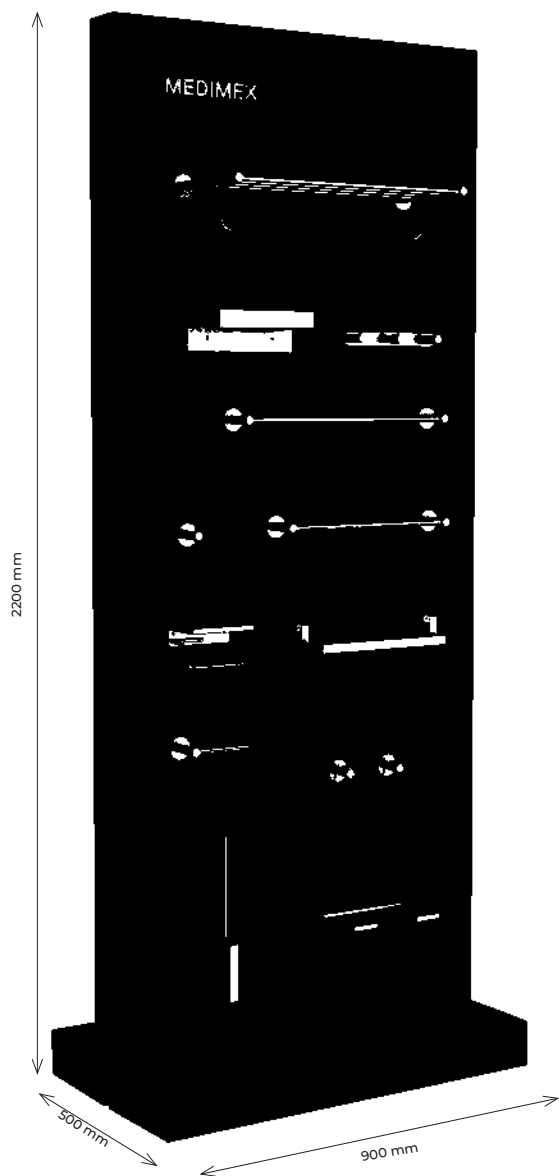

1EXP0030:
Ideal para mostrar combinaciones serie completas - acabados de color.