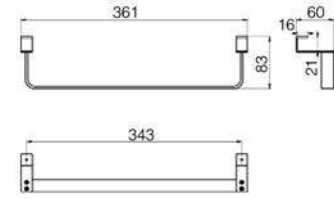

Toallero para Mueble

Toallero para mueble.

Fabricada en:

- Acero inox. S.316 (especial resistencia a la corrosión)
- 6 acabados en acero inox. S.304