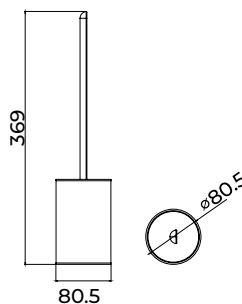

Escobillero

Escobillero a suelo de estilo sofisticado que combina diseño refinado, funcionalidad y durabilidad. Fabricada en acero inox S.304 y disponible en 6 exclusivos acabados.