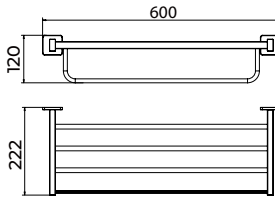

Toallero doble

Toallero doble función de estilo versátil que combina diseño actual y resistencia, pensado para espacios elegantes y funcionales. Fabricada en acero inox S.304 y disponible en 5 acabados. Sistema de doble fijación incluido que **permite elegir entre instalación pegada o atornillado.**