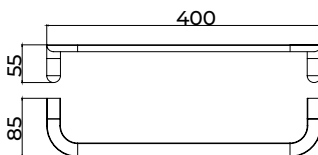

Toallero 40cm

Placas para sistema de pegado incluidas.

Toallero de 40cm de estilo sofisticado que combina diseño refinado, funcionalidad y durabilidad. Fabricada en acero inox S.304 y disponible en 6 exclusivos acabados. Sistema de doble fijación que permite **elegir entre instalación pegada o atornillada.**