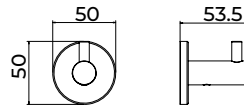

Serie Essential

Percha

Percha individual de estilo equilibrado que une líneas puras, funcionalidad y resistencia, aportando un aire moderno y versátil al baño. Fabricada en acero inox S.304 y disponible en 6 acabados. Sistema de doble fijación incluido que **permite elegir entre instalación pegada o atornillado.**