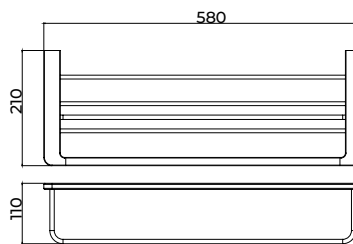

Toallero doble función de estilo elegante que combina formas suaves y proporciones equilibradas, aportando calidez y distinción al baño. Fabricada en acero inox S.304 y disponible en 6 acabados. Sistema de doble fijación incluido que **permite elegir entre instalación pegada o atornillado.**