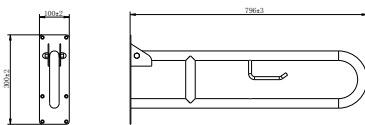

Serie Ayuda

Barra abatible de ayuda a colectividades con portarrollos.
Fabricada en acero inox. S.304
Acabado níquel cepillado.

NÍQUEL CEPILLADO
BAA001