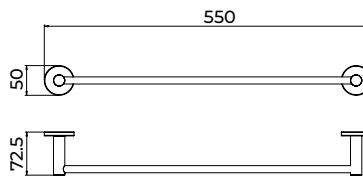

Serie Essential

Toallero 50cm

Toallero de 50cm de estilo equilibrado que une líneas puras, funcionalidad y resistencia, aportando un aire moderno y versátil al baño. Fabricada en acero inox S.304 y disponible en 6 acabados. Sistema de doble fijación incluido que permite elegir entre instalación pegada o atornillado.