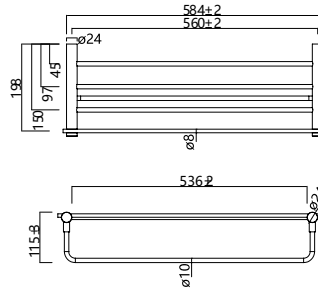

Opción de pegado no incluida, solicitar al realizar el pedido.

Toallero doble función de estilo minimalista que destaca por su sencillez y proporciones equilibradas, creando un ambiente elegante y actual en el baño. Fabricada en acero inox S.304 y disponible en 6 acabados. Sistema de fijación mediante tornillos incluido, disponible **instalación mediante pegado bajo demanda.**