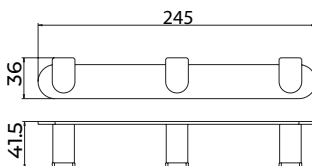

Percha triple

Percha triple de estilo funcional con un diseño limpio y versátil, pensado para ofrecer comodidad y resistencia en el uso diario. Fabricada en acero inox. S.316, especial resistencia a la corrosión y en 5 acabados de color sobre acero inox. S.304. Sistema de doble fijación incluido que **permite elegir entre instalación pegada o atornillado.**