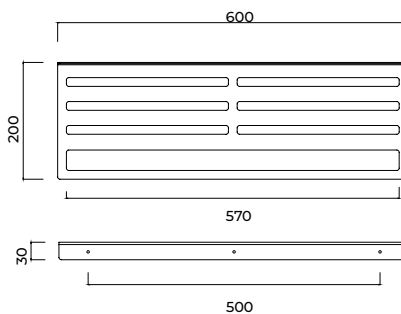

Toallero doble

Toallero doble función, de estilo vanguardista que destaca por sus líneas rectas y geometría precisa, aportando una estética moderna y funcional al baño. Fabricada en acero inox S.304 y disponible en 6 acabados. Sistema de doble fijación incluido que **permite elegir entre instalación pegada o atornillado.**