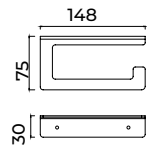

Serie Form

Portarrollos