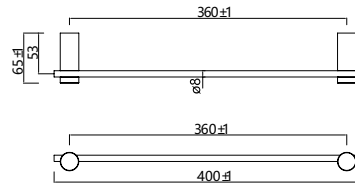

Toallero de 40cm de estilo minimalista que destaca por su sencillez y proporciones equilibradas, creando un ambiente elegante y actual en el baño. Fabricada en acero inox S.304 y disponible en 6 acabados. Sistema de fijación mediante tornillos incluido, disponible **instalación mediante pegado bajo demanda**.