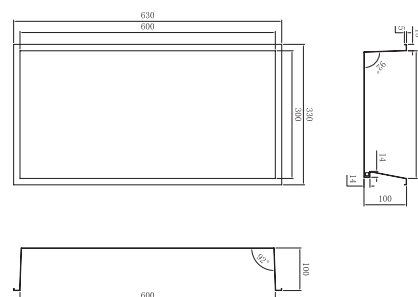

BLACK GUN METAL
HOR005/BGM

ORO CEPILLADO
HOR005/OC

ORO ROSA CEPILLADO
HOR005/ORC

Horizontal de 63x33cm, con luz led.
Profundidad 10cm.
Fabricada en acero inox. S.304
6 acabados de color