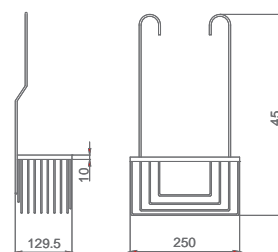

Jabonera de colgar

Jabonera de colgar

Fabricada en:

- Acero inox. S.316 (especial resistencia a la corrosión)
- 6 acabados en acero inox. S.304

Gran capacidad de almacenaje.