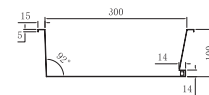

Hornacina 33x33 cm con luz led.

BLANCO MATE
HOR004/BL

NEGRO MATE
HOR004/NG

NÍQUEL CEPILLADO
HOR004/NQ

BLACK GUN METAL
HOR004/BGM

ORO CEPILLADO
HOR004/OC

ORO ROSA CEPILLADO
HOR004/ORC

Cuadrada de 33x33cm con luz led.
Profundidad 10cm.
Fabricada en acero inox. S.304
6 acabados de color