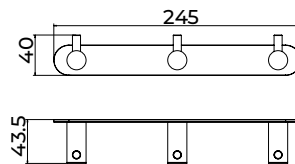

Percha triple

Percha triple de estilo equilibrado que une líneas puras, funcionalidad y resistencia, aportando un aire moderno y versátil al baño. Fabricada en acero inox S.304 y disponible en 6 acabados. Sistema de doble fijación incluido que **permite elegir entre instalación pegada o atornillado.**