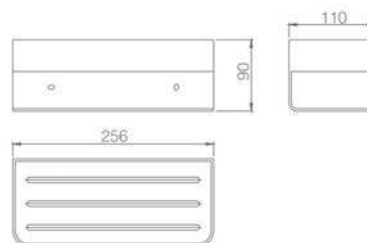

ORO ROSA CEPILLADO
ADY007/ORC

(*) Todos los acabados tienen la misma gama cromática de Imex Products. 086