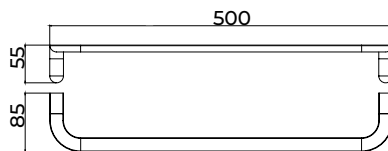

Toallero de 50cm de estilo sofisticado que combina diseño refinado, funcionalidad y durabilidad. Fabricada en acero inox S.304 y disponible en 6 exclusivos acabados. Sistema de doble fijación que permite **elegir entre instalación pegada o atornillada.**