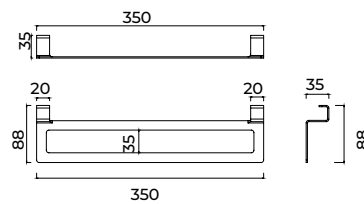

Toallero interior mueble