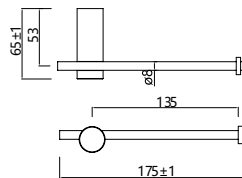

Portarrollo de estilo minimalista que destaca por su sencillez y proporciones equilibradas, creando un ambiente elegante y actual en el baño. Fabricada en acero inox S.304 y disponible en 6 acabados. Sistema de fijación mediante tornillos incluido, disponible **instalación mediante pegado bajo demanda.**