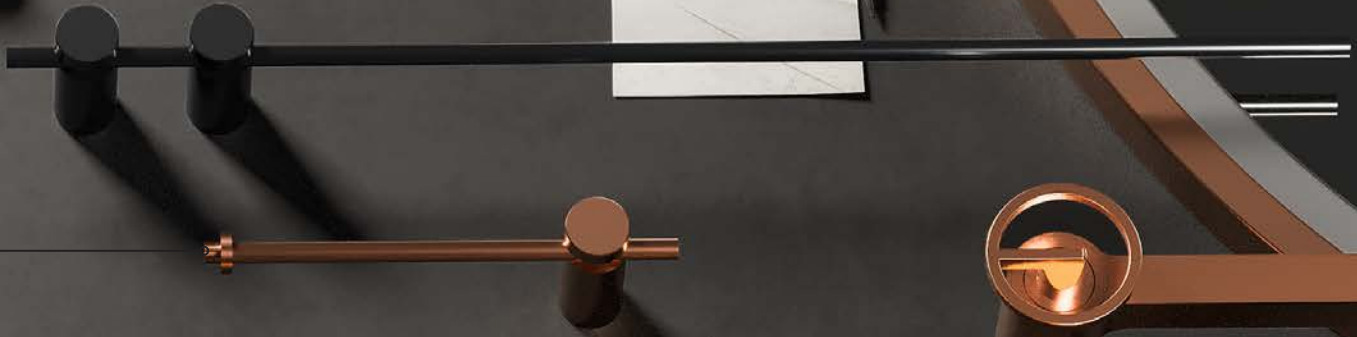

MEDIMEX
SERIE PRACTIC

Percha
Cromo / Black Gun Metal /
Oro Rosa Cepillado