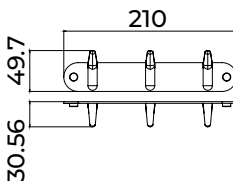

Percha triple

Percha triple de estilo sofisticado que combina diseño refinado, funcionalidad y durabilidad. Fabricada en acero inox S.304 y disponible en 6 exclusivos acabados. Sistema de doble fijación que permite **elegir entre instalación pegada o atornillada.**