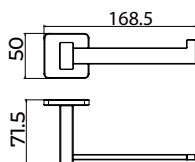

Serie Technic

Portarrollos