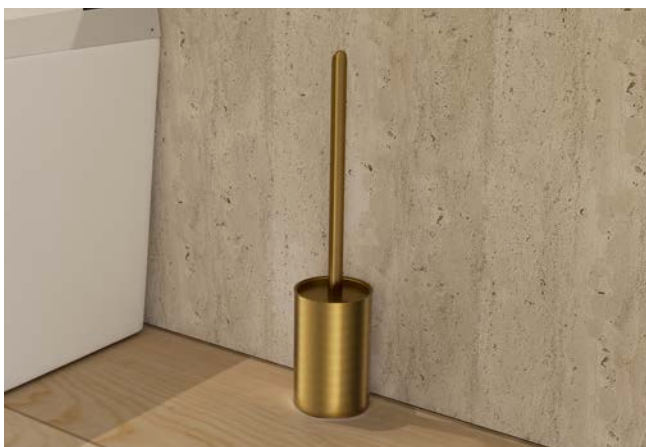

Serie Aura

Toallero 50cm

Placas para sistema de pegado incluidas.

Toallero de 50cm de estilo sofisticado que combina diseño refinado, funcionalidad y durabilidad. Fabricada en acero inox S.304 y disponible en 6 exclusivos acabados. Sistema de doble fijación que permite **elegir entre instalación pegada o atornillada.**

Toallero doble

Placas para sistema de pegado incluidas.

Toallero doble función, repisa y para colgar, de estilo sofisticado que combina diseño refinado, funcionalidad y durabilidad. Fabricada en acero inox S.304 y disponible en 6 exclusivos acabados. Sistema de doble fijación que permite **elegir entre instalación pegada o atornillada.**

Escobillero

Escobillero a suelo de estilo sofisticado que combina diseño refinado, funcionalidad y durabilidad. Fabricada en acero inox S.304 y disponible en 6 exclusivos acabados.

Toallero 50cm

CROMO
CAA006-04