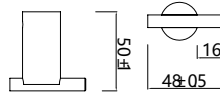

Percha individual de estilo minimalista que destaca por su sencillez y proporciones equilibradas, creando un ambiente elegante y actual en el baño. Fabricada en acero inox S.304 y disponible en 6 acabados. Sistema de fijación mediante tornillos incluido, disponible **instalación mediante pegado bajo demanda**.