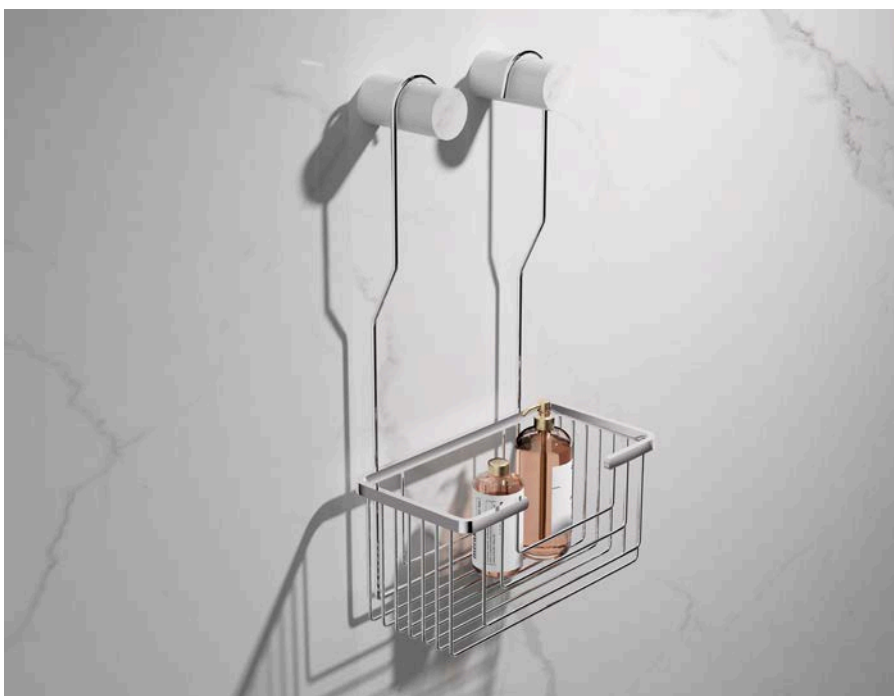

Jabonera de colgar

Jabonera de colgar

Fabricada en:

- Acero inox. S.316 (especial resistencia a la corrosión)
- 6 acabados en acero inox. S.304

Gran capacidad de almacenaje.

Asa de ducha

CROMO
AAS004

ACERO S.316
AAS004/AC