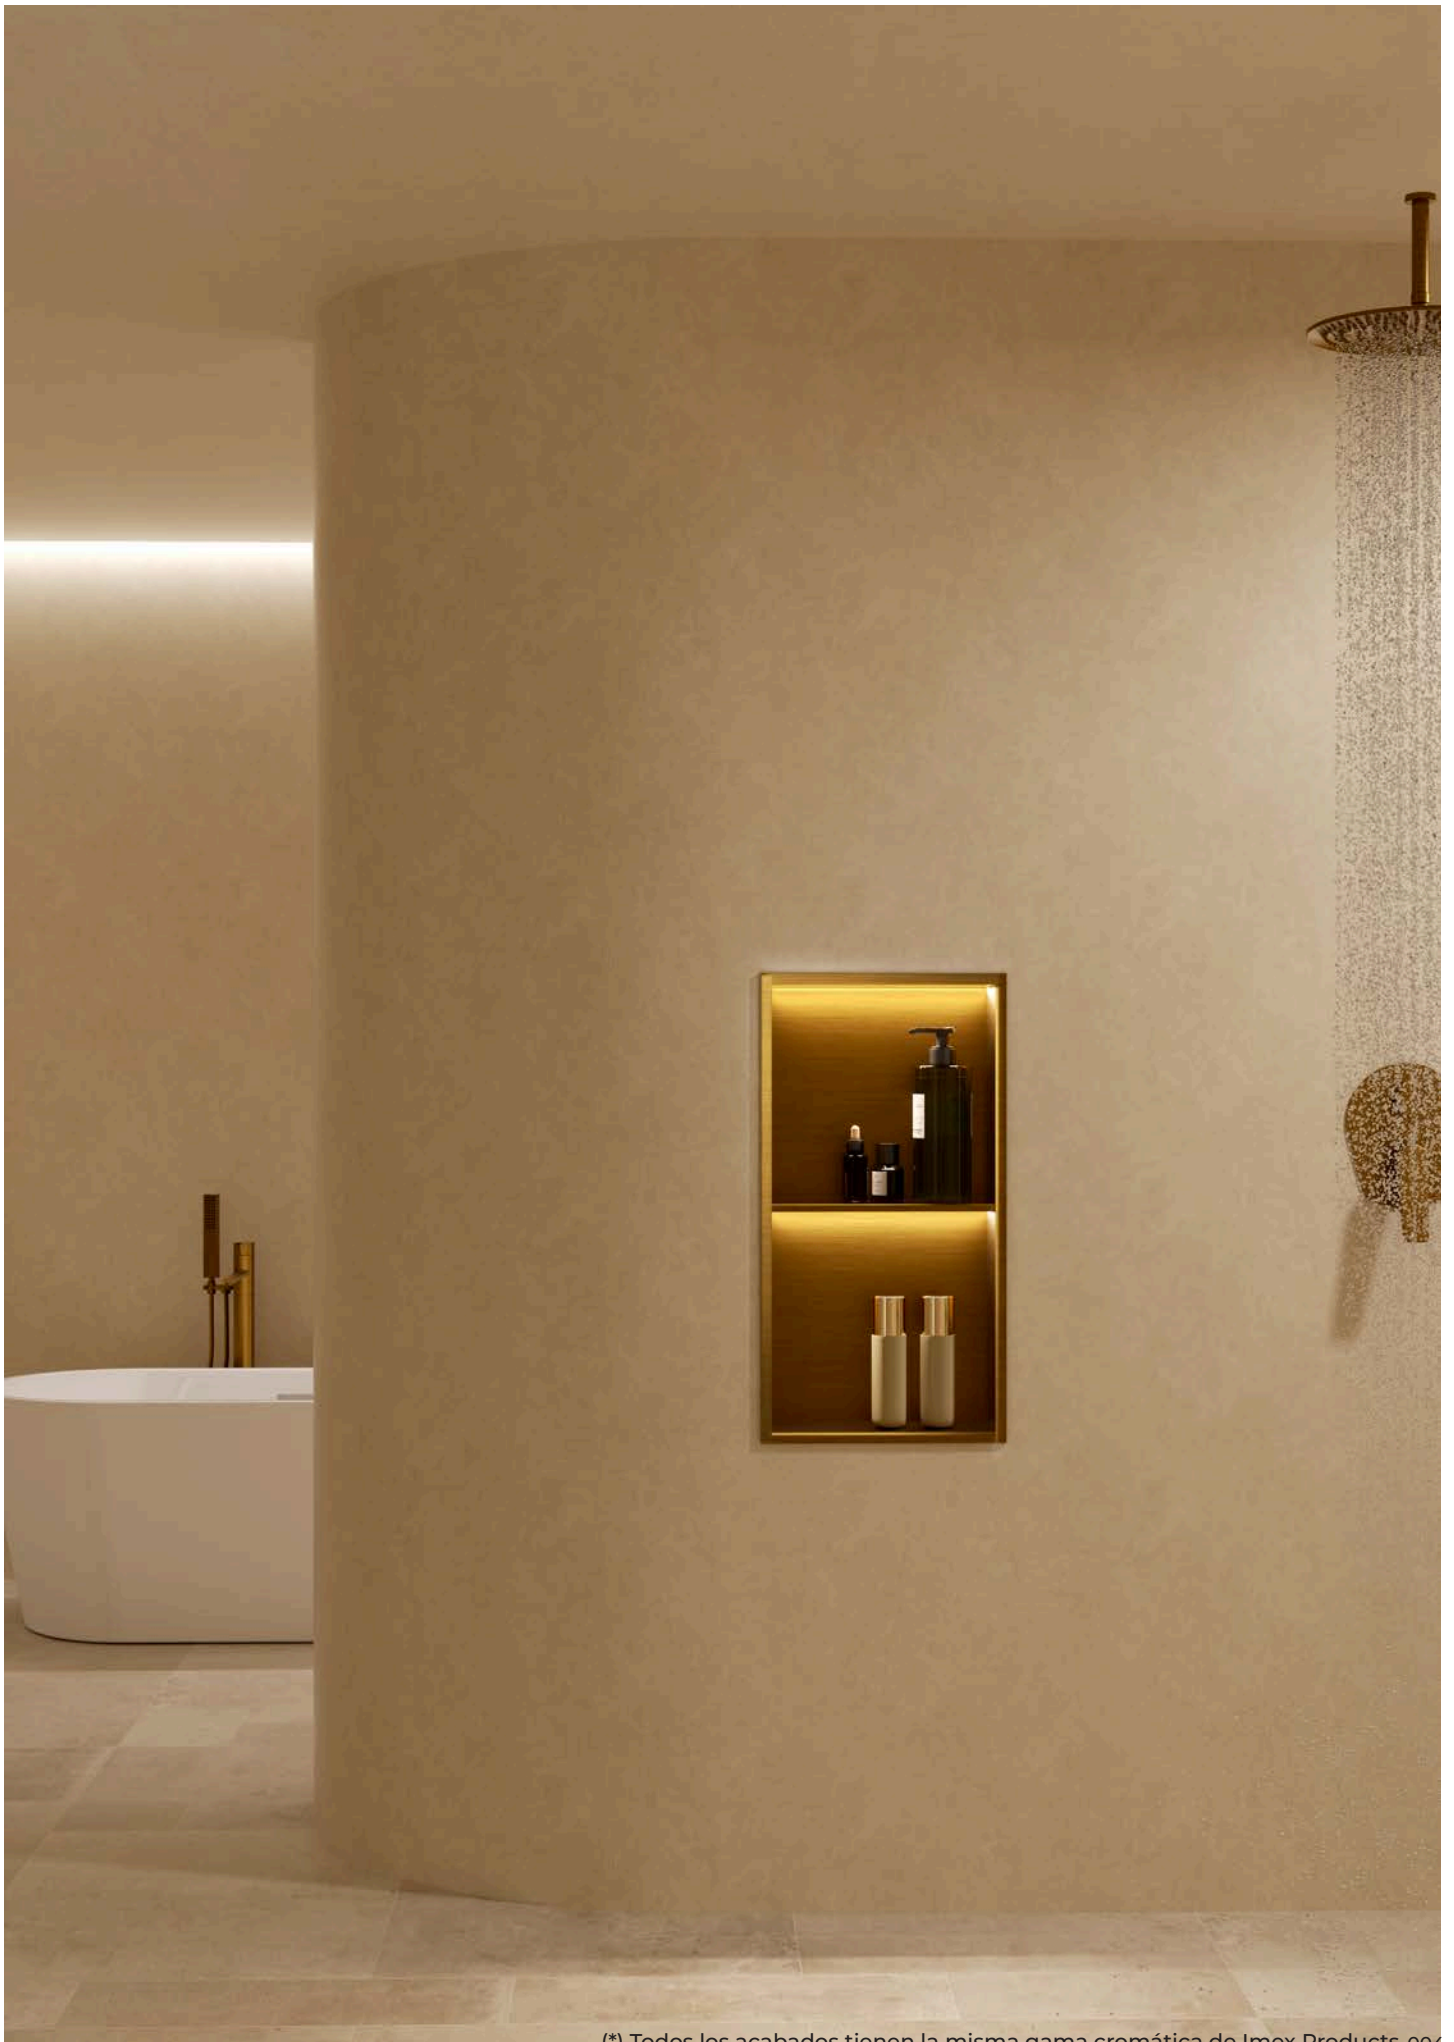

(*) Todos los acabados tienen la misma gama cromática de Imex Products.004