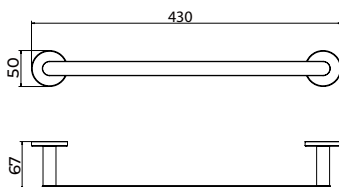

Toallero 40cm

Toallero de 40cm de estilo funcional con un diseño limpio y versátil, pensado para ofrecer comodidad y resistencia en el uso diario. Fabricada en acero inox. S.316, especial resistencia a la corrosión y en 5 acabados de color sobre acero inox. S.304. Sistema de doble fijación incluido que **permite elegir entre instalación pegada o atornillado.**