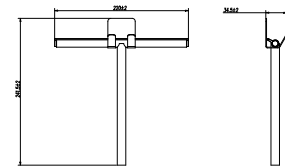

Limpia Mamparas

Limpia mamparas

Fabricado en acero inox. S.304.

Disponible en 6 acabados.

Sistema de fijación incluido.