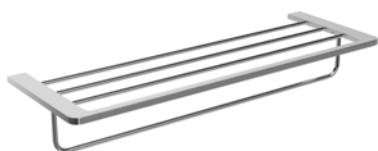

Toallero 50cm

CROMO
CAN007-04

BLACK GUN METAL
CAN007-04/BGM

NEGRO MATE
CAN007-04/NG

NÍQUEL CEPILLADO
CAN007-04/NQ

ORO CEPILLADO
CAN007-04/OC

ORO ROSA CEPILLADO
CAN007-04/ORC

Toallero doble

CROMO
CAN007-05

BLACK GUN METAL
CAN007-05/BGM

NEGRO MATE
CAN007-05/NG

NÍQUEL CEPILLADO
CAN007-05/NQ

ORO CEPILLADO
CAN007-05/OC

ORO ROSA CEPILLADO
CAN007-05/ORC

Escobillero

CROMO
CAN007-06

BLACK GUN METAL
CAN007-06/BGM

NEGRO MATE
CAN007-06/NG

NÍQUEL
CEPILLADO
CAN007-06/NQ

ORO CEPILLADO
CAN007-06/OC

ORO ROSA CEPILLADO
CAN007-06/ORC

(*) Todos los acabados tienen la misma gama cromática de Imex Products. 042