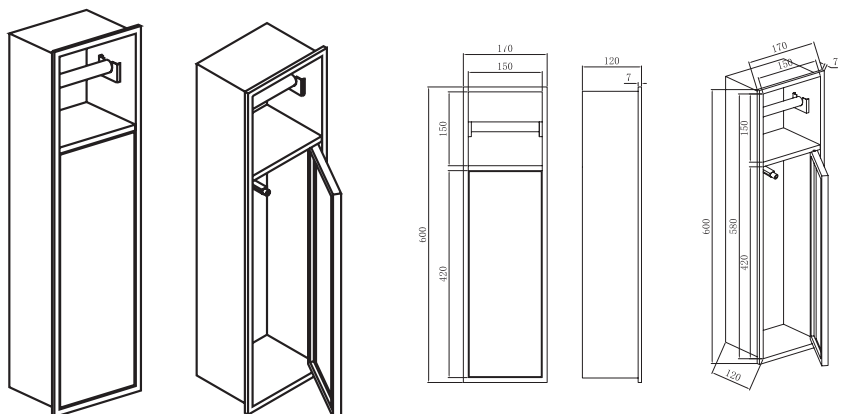

BLANCO MATE
HOR007/BL

NEGRO MATE
HOR007/NG

NÍQUEL CEPILLADO
HOR007/NQ

Vertical de 17x60cm, escobillero empotrado con porta-rollo.
Profundidad 10cm.
Fabricada en acero inox. S.304
6 acabados de color

(*) Todos los acabados tienen la misma gama cromática de Imex Products. 120