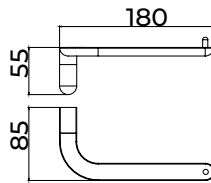

Serie Aura

Portarrollos

Portarrollo de estilo sofisticado que combina diseño refinado, funcionalidad y durabilidad. Fabricada en acero inox S.304 y disponible en 6 exclusivos acabados. Sistema de doble fijación que **elegir entre instalación pegada o atornillada.**

Toallero interior mueble

Toallero interior mueble de estilo sofisticado que combina diseño refinado, funcionalidad y durabilidad. Fabricada en acero inox S.304 y disponible en 6 exclusivos acabados.