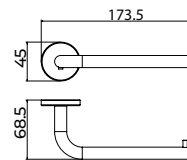

Portarrollos

Portarrollo de estilo refinado que destaca por su discreción y elegancia, pensado para baños con personalidad y confort. Fabricada en acero inox S.304 y disponible en 6 acabados. Sistema de doble fijación incluido que permite elegir entre instalación pegada o atornillado.