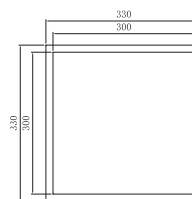

Cuadrada de 33x33cm con luz led.
Profundidad 10cm.
Fabricada en acero inox. S.304
6 acabados de color