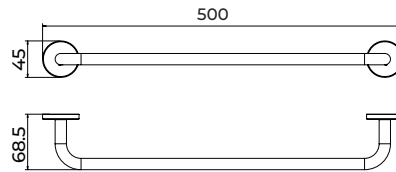

Serie Pure

Toallero 50cm

Toallero de 50cm de estilo refinado que destaca por su discreción y elegancia, pensado para baños con personalidad y confort. Fabricada en acero inox S.304 y disponible en 6 acabados. Sistema de doble fijación incluido que permite elegir entre instalación pegada o atornillado.