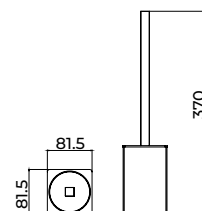

Escobillero

Escobillero a suelo de estilo vanguardista que destaca por sus líneas rectas y geometría precisa, aportando una estética moderna y funcional al baño. Fabricada en acero inox S.304 y disponible en 6 acabados.