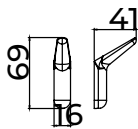

Percha individual de estilo sofisticado que combina diseño refinado, funcionalidad y durabilidad. Fabricada en acero inox S.304 y disponible en 6 exclusivos acabados. Sistema de doble fijación que permite **elegir entre instalación pegada o atornillada.**