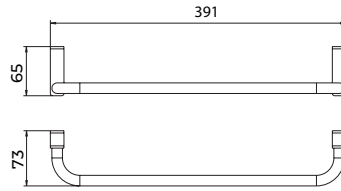

Serie Pure

Toallero interior mueble