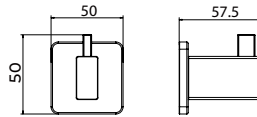

Serie Technic

Percha

Percha individual de estilo versátil que combina diseño actual y resistencia, pensado para espacios elegantes y funcionales. Fabricada en acero inox S.304 y disponible en 5 acabados. Sistema de doble fijación incluido que **permite elegir entre instalación pegada o atornillado**.