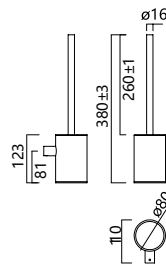

Escobillero a pared de estilo minimalista que destaca por su sencillez y proporciones equilibradas, creando un ambiente elegante y actual en el baño. Fabricada en acero inox S.304 y disponible en 6 acabados. Sistema de fijación mediante tornillos incluido, disponible **instalación mediante pegado bajo demanda.**