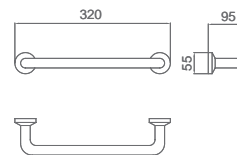

Asa de ducha

Asa de ducha

Fabricada en:

1. Acero inox. S.316 (especial resistencia a la corrosión)
   - 6 acabados en acero inox. S.304
2. Sistema de fijación incluido.