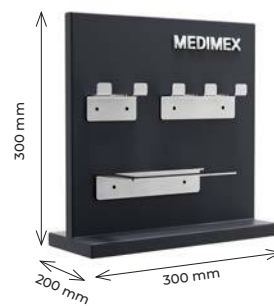

MEXP001:
Ideal para mostrar combinaciones de
accesorios - acabados de color.