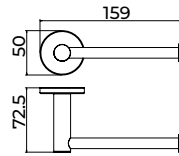

Serie Essential

Portarrollos