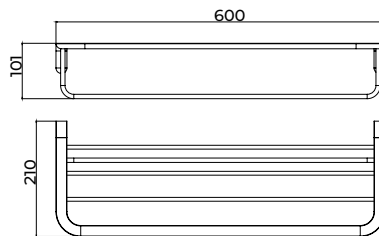

Toallero doble función, repisa y para colgar, de estilo sofisticado que combina diseño refinado, funcionalidad y durabilidad. Fabricada en acero inox S.304 y disponible en 6 exclusivos acabados. Sistema de doble fijación que permite **elegir entre instalación pegada o atornillada.**