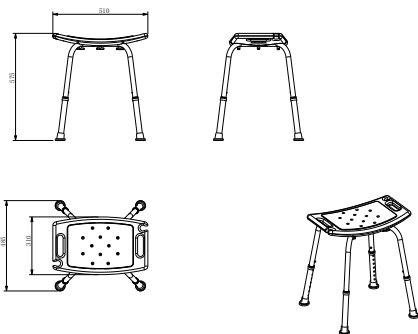

(*) Todos los acabados tienen la misma gama cromática de Imex Products. 092