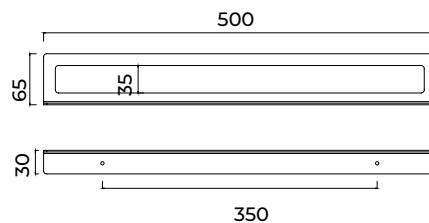

Serie Form

Toallero 50cm

Toallero de 50cm de estilo vanguardista que destaca por sus líneas rectas y geometría precisa, aportando una estética moderna y funcional al baño. Fabricada en acero inox S.304 y disponible en 6 acabados. Sistema de doble fijación incluido que **permite elegir entre instalación pegada o atornillado.**