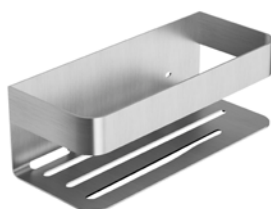

ACERO S.316
ADY007/AC