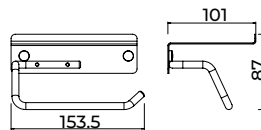

Portarrollos con repisa