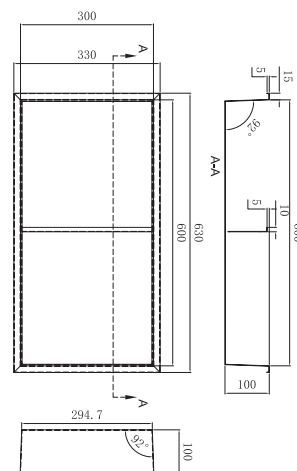

Vertical de 33x63cm, con dos estantes.
Profundidad 10cm.
Fabricada en acero inox. S.304
6 acabados de color

Indic Series

(*) Todos los acabados tienen la misma gama cromática de Imex Products. 106

Serie Indic