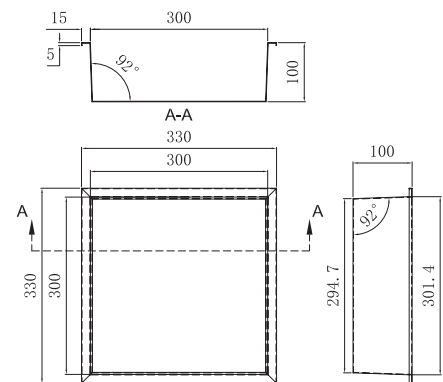

Cuadrada de 33x33cm
Profundidad 10cm.
Fabricada en acero inox. S.304
6 acabados de color

Pacific Series

MEDIMEX

097 (*) Todos los acabados tienen la misma gama cromática de Imex Products.

(*) Todos los acabados tienen la misma gama cromática de Imex Products. 098