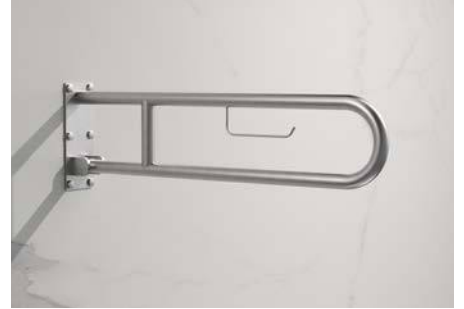

Barra apoyo abatible
091-092