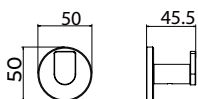

Serie Practic

Percha

Percha individual de estilo funcional con un diseño limpio y versátil, pensado para ofrecer comodidad y resistencia en el uso diario. Fabricada en acero inox. S.316, especial resistencia a la corrosión y en 5 acabados de color sobre acero inox. S.304. Sistema de doble fijación incluido que **permite elegir entre instalación pegada o atornillado.**