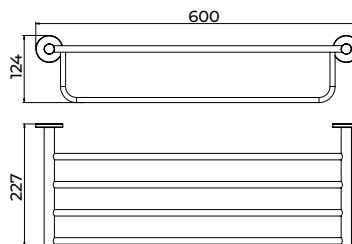

Toallero doble

Toallero doble función, repisa y para colgar, de estilo equilibrado que une líneas puras, funcionalidad y resistencia, aportando un aire moderno y versátil al baño. Fabricada en acero inox S.304 y disponible en 6 acabados. Sistema de doble fijación incluido que permite elegir entre instalación pegada o atornillado.