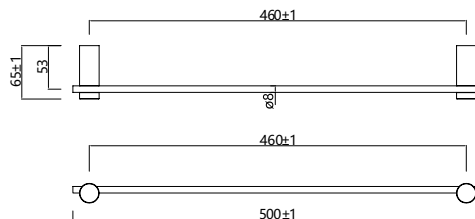

Toallero de 50cm de estilo minimalista que destaca por su sencillez y proporciones equilibradas, creando un ambiente elegante y actual en el baño. Fabricada en acero inox S.304 y disponible en 6 acabados. Sistema de fijación mediante tornillos incluido, disponible **instalación mediante pegado bajo demanda**.