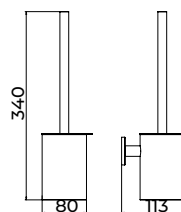

Escobillero

Escobillero de pared de estilo equilibrado que une líneas puras, funcionalidad y resistencia, aportando un aire moderno y versátil al baño. Fabricada en acero inox S.304 y disponible en 6 acabados. Sistema de doble fijación incluido que permite elegir entre instalación pegada o atornillado.