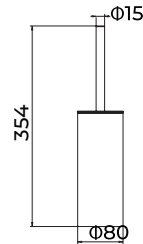

Escobillero

Escobillero a suelo de estilo refinado que destaca por su discreción y elegancia, pensado para baños con personalidad y confort. Fabricada en acero inox S.304 y disponible en 6 acabados.