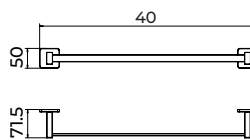

Toallero 40cm

Toallero de 40cm de estilo versátil que combina diseño actual y resistencia, pensado para espacios elegantes y funcionales. Fabricada en acero inox S.304 y disponible en 5 acabados. Sistema de doble fijación incluido que **permite elegir entre instalación pegada o atornillado**.