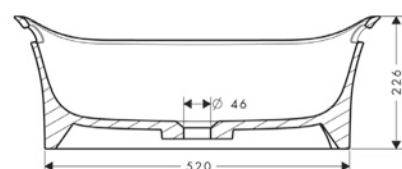

Acabado	Referencia
○ Blanco	11300000

Partes opcionales:

Vaciador libre para lavabo

Acabado	Referencia
● Cromo	51301000
● AXOR FinishPlus*	51301XXX