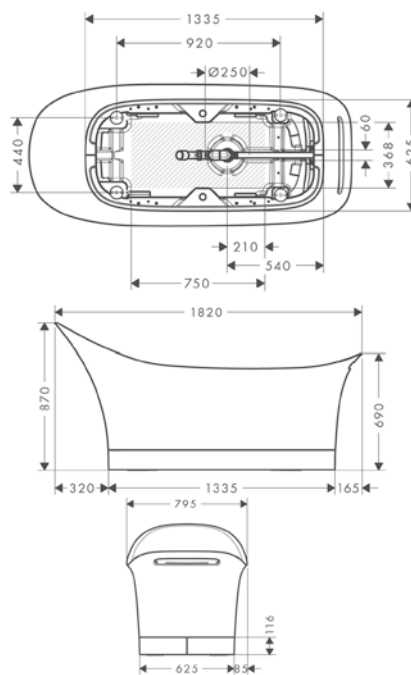

Características

/ Bañera exenta
 / Nivel de llenado: 340 mm aprox.

/ Capacidad útil 180 l aprox. (1 persona 70 kg) / Peso sin agua 187 kg aprox.
 / Peso con agua (1 persona, 70 kg): aprox. 440 kg

Acabado	Referencia
○ Blanco	11440000