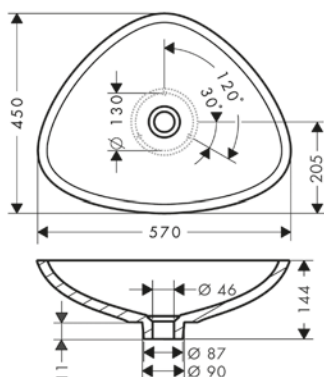

AXOR Massaud Lavabo tipo bol 570/450

Características

/ Material: resina mineral con una capa de GelCoat
/ Sobre encimera

Acabado	Referencia
○ Blanco	42305000

Partes opcionales:

Vaciador libre para lavabo

Acabado	Referencia
● Cromo	51301000
● AXOR FinishPlus*	51301XXX

AXOR Massaud Lavabo tipo bol 800/450

Características

/ Material: resina mineral con una capa de GelCoat
/ Nivel de brillo de la cerámica: brillante

/ Sin orificio para grifo
/ Sin rebosadero
/ Sin repisa

/ Sin vaciador
/ Sobre encimera