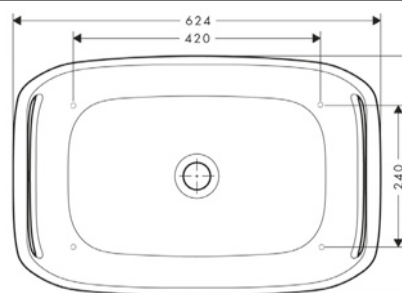

Acabado	Referencia
○ Blanco	11300000

Partes opcionales:

Vaciador libre para lavabo

Acabado	Referencia
● Cromo	51301000
● AXOR FinishPlus*	51301XXX