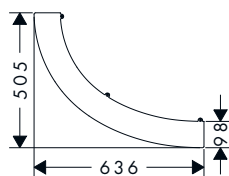

AXOR Suite Lavabos & Bañera Repisa

Características

/ Material de la repisa: metálico

/ Con material de montaje

/ Fijación oculta

Acabado	Referencia	Euro*
Cromo	42006000	
Negro mate	42006670	
Bronce cepillado	42006140	
Cromo negro cepillado	42006340	
AXOR FinishPlus*	42006XXX	

⚠ A completar con:

Bañera 1900/850

Acabado	Referencia
Cromo	42005000
Negro mate	42005670
Bronce cepillado	42005140
Cromo negro cepillado	42005340
AXOR FinishPlus*	42005XXX