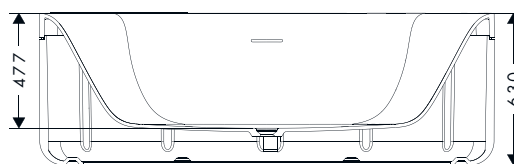

AXOR Suite Lavabos & Bañera Bañera 1900/850

Características

/ Consiste en: bañera, vaciador Push-Open, sifón con set de rebosadero
/ Vaciador push open en el acabado elegido incluido
/ Bañera exenta
/ Altura de la bañera: 631 mm

/ Nivel de llenado: aprox. 355 mm
/ Capacidad útil aprox. 190 l (1 persona, 70 kg)
/ Peso con agua (1 persona, 70 kg): aprox. 440 kg
/ Peso sin agua 180 kg aprox.
/ Número de personas: 2
/ Con rebosadero

/ Nivel de brillo de la cerámica: mate
/ Grosor del material: 14 mm
/ Longitud de superficie: 1685 mm
/ Ancho de superficie: 627 mm

Acabado	Referencia	Euro*
Cromo	42005000	
Negro mate	42005670	
Bronce cepillado	42005140	
Cromo negro cepillado	42005340	
AXOR FinishPlus*	42005XXX	

Partes opcionales:

Repisa

Acabado	Referencia	Euro*
Cromo	42006000	
Negro mate	42006670	
Bronce cepillado	42006140	
Cromo negro cepillado	42006340	
AXOR FinishPlus*	42006XXX