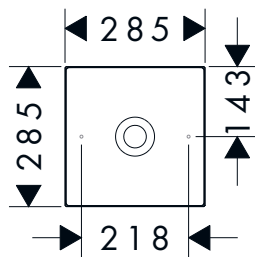

AXOR Suite Lavabos & Bañera Lavabos tipo bol

Características de todas las variantes

/ Consiste en: lavabo tipo bol, marco de diseño
/ Material: SolidSurface
/ Material del marco: metálico

/ Nivel de brillo de la cerámica: mate
/ Sin orificio para grifo
/ Sin rebosadero

/ Sin vaciador
/ Sobre encimera

285/285