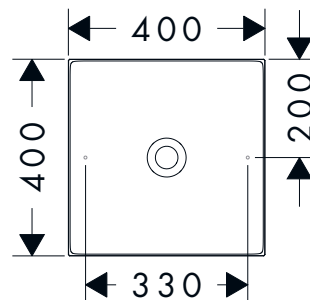

AXOR Suite Lavabos & Bañera Lavabos tipo bol

Características de todas las variantes

/ Consiste en: lavabo tipo bol, marco de diseño
/ Material: SolidSurface
/ Material del marco: metálico

/ Nivel de brillo de la cerámica: mate
/ Sin orificio para grifo
/ Sin rebosadero

/ Sin vaciador
/ Sobre encimera

285/285

400/400

600/400

Resumen de variantes

	Medidas (mm)	Acabado	Referencia	
	285/285	Cromo	42002000	
		Cromo negro cepillado	42002340	
		Negro mate	42002670	
		Bronce cepillado	42002140	
		AXOR FinishPlus*	42002XXX	
	400/400	Cromo	42003000	
		Negro mate	42003670	
		Bronce cepillado	42003140	
		Cromo negro cepillado	42003340	
		AXOR FinishPlus*	42003XXX	
	600/400	Cromo	42004000	
		Negro mate	42004670	
		Bronce cepillado	42004140	
		Cromo negro cepillado	42004340	
		AXOR FinishPlus*	42004XXX	
Partes opcionales:		Acabado	Referencia	
	Vaciador libre para lavabo	Cromo	51301000	
		Bronce cepillado	51301140	
		Cromo negro cepillado	51301340	
		AXOR FinishPlus*	51301XXX	
	Sifón Flowstar S	Cromo	51305000	
		Bronce cepillado	51305140	
		Cromo negro cepillado	51305340	
		Negro mate	51305670	
		AXOR FinishPlus*	51305XXX