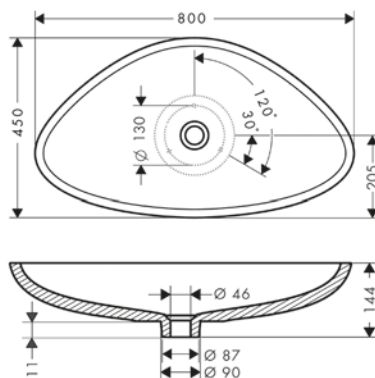

Acabado	Referencia
○ Blanco	42300000

Partes opcionales:

Vaciador libre para lavabo

Acabado	Referencia
● Cromo	51301000
● AXOR FinishPlus*	51301XXX