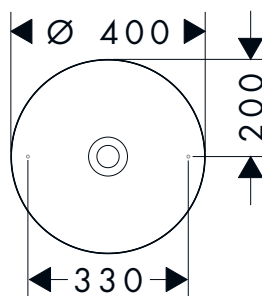

AXOR Suite Lavabos & Bañera Lavabos tipo bol

Características de todas las variantes

/ Consiste en: lavabo tipo bol, marco de diseño
/ Material: SolidSurface
/ Altura interior del lavabo: 3 in

/ Material del marco: metálico
/ Nivel de brillo de la cerámica: mate
/ Sin orificio para grifo

/ Sin rebosadero
/ Sin vaciador
/ Sobre encimera

300

400

Resumen de variantes

	Diámetro (mm)	Acabado	Referencia
	300	Cromo	42000000
		Cromo negro cepillado	42000340
		Negro mate	42000670
		Bronce cepillado	42000140
		AXOR FinishPlus*	42000XXX
	400	Cromo	42001000
		Cromo negro cepillado	42001340
		Negro mate	42001670
		Bronce cepillado	42001140
		AXOR FinishPlus*	42001XXX

Partes opcionales:

		Acabado	Referencia
	Sifón Flowstar S	Cromo	51305000
		Bronce cepillado	51305140
		Cromo negro cepillado	51305340
		Negro mate	51305670
		AXOR FinishPlus*	51305XXX
	Vaciador libre para lavabo	Cromo	51301000
		Bronce cepillado	51301140
		Cromo negro cepillado	51301340
		Negro mate	51301670
		AXOR FinishPlus*	51301XXX