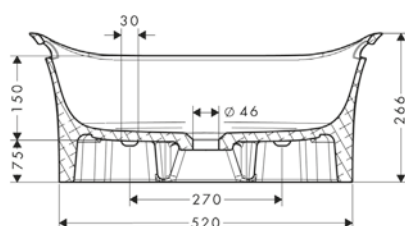

AXOR Urquiola Lavabo tipo bol 624/399

Características

/ Material: resina mineral con una capa de GelCoat
/ Nivel de brillo de la cerámica: brillante

/ Sin orificio para grifo
/ Sin rebosadero
/ Sin repisa

/ Sin vaciador
/ Montaje mural

Acabado	Referencia
○ Blanco	11302000

Partes opcionales:

Vaciador libre para lavabo

Acabado	Referencia
● Cromo	51301000
● AXOR FinishPlus*	51301XXX

AXOR Urquiola Lavabo tipo bol 624/480

Características

/ Material: resina mineral con una capa de GelCoat
/ Nivel de brillo de la cerámica: brillante

/ Sin orificio para grifo
/ Sin rebosadero
/ Sin repisa

/ Sin vaciador
/ Sobre encimera