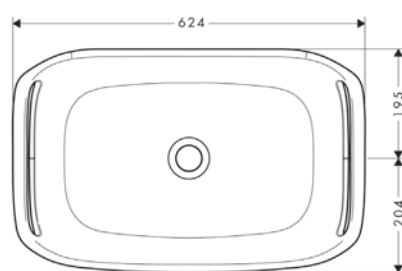

AXOR Urquiola Lavabo tipo bol 624/399

Características

/ Material: resina mineral con una capa de GelCoat
/ Nivel de brillo de la cerámica: brillante

/ Sin orificio para grifo
/ Sin rebosadero
/ Sin repisa

/ Sin vaciador
/ Montaje mural

Acabado	Referencia
○ Blanco	11302000

Partes opcionales:

Vaciador libre para lavabo

Acabado	Referencia
● Cromo	51301000
● AXOR FinishPlus*	51301XXX

AXOR Urquiola Lavabo tipo bol 624/480

Características

/ Material: resina mineral con una capa de GelCoat
/ Nivel de brillo de la cerámica: brillante

/ Sin orificio para grifo
/ Sin rebosadero
/ Sin repisa

/ Sin vaciador
/ Sobre encimera