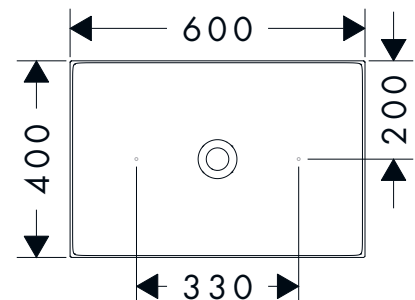

AXOR Suite Lavabos & Bañera Lavabos tipo bol

Características de todas las variantes

/ Consiste en: lavabo tipo bol, marco de diseño
/ Material: SolidSurface
/ Material del marco: metálico

/ Nivel de brillo de la cerámica: mate
/ Sin orificio para grifo
/ Sin rebosadero

/ Sin vaciador
/ Sobre encimera

285/285

400/400

600/400

Resumen de variantes

	Medidas (mm)	Acabado	Referencia	
	285/285	Cromo	42002000	
		Cromo negro cepillado	42002340	
		Negro mate	42002670	
		Bronce cepillado	42002140	
		AXOR FinishPlus*	42002XXX	
	400/400	Cromo	42003000	
		Negro mate	42003670	
		Bronce cepillado	42003140	
		Cromo negro cepillado	42003340	
		AXOR FinishPlus*	42003XXX	
	600/400	Cromo	42004000	
		Negro mate	42004670	
		Bronce cepillado	42004140	
		Cromo negro cepillado	42004340	
		AXOR FinishPlus*	42004XXX	
Partes opcionales:		Acabado	Referencia	
	Vaciador libre para lavabo	Cromo	51301000	
		Bronce cepillado	51301140	
		Cromo negro cepillado	51301340	
		AXOR FinishPlus*	51301XXX	
	Sifón Flowstar S	Cromo	51305000	
		Bronce cepillado	51305140	
		Cromo negro cepillado	51305340	
		Negro mate	51305670	
		AXOR FinishPlus*	51305XXX