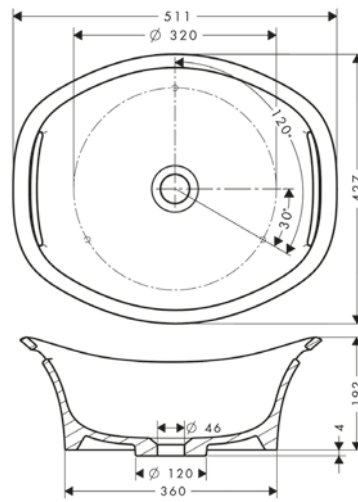

AXOR Urquiola Lavabo tipo bol 511

Características

/ Material: resina mineral con una capa de GelCoat
/ Nivel de brillo de la cerámica: brillante

/ Sin orificio para grifo
/ Sin rebosadero
/ Sin repisa

/ Sin vaciador
/ Sobre encimera

Acabado	Referencia
○ Blanco	11301000

Partes opcionales:

Vaciador libre para lavabo

Acabado	Referencia
● Cromo	51301000
● AXOR FinishPlus*	51301XXX

AXOR Urquiola Bañera 1.800/600

Características

/ Bañera exenta
/ Nivel de llenado: 340 mm aprox.

/ Capacidad útil 180 l aprox. (1 persona 70 kg) / Peso sin agua 187 kg aprox.
/ Peso con agua (1 persona, 70 kg): aprox. 440 kg