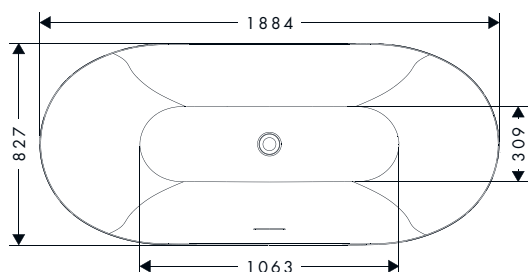

AXOR Suite Lavabos & Bañera Bañera 1900/850

Características

/ Consiste en: bañera, vaciador Push-Open, sifón con set de rebosadero
/ Vaciador push open en el acabado elegido incluido
/ Bañera exenta
/ Altura de la bañera: 631 mm

/ Nivel de llenado: aprox. 355 mm
/ Capacidad útil aprox. 190 l (1 persona, 70 kg)
/ Peso con agua (1 persona, 70 kg): aprox. 440 kg
/ Peso sin agua 180 kg aprox.
/ Número de personas: 2
/ Con rebosadero

/ Nivel de brillo de la cerámica: mate
/ Grosor del material: 14 mm
/ Longitud de superficie: 1685 mm
/ Ancho de superficie: 627 mm

Acabado	Referencia	Euro*
Cromo	42005000	
Negro mate	42005670	
Bronce cepillado	42005140	
Cromo negro cepillado	42005340	
AXOR FinishPlus*	42005XXX	

Partes opcionales:

Repisa

Acabado	Referencia	Euro*
Cromo	42006000	
Negro mate	42006670	
Bronce cepillado	42006140	
Cromo negro cepillado	42006340	
AXOR FinishPlus*	42006XXX	

AXOR Suite Lavabos & Bañera Repisa

Características

/ Material de la repisa: metálico

/ Con material de montaje

/ Fijación oculta

Acabado	Referencia	Euro*
Cromo	42006000	
Negro mate	42006670	
Bronce cepillado	42006140	
Cromo negro cepillado	42006340	
AXOR FinishPlus*	42006XXX	

⚠ A completar con:

Bañera 1900/850

Acabado	Referencia
Cromo	42005000
Negro mate	42005670
Bronce cepillado	42005140
Cromo negro cepillado	42005340
AXOR FinishPlus*	42005XXX