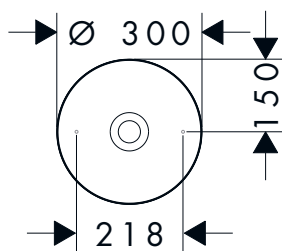

AXOR Suite Lavabos & Bañera Lavabos tipo bol

Características de todas las variantes

/ Consiste en: lavabo tipo bol, marco de diseño
/ Material: SolidSurface
/ Altura interior del lavabo: 3 in

/ Material del marco: metálico
/ Nivel de brillo de la cerámica: mate
/ Sin orificio para grifo

/ Sin rebosadero
/ Sin vaciador
/ Sobre encimera

300