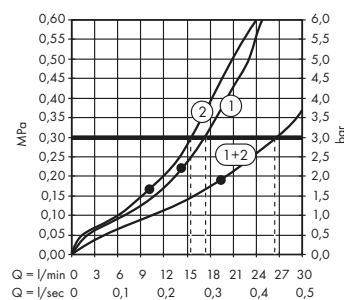

Ejemplo de planificación Módulo de termostato AXOR One empotrado con 3 funciones de consumo con ducha fija AXOR 250 2jet con conexión al techo:

Este conjunto de ducha está compuesto por una ducha fija y una teleducha cada una con dos tipos de chorro. Se controla de manera sencilla con los tres botones grandes del elemento de control AXOR One. El módulo de termostato AXOR One ofrece un manejo sencillo y la regulación integrada del caudal y la temperatura en un mando giratorio, así como el control de varias funciones de consumo con un solo elemento.

- / Todo en uno: control preciso de todas las funciones mediante un módulo de termostato central.
- / Teleducha con dos tipos de chorro.

Productos

Ducha fija 250 2jet con conexión al techo

35297000

Set básico

26434180

Módulo de termostato AXOR One

empotrado con 3 funciones

45713000

Set básico

45710180

Teleducha AXOR One 2jet

45720000

Unidad de Porter AXOR One

45723000

Flexo de ducha con efecto metálico 1,25 m

28282000

Diagramas de flujo

Ducha fija 250 2jet con

conexión al techo

35297000

① PowderRain

② Intense PowderRain