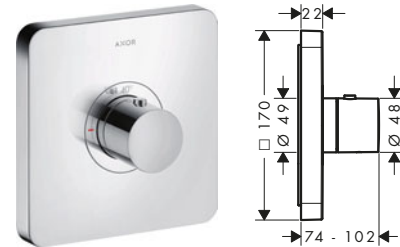

softsquare

Tecnologías

Resumen de variantes

	Forma	Acabado	Referencia	Euro*
	round	Cromo	36721000	533,20
		Níquel cepillado	36721820	799,80
		AXOR FinishPlus*	36721XXX	799,80
	square	Cromo	36718000	533,20
		AXOR FinishPlus*	36718XXX	799,80
	softsquare	Cromo	36711000	559,80
		Negro mate	36711670	783,70
		AXOR FinishPlus*	36711XXX	839,70

! A completar con:			Referencia	Euro*
	Set básico		01700180	155,00

Partes opcionales:	Para	Acabado	Referencia	Euro*
	Llave de paso round empotrada para 3 funciones	Cromo	36727000	533,20
		Níquel cepillado	36727820	799,80
		AXOR FinishPlus*	36727XXX	799,80
	Prolongación interna 25 mm		13587000	62,10
	Guía de montaje para iBox universal		93171000	41,60
	Llave de paso square para 3 funciones	Cromo	36717000	533,20
		AXOR FinishPlus*	36717XXX	799,80
	Florón de alargó	Cromo	98860000	63,70
		AXOR FinishPlus*	98860XXX	95,60
	Llave de paso empotrada softsquare para 3 funciones	Cromo	36773000	559,80
		Negro mate	36773670	783,70
		AXOR FinishPlus*	36773XXX	839,70