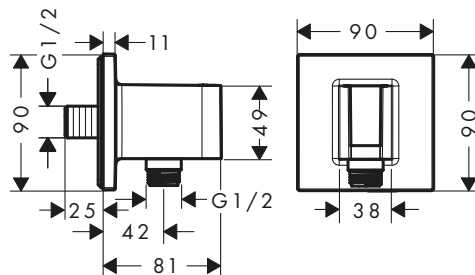

AXOR ShowerSolutions Soportes de ducha

Características de todas las variantes

- / Válvula antirretorno
- / Tipo de conexión: G 1/2
- / Para flexos con tuercas cónicas

round

square

softsquare

Resumen de variantes