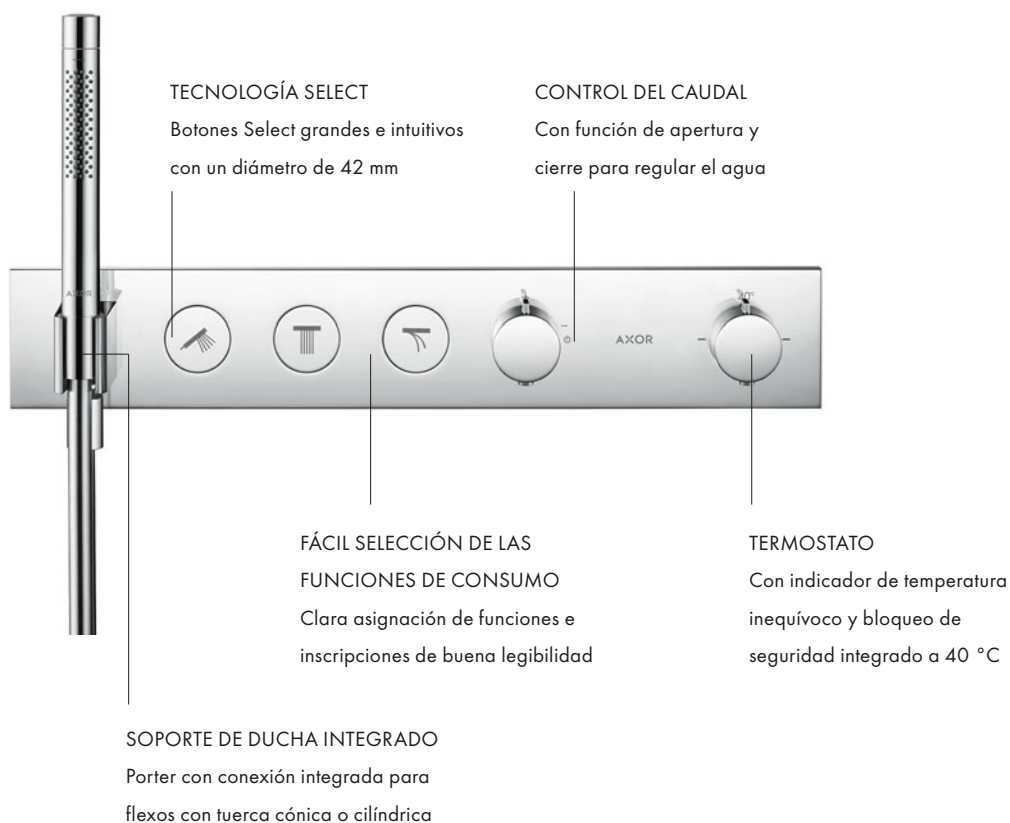

Módulos de termostato AXOR con tecnología Select Manejo intuitivo en la ducha

Estética incomparable. Impresionante funcionalidad. Los módulos de termostato AXOR para instalación empotrada crean momentos inolvidables bajo la ducha. Suma facilidad de uso: tecnología Select que simplifica el manejo con tan solo pulsar un botón. Con una regulación muy precisa para un control constante de la temperatura. Con embellecedores de metal de alta calidad, en varios diseños.

Los termostatos AXOR son elegantes en el diseño y sencillos de instalar. Cada uno de ellos alberga una tecnología innovadora dentro de una estética sorprendente. El módulo de termostato Select incluye todas las funciones –selección de la salida del chorro, regulación del caudal y ajuste de la temperatura– en una misma unidad de control. Los símbolos con un diseño claro se identifican al instante y los grandes botones Select se manejan con facilidad incluso con las manos enjabonadas o limitaciones de movimiento.