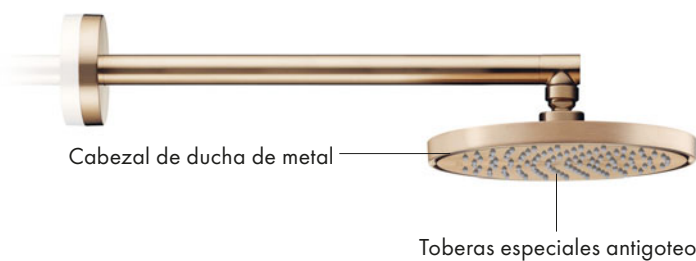

AXOR Conscious Showers.
El agua es un bien muy preciado.

Las duchas placenteras son uno de los momentos que más valoramos en nuestra rutina diaria. Para que un ritual como éste sea agradable y al mismo tiempo responsable, AXOR ha desarrollado las Conscious Showers. Todos los productos de ducha de esta gama se caracterizan por su bajo consumo de agua, a partir de 6 l/min

Las AXOR Conscious Showers cumplen con requisitos específicos para el uso sostenible de un recurso tan preciado como es el agua, a la vez que satisfacen incluso las más altas exigencias estéticas. Ya sea en diseño redondo o cuadrado, pueden combinarse con colecciones de baño AXOR en una gran variedad de estilos.