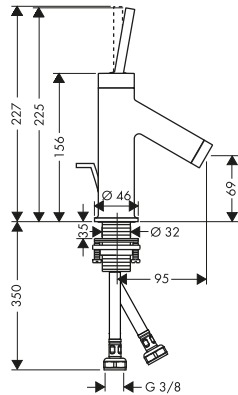

Mezcladores monomando de lavabo

Características de todas las variantes

/ Consiste en: mezclador monomando de lavabo, vaciador
/ Caudal máximo a 3 bar: 5 l/min

/ Vaciador automático G 1¼
/ Con función de limpieza QuickClean

/ Taxonomía UE: máx. 6 l/min - Substantial Contribution (SC)

70