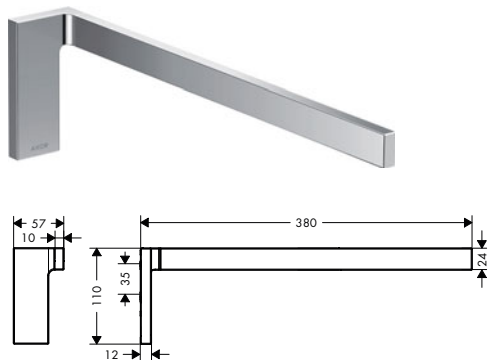

AXOR Universal Rectangular Toallero de barra

Resumen de variantes

Medidas (mm)	Acabado	Referencia	Euro*
600	Cromo	42661000	299,60
	Bronce cepillado	42661140	449,40
	Cromo negro cepillado	42661340	449,40
	Negro mate	42661670	419,40
	Níquel cepillado	42661820	449,40
	Color oro pulido	42661990	449,40
	AXOR FinishPlus*	42661XXX	449,40
800	Cromo	42683000	342,40
	Bronce cepillado	42683140	513,60
	Cromo negro cepillado	42683340	513,60
	Negro mate	42683670	479,40
	Níquel cepillado	42683820	513,60
	Color oro pulido	42683990	513,60
	AXOR FinishPlus*	42683XXX	513,60

AXOR Universal Rectangular Toallero de brazo

Características de todas las variantes

/ Material: metálico
/ Fijo
/ Longitud: 380 mm

/ Con material de montaje
/ Distancia entre perforaciones: 35 mm
/ Diámetro del agujero del taladro: 6 mm

/ Fijación oculta

simple