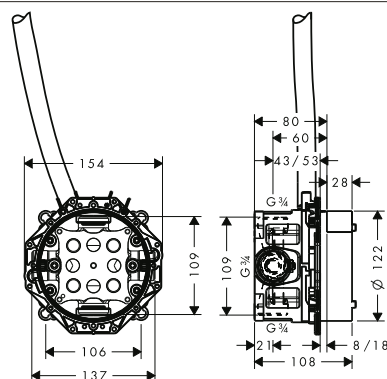

Certificados/declaraciones

Referencia	Euro*
16182180	295,80

Partes opcionales:

HG Reduction coupling iBox universal

Referencia	Euro*
97759000	12,40