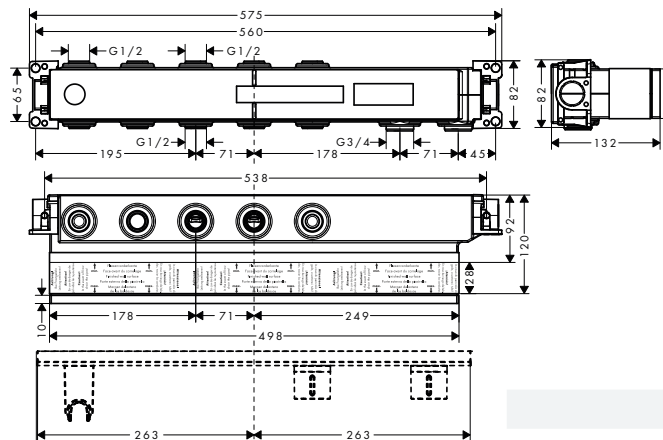

Certificados/declaraciones

Referencia	Euro*
18311180	1.026,20