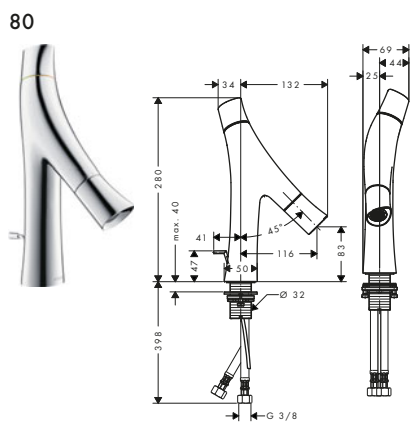

Sostenibilidad

Tecnologías

Resumen de variantes

ComfortZone	Proyección (mm)	Altura del caño (mm)	Vaciador	Para lavabos tipo bol	Acabado	Referencia	Euro*
80	116	83	automático	-	● Cromo	12010000	583,10
					● AXOR FinishPlus*	12010XXX	874,70
80	116	83	libre	-	● Cromo	12011000	583,10
					● AXOR FinishPlus*	12011XXX	874,70
170	116	168	libre	■	● Cromo	12012000	736,40
					● AXOR FinishPlus*	12012XXX	1.104,60
240	124	241	libre	■	● Cromo	12013000	890,00
					● AXOR FinishPlus*	12013XXX	1.335,00