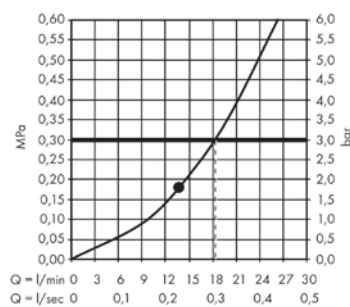

39455330

Set básico iBox universal 1/2" y 3/4"

01700180

Diagramas de flujo

Ducha fija 300/300 1jet

con brazo de ducha

35314330

① PowderRain