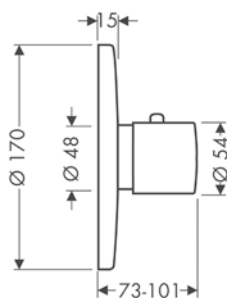

Tecnologías

Acabado	Referencia	Euro*
Cromo	38375000	784,30
Cromo negro cepillado	38375340	1.176,50
Níquel cepillado	38375820	1.176,50
AXOR FinishPlus*	38375XXX	1.176,50

Este producto está disponible en los acabados especiales bronce pulido y cepillado sólo bajo solicitud AXOR Signature.

⚠ A completar con:

AXOR iBox universal Set básico

Referencia	Euro*
01700180	155,00

Partes opcionales:

Guía de montaje para iBox universal

93171000	41,60

Prolongación interna 25 mm

13587000	62,10