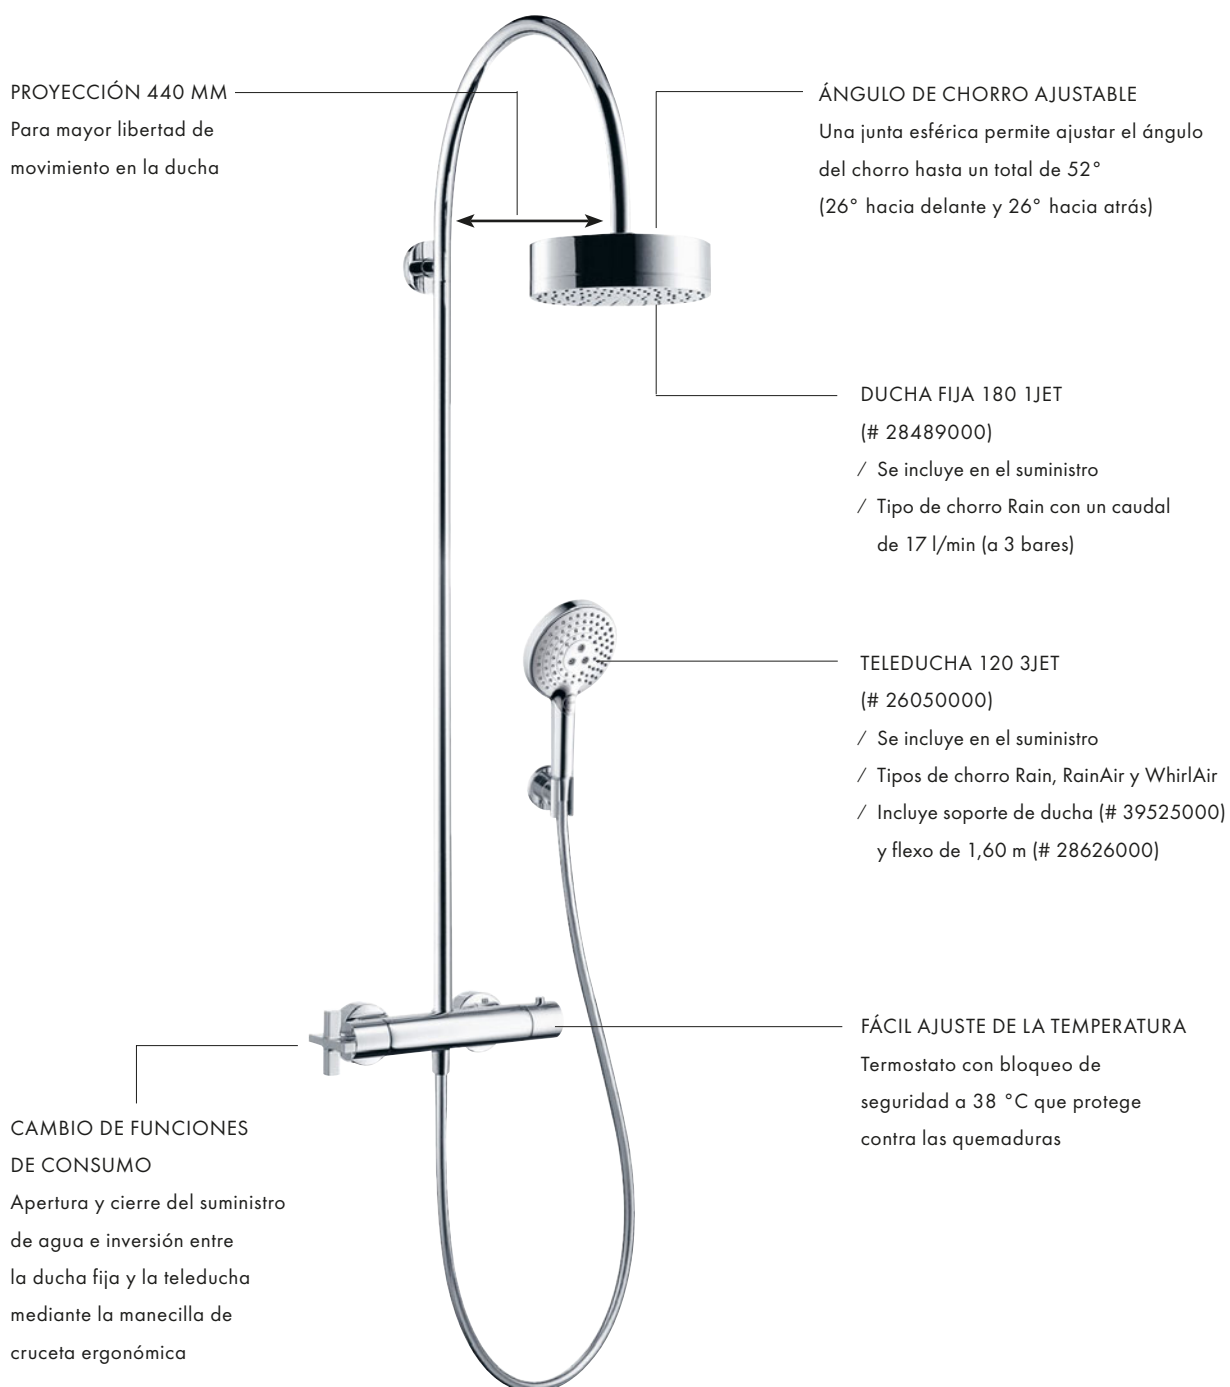

Llamativo diseño en la ducha

El sistema de ducha vista AXOR Citterio proporciona un máximo confort. Ofrece una flexibilidad absoluta durante la instalación y resulta especialmente apropiado para reformas. Fácil ajuste del ángulo del chorro de la ducha fija, que está equipada con el tipo de chorro Rain. Gracias a la tecnología de termostato integrado se ahorra agua y es posible ajustar con precisión la temperatura deseada para la ducha. La función SafetyStop protege contra las quemaduras.