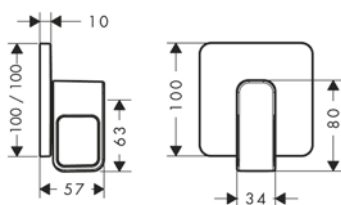

Llave de paso empotrada

Acabado	Referencia	Euro*
Cromo	11960000	231,30
AXOR FinishPlus*	11960XXX	347,00

i Este producto no está disponible en los acabados especiales Cromo negro pulido y Cromo negro cepillado.

A completar con:

	Referencia	Euro*
Set básico para llave de paso DN15 caudal 40 l/min	16974180	97,70
Set básico 52 l/min para llave de paso 120/120	16973180	94,10
Set básico para llave de paso DN20 caudal 130 l/min	16970180	102,00