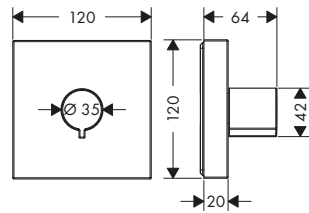

AXOR ShowerSolutions Llave de paso 120/120 empotrada square

Características

/ Para instalación en línea (a 10mm de distancia) con los módulos ref.10751000, ref.10651000, ref.28491000, ref.40872000 o ref.40873000 se recomienda utilizar el cuerpo empotrado ref.10971180

/ Para instalaciones libres también puede utilizarse el cuerpo empotrado ref.16973180, ref.16974180 o ref.16970180

Acabado	Referencia	Euro*
Cromo	10972000	275,60
AXOR FinishPlus*	10972XXX	413,40

! A completar con (escoge una opción):		Referencia	Euro*
	Set básico 52 l/min para llave de paso 120/120	16973180	94,10
	Set básico para llave de paso 120/120 empotrada	10971180	168,60
	Set básico para llave de paso DN15 caudal 40 l/min	16974180	97,70
	Set básico para llave de paso DN20 caudal 130 l/min	16970180	102,00
Partes opcionales:		Referencia	Euro*
	Prolongación interna 25 mm para Trio/Quattro	92990000	54,90

AXOR ShowerSolutions Llave de paso e inversor Trio/Quattro 120/120 empotrado

Características

/ 3 funciones: para instalaciones libres (distancia entre embellecedores > 10mm) se requiere el cuerpo ref. 15930180.

/ 2 funciones: para una instalación en línea (distancia entre embellecedores > 10mm) con ref. 36702000 se requiere el cuerpo ref. 36770180.

/ 2 funciones: para instalaciones libres (distancia entre embellecedores > 10mm) se requiere el cuerpo ref. 15981180.

/ Uso simultáneo de 2 funciones