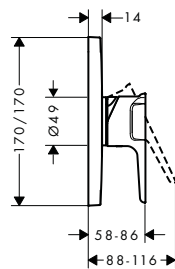

Mezclador monomando de ducha empotrado

Características

/ Caudal máximo a 3 bar: 29 l/min
/ Con amortiguador de ruido

Acabado	Referencia	Euro*
Cromo	36655000	346,90
Bronce cepillado	36655140	520,40
Cromo negro cepillado	36655340	520,40
Negro mate	36655670	485,70
AXOR FinishPlus*	36655XXX	520,40

⚠ A completar con:

AXOR iBox universal Set básico

Referencia	Euro*
01700180	155,00

Partes opcionales:

Florón de largo softsquare 1 eje

Acabado	Referencia	Euro*
Cromo	14971000	79,10
AXOR FinishPlus*	14971XXX	118,70

Prolongación interna 25 mm

13587000	62,10

Guía de montaje para iBox universal

93171000	41,60