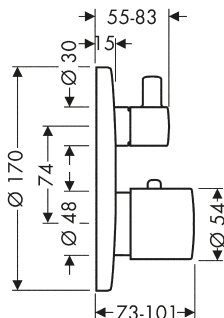

Termostato con llave de paso e inversor empotrado

Características

/ Caudal máximo a 3 bar: 29 l/min

/ Caudal de agua salida superior 25 l/min aprox. a 3 bar

/ Caudal de agua salida inferior 29 l/min aprox. a 3 bar

/ Botón de seguridad a 40 °C

/ Temperatura máxima ajustable

/ Válvula antirretorno

/ Con amortiguador de ruido

Sostenibilidad

Tecnologías

Certificados/declaraciones

Acabado	Referencia	Euro*
Cromo	38720000	1.097,50
Cromo negro cepillado	38720340	1.646,30
Níquel cepillado	38720820	1.646,30
AXOR FinishPlus*	38720XXX	1.646,30

i Este producto está disponible en los acabados especiales bronce pulido y cepillado sólo bajo solicitud AXOR Signature.

! A completar con: Referencia Euro*

AXOR iBox universal Set básico 01700180 155,00

Partes opcionales: Acabado Referencia Euro*

Florón de alargó round 2 ejes con señalética 0-1-2
Cromo 14962000 64,70
Níquel cepillado 14962820 97,10
AXOR FinishPlus* 14962XXX 97,10

Prolongación interna 25 mm 13587000 62,10

Guía de montaje para iBox universal 93171000 41,60