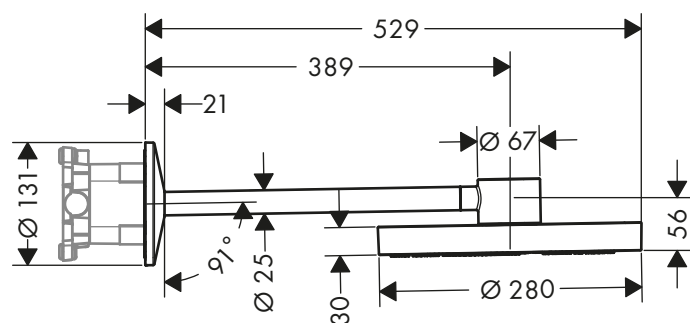

Para más información sobre este producto, consulte la página siguiente.