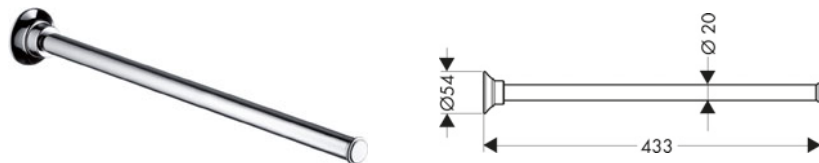

AXOR Montreux Toallero de brazo

Características

/ Material: metálico
/ Fijo

/ Longitud: 433 mm
/ Con material de montaje

/ Diámetro del agujero del taladro: 10 mm
/ Fijación oculta

Acabado	Referencia	Euro*
Cromo	42020000	191,60
Cromo negro cepillado	42020340	287,40
Níquel cepillado	42020820	287,40
AXOR FinishPlus*	42020XXX	287,40