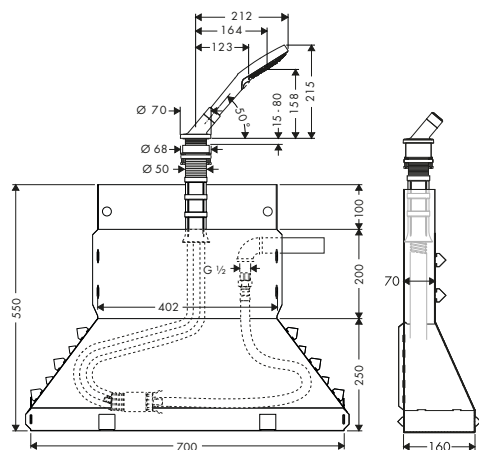

Acabado	Referencia	Euro*
Cromo	19418000	507,10
AXOR FinishPlus*	19418XXX	760,70

Partes opcionales:

	Referencia	Euro*
Secuflex prolongación interna	98806000	4,80