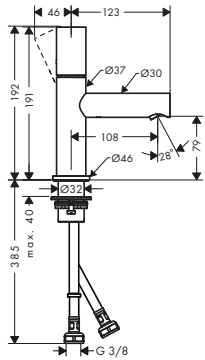

Mezcladores monomando de lavabo con manecilla Zero

Características de todas las variantes

/ Consiste en: mezclador monomando de lavabo, vaciador

/ Modelo de manecilla: manecilla cilíndrica
/ Caudal máximo a 3 bar: 5 l/min

/ Taxonomía UE: máx. 6 l/min - Substantial Contribution (SC)

Sostenibilidad

Tecnologías

Resumen de variantes

ComfortZone	Proyección (mm)	Altura del caño (mm)	Vaciador	Para lavabos tipo bol	Acabado	Referencia	Euro*
80	108	79	libre	-	● Cromo	45005000	376,70
					● Cromo negro cepillado	45005340	565,10
					● Níquel cepillado	45005820	565,10
					● AXOR FinishPlus*	45005XXX	565,10
110	123	109	automático	-	● Cromo	45001000	391,00
					● Cromo negro cepillado	45001340	586,50
					● Níquel cepillado	45001820	586,50
					● AXOR FinishPlus*	45001XXX	586,50
110	123	109	libre	-	● Cromo	45002000	391,00
					● Cromo negro cepillado	45002340	586,50
					● Níquel cepillado	45002820	586,50
					● AXOR FinishPlus*	45002XXX	586,50
200	198	199	libre	■	● Cromo	45003000	513,50
					● Cromo negro cepillado	45003340	770,30
					● Níquel cepillado	45003820	770,30
					● AXOR FinishPlus*	45003XXX	770,30