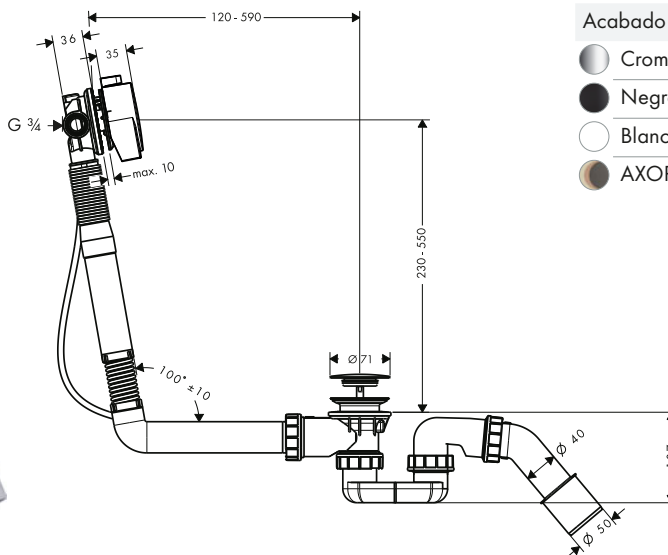

Acabado	Referencia	Euro*
Cromo	58317000	382,60
Negro mate	58317670	535,60
Blanco mate	58317700	535,60
AXOR FinishPlus*	58317XXX	573,90

Rácor flexible 800 mm

Características

/ Longitud 800 mm
/ Ángulo 90°