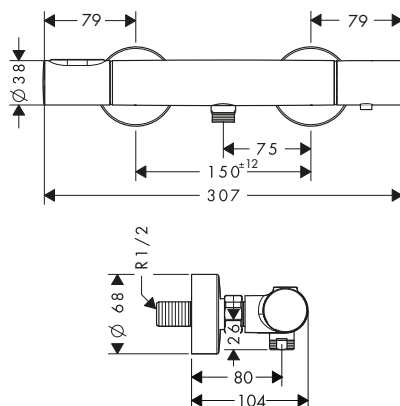

Sostenibilidad

Tecnologías

Certificados/declaraciones

Acabado	Referencia	Euro*
Cromo	34635000	520,10
AXOR FinishPlus*	34635XXX	780,20