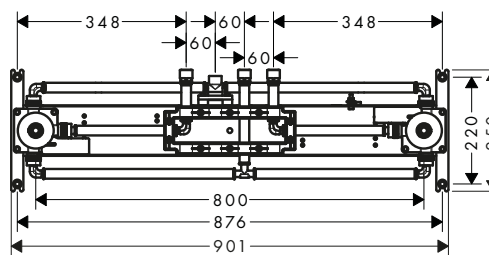

Set básico para ShowerHeaven 1200/300 4jet

Características

/ Instalación insonorizada

/ Profundidad mínima de instalación: 75 mm

/ Profundidad máxima de instalación: 155 mm

Referencia	Euro*
10922180	718,30