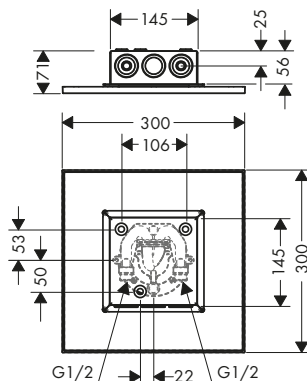

AXOR ShowerSolutions Duchas fijas 2jet, 1jet de techo

Características de todas las variantes

/ Ducha fija desmontable para limpieza

/ Tipo de conexión: set básico

/ Sistema antical QuickClean

300/300