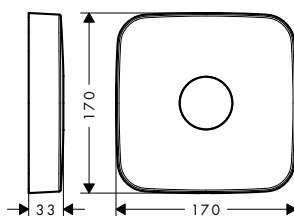

Acabado	Referencia	Euro*
Cromo	14971000	79,10
AXOR FinishPlus*	14971XXX	118,70

Florón de alarg softsquare 2 ejes

Características

/ Para instalaciones empotradas de profundidad limitada

/ Medida: 18 mm más largo que el florón en serie
/ Extraíble: 33 mm