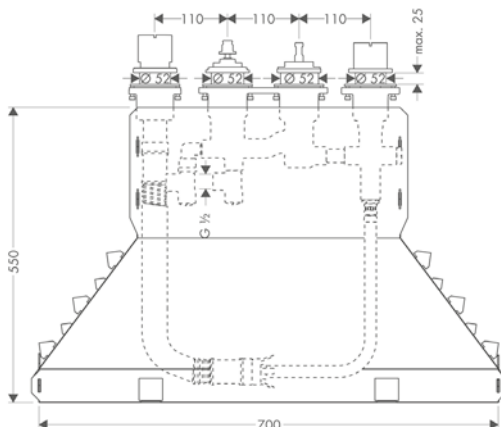

Sets Básicos

Set básico para mezclador termostático de 4 agujeros para borde de bañera

Características

/ Máxima longitud de extracción de la teleducha: 1,10 m

Referencia	Euro*
15482180	1.269,40

Partes opcionales:

Secuflex prolongación interna

Referencia	Euro*
98806000	4,80