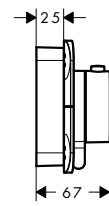

3 funciones

Sostenibilidad

Tecnologías

Certificados/declaraciones

Resumen de variantes

Número de funciones	Máximo caudal a 3 bar (l/min)		Acabado	Referencia	Euro*			
1 función	24	24	Cromo	45711000	822,60			
			Bronce cepillado	45711140	1.233,90			
			Cromo negro cepillado	45711340	1.233,90			
			Negro mate	45711670	1.151,60			
			Blanco mate	45711700	1.151,60			
			Color oro pulido	45711990	1.233,90			
			AXOR FinishPlus*	45711XXX	1.233,90			
			2 funciones	30	24	Cromo	45712000	1.028,30
Bronce cepillado	45712140	1.542,50						
Cromo negro cepillado	45712340	1.542,50						
Negro mate	45712670	1.439,60						
Blanco mate	45712700	1.439,60						
Color oro pulido	45712990	1.542,50						
AXOR FinishPlus*	45712XXX	1.542,50						
3 funciones	30	24				Cromo	45713000	1.343,60
			Bronce cepillado	45713140	2.015,40			
			Cromo negro cepillado	45713340	2.015,40			
			Negro mate	45713670	1.881,00			
			Blanco mate	45713700	1.881,00			
			Color oro pulido	45713990	2.015,40			
			AXOR FinishPlus*	45713XXX	2.015,40			

! A completar con:

Set básico para módulo de termostato

Referencia Euro*
45710180 366,50

Partes opcionales:

Prolongación 25 mm para set básico de módulo de termostato

Referencia Euro*
45790000 291,00

sin IVA

Para más información sobre acabados especiales AXOR FinishPlus*, consulte la descripción general de AXOR FinishPlus* en la página 27.