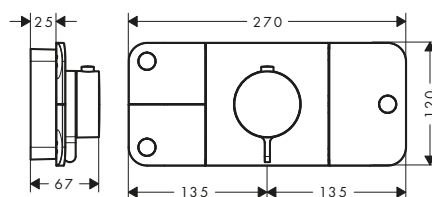

Módulo de termostato AXOR One empotrado con 3 funciones