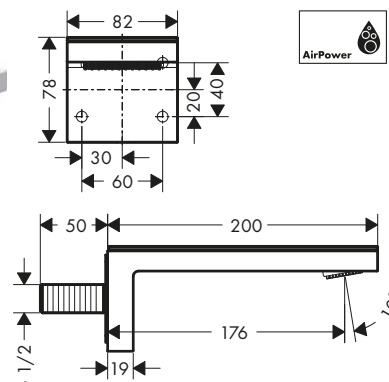

Tecnologías

Resumen de variantes

Proyección (mm)	Modelo	Acabado	Consultar disponibilidad	Referencia	Euro*
176	con placa	Cromo/Cristal de espejo		47410000	506,40
		Cromo/Cristal negro		47410600	506,40
		Negro mate/Cristal negro	T1/2024	47410670	709,00
176	sin placa	Cromo		47412000	379,90
		Bronce cepillado		47412140	569,90
		Cromo negro cepillado		47412340	569,90
		Negro mate	T1/2024	47412670	531,90
		AXOR FinishPlus*		47412XXX	569,90

Placas de metal

Características de todas las variantes

/ Extraíble

117

200

245

Resumen de variantes

Longitud (mm)	Acabado	Consultar disponibilidad	Referencia	Euro*
117	Cromo		47905000	126,70
	Bronce cepillado		47905140	190,10
	Cromo negro cepillado		47905340	190,10
	Negro mate	T1/2024	47905670	177,40
	AXOR FinishPlus*		47905XXX	190,10