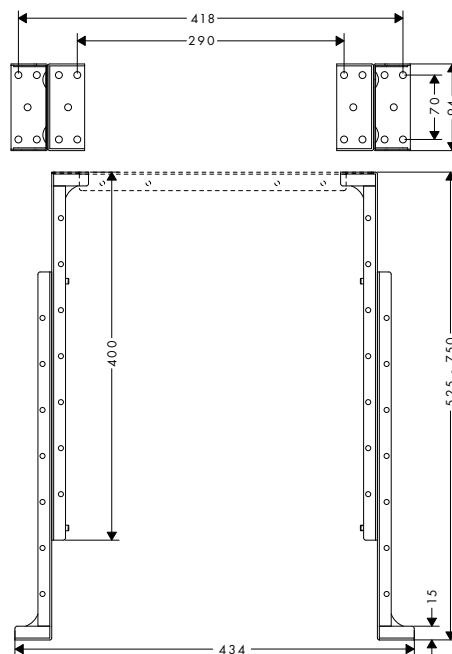

Referencia	Euro*
28011000	222,50

Set completo de sistema de vaciado para bañeras estándares

Características

/ Consiste en: set básico, embellecedor

/ Apto para bañeras estándar

/ Conexión en rosca de PE G 1 1/2 x 40/50 mm

/ Tubo del rebosadero flexible

/ Longitud del cable bowden 520 mm

/ Barrera de olores - la altura del sifón es de 50 mm
50 mm