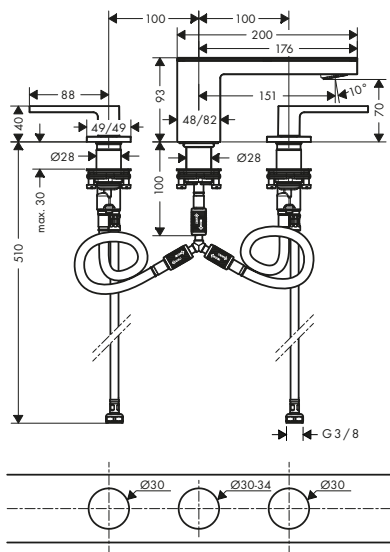

110 con placa

Sostenibilidad

Tecnologías

Resumen de variantes

ComfortZone	Proyección (mm)	Altura del caño (mm)	Modelo	Acabado	Consultar disponibilidad	Referencia	Euro*
70	151	70	con placa	Cromo/Cristal de espejo		47050000	1.063,60
				Cromo/Cristal negro		47050600	1.063,60
				Negro mate/Cristal negro	T1/2024	47050670	1.489,00
70	151	70	sin placa	Cromo		47052000	937,00
				Bronce cepillado		47052140	1.405,50
				Cromo negro cepillado		47052340	1.405,50
				Negro mate	T1/2024	47052670	1.311,80
				AXOR FinishPlus*		47052XXX	1.405,50
110	150	109	con placa	Cromo/Cristal de espejo		47070000	1.164,00
				Cromo/Cristal negro		47070600	1.164,00
				Negro mate/Cristal negro	T1/2024	47070670	1.629,60
110	150	109	sin placa	Cromo		47072000	1.038,40
				Negro mate	T1/2024	47072670	1.453,80
				AXOR FinishPlus*		47072XXX	1.557,60

Partes opcionales:

Set de alargó para mezclador monomando de 3 agujeros

Referencia: 38959000
Euro*: 129,70