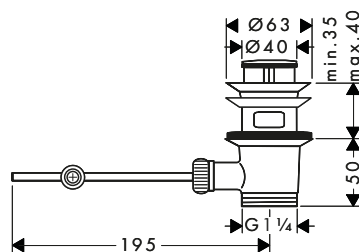

Vaciador automático para mezcladores de lavabo y bidé

Características

/ Para lavabos con rebosadero
/ Con rebosadero

Acabado	Referencia	Euro*
Cromo	51302000	72,80
AXOR FinishPlus*	51302XXX	109,20

Vaciador push-open para mezcladores de lavabo y bidé

Características

/ Para lavabos con rebosadero
/ Con rebosadero