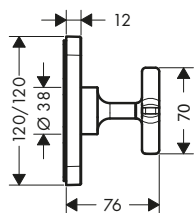

Llave de paso 120/120 empotrada

Características

/ Para instalaciones libres también puede utilizarse el cuerpo empotrado ref.16973180, ref.16974180 o ref.16970180

/ Para una instalación en línea (10mm de distancia entre elementos) con ref. 36703000 o ref. 36704000, el cuerpo empotrado ref. 10971180 es necesario

/ Para una instalación en línea (10mm de distancia entre elementos) con la ref. 36702000 y ref. 36772000, el módulo de termostato con llave de paso e inversor Quattro para 3 salidas y el cuerpo empotrado ref. 36708180 son necesarios

Acabado	Referencia	Euro*
Cromo	36771000	181,00
Bronce cepillado	36771140	271,50
Cromo negro cepillado	36771340	271,50
Negro mate	36771670	253,40
AXOR FinishPlus*	36771XXX	271,50

⚠ A completar con (escoge una opción):		Referencia	Euro*
	Set básico para llave de paso DN20 caudal 130 l/min	16970180	102,00
	Set básico para llave de paso DN15 caudal 40 l/min	16974180	97,70
	AXOR ShowerSolutions Set básico para llave de paso 120/120 empotrada	10971180	168,60
	Set básico 52 l/min para llave de paso 120/120	16973180	94,10

Partes opcionales:		Referencia	Euro*
	Prolongación interna 25 mm para Trio/Quattro	92990000	54,90

Llave de paso e inversor Trio / Quattro 120/120 empotrado

Características

/ 3 funciones para instalaciones en línea (10mm de distancia entre elementos) con refs. 36702000 y 36771000, por favor, utilice el módulo de termostato con llave de paso e inversor Quattro para 3 salidas ref. 36704000 y el cuerpo con ref. 36708180

/ 3 funciones: para instalaciones libres (distancia entre embellecedores > 10mm) se requiere el cuerpo ref. 15930180.
/ 2 funciones: para una instalación en línea (distancia entre embellecedores > 10mm) con ref. 36702000 se requiere el cuerpo ref. 36770180.

/ 2 funciones: para instalaciones libres (distancia entre embellecedores > 10mm) se requiere el cuerpo ref. 15981180.
/ 3 funciones
/ Uso simultáneo de 2 funciones