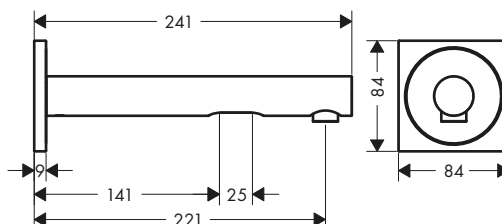

Sostenibilidad

Tecnologías

221