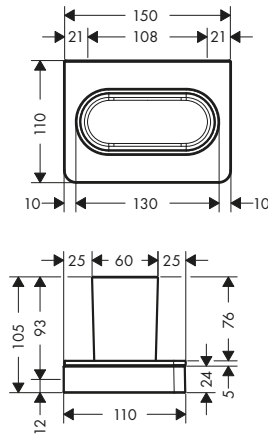

AXOR Universal Softsquare Portavaso

Características

/ Material: cristal
/ Con material de montaje

/ Distancia entre perforaciones: 108 mm
/ Diámetro del agujero del taladro: 6 mm

Acabado	Referencia	Euro*
Cromo	42834000	197,70
Bronce cepillado	42834140	296,60
Cromo negro cepillado	42834340	296,60
Negro mate	42834670	276,80
Color oro pulido	42834990	296,60
AXOR FinishPlus*	42834XXX	296,60

Partes opcionales:

Set adaptador

Acabado	Referencia	Euro*
Cromo	42870000	57,60
Bronce cepillado	42870140	86,40
Cromo negro cepillado	42870340	86,40
Negro mate	42870670	80,60
Color oro pulido	42870990	86,40
AXOR FinishPlus*	42870XXX	86,40

AXOR Universal Softsquare Jabonera

Características

/ Material del recipiente: cerámica
/ Con material de montaje

/ Fijación oculta
/ Distancia entre perforaciones: 108 mm

/ Diámetro del agujero del taladro: 6 mm