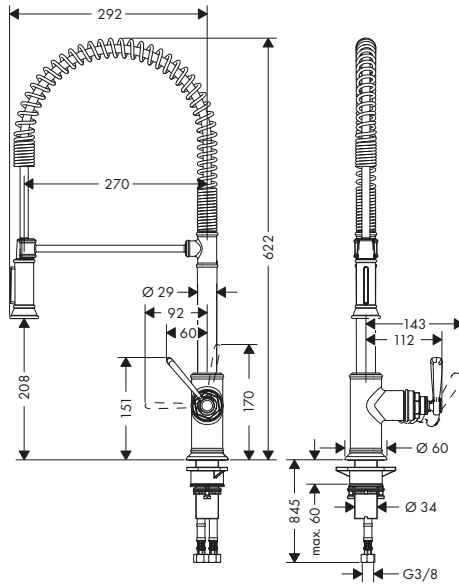

AXOR Montreux Mezclador monomando de cocina 210 Semi - Pro

Características

/ ComfortZone 210
/ Caño giratorio 360°

/ Chorro de ducha, chorro laminar
/ Caudal máximo a 3 bar: 11 l/min

/ Válvula antirretorno integrada
/ Sistema antical QuickClean

Tecnologías

Tipos de chorro

Acabado	Referencia	Euro*
● Cromo	16582000	853,80
● Acabado de acero inoxidable	16582800	1.195,30
● AXOR FinishPlus*	16582XXX	1.280,70

Partes opcionales:

Acabado	Referencia	Euro*
● Cromo	42018000	221,60
● Acabado de acero inoxidable	42018800	288,10

AXOR Montreux Dosificador de jabón

Características

/ Apto para diseño que encaja con diferentes mezcladores de cocina
/ Proyección 91 mm
/ Material: material duradero
/ Tubo de salida anti-corrosivo

/ Capacidad de llenado 500 ml
/ Dosis 2 ml
/ Cómodamente rellenable desde arriba
/ Espesor de la encimera: 55 mm 55 mm

/ Instalación simple y segura sin necesidad de herramientas
/ Requiere agujero de montaje de 28 - 35 mm de diámetro