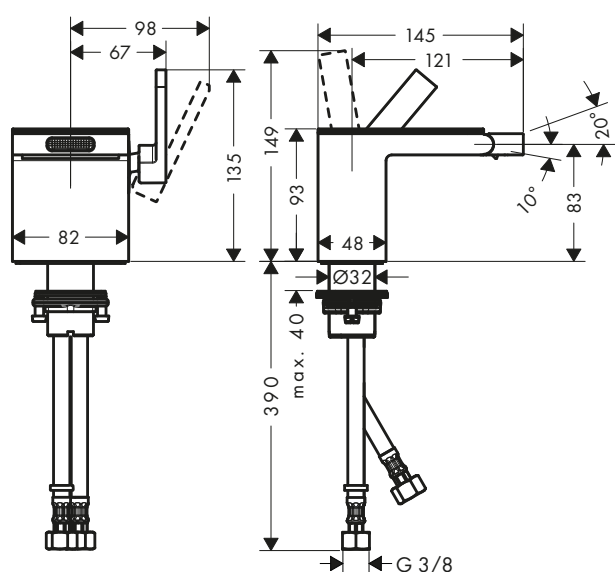

sin placa

Sostenibilidad

Tecnologías

Resumen de variantes

Proyección (mm)	Altura del caño (mm)	Modelo	Acabado	Consultar disponibilidad	Referencia	Euro*
121	83	con placa	Cromo/Cristal de espejo		47210000	993,80
			Cromo/Cristal negro		47210600	993,80
			Negro mate/Cristal negro	T1/2024	47210670	1.391,30
121	83	sin placa	Cromo		47212000	867,10
			Bronce cepillado		47212140	1.300,70
			Cromo negro cepillado		47212340	1.300,70
			Negro mate	T1/2024	47212670	1.213,90
			AXOR FinishPlus*		47212XXX	1.300,70