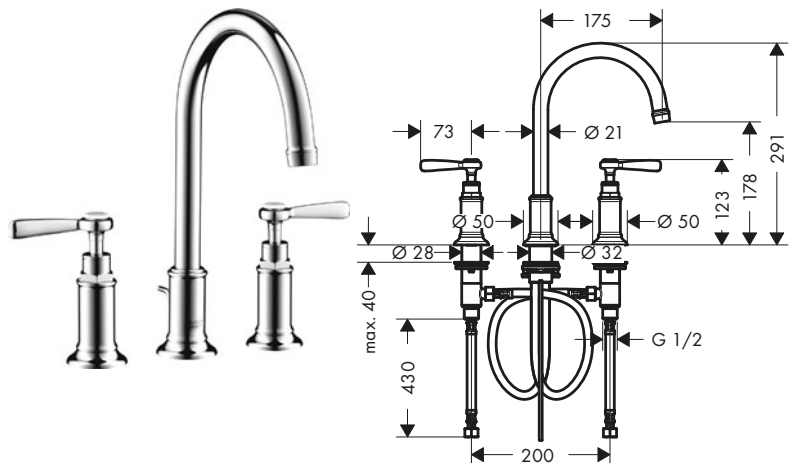

/ Taxonomía UE: máx. 6 l/min - Substantial Contribution (SC)

manecilla plana

manecilla de cruzeta

Sostenibilidad

Tecnologías

Resumen de variantes

ComfortZone	Proyección (mm)	Altura del caño (mm)	Modelo de manecilla	Acabado	Referencia	Euro*
180	175	179	plana	● Cromo	16514000	907,40
				● Cromo negro cepillado	16514340	1.361,10
				● Níquel cepillado	16514820	1.361,10
				● AXOR FinishPlus*	16514XXX	1.361,10
180	175	179	cruceta	● Cromo	16513000	878,90
				● Cromo negro cepillado	16513340	1.318,40
				● Níquel cepillado	16513820	1.318,40
				● AXOR FinishPlus*	16513XXX	1.318,40