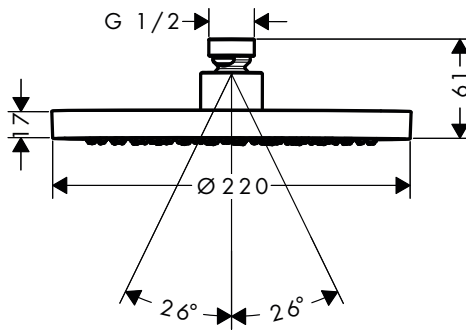

AXOR ShowerSolutions Duchas fijas 1jet

! A completar con (escoge una opción):

Conexión de techo 200 mm softsquare

Acabado	Referencia	Euro*
Cromo	26966000	249,00
Cromo negro cepillado	26966340	373,50
Negro mate	26966670	348,60
AXOR FinishPlus*	26966XXX	373,50

AXOR ShowerSolutions Duchas fijas 1jet

Características de todas las variantes

/ Tamaño del rociador 220 mm
/ Tipo de chorro: Rain

/ Ángulo de ducha fija ajustable
/ Ducha fija desmontable para limpieza

/ Rosca de conexión G 1/2
/ Sistema antical QuickClean

Sostenibilidad

Tecnologías

Tipos de chorro

Resumen de variantes

Tamaño del rociador	Número de chorros	Tipos de chorro	Máximo caudal a 3 bar (l/min)	Presión mínima del caudal (bar)	Acabado	Referencia	Euro*
220	1	Rain	7,4	0,8	Cromo	35383000	523,40
					Cromo negro cepillado	35383340	785,10
					Negro mate	35383670	732,80
					AXOR FinishPlus*	35383XXX	785,10
220	1	Rain	5,6	0,6	Cromo	35388000	523,40
					Cromo negro cepillado	35388340	785,10
					Negro mate	35388670	732,80
					AXOR FinishPlus*	35388XXX	785,10
220	1	Rain	10,1	0,8	Cromo	35382000	523,40
					Cromo negro cepillado	35382340	785,10
					Negro mate	35382670	732,80
					AXOR FinishPlus*	35382XXX	785,10

! A completar con (escoge una opción):

Brazo de ducha 390 mm

Acabado	Referencia	Euro*
Cromo	26431000	325,90
Cromo negro cepillado	26431340	488,90
Negro mate	26431670	456,30
AXOR FinishPlus*	26431XXX	488,90