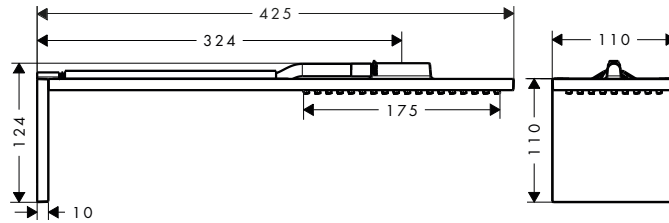

Módulo de ducha fija 110/120 1jet

Características

/ Tamaño del rociador 110 x 220 mm
/ Tipo de chorro: PowderRain
/ Proyección 425 mm

/ Longitud del brazo de ducha 324 mm
/ Máx. caudal 11,2 l/min aprox. a 3 bar
/ Caudal PowderRain (a 3 bar): 11,2 l/min

/ Tipo de montaje: empotrado
/ Tipo de conexión: set básico
/ Sistema antical QuickClean

Tecnologías

Tipos de chorro

Acabado	Consultar disponibilidad	Referencia	Euro*
Cromo		12592000	1.100,00
Negro mate	T1/2024	12592670	1.540,00
AXOR FinishPlus*		12592XXX	1.650,00

A completar con:

Set básico para ducha fija mural

Referencia	Euro*
35361180	356,10

Partes opcionales:

Módulo de termostato 470/110 empotrado para 2 funciones

Acabado	Referencia	Euro*
Cromo	12571000	1.800,00
Negro mate	12571670	2.520,00
AXOR FinishPlus*	12571XXX	2.700,00

Módulos de ducha con ducha de cervicales

Características de todas las variantes

/ Consiste en: ducha fija, ducha de cervicales
/ Material del rociador: metálico

/ Tipo de chorro de la ducha de cervicales PowderRain

/ Tipo de conexión: set básico