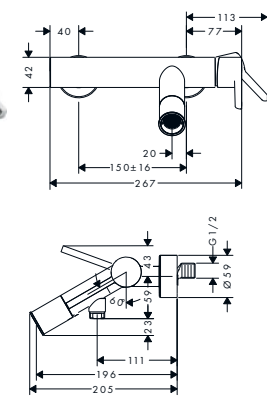

manecilla plana

Tecnologías

Resumen de variantes

Proyección (mm)	Modelo de manecilla	Acabado	Referencia	Euro*
200	pin	● Cromo	10411000	1.028,60
		● Cromo negro cepillado	10411340	1.542,90
		● AXOR FinishPlus*	10411XXX	1.542,90
200	plana	● Cromo	10465000	877,40
		● Cromo negro cepillado	10465340	1.316,10
		● AXOR FinishPlus*	10465XXX	1.316,10