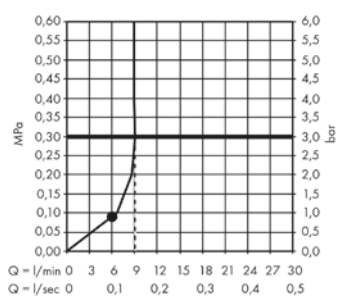

Teleducha 75 1jet EcoSmart