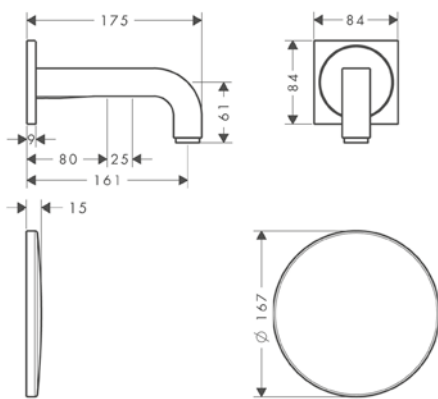

AXOR Citterio Mezcladores electrónicos de lavabo

Características de todas las variantes

/ Caudal máximo a 3 bar: 5 l/min
/ Temperatura ajustable mediante set básico ajustable mediante set básico
/ Detector de proximidad por infrarrojos
/ Conexión a red de 230 V / 50 Hz

/ Enjuague higiénico activable (caudal de agua automático)
/ Frecuencia de limpieza higiénica 24 h
/ Tiempo del ciclo de enjuague higiénico: 10 s
/ Enjuague continuo activable (apertura durante 180 segundos, adecuado para desinfección térmica)

/ Para un funcionamiento óptimo, tener en cuenta una distancia mínima de 140 mm entre el centro del caño y el canto trasero del lavabo
/ Taxonomía UE: máx. 6 l/min - Substantial Contribution (SC)

161

Sostenibilidad

Tecnologías

221