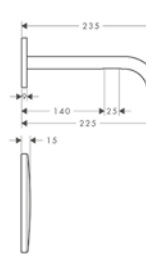

Mezclador electrónico de lavabo con regulación de temperatura con conexión de 230 V

Características

- / ComfortZone 100
- / Proyección: 148 mm
- / Caudal máximo a 3 bar: 3,5 l/min
- / Temperatura ajustable mediante set básico ajustable mediante set básico
- / Detector de proximidad por infrarrojos

- / Conexión a red de 230 V / 50 Hz
- / Tiempo de funcionamiento: 10 s
- / Enjuague higiénico activable (caudal de agua automático)
- / Frecuencia de limpieza higiénica 24 h
- / Tiempo del ciclo de enjuague higiénico: 10 s

- / Enjuague continuo activable (apertura durante 180 segundos, adecuado para desinfección térmica)
- / Taxonomía UE: máx. 6 l/min - Substantial Contribution (SC)

Sostenibilidad

Tecnologías

Acabado	Referencia	Euro*
● Cromo	38010000	1.163,50
● Negro mate	38010670	1.628,90
● Blanco mate	38010700	1.628,90
● AXOR FinishPlus*	38010XXX	1.745,30

i Este producto no está disponible en los acabados especiales Oro rojo y Cromo negro.

A completar con:	Referencia	Euro*
Set básico para mezclador electrónico de lavabo	16182180	295,80

Mezcladores electrónicos de lavabo empotrados

Características de todas las variantes

- / Caudal máximo a 3 bar: 5 l/min
- / Temperatura ajustable mediante set básico ajustable mediante set básico
- / Detector de proximidad por infrarrojos
- / Conexión a red de 230 V / 50 Hz

- / Enjuague higiénico activable (caudal de agua automático)
- / Frecuencia de limpieza higiénica 24 h
- / Tiempo del ciclo de enjuague higiénico: 10 s
- / Enjuague continuo activable (apertura durante 180 segundos, adecuado para desinfección térmica)

- / Para un funcionamiento óptimo, tener en cuenta una distancia mínima de 140 mm entre el centro del caño y el canto trasero del lavabo
- / Taxonomía UE: máx. 6 l/min - Substantial Contribution (SC)

165

225

Sostenibilidad

Tecnologías