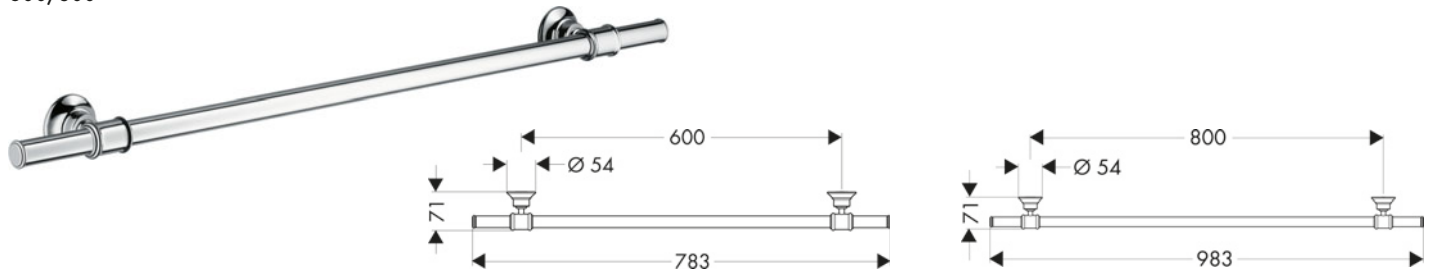

AXOR Montreux Toallero de barra

Características de todas las variantes

/ Material: metálico
/ Con material de montaje

/ Diámetro del agujero del taladro: 6 mm
/ Fijación oculta

600/800

Resumen de variantes

Medidas (mm)	Acabado	Referencia	Euro*
600	Cromo	42060000	261,90
	Cromo negro cepillado	42060340	392,90
	Níquel cepillado	42060820	392,90
	AXOR FinishPlus*	42060XXX	392,90
800	Cromo	42080000	282,40
	Cromo negro cepillado	42080340	423,60
	Níquel cepillado	42080820	423,60
	AXOR FinishPlus*	42080XXX	423,60

AXOR Montreux Toallero de brazo

Características

/ Material: metálico
/ Fijo

/ Longitud: 433 mm
/ Con material de montaje

/ Diámetro del agujero del taladro: 10 mm
/ Fijación oculta