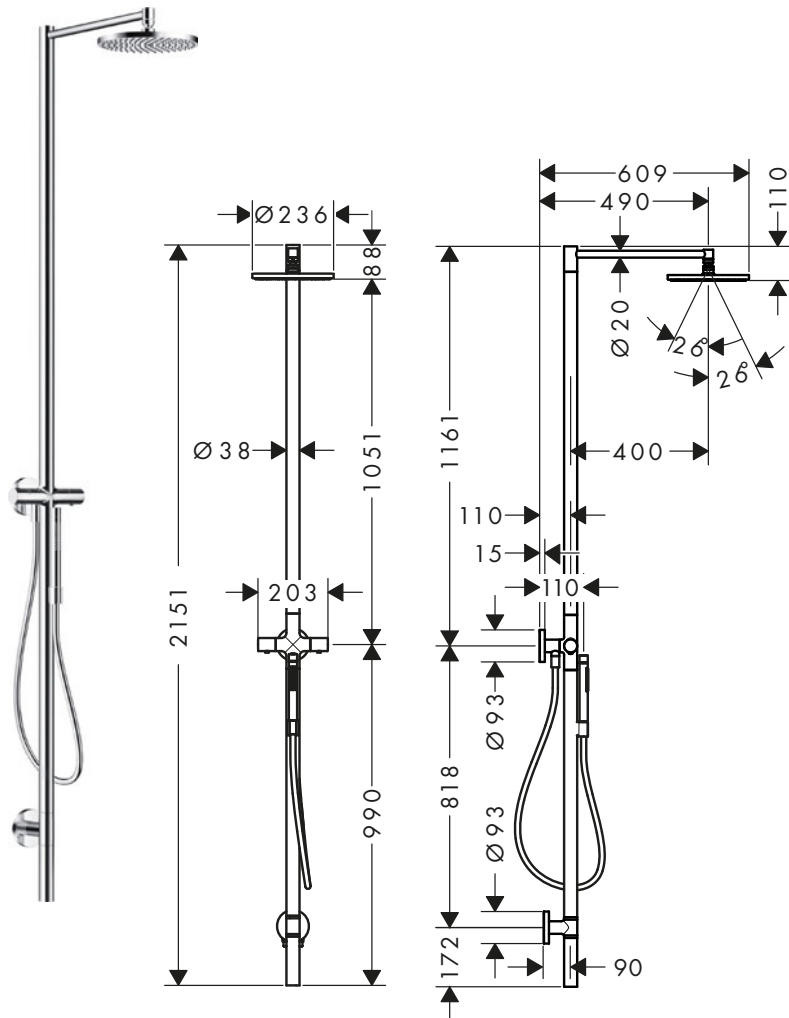

AXOR Starck Columna de ducha con termostato y ducha fija 240 1jet

Características

/ Consiste en: columna de ducha, ducha fija, teleducha, termostato de ducha, flexo de ducha
/ Tamaño del rociador 240 mm
/ Ducha fija 240 1jet
/ Tipo de chorro: PowderRain
/ Caudal máximo a 3 bar: 12,2 l/min
/ Caudal máximo a 1 bar: 5,5 l/min

/ Caudal PowderRain (a 3 bar): 11,3 l/min
/ Tipo de chorro para la teleducha: Rain, Mono
/ Caudal de la teleducha a 3 bar: 12,2 l/min
/ Máx. presión en funcionamiento: 10 bar
/ Funciones controladas mediante la manecilla giratoria
/ Sistema antical QuickClean

/ Instalación: montaje mural
/ Instalación vista
/ Válvula antirretorno
/ 2 funciones

Tecnologías

Tipos de chorro

Acabado	Referencia	Euro*
Cromo	12672000	2.780,30
Cromo negro cepillado	12672340	4.170,50
Negro mate	12672670	3.892,40
Color acero inoxidable	12672800	4.170,50
AXOR FinishPlus*	12672XXX	4.170,50

⚠ A completar con:		Referencia	Euro*
	Set básico	10902180	433,70
Partes opcionales:		Referencia	Euro*
	Prolongación 28 mm para columnas de ducha	10980000	280,00
	Junta antihumedad	96660000	15,80