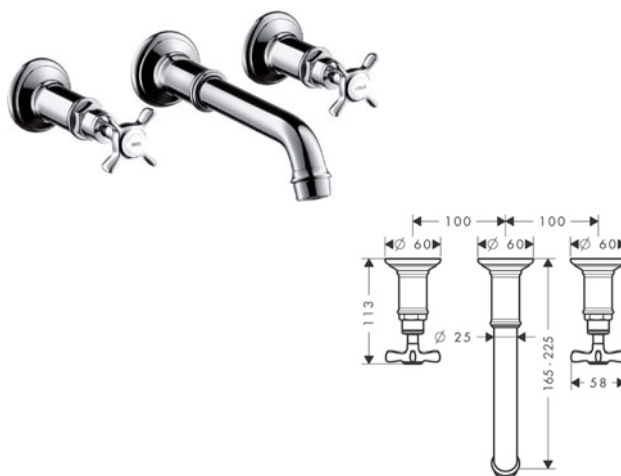

manecilla de cruceta

Sostenibilidad

Tecnologías

Resumen de variantes

Proyección (mm)	Modelo de manecilla	Acabado	Referencia	Euro*		
165	plana	● Cromo	16534000	766,60		
		● Cromo negro cepillado	16534340	1.149,90		
		● Níquel cepillado	16534820	1.149,90		
		● AXOR FinishPlus*	16534XXX	1.149,90		
		165	cruceta	● Cromo	16532000	742,30
		● Cromo negro cepillado	16532340	1.113,50		
		● Níquel cepillado	16532820	1.113,50		
		● AXOR FinishPlus*	16532XXX	1.113,50		

⚠ A completar con:		Referencia	Euro*
	Set básico para mezclador de lavabo empotrado de 3 agujeros	10303180	281,00

Partes opcionales:		Referencia	Euro*
	Junta antihumedad	96383000	37,30
	AXOR Starck Prolongación de 25 mm para el set básico	96259000	63,30