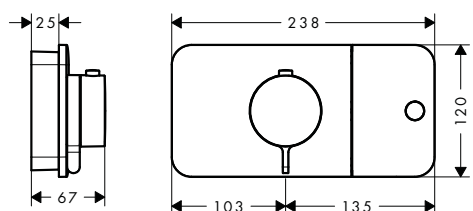

Módulos de termostato empotrados

Características de todas las variantes

/ Cómoda apertura y cierre mediante el botón Select
/ Función Eco: control de caudal mediante manecilla

/ Dependiendo del volumen del caudal y la configuración del montaje, permite reducir el caudal hasta el 50% aprox. durante su uso
/ Caudal por salida 24 l/min aprox. a 3 bar

/ Botón de seguridad a 40 °C
/ Temperatura máxima ajustable
/ El termostato permite desinfección térmica
/ Válvula antirretorno

1 función