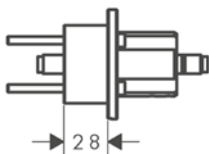

Prolongación de 28 mm para mezclador monomando de lavabo de pared

Características

/ Extensión para set básico

Referencia	Euro*
12918000	175,10

Set básico para mezclador de lavabo empotrado de 3 agujeros

Características

/ Apto para batería de lavabo empotrada

/ Profundidad mínima de instalación: 70 mm

/ Profundidad máxima de instalación: 95 mm