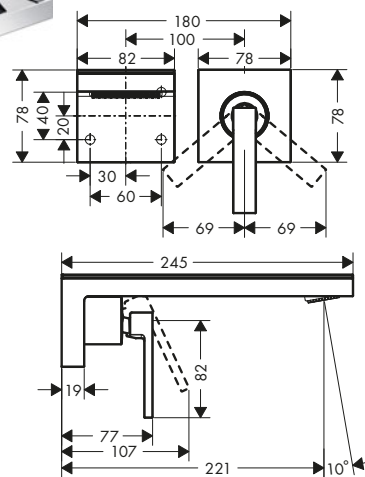

Sostenibilidad

Tecnologías

Resumen de variantes

Proyección (mm)	Modelo	Acabado	Consultar disponibilidad	Referencia	Euro*
221	con placa	● Cromo/Cristal de espejo		47060000	962,00
		● Cromo/Cristal negro		47060600	962,00
		● Negro mate/Cristal negro	T1/2024	47060670	1.346,80
221	sin placa	● Cromo		47062000	797,70
		● Bronce cepillado		47062140	1.196,60
		● Cromo negro cepillado		47062340	1.196,60
		● Negro mate	T1/2024	47062670	1.116,80
		● AXOR FinishPlus*		47062XXX	1.196,60

⚠ A completar con:

Set básico para mezclador monomando de lavabo empotrado

Referencia

Euro*

13623180 247,30

Partes opcionales:

Prolongación 25 mm para mezclador monomando empotrado

Referencia

Euro*

13586000 130,60

sin IVA

Para más información sobre acabados especiales AXOR FinishPlus*, consulte la descripción general de AXOR FinishPlus* en la página 27.