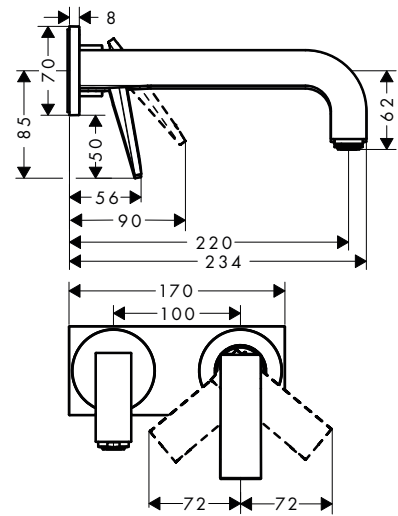

220 corte rómbico

Sostenibilidad

Tecnologías

Resumen de variantes

Proyección (mm)	Modelo de manecilla	Patrón de superficie	Acabado	Referencia	Euro*
160	pin	liso	● Cromo	39112000	940,20
			● Cromo negro cepillado	39112340	1.410,30
			● AXOR FinishPlus*	39112XXX	1.410,30
220	pin	liso	● Cromo	39115000	971,10
			● Cromo negro cepillado	39115340	1.456,70
			● AXOR FinishPlus*	39115XXX	1.456,70
220	plana	liso	● Cromo	39119000	723,60
			● Cromo negro cepillado	39119340	1.085,40
			● AXOR FinishPlus*	39119XXX	1.085,40
220	plana	corte rómbico	● Cromo	39171000	791,50
			● Cromo negro cepillado	39171340	1.187,30
			● AXOR FinishPlus*	39171XXX	1.187,30

⚠ A completar con: Referencia Euro*

Set básico para mezclador monomando de lavabo empotrado Referencia 13623180 Euro* 247,30

Partes opcionales: Referencia Euro*

Prolongación 25 mm para mezclador monomando empotrado Referencia 13586000 Euro* 130,60