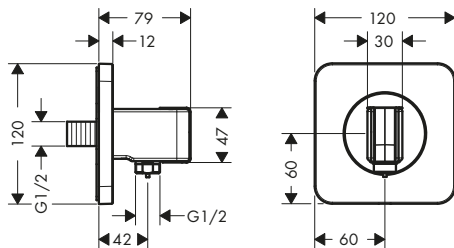

Resumen de variantes

Forma	Acabado	Referencia	Euro*
square	Cromo	36734000	117,60
	Cromo negro cepillado	36734340	176,40
	Negro mate	36734670	164,60
	AXOR FinishPlus*	36734XXX	176,40
softsquare	Cromo	11626000	231,30
	Negro mate	11626670	323,80
	AXOR FinishPlus*	11626XXX	347,00

AXOR Citterio E Soporte de ducha 120/120 softsquare

Características

- / Válvula antirretorno
- / Tipo de conexión: G 1/2
- / Para el manejo óptimo de una instalación en línea (10 mm de distancia entre elementos) sólo se recomienda la alineación horizontal
- / Para el manejo óptimo de una instalación en línea (10 mm de distancia entre elementos) es necesario el cuerpo empotrado ref. 28486180
- / Para instalaciones libres (distancia entre embellecedores > 10mm) no se requiere cuerpo empotrado
- / Para flexos con tuercas cónicas

Acabado	Referencia	Euro*
Cromo	36724000	193,50
Bronce cepillado	36724140	290,30
Cromo negro cepillado	36724340	290,30
Negro mate	36724670	270,90
Níquel cepillado	36724820	290,30
Color oro pulido	36724990	290,30
AXOR FinishPlus*	36724XXX	290,30

Partes opcionales:

	Referencia	Euro*
Set básico para módulo de ducha 120/120 empotrada	28486180	154,90