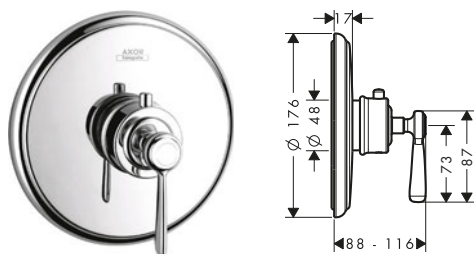

Termostatos de gran caudal empotrados

Partes opcionales:		Acabado	Referencia	Euro*
	Florón de alargado round 1 eje	Cromo	14960000	64,70
		Níquel cepillado	14960820	97,10
		AXOR FinishPlus*	14960XXX	97,10
	Prolongación interna 25 mm		13587000	62,10
	Guía de montaje para iBox universal		93171000	41,60

Termostatos empotrados

Características de todas las variantes

/ Caudal máximo a 3 bar: 43 l/min
/ Temperatura máxima ajustable

/ Válvula antirretorno
/ Con amortiguador de ruido

manecilla plana