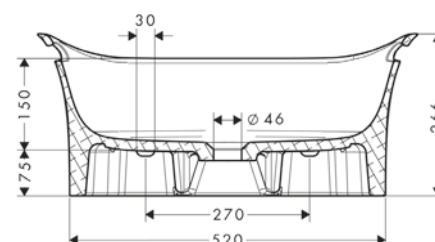

Partes opcionales:

Vaciador libre para lavabo

Acabado	Referencia	Euro*
● Cromo	51301000	45,30
● AXOR FinishPlus*	51301XXX	68,00

sin IVA

Para más información sobre acabados especiales AXOR FinishPlus*, consulte la descripción general de AXOR FinishPlus* en la página 27.