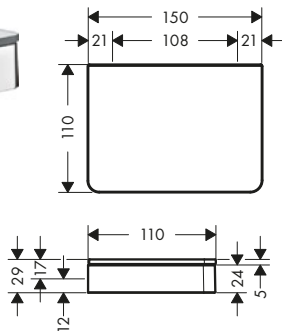

AXOR Universal Softsquare Repisas

Características de todas las variantes

/ Material del marco: latón
/ Material de la repisa: cristal de seguridad

/ Con material de montaje
/ Fijación oculta

/ Diámetro del agujero del taladro: 6 mm

150

300