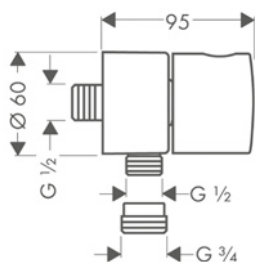

Toma de agua Stop con llave de paso

Características

/ Conexión del flexo DN15

/ Con válvula antirretorno

Acabado	Referencia	Euro*
Cromo	38882000	221,60
Cromo negro cepillado	38882340	332,40
Níquel cepillado	38882820	332,40
AXOR FinishPlus*	38882XXX	332,40

Este producto está disponible en el acabado especial bronce pulido sólo bajo solicitud AXOR Signature.