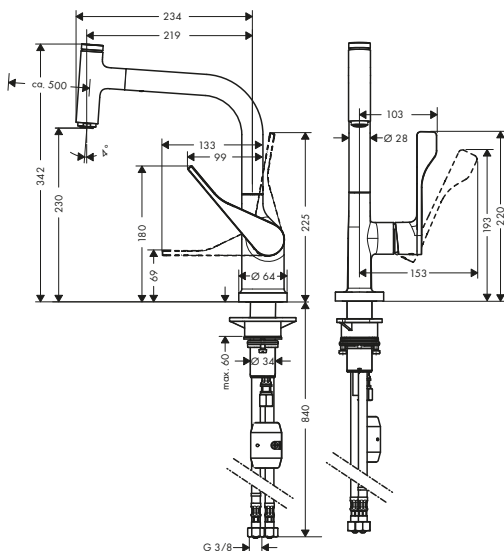

/ Sujeción magnética Magfit

/ Válvula antirretorno integrada

/ Sistema antical QuickClean

/ Extraíble hasta 50 cm

Sostenibilidad

Tecnologías

Tipos de chorro

AXOR Citterio Mezcladores monomando de cocina con caño extraíble