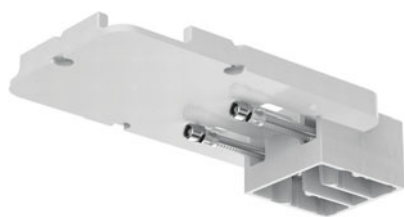

Certificados/declaraciones

Referencia	Euro*
35363180	118,70