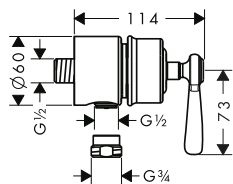

manecilla plana