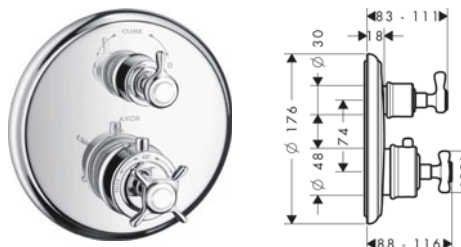

manecilla de cruceta

Sostenibilidad

Tecnologías

Certificados/declaraciones

Resumen de variantes

Modelo de manecilla	Acabado	Referencia	Euro*
plana	● Cromo	16821000	1.068,90
	● Cromo negro cepillado	16821340	1.603,40
	● Níquel cepillado	16821820	1.603,40
	● AXOR FinishPlus*	16821XXX	1.603,40
cruceta	● Cromo	16820000	1.034,60
	● Cromo negro cepillado	16820340	1.551,90
	● Níquel cepillado	16820820	1.551,90
	● AXOR FinishPlus*	16820XXX	1.551,90

A completar con:	Referencia	Euro*
AXOR iBox universal Set básico	01700180	155,00

Partes opcionales:	Acabado	Referencia	Euro*
Florón de alargó round 2 ejes con señalética 0-1-2	● Cromo	14962000	64,70
	● Níquel cepillado	14962820	97,10
	● AXOR FinishPlus*	14962XXX	97,10
Prolongación interna 25 mm		13587000	62,10
Guía de montaje para iBox universal		93171000	41,60