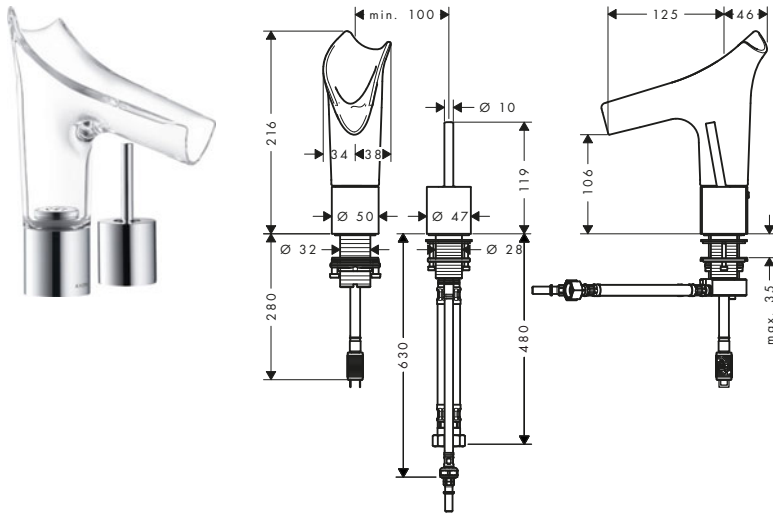

Mezclador de lavabo de 2 agujeros 110 con vaciador

Características

- / Consiste en: mezclador de lavabo de 2 agujeros, vaciador
- / ComfortZone 110
- / Proyección: 125 mm
- / Altura del caño: 106 mm
- / Modelo de manecilla: manecilla pin
- / Caño giratorio en 3 posiciones: 95°, 120° o 360°
- / Conexión Easy-click entre el caño y el cuerpo con la función SafetyStop
- / El caño se puede lavar en el lavavajillas
- / Material del caño: cristal
- / Caudal máximo a 3 bar: 4 l/min
- / Vaciador libre
- / Colocación de la manecilla a la izquierda o a la derecha
- / No recomendado para áreas públicas o semipúblicas
- / Taxonomía UE: máx. 6 l/min - Substantial Contribution (SC)