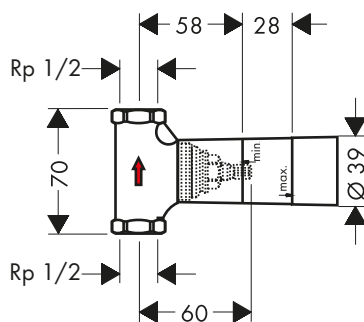

Set básico 52 l/min para llave de paso 120/120

Características

/ Caudal máximo a 3 bar: 52 l/min