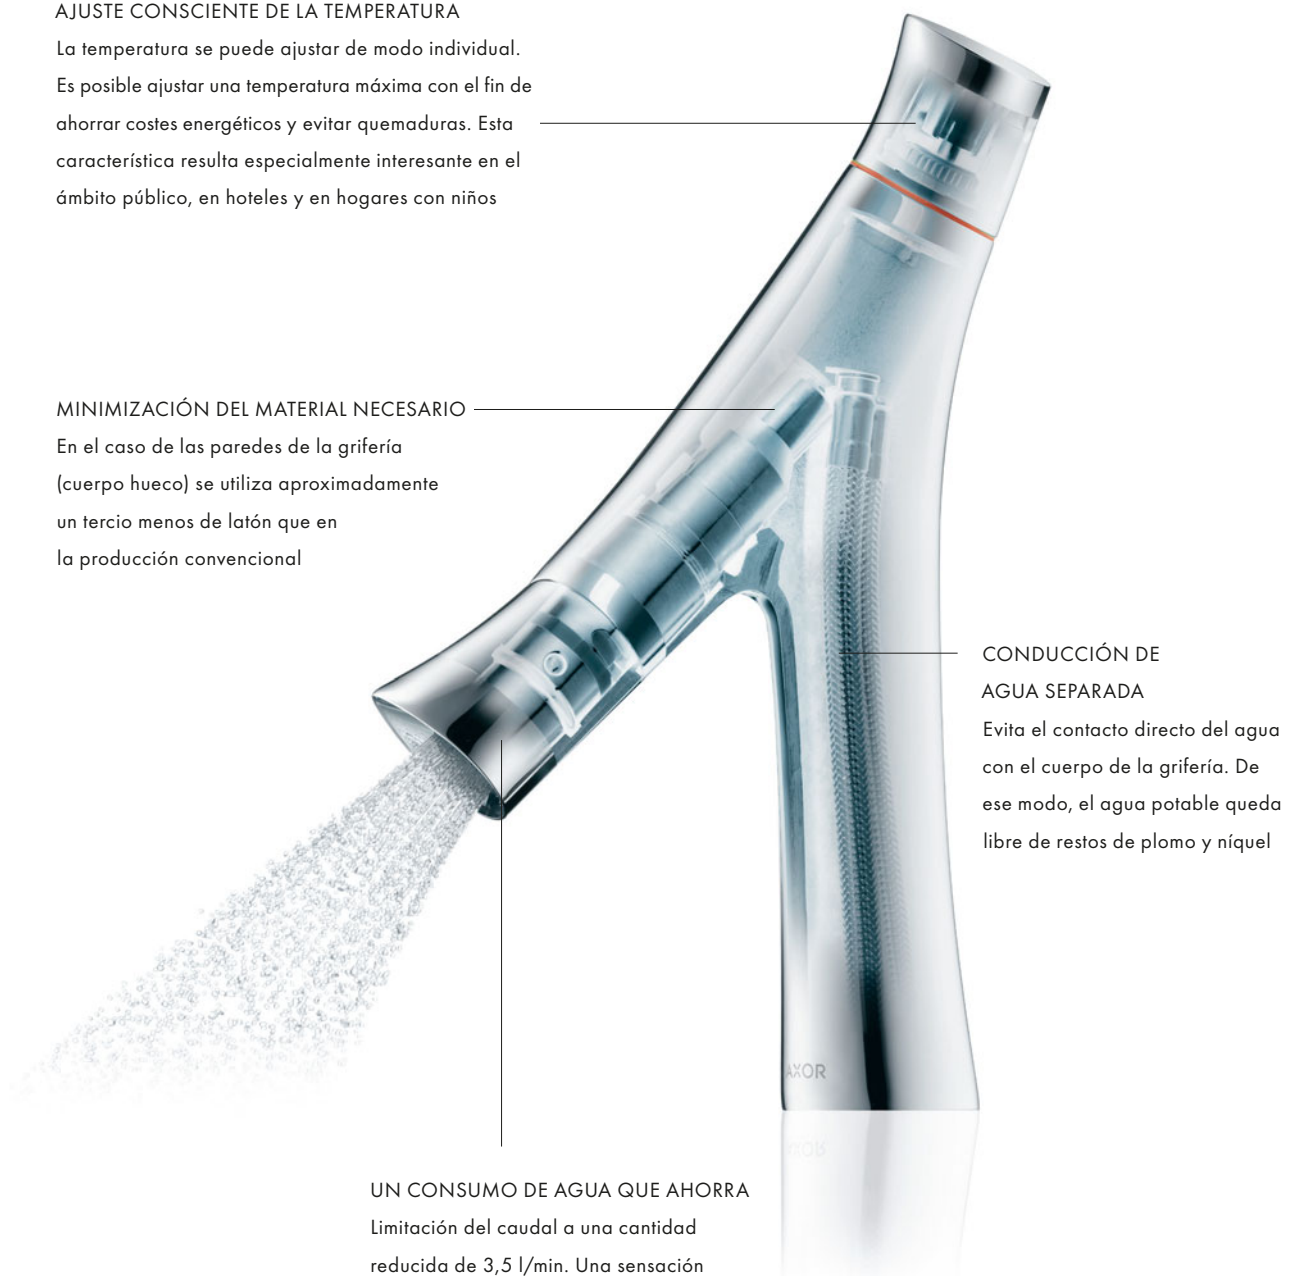

Una forma revolucionaria de experimentar el agua con un menor consumo

AXOR Starck Organic no solo minimiza el uso de un importantísimo recurso natural, el agua, sino que también reduce el gasto energético consumiendo una menor cantidad de agua caliente por su preajuste de temperatura. Además, la gestión responsable de nuestros recursos comienza durante la fase de producción de la colección: gracias a la estructura hueca del cuerpo de la grifería, se necesita una menor cantidad de material y de energía.

AJUSTE CONSCIENTE DE LA TEMPERATURA

La temperatura se puede ajustar de modo individual. Es posible ajustar una temperatura máxima con el fin de ahorrar costes energéticos y evitar quemaduras. Esta característica resulta especialmente interesante en el ámbito público, en hoteles y en hogares con niños

MINIMIZACIÓN DEL MATERIAL NECESARIO

En el caso de las paredes de la grifería (cuerpo hueco) se utiliza aproximadamente un tercio menos de latón que en la producción convencional

CONDUCCIÓN DE AGUA SEPARADA

Evita el contacto directo del agua con el cuerpo de la grifería. De ese modo, el agua potable queda libre de restos de plomo y níquel

UN CONSUMO DE AGUA QUE AHORRA

Limitación del caudal a una cantidad reducida de 3,5 l/min. Una sensación agradable y uniforme con el agua con funcionalidad mejorada frente a las griferías corrientes