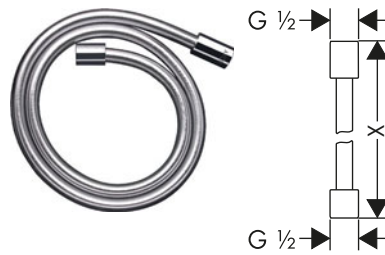

/ Flexo de ducha de alta calidad con efecto metalizado
/ Rosca de conexión: G 1/2

tuerca cónica en ambos lados

tuerca cilíndrica en ambos lados

Certificados/declaraciones

Resumen de variantes

Tipo de tuercas	Longitud (m)	Acabado	Referencia	Euro*		
forma cónica en ambos lados	2,00	Cromo	28624000	34,20		
		Bronce cepillado	28624140	51,30		
		Cromo negro cepillado	28624340	51,30		
		Negro mate	28624670	47,90		
		Color oro pulido	28624990	51,30		
		AXOR FinishPlus*	28624XXX	51,30		
		forma cónica en ambos lados	1,60	Cromo	28626000	32,80
Bronce cepillado	28626140			49,20		
Cromo negro cepillado	28626340			49,20		
Negro mate	28626670			45,90		
Color oro pulido	28626990			49,20		
AXOR FinishPlus*	28626XXX			49,20		
forma cónica en ambos lados	1,25			Cromo	28622000	30,20
		Bronce cepillado	28622140	45,30		
		Cromo negro cepillado	28622340	45,30		
		Negro mate	28622670	42,30		
		Color oro pulido	28622990	45,30		
		AXOR FinishPlus*	28622XXX	45,30		
		tuerca cilíndrica en ambos lados	2,00	Cromo	28284000	74,90
Bronce cepillado	28284140			112,40		
Cromo negro cepillado	28284340			112,40		
Color oro pulido	28284990			112,40		
AXOR FinishPlus*	28284XXX			112,40		
tuerca cilíndrica en ambos lados	1,60			Cromo	28286000	69,10
				Bronce cepillado	28286140	103,70
		Cromo negro cepillado	28286340	103,70		
		Negro mate	28286670	96,70		
		Blanco mate	28286700	96,70		
		Color oro pulido	28286990	103,70		
		AXOR FinishPlus*	28286XXX	103,70		
		tuerca cilíndrica en ambos lados	1,25	Cromo	28282000	62,20
				Bronce cepillado	28282140	93,30
				Cromo negro cepillado	28282340	93,30
Negro mate	28282670			87,10		
Blanco mate	28282700			87,10		
Color oro pulido	28282990			93,30		
AXOR FinishPlus*	28282XXX			93,30		