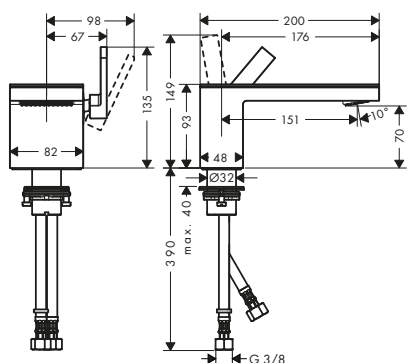

/ Con función de limpieza QuickClean
/ Taxonomía UE: máx. 6 l/min - Substantial Contribution (SC)

70 con placa

110 con placa

230 sin placa

Sostenibilidad

Tecnologías

Resumen de variantes

ComfortZone	Proyección (mm)	Altura del caño (mm)	Para lavabos tipo bol	Modelo	Acabado	Consultar disponibilidad	Referencia	Euro*
70	151	70	-	con placa	● Cromo/Cristal de espejo		47010000	759,60
					● Cromo/Cristal negro		47010600	759,60
					● Negro mate/Cristal negro	T1/2024	47010670	1.063,40
70	151	70	-	sin placa	● Cromo		47012000	633,10
					● Bronce cepillado		47012140	949,70
					● Cromo negro cepillado		47012340	949,70
					● Negro mate	T1/2024	47012670	886,30
					● AXOR FinishPlus*		47012XXX	949,70
110	150	110	-	con placa	● Cromo/Cristal de espejo		47030000	832,70
					● Cromo/Cristal negro		47030600	832,70
					● Negro mate/Cristal negro	T1/2024	47030670	1.165,80
110	150	110	-	sin placa	● Cromo		47032000	707,10
					● Negro mate	T1/2024	47032670	989,90
					● AXOR FinishPlus*		47032XXX	1.060,70
230	196	225	■	con placa	● Cromo/Cristal de espejo		47020000	987,50
					● Cromo/Cristal negro		47020600	987,50
					● Negro mate/Cristal negro	T1/2024	47020670	1.382,50