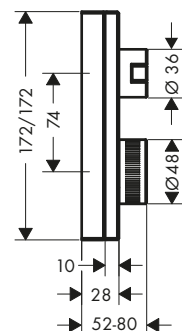

corte de diamante