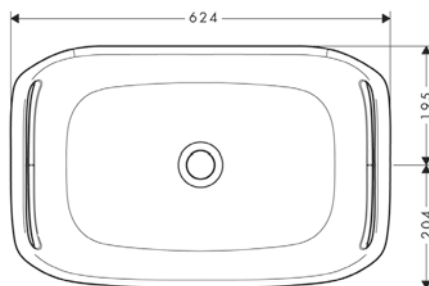

Lavabo tipo bol 624/399

Características

/ Material: resina mineral con una capa de GelCoat
/ Nivel de brillo de la cerámica: brillante

/ Sin orificio para grifo
/ Sin rebosadero
/ Sin repisa

/ Sin vaciador
/ Montaje mural