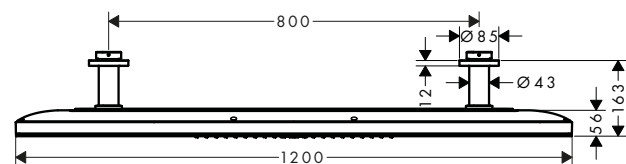

AXOR ShowerSolutions ShowerHeaven 1200/300 4jet sin iluminación

Características

- / Tamaño del rociador 1200 x 300 mm
- / Tipo de chorro: PowderRain, Rain, Mono
- / Longitud de la conexión de techo 100 mm
- / Máx. caudal 30 l/min aprox. a 3 bar
- / Caudal PowderRain exterior (a 3 bar): 11 l/min
- / Caudal PowderRain interior (a 3 bar): 12 l/min

- / Caudal Rain 16 l/min aprox. a 3 bar
- / Caudal Mono 14 l/min aprox. a 3 bar
- / Los tipos de chorro se pueden controlar individualmente o en combinación
- / Ducha fija desmontable para limpieza

- / las aletas extendibles se pueden abrir manualmente
- / Tipo de conexión: set básico
- / Sistema antical QuickClean
- / Certificado TÜV
- / No se incluye set básico

Tecnologías

Tipos de chorro

Acabado	Referencia	Euro*
Cromo	10637000	9.770,30
AXOR FinishPlus*	10637XXX	14.655,50

⚠ A completar con:

Set básico para ShowerHeaven 1200/300 4jet

Referencia	Euro*
10922180	718,30

Partes opcionales:

Prolongación 230 mm para conexión al techo para ShowerHeaven 1200/400

Módulo de termostato Select 670/90 mm empotrado para 5 funciones

Acabado	Referencia	Euro*
Cromo	13603000	1.159,80
AXOR FinishPlus*	13603XXX	1.739,70
Cromo	18358000	2.657,70
AXOR FinishPlus*	18358XXX	3.986,60