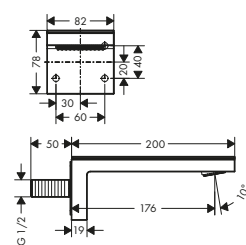

Caño de bañera