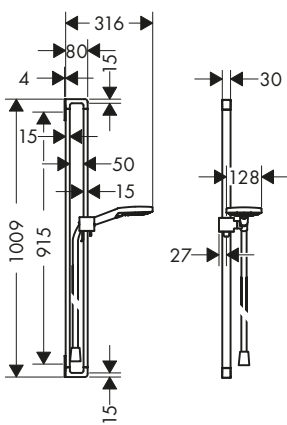

Dibujos a escala

Set de ducha 0,90 m
con teleducha 120 3jet