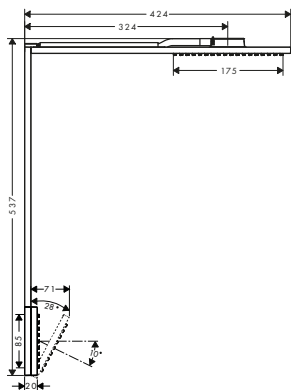

Dibujos a escala

Módulo de ducha 110/220 ljet
con ducha de cervicales