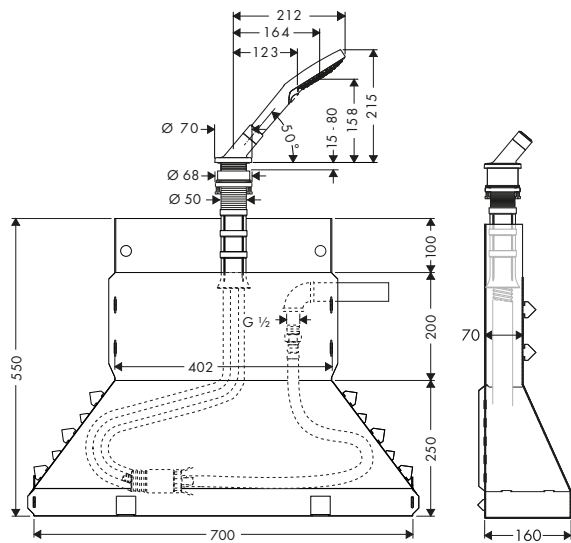

Set de baño para borde de bañera

Características

/ Consiste en: teleducha, soporte de ducha, flexo de ducha, Secubox, Secuflex bloqueo de auto-retorno, paso para flexo

/ Apto para borde de bañera o repisa
/ Conexiones DN15
/ Diámetro de perforación en bañera: Ø 50 mm

/ Máxima longitud de extracción de la teleducha 1,10 m

Acabado	Referencia	Euro*
● Cromo	19418000	507,10
● AXOR FinishPlus*	19418XXX	760,70

Partes opcionales:

Secuflex prolongación interna

Referencia	Euro*
98806000	4,80

Mezclador termostático de 4 agujeros para borde de bañera

Características

/ Consiste en: mezclador de 4 agujeros para borde de bañera, teleducha, flexo de ducha, soporte de ducha
/ Proyección 190 mm
/ 2 funciones
/ Cartucho del termostato
/ Tipo de chorro del mezclador: chorro laminar

/ Tipo de chorro para la teleducha: Rain, RainAir, WhirlAir
/ Máxima longitud de extracción de la teleducha: 1,10 m
/ Caudal máximo a 3 bar: 18 l/min
/ Caudal del caño de bañera a 3 bar: 18 l/min
/ Caudal de la teleducha a 3 bar: 16 l/min

/ Botón de seguridad a 40 °C
/ Temperatura máxima ajustable
/ Válvula antirretorno
/ Con amortiguador de ruido
/ Conexión: DN15