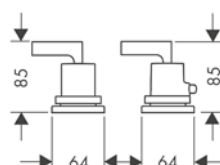

/ Conexión: DN15

manecilla plana

manecilla de cruzeta

Sostenibilidad

Tecnologías

Resumen de variantes

Modelo de manecilla	Acabado	Referencia	Euro *
plana	Cromo	39482000	450,10
	Cromo negro cepillado	39482340	675,20
	AXOR FinishPlus*	39482XXX	675,20
cruzeta	Cromo	39480000	450,10
	Cromo negro cepillado	39480340	675,20
	AXOR FinishPlus*	39480XXX	675,20