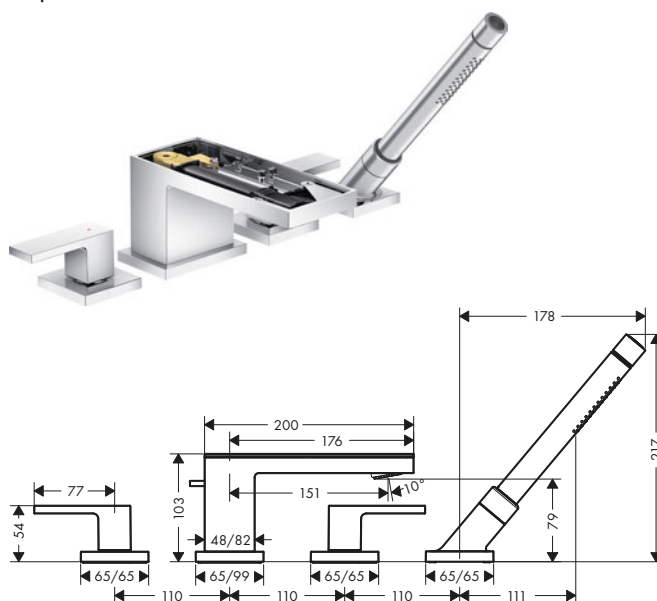

sin placa

Resumen de variantes

Proyección (mm)	Modelo	Acabado	Consultar disponibilidad	Referencia	Euro*
151	con placa	Cromo/Cristal de espejo		47430000	1.772,30
		Cromo/Cristal negro		47430600	1.772,30
		Negro mate/Cristal negro	T1/2024	47430670	2.481,20
151	sin placa	Cromo		47432000	1.645,80
		Bronce cepillado		47432140	2.468,70
		Cromo negro cepillado		47432340	2.468,70
		Negro mate	T1/2024	47432670	2.304,10
		AXOR FinishPlus*		47432XXX	2.468,70

⚠ A completar con:		Referencia	Euro*
	Set básico para mezclador de 4 agujeros para borde de bañera	15480180	1.029,30

Partes opcionales:		Referencia	Euro*
	Secuflex prolongación interna	98806000	4,80