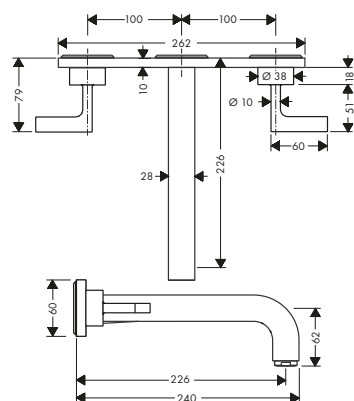

Mezcladores de lavabo de 3 agujeros

Resumen de variantes

ComfortZone	Proyección (mm)	Altura del caño (mm)	Modelo de manecilla	Acabado	Referencia	Euro*
170	140	166	cruceta	● Cromo	39133000	898,40
				● Cromo negro cepillado	39133340	1.347,60
				● AXOR FinishPlus*	39133XXX	1.347,60

Partes opcionales:

	Referencia	Euro*
Set de alargó para mezclador monomando de 3 agujeros	38959000	129,70

Mezcladores de lavabo empotrados de 3 agujeros

Características de todas las variantes

/ Consiste en: mezclador de lavabo de 3 agujeros empotrado, vaciador
/ Proyección: 226 mm

/ Caudal máximo a 3 bar: 5 l/min
/ Vaciador libre
/ Con función de limpieza QuickClean

/ Taxonomía UE: máx. 6 l/min - Substantial Contribution (SC)

226 con manecillas planas