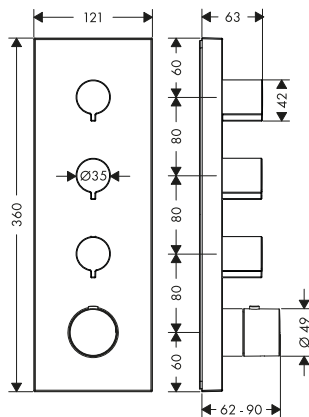

AXOR ShowerSolutions Módulo de termostato 360/120 empotrado para 3 funciones

Características

/ Botón de seguridad a 40 °C

/ Temperatura máxima ajustable

/ Válvula antirretorno

Sostenibilidad

Tecnologías

Certificados/declaraciones

Acabado	Referencia	Euro*
Cromo	10751000	1.329,60
AXOR FinishPlus*	10751XXX	1.994,40

! A completar con:

Set básico para módulo de termostato 360/120 empotrado

Referencia	Euro*
10750180	1.055,50

Partes opcionales:

Prolongación 25 mm para módulo de termostato

Acabado	Referencia	Euro*
Cromo	10790000	125,50
AXOR FinishPlus*	10790XXX	188,30

Prolongación interna 25 mm para Trio/Quattro

Referencia	Euro*
92990000	54,90