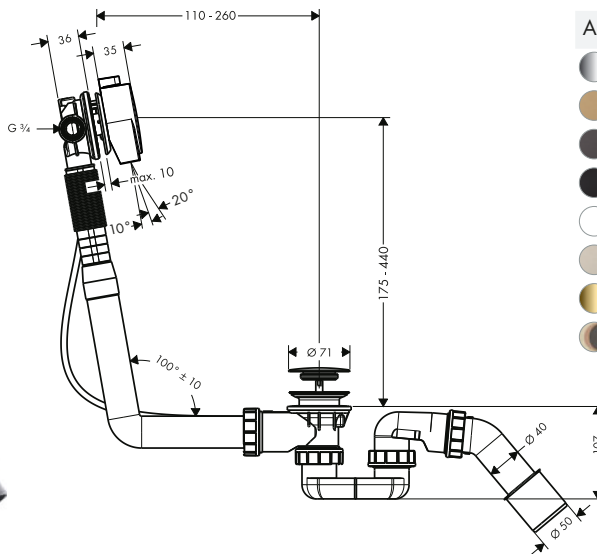

Set completo de sistema de llenado y vaciado para bañeras estándares

Características

/ Consiste en: sifón para la bañera, set básico, embellecedor
/ Apto para bañeras estándar, con fuelles para bañera con borde inclinado

/ Longitud del cable bowden 520 mm
/ Barrera de olores - la altura del sifón es de 50 mm 50 mm

/ Toma de agua del flexo de abastecimiento izquierda DN20 izquierda DN20

Acabado	Referencia	Euro*
Cromo	58307000	291,50
Bronce cepillado	58307140	437,30
Cromo negro cepillado	58307340	437,30
Negro mate	58307670	408,10
Blanco mate	58307700	408,10
Níquel cepillado	58307820	437,30
Color oro pulido	58307990	437,30
AXOR FinishPlus*	58307XXX	437,30

Set completo de sistema de llenado y vaciado para bañeras especiales

Características

/ Consiste en: set básico, sifón para la bañera, embellecedor

/ Apto para bañeras especiales, con fuelles para bañera con borde inclinado
/ Longitud del cable bowden 780 mm

/ Toma de agua del flexo de abastecimiento izquierda DN20 izquierda DN20