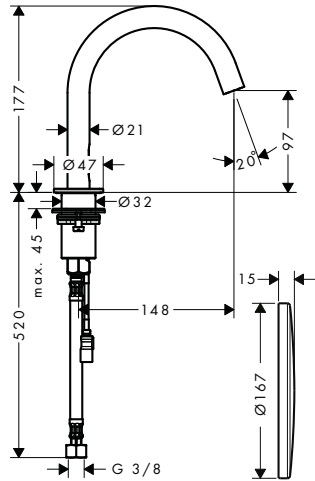

Mezclador electrónico de lavabo con regulación de temperatura con conexión de 230 V

Características

- / ComfortZone 100
- / Proyección: 148 mm
- / Caudal máximo a 3 bar: 3,5 l/min
- / Temperatura ajustable mediante set básico ajustable mediante set básico
- / Detector de proximidad por infrarrojos

- / Conexión a red de 230 V / 50 Hz
- / Tiempo de funcionamiento: 10 s
- / Enjuague higiénico activable (caudal de agua automático)
- / Frecuencia de limpieza higiénica 24 h
- / Tiempo del ciclo de enjuague higiénico: 10 s

- / Enjuague continuo activable (apertura durante 180 segundos, adecuado para desinfección térmica)
- / Taxonomía UE: máx. 6 l/min - Substantial Contribution (SC)

Sostenibilidad

Tecnologías

Acabado	Referencia	Euro*
● Cromo	38010000	1.163,50
● Negro mate	38010670	1.628,90
● Blanco mate	38010700	1.628,90
● Níquel cepillado	38010820	1.745,30
● AXOR FinishPlus*	38010XXX	1.745,30

i Este producto no está disponible en los acabados especiales Oro rojo y Cromo negro.

! A completar con:

AXOR Uno Set básico para mezclador electrónico de lavabo

Referencia	Euro*
16182180	295,80

Mezcladores monomando de bidé

Características de todas las variantes

- / Consiste en: mezclador monomando de bidé, vaciador
- / Proyección: 124 mm
- / Altura del caño: 93 mm

- / Aireador con rótula
- / Caudal máximo a 3 bar: 5 l/min
- / Vaciador automático G 1¼
- / Con función de limpieza QuickClean

- / Taxonomía UE: máx. 6 l/min - Substantial Contribution (SC)