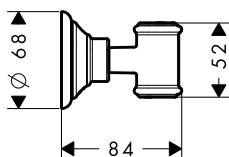

Soporte de ducha

Características

- / Posición de sujeción fija
- / Para flexo con tuercas cónicas

Acabado	Referencia	Euro*
Cromo	16325000	121,10
Cromo negro cepillado	16325340	181,70
Níquel cepillado	16325820	181,70
AXOR FinishPlus*	16325XXX	181,70