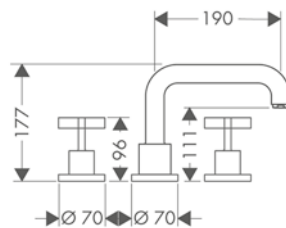

Mezclador de 3 agujeros para borde de bañera con manecillas de cruceta

Características

- / Proyección: 190 mm
- / Caudal máximo a 3 bar: 21,5 l/min
- / Con función de limpieza QuickClean

Tecnologías

Acabado	Referencia	Euro*
Cromo	39436000	1.176,40
Cromo negro cepillado	39436340	1.764,60
AXOR FinishPlus*	39436XXX	1.764,60

A completar con:	Referencia	Euro*
Set básico para mezclador de lavabo de 3 agujeros para borde de bañera	15484180	219,00