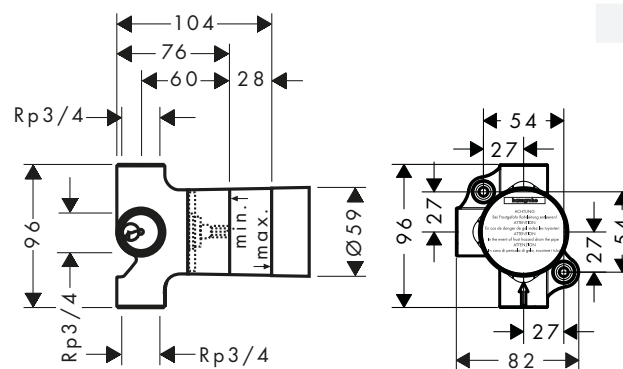

Set básico para Trio llave de paso e inversor empotrado

Características

/ 2 funciones

/ Uso simultáneo de 2 funciones