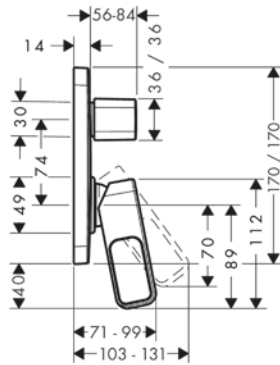

Mezclador monomando de bañera empotrado

Características

/ Caudal máximo a 3 bar: 22 l/min

/ Inversor automático

/ Con amortiguador de ruido

Acabado	Referencia	Euro*
● Cromo	11425000	585,60
● AXOR FinishPlus*	11425XXX	878,40

i Este producto no está disponible en los acabados especiales Cromo negro pulido y Cromo negro cepillado.

A completar con:

AXOR iBox universal Set básico

Referencia	Euro*
01700180	155,00

Partes opcionales:

Florón de alargado softsquare 2 ejes

Acabado	Referencia	Euro*
● Cromo	14972000	79,10
● AXOR FinishPlus*	14972XXX	118,70