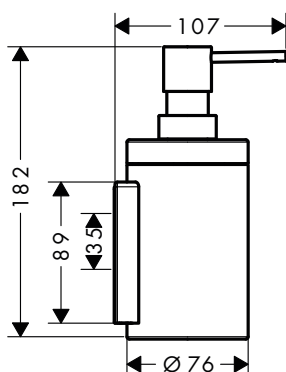

Acabado	Referencia	Euro*
Cromo	42810000	146,90
Negro mate	42810670	205,70
Blanco mate	42810700	205,70
AXOR FinishPlus*	42810XXX	220,40