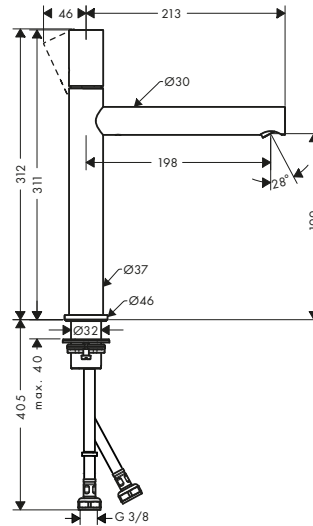

Mezcladores monomando de lavabo con manecilla Zero

Características de todas las variantes

/ Consiste en: mezclador monomando de lavabo, vaciador

/ Modelo de manecilla: manecilla cilíndrica
/ Caudal máximo a 3 bar: 5 l/min

/ Taxonomía UE: máx. 6 l/min - Substantial Contribution (SC)

Sostenibilidad

Tecnologías

Resumen de variantes

ComfortZone	Proyección (mm)	Altura del caño (mm)	Vaciador	Para lavabos tipo bol	Acabado	Referencia	Euro*
80	108	79	libre	-	● Cromo	45005000	376,70
					● Cromo negro cepillado	45005340	565,10
					● Níquel cepillado	45005820	565,10
					● AXOR FinishPlus*	45005XXX	565,10
110	123	109	automático	-	● Cromo	45001000	391,00
					● Cromo negro cepillado	45001340	586,50
					● Níquel cepillado	45001820	586,50
					● AXOR FinishPlus*	45001XXX	586,50
110	123	109	libre	-	● Cromo	45002000	391,00
					● Cromo negro cepillado	45002340	586,50
					● Níquel cepillado	45002820	586,50
					● AXOR FinishPlus*	45002XXX	586,50
200	198	199	libre	■	● Cromo	45003000	513,50
					● Cromo negro cepillado	45003340	770,30
					● Níquel cepillado	45003820	770,30
					● AXOR FinishPlus*	45003XXX	770,30