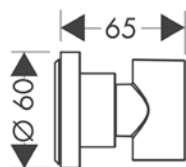

Soporte de ducha

Características

/ Posición de sujeción fija

/ Para flexo con tuercas cónicas

Acabado	Referencia	Euro*
Cromo	39525000	124,50
Bronce cepillado	39525140	186,80
Cromo negro cepillado	39525340	186,80
Color oro pulido	39525990	186,80
AXOR FinishPlus*	39525XXX	186,80