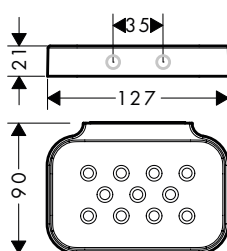

Acabado	Referencia	Euro*
Cromo	42805000	113,10
Negro mate	42805670	158,30
Blanco mate	42805700	158,30
AXOR FinishPlus*	42805XXX	169,70

AXOR Universal Circular Dosificador de jabón

Características

/ Material del recipiente: metálico
/ Tipo de jabón: jabón líquido

/ Capacidad de llenado 300 ml
/ Con material de montaje

/ Distancia entre perforaciones: 35 mm
/ Diámetro del agujero del taladro: 6 mm