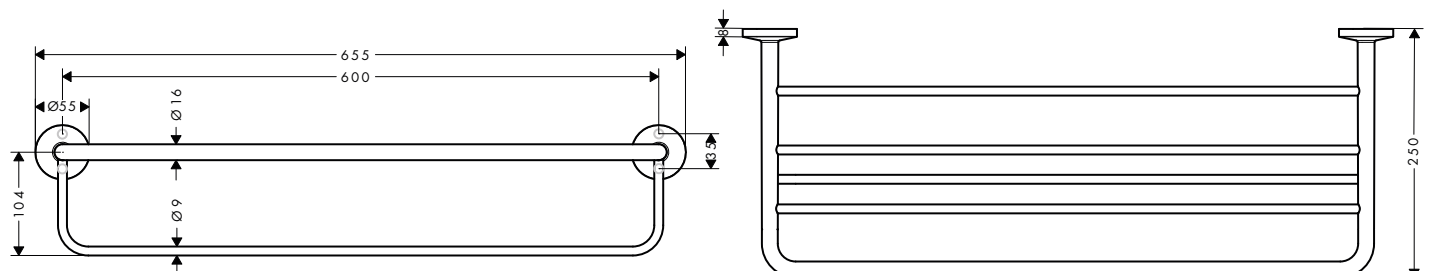

AXOR Universal Circular Perchas

Características de todas las variantes

/ Material: metálico

/ Con material de montaje

/ Diámetro del agujero del taladro: 6 mm

simple

doble

Resumen de variantes

Modelo	Acabado	Referencia	Euro*
simple	Cromo	42811000	22,60
	Negro mate	42811670	31,60
	Blanco mate	42811700	31,60
	AXOR FinishPlus*	42811XXX	33,90
doble	Cromo	42812000	62,20
	Negro mate	42812670	87,10
	Blanco mate	42812700	87,10
	AXOR FinishPlus*	42812XXX	93,30

AXOR Universal Circular Toallero con repisa

Características

/ Material: metálico
/ Longitud: 655 mm

/ Con material de montaje
/ Fijación oculta

/ Distancia entre perforaciones: 600 mm
/ Diámetro del agujero del taladro: 6 mm

Acabado	Referencia	Euro*
Cromo	42843000	294,00
Negro mate	42843670	411,60
Blanco mate	42843700	411,60
AXOR FinishPlus*	42843XXX	441,00