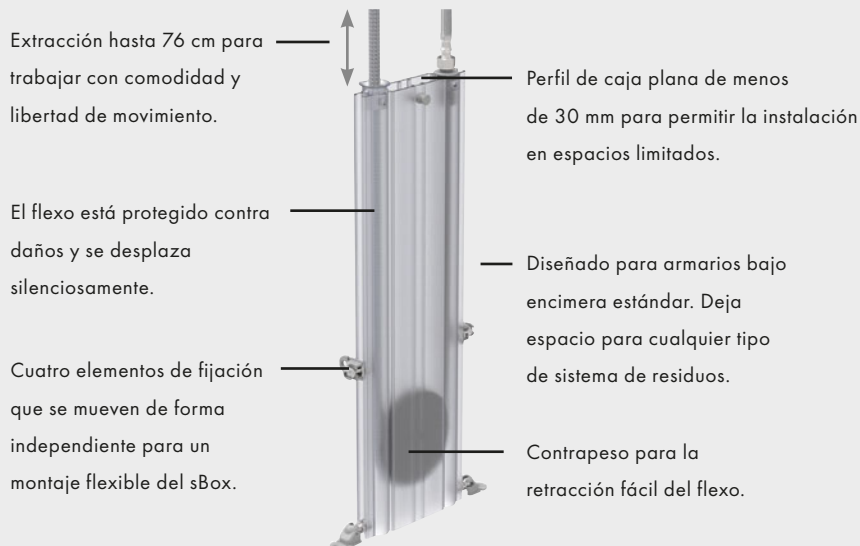

Extracción hasta 76 cm para
trabajar con comodidad y
libertad de movimiento.

Perfil de caja plana de menos
de 30 mm para permitir la instalación
en espacios limitados.

El flexo está protegido contra
daños y se desplaza
silenciosamente.

Diseñado para armarios bajo
encimera estándar. Deja
espacio para cualquier tipo
de sistema de residuos.

Cuatro elementos de fijación
que se mueven de forma
independiente para un
montaje flexible del sBox.

Contrapeso para la
retracción fácil del flexo.