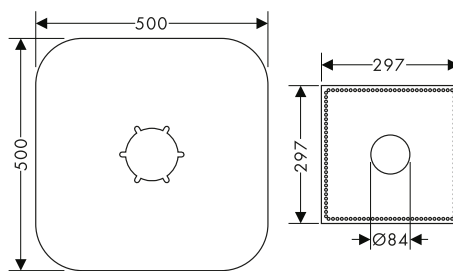

Junta antihumedad para mezclador de pie

Referencia	Euro*
96441000	145,20

Set básico para mezclador bimando de lavabo de pie

Referencia	Euro*
16549180	1.037,10

Partes opcionales:

Junta antihumedad para mezclador de pie

Referencia	Euro*
96441000	145,20