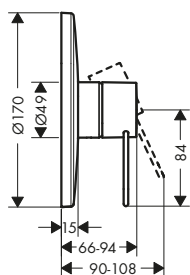

Mezcladores monomando de ducha vistos

Resumen de variantes

Modelo de manecilla	Acabado	Referencia	Euro*
loop	Cromo	38621000	492,60
	Cromo negro cepillado	38621340	738,90
	Níquel cepillado	38621820	738,90
	AXOR FinishPlus*	38621XXX	738,90
zero	Cromo	45600000	492,60
	Cromo negro cepillado	45600340	738,90
	Níquel cepillado	45600820	738,90
	AXOR FinishPlus*	45600XXX	738,90

Mezcladores monomando de ducha empotrados

Características de todas las variantes

/ Caudal máximo a 3 bar: 29 l/min
/ Con amortiguador de ruido

manecilla loop