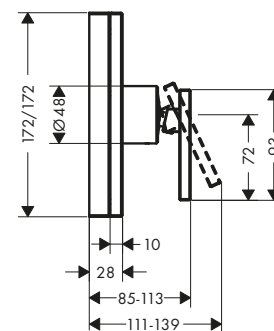

corte de diamante