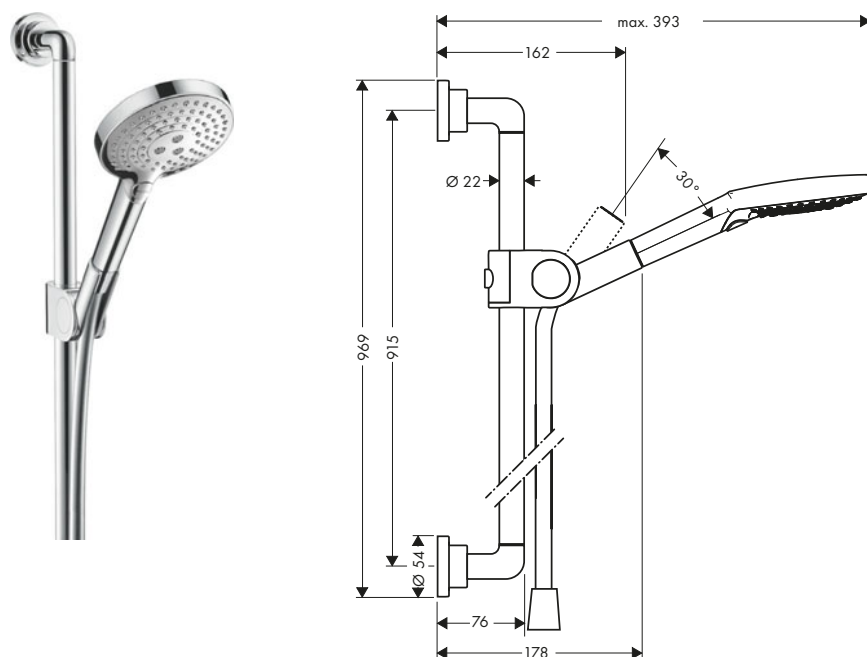

Tecnologías

Tipos de chorro

Acabado	Referencia	Euro*
Cromo	27991000	445,90
Cromo negro cepillado	27991340	668,90
AXOR FinishPlus*	27991XXX	668,90