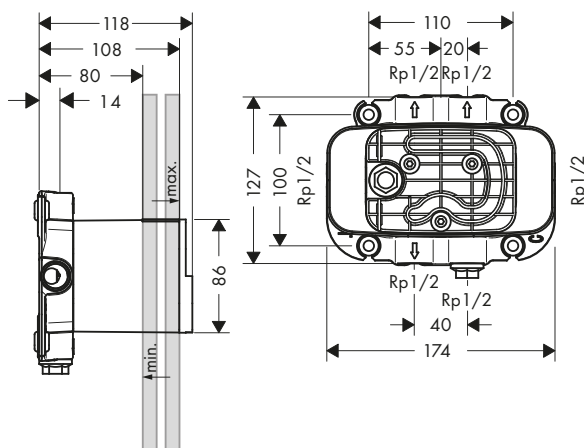

Set básico para módulo de termostato

Características

/ 2 entradas / 4 salidas
/ Uso simultáneo de todos los funciones

/ Profundidad mínima de instalación: 80 mm
/ Profundidad máxima de instalación: 108 mm