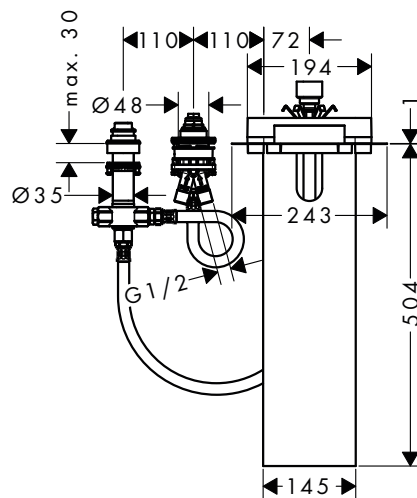

Set básico para mezclador monomando de 3 agujeros para borde de bañera

Características

/ SBox para guiar el flexo de forma silenciosa, suave y protegida
/ Intervalo de sujeción: 0 - 30 mm
/ Máxima longitud de extracción de la teleducha: 1,45 m

/ Apto para instalación en el borde de la bañera
/ Conexiones G 1/2
/ Longitud del flexo de conexión: 600 mm
/ Ancho mínimo del borde de bañera de 100 mm

/ Diámetro de perforación en bañera: se requiere perforar dos agujeros de Ø 50/51 mm unidos por dos cortes con sierra (tener en cuenta la plantilla)

Referencia

Euro*

15487180

463,00

Set básico para montaje en borde de bañera o en repisa

Características

/ Apto para montaje sobre repisa o borde de la bañera
/ 1 función
/ Conexiones DN 15
/ Longitud del flexo de conexión: 600 mm

/ Diámetro de perforación en bañera: se requiere perforar dos agujeros de Ø 50/51 mm unidos por dos cortes con sierra (tener en cuenta la plantilla)
/ Intervalo de sujeción: 0 - 30 mm