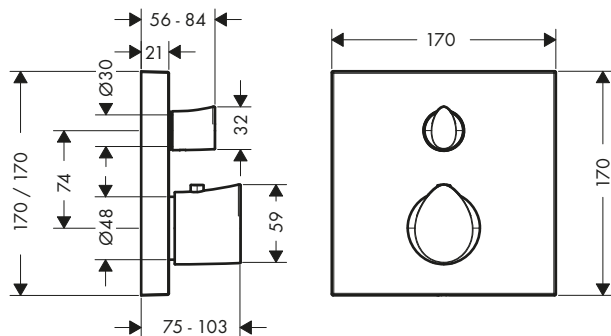

Termostato empotrado con llave de paso e inversor

Características

/ Caudal máximo a 3 bar: 29 l/min

/ Caudal de agua salida superior 25 l/min aprox. a 3 bar

/ Caudal de agua salida inferior 29 l/min aprox. a 3 bar

/ Botón de seguridad a 40 °C

/ Temperatura máxima ajustable

/ Válvula antirretorno

/ Con amortiguador de ruido