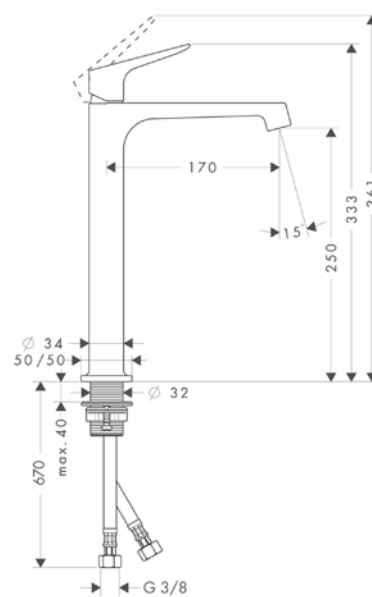

Sostenibilidad

Tecnologías

Certificados/declaraciones

Resumen de variantes

ComfortZone	Proyección (mm)	Altura del caño (mm)	Vaciador	Para lavabos tipo bol	Acabado	Referencia	Euro*
100	128	100	automático	-	● Cromo	34010000	448,40
					● AXOR FinishPlus*	34010XXX	672,60
100	128	100	libre	-	● Cromo	34017000	448,40
					● AXOR FinishPlus*	34017XXX	672,60
250	170	250	libre	■	● Cromo	34127000	716,90
					● AXOR FinishPlus*	34127XXX	1.075,40