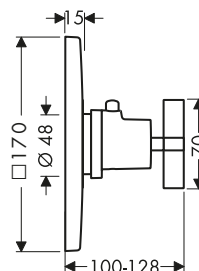

manecilla de cruceta

Tecnologías

Resumen de variantes

Modelo de manecilla	Acabado	Referencia	Euro*
plana	Cromo	39711000	918,50
	Cromo negro cepillado	39711340	1.377,80
	AXOR FinishPlus*	39711XXX	1.377,80
cruceta	Cromo	39716000	918,50
	Cromo negro cepillado	39716340	1.377,80
	AXOR FinishPlus*	39716XXX	1.377,80

A completar con:

	Referencia	Euro*
AXOR iBox universal Set básico	01700180	155,00

Partes opcionales:

	Acabado	Referencia	Euro*
Florón de largo square 1 eje	Cromo	14964000	79,10
	AXOR FinishPlus*	14964XXX	118,70
Prolongación interna 25 mm		13587000	62,10
Guía de montaje para iBox universal		93171000	41,60