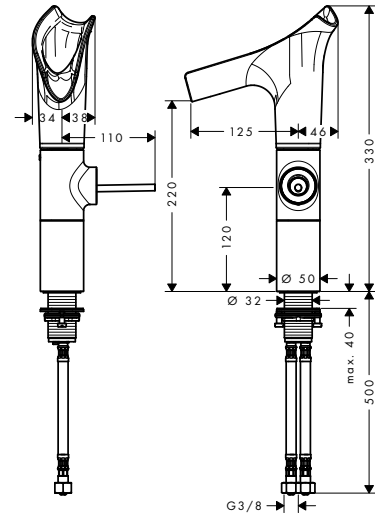

Mezcladores monomando de lavabo con caño de cristal

Características de todas las variantes

/ Consiste en: mezclador monomando de lavabo, vaciador
/ Proyección: 125 mm
/ Modelo de manecilla: manecilla pin
/ Caño giratorio en 3 posiciones: 95°, 120° o 360°

/ Conexión Easy-click entre el caño y el cuerpo con la función SafetyStop
/ El caño se puede lavar en el lavavajillas
/ Material del caño: cristal
/ Caudal máximo a 3 bar: 4 l/min
/ Vaciador libre

/ Colocación de la manecilla a la izquierda o a la derecha
/ Taxonomía UE: máx. 6 l/min - Substantial Contribution (SC)

220

Sostenibilidad

Tecnologías

Resumen de variantes

ComfortZone	Proyección (mm)	Altura del caño (mm)	Para lavabos tipo bol	Patrón de superficie	Acabado	Referencia	Euro*
140	125	141	-	liso	Cromo Blanco AXOR FinishPlus*	12112000 12112450 12112XXX	1.498,30 1.827,90 2.247,50
140	125	141	-	corte biselado	Cromo Color oro pulido AXOR FinishPlus*	12123000 12123990 12123XXX	1.737,10 2.605,70 2.605,70
220	125	220	■	liso	Cromo AXOR FinishPlus*	12114000 12114XXX	1.902,20 2.853,30