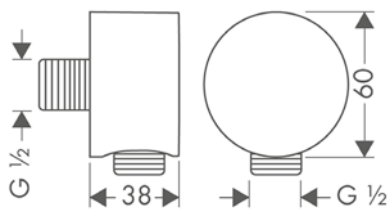

AXOR Starck / AXOR ShowerSolutions Tomas de agua

Características de todas las variantes

- / Válvula antirretorno
- / Tipo de conexión: G 1/2

round

square

softsquare

Resumen de variantes

Forma	Acabado	Referencia	Euro*
round	Cromo	27451000	42,40
	Bronce cepillado	27451140	63,60
	Cromo negro cepillado	27451340	63,60
	Níquel cepillado	27451820	63,60
	Color oro pulido	27451990	63,60
	AXOR FinishPlus*	27451XXX	63,60
	square	Cromo	36732000
Bronce cepillado		36732140	57,30
Cromo negro cepillado		36732340	57,30
Níquel cepillado		36732820	57,30
Color oro pulido		36732990	57,30
AXOR FinishPlus*		36732XXX	57,30