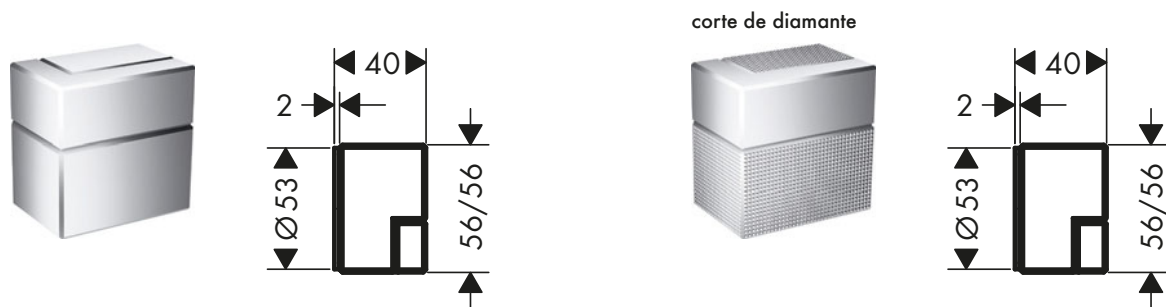

Llaves de paso empotradas

Características de todas las variantes

/ 1 función

Resumen de variantes

Patrón de superficie	Acabado	Referencia	Euro*
liso	Cromo	46770000	309,30
	AXOR FinishPlus*	46770XXX	464,00
corte de diamante	Cromo	46771000	340,00
	AXOR FinishPlus*	46771XXX	510,00

i Este producto no está disponible en acabados especiales cepillados.

⚠ A completar con:		Referencia	Euro*
	Set básico 52 l/min para llave de paso 120/120	16973180	94,10
	Set básico para llave de paso DN15 caudal 40 l/min	16974180	97,70
	Set básico para llave de paso DN20 caudal 130 l/min	16970180	102,00

Partes opcionales:		Referencia	Euro*
	Prolongación interna 25 mm para Trio/Quattro	92990000	54,90