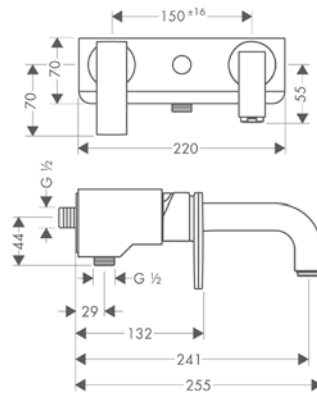

Mezclador monomando de bañera con manecilla plana

Características

/ Proyección: 241 mm
/ Excéntricas 150 ± 16 mm
/ Caudal máximo a 3 bar: 18 l/min

/ Caudal del caño de bañera a 3 bar: 18 l/min
/ Caudal de la teleducha a 3 bar: 15 l/min
/ Inversor automático

/ Con amortiguador de ruido
/ Con función de limpieza QuickClean

Tecnologías

Acabado	Referencia	Euro*
● Cromo	39400000	1.341,40
● Cromo negro cepillado	39400340	2.012,10
● AXOR FinishPlus*	39400XXX	2.012,10

Mezcladores monomando de bañera de pie

Características de todas las variantes

/ Consiste en: mezclador monomando de bañera de pie, teleducha, flexo de ducha, soporte de

ducha
/ Proyección: 200 mm

/ Inversor automático
/ Con función de limpieza QuickClean