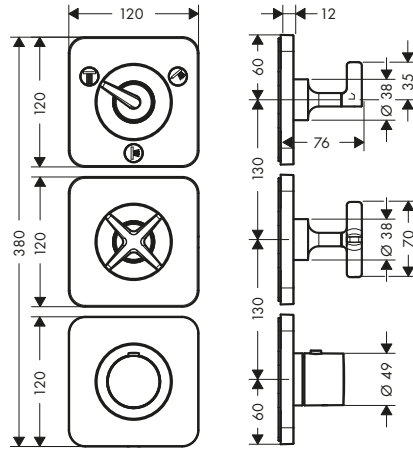

Módulo de termostato 380/120 empotrado para 3 funciones

Características

- / Consiste en: termostato de ducha, llave de paso e inversor, llave de paso
- / Caudal de agua salida inferior 37,9 l/min aprox. a 3 bar
- / Caudal izquierdo y derecho: 37,9 l/min
- / Combinación de termostato de gran caudal con llave de paso e inversor Quattro para 3 salidas
- / Botón de seguridad a 40 °C
- / Temperatura máxima ajustable

Sostenibilidad

Tecnologías

Certificados/declaraciones

Acabado	Referencia	Euro*
Cromo	36704000	943,00
Bronce cepillado	36704140	1.414,50
Cromo negro cepillado	36704340	1.414,50
Negro mate	36704670	1.320,20
AXOR FinishPlus*	36704XXX	1.414,50

⚠ A completar con:

AXOR Citterio E Set básico para módulo de termostato 380/120 empotrado para 3 funciones

Referencia	Euro*
36708180	766,90

Termostato 120/120 empotrado

Características

- / Caudal máximo a 3 bar: 59 l/min
- / Botón de seguridad a 40 °C
- / Temperatura máxima ajustable
- / Válvula antirretorno

Tecnologías

Acabado	Referencia	Euro*
Cromo	36702000	562,60
Bronce cepillado	36702140	843,90
Cromo negro cepillado	36702340	843,90
Negro mate	36702670	787,60
AXOR FinishPlus*	36702XXX	843,90

⚠ A completar con:

AXOR ShowerSolutions Set básico para módulo de termostato 120/120 empotrado

Referencia	Euro*
10754180	406,50

Partes opcionales:

AXOR ShowerSolutions Prolongación 25 mm para módulo de termostato

Acabado	Referencia	Euro*
Cromo	10790000	125,50
AXOR FinishPlus*	10790XXX	188,30