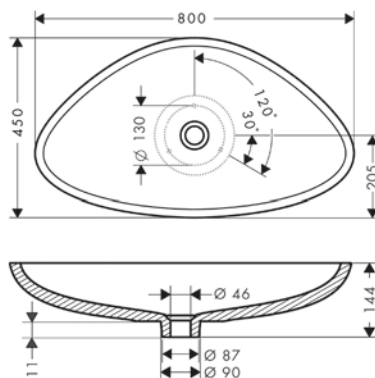

Acabado	Referencia	Euro*
○ Blanco	42300000	1.274,80

Partes opcionales:

Vaciador libre para lavabo

Acabado	Referencia	Euro*
● Cromo	51301000	45,30
● AXOR FinishPlus*	51301XXX	68,00