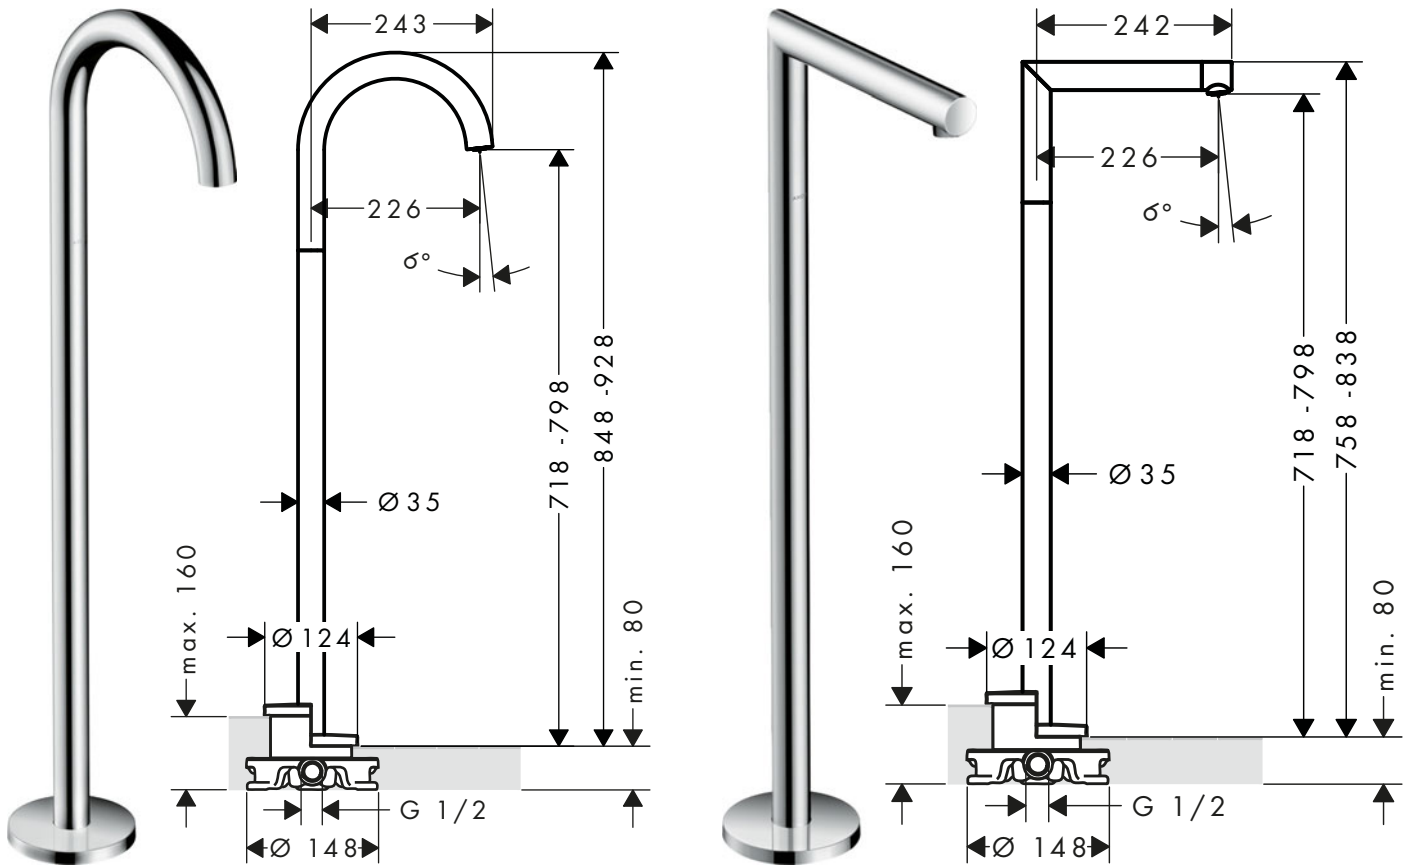

Caños de bañera de pie

Características de todas las variantes

/ Proyección: 226 mm

/ Caudal máximo a 3 bar: 18 l/min

Tecnologías

Resumen de variantes

Proyección (mm)	Modelo	Acabado	Referencia	Euro*
226	curvado	● Cromo	38412000	1.340,80
		● Cromo negro cepillado	38412340	2.011,20
		● Negro mate	38412670	1.877,10
		○ Blanco mate	38412700	1.877,10
		● AXOR FinishPlus*	38412XXX	2.011,20
226	recto	● Cromo	45412000	1.340,80
		● Cromo negro cepillado	45412340	2.011,20
		● AXOR FinishPlus*	45412XXX	2.011,20

⚠ A completar con:

Set básico para mezclador de pie

Referencia	Euro*
10452180	531,10

Partes opcionales:

Junta antihumedad para mezclador de pie

Referencia	Euro*
96441000	145,20