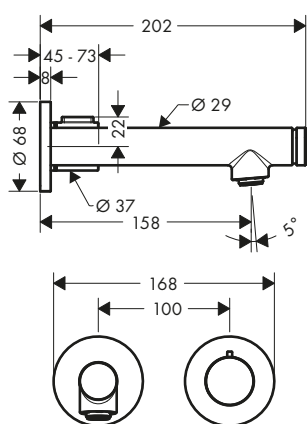

Mezcladores de lavabo empotrados Select

Características de todas las variantes

/ Consiste en: mezclador de lavabo empotrado, vaciador
/ Modelo de manecilla: manecilla cilíndrica
/ Caudal máximo a 3 bar: 5 l/min
/ Separación de regulación de la temperatura y del control de apertura y de cierre

/ Vaciador libre
/ La manecilla se puede colocar a la derecha o a la izquierda, dependiendo del montaje del set básico
/ Con función de limpieza QuickClean

/ Taxonomía UE: máx. 6 l/min - Substantial Contribution (SC)

158