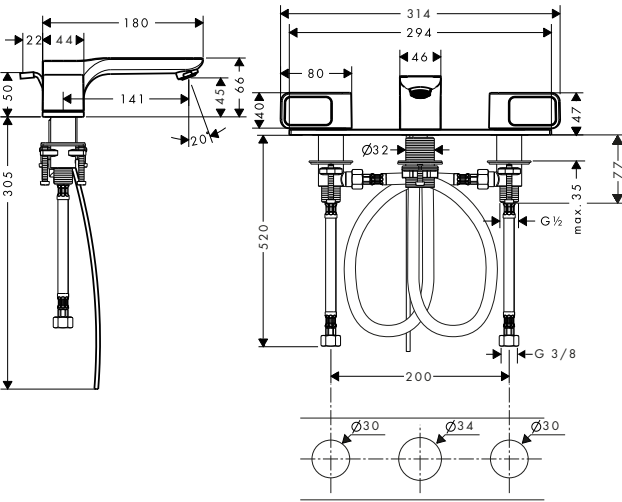

Mezcladores de lavabo de 3 agujeros

Características de todas las variantes

/ Consiste en: mezclador de lavabo de 3 agujeros, vaciador
/ ComfortZone 50
/ Proyección: 180 mm

/ Altura del caño: 45 mm
/ Modelo de manecilla: manecilla plana
/ Caudal máximo a 3 bar: 5 l/min
/ Vaciador automático G 1/4

/ Con función de limpieza QuickClean
/ Taxonomía UE: máx. 6 l/min - Substantial Contribution (SC)

con placa