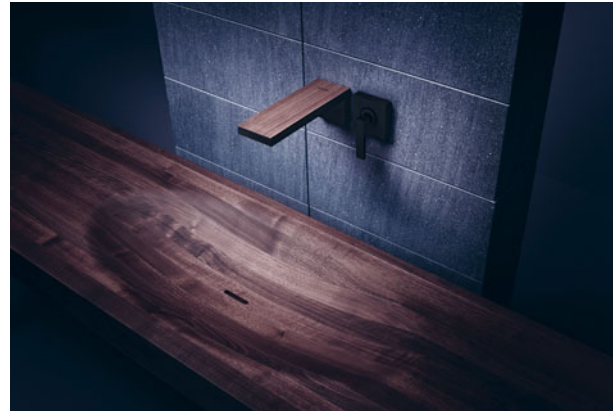

La placa de nogal americano es un producto natural y posee una bella tonalidad marrón oscuro con diversos matices. Atrae todas las miradas, especialmente en combinación con el acabado Negro Mate de AXOR FinishPlus.