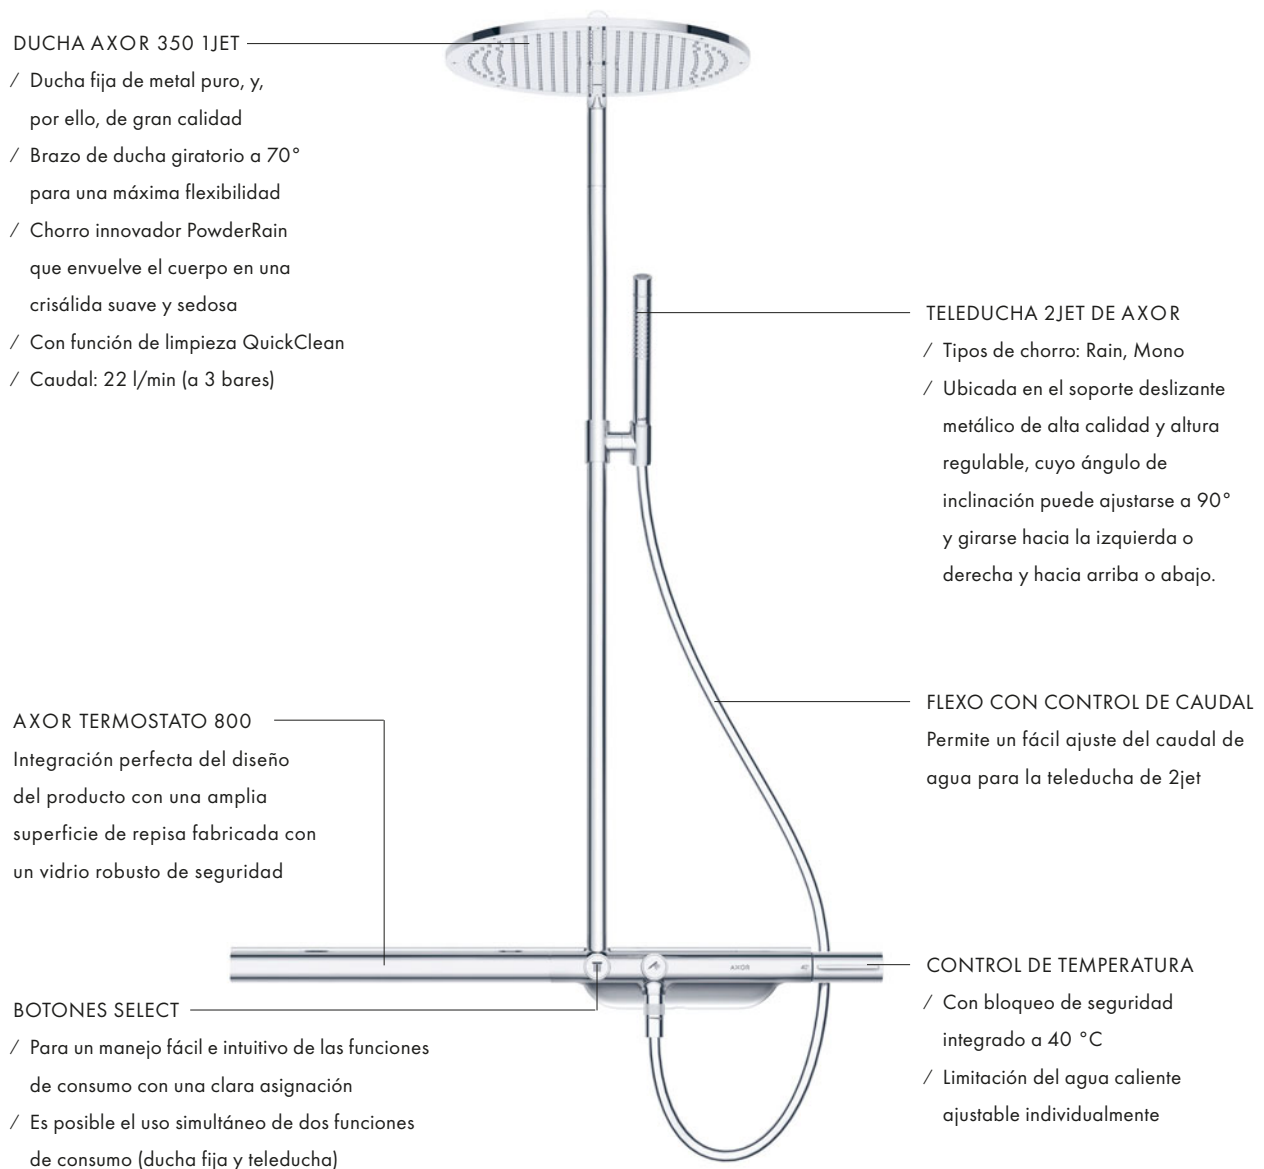

Culminación del purismo hasta en la ducha

La AXOR Showerpipe 800 ofrece un sistema con una solución integral y consta del termostato, la ducha fija y la teleducha con el diseño purista de los tubos de la colección AXOR Uno. La tecnología Select permite el manejo sencillo de la Showerpipe con la ducha fija 350 1jet de AXOR integrada y el innovador tipo de chorro PowderRain.