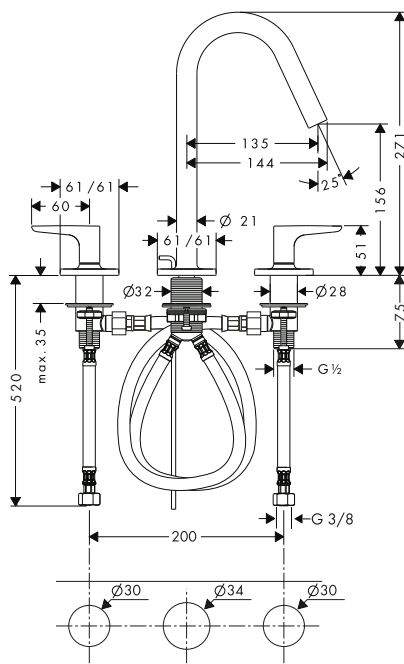

Mezclador de lavabo de 3 agujeros 160 con manecillas planas y vaciador automático

Características

/ Consiste en: mezclador de lavabo de 3 agujeros, vaciador
/ ComfortZone 160
/ Proyección: 135 mm

/ Altura del caño: 156 mm
/ Modelo de manecilla: manecilla plana
/ Caudal máximo a 3 bar: 5 l/min
/ Vaciador automático G 1¼

/ Taxonomía UE: máx. 6 l/min - Substantial Contribution (SC)