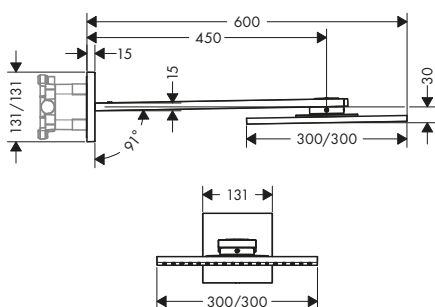

Dibujos a escala

Ducha fija 300/300 2jet con brazo de ducha