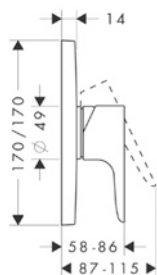

Mezclador monomando de ducha empotrado

Características

/ Caudal máximo a 3 bar: 29 l/min
/ Con amortiguador de ruido

Acabado	Referencia	Euro*
● Cromo	34625000	341,20
● AXOR FinishPlus*	34625XXX	511,80

⚠ A completar con:

AXOR iBox universal Set básico

Referencia	Euro*
01700180	155,00

Partes opcionales:

Florón de alargado softsquare 1 eje

Acabado	Referencia	Euro*
● Cromo	14971000	79,10
● AXOR FinishPlus*	14971XXX	118,70

Prolongación interna 25 mm

13587000	62,10

Guía de montaje para iBox universal

93171000	41,60

Soportes de ducha

Características de todas las variantes

/ Válvula antirretorno

/ Tipo de conexión: G 1/2

/ Para flexos con tuercas cónicas