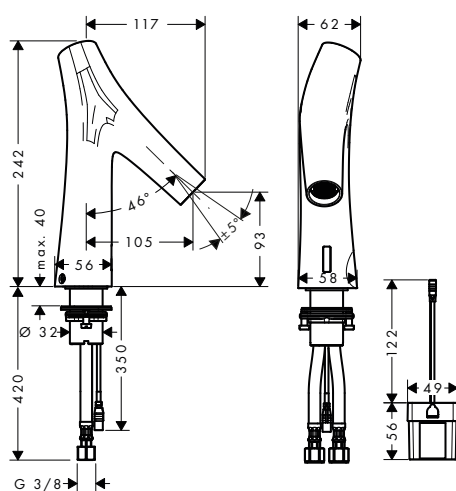

Resumen de variantes

Fuente de alimentación	Ajuste de la temperatura	Acabado	Referencia	Euro*
funcionamiento a pilas	programable	Cromo	12172000	943,00
		AXOR FinishPlus*	12172XXX	1.414,50
funcionamiento a pilas	regulación manual	Cromo	12171000	1.035,80
		AXOR FinishPlus*	12171XXX	1.553,70
conexión a la red	programable	Cromo	12174000	1.035,80
		AXOR FinishPlus*	12174XXX	1.553,70
conexión a la red	regulación manual	Cromo	12173000	1.140,20
		AXOR FinishPlus*	12173XXX	1.710,30