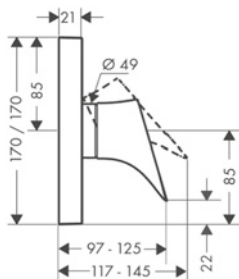

Mezclador monomando de ducha empotrado

Características

/ Caudal máximo a 3 bar: 29,3 l/min
/ Con amortiguador de ruido