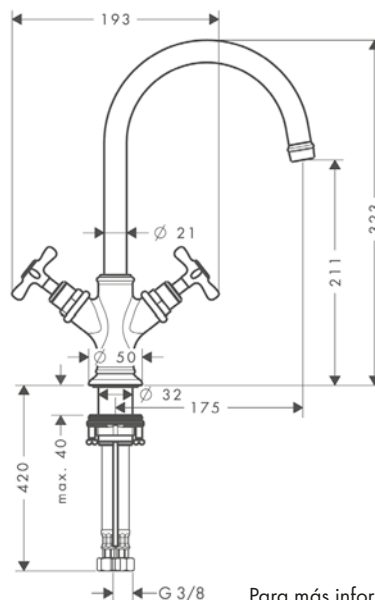

Sostenibilidad

Tecnologías

Para más información sobre este producto, consulte la página siguiente.