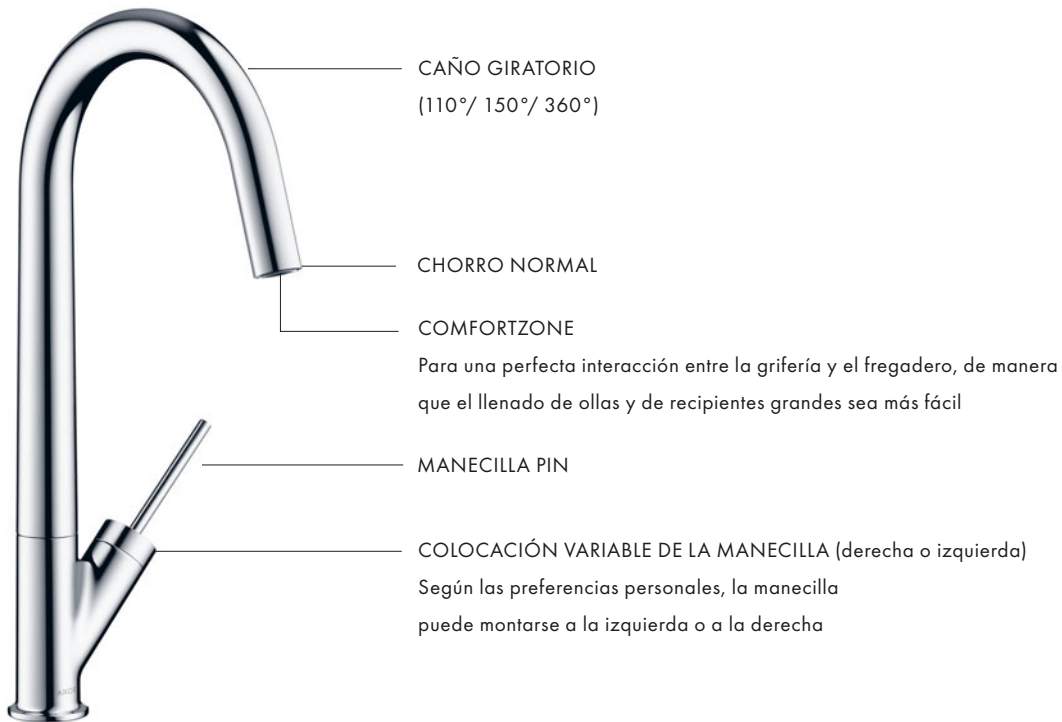

Una maravilla minimalista

Inspirada por la bomba manual arquetípica, AXOR Starck hace aflorar nuestra conexión histórica con el agua. Las formas elementales reflejan la claridad de la función. Con la característica manecilla pin a la derecha o la izquierda, la suave fluidez de la mecánica de joystick asegura un manejo preciso. Las griferías de cocina AXOR Starck están disponibles en la variante con ducha extraíble y dos tipos de chorro, o bien en la variante Semi-Pro con ángulo de giro completo. Una maravilla de elegancia minimalista.