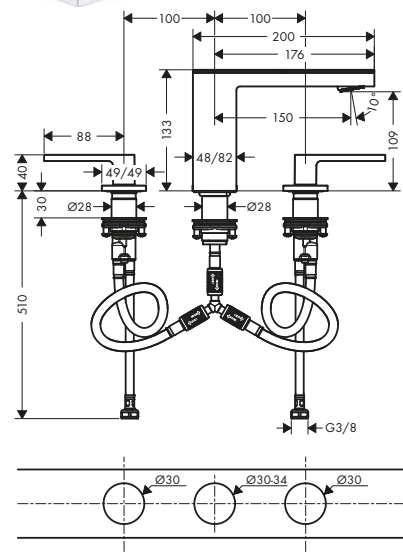

110 con placa

Sostenibilidad

Tecnologías

Resumen de variantes

ComfortZone	Proyección (mm)	Altura del caño (mm)	Modelo	Acabado	Consultar disponibilidad	Referencia	Euro*
70	151	70	con placa	Cromo/Cristal de espejo		47050000	1.063,60
				Cromo/Cristal negro		47050600	1.063,60
				Negro mate/Cristal negro	T1/2024	47050670	1.489,00
70	151	70	sin placa	Cromo		47052000	937,00
				Bronce cepillado		47052140	1.405,50
				Cromo negro cepillado		47052340	1.405,50
				Negro mate	T1/2024	47052670	1.311,80
				AXOR FinishPlus*		47052XXX	1.405,50
110	150	109	con placa	Cromo/Cristal de espejo		47070000	1.164,00
				Cromo/Cristal negro		47070600	1.164,00
				Negro mate/Cristal negro	T1/2024	47070670	1.629,60
110	150	109	sin placa	Cromo		47072000	1.038,40
				Negro mate	T1/2024	47072670	1.453,80
				AXOR FinishPlus*		47072XXX	1.557,60

Partes opcionales:

Set de alargó para mezclador monomando de 3 agujeros

Referencia: 38959000
Euro*: 129,70