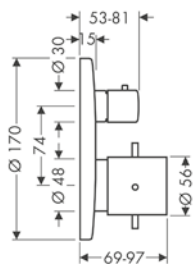

Termostato empotrado con llave de paso

Partes opcionales:	Acabado	Referencia	Euro*
Guía de montaje para iBox universal		93171000	41,60

Termostato con llave de paso e inversor empotrado

Características

- / Caudal máximo a 3 bar: 29 l/min
- / Caudal de agua salida superior 25 l/min aprox. a 3 bar
- / Caudal de agua salida inferior 29 l/min aprox. a 3 bar
- / Botón de seguridad a 40 °C
- / Temperatura máxima ajustable
- / Válvula antirretorno
- / Con amortiguador de ruido

Sostenibilidad

Tecnologías

Certificados/declaraciones

Acabado	Referencia	Euro*
Cromo	10720000	1.048,00
Cromo negro cepillado	10720340	1.572,00
AXOR FinishPlus*	10720XXX	1.572,00

A completar con:	Referencia	Euro*
AXOR iBox universal Set básico	01700180	155,00

Partes opcionales:	Acabado	Referencia	Euro*
Florón de alargó round 2 ejes con señalética 0-1-2	Cromo	14962000	64,70
	AXOR FinishPlus*	14962XXX	97,10
Prolongación interna 25 mm		13587000	62,10
Guía de montaje para iBox universal		93171000	41,60