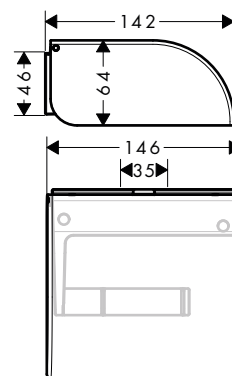

con tapa

Resumen de variantes

Modelo	Acabado	Referencia	Euro*
simple	Cromo	42856000	79,20
	Negro mate	42856670	110,90
	Blanco mate	42856700	110,90
	AXOR FinishPlus*	42856XXX	118,80
doble	Cromo	42857000	118,70
	Negro mate	42857670	166,20
	Blanco mate	42857700	166,20
	AXOR FinishPlus*	42857XXX	178,10