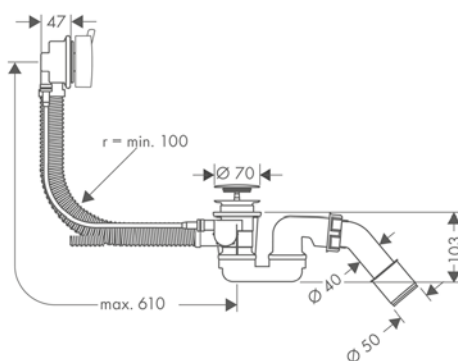

Acabado	Referencia	Euro*
● Cromo	58316000	96,30
● Bronce cepillado	58316140	144,50
● Cromo negro cepillado	58316340	144,50
● Negro mate	58316670	134,80
● Blanco mate	58316700	134,80
● Níquel cepillado	58316820	144,50
● Color oro pulido	58316990	144,50
● AXOR FinishPlus*	58316XXX	144,50