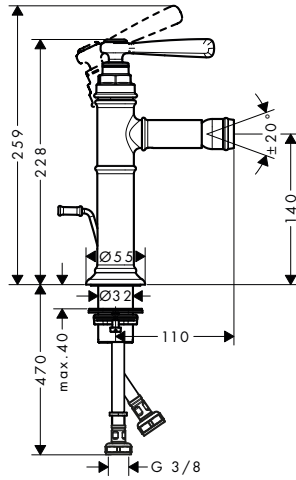

Mezclador monomando de bidé con manecilla plana y vaciador automático

Características

- / Consiste en: mezclador monomando de bidé, vaciador
- / Proyección: 110 mm
- / Altura del caño: 140 mm

- / Aireador con rótula
- / Caudal máximo a 3 bar: 5 l/min
- / Vaciador automático G 1¼
- / Con función de limpieza QuickClean

/ Taxonomía UE: máx. 6 l/min - Substantial Contribution (SC)

Sostenibilidad

Tecnologías

Acabado	Referencia	Euro*
Cromo	16526000	569,30
Cromo negro cepillado	16526340	854,00
Níquel cepillado	16526820	854,00
AXOR FinishPlus*	16526XXX	854,00

Mezclador bimando de bidé con manecilla de cruceta y vaciador automático

Características

- / Consiste en: mezclador bimando de bidé, vaciador
- / Proyección: 104 mm

- / Altura del caño: 158 mm
- / Aireador orientable
- / Caudal máximo a 3 bar: 7,5 l/min

/ Vaciador automático G 1¼