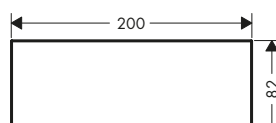

Placas de metal

Características de todas las variantes

/ Extraíble

117

200

245

Resumen de variantes

Longitud (mm)	Acabado	Consultar disponibilidad	Referencia	Euro*
117	Cromo		47905000	126,70
	Bronce cepillado		47905140	190,10
	Cromo negro cepillado		47905340	190,10
	Negro mate	T1/2024	47905670	177,40
	AXOR FinishPlus*		47905XXX	190,10