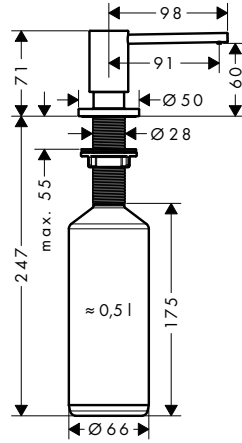

AXOR Uno Dosificador de jabón

Características

/ Apto para diseño que encaja con diferentes mezcladores de cocina
/ Proyección 91 mm
/ Material: material duradero
/ Tubo de salida anti-corrosivo

/ Capacidad de llenado 500 ml
/ Dosis 2 ml
/ Cómodamente rellenable desde arriba
/ Espesor de la encimera: 55 mm 55 mm

/ Instalación simple y segura sin necesidad de herramientas
/ Requiere agujero de montaje de 28 - 35 mm de diámetro

Acabado	Referencia	Euro*
Cromo	42818000	87,80
Cromo negro pulido	42818330	131,70
Cromo negro cepillado	42818340	131,70
Negro mate	42818670	122,90
Acabado de acero inoxidable	42818800	114,10