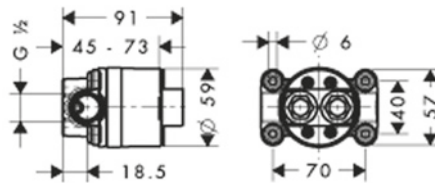

Características

- / Extensión para set básico
- / Extraíble: 25 mm

Referencia	Euro*
13609000	56,60

Set básico

Características

- / Conexiones G 1/2
- / No se requiere apertura de mantenimiento adicional
- / Instalación rotacionalmente simétrica
- / Profundidad mínima de instalación: 45 mm
- / Profundidad máxima de instalación: 73 mm