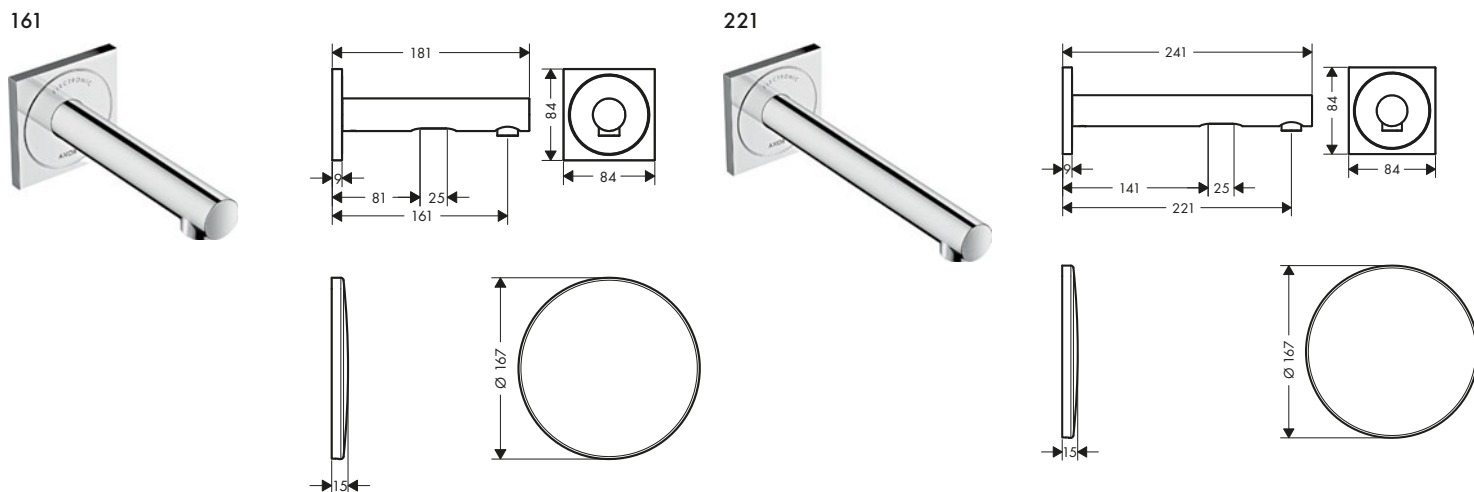

Mezcladores monomando de lavabo de pie

Partes opcionales:		Referencia	Euro*
	Junta antihumedad para mezclador de pie	96441000	145,20

Mezcladores electrónicos de lavabo empotrados

Características de todas las variantes

- / Caudal máximo a 3 bar: 5 l/min
- / Temperatura ajustable mediante set básico
- / Detector de proximidad por infrarrojos
- / Conexión a red de 230 V / 50 Hz
- / Enjuague higiénico activable (caudal de agua automático)
- / Frecuencia de limpieza higiénica 24 h
- / Tiempo del ciclo de enjuague higiénico: 10 s
- / Enjuague continuo activable (apertura durante 180 segundos, adecuado para desinfección térmica)
- / Para un funcionamiento óptimo, tener en cuenta una distancia mínima de 140 mm entre el centro del caño y el canto trasero del lavabo
- / Taxonomía UE: máx. 6 l/min - Substantial Contribution (SC)

Sostenibilidad

Tecnologías

Resumen de variantes

Proyección (mm)	Acabado	Referencia	Euro*
161	Cromo	45110000	1.081,40
	Cromo negro cepillado	45110340	1.622,10
	Níquel cepillado	45110820	1.622,10
	AXOR FinishPlus*	45110XXX	1.622,10
221	Cromo	45111000	1.097,10
	Cromo negro cepillado	45111340	1.645,70
	Níquel cepillado	45111820	1.645,70
	AXOR FinishPlus*	45111XXX	1.645,70

⚠ A completar con:		Referencia	Euro*
	Set básico para mezclador electrónico de lavabo	16180180	360,90

Partes opcionales:		Referencia	Euro*
	Prolongación 25 mm para set básico para mezclador electrónico empotrado	13594000	104,90