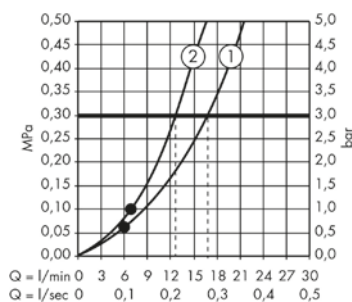

Teleducha 2jet
28532000

- ① Rain
- ② Mono

La función está garantizada a partir de •. Los valores de consumo se han medido con el mezclador o la válvula empotrada correspondiente a efectos prácticos.