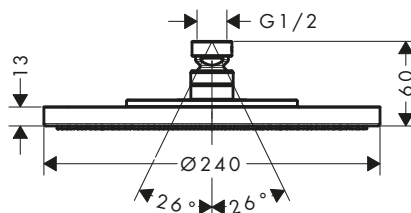

Ducha fija 240 1jet

Características

/ Tamaño del rociador 240 mm
/ Tipo de chorro: RainAir
/ Ángulo de ducha fija ajustable

/ Máx. caudal 19 l/min aprox. a 3 bar
/ Caudal RainAir 19 l/min aprox. a 3 bar
/ Cabezal desmontable para una sencilla limpieza

/ Rosca de conexión G 1/2
/ Sistema antical QuickClean

Tecnologías

Tipos de chorro

Certificados/declaraciones

Acabado	Referencia	Euro*
Cromo	28494000	728,00
Bronce cepillado	28494140	1.092,00
Cromo negro cepillado	28494340	1.092,00
Color oro pulido	28494990	1.092,00
AXOR FinishPlus*	28494XXX	1.092,00

⚠ A completar con (escoge una opción):

AXOR ShowerSolutions Brazo de ducha 390 mm

Acabado	Referencia	Euro*
Cromo	26431000	325,90
Bronce cepillado	26431140	488,90
Cromo negro cepillado	26431340	488,90
Color oro pulido	26431990	488,90
AXOR FinishPlus*	26431XXX	488,90

AXOR ShowerSolutions Conexión de techo 100 mm

Acabado	Referencia	Euro*
Cromo	26432000	195,60
Bronce cepillado	26432140	293,40
Cromo negro cepillado	26432340	293,40
Color oro pulido	26432990	293,40
AXOR FinishPlus*	26432XXX	293,40

AXOR ShowerSolutions Conexión de techo 300 mm

Acabado	Referencia	Euro*
Cromo	26433000	260,60
Bronce cepillado	26433140	390,90
Cromo negro cepillado	26433340	390,90
Color oro pulido	26433990	390,90
AXOR FinishPlus*	26433XXX	390,90