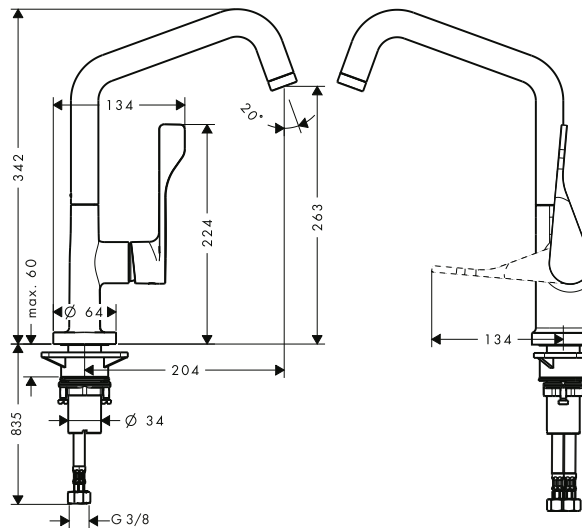

AXOR Citterio Mezcladores monomando de cocina con caño extraíble

Resumen de variantes

ComfortZone	EcoSmart	Máximo caudal a 3 bar (l/min)	Acabado	Referencia	Euro*
230	–	9	● Cromo	39861000	704,90
			● Cromo negro cepillado	39861340	1.057,40
			● Negro mate	39861670	916,40
			● Acabado de acero inoxidable	39861800	986,90
			● AXOR FinishPlus*	39861XXX	1.057,40
230	■	5	● Cromo negro cepillado	39864340	1.057,40
			● Negro mate	39864670	916,40
			● AXOR FinishPlus*	39864XXX	1.057,40

AXOR Citterio Mezcladores monomando de cocina con caño giratorio

Características de todas las variantes

/ ComfortZone 260

/ Caño giratorio en 3 posiciones: 110°, 150° y 360°

/ Válvula antirretorno integrada

Sostenibilidad

Tecnologías

Tipos de chorro

Resumen de variantes

ComfortZone	Tipos de chorro	EcoSmart	Máximo caudal a 3 bar (l/min)	Acabado	Referencia	Euro*
260	chorro normal	–	12	● Cromo	39850000	601,70
				● Cromo negro cepillado	39850340	902,60
				● Acabado de acero inoxidable	39850800	842,40
				● AXOR FinishPlus*	39850XXX	902,60
260	chorro laminar	■	4,5	● Cromo	39853000	601,30
				● Cromo negro cepillado	39853340	902,00
				● AXOR FinishPlus*	39853XXX	902,00