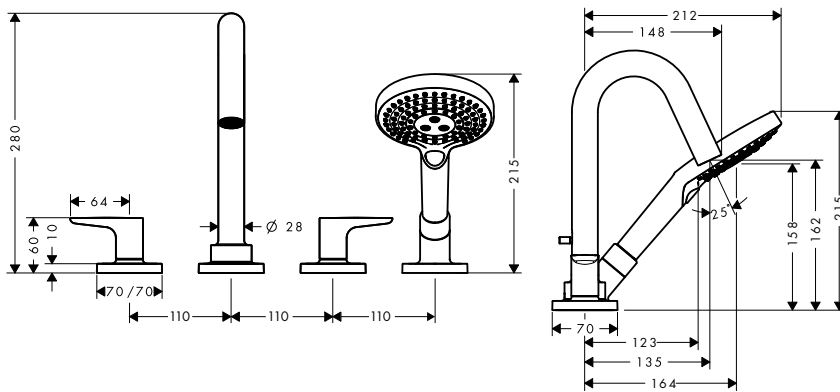

Acabado	Referencia	Euro*
● Cromo	34454000	1.701,20
● AXOR FinishPlus*	34454XXX	2.551,80

⚠ A completar con:		Referencia	Euro*
	Set básico para mezclador de 4 agujeros para repisa	15481180	1.665,00

Partes opcionales:		Referencia	Euro*
	Secuflex prolongación interna	98806000	4,80

Mezclador monomando de ducha visto

Características

/ Excéntricas 150 ± 16 mm
/ Caudal máximo a 3 bar: 26 l/min

/ Caudal de la teleducha a 3 bar: 19 l/min
/ Válvula antirretorno

/ Con amortiguador de ruido