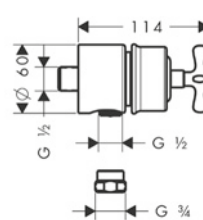

Tomas de agua con soporte de ducha

Características de todas las variantes

- / Conexión del flexo DN15
- / Con válvula antirretorno

manecilla plana

manecilla de cruceta

Resumen de variantes

Modelo de manecilla	Acabado	Referencia	Euro*
plana	Cromo	16883000	292,70
	Cromo negro cepillado	16883340	439,10
	Níquel cepillado	16883820	439,10
	AXOR FinishPlus*	16883XXX	439,10
cruceta	Cromo	16882000	283,60
	Cromo negro cepillado	16882340	425,40
	Níquel cepillado	16882820	425,40
	AXOR FinishPlus*	16882XXX	425,40