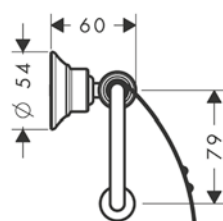

Acabado	Referencia	Euro*
Cromo	42036000	212,10
Cromo negro cepillado	42036340	318,20
Níquel cepillado	42036820	318,20
AXOR FinishPlus*	42036XXX	318,20