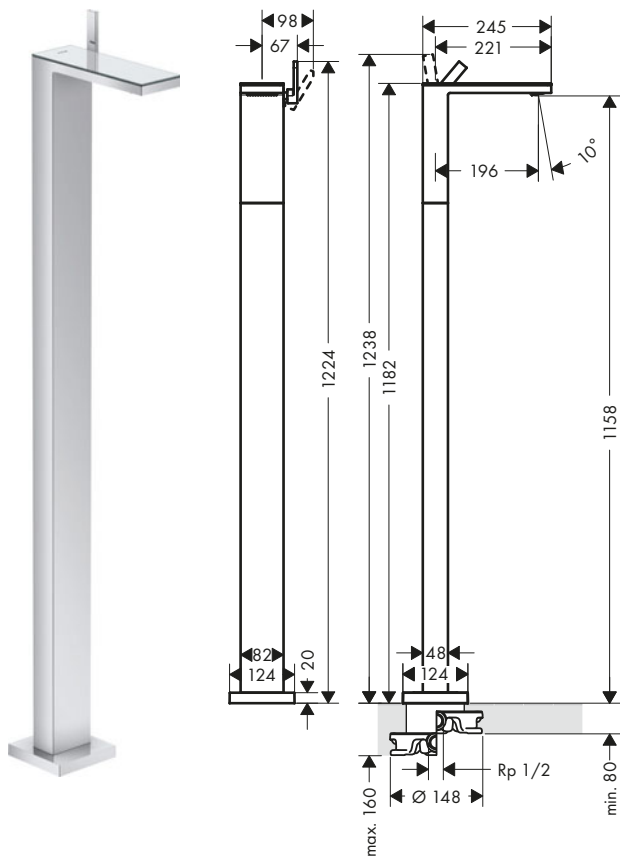

Mezcladores monomando de lavabo de pie

Características de todas las variantes

/ Proyección: 196 mm
/ Altura del caño: 1158 mm
/ Modelo de manecilla: manecilla plana
/ Caudal máximo a 3 bar: 5 l/min

/ Con conducción de agua aislada - sin contacto con níquel y plomo
/ Vaciador Push-Open de 1 1/4"
/ Con función de limpieza QuickClean

/ Taxonomía UE: máx. 6 l/min - Substantial Contribution (SC)

con placa