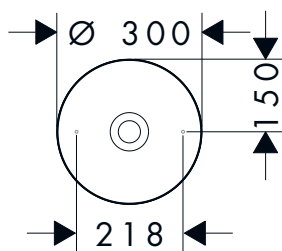

AXOR Suite Lavabos & Bañera Lavabos tipo bol

Características de todas las variantes

/ Consiste en: lavabo tipo bol, marco de diseño
/ Material: SolidSurface
/ Altura interior del lavabo: 3 in

/ Material del marco: metálico
/ Nivel de brillo de la cerámica: mate
/ Sin orificio para grifo

/ Sin rebosadero
/ Sin vaciador
/ Sobre encimera

300