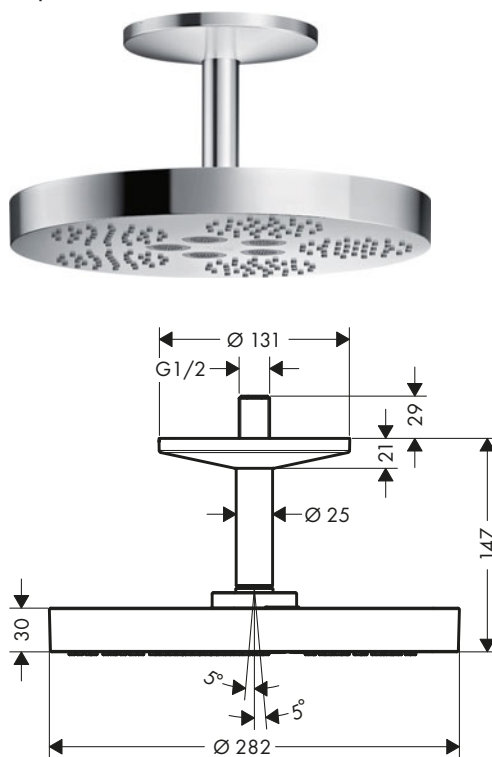

1 tipo de chorro

Tecnologías

Tipos de chorro

Resumen de variantes

Tamaño del rociador	Número de chorros	Tipos de chorro	Máximo caudal a 3 bar (l/min)	Presión mínima del caudal (bar)	Acabado	Referencia	Euro*					
280	2	PowderRain, Rain	18	1,5	Cromo	48494000	1.130,70					
					Bronce cepillado	48494140	1.696,10					
					Cromo negro cepillado	48494340	1.696,10					
					Negro mate	48494670	1.583,00					
					Blanco mate	48494700	1.583,00					
					Color oro pulido	48494990	1.696,10					
					AXOR FinishPlus*	48494XXX	1.696,10					
					280	1	PowderRain y Rain en combinación	12,2	1,4	Cromo	48493000	961,10
Bronce cepillado	48493140	1.441,70										
Cromo negro cepillado	48493340	1.441,70										
Negro mate	48493670	1.345,50										
Blanco mate	48493700	1.345,50										
Color oro pulido	48493990	1.441,70										
AXOR FinishPlus*	48493XXX	1.441,70										

A completar con:		Para	Referencia	Euro*
	Set básico para ducha fija con conexión a techo	48494XXX	26434180	274,50

Para más información sobre este producto, consulte la página siguiente.