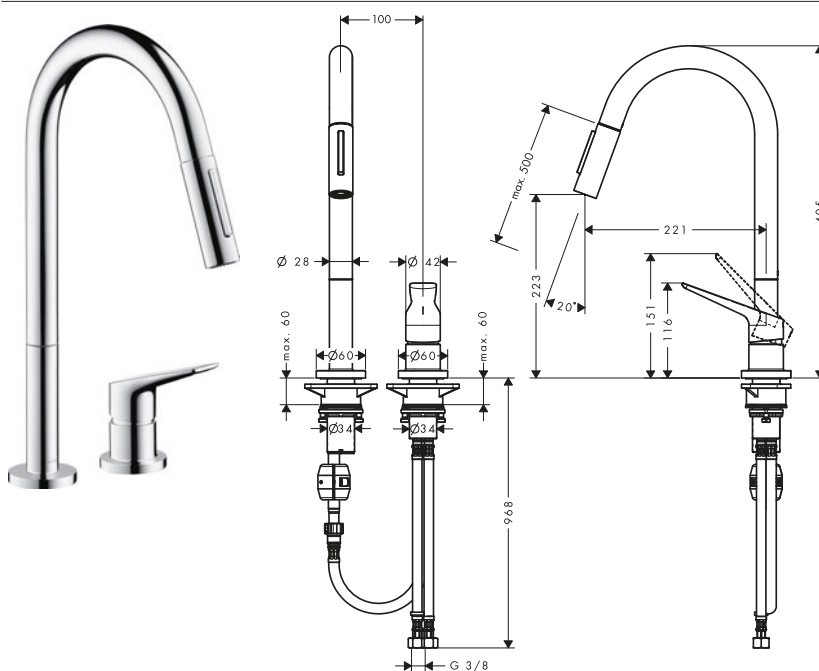

Características

/ ComfortZone 220
/ Caño giratorio ajustable en 2 posiciones: 110° o 150°

/ Chorro de ducha, chorro laminar
/ Sujeción magnética Magfit
/ Caudal máximo a 3 bar: 9 l/min

/ Válvula antirretorno integrada
/ Sistema antical QuickClean
/ Extraíble hasta 50 cm