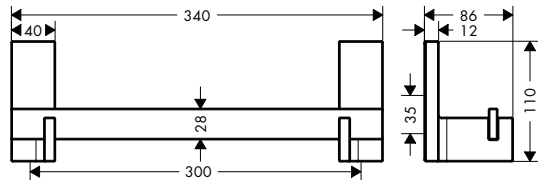

AXOR Universal Rectangular Asidero

Características

/ Material: metálico
/ Longitud: 340 mm
/ Con material de montaje

/ Fijación oculta
/ Distancia entre perforaciones: 300 mm
/ Diámetro del agujero del taladro: 6 mm

/ Apto para la ducha

Acabado	Referencia	Euro*
Cromo	42613000	256,80
Bronce cepillado	42613140	385,20
Cromo negro cepillado	42613340	385,20
Negro mate	42613670	359,50
Níquel cepillado	42613820	385,20
Color oro pulido	42613990	385,20
AXOR FinishPlus*	42613XXX	385,20

AXOR Universal Rectangular Asa para puerta de ducha

Características

/ Material: metálico
/ Con material de montaje

/ Grosor del cristal: 6-12 mm
/ Diámetro del agujero del taladro: 6 mm

/ Fijación oculta