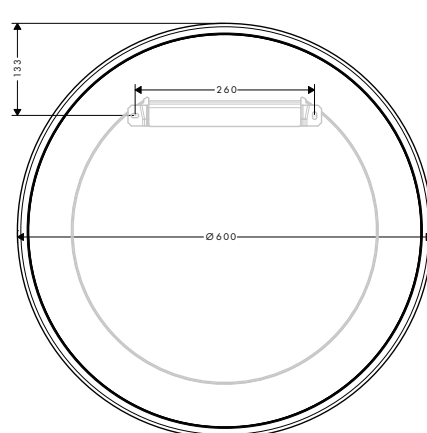

/ Con material de montaje
/ Fijación oculta

/ Distancia entre perforaciones: 260 mm
/ Diámetro del agujero del taladro: 6 mm

Acabado	Referencia	Euro*
Cromo	42848000	395,80
Negro mate	42848670	554,10
Blanco mate	42848700	554,10