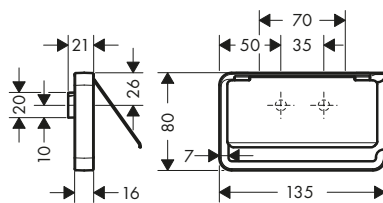

AXOR Universal Softsquare Portarrollos

Características de todas las variantes

/ Con material de montaje

/ Distancia entre perforaciones: 35 mm

/ Diámetro del agujero del taladro: 6 mm

sin tapa

con tapa

con repisa