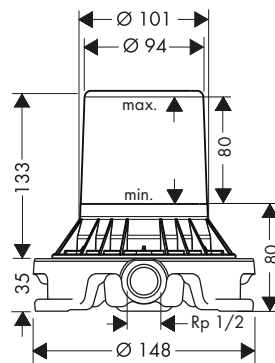

Set básico para mezclador de pie

Características

- / Profundidad mínima de instalación: 53 mm
- / Profundidad máxima de instalación: 133 mm

Certificados/declaraciones

Referencia	Euro*
10452180	531,10

Partes opcionales:

Junta antihumedad para mezclador de pie

Referencia	Euro*
96441000	145,20