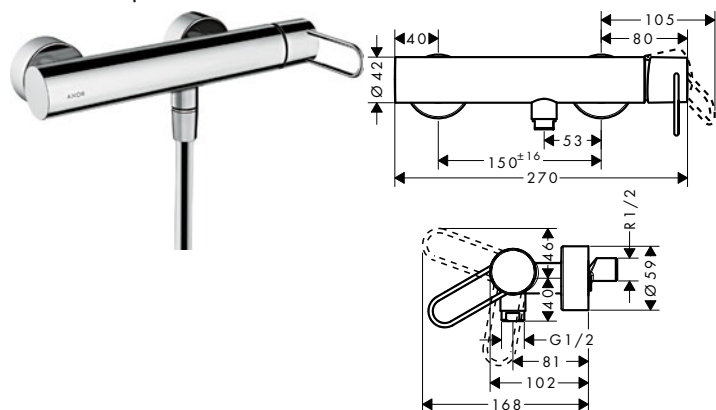

/ Con amortiguador de ruido

manecilla loop

manecilla zero

Para más información sobre este producto, consulte la página siguiente.

Mezcladores monomando de ducha vistos

Resumen de variantes

Modelo de manecilla	Acabado	Referencia	Euro*
loop	 Cromo	38621000	492,60
	 Cromo negro cepillado	38621340	738,90
	 Níquel cepillado	38621820	738,90
	 AXOR FinishPlus*	38621XXX	738,90
zero	 Cromo	45600000	492,60
	 Cromo negro cepillado	45600340	738,90
	 Níquel cepillado	45600820	738,90
	 AXOR FinishPlus*	45600XXX	738,90