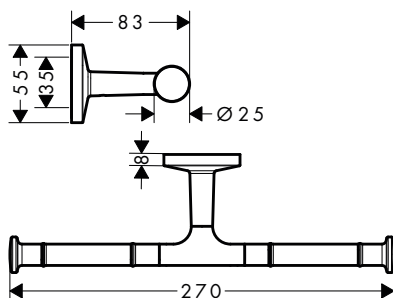

AXOR Universal Circular Repisa

Características

/ Material del marco: latón
/ Material de la repisa: metálico
/ Longitud: 400 mm

/ Con material de montaje
/ Fijación oculta
/ Distancia entre perforaciones: 340 mm

/ Diámetro del agujero del taladro: 6 mm

Acabado	Referencia	Euro*
Cromo	42844000	209,20
Blanco mate	42844700	292,90
Negro mate	42844670	292,90
AXOR FinishPlus*	42844XXX	313,80

AXOR Universal Circular Portarrollos

Características de todas las variantes

/ Material: metálico
/ Con material de montaje

/ Distancia entre perforaciones: 35 mm
/ Diámetro del agujero del taladro: 6 mm

simple

doble

con tapa

Resumen de variantes

Modelo	Acabado	Referencia	Euro*
simple	Cromo	42856000	79,20
	Negro mate	42856670	110,90
	Blanco mate	42856700	110,90
	AXOR FinishPlus*	42856XXX	118,80
doble	Cromo	42857000	118,70
	Negro mate	42857670	166,20
	Blanco mate	42857700	166,20
	AXOR FinishPlus*	42857XXX	178,10