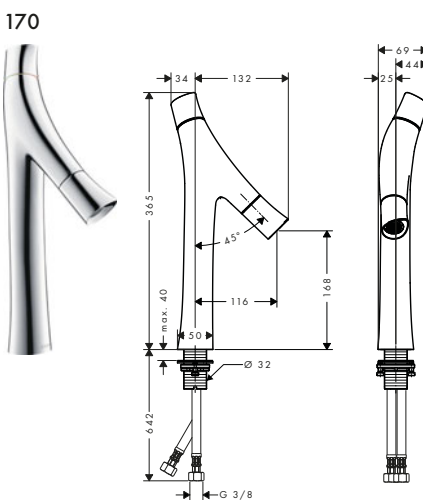

Sostenibilidad

Tecnologías

Resumen de variantes

ComfortZone	Proyección (mm)	Altura del caño (mm)	Vaciador	Para lavabos tipo bol	Acabado	Referencia	Euro*
80	116	83	automático	-	● Cromo	12010000	583,10
					● AXOR FinishPlus*	12010XXX	874,70
80	116	83	libre	-	● Cromo	12011000	583,10
					● AXOR FinishPlus*	12011XXX	874,70
170	116	168	libre	■	● Cromo	12012000	736,40
					● AXOR FinishPlus*	12012XXX	1.104,60
240	124	241	libre	■	● Cromo	12013000	890,00
					● AXOR FinishPlus*	12013XXX	1.335,00