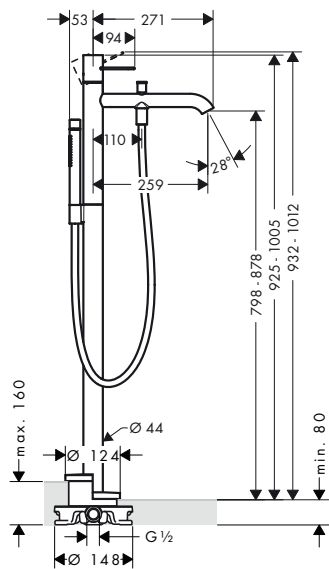

manecilla loop