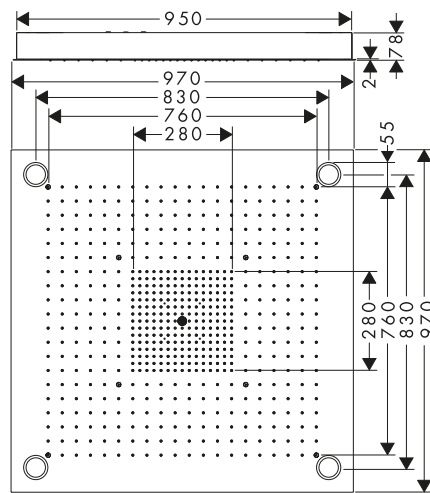

ShowerHeaven 970/970 3jet con luz