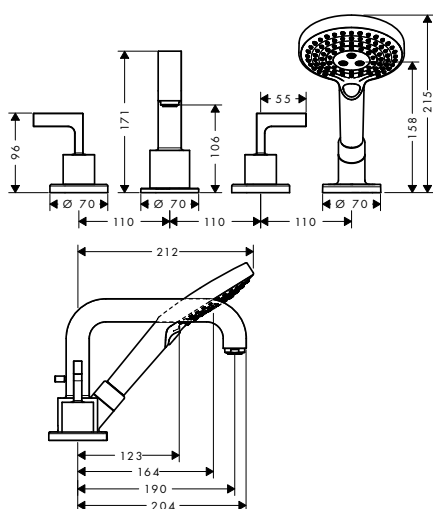

/ Caudal de la teleducha a 3 bar: 18 l/min
/ Inversor automático
/ Con función de limpieza QuickClean

manecilla plana

manecilla de cruzeta

Tecnologías

Tipos de chorro

Resumen de variantes

Proyección (mm)	Modelo de manecilla	Acabado	Referencia	Euro*
190	plana	● Cromo	39446000	1.774,70
		● Cromo negro cepillado	39446340	2.662,10
		● AXOR FinishPlus*	39446XXX	2.662,10
190	cruzeta	● Cromo	39445000	1.774,70
		● Cromo negro cepillado	39445340	2.662,10
		● AXOR FinishPlus*	39445XXX	2.662,10