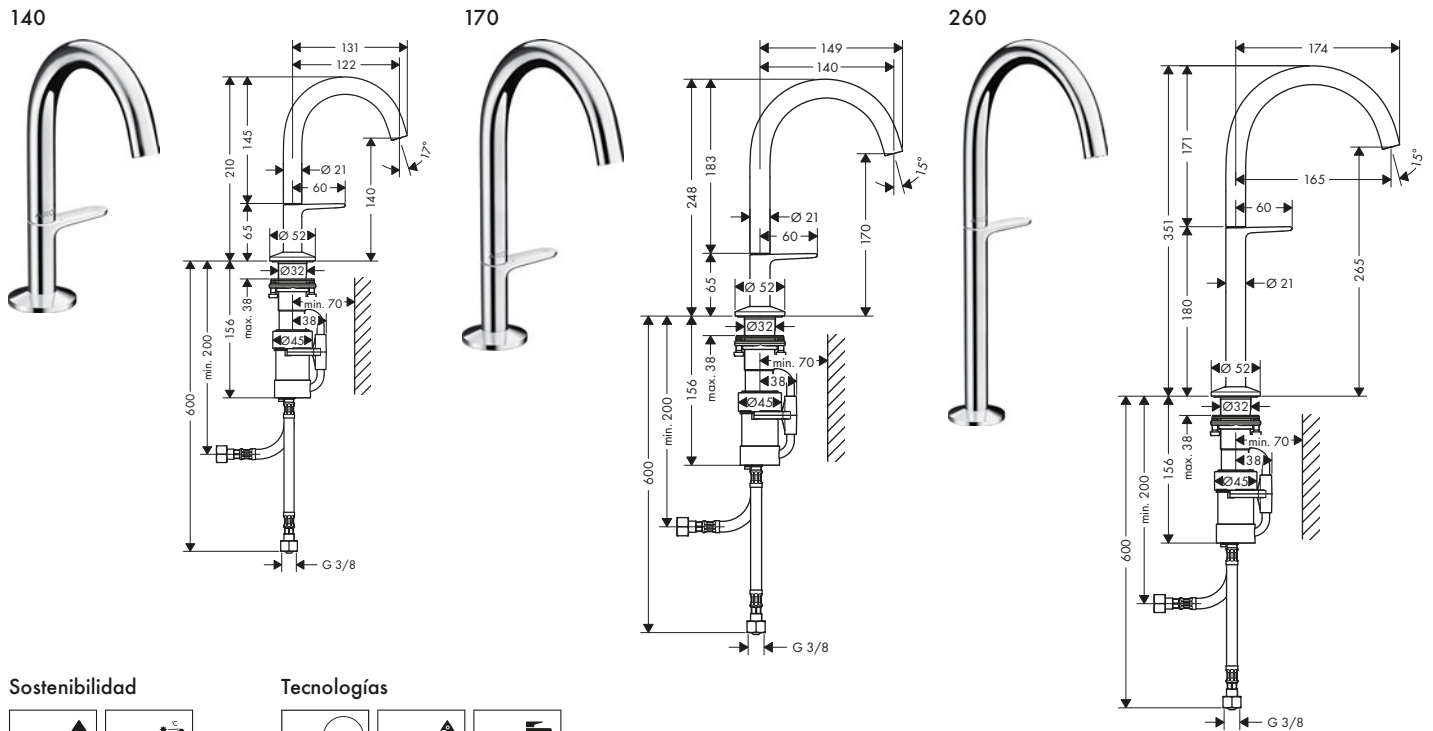

Mezcladores de lavabo Select

Características de todas las variantes

/ Consiste en: Mezclador de lavabo, vaciador
/ Modelo de manecilla: Select
/ Caudal máximo a 3 bar: 5 l/min

/ Vaciador Push-Open de 1 1/4"
/ Material del vaciador: metálico

/ Taxonomía UE: máx. 6 l/min - Substantial Contribution (SC)

Sostenibilidad

Tecnologías

Resumen de variantes

ComfortZone	Proyección (mm)	Altura del caño (mm)	Para lavabos tipo bol	Acabado	Referencia	Euro*
140	122	140	-	Cromo	48010000	486,20
				Bronce cepillado	48010140	729,30
				Cromo negro cepillado	48010340	729,30
				Negro mate	48010670	680,70
				Blanco mate	48010700	680,70
				Color oro pulido	48010990	729,30
				AXOR FinishPlus*	48010XXX	729,30
170	140	170	-	Cromo	48020000	508,80
				Bronce cepillado	48020140	763,20
				Cromo negro cepillado	48020340	763,20
				Negro mate	48020670	712,30
				Blanco mate	48020700	712,30
				Color oro pulido	48020990	763,20
				AXOR FinishPlus*	48020XXX	763,20
260	165	265	■	Cromo	48030000	661,40
				Bronce cepillado	48030140	992,10
				Cromo negro cepillado	48030340	992,10
				Negro mate	48030670	926,00
				Blanco mate	48030700	926,00
				Color oro pulido	48030990	992,10
				AXOR FinishPlus*	48030XXX	992,10