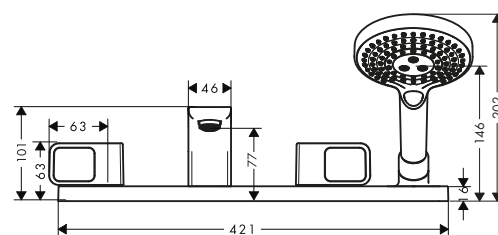

Tecnologías

Tipos de chorro

Acabado	Referencia	Euro*
Cromo	11445000	2.126,60
AXOR FinishPlus*	11445XXX	3.189,90

Este producto no está disponible en los acabados especiales Cromo negro pulido y Cromo negro cepillado.

A completar con:

Set básico para mezclador de 4 agujeros para repisa

Referencia

Euro*

15481180

1.665,00