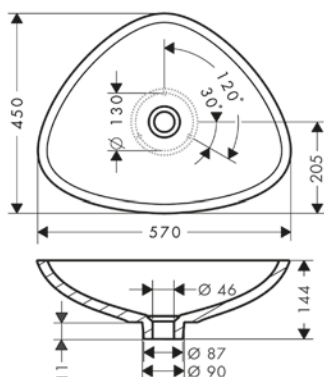

AXOR Massaud Lavabo tipo bol 570/450

Características

/ Material: resina mineral con una capa de GelCoat
/ Sobre encimera

Acabado	Referencia	Euro*
○ Blanco	42305000	1.062,60

Partes opcionales:

Vaciador libre para lavabo

Acabado	Referencia	Euro*
● Cromo	51301000	45,30
● AXOR FinishPlus*	51301XXX	68,00

AXOR Massaud Lavabo tipo bol 800/450

Características

/ Material: resina mineral con una capa de GelCoat
/ Nivel de brillo de la cerámica: brillante

/ Sin orificio para grifo
/ Sin rebosadero
/ Sin repisa

/ Sin vaciador
/ Sobre encimera