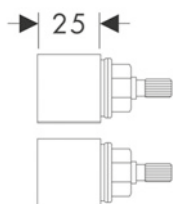

Referencia	Euro*
96383000	37,30

Prolongación de 25 mm para el set básico

96259000	63,30
----------	-------

Prolongación de 25 mm para el set básico

Características

/ Extraíble: 25 mm

Referencia	Euro*
96259000	63,30