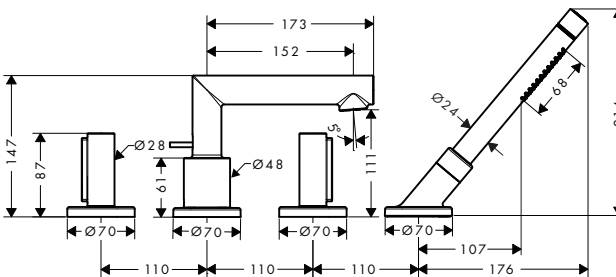

Tecnologías

Tipos de chorro

Acabado	Referencia	Euro*
● Cromo	45444000	1.163,50
● Cromo negro cepillado	45444340	1.745,30
● Níquel cepillado	45444820	1.745,30
● AXOR FinishPlus*	45444XXX	1.745,30

⚠ A completar con:

Set básico para mezclador de 4 agujeros para borde de bañera

Referencia	Euro*
15480180	1.029,30

Partes opcionales:

Secuflex prolongación interna

Referencia	Euro*
98806000	4,80