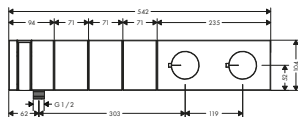

/ Botón de seguridad a 40 °C
/ Temperatura máxima ajustable
/ Para flexos de ducha con tuerca cilíndrica

2 funciones

3 funciones

4 funciones

5 funciones

Sostenibilidad

Tecnologías

Resumen de variantes