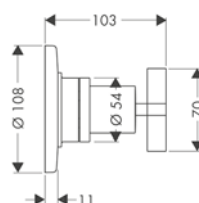

Partes opcionales:

	Referencia	Euro*
Prolongación interna 25 mm para Trio/Quattro	92990000	54,90

Llaves de paso e inversores empotrados

manecilla plana

manecilla de cruceta

Resumen de variantes

Modelo de manecilla	Acabado	Referencia	Euro*
plana	Cromo	39920000	257,60
	Cromo negro cepillado	39920340	386,40
	AXOR FinishPlus*	39920XXX	386,40
cruceta	Cromo	39925000	257,60
	Cromo negro cepillado	39925340	386,40
	AXOR FinishPlus*	39925XXX	386,40