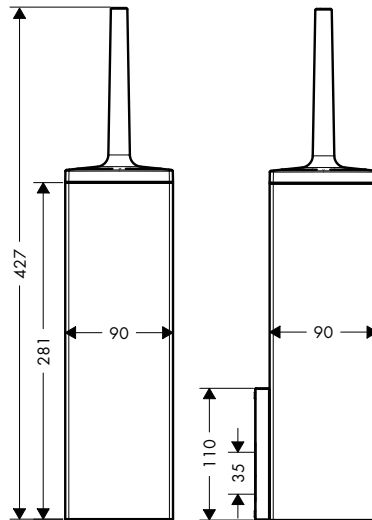

Acabado	Referencia	Euro*
Cromo	42655000	256,80
Bronce cepillado	42655140	385,20
Cromo negro cepillado	42655340	385,20
Negro mate	42655670	359,50
Níquel cepillado	42655820	385,20
Color oro pulido	42655990	385,20
AXOR FinishPlus*	42655XXX	385,20

Partes opcionales:

		Acabado	Referencia	Euro*
Escobilla negra	Recambio de escobilla WC	Negro	40068000	20,20
Escobilla blanca	Recambio de escobilla WC	Blanco	40088000	20,20

AXOR Universal Rectangular Espejo

Características

/ Material: espejo de cristal
/ Material del marco: metálico
/ El espejo es inclinable

/ Espejo de aumento x 1, 1,7 veces
/ Con material de montaje
/ Fijación oculta

/ Distancia entre perforaciones: 35 mm
/ Diámetro del agujero del taladro: 6 mm