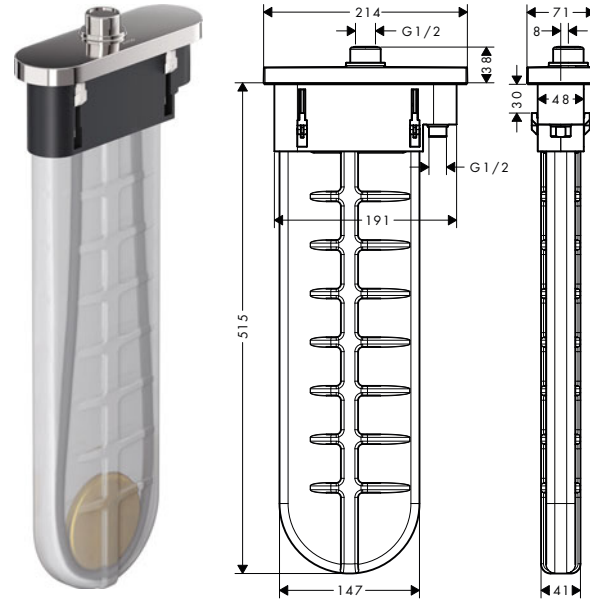

oval

Resumen de variantes

Forma	Acabado	Referencia	Euro*
square	Cromo	28012000	430,20
	AXOR FinishPlus*	28012XXX	645,30
oval	Cromo	28022000	430,20
	AXOR FinishPlus*	28022XXX	645,30

⚠ A completar con:

	Referencia	Euro*
Set básico para montaje en borde de bañera o en repisa	15490180	74,20

Partes opcionales:

	Referencia	Euro*
Ángulo de montaje	28011000	222,50
Set de montaje	28014000	89,10