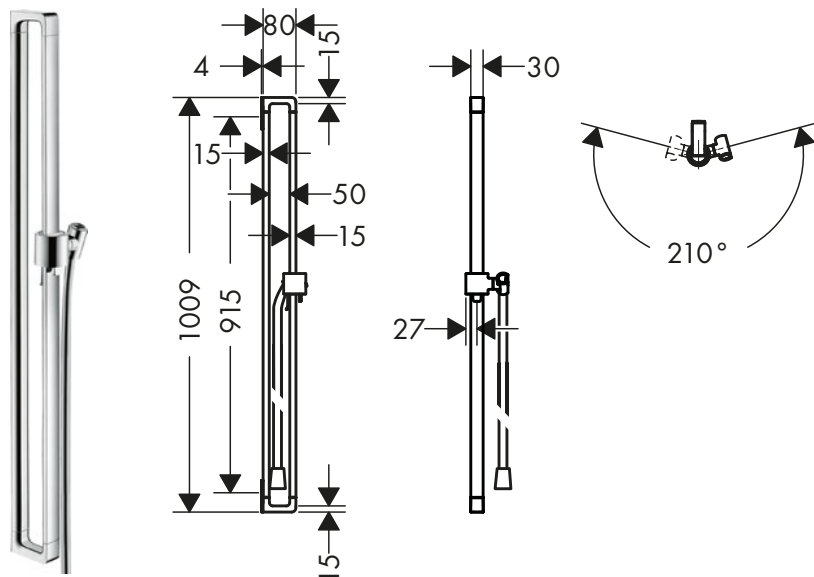

AXOR Citterio E Barra de ducha 0.90 m con flexo de ducha 1.60 m

Características

/ Consiste en: barra de ducha, flexo de ducha, control deslizante
/ Soporte para tubos flexos con tuerca cónica

/ Ancho de la barra: 30 mm
/ Perfil de la barra: square
/ Soporte para teleducha de metal

/ Soporte deslizante regulable
/ Ajuste del soporte de ducha totalmente silencioso

Acabado	Referencia	Euro*
Cromo	36736000	460,80
Bronce cepillado	36736140	691,20
Cromo negro cepillado	36736340	691,20
Níquel cepillado	36736820	691,20
Color oro pulido	36736990	691,20
AXOR FinishPlus*	36736XXX	691,20

Partes opcionales:

Embellecedor para guía

Acabado	Referencia	Euro*
Cromo	42871000	69,20
Bronce cepillado	42871140	103,80
Cromo negro cepillado	42871340	103,80
Níquel cepillado	42871820	103,80
Color oro pulido	42871990	103,80
AXOR FinishPlus*	42871XXX	103,80

AXOR Citterio Set de ducha 0.90 m con teleducha 120 3jet

Características

/ Consiste en: teleducha, barra de ducha, flexo de ducha, control deslizante
/ Tamaño del rociador 120 mm

/ Tipo de chorro: Rain, RainAir, WhirlAir
/ Soporte para tubos flexos con tuerca cónica
/ Caudal máximo a 3 bar: 16 l/min

/ Perfil de la barra: round
/ Diámetro de la barra: 22 mm