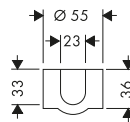

Acabado	Referencia	Euro*
● Cromo	51303000	164,80
● AXOR FinishPlus*	51303XXX	247,20

Sifón Flowstar S

Características

/ Profundidad de instalación 60 - 165 mm

/ Barrera de olores - la altura del sifón es de 75 mm / Conexión de entrada: G 1 1/4