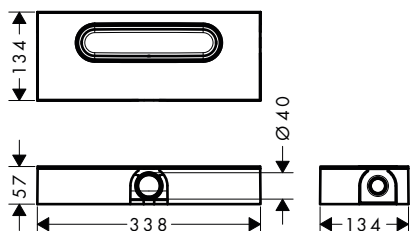

Sets Básicos

Set básico para desagüe lineal para instalación estándar

Partes opcionales:	Referencia	Euro*
Set de montaje mural	94345000	51,40

Set básico para desagüe lineal para instalación plana

Características

/ Consiste en: set básico, sifón, membrana de impermeabilización premontada, placas ajustables en altura, cubierta de protección del pavimento
/ Apto para sets externos RainDrain Match, Flex, Rock y Original
/ Utilidad: nueva construcción, reforma
/ Sifón: 30 mm

/ Altura mínima de instalación: 57 mm
/ Capacidad de drenaje con sifón: hasta 25 l/min
/ Capacidad de drenaje con Dryphon: hasta 37 l/min
/ Diámetro nominal de la conexión: DN40
/ Dirección de salida: horizontal
/ Conexión: 3 lados

/ Fácil fijación al suelo gracias al soporte para el montaje
/ Altura ajustable con las placas de espuma
/ Tipo de montaje: montaje mural, instalación libre en el suelo
/ Sifón de fácil limpieza
/ Sifón extraíble
/ Apto para montaje insonorizado

Tecnologías

Instalación

Referencia	Euro*
01006180	175,80

Partes opcionales:	Referencia	Euro*
Set de montaje mural	94345000	51,40

Set básico para desagüe lineal para instalación vertical

Características

/ Consiste en: set básico, sifón, membrana de impermeabilización premontada, cubierta de protección del pavimento
/ Apto para sets externos RainDrain Match, Flex, Rock y Original
/ Utilidad: nueva construcción, reforma

/ Sifón: 50 mm
/ Altura mínima de instalación: 75 mm
/ Capacidad de drenaje con sifón: hasta 33 l/min
/ Capacidad de drenaje con Dryphon: hasta 55 l/min
/ Diámetro nominal de la conexión: DN50

/ Dirección de salida: vertical
/ Conexión: 1 lado
/ Tipo de montaje: montaje mural, instalación libre en el suelo
/ Sifón de fácil limpieza
/ Sifón extraíble