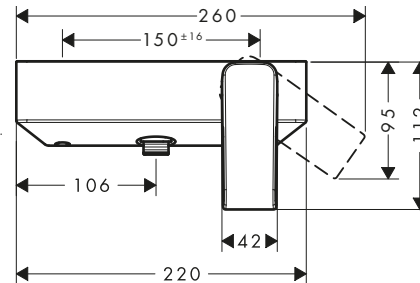

Acabado	Referencia	Euro*
● Cromo	11620000	1.152,30
● AXOR FinishPlus*	11620XXX	1.728,50

Este producto no está disponible en los acabados especiales de Cromo negro pulido y Cromo negro cepillado.