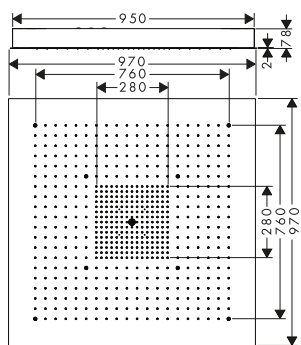

AXOR ShowerSolutions ShowerHeaven 3jet con iluminación

Características de todas las variantes

- / Tipo de chorro: RainAir, Rain, Mono
- / Los tipos de chorro se pueden controlar individualmente o en combinación, los chorros se pueden activar independientemente o en combinación
- / Con iluminación integrada
- / Luz: LED
- / Transformador fuente de alimentación empotrada 12 V, 12 W
- / Voltaje de entrada: 100 - 240 V AC / 50/60 Hz
- / Voltaje de salida: 12 V DC
- / Temperatura del color: 2700 K
- / Color de la luz: blanco cálido
- / Clase de eficiencia energética: contiene fuentes de luz de la clase G de eficiencia energética
- / Sistema antical QuickClean
- / Certificado TÜV

Tecnologías

Tipos de chorro

Resumen de variantes

Tamaño del rociador	Número de chorros	Tipos de chorro	Máximo caudal a 3 bar (l/min)	Presión mínima del caudal (bar)	Acabado	Referencia	Euro*
970/970	3	RainAir, Rain, Mono	33,3	2,5	● Color acero inoxidable	10623800	10.631,20
720/720	3	RainAir, Rain, Mono	36,8	2,5	● Color acero inoxidable	10627800	8.859,90

AXOR ShowerSolutions ShowerHeaven 3jet sin iluminación

Características de todas las variantes

- / Tipo de chorro: RainAir, Rain, Mono
- / Los chorros se pueden activar independientemente o en combinación, los tipos de chorro se pueden controlar individualmente o en combinación
- / Sistema antical QuickClean
- / Certificado TÜV

970/970

Tecnologías

Tipos de chorro

Resumen de variantes

Tamaño del rociador	Número de chorros	Tipos de chorro	Máximo caudal a 3 bar (l/min)	Presión mínima del caudal (bar)	Acabado	Referencia	Euro*
970/970	3	RainAir, Rain, Mono	42	2,5	● Color acero inoxidable	10621800	9.745,70
720/720	3	RainAir, Rain, Mono	43	2,5	● Color acero inoxidable	10625800	7.974,00