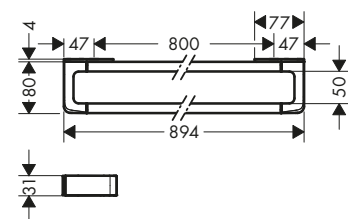

AXOR Universal Softsquare Toallero de barra

Características de todas las variantes

/ Material: metálico
/ Fijo

/ Con material de montaje
/ Diámetro del agujero del taladro: 6 mm

/ Se usa como rail para accesorios y como toallero
/ Fijación oculta

600/800