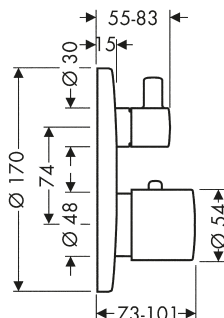

Termostato con llave de paso empotrado

Características

/ Caudal máximo a 3 bar: 25 l/min
/ Botón de seguridad a 40 °C

/ Temperatura máxima ajustable
/ Válvula antirretorno

/ Con amortiguador de ruido

Sostenibilidad

Tecnologías

Certificados/declaraciones

Acabado	Referencia	Euro*
Cromo	38700000	956,80
Cromo negro cepillado	38700340	1.435,20
Níquel cepillado	38700820	1.435,20
AXOR FinishPlus*	38700XXX	1.435,20

i Este producto está disponible en los acabados especiales bronce pulido y cepillado sólo bajo solicitud AXOR Signature.

A completar con:		Referencia	Euro*
	AXOR iBox universal Set básico	01700180	155,00

Partes opcionales:		Acabado	Referencia	Euro*
	Guía de montaje para iBox universal		93171000	41,60
	Florón de alargó round 2 ejes con señalética de flechas	Cromo	14963000	64,70
		Níquel cepillado	14963820	97,10
		AXOR FinishPlus*	14963XXX	97,10
	Prolongación interna 25 mm		13587000	62,10