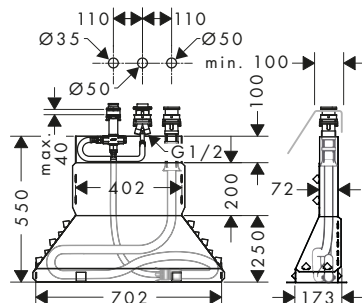

Referencia	Euro*
15485180	794,20