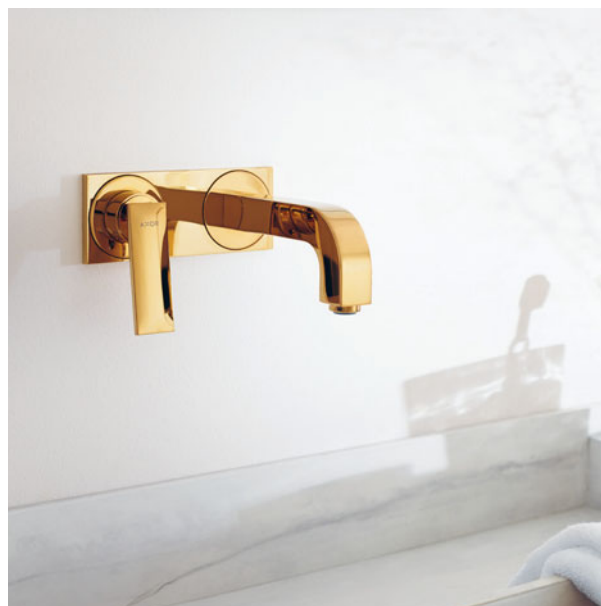

Variedad de productos con formas perfectas