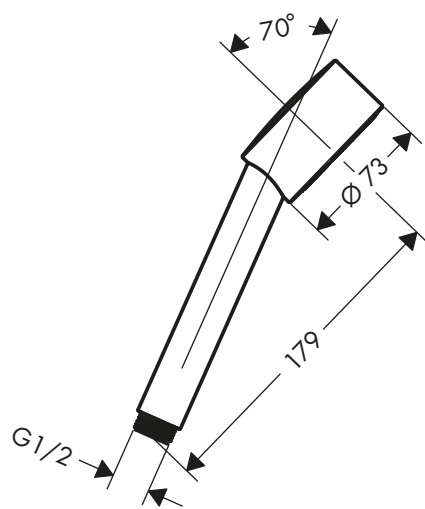

Duchas laterales 1jet

Resumen de variantes

Tamaño del rociador	Número de chorros	Tipos de chorro	Máximo caudal a 3 bar (l/min)	Presión mínima del caudal (bar)	Forma	Acabado	Referencia	Euro*
65	1	Rain	5	1,5	round	Cromo	28464000	136,90
						AXOR FinishPlus*	28464XXX	205,40
65	1	Rain	5	1,5	square	Cromo	28469000	145,80
						AXOR FinishPlus*	28469XXX	218,70

AXOR One Teleducha 75 1jet EcoSmart

Características

/ Tamaño del rociador: 73 mm
/ Tipo de chorro: PowderRain

/ Caudal máximo a 3 bar: 9,1 l/min
/ Material: metal

/ Sistema antical QuickClean

Sostenibilidad

Tecnologías

Tipos de chorro

Acabado	Referencia	Euro*
Cromo	48651000	124,40
Bronce cepillado	48651140	186,60
Cromo negro cepillado	48651340	186,60
Negro mate	48651670	174,20
Blanco mate	48651700	174,20
Color oro pulido	48651990	186,60
AXOR FinishPlus*	48651XXX	186,60