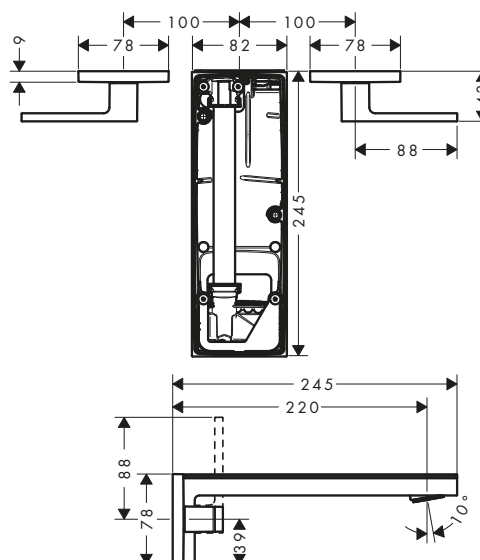

221 sin placa

Sostenibilidad

Tecnologías

Resumen de variantes

Proyección (mm)	Modelo	Acabado	Consultar disponibilidad	Referencia	Euro*
221	con placa	Cromo/Cristal de espejo		47080000	992,70
		Cromo/Cristal negro		47080600	992,70
		Negro mate/Cristal negro	T1/2024	47080670	1.389,80
221	sin placa	Cromo		47082000	867,10
		Negro mate	T1/2024	47082670	1.213,90
		AXOR FinishPlus*		47082XXX	1.300,70

A completar con:	Referencia	Euro*
Set básico para mezclador de lavabo empotrado de 3 agujeros	10303180	281,00

Partes opcionales:	Referencia	Euro*
Junta antihumedad	96383000	37,30
Prolongación de 25 mm para el set básico	96259000	63,30