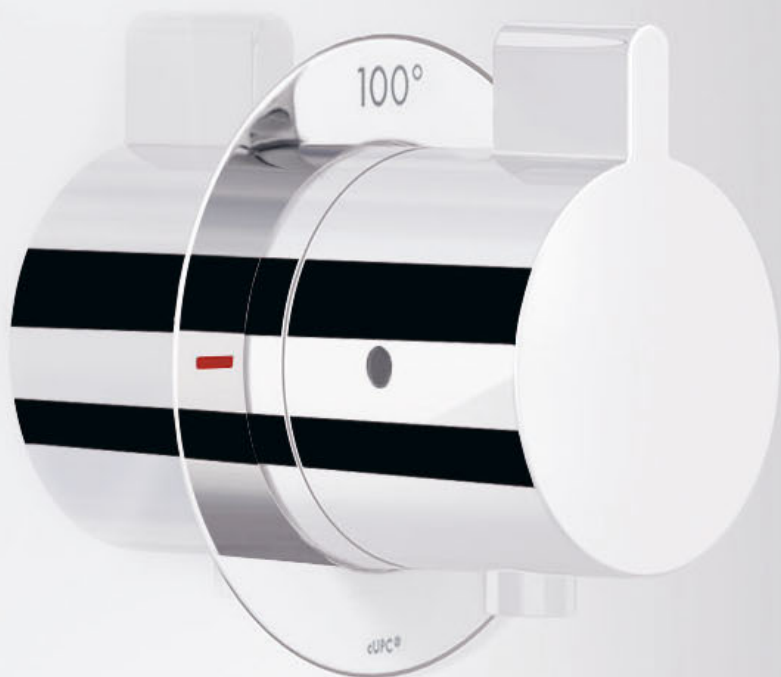

AXOR Sets básicos

iBox universal	590
Sets básicos para grifería de lavabo	598
Sets básicos para grifería de bañera	603
Sets básicos para grifería de ducha	606
Sets básicos para desagües de ducha	613
Sets básicos para duchas fijas	615

AXOR