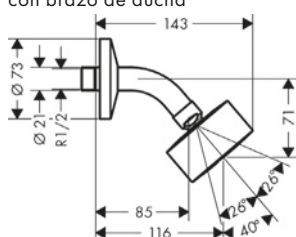

Ducha fija 280 2jet con brazo de ducha