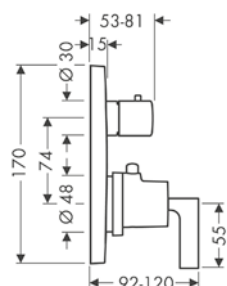

Termostatos empotrados con llave de paso

Características de todas las variantes

/ Caudal máximo a 3 bar: 26 l/min
/ Botón de seguridad a 40 °C

/ Temperatura máxima ajustable
/ Con amortiguador de ruido

manecilla plana