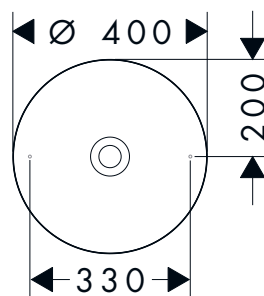

AXOR Suite Lavabos & Bañera Lavabos tipo bol

Características de todas las variantes

/ Consiste en: lavabo tipo bol, marco de diseño
/ Material: SolidSurface
/ Altura interior del lavabo: 3 in

/ Material del marco: metálico
/ Nivel de brillo de la cerámica: mate
/ Sin orificio para grifo

/ Sin rebosadero
/ Sin vaciador
/ Sobre encimera

300

400

Resumen de variantes

	Diámetro (mm)	Acabado	Referencia	Euro*
	300	Cromo	42000000	1.365,00
		Cromo negro cepillado	42000340	1.365,00
		Negro mate	42000670	1.365,00
		Bronce cepillado	42000140	1.365,00
		AXOR FinishPlus*	42000XXX	1.365,00
	400	Cromo	42001000	1.500,00
		Cromo negro cepillado	42001340	1.500,00
		Negro mate	42001670	1.500,00
		Bronce cepillado	42001140	1.500,00
		AXOR FinishPlus*	42001XXX	1.500,00

Partes opcionales:

		Acabado	Referencia	Euro*
	Sifón Flowstar S	Cromo	51305000	94,90
		Bronce cepillado	51305140	142,40
		Cromo negro cepillado	51305340	142,40
		Negro mate	51305670	132,90
		AXOR FinishPlus*	51305XXX	142,40
	Vaciador libre para lavabo	Cromo	51301000	45,30
		Bronce cepillado	51301140	68,00
		Cromo negro cepillado	51301340	68,00
		Negro mate	51301670	63,40
		AXOR FinishPlus*	51301XXX	68,00