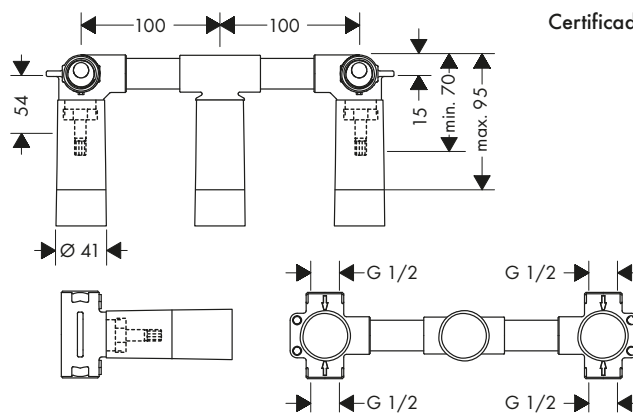

Prolongación de 28 mm para mezclador monomando de lavabo de pared

Características

/ Extensión para set básico

Referencia	Euro*
12918000	175,10

Set básico para mezclador de lavabo empotrado de 3 agujeros

Características

/ Apto para batería de lavabo empotrada

/ Profundidad mínima de instalación: 70 mm

/ Profundidad máxima de instalación: 95 mm

Certificados/declaraciones

Referencia	Euro*
10303180	281,00

Partes opcionales:

Junta antihumedad

Referencia	Euro*
96383000	37,30

Prolongación de 25 mm para el set básico

96259000	63,30

Prolongación de 25 mm para el set básico

Características

/ Extraíble: 25 mm

Referencia	Euro*
96259000	63,30