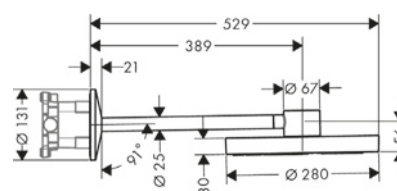

Ducha fija 75 1jet EcoSmart con brazo de ducha