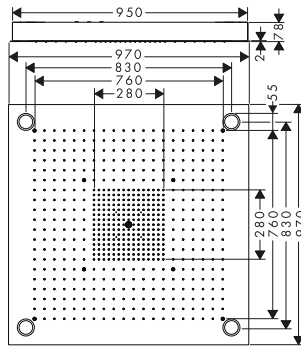

AXOR ShowerSolutions ShowerHeaven 3jet con iluminación

Características de todas las variantes

- / Tipo de chorro: RainAir, Rain, Mono
- / Los tipos de chorro se pueden controlar individualmente o en combinación, los chorros se pueden activar independientemente o en combinación
- / Con iluminación integrada
- / Luz: LED
- / Transformador fuente de alimentación empotrada 12 V, 12 W
- / Voltaje de entrada: 100 - 240 V AC / 50/60 Hz
- / Voltaje de salida: 12 V DC
- / Temperatura del color: 2700 K
- / Color de la luz: blanco cálido
- / Clase de eficiencia energética: contiene fuentes de luz de la clase G de eficiencia energética
- / Sistema antical QuickClean
- / Certificado TÜV

970/970