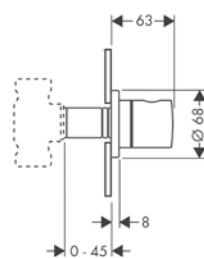

Guía de montaje para iBox universal 93171000 41,60

Llave de paso empotrada

Acabado	Referencia	Euro*
Cromo	38976000	140,20
Cromo negro cepillado	38976340	210,30
Níquel cepillado	38976820	210,30
AXOR FinishPlus*	38976XXX	210,30