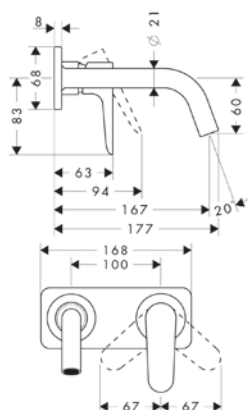

Mezcladores monomando de lavabo empotrados con placa

Características de todas las variantes

/ Consiste en: mezclador monomando de lavabo empotrado, vaciador
/ Modelo de manecilla: manecilla plana
/ Caudal máximo a 3 bar: 5 l/min

/ Vaciador libre
/ La manecilla se puede colocar a la derecha o a la izquierda, dependiendo del montaje del set básico

/ Taxonomía UE: máx. 6 l/min - Substantial Contribution (SC)

167