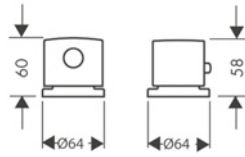

Mezclador termostático de 2 agujeros para borde de bañera

Características

/ 2 funciones
/ Botón de seguridad a 40 °C

/ Temperatura máxima ajustable
/ Apto para caño situado a cierta distancia

/ Conexión: DN15

Sostenibilidad

Tecnologías

Certificados/declaraciones

Acabado	Referencia	Euro*
Cromo	38480000	209,40
Cromo negro cepillado	38480340	314,10
Níquel cepillado	38480820	314,10
AXOR FinishPlus*	38480XXX	314,10

⚠ A completar con:

Set básico para mezclador termostático de 2 agujeros para borde de bañera	Referencia 15486180	Euro* 602,40

Partes opcionales:

Flexos de conexión para grifería termostática de 2 agujeros para montaje sobre borde de bañera	Referencia 13089000	Euro* -
Rácor flexible 800 mm	Referencia 58308000	Euro* 125,30

Set de baño para borde de bañera

Características

/ Consiste en: teleducha, soporte de ducha, flexo de ducha, Secubox, Secuflex bloqueo de auto-retorno, paso para flexo

/ Apto para borde de bañera o repisa
/ Conexiones DN15
/ Diámetro de perforación en bañera: Ø 50 mm

/ Máxima longitud de extracción de la teleducha 1,10 m