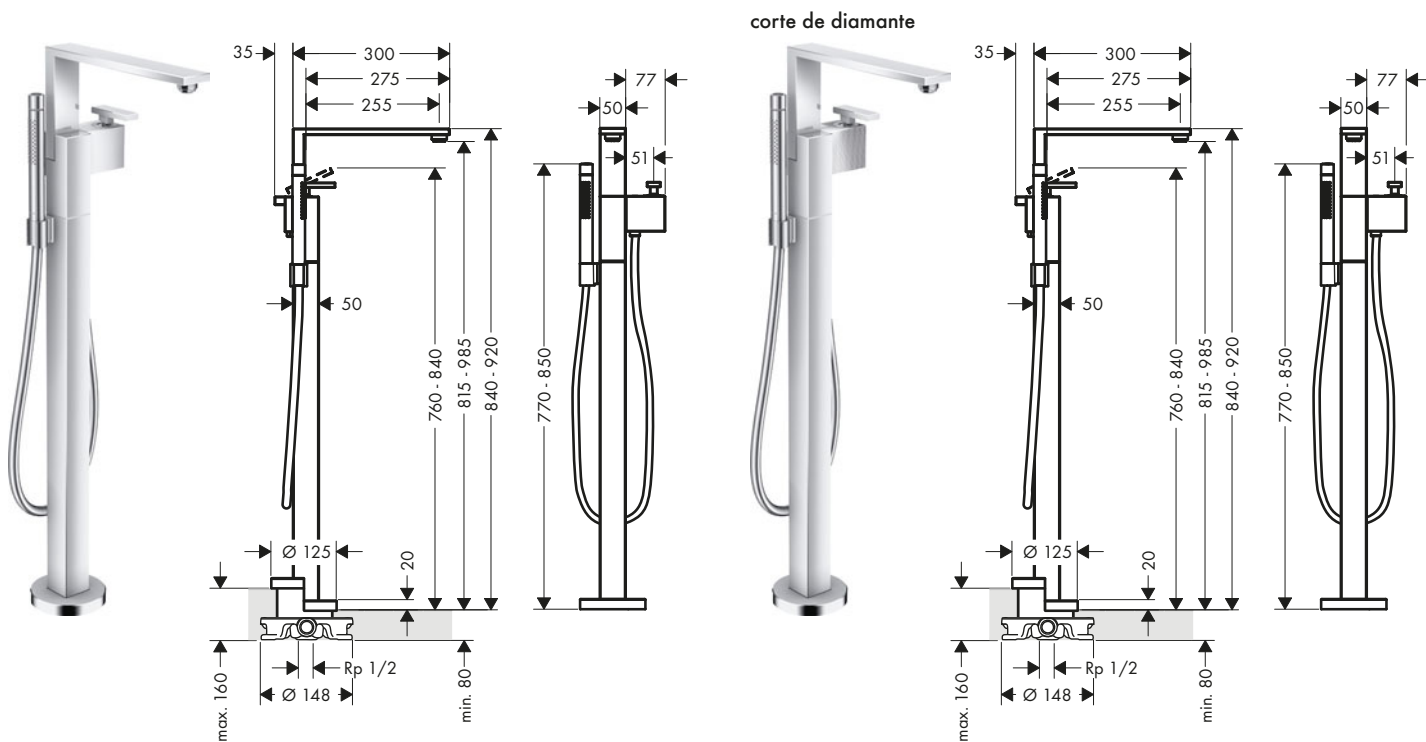

Mezcladores monomando de bañera de pie

Características de todas las variantes

/ Consiste en: mezclador monomando de bañera de pie, teleducha, flexo de ducha, soporte de ducha

/ Proyección: 255 mm
/ Caudal máximo a 3 bar: 23 l/min
/ Caudal del caño de bañera a 3 bar: 23 l/min

/ Caudal de la teleducha a 3 bar: 13 l/min
/ Inversor automático
/ Con función de limpieza QuickClean

Tecnologías

Tipos de chorro

Resumen de variantes

Proyección (mm)	Patrón de superficie	Acabado	Referencia	Euro*
255	liso	Cromo	46440000	3.375,20
		AXOR FinishPlus*	46440XXX	5.062,80
255	corte de diamante	Cromo	46441000	3.712,60
		AXOR FinishPlus*	46441XXX	5.568,90

i Este producto no está disponible en acabados especiales cepillados.

A completar con:	Referencia	Euro*
Set básico para mezclador de pie	10452180	531,10

Partes opcionales:	Referencia	Euro*
Junta antihumedad para mezclador de pie	96441000	145,20