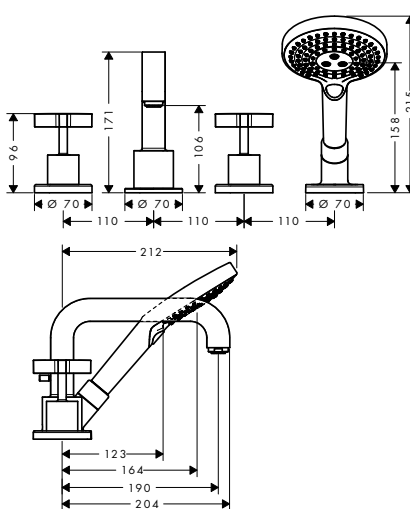

Resumen de variantes

Proyección (mm)	Modelo de manecilla	Acabado	Referencia	Euro*
190	plana	● Cromo	39446000	1.774,70
		● Cromo negro cepillado	39446340	2.662,10
		● AXOR FinishPlus*	39446XXX	2.662,10
190	cruzeta	● Cromo	39445000	1.774,70
		● Cromo negro cepillado	39445340	2.662,10
		● AXOR FinishPlus*	39445XXX	2.662,10

⚠ A completar con:		Referencia	Euro*
	Set básico para mezclador de 4 agujeros para borde de bañera	15480180	1.029,30

Partes opcionales:		Referencia	Euro*
	Secuflex prolongación interna	98806000	4,80