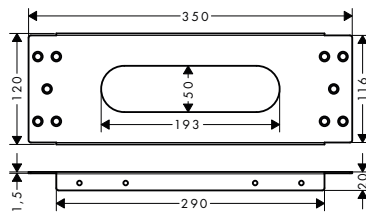

28014000

89,10

Ángulo de montaje

28011000

222,50

Set de montaje

Características

/ Medidas 350 x 120 mm