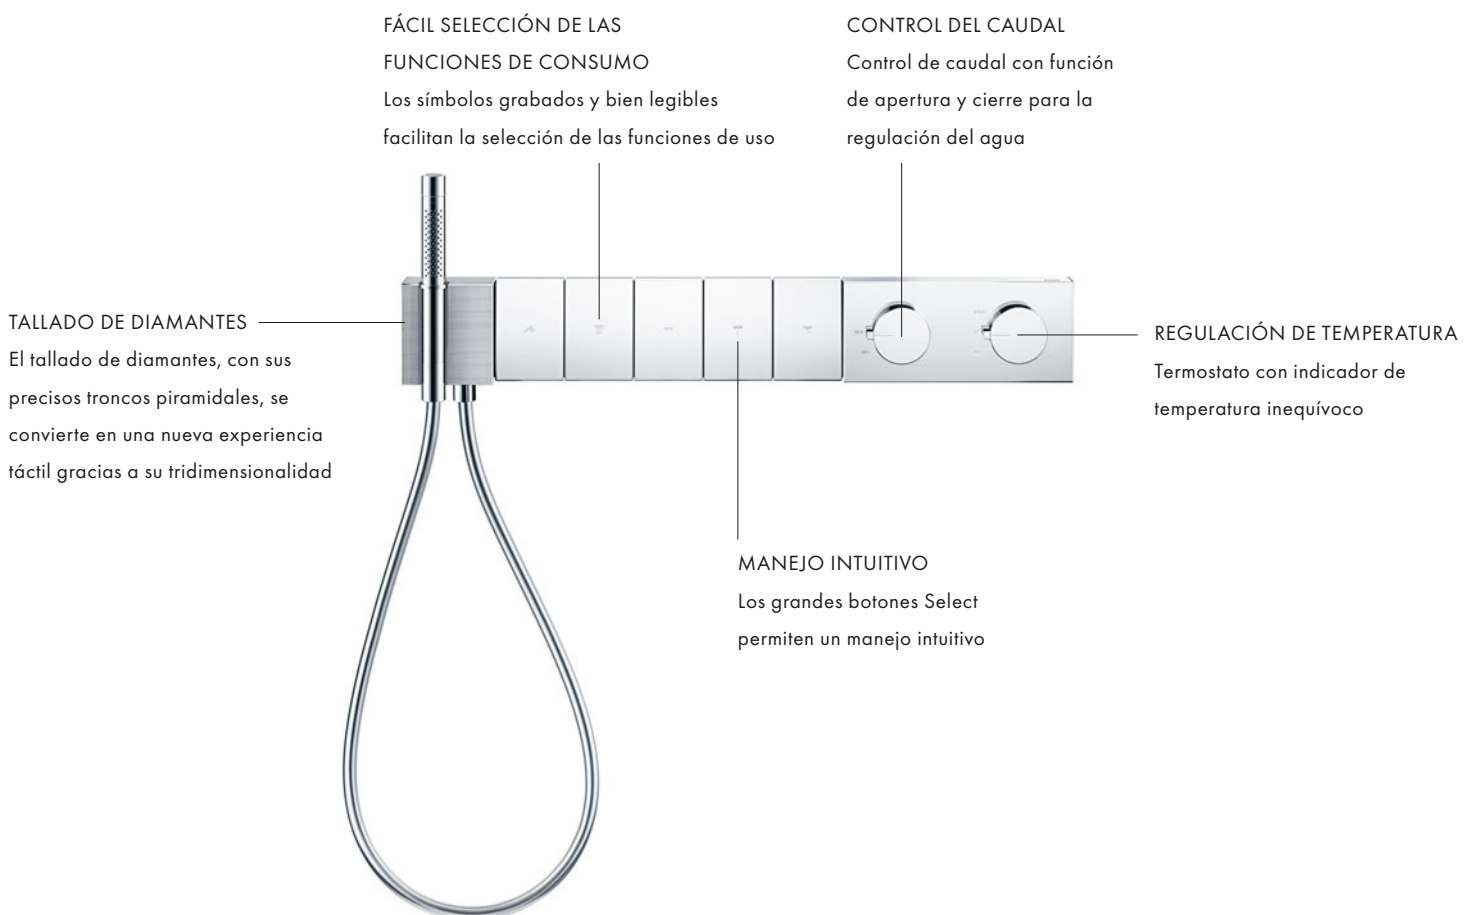

Las aristas se fresan con un ángulo de exactamente 45° , entrelazándose con precisión absoluta. De esa forma, se crea una superficie libre de la más mínima imprecisión que refleja la luz con perfección. Las normas para comprobar el brillo en el aseguramiento de la calidad, redefinidas especialmente para esta colección, garantizan el cumplimiento estricto de estos altos requisitos.

DERECHA: Se fresa una línea hasta cinco veces, lo que en conjunto se convierte en un tallado de diamantes.

ARRIBA A LA IZQUIERDA Y ABAJO: El fresado de alto brillo se realiza en el bisel con un ángulo exacto de 45° .

La combinación de alto brillo y precisión extrema en una grifería

Las griferías de AXOR Edge traspasan fronteras: las superficies de alto brillo son una característica destacada de la colección. Para obtener un brillo de estas características se requiere la máxima precisión durante la fabricación, de forma que la luz se refleje a la perfección en la superficie de la grifería. Para ello se utiliza la técnica del tallado de diamantes. Perfila las superficies y los bordes de la grifería al micrómetro hasta crear un fascinante juego de luces y sombras. Y justamente son estos precisos detalles, como el fresado exactamente a 45° y el novedoso tallado de diamantes tridimensional, los que convierten a esta grifería en una joya.

El módulo de termostato empotrado Select de AXOR Edge con cinco funciones proporciona el manejo óptimo de la AXOR ShowerHeaven 1200/300 4jet de AXOR. Los grandes botones Select permiten un control intuitivo, —basta con una pulsación mecánica del botón—, para accionar hasta cinco tipos de chorro o duchas.