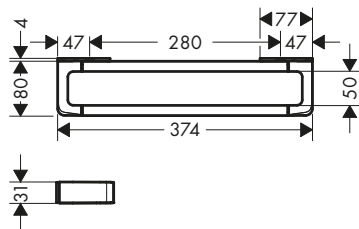

AXOR Universal Softsquare Asidero 300 m

Características

/ Material: metálico
/ Longitud: 374 mm
/ Con material de montaje

/ Fijación oculta
/ Distancia entre perforaciones: 280 mm
/ Diámetro del agujero del taladro: 6 mm

/ Se utiliza como guía para los accesorios y como sujeción de barras de ducha