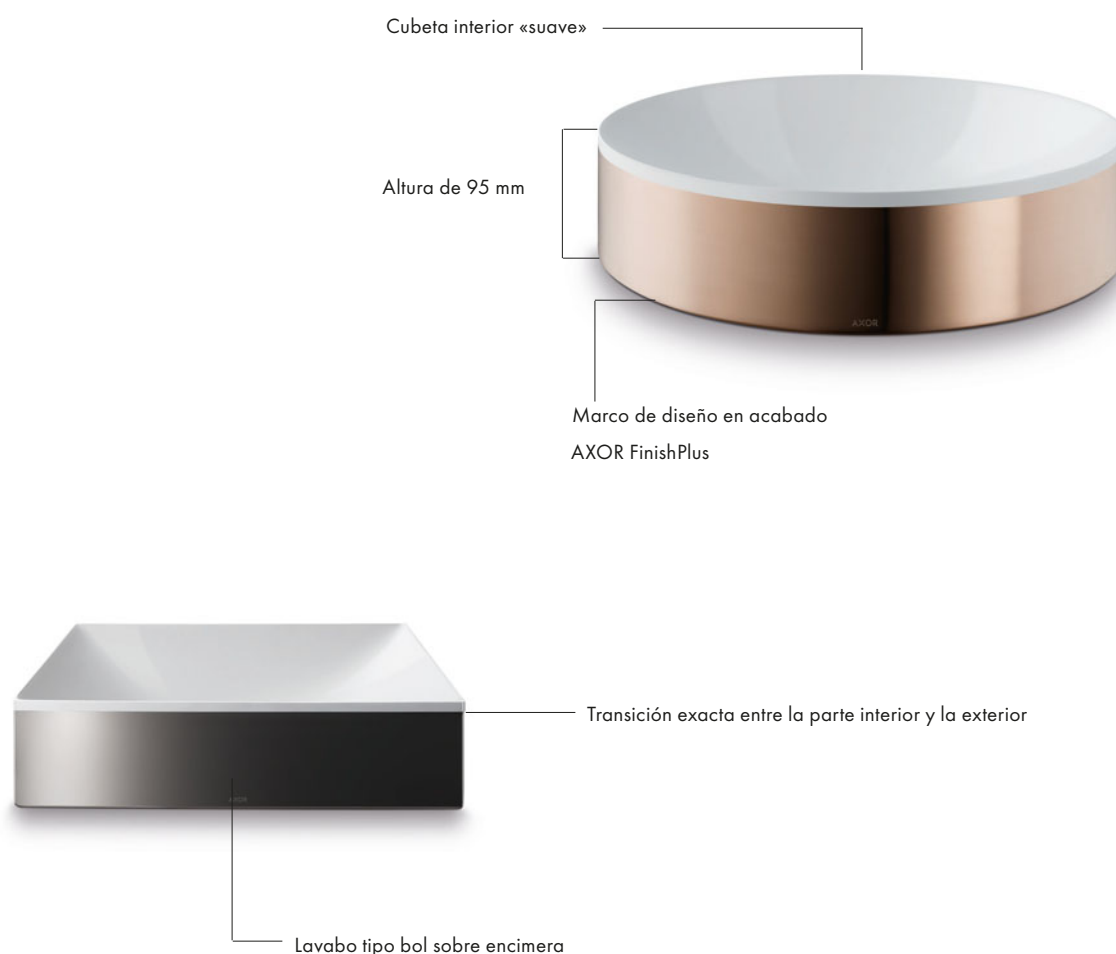

Universalidad única que se adapta a tu carácter

Con su diseño elegante y sus detalles propios, los lavabos y las bañeras AXOR Suite, creados por el diseñador de renombre internacional Philippe Starck, aportan un toque tan armonioso como personal al interior de cualquier cuarto de baño. Para aumentar la durabilidad y la resistencia, todas las piezas están fabricadas con material SolidSurface. Los contornos fluidos, las curvas precisas y las cubetas interiores «suaves» transmiten un aspecto limpio y moderno que despierta un gran atractivo. Al mismo tiempo, elementos específicos, como una repisa para la bañera o un marco de diseño en los laterales del lavabo, permiten expresar el carácter individual de cada persona.

Los lavabos y las bañeras AXOR Suite, ya sean rectangulares o circulares, son atemporales, universales y de formas elegantes. Los caracterizan unas líneas precisas y unas cubetas interiores suaves y lisas. Los componentes en acabados especiales están disponibles en Negro Mate, Cromo o en cualquiera de las superficies pulidas o cepilladas de AXOR FinishPlus.