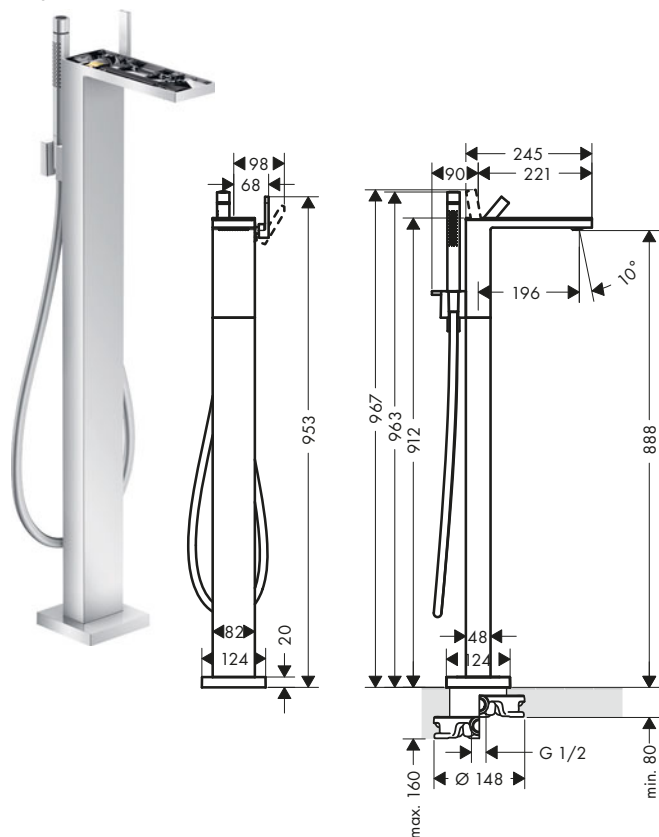

/ Inversor automático
/ Con función de limpieza QuickClean

con placa

sin placa

Tecnologías

Tipos de chorro

Resumen de variantes

Proyección (mm)	Modelo	Acabado	Consultar disponibilidad	Referencia	Euro*
196	con placa	Cromo/Cristal negro		47440600	2.658,70
		Negro mate/Cristal negro		47440670	3.722,20
		Cromo		47442000	2.494,00
196	sin placa	Bronce cepillado		47442140	3.741,00
		Cromo negro cepillado		47442340	3.741,00
		Negro mate	T1/2024	47442670	3.491,60
		AXOR FinishPlus*		47442XXX	3.741,00