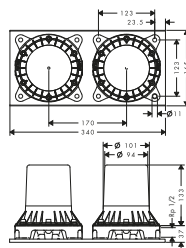

Set básico para mezclador bimando de lavabo de pie

Referencia	Euro*
16549180	1.037,10

Partes opcionales:

Junta antihumedad para mezclador de pie

Referencia	Euro*
96441000	145,20