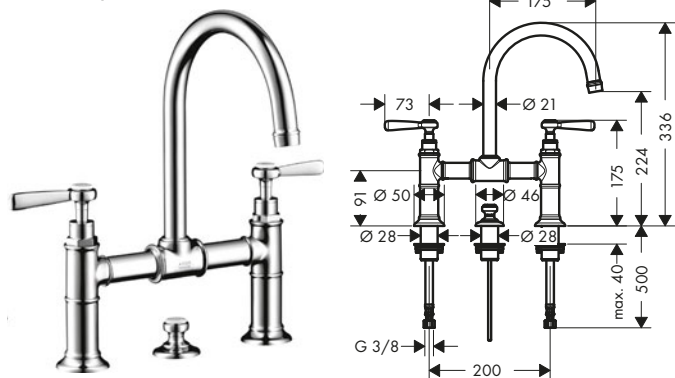

Mezcladores bimando de lavabo

Resumen de variantes

ComfortZone	Proyección (mm)	Altura del caño (mm)	Vaciador	Acabado	Referencia	Euro *
210	175	211	automático	Cromo	16502000	724,20
				Cromo negro cepillado	16502340	1.086,30
				Níquel cepillado	16502820	1.086,30
				AXOR FinishPlus*	16502XXX	1.086,30
210	175	211	libre	Cromo	16506000	724,20
				Cromo negro cepillado	16506340	1.086,30
				Níquel cepillado	16506820	1.086,30
				AXOR FinishPlus*	16506XXX	1.086,30

Mezcladores bimando de lavabo

Características de todas las variantes

/ Consiste en: mezclador bimando de lavabo, vaciador
/ ComfortZone 220
/ Proyección: 175 mm

/ Altura del caño: 224 mm
/ Caño giratorio 120°
/ Caudal máximo a 3 bar: 5 l/min
/ Vaciador automático G 1¼

/ Taxonomía UE: máx. 6 l/min - Substantial Contribution (SC)

manecilla plana