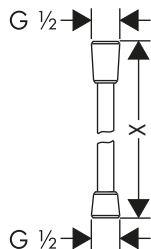

Resumen de variantes

Tipo de tuercas	Longitud (m)	Acabado	Referencia	Euro *
tuerca cilíndrica en ambos lados	1,25	Cromo	28228000	65,70
		Bronce cepillado	28228140	98,60
		Color Oro Cepillado	28228250	98,60
		Color oro rojo pulido	28228300	98,60
		Oro rojo cepillado	28228310	98,60
		Cromo negro pulido	28228330	98,60
		Cromo negro cepillado	28228340	98,60
		Negro mate	28228670	92,00
		Blanco mate	28228700	92,00
		Color acero inoxidable	28228800	98,60
		Níquel cepillado	28228820	98,60
		Latón cepillado	28228950	98,60
		Color oro pulido	28228990	98,60

/ AXOR Starck Flexos de ducha efecto metal

Características de todas las variantes

/ Flexo de ducha de alta calidad con efecto metalizado
/ Rosca de conexión: G 1/2

tuerca cónica en ambos lados