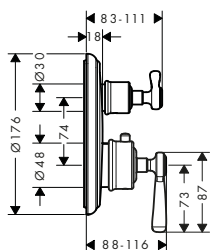

Termostatos empotrados con llave de paso

Características de todas las variantes

/ Caudal máximo a 3 bar: 25 l/min
/ Botón de seguridad a 40 °C

/ Temperatura máxima ajustable
/ Válvula antirretorno

/ Con amortiguador de ruido

manecilla plana