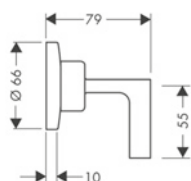

Llaves de paso empotradas

manecilla plana

manecilla de cruceta

Resumen de variantes

Modelo de manecilla	Acabado	Referencia	Euro*
plana	Cromo	39960000	165,90
	Cromo negro cepillado	39960340	248,90
	AXOR FinishPlus*	39960XXX	248,90
cruceta	Cromo	39965000	165,90
	Cromo negro cepillado	39965340	248,90
	AXOR FinishPlus*	39965XXX	248,90