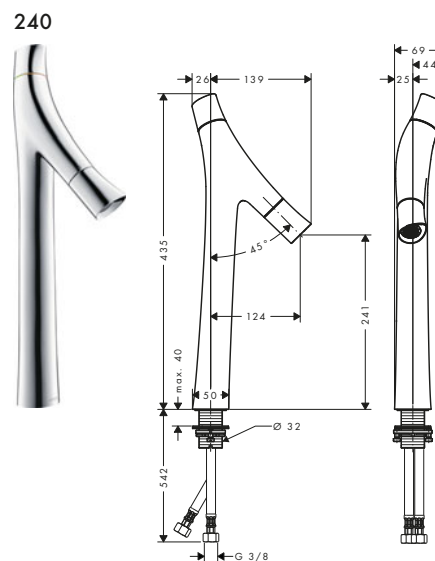

Sostenibilidad

Tecnologías

Resumen de variantes

ComfortZone	Proyección (mm)	Altura del caño (mm)	Vaciador	Para lavabos tipo bol	Acabado	Referencia	Euro*
80	116	83	automático	-	● Cromo	12010000	583,10
					● AXOR FinishPlus*	12010XXX	874,70
80	116	83	libre	-	● Cromo	12011000	583,10
					● AXOR FinishPlus*	12011XXX	874,70
170	116	168	libre	■	● Cromo	12012000	736,40
					● AXOR FinishPlus*	12012XXX	1.104,60
240	124	241	libre	■	● Cromo	12013000	890,00
					● AXOR FinishPlus*	12013XXX	1.335,00