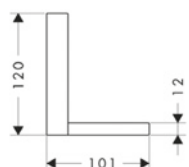

AXOR ShowerSolutions Repisas

Características de todas las variantes

/ Material del marco: latón
/ Material de la repisa: metálico

/ Con material de montaje
/ Fijación oculta

/ Distancia entre perforaciones: 72 mm
/ Diámetro del agujero del taladro: 6 mm

240/120