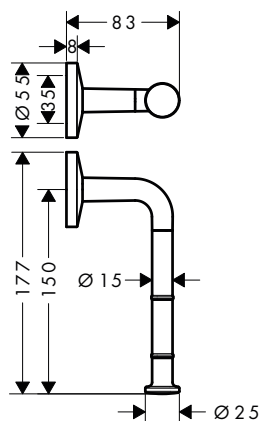

AXOR Universal Circular Repisa

Características

/ Material del marco: latón
/ Material de la repisa: metálico
/ Longitud: 400 mm

/ Con material de montaje
/ Fijación oculta
/ Distancia entre perforaciones: 340 mm

/ Diámetro del agujero del taladro: 6 mm

Acabado	Referencia	Euro*
Cromo	42844000	209,20
Blanco mate	42844700	292,90
Negro mate	42844670	292,90
AXOR FinishPlus*	42844XXX	313,80

AXOR Universal Circular Portarrollos

Características de todas las variantes

/ Material: metálico
/ Con material de montaje

/ Distancia entre perforaciones: 35 mm
/ Diámetro del agujero del taladro: 6 mm

simple

doble

con tapa

Resumen de variantes

Modelo	Acabado	Referencia	Euro*
simple	Cromo	42856000	79,20
	Negro mate	42856670	110,90
	Blanco mate	42856700	110,90
	AXOR FinishPlus*	42856XXX	118,80
doble	Cromo	42857000	118,70
	Negro mate	42857670	166,20
	Blanco mate	42857700	166,20
	AXOR FinishPlus*	42857XXX	178,10