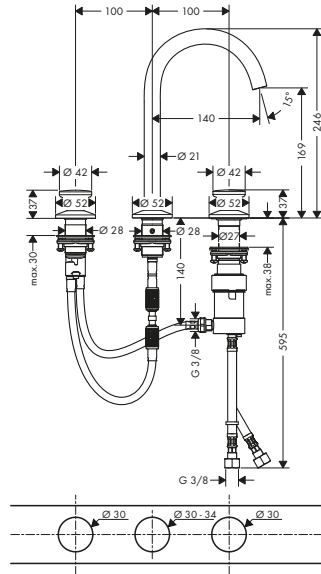

Mezclador de lavabo de 3 agujeros Select 170 con vaciador Push-Open

Características

/ Consiste en: mezclador de lavabo de 3 agujeros, vaciador
/ ComfortZone 170
/ Proyección: 140 mm

/ Altura del caño: 169 mm
/ Modelo de manecilla: Select
/ Caudal máximo a 3 bar: 5 l/min
/ Vaciador Push-Open de 1 1/4"

/ Material del vaciador: metálico
/ Taxonomía UE: máx. 6 l/min - Substantial Contribution (SC)

Sostenibilidad

Tecnologías

Acabado	Referencia	Euro*
Cromo	48070000	734,90
Bronce cepillado	48070140	1.102,40
Cromo negro cepillado	48070340	1.102,40
Negro mate	48070670	1.028,90
Blanco mate	48070700	1.028,90
Color oro pulido	48070990	1.102,40
AXOR FinishPlus*	48070XXX	1.102,40

Partes opcionales:

Set de largo para mezclador monomando de 3 agujeros

Referencia	Euro*
38959000	129,70

Mezclador de lavabo de 3 agujeros 170 con vaciador Push-Open

Características

/ Consiste en: mezclador de lavabo de 3 agujeros, vaciador
/ ComfortZone 170
/ Proyección: 140 mm

/ Altura del caño: 169 mm
/ Modelo de manecilla: manecilla plana
/ Caño giratorio 120°
/ Caudal máximo a 3 bar: 5 l/min

/ Vaciador Push-Open de 1 1/4"
/ Material del vaciador: metálico
/ Taxonomía UE: máx. 6 l/min - Substantial Contribution (SC)