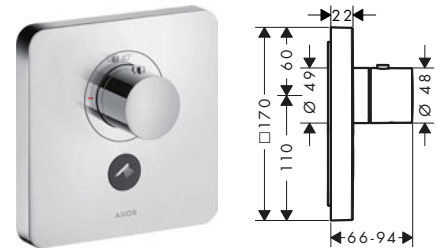

/ Temperatura máxima ajustable
 / El termostato incluye el botón para teleducha

round

square

softsquare

Tecnologías

Resumen de variantes

Forma	Acabado	Referencia	Euro*
round	● Cromo	36726000	737,80
	● Níquel cepillado	36726820	1.106,70
	● AXOR FinishPlus*	36726XXX	1.106,70
square	● Cromo	36716000	737,80
	● AXOR FinishPlus*	36716XXX	1.106,70
softsquare	● Cromo	36706000	774,00
	● AXOR FinishPlus*	36706XXX	1.161,00