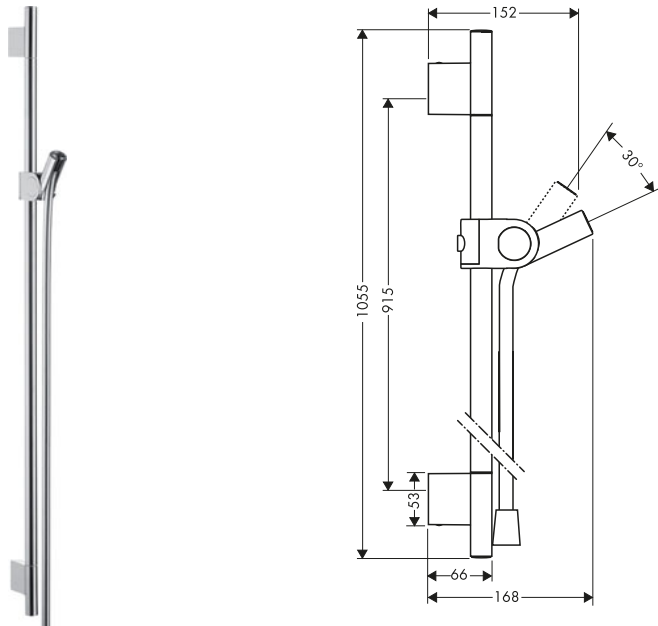

AXOR Uno Barra de ducha 0.90 m

Características

/ Consiste en: barra de ducha, flexo de ducha, control deslizante

/ Diámetro de la barra: 22 mm
/ Perfil de la barra: round

/ Soporte para teleducha de metal
/ Soporte deslizante regulable