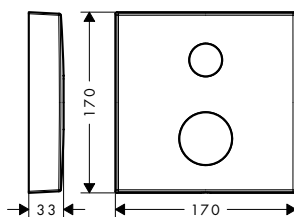

Florón de alargo 2 ejes

Características

/ Para instalaciones empotradas de profundidad limitada

/ Medida: 18 mm más largo que el florón en serie
/ Extraíble: 33 mm

Acabado	Referencia	Euro*
Cromo	14967000	79,10
AXOR FinishPlus*	14967XXX	118,70

Florón de alargo square 2 ejes con señalética rojo y azul

Características

/ Para instalaciones empotradas de profundidad limitada

/ Medida: 18 mm más largo que el florón en serie
/ Extraíble: 33 mm