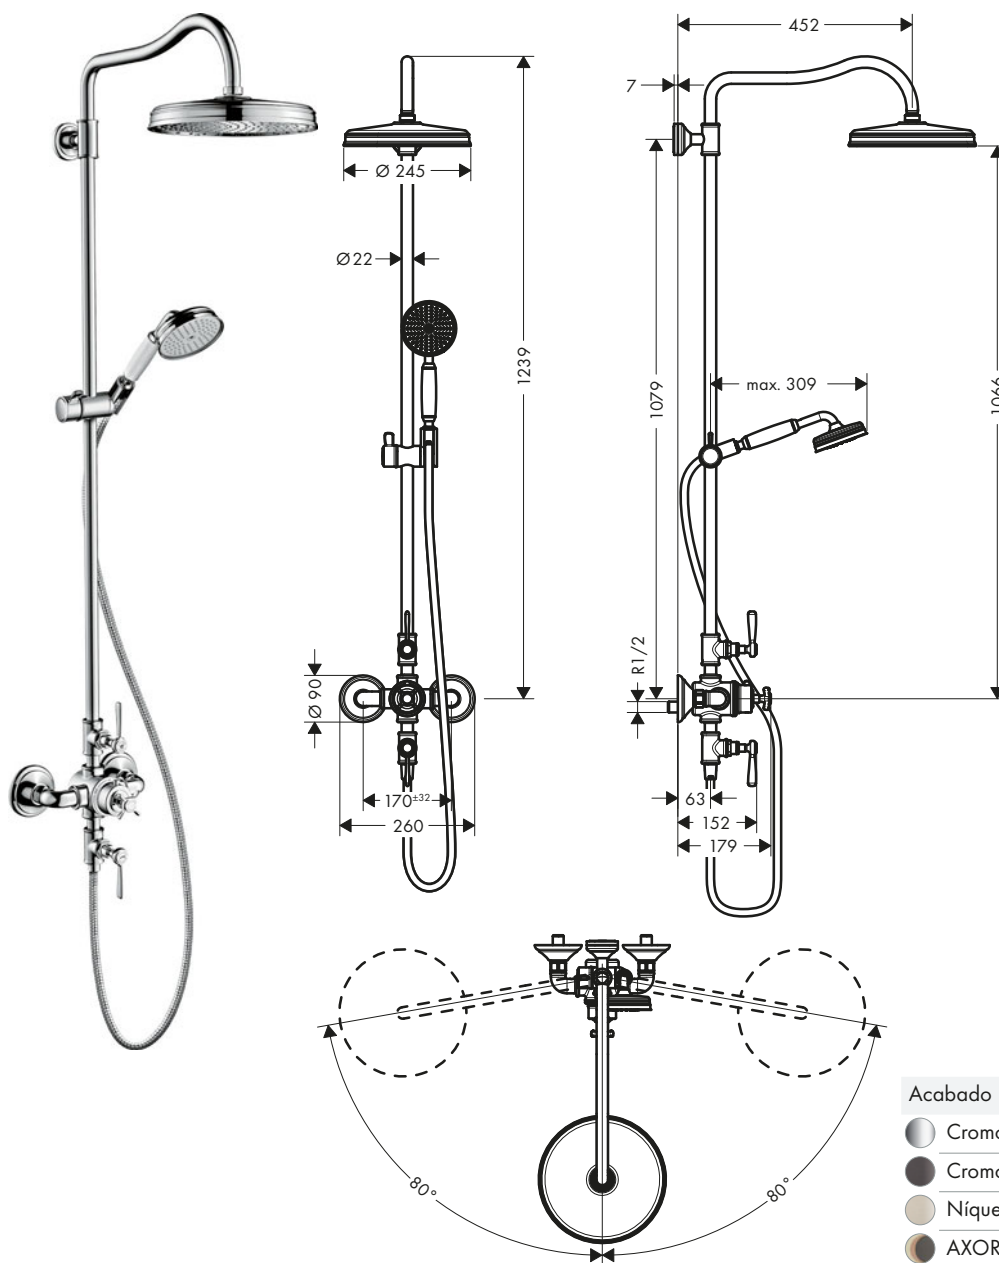

Showerpipe con termostato y ducha fija 240 1jet

Características

- / Consiste en: ducha fija, teleducha, termostato de ducha, flexo de ducha, control deslizante, barra de ducha
- / Tamaño del cabezal de la ducha fija: 240 mm
- / Tipo de chorro de la ducha fija: RainAir
- / Caudal RainAir 15 l/min aprox. a 3 bar
- / Tipo de chorro para la teleducha: RainAir
- / Caudal de la teleducha a 3 bar: 13,5 l/min

- / Caudal máximo para Showerpipe a 3 bar: 15 l/min
- / Sistema antical QuickClean
- / Diámetro de la barra: 22 mm
- / Soporte para la teleducha con altura ajustable
- / Longitud del brazo de la ducha fija: 450 mm
- / Brazo de ducha giratorio
- / Termostato AXOR Montreux

- / Botón de seguridad a 40 °C
- / Limitación del agua caliente ajustable
- / Conexión DN15
- / Excéntricas 170 ± 32 mm
- / Longitud de la barra: 1060 mm
- / 2 funciones

Tecnologías

Tipos de chorro

Certificados/declaraciones

Acabado	Referencia	Euro*
Cromo	16572000	2.774,20
Cromo negro cepillado	16572340	4.161,30
Níquel cepillado	16572820	4.161,30
AXOR FinishPlus*	16572XXX	4.161,30