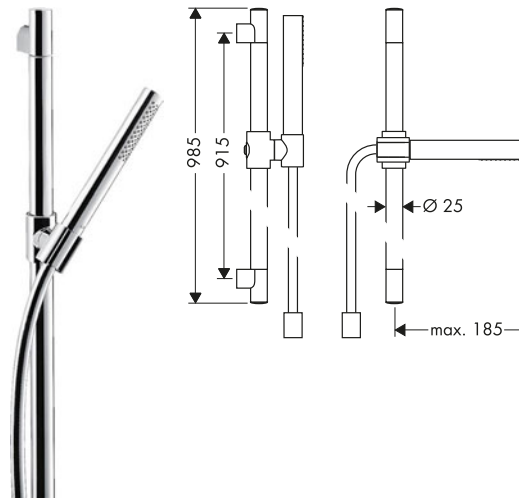

1 tipo de chorro

Sostenibilidad

Tecnologías

Tipos de chorro

Resumen de variantes

Tamaño del rociador	Número de chorros	Tipos de chorro	Máximo caudal a 3 bar (l/min)	Presión mínima del caudal (bar)	Acabado	Referencia	Euro*
68/24	2	Rain, Mono	14,5	1	- Cromo - Bronce cepillado - Cromo negro cepillado - Color oro pulido - AXOR FinishPlus*	27980000	617,70
68/24	1	Rain	8	1	- Cromo - Bronce cepillado - Cromo negro cepillado - Color oro pulido - AXOR FinishPlus*	27983000	403,70
					- Bronce cepillado - Cromo negro cepillado - Color oro pulido - AXOR FinishPlus*	27983140	605,60
					- Cromo negro cepillado - Color oro pulido - AXOR FinishPlus*	27983340	605,60
					- Color oro pulido - AXOR FinishPlus*	27983990	605,60
					AXOR FinishPlus*	27983XXX	605,60

Barra de ducha 0.90 m

Características

/ Consiste en: barra de ducha, flexo de ducha, control deslizante
/ Longitud de la barra: 985 mm

/ Diámetro de la barra: 25 mm
/ Perfil de la barra: round
/ Soporte para teleducha de metal

/ Soporte deslizante regulable