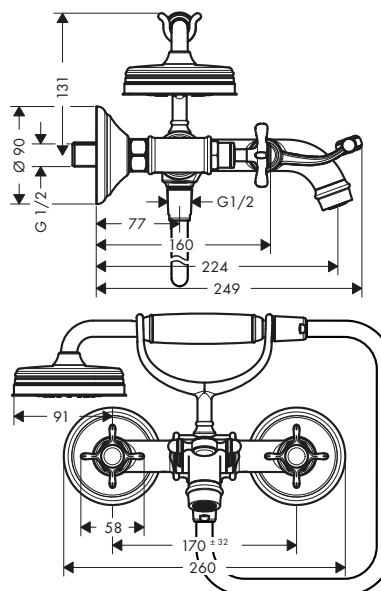

manecilla de cruceta

Tecnologías

Tipos de chorro

Resumen de variantes

Proyección (mm)	Modelo de manecilla	Acabado	Referencia	Euro*
224	plana	● Cromo	16551000	1.426,50
		● Cromo negro cepillado	16551340	2.139,80
		● Níquel cepillado	16551820	2.139,80
		● AXOR FinishPlus*	16551XXX	2.139,80
		● Cromo	16540000	1.464,10
224	cruzeta	● Cromo negro cepillado	16540340	2.196,20
		● Níquel cepillado	16540820	2.196,20
		● AXOR FinishPlus*	16540XXX	2.196,20