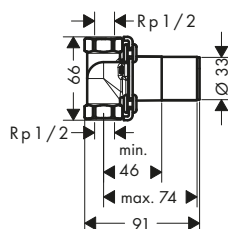

Referencia	Euro*
45443180	136,50