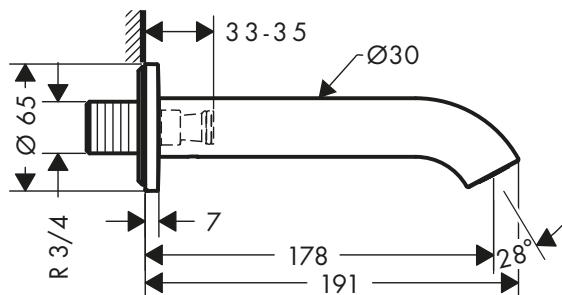

Resumen de variantes

Proyección (mm)	Modelo	Acabado	Referencia	Euro*
178	curvado	Cromo	38411000	260,80
		Cromo negro cepillado	38411340	391,20
		Negro mate	38411670	365,10
		Blanco mate	38411700	365,10
		AXOR FinishPlus*	38411XXX	391,20
175	recto	Cromo	45410000	260,80
		Cromo negro cepillado	45410340	391,20
		AXOR FinishPlus*	45410XXX	391,20