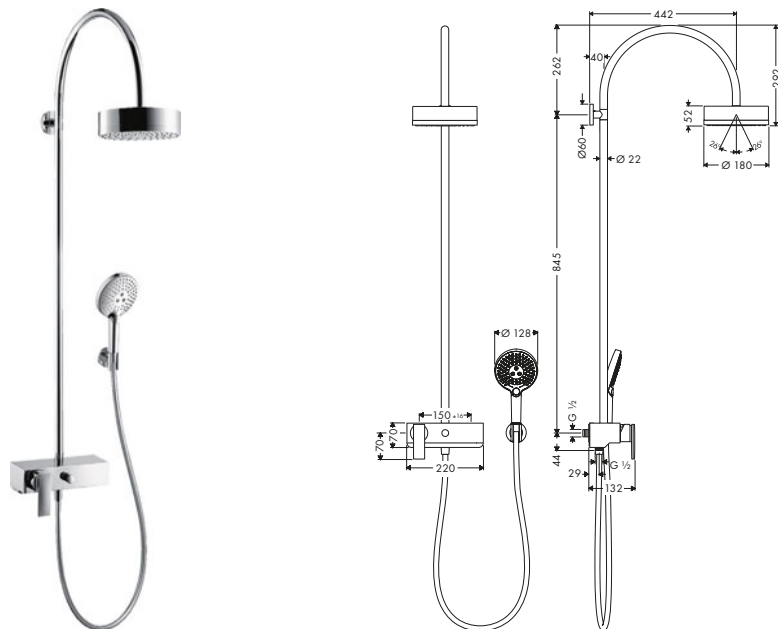

Showerpipe con mezclador monomando y ducha fija 180 1jet

Características

/ Consiste en: ducha fija, teleducha, mezclador monomando de ducha, flexo de ducha, soporte para la teleducha
/ Ducha fija AXOR Citterio
/ Tamaño del cabezal de la ducha fija: 180 mm
/ Tipo de chorro de la ducha fija: Rain

/ Caudal Rain 18 l/min aprox. a 3 bar
/ Tipo de chorro para la teleducha: RainAir, Rain, WhirlAir
/ Caudal de la teleducha a 3 bar: 15 l/min
/ Caudal máximo para Showerpipe a 3 bar: 18 l/min

/ Ángulo de ducha fija ajustable
/ Conexión DN15
/ Excéntricas 150 ± 16 mm
/ Sistema antical QuickClean
/ 2 funciones