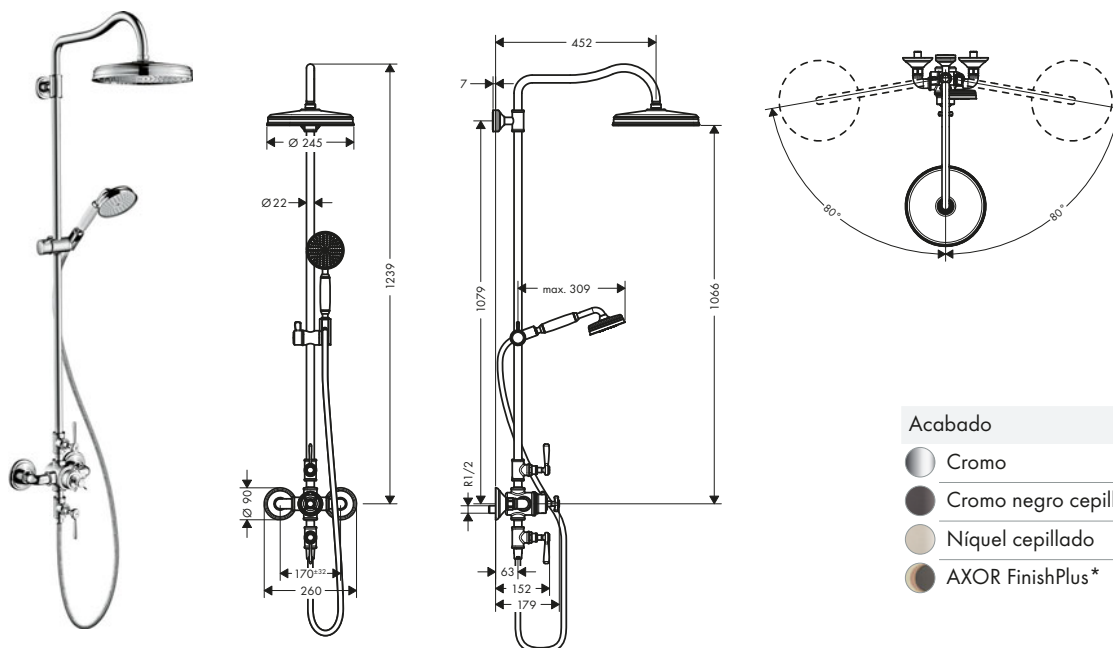

Tecnologías

Tipos de chorro

Certificados/declaraciones

Acabado	Referencia	Euro*
● Cromo	16572000	2.774,20
● Cromo negro cepillado	16572340	4.161,30
● Níquel cepillado	16572820	4.161,30
● AXOR FinishPlus*	16572XXX	4.161,30