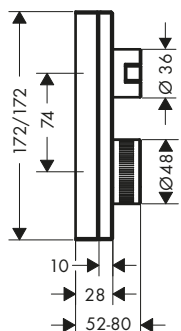

Resumen de variantes