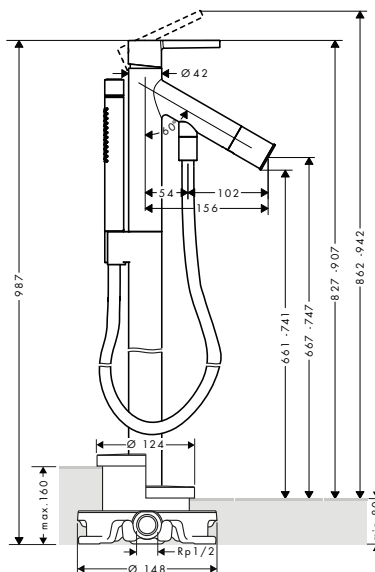

/ Inversor automático

manecilla pin

manecilla plana

Tecnologías

Tipos de chorro

Certificados/declaraciones

Resumen de variantes

Proyección (mm)	Modelo de manecilla	Acabado	Referencia	Euro*
156	pin	● Cromo	10456000	2.070,30
		● Cromo negro cepillado	10456340	3.105,50
		● AXOR FinishPlus*	10456XXX	3.105,50
156	plana	● Cromo	10455000	1.875,30
		● Cromo negro cepillado	10455340	2.813,00
		● Negro mate	10455670	2.623,10
		● AXOR FinishPlus*	10455XXX	2.813,00