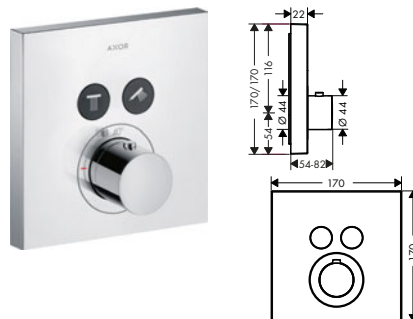

AXOR ShowerSolutions Termostatos empotrados

Características de todas las variantes

/ Botón Select con sistema control On/Off para 2 salidas
/ Caudal máximo a 3 bar: 29,7 l/min

/ Caudal de agua salida superior 25 l/min aprox. a 3 bar
/ Caudal de agua salida inferior 23 l/min aprox. a 3 bar

/ Caudal para el uso simultáneo de todas las funciones: 29,7 l/min
/ Botón de seguridad a 40 °C
/ Temperatura máxima ajustable

round

square

softsquare

Tecnologías

Certificados/declaraciones

Resumen de variantes

Forma	Acabado	Referencia	Euro*	
round	● Cromo	36723000	803,60	
	● Bronce cepillado	36723140	1.205,40	
	● Cromo negro cepillado	36723340	1.205,40	
	● Negro mate	36723670	1.125,00	
	● Níquel cepillado	36723820	1.205,40	
	● Color oro pulido	36723990	1.205,40	
	● AXOR FinishPlus*	36723XXX	1.205,40	
	square	● Cromo	36715000	803,60
● Bronce cepillado		36715140	1.205,40	
● Cromo negro cepillado		36715340	1.205,40	
● Negro mate		36715670	1.125,00	
● Níquel cepillado		36715820	1.205,40	
● Color oro pulido		36715990	1.205,40	
● AXOR FinishPlus*		36715XXX	1.205,40	
softsquare		● Cromo	36707000	844,20
	● Bronce cepillado	36707140	1.266,30	
	● Cromo negro cepillado	36707340	1.266,30	
	● Negro mate	36707670	1.181,90	
	● Níquel cepillado	36707820	1.266,30	
	● Color oro pulido	36707990	1.266,30	
	● AXOR FinishPlus*	36707XXX	1.266,30	

! A completar con:		Referencia	Euro*
	Set básico	01700180	155,00

Partes opcionales:	Para	Acabado	Referencia	Euro*
	Prolongación interna 25 mm		13587000	62,10
	Guía de montaje para iBox universal		93171000	41,60
	Florón de alargó	36707XXX ● Cromo	98860000	63,70
		● AXOR FinishPlus*	98860XXX	95,60

sin IVA

Para más información sobre acabados especiales AXOR FinishPlus*, consulte la descripción general de AXOR FinishPlus* en la página 27.