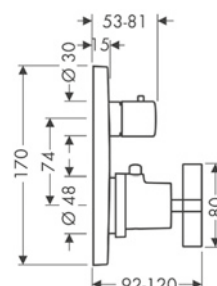

manecilla de cruceta

Sostenibilidad

Tecnologías

Resumen de variantes

Modelo de manecilla	Acabado	Referencia	Euro*
plana	Cromo	39700000	990,90
	Cromo negro cepillado	39700340	1.486,40
	AXOR FinishPlus*	39700XXX	1.486,40
cruzeta	Cromo	39705000	990,90
	Cromo negro cepillado	39705340	1.486,40
	AXOR FinishPlus*	39705XXX	1.486,40