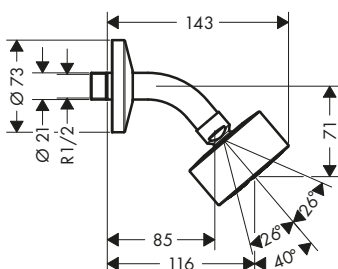

/ Ducha fija desmontable para limpieza
 / Rosca de conexión G 1/2
 / Sistema antical QuickClean

Sostenibilidad

Tecnologías

Tipos de chorro

Acabado	Referencia	Euro*
Cromo	48490000	248,70
Bronce cepillado	48490140	373,10
Cromo negro cepillado	48490340	373,10
Negro mate	48490670	348,20
Blanco mate	48490700	348,20
Color oro pulido	48490990	373,10
AXOR FinishPlus*	48490XXX	373,10