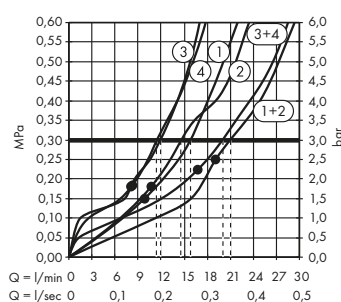

Ejemplo de planificación

Módulo de termostato AXOR Select 670/90 empotrado con 5 funciones de consumo con AXOR ShowerHeaven 1200/300 4jet, con luz de 3500 K:

Una forma lujosa de manejo. El módulo de termostato Select está minimizado desde el punto de vista estético y es el elemento central para controlar todos los tipos de chorro y funciones, individuales o combinadas. Instalación fácil y segura mediante el set básico. La combinación perfecta con la AXOR ShowerHeaven 1200/300 4jet.

- / Cómodo control de los cuatro tipos de chorro de la AXOR ShowerHeaven 1200/300 4jet mediante el módulo de termostato Select 670/90.
- / Todas las funciones están combinadas en un elegante termostato empotrado: control de funciones de consumo, regulación de temperatura y caudal de agua.
- / Manejo confortable e intuitivo mediante grandes botones Select para controlar los tipos de chorro y las funciones.
- / La teleducha viene incluida en el módulo de termostato mediante Porter con conexión integrada para flexo.

Productos

ShowerHeaven 1200/300 4jet con luz de 3500 K
10628000
Set básico
10922180
Módulo de termostato Select 670/90 empotrado para 5 funciones
18358000
Set básico
18313180
Teleducha 2jet
28532000
Flexo de ducha con efecto metálico 1,25 m
28282000

Diagramas de flujo

ShowerHeaven 1200/300 4jet con luz de 2700 K
10628000

- ① Rain
- ② Mono
- ③ Interior de PowderRain
- ④ Exterior de PowderRain