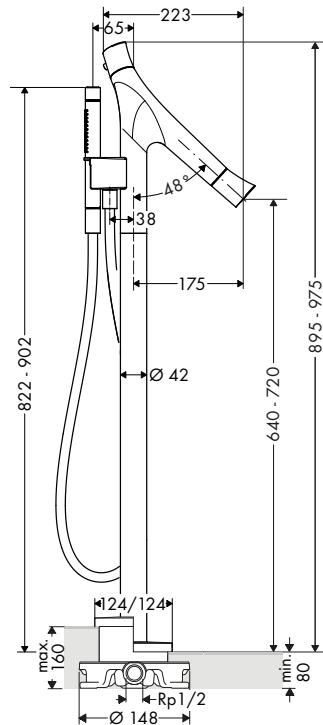

Termostato de bañera de pie

Características

/ Consiste en: termostato de bañera de pie, teleducha, flexo de ducha, soporte de ducha
/ Proyección 175 mm
/ 2 funciones
/ Cartucho del termostato, llave de paso e inversor

/ Tipo de chorro del mezclador: chorro normal
/ Tipo de chorro para la teleducha: Rain, Mono
/ Caudal máximo a 3 bar: 20 l/min
/ Caudal del caño de bañera a 3 bar: 20 l/min
/ Caudal de la teleducha a 3 bar: 15 l/min

/ Botón de seguridad a 40 °C
/ Temperatura máxima ajustable
/ Válvula antirretorno
/ Conexión: DN15
/ Con filtro de impurezas incluido

Sostenibilidad

Tecnologías

Tipos de chorro

Acabado	Referencia	Euro*
● Cromo	12016000	2.536,60
● AXOR FinishPlus*	12016XXX	3.804,90

⚠ A completar con:

Set básico para mezclador de pie

Referencia	Euro*
10452180	531,10

Partes opcionales:

Junta antihumedad para mezclador de pie

Referencia	Euro*
96441000	145,20

Mezclador termostático de 2 agujeros para borde de bañera

Características

/ 2 funciones
/ Botón de seguridad a 40 °C

/ Temperatura máxima ajustable
/ Apto para caño situado a cierta distancia

/ Conexión: DN15

Sostenibilidad

Tecnologías

Acabado	Referencia	Euro*
● Cromo	12422000	276,40
● AXOR FinishPlus*	12422XXX	414,60

⚠ A completar con:

Set básico para mezclador termostático de 2 agujeros para borde de bañera

Referencia	Euro*
15486180	602,40