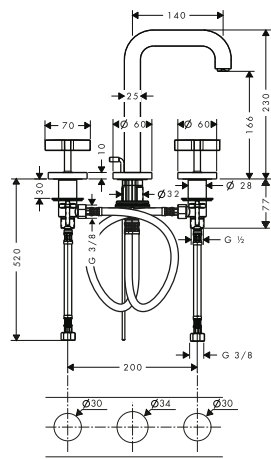

manecilla de cruceta

Sostenibilidad

Tecnologías

Resumen de variantes

ComfortZone	Proyección (mm)	Altura del caño (mm)	Modelo de manecilla	Acabado	Referencia	Euro*
170	140	166	plana	● Cromo	39135000	898,40
				● Cromo negro cepillado	39135340	1.347,60
				● AXOR FinishPlus*	39135XXX	1.347,60