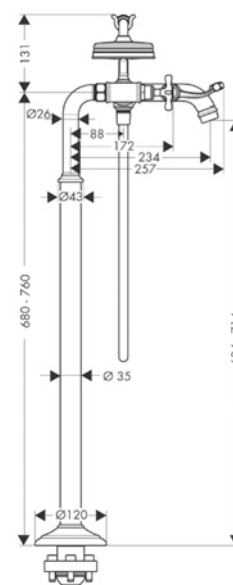

manecilla plana

manecilla de cruceta

Tecnologías

Tipos de chorro

Resumen de variantes

Proyección (mm)	Modelo de manecilla	Acabado	Referencia	Euro*
234	plana	Cromo	16553000	3.225,30
		Cromo negro cepillado	16553340	4.838,00
		Níquel cepillado	16553820	4.838,00
		AXOR FinishPlus*	16553XXX	4.838,00
234	cruceta	Cromo	16547000	3.122,20
		Cromo negro cepillado	16547340	4.683,30
		Níquel cepillado	16547820	4.683,30
		AXOR FinishPlus*	16547XXX	4.683,30