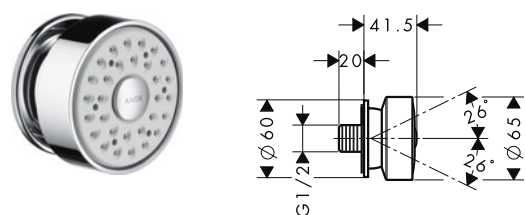

AXOR ShowerSolutions / AXOR Citterio E Módulos de ducha empotrados

Características de todas las variantes

/ Tamaño del rociador 120 mm
/ Tipo de chorro: Rain
/ Ángulo de chorro ajustable

/ Funciona como ducha fija, ducha de cervicales o ducha lateral
/ Máx. caudal 5,3 l/min aprox. a 3 bar
/ Caudal Rain 5,3 l/min aprox. a 3 bar

/ Sistema antical QuickClean
/ Material: metálico
/ Taxonomía UE: máx. 6 l/min - Substantial Contribution (SC)

square

softsquare

Sostenibilidad

Tecnologías

Tipos de chorro

Resumen de variantes

Tamaño del rociador	Número de chorros	Tipos de chorro	Máximo caudal a 3 bar (l/min)	Presión mínima del caudal (bar)	Forma	Acabado	Referencia	Euro*
120/120	1	Rain	5,3	1	square	● Cromo	28491000	505,90
						● AXOR FinishPlus*	28491XXX	758,90
120/120	1	Rain	5,3	1	softsquare	● Cromo	36822000	400,90
						● Bronce cepillado	36822140	601,40
						● Cromo negro cepillado	36822340	601,40
						● AXOR FinishPlus*	36822XXX	601,40

Partes opcionales:

	Referencia	Euro*
Set básico para módulo de ducha 120/120 empotrada	28486180	154,90
Parte de instalación	28470180	317,20

Duchas laterales 1jet

Características de todas las variantes

/ Tamaño del rociador 65 mm
/ Tipo de chorro: Rain
/ Ángulo de ducha lateral ajustable

/ Máx. caudal 5 l/min aprox. a 3 bar
/ Caudal Rain 5 l/min aprox. a 3 bar
/ Sistema antical QuickClean

/ Material: metálico
/ Taxonomía UE: máx. 6 l/min - Substantial Contribution (SC)

round

square

Sostenibilidad

Tecnologías

Tipos de chorro

Para más información sobre este producto, consulte la página siguiente.