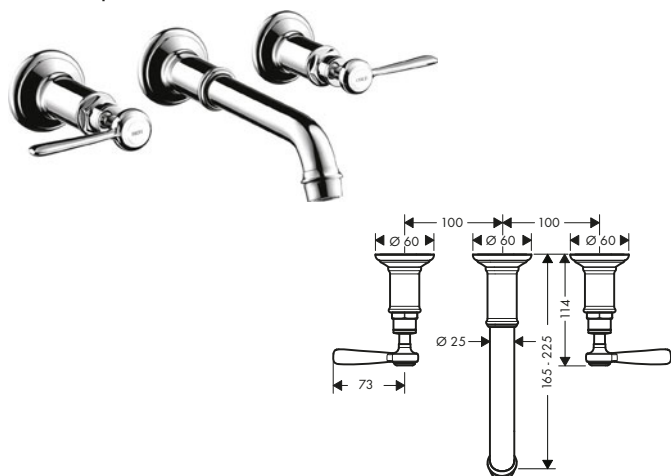

Mezcladores de lavabo empotrados de 3 agujeros

Características de todas las variantes

/ Consiste en: mezclador de lavabo de 3 agujeros empotrado, vaciador
/ Proyección: 165 - 225 mm

/ Caudal máximo a 3 bar: 5 l/min
/ Vaciador libre

/ Taxonomía UE: máx. 6 l/min - Substantial Contribution (SC)

manecilla plana