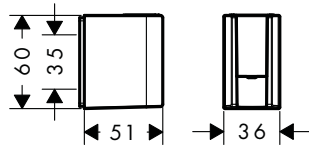

AXOR One Soporte de ducha

Características

- / Posición de sujeción fija
- / Para flexos con tuercas cilíndricas

Acabado	Referencia	Euro*
Cromo	45721000	81,40
Bronce cepillado	45721140	122,10
Cromo negro cepillado	45721340	122,10
Níquel cepillado	45721820	122,10
Color oro pulido	45721990	122,10
AXOR FinishPlus*	45721XXX	122,10

AXOR Starck / AXOR ShowerSolutions Tomas de agua

Características de todas las variantes

- / Válvula antirretorno
- / Tipo de conexión: G 1/2