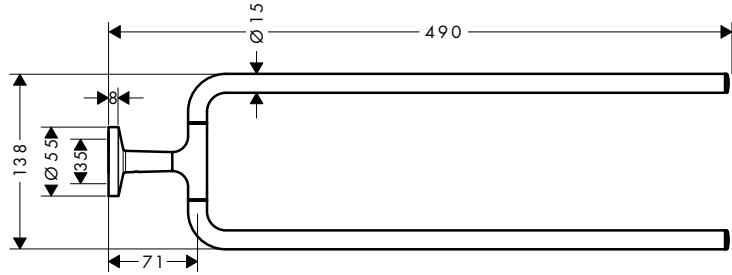

doble

Resumen de variantes

Modelo	Giratorio	Acabado	Referencia	Euro*
simple	-	Cromo	42826000	113,10
		Negro mate	42826670	158,30
		Blanco mate	42826700	158,30
		AXOR FinishPlus*	42826XXX	169,70
doble	■	Cromo	42822000	214,80
		Negro mate	42822670	300,70
		Blanco mate	42822700	300,70
		AXOR FinishPlus*	42822XXX	322,20

AXOR Universal Circular Toallero de aro

Características

/ Material: metálico
/ Giratorio

/ Con material de montaje
/ Fijación oculta

/ Distancia entre perforaciones: 35 mm
/ Diámetro del agujero del taladro: 6 mm