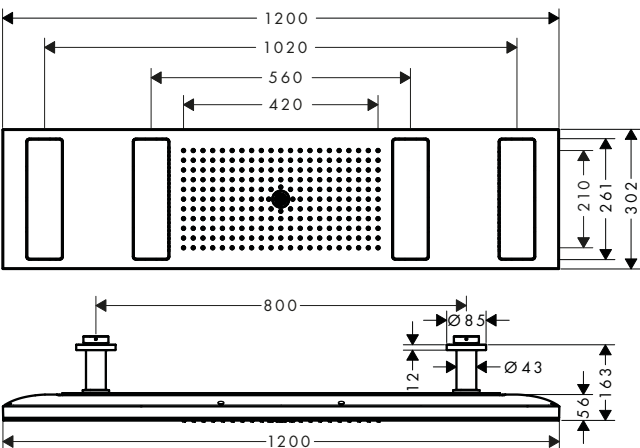

AXOR ShowerSolutions ShowerHeaven 1200/300 4jet con iluminación

Características de todas las variantes

- / Tamaño del rociador 1200 x 300 mm
- / Tipo de chorro: PowderRain, Rain, Mono
- / Longitud de la conexión de techo 100 mm
- / Máx. caudal 30 l/min aprox. a 3 bar
- / Caudal PowderRain exterior (a 3 bar): 12 l/min
- / Caudal PowderRain interior (a 3 bar): 12 l/min
- / Caudal Rain 16 l/min aprox. a 3 bar
- / Caudal Mono 15 l/min aprox. a 3 bar
- / Los tipos de chorro se pueden controlar individualmente o en combinación
- / Ducha fija desmontable para limpieza
- / las aletas extendibles se pueden abrir manualmente
- / Tipo de conexión: set básico
- / Con iluminación integrada
- / Luz: LED
- / Transformador fuente de alimentación, 24 V, 60 W
- / Voltaje de entrada: 100 - 240 V AC / 50/60 Hz
- / Voltaje de salida: 24 V DC
- / Color de la luz: blanco neutro
- / Sistema antical QuickClean
- / No se incluye set básico

Tecnologías

Tipos de chorro

Resumen de variantes

Tamaño del rociador	Número de chorros	Tipos de chorro	Máximo caudal a 3 bar (l/min)	Presión mínima del caudal (bar)	Temperatura de color	Fuente de alimentación del transformador	Acabado	Referencia	Euro*
1200/300	4	PowderRain, Rain, Mono	30	3	5000 K	24 V, 60 W	Cromo	10629000	11.072,90
							AXOR FinishPlus*	10629XXX	16.609,40
1200/300	4	PowderRain, Rain, Mono	30	3	3500 K	24 V, 60 W	Cromo	10628000	11.072,90
							AXOR FinishPlus*	10628XXX	16.609,40

A completar con:

Set básico para ShowerHeaven 1200/300 4jet

Referencia	Euro*
10922180	718,30

Partes opcionales:

Partes opcionales:	Acabado	Referencia	Euro*
Prolongación 230 mm para conexión al techo para ShowerHeaven 1200/400	Cromo	13603000	1.159,80
	AXOR FinishPlus*	13603XXX	1.739,70
Módulo de termostato Select 670/90 mm empotrado para 5 funciones	Cromo	18358000	2.657,70
	AXOR FinishPlus*	18358XXX	3.986,60