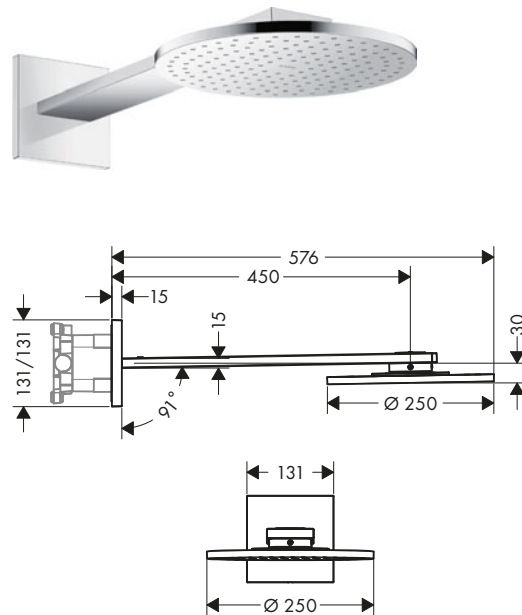

AXOR ShowerSolutions Duchas fijas 2jet, 1jet murales

Características de todas las variantes

/ Consiste en: ducha fija, brazo de ducha
/ Longitud del brazo de ducha 450 mm
/ Ducha fija desmontable para limpieza

/ La tarjeta de servicio con filtro se puede quitar, sin herramientas, para su limpieza.
/ Sistema antical QuickClean

300

250

Tecnologías

Tipos de chorro

Resumen de variantes

Tamaño del rociador	Número de chorros	Tipos de chorro	Máximo caudal a 3 bar (l/min)	Presión mínima del caudal (bar)	Conexión	Acabado	Referencia	Euro*
300	2	PowderRain, Intense PowderRain	19	2	set básico	● Cromo	35303000	1.835,70
						● Bronce cepillado	35303140	2.753,60
						● Cromo negro cepillado	35303340	2.753,60
						● Negro mate	35303670	2.570,00
						● Níquel cepillado	35303820	2.753,60
						● Color oro pulido	35303990	2.753,60
						● AXOR FinishPlus*	35303XXX	2.753,60
300	1	PowderRain	17,6	1,9	G ½	● Cromo	35300000	1.645,80
						● Bronce cepillado	35300140	2.468,70
						● Cromo negro cepillado	35300340	2.468,70
						● Negro mate	35300670	2.304,10
						● Níquel cepillado	35300820	2.468,70
						● Color oro pulido	35300990	2.468,70
						● AXOR FinishPlus*	35300XXX	2.468,70
250	2	PowderRain, Intense PowderRain	19	2	set básico	● Cromo	35296000	1.582,60
						● AXOR FinishPlus*	35296XXX	2.373,90
250	1	PowderRain	18,1	1,5	G ½	● Cromo	35284000	1.392,80
						● AXOR FinishPlus*	35284XXX	2.089,20

⚠ A completar con:		Para	Referencia	Euro*
	Set básico para ducha fija mural	35303XXX 35296XXX	35361180	356,10

Partes opcionales:		Acabado	Referencia	Euro*
	Embellecedor softsquare	● Cromo	35214000	77,20
		● Negro mate	35214670	115,80
		● AXOR FinishPlus*	35214XXX	115,80