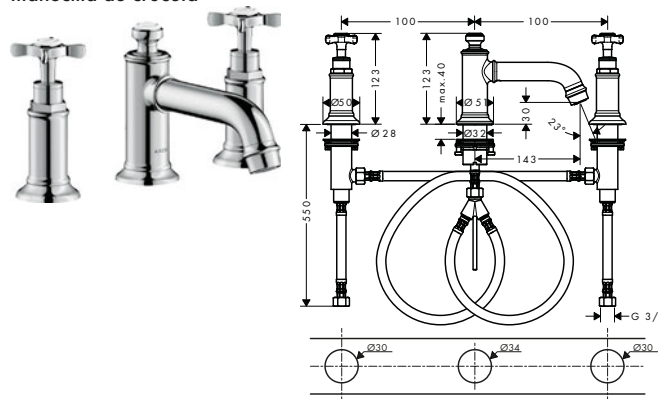

manecilla de cruceta

Sostenibilidad

Tecnologías

Resumen de variantes

ComfortZone	Proyección (mm)	Altura del caño (mm)	Modelo de manecilla	Acabado	Referencia	Euro*
30	143	30	plana	Cromo	16535000	825,40
				Cromo negro cepillado	16535340	1.238,10
				Níquel cepillado	16535820	1.238,10
				AXOR FinishPlus*	16535XXX	1.238,10
30	143	30	cruceta	Cromo	16536000	825,40
				Cromo negro cepillado	16536340	1.238,10
				Níquel cepillado	16536820	1.238,10
				AXOR FinishPlus*	16536XXX	1.238,10

Partes opcionales:

Set de alargó para mezclador monomando de 3 agujeros

Referencia

38959000

Euro*

129,70