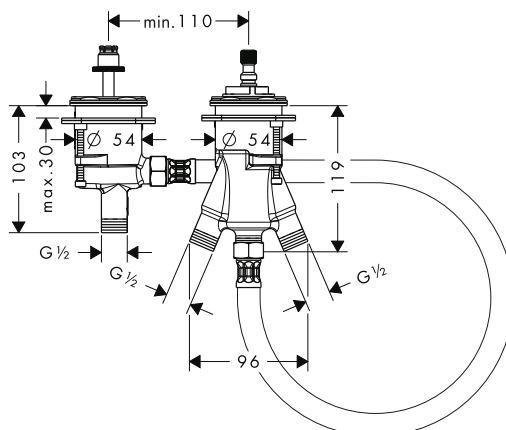

Set básico para mezclador termostático de 2 agujeros para borde de bañera

Características

/ Apto para caño situado a cierta distancia
/ Conexiones G 1/2

/ Caudal de agua salida superior: 31 l/min
/ Caudal de agua salida inferior: 31 l/min