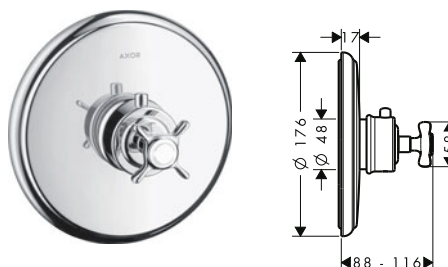

Tecnologías

Resumen de variantes

Modelo de manecilla	Acabado	Referencia	Euro*
plana	 Cromo	16823000	846,90
	 Cromo negro cepillado	16823340	1.270,40
	 Níquel cepillado	16823820	1.270,40
	 AXOR FinishPlus*	16823XXX	1.270,40
cruceta	 Cromo	16810000	820,50
	 Cromo negro cepillado	16810340	1.230,80
	 Níquel cepillado	16810820	1.230,80
	 AXOR FinishPlus*	16810XXX	1.230,80