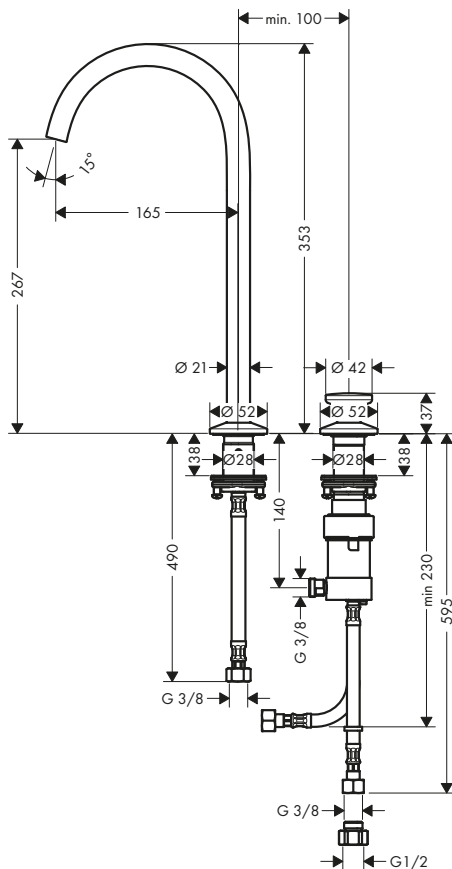

Mezclador de lavabo de 2 agujeros Select 260 con vaciador Push-Open

Características

/ Consiste en: mezclador de lavabo de 2 agujeros, vaciador
/ ComfortZone 260
/ Proyección: 165 mm
/ Altura del caño: 267 mm
/ Modelo de manecilla: Select

/ Caño giratorio 120°
/ Caudal máximo a 3 bar: 5 l/min
/ Vaciador Push-Open de 1 1/4"
/ Material del vaciador: metálico
/ Permite cambiar la disposición de la unidad de control y del caño

/ La unidad de control necesita aproximadamente 20 cm de espacio debajo de la parte superior
/ Taxonomía UE: máx. 6 l/min - Substantial Contribution (SC)

Sostenibilidad

Tecnologías

Acabado	Referencia	Euro*
Cromo	48060000	610,60
Bronce cepillado	48060140	915,90
Cromo negro cepillado	48060340	915,90
Negro mate	48060670	854,80
Blanco mate	48060700	854,80
Color oro pulido	48060990	915,90
AXOR FinishPlus*	48060XXX	915,90

Partes opcionales:

Set de largo

Referencia	Euro*
38960000	61,20