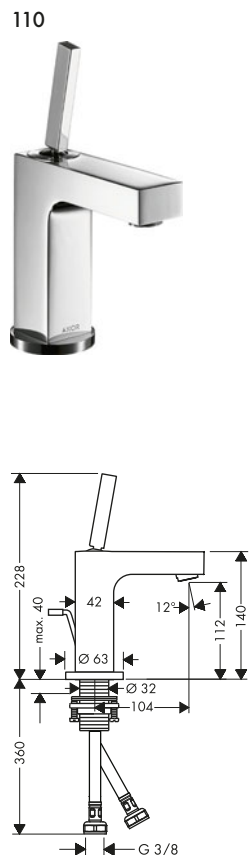

Mezcladores monomando de lavabo con manecilla pin

Características de todas las variantes

/ Consiste en: mezclador monomando de lavabo, vaciador
/ Modelo de manecilla: manecilla pin

/ Caudal máximo a 3 bar: 5 l/min
/ Con función de limpieza QuickClean

/ Taxonomía UE: máx. 6 l/min - Substantial Contribution (SC)

Sostenibilidad

Tecnologías

Resumen de variantes

ComfortZone	Proyección (mm)	Altura del caño (mm)	Tipos de chorro	Vaciador	Para lavabos tipo bol	Acabado	Referencia	Euro*
110	104	112	chorro normal	automático	-	● Cromo	39010000	784,70
						● Cromo negro cepillado	39010340	1.177,10
						● AXOR FinishPlus*	39010XXX	1.177,10
110	104	112	chorro normal	libre	-	● Cromo	39018000	784,70
						● Cromo negro cepillado	39018340	1.177,10
						● AXOR FinishPlus*	39018XXX	1.177,10
160	141	158	chorro laminar	automático	-	● Cromo	39031000	784,90
						● Cromo negro cepillado	39031340	1.177,40
						● AXOR FinishPlus*	39031XXX	1.177,40
160	141	158	chorro laminar	libre	-	● Cromo	39032000	784,90
						● Cromo negro cepillado	39032340	1.177,40
						● AXOR FinishPlus*	39032XXX	1.177,40
280	201	277	chorro normal	automático	■	● Cromo	39020000	1.124,00
						● Cromo negro cepillado	39020340	1.686,00
						● AXOR FinishPlus*	39020XXX	1.686,00