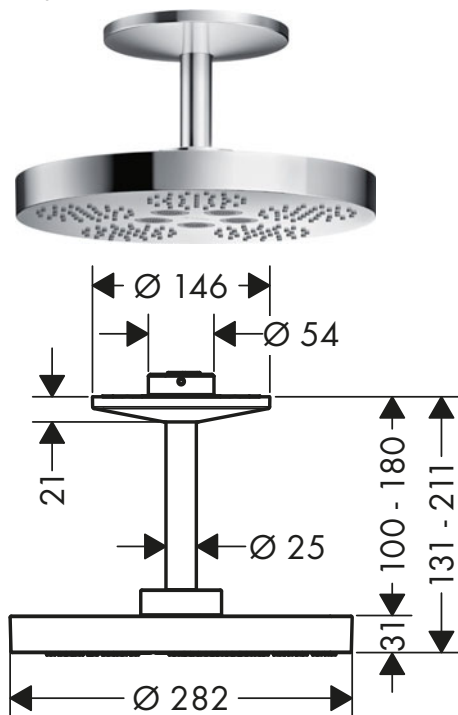

AXOR One Duchas fijas 2jet, 1jet murales

Resumen de variantes

Tamaño del rociador	Longitud del brazo de ducha (mm)	Número de chorros	Tipos de chorro	Máximo caudal a 3 bar (l/min)	Presión mínima del caudal (bar)	Acabado	Referencia	Euro*
280	389	2	PowderRain, Rain	12	1,5	Cromo	48492000	1.243,70
						Bronce cepillado	48492140	1.865,60
						Cromo negro cepillado	48492340	1.865,60
						Negro mate	48492670	1.741,20
						Blanco mate	48492700	1.741,20
						Color oro pulido	48492990	1.865,60
						AXOR FinishPlus*	48492XXX	1.865,60
280	390	1	PowderRain y Rain en combinación	12,3	1,2	Cromo	48491000	1.074,10
						Bronce cepillado	48491140	1.611,20
						Cromo negro cepillado	48491340	1.611,20
						Negro mate	48491670	1.503,70
						Blanco mate	48491700	1.503,70
						Color oro pulido	48491990	1.611,20
						AXOR FinishPlus*	48491XXX	1.611,20

⚠ A completar con:		Para	Referencia	Euro*
	Set básico para ducha fija mural	48492XXX	35361180	356,10

AXOR One Duchas fijas de techo 2jet, 1jet

Características de todas las variantes

/ Consiste en: ducha fija, conexión de techo
/ Tamaño del rociador 280 mm

/ Ducha fija desmontable para limpieza
/ Sistema antical QuickClean

2 tipos de chorro