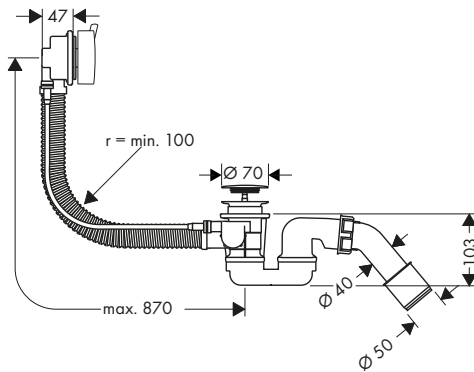

Set completo de sistema de llenado y vaciado para bañeras especiales

Características

/ Consiste en: set básico, sifón para la bañera, embellecedor

/ Apto para bañeras especiales
/ Conexión en rosca de PE G 1½ x 40/50 mm

/ Tubo del rebosadero flexible
/ Longitud del cable bowden 780 mm

Acabado	Referencia	Euro*
Cromo	58318000	117,90
Negro mate	58318670	165,10
Blanco mate	58318700	165,10
AXOR FinishPlus*	58318XXX	176,90