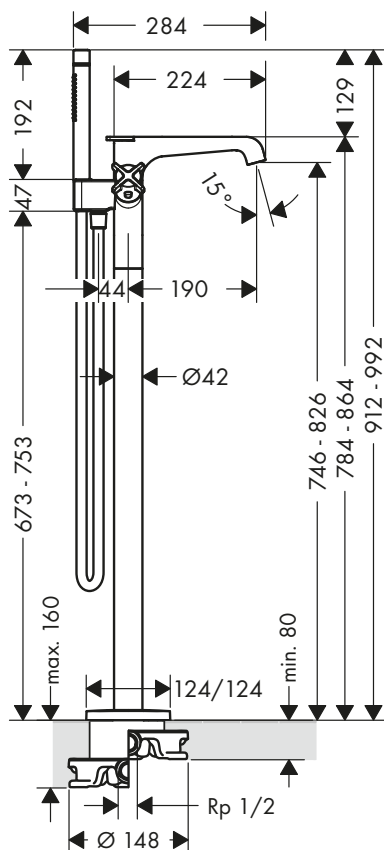

Termostato de bañera de pie

Características

- / Consiste en: termostato de bañera de pie, teleducha, flexo de ducha, soporte de ducha
- / Proyección 190 mm
- / 2 funciones
- / Cómodo manejo del inversor

- / Cartucho del termostato, con válvula cerámica 180°
- / Tipo de chorro del mezclador: chorro laminar
- / Tipo de chorro para la teleducha: Rain, Mono
- / Caudal máximo a 3 bar: 19 l/min
- / Caudal del caño de bañera a 3 bar: 19 l/min

- / Caudal de la teleducha a 3 bar: 15 l/min
- / Botón de seguridad a 40 °C
- / Temperatura máxima ajustable
- / Válvula antirretorno
- / Conexión: DN15

Sostenibilidad

Tecnologías

Tipos de chorro

Acabado	Referencia	Euro*
Cromo	36416000	2.367,20
Bronce cepillado	36416140	3.550,80
Cromo negro cepillado	36416340	3.550,80
Negro mate	36416670	3.314,10
AXOR FinishPlus*	36416XXX	3.550,80

A completar con:		Referencia	Euro*
	Set básico para mezclador de pie	10452180	531,10
Partes opcionales:		Referencia	Euro*
	Junta antihumedad para mezclador de pie	96441000	145,20

Para más información sobre este producto, consulte la página siguiente.