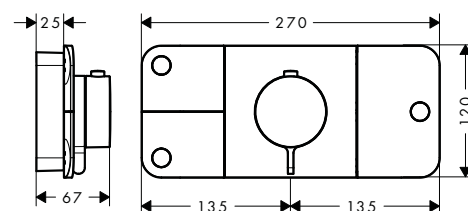

3 funciones

Sostenibilidad

Tecnologías

Certificados/declaraciones

Resumen de variantes

Número de funciones	Máximo caudal a 3 bar (l/min)		Acabado	Referencia	Euro*			
1 función	24	24	● Cromo	45711000	822,60			
			● Bronce cepillado	45711140	1.233,90			
			● Cromo negro cepillado	45711340	1.233,90			
			● Negro mate	45711670	1.151,60			
			● Blanco mate	45711700	1.151,60			
			● Color oro pulido	45711990	1.233,90			
			● AXOR FinishPlus*	45711XXX	1.233,90			
			2 funciones	30	24	● Cromo	45712000	1.028,30
						● Bronce cepillado	45712140	1.542,50
● Cromo negro cepillado	45712340	1.542,50						
● Negro mate	45712670	1.439,60						
● Blanco mate	45712700	1.439,60						
● Color oro pulido	45712990	1.542,50						
● AXOR FinishPlus*	45712XXX	1.542,50						
3 funciones	30	24				● Cromo	45713000	1.343,60
						● Bronce cepillado	45713140	2.015,40
			● Cromo negro cepillado	45713340	2.015,40			
			● Negro mate	45713670	1.881,00			
			● Blanco mate	45713700	1.881,00			
			● Color oro pulido	45713990	2.015,40			
			● AXOR FinishPlus*	45713XXX	2.015,40			

Para más información sobre este producto, consulte la página siguiente.