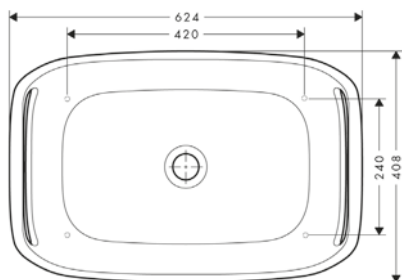

Lavabo tipo bol 624/480

Características

/ Material: resina mineral con una capa de GelCoat
/ Nivel de brillo de la cerámica: brillante

/ Sin orificio para grifo
/ Sin rebosadero
/ Sin repisa

/ Sin vaciador
/ Sobre encimera

Acabado	Referencia	Euro*
○ Blanco	11300000	1.684,00

Partes opcionales:

Vaciador libre para lavabo

Acabado	Referencia	Euro*
● Cromo	51301000	45,30
● AXOR FinishPlus*	51301XXX	68,00

Lavabo tipo bol 511

Características

/ Material: resina mineral con una capa de GelCoat
/ Nivel de brillo de la cerámica: brillante

/ Sin orificio para grifo
/ Sin rebosadero
/ Sin repisa

/ Sin vaciador
/ Sobre encimera