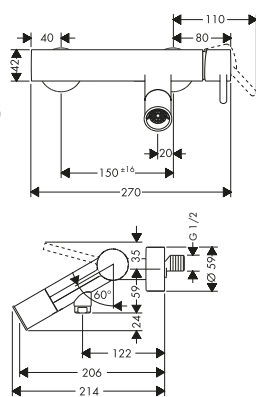

manecilla pin