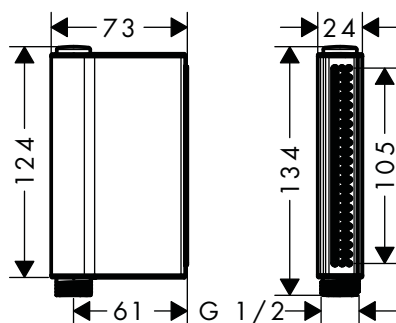

AXOR One Teleducha 2jet

Características

/ Tamaño del rociador: 124 x 24 mm
/ Tipo de chorro: Rain, flood spray

/ Cómoda selección del chorro mediante botón Select

/ Caudal máximo a 3 bar: 12 l/min
/ Sistema antical QuickClean

Tecnologías

Tipos de chorro

Acabado	Referencia	Euro*
Cromo	45720000	190,10
Bronce cepillado	45720140	285,20
Cromo negro cepillado	45720340	285,20
Negro mate	45720670	266,10
Blanco mate	45720700	266,10
Color oro pulido	45720990	285,20
AXOR FinishPlus*	45720XXX	285,20

AXOR Starck Teleduchas 2jet, 1jet

Características de todas las variantes

/ Tamaño del rociador: 68 x 24 mm
/ Sistema antical QuickClean