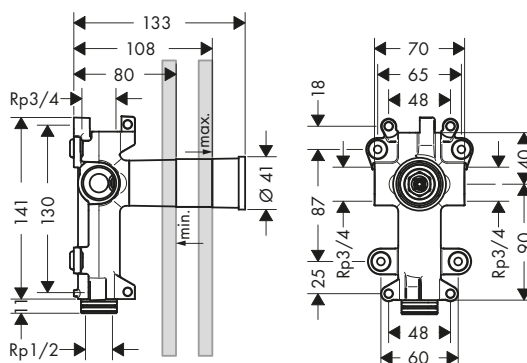

Set básico para módulo de ducha 120/120 empotrada

Características

/ Instalación insonorizada

Referencia	Euro*
28486180	154,90