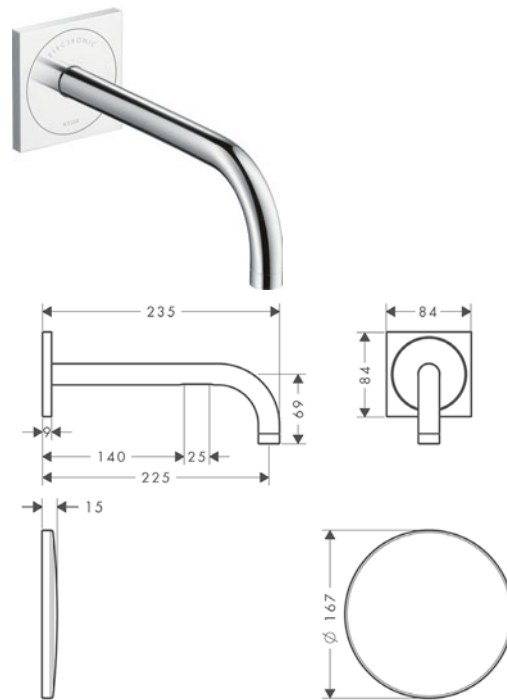

AXOR Uno Mezcladores electrónicos de lavabo empotrados

Características de todas las variantes

- / Caudal máximo a 3 bar: 5 l/min
- / Temperatura ajustable mediante set básico ajustable mediante set básico
- / Detector de proximidad por infrarrojos
- / Conexión a red de 230 V / 50 Hz

- / Enjuague higiénico activable (caudal de agua automático)
- / Frecuencia de limpieza higiénica 24 h
- / Tiempo del ciclo de enjuague higiénico: 10 s
- / Enjuague continuo activable (apertura durante 180 segundos, adecuado para desinfección térmica)

- / Para un funcionamiento óptimo, tener en cuenta una distancia mínima de 140 mm entre el centro del caño y el canto trasero del lavabo
- / Taxonomía UE: máx. 6 l/min - Substantial Contribution (SC)

165

225

Sostenibilidad

Tecnologías

Certificados/declaraciones

Resumen de variantes

Proyección (mm)	Acabado	Referencia	Euro*
165	● Cromo	38119000	1.073,00
	● Cromo negro cepillado	38119340	1.609,50
	● Negro mate	38119670	1.502,20
	○ Blanco mate	38119700	1.502,20
	● Níquel cepillado	38119820	1.609,50
	● AXOR FinishPlus*	38119XXX	1.609,50
225	● Cromo	38120000	1.088,20
	● Cromo negro cepillado	38120340	1.632,30
	● Negro mate	38120670	1.523,50
	○ Blanco mate	38120700	1.523,50
	● Níquel cepillado	38120820	1.632,30
	● AXOR FinishPlus*	38120XXX	1.632,30

⚠ A completar con:		Referencia	Euro*
	Set básico para mezclador electrónico de lavabo	16180180	360,90

Partes opcionales:		Para	Referencia	Euro*
	Prolongación 25 mm para set básico para mezclador electrónico empotrado	38119XXX	13594000	104,90

sin IVA

Para más información sobre acabados especiales AXOR FinishPlus*, consulte la descripción general de AXOR FinishPlus* en la página 27.