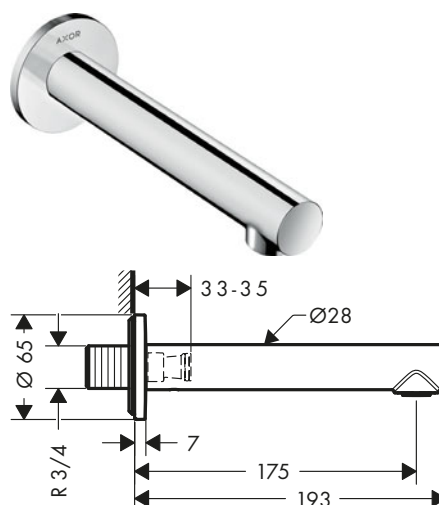

Caños de bañera

Características de todas las variantes

/ Caudal máximo a 3 bar: 19 l/min

Tecnologías

Resumen de variantes

Proyección (mm)	Modelo	Acabado	Referencia	Euro*		
178	curvado	Cromo	38411000	260,80		
		Cromo negro cepillado	38411340	391,20		
		Negro mate	38411670	365,10		
		Blanco mate	38411700	365,10		
		Níquel cepillado	38411820	391,20		
		AXOR FinishPlus*	38411XXX	391,20		
		175	recto	Cromo	45410000	260,80
Cromo negro cepillado	45410340			391,20		
Níquel cepillado	45410820			391,20		
AXOR FinishPlus*	45410XXX			391,20		

Mezcladores monomando de ducha vistos

Características de todas las variantes

/ Consiste en: mezclador monomando de ducha
/ Excéntricas 150 ± 16 mm

/ Caudal máximo a 3 bar: 15 l/min
/ Válvula antirretorno

/ Con amortiguador de ruido