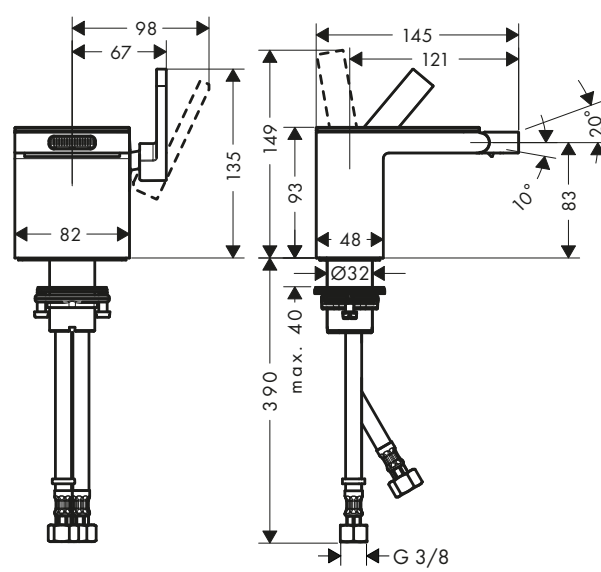

sin placa

Sostenibilidad

Tecnologías

Resumen de variantes

Proyección (mm)	Altura del caño (mm)	Modelo	Acabado	Consultar disponibilidad	Referencia	Euro*
121	83	con placa	Cromo/Cristal de espejo		47210000	993,80
			Cromo/Cristal negro		47210600	993,80
			Negro mate/Cristal negro	T1/2024	47210670	1.391,30
121	83	sin placa	Cromo		47212000	867,10
			Bronce cepillado		47212140	1.300,70
			Cromo negro cepillado		47212340	1.300,70
			Negro mate	T1/2024	47212670	1.213,90
			AXOR FinishPlus*		47212XXX	1.300,70