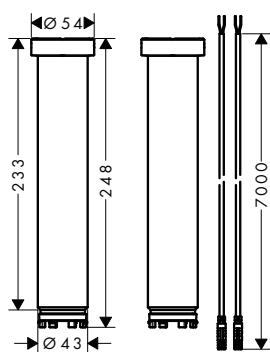

Prolongación 230 mm para conexión al techo para ShowerHeaven 1200/400

Características

/ Medida: 230 mm