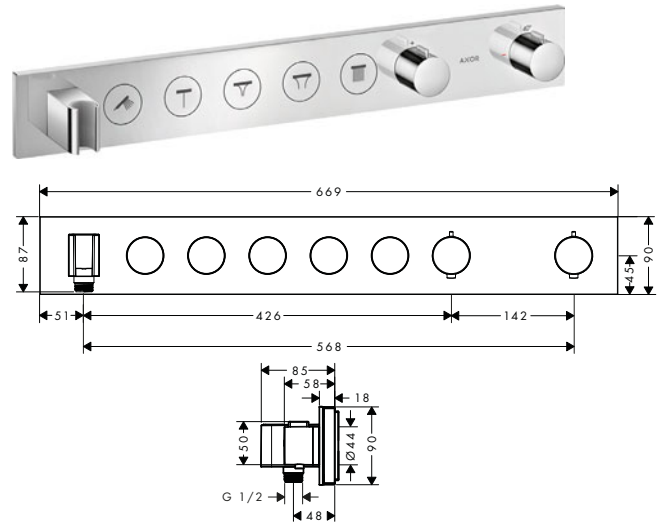

5 funciones

Sostenibilidad

Tecnologías

Certificados/declaraciones

Resumen de variantes

Número de funciones	Máximo caudal a 3 bar (l/min)	Botones incluidos	Acabado	Referencia	Euro*	
4 funciones	38	26	Rain, Waterfall, Mono, teleducha	● Cromo	18357000	2.345,00
				● Bronce cepillado	18357140	3.517,50
				● Cromo negro cepillado	18357340	3.517,50
				● Níquel cepillado	18357820	3.517,50
				● Color oro pulido	18357990	3.517,50
5 funciones	38	26	PowderRain, Mono, ducha fija, teleducha	● AXOR FinishPlus*	18357XXX	3.517,50
				● Cromo	18358000	2.657,70
				● AXOR FinishPlus*	18358XXX	3.986,60

⚠ A completar con:		Para	Referencia	Euro*
	Set básico para módulo de termostato Select para 4 funciones	18357XXX	18312180	1.173,00
	Set básico para módulo de termostato Select para 5 funciones	18358XXX	18313180	1.319,60