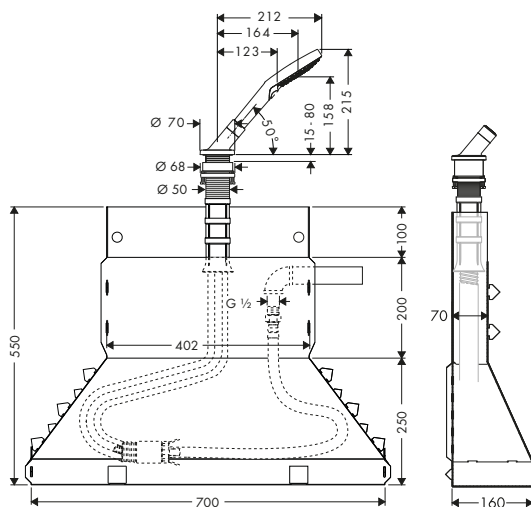

Mezclador termostático de 2 agujeros para borde de bañera

Características

/ 2 funciones
/ Botón de seguridad a 40 °C

/ Temperatura máxima ajustable
/ Apto para caño situado a cierta distancia

/ Conexión: DN15

Sostenibilidad

Tecnologías

Certificados/declaraciones

Acabado	Referencia	Euro*
Cromo	38480000	209,40
Cromo negro cepillado	38480340	314,10
Níquel cepillado	38480820	314,10
AXOR FinishPlus*	38480XXX	314,10

⚠ A completar con:

Set básico para mezclador termostático de 2 agujeros para borde de bañera	Referencia 15486180	Euro* 602,40

Partes opcionales:

Flexos de conexión para grifería termostática de 2 agujeros para montaje sobre borde de bañera	Referencia 13089000	Euro* -
Rácor flexible 800 mm	Referencia 58308000	Euro* 125,30

Set de baño para borde de bañera

Características

/ Consiste en: teleducha, soporte de ducha, flexo de ducha, Secubox, Secuflex bloqueo de auto-retorno, paso para flexo

/ Apto para borde de bañera o repisa
/ Conexiones DN15
/ Diámetro de perforación en bañera: Ø 50 mm

/ Máxima longitud de extracción de la teleducha 1,10 m

Acabado	Referencia	Euro*
Cromo	19418000	507,10
AXOR FinishPlus*	19418XXX	760,70

Partes opcionales:

Secuflex prolongación interna	Referencia 98806000	Euro* 4,80