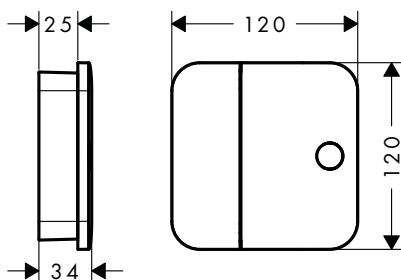

Módulos de termostato empotrados

⚠ A completar con:		Referencia	Euro*
	Set básico para módulo de termostato	45710180	366,50
Partes opcionales:		Referencia	Euro*
	Prolongación 25 mm para set básico de módulo de termostato	45790000	291,00

Llave de paso empotrada

Características

/ Cómoda apertura y cierre mediante el botón Select
/ 1 función

Tecnologías

Acabado	Referencia	Euro*
Cromo	45771000	384,00
Bronce cepillado	45771140	576,00
Cromo negro cepillado	45771340	576,00
Negro mate	45771670	537,60
Blanco mate	45771700	537,60
Color oro pulido	45771990	576,00
AXOR FinishPlus*	45771XXX	576,00

⚠ A completar con:		Referencia	Euro*
	Set básico para llave de paso empotrada	45770180	248,80