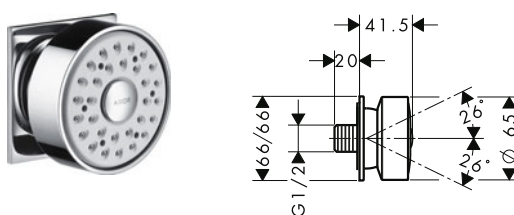

square

Sostenibilidad

Tecnologías

Tipos de chorro

Para más información sobre este producto, consulte la página siguiente.