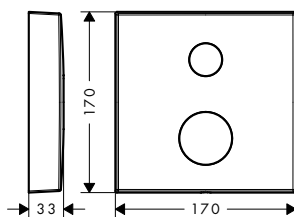

Acabado	Referencia	Euro*
Cromo	14969000	79,10
AXOR FinishPlus*	14969XXX	118,70