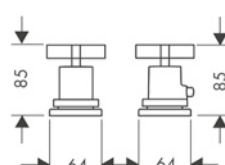

/ Conexión: DN15

manecilla plana

manecilla de cruzeta

Sostenibilidad

Tecnologías

Resumen de variantes

Modelo de manecilla	Acabado	Referencia	Euro *
plana	Cromo	39482000	450,10
	Cromo negro cepillado	39482340	675,20
	AXOR FinishPlus*	39482XXX	675,20
cruzeta	Cromo	39480000	450,10
	Cromo negro cepillado	39480340	675,20
	AXOR FinishPlus*	39480XXX	675,20