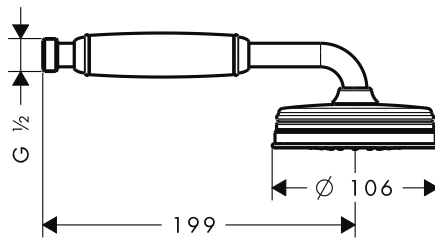

Teleducha 100 1jet

Características

/ Tamaño del rociador: 100 mm
/ Tipo de chorro: RainAir

/ Caudal máximo a 3 bar: 16 l/min
/ Sistema antical QuickClean

Tecnologías

Tipos de chorro

Acabado	Referencia	Euro*
Cromo	16320000	239,40
Cromo negro cepillado	16320340	359,10
Níquel cepillado	16320820	359,10
AXOR FinishPlus*	16320XXX	359,10

Set de ducha 0.90 m con teleducha 100 1jet

Características

/ Consiste en: teleducha, barra de ducha, flexo de ducha, control deslizante
/ Tamaño del rociador 100 mm

/ Tipo de chorro: RainAir
/ Soporte para tubos flexos con tuerca cónica
/ Barra de ducha AXOR Montreux 0.90m

/ Caudal máximo a 3 bar: 16 l/min
/ Perfil de la barra: round
/ Diámetro de la barra: 25 mm