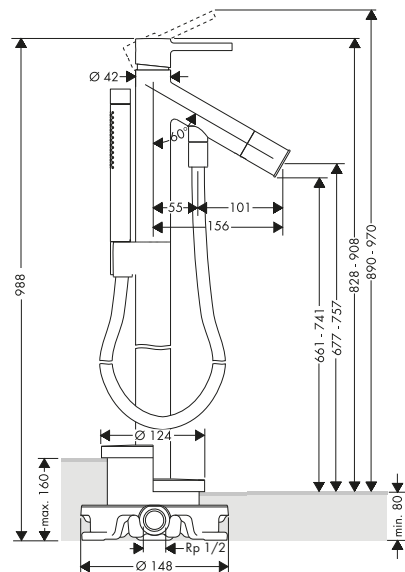

Mezcladores monomando de bañera de pie

Características de todas las variantes

/ Proyección: 156 mm

/ Caudal máximo a 3 bar: 18 l/min

/ Caudal del caño de bañera a 3 bar: 18 l/min

/ Caudal de la teleducha a 3 bar: 15 l/min

/ Inversor automático

manecilla pin