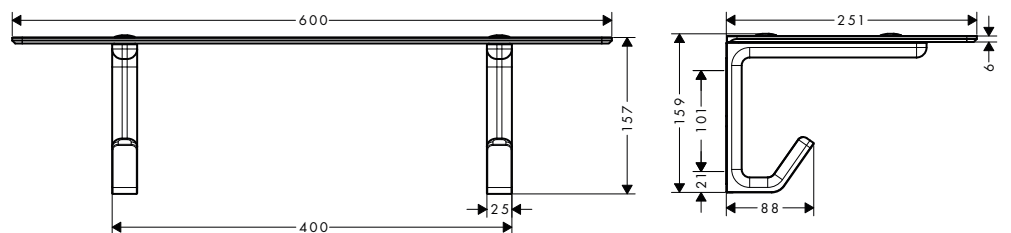

Acabado	Referencia	Euro*
Cromo	42842000	352,20
AXOR FinishPlus*	42842XXX	528,30