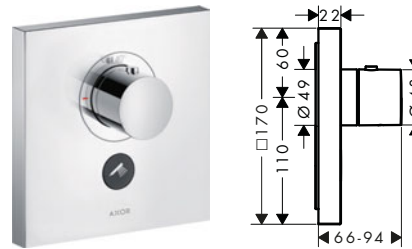

AXOR ShowerSelect Termostatos de gran caudal empotrados

Características de todas las variantes

/ Cómoda apertura y cierre con el botón Select para 1 función
/ Caudal máximo a 3 bar: 59 l/min

/ Caudal de agua salida superior 59 l/min aprox. a 3 bar
/ Botón de seguridad a 40 °C

/ Temperatura máxima ajustable
/ El termostato incluye el botón para teleducha

square

Tecnologías

Resumen de variantes

Forma	Acabado	Referencia	Euro*
round	● Cromo	36726000	737,80
	● Níquel cepillado	36726820	1.106,70
	● AXOR FinishPlus*	36726XXX	1.106,70
square	● Cromo	36716000	737,80
	● AXOR FinishPlus*	36716XXX	1.106,70
softsquare	● Cromo	36706000	774,00
	● AXOR FinishPlus*	36706XXX	1.161,00

! A completar con:		Referencia	Euro*
	Set básico	01700180	155,00

Partes opcionales:	Para	Acabado	Referencia	Euro*
	Prolongación interna 25 mm		13587000	62,10
	Guía de montaje para iBox universal		93171000	41,60
	Llave de paso round empotrada para 3 funciones	● Cromo	36727000	533,20
		● Níquel cepillado	36727820	799,80
		● AXOR FinishPlus*	36727XXX	799,80
	Llave de paso square para 3 funciones	● Cromo	36717000	533,20
		● AXOR FinishPlus*	36717XXX	799,80
	Llave de paso empotrada softsquare para 3 funciones	● Cromo	36773000	559,80
		● AXOR FinishPlus*	36773XXX	839,70
	Florón de largo	● Cromo	98860000	63,70
		● AXOR FinishPlus*	98860XXX	95,60