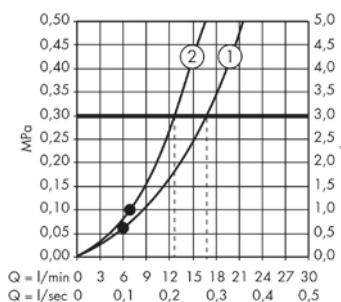

Teleducha 2jet
28532000

- ① Rain
- ② Mono

La función está garantizada a partir de •. Los valores de consumo se han medido con el mezclador o la válvula empotrada correspondiente a efectos prácticos.