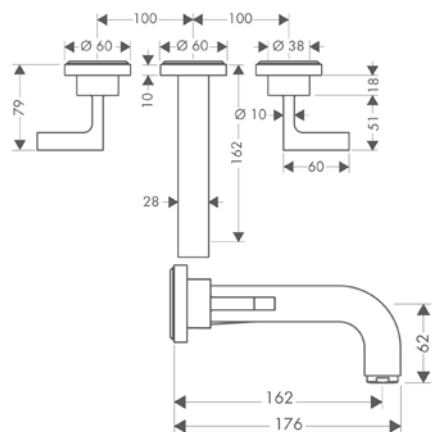

Mezcladores de lavabo empotrados de 3 agujeros

Características de todas las variantes

/ Consiste en: mezclador de lavabo de 3 agujeros empotrado, vaciador
/ Caudal máximo a 3 bar: 5 l/min

/ Vaciador libre
/ Con función de limpieza QuickClean

/ Taxonomía UE: máx. 6 l/min - Substantial Contribution (SC)

162 con manecillas planas