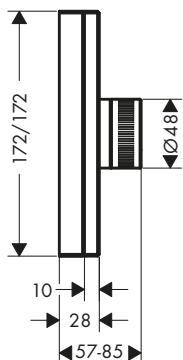

Termostatos de gran caudal empotrados

Características de todas las variantes

/ Caudal máximo a 3 bar: 59 l/min
/ Botón de seguridad a 40 °C

/ Temperatura máxima ajustable
/ Válvula antirretorno

/ Con amortiguador de ruido

Resumen de variantes