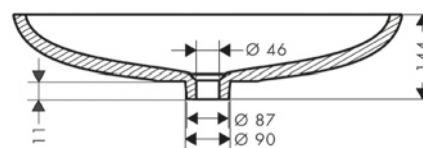

Lavabo tipo bol 800/450

Características

/ Material: resina mineral con una capa de GelCoat
/ Nivel de brillo de la cerámica: brillante

/ Sin orificio para grifo
/ Sin rebosadero
/ Sin repisa

/ Sin vaciador
/ Sobre encimera

Acabado	Referencia	Euro*
○ Blanco	42300000	1.274,80

Partes opcionales:

Vaciador libre para lavabo

Acabado	Referencia	Euro*
● Cromo	51301000	45,30
● AXOR FinishPlus*	51301XXX	68,00

Mezclador monomando de bañera de pie

Características

/ Consiste en: mezclador monomando de bañera de pie, teleducha, flexo de ducha, soporte de ducha

/ Proyección: 248 mm
/ Caudal máximo a 3 bar: 17 l/min
/ Caudal del caño de bañera a 3 bar: 17 l/min

/ Caudal de la teleducha a 3 bar: 14 l/min
/ Inversor automático
/ Con función de limpieza QuickClean