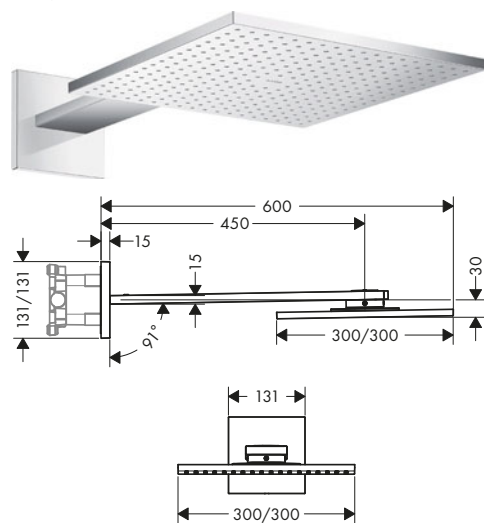

AXOR ShowerSolutions Duchas fijas 2jet, 1jet murales

Características de todas las variantes

/ Consiste en: ducha fija, brazo de ducha
/ Longitud del brazo de ducha 450 mm
/ Ducha fija desmontable para limpieza

/ La tarjeta de servicio con filtro se puede quitar, sin herramientas, para su limpieza.
/ Sistema antical QuickClean

300/300