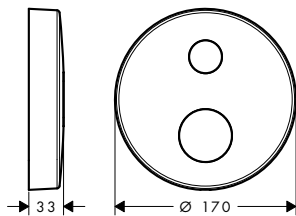

Acabado	Referencia	Euro*
Cromo	14961000	64,70
AXOR FinishPlus*	14961XXX	97,10

Florón de alargado round 2 ejes con señalética 0-1-2

Características

/ Para instalaciones empotradas de profundidad limitada

/ Medida: 18 mm más largo que el florón en serie
/ Extraíble: 33 mm