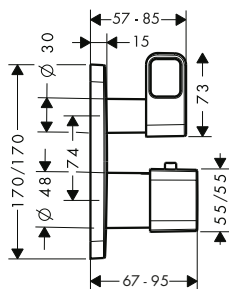

Termostato empotrado con llave de paso

Características

/ Caudal máximo a 3 bar: 26 l/min
/ Botón de seguridad a 40 °C

/ Temperatura máxima ajustable
/ Válvula antirretorno

/ Con amortiguador de ruido

Sostenibilidad

Tecnologías

Acabado	Referencia	Euro*
Cromo	11732000	886,50
AXOR FinishPlus*	11732XXX	1.329,80

Este producto no está disponible en los acabados especiales Cromo negro pulido y Cromo negro cepillado.

A completar con:	Referencia	Euro*
AXOR iBox universal Set básico	01700180	155,00

Partes opcionales:	Acabado	Referencia	Euro*
Florón de alargo softsquare 2 ejes con señalética de flechas	Cromo	14974000	79,10
	AXOR FinishPlus*	14974XXX	118,70
Prolongación interna 25 mm		13587000	62,10
Guía de montaje para iBox universal		93171000	41,60

Termostato empotrado con llave de paso e inversor

Características

/ Caudal máximo a 3 bar: 29 l/min
/ Botón de seguridad a 40 °C

/ Temperatura máxima ajustable
/ Válvula antirretorno

/ Con amortiguador de ruido