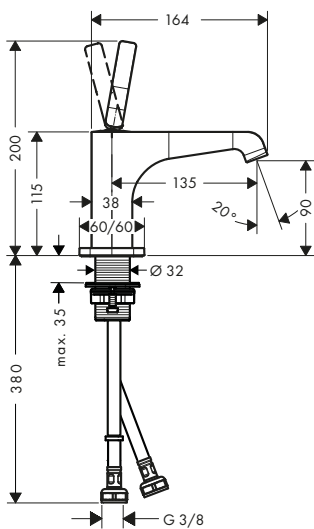

manecilla pin

manecilla plana

Sostenibilidad

Tecnologías

Resumen de variantes

ComfortZone	Proyección (mm)	Altura del caño (mm)	Modelo de manecilla	Acabado	Referencia	Euro *
90	135	90	pin	Cromo	36102000	508,50
				Bronce cepillado	36102140	762,80
				Cromo negro cepillado	36102340	762,80
				AXOR FinishPlus*	36102XXX	762,80
				Cromo	36112000	450,60
90	135	90	plana	Bronce cepillado	36112140	675,90
				Cromo negro cepillado	36112340	675,90
				AXOR FinishPlus*	36112XXX	675,90