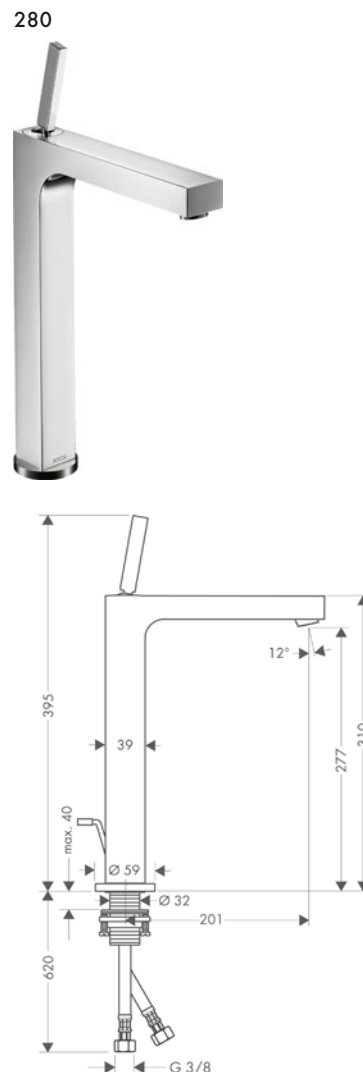

Mezcladores monomando de lavabo con manecilla pin

Características de todas las variantes

/ Consiste en: mezclador monomando de lavabo, vaciador
/ Modelo de manecilla: manecilla pin

/ Caudal máximo a 3 bar: 5 l/min
/ Con función de limpieza QuickClean

/ Taxonomía UE: máx. 6 l/min - Substantial Contribution (SC)

Sostenibilidad

Tecnologías

Resumen de variantes

ComfortZone	Proyección (mm)	Altura del caño (mm)	Tipos de chorro	Vaciador	Para lavabos tipo bol	Acabado	Referencia	Euro*
110	104	112	chorro normal	automático	-	● Cromo	39010000	784,70
						● Cromo negro cepillado	39010340	1.177,10
						● AXOR FinishPlus*	39010XXX	1.177,10
110	104	112	chorro normal	libre	-	● Cromo	39018000	784,70
						● Cromo negro cepillado	39018340	1.177,10
						● AXOR FinishPlus*	39018XXX	1.177,10
160	141	158	chorro laminar	automático	-	● Cromo	39031000	784,90
						● Cromo negro cepillado	39031340	1.177,40
						● AXOR FinishPlus*	39031XXX	1.177,40
160	141	158	chorro laminar	libre	-	● Cromo	39032000	784,90
						● Cromo negro cepillado	39032340	1.177,40
						● AXOR FinishPlus*	39032XXX	1.177,40
280	201	277	chorro normal	automático	■	● Cromo	39020000	1.124,00
						● Cromo negro cepillado	39020340	1.686,00
						● AXOR FinishPlus*	39020XXX	1.686,00