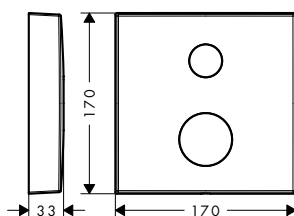

Florón de alargo square 2 ejes con señalética rojo y azul

Características

/ Para instalaciones empotradas de profundidad limitada

/ Medida: 18 mm más largo que el florón en serie
/ Extraíble: 33 mm

Acabado	Referencia	Euro*
Cromo	14968000	79,10
AXOR FinishPlus*	14968XXX	118,70