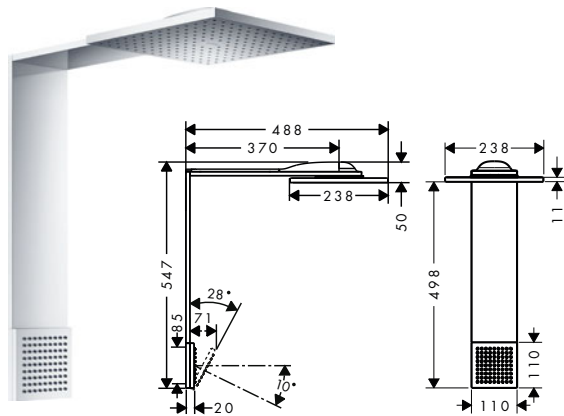

Módulo de ducha fija 110/120 1jet

Características

/ Tamaño del rociador 110 x 220 mm
/ Tipo de chorro: PowderRain
/ Proyección 425 mm

/ Longitud del brazo de ducha 324 mm
/ Máx. caudal 11,2 l/min aprox. a 3 bar
/ Caudal PowderRain (a 3 bar): 11,2 l/min

/ Tipo de montaje: empotrado
/ Tipo de conexión: set básico
/ Sistema antical QuickClean

Tecnologías

Tipos de chorro

Acabado	Consultar disponibilidad	Referencia	Euro*
Cromo		12592000	1.100,00
Negro mate	T1/2024	12592670	1.540,00
AXOR FinishPlus*		12592XXX	1.650,00

A completar con:

Set básico para ducha fija mural

Referencia	Euro*
35361180	356,10

Partes opcionales:

Módulo de termostato 470/110 empotrado para 2 funciones

Acabado	Referencia	Euro*
Cromo	12571000	1.800,00
Negro mate	12571670	2.520,00
AXOR FinishPlus*	12571XXX	2.700,00

Módulos de ducha con ducha de cervicales

Características de todas las variantes

/ Consiste en: ducha fija, ducha de cervicales
/ Material del rociador: metálico

/ Tipo de chorro de la ducha de cervicales PowderRain

/ Tipo de conexión: set básico

250/250

110/220

Tecnologías

Tipos de chorro