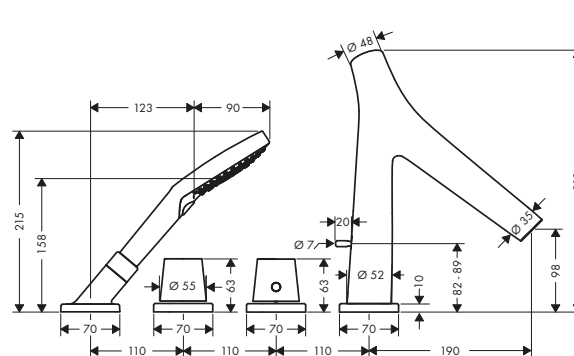

Sostenibilidad

Tecnologías

Tipos de chorro

Acabado	Referencia	Euro*
● Cromo	12425000	1.150,60
● AXOR FinishPlus*	12425XXX	1.725,90

⚠ A completar con:

Set básico para mezclador termostático de 4 agujeros para borde de bañera

Referencia	Euro*
15482180	1.269,40