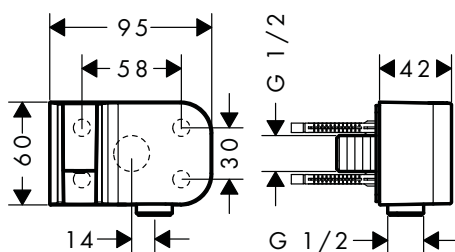

AXOR One Soporte de ducha con toma de agua integrada

Características

/ Para flexos con tuercas cilíndricas

/ Válvula antirretorno

/ Tipo de conexión: G 1/2

Acabado	Referencia	Euro*
● Cromo	45723000	226,40
● Bronce cepillado	45723140	339,60
● Cromo negro cepillado	45723340	339,60
● Negro mate	45723670	317,00
● Blanco mate	45723700	317,00
● Níquel cepillado	45723820	339,60
● Color oro pulido	45723990	339,60
● AXOR FinishPlus*	45723XXX	339,60