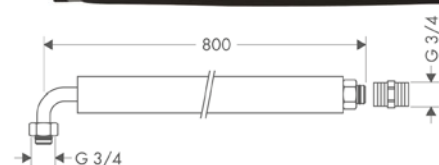

Referencia	Euro*
	58308000	125,30