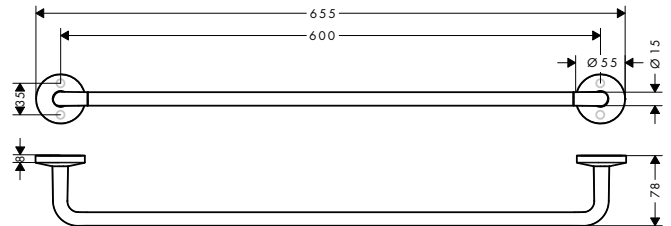

AXOR Universal Circular Toallero de barra

Características de todas las variantes

/ Material: metálico
/ Fijo

/ Con material de montaje
/ Diámetro del agujero del taladro: 6 mm

/ Fijación oculta

600/800

Resumen de variantes