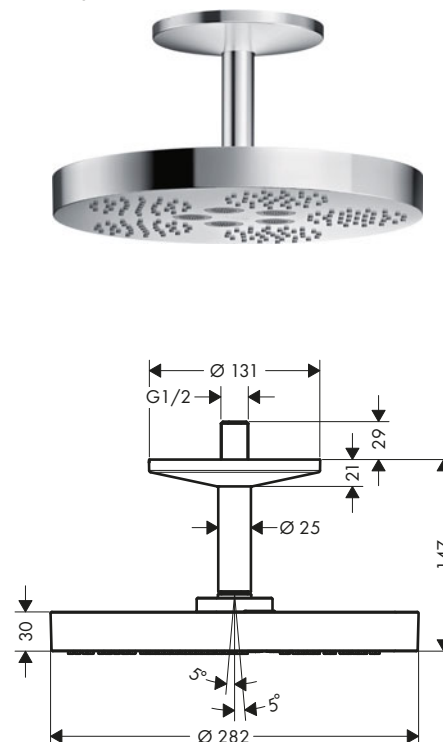

1 tipo de chorro

Tecnologías

Tipos de chorro