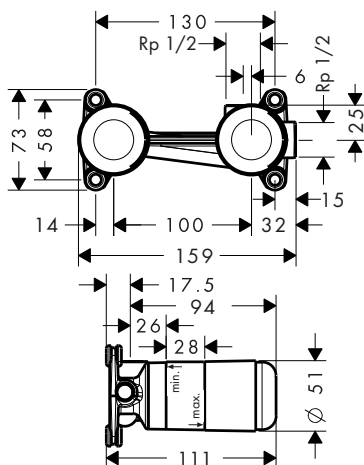

Set básico para mezclador monomando de lavabo empotrado

Características

/ Fácil orientación gracias a las superficies de apoyo para el nivel de burbuja
/ Con cubierta de protección contra la contaminación durante el montaje

/ Con indicación de las medidas para determinar con exactitud la profundidad de instalación
/ Con orificios de fijación para montaje en paredes cartón-yeso y en paredes macizas

/ Profundidad mínima de instalación: 44 mm
/ Profundidad máxima de instalación: 72 mm

Certificados/declaraciones

Referencia	Euro*
13623180	247,30

Partes opcionales:

Prolongación 25 mm para mezclador monomando empotrado

Referencia

Euro*

13586000

130,60