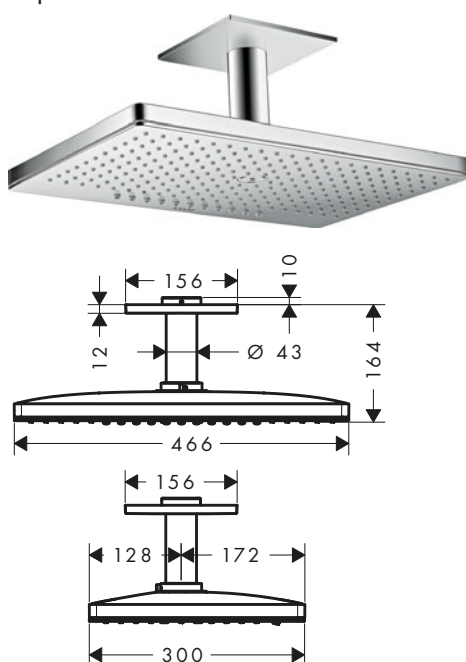

2 tipos de chorro