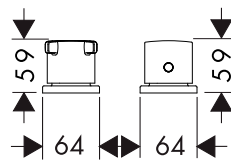

Sostenibilidad

Tecnologías

Acabado	Referencia	Euro*
Cromo	36412000	293,40
Bronce cepillado	36412140	440,10
Cromo negro cepillado	36412340	440,10
AXOR FinishPlus*	36412XXX	440,10

A completar con:

	Set básico para mezclador termostático de 2 agujeros para borde de bañera	Referencia	Euro*
		15486180	602,40

Partes opcionales:

	Flexos de conexión para grifería termostática de 2 agujeros para montaje sobre borde de bañera	Referencia	Euro*
		13089000	
	Rácor flexible 800 mm	58308000	125,30