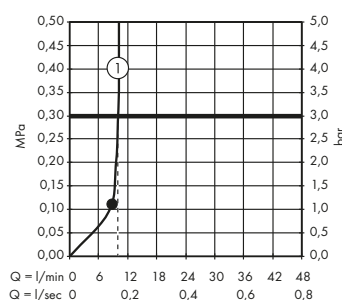

Ejemplo de planificación AXOR ShowerCollection con AXOR ShowerHeaven 970/970 3jet, con luz:

La AXOR ShowerCollection es un sistema modular flexible para planificaciones creativas de duchas. Esta instalación entre paredes ofrece una experiencia de ducha completa; especialmente, gracias a la ducha AXOR ShowerHeaven con tres tipos de chorro diferentes. Se utilizan dos módulos de ducha como duchas laterales. Todos los elementos de ducha se controlan de forma centralizada mediante el módulo de termostato AXOR, usándolos de forma individual o colectiva.

- / Los tres tipos de chorro de la ShowerHeaven 970/970 3jet se controlan cómodamente mediante el módulo de termostato 360/120.
- / Todas las duchas pueden manejarse fuera de la zona húmeda.
- / La temperatura del agua puede ajustarse conforme a los deseos del usuario antes de iniciar la ducha.
- / El módulo de teleducha puede manejarse con facilidad desde la entrada, una función ideal para limpiar la ducha.

Productos

ShowerHeaven 970/970 3jet con luz

10623800

Módulo de termostato 360/120

square empotrado con 3 funciones

10751000

Set básico

10750180

Llave de paso 120/120 empotrada square

10972000

Set básico

10971180

Módulo de teleducha 120/120

square empotrado

10651000

Set básico

10650180

2x Módulo de ducha 120/120

square empotrado

28491000

Repisa 240/120

40873000

Set básico

40878180

Diagramas de flujo

La función está garantizada a partir de •. Los valores de consumo se han medido con el mezclador o la válvula empotrada correspondiente a efectos prácticos.