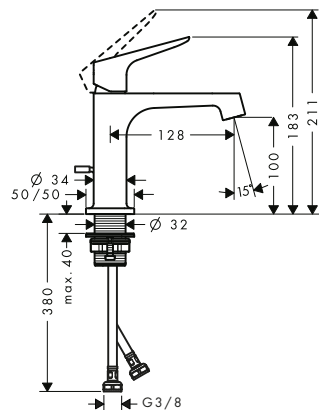

Mezcladores monomando de lavabo

Características de todas las variantes

/ Consiste en: mezclador monomando de lavabo, vaciador

/ Modelo de manecilla: manecilla plana
/ Caudal máximo a 3 bar: 5 l/min

/ Taxonomía UE: máx. 6 l/min - Substantial Contribution (SC)

100

250