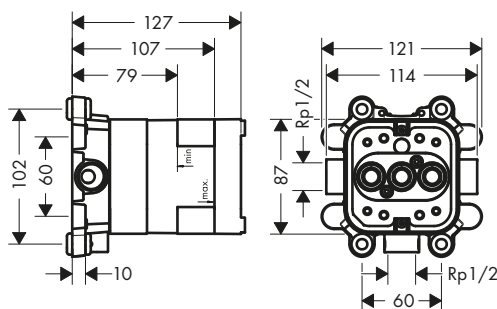

Set básico para ducha fija mural

Características

/ Instalación insonorizada