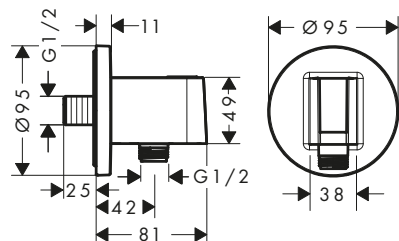

Mezclador monomando de ducha empotrado

Características

/ Caudal máximo a 3 bar: 29 l/min
/ Con amortiguador de ruido

Acabado	Referencia	Euro*
● Cromo	34625000	341,20
● AXOR FinishPlus*	34625XXX	511,80

⚠ A completar con:

AXOR iBox universal Set básico

Referencia	Euro*
01700180	155,00

Partes opcionales:

Florón de alargado softsquare 1 eje

Acabado	Referencia	Euro*
● Cromo	14971000	79,10
● AXOR FinishPlus*	14971XXX	118,70

Prolongación interna 25 mm

13587000	62,10

Guía de montaje para iBox universal

93171000	41,60

Soportes de ducha

Características de todas las variantes

/ Válvula antirretorno

/ Tipo de conexión: G 1/2

/ Para flexos con tuercas cónicas

round

square

softsquare

Resumen de variantes

Forma	Acabado	Referencia	Euro*
round	● Cromo	36733000	117,60
	● Cromo negro cepillado	36733340	176,40
	● Negro mate	36733670	164,60
	● AXOR FinishPlus*	36733XXX	176,40

Para más información sobre este producto, consulte la página siguiente.