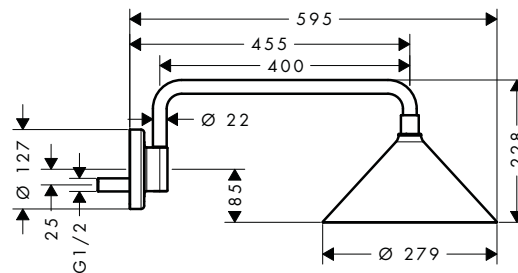

Tecnologías

Tipos de chorro

Acabado	Referencia	Euro*
● Cromo	26021000	1.117,10
● AXOR FinishPlus*	26021XXX	1.675,70

Partes opcionales:

Set básico para LampShower 275 1jet ducha fija mural y para ducha fija 240 2jet mural

Referencia	Euro*
26909180	485,30