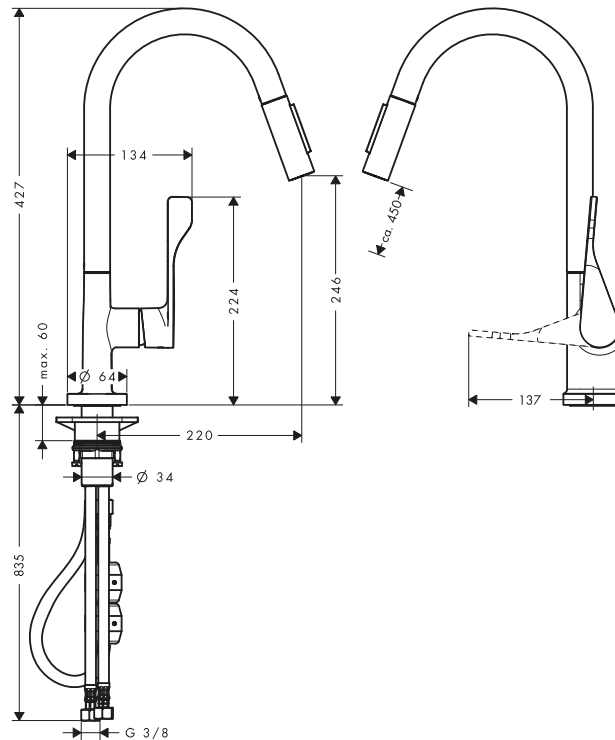

/ Sujeción magnética Magfit

/ Válvula antirretorno integrada

/ Sistema antical QuickClean

/ Extraíble hasta 50 cm

Sostenibilidad

Tecnologías

Tipos de chorro

Resumen de variantes