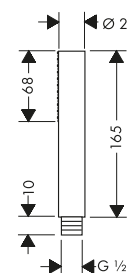

1 tipo de chorro

Sostenibilidad

Tecnologías

Tipos de chorro

Certificados/declaraciones

Resumen de variantes

Tamaño del rociador	Número de chorros	Tipos de chorro	Máximo caudal a 3 bar (l/min)	Presión mínima del caudal (bar)	Acabado	Referencia	Euro*
68/24	2	Rain, Mono	14,5	1	Cromo Bronce cepillado Cromo negro cepillado Negro mate Color oro pulido AXOR FinishPlus*	28532000 28532140 28532340 28532670 28532990 28532XXX	208,00 312,00 312,00 291,20 312,00 312,00
68/24	1	Rain	8	1	Cromo Bronce cepillado Cromo negro cepillado Color oro pulido AXOR FinishPlus*	10531000 10531140 10531340 10531990 10531XXX	129,50 194,30 194,30 194,30 194,30