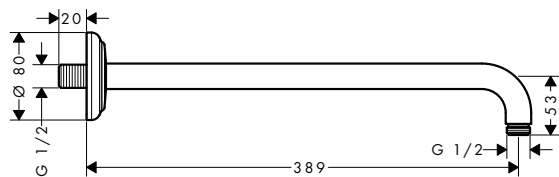

AXOR Montreux Brazo de ducha 389 mm

Características

/ Longitud: 389 mm

/ Ángulo 90°

/ Tipo de conexión: G 1/2

Acabado	Referencia	Euro*
Cromo	27348000	141,20
Cromo negro cepillado	27348340	211,80
Níquel cepillado	27348820	211,80
AXOR FinishPlus*	27348XXX	211,80