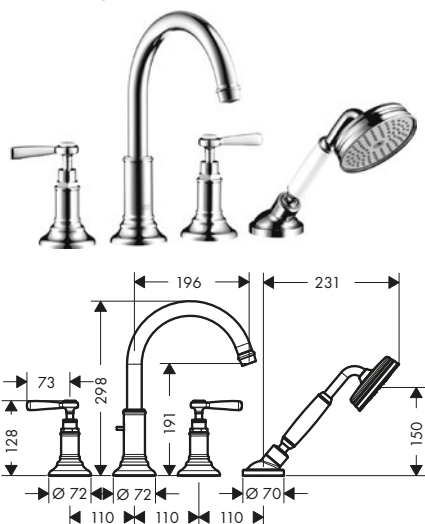

manecilla plana