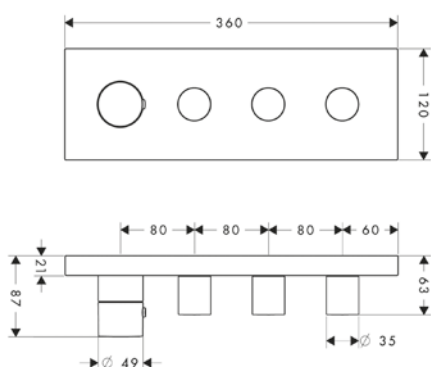

Dibujos a escala

Módulo de termostato
360/120 square
empotrado con 3 funciones