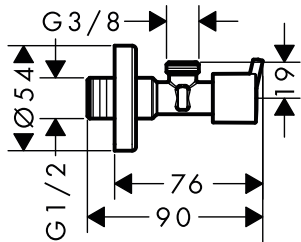

Llave de escuadra S con salida G 3/8

Características

/ Conexión de entrada: G 1/2

/ Conexión de salida: G 3/8

/ Unidad de embalaje: 1 unidad

Acabado	Referencia	Euro*
● Cromo	51310000	19,40