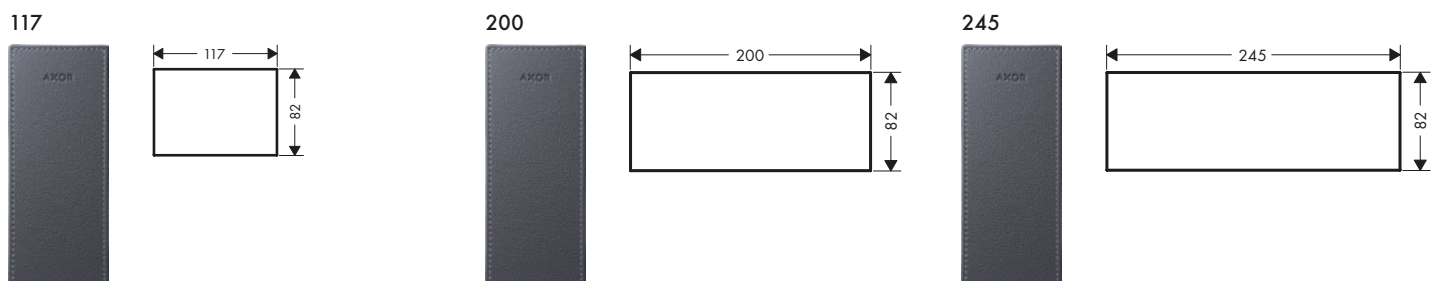

Placas de cuero

Características de todas las variantes

/ Extraíble

Resumen de variantes

	Longitud (mm)	Acabado	Referencia	Euro*
	117	● Cuero	47918000	379,90
	200	● Cuero	47916000	379,90
	245	● Cuero	47917000	493,80