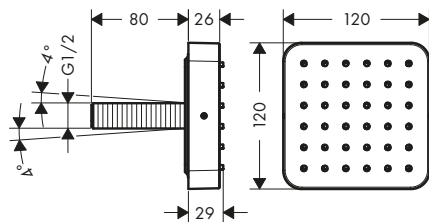

Módulo de ducha 120/120 softsquare empotrado

Características

/ Tamaño del rociador 120 mm
/ Tipo de chorro: Rain
/ Ángulo de chorro ajustable

/ Funciona como ducha fija, ducha de cervicales o ducha lateral
/ Máx. caudal 5,3 l/min aprox. a 3 bar
/ Caudal Rain 5,3 l/min aprox. a 3 bar

/ Sistema antical QuickClean
/ Material: metálico
/ Taxonomía UE: máx. 6 l/min - Substantial Contribution (SC)

Sostenibilidad

Tecnologías

Tipos de chorro

Acabado	Referencia	Euro*
Cromo	36822000	400,90
Bronce cepillado	36822140	601,40
Cromo negro cepillado	36822340	601,40
AXOR FinishPlus*	36822XXX	601,40

Partes opcionales:		Referencia	Euro*
	AXOR ShowerSolutions Parte de instalación	28470180	317,20
	AXOR ShowerSolutions Set básico para módulo de ducha 120/120 empotrada	28486180	154,90