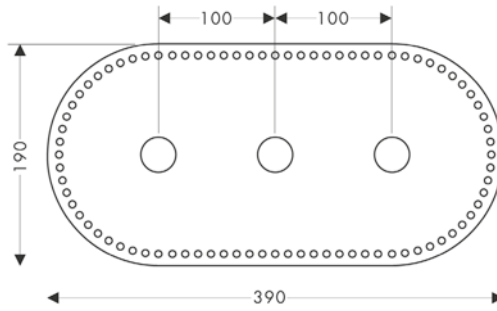

Sets Básicos

Junta antihumedad