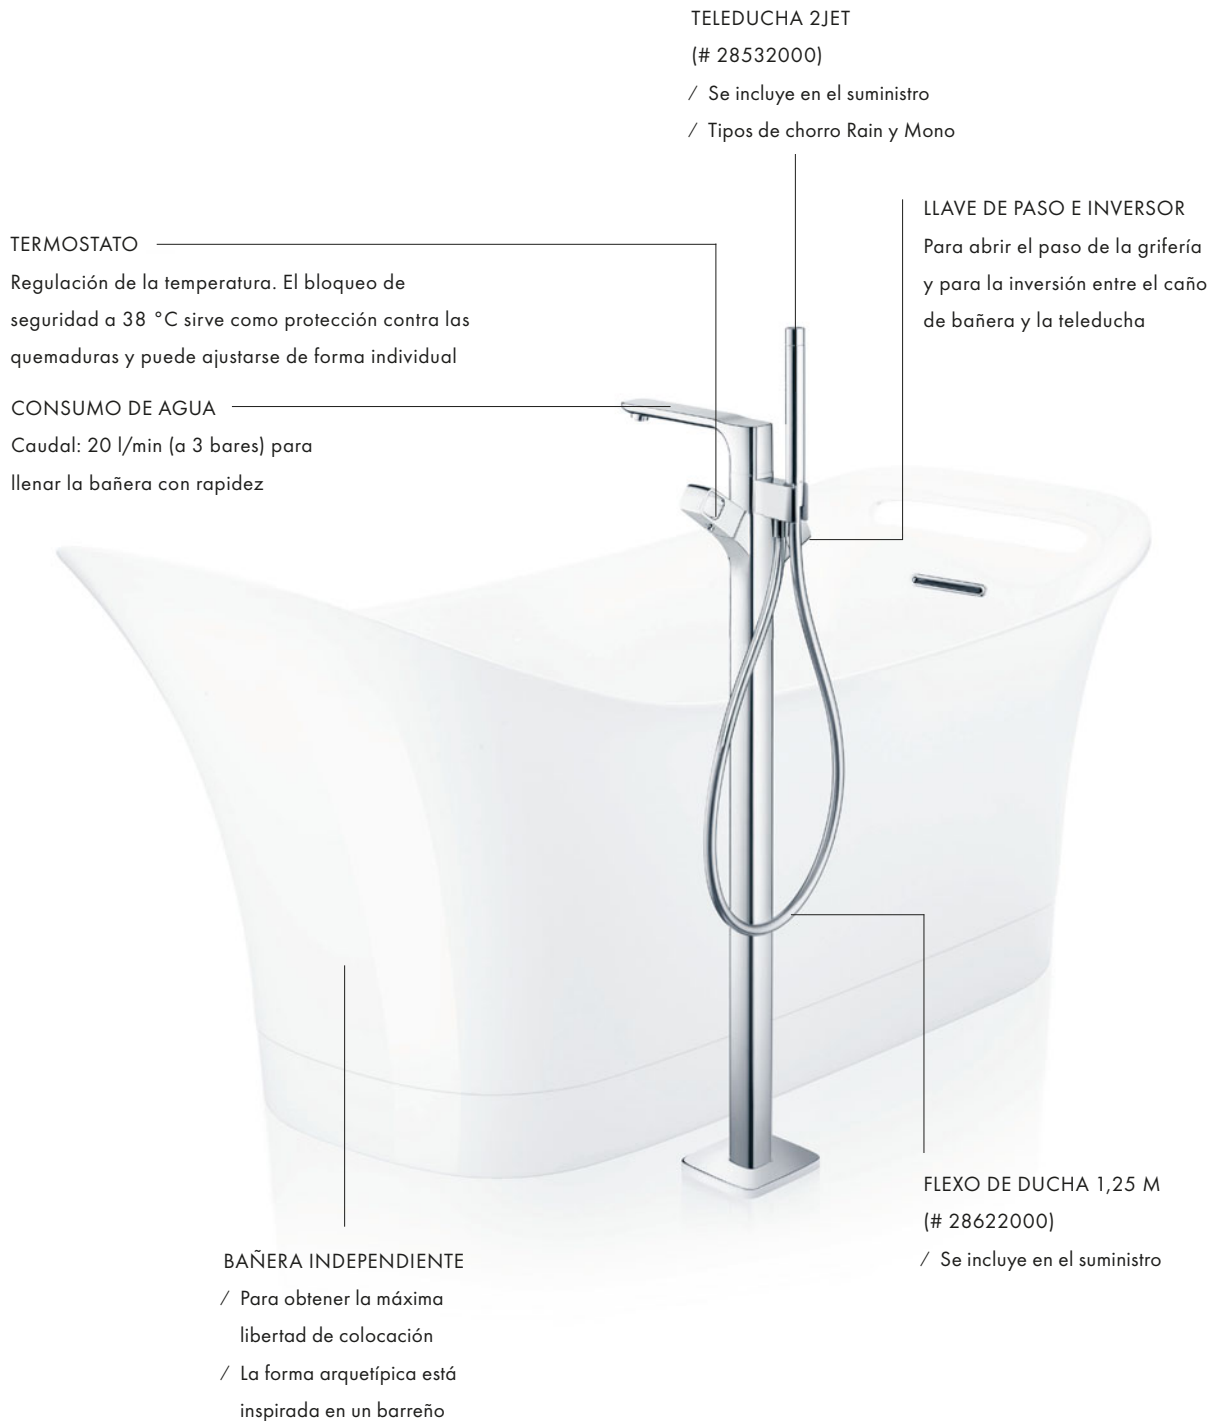

Fusión de estilos hasta la bañera

El mezclador de bañera de pie con diseño ecléctico puede ubicarse libremente en el cuarto de baño. Con la misma sensualidad que su homólogo del lavabo, aúna asimetrías desajustadas y superficies planas. En combinación con la bañera AXOR Urquiola con forma de barreño histórico, hecha con Gelcoat de resina minera, destaca de manera visual en el baño.