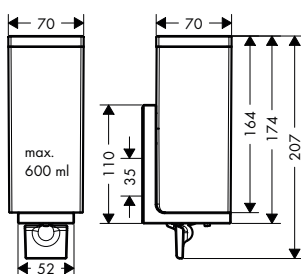

Acabado	Referencia	Euro*
Cromo	42610000	235,40
Bronce cepillado	42610140	353,10
Cromo negro cepillado	42610340	353,10
Negro mate	42610670	329,60
Níquel cepillado	42610820	353,10
Color oro pulido	42610990	353,10
AXOR FinishPlus*	42610XXX	353,10