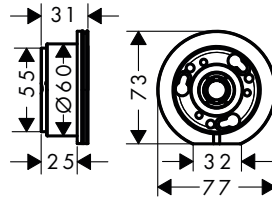

Sets Básicos

Prolongación de 25 mm para set básico para mezclador de lavabo empotrado Select

Características

- / Extensión para set básico
- / Extraíble: 25 mm