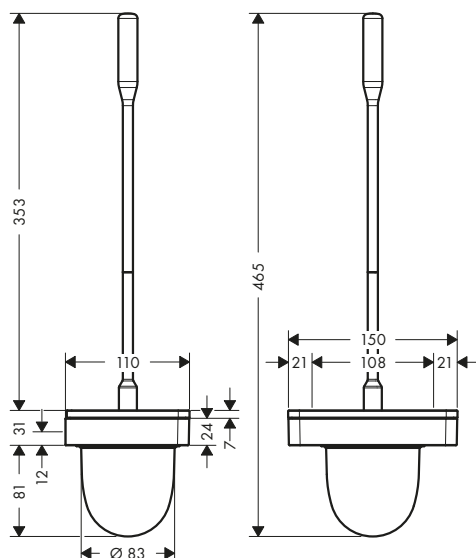

AXOR Universal Softsquare Escobillero WC de pared

Características

/ Material: metálico
/ Con material de montaje

/ Distancia entre perforaciones 108 mm
/ Diámetro del agujero del taladro: 6 mm

Acabado	Referencia	Euro*
Cromo	42835000	217,60
Bronce cepillado	42835140	326,40
Cromo negro cepillado	42835340	326,40
Negro mate	42835670	304,60
Color oro pulido	42835990	326,40
AXOR FinishPlus*	42835XXX	326,40

Partes opcionales:

Recambio de escobilla WC

Acabado	Referencia	Euro*
Blanco	40088000	20,20