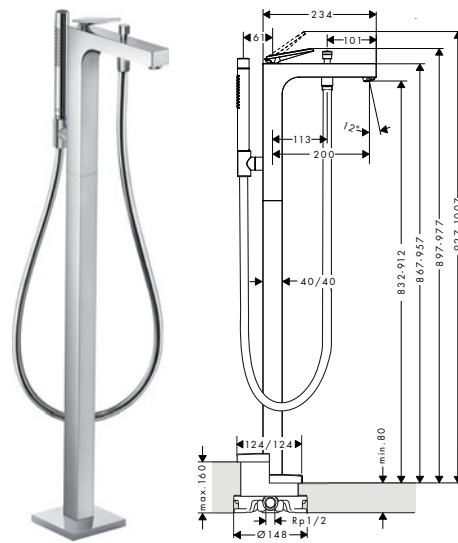

manecilla pin

manecilla plana

corte rómbico

Tecnologías

Tipos de chorro

Resumen de variantes

Proyección (mm)	Modelo de manecilla	Patrón de superficie	Máximo caudal a 3 bar (l/min)	Acabado	Referencia	Euro*
200	pin	liso	22	● Cromo	39451000	2.601,90
				● Cromo negro cepillado	39451340	3.902,90
				● AXOR FinishPlus*	39451XXX	3.902,90
200	plana	liso	20	● Cromo	39440000	2.035,20
				● Cromo negro cepillado	39440340	3.052,80
				● AXOR FinishPlus*	39440XXX	3.052,80
200	plana	corte rómbico	20	● Cromo	39471000	2.148,30
				● Cromo negro cepillado	39471340	3.222,50
				● AXOR FinishPlus*	39471XXX	3.222,50