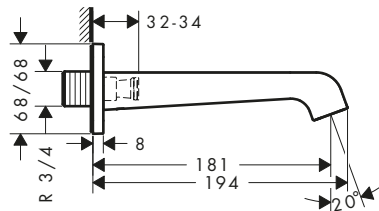

Caño de bañera

Características

/ Proyección: 181 mm
/ Caudal máximo a 3 bar: 23 l/min

Acabado	Referencia	Euro*
Cromo	36425000	296,20
Bronce cepillado	36425140	444,30
Cromo negro cepillado	36425340	444,30
Negro mate	36425670	414,70
AXOR FinishPlus*	36425XXX	444,30