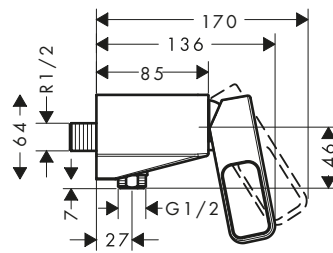

Acabado	Referencia	Euro*
● Cromo	11620000	1.152,30
● AXOR FinishPlus*	11620XXX	1.728,50

Este producto no está disponible en los acabados especiales de Cromo negro pulido y Cromo negro cepillado.