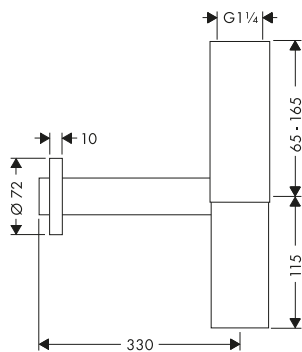

Vaciador libre para lavabo

Características

/ Para lavabos sin rebosadero
/ Con rebosadero

Acabado	Referencia	Euro*
● Cromo	51301000	45,30
● Bronce cepillado	51301140	68,00
● Cromo negro cepillado	51301340	68,00
● Negro mate	51301670	63,40
● Blanco mate	51301700	63,40
● Níquel cepillado	51301820	68,00
● Color oro pulido	51301990	68,00
● AXOR FinishPlus*	51301XXX	68,00

Sifón

Características

/ Profundidad de montaje 65-165 mm

/ Barrera de olores - la altura del sifón es de 70 mm / Conexión de entrada: G 1 1/4

Acabado	Referencia	Euro*
● Cromo	51303000	164,80
● AXOR FinishPlus*	51303XXX	247,20

Sifón Flowstar S

Características

/ Profundidad de instalación 60 - 165 mm

/ Barrera de olores - la altura del sifón es de 75 mm / Conexión de entrada: G 1 1/4