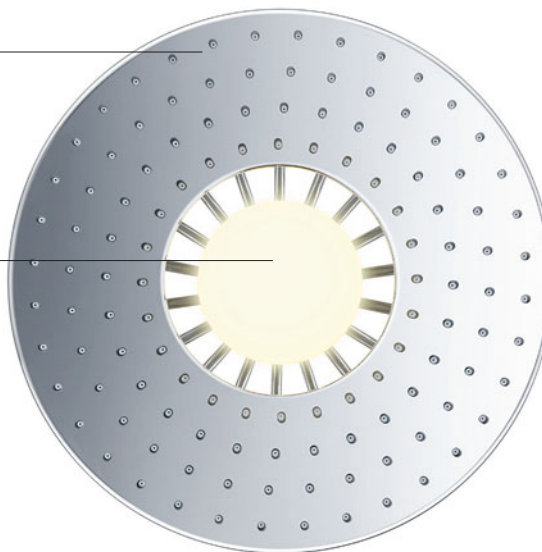

BRAZO DE DUCHA

- / Longitud de 380 mm, puede girarse 150° en horizontal
- / Alineación óptima de la ducha

ARTICULACIÓN ESFÉRICA

- / Ajustable a 5°, para una alineación óptima del chorro

TIPO DE CHORRO

- / Suave chorro Rain para una experiencia extraordinaria bajo la ducha
- / Con función de limpieza QuickClean
- / Caudal: 13 l/min (a 3 bares)