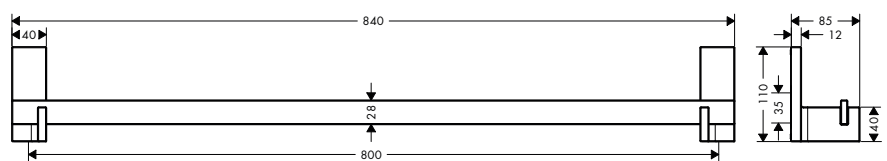

AXOR Universal Rectangular Toallero de barra

Características de todas las variantes

/ Material: metálico

/ Con material de montaje

/ Diámetro del agujero del taladro: 6 mm

600/800

Para más información sobre este producto, consulte la página siguiente.