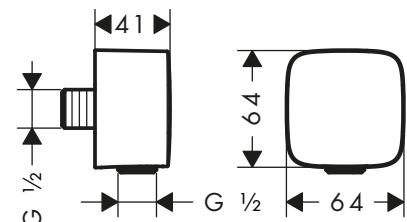

AXOR Starck / AXOR ShowerSolutions Tomas de agua

Características de todas las variantes

- / Válvula antirretorno
- / Tipo de conexión: G 1/2

round

square

softsquare

Resumen de variantes

Forma	Acabado	Referencia	Euro*
round	Cromo	27451000	42,40
	Bronce cepillado	27451140	63,60
	Cromo negro cepillado	27451340	63,60
	Níquel cepillado	27451820	63,60
	Color oro pulido	27451990	63,60
	AXOR FinishPlus*	27451XXX	63,60
	square	Cromo	36732000
Bronce cepillado		36732140	57,30
Cromo negro cepillado		36732340	57,30
Níquel cepillado		36732820	57,30
Color oro pulido		36732990	57,30
AXOR FinishPlus*		36732XXX	57,30