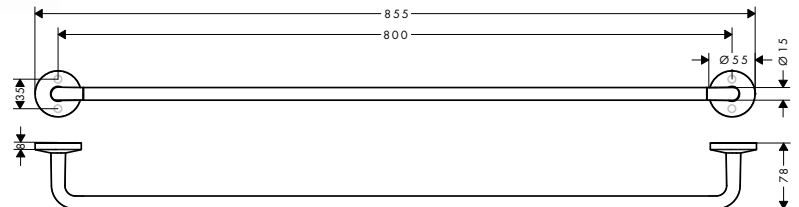

AXOR Universal Circular Toallero de barra

Características de todas las variantes

/ Material: metálico
/ Fijo

/ Con material de montaje
/ Diámetro del agujero del taladro: 6 mm

/ Fijación oculta

600/800

Resumen de variantes