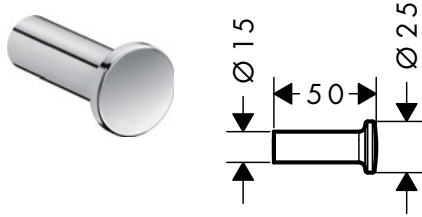

AXOR Universal Circular Perchas

Características de todas las variantes

/ Material: metálico

/ Con material de montaje

/ Diámetro del agujero del taladro: 6 mm

simple