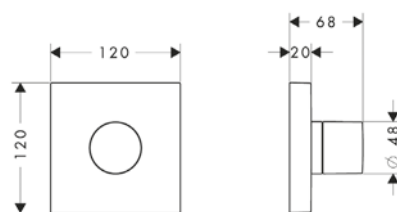

Acabado	Referencia	Euro*
Cromo	10932000	337,30
AXOR FinishPlus*	10932XXX	506,00

! A completar con (escoge una opción):		Referencia	Euro*
	Set básico para Quattro inversor empotrado de 3 salidas	16930180	291,50
	Set básico para Trio llave de paso e inversor empotrado	16982180	199,90
	Set básico para Trio llave de paso e inversor 120/120 empotrado	36770180	324,30