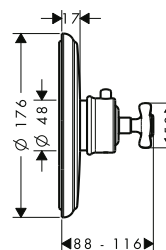

manecilla de cruceta

Tecnologías

Resumen de variantes

Modelo de manecilla	Acabado	Referencia	Euro*
plana	Cromo	16824000	907,40
	Cromo negro cepillado	16824340	1.361,10
	Níquel cepillado	16824820	1.361,10
	AXOR FinishPlus*	16824XXX	1.361,10
cruzeta	Cromo	16815000	881,40
	Cromo negro cepillado	16815340	1.322,10
	Níquel cepillado	16815820	1.322,10
	AXOR FinishPlus*	16815XXX	1.322,10

A completar con:

AXOR iBox universal Set básico

Referencia	Euro*
01700180	155,00