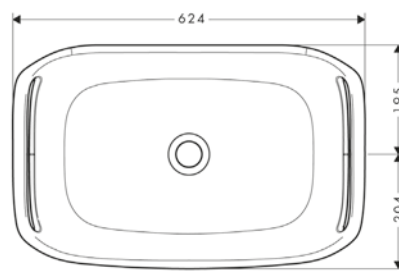

AXOR Urquiola Lavabo tipo bol 624/399

Características

/ Material: resina mineral con una capa de GelCoat
/ Nivel de brillo de la cerámica: brillante

/ Sin orificio para grifo
/ Sin rebosadero
/ Sin repisa

/ Sin vaciador
/ Montaje mural

Acabado	Referencia	Euro*
○ Blanco	11302000	1.861,20

Partes opcionales:

Vaciador libre para lavabo

Acabado	Referencia	Euro*
● Cromo	51301000	45,30
● AXOR FinishPlus*	51301XXX	68,00

AXOR Urquiola Lavabo tipo bol 624/480

Características

/ Material: resina mineral con una capa de GelCoat
/ Nivel de brillo de la cerámica: brillante

/ Sin orificio para grifo
/ Sin rebosadero
/ Sin repisa

/ Sin vaciador
/ Sobre encimera