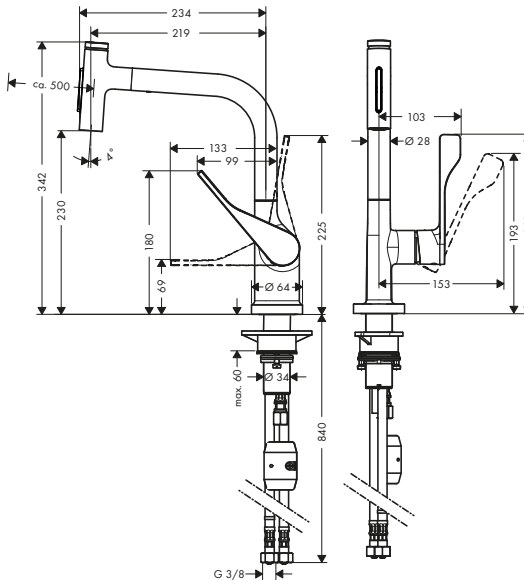

Tecnologías

Tipos de chorro

Resumen de variantes

ComfortZone	Retracción del flexo	Longitud de extensión (cm)	Máximo caudal a 3 bar (l/min)	Acabado	Referencia	Euro*
230	sBox	hasta 76 cm	7	Cromo	39862000	766,10
				Cromo negro cepillado	39862340	1.149,20
				Negro mate	39862670	995,90
				Acabado de acero inoxidable	39862800	1.049,60
				AXOR FinishPlus*	39862XXX	1.149,20

Para más información sobre este producto, consulte la página siguiente.