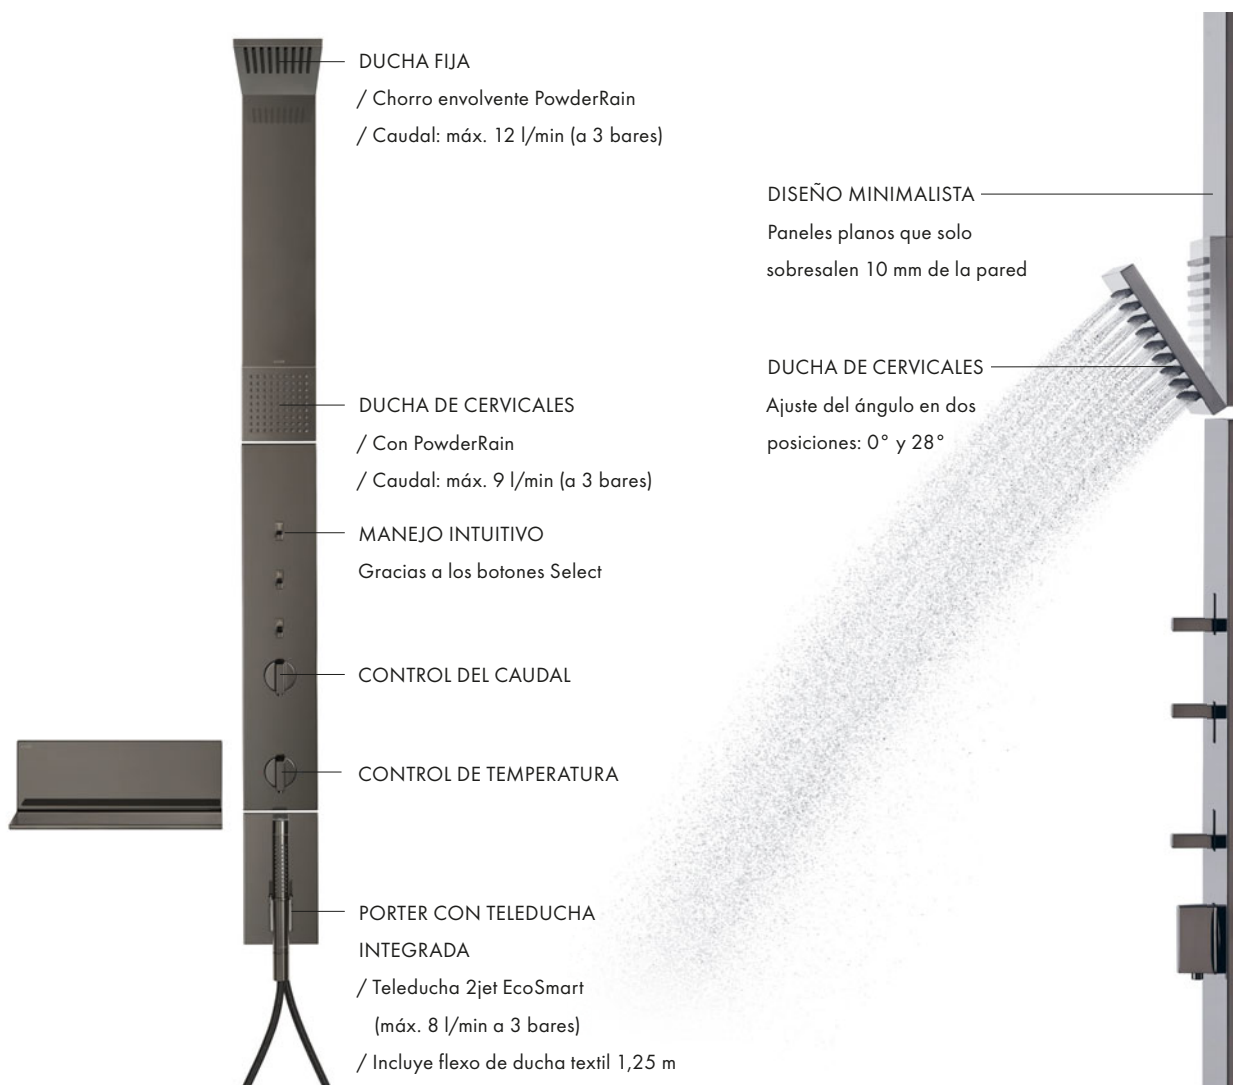

La innovación se une al diseño

La gama presenta superficies lisas y planas y perfiles ultrafinos en una composición arquitectónica que ofrece novedosas posibilidades para la expresión individual. Sea como panel de ducha todo en uno o como disposición personalizada de módulos flotantes, AXOR ShowerComposition destaca por sus extraordinarias funciones. Por ejemplo, el impresionante chorro PowderRain de la ducha fija o de la ducha de cervicales, con ángulo de inclinación ajustable. AXOR ShowerComposition ofrece un máximo de opciones con un mínimo de recursos.

AXOR ShowerComposition presenta un diseño reducido y rectilíneo, en el que la poca profundidad del rociador de la ducha y de los paneles verticales (solo sobresalen 10 mm de la pared) se equilibra con la generosa anchura. Con su versatilidad y facilidad de instalación, la gama AXOR ShowerComposition está disponible en varias configuraciones y en toda la paleta de exclusivos acabados AXOR FinishPlus, incluido el Negro Mate.