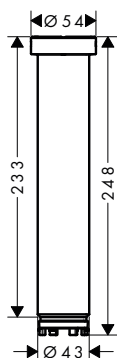

Prolongación 230 mm para ducha de techo

Características

/ Medida: 230 mm