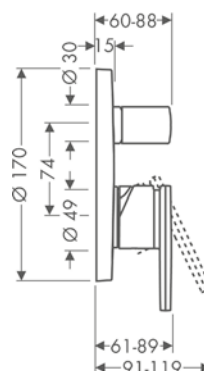

Mezclador monomando
de bañera empotrado
con manecilla plana y
sistema de seguridad
antirretorno integrado