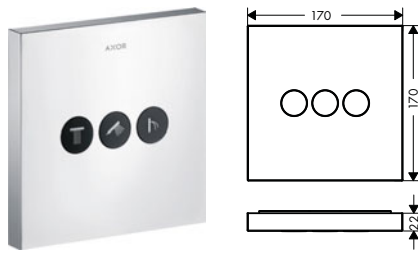

/ Botón de seguridad a 40 °C
/ Se entrega con botones Rain, Waterfall, teleducha

round

square

softsquare

Tecnologías

Resumen de variantes

	Forma	Acabado	Referencia	Euro*
	round	Cromo	36727000	533,20
		Níquel cepillado	36727820	799,80
		AXOR FinishPlus*	36727XXX	799,80
	square	Cromo	36717000	533,20
		AXOR FinishPlus*	36717XXX	799,80
	softsquare	Cromo	36773000	559,80
		Negro mate	36773670	783,70
		AXOR FinishPlus*	36773XXX	839,70