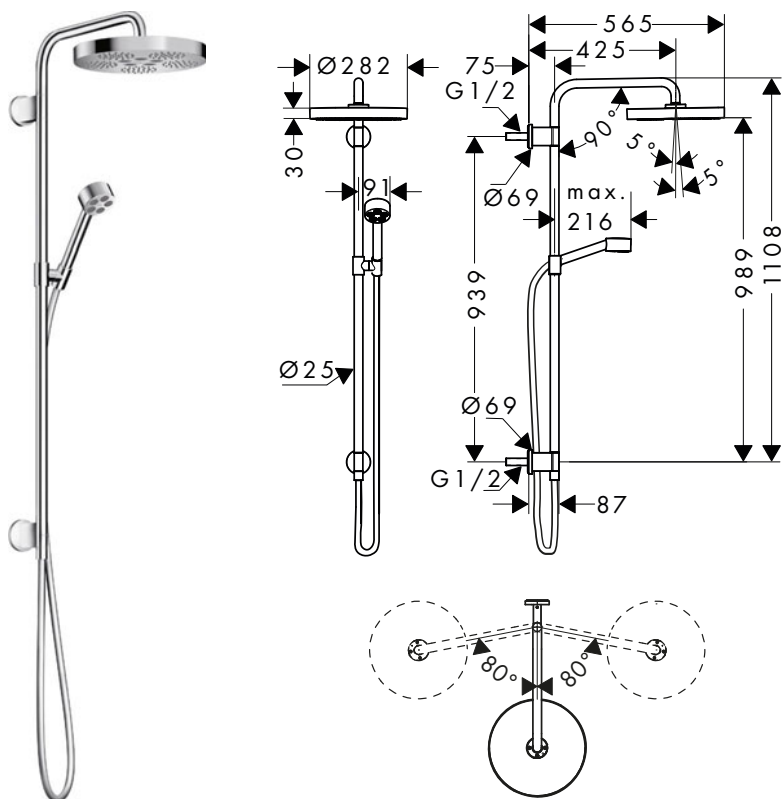

Showerpipe 280 1jet empotrada

Características

/ Consiste en: ducha fija, teleducha, conexión a pared, flexo de ducha, soporte para la teleducha, barra de ducha
/ Ducha fija AXOR One 280 1 chorro
/ Tamaño del cabezal de la ducha fija: 280 mm

/ Tipo de chorro de la ducha fija: PowderRain y Rain en combinación
/ Requiere un mezclador de 2 funciones
/ Tipo de chorro para la teleducha: PowderRain
/ Caudal de la teleducha a 3 bar: 8,3 l/min

/ Caudal máximo para Showerpipe a 3 bar: 12,7 l/min
/ Ángulo de ducha fija ajustable
/ Diámetro de la barra: 25 mm
/ Sistema antical QuickClean

Tecnologías

Tipos de chorro

Acabado	Referencia	Euro*
Cromo	48790000	1.356,80
Bronce cepillado	48790140	2.035,20
Cromo negro cepillado	48790340	2.035,20
Negro mate	48790670	1.899,50
Blanco mate	48790700	1.899,50
Color oro pulido	48790990	2.035,20
AXOR FinishPlus*	48790XXX	2.035,20

⚠ A completar con:		Referencia	Euro*
	Set básico para showerpipe	48798180	169,60

Partes opcionales:		Acabado	Referencia	Euro*
	Módulo de termostato empotrado para 2 funciones	Cromo	45712000	1.028,30
		Bronce cepillado	45712140	1.542,50
		Cromo negro cepillado	45712340	1.542,50
		Negro mate	45712670	1.439,60
		Blanco mate	45712700	1.439,60
		Color oro pulido	45712990	1.542,50
		AXOR FinishPlus*	45712XXX	1.542,50