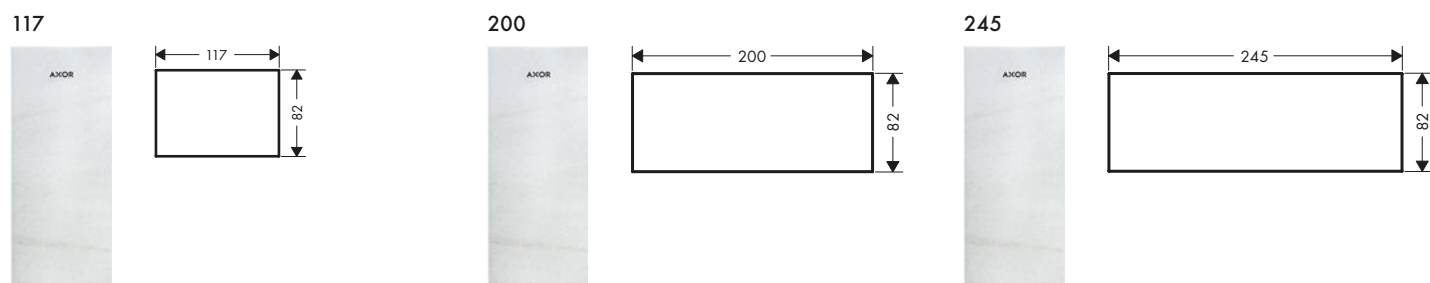

Resumen de variantes

	Longitud (mm)	Acabado	Referencia	Euro*
	117	● Mármol lasa covelano vena oro	47911000	379,90
	200	● Mármol lasa covelano vena oro	47909000	379,90
	245	● Mármol lasa covelano vena oro	47910000	493,80