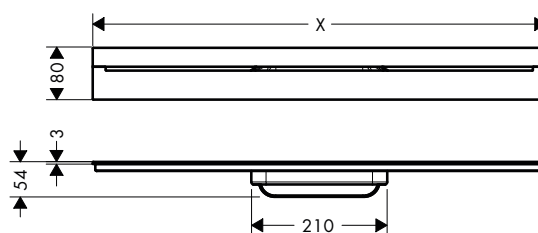

Desagües lineales para instalación libre

Resumen de variantes

Longitud (mm)	Acabado	Referencia	Euro*
1200	Acero inoxidable cepillado	42524800	685,00
	Cromo	42524000	685,00
	Negro mate	42524670	685,00
	Blanco mate	42524700	685,00
	Bronce cepillado	42524140	685,00
	Cromo negro cepillado	42524340	685,00
	Color oro pulido	42524990	685,00
	AXOR FinishPlus*	42524XXX	685,00

⚠ A completar con (escoge una opción):		Referencia	Euro*
	Set básico para desagüe lineal para instalación estándar	01005180	175,80
	Set básico para desagüe lineal para instalación plana	01006180	175,80
	Set básico para desagüe lineal para instalación vertical	01007180	175,80

Desagües lineales para instalación mural

Características de todas las variantes

- / Consiste en: rejilla de diseño, set de instalación, Dryphon
- / Tipo de montaje: montaje mural
- / Superficie de fácil limpieza
- / Altura del set de instalación ajustable al grosor de los azulejos 7-18 mm
- / Grosor de los azulejos: hasta 18 mm
- / Apto para cualquier tipo de azulejos
- / Hasta 55 l/min capacidad de drenaje
- / Utilidad: nueva construcción, reforma
- / La herramienta de extracción de la rejilla permite retirar fácilmente el set externo
- / con pendiente integrada
- / Tipo de barrera antiolores: mecánica
- / Dryphon permite tener un sistema de sifón sin agua
- / Sin junta de silicona visible
- / Material de la rejilla: acero inoxidable 304 (1.4301)
- / Apto para el drenaje primario

700 - 1200

Tecnologías

Instalación

Resumen de variantes

Longitud (mm)	Acabado	Referencia	Euro*
700	Acero inoxidable cepillado	42525800	735,00
	Cromo	42525000	735,00
	Negro mate	42525670	735,00
	Blanco mate	42525700	735,00
	Bronce cepillado	42525140	735,00
	Cromo negro cepillado	42525340	735,00
	Color oro pulido	42525990	735,00
	AXOR FinishPlus*	42525XXX	735,00

Para más información sobre este producto, consulte la página siguiente.