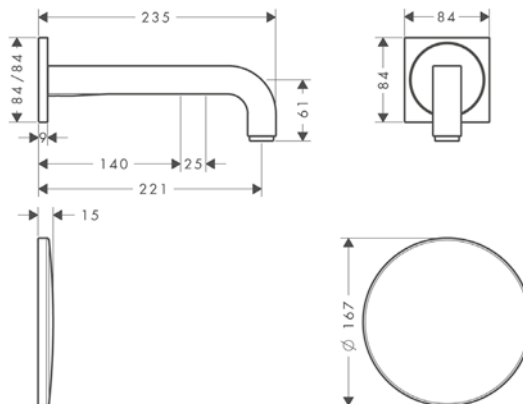

Resumen de variantes

	Proyección (mm)	Acabado	Referencia	Euro*
161		● Cromo	39117000	1.182,20
		● Cromo negro cepillado	39117340	1.773,30
		● AXOR FinishPlus*	39117XXX	1.773,30
221		● Cromo	39118000	1.197,60
		● Cromo negro cepillado	39118340	1.796,40
		● AXOR FinishPlus*	39118XXX	1.796,40

⚠ A completar con:	Referencia	Euro*
Set básico para mezclador electrónico de lavabo	16180180	360,90

Partes opcionales:	Referencia	Euro*
Prolongación 25 mm para set básico para mezclador electrónico empotrado	13594000	104,90