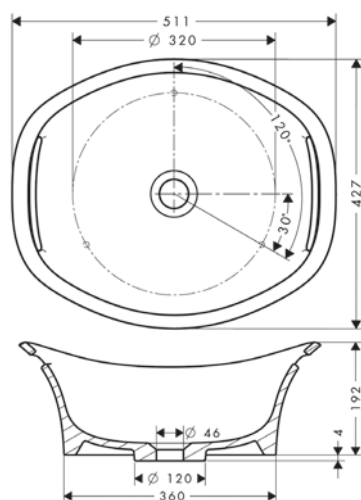

AXOR Urquiola Lavabo tipo bol 511

Características

/ Material: resina mineral con una capa de GelCoat
/ Nivel de brillo de la cerámica: brillante

/ Sin orificio para grifo
/ Sin rebosadero
/ Sin repisa

/ Sin vaciador
/ Sobre encimera

Acabado	Referencia	Euro*
○ Blanco	11301000	1.506,70

Partes opcionales:

Vaciador libre para lavabo

Acabado	Referencia	Euro*
● Cromo	51301000	45,30
● AXOR FinishPlus*	51301XXX	68,00

AXOR Urquiola Bañera 1.800/600

Características

/ Bañera exenta
/ Nivel de llenado: 340 mm aprox.

/ Capacidad útil 180 l aprox. (1 persona 70 kg) / Peso sin agua 187 kg aprox.
/ Peso con agua (1 persona, 70 kg): aprox. 440 kg