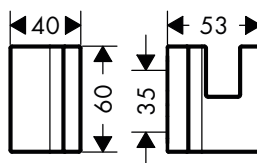

Acabado	Referencia	Euro*
Cromo	42611000	58,90
Bronce cepillado	42611140	88,40
Cromo negro cepillado	42611340	88,40
Negro mate	42611670	82,50
Níquel cepillado	42611820	88,40
Color oro pulido	42611990	88,40
AXOR FinishPlus*	42611XXX	88,40