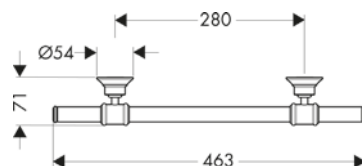

Acabado	Referencia	Euro*
Cromo	42030000	242,00
Cromo negro cepillado	42030340	363,00
Níquel cepillado	42030820	363,00
AXOR FinishPlus*	42030XXX	363,00