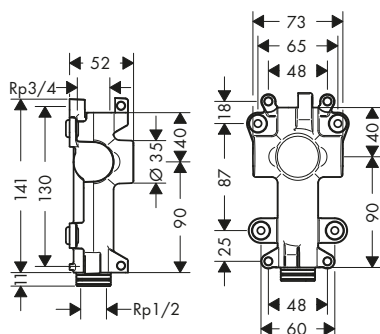

Set básico de módulo de repisa corta 120/120 empotrada

Referencia	Euro*
40877180	216,30

Set básico para panel de ducha

Características

/ Instalación vertical

/ Profundidad mínima de instalación: 106 mm

/ Profundidad máxima de instalación: 134 mm