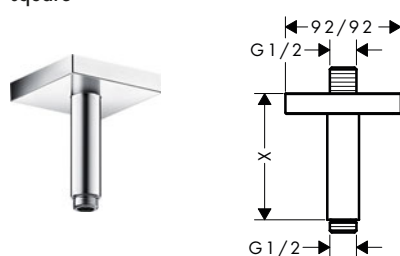

AXOR ShowerSolutions Conexiones de techo

Características de todas las variantes

/ Tipo de conexión: G 1/2

round

square

softsquare

Resumen de variantes

Longitud (mm)	Forma	Acabado	Referencia	Euro*
300	round	Cromo	26433000	260,60
		Bronce cepillado	26433140	390,90
		Cromo negro cepillado	26433340	390,90
		Negro mate	26433670	364,80
		Níquel cepillado	26433820	390,90
		Color oro pulido	26433990	390,90
		AXOR FinishPlus*	26433XXX	390,90
		100	round	Cromo
Bronce cepillado	26432140			293,40
Cromo negro cepillado	26432340			293,40
Negro mate	26432670			273,80
Níquel cepillado	26432820			293,40
Color oro pulido	26432990			293,40
AXOR FinishPlus*	26432XXX			293,40
300	square			Cromo
		Cromo negro cepillado	26438340	373,50
		Negro mate	26438670	348,60
		AXOR FinishPlus*	26438XXX	373,50
100	square	Cromo	26437000	186,90
		Cromo negro cepillado	26437340	280,40
		Negro mate	26437670	261,70
		AXOR FinishPlus*	26437XXX	280,40
300	softsquare	Cromo	26966000	249,00
		Cromo negro cepillado	26966340	373,50
		Negro mate	26966670	348,60
		AXOR FinishPlus*	26966XXX	373,50
100	softsquare	Cromo	26965000	186,90
		Cromo negro cepillado	26965340	280,40
		Negro mate	26965670	261,70
		AXOR FinishPlus*	26965XXX	280,40