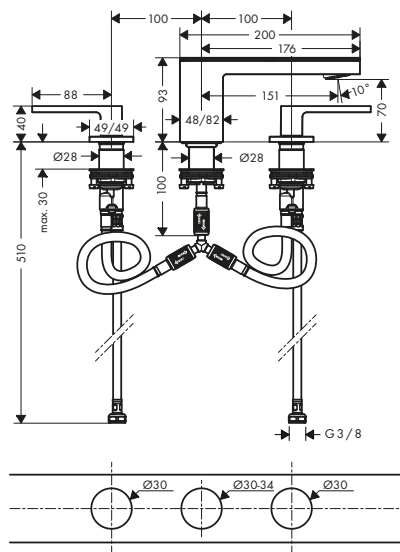

110 con placa

Sostenibilidad

Tecnologías

Resumen de variantes

ComfortZone	Proyección (mm)	Altura del caño (mm)	Modelo	Acabado	Consultar disponibilidad	Referencia	Euro*
70	151	70	con placa	Cromo/Cristal de espejo		47050000	1.063,60
				Cromo/Cristal negro		47050600	1.063,60
				Negro mate/Cristal negro	T1/2024	47050670	1.489,00
70	151	70	sin placa	Cromo		47052000	937,00
				Bronce cepillado		47052140	1.405,50
				Cromo negro cepillado		47052340	1.405,50
				Negro mate	T1/2024	47052670	1.311,80
				AXOR FinishPlus*		47052XXX	1.405,50
110	150	109	con placa	Cromo/Cristal de espejo		47070000	1.164,00
				Cromo/Cristal negro		47070600	1.164,00
				Negro mate/Cristal negro	T1/2024	47070670	1.629,60
110	150	109	sin placa	Cromo		47072000	1.038,40
				Negro mate	T1/2024	47072670	1.453,80
				AXOR FinishPlus*		47072XXX	1.557,60

Partes opcionales:

Set de alargó para mezclador monomando de 3 agujeros

Referencia: 38959000
Euro*: 129,70