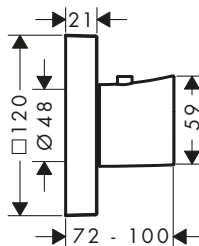

Mezclador monomando de ducha empotrado

Características

/ Caudal máximo a 3 bar: 29,3 l/min
/ Con amortiguador de ruido

Acabado	Referencia	Euro*
● Cromo	12605000	383,90
● AXOR FinishPlus*	12605XXX	575,90

! A completar con:

AXOR iBox universal Set básico

Referencia	Euro*
01700180	155,00

Partes opcionales:

Florón de largo square 1 eje con señalética rojo-azul

Prolongación interna 25 mm

Guía de montaje para iBox universal

Acabado	Referencia	Euro*
● Cromo	14965000	79,10
● AXOR FinishPlus*	14965XXX	118,70
	13587000	62,10
	93171000	41,60

Termostatos de gran caudal empotrados

Características de todas las variantes

/ Caudal máximo a 3 bar: 59 l/min
/ Botón de seguridad a 40 °C

/ Temperatura máxima ajustable
/ Con amortiguador de ruido

170/170

120/120

Tecnologías

Resumen de variantes

Medidas (mm)	Acabado	Referencia	Euro*
170/170	● Cromo	12711000	675,10
	● AXOR FinishPlus*	12711XXX	1.012,70
120/120	● Cromo	12712000	767,20
	● AXOR FinishPlus*	12712XXX	1.150,80

! A completar con:

AXOR iBox universal Set básico

Para	Referencia	Euro*
12711XXX	01700180	155,00

AXOR ShowerSolutions Set básico para módulo de termostato 120/120 empotrado

12712XXX	10754180	406,50