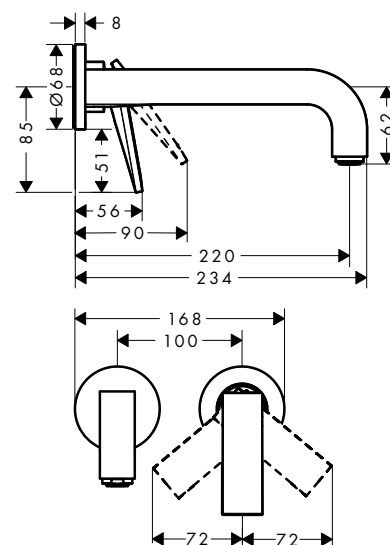

220 corte rómbico