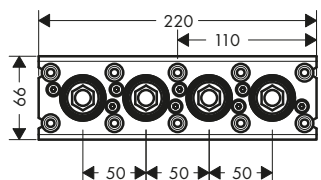

Referencia	Euro*
45443180	136,50