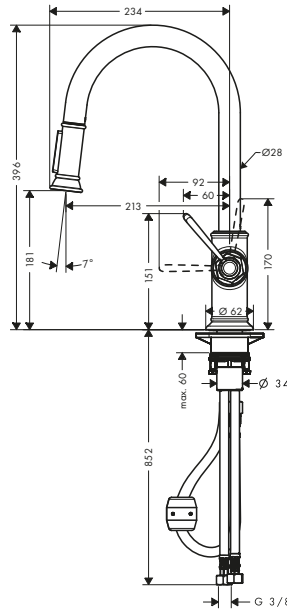

AXOR Montreux Mezclador monomando de cocina 260 con caño giratorio

Partes opcionales:	Acabado	Referencia	Euro*
Dosificador de jabón	Cromo	42018000	221,60
	Cromo negro cepillado	42018340	332,40
	Acabado de acero inoxidable	42018800	288,10

AXOR Montreux Mezclador monomando de cocina 180 con ducha extraíble

Características

/ ComfortZone 180

/ Caño giratorio ajustable en 2 posiciones: 110° o 150°

/ Chorro de ducha, chorro laminar

/ Sujeción magnética Magfit

/ Caudal máximo a 3 bar: 9 l/min

/ Válvula antirretorno integrada

/ Sistema antical QuickClean

/ Extraíble hasta 50 cm

Tecnologías

Tipos de chorro

Acabado	Referencia	Euro*
Cromo	16581000	711,60
Cromo negro cepillado	16581340	1.067,40
Acabado de acero inoxidable	16581800	996,20
AXOR FinishPlus*	16581XXX	1.067,40

Partes opcionales:	Acabado	Referencia	Euro*
Dosificador de jabón	Cromo	42018000	221,60
	Cromo negro cepillado	42018340	332,40
	Acabado de acero inoxidable	42018800	288,10