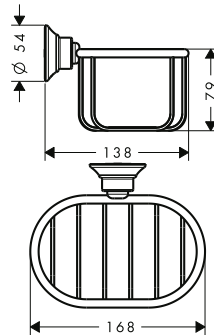

AXOR Montreux Jabonera de cesta 160/101

Características

/ Con material de montaje

/ Distancia entre perforaciones: 35 mm

/ Diámetro del agujero del taladro: 6 mm