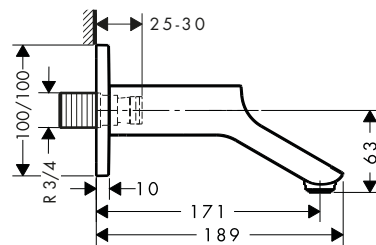

Caño de bañera

Características

/ Proyección: 171 mm

/ Caudal máximo a 3 bar: 21 l/min

Tecnologías

Acabado	Referencia	Euro*
● Cromo	11430000	497,10
● AXOR FinishPlus*	11430XXX	745,70

i Este producto no está disponible en los acabados especiales de Cromo negro pulido y Cromo negro cepillado.