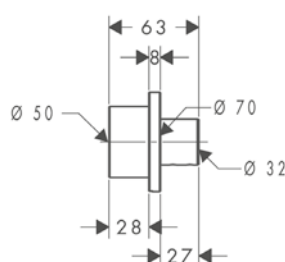

Prolongación de 28 mm para mezclador monomando de lavabo de pared

Referencia	Euro*
11980000	179,40