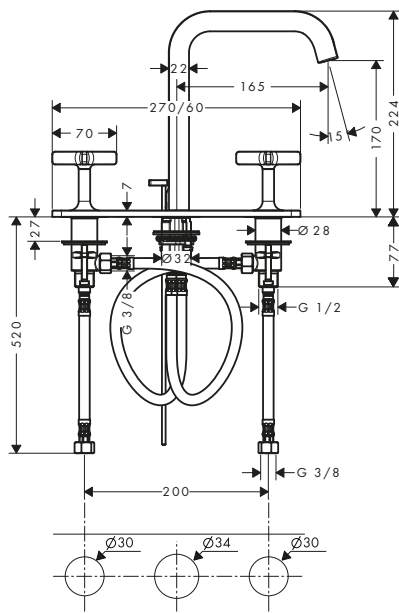

Mezcladores monomando de lavabo empotrados

Resumen de variantes

Proyección (mm)	Modelo	Acabado	Referencia	Euro*	
221	placa	Cromo	36114000	793,70	
		Bronce cepillado	36114140	1.190,60	
		Cromo negro cepillado	36114340	1.190,60	
		AXOR FinishPlus*	36114XXX	1.190,60	
221	embellecedores	Cromo	36106000	672,50	
		Bronce cepillado	36106140	1.008,80	
		Cromo negro cepillado	36106340	1.008,80	
		Negro mate	36106670	941,50	
		AXOR FinishPlus*	36106XXX	1.008,80	

⚠ A completar con:		Referencia	Euro*
	Set básico para mezclador monomando de lavabo empotrado	13623180	247,30

Partes opcionales:		Referencia	Euro*
	Prolongación 25 mm para mezclador monomando empotrado	13586000	130,60

Mezclador de lavabo de 3 agujeros 170 con placa y vaciador automático

Características

/ Consiste en: mezclador de lavabo de 3 agujeros, vaciador
/ ComfortZone 170
/ Proyección: 165 mm

/ Altura del caño: 170 mm
/ Modelo de manecilla: manecilla de cruceta
/ Caudal máximo a 3 bar: 5 l/min
/ Vaciador automático G 1/4

/ Únicamente apto para instalación sobre superficies planas y lisas
/ Taxonomía UE: máx. 6 l/min - Substantial Contribution (SC)

Sostenibilidad

Tecnologías

Acabado	Referencia	Euro*
Cromo	36116000	923,40
Bronce cepillado	36116140	1.385,10
Cromo negro cepillado	36116340	1.385,10
AXOR FinishPlus*	36116XXX	1.385,10

Partes opcionales:		Referencia	Euro*
	Set de alargo para mezclador monomando de 3 agujeros	38959000	129,70