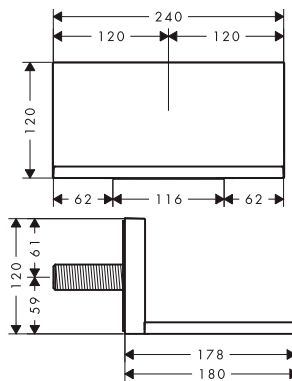

AXOR ShowerSolutions Módulo de cascada 240/120 empotrada

Características

/ Proyección: 180 mm
/ Caudal máximo a 3 bar: 19 l/min

Tecnologías

Tipos de chorro

Acabado	Referencia	Euro*
Cromo	10942000	846,40
AXOR FinishPlus*	10942XXX	1.269,60

Partes opcionales:

Set básico para módulo de cascada 240/120 empotrada

Referencia	Euro*
10941180	275,50