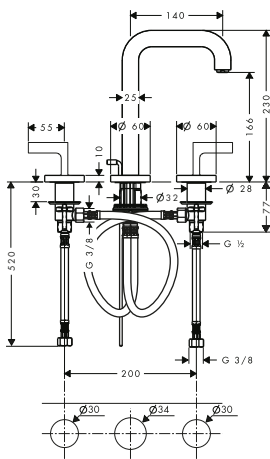

manecilla plana