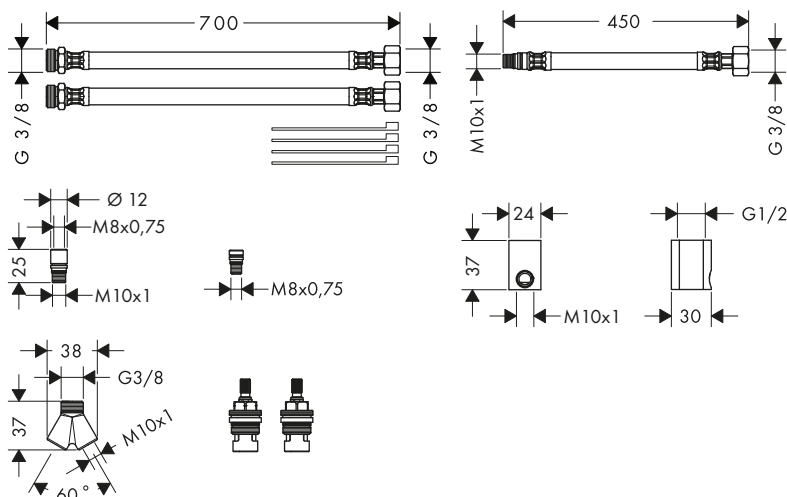

Set de alargó para mezclador monomando de 3 agujeros

Características

/ Largo 700 mm 700 mm

Referencia	Euro*
38959000	129,70