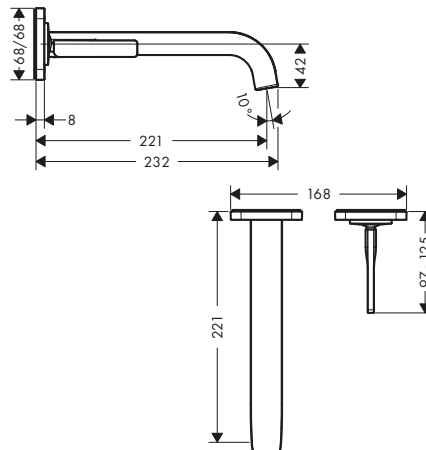

Mezcladores monomando de lavabo

Resumen de variantes

ComfortZone	Proyección (mm)	Altura del caño (mm)	Vaciador	Modelo de manecilla	Para lavabos tipo bol	Acabado	Referencia	Euro *
130	143	126	libre	plana	-	Cromo	36111000	450,60
						Bronce cepillado	36111140	675,90
						Cromo negro cepillado	36111340	675,90
						Negro mate	36111670	630,80
						AXOR FinishPlus*	36111XXX	675,90
190	143	189	libre	pin	■	Cromo	36103000	662,70
						Bronce cepillado	36103140	994,10
						Cromo negro cepillado	36103340	994,10
						AXOR FinishPlus*	36103XXX	994,10
						Cromo	36104000	762,70
250	163	252	libre	pin	■	Bronce cepillado	36104140	1.144,10
						Cromo negro cepillado	36104340	1.144,10
						Negro mate	36104670	1.067,80
						AXOR FinishPlus*	36104XXX	1.144,10
						Cromo	36113000	653,00
250	163	252	libre	plana	■	Bronce cepillado	36113140	979,50
						Cromo negro cepillado	36113340	979,50
						Negro mate	36113670	914,20
						AXOR FinishPlus*	36113XXX	979,50
						Cromo	36113000	653,00

Mezcladores monomando de lavabo empotrados

Características de todas las variantes

/ Consiste en: mezclador monomando de lavabo empotrado, vaciador
/ Proyección: 221 mm
/ Modelo de manecilla: manecilla pin
/ Caudal máximo a 3 bar: 5 l/min

/ Vaciador libre
/ La manecilla se puede colocar a la derecha o a la izquierda, dependiendo del montaje del set básico

/ Taxonomía UE: máx. 6 l/min - Substantial Contribution (SC)

Sostenibilidad

Certificados/declaraciones