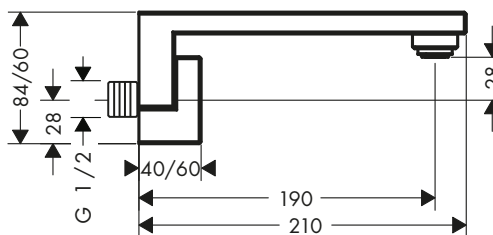

Caños de bañera

Características de todas las variantes

/ Proyección: 190 mm
/ Caudal máximo a 3 bar: 23 l/min

corte de diamante

Tecnologías

Resumen de variantes

Proyección (mm)	Patrón de superficie	Acabado	Referencia	Euro*
190	liso	● Cromo	46410000	704,70
		● AXOR FinishPlus*	46410XXX	1.057,10
190	corte de diamante	● Cromo	46411000	773,90
		● AXOR FinishPlus*	46411XXX	1.160,90