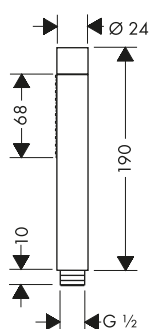

2 tipos de chorro