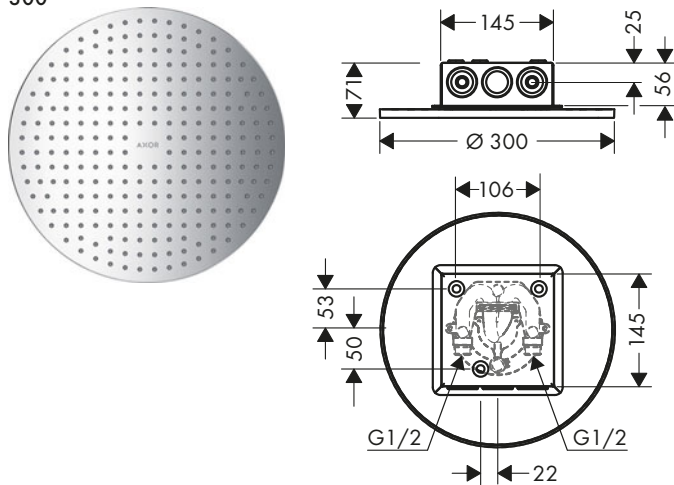

AXOR ShowerSolutions Duchas fijas 2jet, 1jet de techo

Características de todas las variantes

/ Ducha fija desmontable para limpieza
/ Sistema antical QuickClean

300