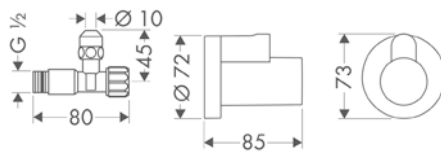

Llave de escuadra con embellecedor

Características

/ Consiste en: llave de escuadra, embellecedor
/ Conexión de entrada: G 1/2

/ Conexión de salida: G 3/8
/ Unidad de embalaje: 1 unidad