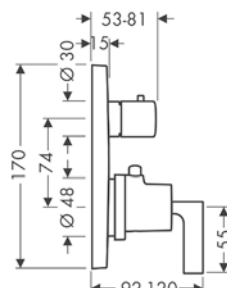

Termostatos empotrados con llave de paso e inversor

Características de todas las variantes

/ Caudal máximo a 3 bar: 29 l/min
/ Caudal de agua salida superior 25 l/min aprox. a 3 bar

/ Caudal de agua salida inferior 29 l/min aprox. a 3 bar
/ Botón de seguridad a 40 °C

/ Temperatura máxima ajustable
/ Con amortiguador de ruido

manecilla plana