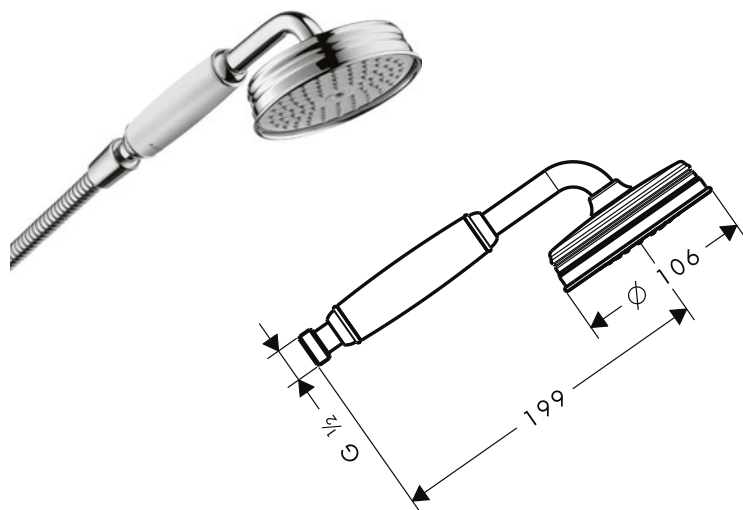

AXOR ShowerSolutions Teleduchas 3jet

Resumen de variantes

Tamaño del rociador	Número de chorros	Tipos de chorro	Máximo caudal a 3 bar (l/min)	Presión mínima del caudal (bar)	Acabado	Referencia	Euro*
120	3	Rain, RainAir, WhirlAir	15	1,4	Cromo	26050000	129,80
					Bronce cepillado	26050140	194,70
					Cromo negro cepillado	26050340	194,70
					Negro mate	26050670	181,70
					Níquel cepillado	26050820	194,70
					Color oro pulido	26050990	194,70
					AXOR FinishPlus*	26050XXX	194,70

AXOR Montreux Teleducha 100 1jet

Características

/ Tamaño del rociador: 100 mm
/ Tipo de chorro: RainAir

/ Caudal máximo a 3 bar: 16 l/min
/ Sistema antical QuickClean

Tecnologías

Tipos de chorro

Acabado	Referencia	Euro*
Cromo	16320000	239,40
Cromo negro cepillado	16320340	359,10
Níquel cepillado	16320820	359,10
AXOR FinishPlus*	16320XXX	359,10