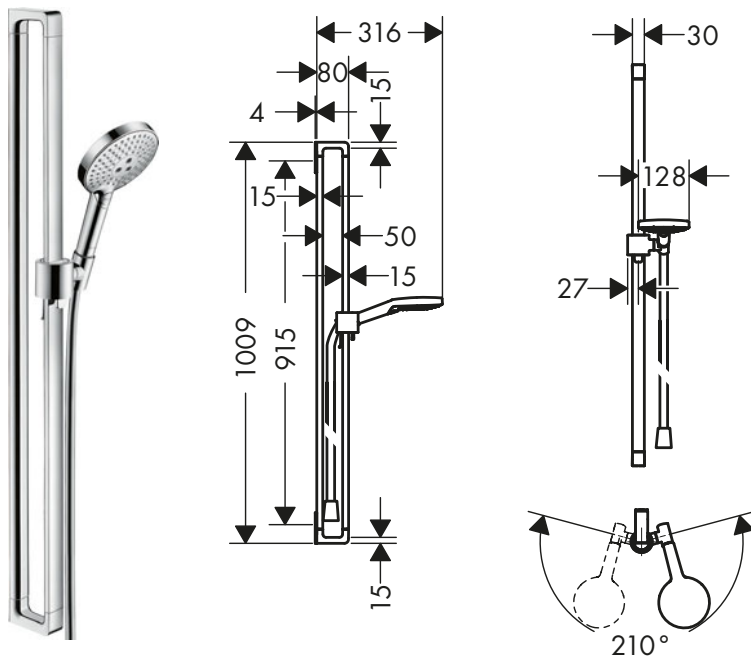

Tecnologías

Tipos de chorro

Acabado	Referencia	Euro*
Cromo	36735000	551,20
Bronce cepillado	36735140	826,80
Cromo negro cepillado	36735340	826,80
Níquel cepillado	36735820	826,80
Color oro pulido	36735990	826,80
AXOR FinishPlus*	36735XXX	826,80

Partes opcionales:

Embellecedor para guía

Acabado	Referencia	Euro*
Cromo	42871000	69,20
Bronce cepillado	42871140	103,80
Cromo negro cepillado	42871340	103,80
Níquel cepillado	42871820	103,80
Color oro pulido	42871990	103,80
AXOR FinishPlus*	42871XXX	103,80