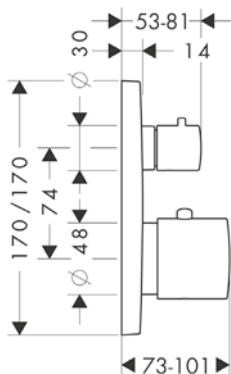

Termostato empotrado

Partes opcionales:	Acabado	Referencia	Euro*
Guía de montaje para iBox universal		93171000	41,60

Termostato con llave de paso empotrado

Características

- / Caudal máximo a 3 bar: 25 l/min
- / Caudal de agua salida superior 25 l/min aprox. a 3 bar
- / Caudal de agua salida inferior 25 l/min aprox. a 3 bar
- / Temperatura máxima ajustable
- / Con amortiguador de ruido
- / Botón de seguridad a 40 °C

Sostenibilidad

Tecnologías

Certificados/declaraciones

Acabado	Referencia	Euro*
Cromo	34705000	788,40
AXOR FinishPlus*	34705XXX	1.182,60

⚠ A completar con:		Referencia	Euro*
	AXOR iBox universal Set básico	01700180	155,00

Partes opcionales:	Acabado	Referencia	Euro*
Florón de alargo softsquare 2 ejes con señalética de flechas	Cromo	14974000	79,10
	AXOR FinishPlus*	14974XXX	118,70
Prolongación interna 25 mm		13587000	62,10
Guía de montaje para iBox universal		93171000	41,60