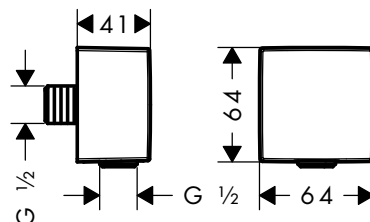

AXOR Starck / AXOR ShowerSolutions Tomas de agua

Características de todas las variantes

- / Válvula antirretorno
- / Tipo de conexión: G 1/2

round

square

softsquare

Resumen de variantes

Forma	Acabado	Referencia	Euro*
round	Cromo	27451000	42,40
	Bronce cepillado	27451140	63,60
	Cromo negro cepillado	27451340	63,60
	Níquel cepillado	27451820	63,60
	Color oro pulido	27451990	63,60
	AXOR FinishPlus*	27451XXX	63,60
	square	Cromo	36732000
Bronce cepillado		36732140	57,30
Cromo negro cepillado		36732340	57,30
Níquel cepillado		36732820	57,30
Color oro pulido		36732990	57,30
AXOR FinishPlus*		36732XXX	57,30