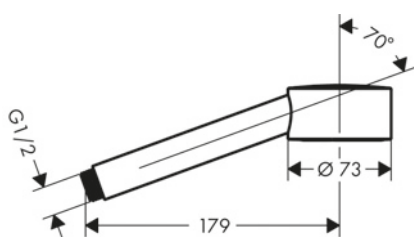

Dibujos a escala

Teleducha 75 1jet EcoSmart