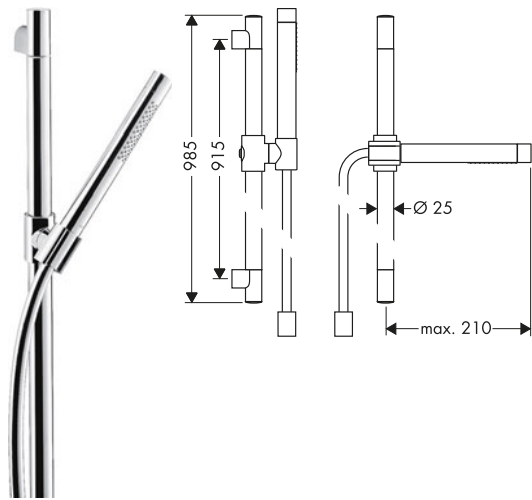

Sets de ducha 2jet, 1jet

Características de todas las variantes

/ Consiste en: teleducha, barra de ducha, flexo de ducha, control deslizante

/ Tamaño del rociador 70 mm
/ Perfil de la barra: round

/ Diámetro de la barra: 25 mm

2 tipos de chorro