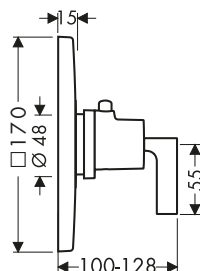

manecilla plana