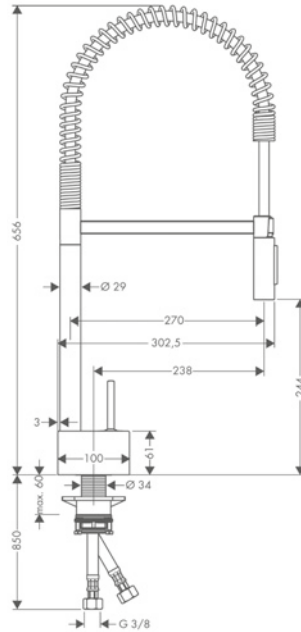

AXOR Starck Mezclador monomando de cocina 240 Semi-Pro

Características

/ ComfortZone 240
/ Caño giratorio 360°

/ Chorro de ducha, chorro laminar
/ Caudal máximo a 3 bar: 9 l/min

/ Válvula antirretorno integrada
/ Sistema antical QuickClean

Tecnologías

Tipos de chorro

Acabado	Referencia	Euro*
Cromo	10820000	888,00
Acabado de acero inoxidable	10820800	1.332,00
AXOR FinishPlus*	10820XXX	1.332,00

AXOR Citterio Mezcladores monomando de cocina con ducha extraíble

Características de todas las variantes

/ ComfortZone 230
/ Caño giratorio ajustable en 2 posiciones: 110° o 150°

/ Chorro laminar, chorro de ducha
/ Cómoda apertura y cierre con el botón Select
/ Sujeción magnética Magfit

/ Válvula antirretorno integrada
/ Sistema antical QuickClean