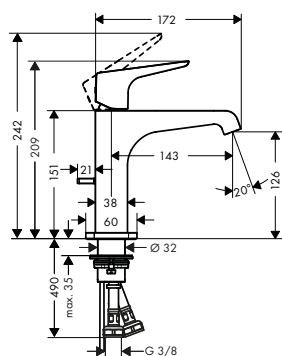

Mezcladores monomando de lavabo

Características de todas las variantes

/ Consiste en: mezclador monomando de lavabo, vaciador

/ Caudal máximo a 3 bar: 5 l/min

/ Taxonomía UE: máx. 6 l/min - Substantial Contribution (SC)

130