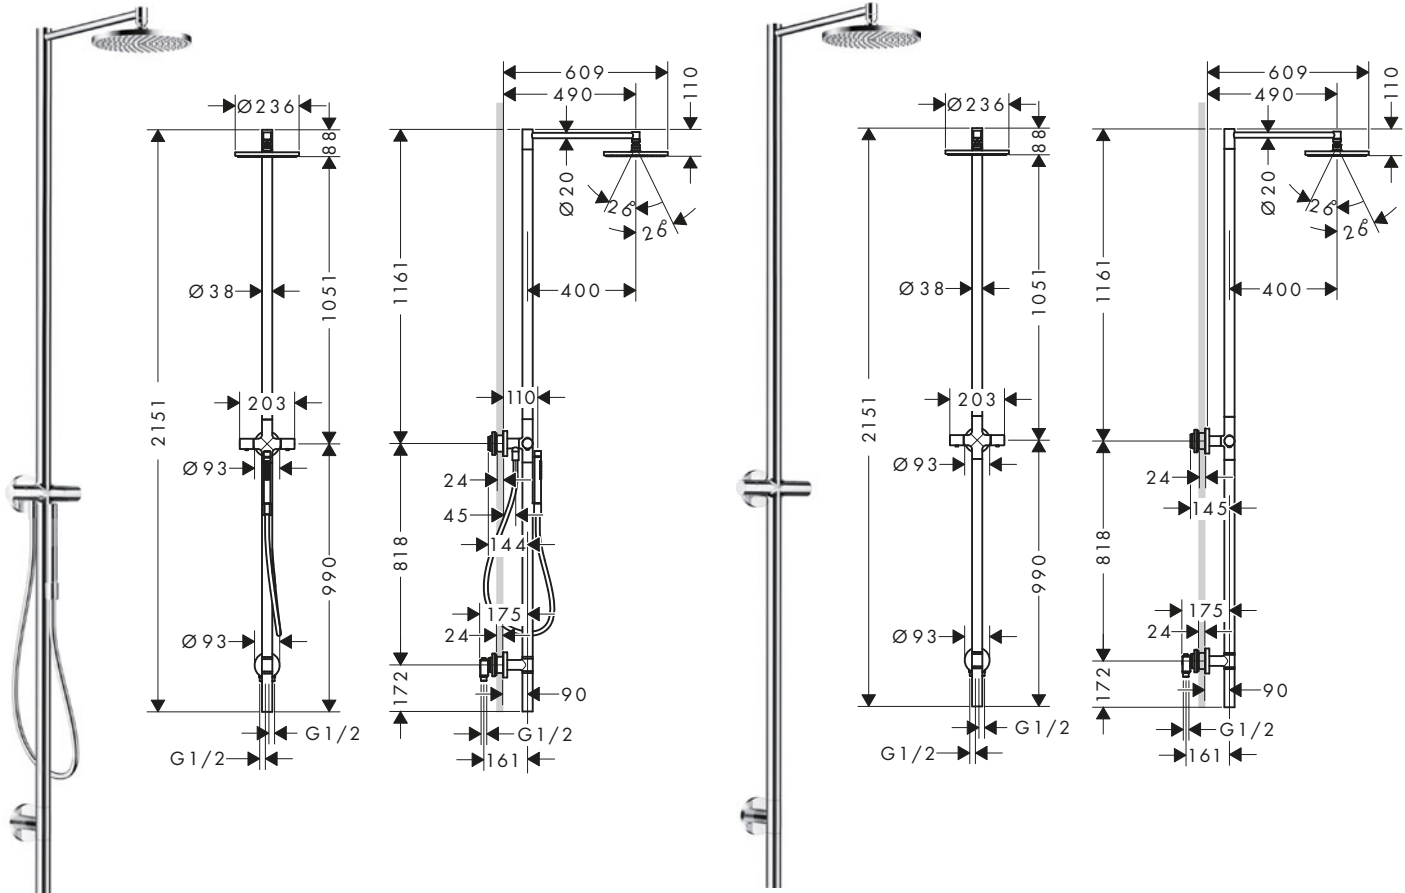

AXOR Starck Columnas de ducha Nature

Características de todas las variantes

- / Tamaño del rociador 240 mm
- / Ducha fija 240 1jet
- / Tipo de chorro: PowderRain
- / Presión mínima de caudal: 1 bar
- / Máx. presión en funcionamiento: 10 bar
- / Sistema antical QuickClean
- / Cartucho cerámico

- / Instalación: montaje mural
- / Tipo de conexión: G 1/2
- / Instalación vista
- / Válvula antirretorno
- / Sistema de drenaje fácil quitando las válvulas de retención
- / Zona de instalación: exterior

- / En caso de invierno o riesgo de heladas el producto debe desmontarse completamente, vaciarse y almacenarse en un lugar seco. Ninguno de los componentes debe contener agua.
- / La conexión de agua del producto debe estar accesible

con teleducha

sin teleducha

Resumen de variantes

Tamaño del rociador	Tipo de chorro de la ducha fija	Teleducha	Tipo de chorro teleducha	Máximo caudal a 3 bar (l/min)	Presión mínima del caudal (bar)	Acabado	Referencia	Euro*
240	PowderRain	2jet	Rain, Mono	13,2	1	● Negro mate	12670670	3.892,50
						● Bronce cepillado	12670140	4.170,60
						● Color Oro Cepillado	12670250	4.170,60
						● Color oro rojo pulido	12670300	4.170,60
						● Oro rojo cepillado	12670310	4.170,60
						● Cromo negro cepillado	12670340	4.170,60
						● Color acero inoxidable	12670800	4.170,60
						● Níquel cepillado	12670820	4.170,60
						● Latón cepillado	12670950	4.170,60
						● Color oro pulido	12670990	4.170,60
						● Cromo negro pulido	12670330	4.170,60

Para más información sobre este producto, consulte la página siguiente.