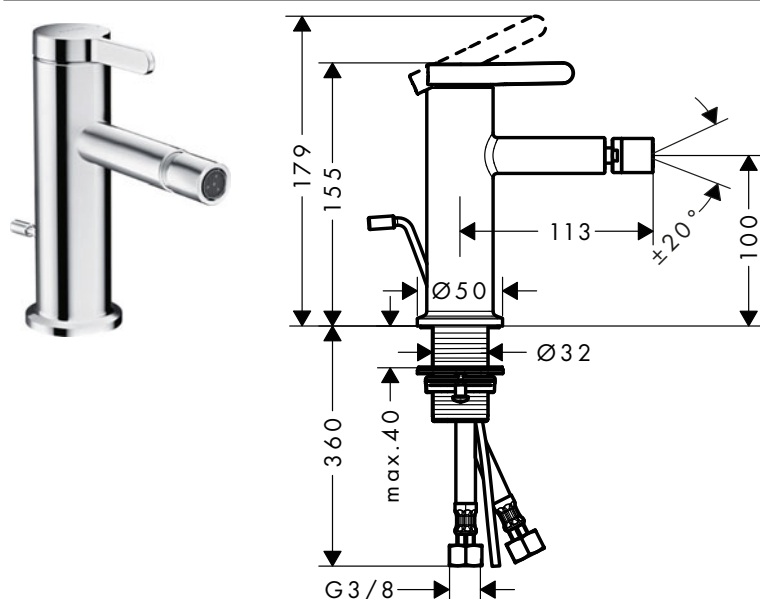

Sostenibilidad

Tecnologías

Acabado	Referencia	Euro*
Cromo	48210000	395,80
Bronce cepillado	48210140	593,70
Cromo negro cepillado	48210340	593,70
Negro mate	48210670	554,10
Blanco mate	48210700	554,10
Color oro pulido	48210990	593,70
AXOR FinishPlus*	48210XXX	593,70