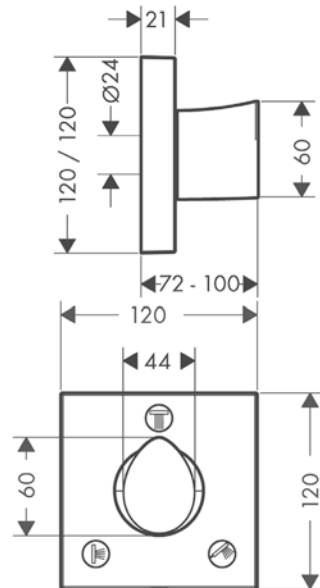

Llave de paso e inversor Trio/Quattro 120/120 empotrado

Acabado	Referencia	Euro*
Cromo	12731000	261,10
AXOR FinishPlus*	12731XXX	391,70

⚠ A completar con (escoge una opción):		Referencia	Euro*
	Set básico para Quattro inversor empotrado de 3 salidas	16930180	291,50
	Set básico para Trio llave de paso e inversor empotrado	16982180	199,90
	AXOR Citterio E Set básico para Trio llave de paso e inversor 120/120 empotrado	36770180	324,30