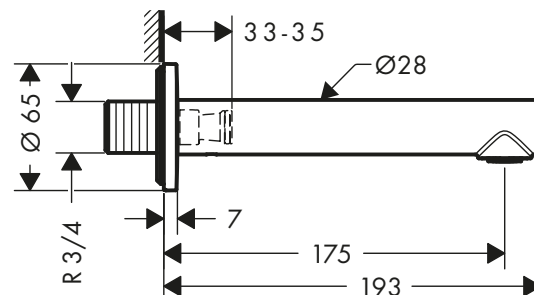

Resumen de variantes

Proyección (mm)	Modelo	Acabado	Referencia	Euro*
178	curvado	Cromo	38411000	260,80
		Cromo negro cepillado	38411340	391,20
		Negro mate	38411670	365,10
		Blanco mate	38411700	365,10
		AXOR FinishPlus*	38411XXX	391,20
175	recto	Cromo	45410000	260,80
		Cromo negro cepillado	45410340	391,20
		AXOR FinishPlus*	45410XXX	391,20