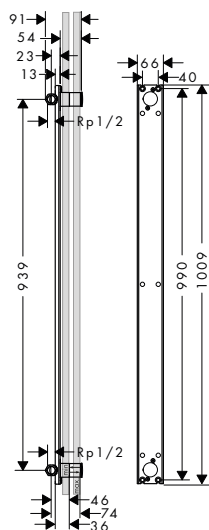

Set básico para showerpipe

Características

/ Apto para AXOR One Showerpipe 48790XXX
/ Conexiones G 1/2

/ Profundidad mínima de instalación: 46 mm
/ Profundidad máxima de instalación: 74 mm

Referencia	Euro*
48798180	169,60