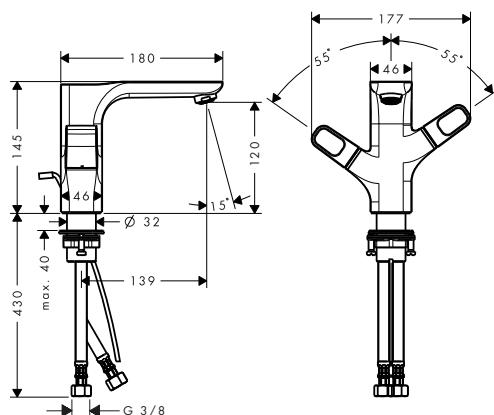

Mezclador bimando de lavabo 120 con vaciador automático

Características

/ Consiste en: mezclador bimando de lavabo, vaciador
/ ComfortZone 120
/ Proyección: 139 mm

/ Altura del caño: 120 mm
/ Modelo de manecilla: manecilla plana
/ Caudal máximo a 3 bar: 5 l/min
/ Vaciador automático G 1¼

/ Con función de limpieza QuickClean
/ Taxonomía UE: máx. 6 l/min - Substantial Contribution (SC)

Sostenibilidad

Tecnologías

Acabado	Referencia	Euro*
Cromo	11024000	851,30
AXOR FinishPlus*	11024XXX	1.277,00

Este producto no está disponible en los acabados especiales Cromo negro pulido y Cromo negro cepillado.

Mezclador monomando de lavabo empotrado con caño 220 mm con vaciador automático

Características

/ Consiste en: mezclador monomando de lavabo empotrado, vaciador
/ Proyección: 200 mm

/ Modelo de manecilla: manecilla plana
/ Caudal máximo a 3 bar: 5 l/min
/ Vaciador libre

/ Con función de limpieza QuickClean
/ Taxonomía UE: máx. 6 l/min - Substantial Contribution (SC)