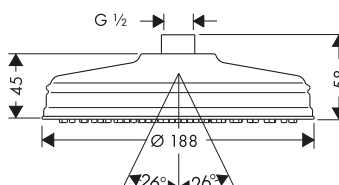

Duchas fijas 1jet

Características de todas las variantes

/ Tipo de chorro: RainAir
/ Ángulo de ducha fija ajustable

/ Cabezal desmontable para una sencilla limpieza / Sistema antical QuickClean
/ Rosca de conexión G 1/2

240

180

Tecnologías

Tipos de chorro

Certificados/declaraciones

Resumen de variantes

Tamaño del rociador	Número de chorros	Tipos de chorro	Máximo caudal a 3 bar (l/min)	Presión mínima del caudal (bar)	Acabado	Referencia	Euro*
240	1	RainAir	17	1,5	Cromo	28474000	869,00
					Cromo negro cepillado	28474340	1.303,50
					Níquel cepillado	28474820	1.303,50
					AXOR FinishPlus*	28474XXX	1.303,50
180	1	RainAir	18	1,5	Cromo	28487000	667,20
					Cromo negro cepillado	28487340	1.000,80
					Níquel cepillado	28487820	1.000,80
					AXOR FinishPlus*	28487XXX	1.000,80

Partes opcionales:

AXOR Montreux Brazo de ducha 389 mm

AXOR ShowerSolutions Conexión de techo 100 mm

AXOR ShowerSolutions Conexión de techo 300 mm

Acabado	Referencia	Euro*
Cromo	27348000	141,20
Cromo negro cepillado	27348340	211,80
Níquel cepillado	27348820	211,80
AXOR FinishPlus*	27348XXX	211,80
Cromo	26432000	195,60
Cromo negro cepillado	26432340	293,40
Níquel cepillado	26432820	293,40
AXOR FinishPlus*	26432XXX	293,40
Cromo	26433000	260,60
Cromo negro cepillado	26433340	390,90
Níquel cepillado	26433820	390,90
AXOR FinishPlus*	26433XXX	390,90