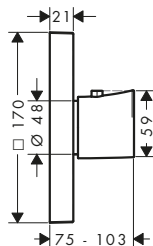

Termostatos de gran caudal empotrados

Características de todas las variantes

/ Caudal máximo a 3 bar: 59 l/min
/ Botón de seguridad a 40 °C

/ Temperatura máxima ajustable
/ Con amortiguador de ruido

170/170