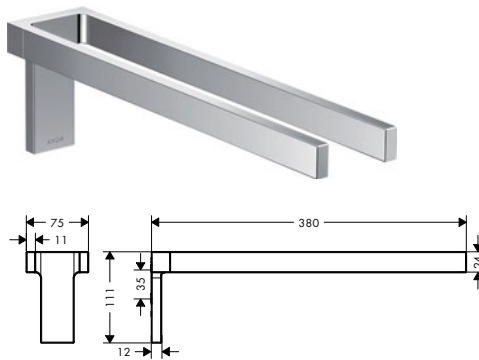

doble

Resumen de variantes

Modelo	Acabado	Referencia	Euro*
simple	Cromo	42626000	203,30
	Bronce cepillado	42626140	305,00
	Cromo negro cepillado	42626340	305,00
	Negro mate	42626670	284,60
	Níquel cepillado	42626820	305,00
	Color oro pulido	42626990	305,00
	AXOR FinishPlus*	42626XXX	305,00