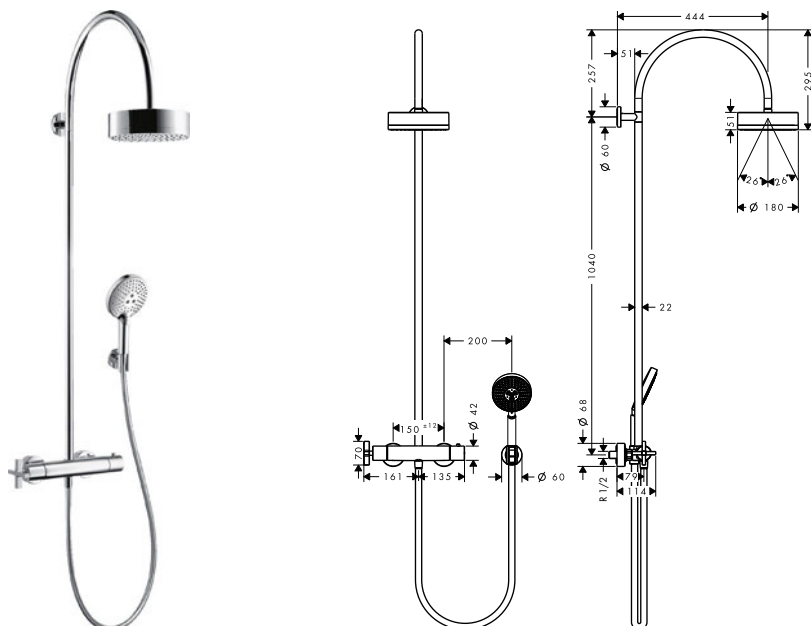

AXOR Citterio Showerpipe con termostato y ducha fija 180 1jet

Características

- / Consiste en: ducha fija, teleducha, termostato de ducha, flexo de ducha, soporte de ducha
- / Ducha fija AXOR Citterio
- / Tamaño del cabezal de la ducha fija: 180 mm
- / Tipo de chorro de la ducha fija: Rain
- / Caudal Rain 17 l/min aprox. a 3 bar
- / Tipo de chorro para la teleducha: RainAir, Rain, Whirl

- / Caudal de la teleducha a 3 bar: 14,9 l/min
- / Caudal máximo para Showerpipe a 3 bar: 17 l/min
- / Ángulo de ducha fija ajustable
- / Sistema antical QuickClean
- / Diámetro de la barra: 22 mm
- / Soporte de ducha
- / Longitud del brazo de la ducha fija: 444 mm

- / Termostato AXOR Citterio
- / Botón de seguridad a 38 °C
- / Limitación del agua caliente ajustable
- / Conexión DN15
- / Excéntricas 150 ± 12 mm
- / 2 funciones