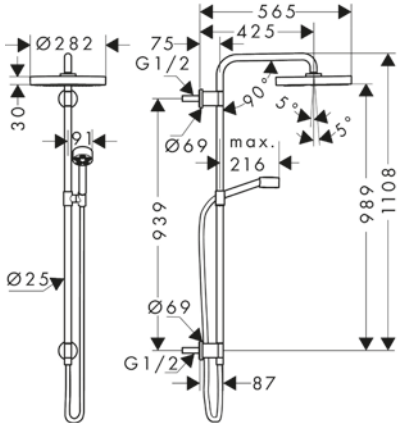

Dibujos a escala

Showerpipe 280 ljet empotrada