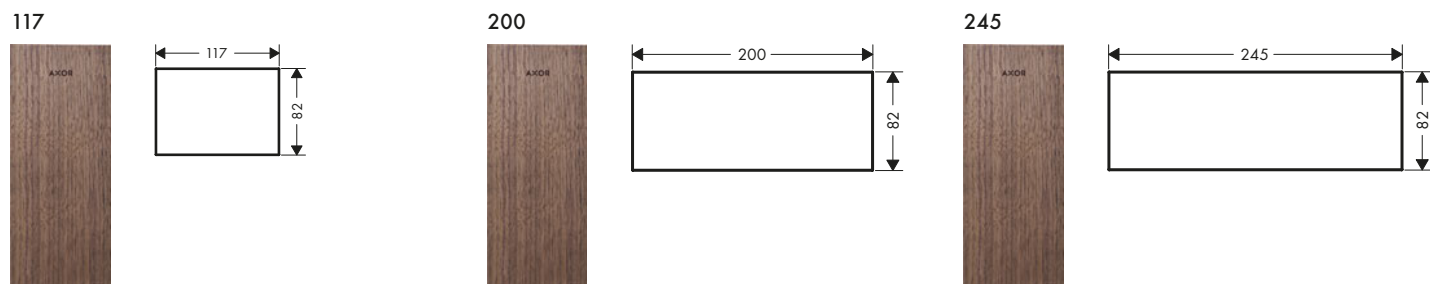

Placas de nogal americano

Características de todas las variantes

/ Extraíble

/ Como la madera es un material natural, cada pieza es única. Las vetas de la madera pueden ser más o menos pronunciadas

Resumen de variantes

	Longitud (mm)	Acabado	Referencia	Euro*
	117	● Nogal americano	47908000	379,90
	200	● Nogal americano	47906000	379,90
	245	● Nogal americano	47907000	493,80

Placas de mármol Lasa Covelano Vena Oro

Características de todas las variantes

/ Extraíble

/ Como el mármol es un material natural, cada pieza es única y el moteado puede variar