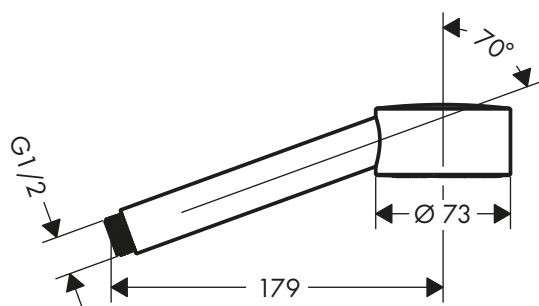

Duchas fijas de techo 2jet, 1jet

Partes opcionales:	Para	Acabado	Referencia	Euro*
Conexión de techo 300 mm para ducha fija 280 2jet	48494XXX	Cromo	48496000	339,20
		Bronce cepillado	48496140	508,80
		Cromo negro cepillado	48496340	508,80
		Negro mate	48496670	474,90
		Blanco mate	48496700	474,90
		Color oro pulido	48496990	508,80
		AXOR FinishPlus*	48496XXX	508,80
Conexión de techo 300 mm para ducha fija 280 1jet	48493XXX	Cromo	48495000	226,10
		Bronce cepillado	48495140	339,20
		Cromo negro cepillado	48495340	339,20
		Negro mate	48495670	316,50
		Blanco mate	48495700	316,50
		Color oro pulido	48495990	339,20
		AXOR FinishPlus*	48495XXX	339,20

Teleducha 75 1jet EcoSmart

Características

/ Tamaño del rociador: 73 mm
/ Tipo de chorro: PowderRain

/ Caudal máximo a 3 bar: 9,1 l/min
/ Material: metal

/ Sistema antical QuickClean

Sostenibilidad

Tecnologías

Tipos de chorro

Acabado	Referencia	Euro*
Cromo	48651000	124,40
Bronce cepillado	48651140	186,60
Cromo negro cepillado	48651340	186,60
Negro mate	48651670	174,20
Blanco mate	48651700	174,20
Color oro pulido	48651990	186,60
AXOR FinishPlus*	48651XXX	186,60