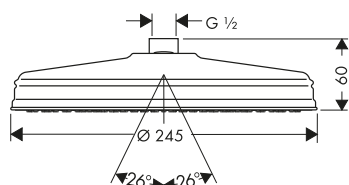

Duchas fijas 1jet

Características de todas las variantes

/ Tipo de chorro: RainAir
/ Ángulo de ducha fija ajustable

/ Cabezal desmontable para una sencilla limpieza / Sistema antical QuickClean
/ Rosca de conexión G 1/2

240