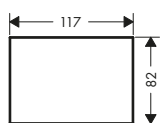

Placas de metal

Características de todas las variantes

/ Extraíble

117

200

245

Resumen de variantes

Longitud (mm)	Acabado	Consultar disponibilidad	Referencia	Euro*
117	Cromo		47905000	126,70
	Bronce cepillado		47905140	190,10
	Cromo negro cepillado		47905340	190,10
	Negro mate	T1/2024	47905670	177,40
	AXOR FinishPlus*		47905XXX	190,10