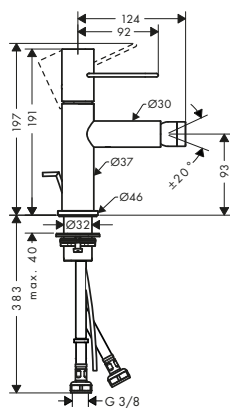

manecilla loop