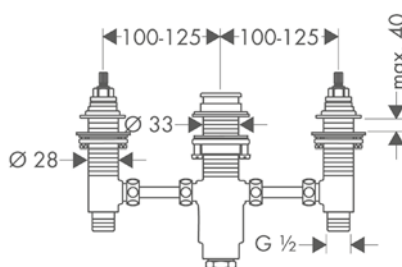

Set básico para mezclador de lavabo de 3 agujeros para borde de bañera

Características

/ Conexiones G 1/2

Referencia	Euro*
15484180	219,00

Set básico para mezclador de lavabo de 3 agujeros para borde de bañera

Características

/ Máxima longitud de extracción de la teleducha: 1,10 m