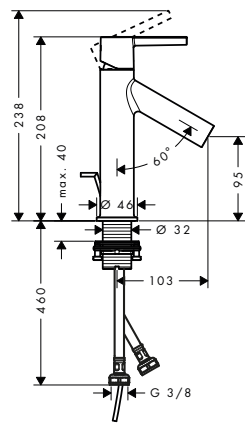

Mezcladores monomando de lavabo con manecilla plana

Características de todas las variantes

/ Consiste en: mezclador monomando de lavabo, vaciador

/ Modelo de manecilla: manecilla plana
/ Con función de limpieza QuickClean

/ Taxonomía UE: máx. 6 l/min - Substantial Contribution (SC)

Sostenibilidad

Tecnologías

Certificados/declaraciones

Resumen de variantes

Comfort-Zone	Proyección (mm)	Altura del caño (mm)	Vaciador	CoolStart	Para lavabos tipo bol	Máximo caudal a 3 bar (l/min)	Acabado	Referencia	Euro *
100	103	95	automático	■	-	3,5	● Cromo	10007000	321,30
							● Cromo negro cepillado	10007340	482,00
							● AXOR FinishPlus*	10007XXX	482,00
100	103	95	automático	-	-	5	● Cromo	10001000	321,30
							● Cromo negro cepillado	10001340	482,00
							● AXOR FinishPlus*	10001XXX	482,00
100	103	95	libre	-	-	5	● Cromo	10003000	321,30
							● Cromo negro cepillado	10003340	482,00
							● AXOR FinishPlus*	10003XXX	482,00
250	107	248	libre	-	■	5	● Cromo	10103000	460,90
							● Cromo negro cepillado	10103340	691,40
							● AXOR FinishPlus*	10103XXX	691,40

i 10003XXX Este producto está disponible en el acabado especial Color oro rojo cepillado sólo bajo solicitud AXOR Signature.