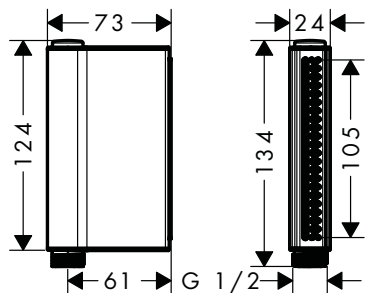

Teleducha 2jet

Características

/ Tamaño del rociador: 124 x 24 mm
/ Tipo de chorro: Rain, flood spray

/ Cómoda selección del chorro mediante botón Select

/ Caudal máximo a 3 bar: 12 l/min
/ Sistema antical QuickClean

Tecnologías

Tipos de chorro

Acabado	Referencia	Euro*
Cromo	45720000	190,10
Bronce cepillado	45720140	285,20
Cromo negro cepillado	45720340	285,20
Negro mate	45720670	266,10
Blanco mate	45720700	266,10
Color oro pulido	45720990	285,20
AXOR FinishPlus*	45720XXX	285,20