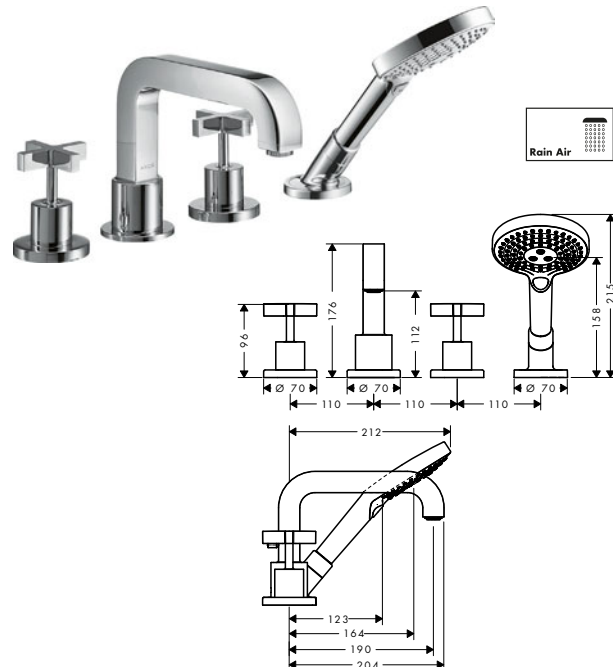

/ Caudal de la teleducha a 3 bar: 18 l/min
/ Inversor automático
/ Con función de limpieza QuickClean

manecilla plana

manecilla de cruceta

Tecnologías

Tipos de chorro

Resumen de variantes

Proyección (mm)	Modelo de manecilla	Acabado	Referencia	Euro*
190	plana	Cromo	39454000	2.166,40
		Cromo negro cepillado	39454340	3.249,60
		AXOR FinishPlus*	39454XXX	3.249,60
190	cruceta	Cromo	39453000	2.166,40
		Cromo negro cepillado	39453340	3.249,60
		AXOR FinishPlus*	39453XXX	3.249,60