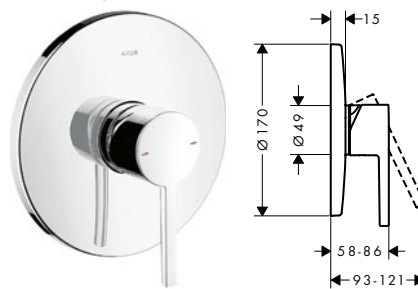

Mezcladores monomando de ducha empotrados

Características de todas las variantes

/ Caudal máximo a 3 bar: 29 l/min
/ Con amortiguador de ruido

manecilla pin

manecilla plana

Resumen de variantes

Modelo de manecilla	Acabado	Referencia	Euro*
pin	● Cromo	10616000	398,80
	● Cromo negro cepillado	10616340	598,20
	● AXOR FinishPlus*	10616XXX	598,20
plana	● Cromo	10614000	323,50
	● Cromo negro cepillado	10614340	485,30
	● Negro mate	10614670	452,30
	● AXOR FinishPlus*	10614XXX	485,30