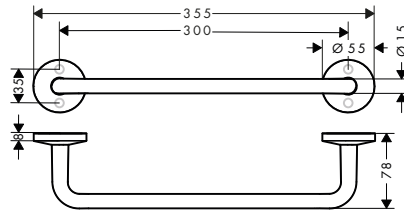

AXOR Universal Circular Asidero

Características

/ Material: metálico
/ Longitud: 355 mm

/ Con material de montaje
/ Fijación oculta

/ Distancia entre perforaciones: 300 mm
/ Diámetro del agujero del taladro: 6 mm