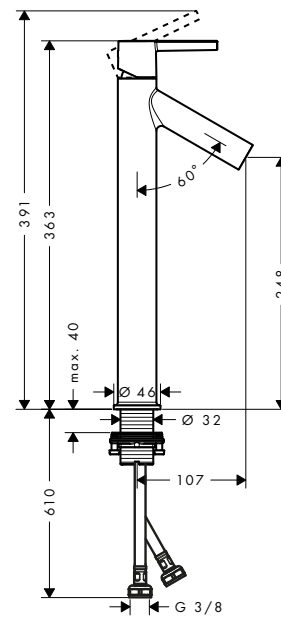

Mezcladores monomando de lavabo con manecilla plana

Características de todas las variantes

/ Consiste en: mezclador monomando de lavabo, vaciador

/ Modelo de manecilla: manecilla plana
/ Con función de limpieza QuickClean

/ Taxonomía UE: máx. 6 l/min - Substantial Contribution (SC)

Sostenibilidad

Tecnologías

Certificados/declaraciones

Resumen de variantes

Comfort-Zone	Proyección (mm)	Altura del caño (mm)	Vaciador	CoolStart	Para lavabos tipo bol	Máximo caudal a 3 bar (l/min)	Acabado	Referencia	Euro *
100	103	95	automático	■	-	3,5	● Cromo	10007000	321,30
							● Cromo negro cepillado	10007340	482,00
							● AXOR FinishPlus*	10007XXX	482,00
100	103	95	automático	-	-	5	● Cromo	10001000	321,30
							● Cromo negro cepillado	10001340	482,00
							● AXOR FinishPlus*	10001XXX	482,00
100	103	95	libre	-	-	5	● Cromo	10003000	321,30
							● Cromo negro cepillado	10003340	482,00
							● AXOR FinishPlus*	10003XXX	482,00
250	107	248	libre	-	■	5	● Cromo	10103000	460,90
							● Cromo negro cepillado	10103340	691,40
							● AXOR FinishPlus*	10103XXX	691,40

i 10003XXX Este producto está disponible en el acabado especial Color oro rojo cepillado sólo bajo solicitud AXOR Signature.