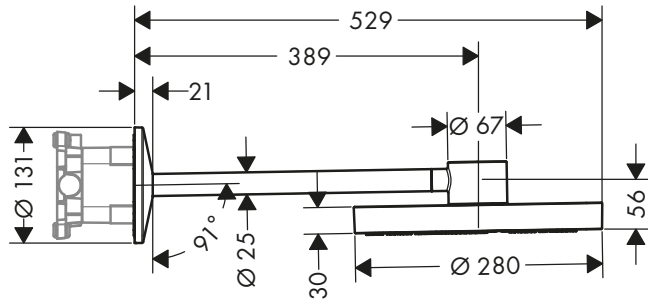

Resumen de variantes

Tamaño del rociador	Longitud del brazo de ducha (mm)	Número de chorros	Tipos de chorro	Máximo caudal a 3 bar (l/min)	Presión mínima del caudal (bar)	Acabado	Referencia	Euro*
280	389	2	PowderRain, Rain	12	1,5	- Cromo - Bronce cepillado - Cromo negro cepillado - Negro mate - Blanco mate - Color oro pulido - AXOR FinishPlus*	48492000	1.243,70
280	390	1	PowderRain y Rain en combinación	12,3	1,2	- Cromo - Bronce cepillado - Cromo negro cepillado - Negro mate - Blanco mate - Color oro pulido - AXOR FinishPlus*	48491000	1.074,10
						- Bronce cepillado - Cromo negro cepillado - Negro mate - Blanco mate - Color oro pulido - AXOR FinishPlus*	48491140	1.611,20
						- Cromo negro cepillado - Negro mate	48491340	1.611,20
						Negro mate	48491670	1.503,70
						Blanco mate	48491700	1.503,70
						Color oro pulido	48491990	1.611,20
						AXOR FinishPlus*	48491XXX	1.611,20

⚠ A completar con:		Para	Referencia	Euro*
	Set básico para ducha fija mural	48492XXX	35361180	356,10