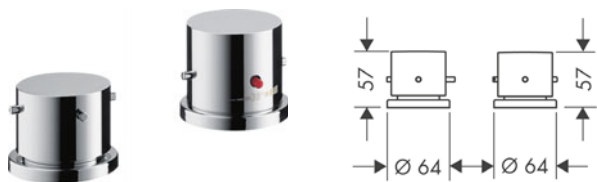

Mezclador termostático de 2 agujeros para borde de bañera con manecilla zero

Características

/ 2 funciones
/ Botón de seguridad a 40 °C

/ Temperatura máxima ajustable
/ Apto para caño situado a cierta distancia

/ Conexión: DN15

Sostenibilidad

Tecnologías

Acabado	Referencia	Euro*
Cromo	10480000	330,50
Cromo negro cepillado	10480340	495,80
AXOR FinishPlus*	10480XXX	495,80

⚠ A completar con:

	Referencia	Euro*
Set básico para mezclador termostático de 2 agujeros para borde de bañera	15486180	602,40

Partes opcionales:

	Referencia	Euro*
Rácor flexible 800 mm	58308000	125,30

	Referencia	Euro*
Flexos de conexión para grifería termostática de 2 agujeros para montaje sobre borde de bañera	13089000	

Set de baño para borde de bañera

Características

/ Consiste en: teleducha, soporte de ducha, flexo de ducha, Secubox, Secuflex bloqueo de auto-retorno, paso para flexo

/ Apto para borde de bañera o repisa
/ Conexiones DN15
/ Diámetro de perforación en bañera: Ø 50 mm

/ Máxima longitud de extracción de la teleducha 1,10 m