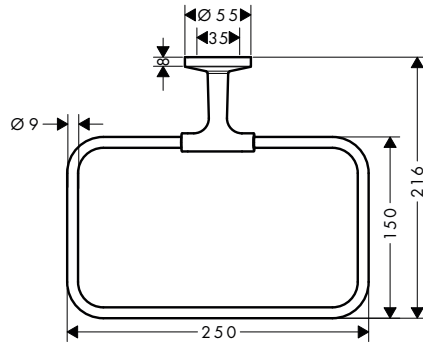

Acabado	Referencia	Euro*
Cromo	42823000	130,00
Negro mate	42823670	182,00
Blanco mate	42823700	182,00
AXOR FinishPlus*	42823XXX	195,00