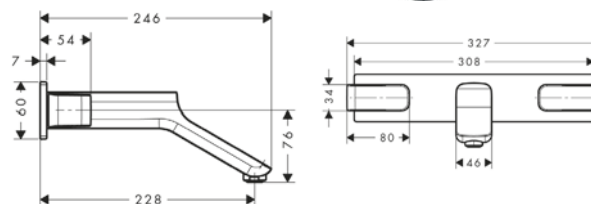

228

Sostenibilidad

Tecnologías

Resumen de variantes

Proyección (mm)	Acabado	Referencia	Euro*
168	● Cromo	11042000	931,40
	● AXOR FinishPlus*	11042XXX	1.397,10
228	● Cromo	11043000	1.001,70
	● AXOR FinishPlus*	11043XXX	1.502,60

Este producto no está disponible en los acabados especiales Cromo negro pulido y Cromo negro cepillado.

A completar con:

Set básico para mezclador de lavabo empotrado de 3 agujeros

Referencia	Euro*
10303180	281,00

Lavabo tipo bol 624/399

Características

/ Material: resina mineral con una capa de GelCoat
/ Nivel de brillo de la cerámica: brillante

/ Sin orificio para grifo
/ Sin rebosadero
/ Sin repisa

/ Sin vaciador
/ Montaje mural