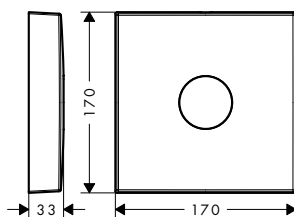

Florón de largo square 1 eje

Características

/ Para instalaciones empotradas de profundidad limitada

/ Medida: 18 mm más largo que el florón en serie
/ Extraíble: 33 mm

Acabado	Referencia	Euro*
Cromo	14964000	79,10
AXOR FinishPlus*	14964XXX	118,70

Florón de largo square 1 eje con señalética rojo-azul

Características

/ Para instalaciones empotradas de profundidad limitada

/ Medida: 18 mm más largo que el florón en serie
/ Extraíble: 33 mm