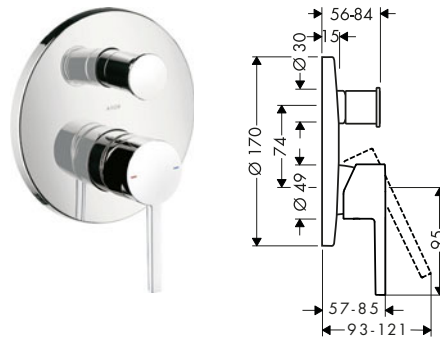

manecilla plana

Resumen de variantes

Modelo de manecilla	Máximo caudal a 3 bar (l/min)	Acabado	Referencia	Euro*
pin	29	Cromo	10416000	460,00
		Cromo negro cepillado	10416340	690,00
		AXOR FinishPlus*	10416XXX	690,00
plana	29	Cromo	10414000	373,60
		Cromo negro cepillado	10414340	560,40
		Negro mate	11414670	522,00
		AXOR FinishPlus*	10414XXX	560,40

⚠ A completar con:		Referencia	Euro*
	AXOR iBox universal Set básico	01700180	155,00

Partes opcionales:		Acabado	Referencia	Euro*
	Prolongación interna 25 mm		13587000	62,10
	Florón de alargó round 2 ejes	Cromo	14961000	64,70
		AXOR FinishPlus*	14961XXX	97,10