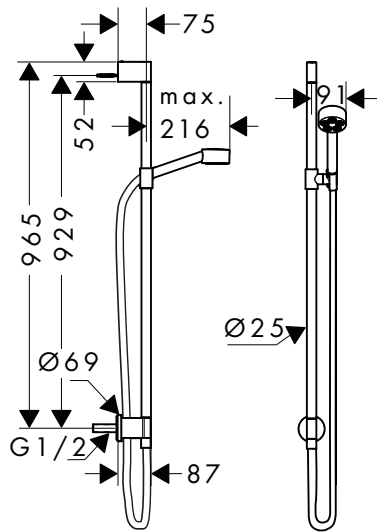

AXOR One Set de ducha con teleducha 75 1jet EcoSmart con conexión de pared

Características

/ Consiste en: teleducha, barra de ducha, flexo de ducha, control deslizante, conexión a pared
/ Tamaño del rociador 73 mm

/ Tipo de chorro: PowderRain
/ Caudal máximo a 3 bar: 9,1 l/min
/ Soporte para teleducha de metal

/ Perfil de la barra: round
/ Diámetro de la barra: 25 mm

Sostenibilidad

Tecnologías

Tipos de chorro

Acabado	Referencia	Euro*
Cromo	48791000	395,80
Bronce cepillado	48791140	593,70
Cromo negro cepillado	48791340	593,70
Negro mate	48791670	554,10
Blanco mate	48791700	554,10
Color oro pulido	48791990	593,70
AXOR FinishPlus*	48791XXX	593,70

AXOR One Barra de ducha 0,90 m con conexión a pared

Características

/ Consiste en: barra de ducha, control deslizante, conexión a pared, flexo de ducha
/ Para flexos con tuercas cónicas

/ Longitud de la barra: 965 mm
/ Diámetro de la barra: 25 mm
/ Perfil de la barra: round

/ Soporte para teleducha de metal
/ Soporte deslizante regulable