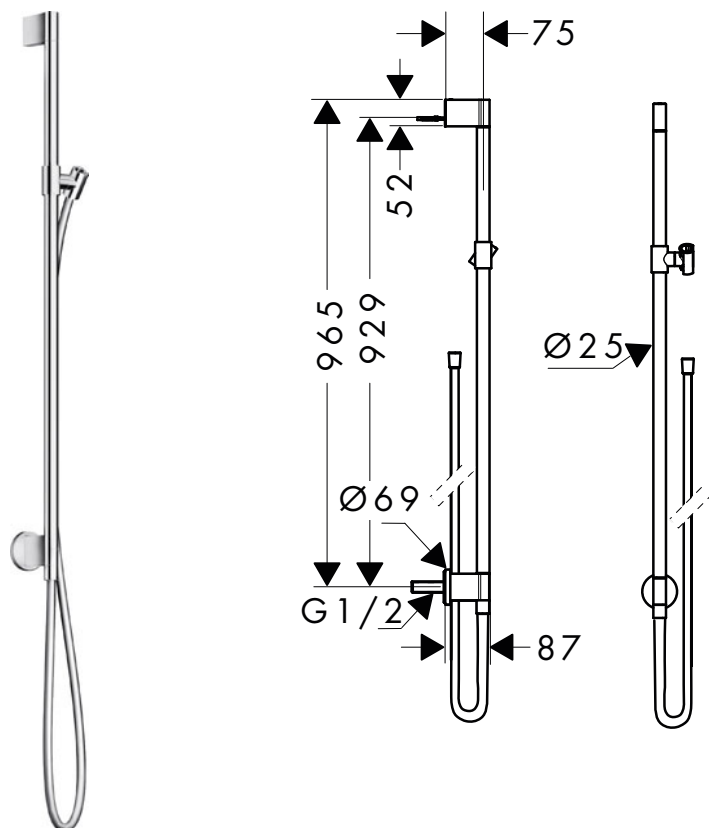

Barra de ducha 0,90 m con conexión a pared

Características

/ Consiste en: barra de ducha, control deslizante,
conexión a pared, flexo de ducha
/ Para flexos con tuercas cónicas

/ Longitud de la barra: 965 mm
/ Diámetro de la barra: 25 mm
/ Perfil de la barra: round

/ Soporte para teleducha de metal
/ Soporte deslizante regulable

Acabado	Referencia	Euro*
Cromo	48792000	294,00
Bronce cepillado	48792140	441,00
Cromo negro cepillado	48792340	441,00
Negro mate	48792670	411,60
Blanco mate	48792700	411,60
Color oro pulido	48792990	441,00
AXOR FinishPlus*	48792XXX	441,00

Ducha fija 75 1jet EcoSmart con brazo de ducha

Características

/ Consiste en: ducha fija, brazo de ducha
/ Tamaño del rociador 73 mm
/ Tipo de chorro: PowderRain
/ Proyección 116 mm

/ Ángulo de ducha fija ajustable
/ Longitud del brazo de ducha 85 mm
/ Máx. caudal 8,7 l/min aprox. a 3 bar
/ Caudal PowderRain (a 3 bar): 8,7 l/min

/ Ducha fija desmontable para limpieza
/ Rosca de conexión G 1/2
/ Sistema antical QuickClean