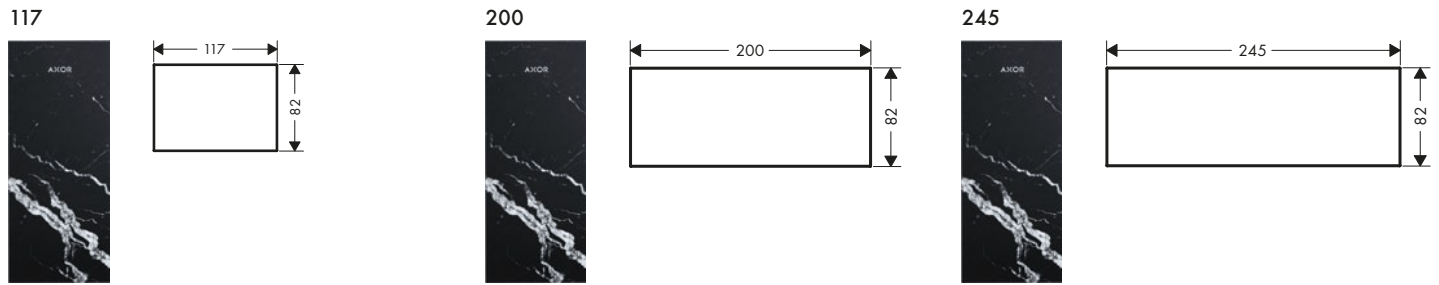

Placas de mármol Nero Marquina

Características de todas las variantes

/ Extraíble

/ Como el mármol es un material natural, cada pieza es única y el moteado puede variar

Resumen de variantes

	Longitud (mm)	Acabado	Referencia	Euro*
	117	● Mármol nero marquina	47915000	379,90
	200	● Mármol nero marquina	47913000	379,90
	245	● Mármol nero marquina	47914000	493,80