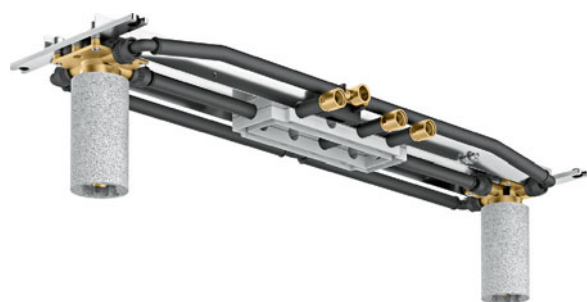

Set básico para ShowerHeaven 1200/300 4jet

Características

/ Instalación insonorizada

/ Profundidad mínima de instalación: 75 mm

/ Profundidad máxima de instalación: 155 mm

Referencia	Euro*
10922180	718,30