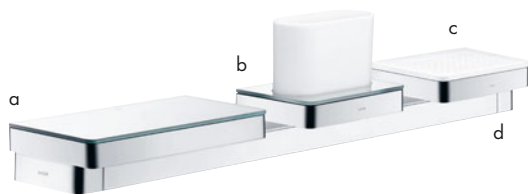

Todo a mano en un mismo lugar: combinación multifuncional de barra con repisa, portavasos de 300 mm y jabonera o repisa de 150 mm. Se necesitan cuatro unidades de set adaptador.

Productos necesarios:

- a. # 42838000 Repisa AXOR Universal Softsquare de 300 mm
- + 2 x # 42870000 Set adaptador
- b. # 42836000 Portarrollos AXOR Universal Softsquare
- + 1 x # 42870000 Set adaptador
- c. # 42803000 + 1 x # 42870000 Set adaptador
- d. Barra

7

Portarrollos con jabonera o repisa de 150 mm: la combinación para el baño de cortesía que ahorra espacio. Se necesita un set adaptador.

Productos necesarios:

- a. # 42803000 Jabonera AXOR Universal Softsquare
- + 1 x # 42870000 Set adaptador
- b. # 42836000 Portarrollos AXOR Universal Softsquare