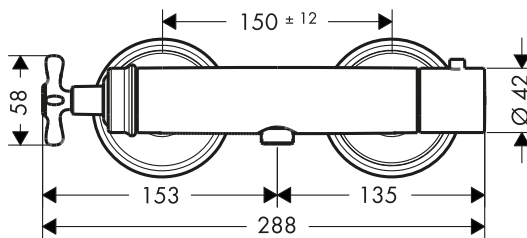

Termostato de ducha visto con manecilla de cruceta

Características

/ Caudal máximo a 3 bar: 16 l/min
/ Botón de seguridad a 40 °C

/ Temperatura máxima ajustable
/ Válvula antirretorno

/ Con amortiguador de ruido
/ Excéntricas 150 ± 12 mm

Sostenibilidad

Tecnologías