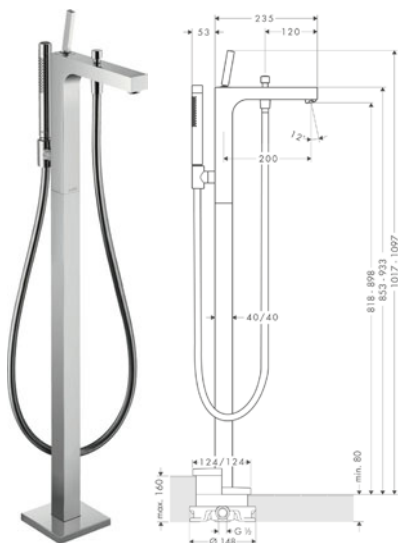

manecilla pin

manecilla plana

corte rómbico

Tecnologías

Tipos de chorro

Resumen de variantes

Proyección (mm)	Modelo de manecilla	Patrón de superficie	Máximo caudal a 3 bar (l/min)	Acabado	Referencia	Euro*
200	pin	liso	22	● Cromo	39451000	2.601,90
				● Cromo negro cepillado	39451340	3.902,90
				● AXOR FinishPlus*	39451XXX	3.902,90
200	plana	liso	20	● Cromo	39440000	2.035,20
				● Cromo negro cepillado	39440340	3.052,80
				● AXOR FinishPlus*	39440XXX	3.052,80
200	plana	corte rómbico	20	● Cromo	39471000	2.148,30
				● Cromo negro cepillado	39471340	3.222,50
				● AXOR FinishPlus*	39471XXX	3.222,50