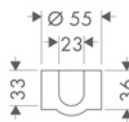

Acabado	Referencia	Euro*
● Cromo	51305000	94,90
● Bronce cepillado	51305140	142,40
● Cromo negro cepillado	51305340	142,40
● Negro mate	51305670	132,90
● Blanco mate	51305700	132,90
● Níquel cepillado	51305820	142,40
● Color oro pulido	51305990	142,40
● AXOR FinishPlus*	51305XXX	142,40