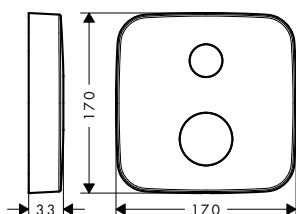

Acabado	Referencia	Euro*
Cromo	14974000	79,10
AXOR FinishPlus*	14974XXX	118,70