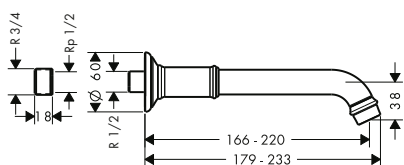

Caño de bañera

Características

/ Proyección: 166-220 mm
/ Caudal máximo a 3 bar: 20 l/min

Tecnologías

Acabado	Referencia	Euro*
● Cromo	16541000	282,40
● Cromo negro cepillado	16541340	423,60
● Níquel cepillado	16541820	423,60
● AXOR FinishPlus*	16541XXX	423,60

Mezcladores de 4 agujeros para borde de bañera

Características de todas las variantes

/ Consiste en: mezclador de 4 agujeros para borde de bañera, teleducha, flexo de ducha, soporte de ducha
/ Proyección: 196 mm

/ Máxima longitud de extracción de la teleducha: 1,10 m
/ Caudal máximo a 3 bar: 20,5 l/min
/ Caudal del caño de bañera a 3 bar: 20,5 l/min

/ Caudal de la teleducha a 3 bar: 15 l/min
/ Con función de limpieza QuickClean