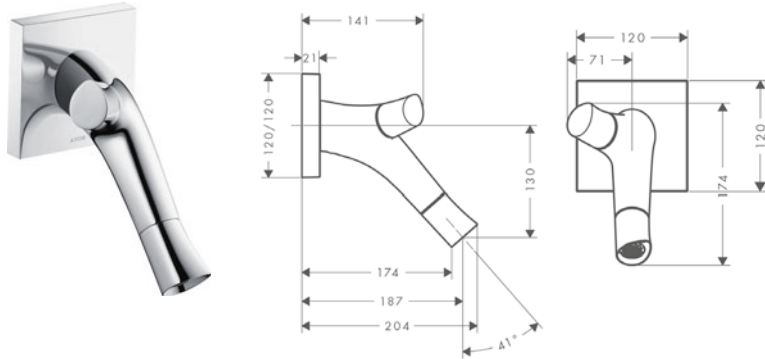

Mezclador bimando de lavabo empotrado con caño 187 mm

Características

/ Consiste en: mezclador bimando de lavabo, vaciador
/ Proyección: 187 mm
/ Modelo de manecilla: manecilla cilíndrica
/ Caudal máximo a 3 bar: 3,5 l/min

/ Caudal boost 5 l/min aprox. a 3 bar
/ Separación de la regulación de la temperatura y caudal
/ Con conducción de agua aislada - sin contacto con níquel y plomo

/ Vaciador libre
/ Con función de limpieza QuickClean
/ Taxonomía UE: máx. 6 l/min - Substantial Contribution (SC)

Sostenibilidad

Tecnologías

Acabado	Referencia	Euro*
Cromo	12015000	744,30
AXOR FinishPlus*	12015XXX	1.116,50

⚠ A completar con:

AXOR Starck Set básico

Referencia

Euro*

10902180

433,70

AXOR Starck Junta antihumedad

96660000

15,80

Partes opcionales:

AXOR Starck Organic Prolongación de 28 mm para mezclador monomando de lavabo de pared

Referencia

12918000

Euro*

175,10

Termostato de bañera visto

Características

/ Proyección 218 mm
/ 2 funciones
/ Cartucho del termostato, llave de paso e inversor
/ Tipo de chorro del mezclador: chorro laminar
/ Caudal máximo a 3 bar: 21 l/min

/ Caudal del caño de bañera a 3 bar: 21 l/min
/ Caudal de la teleducha a 3 bar: 18 l/min
/ Botón de seguridad a 40 °C
/ Temperatura máxima ajustable
/ Válvula antirretorno

/ Con amortiguador de ruido
/ Conexión: DN15
/ Excéntricas 150 ± 12 mm