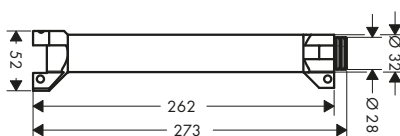

Sets Básicos

Set básico para módulo de cascada 240/120 empotrada

Características

/ Conexiones DN20

Referencia	Euro*
10941180	275,50

Set básico de módulo de repisa larga 240/120 empotrada

Referencia	Euro*
40878180	268,40