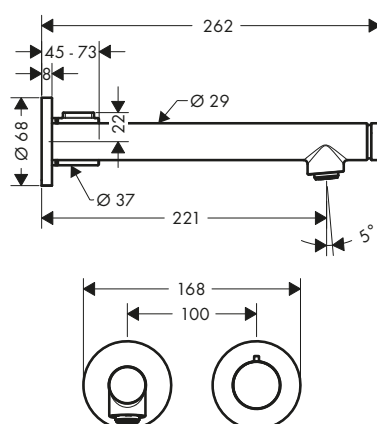

Mezcladores de lavabo empotrados Select

Características de todas las variantes

/ Consiste en: mezclador de lavabo empotrado, vaciador
/ Modelo de manecilla: manecilla cilíndrica
/ Caudal máximo a 3 bar: 5 l/min
/ Separación de regulación de la temperatura y del control de apertura y de cierre

/ Vaciador libre
/ La manecilla se puede colocar a la derecha o a la izquierda, dependiendo del montaje del set básico
/ Con función de limpieza QuickClean

/ Taxonomía UE: máx. 6 l/min - Substantial Contribution (SC)

158

221

Sostenibilidad

Tecnologías

Certificados/declaraciones

Resumen de variantes

Proyección (mm)	Acabado	Referencia	Euro*
158	Cromo	45112000	589,20
	Cromo negro cepillado	45112340	883,80
	Níquel cepillado	45112820	883,80
	AXOR FinishPlus*	45112XXX	883,80
221	Cromo	45113000	616,40
	Cromo negro cepillado	45113340	924,60
	Níquel cepillado	45113820	924,60
	AXOR FinishPlus*	45113XXX	924,60

⚠ A completar con:

Set básico para mezclador monomando de lavabo empotrado

Referencia	Euro*
13623180	247,30

Partes opcionales:

Prolongación 25 mm para mezclador monomando empotrado

Referencia	Euro*
13586000	130,60