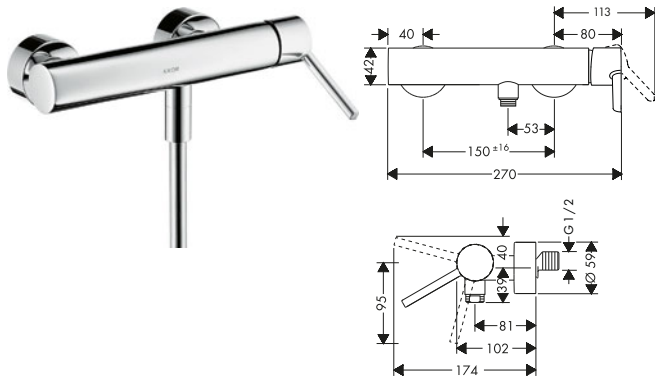

manecilla pin

manecilla plana

Resumen de variantes

Modelo de manecilla	Acabado	Referencia	Euro*
pin	● Cromo	10611000	786,60
	● Cromo negro cepillado	10611340	1.179,90
	● AXOR FinishPlus*	10611XXX	1.179,90
plana	● Cromo	10665000	635,60
	● Cromo negro cepillado	10665340	953,40
	● AXOR FinishPlus*	10665XXX	953,40