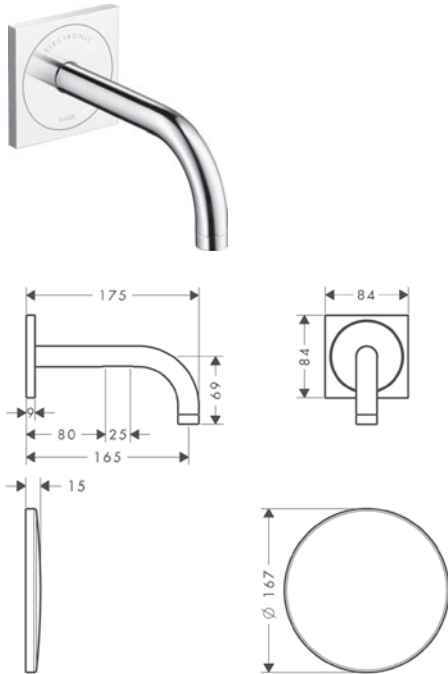

AXOR Uno Mezcladores electrónicos de lavabo empotrados

Características de todas las variantes

- / Caudal máximo a 3 bar: 5 l/min
- / Temperatura ajustable mediante set básico ajustable mediante set básico
- / Detector de proximidad por infrarrojos
- / Conexión a red de 230 V / 50 Hz

- / Enjuague higiénico activable (caudal de agua automático)
- / Frecuencia de limpieza higiénica 24 h
- / Tiempo del ciclo de enjuague higiénico: 10 s
- / Enjuague continuo activable (apertura durante 180 segundos, adecuado para desinfección térmica)

- / Para un funcionamiento óptimo, tener en cuenta una distancia mínima de 140 mm entre el centro del caño y el canto trasero del lavabo
- / Taxonomía UE: máx. 6 l/min - Substantial Contribution (SC)

165