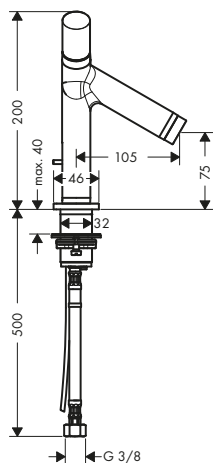

/ Altura del caño: 75 mm
 / Modelo de manecilla: manecilla cilíndrica
 / Caudal máximo a 3 bar: 5 l/min
 / Vaciador automático G 1 1/4

/ Con función de limpieza QuickClean
 / Taxonomía UE: máx. 6 l/min - Substantial Contribution (SC)