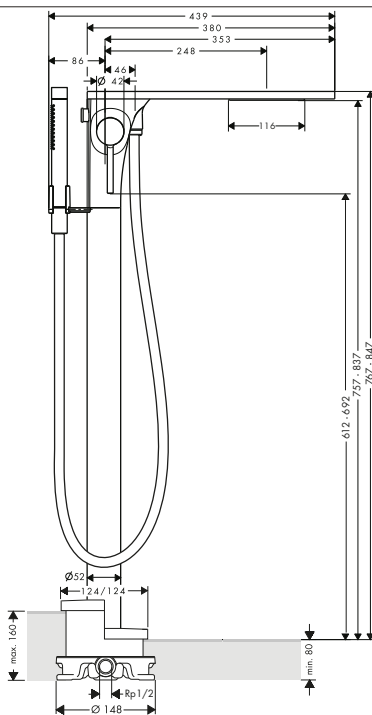

Tecnologías

Tipos de chorro

Acabado	Referencia	Euro*
● Cromo	18450000	4.087,90
● AXOR FinishPlus*	18450XXX	6.131,90

⚠ A completar con:

Set básico para mezclador de pie

Referencia	Euro*
10452180	531,10

Partes opcionales:

Junta antihumedad para mezclador de pie

Referencia	Euro*
96441000	145,20