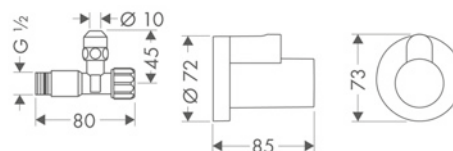

Acabado	Referencia	Euro*
● Cromo	51305000	94,90
● Bronce cepillado	51305140	142,40
● Cromo negro cepillado	51305340	142,40
● Negro mate	51305670	132,90
● Blanco mate	51305700	132,90
● Níquel cepillado	51305820	142,40
● Color oro pulido	51305990	142,40
● AXOR FinishPlus*	51305XXX	142,40