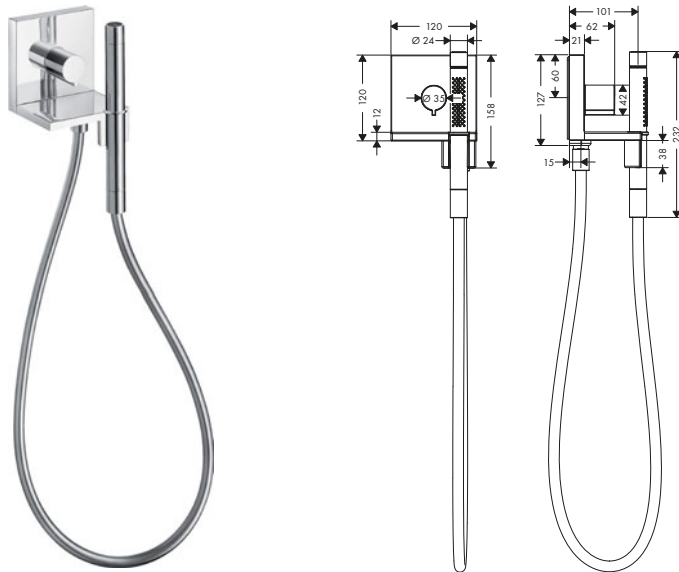

AXOR ShowerSolutions Módulo de teleducha 120/120 empotrado square

Características

/ Consiste en: llave de paso, módulo de teleducha, teleducha, flexo de ducha

/ Tuerca del flexo: para flexos de ducha con tuerca cilíndrica
/ Con válvula antirretorno

/ Caudal máximo a 3 bar: 14,5 l/min
/ Caudal de la teleducha a 3 bar: 14,5 l/min

Acabado	Referencia	Euro*
Cromo	10651000	939,80
AXOR FinishPlus*	10651XXX	1.409,70

! A completar con:		Referencia	Euro*
	Set básico para módulo de teleducha 120/120 empotrado	10650180	228,20

AXOR ShowerSolutions Repisas

Características de todas las variantes

/ Material del marco: latón
/ Material de la repisa: metálico

/ Con material de montaje
/ Fijación oculta

/ Distancia entre perforaciones: 72 mm
/ Diámetro del agujero del taladro: 6 mm