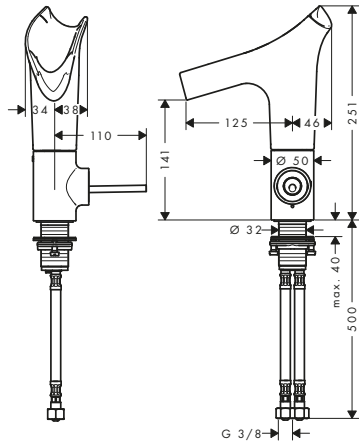

Mezcladores monomando de lavabo con caño de cristal

Características de todas las variantes

/ Consiste en: mezclador monomando de lavabo, vaciador
/ Proyección: 125 mm
/ Modelo de manecilla: manecilla pin
/ Caño giratorio en 3 posiciones: 95°, 120° o 360°

/ Conexión Easy-click entre el caño y el cuerpo con la función SafetyStop
/ El caño se puede lavar en el lavavajillas
/ Material del caño: cristal
/ Caudal máximo a 3 bar: 4 l/min
/ Vaciador libre

/ Colocación de la manecilla a la izquierda o a la derecha
/ Taxonomía UE: máx. 6 l/min - Substantial Contribution (SC)

220

Sostenibilidad

Tecnologías

Resumen de variantes

ComfortZone	Proyección (mm)	Altura del caño (mm)	Para lavabos tipo bol	Patrón de superficie	Acabado	Referencia	Euro*
140	125	141	-	liso	Cromo Blanco AXOR FinishPlus*	12112000 12112450 12112XXX	1.498,30 1.827,90 2.247,50
140	125	141	-	corte biselado	Cromo Color oro pulido AXOR FinishPlus*	12123000 12123990 12123XXX	1.737,10 2.605,70 2.605,70
220	125	220	■	liso	Cromo AXOR FinishPlus*	12114000 12114XXX	1.902,20 2.853,30