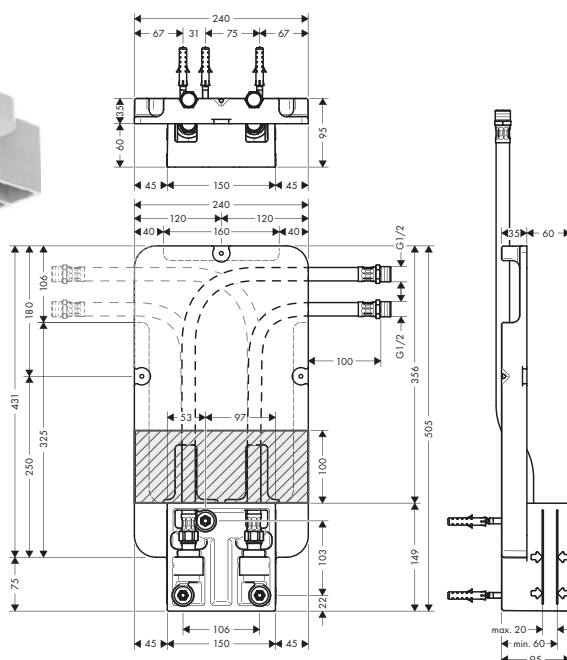

Certificados/declaraciones

Referencia	Euro*
35363180	118,70