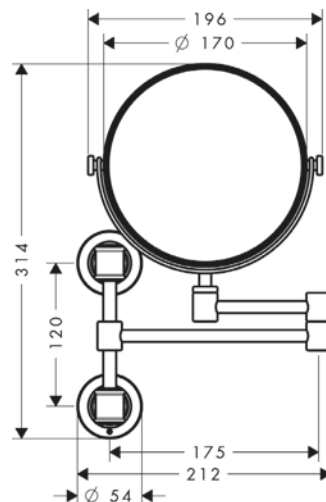

Acabado	Referencia	Euro*
Cromo	42090000	503,40
Cromo negro cepillado	42090340	755,10
Níquel cepillado	42090820	755,10
AXOR FinishPlus*	42090XXX	755,10