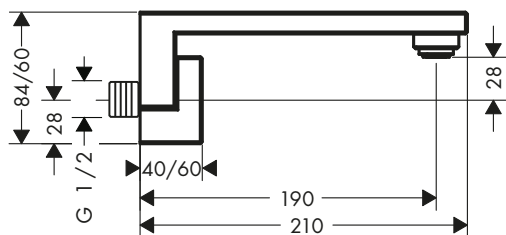

Caños de bañera

Características de todas las variantes

/ Proyección: 190 mm
/ Caudal máximo a 3 bar: 23 l/min

corte de diamante

Tecnologías

Resumen de variantes

Proyección (mm)	Patrón de superficie	Acabado	Referencia	Euro*
190	liso	● Cromo	46410000	704,70
		● AXOR FinishPlus*	46410XXX	1.057,10
190	corte de diamante	● Cromo	46411000	773,90
		● AXOR FinishPlus*	46411XXX	1.160,90