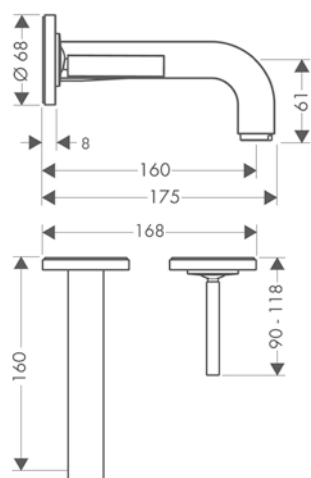

Mezcladores monomando de lavabo empotrados

Características de todas las variantes

/ Consiste en: mezclador monomando de lavabo empotrado, vaciador
/ Caudal máximo a 3 bar: 5 l/min
/ Vaciador libre

/ La manecilla se puede colocar a la derecha o a la izquierda, dependiendo del montaje del set básico
/ Con función de limpieza QuickClean

/ Taxonomía UE: máx. 6 l/min - Substantial Contribution (SC)

160