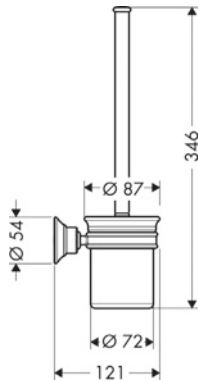

Acabado	Referencia	Euro*
Cromo	42035000	242,00
Cromo negro cepillado	42035340	363,00
Níquel cepillado	42035820	363,00
AXOR FinishPlus*	42035XXX	363,00

Partes opcionales:

	Acabado	Referencia	Euro*
Recambio de escobilla WC	Blanco	40088000	20,20

AXOR Montreux Espejo

Características

/ Material: espejo de cristal
/ Material del marco: metálico
/ El espejo es inclinable

/ Giratorio
/ Espejo de aumento x 1
/ Con material de montaje

/ Fijación oculta
/ Distancia entre perforaciones: 35 mm
/ Diámetro del agujero del taladro: 6 mm