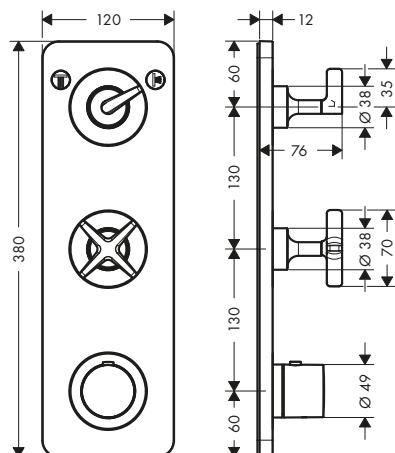

Sostenibilidad

Tecnologías

Certificados/declaraciones

Acabado	Referencia	Euro*
Cromo	36703000	909,30
Bronce cepillado	36703140	1.364,00
Cromo negro cepillado	36703340	1.364,00
Negro mate	36703670	1.273,00
AXOR FinishPlus*	36703XXX	1.364,00

⚠ A completar con:

AXOR Citterio E Set básico para módulo de termostato 380/120 empotrado para 2 funciones

Referencia	Euro*
36701180	766,90