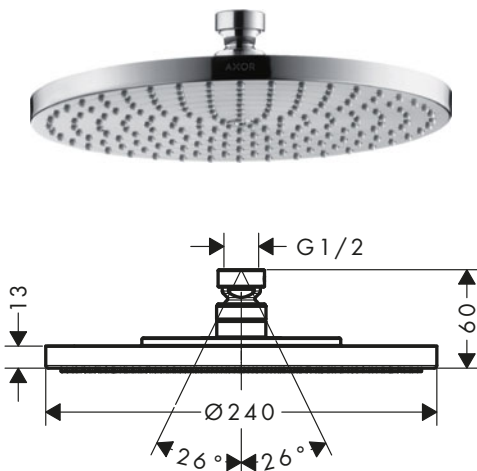

AXOR Starck Ducha fija 240 1jet

Características

/ Tamaño del rociador 240 mm
/ Tipo de chorro: RainAir
/ Ángulo de ducha fija ajustable

/ Máx. caudal 19 l/min aprox. a 3 bar
/ Caudal RainAir 19 l/min aprox. a 3 bar
/ Cabezal desmontable para una sencilla limpieza

/ Rosca de conexión G 1/2
/ Sistema antical QuickClean

Tecnologías

Tipos de chorro

Certificados/declaraciones

Acabado	Referencia	Euro*
Cromo	28494000	728,00
Bronce cepillado	28494140	1.092,00
Cromo negro cepillado	28494340	1.092,00
Níquel cepillado	28494820	1.092,00
Color oro pulido	28494990	1.092,00
AXOR FinishPlus*	28494XXX	1.092,00

⚠ A completar con (escoge una opción):

Brazo de ducha 390 mm

Acabado	Referencia	Euro*
Cromo	26431000	325,90
Bronce cepillado	26431140	488,90
Cromo negro cepillado	26431340	488,90
Níquel cepillado	26431820	488,90
Color oro pulido	26431990	488,90
AXOR FinishPlus*	26431XXX	488,90

Conexión de techo 100 mm

Acabado	Referencia	Euro*
Cromo	26432000	195,60
Bronce cepillado	26432140	293,40
Cromo negro cepillado	26432340	293,40
Níquel cepillado	26432820	293,40
Color oro pulido	26432990	293,40
AXOR FinishPlus*	26432XXX	293,40

Conexión de techo 300 mm

Acabado	Referencia	Euro*
Cromo	26433000	260,60
Bronce cepillado	26433140	390,90
Cromo negro cepillado	26433340	390,90
Níquel cepillado	26433820	390,90
Color oro pulido	26433990	390,90
AXOR FinishPlus*	26433XXX	390,90