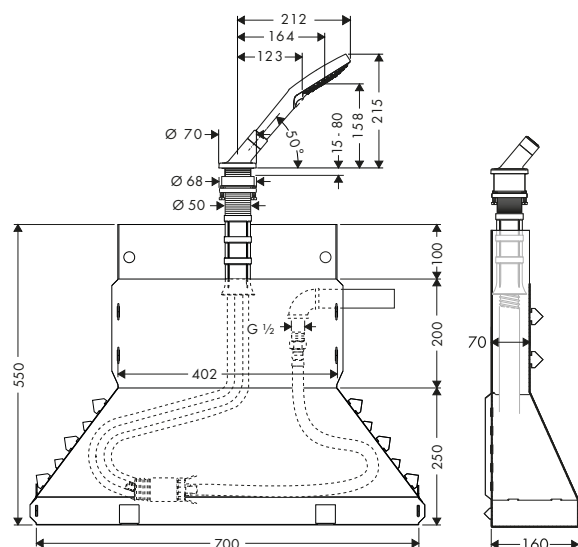

Set de baño para borde de bañera

Características

/ Consiste en: teleducha, soporte de ducha, flexo de ducha, Secubox, Secuflex bloqueo de auto-retorno, paso para flexo

/ Apto para borde de bañera o repisa
/ Conexiones DN15
/ Diámetro de perforación en bañera: Ø 50 mm

/ Máxima longitud de extracción de la teleducha
1,10 m

Acabado	Referencia	Euro*
● Cromo	19418000	507,10
● AXOR FinishPlus*	19418XXX	760,70

Partes opcionales:

Secuflex prolongación interna

Referencia	Euro*
98806000	4,80

Mezclador termostático de 4 agujeros para borde de bañera

Características

/ Consiste en: mezclador de 4 agujeros para borde de bañera, teleducha, Secuflex set completo
/ Proyección 190 mm
/ 2 funciones
/ Cómodo manejo del inversor
/ Tipo de chorro del mezclador: chorro laminar

/ Tipo de chorro para la teleducha: Rain, RainAir, WhirlAir
/ Máxima longitud de extracción de la teleducha: 1,10 m
/ Caudal máximo a 3 bar: 20 l/min
/ Caudal del caño de bañera a 3 bar: 20 l/min

/ Caudal de la teleducha a 3 bar: 14 l/min
/ Botón de seguridad a 40 °C
/ Temperatura máxima ajustable
/ Válvula antirretorno
/ Con amortiguador de ruido
/ Conexión: DN15