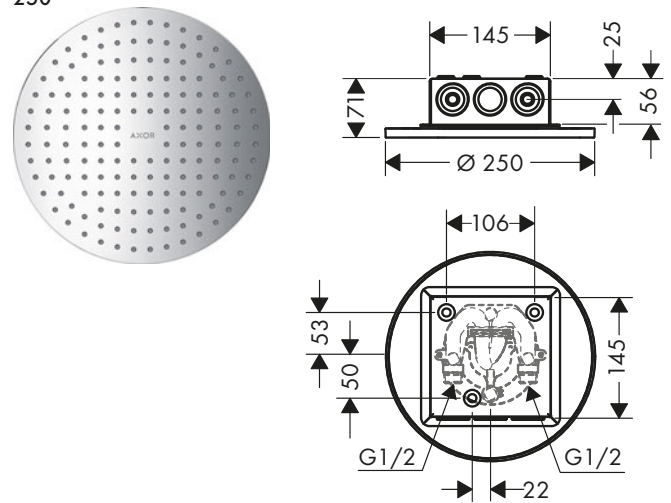

AXOR ShowerSolutions Duchas fijas 2jet, 1jet de techo

Características de todas las variantes

/ Ducha fija desmontable para limpieza
/ Sistema antical QuickClean

300

250

Tecnologías

Tipos de chorro

Resumen de variantes

Tamaño del rociador	Número de chorros	Tipos de chorro	Máximo caudal a 3 bar (l/min)	Presión mínima del caudal (bar)	Conexión	Acabado	Referencia	Euro*						
300	2	PowderRain, Intense PowderRain	17	1,5	set básico	Cromo	35305000	1.645,80						
						Bronce cepillado	35305140	2.468,70						
						Cromo negro cepillado	35305340	2.468,70						
						Negro mate	35305670	2.304,10						
						Níquel cepillado	35305820	2.468,70						
						Color oro pulido	35305990	2.468,70						
						AXOR FinishPlus*	35305XXX	2.468,70						
						300	1	PowderRain	18,1	1,8	G 1/2	Cromo	35302000	1.392,80
						Bronce cepillado	35302140	2.089,20						
						Cromo negro cepillado	35302340	2.089,20						
						Negro mate	35302670	1.949,90						
						Níquel cepillado	35302820	2.089,20						
						Color oro pulido	35302990	2.089,20						
						AXOR FinishPlus*	35302XXX	2.089,20						
250	2	PowderRain, Intense PowderRain	21	1,5	set básico	Cromo	35298000	1.392,80						
						AXOR FinishPlus*	35298XXX	2.089,20						
250	1	PowderRain	17,7	1,5	G 1/2	Cromo	35287000	1.202,80						
						AXOR FinishPlus*	35287XXX	1.804,20						

A completar con:

Set básico para ducha fija

Referencia	Euro*
35363180	118,70