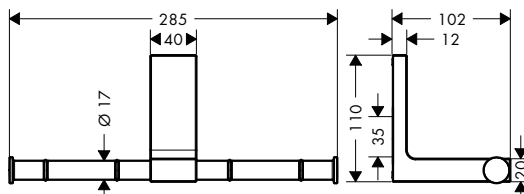

doble

Resumen de variantes

Modelo	Acabado	Referencia	Euro*
simple	Cromo	42656000	155,20
	Bronce cepillado	42656140	232,80
	Cromo negro cepillado	42656340	232,80
	Negro mate	42656670	217,30
	Níquel cepillado	42656820	232,80
	Color oro pulido	42656990	232,80
	AXOR FinishPlus*	42656XXX	232,80
doble	Cromo	42657000	203,30
	Bronce cepillado	42657140	305,00
	Cromo negro cepillado	42657340	305,00
	Negro mate	42657670	284,60
	Níquel cepillado	42657820	305,00
	Color oro pulido	42657990	305,00
	AXOR FinishPlus*	42657XXX	305,00