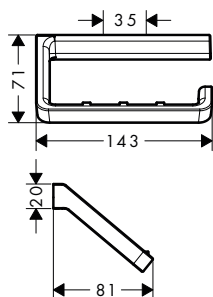

AXOR Universal Softsquare Portarrollos

Características de todas las variantes

/ Con material de montaje

/ Distancia entre perforaciones: 35 mm

/ Diámetro del agujero del taladro: 6 mm

sin tapa

con tapa

con repisa