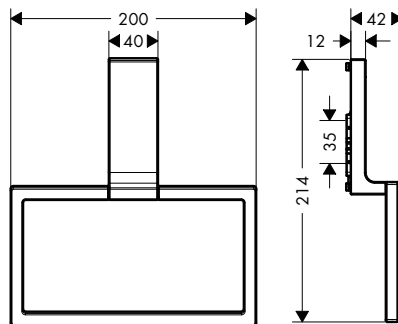

AXOR Universal Rectangular Toallero de brazo

Resumen de variantes

Modelo	Acabado	Referencia	Euro*
doble	Cromo	42622000	310,30
	Bronce cepillado	42622140	465,50
	Cromo negro cepillado	42622340	465,50
	Negro mate	42622670	434,40
	Níquel cepillado	42622820	465,50
	Color oro pulido	42622990	465,50
	AXOR FinishPlus*	42622XXX	465,50

AXOR Universal Rectangular Toallero de aro

Características

/ Material: metálico
/ Giratorio

/ Con material de montaje
/ Fijación oculta

/ Distancia entre perforaciones: 35 mm
/ Diámetro del agujero del taladro: 6 mm

Acabado	Referencia	Euro*
Cromo	42623000	192,60
Bronce cepillado	42623140	288,90
Cromo negro cepillado	42623340	288,90
Negro mate	42623670	269,60
Níquel cepillado	42623820	288,90
Color oro pulido	42623990	288,90
AXOR FinishPlus*	42623XXX	288,90

AXOR Universal Rectangular Percha

Características

/ Material: metálico
/ Con material de montaje

/ Distancia entre perforaciones: 35 mm
/ Diámetro del agujero del taladro: 6 mm

Acabado	Referencia	Euro*
Cromo	42611000	58,90
Bronce cepillado	42611140	88,40
Cromo negro cepillado	42611340	88,40
Negro mate	42611670	82,50
Níquel cepillado	42611820	88,40
Color oro pulido	42611990	88,40
AXOR FinishPlus*	42611XXX	88,40