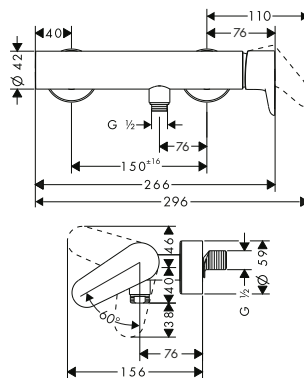

Acabado	Referencia	Euro*
● Cromo	34620000	636,20
● AXOR FinishPlus*	34620XXX	954,30