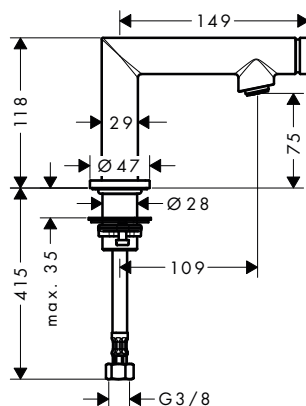

Sostenibilidad

Tecnologías

Acabado	Referencia	Euro*
● Cromo	45130000	370,20
● Cromo negro cepillado	45130340	555,30
● Níquel cepillado	45130820	555,30
● AXOR FinishPlus*	45130XXX	555,30