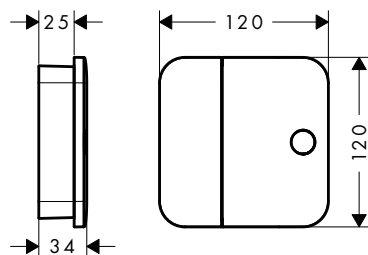

AXOR One Llave de paso empotrada

Características

/ Cómoda apertura y cierre mediante el botón Select
/ 1 función

Tecnologías

Acabado	Referencia	Euro*
Cromo	45771000	384,00
Bronce cepillado	45771140	576,00
Cromo negro cepillado	45771340	576,00
Negro mate	45771670	537,60
Blanco mate	45771700	537,60
Color oro pulido	45771990	576,00
AXOR FinishPlus*	45771XXX	576,00

⚠ A completar con:

Set básico para llave de paso empotrada

Referencia	Euro*
45770180	248,80