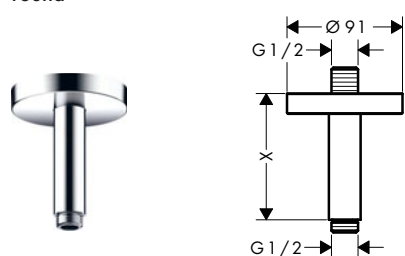

AXOR ShowerSolutions Conexiones de techo

Características de todas las variantes

/ Tipo de conexión: G 1/2

round

square

softsquare

Resumen de variantes

Longitud (mm)	Forma	Acabado	Referencia	Euro*
300	round	Cromo	26433000	260,60
		Bronce cepillado	26433140	390,90
		Cromo negro cepillado	26433340	390,90
		Negro mate	26433670	364,80
		Níquel cepillado	26433820	390,90
		Color oro pulido	26433990	390,90
		AXOR FinishPlus*	26433XXX	390,90
		100	round	Cromo
Bronce cepillado	26432140			293,40
Cromo negro cepillado	26432340			293,40
Negro mate	26432670			273,80
Níquel cepillado	26432820			293,40
Color oro pulido	26432990			293,40
AXOR FinishPlus*	26432XXX			293,40
300	square			Cromo
		Cromo negro cepillado	26438340	373,50
		Negro mate	26438670	348,60
		AXOR FinishPlus*	26438XXX	373,50
100	square	Cromo	26437000	186,90
		Cromo negro cepillado	26437340	280,40
		Negro mate	26437670	261,70
		AXOR FinishPlus*	26437XXX	280,40
300	softsquare	Cromo	26966000	249,00
		Cromo negro cepillado	26966340	373,50
		Negro mate	26966670	348,60
		AXOR FinishPlus*	26966XXX	373,50
100	softsquare	Cromo	26965000	186,90
		Cromo negro cepillado	26965340	280,40
		Negro mate	26965670	261,70
		AXOR FinishPlus*	26965XXX	280,40