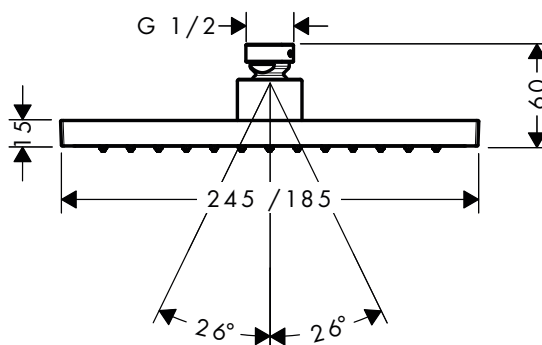

/ Tamaño del rociador 245 x 185 mm
/ Tipo de chorro: Rain

/ Ángulo de ducha fija ajustable
/ Ducha fija desmontable para limpieza

/ Rosca de conexión G 1/2
/ Sistema antical QuickClean

Sostenibilidad

Tecnologías