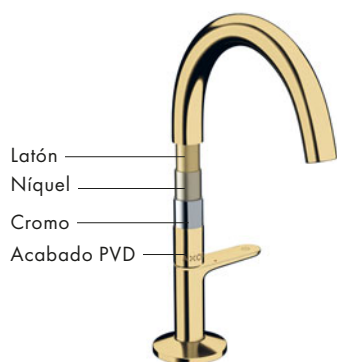

PVD

El carácter inconfundible de los acabados pulidos y cepillados de PVD de AXOR FinishPlus es el resultado de un desarrollo intensivo y se refina en la producción propia de AXOR con el procedimiento de deposición física de vapor (PVD) en cámaras de vacío. Mediante el proceso PVD, los acabados obtienen una capa de metal adicional. La deposición de varias mezclas de gas en el proceso crea diferentes reflejos de luz en la superficie. El resultado se caracteriza por un brillo excepcional y una alta resistencia. Para reproducir un acabado cepillado se requiere un paso adicional de trabajo, en el que manualmente se da textura a la superficie usando un vellón cepillado.