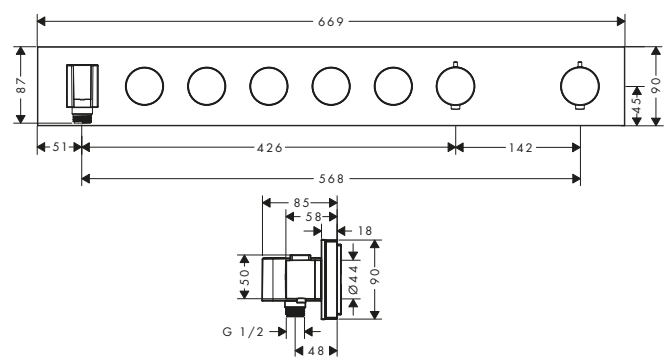

Módulo de termostato Select 670/90 empotrado con 5 funciones