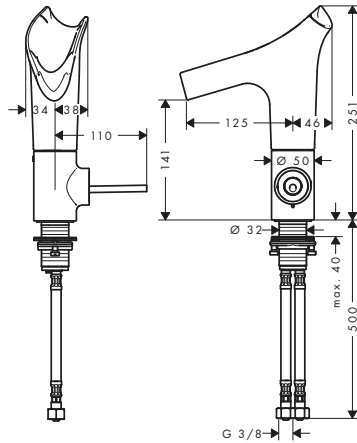

Mezcladores monomando de lavabo con caño de cristal

Características de todas las variantes

/ Consiste en: mezclador monomando de lavabo, vaciador
/ Proyección: 125 mm
/ Modelo de manecilla: manecilla pin
/ Caño giratorio en 3 posiciones: 95°, 120° o 360°

/ Conexión Easy-click entre el caño y el cuerpo con la función SafetyStop
/ El caño se puede lavar en el lavavajillas
/ Material del caño: cristal
/ Caudal máximo a 3 bar: 4 l/min
/ Vaciador libre

/ Colocación de la manecilla a la izquierda o a la derecha
/ Taxonomía UE: máx. 6 l/min - Substantial Contribution (SC)

220

Sostenibilidad

Tecnologías

Resumen de variantes

ComfortZone	Proyección (mm)	Altura del caño (mm)	Para lavabos tipo bol	Patrón de superficie	Acabado	Referencia	Euro*
140	125	141	-	liso	Cromo Blanco AXOR FinishPlus*	12112000 12112450 12112XXX	1.498,30 1.827,90 2.247,50
140	125	141	-	corte biselado	Cromo Color oro pulido AXOR FinishPlus*	12123000 12123990 12123XXX	1.737,10 2.605,70 2.605,70
220	125	220	■	liso	Cromo AXOR FinishPlus*	12114000 12114XXX	1.902,20 2.853,30