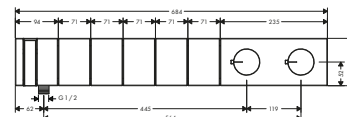

/ Botón de seguridad a 40 °C
/ Temperatura máxima ajustable
/ Para flexos de ducha con tuerca cilíndrica

2 funciones

3 funciones

4 funciones

5 funciones

Sostenibilidad

Tecnologías

Resumen de variantes