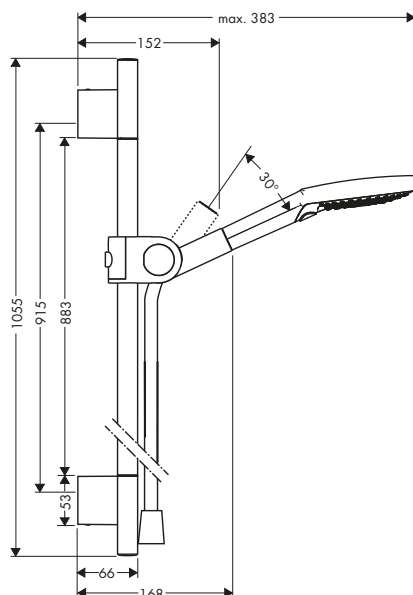

Tecnologías

Tipos de chorro

Acabado	Referencia	Euro*
Cromo	27987000	494,50
Bronce cepillado	27987140	741,80
Cromo negro cepillado	27987340	741,80
Níquel cepillado	27987820	741,80
Color oro pulido	27987990	741,80
AXOR FinishPlus*	27987XXX	741,80