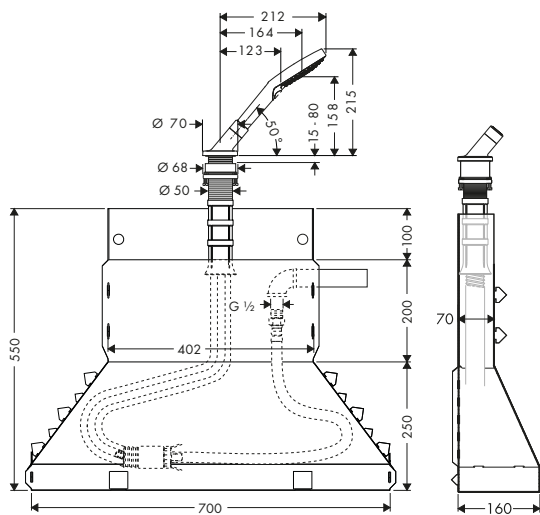

Set de baño para borde de bañera

Características

- / Consiste en: teleducha, soporte de ducha, flexo de ducha, Secubox, Secuflex bloqueo de auto-retorno, paso para flexo
- / Apto para borde de bañera o repisa
- / Conexiones DN15
- / Diámetro de perforación en bañera: Ø 50 mm
- / Máxima longitud de extracción de la teleducha 1,10 m