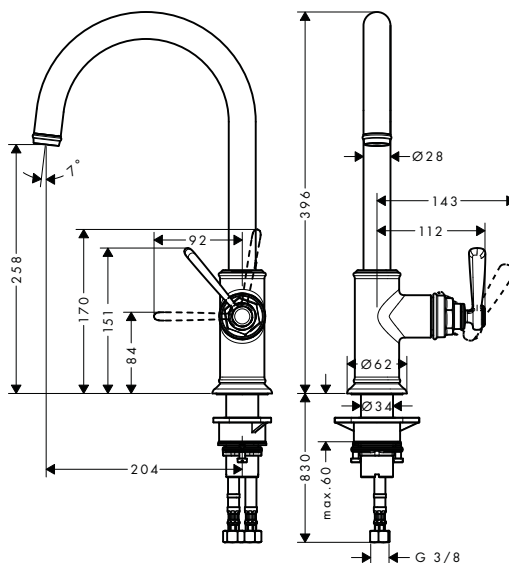

Tecnologías

Tipos de chorro

Acabado	Referencia	Euro*
Cromo	16580000	569,30
Cromo negro cepillado	16580340	854,00
Acabado de acero inoxidable	16580800	797,00
AXOR FinishPlus*	16580XXX	854,00