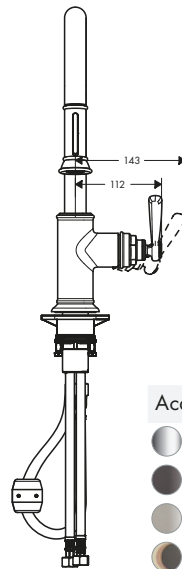

AXOR Montreux Mezclador monomando de cocina 260 con caño giratorio

Partes opcionales:	Acabado	Referencia	Euro*
Dosificador de jabón	Cromo	42018000	221,60
	Cromo negro cepillado	42018340	332,40
	Acabado de acero inoxidable	42018800	288,10

AXOR Montreux Mezclador monomando de cocina 180 con ducha extraíble

Características

/ ComfortZone 180

/ Caño giratorio ajustable en 2 posiciones: 110° o 150°

/ Chorro de ducha, chorro laminar

/ Sujeción magnética Magfit

/ Caudal máximo a 3 bar: 9 l/min

/ Válvula antirretorno integrada

/ Sistema antical QuickClean

/ Extraíble hasta 50 cm

Tecnologías

Tipos de chorro

Acabado	Referencia	Euro*
Cromo	16581000	711,60
Cromo negro cepillado	16581340	1.067,40
Acabado de acero inoxidable	16581800	996,20
AXOR FinishPlus*	16581XXX	1.067,40

Partes opcionales:	Acabado	Referencia	Euro*
Dosificador de jabón	Cromo	42018000	221,60
	Cromo negro cepillado	42018340	332,40
	Acabado de acero inoxidable	42018800	288,10