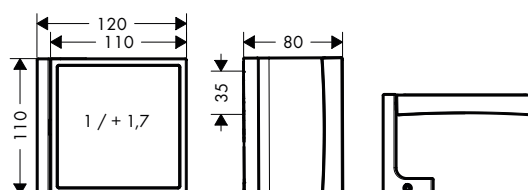

Acabado	Referencia	Euro*
Cromo	42649000	331,70
Bronce cepillado	42649140	497,60
Cromo negro cepillado	42649340	497,60
Negro mate	42649670	464,40
Níquel cepillado	42649820	497,60
Color oro pulido	42649990	497,60
AXOR FinishPlus*	42649XXX	497,60