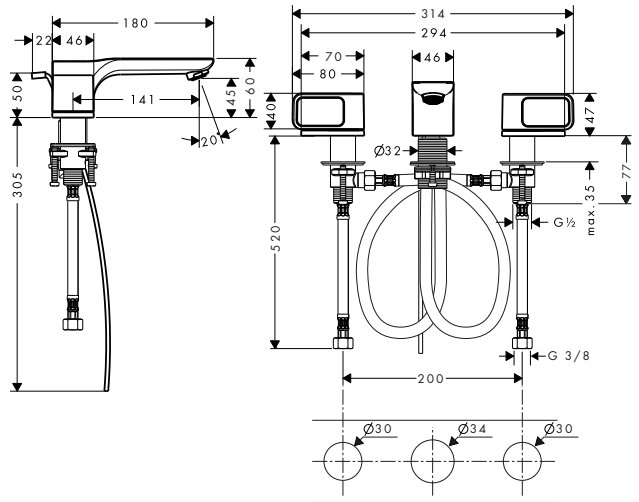

con embellecedores

Sostenibilidad

Tecnologías

Resumen de variantes

ComfortZone	Proyección (mm)	Altura del caño (mm)	Modelo	Acabado	Referencia	Euro*
50	180	45	placa	Cromo	11040000	993,10
				AXOR FinishPlus*	11040XXX	1.489,70
50	180	45	embellecedores	Cromo	11041000	904,20
				AXOR FinishPlus*	11041XXX	1.356,30

Este producto no está disponible en los acabados especiales Cromo negro pulido y Cromo negro cepillado.

Partes opcionales:

Partes opcionales:	Para	Referencia	Euro*
Set de largo para mezclador monomando de 3 agujeros	11041XXX	38959000	129,70