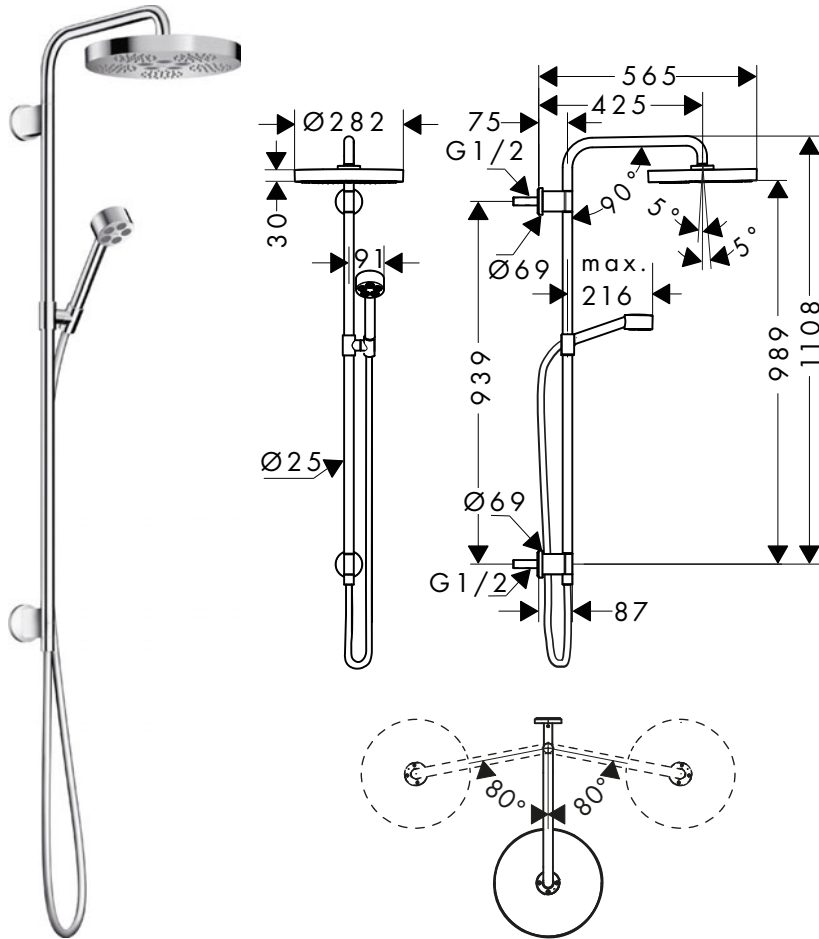

AXOR One Showerpipe 280 1jet empotrada

Características

/ Consiste en: ducha fija, teleducha, conexión a pared, flexo de ducha, soporte para la teleducha, barra de ducha
/ Ducha fija AXOR One 280 1 chorro
/ Tamaño del cabezal de la ducha fija: 280 mm

/ Tipo de chorro de la ducha fija: PowderRain y Rain en combinación
/ Requiere un mezclador de 2 funciones
/ Tipo de chorro para la teleducha: PowderRain
/ Caudal de la teleducha a 3 bar: 8,3 l/min

/ Caudal máximo para Showerpipe a 3 bar: 12,7 l/min
/ Ángulo de ducha fija ajustable
/ Diámetro de la barra: 25 mm
/ Sistema antical QuickClean

Tecnologías

Tipos de chorro

Acabado	Referencia	Euro*
Cromo	48790000	1.356,80
Bronce cepillado	48790140	2.035,20
Cromo negro cepillado	48790340	2.035,20
Negro mate	48790670	1.899,50
Blanco mate	48790700	1.899,50
Color oro pulido	48790990	2.035,20
AXOR FinishPlus*	48790XXX	2.035,20

⚠ A completar con:		Referencia	Euro*
	Set básico para showerpipe	48798180	169,60

Partes opcionales:		Acabado	Referencia	Euro*
	Módulo de termostato empotrado para 2 funciones	Cromo	45712000	1.028,30
		Bronce cepillado	45712140	1.542,50
		Cromo negro cepillado	45712340	1.542,50
		Negro mate	45712670	1.439,60
		Blanco mate	45712700	1.439,60
		Color oro pulido	45712990	1.542,50
		AXOR FinishPlus*	45712XXX	1.542,50