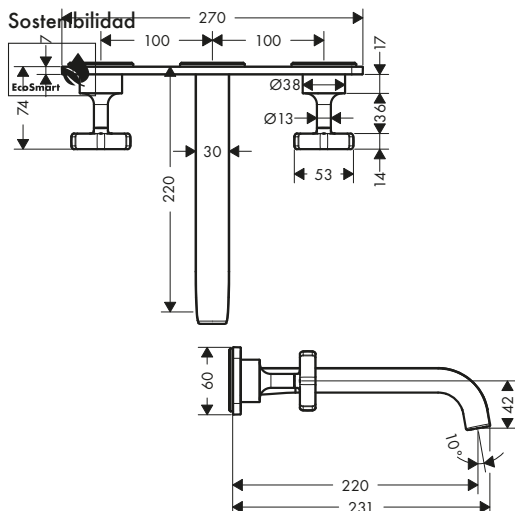

/ Modelo de manecilla: manecilla de cruceta
 / Caudal máximo a 3 bar: 5 l/min
 / Vaciador libre

/ Taxonomía UE: máx. 6 l/min - Substantial Contribution (SC)

con placa

con embellecedores

Mezcladores de lavabo empotrados de 3 agujeros