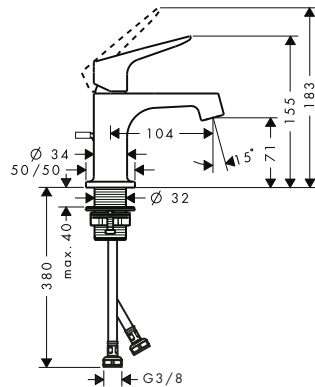

Mezclador monomando de lavabo con vaciador automático

Características

/ Consiste en: mezclador monomando de lavabo, vaciador
/ ComfortZone 70
/ Proyección: 104 mm

/ Altura del caño: 71 mm
/ Modelo de manecilla: manecilla plana
/ Caudal máximo a 3 bar: 5 l/min
/ Vaciador automático G 1¼

/ Taxonomía UE: máx. 6 l/min - Substantial Contribution (SC)