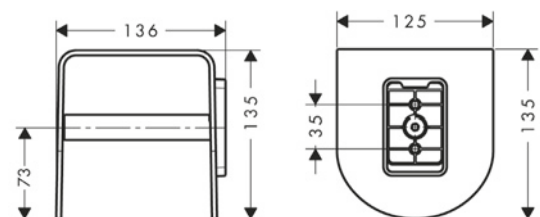

AXOR Universal Softsquare Portarrollos

Características de todas las variantes

/ Con material de montaje

/ Distancia entre perforaciones: 35 mm

/ Diámetro del agujero del taladro: 6 mm

sin tapa

con tapa

con repisa