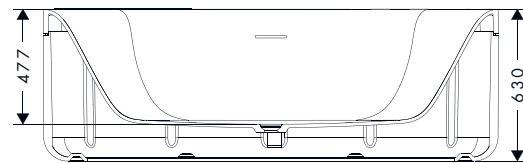

AXOR Suite Lavabos & Bañera Bañera 1900/850

Características

/ Consiste en: bañera, vaciador Push-Open, sifón con set de rebosadero
/ Vaciador push open en el acabado elegido incluido
/ Bañera exenta
/ Altura de la bañera: 631 mm

/ Nivel de llenado: aprox. 355 mm
/ Capacidad útil aprox. 190 l (1 persona, 70 kg)
/ Peso con agua (1 persona, 70 kg): aprox. 440 kg
/ Peso sin agua 180 kg aprox.
/ Número de personas: 2
/ Con rebosadero

/ Nivel de brillo de la cerámica: mate
/ Grosor del material: 14 mm
/ Longitud de superficie: 1685 mm
/ Ancho de superficie: 627 mm

Acabado	Referencia	Euro*
Cromo	42005000	8.000,00
Negro mate	42005670	8.000,00
Bronce cepillado	42005140	8.000,00
Cromo negro cepillado	42005340	8.000,00
AXOR FinishPlus*	42005XXX	8.000,00

Partes opcionales:

Repisa

Acabado	Referencia	Euro*
Cromo	42006000	900,00
Negro mate	42006670	900,00
Bronce cepillado	42006140	900,00
Cromo negro cepillado	42006340	900,00
AXOR FinishPlus*	42006XXX	900,00