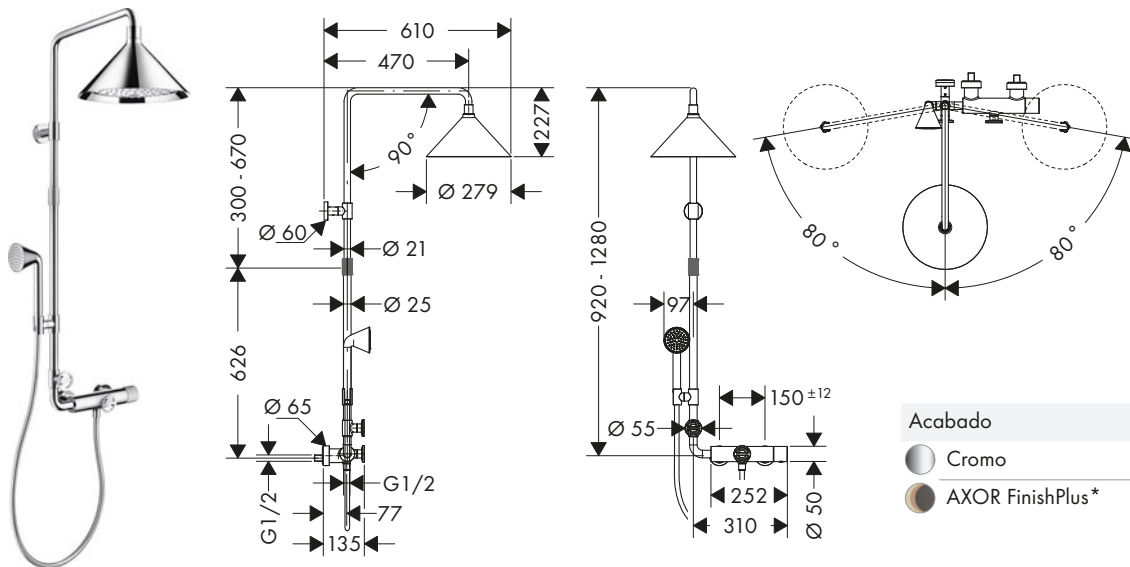

- / Brazo de ducha giratorio
- / Botón de seguridad a 40 °C
- / Limitación del agua caliente ajustable
- / Conexión DN15
- / Excéntricas 150 ± 12 mm
- / Cómodo cambio de los tipos de chorro con el pulsador Select
- / 2 funciones