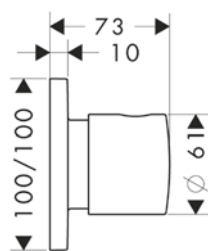

Llave de paso e inversor Trio / Quattro empotrado

Acabado	Referencia	Euro*
Cromo	34920000	153,40
AXOR FinishPlus*	34920XXX	230,10

⚠ A completar con (escoge una opción):		Referencia	Euro*
	Set básico para Quattro inversor empotrado de 3 salidas	16930180	291,50
	Set básico para Trio llave de paso e inversor empotrado	16982180	199,90
Partes opcionales:		Referencia	Euro*
	Prolongación interna 25 mm para Trio/Quattro	92990000	54,90