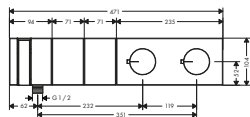

/ Botón de seguridad a 40 °C
/ Temperatura máxima ajustable
/ Para flexos de ducha con tuerca cilíndrica

2 funciones

3 funciones

4 funciones

5 funciones

Sostenibilidad

Tecnologías

Resumen de variantes