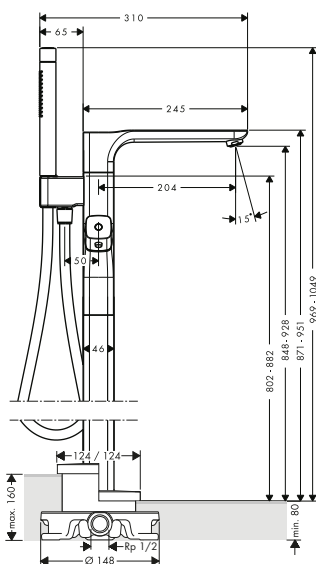

Sostenibilidad

Tecnologías

Tipos de chorro

Acabado	Referencia	Euro*
● Cromo	11422000	3.012,80
● AXOR FinishPlus*	11422XXX	4.519,20

Este producto no está disponible en los acabados especiales de Cromo negro pulido y Cromo negro cepillado.

A completar con:

	Referencia	Euro*
Set básico para mezclador de pie	10452180	531,10

Partes opcionales:

	Referencia	Euro*
Junta antihumedad para mezclador de pie	96441000	145,20