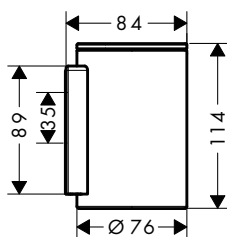

AXOR Universal Circular Portavasos

Características

/ Material: cristal
/ Con material de montaje

/ Distancia entre perforaciones: 35 mm
/ Diámetro del agujero del taladro: 6 mm

Acabado	Referencia	Euro*
Cromo	42804000	130,00
Negro mate	42804670	182,00
Blanco mate	42804700	182,00
AXOR FinishPlus*	42804XXX	195,00

AXOR Universal Circular Jabonera

Características

/ Con material de montaje
/ Fijación oculta

/ Distancia entre perforaciones: 35 mm
/ Diámetro del agujero del taladro: 6 mm