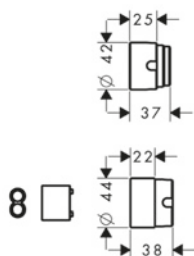

Prolongación 25 mm para mezclador monomando empotrado

Características

/ Extraíble: 25 mm

Referencia

Euro*

13586000

130,60