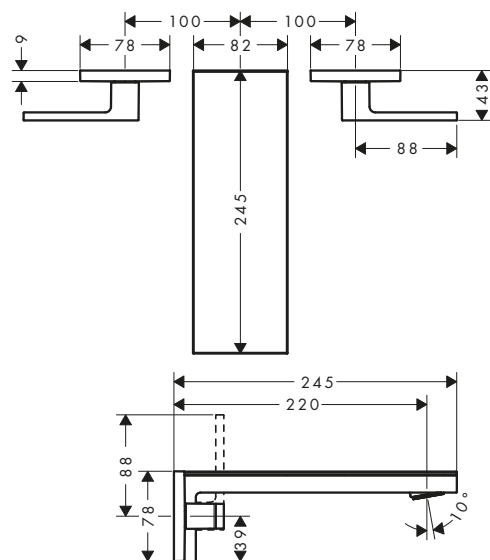

Mezcladores de lavabo empotrados de 3 agujeros

Características de todas las variantes

/ Proyección: 221 mm
/ Modelo de manecilla: manecilla plana
/ Caudal máximo a 3 bar: 5 l/min

/ Con conducción de agua aislada - sin contacto
con níquel y plomo
/ Vaciador libre

/ Con función de limpieza QuickClean

221 con placa