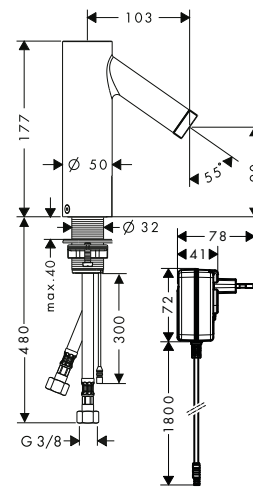

regulación manual

Sostenibilidad

Tecnologías

Resumen de variantes

Fuente de alimentación	Ajuste de la temperatura	Acabado	Referencia	Euro*
funcionamiento a pilas	programable	● Cromo	10106000	893,50
		● Cromo negro cepillado	10106340	1.340,30
		● AXOR FinishPlus*	10106XXX	1.340,30
funcionamiento a pilas	regulación manual	● Cromo	10101000	983,20
		● Cromo negro cepillado	10101340	1.474,80
		● AXOR FinishPlus*	10101XXX	1.474,80
conexión a la red	programable	● Cromo	10145000	983,20
		● Cromo negro cepillado	10145340	1.474,80
		● AXOR FinishPlus*	10145XXX	1.474,80
conexión a la red	regulación manual	● Cromo	10140000	1.081,40
		● Cromo negro cepillado	10140340	1.622,10
		● AXOR FinishPlus*	10140XXX	1.622,10

i 10140XXX Este producto está disponible en el acabado especial níquel pulido sólo bajo solicitud AXOR Signature.