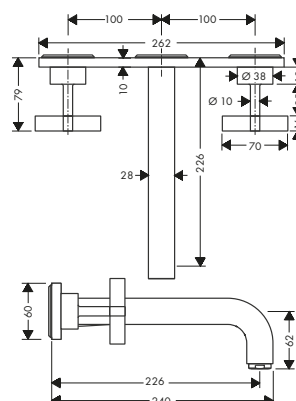

226 con manecillas de cruceta

Sostenibilidad

Tecnologías

Resumen de variantes

Proyección (mm)	Modelo de manecilla	Acabado	Referencia	Euro*
226	plana	● Cromo	39148000	990,90
		● Cromo negro cepillado	39148340	1.486,40
		● AXOR FinishPlus*	39148XXX	1.486,40
226	cruceta	● Cromo	39144000	990,90
		● Cromo negro cepillado	39144340	1.486,40
		● AXOR FinishPlus*	39144XXX	1.486,40

⚠ A completar con:

Set básico para mezclador de lavabo empotrado de 3 agujeros	Referencia	Euro*
	10303180	281,00

Partes opcionales:

Junta antihumedad	Referencia	Euro*
	96383000	37,30
AXOR Starck Prolongación de 25 mm para el set básico	Referencia	Euro*
	96259000	63,30