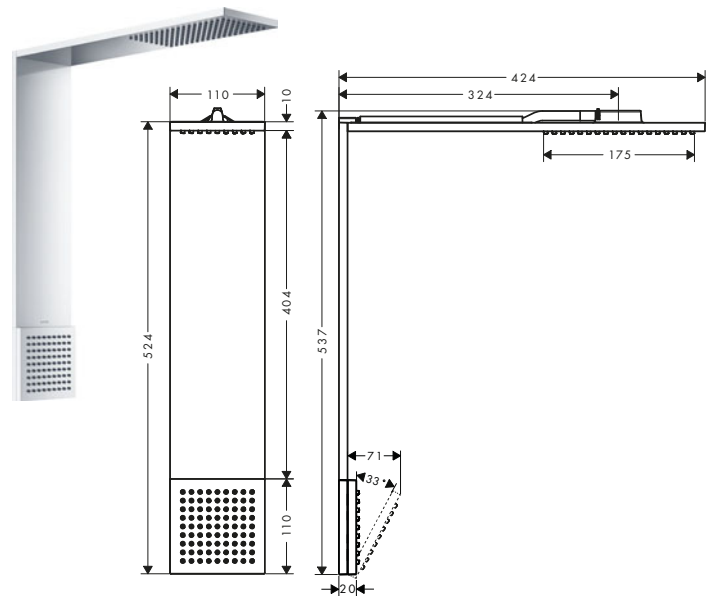

110/220

Tecnologías

Tipos de chorro