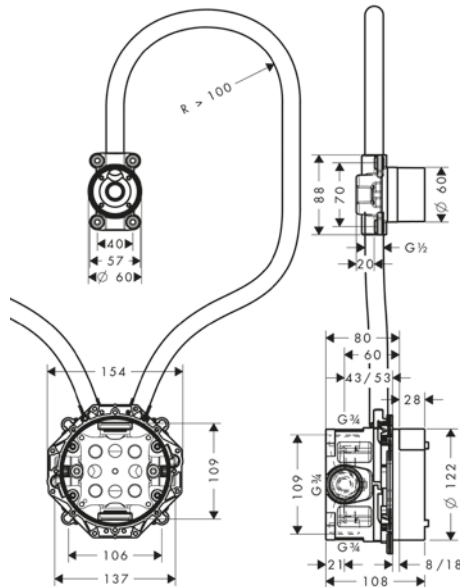

Sets Básicos

Set básico para mezclador electrónico de lavabo

Características

/ Apto para caño de pared infrarrojo
/ Caudal máximo a 3 bar: 5 l/min

/ Profundidad mínima de instalación: 80 mm
/ Profundidad máxima de instalación: 108 mm

Certificados/declaraciones

Referencia	Euro*
16180180	360,90

Partes opcionales:

Prolongación 25 mm para set básico para mezclador electrónico empotrado

Referencia	Euro*
13594000	104,90

Prolongación 25 mm para set básico para mezclador electrónico empotrado

Características

/ Extensión para set básico

/ Apto para todos los mezcladores empotrados electrónicos

/ Extraíble: 25 mm

Referencia	Euro*
13594000	104,90

Set básico para mezclador electrónico de lavabo

Características

/ Flexo vacío EN20 para fuente de energía

/ Profundidad mínima de instalación: 80 mm

/ Profundidad máxima de instalación: 108 mm