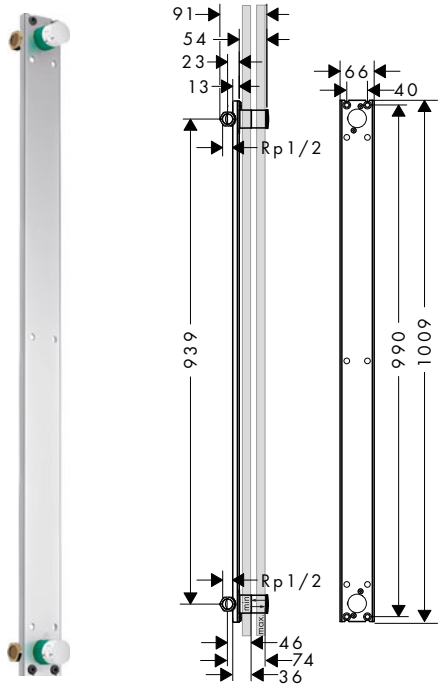

Set básico para showerpipe

Características

/ Apto para AXOR One Showerpipe 48790XXX
/ Conexiones G 1/2

/ Profundidad mínima de instalación: 46 mm
/ Profundidad máxima de instalación: 74 mm