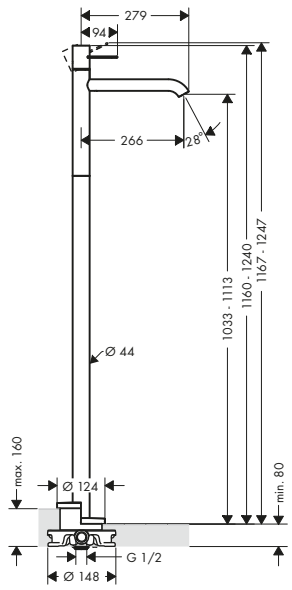

Mezcladores de lavabo de 3 agujeros

Resumen de variantes

ComfortZone	Proyección (mm)	Altura del caño (mm)	Tipos de chorro	Vaciador	Modelo de manecilla	Acabado	Referencia	Euro *
160	173	157	chorro normal	automático	loop	Cromo	38054000	711,60
						Cromo negro cepillado	38054340	1.067,40
						Níquel cepillado	38054820	1.067,40
						AXOR FinishPlus*	38054XXX	1.067,40
200	183	201	chorro laminar	automático	zero	Cromo	45133000	711,60
						Cromo negro cepillado	45133340	1.067,40
						Níquel cepillado	45133820	1.067,40
						AXOR FinishPlus*	45133XXX	1.067,40

Partes opcionales:

Set de largo para mezclador monomando de 3 agujeros

Referencia	Euro *
38959000	129,70

Mezcladores monomando de lavabo de pie

Características de todas las variantes

/ Caudal máximo a 3 bar: 5 l/min

/ Taxonomía UE: máx. 6 l/min - Substantial Contribution (SC)

manecilla loop