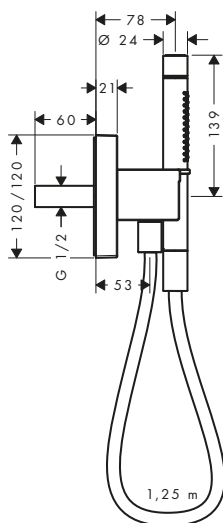

Tipos de chorro

Acabado	Referencia	Euro*
Cromo	12626000	491,00
Bronce cepillado	12626140	736,50
Cromo negro cepillado	12626340	736,50
Color oro pulido	12626990	736,50
AXOR FinishPlus*	12626XXX	736,50

Partes opcionales:		Referencia	Euro*
	AXOR ShowerSolutions Set básico para módulo de ducha 120/120 empotrada	28486180	154,90