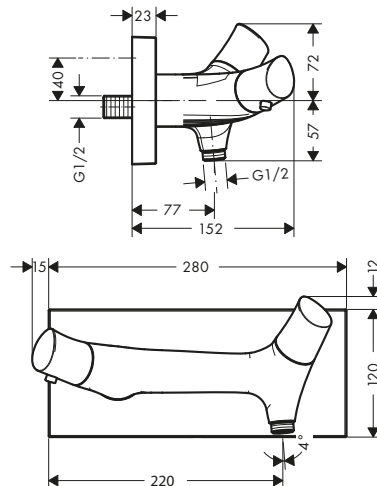

Sostenibilidad

Tecnologías

Acabado	Referencia	Euro*
Cromo	12602000	981,80
AXOR FinishPlus*	12602XXX	1.472,70

Partes opcionales:

AXOR Starck Flexo efecto metálico 1,25 m

Acabado	Referencia	Euro*
Cromo	28282000	62,20
AXOR FinishPlus*	28282XXX	93,30