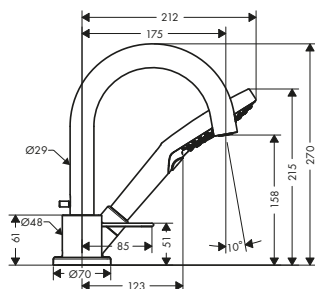

Mezclador de 3 agujeros para borde de bañera con manecilla loop

Características

/ Consiste en: mezclador de 3 agujeros para borde de bañera, teleducha, soporte de ducha
/ Proyección: 175 mm

/ Máxima longitud de extracción de la teleducha: 1,10 m
/ Caudal máximo a 3 bar: 18 l/min

/ Caudal del caño de bañera a 3 bar: 18 l/min
/ Caudal de la teleducha a 3 bar: 14 l/min
/ Con función de limpieza QuickClean

Tecnologías

Tipos de chorro

Acabado	Referencia	Euro*
● Cromo	38436000	1.163,50
● Cromo negro cepillado	38436340	1.745,30
● Níquel cepillado	38436820	1.745,30
● AXOR FinishPlus*	38436XXX	1.745,30

⚠ A completar con:

Set básico para mezclador de lavabo de 3 agujeros para borde de bañera

Referencia	Euro*
15485180	794,20

Mezclador de 4 agujeros para borde de bañera con manecillas zero

Características

/ Consiste en: mezclador de 4 agujeros para borde de bañera, teleducha, Secuflex set completo, soporte de ducha
/ Proyección: 152 mm

/ Máxima longitud de extracción de la teleducha: 1,10 m
/ Caudal máximo a 3 bar: 22 l/min
/ Caudal del caño de bañera a 3 bar: 22 l/min

/ Caudal de la teleducha a 3 bar: 16 l/min
/ Con función de limpieza QuickClean