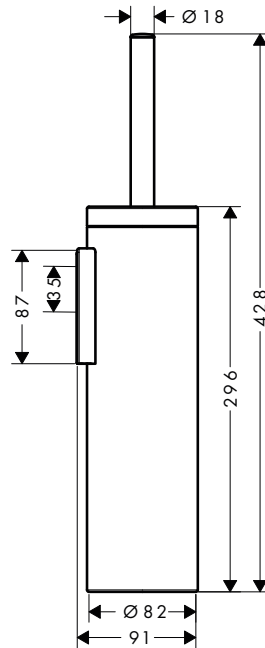

AXOR Universal Circular Portarrollos

Resumen de variantes

Modelo	Acabado	Referencia	Euro*
con tapa	Cromo	42858000	158,30
	Negro mate	42858670	221,60
	Blanco mate	42858700	221,60
	AXOR FinishPlus*	42858XXX	237,50

AXOR Universal Circular Escobillero WC de pared

Características

/ Material: metálico
/ Con tapa protectora

/ Con material de montaje
/ Distancia entre perforaciones 35 mm

/ Diámetro del agujero del taladro: 6 mm

Acabado	Referencia	Euro*
Cromo	42855000	180,90
Negro mate	42855670	253,30
Blanco mate	42855700	253,30
AXOR FinishPlus*	42855XXX	271,40

Partes opcionales:

	Partes opcionales:	Acabado	Referencia	Euro*
	Recambio de escobilla WC	Negro	40068000	20,20
	Recambio de escobilla WC	Blanco	40088000	20,20

AXOR Universal Circular Dispensador de tissues

Características

/ Rápido atornillado
/ Material: metálico, material sintético

/ Con material de montaje
/ Fijación oculta

/ Distancia entre perforaciones 200 mm
/ Diámetro del agujero del taladro: 6 mm