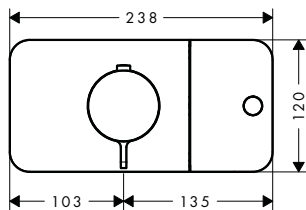

AXOR One Módulos de termostato empotrados

Características de todas las variantes

/ Cómoda apertura y cierre mediante el botón Select
/ Función Eco: control de caudal mediante manecilla

/ Dependiendo del volumen del caudal y la configuración del montaje, permite reducir el caudal hasta el 50% aprox. durante su uso
/ Caudal por salida 24 l/min aprox. a 3 bar

/ Botón de seguridad a 40 °C
/ Temperatura máxima ajustable
/ El termostato permite desinfección térmica
/ Válvula antirretorno

1 función