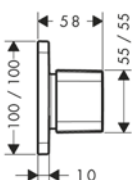

Llave de paso e inversor Trio/Quattro empotrado

Acabado	Referencia	Euro*
Cromo	11925000	257,90
AXOR FinishPlus*	11925XXX	386,90

i Este producto no está disponible en los acabados especiales Cromo negro pulido y Cromo negro cepillado.

A completar con:

	Referencia	Euro*
Set básico para Quattro inversor empotrado de 3 salidas	16930180	291,50
Set básico para Trio llave de paso e inversor empotrado	16982180	199,90

Partes opcionales:

	Referencia	Euro*
Prolongación interna 25 mm para Trio/Quattro	92990000	54,90