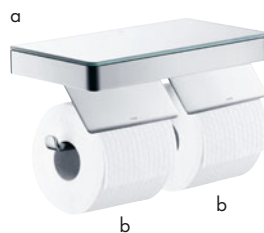

Función triple: repisa de 300 mm con dos portarrollos. Se necesitan dos unidades de set adaptador. Un portarrollos se monta en orden inverso.

Productos necesarios:

- a. # 42838000 Repisa AXOR Universal Softsquare de 300 mm
- + 2 x # 42870000 Set adaptador
- b. 2 x # 42836000

6