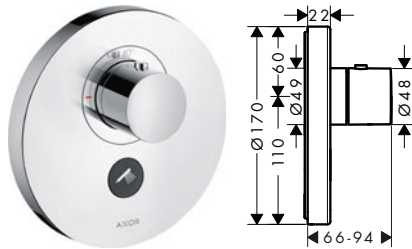

/ Temperatura máxima ajustable
 / El termostato incluye el botón para teleducha

round

square

softsquare

Tecnologías

Resumen de variantes

Forma	Acabado	Referencia	Euro*
round	● Cromo	36726000	737,80
	● Níquel cepillado	36726820	1.106,70
	● AXOR FinishPlus*	36726XXX	1.106,70
square	● Cromo	36716000	737,80
	● AXOR FinishPlus*	36716XXX	1.106,70
softsquare	● Cromo	36706000	774,00
	● AXOR FinishPlus*	36706XXX	1.161,00