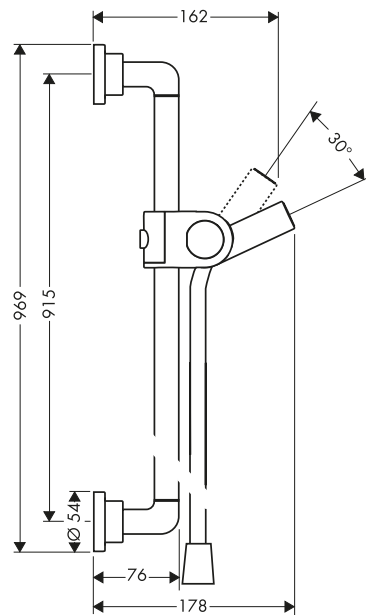

AXOR Citterio Barra de ducha 0.90 m

Características

/ Consiste en: barra de ducha, flexo de ducha, control deslizante

/ Longitud de la barra: 969 mm
/ Diámetro de la barra: 22 mm

/ Perfil de la barra: round
/ Soporte para teleducha de metal

Acabado	Referencia	Euro*
Cromo	27831000	359,70
Cromo negro cepillado	27831340	539,60
AXOR FinishPlus*	27831XXX	539,60

AXOR Montreux Set de ducha 0.90 m con teleducha 100 ljet

Características

/ Consiste en: teleducha, barra de ducha, flexo de ducha, control deslizante
/ Tamaño del rociador 100 mm

/ Tipo de chorro: RainAir
/ Soporte para tubos flexos con tuerca cónica
/ Barra de ducha AXOR Montreux 0.90m

/ Caudal máximo a 3 bar: 16 l/min
/ Perfil de la barra: round
/ Diámetro de la barra: 25 mm