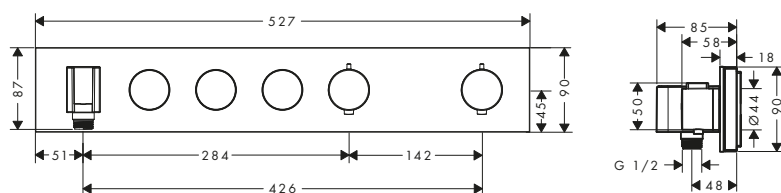

Módulo de termostato Select 530/90 empotrado con 3 funciones