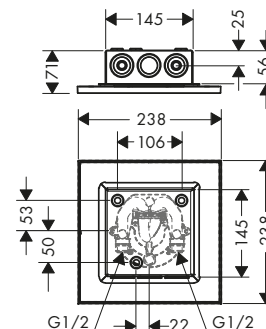

AXOR ShowerSolutions Duchas fijas 2jet, 1jet de techo

Características de todas las variantes

/ Ducha fija desmontable para limpieza

/ Tipo de conexión: set básico

/ Sistema antical QuickClean

300/300

250/250

Tecnologías

Tipos de chorro

Resumen de variantes

Tamaño del rociador	Número de chorros	Tipos de chorro	Máximo caudal a 3 bar (l/min)	Presión mínima del caudal (bar)	Acabado	Referencia	Euro*					
300/300	1	PowderRain	18,1	1,8	Cromo	35317000	1.582,70					
					Bronce cepillado	35317140	2.374,10					
					Cromo negro cepillado	35317340	2.374,10					
					Níquel cepillado	35317820	2.374,10					
					Color oro pulido	35317990	2.374,10					
					AXOR FinishPlus*	35317XXX	2.374,10					
					300/300	2	PowderRain, Intense PowderRain	17	1,5	Cromo	35321000	1.772,40
Bronce cepillado	35321140	2.658,60										
Cromo negro cepillado	35321340	2.658,60										
Níquel cepillado	35321820	2.658,60										
Color oro pulido	35321990	2.658,60										
AXOR FinishPlus*	35321XXX	2.658,60										
250/250	1	PowderRain	18,1	1,8						Cromo	35309000	1.202,80
					AXOR FinishPlus*	35309XXX	1.804,20					
250/250	2	PowderRain, Intense PowderRain	17	1,5	Cromo	35313000	1.392,80					
					AXOR FinishPlus*	35313XXX	2.089,20					

⚠ A completar con:

Set básico para ducha fija

Referencia	Euro*
35363180	118,70