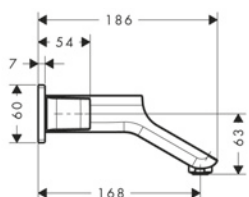

Mezcladores de lavabo empotrados de 3 agujeros

Características de todas las variantes

/ Consiste en: mezclador de lavabo de 3 agujeros empotrado, vaciador
/ Modelo de manecilla: manecilla plana

/ Caudal máximo a 3 bar: 5 l/min
/ Vaciador libre
/ Con función de limpieza QuickClean

/ Taxonomía UE: máx. 6 l/min - Substantial Contribution (SC)

168