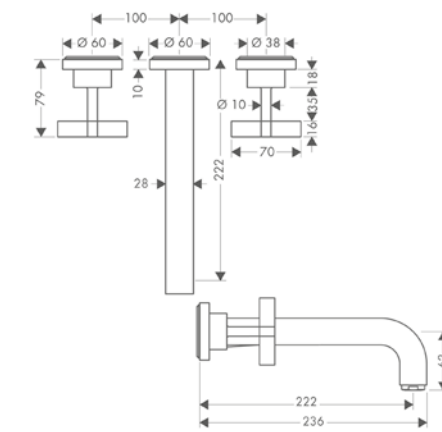

222 con manecillas de cruceta

Sostenibilidad

Tecnologías

Resumen de variantes

Proyección (mm)	Modelo de manecilla	Acabado	Referencia	Euro*
162	plana	● Cromo	39315000	722,60
		● Cromo negro cepillado	39315340	1.083,90
		● AXOR FinishPlus*	39315XXX	1.083,90
162	cruzeta	● Cromo	39313000	722,60
		● Cromo negro cepillado	39313340	1.083,90
		● AXOR FinishPlus*	39313XXX	1.083,90
222	plana	● Cromo	39147000	784,70
		● Cromo negro cepillado	39147340	1.177,10
		● AXOR FinishPlus*	39147XXX	1.177,10
222	cruzeta	● Cromo	39143000	784,70
		● Cromo negro cepillado	39143340	1.177,10
		● AXOR FinishPlus*	39143XXX	1.177,10

⚠ A completar con:		Referencia	Euro*
	Set básico para mezclador de lavabo empotrado de 3 agujeros	10303180	281,00

Partes opcionales:		Referencia	Euro*
	Junta antihumedad	96383000	37,30
	AXOR Starck Prolongación de 25 mm para el set básico	96259000	63,30