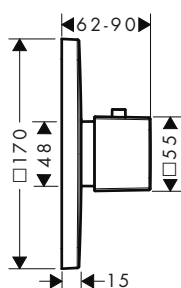

Tecnologías

Acabado

Referencia

Euro*

Cromo

11731000

868,60

AXOR FinishPlus*

11731XXX

1.302,90

Este producto no está disponible en los acabados especiales Cromo negro pulido y Cromo negro cepillado.

A completar con:

AXOR iBox universal Set básico

Referencia

Euro*

01700180

155,00

Partes opcionales:

Florón de alargado softsquare 1 eje

Acabado

Referencia

Euro*

Cromo

14971000

79,10

AXOR FinishPlus*

14971XXX

118,70

Prolongación interna 25 mm

13587000

62,10

Guía de montaje para iBox universal

93171000

41,60

sin IVA

Para más información sobre acabados especiales AXOR FinishPlus*, consulte la descripción general de AXOR FinishPlus* en la página 27.

289