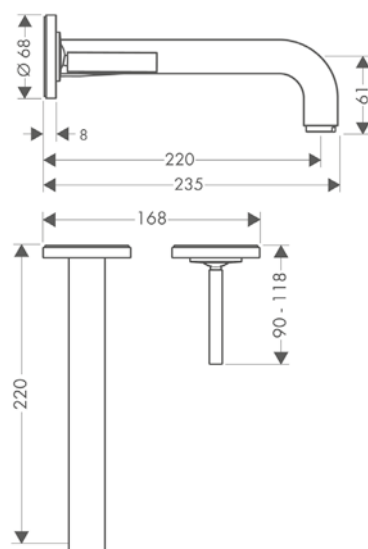

Mezcladores monomando de lavabo empotrados

Características de todas las variantes

/ Consiste en: mezclador monomando de lavabo empotrado, vaciador
/ Caudal máximo a 3 bar: 5 l/min
/ Vaciador libre

/ La manecilla se puede colocar a la derecha o a la izquierda, dependiendo del montaje del set básico
/ Con función de limpieza QuickClean

/ Taxonomía UE: máx. 6 l/min - Substantial Contribution (SC)

160

220

220 corte rómbico

Sostenibilidad

Tecnologías

Resumen de variantes

Proyección (mm)	Modelo de manecilla	Patrón de superficie	Acabado	Referencia	Euro*
160	pin	liso	● Cromo	39113000	756,60
			● Cromo negro cepillado	39113340	1.134,90
			● AXOR FinishPlus*	39113XXX	1.134,90
220	pin	liso	● Cromo	39116000	807,50
			● Cromo negro cepillado	39116340	1.211,30
			● AXOR FinishPlus*	39116XXX	1.211,30
220	plana	liso	● Cromo	39121000	588,00
			● Cromo negro cepillado	39121340	882,00
			● AXOR FinishPlus*	39121XXX	882,00
220	plana	corte rómbico	● Cromo	39181000	655,80
			● Cromo negro cepillado	39181340	983,70
			● AXOR FinishPlus*	39181XXX	983,70

⚠ A completar con:		Referencia	Euro*
	Set básico para mezclador monomando de lavabo empotrado	13623180	247,30

Partes opcionales:		Referencia	Euro*
	Prolongación 25 mm para mezclador monomando empotrado	13586000	130,60