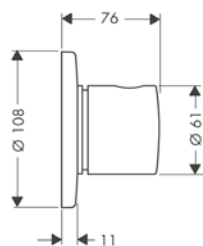

Llave de paso e inversor Trio / Quattro empotrado

Acabado	Referencia	Euro*
Cromo	38933000	190,50
Cromo negro cepillado	38933340	285,80
Níquel cepillado	38933820	285,80
AXOR FinishPlus*	38933XXX	285,80

Este producto está disponible en los acabados especiales bronce pulido y cepillado sólo bajo solicitud AXOR Signature.

A completar con (escoge una opción):

Set básico para Trio llave de paso e inversor empotrado

Referencia

16982180

Euro*

199,90

Set básico para Quattro inversor empotrado de 3 salidas

16930180

291,50

Partes opcionales:

Prolongación interna 25 mm para Trio/Quattro

Referencia

92990000

Euro*

54,90