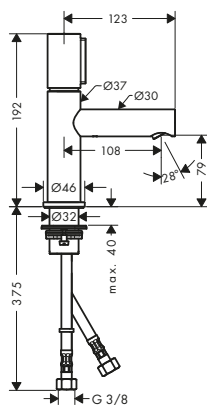

80

110

200

260

Sostenibilidad

Tecnologías

Resumen de variantes

ComfortZone	Proyección (mm)	Altura del caño (mm)	Vaciador	Para lavabos tipo bol	Acabado	Referencia	Euro*
80	108	79	libre	-	Cromo Cromo negro cepillado Níquel cepillado AXOR FinishPlus*	45015000 45015340 45015820 45015XXX	452,40 678,60 678,60 678,60