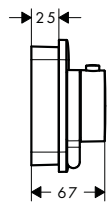

AXOR One Módulos de termostato empotrados

Características de todas las variantes

/ Cómoda apertura y cierre mediante el botón Select
/ Función Eco: control de caudal mediante manecilla

/ Dependiendo del volumen del caudal y la configuración del montaje, permite reducir el caudal hasta el 50% aprox. durante su uso
/ Caudal por salida 24 l/min aprox. a 3 bar

/ Botón de seguridad a 40 °C
/ Temperatura máxima ajustable
/ El termostato permite desinfección térmica
/ Válvula antirretorno

1 función