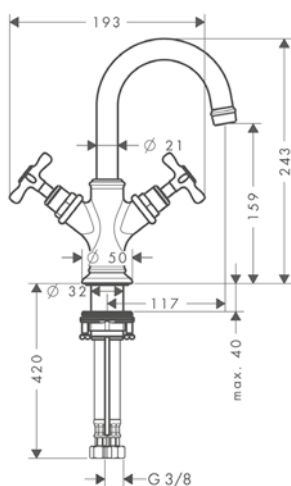

Mezcladores monomando de lavabo con caño giratorio

Resumen de variantes

ComfortZone	Proyección (mm)	Altura del caño (mm)	Vaciador	Acabado	Referencia	Euro *
210	175	209	libre	● Cromo	16518000	640,40
				● Cromo negro cepillado	16518340	960,60
				● Níquel cepillado	16518820	960,60
				● AXOR FinishPlus*	16518XXX	960,60

Mezclador bimando de lavabo 160 con manecilla de cruceta y vaciador automático

Características

/ Consiste en: mezclador bimando de lavabo, vaciador
/ ComfortZone 160
/ Proyección: 117 mm

/ Altura del caño: 159 mm
/ Modelo de manecilla: manecilla de cruceta
/ Caño giratorio 120°
/ Caudal máximo a 3 bar: 5 l/min

/ Vaciador automático G 1¼
/ Taxonomía UE: máx. 6 l/min - Substantial Contribution (SC)

Sostenibilidad

Tecnologías

Certificados/declaraciones

Acabado	Referencia	Euro *
● Cromo	16505000	724,20
● Cromo negro cepillado	16505340	1.086,30
● Níquel cepillado	16505820	1.086,30
● AXOR FinishPlus*	16505XXX	1.086,30

Mezcladores bimando de lavabo

Características de todas las variantes

/ Consiste en: mezclador bimando de lavabo, vaciador
/ ComfortZone 210
/ Proyección: 175 mm

/ Altura del caño: 211 mm
/ Modelo de manecilla: manecilla de cruceta
/ Caño giratorio 120°
/ Caudal máximo a 3 bar: 5 l/min

/ Taxonomía UE: máx. 6 l/min - Substantial Contribution (SC)