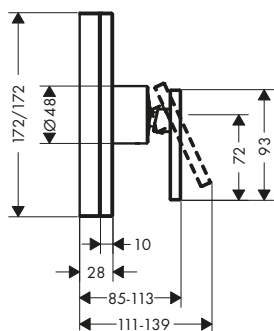

corte de diamante