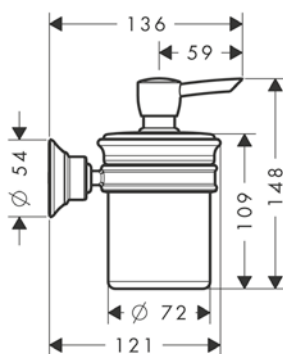

Acabado	Referencia	Euro*
Cromo	42019000	242,00
Cromo negro cepillado	42019340	363,00
Níquel cepillado	42019820	363,00
AXOR FinishPlus*	42019XXX	363,00

AXOR Montreux Jabonera

Características

/ Material del recipiente: porcelana
/ Con material de montaje

/ Fijación oculta
/ Distancia entre perforaciones: 35 mm

/ Diámetro del agujero del taladro: 6 mm