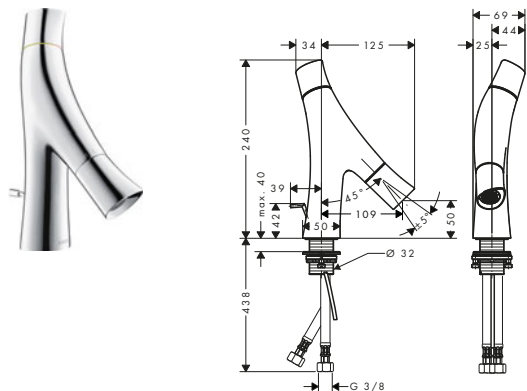

Mezclador bimando de lavabo 50 con vaciador automático

Características

/ Consiste en: mezclador bimando de lavabo, vaciador
/ ComfortZone 50
/ Proyección: 109 mm
/ Altura del caño: 50 mm
/ Modelo de manecilla: manecilla cilíndrica

/ Caudal máximo a 3 bar: 3,4 l/min
/ Caudal boost 5 l/min aprox. a 3 bar
/ Separación de la regulación de la temperatura y caudal
/ Con conducción de agua aislada - sin contacto con níquel y plomo

/ Vaciador automático G 1¼
/ Con función de limpieza QuickClean
/ Taxonomía UE: máx. 6 l/min - Substantial Contribution (SC)

Sostenibilidad

Tecnologías

Acabado	Referencia	Euro*
● Cromo	12014000	560,60
● AXOR FinishPlus*	12014XXX	840,90

Mezcladores bimando de lavabo

Características de todas las variantes

/ Consiste en: mezclador bimando de lavabo, vaciador
/ Modelo de manecilla: manecilla cilíndrica
/ Caudal máximo a 3 bar: 3,5 l/min
/ Caudal boost 5 l/min aprox. a 3 bar

/ Separación de la regulación de la temperatura y caudal
/ Con conducción de agua aislada - sin contacto con níquel y plomo
/ Con función de limpieza QuickClean

/ Taxonomía UE: máx. 6 l/min - Substantial Contribution (SC)