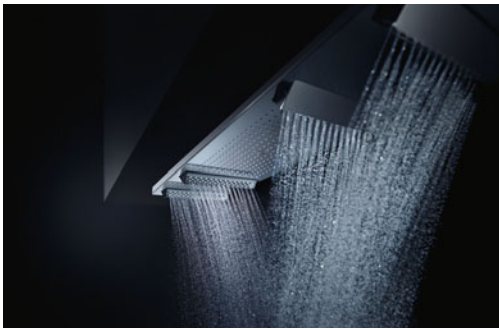

2017

AXOR Showers
PowderRain

2017 Rediseño de AXOR Uno y AXOR Showers: con el innovador tipo de chorro PowderRain

2018 AXOR MyEdition

2019 AXOR Edge

2021

2021 AXOR One
Variantes de las manecillas planas
AXOR Citterio
AXOR Universal Circular Accesorios