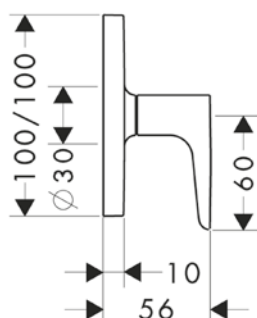

Prolongación interna 25 mm

13587000	62,10
----------	-------

Guía de montaje para iBox universal

93171000	41,60
----------	-------

Llave de paso empotrada con manecilla plana

Acabado	Referencia	Euro*
Cromo	34960000	135,30
AXOR FinishPlus*	34960XXX	203,00