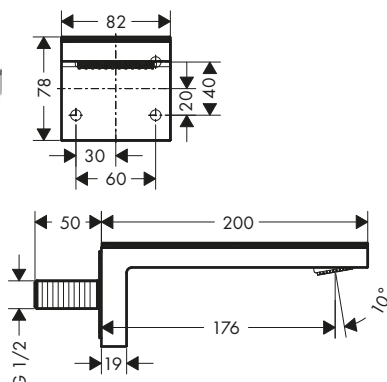

Caños de bañera

Características de todas las variantes

/ Proyección: 176 mm
/ Caudal máximo a 3 bar: 24 l/min

con placa

sin placa