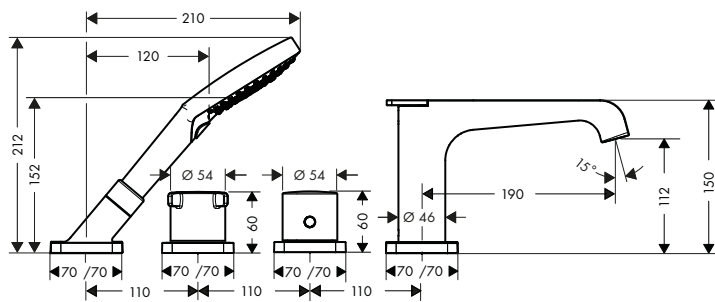

Mezclador termostático de 4 agujeros para repisa

Características

/ Consiste en: mezclador de 4 agujeros de bañera para repisa, teleducha, Secuflex set completo
/ Proyección 190 mm
/ 2 funciones
/ Cómodo manejo del inversor
/ Tipo de chorro del mezclador: chorro laminar

/ Tipo de chorro para la teleducha: Rain, RainAir, WhirlAir
/ Máxima longitud de extracción de la teleducha: 1,10 m
/ Caudal máximo a 3 bar: 20 l/min
/ Caudal del caño de bañera a 3 bar: 20 l/min

/ Caudal de la teleducha a 3 bar: 14 l/min
/ Botón de seguridad a 40 °C
/ Temperatura máxima ajustable
/ Válvula antirretorno
/ Con amortiguador de ruido
/ Conexión: DN15

Sostenibilidad

Tecnologías

Tipos de chorro

Acabado	Referencia	Euro*
Cromo	36410000	1.761,70
Bronce cepillado	36410140	2.642,60
Cromo negro cepillado	36410340	2.642,60
Negro mate	36410670	2.466,40
AXOR FinishPlus*	36410XXX	2.642,60

⚠ A completar con:

Set básico para mezclador termostático de 4 agujeros para repisa

Referencia	Euro*
15483180	1.900,00