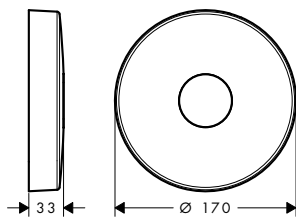

Florón de alargado round 1 eje

Características

/ Para instalaciones empotradas de profundidad limitada

/ Medida: 18 mm más largo que el florón en serie
/ Extraíble: 33 mm

Acabado	Referencia	Euro*
Cromo	14960000	64,70
AXOR FinishPlus*	14960XXX	97,10

Florón de alargado round 2 ejes

Características

/ Para instalaciones empotradas de profundidad limitada

/ Medida: 18 mm más largo que el florón en serie
/ Extraíble: 33 mm