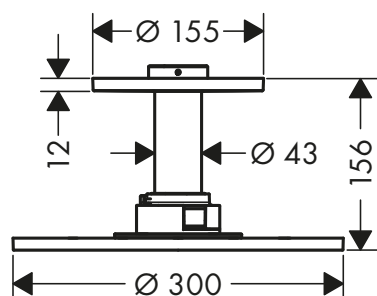

AXOR ShowerSolutions Duchas fijas de techo 2jet, 1jet

Características de todas las variantes

/ Consiste en: ducha fija, conexión de techo
/ Longitud de la conexión de techo 100 mm
/ Ducha fija desmontable para limpieza

/ La tarjeta de servicio con filtro se puede quitar, sin herramientas, para su limpieza.
/ Tipo de conexión: set básico

/ Sistema antical QuickClean

300

Tecnologías

Tipos de chorro

250