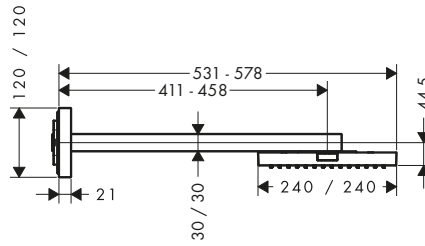

AXOR ShowerSolutions Ducha fija 240/240 1jet mural

Características

/ Consiste en: ducha fija, brazo de ducha, embellecedor
/ Tamaño del rociador 240 x 240 mm
/ Tipo de chorro: RainAir

/ Longitud del brazo de ducha metálico de 411-458mm
/ Máx. caudal 12 l/min aprox. a 3 bar
/ Caudal RainAir 12 l/min aprox. a 3 bar

/ Caudal de agua ampliable a 25 l/min
/ Cabezal desmontable para una sencilla limpieza
/ Sistema antical QuickClean

Tecnologías

Tipos de chorro

Acabado	Referencia	Euro*
Cromo	10925000	1.698,20
Cromo negro cepillado	10925340	2.547,30
AXOR FinishPlus*	10925XXX	2.547,30

⚠ A completar con:

Set básico para ducha fija 240/240 1jet mural

Referencia	Euro*
10921180	275,50