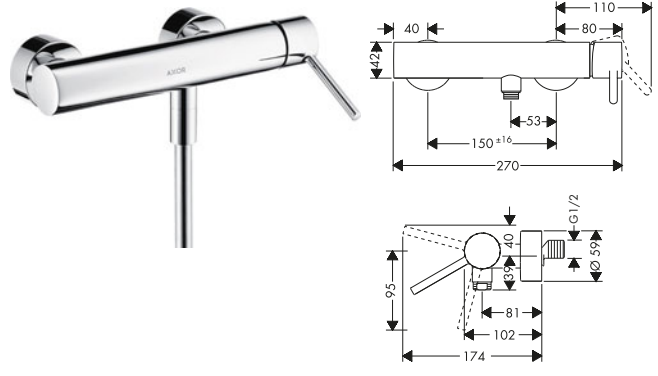

manecilla pin

manecilla plana

Resumen de variantes

Modelo de manecilla	Acabado	Referencia	Euro*
pin	● Cromo	10611000	786,60
	● Cromo negro cepillado	10611340	1.179,90
	● AXOR FinishPlus*	10611XXX	1.179,90
plana	● Cromo	10665000	635,60
	● Cromo negro cepillado	10665340	953,40
	● AXOR FinishPlus*	10665XXX	953,40