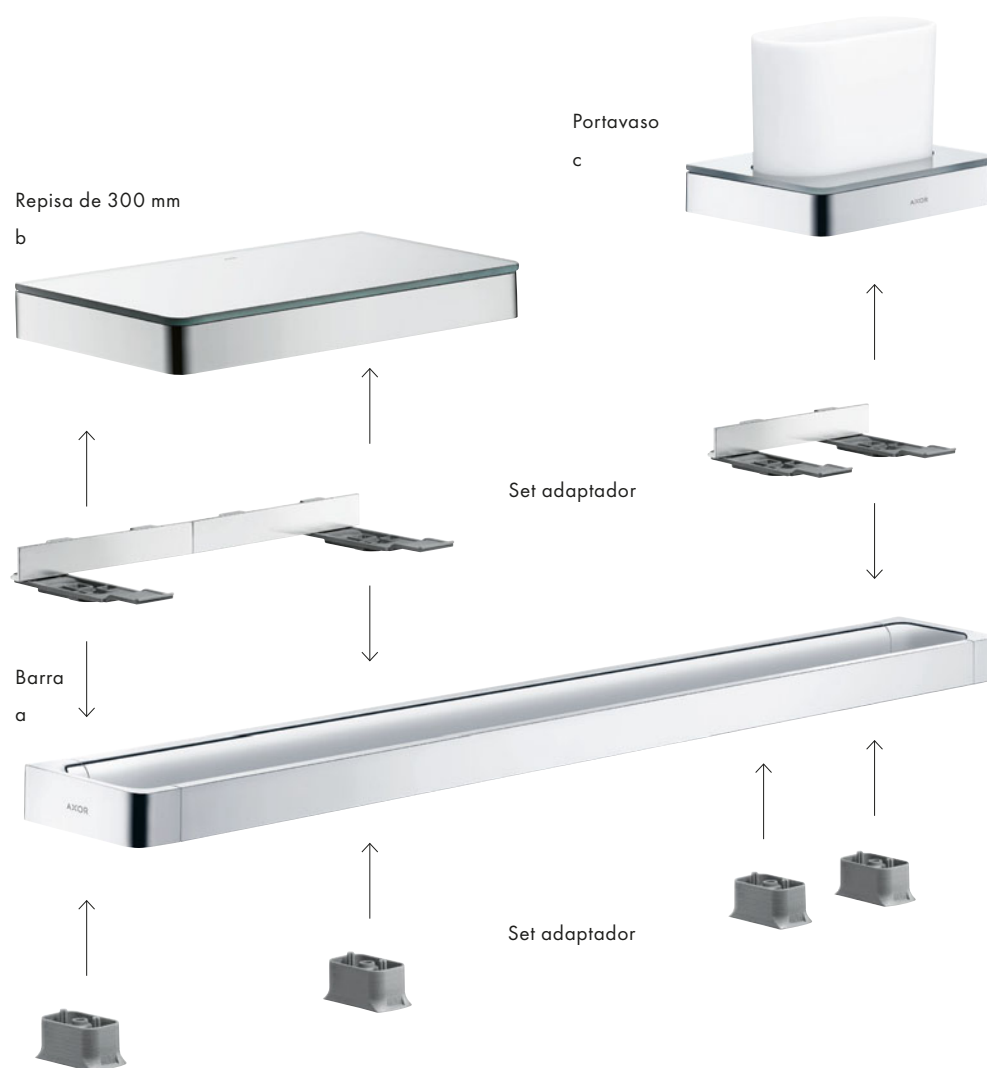

AXOR Universal Softsquare Accesorios

Un nuevo punto de vista sobre los aspectos únicos de la vida cotidiana: los AXOR Universal Softsquare Accesorios (entre ellos repisas, toalleros, dosificadores de jabón y perchas para la ropa), son accesorios de elegancia atemporal que pueden utilizarse individualmente o combinarse entre sí con flexibilidad. Con su diseño rectilíneo y genérico, completan la impresión general estética del diseño de un baño o una cocina individual. Con sus esquinas redondeadas con elegancia y el diseño universal, son compatibles con muchas colecciones de AXOR y con mundos estilísticos muy diferentes.

Diseño: Antonio Citterio

Productos necesarios:

- a. Barra
- b. # 42838000 + 2 x # 42870000 Set adaptador
- c. # 42834000 + 1 x # 42870000 Set adaptador