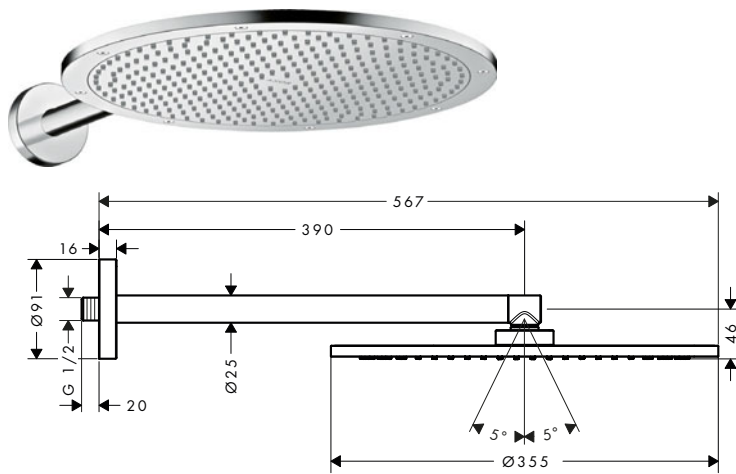

AXOR ShowerSolutions Duchas fijas 3jet, 2jet, 1jet de techo

⚠ A completar con:		Referencia	Euro*	
	Set básico para ducha fija con conexión a techo	26434180	274,50	
Partes opcionales:		Acabado	Referencia	Euro*
	Prolongación 230 mm para ducha de techo	● Cromo	35288000	573,50
		● AXOR FinishPlus*	35288XXX	860,30

AXOR ShowerSolutions Ducha fija 350 1jet mural

Características

- / Consiste en: ducha fija, brazo de ducha
- / Tamaño del rociador 350 mm
- / Tipo de chorro: PowderRain
- / Ángulo de ducha fija ajustable
- / Longitud del brazo de ducha 390 mm
- / Máx. caudal 26 l/min aprox. a 3 bar
- / Caudal PowderRain (a 3 bar): 26 l/min
- / Ducha fija desmontable para limpieza
- / Rosca de conexión G 1/2
- / Sistema antical QuickClean