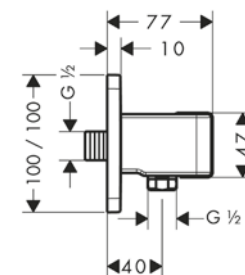

AXOR ShowerSolutions Soportes de ducha

Características de todas las variantes

- / Válvula antirretorno
- / Tipo de conexión: G 1/2
- / Para flexos con tuercas cónicas

round

square

softsquare

Resumen de variantes