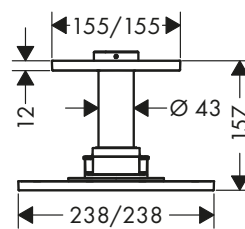

250/250

Tecnologías

Tipos de chorro

Resumen de variantes

Tamaño del rociador	Número de chorros	Tipos de chorro	Máximo caudal a 3 bar (l/min)	Presión mínima del caudal (bar)	Acabado	Referencia	Euro*
300/300	2	PowderRain, Intense PowderRain	18	1,7	● Cromo	35320000	1.645,80
					● Bronce cepillado	35320140	2.468,70
					● Cromo negro cepillado	35320340	2.468,70
					● Níquel cepillado	35320820	2.468,70
					● Color oro pulido	35320990	2.468,70
					● AXOR FinishPlus*	35320XXX	2.468,70
300/300	1	PowderRain	19	1,8	● Cromo	35316000	1.582,70
					● Bronce cepillado	35316140	2.374,10
					● Cromo negro cepillado	35316340	2.374,10
					● Níquel cepillado	35316820	2.374,10
					● Color oro pulido	35316990	2.374,10
					● AXOR FinishPlus*	35316XXX	2.374,10
250/250	2	PowderRain, Intense PowderRain	18	2,2	● Cromo	35312000	1.392,80
					● AXOR FinishPlus*	35312XXX	2.089,20
250/250	1	PowderRain	19	1,8	● Cromo	35308000	1.202,80
					● AXOR FinishPlus*	35308XXX	1.804,20

⚠ A completar con:		Referencia	Euro*
	Set básico para ducha fija con conexión a techo	26434180	274,50

Partes opcionales:		Acabado	Referencia	Euro*
	Prolongación 230 mm para ducha de techo	● Cromo	35288000	573,50
		● AXOR FinishPlus*	35288XXX	860,30