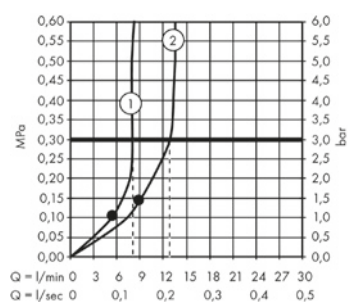

Ejemplo de planificación

Módulo de termostato AXOR One empotrado con 2 funciones de consumo y Showerpipe AXOR One 280 1jet empotrada:

La Showerpipe AXOR One es la combinación completa perfecta de ducha fija, teleducha, barra de ducha y conexión a la pared. Emite dos tipos de chorro, Rain y PowderRain, que garantizan una experiencia inmersiva. La integración de las conexiones en la pared contribuye a crear una imagen pulida y ordenada. El módulo de termostato es el complemento estético ideal, y ofrece un máximo confort de manejo con sus botones Select y el mando giratorio central para regular la temperatura y el caudal.

- / Control de todas las funciones mediante un módulo de termostato central.
- / Manejo intuitivo en paralelo de la ducha fija y la teleducha.
- / Ducha fija con innovadora combinación de los dos tipos de chorro, Rain (aro exterior) y PowderRain (aro interior); teleducha con PowderRain.
- / Diseño simplificado gracias a la integración de la conexión mural en la Showerpipe.
- / Brazo de ducha giratorio que permite orientar fácilmente la ducha fija para adaptar el espacio a los requisitos individuales.

Productos

Showerpipe 280 1jet empotrada
48790670

Set básico para Showerpipe
48798180

Módulo de termostato empotrado con 2 funciones
45712670

Set básico para módulo de termostato
45710180

Toallero 600 mm
42860670

Diagramas de flujo

Showerpipe 280 1jet empotrada
48790670

- ① PowderRain
- ② Rain o PowderRain

La función está garantizada a partir de •. Los valores de consumo se han medido con el mezclador o la válvula empotrada correspondiente a efectos prácticos.