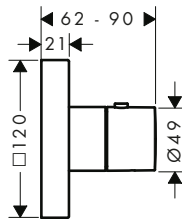

AXOR ShowerSolutions Módulo de termostato 120/120 empotrado square

Características

/ Caudal máximo a 3 bar: 59 l/min
/ Botón de seguridad a 40 °C

/ Temperatura máxima ajustable
/ Válvula antirretorno

Tecnologías

Acabado	Referencia	Euro*
Cromo	10755000	860,20
AXOR FinishPlus*	10755XXX	1.290,30

! A completar con:

Set básico para módulo de termostato 120/120 empotrado

Referencia	Euro*
10754180	406,50

Partes opcionales:

Prolongación 25 mm para módulo de termostato

Acabado	Referencia	Euro*
Cromo	10790000	125,50
AXOR FinishPlus*	10790XXX	188,30