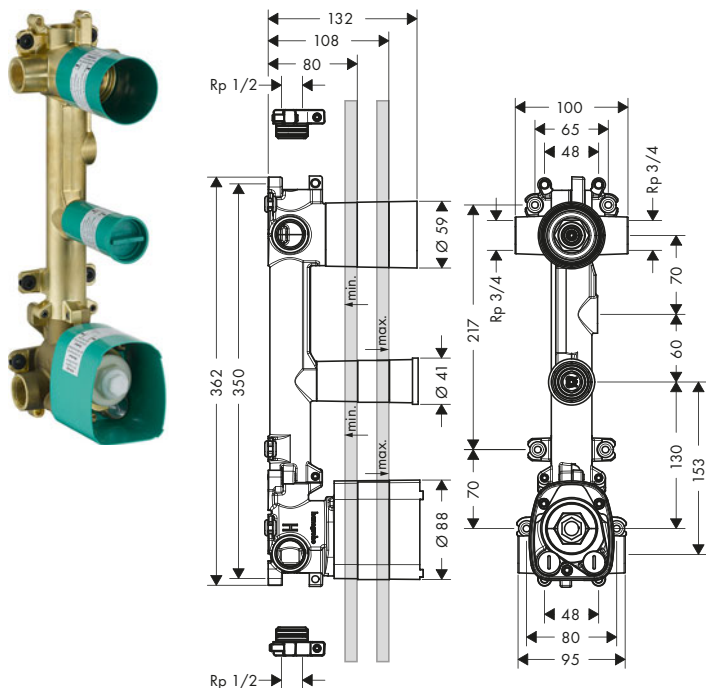

Sets básicos del módulo de termostato 380/120 empotrados

Características de todas las variantes

/ Uso simultáneo de 2 funciones
/ Conexiones DN20

/ Caudal 59 l/min aprox. a 3 bar
/ Instalación horizontal o vertical

2 funciones