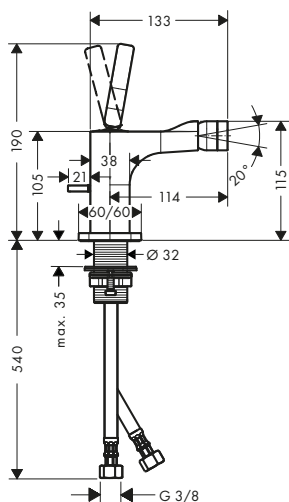

/ Con función de limpieza QuickClean

manecilla pin

manecilla plana

Tecnologías

Resumen de variantes

Proyección (mm)	Altura del caño (mm)	Modelo de manecilla	Acabado	Referencia	Euro*
114	105	pin	Cromo	36120000	526,00
			Bronce cepillado	36120140	789,00
			Cromo negro cepillado	36120340	789,00
			Negro mate	36120670	736,40
			AXOR FinishPlus*	36120XXX	789,00
114	101	plana	Cromo	36121000	450,60
			Bronce cepillado	36121140	675,90
			Cromo negro cepillado	36121340	675,90
			AXOR FinishPlus*	36121XXX	675,90