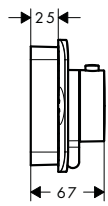

2 funciones