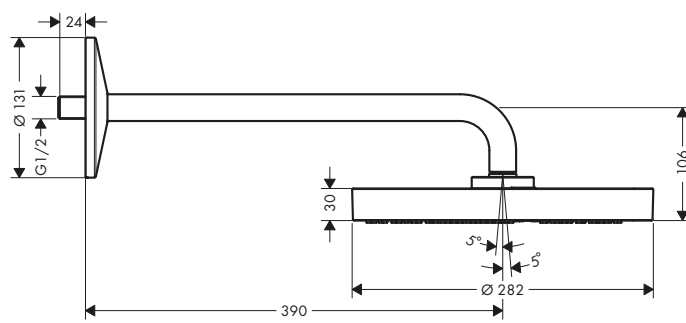

Para más información sobre este producto, consulte la página siguiente.