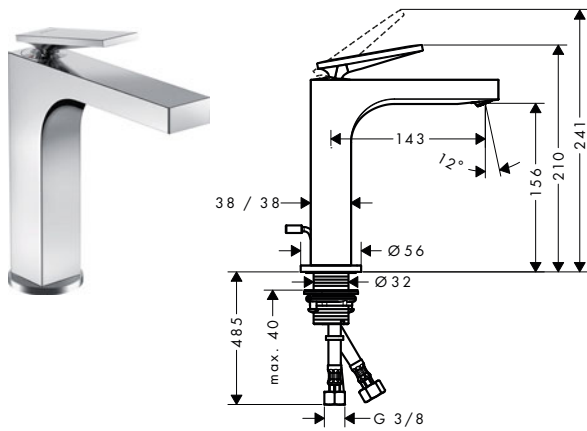

/ Taxonomía UE: máx. 6 l/min - Substantial Contribution (SC)

160

280 corte rómbico

Sostenibilidad

Tecnologías

Resumen de variantes

ComfortZone	Proyección (mm)	Altura del caño (mm)	Tipos de chorro	Vaciador	Para lavabos tipo bol	Patrón de superficie	Acabado	Referencia	Euro *
160	143	156	chorro laminar	automático	-	liso	● Cromo	39023000	576,70
							● Cromo negro cepillado	39023340	865,10
							● AXOR FinishPlus*	39023XXX	865,10
160	143	156	chorro laminar	libre	-	liso	● Cromo	39024000	576,70
							● Cromo negro cepillado	39024340	865,10
							● AXOR FinishPlus*	39024XXX	865,10
160	143	156	chorro laminar	automático	-	corte rómbico	● Cromo	39071000	633,20
							● Cromo negro cepillado	39071340	949,80
							● AXOR FinishPlus*	39071XXX	949,80
160	143	156	chorro laminar	libre	-	corte rómbico	● Cromo	39081000	633,20
							● Cromo negro cepillado	39081340	949,80
							● AXOR FinishPlus*	39081XXX	949,80
280	200	280	chorro normal	libre	■	liso	● Cromo	39021000	870,60
							● Cromo negro cepillado	39021340	1.305,90
							● AXOR FinishPlus*	39021XXX	1.305,90
280	200	280	chorro normal	libre	■	corte rómbico	● Cromo	39151000	949,80
							● Cromo negro cepillado	39151340	1.424,70
							● AXOR FinishPlus*	39151XXX	1.424,70