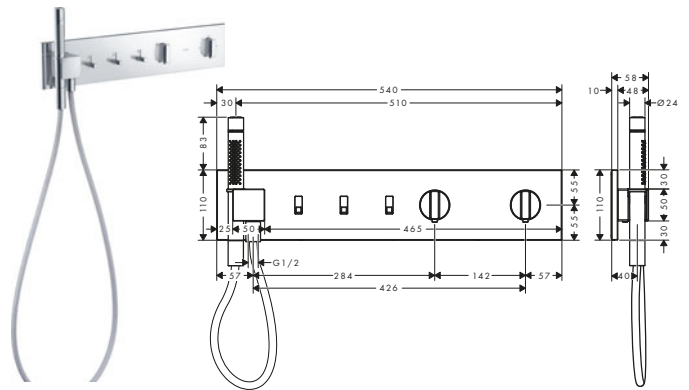

3 funciones