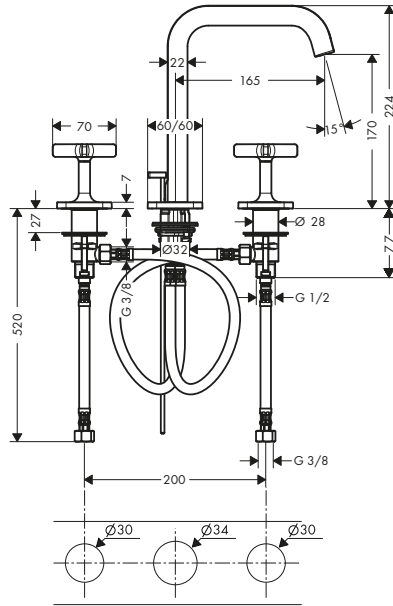

Mezclador de lavabo de 3 agujeros 170 con vaciador automático

Características

/ Consiste en: mezclador de lavabo de 3 agujeros, vaciador
/ ComfortZone 170
/ Proyección: 165 mm

/ Altura del caño: 170 mm
/ Modelo de manecilla: manecilla de cruceta
/ Caudal máximo a 3 bar: 5 l/min
/ Vaciador automático G 1¼

/ Taxonomía UE: máx. 6 l/min - Substantial Contribution (SC)