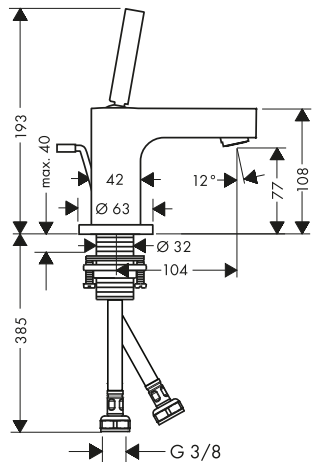

Mezcladores monomando de lavabo

Características de todas las variantes

/ Consiste en: mezclador monomando de lavabo, vaciador
/ Caudal máximo a 3 bar: 5 l/min

/ Vaciador automático G 1¼
/ Con función de limpieza QuickClean

/ Taxonomía UE: máx. 6 l/min - Substantial Contribution (SC)