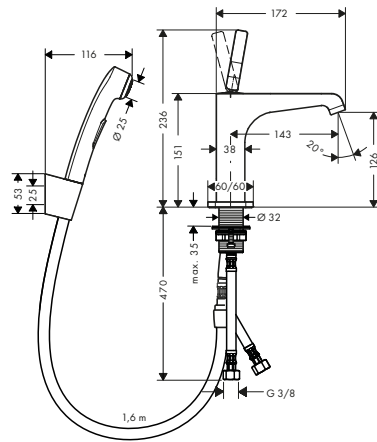

Mezclador monomando de lavabo 130 con teleducha de bidé y flexo 1,60 m

Características

/ Consiste en: mezclador monomando de lavabo, teleducha bidé, soporte de ducha, flexo de ducha, vaciador
/ ComfortZone 130

/ Proyección: 143 mm
/ Altura del caño: 126 mm
/ Modelo de manecilla: manecilla pin
/ Tipo de chorro de bidé: chorro de ducha

/ Caudal máximo a 3 bar: 5 l/min
/ Vaciador Push-Open de 1 1/4"
/ Taxonomía UE: máx. 6 l/min - Substantial Contribution (SC)

Sostenibilidad

Tecnologías

Certificados/declaraciones

Acabado	Referencia	Euro*
Cromo	36130000	606,30
Bronce cepillado	36130140	909,50
Cromo negro cepillado	36130340	909,50
Negro mate	36130670	848,80
AXOR FinishPlus*	36130XXX	909,50