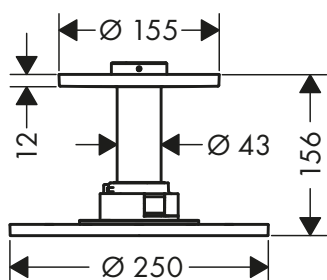

Dibujos a escala

Ducha fija 250 2jet con conexión al techo