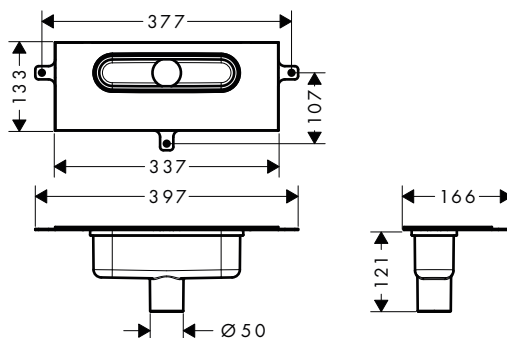

Set básico para desagüe lineal para instalación vertical

Características

/ Consiste en: set básico, sifón, membrana de impermeabilización premontada, cubierta de protección del pavimento
/ Apto para sets externos RainDrain Match, Flex, Rock y Original
/ Utilidad: nueva construcción, reforma

/ Sifón: 50 mm
/ Altura mínima de instalación: 75 mm
/ Capacidad de drenaje con sifón: hasta 33 l/min
/ Capacidad de drenaje con Dryphon: hasta 55 l/min
/ Diámetro nominal de la conexión: DN50

/ Dirección de salida: vertical
/ Conexión: 1 lado
/ Tipo de montaje: montaje mural, instalación libre en el suelo
/ Sifón de fácil limpieza
/ Sifón extraíble