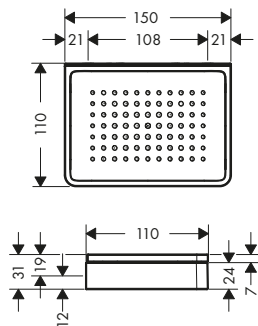

AXOR Universal Softsquare Jabonera

Características

/ Material del recipiente: cerámica
/ Con material de montaje

/ Fijación oculta
/ Distancia entre perforaciones: 108 mm

/ Diámetro del agujero del taladro: 6 mm