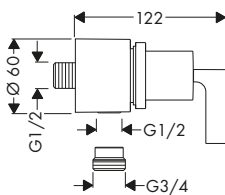

manecilla plana