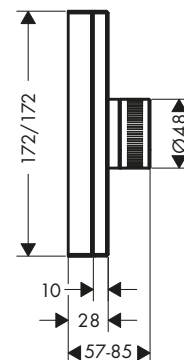

corte de diamante

Tecnologías

Patrón de superficie	Acabado	Referencia	Euro*
liso	● Cromo	46740000	1.230,10
	● AXOR FinishPlus*	46740XXX	1.845,20
corte de diamante	● Cromo	46741000	1.352,50
	● AXOR FinishPlus*	46741XXX	2.028,80

i Este producto no está disponible en acabados especiales cepillados.

A A completar con:

AXOR iBox universal Set básico

Referencia	Euro*
01700180	155,00

Partes opcionales:

Prolongación interna 25 mm

Referencia	Euro*
13587000	62,10

Guía de montaje para iBox universal

Referencia	Euro*
93171000	41,60

Termostatos empotrados con llave de paso

Características de todas las variantes

/ Caudal máximo a 3 bar: 26 l/min
/ Botón de seguridad a 40 °C

/ Temperatura máxima ajustable
/ Válvula antirretorno

/ Con amortiguador de ruido