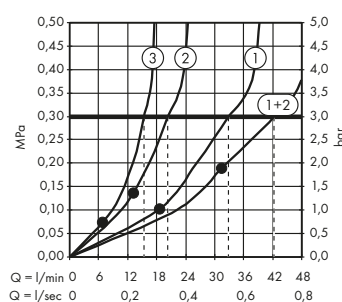

Ejemplo de planificación AXOR ShowerCollection con AXOR ShowerHeaven 970/970 3jet, con luz:

La AXOR ShowerCollection es un sistema modular flexible para planificaciones creativas de duchas. Esta instalación entre paredes ofrece una experiencia de ducha completa; especialmente, gracias a la ducha AXOR ShowerHeaven con tres tipos de chorro diferentes. Se utilizan dos módulos de ducha como duchas laterales. Todos los elementos de ducha se controlan de forma centralizada mediante el módulo de termostato AXOR, usándolos de forma individual o colectiva.

- / Los tres tipos de chorro de la ShowerHeaven 970/970 3jet se controlan cómodamente mediante el módulo de termostato 360/120.
- / Todas las duchas pueden manejarse fuera de la zona húmeda.
- / La temperatura del agua puede ajustarse conforme a los deseos del usuario antes de iniciar la ducha.
- / El módulo de teleducha puede manejarse con facilidad desde la entrada, una función ideal para limpiar la ducha.

Productos

ShowerHeaven 970/970 3jet con luz

10623800

Módulo de termostato 360/120

square empotrado con 3 funciones

10751000

Set básico

10750180

Llave de paso 120/120 empotrada square

10972000

Set básico

10971180

Módulo de teleducha 120/120

square empotrado

10651000

Set básico

10650180

2x Módulo de ducha 120/120

square empotrado

28491000

Repisa 240/120

40873000

Set básico

40878180

Diagramas de flujo

La función está garantizada a partir de •. Los valores de consumo se han medido con el mezclador o la válvula empotrada correspondiente a efectos prácticos.