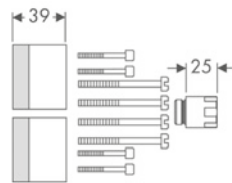

Referencia	Euro*
13594000	104,90

Set básico para mezclador electrónico de lavabo

Características

/ Flexo vacío EN20 para fuente de energía

/ Profundidad mínima de instalación: 80 mm

/ Profundidad máxima de instalación: 108 mm