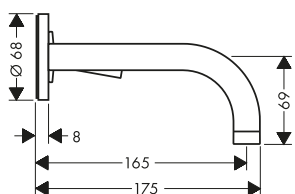

Mezcladores monomando de lavabo empotrados

Características de todas las variantes

/ Consiste en: mezclador monomando de lavabo empotrado, vaciador
/ Caudal máximo a 3 bar: 5 l/min
/ Vaciador libre

/ La manecilla se puede colocar a la derecha o a la izquierda, dependiendo del montaje del set básico

/ Taxonomía UE: máx. 6 l/min - Substantial Contribution (SC)

165