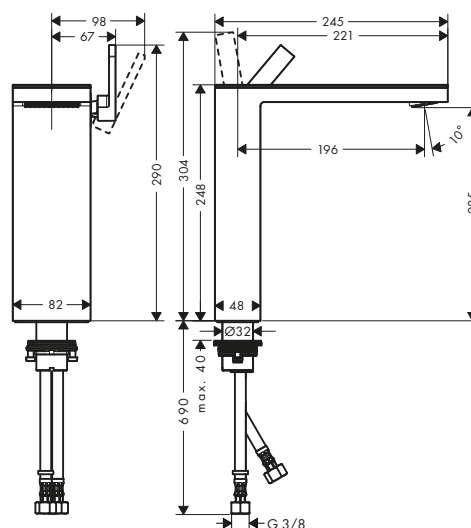

/ Con función de limpieza QuickClean
/ Taxonomía UE: máx. 6 l/min - Substantial Contribution (SC)

70 con placa

110 con placa

230 sin placa

Sostenibilidad

Tecnologías

Resumen de variantes

ComfortZone	Proyección (mm)	Altura del caño (mm)	Para lavabos tipo bol	Modelo	Acabado	Consultar disponibilidad	Referencia	Euro*
70	151	70	-	con placa	● Cromo/Cristal de espejo		47010000	759,60
					● Cromo/Cristal negro		47010600	759,60
					● Negro mate/Cristal negro	T1/2024	47010670	1.063,40
70	151	70	-	sin placa	● Cromo		47012000	633,10
					● Bronce cepillado		47012140	949,70
					● Cromo negro cepillado		47012340	949,70
					● Negro mate	T1/2024	47012670	886,30
					● AXOR FinishPlus*		47012XXX	949,70
110	150	110	-	con placa	● Cromo/Cristal de espejo		47030000	832,70
					● Cromo/Cristal negro		47030600	832,70
					● Negro mate/Cristal negro	T1/2024	47030670	1.165,80
110	150	110	-	sin placa	● Cromo		47032000	707,10
					● Negro mate	T1/2024	47032670	989,90
					● AXOR FinishPlus*		47032XXX	1.060,70
230	196	225	■	con placa	● Cromo/Cristal de espejo		47020000	987,50
					● Cromo/Cristal negro		47020600	987,50
					● Negro mate/Cristal negro	T1/2024	47020670	1.382,50