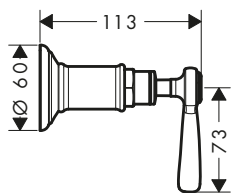

Llaves de paso empotradas

manecilla plana

manecilla de cruceta

Resumen de variantes

Modelo de manecilla	Acabado	Referencia	Euro*
plana	Cromo	16872000	191,90
	Cromo negro cepillado	16872340	287,90
	Níquel cepillado	16872820	287,90
	AXOR FinishPlus*	16872XXX	287,90
cruceta	Cromo	16871000	185,90
	Cromo negro cepillado	16871340	278,90
	Níquel cepillado	16871820	278,90
	AXOR FinishPlus*	16871XXX	278,90