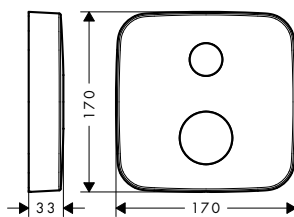

Acabado	Referencia	Euro*
Cromo	14972000	79,10
AXOR FinishPlus*	14972XXX	118,70