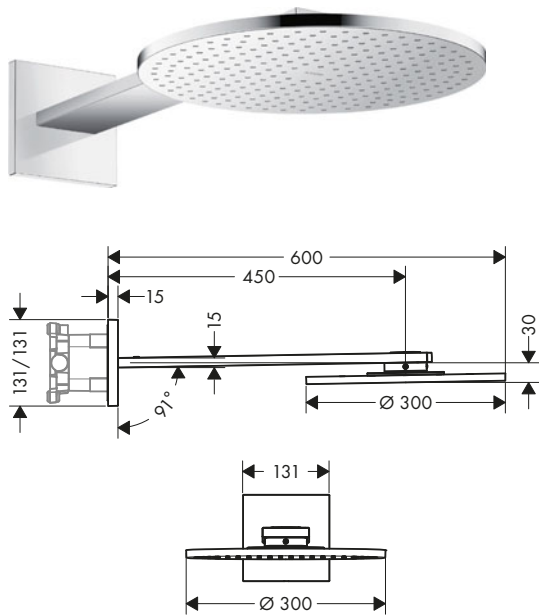

AXOR ShowerSolutions Duchas fijas 2jet, 1jet murales

Características de todas las variantes

/ Consiste en: ducha fija, brazo de ducha
/ Longitud del brazo de ducha 450 mm
/ Ducha fija desmontable para limpieza

/ La tarjeta de servicio con filtro se puede quitar, sin herramientas, para su limpieza.
/ Sistema antical QuickClean

300