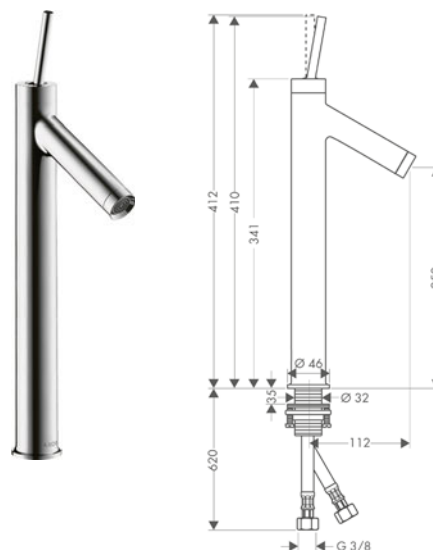

Mezcladores monomando de lavabo con manecilla pin

Características de todas las variantes

/ Consiste en: mezclador monomando de lavabo, vaciador
/ Proyección: 112 mm

/ Modelo de manecilla: manecilla pin
/ Caudal máximo a 3 bar: 5 l/min
/ Con función de limpieza QuickClean

/ Taxonomía UE: máx. 6 l/min - Substantial Contribution (SC)

90

170

250

Sostenibilidad

Tecnologías

Resumen de variantes

ComfortZone	Proyección (mm)	Altura del caño (mm)	Vaciador	Para lavabos tipo bol	Acabado	Referencia	Euro*
90	112	89	automático	-	● Cromo	10111000	618,80
					● Cromo negro cepillado	10111340	928,20
					● AXOR FinishPlus*	10111XXX	928,20
90	112	89	libre	-	● Cromo	10117000	618,80
					● Cromo negro cepillado	10117340	928,20
					● AXOR FinishPlus*	10117XXX	928,20
170	112	165	libre	■	● Cromo	10123000	649,00
					● Cromo negro cepillado	10123340	973,50
					● AXOR FinishPlus*	10123XXX	973,50
250	112	250	libre	■	● Cromo	10129000	994,40
					● Cromo negro cepillado	10129340	1.491,60
					● AXOR FinishPlus*	10129XXX	1.491,60