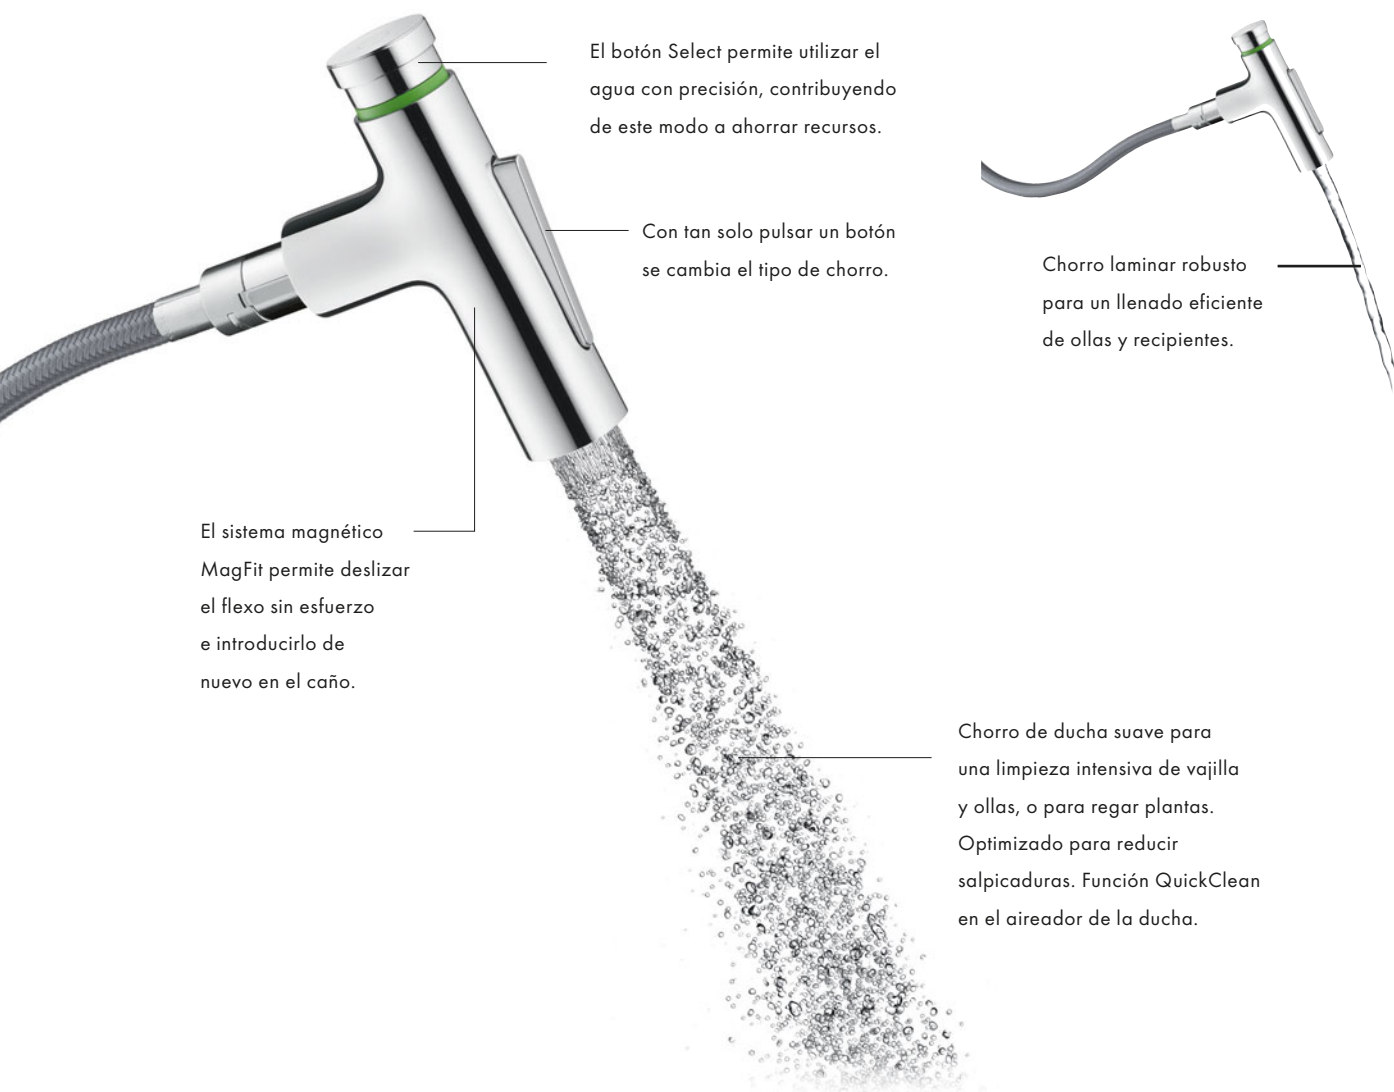

MÁS CONFORT CON LA GUÍA PARA FLEXO

El sBox contiene un innovador sistema de guía para el flexo. Disponible con la grifería de cocina AXOR Citterio Select con ducha extraíble multifunción. Ubicado bajo la encimera. El sBox garantiza una suave y silenciosa extracción y retracción del flexo. Dentro del sBox, el contrapeso que alberga la caja asegura un manejo sencillo y silencioso del flexo y evita que se atasque o se dañe. Con un tamaño de 52 cm se adapta perfectamente a cualquier armario bajo encimera estándar.

Innovación vanguardista

AXOR Citterio Select 230 2jet ofrece ahora una ducha extraíble multifunción para una óptima libertad de movimiento. Combina perfectamente rendimiento y sencillez, eligiendo entre un potente chorro para un llenado eficiente de recipientes y un chorro de ducha suave para limpiar frutas y verduras. Comodidad para disfrutar con tecnología Select pulsando un botón.