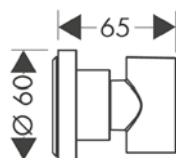

AXOR Citterio Soporte de ducha

Características

- / Posición de sujeción fija
- / Para flexo con tuercas cónicas