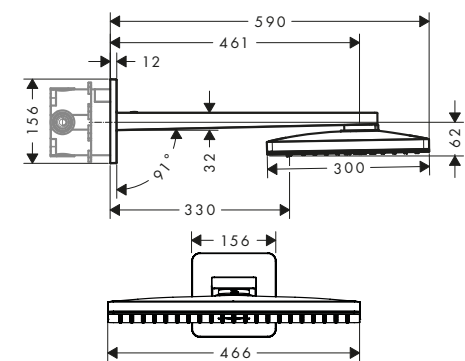

1 tipo de chorro

Tecnologías

Tipos de chorro

Resumen de variantes

Tamaño del rociador	Número de chorros	Tipos de chorro	Máximo caudal a 3 bar (l/min)	Presión mínima del caudal (bar)	Modelo	Acabado	Referencia	Euro*
460/300	3	Rain, RainStream, Mono	18	1,5	square	Cromo	35282000	3.126,60
						AXOR FinishPlus*	35282XXX	4.689,90
460/300	3	Rain, RainStream, Mono	18	1,5	softsquare	Cromo	35276000	3.126,60
						AXOR FinishPlus*	35276XXX	4.689,90