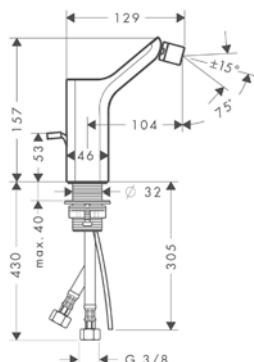

Acabado	Referencia	Euro*
● Cromo	11220000	753,60
● AXOR FinishPlus*	11220XXX	1.130,40

Este producto no está disponible en los acabados especiales Cromo negro pulido y Cromo negro cepillado.