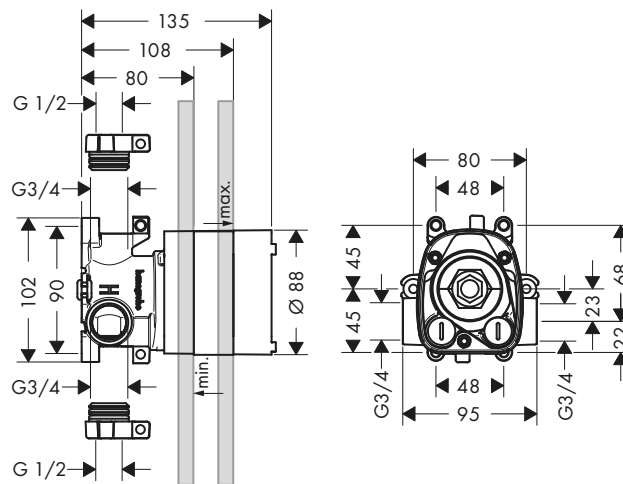

Referencia	Euro*
10754180	406,50