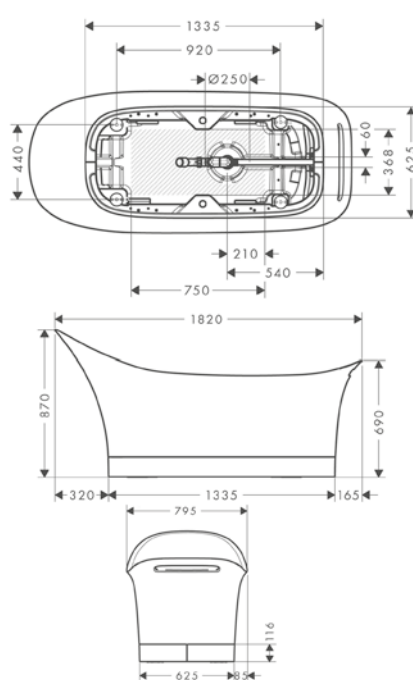

Acabado	Referencia	Euro*
○ Blanco	11440000	9.745,70