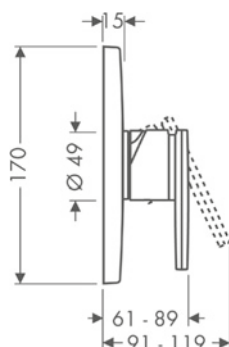

Mezclador monomando de ducha empotrado

Características

/ Caudal máximo a 3 bar: 29 l/min
/ Con amortiguador de ruido

Acabado	Referencia	Euro*
Cromo	39655000	516,60
Cromo negro cepillado	39655340	774,90
AXOR FinishPlus*	39655XXX	774,90

⚠ A completar con:		Referencia	Euro*
	AXOR iBox universal Set básico	01700180	155,00

Partes opcionales:		Acabado	Referencia	Euro*
	Florón de alargó square 1 eje con señalética rojo-azul	Cromo	14965000	79,10
		AXOR FinishPlus*	14965XXX	118,70
	Prolongación interna 25 mm		13587000	62,10
	Guía de montaje para iBox universal		93171000	41,60

Soporte de ducha 120/120 con teleducha y flexo de ducha

Características

/ Consiste en: unidad de Porter, teleducha, soporte de ducha, flexo de ducha
/ Tamaño del rociador Ø 68 x 24 mm
/ Función de soporte integrada
/ Tipo de chorro: Rain, Mono
/ Caudal 16,2 l/min aprox. a 3 bar

/ Con válvula antirretorno
/ Junta con filtro lavable
/ Para el manejo óptimo de una instalación en línea (10 mm de distancia entre elementos) es necesario el cuerpo empotrado ref. 28486180

/ Para el manejo óptimo de una instalación en línea (10 mm de distancia entre elementos) sólo se recomienda la alineación horizontal
/ Para instalaciones libres (distancia entre embellecedores > 10mm) no se requiere cuerpo empotrado