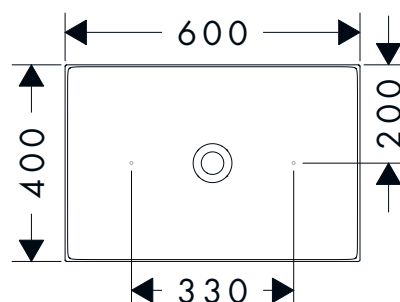

AXOR Suite Lavabos & Bañera Lavabos tipo bol

Características de todas las variantes

/ Consiste en: lavabo tipo bol, marco de diseño
/ Material: SolidSurface
/ Material del marco: metálico

/ Nivel de brillo de la cerámica: mate
/ Sin orificio para grifo
/ Sin rebosadero

/ Sin vaciador
/ Sobre encimera

285/285

400/400

600/400

Resumen de variantes

	Medidas (mm)	Acabado	Referencia	Euro*
	285/285	Cromo	42002000	1.365,00
		Cromo negro cepillado	42002340	1.365,00
		Negro mate	42002670	1.365,00
		Bronce cepillado	42002140	1.365,00
		AXOR FinishPlus*	42002XXX	1.365,00
	400/400	Cromo	42003000	1.665,00
		Negro mate	42003670	1.665,00
		Bronce cepillado	42003140	1.665,00
		Cromo negro cepillado	42003340	1.665,00
		AXOR FinishPlus*	42003XXX	1.665,00
	600/400	Cromo	42004000	1.900,00
		Negro mate	42004670	1.900,00
		Bronce cepillado	42004140	1.900,00
		Cromo negro cepillado	42004340	1.900,00
		AXOR FinishPlus*	42004XXX	1.900,00
Partes opcionales:		Acabado	Referencia	Euro*
	Vaciador libre para lavabo	Cromo	51301000	45,30
		Bronce cepillado	51301140	68,00
		Cromo negro cepillado	51301340	68,00
		AXOR FinishPlus*	51301XXX	68,00
	Sifón Flowstar S	Cromo	51305000	94,90
		Bronce cepillado	51305140	142,40
		Cromo negro cepillado	51305340	142,40
		Negro mate	51305670	132,90
		AXOR FinishPlus*	51305XXX	142,40