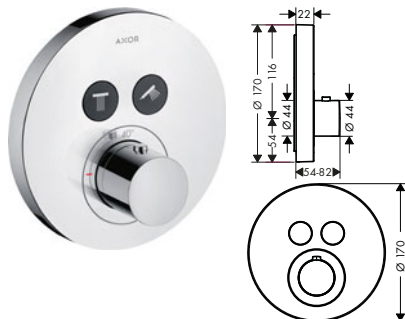

AXOR ShowerSolutions Termostatos empotrados

Características de todas las variantes

/ Botón Select con sistema control On/Off para 2 salidas
/ Caudal máximo a 3 bar: 29,7 l/min

/ Caudal de agua salida superior 25 l/min aprox. a 3 bar
/ Caudal de agua salida inferior 23 l/min aprox. a 3 bar

/ Caudal para el uso simultáneo de todas las funciones: 29,7 l/min
/ Botón de seguridad a 40 °C
/ Temperatura máxima ajustable

round