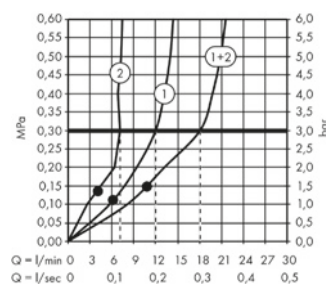

Este escenario de ducha compuesto por dos duchas fijas y una teleducha despliega una gran versatilidad y convierte la sensación spa en el elemento clave del baño. El cabezal de ducha compacto a la altura de los hombros permite darse una ducha rápida sin lavarse el pelo; la ducha fija rápida sin lavarse el pelo; la ducha fija mural garantiza una cobertura total, y la teleducha se encuentra al alcance de la mano. Las tres funciones se controlan cómodamente con el termostato AXOR One; el caudal y la temperatura se regulan de forma centralizada mediante un mando giratorio.

- / Todo en uno: control preciso de todas las funciones mediante un módulo de termostato central con tecnología Select.
- / La tecnología EcoSmart reduce el consumo de agua y energía.
- / Fácil limpieza gracias a QuickClean y a la ducha fija extraíble: los restos de cal de las toberas de agua se eliminan fácilmente con solo frotarlos.
- / Innovadora combinación de los tipos de chorro Rain (aro exterior) y PowderRain (aro interior).

Productos

Ducha fija 280 2jet con brazo de ducha
48492820

Set básico para ducha fija 2jet con brazo de ducha
35361180

Ducha fija 75 1jet EcoSmart con brazo de ducha
48490820

Módulo de termostato empotrado con 3 funciones
45713820

Teleducha 75 1jet EcoSmart
48651820

Unidad de Porter
45723820

Flexo de ducha con efecto metálico 1,25 m
28282820

Llave de paso empotrada
45771820

Repisa
42844820

Diagramas de flujo

Ducha fija 280 2jet
con brazo de ducha
48492820

- ① Rain
- ② PowderRain