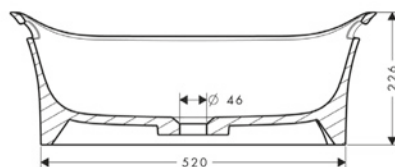

Acabado	Referencia	Euro*
○ Blanco	11300000	1.684,00

Partes opcionales:

Vaciador libre para lavabo

Acabado	Referencia	Euro*
● Cromo	51301000	45,30
● AXOR FinishPlus*	51301XXX	68,00