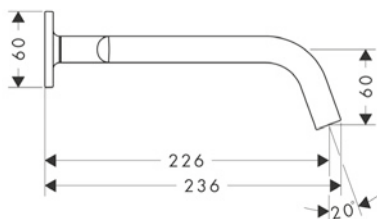

Mezclador de lavabo de 3 agujeros 160 con manecillas planas y vaciador automático

Características

/ Consiste en: mezclador de lavabo de 3 agujeros, vaciador
/ ComfortZone 160
/ Proyección: 135 mm

/ Altura del caño: 156 mm
/ Modelo de manecilla: manecilla plana
/ Caudal máximo a 3 bar: 5 l/min
/ Vaciador automático G 1¼

/ Taxonomía UE: máx. 6 l/min - Substantial Contribution (SC)

Sostenibilidad

Tecnologías

Acabado	Referencia	Euro*
● Cromo	34133000	716,90
● AXOR FinishPlus*	34133XXX	1.075,40

Partes opcionales:

Set de alargó para mezclador monomando de 3 agujeros

Referencia	Euro*
38959000	129,70

Mezcladores de lavabo empotrados de 3 agujeros

Características de todas las variantes

/ Consiste en: mezclador de lavabo de 3 agujeros empotrado, vaciador
/ Modelo de manecilla: manecilla plana

/ Caudal máximo a 3 bar: 5 l/min
/ Vaciador libre

/ Taxonomía UE: máx. 6 l/min - Substantial Contribution (SC)

166

226

Resumen de variantes

Proyección (mm)	Acabado	Referencia	Euro*
166	● Cromo	34313000	537,70
	● AXOR FinishPlus*	34313XXX	806,60

Sostenibilidad

Tecnologías

Para más información sobre este producto, consulte la página siguiente.