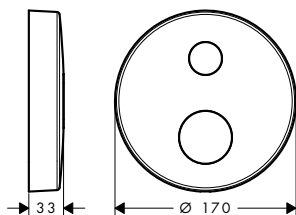

Acabado	Referencia	Euro*
Cromo	14963000	64,70
AXOR FinishPlus*	14963XXX	97,10