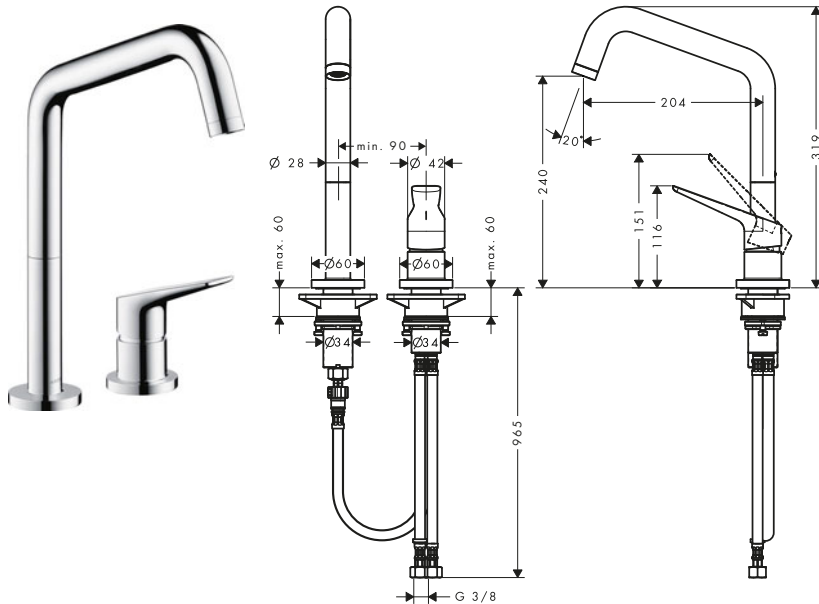

AXOR Citterio M Mezclador monomando de cocina de 2 agujeros 240 con caño giratorio

Características

/ ComfortZone 240
/ Caño giratorio en 3 posiciones: 110°, 150° y 360°

/ Chorro normal
/ Caudal máximo a 3 bar: 11 l/min
/ Válvula antirretorno integrada

/ Sistema antical QuickClean