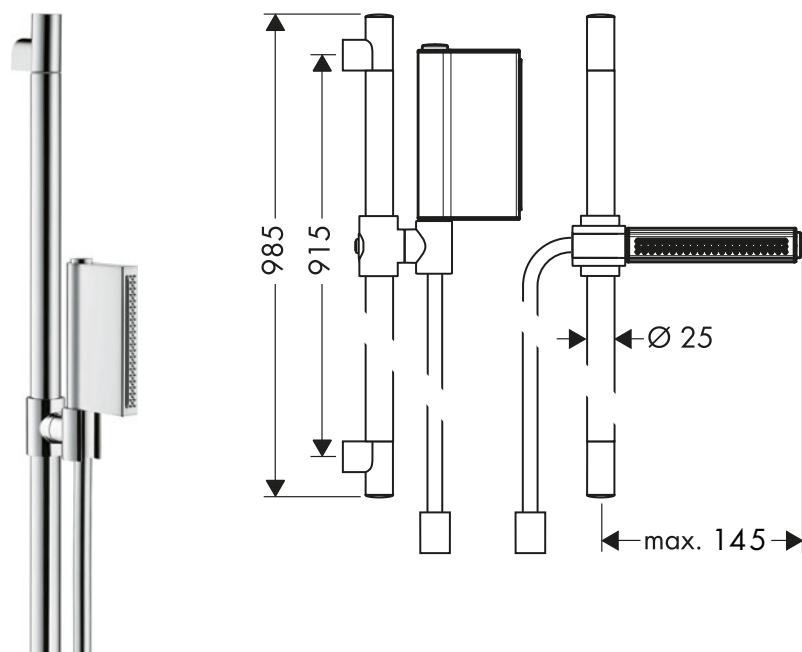

AXOR One Set de ducha 0.90 m con teleducha 2jet

Características

/ Consiste en: teleducha, barra de ducha, flexo de ducha, control deslizante
/ Tamaño del rociador 124 x 24 mm

/ Tipo de chorro: Rain, flood spray
/ AXOR Starck barra de ducha 0.90m
/ Caudal máximo a 3 bar: 12 l/min

/ Perfil de la barra: round
/ Diámetro de la barra: 25 mm

Tecnologías

Tipos de chorro

Acabado	Referencia	Euro*
Cromo	45722000	316,90
Bronce cepillado	45722140	475,40
Cromo negro cepillado	45722340	475,40
Color oro pulido	45722990	475,40
AXOR FinishPlus*	45722XXX	475,40

AXOR Showers/Front Set de ducha 0.90 m con teleducha 85 1jet EcoSmart

Características

/ Consiste en: teleducha, barra de ducha, flexo de ducha, control deslizante
/ Tamaño del rociador 85 mm

/ Tipo de chorro: Rain
/ Soporte para tubos flexos con tuerca cónica
/ Caudal máximo a 3 bar: 9 l/min

/ Perfil de la barra: round
/ Diámetro de la barra: 22 mm