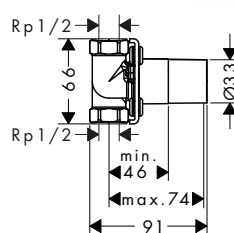

Referencia	Euro*
45442180	117,30

Set básico para termostato visto / empotrado para 3 funciones

Características

/ Apto para AXOR Edge termostato para 3 funciones visto/ empotrado

/ Conexiones Rp 1/2