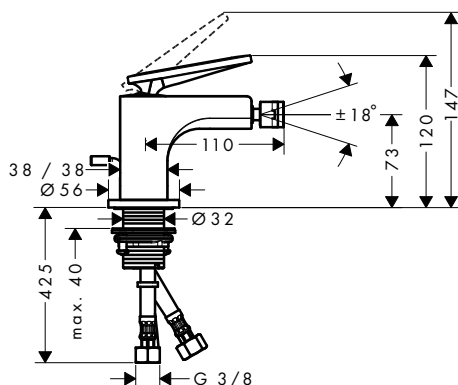

manecilla pin

manecilla plana

corte rómbico

Resumen de variantes

Proyección (mm)	Altura del caño (mm)	Modelo de manecilla	Patrón de superficie	Acabado	Referencia	Euro*
112	74	pin	liso	Cromo	39210000	784,90
				Cromo negro cepillado	39210340	1.177,40
				AXOR FinishPlus*	39210XXX	1.177,40
110	73	plana	liso	Cromo	39214000	576,70
				Cromo negro cepillado	39214340	865,10
				AXOR FinishPlus*	39214XXX	865,10
112	73	plana	corte rómbico	Cromo	39201000	633,20
				Cromo negro cepillado	39201340	949,80
				AXOR FinishPlus*	39201XXX	949,80