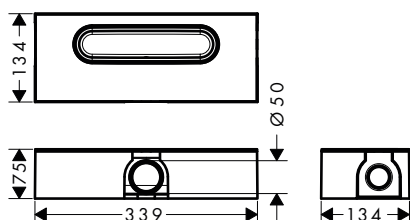

Tecnologías

Instalación

Referencia	Euro*
01005180	175,80

Para más información sobre este producto, consulte la página siguiente.