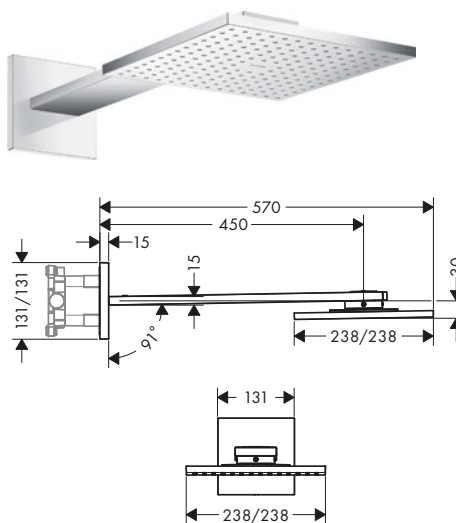

250/250

Tecnologías

Tipos de chorro

Certificados/declaraciones

Resumen de variantes

Tamaño del rociador	Número de chorros	Tipos de chorro	Máximo caudal a 3 bar (l/min)	Presión mínima del caudal (bar)	Conexión	Acabado	Referencia	Euro*						
300/300	2	PowderRain, Intense PowderRain	19	2	set básico	● Cromo	35318000	1.835,70						
						● Bronce cepillado	35318140	2.753,60						
						● Cromo negro cepillado	35318340	2.753,60						
						● Níquel cepillado	35318820	2.753,60						
						● Color oro pulido	35318990	2.753,60						
						● AXOR FinishPlus*	35318XXX	2.753,60						
						300/300	1	PowderRain	18,2	2	G 1/2	● Cromo	35314000	1.645,80
● Bronce cepillado	35314140	2.468,70												
● Cromo negro cepillado	35314340	2.468,70												
● Níquel cepillado	35314820	2.468,70												
● Color oro pulido	35314990	2.468,70												
● AXOR FinishPlus*	35314XXX	2.468,70												
250/250	2	PowderRain, Intense PowderRain	19	2	set básico							● Cromo	35310000	1.582,60
						● AXOR FinishPlus*	35310XXX	2.373,90						
250/250	1	PowderRain	17	1,8	G 1/2	● Cromo	35306000	1.392,80						
						● AXOR FinishPlus*	35306XXX	2.089,20						

⚠ A completar con:		Para	Referencia	Euro*
	Set básico para ducha fija mural	35318XXX 35310XXX	35361180	356,10

Partes opcionales:		Acabado	Referencia	Euro*
	Embellecedor softsquare	● Cromo	35214000	77,20
		● AXOR FinishPlus*	35214XXX	115,80