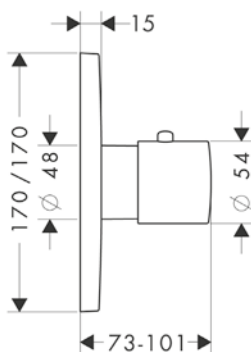

Termostato de gran caudal empotrado

Características

/ Caudal máximo a 3 bar: 59 l/min

/ Caudal de agua salida superior a 3 bar a 3 bar

/ Caudal de agua salida inferior a 3 bar a 3 bar

/ Botón de seguridad a 40 °C

/ Temperatura máxima ajustable

/ Con amortiguador de ruido

Tecnologías

Acabado	Referencia	Euro*
● Cromo	34716000	698,80
● AXOR FinishPlus*	34716XXX	1.048,20

⚠ A completar con:

AXOR iBox universal Set básico

Referencia	Euro*
01700180	155,00

Partes opcionales:

Florón de alargado softsquare 1 eje

Acabado	Referencia	Euro*
● Cromo	14971000	79,10
● AXOR FinishPlus*	14971XXX	118,70

Prolongación interna 25 mm

13587000	62,10

Guía de montaje para iBox universal

93171000	41,60

Termostato empotrado

Características

/ Caudal máximo a 3 bar: 43 l/min

/ Botón de seguridad a 40 °C

/ Temperatura máxima ajustable

/ Con amortiguador de ruido