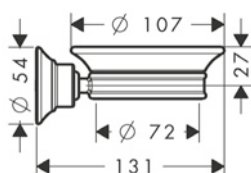

Acabado	Referencia	Euro*
Cromo	42033000	181,70
Cromo negro cepillado	42033340	272,60
Níquel cepillado	42033820	272,60
AXOR FinishPlus*	42033XXX	272,60