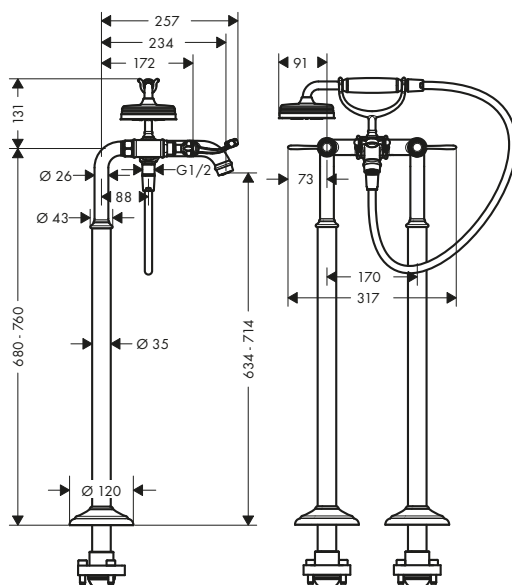

manecilla plana

manecilla de cruceta

Tecnologías

Tipos de chorro

Resumen de variantes

Proyección (mm)	Modelo de manecilla	Acabado	Referencia	Euro*
234	plana	Cromo	16553000	3.225,30
		Cromo negro cepillado	16553340	4.838,00
		Níquel cepillado	16553820	4.838,00
		AXOR FinishPlus*	16553XXX	4.838,00
234	cruceta	Cromo	16547000	3.122,20
		Cromo negro cepillado	16547340	4.683,30
		Níquel cepillado	16547820	4.683,30
		AXOR FinishPlus*	16547XXX	4.683,30