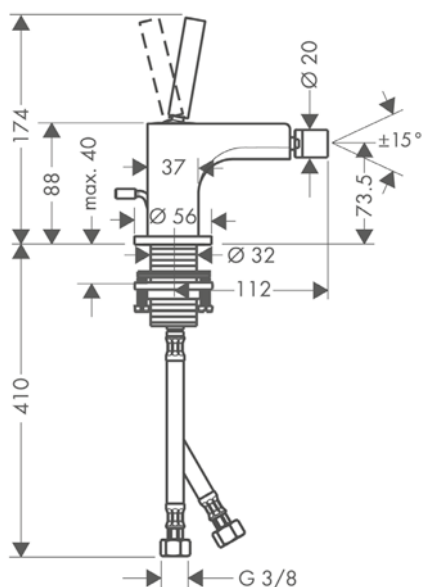

manecilla pin

manecilla plana

corte rómbico

Resumen de variantes

Proyección (mm)	Altura del caño (mm)	Modelo de manecilla	Patrón de superficie	Acabado	Referencia	Euro*
112	74	pin	liso	Cromo	39210000	784,90
				Cromo negro cepillado	39210340	1.177,40
				AXOR FinishPlus*	39210XXX	1.177,40
110	73	plana	liso	Cromo	39214000	576,70
				Cromo negro cepillado	39214340	865,10
				AXOR FinishPlus*	39214XXX	865,10
112	73	plana	corte rómbico	Cromo	39201000	633,20
				Cromo negro cepillado	39201340	949,80
				AXOR FinishPlus*	39201XXX	949,80