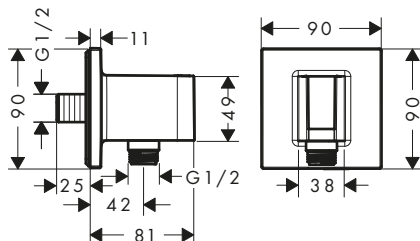

Mezclador monomando de ducha empotrado

Características

/ Caudal máximo a 3 bar: 29 l/min
/ Con amortiguador de ruido

Acabado	Referencia	Euro*
● Cromo	34625000	341,20
● AXOR FinishPlus*	34625XXX	511,80

⚠ A completar con:

AXOR iBox universal Set básico

Referencia	Euro*
01700180	155,00

Partes opcionales:

Florón de alargado softsquare 1 eje

Acabado	Referencia	Euro*
● Cromo	14971000	79,10
● AXOR FinishPlus*	14971XXX	118,70

Prolongación interna 25 mm

13587000	62,10

Guía de montaje para iBox universal

93171000	41,60

Soportes de ducha

Características de todas las variantes

/ Válvula antirretorno

/ Tipo de conexión: G 1/2

/ Para flexos con tuercas cónicas

round

square

softsquare

Resumen de variantes

Forma	Acabado	Referencia	Euro*
round	● Cromo	36733000	117,60
	● Cromo negro cepillado	36733340	176,40
	● Negro mate	36733670	164,60
	● AXOR FinishPlus*	36733XXX	176,40

Para más información sobre este producto, consulte la página siguiente.