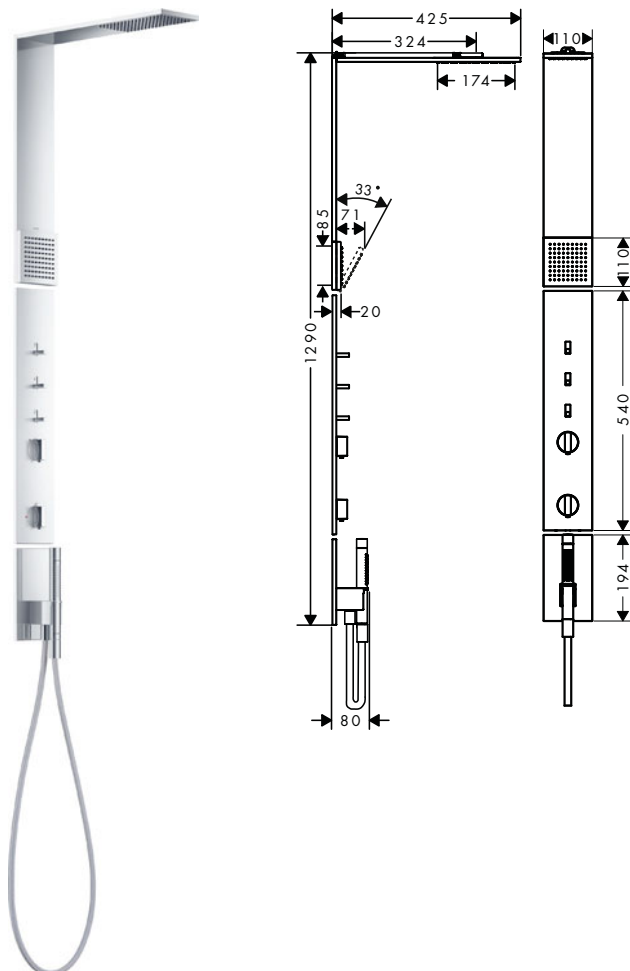

Módulos de ducha con ducha de cervicales

Resumen de variantes

Tamaño del rociador	Longitud del brazo de ducha (mm)	Número de chorros	Tipos de chorro	Máximo caudal a 3 bar (l/min)	Presión mínima del caudal (bar)	Acabado	Consultar disponibilidad	Referencia	Euro*
250/250	370	2	PowderRain, Intense PowderRain	21,6	1,8	● Cromo	T1/2024	12594000	2.500,00
						● Negro mate		12594670	3.500,00
						● AXOR FinishPlus*		12594XXX	3.750,00
110/220	324	1	PowderRain	17	2,5	● Cromo	T1/2024	12593000	1.900,00
						● Negro mate		12593670	2.660,00
						● AXOR FinishPlus*		12593XXX	2.850,00

⚠ A completar con:		Referencia	Euro*
	Set básico para ducha fija mural	35361180	356,10

Panel de ducha con termostato, ducha fija 110/120 1jet y ducha de cervicales

Características

- / Consiste en: ducha fija, ducha de cervicales, teleducha, termostato de ducha, flexo textil para ducha
- / Tamaño del rociador 110 x 220 mm
- / Tipo de chorro de la ducha fija: PowderRain
- / Caudal PowderRain (a 3 bar): 11,6 l/min

- / Caudal de la teleducha a 3 bar: 11,2 l/min
- / Sistema antical QuickClean
- / Caudal máximo a 3 bar: 16,5 l/min
- / Proyección: 425 mm
- / Uso de las salidas: uso simultáneo de varias funciones

- / Tipo de conexión: set básico
- / Función Eco: dependiendo volumen del caudal y de la configuración del montaje, permite reducir el caudal hasta el 50% aprox. y cuenta con función de cierre integrada

Tecnologías

Tipos de chorro

Acabado	Consultar disponibilidad	Referencia	Euro*
● Cromo	T1/2024	12595000	4.200,00
● Negro mate		12595670	5.880,00
● AXOR FinishPlus*		12595XXX	6.300,00

⚠ A completar con:		Referencia	Euro*
	Set básico para panel de ducha	12676180	1.900,00