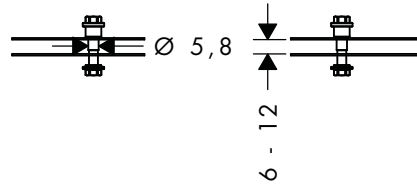

AXOR Universal Softsquare Kit de montaje

Características

- / Grosor del cristal: 6-12 mm
- / Diámetro del agujero del taladro: 6 mm

Referencia	Euro*
42841000	32,80

AXOR Montreux Portavasos

Características

/ Material: porcelana
/ Con material de montaje