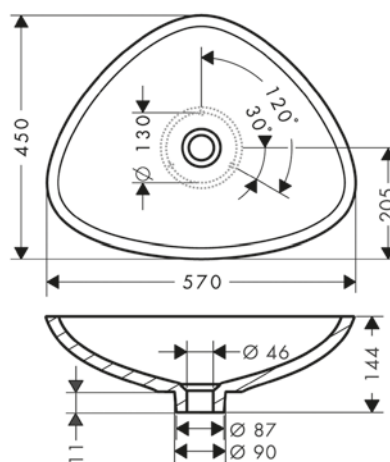

Lavabo tipo bol 570/450

Características

/ Material: resina mineral con una capa de GelCoat
/ Sobre encimera

Acabado	Referencia	Euro*
○ Blanco	42305000	1.062,60

Partes opcionales:

Vaciador libre para lavabo

Acabado	Referencia	Euro*
● Cromo	51301000	45,30
● AXOR FinishPlus*	51301XXX	68,00