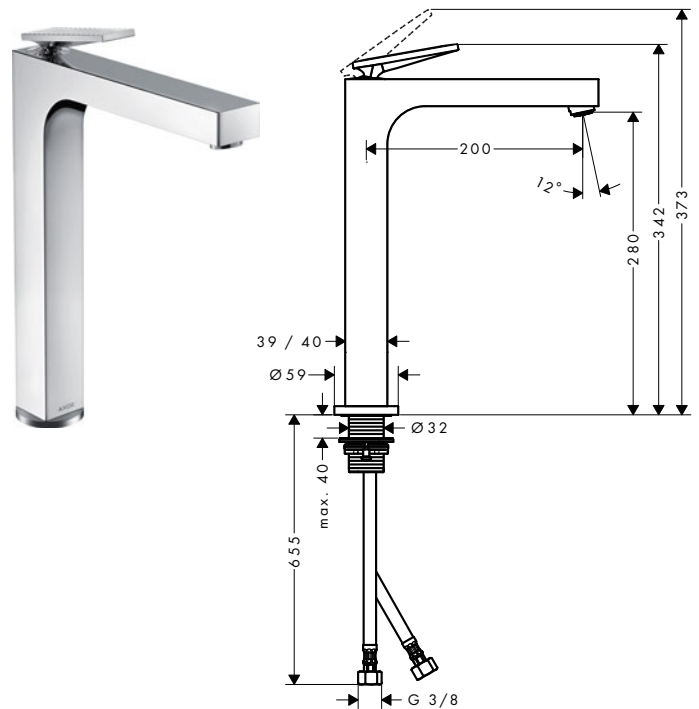

/ Taxonomía UE: máx. 6 l/min - Substantial Contribution (SC)

160

280 corte rómbico

Sostenibilidad

Tecnologías

Resumen de variantes

ComfortZone	Proyección (mm)	Altura del caño (mm)	Tipos de chorro	Vaciador	Para lavabos tipo bol	Patrón de superficie	Acabado	Referencia	Euro *
160	143	156	chorro laminar	automático	-	liso	● Cromo	39023000	576,70
							● Cromo negro cepillado	39023340	865,10
							● AXOR FinishPlus*	39023XXX	865,10
160	143	156	chorro laminar	libre	-	liso	● Cromo	39024000	576,70
							● Cromo negro cepillado	39024340	865,10
							● AXOR FinishPlus*	39024XXX	865,10
160	143	156	chorro laminar	automático	-	corte rómbico	● Cromo	39071000	633,20
							● Cromo negro cepillado	39071340	949,80
							● AXOR FinishPlus*	39071XXX	949,80
160	143	156	chorro laminar	libre	-	corte rómbico	● Cromo	39081000	633,20
							● Cromo negro cepillado	39081340	949,80
							● AXOR FinishPlus*	39081XXX	949,80
280	200	280	chorro normal	libre	■	liso	● Cromo	39021000	870,60
							● Cromo negro cepillado	39021340	1.305,90
							● AXOR FinishPlus*	39021XXX	1.305,90
280	200	280	chorro normal	libre	■	corte rómbico	● Cromo	39151000	949,80
							● Cromo negro cepillado	39151340	1.424,70
							● AXOR FinishPlus*	39151XXX	1.424,70