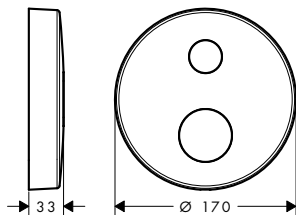

Acabado	Referencia	Euro*
Cromo	14962000	64,70
AXOR FinishPlus*	14962XXX	97,10

Florón de alargado round 2 ejes con señalética de flechas

Características

/ Para instalaciones empotradas de profundidad limitada

/ Medida: 18 mm más largo que el florón en serie
/ Extraíble: 33 mm