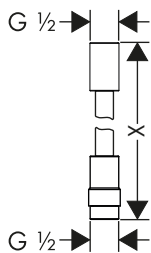

Flexos de ducha con control de caudal

Características de todas las variantes

/ Flexo de ducha de alta calidad con efecto metalizado

/ Cantidad de caudal ajustable entre 6 l/min y 16 l/min

/ Tuercas cilíndricas en ambos extremos
/ Rosca de conexión: G 1/2

1,60/1,25 m

Certificados/declaraciones

Resumen de variantes

Longitud (m)	Acabado	Referencia	Euro *
1,60	Cromo	28128000	70,30
	Níquel cepillado	28128820	105,50
	AXOR FinishPlus *	28128XXX	105,50
1,25	Cromo	28127000	68,20
	AXOR FinishPlus *	28127XXX	102,30