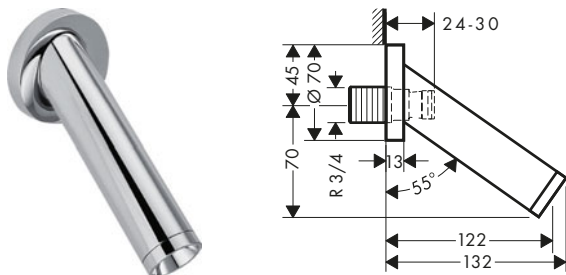

Caño de bañera

Características

/ Proyección: 122 mm
/ Caudal máximo a 3 bar: 20 l/min

Tecnologías

Acabado	Referencia	Euro*
Cromo	10410000	221,70
Cromo negro cepillado	10410340	332,60
AXOR FinishPlus*	10410XXX	332,60