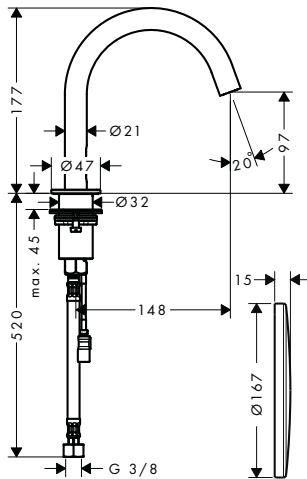

Mezclador electrónico de lavabo con regulación de temperatura con conexión de 230 V

Características

- / ComfortZone 100
- / Proyección: 148 mm
- / Caudal máximo a 3 bar: 3,5 l/min
- / Temperatura ajustable mediante set básico ajustable mediante set básico
- / Detector de proximidad por infrarrojos

- / Conexión a red de 230 V / 50 Hz
- / Tiempo de funcionamiento: 10 s
- / Enjuague higiénico activable (caudal de agua automático)
- / Frecuencia de limpieza higiénica 24 h
- / Tiempo del ciclo de enjuague higiénico: 10 s

- / Enjuague continuo activable (apertura durante 180 segundos, adecuado para desinfección térmica)
- / Taxonomía UE: máx. 6 l/min - Substantial Contribution (SC)