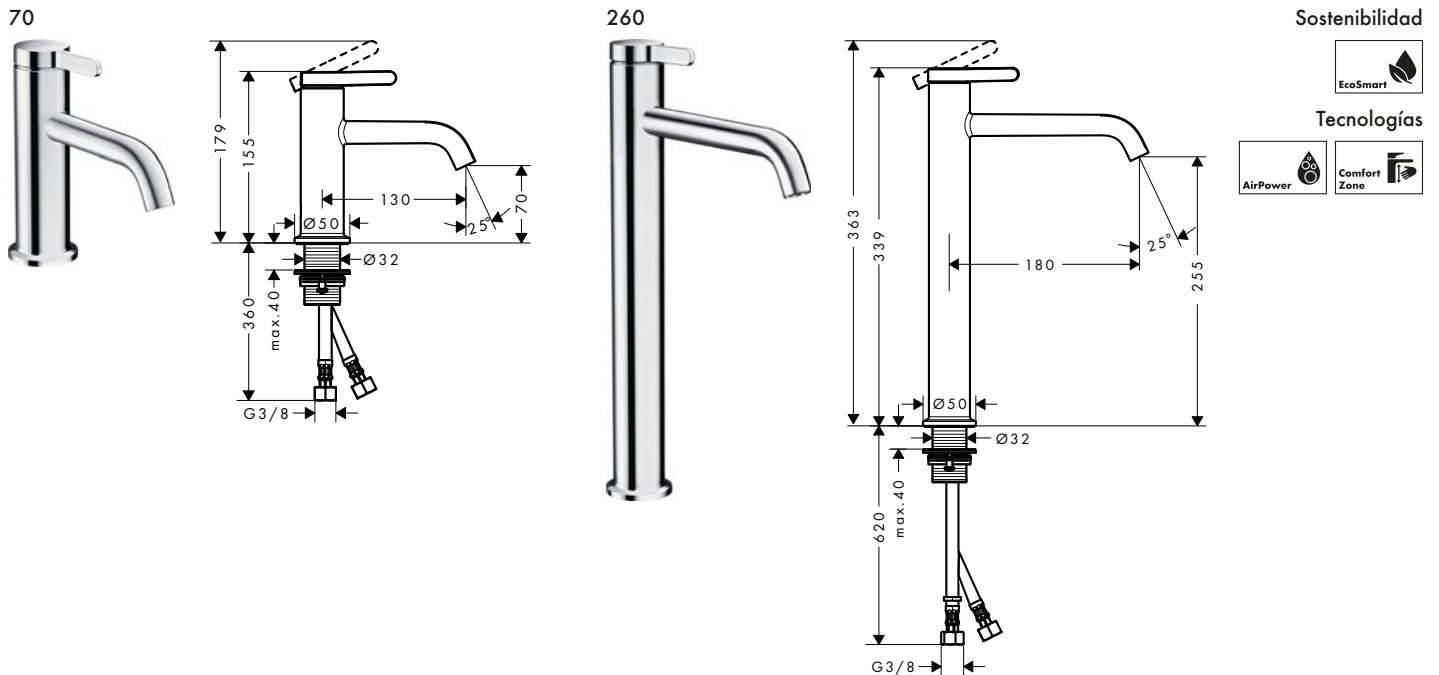

Mezcladores monomando de lavabo

Características de todas las variantes

/ Consiste en: mezclador monomando de lavabo, vaciador
/ Modelo de manecilla: manecilla plana

/ Caudal máximo a 3 bar: 5 l/min
/ Material del vaciador: metálico

/ Taxonomía UE: máx. 6 l/min - Substantial Contribution (SC)

Sostenibilidad

Tecnologías

Resumen de variantes

ComfortZone	Proyección (mm)	Altura del caño (mm)	Vaciador	Para lavabos tipo bol	Acabado	Referencia	Euro*					
70	130	70	automático	-	● Cromo	48000000	395,80					
					● Bronce cepillado	48000140	593,70					
					● Cromo negro cepillado	48000340	593,70					
					● Negro mate	48000670	554,10					
					○ Blanco mate	48000700	554,10					
					● Color oro pulido	48000990	593,70					
					● AXOR FinishPlus*	48000XXX	593,70					
					70	130	70	libre	-	● Cromo	48001000	395,80
										● Bronce cepillado	48001140	593,70
										● Cromo negro cepillado	48001340	593,70
● Negro mate	48001670	554,10										
○ Blanco mate	48001700	554,10										
● Color oro pulido	48001990	593,70										
● AXOR FinishPlus*	48001XXX	593,70										
260	180	255	libre	■						● Cromo	48002000	508,80
										● Bronce cepillado	48002140	763,20
										● Cromo negro cepillado	48002340	763,20
					● Negro mate	48002670	712,30					
					○ Blanco mate	48002700	712,30					
					● Color oro pulido	48002990	763,20					
					● AXOR FinishPlus*	48002XXX	763,20