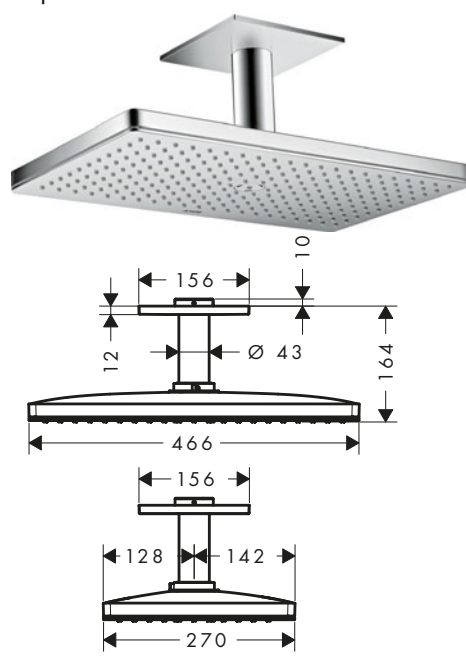

1 tipo de chorro

Tecnologías

Tipos de chorro

Resumen de variantes

Tamaño del rociador	Número de chorros	Tipos de chorro	Máximo caudal a 3 bar (l/min)	Presión mínima del caudal (bar)	Acabado	Referencia	Euro*
460/300	3	Rain, RainStream, Mono	23	1,5	Cromo	35281000	2.996,30
					AXOR FinishPlus*	35281XXX	4.494,50
460/300	2	Rain, RainStream	21	1,5	Cromo	35279000	2.735,90
					AXOR FinishPlus*	35279XXX	4.103,90
460/300	1	Rain	21	1,5	Cromo	35277000	2.214,70
					AXOR FinishPlus*	35277XXX	3.322,10

Para más información sobre este producto, consulte la página siguiente.