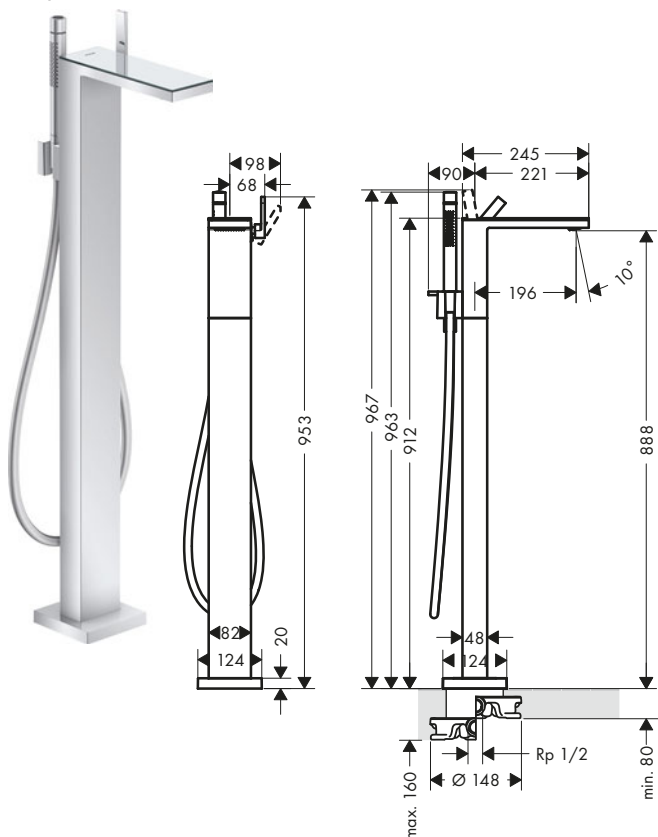

/ Inversor automático
/ Con función de limpieza QuickClean

con placa

sin placa

Tecnologías

Tipos de chorro

Resumen de variantes

Proyección (mm)	Modelo	Acabado	Consultar disponibilidad	Referencia	Euro*
196	con placa	Cromo/Cristal negro		47440600	2.658,70
		Negro mate/Cristal negro		47440670	3.722,20
		Cromo		47442000	2.494,00
196	sin placa	Bronce cepillado		47442140	3.741,00
		Cromo negro cepillado		47442340	3.741,00
		Negro mate	T1/2024	47442670	3.491,60
		AXOR FinishPlus*		47442XXX	3.741,00