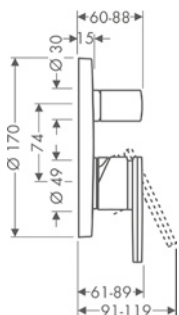

Mezcladores monomando de bañera de pie

⚠ A completar con:		Referencia	Euro*
	Set básico para mezclador de pie	10452180	531,10
Partes opcionales:		Referencia	Euro*
	Junta antihumedad para mezclador de pie	96441000	145,20

Mezclador monomando de bañera empotrado con manecilla

Características

- / Caudal de agua salida superior: 21 l/min
- / Caudal de agua salida inferior: 29 l/min
- / Caudal máximo a 3 bar: 29 l/min
- / Inversor automático
- / Con amortiguador de ruido

Acabado	Referencia	Euro*
Cromo	39455000	557,50
Cromo negro cepillado	39455340	836,30
AXOR FinishPlus*	39455XXX	836,30

⚠ A completar con:		Referencia	Euro*	
	AXOR iBox universal Set básico	01700180	155,00	
Partes opcionales:		Acabado	Referencia	Euro*
	Florón de alargó 2 ejes	Cromo	14967000	79,10
		AXOR FinishPlus*	14967XXX	118,70
	Prolongación interna 25 mm		13587000	62,10
	Guía de montaje para iBox universal		93171000	41,60

Mezcladores de bañera empotrados de 3 agujeros con placa

Características de todas las variantes

- / Consiste en: mezclador de bañera de 3 agujeros, teleducha, soporte de ducha, flexo de ducha
- / Proyección: 222 mm
- / Caudal máximo a 3 bar: 22,5 l/min
- / Caudal del caño de bañera a 3 bar: 22,5 l/min
- / Caudal de la teleducha a 3 bar: 20 l/min
- / Inversor automático
- / Con función de limpieza QuickClean