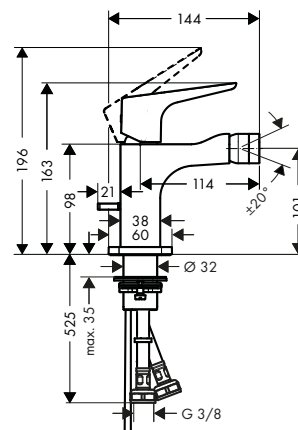

/ Con función de limpieza QuickClean

manecilla pin

manecilla plana

Tecnologías

Resumen de variantes

Proyección (mm)	Altura del caño (mm)	Modelo de manecilla	Acabado	Referencia	Euro*
114	105	pin	Cromo	36120000	526,00
			Bronce cepillado	36120140	789,00
			Cromo negro cepillado	36120340	789,00
			Negro mate	36120670	736,40
			AXOR FinishPlus*	36120XXX	789,00
114	101	plana	Cromo	36121000	450,60
			Bronce cepillado	36121140	675,90
			Cromo negro cepillado	36121340	675,90
			AXOR FinishPlus*	36121XXX	675,90