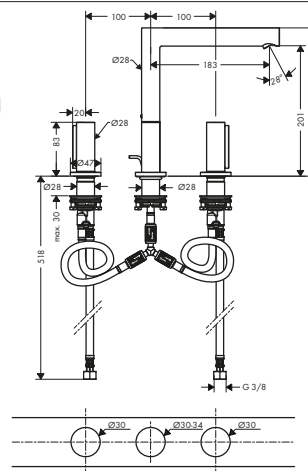

Mezcladores monomando de lavabo empotrados con placa

Características de todas las variantes

/ Consiste en: mezclador monomando de lavabo empotrado, vaciador
/ Modelo de manecilla: manecilla pin
/ Caudal máximo a 3 bar: 5 l/min

/ Vaciador libre
/ La manecilla se puede colocar a la derecha o a la izquierda, dependiendo del montaje del set básico

/ Taxonomía UE: máx. 6 l/min - Substantial Contribution (SC)

165

Sostenibilidad

Tecnologías

225

Resumen de variantes

Proyección (mm)	Acabado	Referencia	Euro*
165	● Cromo	38112000	750,90
	● Cromo negro cepillado	38112340	1.126,40
	● Níquel cepillado	38112820	1.126,40
	● AXOR FinishPlus*	38112XXX	1.126,40
225	● Cromo	38115000	772,20
	● Cromo negro cepillado	38115340	1.158,30
	● Níquel cepillado	38115820	1.158,30
	● AXOR FinishPlus*	38115XXX	1.158,30

⚠ A completar con:

Set básico para mezclador monomando de lavabo empotrado

Referencia	Euro*
13623180	247,30

Partes opcionales:

Prolongación 25 mm para mezclador monomando empotrado

Referencia	Euro*
13586000	130,60

Mezcladores de lavabo de 3 agujeros

Características de todas las variantes

/ Consiste en: mezclador de lavabo de 3 agujeros, vaciador
/ Caudal máximo a 3 bar: 5 l/min
/ Vaciador automático G 1/4
/ Caño giratorio 110°

/ Taxonomía UE: máx. 6 l/min - Substantial Contribution (SC)

160

200

Sostenibilidad

Tecnologías

Para más información sobre este producto, consulte la página siguiente.