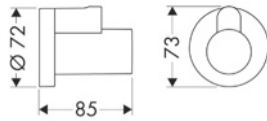

Embellecedor

Características

/ Para llave de escuadra
/ Unidad de embalaje: 1 unidad