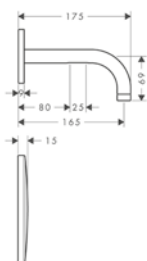

Mezcladores electrónicos de lavabo empotrados

Características de todas las variantes

- / Caudal máximo a 3 bar: 5 l/min
- / Temperatura ajustable mediante set básico ajustable mediante set básico
- / Detector de proximidad por infrarrojos
- / Conexión a red de 230 V / 50 Hz

- / Enjuague higiénico activable (caudal de agua automático)
- / Frecuencia de limpieza higiénica 24 h
- / Tiempo del ciclo de enjuague higiénico: 10 s
- / Enjuague continuo activable (apertura durante 180 segundos, adecuado para desinfección térmica)

- / Para un funcionamiento óptimo, tener en cuenta una distancia mínima de 140 mm entre el centro del caño y el canto trasero del lavabo
- / Taxonomía UE: máx. 6 l/min - Substantial Contribution (SC)

165