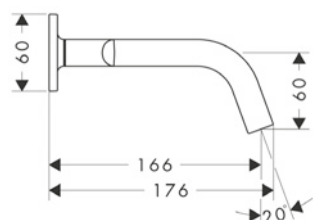

Mezcladores de lavabo empotrados de 3 agujeros

Características de todas las variantes

/ Consiste en: mezclador de lavabo de 3 agujeros empotrado, vaciador
/ Modelo de manecilla: manecilla plana

/ Caudal máximo a 3 bar: 5 l/min
/ Vaciador libre

/ Taxonomía UE: máx. 6 l/min - Substantial Contribution (SC)

166