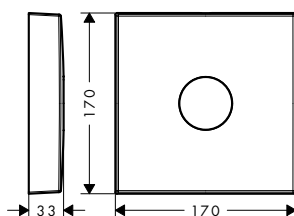

Acabado	Referencia	Euro*
Cromo	14965000	79,10
AXOR FinishPlus*	14965XXX	118,70

Florón de largo square 1 eje con señalética de flechas

Características

/ Para instalaciones empotradas de profundidad limitada

/ Medida: 18 mm más largo que el florón en serie
/ Extraíble: 33 mm