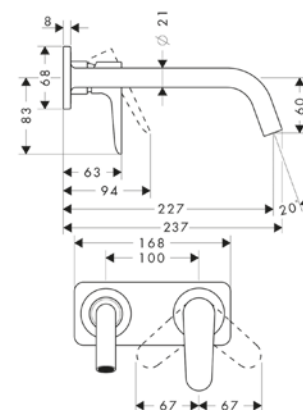

Mezclador de lavabo de 2 agujeros con vaciador automático

Características

/ Consiste en: mezclador de lavabo de 2 agujeros, vaciador
/ ComfortZone 160
/ Proyección: 135 mm

/ Altura del caño: 156 mm
/ Modelo de manecilla: manecilla plana
/ Caudal máximo a 3 bar: 5 l/min
/ Vaciador automático G 1/4

/ Permite cambiar la disposición de la unidad de control y del caño
/ Taxonomía UE: máx. 6 l/min - Substantial Contribution (SC)

Sostenibilidad

Tecnologías

Acabado	Referencia	Euro*
Cromo	34132000	628,50
AXOR FinishPlus*	34132XXX	942,80

Partes opcionales:

Set de largo

Referencia	Euro*
38960000	61,20

Mezcladores monomando de lavabo empotrados con placa

Características de todas las variantes

/ Consiste en: mezclador monomando de lavabo empotrado, vaciador
/ Modelo de manecilla: manecilla plana
/ Caudal máximo a 3 bar: 5 l/min

/ Vaciador libre
/ La manecilla se puede colocar a la derecha o a la izquierda, dependiendo del montaje del set básico

/ Taxonomía UE: máx. 6 l/min - Substantial Contribution (SC)

167

227

Sostenibilidad

Tecnologías

Resumen de variantes

Proyección (mm)	Acabado	Referencia	Euro*
167	Cromo	34112000	752,40
	AXOR FinishPlus*	34112XXX	1.128,60
227	Cromo	34115000	806,00
	AXOR FinishPlus*	34115XXX	1.209,00

Para más información sobre este producto, consulte la página siguiente.