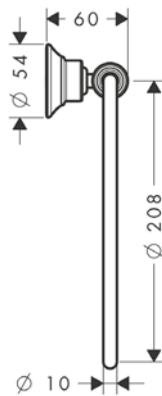

AXOR Montreux Toallero de aro

Características

/ Material: metálico
/ Giratorio

/ Con material de montaje
/ Fijación oculta

/ Distancia entre perforaciones: 35 mm
/ Diámetro del agujero del taladro: 6 mm

Acabado	Referencia	Euro*
Cromo	42021000	191,60
Cromo negro cepillado	42021340	287,40
Níquel cepillado	42021820	287,40
AXOR FinishPlus*	42021XXX	287,40