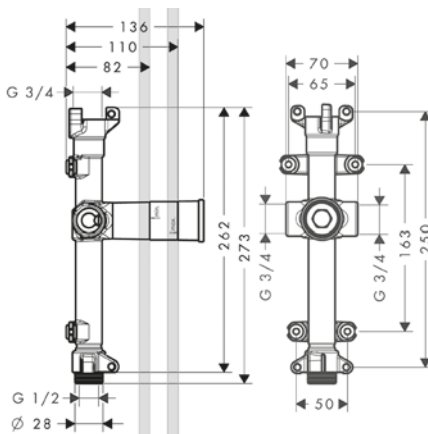

Sets Básicos

Set básico para módulo de cascada 240/120 empotrada

Características

/ Conexiones DN20

Referencia	Euro*
10941180	275,50

Set básico de módulo de repisa larga 240/120 empotrada

Referencia	Euro*
40878180	268,40