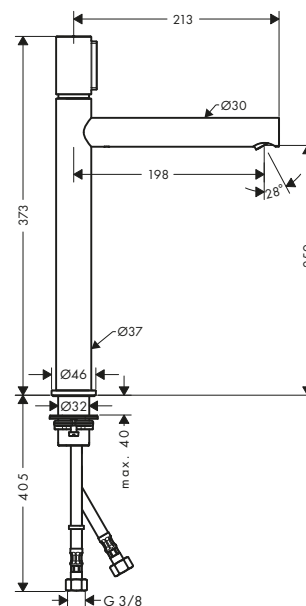

80

110

200

260

Sostenibilidad

Tecnologías

Resumen de variantes

ComfortZone	Proyección (mm)	Altura del caño (mm)	Vaciador	Para lavabos tipo bol	Acabado	Referencia	Euro*
80	108	79	libre	-	Cromo Cromo negro cepillado Níquel cepillado AXOR FinishPlus*	45015000 45015340 45015820 45015XXX	452,40 678,60 678,60 678,60