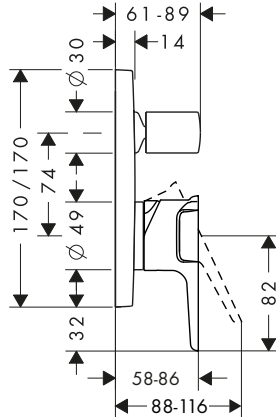

Mezclador monomando de bañera empotrado

Características

/ Caudal de agua salida superior: 21 l/min
/ Caudal de agua salida inferior: 29 l/min

/ Caudal máximo a 3 bar: 29 l/min
/ Inversor automático

/ Con amortiguador de ruido

Acabado	Referencia	Euro*
Cromo	36455000	419,30
Bronce cepillado	36455140	629,00
Cromo negro cepillado	36455340	629,00
Negro mate	36455670	587,00
AXOR FinishPlus*	36455XXX	629,00

A completar con:

	AXOR iBox universal Set básico	Referencia	Euro*
		01700180	155,00

Partes opcionales:

		Acabado	Referencia	Euro*
	Florón de alargado softsquare 2 ejes	Cromo	14972000	79,10
		AXOR FinishPlus*	14972XXX	118,70
	Prolongación interna 25 mm		13587000	62,10
	Guía de montaje para iBox universal		93171000	41,60

Mezclador termostático de 2 agujeros para borde de bañera

Características

/ 2 funciones
/ Botón de seguridad a 40 °C

/ Temperatura máxima ajustable
/ Apto para caño situado a cierta distancia

/ Conexión: DN15

Sostenibilidad

Tecnologías

Acabado	Referencia	Euro*
Cromo	36412000	293,40
Bronce cepillado	36412140	440,10
Cromo negro cepillado	36412340	440,10
AXOR FinishPlus*	36412XXX	440,10

A completar con:

	Set básico para mezclador termostático de 2 agujeros para borde de bañera	Referencia	Euro*
		15486180	602,40

Partes opcionales:

	Flexos de conexión para grifería termostática de 2 agujeros para montaje sobre borde de bañera	Referencia	Euro*
		13089000	
	Rácor flexible 800 mm	58308000	125,30