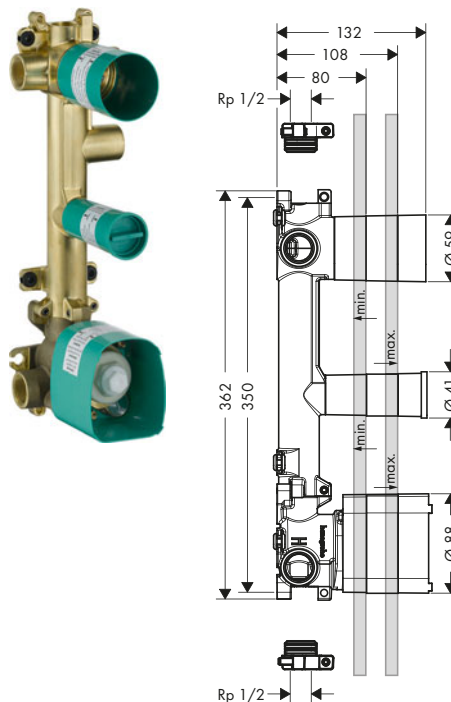

3 funciones