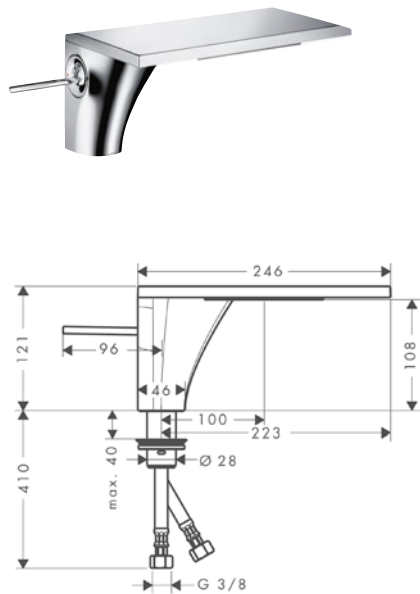

Mezcladores monomando de lavabo

Características de todas las variantes

/ Consiste en: mezclador monomando de lavabo, vaciador
/ Modelo de manecilla: manecilla cilíndrica

/ Caudal máximo a 3 bar: 4 l/min
/ Vaciador libre
/ Con función de limpieza QuickClean

/ Taxonomía UE: máx. 6 l/min - Substantial Contribution (SC)

110