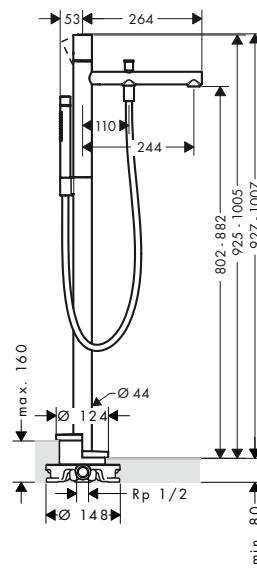

manecilla zero

Tecnologías

Tipos de chorro

Para más información sobre este producto, consulte la página siguiente.