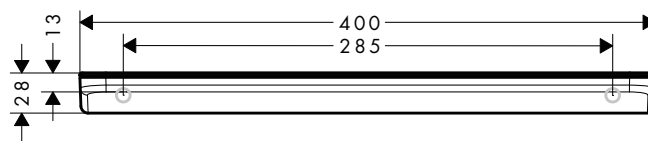

AXOR Universal Circular Portarrollos

Características de todas las variantes

/ Material: metálico
/ Con material de montaje

/ Distancia entre perforaciones: 35 mm
/ Diámetro del agujero del taladro: 6 mm