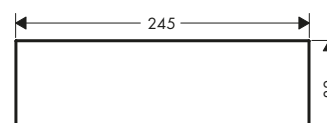

Placas de metal

Características de todas las variantes

/ Extraíble

117

200

245

Resumen de variantes

Longitud (mm)	Acabado	Consultar disponibilidad	Referencia	Euro*
117	Cromo		47905000	126,70
	Bronce cepillado		47905140	190,10
	Cromo negro cepillado		47905340	190,10
	Negro mate	T1/2024	47905670	177,40
	AXOR FinishPlus*		47905XXX	190,10