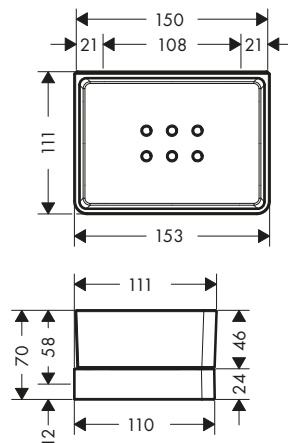

AXOR Universal Softsquare Repisas

Partes opcionales:		Acabado	Referencia	Euro*		
	Set adaptador	Cromo	42870000	57,60		
		Bronce cepillado	42870140	86,40		
		Cromo negro cepillado	42870340	86,40		
		Negro mate	42870670	80,60		
		Color oro pulido	42870990	86,40		
		AXOR FinishPlus*	42870XXX	86,40		
			Portarrollos con tapa	Cromo	42836000	183,70
Bronce cepillado	42836140			275,60		
Cromo negro cepillado	42836340			275,60		
Negro mate	42836670			257,20		
Color oro pulido	42836990			275,60		
AXOR FinishPlus*	42836XXX			275,60		

AXOR Universal Softsquare Repisa para ducha

Características

/ Material de la repisa: cristal
/ Con orificios de drenaje

/ Con material de montaje
/ Fijación oculta

/ Distancia entre perforaciones: 108 mm
/ Diámetro del agujero del taladro: 6 mm

Acabado	Referencia	Euro*
Cromo	42802000	183,70
Bronce cepillado	42802140	275,60
Cromo negro cepillado	42802340	275,60
Color oro pulido	42802990	275,60
AXOR FinishPlus*	42802XXX	275,60

Partes opcionales:		Acabado	Referencia	Euro*
	Set adaptador	Cromo	42870000	57,60
		Bronce cepillado	42870140	86,40
		Cromo negro cepillado	42870340	86,40
		Color oro pulido	42870990	86,40
		AXOR FinishPlus*	42870XXX	86,40