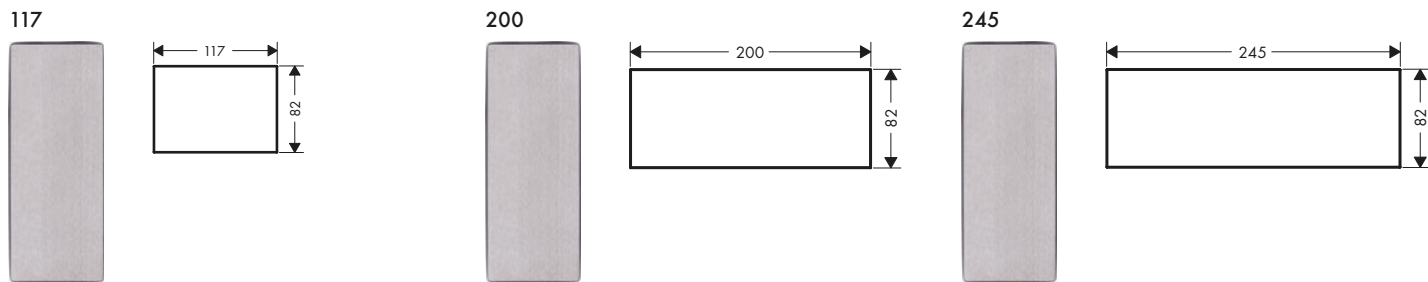

Placas de montaje

Características de todas las variantes

/ Se recomienda que el grosor del material escogido sea entre 3-5 mm

/ Extraíble
/ Con una junta de goma para un ajuste perfecto

/ No se incluye: material individual, adhesivo