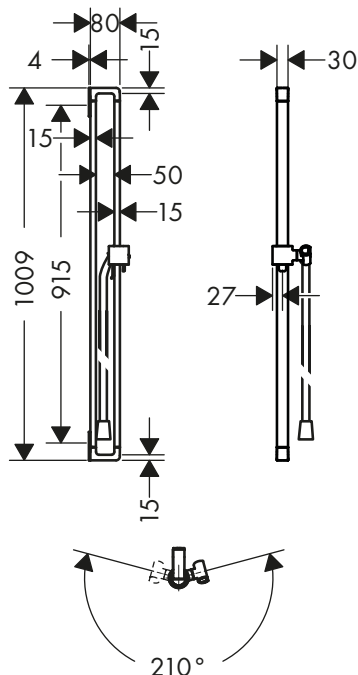

Barra de ducha 0.90 m con flexo de ducha 1.60 m

Características

/ Consiste en: barra de ducha, flexo de ducha, control deslizante
/ Soporte para tubos flexos con tuerca cónica

/ Ancho de la barra: 30 mm
/ Perfil de la barra: square
/ Soporte para teleducha de metal

/ Soporte deslizante regulable
/ Ajuste del soporte de ducha totalmente silencioso

Acabado	Referencia	Euro*
Cromo	36736000	460,80
Bronce cepillado	36736140	691,20
Cromo negro cepillado	36736340	691,20
Color oro pulido	36736990	691,20
AXOR FinishPlus*	36736XXX	691,20

Partes opcionales:

AXOR Universal Softsquare Embellecedor para guía

Acabado	Referencia	Euro*
Cromo	42871000	69,20
Bronce cepillado	42871140	103,80
Cromo negro cepillado	42871340	103,80
Color oro pulido	42871990	103,80
AXOR FinishPlus*	42871XXX	103,80