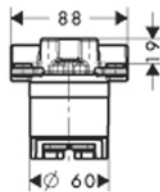

Características

- / Extensión para set básico
- / Extraíble: 25 mm

Referencia	Euro*
13609000	56,60

Set básico

Características

- / Conexiones G 1/2
- / No se requiere apertura de mantenimiento adicional
- / Instalación rotacionalmente simétrica
- / Profundidad mínima de instalación: 45 mm
- / Profundidad máxima de instalación: 73 mm