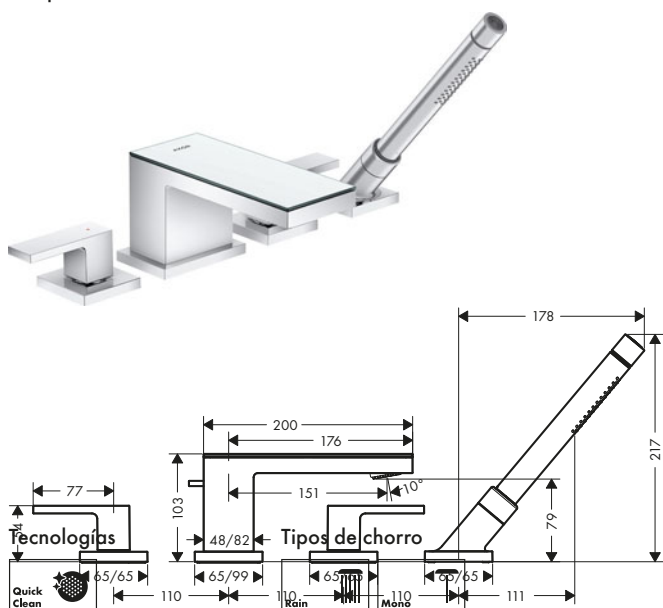

Mezcladores de 4 agujeros para borde de bañera

Características de todas las variantes

/ Proyección: 151 mm

/ Máxima longitud de extracción de la teleducha: 1,10 m

/ Caudal máximo a 3 bar: 22 l/min

/ Caudal del caño de bañera a 3 bar: 22 l/min

/ Caudal de la teleducha a 3 bar: 16 l/min

/ Inversor automático

/ Con función de limpieza QuickClean

con placa