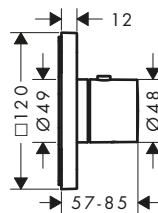

Termostato 120/120 empotrado

Características

- / Caudal máximo a 3 bar: 59 l/min
- / Botón de seguridad a 40 °C
- / Temperatura máxima ajustable
- / Válvula antirretorno