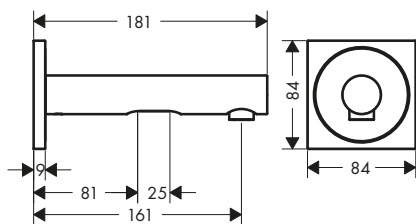

AXOR Uno Mezcladores electrónicos de lavabo empotrados

Características de todas las variantes

/ Caudal máximo a 3 bar: 5 l/min
/ Temperatura ajustable mediante set básico ajustable mediante set básico
/ Detector de proximidad por infrarrojos
/ Conexión a red de 230 V / 50 Hz

/ Enjuague higiénico activable (caudal de agua automático)
/ Frecuencia de limpieza higiénica 24 h
/ Tiempo del ciclo de enjuague higiénico: 10 s
/ Enjuague continuo activable (apertura durante 180 segundos, adecuado para desinfección térmica)

/ Para un funcionamiento óptimo, tener en cuenta una distancia mínima de 140 mm entre el centro del caño y el canto trasero del lavabo
/ Taxonomía UE: máx. 6 l/min - Substantial Contribution (SC)

161