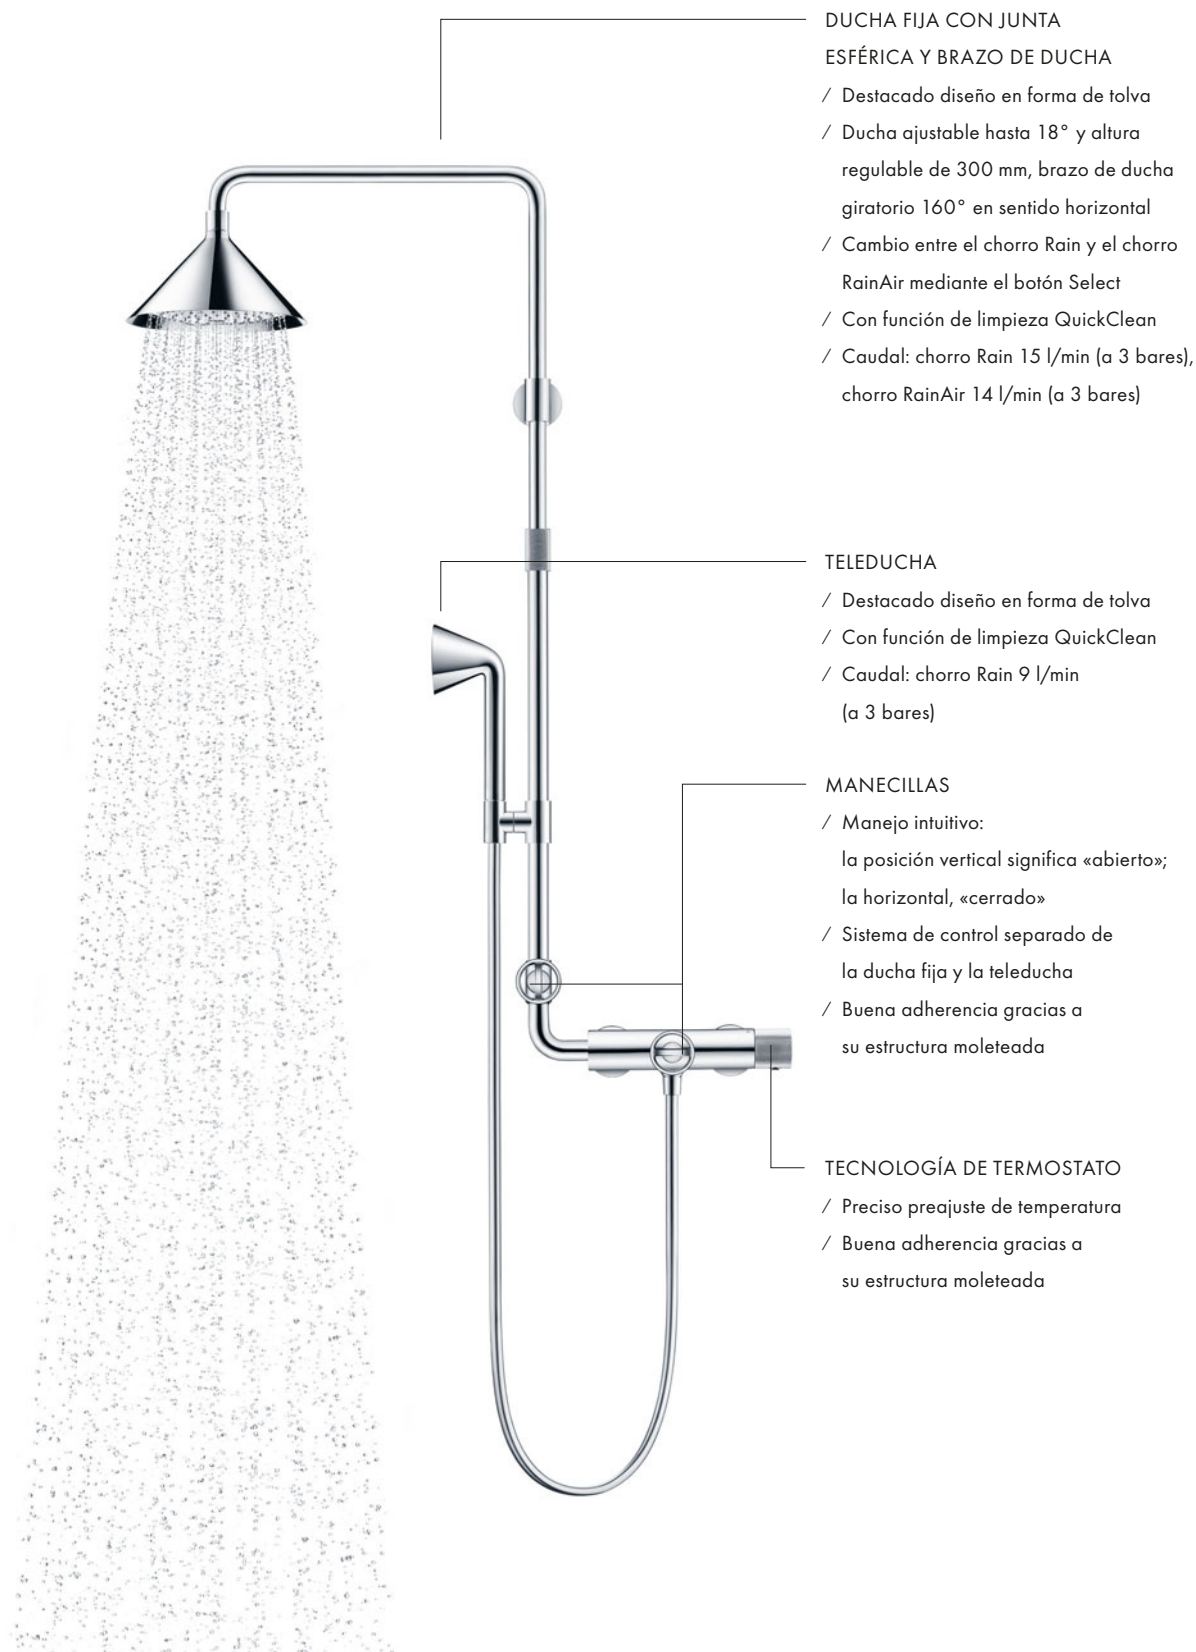

Objeto de diseño con carácter industrial

En el caso de la AXOR Showerpipe diseñada por Front, con ducha fija y teleducha en forma de tolva, no se oculta nada. Tubos, empalmes, válvulas: todos los elementos típicos del diseño industrial se han dejado a la vista deliberadamente y no se han ocultado tras la pared. Una Showerpipe con carácter industrial.