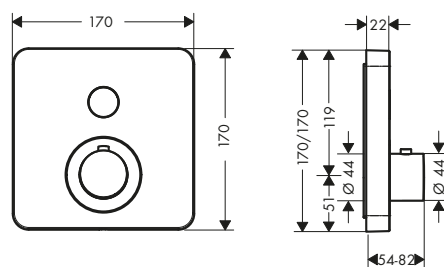

Termostato softsquare
empotrado con 1 función