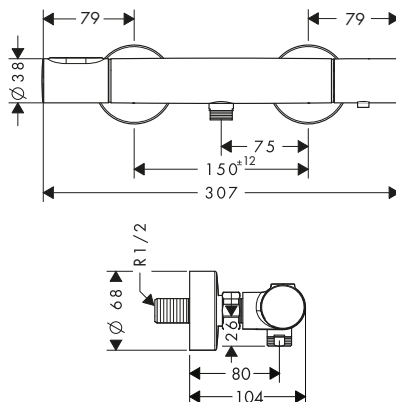

Sostenibilidad

Tecnologías

Certificados/declaraciones

Acabado	Referencia	Euro*
● Cromo	34635000	520,10
● AXOR FinishPlus*	34635XXX	780,20