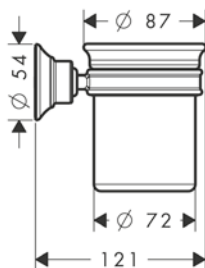

AXOR Montreux Portavasos

Características

/ Material: porcelana
/ Con material de montaje

/ Distancia entre perforaciones: 35 mm
/ Diámetro del agujero del taladro: 6 mm

Acabado	Referencia	Euro*
Cromo	42134000	181,70
Cromo negro cepillado	42134340	272,60
Níquel cepillado	42134820	272,60
AXOR FinishPlus*	42134XXX	272,60

AXOR Montreux Dosificador de jabón

Características

/ Material del recipiente: porcelana
/ Tipo de jabón: jabón líquido
/ Capacidad de llenado 300 ml

/ Con material de montaje
/ Fijación oculta
/ Distancia entre perforaciones: 35 mm

/ Diámetro del agujero del taladro: 6 mm