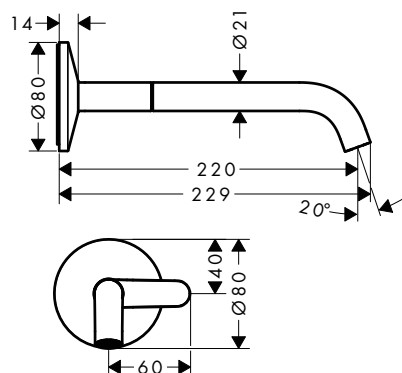

Mezclador de lavabo empotrado Select con caño 220 mm

Características

/ Consiste en: mezclador de lavabo empotrado,
vaciador
/ Proyección: 220 mm

/ Modelo de manecilla: Select
/ Caudal máximo a 3 bar: 5 l/min
/ Vaciador libre

/ Taxonomía UE: máx. 6 l/min - Substantial
Contribution (SC)

Sostenibilidad

Tecnologías

Acabado	Referencia	Euro*
Cromo	48112000	542,70
Bronce cepillado	48112140	814,10
Cromo negro cepillado	48112340	814,10
Negro mate	48112670	759,80
Blanco mate	48112700	759,80
Color oro pulido	48112990	814,10
AXOR FinishPlus*	48112XXX	814,10

⚠ A completar con:

Set básico para mezclador de lavabo empotrado Select

Referencia	Euro*
13625180	271,40

Partes opcionales:

Florón de largo 90 mm

Acabado	Referencia	Euro*
Cromo	13611000	33,90
Negro mate	13611670	47,50
AXOR FinishPlus*	13611XXX	50,90

Florón de largo

Acabado	Referencia	Euro*
Cromo	13610000	33,90
Negro mate	13610670	47,50
AXOR FinishPlus*	13610XXX	50,90