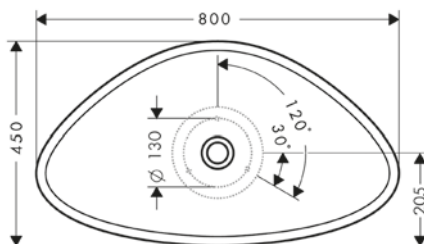

Lavabo tipo bol 800/450

Características

/ Material: resina mineral con una capa de GelCoat
/ Nivel de brillo de la cerámica: brillante

/ Sin orificio para grifo
/ Sin rebosadero
/ Sin repisa

/ Sin vaciador
/ Sobre encimera

Acabado	Referencia	Euro*
○ Blanco	42300000	1.274,80

Partes opcionales:

Vaciador libre para lavabo

Acabado	Referencia	Euro*
● Cromo	51301000	45,30
● AXOR FinishPlus*	51301XXX	68,00

Mezclador monomando de bañera de pie

Características

/ Consiste en: mezclador monomando de bañera de pie, teleducha, flexo de ducha, soporte de ducha

/ Proyección: 248 mm
/ Caudal máximo a 3 bar: 17 l/min
/ Caudal del caño de bañera a 3 bar: 17 l/min

/ Caudal de la teleducha a 3 bar: 14 l/min
/ Inversor automático
/ Con función de limpieza QuickClean