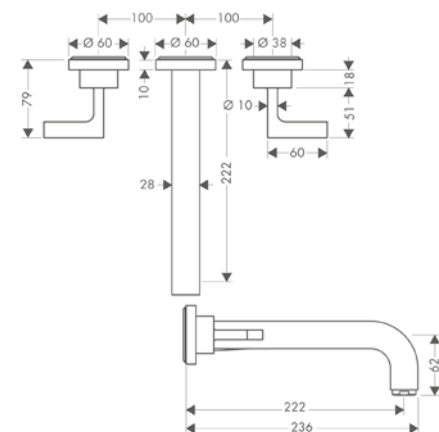

222 con manecillas planas