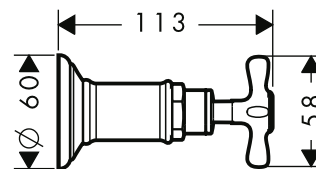

Llaves de paso empotradas

manecilla plana

manecilla de cruceta

Resumen de variantes

Modelo de manecilla	Acabado	Referencia	Euro*
plana	Cromo	16872000	191,90
	Cromo negro cepillado	16872340	287,90
	Níquel cepillado	16872820	287,90
	AXOR FinishPlus*	16872XXX	287,90
cruceta	Cromo	16871000	185,90
	Cromo negro cepillado	16871340	278,90
	Níquel cepillado	16871820	278,90
	AXOR FinishPlus*	16871XXX	278,90