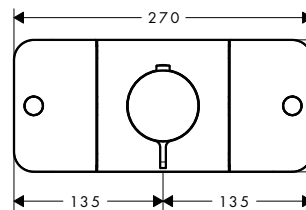

2 funciones