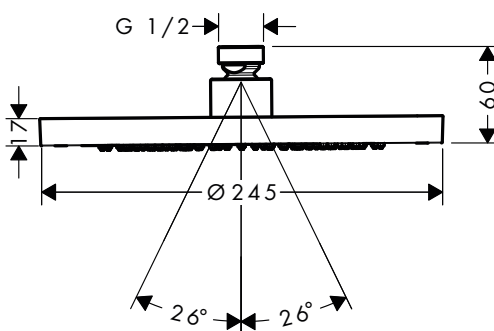

AXOR ShowerSolutions Duchas fijas 1jet

⚠ A completar con (escoge una opción):		Acabado	Referencia	Euro*
	Conexión de techo 100 mm	Cromo	26432000	195,60
		Cromo negro cepillado	26432340	293,40
		Negro mate	26432670	273,80
		AXOR FinishPlus*	26432XXX	293,40
	Conexión de techo 300 mm	Cromo	26433000	260,60
		Cromo negro cepillado	26433340	390,90
		Negro mate	26433670	364,80
		AXOR FinishPlus*	26433XXX	390,90
	Brazo de ducha 390 mm softsquare	Cromo	26967000	311,40
		Cromo negro cepillado	26967340	467,10
		Negro mate	26967670	436,00
		AXOR FinishPlus*	26967XXX	467,10
	Conexión de techo 100 mm softsquare	Cromo	26965000	186,90
		Cromo negro cepillado	26965340	280,40
		Negro mate	26965670	261,70
		AXOR FinishPlus*	26965XXX	280,40
	Conexión de techo 200 mm softsquare	Cromo	26966000	249,00
		Cromo negro cepillado	26966340	373,50
		Negro mate	26966670	348,60
		AXOR FinishPlus*	26966XXX	373,50

AXOR ShowerSolutions Duchas fijas 1jet

Características de todas las variantes

/ Tamaño del rociador 245 mm
/ Tipo de chorro: Rain

/ Ángulo de ducha fija ajustable
/ Ducha fija desmontable para limpieza

/ Rosca de conexión G 1/2
/ Sistema antical QuickClean

Sostenibilidad

Tecnologías

Tipos de chorro

Resumen de variantes

Tamaño del rociador	Número de chorros	Tipos de chorro	Máximo caudal a 3 bar (l/min)	Presión mínima del caudal (bar)	Acabado	Referencia	Euro*
245	1	Rain	9	0,8	Cromo Cromo negro cepillado Negro mate AXOR FinishPlus*	35381000 35381340 35381670 35381XXX	599,70 899,60 839,60 899,60

Para más información sobre este producto, consulte la página siguiente.