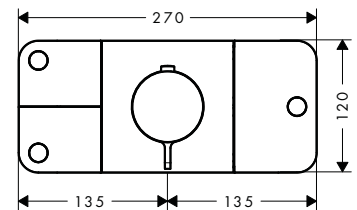

3 funciones

Sostenibilidad

Tecnologías

Certificados/declaraciones

Resumen de variantes

Número de funciones	Máximo caudal a 3 bar (l/min)		Acabado	Referencia	Euro*			
1 función	24	24	Cromo	45711000	822,60			
			Bronce cepillado	45711140	1.233,90			
			Cromo negro cepillado	45711340	1.233,90			
			Negro mate	45711670	1.151,60			
			Blanco mate	45711700	1.151,60			
			Color oro pulido	45711990	1.233,90			
			AXOR FinishPlus*	45711XXX	1.233,90			
			2 funciones	30	24	Cromo	45712000	1.028,30
Bronce cepillado	45712140	1.542,50						
Cromo negro cepillado	45712340	1.542,50						
Negro mate	45712670	1.439,60						
Blanco mate	45712700	1.439,60						
Color oro pulido	45712990	1.542,50						
AXOR FinishPlus*	45712XXX	1.542,50						
3 funciones	30	24				Cromo	45713000	1.343,60
			Bronce cepillado	45713140	2.015,40			
			Cromo negro cepillado	45713340	2.015,40			
			Negro mate	45713670	1.881,00			
			Blanco mate	45713700	1.881,00			
			Color oro pulido	45713990	2.015,40			
			AXOR FinishPlus*	45713XXX	2.015,40			

! A completar con:

Set básico para módulo de termostato

Referencia Euro*
45710180 366,50

Partes opcionales:

Prolongación 25 mm para set básico de módulo de termostato

Referencia Euro*
45790000 291,00

sin IVA

Para más información sobre acabados especiales AXOR FinishPlus*, consulte la descripción general de AXOR FinishPlus* en la página 27.