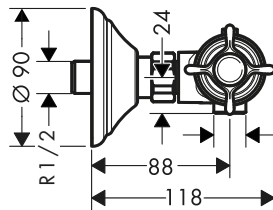

Acabado	Referencia	Euro*
Cromo	16261000	523,40
Cromo negro cepillado	16261340	785,10
Níquel cepillado	16261820	785,10
AXOR FinishPlus*	16261XXX	785,10

Termostatos de gran caudal empotrados

Características de todas las variantes

/ Caudal máximo a 3 bar: 59 l/min
/ Caudal de agua salida superior 42 l/min aprox. a 3 bar

/ Caudal de agua salida inferior 42 l/min aprox. a 3 bar
/ Botón de seguridad a 40 °C

/ Temperatura máxima ajustable
/ Válvula antirretorno
/ Con amortiguador de ruido