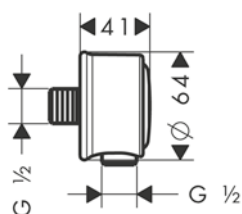

AXOR Starck / AXOR ShowerSolutions Tomas de agua

Resumen de variantes

Forma	Acabado	Referencia	Euro*
softsquare	Cromo	36731000	38,20
	Bronce cepillado	36731140	57,30
	Cromo negro cepillado	36731340	57,30
	Negro mate	36731670	53,50
	Níquel cepillado	36731820	57,30
	Color oro pulido	36731990	57,30
	AXOR FinishPlus*	36731XXX	57,30

AXOR Montreux Toma de agua con válvula anti-retorno

Características

- / Válvula antirretorno
- / Tipo de conexión: G 1/2