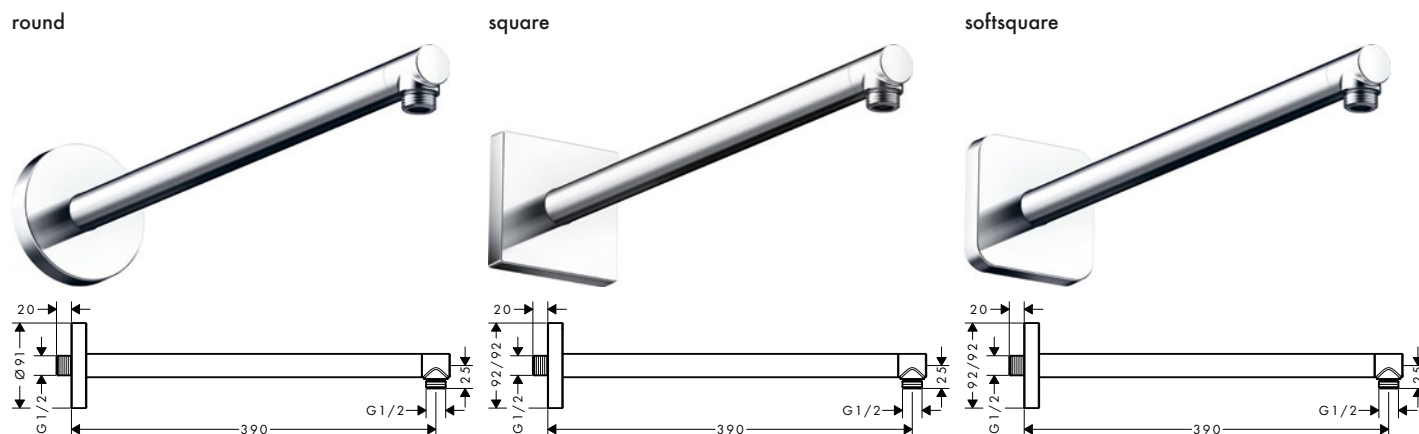

AXOR ShowerSolutions Brazos de ducha

Características de todas las variantes

/ Longitud: 390 mm
/ Tipo de conexión: G 1/2

Resumen de variantes

Forma	Acabado	Referencia	Euro*
round	Cromo	26431000	325,90
	Bronce cepillado	26431140	488,90
	Cromo negro cepillado	26431340	488,90
	Negro mate	26431670	456,30
	Níquel cepillado	26431820	488,90
	Color oro pulido	26431990	488,90
	AXOR FinishPlus*	26431XXX	488,90
square	Cromo	26436000	311,40
	Cromo negro cepillado	26436340	467,10
	Negro mate	26436670	436,00
	AXOR FinishPlus*	26436XXX	467,10
softsquare	Cromo	26967000	311,40
	Cromo negro cepillado	26967340	467,10
	Negro mate	26967670	436,00
	AXOR FinishPlus*	26967XXX	467,10