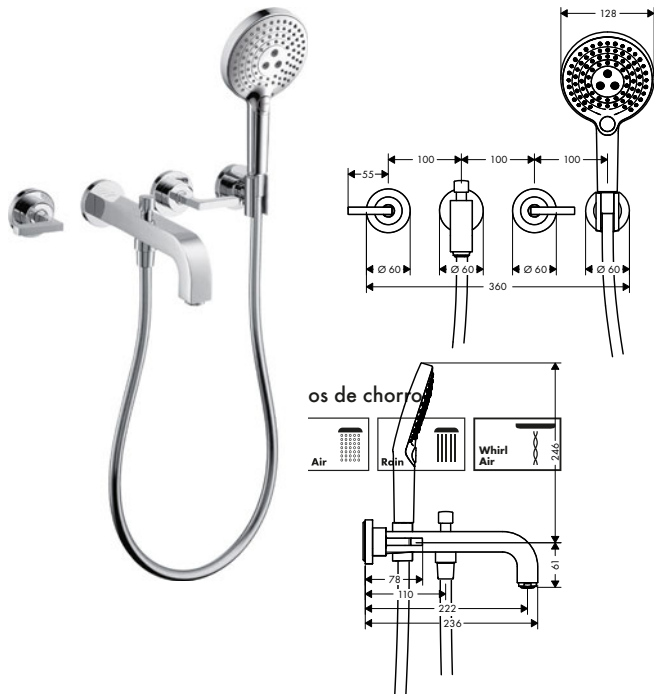

Mezcladores de bañera empotrados de 3 agujeros con placa

Resumen de variantes

Proyección (mm)	Modelo de manecilla	Acabado	Referencia	Euro*
222	plana	Cromo	39442000	1.430,70
		Cromo negro cepillado	39442340	2.146,10
		AXOR FinishPlus*	39442XXX	2.146,10
222	cruzeta	Cromo	39441000	1.430,70
		Cromo negro cepillado	39441340	2.146,10
		AXOR FinishPlus*	39441XXX	2.146,10

A completar con:

	Referencia	Euro*
Set básico para mezclador de lavabo empotrado de 3 agujeros	10303180	281,00

Partes opcionales:

	Referencia	Euro*
Junta antihumedad	96383000	37,30
AXOR Starck Prolongación de 25 mm para el set básico	96259000	63,30

Mezcladores de bañera empotrados de 3 agujeros

Características de todas las variantes

- / Consiste en: mezclador de bañera de 3 agujeros , / Caudal máximo a 3 bar: 22,5 l/min / Inversor automático
- teleducha, soporte de ducha, flexo de ducha / Caudal del caño de bañera a 3 bar: 22,5 l/min / Con función de limpieza QuickClean
- / Proyección: 222 mm / Caudal de la teleducha a 3 bar: 20 l/min

manecilla plana