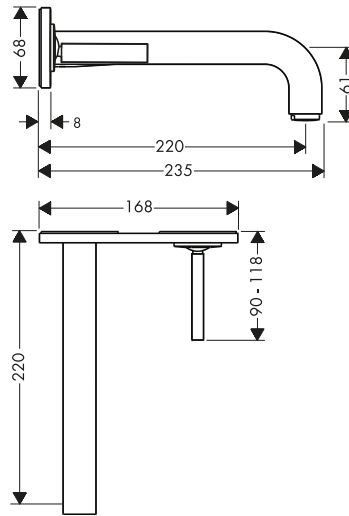

Mezcladores monomando de lavabo empotrados con placa

Características de todas las variantes

/ Consiste en: mezclador monomando de lavabo empotrado, vaciador
/ Caudal máximo a 3 bar: 5 l/min
/ Vaciador libre

/ La manecilla se puede colocar a la derecha o a la izquierda, dependiendo del montaje del set básico
/ Con función de limpieza QuickClean

/ Taxonomía UE: máx. 6 l/min - Substantial Contribution (SC)

220

Sostenibilidad

Tecnologías

Resumen de variantes

Proyección (mm)	Modelo de manecilla	Patrón de superficie	Acabado	Referencia	Euro*
160	pin	liso	● Cromo	39112000	940,20
			● Cromo negro cepillado	39112340	1.410,30
			● AXOR FinishPlus*	39112XXX	1.410,30
220	pin	liso	● Cromo	39115000	971,10
			● Cromo negro cepillado	39115340	1.456,70
			● AXOR FinishPlus*	39115XXX	1.456,70
220	plana	liso	● Cromo	39119000	723,60
			● Cromo negro cepillado	39119340	1.085,40
			● AXOR FinishPlus*	39119XXX	1.085,40
220	plana	corte rómbico	● Cromo	39171000	791,50
			● Cromo negro cepillado	39171340	1.187,30
			● AXOR FinishPlus*	39171XXX	1.187,30

⚠ A completar con: Referencia Euro*

Set básico para mezclador monomando de lavabo empotrado Referencia 13623180 Euro* 247,30

Partes opcionales: Referencia Euro*

Prolongación 25 mm para mezclador monomando empotrado Referencia 13586000 Euro* 130,60