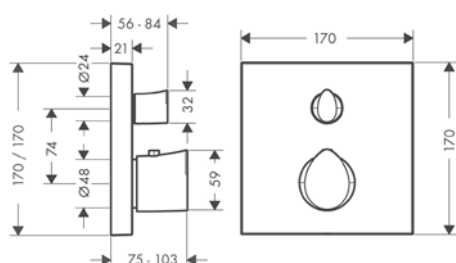

Termostatos de gran caudal empotrados

Partes opcionales:	Para	Acabado	Referencia	Euro*
	Florón de alargado square 1 eje con señalética de flechas	12711XXX Cromo	14966000	79,10
		AXOR FinishPlus*	14966XXX	118,70
	Prolongación interna 25 mm	12711XXX	13587000	62,10
	Guía de montaje para iBox universal	12711XXX	93171000	41,60
	AXOR Starck Organic Prolongación set para caño	12712XXX Cromo	12790000	179,90
		AXOR FinishPlus*	12790XXX	269,90

Termostato empotrado con llave de paso

Características

/ Caudal máximo a 3 bar: 25 l/min
/ Botón de seguridad a 40 °C

/ Temperatura máxima ajustable
/ Válvula antirretorno

/ Con amortiguador de ruido

Sostenibilidad

Tecnologías

Acabado	Referencia	Euro*
Cromo	12715000	751,70
AXOR FinishPlus*	12715XXX	1.127,60

⚠ A completar con:	Referencia	Euro*
AXOR iBox universal Set básico	01700180	155,00

Partes opcionales:	Acabado	Referencia	Euro*
	Florón de alargado square 2 ejes con señalética de flechas	14970000 Cromo	79,10
	AXOR FinishPlus*	14970XXX	118,70
	Prolongación interna 25 mm	13587000	62,10
	Guía de montaje para iBox universal	93171000	41,60