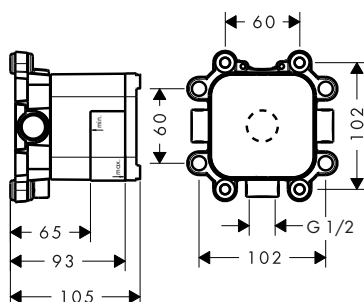

Referencia	Euro*
26909180	485,30

Set básico para ducha fija

Características

/ Tarjeta de servicio con filtro y limitador de caudal puede ser retirado sin herramientas

/ Profundidad mínima de instalación: 60 mm
/ Profundidad máxima de instalación: 80 mm