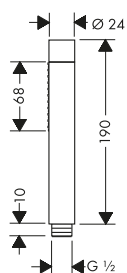

Teleduchas 2jet, 1jet

Características de todas las variantes

/ Tamaño del rociador: 68 x 24 mm
/ Sistema antical QuickClean

2 tipos de chorro