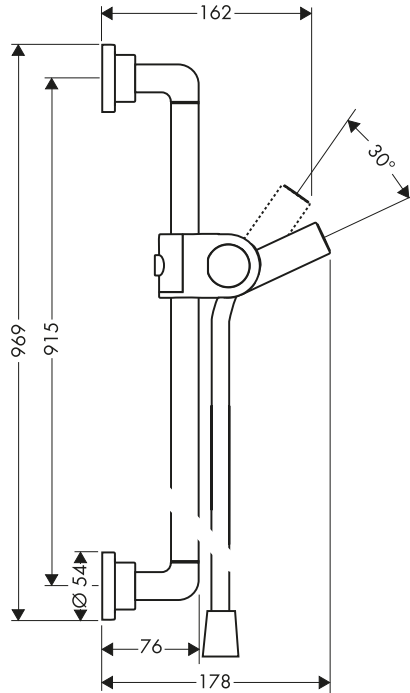

Acabado	Referencia	Euro*
● Cromo	27831000	359,70
● Cromo negro cepillado	27831340	539,60
● AXOR FinishPlus*	27831XXX	539,60