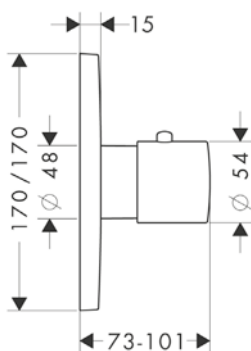

Tecnologías

Acabado	Referencia	Euro*
● Cromo	34715000	627,20
● AXOR FinishPlus*	34715XXX	940,80

⚠ A completar con:

AXOR iBox universal Set básico

Referencia	Euro*
01700180	155,00

Partes opcionales:

Florón de alargado

Acabado	Referencia	Euro*
● Cromo	98860000	63,70
● AXOR FinishPlus*	98860XXX	95,60

Prolongación interna 25 mm

13587000	62,10