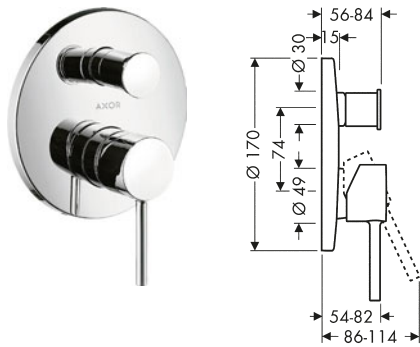

Mezcladores monomando de bañera empotrados

Características de todas las variantes

/ Caudal de agua salida superior: 21 l/min
/ Caudal de agua salida inferior: 29 l/min

/ Caudal máximo a 3 bar: 29 l/min
/ Inversor automático

manecilla pin