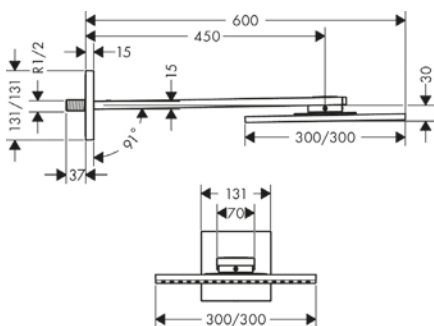

Dibujos a escala

Ducha fija 300/300 1jet
con brazo de ducha