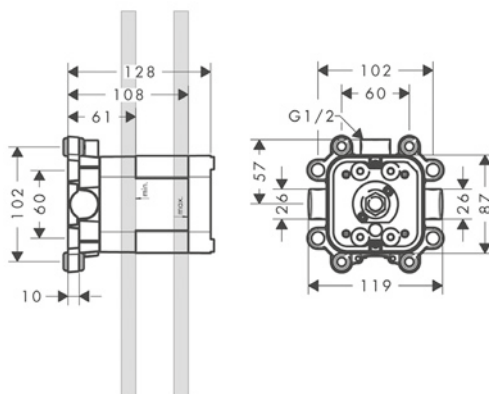

Sets Básicos

Set básico para ducha fija 240/240 1jet mural

Características

/ Instalación insonorizada

/ Profundidad mínima de instalación: 61 mm

/ Profundidad máxima de instalación: 108 mm

Referencia	Euro*
10921180	275,50

Set básico para LampShower 275 1jet ducha fija mural y para ducha fija 240 2jet mural

Características

/ El cuerpo empotrado es necesario en caso de una falta de calidad y solidez del muro

/ Instalación insonorizada

/ Conexión para fuente de alimentación por un tubo vacío