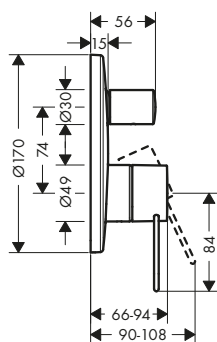

Mezcladores monomando de bañera empotrados

Características de todas las variantes

/ Caudal de agua salida superior: 21 l/min
/ Caudal de agua salida inferior: 28 l/min

/ Caudal máximo a 3 bar: 28 l/min
/ Inversor automático

/ Con amortiguador de ruido

manecilla loop