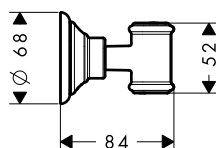

AXOR Montreux Soporte de ducha

Características

- / Posición de sujeción fija
- / Para flexo con tuercas cónicas