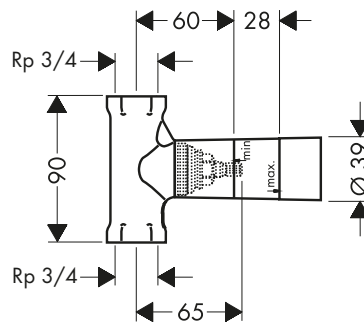

Set básico para llave de paso DN20 caudal 130 l/min

Características

/ Caudal máximo a 3 bar: 130 l/min