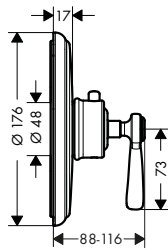

manecilla plana