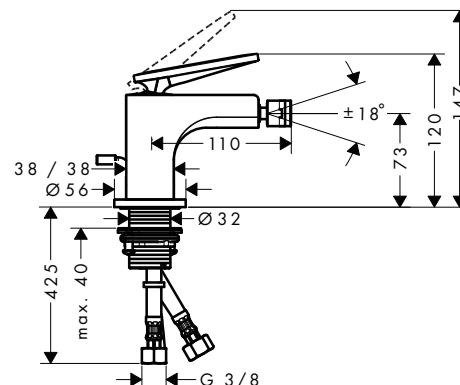

manecilla pin

manecilla plana

corte rómbico

Resumen de variantes

Proyección (mm)	Altura del caño (mm)	Modelo de manecilla	Patrón de superficie	Acabado	Referencia	Euro*
112	74	pin	liso	Cromo	39210000	784,90
				Cromo negro cepillado	39210340	1.177,40
				AXOR FinishPlus*	39210XXX	1.177,40
110	73	plana	liso	Cromo	39214000	576,70
				Cromo negro cepillado	39214340	865,10
				AXOR FinishPlus*	39214XXX	865,10
112	73	plana	corte rómbico	Cromo	39201000	633,20
				Cromo negro cepillado	39201340	949,80
				AXOR FinishPlus*	39201XXX	949,80