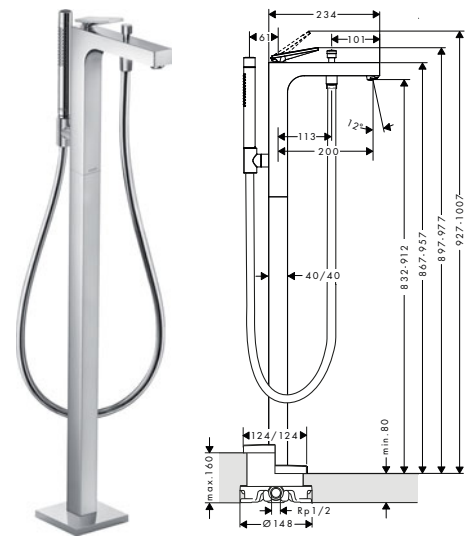

manecilla pin

manecilla plana

corte rómbico

Tecnologías

Tipos de chorro

Resumen de variantes

Proyección (mm)	Modelo de manecilla	Patrón de superficie	Máximo caudal a 3 bar (l/min)	Acabado	Referencia	Euro*
200	pin	liso	22	● Cromo	39451000	2.601,90
				● Cromo negro cepillado	39451340	3.902,90
				● AXOR FinishPlus*	39451XXX	3.902,90
200	plana	liso	20	● Cromo	39440000	2.035,20
				● Cromo negro cepillado	39440340	3.052,80
				● AXOR FinishPlus*	39440XXX	3.052,80
200	plana	corte rómbico	20	● Cromo	39471000	2.148,30
				● Cromo negro cepillado	39471340	3.222,50
				● AXOR FinishPlus*	39471XXX	3.222,50