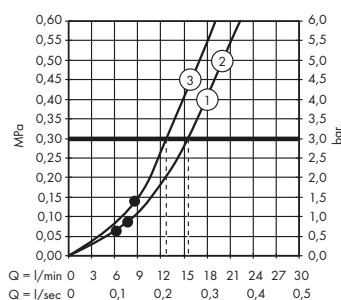

Productos

Set de ducha 0,90 m con teleducha 120 3jet
36735000

Termostato softsquare empotrado con 1 función
36705000

Set básico iBox universal
01700180

Toma de agua round
27451000

Diagramas de flujo

Set de ducha 0,90 m con teleducha 120 3jet
36735000