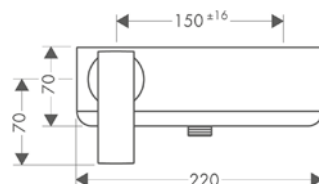

Acabado	Referencia	Euro*
Cromo	39600000	1.053,10
Cromo negro cepillado	39600340	1.579,70
AXOR FinishPlus*	39600XXX	1.579,70