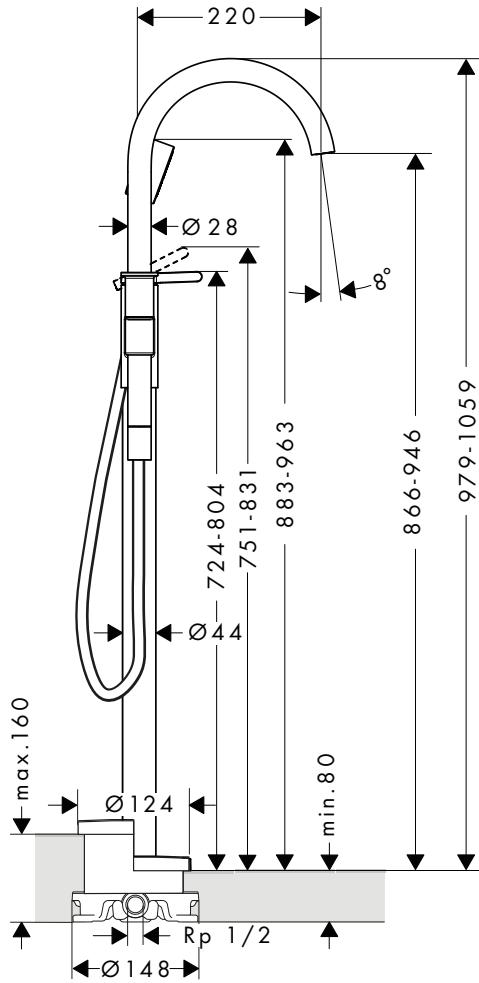

Mezclador monomando de bañera de pie

Características

/ Consiste en: mezclador monomando de bañera de pie, teleducha, flexo de ducha, soporte de ducha

/ Proyección: 220 mm
/ Caudal máximo a 3 bar: 21,5 l/min
/ Caudal del caño de bañera a 3 bar: 21,5 l/min

/ Caudal de la teleducha a 3 bar: 8 l/min
/ Inversor automático

Tecnologías

Acabado	Referencia	Euro*
Cromo	48440000	2.035,20
Bronce cepillado	48440140	3.052,80
Cromo negro cepillado	48440340	3.052,80
Negro mate	48440670	2.849,30
Blanco mate	48440700	2.849,30
Color oro pulido	48440990	3.052,80
AXOR FinishPlus*	48440XXX	3.052,80

⚠ A completar con:

Set básico para mezclador de pie

Referencia	Euro*
10452180	531,10

Partes opcionales:

Junta antihumedad para mezclador de pie

Referencia	Euro*
96441000	145,20