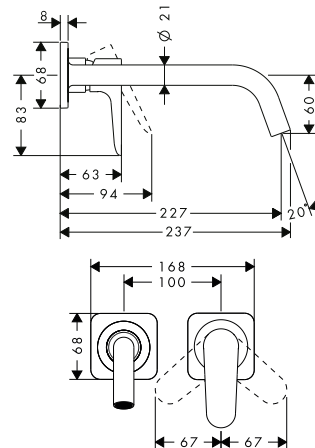

Mezcladores monomando de lavabo empotrados con placa

⚠ A completar con:		Referencia	Euro*
	Set básico para mezclador monomando de lavabo empotrado	13623180	247,30
Partes opcionales:		Referencia	Euro*
	Prolongación 25 mm para mezclador monomando empotrado	13586000	130,60

Mezcladores monomando de lavabo empotrados

Características de todas las variantes

/ Consiste en: mezclador monomando de lavabo empotrado, vaciador
/ Modelo de manecilla: manecilla plana
/ Caudal máximo a 3 bar: 5 l/min

/ Vaciador libre
/ La manecilla se puede colocar a la derecha o a la izquierda, dependiendo del montaje del set básico

/ Taxonomía UE: máx. 6 l/min - Substantial Contribution (SC)

167

227

Sostenibilidad

Tecnologías

Resumen de variantes

Proyección (mm)	Acabado	Referencia	Euro*
167	Cromo	34113000	645,20
	AXOR FinishPlus*	34113XXX	967,80
227	Cromo	34116000	698,80
	AXOR FinishPlus*	34116XXX	1.048,20

⚠ A completar con:		Referencia	Euro*
	Set básico para mezclador monomando de lavabo empotrado	13623180	247,30
Partes opcionales:		Referencia	Euro*
	Prolongación 25 mm para mezclador monomando empotrado	13586000	130,60