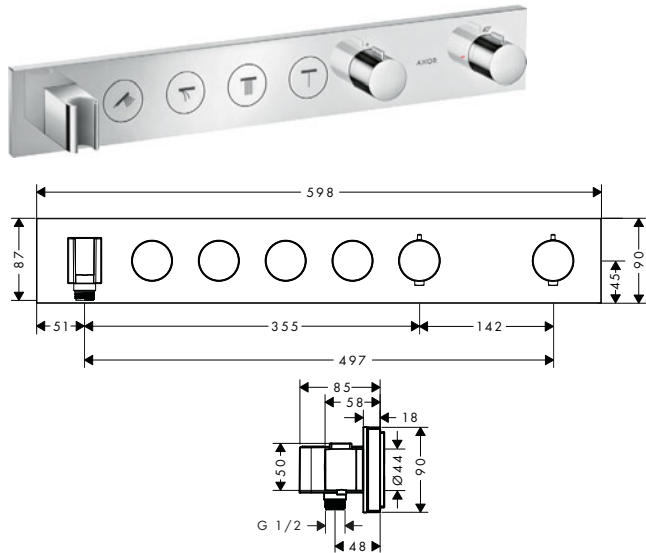

AXOR ShowerSolutions Módulos de termostato empotrados Select

Características de todas las variantes

/ Consiste en: Módulo de termostato, soporte de ducha
/ Dependiendo volumen del caudal y de la configuración del montaje, permite reducir el caudal hasta el 50% aprox. y cuenta con función de cierre integrada

/ Caudal máximo a 3 bar: 38 l/min
/ Caudal por salida 26 l/min aprox. a 3 bar
/ Caudal para el uso simultáneo de todas las funciones: 38 l/min
/ Botón de seguridad a 40 °C
/ Temperatura máxima ajustable

/ Para flexos con tuercas cónicas

4 funciones