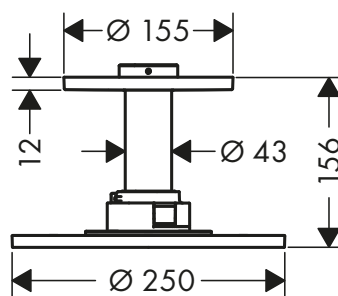

/ La tarjeta de servicio con filtro se puede quitar, sin herramientas, para su limpieza.
 / Tipo de conexión: set básico

/ Sistema antical QuickClean

300

Tecnologías

Tipos de chorro

250

Resumen de variantes