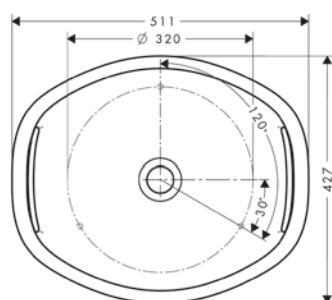

Acabado	Referencia	Euro*
○ Blanco	11301000	1.506,70

Partes opcionales:

Vaciador libre para lavabo

Acabado	Referencia	Euro*
● Cromo	51301000	45,30
● AXOR FinishPlus*	51301XXX	68,00

Mezclador monomando de bidé con vaciador automático

Características

/ Consiste en: mezclador monomando de bidé, vaciador
/ Proyección: 104 mm

/ Altura del caño: 157 mm
/ Aireador orientable
/ Caudal máximo a 3 bar: 7,2 l/min

/ Vaciador automático G 1 1/4