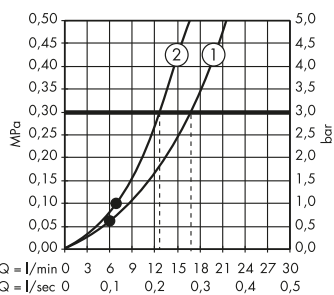

Módulo de teleducha 120/120
square empotrado
10651000

- ① Rain
- ② RainAir