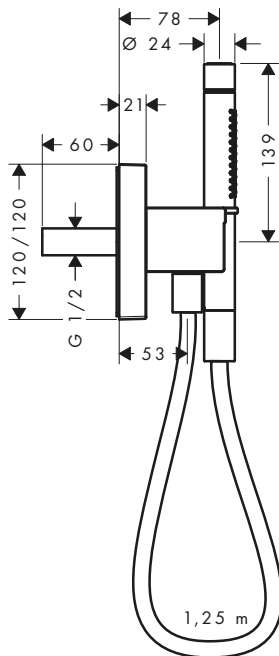

AXOR Starck Soporte de ducha 120/120 con teleducha y flexo de ducha

Características

/ Consiste en: unidad de Porter, teleducha, soporte de ducha, flexo de ducha
/ Tamaño del rociador Ø 68 x 24 mm
/ Función de soporte integrada
/ Tipo de chorro: Rain, Mono
/ Caudal 16,2 l/min aprox. a 3 bar

/ Con válvula antirretorno
/ Junta con filtro lavable
/ Para el manejo óptimo de una instalación en línea (10 mm de distancia entre elementos) es necesario el cuerpo empotrado ref. 28486180

/ Para el manejo óptimo de una instalación en línea (10 mm de distancia entre elementos) sólo se recomienda la alineación horizontal
/ Para instalaciones libres (distancia entre embellecedores > 10mm) no se requiere cuerpo empotrado

Tipos de chorro

Acabado	Referencia	Euro*
● Cromo	12626000	491,00
● Bronce cepillado	12626140	736,50
● Cromo negro cepillado	12626340	736,50
● Níquel cepillado	12626820	736,50
● Color oro pulido	12626990	736,50
● AXOR FinishPlus*	12626XXX	736,50

Partes opcionales:	Referencia	Euro*
Set básico para módulo de ducha 120/120 empotrada	28486180	154,90