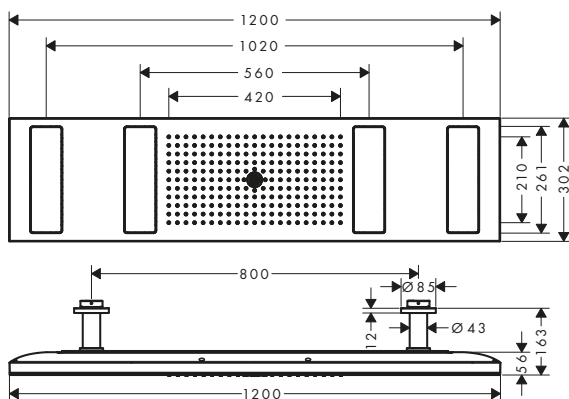

Dibujos a escala

ShowerHeaven 1200/300 4jet con luz de 3500 K