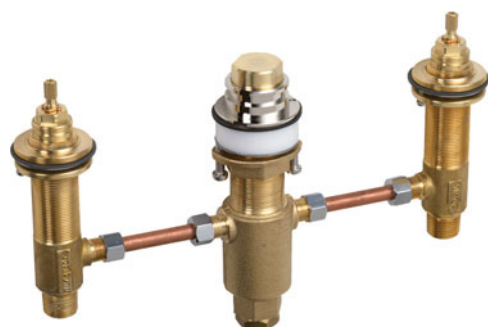

Set básico para mezclador de lavabo de 3 agujeros para borde de bañera

Características

/ Conexiones G 1/2

Referencia	Euro*
15484180	219,00

Set básico para mezclador de lavabo de 3 agujeros para borde de bañera

Características

/ Máxima longitud de extracción de la teleducha: 1,10 m