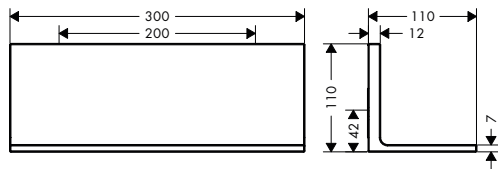

AXOR Universal Rectangular Repisa 300 mm

Características

/ Material de la repisa: metálico
/ Longitud: 300 mm

/ Con material de montaje
/ Fijación oculta

/ Distancia entre perforaciones: 200 mm
/ Diámetro del agujero del taladro: 6 mm

Acabado	Referencia	Euro*
Cromo	42644000	374,50
Bronce cepillado	42644140	561,80
Cromo negro cepillado	42644340	561,80
Negro mate	42644670	524,30
Níquel cepillado	42644820	561,80
Color oro pulido	42644990	561,80
AXOR FinishPlus*	42644XXX	561,80

AXOR Universal Rectangular Portarrollos

Características de todas las variantes

/ Material: metálico
/ Con material de montaje

/ Distancia entre perforaciones: 35 mm
/ Diámetro del agujero del taladro: 6 mm