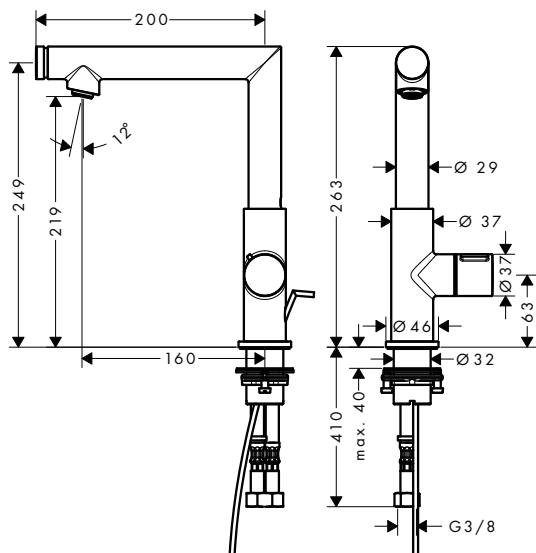

Resumen de variantes

ComfortZone	Proyección (mm)	Altura del caño (mm)	Vaciador	Para lavabos tipo bol	Acabado	Referencia	Euro*
110	123	109	automático	-	Cromo	45010000	465,50
					Cromo negro cepillado	45010340	698,30
					Níquel cepillado	45010820	698,30
					AXOR FinishPlus*	45010XXX	698,30
110	123	109	libre	-	Cromo	45012000	465,50
					Cromo negro cepillado	45012340	698,30
					Níquel cepillado	45012820	698,30
					AXOR FinishPlus*	45012XXX	698,30
200	198	199	libre	■	Cromo	45013000	589,20
					Cromo negro cepillado	45013340	883,80
					Níquel cepillado	45013820	883,80
					AXOR FinishPlus*	45013XXX	883,80
260	198	259	libre	■	Cromo	45014000	684,40
					Cromo negro cepillado	45014340	1.026,60
					Níquel cepillado	45014820	1.026,60
					AXOR FinishPlus*	45014XXX	1.026,60

Mezclador de lavabo Select 220 con vaciador automático

Características

/ Consiste en: Mezclador de lavabo, vaciador
/ ComfortZone 220
/ Proyección: 160 mm
/ Altura del caño: 219 mm

/ Caño giratorio 110°
/ Caudal máximo a 3 bar: 5 l/min
/ Separación de regulación de la temperatura y del control de apertura y de cierre

/ Vaciador automático G 1¼
/ Con función de limpieza QuickClean
/ Taxonomía UE: máx. 6 l/min - Substantial Contribution (SC)

Sostenibilidad

Tecnologías

Acabado	Referencia	Euro*
Cromo	45016000	671,30
Cromo negro cepillado	45016340	1.007,00
Níquel cepillado	45016820	1.007,00
AXOR FinishPlus*	45016XXX	1.007,00