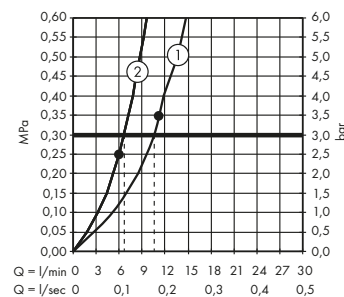

Ejemplo de planificación

Módulo de termostato AXOR ShowerComposition 610/110 empotrado para 4 funciones con módulo de ducha AXOR ShowerComposition 110/220 1jet con ducha de cervicales y caño de bañera AXOR MyEdition

La composición de un módulo de ducha 1jet con ducha de cervicales integrada, un módulo de termostato 610/110 empotrado con 4 funciones con teleducha integrada y un caño de bañera separado ofrece una solución sofisticada para ducharse y bañarse al mismo tiempo. Para la instalación se requiere un set básico para el módulo de ducha y otro para el módulo de termostato.

- / La ducha fija del módulo de ducha tiene incorporado un chorro PowderRain cónico.
- / La temperatura y el caudal de agua se regulan por separado mediante el diseño de interacción intuitiva.
- / Tecnología Select intuitiva: cómoda apertura y cierre de la ducha fija, la ducha de cervicales, la teleducha y el caño de bañera mediante los botones Select.

Productos

Módulo de ducha 110/220 1jet con ducha de cervicales

12593300

Set básico

35361180

Módulo de termostato 610/110 empotrado con 4 funciones

12573300

Set básico

18312180

Caño de bañera

47412300

Placa en nogal americano

47906000

Diagramas de flujo

Módulo de ducha 110/220 1jet con ducha de cervicales
12593300

- ① PowderRain
- ② PowderRain