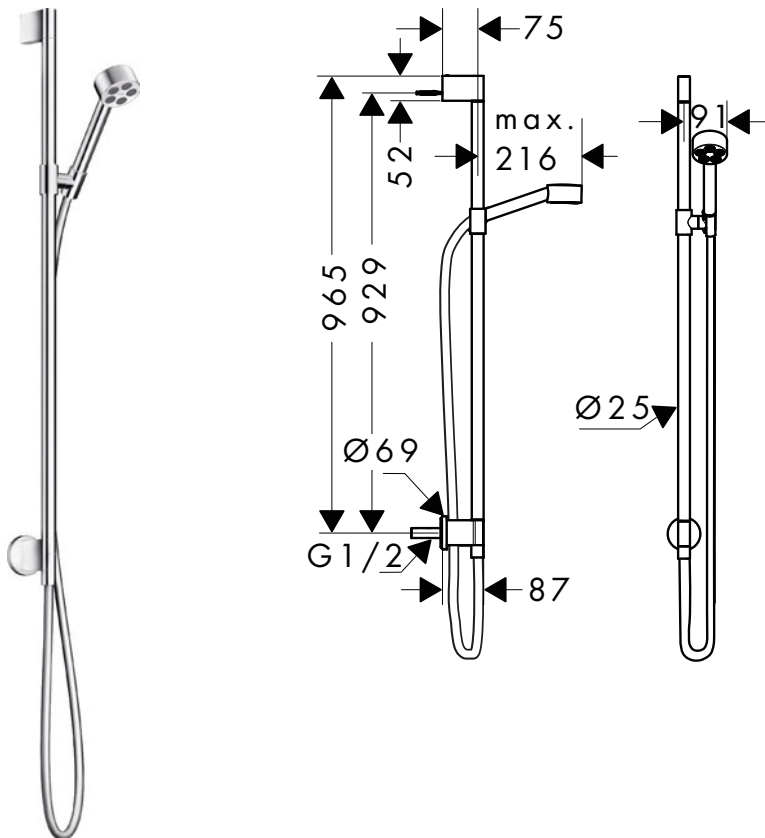

Set de ducha con teleducha 75 ljet EcoSmart con conexión de pared

Características

/ Consiste en: teleducha, barra de ducha, flexo de ducha, control deslizante, conexión a pared
/ Tamaño del rociador 73 mm

/ Tipo de chorro: PowderRain
/ Caudal máximo a 3 bar: 9,1 l/min
/ Soporte para teleducha de metal

/ Perfil de la barra: round
/ Diámetro de la barra: 25 mm