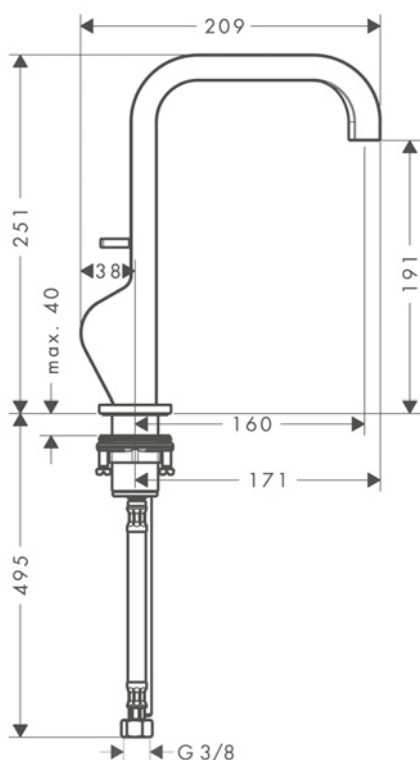

Mezcladores monomando de lavabo

Características de todas las variantes

/ Consiste en: mezclador monomando de lavabo, vaciador
/ ComfortZone 190
/ Proyección: 160 mm

/ Altura del caño: 191 mm
/ Modelo de manecilla: manecilla pin
/ Caudal máximo a 3 bar: 5 l/min

/ Manecilla situada en la parte lateral inferior de la base (no apto para lavabos tipo bol)
/ Taxonomía UE: máx. 6 l/min - Substantial Contribution (SC)

Sostenibilidad

Tecnologías

Resumen de variantes

ComfortZone	Proyección (mm)	Altura del caño (mm)	Vaciador	Acabado	Referencia	Euro*
190	160	191	automático	● Cromo	39034000	832,00
				● Cromo negro cepillado	39034340	1.248,00
				● AXOR FinishPlus*	39034XXX	1.248,00
190	160	191	libre	● Cromo	39037000	832,00
				● AXOR FinishPlus*	39037XXX	1.248,00

i 39037XXX Este producto no está disponible en los acabados especiales Cromo negro pulido y Cromo negro cepillado.