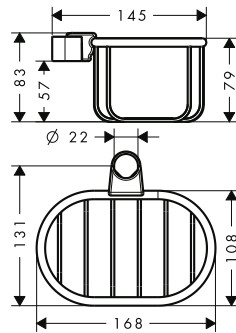

AXOR Montreux Jabonera de cesta 160/83

Características

/ Con material de montaje

/ Apto para montaje en barra mural Unica Ø 22 mm

Acabado	Referencia	Euro*
Cromo	42066000	222,10
Cromo negro cepillado	42066340	333,20
Níquel cepillado	42066820	333,20
AXOR FinishPlus*	42066XXX	333,20

AXOR Montreux Asidero

Características

/ Material: metálico
/ Longitud: 463 mm

/ Con material de montaje
/ Fijación oculta

/ Distancia entre perforaciones: 280 x 170 mm