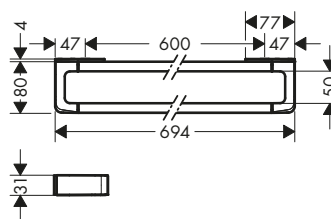

AXOR Universal Softsquare Toallero de barra

Características de todas las variantes

/ Material: metálico
/ Fijo

/ Con material de montaje
/ Diámetro del agujero del taladro: 6 mm

/ Se usa como rail para accesorios y como toallero
/ Fijación oculta

600/800