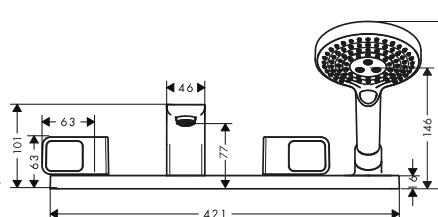

Mezclador de 3 agujeros para borde de bañera

Este producto no está disponible en los acabados especiales Cromo negro pulido y Cromo negro cepillado.

A completar con:

Set básico para mezclador de lavabo de 3 agujeros para borde de bañera

Referencia

Euro*

15484180

219,00

Mezclador de 4 agujeros para borde de bañera

Características

/ Consiste en: mezclador de 4 agujeros para borde de bañera, teleducha, flexo de ducha, soporte de ducha

/ Proyección: 198 mm

/ Máxima longitud de extracción de la teleducha: 1,10 m

/ Caudal máximo a 3 bar: 22 l/min

/ Inversor automático

/ Con función de limpieza QuickClean

Tecnologías

Tipos de chorro

Acabado	Referencia	Euro*
Cromo	11443000	1.772,80
AXOR FinishPlus*	11443XXX	2.659,20

Este producto no está disponible en los acabados especiales Cromo negro pulido y Cromo negro cepillado.

A completar con:

Set básico para mezclador de 4 agujeros para borde de bañera

Referencia

Euro*

15480180

1.029,30

Mezclador de 4 agujeros para repisa

Características

/ Consiste en: mezclador de 4 agujeros de bañera para repisa, teleducha, flexo de ducha, soporte de ducha

/ Proyección: 198 mm

/ Máxima longitud de extracción de la teleducha: 1,10 m

/ Caudal máximo a 3 bar: 22 l/min

/ Inversor automático

/ Con función de limpieza QuickClean