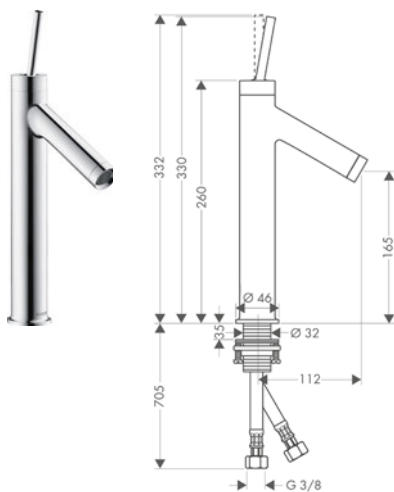

Mezcladores monomando de lavabo con manecilla pin

Características de todas las variantes

/ Consiste en: mezclador monomando de lavabo, vaciador
/ Proyección: 112 mm

/ Modelo de manecilla: manecilla pin
/ Caudal máximo a 3 bar: 5 l/min
/ Con función de limpieza QuickClean

/ Taxonomía UE: máx. 6 l/min - Substantial Contribution (SC)

90

170

250

Sostenibilidad

Tecnologías

Resumen de variantes

ComfortZone	Proyección (mm)	Altura del caño (mm)	Vaciador	Para lavabos tipo bol	Acabado	Referencia	Euro*
90	112	89	automático	-	● Cromo	10111000	618,80
					● Cromo negro cepillado	10111340	928,20
					● AXOR FinishPlus*	10111XXX	928,20
90	112	89	libre	-	● Cromo	10117000	618,80
					● Cromo negro cepillado	10117340	928,20
					● AXOR FinishPlus*	10117XXX	928,20
170	112	165	libre	■	● Cromo	10123000	649,00
					● Cromo negro cepillado	10123340	973,50
					● AXOR FinishPlus*	10123XXX	973,50
250	112	250	libre	■	● Cromo	10129000	994,40
					● Cromo negro cepillado	10129340	1.491,60
					● AXOR FinishPlus*	10129XXX	1.491,60