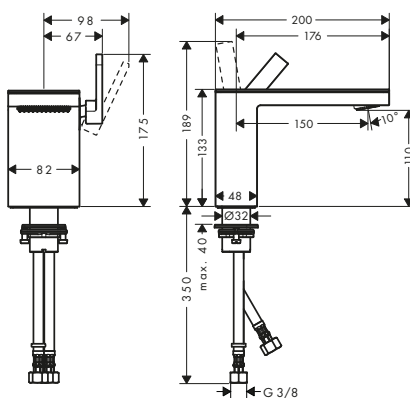

/ Con función de limpieza QuickClean
/ Taxonomía UE: máx. 6 l/min - Substantial Contribution (SC)

70 con placa

110 con placa

230 sin placa

Sostenibilidad

Tecnologías

Resumen de variantes

ComfortZone	Proyección (mm)	Altura del caño (mm)	Para lavabos tipo bol	Modelo	Acabado	Consultar disponibilidad	Referencia	Euro*
70	151	70	-	con placa	● Cromo/Cristal de espejo		47010000	759,60
					● Cromo/Cristal negro		47010600	759,60
					● Negro mate/Cristal negro	T1/2024	47010670	1.063,40
70	151	70	-	sin placa	● Cromo		47012000	633,10
					● Bronce cepillado		47012140	949,70
					● Cromo negro cepillado		47012340	949,70
					● Negro mate	T1/2024	47012670	886,30
					● AXOR FinishPlus*		47012XXX	949,70
110	150	110	-	con placa	● Cromo/Cristal de espejo		47030000	832,70
					● Cromo/Cristal negro		47030600	832,70
					● Negro mate/Cristal negro	T1/2024	47030670	1.165,80
110	150	110	-	sin placa	● Cromo		47032000	707,10
					● Negro mate	T1/2024	47032670	989,90
					● AXOR FinishPlus*		47032XXX	1.060,70
230	196	225	■	con placa	● Cromo/Cristal de espejo		47020000	987,50
					● Cromo/Cristal negro		47020600	987,50
					● Negro mate/Cristal negro	T1/2024	47020670	1.382,50