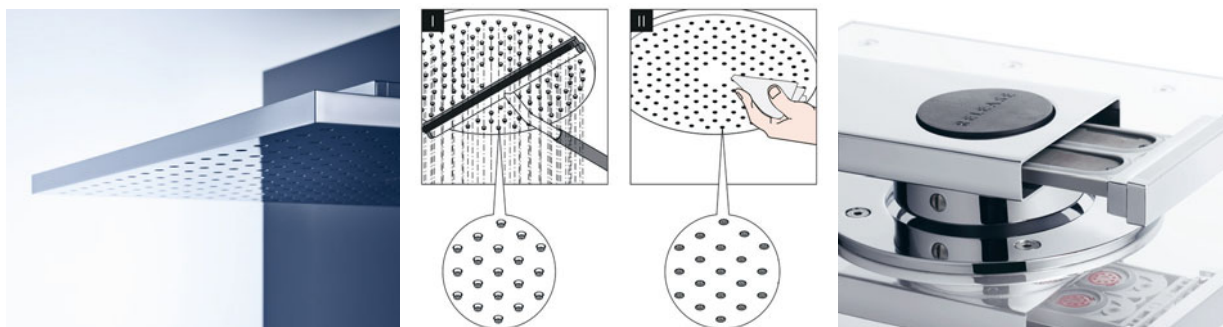

Diseño purista combinado con una fascinante experiencia en la ducha con el agua

Con el cuadrado y el círculo como modelos, las duchas fijas de AXOR son redondas, con diámetros de 250 mm y 300 mm, así como cuadradas en las versiones de 250/250 mm y 300/300 mm, y poseen un diseño purista. Se han creado para un uso universal y su compatibilidad con cualquier diseño en una ducha de características lujosas. Las formas claras y geométricas, con sus superficies planas, son los elementos determinantes, con rasgos uniformes desde el rociador hasta la placa mural o de techo. Fabricadas con metal de alta calidad, ya sea con el brillante acabado de cromo o ennoblecidas con los numerosos acabados especiales de AXOR FinishPlus, las duchas son objetos de diseño perfectos. En el interior se oculta una obra maestra desde el punto de vista técnico: las boquillas de chorro están especialmente diseñadas para que solo sean visibles cuando empieza a fluir el agua, de modo que vuelven a desaparecer una vez que se deja de utilizar la ducha. Esta tecnología se basa en la presión del agua y funciona sin ningún mecanismo adicional.