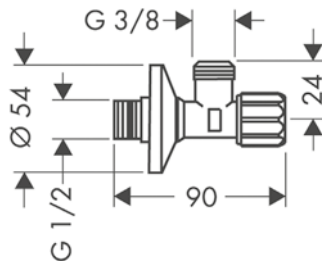

Llave de escuadra con microfiltro con salida G 3/8

Características

/ Para impedir la entrada de partículas de suciedad en la grifería, por ej. para los mezcladores electrónicos de lavabo
/ Conexión de entrada: G 1/2

/ Conexión de salida: G 3/8
/ Unidad de embalaje: 1 unidad