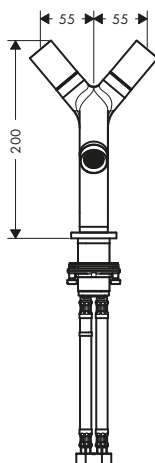

Mezclador bimando de lavabo 80 con vaciador automático

Características

/ Consiste en: mezclador bimando de lavabo, vaciador
/ ComfortZone 80
/ Proyección: 105 mm

/ Altura del caño: 75 mm
/ Modelo de manecilla: manecilla cilíndrica
/ Caudal máximo a 3 bar: 5 l/min
/ Vaciador automático G 1 1/4

/ Con función de limpieza QuickClean
/ Taxonomía UE: máx. 6 l/min - Substantial Contribution (SC)

Sostenibilidad

Tecnologías

Acabado	Referencia	Euro *
Cromo	10030000	691,60
AXOR FinishPlus*	10030XXX	1.037,40

Este producto está disponible en el acabado especial Color Oro Rojo Pulido sólo bajo solicitud AXOR Signature.

Mezcladores monomando de bidé

Características de todas las variantes

/ Consiste en: mezclador monomando de bidé, vaciador

/ Aireador con rótula
/ Caudal máximo a 3 bar: 7,5 l/min

/ Vaciador automático G 1 1/4
/ Con función de limpieza QuickClean