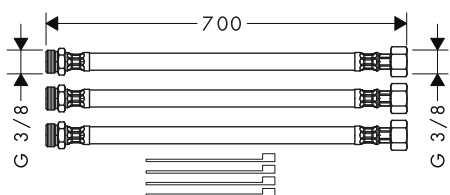

Set de alargó

Características

/ Largo 700 mm 700 mm

Referencia	Euro*
38960000	61,20