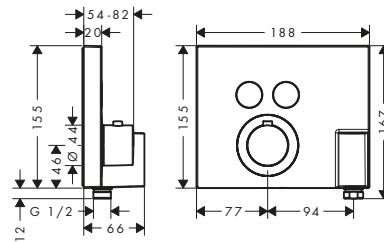

AXOR ShowerSelect Termostato empotrado square para 2 funciones con toma de agua y soporte de ducha integrado

Características

/ Consiste en: Termostato, soporte de ducha
/ Botón Select con sistema control On/Off para 2 salidas
/ Caudal máximo a 3 bar: 29 l/min

/ Caudal de agua salida superior 29 l/min aprox. a 3 bar
/ Caudal de agua salida inferior 29 l/min aprox. a 3 bar
/ Botón de seguridad a 40 °C

/ Temperatura máxima ajustable
/ Para flexos con tuercas cónicas
/ El termostato se entrega con botones Rain y teleducha

Tecnologías

Certificados/declaraciones

Acabado	Referencia	Euro*
Cromo	36712000	983,80
AXOR FinishPlus*	36712XXX	1.475,70

i Este producto no está disponible en acabados especiales cepillados.

! A completar con: Referencia Euro*

Set básico 01700180 155,00

Partes opcionales: Acabado Referencia Euro*

Guía de montaje para iBox universal 93171000 41,60

Prolongación interna 25 mm 13587000 62,10

Flexo de ducha 1,25 m Cromo 28622000 30,20

Flexo de ducha 1,25 m AXOR FinishPlus* 28622XXX 45,30