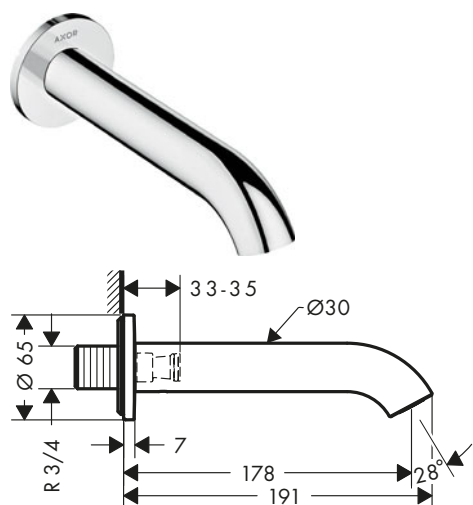

Caños de bañera

Características de todas las variantes

/ Caudal máximo a 3 bar: 19 l/min

Tecnologías

Resumen de variantes

Proyección (mm)	Modelo	Acabado	Referencia	Euro*		
178	curvado	Cromo	38411000	260,80		
		Cromo negro cepillado	38411340	391,20		
		Negro mate	38411670	365,10		
		Blanco mate	38411700	365,10		
		Níquel cepillado	38411820	391,20		
		AXOR FinishPlus*	38411XXX	391,20		
		175	recto	Cromo	45410000	260,80
Cromo negro cepillado	45410340			391,20		
Níquel cepillado	45410820			391,20		
AXOR FinishPlus*	45410XXX			391,20		

Mezcladores monomando de ducha vistos

Características de todas las variantes

/ Consiste en: mezclador monomando de ducha
/ Excéntricas 150 ± 16 mm

/ Caudal máximo a 3 bar: 15 l/min
/ Válvula antirretorno

/ Con amortiguador de ruido