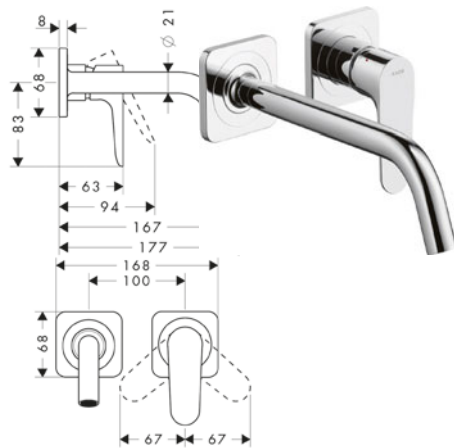

Mezcladores monomando de lavabo empotrados con placa

⚠ A completar con:		Referencia	Euro*
	Set básico para mezclador monomando de lavabo empotrado	13623180	247,30
Partes opcionales:		Referencia	Euro*
	Prolongación 25 mm para mezclador monomando empotrado	13586000	130,60

Mezcladores monomando de lavabo empotrados

Características de todas las variantes

/ Consiste en: mezclador monomando de lavabo empotrado, vaciador
/ Modelo de manecilla: manecilla plana
/ Caudal máximo a 3 bar: 5 l/min

/ Vaciador libre
/ La manecilla se puede colocar a la derecha o a la izquierda, dependiendo del montaje del set básico

/ Taxonomía UE: máx. 6 l/min - Substantial Contribution (SC)

167

227

Sostenibilidad

Tecnologías

Resumen de variantes

Proyección (mm)	Acabado	Referencia	Euro*
167	Cromo	34113000	645,20
	AXOR FinishPlus*	34113XXX	967,80
227	Cromo	34116000	698,80
	AXOR FinishPlus*	34116XXX	1.048,20

⚠ A completar con:		Referencia	Euro*
	Set básico para mezclador monomando de lavabo empotrado	13623180	247,30
Partes opcionales:		Referencia	Euro*
	Prolongación 25 mm para mezclador monomando empotrado	13586000	130,60