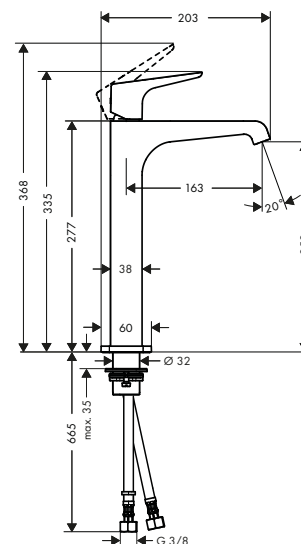

Mezcladores monomando de lavabo

Características de todas las variantes

/ Consiste en: mezclador monomando de lavabo, vaciador

/ Caudal máximo a 3 bar: 5 l/min

/ Taxonomía UE: máx. 6 l/min - Substantial Contribution (SC)

130

190

250

Sostenibilidad

Tecnologías

Certificados/declaraciones

Resumen de variantes

ComfortZone	Proyección (mm)	Altura del caño (mm)	Vaciador	Modelo de manecilla	Para lavabos tipo bol	Acabado	Referencia	Euro *
130	143	126	automático	pin	-	- Cromo - Bronce cepillado - Cromo negro cepillado - Negro mate - AXOR FinishPlus*	36100000	528,60
130	143	126	libre	pin	-	- Cromo - Bronce cepillado - Cromo negro cepillado - Negro mate - AXOR FinishPlus*	36101000	528,60
130	143	126	automático	plana	-	- Cromo - Bronce cepillado - Cromo negro cepillado - Negro mate - AXOR FinishPlus*	36110000	450,60
						- Bronce cepillado - Cromo negro cepillado - Negro mate - AXOR FinishPlus*	36110140	675,90
						- Cromo negro cepillado - Negro mate - AXOR FinishPlus*	36110340	675,90
						- Negro mate - AXOR FinishPlus*	36110670	630,80
						AXOR FinishPlus*	36110XXX	675,90

Para más información sobre este producto, consulte la página siguiente.

sin IVA

Para más información sobre acabados especiales AXOR FinishPlus*, consulte la descripción general de AXOR FinishPlus* en la página 27.