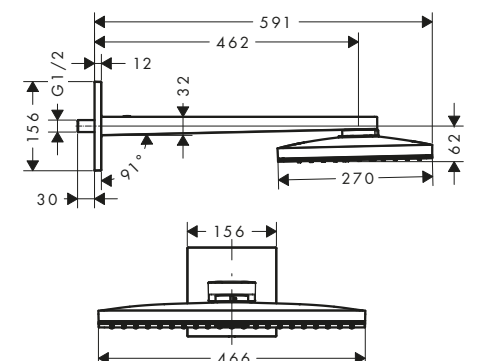

1 tipo de chorro

Tecnologías

Tipos de chorro

Resumen de variantes

Tamaño del rociador	Número de chorros	Tipos de chorro	Máximo caudal a 3 bar (l/min)	Presión mínima del caudal (bar)	Modelo	Acabado	Referencia	Euro*
460/300	3	Rain, RainStream, Mono	18	1,5	square	Cromo	35282000	3.126,60
						AXOR FinishPlus*	35282XXX	4.689,90
460/300	3	Rain, RainStream, Mono	18	1,5	softsquare	Cromo	35276000	3.126,60
						AXOR FinishPlus*	35276XXX	4.689,90