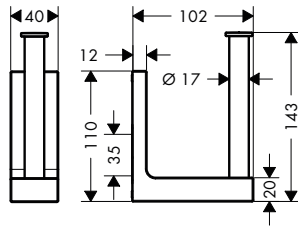

AXOR Universal Rectangular Portarrollos de reserva

Características

/ Material: metálico
/ Con material de montaje

/ Distancia entre perforaciones: 35 mm
/ Diámetro del agujero del taladro: 6 mm

Acabado	Referencia	Euro*
Cromo	42654000	155,20
Bronce cepillado	42654140	232,80
Cromo negro cepillado	42654340	232,80
Negro mate	42654670	217,30
Níquel cepillado	42654820	232,80
Color oro pulido	42654990	232,80
AXOR FinishPlus*	42654XXX	232,80

AXOR Universal Rectangular Escobillero WC de pared

Características

/ Material: metálico
/ Con tapa protectora

/ Con material de montaje
/ Distancia entre perforaciones 35 mm

/ Diámetro del agujero del taladro: 6 mm