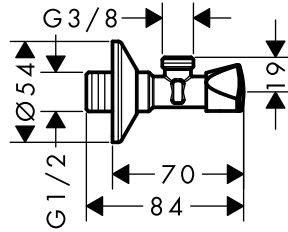

Llave de escuadra E con salida G 3/8

Características

/ Conexión de entrada: G 1/2

/ Conexión de salida: G 3/8

/ Unidad de embalaje: 1 unidad

Acabado	Referencia	Euro*
● Cromo	51312000	16,60