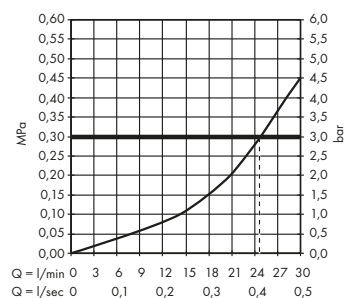

Caño de bañera
47412300

La función está garantizada a partir de *. Los valores de consumo se han medido con el mezclador o la válvula empotrada correspondiente a efectos prácticos.