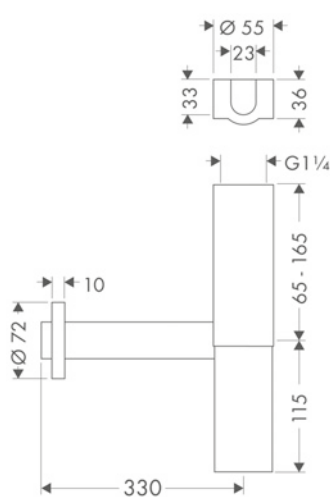

Acabado	Referencia	Euro*
● Cromo	51305000	94,90
● Bronce cepillado	51305140	142,40
● Cromo negro cepillado	51305340	142,40
● Negro mate	51305670	132,90
● Blanco mate	51305700	132,90
● Níquel cepillado	51305820	142,40
● Color oro pulido	51305990	142,40
● AXOR FinishPlus*	51305XXX	142,40