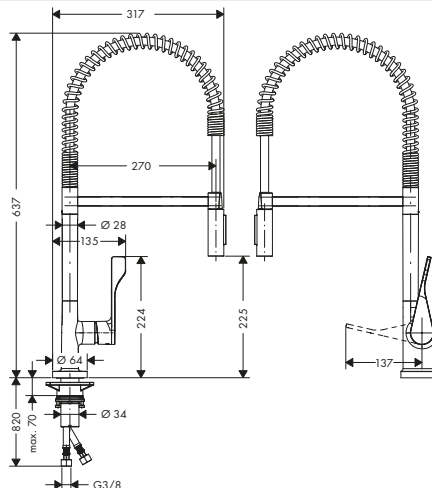

Tecnologías

Tipos de chorro

Certificados/declaraciones

Acabado	Referencia	Euro *
● Cromo	39840000	920,10
● Acabado de acero inoxidable	39840800	1.288,10
● AXOR FinishPlus*	39840XXX	1.380,20