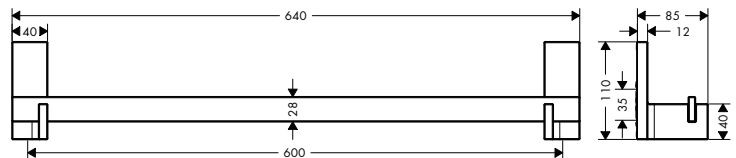

AXOR Universal Rectangular Toallero de barra

Características de todas las variantes

/ Material: metálico

/ Con material de montaje

/ Diámetro del agujero del taladro: 6 mm

600/800

Para más información sobre este producto, consulte la página siguiente.