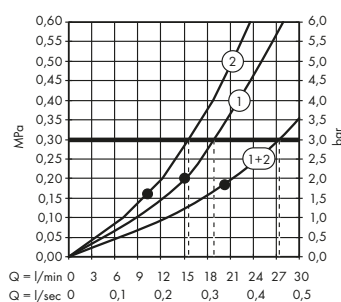

Ejemplo de planificación

Módulo de termostato AXOR Select con 3 funciones con ducha fija AXOR 300/300 2jet con brazo de ducha:

Un claro diseño del espacio de ducha gracias al módulo de termostato AXOR Select de diseño esbelto. En combinación con la ducha fija AXOR 300/300 2jet, los innovadores tipos de chorro PowderRain e Intense PowderRain proporcionan bajo la ducha una experiencia que satisface las expectativas más exigentes. Se controla de forma centralizada mediante el módulo de termostato con tecnología Select. Máximo confort mediante el botón Select de manejo intuitivo. El set básico especial se utiliza para instalar el módulo de termostato fácilmente.

- / Sistema de control central mediante termostato: cambio de chorro con los botones Select y regulación de la temperatura y el caudal mediante manecillas giratorias.
- / Manejo confortable gracias a la tecnología Select.

Productos

Ducha fija 300/300 2jet con brazo de ducha
35318000

Set básico 2jet
35361180

Módulo de termostato Select 530/90
empotrado para 3 funciones
18356000

Set básico
18311180

Teleducha 2jet
28532000

Flexo de ducha con efecto metálico 1,25 m
28282000

Diagramas de flujo

Ducha fija 300/300 2jet
con brazo de ducha
35318000

- ① PowderRain
- ② Intense PowderRain