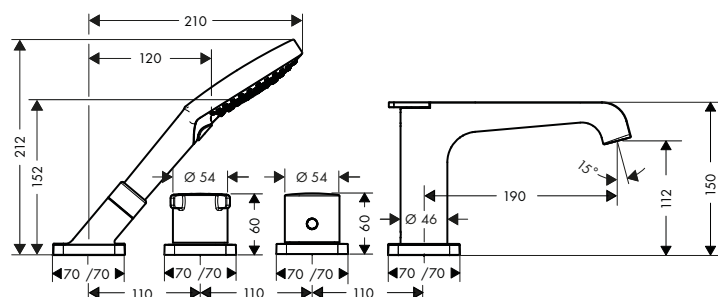

Acabado	Referencia	Euro*
● Cromo	36411000	1.398,20
● Bronce cepillado	36411140	2.097,30
● Cromo negro cepillado	36411340	2.097,30
● Negro mate	36411670	1.957,50
● AXOR FinishPlus*	36411XXX	2.097,30

⚠ A completar con:

Set básico para mezclador termostático de 4 agujeros para borde de bañera

Referencia	Euro*
15482180	1.269,40