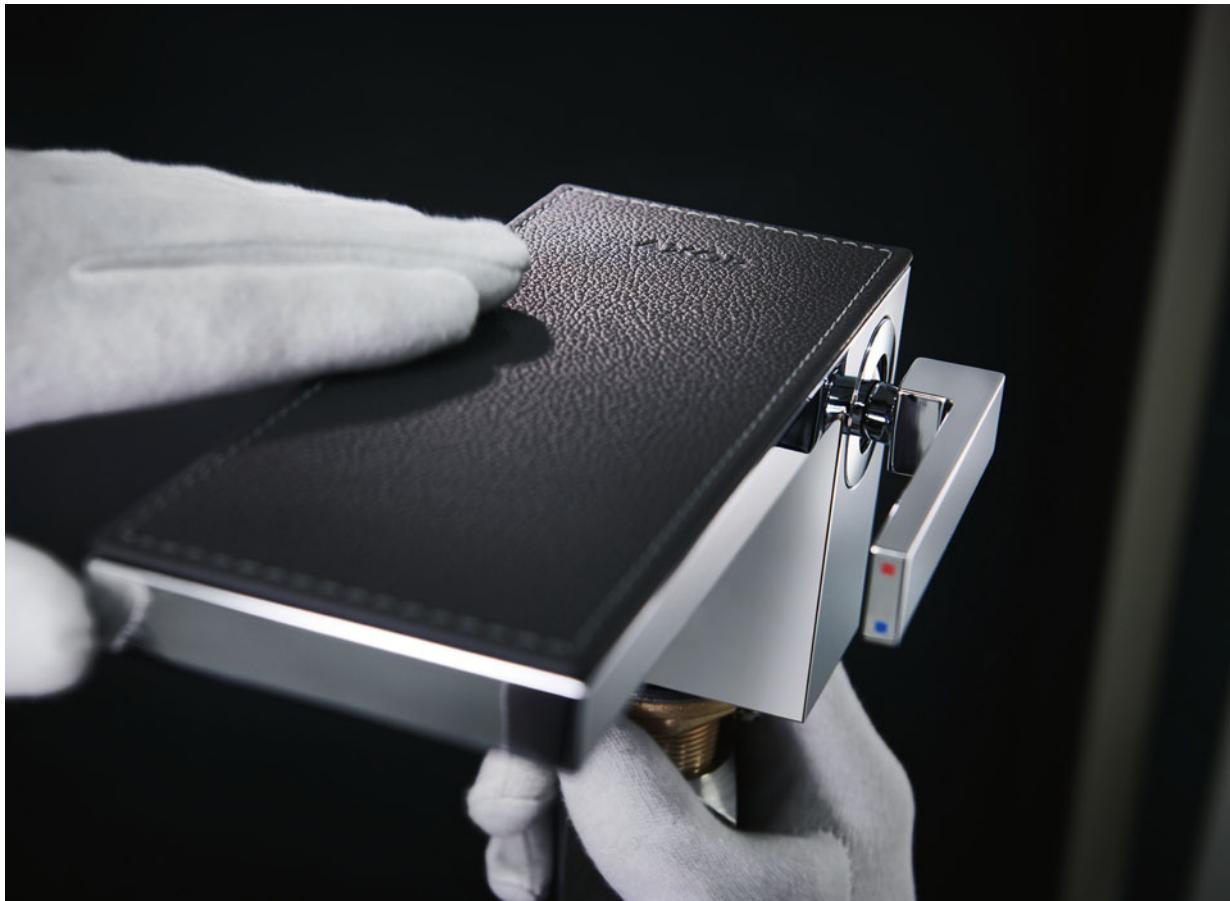

Materiales naturales para el cuarto de baño –cada placa es una pieza única

Los materiales nobles despliegan su encanto de forma única en la placa de AXOR MyEdition. Cada versión se desarrolla con un procedimiento intenso y precisión artesana, y se revisa con pruebas internas de resistencia para que la grifería pueda utilizarse en las condiciones más desafiantes. De esa forma, al final se crea un conjunto perfecto.

El exclusivo revestimiento de nogal constituye un fascinante ejemplo. Con el material seleccionado se crean componentes estables con una estructura agradable, con vetas a rayas de color marrón intenso.

El mármol blanco Lasa de Tirol del Sur se caracteriza por sus finas vetas doradas. Las placas se extraen del bloque de mármol en finísimas capas que se procesan con total precisión para convertirlas en revestimientos de piedra con un acabado de tacto perfecto.

Su oscura contraparte Nero Marquina procede de las canteras del País Vasco, en el norte de España. Con su color negro intenso y su notable veteado blanco es sinónimo de elegancia en su máxima expresión.

El cuero tipo Nappa, de procedencia europea, se selecciona con el mismo cuidado. Debido a su preciso procesamiento, resulta especialmente resistente y, por ello, también es adecuado para el uso en una zona húmeda.

Cada placa en sí misma es un ejemplar único. De esa forma, cada grifería de AXOR MyEdition se convierte en una pieza original e inconfundible. Para la individualización definitiva en el lavabo y en la bañera.

Proporcionamos una recomendación individual de limpieza con cada material para poder garantizar la durabilidad de las placas con estos materiales.