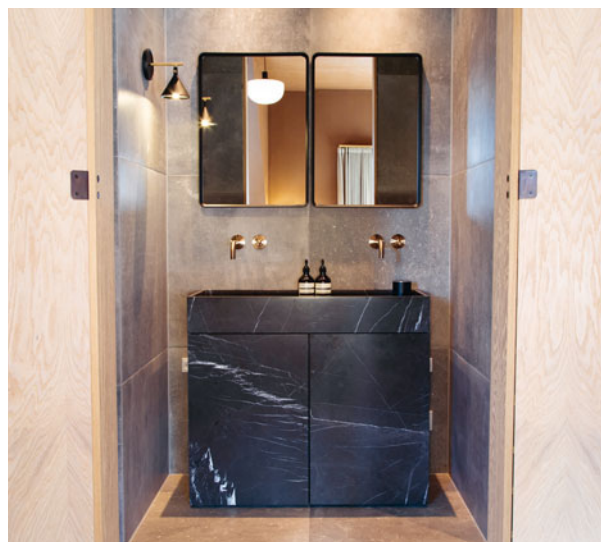

Arquitectos: Norm Architects
Colecciones: AXOR Uno, AXOR
Showers, AXOR Citterio
Acabados: Cromo Negro Cepillado, Bronce Cepillado, Latón Cepillado, Color Acero Inoxidable