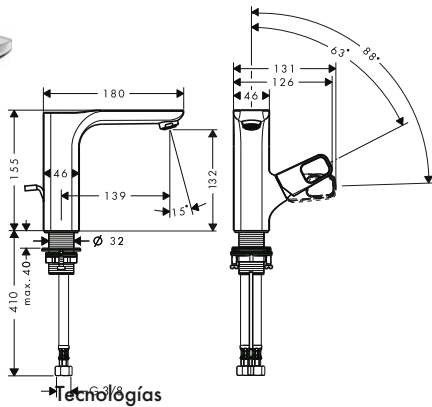

Mezcladores monomando de lavabo

Características de todas las variantes

/ Consiste en: mezclador monomando de lavabo, vaciador
/ Modelo de manecilla: manecilla plana

/ Caudal máximo a 3 bar: 5 l/min
/ Con función de limpieza QuickClean

/ Taxonomía UE: máx. 6 l/min - Substantial Contribution (SC)

130