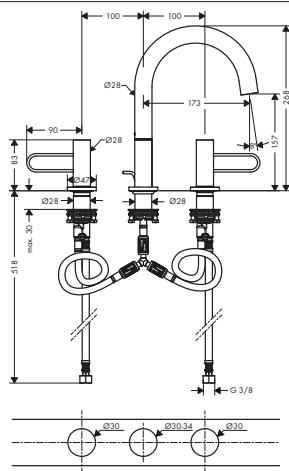

Mezcladores de lavabo de 3 agujeros

Características de todas las variantes

/ Consiste en: mezclador de lavabo de 3 agujeros, vaciador
/ Caudal máximo a 3 bar: 5 l/min
/ Vaciador automático G 1/4
/ Caño giratorio 110°

/ Taxonomía UE: máx. 6 l/min - Substantial Contribution (SC)

160