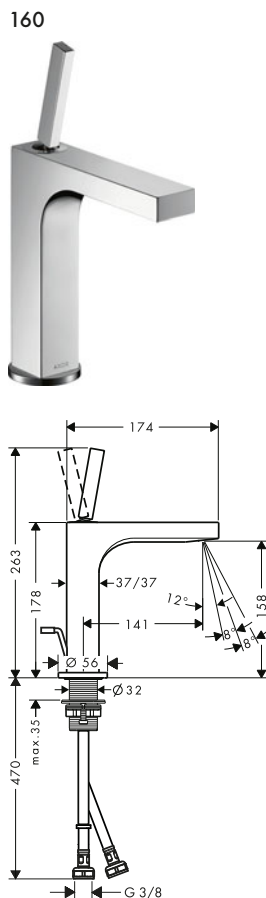

Mezcladores monomando de lavabo con manecilla pin

Características de todas las variantes

/ Consiste en: mezclador monomando de lavabo, vaciador
/ Modelo de manecilla: manecilla pin

/ Caudal máximo a 3 bar: 5 l/min
/ Con función de limpieza QuickClean

/ Taxonomía UE: máx. 6 l/min - Substantial Contribution (SC)

Sostenibilidad

Tecnologías

Resumen de variantes

ComfortZone	Proyección (mm)	Altura del caño (mm)	Tipos de chorro	Vaciador	Para lavabos tipo bol	Acabado	Referencia	Euro*
110	104	112	chorro normal	automático	-	● Cromo	39010000	784,70
						● Cromo negro cepillado	39010340	1.177,10
						● AXOR FinishPlus*	39010XXX	1.177,10
110	104	112	chorro normal	libre	-	● Cromo	39018000	784,70
						● Cromo negro cepillado	39018340	1.177,10
						● AXOR FinishPlus*	39018XXX	1.177,10
160	141	158	chorro laminar	automático	-	● Cromo	39031000	784,90
						● Cromo negro cepillado	39031340	1.177,40
						● AXOR FinishPlus*	39031XXX	1.177,40
160	141	158	chorro laminar	libre	-	● Cromo	39032000	784,90
						● Cromo negro cepillado	39032340	1.177,40
						● AXOR FinishPlus*	39032XXX	1.177,40
280	201	277	chorro normal	automático	■	● Cromo	39020000	1.124,00
						● Cromo negro cepillado	39020340	1.686,00
						● AXOR FinishPlus*	39020XXX	1.686,00