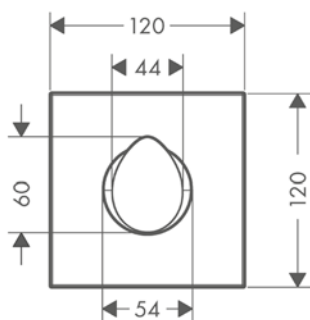

Prolongación interna 25 mm

13587000	62,10
----------	-------

Guía de montaje para iBox universal

93171000	41,60
----------	-------

Llave de paso 120 x120

Características

/ Para instalaciones libres también puede utilizarse el cuerpo empotrado ref.16973180, ref.16974180 o ref.16970180