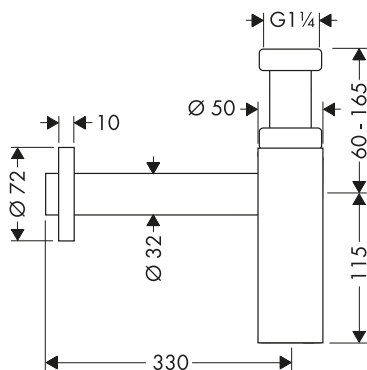

Sifón Flowstar S

Características

/ Profundidad de instalación 60 - 165 mm

/ Barrera de olores - la altura del sifón es de 75 mm / Conexión de entrada: G 1 1/4

Acabado	Referencia	Euro*
Cromo	51305000	94,90
Bronce cepillado	51305140	142,40
Cromo negro cepillado	51305340	142,40
Negro mate	51305670	132,90
Blanco mate	51305700	132,90
Color oro pulido	51305990	142,40
AXOR FinishPlus*	51305XXX	142,40

Embellecedor

Características

/ Para llave de escuadra

/ Unidad de embalaje: 1 unidad

Acabado	Referencia	Euro*
Cromo	51306000	40,10
Bronce cepillado	51306140	60,20
Cromo negro cepillado	51306340	60,20
Negro mate	51306670	56,10
Blanco mate	51306700	56,10
Color oro pulido	51306990	60,20
AXOR FinishPlus*	51306XXX	60,20