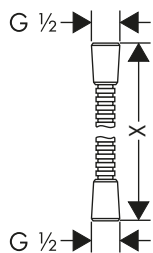

Flexos de ducha metálicos

Características de todas las variantes

/ Flexo de ducha metálico

/ Tuerca cónica en ambos extremos

/ Rosca de conexión: G 1/2

2,00/1,60/1,25 m

Certificados/declaraciones

Resumen de variantes