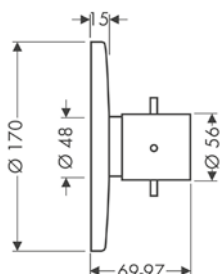

Mezcladores monomando de ducha empotrados

⚠ A completar con:		Referencia	Euro*	
	AXOR iBox universal Set básico	01700180	155,00	
Partes opcionales:		Acabado	Referencia	Euro*
	Prolongación interna 25 mm		13587000	62,10
	Florón de alargó round 1 eje	Cromo	14960000	64,70
		AXOR FinishPlus*	14960XXX	97,10
	Guía de montaje para iBox universal		93171000	41,60

Termostato de gran caudal empotrado

Características

/ Caudal máximo a 3 bar: 59 l/min

/ Caudal de agua salida superior 42 l/min aprox. a 3 bar

/ Caudal de agua salida inferior 42 l/min aprox. a 3 bar

/ Botón de seguridad a 40 °C

/ Temperatura máxima ajustable

/ Válvula antirretorno

/ Con amortiguador de ruido

Tecnologías

Acabado	Referencia	Euro*
Cromo	10715000	829,30
Cromo negro cepillado	10715340	1.244,00
AXOR FinishPlus*	10715XXX	1.244,00

⚠ A completar con:		Referencia	Euro*	
	AXOR iBox universal Set básico	01700180	155,00	
Partes opcionales:		Acabado	Referencia	Euro*
	Florón de alargó round 1 eje	Cromo	14960000	64,70
		AXOR FinishPlus*	14960XXX	97,10
	Prolongación interna 25 mm		13587000	62,10
	Guía de montaje para iBox universal		93171000	41,60