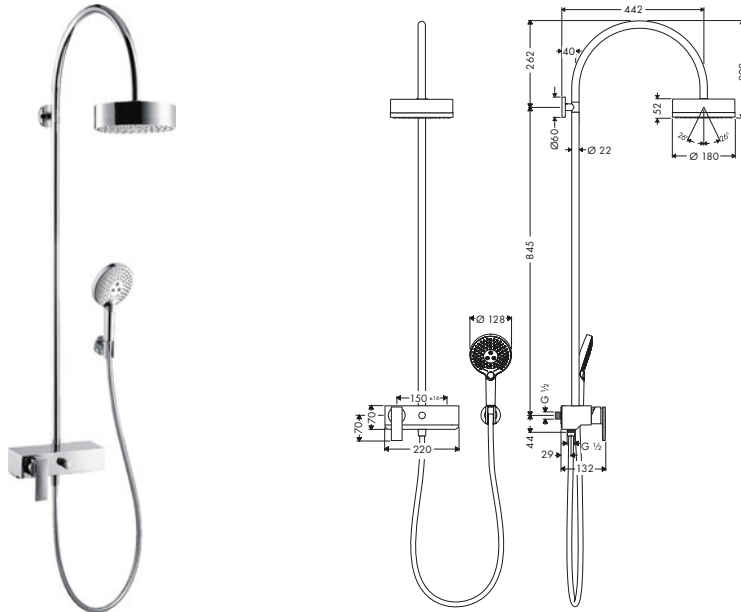

AXOR Citterio Showerpipe con mezclador monomando y ducha fija 180 1jet

Características

- / Consiste en: ducha fija, teleducha, mezclador monomando de ducha, flexo de ducha, soporte para la teleducha
- / Ducha fija AXOR Citterio
- / Tamaño del cabezal de la ducha fija: 180 mm
- / Tipo de chorro de la ducha fija: Rain

- / Caudal Rain 18 l/min aprox. a 3 bar
- / Tipo de chorro para la teleducha: RainAir, Rain, WhirlAir
- / Caudal de la teleducha a 3 bar: 15 l/min
- / Caudal máximo para Showerpipe a 3 bar: 18 l/min

- / Ángulo de ducha fija ajustable
- / Conexión DN15
- / Excéntricas 150 ± 16 mm
- / Sistema antical QuickClean
- / 2 funciones