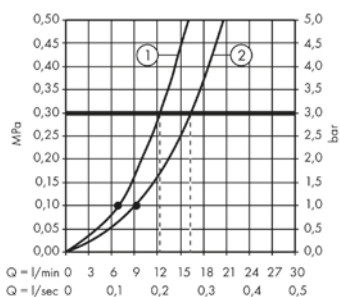

Unidad de Porter 120/120
con teleducha 2jet
y flexo de ducha
12626330

- ① Rain
- ② Mono