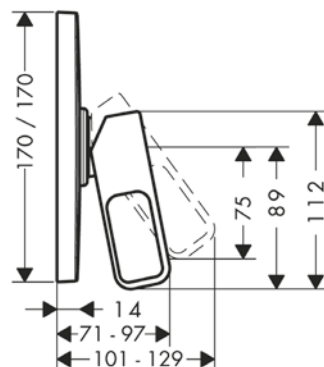

Mezclador monomando de ducha empotrado

Características

/ Caudal máximo a 3 bar: 29 l/min
/ Con amortiguador de ruido

Acabado	Referencia	Euro*
● Cromo	11625000	497,10
● AXOR FinishPlus*	11625XXX	745,70