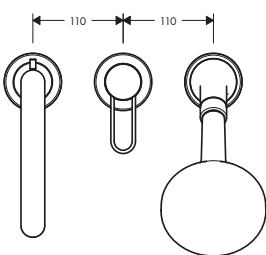

Mezclador de 3 agujeros para borde de bañera con manecilla loop

Características

/ Consiste en: mezclador de 3 agujeros para borde de bañera, teleducha, soporte de ducha
/ Proyección: 175 mm

/ Máxima longitud de extracción de la teleducha: 1,10 m
/ Caudal máximo a 3 bar: 18 l/min

/ Caudal del caño de bañera a 3 bar: 18 l/min
/ Caudal de la teleducha a 3 bar: 14 l/min
/ Con función de limpieza QuickClean

Tecnologías

Tipos de chorro

Acabado	Referencia	Euro*
● Cromo	38436000	1.163,50
● Cromo negro cepillado	38436340	1.745,30
● Níquel cepillado	38436820	1.745,30
● AXOR FinishPlus*	38436XXX	1.745,30

⚠ A completar con:

Set básico para mezclador de lavabo de 3 agujeros para borde de bañera

Referencia	Euro*
15485180	794,20

Mezclador de 4 agujeros para borde de bañera con manecillas zero

Características

/ Consiste en: mezclador de 4 agujeros para borde de bañera, teleducha, Secuflex set completo, soporte de ducha
/ Proyección: 152 mm

/ Máxima longitud de extracción de la teleducha: 1,10 m
/ Caudal máximo a 3 bar: 22 l/min
/ Caudal del caño de bañera a 3 bar: 22 l/min

/ Caudal de la teleducha a 3 bar: 16 l/min
/ Con función de limpieza QuickClean