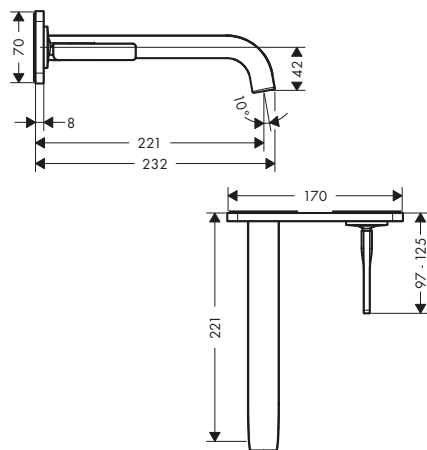

Mezcladores monomando de lavabo

Resumen de variantes

ComfortZone	Proyección (mm)	Altura del caño (mm)	Vaciador	Modelo de manecilla	Para lavabos tipo bol	Acabado	Referencia	Euro *
130	143	126	libre	plana	-	Cromo	36111000	450,60
						Bronce cepillado	36111140	675,90
						Cromo negro cepillado	36111340	675,90
						Negro mate	36111670	630,80
						AXOR FinishPlus*	36111XXX	675,90
190	143	189	libre	pin	■	Cromo	36103000	662,70
						Bronce cepillado	36103140	994,10
						Cromo negro cepillado	36103340	994,10
						AXOR FinishPlus*	36103XXX	994,10
						Cromo	36104000	762,70
250	163	252	libre	pin	■	Bronce cepillado	36104140	1.144,10
						Cromo negro cepillado	36104340	1.144,10
						Negro mate	36104670	1.067,80
						AXOR FinishPlus*	36104XXX	1.144,10
						Cromo	36113000	653,00
250	163	252	libre	plana	■	Bronce cepillado	36113140	979,50
						Cromo negro cepillado	36113340	979,50
						Negro mate	36113670	914,20
						AXOR FinishPlus*	36113XXX	979,50
						Cromo	36113000	653,00

Mezcladores monomando de lavabo empotrados

Características de todas las variantes

/ Consiste en: mezclador monomando de lavabo empotrado, vaciador
/ Proyección: 221 mm
/ Modelo de manecilla: manecilla pin
/ Caudal máximo a 3 bar: 5 l/min

/ Vaciador libre
/ La manecilla se puede colocar a la derecha o a la izquierda, dependiendo del montaje del set básico

/ Taxonomía UE: máx. 6 l/min - Substantial Contribution (SC)

Sostenibilidad

Certificados/declaraciones