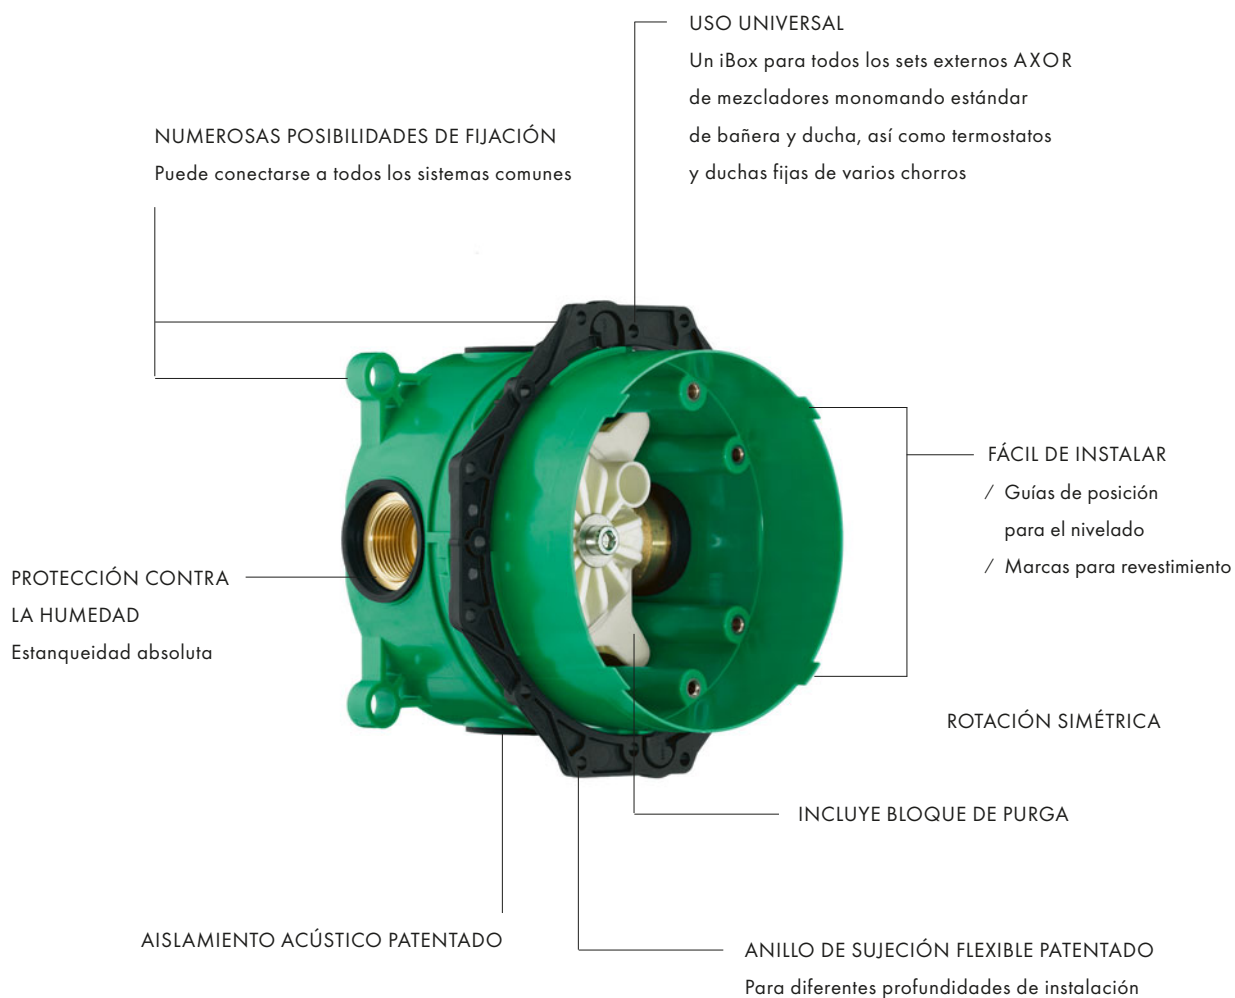

AXOR es sinónimo de perfección a todos los niveles. Un ejemplo de ello: iBox universal. Un set básico para una gran variedad de instalaciones empotradas. Sin concesiones, fiable y siempre fácil de montar.