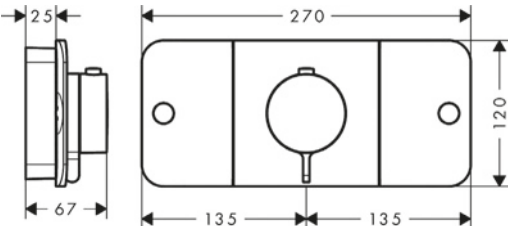

Módulo de termostato empotrado con 2 funciones