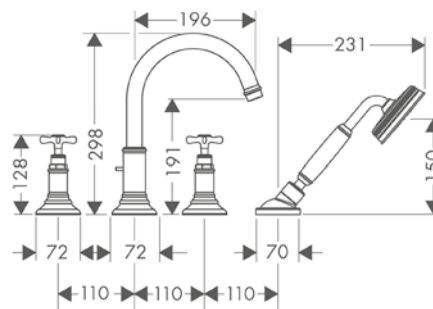

/ Caudal de la teleducha a 3 bar: 15 l/min
/ Con función de limpieza QuickClean

manecilla plana

manecilla de cruceta

Tecnologías

Tipos de chorro

Resumen de variantes

Proyección (mm)	Modelo de manecilla	Acabado	Referencia	Euro*
196	plana	● Cromo	16554000	2.076,50
		● Cromo negro cepillado	16554340	3.114,80
		● Níquel cepillado	16554820	3.114,80
		● AXOR FinishPlus*	16554XXX	3.114,80
196	cruceta	● Cromo	16544000	2.010,40
		● Cromo negro cepillado	16544340	3.015,60
		● Níquel cepillado	16544820	3.015,60
		● AXOR FinishPlus*	16544XXX	3.015,60