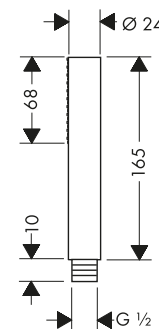

1 tipo de chorro

Sostenibilidad

Tecnologías

Tipos de chorro

Certificados/declaraciones

Resumen de variantes

Tamaño del rociador	Número de chorros	Tipos de chorro	Máximo caudal a 3 bar (l/min)	Presión mínima del caudal (bar)	Acabado	Referencia	Euro*
68/24	2	Rain, Mono	14,5	1	Cromo	28532000	208,00
					Bronce cepillado	28532140	312,00
					Cromo negro cepillado	28532340	312,00
					Negro mate	28532670	291,20
					Níquel cepillado	28532820	312,00
					Color oro pulido	28532990	312,00
					AXOR FinishPlus*	28532XXX	312,00

Para más información sobre este producto, consulte la página siguiente.