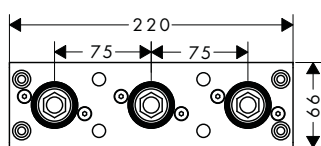

Referencia	Euro*
45442180	117,30

Set básico para termostato visto / empotrado para 3 funciones

Características

/ Apto para AXOR Edge termostato para 3 funciones visto/ empotrado

/ Conexiones Rp 1/2