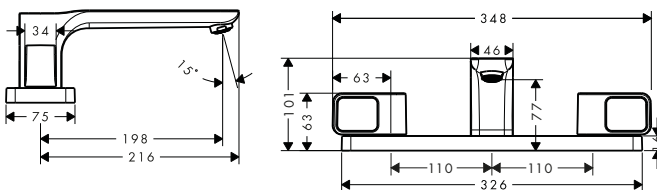

Mezclador de 3 agujeros para borde de bañera

Características

/ Proyección: 198 mm

/ Caudal máximo a 3 bar: 25 l/min

/ Con función de limpieza QuickClean

Tecnologías

Acabado	Referencia	Euro*
● Cromo	11436000	1.329,60
● AXOR FinishPlus*	11436XXX	1.994,40