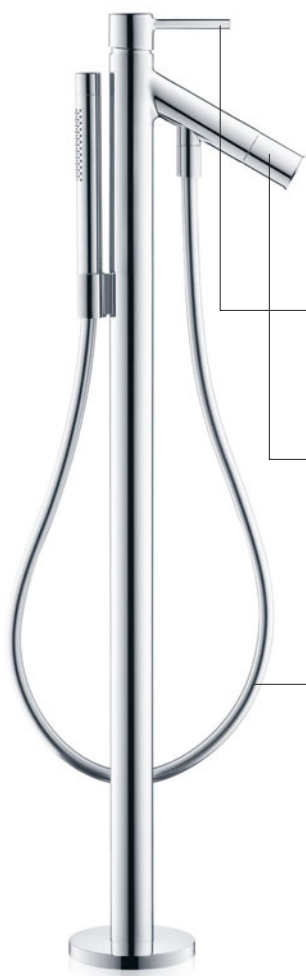

Apariencia minimalista en la bañera

Un icono en la bañera: formas claras y rectilíneas, con el caño diagonal que evoca una histórica bomba manual. El mezclador de bañera de pie resulta especialmente adecuado para bañeras independientes.

DIFERENTES VARIANTES DE MANECILLA

/ Disponible con diferentes variantes de manecilla:
compatible con el mezclador de lavabo seleccionado

CAMBIO DE FUNCIONES DE CONSUMO

/ La inversión desde el mezclador de bañera a la
teleducha se realiza en el caño de la bañera
/ Caudal: 22 l/min (a 3 bares)

**FLEXO DE EFECTO METALIZADO DE 1,25 M
(# 28282000) Y TELEDUCHA 2JET (# 28532000)**

/ Se incluye en el suministro

Para conocer las posibles combinaciones de productos, consulte los capítulos del Programa AXOR