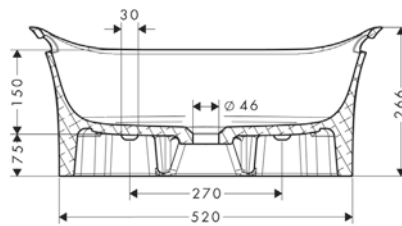

AXOR Urquiola Lavabo tipo bol 624/399

Características

/ Material: resina mineral con una capa de GelCoat
/ Nivel de brillo de la cerámica: brillante

/ Sin orificio para grifo
/ Sin rebosadero
/ Sin repisa

/ Sin vaciador
/ Montaje mural

Acabado	Referencia	Euro*
○ Blanco	11302000	1.861,20

Partes opcionales:

Vaciador libre para lavabo

Acabado	Referencia	Euro*
● Cromo	51301000	45,30
● AXOR FinishPlus*	51301XXX	68,00

AXOR Urquiola Lavabo tipo bol 624/480

Características

/ Material: resina mineral con una capa de GelCoat
/ Nivel de brillo de la cerámica: brillante

/ Sin orificio para grifo
/ Sin rebosadero
/ Sin repisa

/ Sin vaciador
/ Sobre encimera