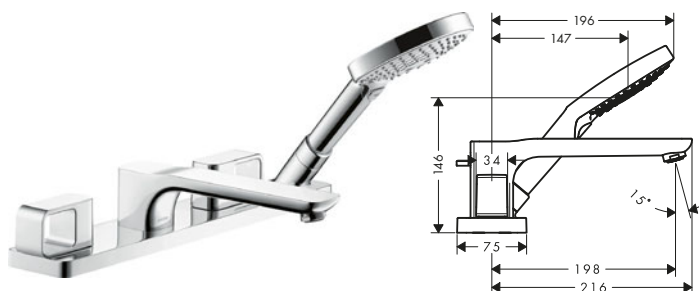

Tecnologías

Tipos de chorro

Acabado	Referencia	Euro*
Cromo	11445000	2.126,60
AXOR FinishPlus*	11445XXX	3.189,90

Este producto no está disponible en los acabados especiales Cromo negro pulido y Cromo negro cepillado.

A completar con:

Set básico para mezclador de 4 agujeros para repisa

Referencia

Euro*

15481180

1.665,00