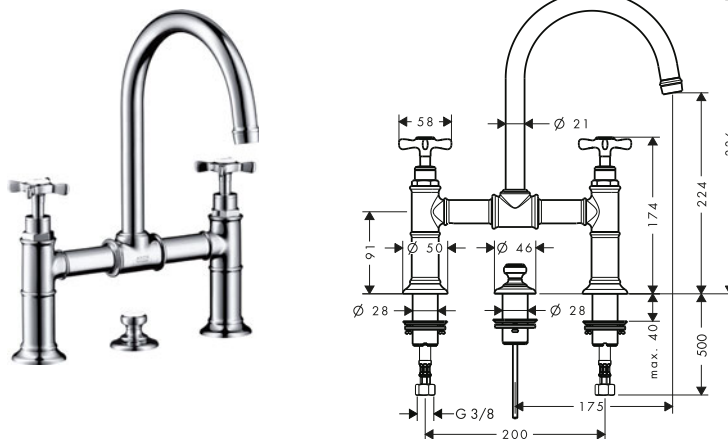

/ Taxonomía UE: máx. 6 l/min - Substantial Contribution (SC)

manecilla plana

manecilla de cruceta

Sostenibilidad

Tecnologías

Resumen de variantes

ComfortZone	Proyección (mm)	Altura del caño (mm)	Modelo de manecilla	Acabado	Referencia	Euro *
220	175	224	plana	Cromo	16511000	1.210,10
				Cromo negro cepillado	16511340	1.815,20
				Níquel cepillado	16511820	1.815,20
				AXOR FinishPlus*	16511XXX	1.815,20
220	175	224	cruceta	Cromo	16510000	1.171,20
				Cromo negro cepillado	16510340	1.756,80
				Níquel cepillado	16510820	1.756,80
				AXOR FinishPlus*	16510XXX	1.756,80