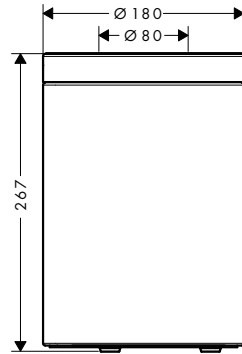

AXOR Universal Circular Papelera

Características

/ Colocación a suelo
/ Material: metálico

/ Capacidad: 5 l
/ Con cubo sintético extraíble

Acabado	Referencia	Euro*
Cromo	42872000	169,60
Negro mate	42872670	237,40
Blanco mate	42872700	237,40
AXOR FinishPlus*	42872XXX	254,40

AXOR Universal Circular Espejo de pared

Características

/ Material: espejo de cristal
/ Material del marco: metálico
/ El espejo es inclinable

/ Giratorio
/ Espejo de aumento 1,7 veces
/ Con material de montaje

/ Fijación oculta
/ Distancia entre perforaciones: 51 mm
/ Diámetro del agujero del taladro: 6 mm