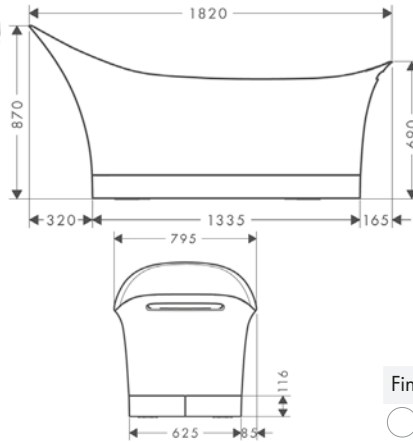

/ Bañera exenta
/ Nivel de llenado: 340 mm aprox.

/ Capacidad útil 180 l aprox. (1 persona 70 kg)
/ Peso con agua (1 persona, 70 kg): aprox. 440 kg

/ Peso sin agua 187 kg aprox.

Finish

○ White

Code no.

11440000