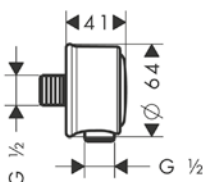

Toma de agua con válvula anti-retorno

Características

- / Válvula antirretorno
- / Tipo de conexión: G 1/2

Acabado	Referencia	Euro*
Cromo	16884000	50,70
Cromo negro cepillado	16884340	76,10
Níquel cepillado	16884820	76,10
AXOR FinishPlus*	16884XXX	76,10

Tomas de agua con soporte de ducha

Características de todas las variantes

- / Conexión del flexo DN15
- / Con válvula antirretorno