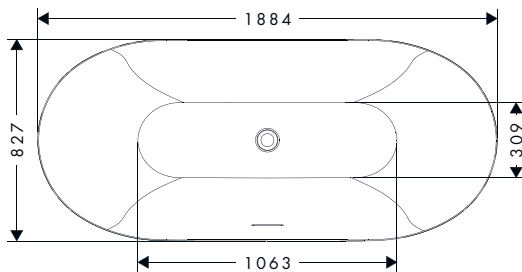

AXOR Suite Lavabos & Bañera Bañera 1900/850

Características

/ Consiste en: bañera, vaciador Push-Open, sifón con set de rebosadero
/ Vaciador push open en el acabado elegido incluido
/ Bañera exenta
/ Altura de la bañera: 631 mm

/ Nivel de llenado: aprox. 355 mm
/ Capacidad útil aprox. 190 l (1 persona, 70 kg)
/ Peso con agua (1 persona, 70 kg): aprox. 440 kg
/ Peso sin agua 180 kg aprox.
/ Número de personas: 2
/ Con rebosadero

/ Nivel de brillo de la cerámica: mate
/ Grosor del material: 14 mm
/ Longitud de superficie: 1685 mm
/ Ancho de superficie: 627 mm

Acabado	Referencia	Euro*
Cromo	42005000	8.000,00
Negro mate	42005670	8.000,00
Bronce cepillado	42005140	8.000,00
Cromo negro cepillado	42005340	8.000,00
AXOR FinishPlus*	42005XXX	8.000,00

Partes opcionales:

Repisa

Acabado	Referencia	Euro*
Cromo	42006000	900,00
Negro mate	42006670	900,00
Bronce cepillado	42006140	900,00
Cromo negro cepillado	42006340	900,00
AXOR FinishPlus*	42006XXX	900,00

AXOR Suite Lavabos & Bañera Repisa

Características

/ Material de la repisa: metálico

/ Con material de montaje

/ Fijación oculta

Acabado	Referencia	Euro*
Cromo	42006000	900,00
Negro mate	42006670	900,00
Bronce cepillado	42006140	900,00
Cromo negro cepillado	42006340	900,00
AXOR FinishPlus*	42006XXX	900,00

⚠ A completar con:

Bañera 1900/850

Acabado	Referencia	Euro*
Cromo	42005000	8.000,00
Negro mate	42005670	8.000,00
Bronce cepillado	42005140	8.000,00
Cromo negro cepillado	42005340	8.000,00
AXOR FinishPlus*	42005XXX	8.000,00