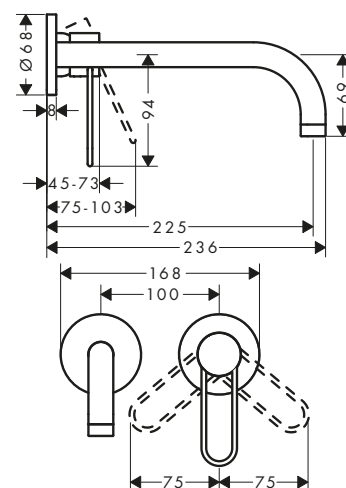

Mezcladores monomando de lavabo empotrados

Características de todas las variantes

/ Consiste en: mezclador monomando de lavabo empotrado, vaciador
/ Caudal máximo a 3 bar: 5 l/min
/ Vaciador libre

/ La manecilla se puede colocar a la derecha o a la izquierda, dependiendo del montaje del set básico

/ Taxonomía UE: máx. 6 l/min - Substantial Contribution (SC)

165

225

Sostenibilidad

Tecnologías

Certificados/declaraciones

Resumen de variantes

Proyección (mm)	Modelo de manecilla	Acabado	Referencia	Euro*
165	pin	● Cromo	38113000	494,00
		● Cromo negro cepillado	38113340	741,00
		● Níquel cepillado	38113820	741,00
		● AXOR FinishPlus*	38113XXX	741,00
225	pin	● Cromo	38116000	515,10
		● Cromo negro cepillado	38116340	772,70
		● Níquel cepillado	38116820	772,70
		● AXOR FinishPlus*	38116XXX	772,70
165	loop	● Cromo	38121000	460,20
		● Cromo negro cepillado	38121340	690,30
		● Níquel cepillado	38121820	690,30
		● AXOR FinishPlus*	38121XXX	690,30
225	loop	● Cromo	38122000	479,70
		● Cromo negro cepillado	38122340	719,60
		● Níquel cepillado	38122820	719,60
		● AXOR FinishPlus*	38122XXX	719,60

⚠ A completar con:		Referencia	Euro*
	Set básico para mezclador monomando de lavabo empotrado	13623180	247,30

Partes opcionales:		Referencia	Euro*
	Prolongación 25 mm para mezclador monomando empotrado	13586000	130,60