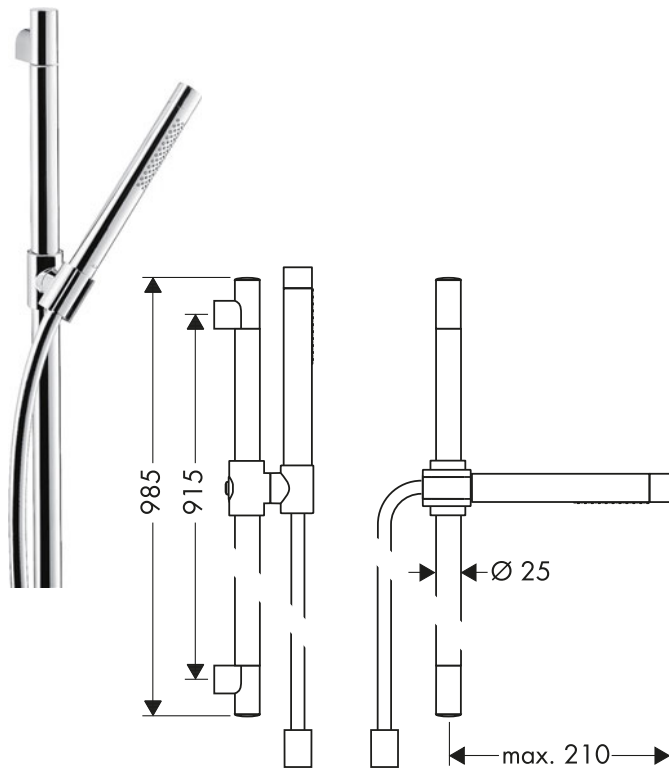

AXOR Starck Sets de ducha 2jet, 1jet

Características de todas las variantes

/ Consiste en: teleducha, barra de ducha, flexo de ducha, control deslizante

/ Tamaño del rociador 70 mm
/ Perfil de la barra: round

/ Diámetro de la barra: 25 mm

2 tipos de chorro