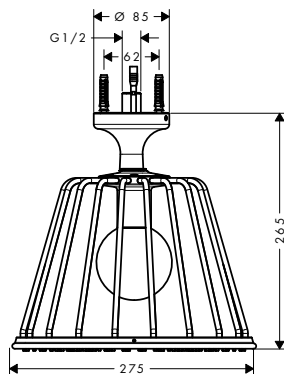

AXOR LampShower/Nendo LampShower 275 1jet de techo

Características

/ Consiste en: ducha fija, conexión de techo
/ Tamaño del rociador 275 mm
/ Tipo de chorro: Rain
/ Ángulo de ducha fija ajustable
/ Longitud de la conexión de techo 120 mm
/ Máx. caudal 18 l/min aprox. a 3 bar
/ Caudal Rain 18 l/min aprox. a 3 bar

/ Cabezal desmontable para una sencilla limpieza
/ Rosca de conexión G 1/2
/ Con iluminación integrada
/ Luz: LED
/ Transformador fuente de alimentación empotrada 12 V, 12 W
/ Voltaje de entrada: 100 - 240 V AC / 50/60 Hz

/ Voltaje de salida: 12 V DC
/ Temperatura del color: 2700 K
/ Clase de eficiencia energética: contiene una fuente de luz de la clase G de eficiencia energética
/ Sistema antical QuickClean
/ Certificado TÜV

Tecnologías

Tipos de chorro

Acabado	Referencia	Euro*
Cromo	26032000	1.834,60
AXOR FinishPlus*	26032XXX	2.751,90

AXOR LampShower/Nendo LampShower 275 1jet mural

Características

/ Consiste en: ducha fija, brazo de ducha
/ Tamaño del rociador 275 mm
/ Tipo de chorro: Rain
/ Ángulo de ducha fija ajustable
/ Longitud del brazo de ducha 380 mm
/ Brazo de ducha giratorio 150°
/ Máx. caudal 13 l/min aprox. a 3 bar
/ Caudal Rain 13 l/min aprox. a 3 bar

/ Cabezal desmontable para una sencilla limpieza
/ Rosca de conexión G 1/2
/ Con iluminación integrada
/ Luz: LED
/ Transformador fuente de alimentación empotrada 12 V, 12 W
/ Voltaje de entrada: 100 - 240 V AC / 50/60 Hz
/ Voltaje de salida: 12 V DC

/ Temperatura del color: 2700 K
/ Clase de eficiencia energética: contiene una fuente de luz de la clase G de eficiencia energética
/ Sistema antical QuickClean
/ Certificado TÜV