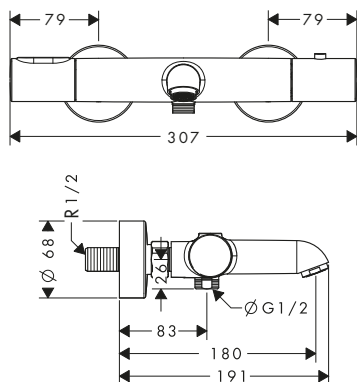

Termostato de bañera visto

Características

- / Proyección 180 mm
- / 2 funciones
- / Cartucho del termostato, llave de paso e inversor
- / Tipo de chorro del mezclador: chorro normal
- / Caudal máximo a 3 bar: 21 l/min

- / Caudal del caño de bañera a 3 bar: 21 l/min
- / Caudal de la teleducha a 3 bar: 17 l/min
- / Botón de seguridad a 40 °C
- / Temperatura máxima ajustable
- / Válvula antirretorno

- / Con amortiguador de ruido
- / Conexión: DN15
- / Excéntricas 150 ± 12 mm
- / Sistema antical QuickClean

Sostenibilidad

Tecnologías

Acabado	Referencia	Euro*
Cromo	34435000	609,40
AXOR FinishPlus*	34435XXX	914,10

Termostato de ducha visto

Características

- / Caudal máximo a 3 bar: 20 l/min
- / Botón de seguridad a 40 °C

- / Temperatura máxima ajustable
- / Válvula antirretorno

- / Con amortiguador de ruido
- / Excéntricas 150 ± 12 mm