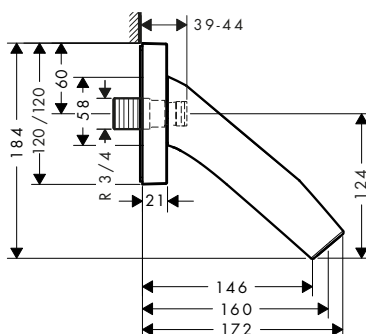

Caño de bañera

Características

/ Proyección: 160 mm
/ Caudal máximo a 3 bar: 27 l/min

Acabado	Referencia	Euro*
● Cromo	12417000	353,10
● AXOR FinishPlus*	12417XXX	529,70