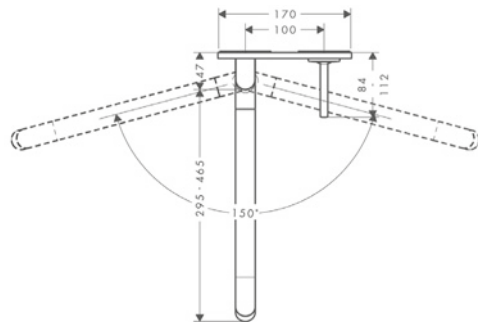

AXOR Uno Mezclador monomando de cocina empotrado

Características

/ La manecilla se puede colocar a la derecha o a la izquierda, dependiendo del montaje del set básico

/ Caño giratorio ajustable en 2 posiciones: 110° o 150°
/ Caño telescópico (330-500mm)

/ Chorro laminar
/ Caudal máximo a 3 bar: 9 l/min
/ Válvula antirretorno integrada

Tipos de chorro

Acabado	Referencia	Euro*
Cromo	38815000	731,30
Cromo negro cepillado	38815340	1.097,00
Acabado de acero inoxidable	38815800	987,30
AXOR FinishPlus*	38815XXX	1.097,00

⚠ A completar con:

Set básico para mezclador monomando de lavabo empotrado

Referencia	Euro*
13623180	247,30

Partes opcionales:

Prolongación 25 mm para mezclador monomando empotrado

Referencia	Euro*
13586000	130,60

AXOR Montreux Mezclador monomando de cocina 260 con caño giratorio

Características

/ ComfortZone 260

/ Caño giratorio en 3 posiciones: 110°, 150° y 360°

/ Chorro laminar
/ Caudal máximo a 3 bar: 11 l/min