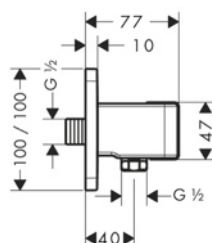

Características

/ Válvula antirretorno

/ Tipo de conexión: G 1/2

/ Para flexos con tuercas cónicas

Acabado

Referencia

Euro*

Cromo