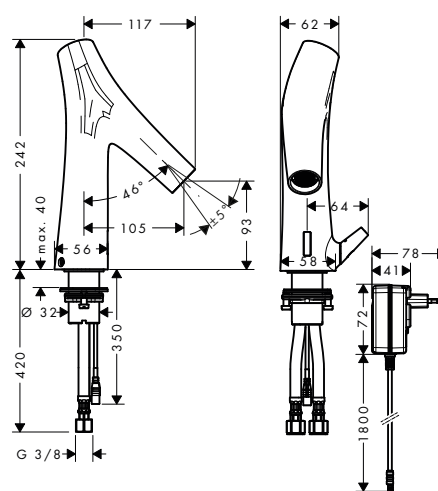

Resumen de variantes

Fuente de alimentación	Ajuste de la temperatura	Acabado	Referencia	Euro*
funcionamiento a pilas	programable	Cromo	12172000	943,00
		AXOR FinishPlus*	12172XXX	1.414,50
funcionamiento a pilas	regulación manual	Cromo	12171000	1.035,80
		AXOR FinishPlus*	12171XXX	1.553,70
conexión a la red	programable	Cromo	12174000	1.035,80
		AXOR FinishPlus*	12174XXX	1.553,70
conexión a la red	regulación manual	Cromo	12173000	1.140,20
		AXOR FinishPlus*	12173XXX	1.710,30