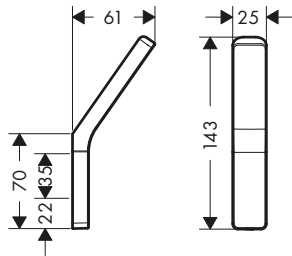

AXOR Universal Softsquare Percha

Características

/ Material: metálico
/ Con material de montaje

/ Distancia entre perforaciones: 35 mm
/ Diámetro del agujero del taladro: 6 mm