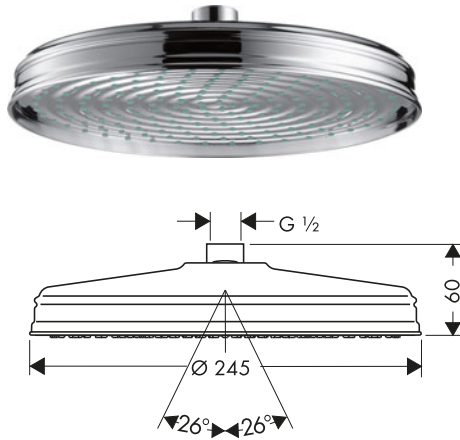

AXOR Montreux Duchas fijas 1 jet

Características de todas las variantes

/ Tipo de chorro: RainAir
/ Ángulo de ducha fija ajustable

/ Cabezal desmontable para una sencilla limpieza / Sistema antical QuickClean
/ Rosca de conexión G 1/2

240