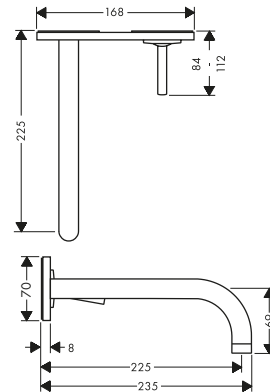

Mezcladores monomando de lavabo empotrados con placa

Características de todas las variantes

/ Consiste en: mezclador monomando de lavabo empotrado, vaciador
/ Modelo de manecilla: manecilla pin
/ Caudal máximo a 3 bar: 5 l/min

/ Vaciador libre
/ La manecilla se puede colocar a la derecha o a la izquierda, dependiendo del montaje del set básico

/ Taxonomía UE: máx. 6 l/min - Substantial Contribution (SC)

165

Sostenibilidad

Tecnologías

225

Resumen de variantes

Proyección (mm)	Acabado	Referencia	Euro*
165	● Cromo	38112000	750,90
	● Cromo negro cepillado	38112340	1.126,40
	● Níquel cepillado	38112820	1.126,40
	● AXOR FinishPlus*	38112XXX	1.126,40
225	● Cromo	38115000	772,20
	● Cromo negro cepillado	38115340	1.158,30
	● Níquel cepillado	38115820	1.158,30
	● AXOR FinishPlus*	38115XXX	1.158,30

⚠ A completar con:

Set básico para mezclador monomando de lavabo empotrado

Referencia	Euro*
13623180	247,30

Partes opcionales:

Prolongación 25 mm para mezclador monomando empotrado

Referencia	Euro*
13586000	130,60

Mezcladores de lavabo de 3 agujeros

Características de todas las variantes

/ Consiste en: mezclador de lavabo de 3 agujeros, vaciador
/ Caudal máximo a 3 bar: 5 l/min
/ Vaciador automático G 1/4
/ Caño giratorio 110°

/ Taxonomía UE: máx. 6 l/min - Substantial Contribution (SC)

160

200

Sostenibilidad

Tecnologías

Para más información sobre este producto, consulte la página siguiente.