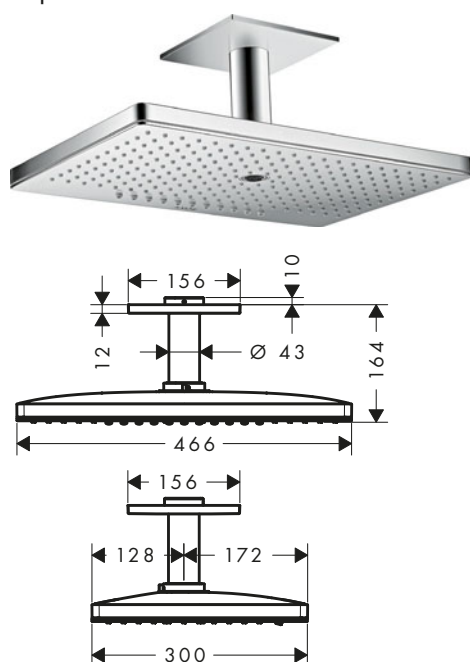

AXOR ShowerSolutions Duchas fijas 3jet, 2jet, 1jet murales

Resumen de variantes

Tamaño del rociador	Número de chorros	Tipos de chorro	Máximo caudal a 3 bar (l/min)	Presión mínima del caudal (bar)	Modelo	Acabado	Referencia	Euro*
460/300	2	Rain, RainStream	18	1,5	square	Cromo	35280000	2.865,90
						AXOR FinishPlus*	35280XXX	4.298,90
460/300	2	Rain, RainStream	18	1,5	softsquare	Cromo	35275000	2.865,90
						AXOR FinishPlus*	35275XXX	4.298,90
460/270	1	Rain	19	1,5	square	Cromo	35278000	2.345,00
						AXOR FinishPlus*	35278XXX	3.517,50
460/270	1	Rain	19	1,5	softsquare	Cromo	35274000	2.345,00
						AXOR FinishPlus*	35274XXX	3.517,50

⚠ A completar con:		Para	Referencia	Euro*
	Set básico	35282XXX 35276XXX 35280XXX 35275XXX	01700180	155,00

AXOR ShowerSolutions Duchas fijas 3jet, 2jet, 1jet de techo

Características de todas las variantes

/ Consiste en: ducha fija, conexión de techo
/ Longitud de la conexión de techo 100 mm

/ Cabezal desmontable para una sencilla limpieza
/ Ducha fija desmontable para limpieza

/ Tipo de conexión: set básico
/ Sistema antical QuickClean

3 tipos de chorro