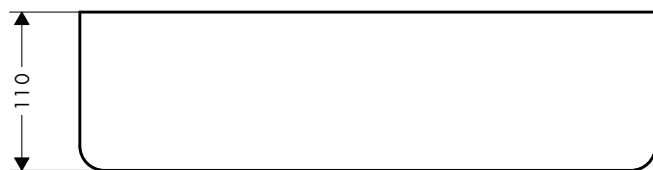

AXOR Universal Circular Portarrollos

Características de todas las variantes

/ Material: metálico
/ Con material de montaje

/ Distancia entre perforaciones: 35 mm
/ Diámetro del agujero del taladro: 6 mm