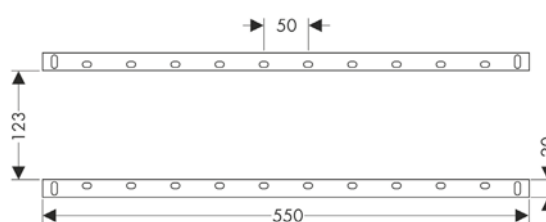

Florón de largo 90 mm

Características

/ Para una mayor cobertura de azulejos

Acabado	Referencia	Euro*
Cromo	13611000	33,90
Negro mate	13611670	47,50
Blanco mate	13611700	47,50
AXOR FinishPlus*	13611XXX	50,90

Guía de montaje para iBox universal

Referencia	Euro*
93171000	41,60