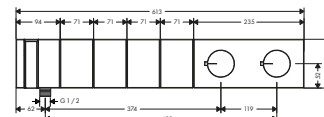

/ Botón de seguridad a 40 °C
/ Temperatura máxima ajustable
/ Para flexos de ducha con tuerca cilíndrica

2 funciones

3 funciones

4 funciones

5 funciones

Sostenibilidad

Tecnologías

Resumen de variantes