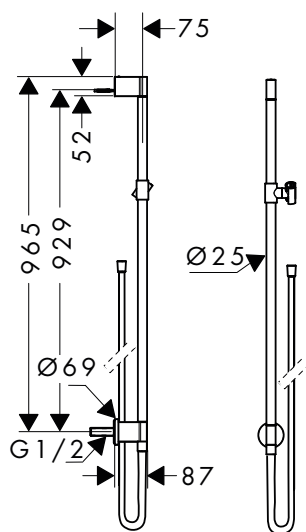

Acabado	Referencia	Euro*
Cromo	48792000	294,00
Bronce cepillado	48792140	441,00
Cromo negro cepillado	48792340	441,00
Negro mate	48792670	411,60
Blanco mate	48792700	411,60
Color oro pulido	48792990	441,00
AXOR FinishPlus*	48792XXX	441,00