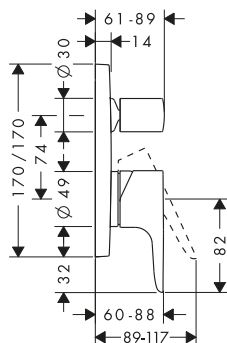

Mezclador monomando de bañera empotrado

Características

/ Caudal máximo a 3 bar: 29 l/min

/ Caudal del caño de bañera a 3 bar: 29 l/min

/ Caudal de la teleducha a 3 bar: 21 l/min

/ Inversor automático

/ Con amortiguador de ruido

Acabado	Referencia	Euro*
Cromo	34425000	412,50
AXOR FinishPlus*	34425XXX	618,80

⚠ A completar con:

AXOR iBox universal Set básico

Referencia

01700180

Euro*

155,00

Partes opcionales:

Florón de alargó softsquare 2 ejes

Acabado

Cromo

Referencia

14972000

Euro*

79,10

AXOR FinishPlus*

Referencia

14972XXX

Euro*

118,70

Florón de alargó

Cromo

Referencia

98860000

Euro*

63,70

AXOR FinishPlus*

Referencia

98860XXX

Euro*

95,60

Prolongación interna 25 mm

Referencia

13587000

Euro*

62,10

Guía de montaje para iBox universal

Referencia

93171000

Euro*

41,60