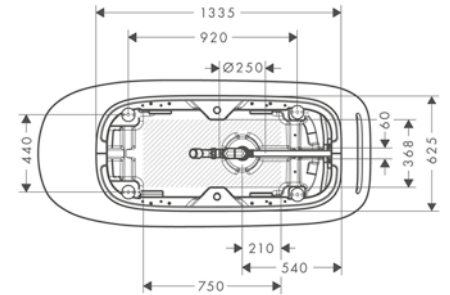

/ Bañera exenta
/ Nivel de llenado: 340 mm aprox.

/ Capacidad útil 180 l aprox. (1 persona 70 kg)
/ Peso con agua (1 persona, 70 kg): aprox. 440 kg

/ Peso sin agua 187 kg aprox.

Finish

○ White

Code no.

11440000