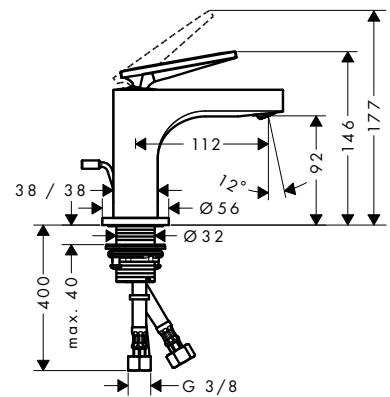

90 corte rómbico

Sostenibilidad

Tecnologías

Resumen de variantes

ComfortZone	Proyección (mm)	Altura del caño (mm)	Tipos de chorro	Modelo de manecilla	Patrón de superficie	Acabado	Referencia	Euro*
80	104	77	chorro normal	pin	liso	Cromo	39015000	650,40
						Cromo negro cepillado	39015340	975,60
						AXOR FinishPlus*	39015XXX	975,60
90	112	92	chorro laminar	pin	liso	Cromo	39035000	650,40
						Cromo negro cepillado	39035340	975,60
						AXOR FinishPlus*	39035XXX	975,60
90	112	92	chorro laminar	plana	liso	Cromo	39022000	480,60
						Cromo negro cepillado	39022340	720,90
						AXOR FinishPlus*	39022XXX	720,90
90	112	92	chorro laminar	plana	corte rómbico	Cromo	39001000	531,40
						Cromo negro cepillado	39001340	797,10
						AXOR FinishPlus*	39001XXX	797,10