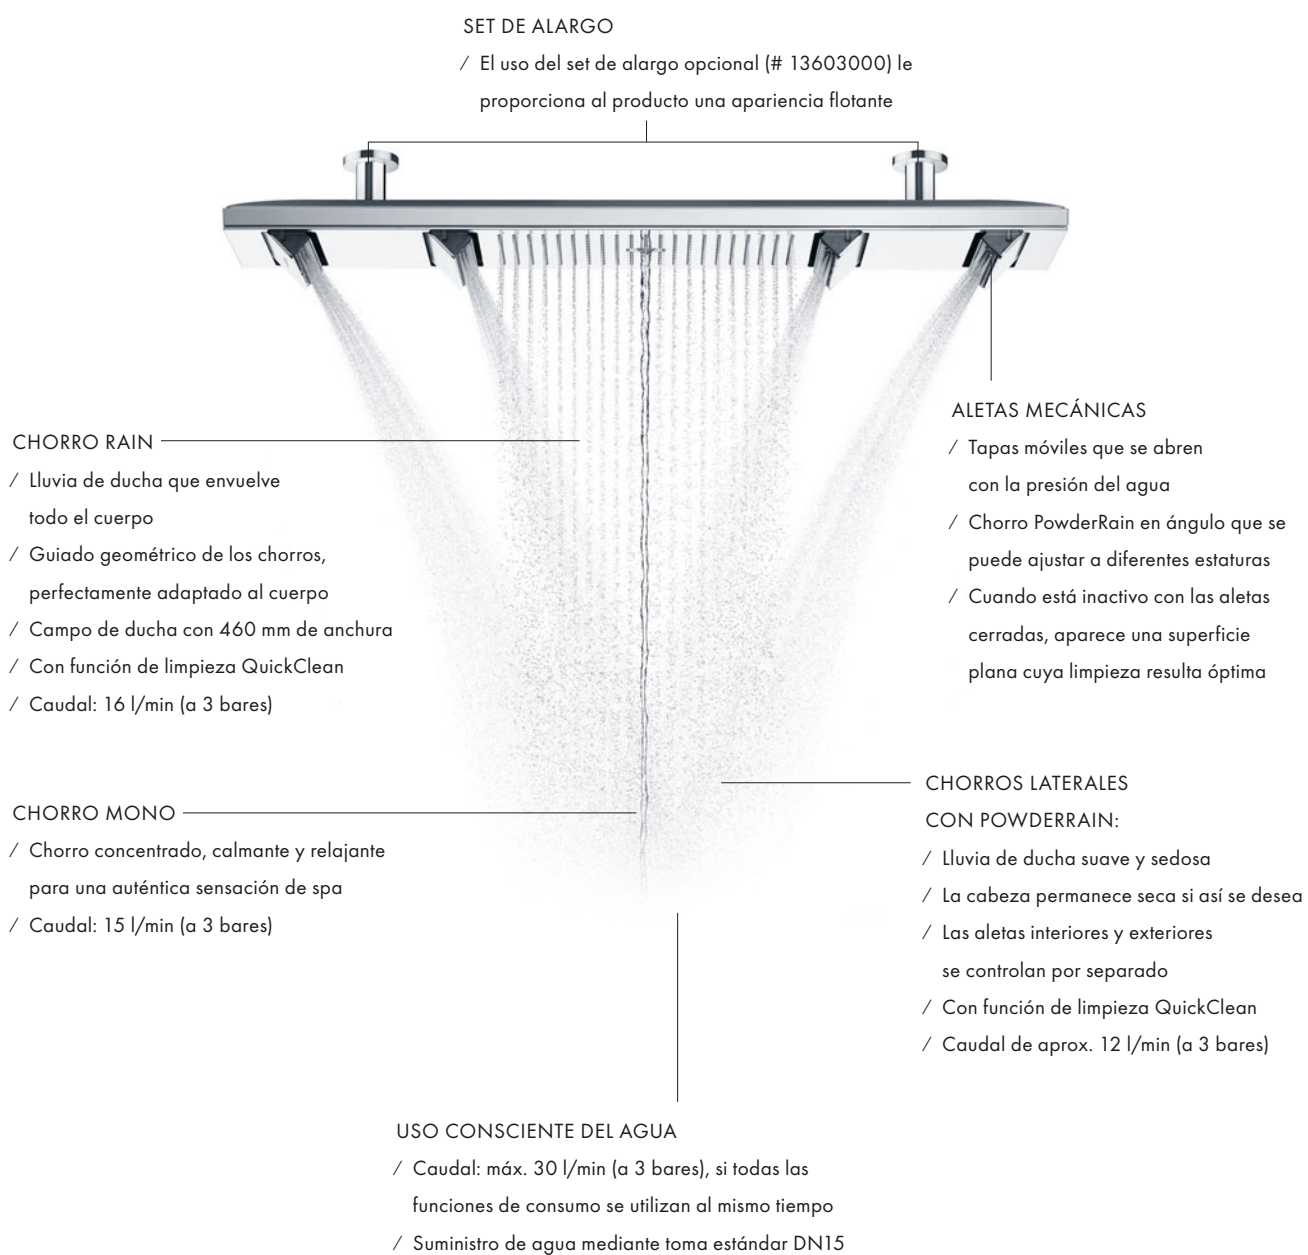

MONORAIN

Un chorro intenso y enfocado.
Refresca y relaja zonas concretas.

WHIRLAIR

Chorro concentrado para masajear determinadas zonas del cuerpo.

Innovaciones en forma de chorro para la ducha

La AXOR ShowerHeaven 1200/300 4jet es un nuevo arquetipo en la ducha y ofrece un gran escenario para el agua. Aquí se realiza una escenificación extraordinaria: con un chorro de agua revitalizante, una lluvia de ducha beneficiosa para el bienestar y el suave chorro PowderRain: la innovación en el diseño del agua de AXOR. Innumerables gotas de agua suaves y aterciopeladas envuelven el cuerpo. Como una crisálida de agua.