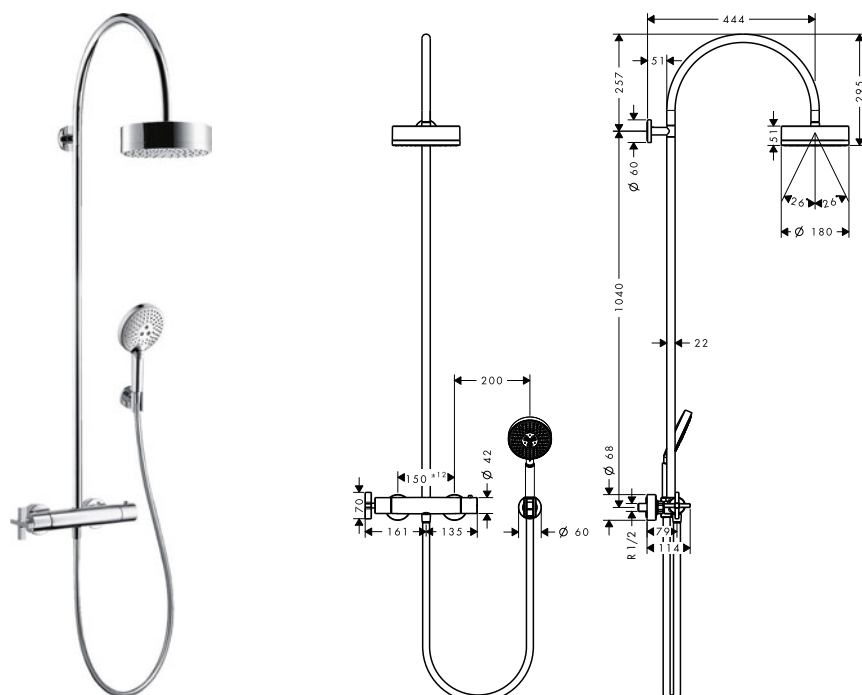

Showerpipe con termostato y ducha fija 180 1jet

Características

/ Consiste en: ducha fija, teleducha, termostato de ducha, flexo de ducha, soporte de ducha
/ Ducha fija AXOR Citterio
/ Tamaño del cabezal de la ducha fija: 180 mm
/ Tipo de chorro de la ducha fija: Rain
/ Caudal Rain 17 l/min aprox. a 3 bar
/ Tipo de chorro para la teleducha: RainAir, Rain, Whirl

/ Caudal de la teleducha a 3 bar: 14,9 l/min
/ Caudal máximo para Showerpipe a 3 bar: 17 l/min
/ Ángulo de ducha fija ajustable
/ Sistema antical QuickClean
/ Diámetro de la barra: 22 mm
/ Soporte de ducha
/ Longitud del brazo de la ducha fija: 444 mm

/ Termostato AXOR Citterio
/ Botón de seguridad a 38 °C
/ Limitación del agua caliente ajustable
/ Conexión DN15
/ Excéntricas 150 ± 12 mm
/ 2 funciones