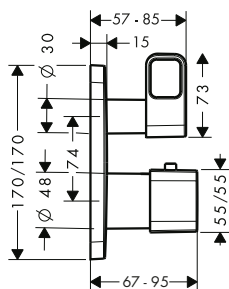

Sostenibilidad

Tecnologías

Acabado	Referencia	Euro*
Cromo	11733000	993,10
AXOR FinishPlus*	11733XXX	1.489,70

Este producto no está disponible en los acabados especiales Cromo negro pulido y Cromo negro cepillado.

A completar con:	Referencia	Euro*
AXOR iBox universal Set básico	01700180	155,00

Partes opcionales:	Acabado	Referencia	Euro*
Florón de alargo softsquare 2 ejes con señalética 1-0-2	Cromo	14973000	79,10
	AXOR FinishPlus*	14973XXX	118,70
Prolongación interna 25 mm		13587000	62,10
Guía de montaje para iBox universal		93171000	41,60