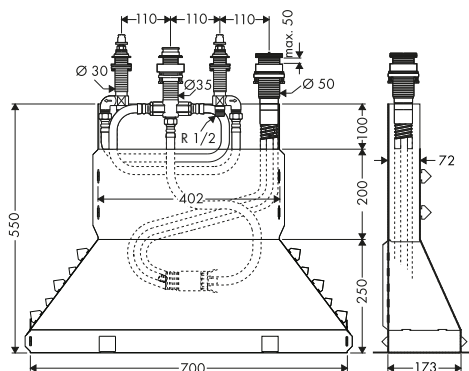

Set básico para mezclador de 4 agujeros para borde de bañera

Características

/ Máxima longitud de extracción de la teleducha: 1,10 m

Certificados/declaraciones

Referencia	Euro*
15480180	1.029,30

Partes opcionales:

Secuflex prolongación interna

Referencia	Euro*
98806000	4,80