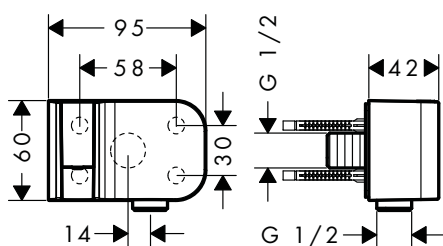

Soporte de ducha con toma de agua integrada

Características

/ Para flexos con tuercas cilíndricas

/ Válvula antirretorno

/ Tipo de conexión: G 1/2

Acabado	Referencia	Euro*
Cromo	45723000	226,40
Bronce cepillado	45723140	339,60
Cromo negro cepillado	45723340	339,60
Negro mate	45723670	317,00
Blanco mate	45723700	317,00
Níquel cepillado	45723820	339,60
Color oro pulido	45723990	339,60
AXOR FinishPlus*	45723XXX	339,60