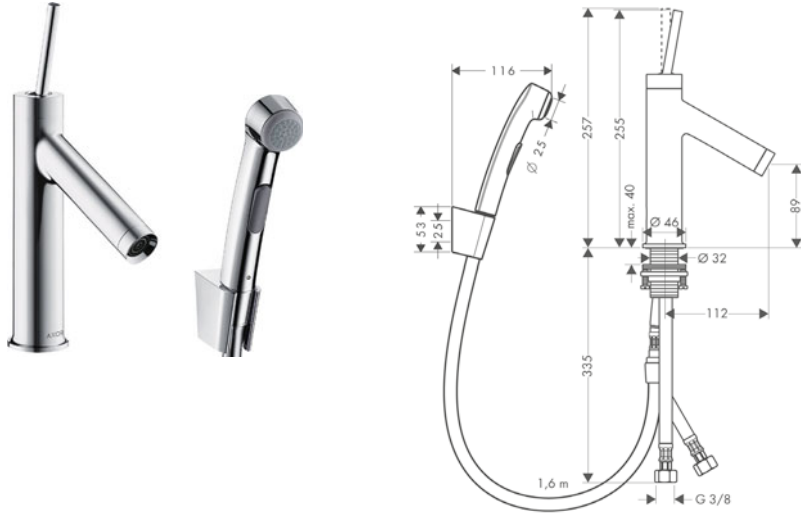

Mezclador monomando de lavabo 90 con teleducha de bidé y flexo 1.60 m

Características

/ Consiste en: mezclador monomando de lavabo, teleducha bidé, soporte de ducha, flexo de ducha, vaciador
/ ComfortZone 90
/ Proyección: 112 mm

/ Altura del caño: 89 mm
/ Modelo de manecilla: manecilla pin
/ Tipo de chorro de bidé: chorro de ducha
/ Caudal máximo a 3 bar: 5 l/min
/ Vaciador Push-Open de 1 1/4"

/ Con función de limpieza QuickClean
/ Taxonomía UE: máx. 6 l/min - Substantial Contribution (SC)

Sostenibilidad

Tecnologías

Certificados/declaraciones

Acabado	Referencia	Euro*
● Cromo	10300000	688,70
● Cromo negro cepillado	10300340	1.033,10
● AXOR FinishPlus*	10300XXX	1.033,10

Este producto está disponible en el acabado especial color oro pulido sólo bajo solicitud AXOR Signature.

Mezcladores monomando de bañera vistos

Características de todas las variantes

/ Proyección: 200 mm
/ Excéntricas 150 ± 16 mm
/ Caudal máximo a 3 bar: 18 l/min

/ Caudal del caño de bañera a 3 bar: 18 l/min
/ Caudal de la teleducha a 3 bar: 16 l/min
/ Inversor automático

/ Con amortiguador de ruido