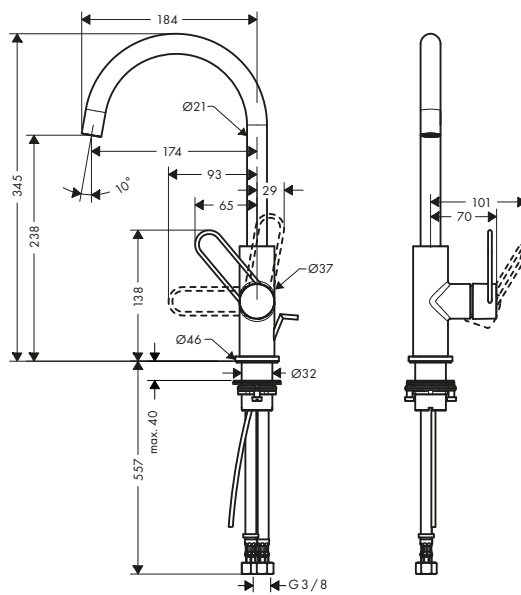

Mezcladores monomando de lavabo con manecilla loop

Resumen de variantes

ComfortZone	Proyección (mm)	Altura del caño (mm)	Vaciador	Para lavabos tipo bol	Acabado	Referencia	Euro*
250	201	249	libre	■	● Cromo	38034000	610,00
					● Cromo negro cepillado	38034340	915,00
					● Níquel cepillado	38034820	915,00
					● AXOR FinishPlus*	38034XXX	915,00

Mezclador monomando de lavabo 240 con manecilla loop y vaciador automático

Características

/ Consiste en: mezclador monomando de lavabo, vaciador
/ ComfortZone 240
/ Proyección: 174 mm

/ Altura del caño: 238 mm
/ Modelo de manecilla: manecilla plana
/ Caño giratorio 115°
/ Caudal máximo a 3 bar: 5 l/min

/ Vaciador automático G 1 1/4
/ Taxonomía UE: máx. 6 l/min - Substantial Contribution (SC)

Sostenibilidad

Tecnologías

Acabado	Referencia	Euro*
● Cromo	38036000	547,40
● Cromo negro cepillado	38036340	821,10
● Níquel cepillado	38036820	821,10
● AXOR FinishPlus*	38036XXX	821,10

Grifo para una sola agua Select 80 sin vaciador

Características

/ ComfortZone 80
/ Proyección: 109 mm
/ Altura del caño: 75 mm

/ Caudal máximo a 3 bar: 5 l/min
/ Conexión para el agua fría
/ Con función de limpieza QuickClean

/ Taxonomía UE: máx. 6 l/min - Substantial Contribution (SC)