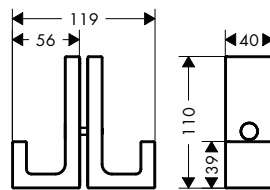

Acabado	Referencia	Euro*
Cromo	42639000	224,70
Bronce cepillado	42639140	337,10
Cromo negro cepillado	42639340	337,10
Negro mate	42639670	314,60
Níquel cepillado	42639820	337,10
Color oro pulido	42639990	337,10
AXOR FinishPlus*	42639XXX	337,10