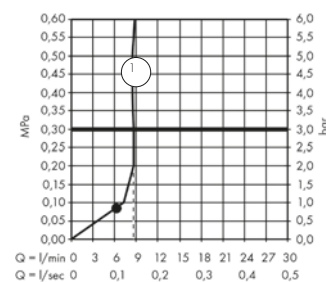

Ducha fija 75 1jet EcoSmart
con brazo de ducha
48490820

- ① PowderRain

La función está garantizada a partir de •. Los valores de consumo se han medido con el mezclador/la llave empotrada correspondiente a efectos prácticos.