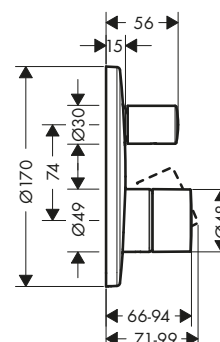

manecilla zero

Resumen de variantes

Modelo de manecilla	Máximo caudal a 3 bar (l/min)	Acabado	Referencia	Euro*
loop	28	Cromo	38426000	397,60
		Cromo negro cepillado	38426340	596,40
		Níquel cepillado	38426820	596,40
		AXOR FinishPlus*	38426XXX	596,40
zero	28	Cromo	45405000	397,60
		Cromo negro cepillado	45405340	596,40
		Níquel cepillado	45405820	596,40
		AXOR FinishPlus*	45405XXX	596,40

⚠ A completar con:		Referencia	Euro*
	AXOR iBox universal Set básico	01700180	155,00

Partes opcionales:		Acabado	Referencia	Euro*
	Florón de alargó round 2 ejes	Cromo	14961000	64,70
		Níquel cepillado	14961820	97,10
		AXOR FinishPlus*	14961XXX	97,10
	Prolongación interna 25 mm		13587000	62,10
	Guía de montaje para iBox universal		93171000	41,60