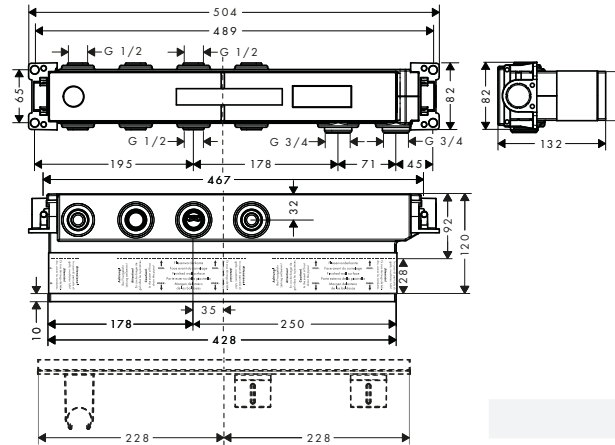

Set básico para módulo de termostato Select para 2 funciones

Características

/ 2 funciones
/ Conexiones DN15/DN20

/ Instalación horizontal
/ Profundidad mínima de instalación: 92 mm

/ Profundidad máxima de instalación: 120 mm

Certificados/declaraciones

Referencia	Euro*
18310180	879,70

Set básico para módulo de termostato Select para 3 funciones

Características

/ 3 funciones
/ Conexiones DN15/DN20

/ Instalación horizontal
/ Profundidad mínima de instalación: 92 mm

/ Profundidad máxima de instalación: 120 mm