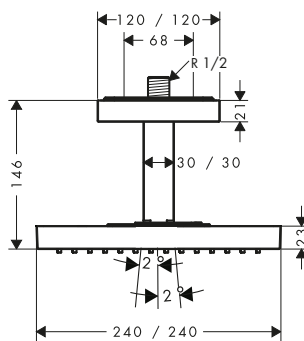

Tecnologías

Tipos de chorro

Acabado	Referencia	Euro*
● Cromo	10929000	1.466,70
● AXOR FinishPlus*	10929XXX	2.200,10