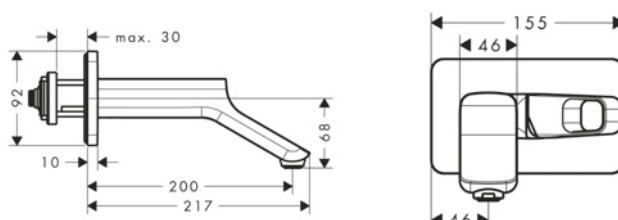

Sostenibilidad

Tecnologías

Acabado	Referencia	Euro*
Cromo	11026000	904,20
AXOR FinishPlus*	11026XXX	1.356,30

Este producto no está disponible en los acabados especiales Cromo negro pulido y Cromo negro cepillado.

A completar con:

AXOR Starck Set básico

Referencia

10902180

Euro*

433,70

Partes opcionales:

AXOR Urquiola Prolongación de 28 mm para mezclador monomando de lavabo de pared

Referencia

11980000

Euro*

179,40