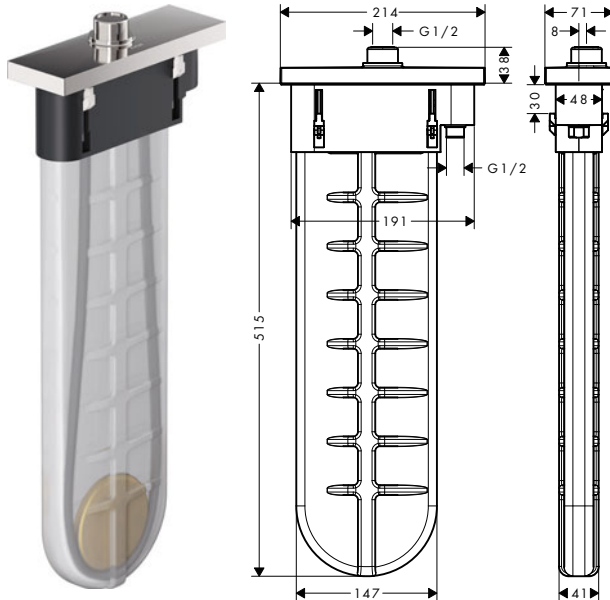

Sets externos

Características de todas las variantes

/ Consiste en: caja del flexo, flexo de ducha, embellecedor
/ Apto para montaje sobre repisa o borde de la bañera
/ 1 función

/ SBox para guiar el flexo de forma silenciosa, suave y protegida
/ Conexiones DN15
/ No se requiere apertura de mantenimiento adicional

/ Intervalo de sujeción: 0 - 30 mm
/ Máxima longitud de extracción de la teleducha 1,45 m
/ Extraíble en cualquier momento
/ Caudal máximo a 3 bar: 9,5 l/min

square