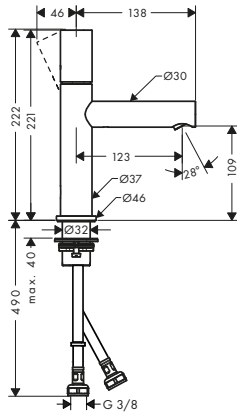

Mezcladores monomando de lavabo con manecilla Zero

Características de todas las variantes

/ Consiste en: mezclador monomando de lavabo, vaciador

/ Modelo de manecilla: manecilla cilíndrica
/ Caudal máximo a 3 bar: 5 l/min

/ Taxonomía UE: máx. 6 l/min - Substantial Contribution (SC)

Sostenibilidad

Tecnologías

Resumen de variantes

ComfortZone	Proyección (mm)	Altura del caño (mm)	Vaciador	Para lavabos tipo bol	Acabado	Referencia	Euro*
80	108	79	libre	-	● Cromo	45005000	376,70
					● Cromo negro cepillado	45005340	565,10
					● Níquel cepillado	45005820	565,10
					● AXOR FinishPlus*	45005XXX	565,10
110	123	109	automático	-	● Cromo	45001000	391,00
					● Cromo negro cepillado	45001340	586,50
					● Níquel cepillado	45001820	586,50
					● AXOR FinishPlus*	45001XXX	586,50
110	123	109	libre	-	● Cromo	45002000	391,00
					● Cromo negro cepillado	45002340	586,50
					● Níquel cepillado	45002820	586,50
					● AXOR FinishPlus*	45002XXX	586,50
200	198	199	libre	■	● Cromo	45003000	513,50
					● Cromo negro cepillado	45003340	770,30
					● Níquel cepillado	45003820	770,30
					● AXOR FinishPlus*	45003XXX	770,30