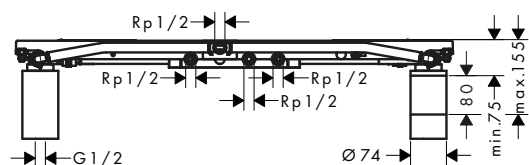

Set básico para ShowerHeaven 1200/300 4jet

Características

/ Instalación insonorizada

/ Profundidad mínima de instalación: 75 mm

/ Profundidad máxima de instalación: 155 mm

Referencia	Euro*
10922180	718,30

Prolongación 230 mm para conexión al techo para ShowerHeaven 1200/400

Características

/ Medida: 230 mm

Acabado	Referencia	Euro*
● Cromo	13603000	1.159,80
● AXOR FinishPlus*	13603XXX	1.739,70

Set básico para ducha fija mural

Características

/ Instalación insonorizada

Referencia	Euro*
35361180	356,10