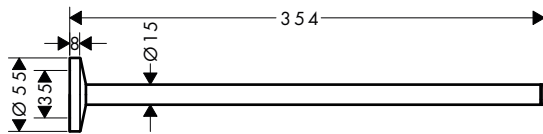

doble

Resumen de variantes

Modelo	Giratorio	Acabado	Referencia	Euro*
simple	-	Cromo	42826000	113,10
		Negro mate	42826670	158,30
		Blanco mate	42826700	158,30
		AXOR FinishPlus*	42826XXX	169,70
doble	■	Cromo	42822000	214,80
		Negro mate	42822670	300,70
		Blanco mate	42822700	300,70
		AXOR FinishPlus*	42822XXX	322,20

AXOR Universal Circular Toallero de aro

Características

/ Material: metálico
/ Giratorio

/ Con material de montaje
/ Fijación oculta

/ Distancia entre perforaciones: 35 mm
/ Diámetro del agujero del taladro: 6 mm