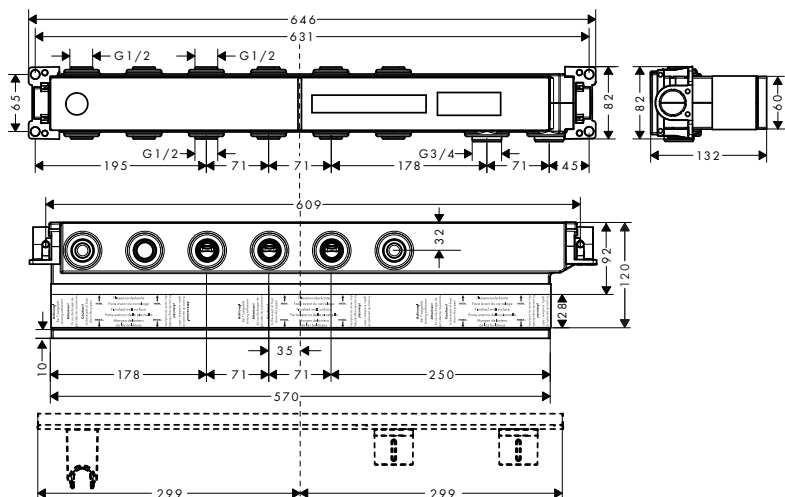

Set básico para módulo de termostato Select para 4 funciones

Características

/ 4 funciones
/ Conexiones DN15/DN20

/ Instalación horizontal
/ Profundidad mínima de instalación: 92 mm

/ Profundidad máxima de instalación: 120 mm

Certificados/declaraciones

Referencia	Euro*
18312180	1.173,00

Set básico para módulo de termostato Select para 5 funciones

Características

/ 5 funciones
/ Conexiones DN15/DN20

/ Instalación horizontal
/ Profundidad mínima de instalación: 92 mm

/ Profundidad máxima de instalación: 120 mm