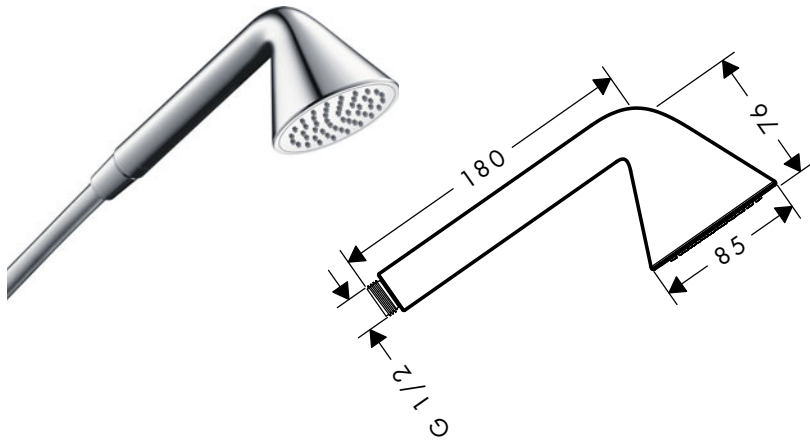

AXOR Showers

AXOR Starck Teleduchas 2jet, 1jet

Resumen de variantes

Tamaño del rociador	Número de chorros	Tipos de chorro	Máximo caudal a 3 bar (l/min)	Presión mínima del caudal (bar)	Acabado	Referencia	Euro*
68/24	1	Rain	8	1	Cromo	10531000	129,50
					Bronce cepillado	10531140	194,30
					Cromo negro cepillado	10531340	194,30
					Níquel cepillado	10531820	194,30
					Color oro pulido	10531990	194,30
					AXOR FinishPlus*	10531XXX	194,30

AXOR Showers/Front Teleducha 85 1jet

Características

/ Tamaño del rociador: 85 mm
/ Tipo de chorro: Rain

/ Caudal máximo a 3 bar: 9 l/min
/ Sistema antical QuickClean