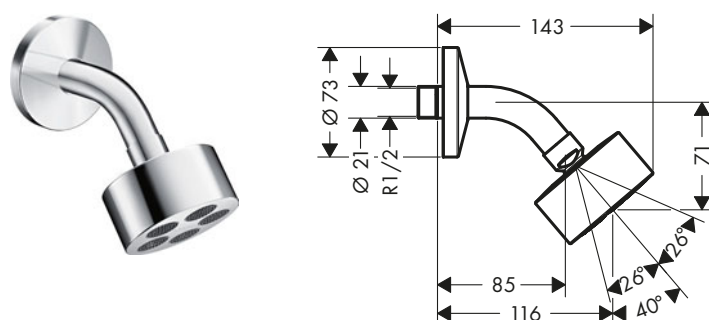

Sostenibilidad

Tecnologías

Tipos de chorro

Acabado	Referencia	Euro*
Cromo	48490000	248,70
Bronce cepillado	48490140	373,10
Cromo negro cepillado	48490340	373,10
Negro mate	48490670	348,20
Blanco mate	48490700	348,20
Color oro pulido	48490990	373,10
AXOR FinishPlus*	48490XXX	373,10