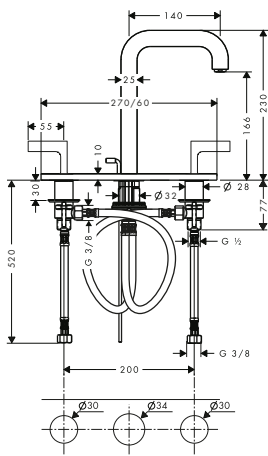

Mezcladores de lavabo de 3 agujeros con placa

Características de todas las variantes

/ Consiste en: mezclador de lavabo de 3 agujeros, vaciador
/ ComfortZone 170
/ Proyección: 140 mm

/ Altura del caño: 166 mm
/ Caudal máximo a 3 bar: 5 l/min
/ Vaciador automático G 1¼

/ Únicamente apto para instalación sobre superficies planas y lisas
/ Taxonomía UE: máx. 6 l/min - Substantial Contribution (SC)

manecilla plana