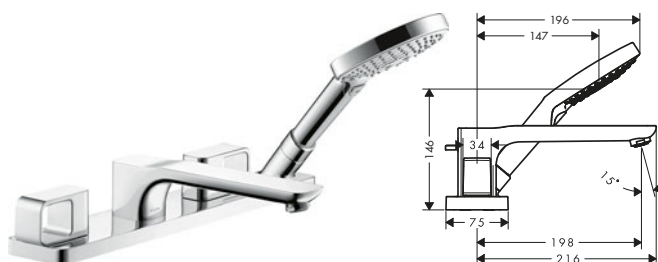

Mezclador de 3 agujeros para borde de bañera

Este producto no está disponible en los acabados especiales Cromo negro pulido y Cromo negro cepillado.

A completar con:

Set básico para mezclador de lavabo de 3 agujeros para borde de bañera

Referencia

Euro*

15484180

219,00

Mezclador de 4 agujeros para borde de bañera

Características

/ Consiste en: mezclador de 4 agujeros para borde de bañera, teleducha, flexo de ducha, soporte de ducha

/ Proyección: 198 mm

/ Máxima longitud de extracción de la teleducha: 1,10 m

/ Caudal máximo a 3 bar: 22 l/min

/ Inversor automático

/ Con función de limpieza QuickClean

Tecnologías

Tipos de chorro

Acabado	Referencia	Euro*
Cromo	11443000	1.772,80
AXOR FinishPlus*	11443XXX	2.659,20

Este producto no está disponible en los acabados especiales Cromo negro pulido y Cromo negro cepillado.

A completar con:

Set básico para mezclador de 4 agujeros para borde de bañera

Referencia

Euro*

15480180

1.029,30

Mezclador de 4 agujeros para repisa

Características

/ Consiste en: mezclador de 4 agujeros de bañera para repisa, teleducha, flexo de ducha, soporte de ducha

/ Proyección: 198 mm

/ Máxima longitud de extracción de la teleducha: 1,10 m

/ Caudal máximo a 3 bar: 22 l/min

/ Inversor automático

/ Con función de limpieza QuickClean