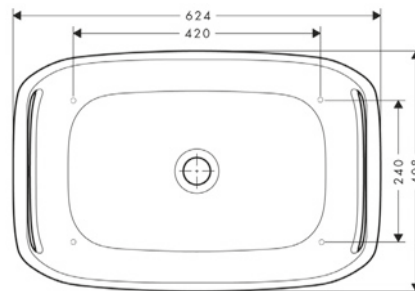

Acabado	Referencia	Euro*
○ Blanco	11300000	1.684,00

Partes opcionales:

Vaciador libre para lavabo

Acabado	Referencia	Euro*
● Cromo	51301000	45,30
● AXOR FinishPlus*	51301XXX	68,00