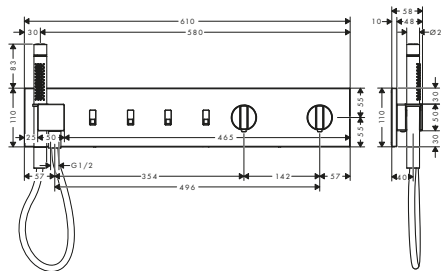

Módulo de termostato 610/110
empotrado con 4 funciones