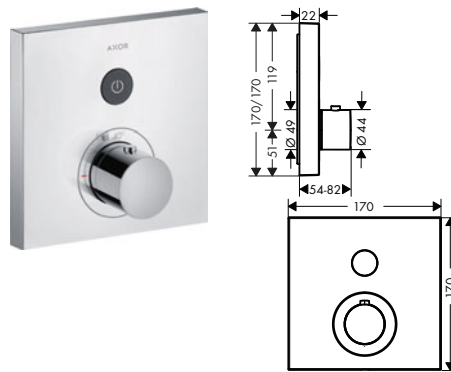

AXOR ShowerSelect Termostatos empotrados

Características de todas las variantes

/ Cómoda apertura y cierre con el botón Select para 1 función

/ Caudal máximo a 3 bar: 26 l/min
/ Botón de seguridad a 40 °C

/ Temperatura máxima ajustable
/ El termostato se entrega con botón On/Off

round

square

softsquare

Tecnologías

Certificados/declaraciones

Resumen de variantes

	Forma	Acabado	Referencia	Euro*
	round	Cromo	36722000	737,80
		Níquel cepillado	36722820	1.106,70
		AXOR FinishPlus*	36722XXX	1.106,70
	square	Cromo	36714000	737,80
		AXOR FinishPlus*	36714XXX	1.106,70
	softsquare	Cromo	36705000	774,00
		AXOR FinishPlus*	36705XXX	1.161,00

! A completar con:		Referencia	Euro*
	Set básico	01700180	155,00

Partes opcionales:	Para	Acabado	Referencia	Euro*	
	Guía de montaje para iBox universal		93171000	41,60	
	Prolongación interna 25 mm		13587000	62,10	
	Florón de largo	Cromo	36705XXX	98860000	63,70
		AXOR FinishPlus*		98860XXX	95,60