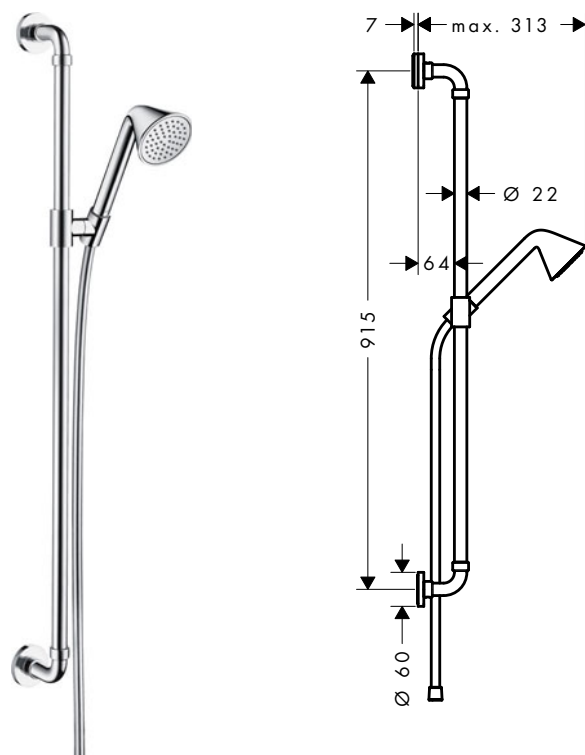

Sostenibilidad

Tecnologías

Tipos de chorro

Acabado	Referencia	Euro*
Cromo	26023000	478,90
AXOR FinishPlus*	26023XXX	718,40