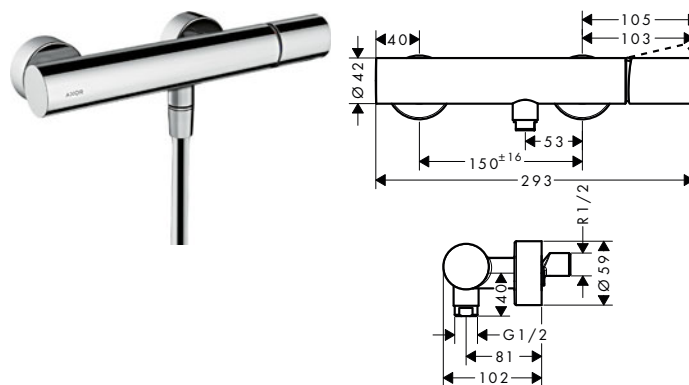

/ Con amortiguador de ruido

manecilla loop

manecilla zero

Para más información sobre este producto, consulte la página siguiente.

Mezcladores monomando de ducha vistos

Resumen de variantes

Modelo de manecilla	Acabado	Referencia	Euro*
loop	 Cromo	38621000	492,60
	 Cromo negro cepillado	38621340	738,90
	 Níquel cepillado	38621820	738,90
	 AXOR FinishPlus*	38621XXX	738,90
zero	 Cromo	45600000	492,60
	 Cromo negro cepillado	45600340	738,90
	 Níquel cepillado	45600820	738,90
	 AXOR FinishPlus*	45600XXX	738,90