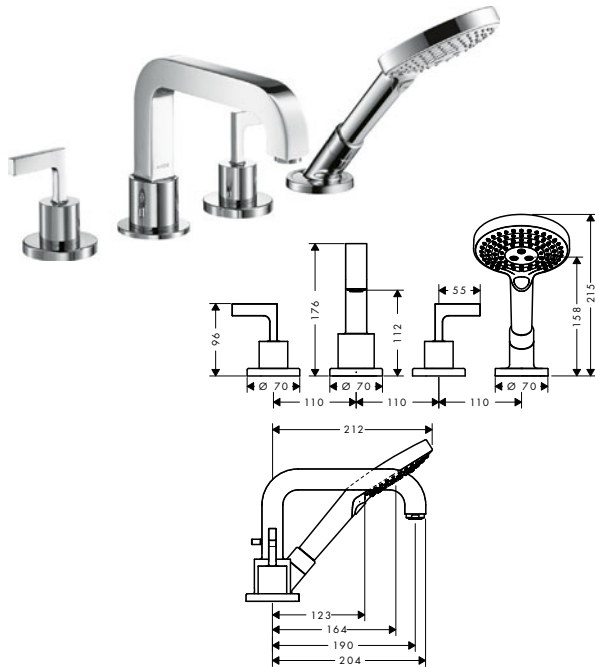

Mezcladores de 4 agujeros de bañera para repisa

Características de todas las variantes

/ Consiste en: mezclador de 4 agujeros de bañera para repisa, teleducha, flexo de ducha, soporte de ducha
/ Proyección: 190 mm

/ Máxima longitud de extracción de la teleducha: 1,10 m
/ Caudal máximo a 3 bar: 21 l/min
/ Caudal del caño de bañera a 3 bar: 21 l/min

/ Caudal de la teleducha a 3 bar: 18 l/min
/ Inversor automático
/ Con función de limpieza QuickClean

manecilla plana