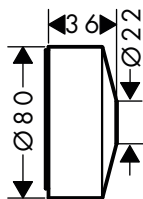

Florón de alargado

Características

/ Para instalaciones empotradas de profundidad limitada
/ Extraíble: 22 mm

Acabado	Referencia	Euro*
Cromo	13610000	33,90
Negro mate	13610670	47,50
Blanco mate	13610700	47,50
AXOR FinishPlus*	13610XXX	50,90