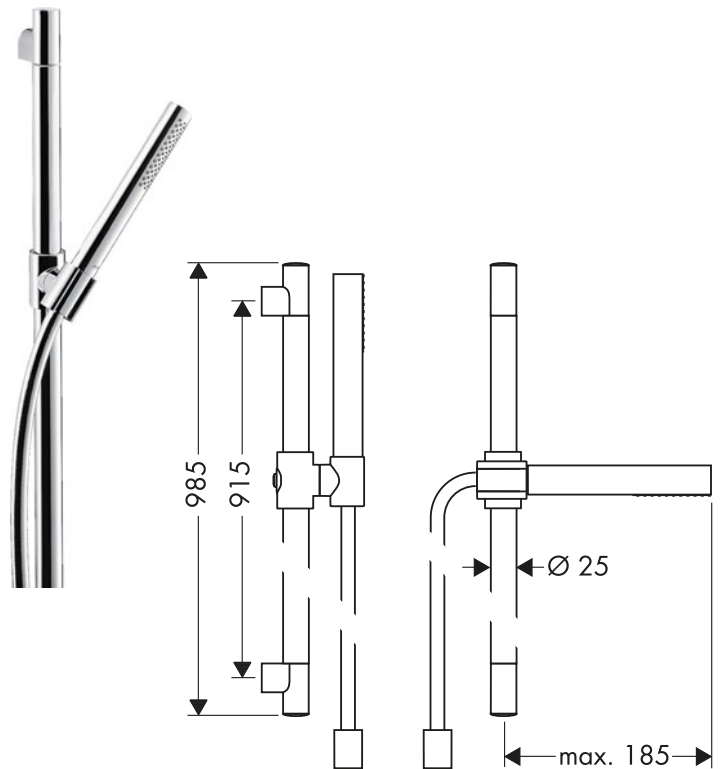

1 tipo de chorro

Sostenibilidad

Tecnologías

Tipos de chorro

Resumen de variantes

Tamaño del rociador	Número de chorros	Tipos de chorro	Máximo caudal a 3 bar (l/min)	Presión mínima del caudal (bar)	Acabado	Referencia	Euro*
68/24	2	Rain, Mono	14,5	1	● Cromo	27980000	617,70
					● Bronce cepillado	27980140	926,60
					● Cromo negro cepillado	27980340	926,60
					● Níquel cepillado	27980820	926,60
					● Color oro pulido	27980990	926,60
					● AXOR FinishPlus*	27980XXX	926,60
68/24	1	Rain	8	1	● Cromo	27983000	403,70
					● Bronce cepillado	27983140	605,60
					● Cromo negro cepillado	27983340	605,60
					● Níquel cepillado	27983820	605,60
					● Color oro pulido	27983990	605,60
					● AXOR FinishPlus*	27983XXX	605,60