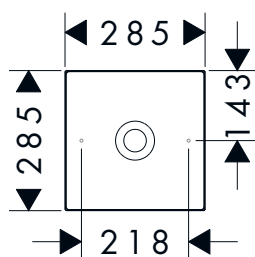

AXOR Suite Lavabos & Bañera Lavabos tipo bol

Características de todas las variantes

/ Consiste en: lavabo tipo bol, marco de diseño
/ Material: SolidSurface
/ Material del marco: metálico

/ Nivel de brillo de la cerámica: mate
/ Sin orificio para grifo
/ Sin rebosadero

/ Sin vaciador
/ Sobre encimera

285/285