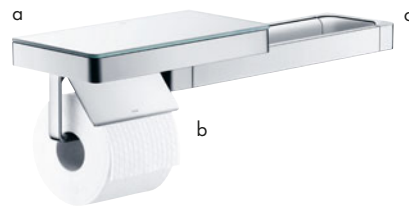

Elegante combinación de barra con repisa de 300 mm (instalada de forma asimétrica) y portarrollos. Se necesitan dos unidades de set adaptador.

Productos necesarios:

a. # 42838000 Repisa AXOR Universal Softsquare de 300 mm
+ 1 x # 42870000 Set adaptador

b. # 42836000 Portarrollos AXOR Universal Softsquare
+ 1 x # 42870000 Set adaptador

c. Barra