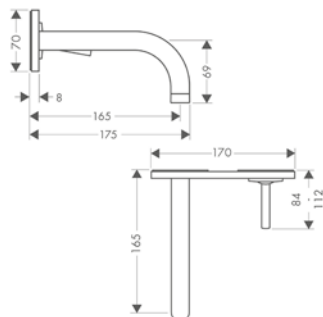

Mezcladores monomando de lavabo empotrados con placa

Características de todas las variantes

/ Consiste en: mezclador monomando de lavabo empotrado, vaciador
/ Modelo de manecilla: manecilla pin
/ Caudal máximo a 3 bar: 5 l/min

/ Vaciador libre
/ La manecilla se puede colocar a la derecha o a la izquierda, dependiendo del montaje del set básico

/ Taxonomía UE: máx. 6 l/min - Substantial Contribution (SC)

165

Sostenibilidad

Tecnologías

225

Resumen de variantes

Proyección (mm)	Acabado	Referencia	Euro*
165	● Cromo	38112000	750,90
	● Cromo negro cepillado	38112340	1.126,40
	● Níquel cepillado	38112820	1.126,40
	● AXOR FinishPlus*	38112XXX	1.126,40
225	● Cromo	38115000	772,20
	● Cromo negro cepillado	38115340	1.158,30
	● Níquel cepillado	38115820	1.158,30
	● AXOR FinishPlus*	38115XXX	1.158,30

⚠ A completar con:

Set básico para mezclador monomando de lavabo empotrado

Referencia	Euro*
13623180	247,30

Partes opcionales:

Prolongación 25 mm para mezclador monomando empotrado

Referencia	Euro*
13586000	130,60

Mezcladores de lavabo de 3 agujeros

Características de todas las variantes

/ Consiste en: mezclador de lavabo de 3 agujeros, vaciador
/ Caudal máximo a 3 bar: 5 l/min
/ Vaciador automático G 1/4
/ Caño giratorio 110°

/ Taxonomía UE: máx. 6 l/min - Substantial Contribution (SC)

160

200

Sostenibilidad

Tecnologías

Para más información sobre este producto, consulte la página siguiente.