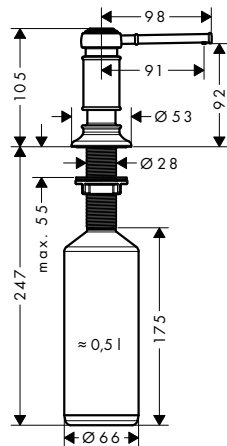

Acabado	Referencia	Euro*
● Cromo	42018000	221,60
● Cromo negro pulido	42018330	332,40
● Cromo negro cepillado	42018340	332,40
● Acabado de acero inoxidable	42018800	288,10