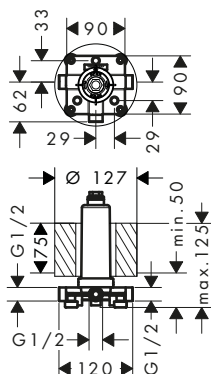

Set básico para ducha fija con conexión a techo

Características

/ Profundidad mínima de instalación: 50 mm
/ Profundidad máxima de instalación: 125 mm

Certificados/declaraciones

Referencia	Euro*
26434180	274,50

Prolongación 230 mm para ducha de techo

Características

/ Medida: 230 mm