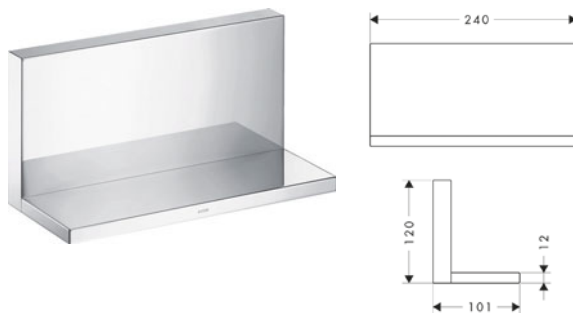

AXOR ShowerSolutions Módulo de teleducha 120/120 empotrado square

Características

/ Consiste en: llave de paso, módulo de teleducha, teleducha, flexo de ducha

/ Tuerca del flexo: para flexos de ducha con tuerca cilíndrica
/ Con válvula antirretorno

/ Caudal máximo a 3 bar: 14,5 l/min
/ Caudal de la teleducha a 3 bar: 14,5 l/min

Acabado	Referencia	Euro*
Cromo	10651000	939,80
AXOR FinishPlus*	10651XXX	1.409,70

! A completar con:		Referencia	Euro*
	Set básico para módulo de teleducha 120/120 empotrado	10650180	228,20

AXOR ShowerSolutions Repisas

Características de todas las variantes

/ Material del marco: latón
/ Material de la repisa: metálico

/ Con material de montaje
/ Fijación oculta

/ Distancia entre perforaciones: 72 mm
/ Diámetro del agujero del taladro: 6 mm

240/120

120/120

Resumen de variantes

	Medidas (mm)	Acabado	Referencia	Euro*
	240/120	Cromo	40873000	638,70
		AXOR FinishPlus*	40873XXX	958,10
	120/120	Cromo	40872000	529,70
		AXOR FinishPlus*	40872XXX	794,60

Partes opcionales:

	Para	Referencia	Euro*	
	Set básico de módulo de repisa larga 240/120 empotrada	40873XXX	40878180	268,40
	Set básico de módulo de repisa corta 120/120 empotrada	40872XXX	40877180	216,30