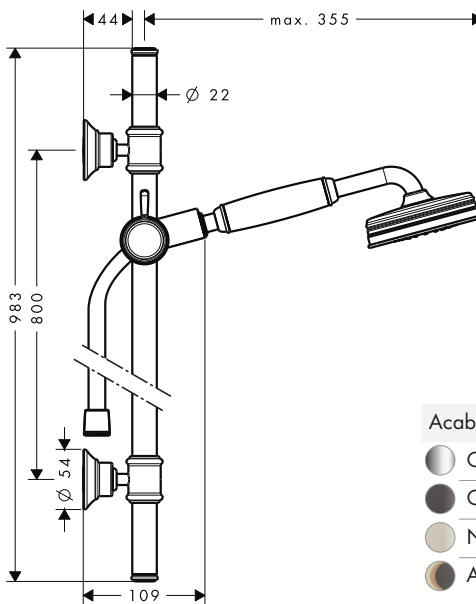

Tecnologías

Tipos de chorro

Acabado	Referencia	Euro*
Cromo	27982000	715,80
Cromo negro cepillado	27982340	1.073,70
Níquel cepillado	27982820	1.073,70
AXOR FinishPlus*	27982XXX	1.073,70

Partes opcionales:

AXOR Montreux Jabonera de cesta 160/83

Acabado	Referencia	Euro*
Cromo	42066000	222,10
Cromo negro cepillado	42066340	333,20
Níquel cepillado	42066820	333,20
AXOR FinishPlus*	42066XXX	333,20