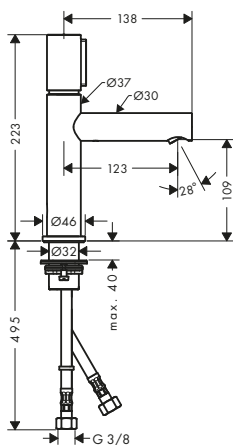

80

110

200

260

Sostenibilidad

Tecnologías

Resumen de variantes

ComfortZone	Proyección (mm)	Altura del caño (mm)	Vaciador	Para lavabos tipo bol	Acabado	Referencia	Euro*
80	108	79	libre	-	Cromo Cromo negro cepillado Níquel cepillado AXOR FinishPlus*	45015000 45015340 45015820 45015XXX	452,40 678,60 678,60 678,60