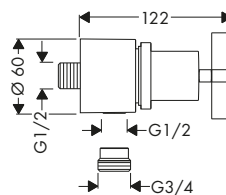

manecilla de cruceta

Resumen de variantes

Modelo de manecilla	Acabado	Referencia	Euro*
plana	Cromo	39882000	289,70
	Cromo negro cepillado	39882340	434,60
	AXOR FinishPlus*	39882XXX	434,60
cruceta	Cromo	39883000	289,70
	Cromo negro cepillado	39883340	434,60
	AXOR FinishPlus*	39883XXX	434,60