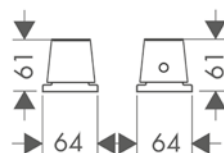

Sostenibilidad

Tecnologías

Acabado	Referencia	Euro*
● Cromo	12422000	276,40
● AXOR FinishPlus*	12422XXX	414,60

⚠ A completar con:

Set básico para mezclador termostático de 2 agujeros para borde de bañera

Referencia	Euro*
15486180	602,40