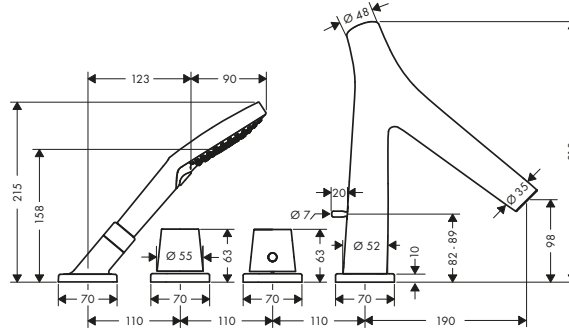

Mezclador termostático de 4 agujeros para repisa

Características

/ Consiste en: mezclador de 4 agujeros de bañera para repisa, teleducha, Secuflex set completo
/ Proyección 190 mm
/ 2 funciones
/ Cartucho del termostato
/ Tipo de chorro del mezclador: chorro laminar

/ Tipo de chorro para la teleducha: Rain, RainAir, WhirlAir
/ Máxima longitud de extracción de la teleducha: 1,10 m
/ Caudal máximo a 3 bar: 17 l/min
/ Caudal del caño de bañera a 3 bar: 17 l/min

/ Caudal de la teleducha a 3 bar: 16 l/min
/ Botón de seguridad a 40 °C
/ Temperatura máxima ajustable
/ Válvula antirretorno
/ Con amortiguador de ruido
/ Conexión: DN15

Sostenibilidad

Tecnologías

Tipos de chorro

Acabado	Referencia	Euro*
Cromo	12426000	1.380,70
AXOR FinishPlus*	12426XXX	2.071,10

⚠ A completar con:

Set básico para mezclador termostático de 4 agujeros para repisa

Referencia	Euro*
15483180	1.900,00

Termostato de ducha visto

Características

/ Caudal máximo a 3 bar: 17 l/min
/ Botón de seguridad a 40 °C

/ Temperatura máxima ajustable
/ Válvula antirretorno

/ Con amortiguador de ruido
/ Excéntricas 150 ± 12 mm