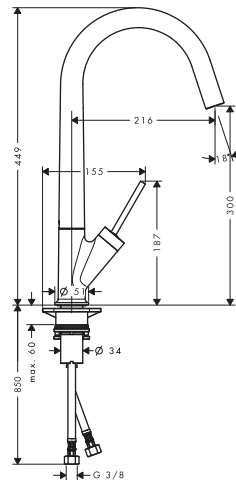

AXOR Starck Mezclador monomando de cocina 300 con caño giratorio

Características

/ ComfortZone 300
/ Caño giratorio en 3 posiciones: 110°, 150° y 360°

/ Chorro normal
/ Caudal máximo a 3 bar: 15 l/min
/ Válvula antirretorno integrada

Tecnologías

Tipos de chorro

Acabado	Referencia	Euro*
Cromo	10822000	613,10
Acabado de acero inoxidable	10822800	827,70
AXOR FinishPlus*	10822XXX	919,70

AXOR Starck Mezclador monomando de cocina 270 con ducha extraíble

Características

/ ComfortZone 270
/ Caño giratorio ajustable en 2 posiciones: 110° o 150°

/ Chorro de ducha, chorro laminar
/ Sujeción magnética Magfit
/ Caudal máximo a 3 bar: 9 l/min

/ Válvula antirretorno integrada
/ Sistema antical QuickClean
/ Extraíble hasta 50 cm