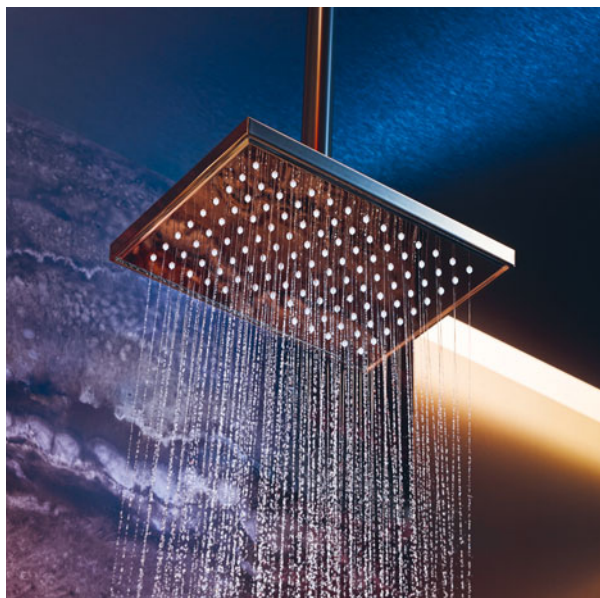

Ahorrar agua, esencial para AXOR

Disponer de agua dulce supone un recurso valioso, por lo que es fundamental moderar su uso. Además de los productos ya existentes para ahorrar agua, como las AXOR Conscious Showers, AXOR llevará a cabo en los próximos años un cambio coherente poniendo mayor énfasis en la eficiencia hídrica. ¿Por qué? Porque reduciendo el consumo de agua de los productos también se reduce la demanda de energía y, por lo tanto, las emisiones de carbono.

AXOR prevé convertir hasta 2030 todos los productos que consumen agua conforme a las especificaciones «ECO», lo que significa que estarán disponibles con tecnologías de ahorro de agua ofreciendo la misma funcionalidad y rendimiento excepcionales.

Nuestra Conscious Shower ahorra agua a la vez que produce un chorro abundante.

La colaboración, en el corazón de la misión de AXOR

AXOR se esfuerza en producir preservando los recursos. Además de desarrollar todos los productos AXOR exclusivamente en Europa —y de fabricar el 90 % de ellos en el AXOR Center for Excellence, en la Selva Negra de Alemania—, la marca mantiene relaciones duraderas con proveedores de la región que priorizan la sostenibilidad. La empresa, asimismo, ha elaborado directrices especiales de diseño ecológico para el futuro desarrollo de toda la gama de productos.