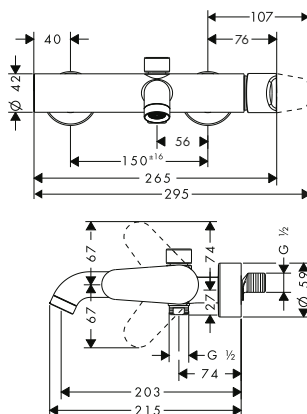

Tecnologías

Acabado	Referencia	Euro*
Cromo	34420000	761,30
AXOR FinishPlus*	34420XXX	1.142,00