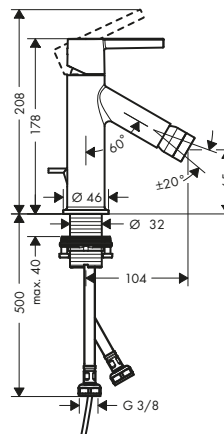

manecilla pin

manecilla plana

Tecnologías

Resumen de variantes

Proyección (mm)	Altura del caño (mm)	Modelo de manecilla	Acabado	Referencia	Euro *
111	59	pin	Cromo	10211000	623,00
			Cromo negro cepillado	10211340	934,50
			AXOR FinishPlus*	10211XXX	934,50
104	65	plana	Cromo	10214000	321,30
			Cromo negro cepillado	10214340	482,00
			AXOR FinishPlus*	10214XXX	482,00