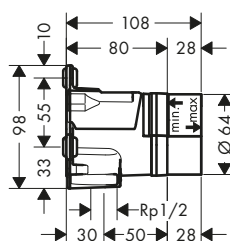

Euro*

13586000

130,60

Set básico para mezclador de lavabo empotrado Select

Referencia

Euro*

13625180

271,40