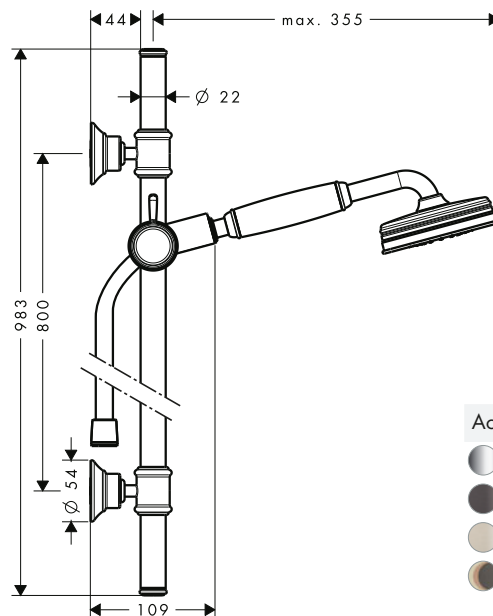

Tecnologías

Tipos de chorro

Acabado	Referencia	Euro*
Cromo	27982000	715,80
Cromo negro cepillado	27982340	1.073,70
Níquel cepillado	27982820	1.073,70
AXOR FinishPlus*	27982XXX	1.073,70

Partes opcionales:

Jabonera de cesta 160/83

Acabado	Referencia	Euro*
Cromo	42066000	222,10
Cromo negro cepillado	42066340	333,20
Níquel cepillado	42066820	333,20
AXOR FinishPlus*	42066XXX	333,20