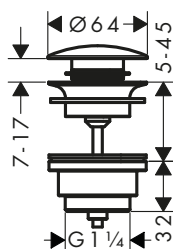

Vaciador push-open para mezcladores de lavabo y bidé

Características

/ Para lavabos con rebosadero
/ Con rebosadero