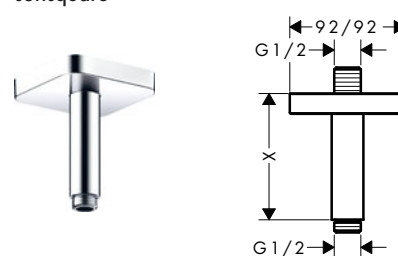

AXOR ShowerSolutions Conexiones de techo

Características de todas las variantes

/ Tipo de conexión: G 1/2

round

square

softsquare

Resumen de variantes

Longitud (mm)	Forma	Acabado	Referencia	Euro*
300	round	Cromo	26433000	260,60
		Bronce cepillado	26433140	390,90
		Cromo negro cepillado	26433340	390,90
		Negro mate	26433670	364,80
		Níquel cepillado	26433820	390,90
		Color oro pulido	26433990	390,90
		AXOR FinishPlus*	26433XXX	390,90
		100	round	Cromo
Bronce cepillado	26432140			293,40
Cromo negro cepillado	26432340			293,40
Negro mate	26432670			273,80
Níquel cepillado	26432820			293,40
Color oro pulido	26432990			293,40
AXOR FinishPlus*	26432XXX			293,40
300	square			Cromo
		Cromo negro cepillado	26438340	373,50
		Negro mate	26438670	348,60
		AXOR FinishPlus*	26438XXX	373,50
100	square	Cromo	26437000	186,90
		Cromo negro cepillado	26437340	280,40
		Negro mate	26437670	261,70
		AXOR FinishPlus*	26437XXX	280,40
300	softsquare	Cromo	26966000	249,00
		Cromo negro cepillado	26966340	373,50
		Negro mate	26966670	348,60
		AXOR FinishPlus*	26966XXX	373,50
100	softsquare	Cromo	26965000	186,90
		Cromo negro cepillado	26965340	280,40
		Negro mate	26965670	261,70
		AXOR FinishPlus*	26965XXX	280,40