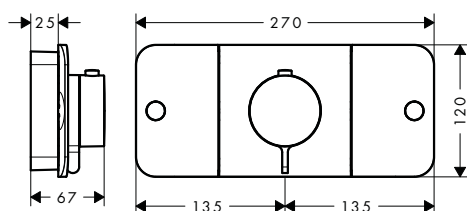

2 funciones