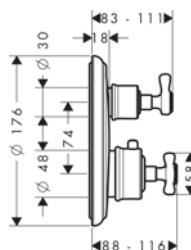

manecilla de cruzeta

Sostenibilidad

Tecnologías

Resumen de variantes

Modelo de manecilla	Acabado	Referencia	Euro*
plana	● Cromo	16801000	968,10
	● Cromo negro cepillado	16801340	1.452,20
	● Níquel cepillado	16801820	1.452,20
	● AXOR FinishPlus*	16801XXX	1.452,20
cruzeta	● Cromo	16800000	937,10
	● Cromo negro cepillado	16800340	1.405,70
	● Níquel cepillado	16800820	1.405,70
	● AXOR FinishPlus*	16800XXX	1.405,70

A completar con:	Referencia	Euro*
AXOR iBox universal Set básico	01700180	155,00

Partes opcionales:	Acabado	Referencia	Euro*
Florón de alargó round 2 ejes con señalética de flechas	● Cromo	14963000	64,70
	● Níquel cepillado	14963820	97,10
	● AXOR FinishPlus*	14963XXX	97,10
Prolongación interna 25 mm		13587000	62,10
Guía de montaje para iBox universal		93171000	41,60