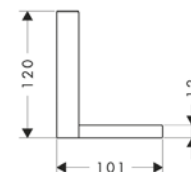

120/120

Resumen de variantes

	Medidas (mm)	Acabado	Referencia	Euro*
	240/120	Cromo	40873000	638,70
		AXOR FinishPlus*	40873XXX	958,10
	120/120	Cromo	40872000	529,70
		AXOR FinishPlus*	40872XXX	794,60

Partes opcionales:

		Para	Referencia	Euro*
	Set básico de módulo de repisa larga 240/120 empotrada	40873XXX	40878180	268,40
	Set básico de módulo de repisa corta 120/120 empotrada	40872XXX	40877180	216,30