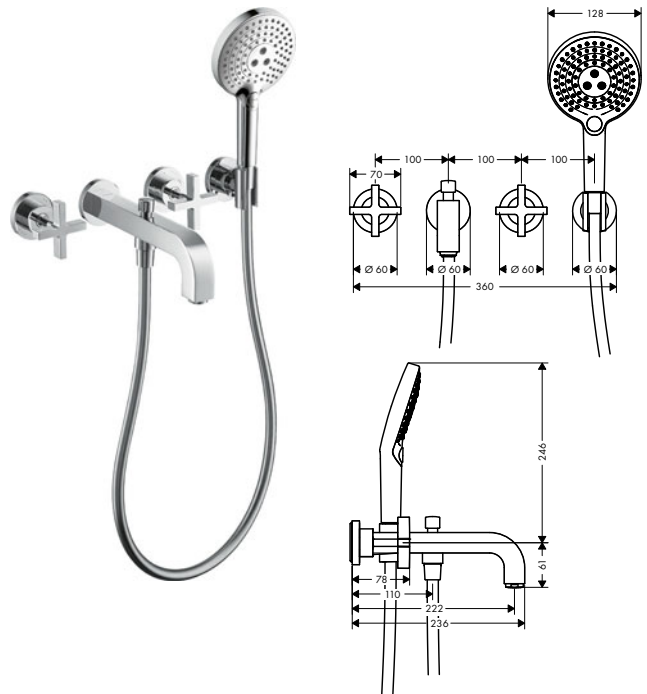

manecilla de cruzeta

Resumen de variantes

Proyección (mm)	Modelo de manecilla	Acabado	Referencia	Euro*
222	plana	Cromo	39448000	1.225,90
		Cromo negro cepillado	39448340	1.838,90
		AXOR FinishPlus*	39448XXX	1.838,90