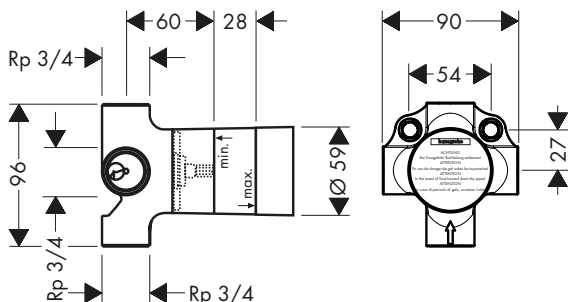

Set básico para Quattro inversor empotrado de 3 salidas

Características

- / Requiere control de caudal por separado
- / 3 funciones
- / Uso simultáneo de 2 funciones
- / Apto para todos los sets externos de inversor Quattro
- / Caudal máximo a 3 bar: 65 l/min

Referencia	Euro*
16930180	291,50

Partes opcionales:

Prolongación interna 25 mm para Trio/Quattro

Referencia	Euro*
92990000	54,90