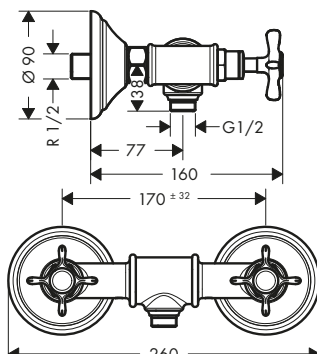

Mezclador bimando de ducha visto con manecillas de cruceta

Características

/ Excéntricas 170 ± 32 mm

/ Caudal máximo a 3 bar: 11 l/min

/ Válvula antirretorno

Acabado	Referencia	Euro*
● Cromo	16560000	1.206,70
● Cromo negro cepillado	16560340	1.810,10
● Níquel cepillado	16560820	1.810,10
● AXOR FinishPlus*	16560XXX	1.810,10