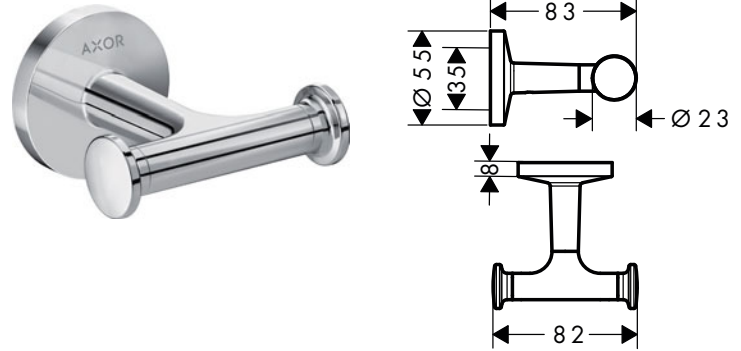

AXOR Universal Circular Perchas

Características de todas las variantes

/ Material: metálico

/ Con material de montaje

/ Diámetro del agujero del taladro: 6 mm

simple

doble

Resumen de variantes

Modelo	Acabado	Referencia	Euro*
simple	Cromo	42811000	22,60
	Negro mate	42811670	31,60
	Blanco mate	42811700	31,60
	AXOR FinishPlus*	42811XXX	33,90
doble	Cromo	42812000	62,20
	Negro mate	42812670	87,10
	Blanco mate	42812700	87,10
	AXOR FinishPlus*	42812XXX	93,30

AXOR Universal Circular Toallero con repisa

Características

/ Material: metálico
/ Longitud: 655 mm

/ Con material de montaje
/ Fijación oculta

/ Distancia entre perforaciones: 600 mm
/ Diámetro del agujero del taladro: 6 mm

Acabado	Referencia	Euro*
Cromo	42843000	294,00
Negro mate	42843670	411,60
Blanco mate	42843700	411,60
AXOR FinishPlus*	42843XXX	441,00