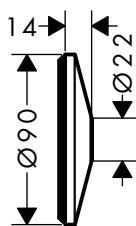

Florón de largo 90 mm

Características

/ Para una mayor cobertura de azulejos

Acabado	Referencia	Euro*
 Cromo	13611000	33,90
 Negro mate	13611670	47,50
 Blanco mate	13611700	47,50
 AXOR FinishPlus*	13611XXX	50,90