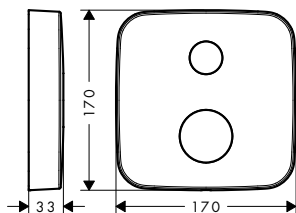

Florón de alargado softsquare 2 ejes con señalética 1-0-2

Características

/ Para instalaciones empotradas de profundidad limitada

/ Medida: 18 mm más largo que el florón en serie
/ Extraíble: 33 mm

Acabado	Referencia	Euro*
Cromo	14973000	79,10
AXOR FinishPlus*	14973XXX	118,70

Florón de alargado softsquare 2 ejes con señalética de flechas

Características

/ Para instalaciones empotradas de profundidad limitada

/ Medida: 18 mm más largo que el florón en serie
/ Extraíble: 33 mm