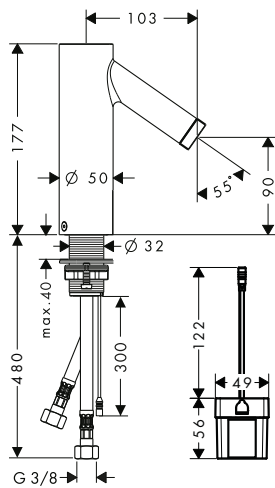

AXOR Starck Mezcladores electrónicos de lavabo

Características de todas las variantes

/ ComfortZone 90
/ Proyección: 103 mm
/ Caudal máximo a 3 bar: 5 l/min
/ Detector de proximidad por infrarrojos

/ Enjuage higiénico activable (caudal de agua automático)
/ Frecuencia de limpieza higiénica 24 h
/ Tiempo del ciclo de enjuage higiénico: 10 s

/ Enjuage continuo activable (apertura durante 180 segundos, adecuado para desinfección térmica)
/ Sistema antical QuickClean
/ Taxonomía UE: máx. 6 l/min - Substantial Contribution (SC)

programable