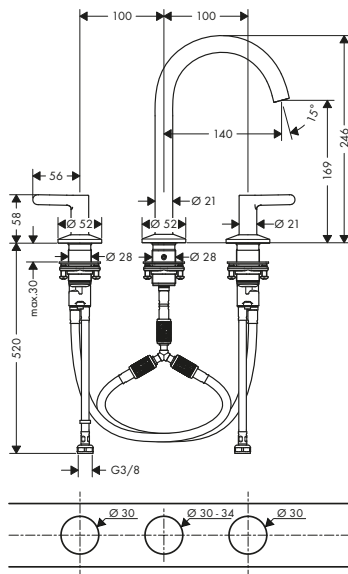

/ Altura del caño: 169 mm
 / Modelo de manecilla: manecilla plana
 / Caño giratorio 120°
 / Caudal máximo a 3 bar: 5 l/min

/ Vaciador Push-Open de 1 1/4"
 / Material del vaciador: metálico
 / Taxonomía UE: máx. 6 l/min - Substantial Contribution (SC)