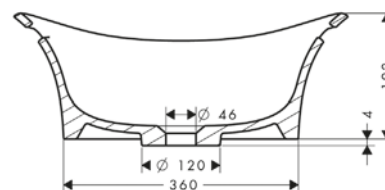

/ Material: resina mineral con una capa de GelCoat
/ Nivel de brillo de la cerámica: brillante

/ Sin orificio para grifo
/ Sin rebosadero
/ Sin repisa

/ Sin vaciador
/ Sobre encimera

Acabado	Referencia	Euro*
○ Blanco	11301000	1.506,70