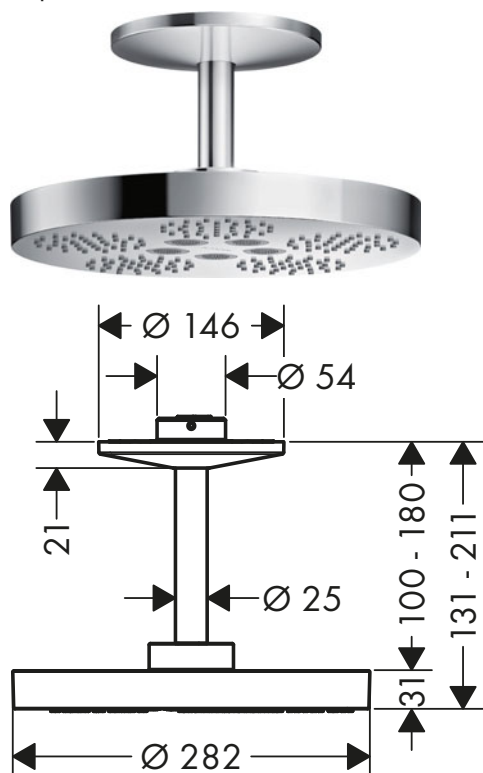

Duchas fijas de techo 2jet, 1jet

Características de todas las variantes

/ Consiste en: ducha fija, conexión de techo
/ Tamaño del rociador 280 mm

/ Ducha fija desmontable para limpieza
/ Sistema antical QuickClean

2 tipos de chorro