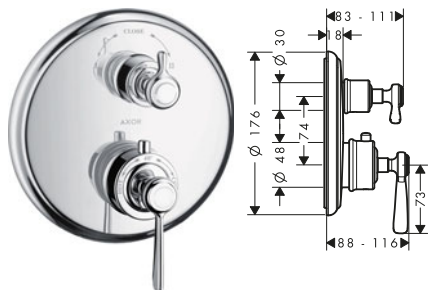

Termostatos empotrados con llave de paso e inversor

Características de todas las variantes

/ Caudal máximo a 3 bar: 29 l/min
/ Caudal de agua salida superior 25 l/min aprox. a 3 bar

/ Caudal de agua salida inferior 29 l/min aprox. a 3 bar
/ Botón de seguridad a 40 °C

/ Temperatura máxima ajustable
/ Válvula antirretorno
/ Con amortiguador de ruido

manecilla plana