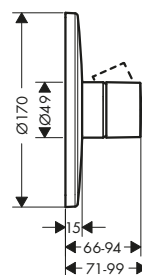

manecilla zero

Resumen de variantes

Modelo de manecilla	Acabado	Referencia	Euro*
loop	Cromo	38626000	342,90
	Cromo negro cepillado	38626340	514,40
	Níquel cepillado	38626820	514,40
	AXOR FinishPlus*	38626XXX	514,40
zero	Cromo	45605000	342,90
	Cromo negro cepillado	45605340	514,40
	Níquel cepillado	45605820	514,40
	AXOR FinishPlus*	45605XXX	514,40

A completar con:

	AXOR iBox universal Set básico	Referencia	Euro*
		01700180	155,00

Partes opcionales:

Partes opcionales:	Acabado	Referencia	Euro*
	Cromo	14960000	64,70
	Níquel cepillado	14960820	97,10
	AXOR FinishPlus*	14960XXX	97,10
		13587000	62,10
		93171000	41,60