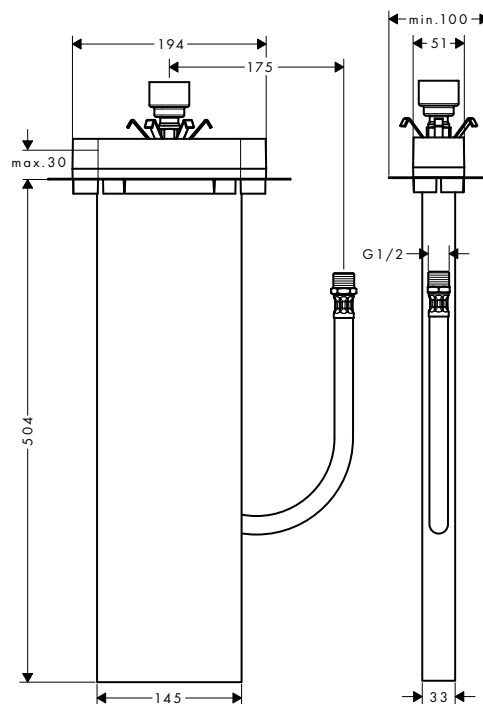

Referencia

Euro*

15490180

74,20

Partes opcionales:

Set de montaje

Referencia

Euro*

28014000

89,10

Ángulo de montaje

28011000

222,50