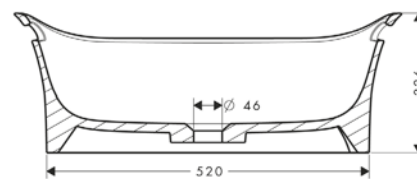

Lavabo tipo bol 624/480

Características

/ Material: resina mineral con una capa de GelCoat
/ Nivel de brillo de la cerámica: brillante

/ Sin orificio para grifo
/ Sin rebosadero
/ Sin repisa

/ Sin vaciador
/ Sobre encimera

Acabado	Referencia	Euro*
○ Blanco	11300000	1.684,00

Partes opcionales:

Vaciador libre para lavabo

Acabado	Referencia	Euro*
● Cromo	51301000	45,30
● AXOR FinishPlus*	51301XXX	68,00

Lavabo tipo bol 511

Características

/ Material: resina mineral con una capa de GelCoat
/ Nivel de brillo de la cerámica: brillante

/ Sin orificio para grifo
/ Sin rebosadero
/ Sin repisa

/ Sin vaciador
/ Sobre encimera