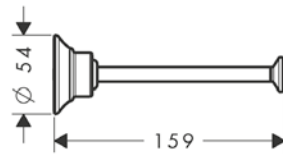

AXOR Montreux Portarrollos sin tapa

Características

/ Material: metálico
/ Con material de montaje

/ Diámetro del agujero del taladro: 10 mm
/ Longitud 159 mm

Acabado	Referencia	Euro*
Cromo	42028000	111,50
Cromo negro cepillado	42028340	167,30
Níquel cepillado	42028820	167,30
AXOR FinishPlus*	42028XXX	167,30