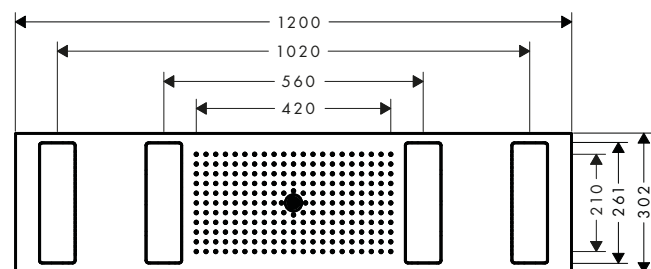

AXOR ShowerSolutions ShowerHeaven 1200/300 4jet sin iluminación

Características

- / Tamaño del rociador 1200 x 300 mm
- / Tipo de chorro: PowderRain, Rain, Mono
- / Longitud de la conexión de techo 100 mm
- / Máx. caudal 30 l/min aprox. a 3 bar
- / Caudal PowderRain exterior (a 3 bar): 11 l/min
- / Caudal PowderRain interior (a 3 bar): 12 l/min

- / Caudal Rain 16 l/min aprox. a 3 bar
- / Caudal Mono 14 l/min aprox. a 3 bar
- / Los tipos de chorro se pueden controlar individualmente o en combinación
- / Ducha fija desmontable para limpieza

- / las aletas extendibles se pueden abrir manualmente
- / Tipo de conexión: set básico
- / Sistema antical QuickClean
- / Certificado TÜV
- / No se incluye set básico

Tecnologías

Tipos de chorro

Acabado	Referencia	Euro*
Cromo	10637000	9.770,30
AXOR FinishPlus*	10637XXX	14.655,50

⚠ A completar con:

Set básico para ShowerHeaven 1200/300 4jet

Referencia	Euro*
10922180	718,30

Partes opcionales:

Prolongación 230 mm para conexión al techo para ShowerHeaven 1200/400

Módulo de termostato Select 670/90 mm empotrado para 5 funciones

Acabado	Referencia	Euro*
Cromo	13603000	1.159,80
AXOR FinishPlus*	13603XXX	1.739,70
Cromo	18358000	2.657,70
AXOR FinishPlus*	18358XXX	3.986,60