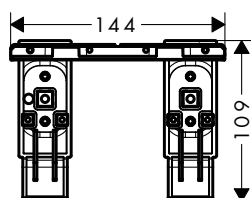

AXOR Universal Softsquare Set adaptador

Acabado	Referencia	Euro*
Cromo	42870000	57,60
Bronce cepillado	42870140	86,40
Cromo negro cepillado	42870340	86,40
Negro mate	42870670	80,60
Color oro pulido	42870990	86,40
AXOR FinishPlus*	42870XXX	86,40