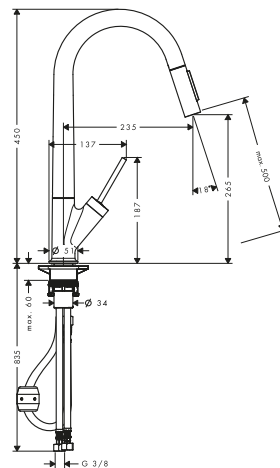

Características

/ ComfortZone 270
/ Caño giratorio ajustable en 2 posiciones: 110° o 150°

/ Chorro de ducha, chorro laminar
/ Sujeción magnética Magfit
/ Caudal máximo a 3 bar: 9 l/min

/ Válvula antirretorno integrada
/ Sistema antical QuickClean
/ Extraíble hasta 50 cm