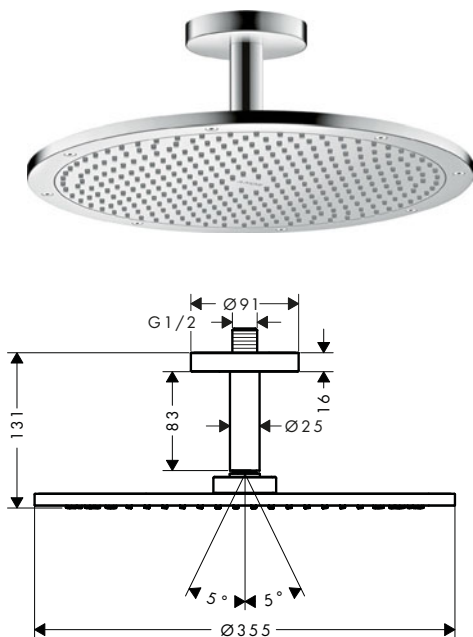

AXOR ShowerSolutions Ducha fija 350 1jet de techo

Características

- / Consiste en: ducha fija, conexión de techo
- / Tamaño del rociador 350 mm
- / Tipo de chorro: PowderRain
- / Ángulo de ducha fija ajustable
- / Longitud de la conexión de techo 100 mm
- / Máx. caudal 26 l/min aprox. a 3 bar
- / Caudal PowderRain (a 3 bar): 26 l/min
- / Ducha fija desmontable para limpieza
- / Rosca de conexión G 1/2
- / Sistema antical QuickClean