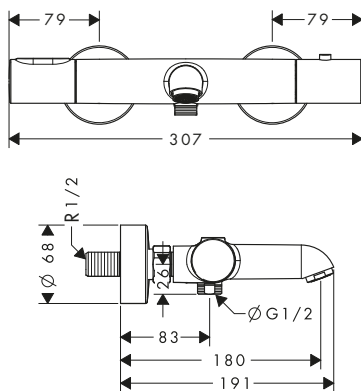

Termostato de bañera visto

Características

/ Proyección 180 mm
/ 2 funciones
/ Cartucho del termostato, llave de paso e inversor
/ Tipo de chorro del mezclador: chorro normal
/ Caudal máximo a 3 bar: 21 l/min

/ Caudal del caño de bañera a 3 bar: 21 l/min
/ Caudal de la teleducha a 3 bar: 17 l/min
/ Botón de seguridad a 40 °C
/ Temperatura máxima ajustable
/ Válvula antirretorno

/ Con amortiguador de ruido
/ Conexión: DN15
/ Excéntricas 150 ± 12 mm
/ Sistema antical QuickClean

Sostenibilidad

Tecnologías

Acabado	Referencia	Euro*
● Cromo	34435000	609,40
● AXOR FinishPlus*	34435XXX	914,10

Termostato de ducha visto

Características

/ Caudal máximo a 3 bar: 20 l/min
/ Botón de seguridad a 40 °C

/ Temperatura máxima ajustable
/ Válvula antirretorno

/ Con amortiguador de ruido
/ Excéntricas 150 ± 12 mm