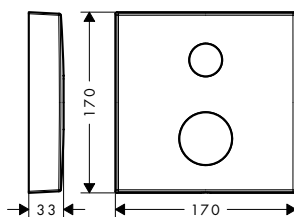

Florón de alarg square 2 ejes con señalética de flechas

Características

/ Para instalaciones empotradas de profundidad limitada

/ Medida: 18 mm más largo que el florón en serie
/ Extraíble: 33 mm

Acabado	Referencia	Euro*
Cromo	14970000	79,10
AXOR FinishPlus*	14970XXX	118,70

Florón de alarg softsquare 1 eje

Características

/ Para instalaciones empotradas de profundidad limitada

/ Medida: 18 mm más largo que el florón en serie
/ Extraíble: 33 mm