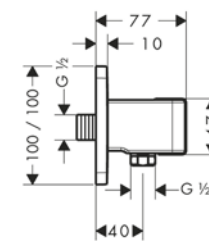

softsquare

Resumen de variantes

Forma	Acabado	Referencia	Euro*
round	● Cromo	36733000	117,60
	● Cromo negro cepillado	36733340	176,40
	● Negro mate	36733670	164,60
	● AXOR FinishPlus*	36733XXX	176,40

Para más información sobre este producto, consulte la página siguiente.