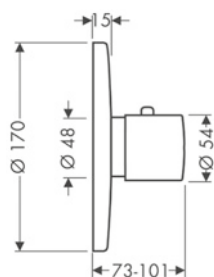

Temostato de gran caudal empotrado

Características

/ Caudal máximo a 3 bar: 59 l/min

/ Caudal de agua salida superior 42 l/min aprox. a 3 bar

/ Caudal de agua salida inferior 42 l/min aprox. a 3 bar

/ Botón de seguridad a 40 °C

/ Temperatura máxima ajustable

/ Con amortiguador de ruido

Tecnologías

Acabado	Referencia	Euro*
Cromo	38715000	791,60
Cromo negro cepillado	38715340	1.187,40
Níquel cepillado	38715820	1.187,40
AXOR FinishPlus*	38715XXX	1.187,40

⚠ A completar con:

AXOR iBox universal Set básico

Referencia	Euro*
01700180	155,00

Partes opcionales:

Florón de alargado round 1 eje

Acabado	Referencia	Euro*
Cromo	14960000	64,70
Níquel cepillado	14960820	97,10
AXOR FinishPlus*	14960XXX	97,10

Prolongación interna 25 mm

13587000	62,10

Guía de montaje para iBox universal

93171000	41,60

Termostato empotrado

Características

/ Caudal máximo a 3 bar: 43 l/min

/ Botón de seguridad a 40 °C

/ Temperatura máxima ajustable

/ Válvula antirretorno

/ Con amortiguador de ruido