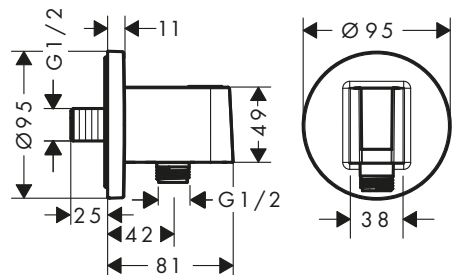

AXOR Starck / AXOR ShowerSolutions Tomas de agua

Resumen de variantes

Forma	Acabado	Referencia	Euro*
softsquare	Cromo	36731000	38,20
	Bronce cepillado	36731140	57,30
	Cromo negro cepillado	36731340	57,30
	Negro mate	36731670	53,50
	Níquel cepillado	36731820	57,30
	Color oro pulido	36731990	57,30
	AXOR FinishPlus*	36731XXX	57,30

AXOR Montreux Toma de agua con válvula anti-retorno

Características

- / Válvula antirretorno
- / Tipo de conexión: G 1/2

Acabado	Referencia	Euro*
Cromo	16884000	50,70
Cromo negro cepillado	16884340	76,10
Níquel cepillado	16884820	76,10
AXOR FinishPlus*	16884XXX	76,10

AXOR ShowerSolutions Soportes de ducha

Características de todas las variantes

- / Válvula antirretorno
- / Tipo de conexión: G 1/2
- / Para flexos con tuercas cónicas

Resumen de variantes

Forma	Acabado	Referencia	Euro*
round	Cromo	36733000	117,60
	Cromo negro cepillado	36733340	176,40
	Negro mate	36733670	164,60
	AXOR FinishPlus*	36733XXX	176,40

Para más información sobre este producto, consulte la página siguiente.