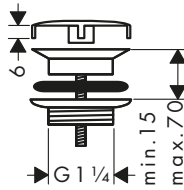

Vaciador libre para lavabo

Características

/ Para lavabos sin rebosadero
/ Con rebosadero

Acabado	Referencia	Euro*
● Cromo	51301000	45,30
● Bronce cepillado	51301140	68,00
● Cromo negro cepillado	51301340	68,00
● Negro mate	51301670	63,40
● Blanco mate	51301700	63,40
● Níquel cepillado	51301820	68,00
● Color oro pulido	51301990	68,00
● AXOR FinishPlus*	51301XXX	68,00

Sifón

Características

/ Profundidad de montaje 65-165 mm

/ Barrera de olores - la altura del sifón es de 70 mm / Conexión de entrada: G 1 1/4