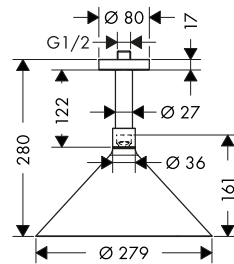

AXOR Showers/Front Ducha fija 240 2jet de techo

Características

/ Consiste en: ducha fija, conexión de techo
/ Tamaño del rociador 279 mm
/ Tipo de chorro: Rain, RainAir
/ Ángulo de ducha fija ajustable
/ Longitud de la conexión de techo 139 mm

/ Máx. caudal 17 l/min aprox. a 3 bar
/ Caudal Rain 17 l/min aprox. a 3 bar
/ Caudal RainAir 16 l/min aprox. a 3 bar
/ Cabezal desmontable para una sencilla limpieza
/ Rosca de conexión G 1/2

/ Sistema antical QuickClean
/ Cómodo cambio de los tipos de chorro con el pulsador Select

Tecnologías

Tipos de chorro

Acabado	Referencia	Euro*
● Cromo	26022000	797,80
● AXOR FinishPlus*	26022XXX	1.196,70

AXOR Showers/Front Ducha fija 240 2jet mural

Características

/ Consiste en: ducha fija, brazo de ducha
/ Tamaño del rociador 279 mm
/ Tipo de chorro: Rain, RainAir
/ Ángulo de ducha fija ajustable
/ Longitud del brazo de ducha 400 mm

/ Brazo de ducha giratorio 150°
/ Máx. caudal 15 l/min aprox. a 3 bar
/ Caudal Rain 15 l/min aprox. a 3 bar
/ Caudal RainAir 15 l/min aprox. a 3 bar
/ Cabezal desmontable para una sencilla limpieza
/ Rosca de conexión G 1/2

/ Sistema antical QuickClean
/ Cómodo cambio de los tipos de chorro con el pulsador Select