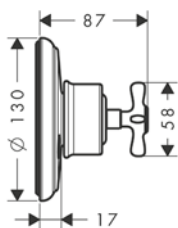

Llave de paso e inversor Trio/Quattro empotrado con manecilla de cruceta

Acabado	Referencia	Euro*
Cromo	16830000	309,50
Cromo negro cepillado	16830340	464,30
Níquel cepillado	16830820	464,30
AXOR FinishPlus*	16830XXX	464,30

! A completar con:

	Referencia	Euro*
Set básico para Quattro inversor empotrado de 3 salidas	16930180	291,50
Set básico para Trio llave de paso e inversor empotrado	16982180	199,90

Partes opcionales:

	Referencia	Euro*
Prolongación interna 25 mm para Trio/Quattro	92990000	54,90