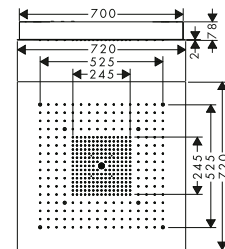

720/720

Tecnologías

Tipos de chorro

Resumen de variantes

Tamaño del rociador	Número de chorros	Tipos de chorro	Máximo caudal a 3 bar (l/min)	Presión mínima del caudal (bar)	Acabado	Referencia	Euro*
970/970	3	RainAir, Rain, Mono	42	2,5	● Color acero inoxidable	10621800	9.745,70
720/720	3	RainAir, Rain, Mono	43	2,5	● Color acero inoxidable	10625800	7.974,00