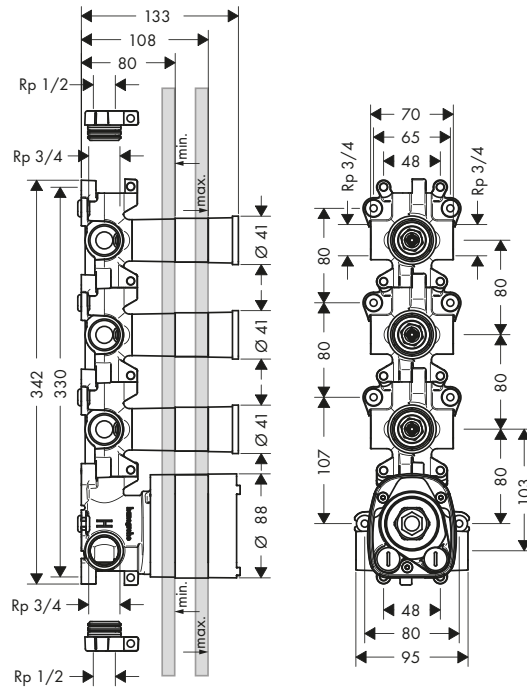

Set básico para módulo de termostato 360/120 empotrado

Características

/ Uso simultáneo de 3 funciones
/ Conexiones DN20

/ Caudal 59 l/min aprox. a 3 bar
/ Instalación horizontal o vertical

Certificados/declaraciones

Referencia	Euro*
10750180	1.055,50

Set básico para módulo de termostato 120/120 empotrado

Características

/ Conexiones DN20

/ Caudal 59 l/min aprox. a 3 bar

/ Instalación horizontal o vertical