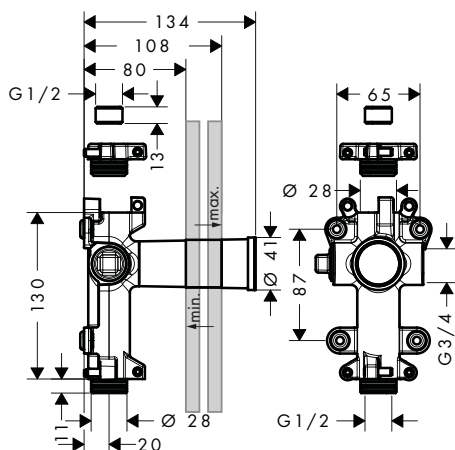

Set básico para Trio llave de paso e inversor 120/120 empotrado

Partes opcionales:	Referencia	Euro*
Prolongación interna 25 mm para Trio/Quattro	92990000	54,90

Set básico para llave de paso empotrada

Características

/ Conexiones DN15
/ Caudal 30 l/min aprox. a 3 bar