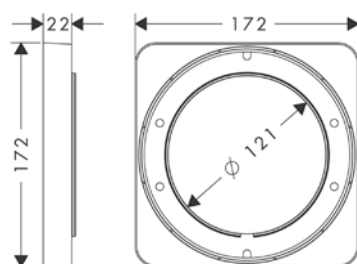

Acabado	Referencia	Euro*
Cromo	98860000	63,70
AXOR Finish-Plus*	98860XXX	95,60