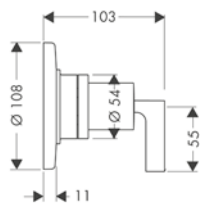

Llaves de paso e inversores empotrados

manecilla plana