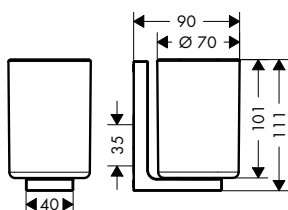

AXOR Universal Rectangular accesorios

AXOR Universal Rectangular Portavasos

Características

/ Material: cristal
/ Con material de montaje

/ Distancia entre perforaciones: 35 mm
/ Diámetro del agujero del taladro: 6 mm

Acabado	Referencia	Euro*
Cromo	42604000	214,00
Bronce cepillado	42604140	321,00
Cromo negro cepillado	42604340	321,00
Negro mate	42604670	299,60
Níquel cepillado	42604820	321,00
Color oro pulido	42604990	321,00
AXOR FinishPlus*	42604XXX	321,00

AXOR Universal Rectangular Jabonera

Características

/ Material de la repisa: cristal
/ Con material de montaje

/ Fijación oculta
/ Distancia entre perforaciones: 35 mm

/ Diámetro del agujero del taladro: 6 mm