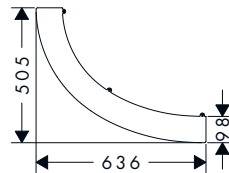

AXOR Suite Lavabos & Bañera Repisa

Características

/ Material de la repisa: metálico

/ Con material de montaje

/ Fijación oculta

Acabado	Referencia	Euro*
Cromo	42006000	900,00
Negro mate	42006670	900,00
Bronce cepillado	42006140	900,00
Cromo negro cepillado	42006340	900,00
AXOR FinishPlus*	42006XXX	900,00

⚠ A completar con:

Bañera 1900/850

Acabado	Referencia	Euro*
Cromo	42005000	8.000,00
Negro mate	42005670	8.000,00
Bronce cepillado	42005140	8.000,00
Cromo negro cepillado	42005340	8.000,00
AXOR FinishPlus*	42005XXX	8.000,00