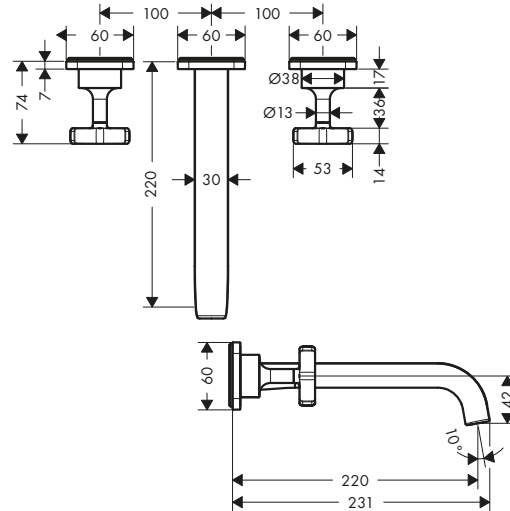

con embellecedores