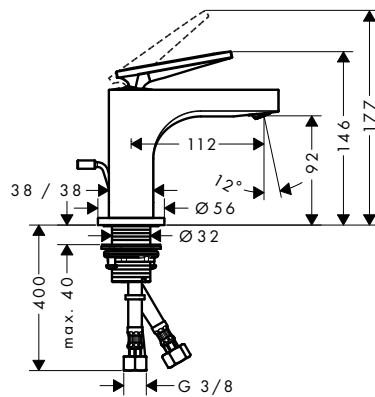

Mezcladores monomando de lavabo

Características de todas las variantes

/ Consiste en: mezclador monomando de lavabo, vaciador
/ Caudal máximo a 3 bar: 5 l/min

/ Vaciador automático G 1¼
/ Con función de limpieza QuickClean

/ Taxonomía UE: máx. 6 l/min - Substantial Contribution (SC)

90

Sostenibilidad

Tecnologías

Resumen de variantes

ComfortZone	Proyección (mm)	Altura del caño (mm)	Tipos de chorro	Modelo de manecilla	Patrón de superficie	Acabado	Referencia	Euro*
80	104	77	chorro normal	pin	liso	Cromo	39015000	650,40
						Cromo negro cepillado	39015340	975,60
						AXOR FinishPlus*	39015XXX	975,60
90	112	92	chorro laminar	pin	liso	Cromo	39035000	650,40
						Cromo negro cepillado	39035340	975,60
						AXOR FinishPlus*	39035XXX	975,60
90	112	92	chorro laminar	plana	liso	Cromo	39022000	480,60
						Cromo negro cepillado	39022340	720,90
						AXOR FinishPlus*	39022XXX	720,90
90	112	92	chorro laminar	plana	corte rómbico	Cromo	39001000	531,40
						Cromo negro cepillado	39001340	797,10
						AXOR FinishPlus*	39001XXX	797,10