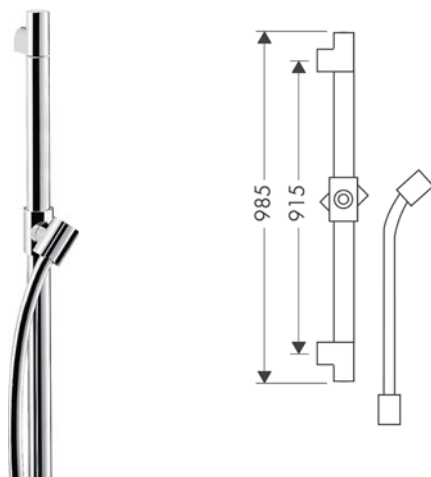

Acabado	Referencia	Euro*
Cromo	27830000	316,80
Bronce cepillado	27830140	475,20
Cromo negro cepillado	27830340	475,20
Color oro pulido	27830990	475,20
AXOR FinishPlus*	27830XXX	475,20