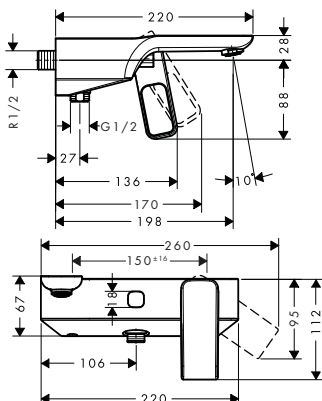

Mezclador monomando de bañera visto

Características

/ Proyección: 198 mm
/ Excéntricas 150 ± 16 mm
/ Caudal máximo a 3 bar: 24 l/min

/ Caudal del caño de bañera a 3 bar: 24 l/min
/ Caudal de la teleducha a 3 bar: 18 l/min
/ Inversor automático

/ Con amortiguador de ruido
/ Con función de limpieza QuickClean

Tecnologías

Acabado	Referencia	Euro*
● Cromo	11420000	1.329,60
● AXOR FinishPlus*	11420XXX	1.994,40

Este producto no está disponible en los acabados especiales Cromo negro pulido y Cromo negro cepillado.

Termostato de bañera de pie

Características

/ Consiste en: termostato de bañera de pie, teleducha, flexo de ducha, soporte de ducha
/ Proyección 204 mm
/ 2 funciones
/ Cartucho del termostato, llave de paso e inversor

/ Tipo de chorro del mezclador: chorro normal
/ Tipo de chorro para la teleducha: Rain, Mono
/ Caudal máximo a 3 bar: 21 l/min
/ Caudal del caño de bañera a 3 bar: 21 l/min
/ Caudal de la teleducha a 3 bar: 14 l/min

/ Botón de seguridad a 40 °C
/ Temperatura máxima ajustable
/ Válvula antirretorno
/ Conexión: DN15
/ Con filtro de impurezas incluido