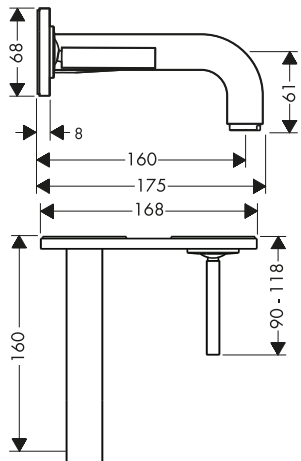

Mezcladores monomando de lavabo empotrados con placa

Características de todas las variantes

/ Consiste en: mezclador monomando de lavabo empotrado, vaciador
/ Caudal máximo a 3 bar: 5 l/min
/ Vaciador libre

/ La manecilla se puede colocar a la derecha o a la izquierda, dependiendo del montaje del set básico
/ Con función de limpieza QuickClean

/ Taxonomía UE: máx. 6 l/min - Substantial Contribution (SC)

160