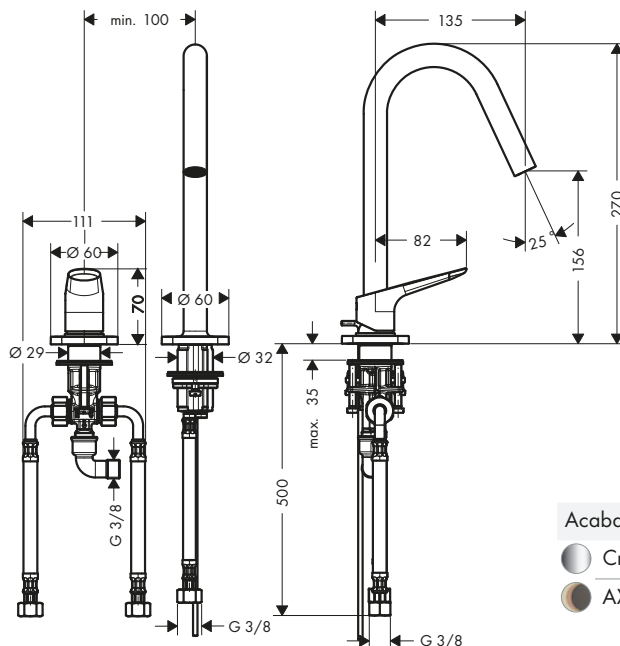

Mezclador de lavabo de 2 agujeros con vaciador automático

Características

/ Consiste en: mezclador de lavabo de 2 agujeros, vaciador
/ ComfortZone 160
/ Proyección: 135 mm

/ Altura del caño: 156 mm
/ Modelo de manecilla: manecilla plana
/ Caudal máximo a 3 bar: 5 l/min
/ Vaciador automático G 1/4

/ Permite cambiar la disposición de la unidad de control y del caño
/ Taxonomía UE: máx. 6 l/min - Substantial Contribution (SC)