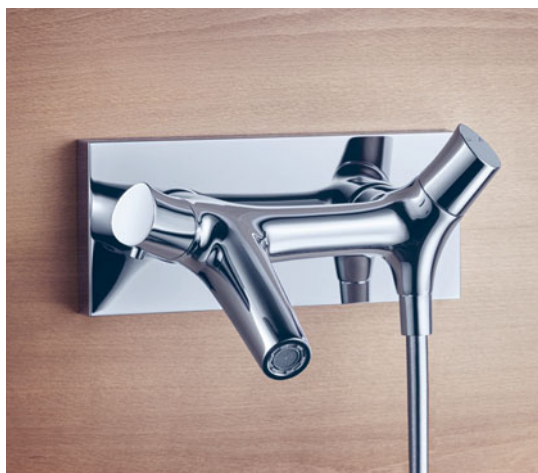

Para conocer las posibles combinaciones de productos, consulte los capítulos del Programa AXOR

AXOR Showers p.372

AXOR Accesorios p.478

AXOR Lavabos y bañeras p.530

AXOR Grifería electrónica p.520