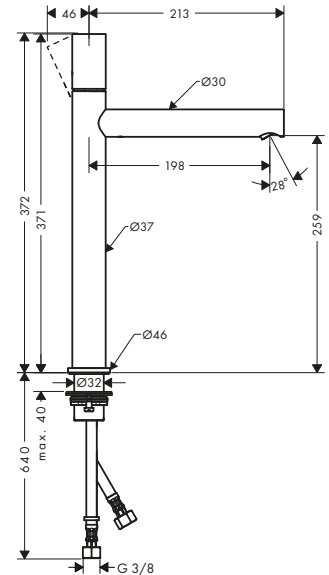

Mezcladores monomando de lavabo con manecilla Zero

Características de todas las variantes

/ Consiste en: mezclador monomando de lavabo, vaciador

/ Modelo de manecilla: manecilla cilíndrica
/ Caudal máximo a 3 bar: 5 l/min

/ Taxonomía UE: máx. 6 l/min - Substantial Contribution (SC)

Sostenibilidad

Tecnologías

Resumen de variantes

ComfortZone	Proyección (mm)	Altura del caño (mm)	Vaciador	Para lavabos tipo bol	Acabado	Referencia	Euro*
80	108	79	libre	-	● Cromo	45005000	376,70
					● Cromo negro cepillado	45005340	565,10
					● Níquel cepillado	45005820	565,10
					● AXOR FinishPlus*	45005XXX	565,10
110	123	109	automático	-	● Cromo	45001000	391,00
					● Cromo negro cepillado	45001340	586,50
					● Níquel cepillado	45001820	586,50
					● AXOR FinishPlus*	45001XXX	586,50
110	123	109	libre	-	● Cromo	45002000	391,00
					● Cromo negro cepillado	45002340	586,50
					● Níquel cepillado	45002820	586,50
					● AXOR FinishPlus*	45002XXX	586,50
200	198	199	libre	■	● Cromo	45003000	513,50
					● Cromo negro cepillado	45003340	770,30
					● Níquel cepillado	45003820	770,30
					● AXOR FinishPlus*	45003XXX	770,30