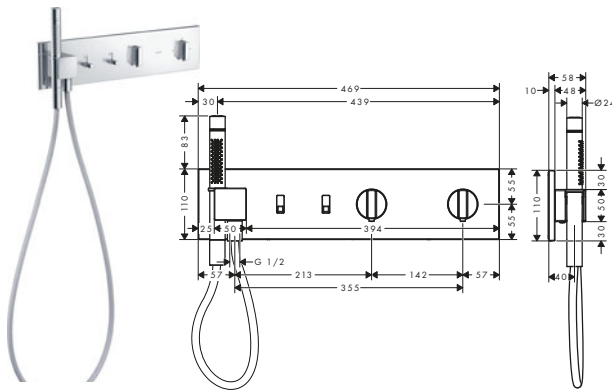

2 funciones