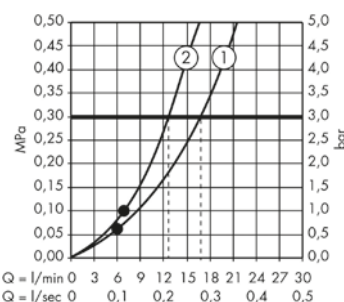

Teleducha 2jet
28532000

- ① Rain
- ② Mono