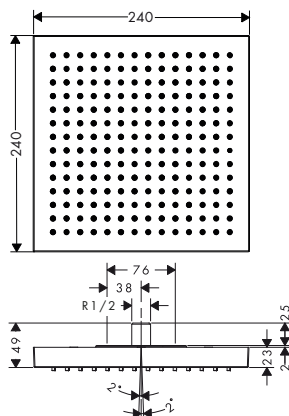

AXOR ShowerSolutions Ducha fija 240/240 1jet

Características

/ Tamaño del rociador 240 x 240 mm
/ Tipo de chorro: RainAir
/ Máx. caudal 12 l/min aprox. a 3 bar

/ Caudal RainAir 12 l/min aprox. a 3 bar
/ Caudal de agua ampliable a 25 l/min
/ Cabezal desmontable para una sencilla limpieza

/ Rosca de conexión G 1/2
/ Sistema antical QuickClean

Tecnologías

Tipos de chorro

Certificados/declaraciones

Acabado	Referencia	Euro*
● Cromo	10924000	1.235,10
● AXOR FinishPlus*	10924XXX	1.852,70

AXOR ShowerSolutions Ducha fija 240/240 1jet de techo

Características

/ Consiste en: ducha fija, conexión de techo
/ Tamaño del rociador 240 x 240 mm
/ Tipo de chorro: RainAir
/ Longitud de la conexión de techo 102 mm

/ Máx. caudal 12 l/min aprox. a 3 bar
/ Caudal RainAir 12 l/min aprox. a 3 bar
/ Caudal de agua ampliable a 25 l/min
/ Cabezal desmontable para una sencilla limpieza

/ Rosca de conexión G 1/2
/ Sistema antical QuickClean