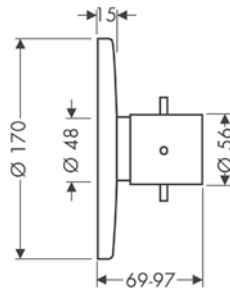

Termostato empotrado

Características

/ Caudal máximo a 3 bar: 43 l/min
/ Botón de seguridad a 40 °C

/ Temperatura máxima ajustable
/ Válvula antirretorno

/ Con amortiguador de ruido

Tecnologías

Acabado	Referencia	Euro*
Cromo	10710000	749,20
Cromo negro cepillado	10710340	1.123,80
AXOR FinishPlus*	10710XXX	1.123,80

⚠ A completar con:

AXOR iBox universal Set básico

Referencia	Euro*
01700180	155,00

Partes opcionales:

Prolongación interna 25 mm

Referencia	Euro*
13587000	62,10

Guía de montaje para iBox universal

Referencia	Euro*
93171000	41,60

Termostato empotrado con llave de paso

Características

/ Caudal máximo a 3 bar: 25 l/min
/ Botón de seguridad a 40 °C

/ Temperatura máxima ajustable
/ Válvula antirretorno

/ Con amortiguador de ruido