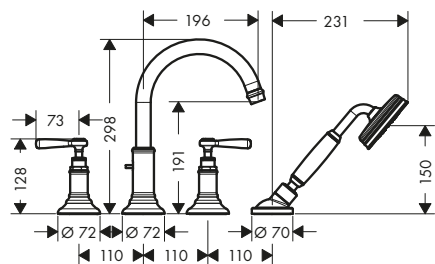

Mezcladores de 4 agujeros de bañera para repisa

Características de todas las variantes

/ Consiste en: mezclador de 4 agujeros de bañera para repisa, teleducha, flexo de ducha, soporte de ducha
/ Proyección: 196 mm

/ Máxima longitud de extracción de la teleducha: 1,10 m
/ Caudal máximo a 3 bar: 21 l/min
/ Caudal del caño de bañera a 3 bar: 21 l/min

/ Caudal de la teleducha a 3 bar: 15 l/min
/ Con función de limpieza QuickClean

manecilla plana