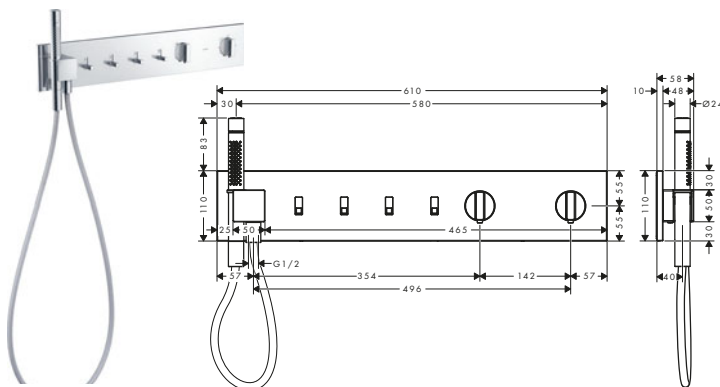

4 funciones

Sostenibilidad

Tecnologías

Tipos de chorro