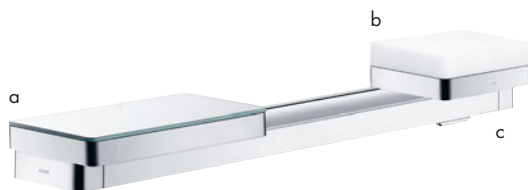

4

Amplias repisas: repisa de 300 mm y dosificador de jabón en la barra. Se necesitan tres unidades de set adaptador.

Productos necesarios:

- a. # 42838000 Repisa AXOR Universal Softsquare de 300 mm
- + 2 x # 42870000 Set adaptador
- b. # 42819000 Dosificador de jabón AXOR Universal Softsquare
- + 1 x # 42870000 Set adaptador
- c. Barra

5