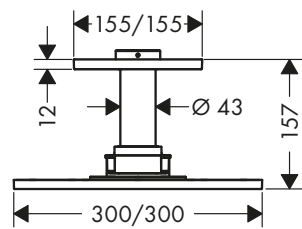

AXOR ShowerSolutions Duchas fijas de techo 2jet, 1jet

Características de todas las variantes

/ Consiste en: ducha fija, conexión de techo
/ Longitud de la conexión de techo 100 mm
/ Ducha fija desmontable para limpieza

/ La tarjeta de servicio con filtro se puede quitar, sin herramientas, para su limpieza.
/ Tipo de conexión: set básico

/ Sistema antical QuickClean
/ No se incluye set básico

300/300