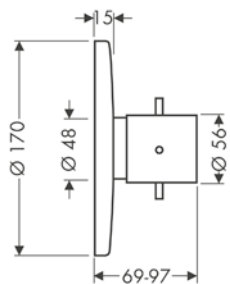

Sostenibilidad

Tecnologías

Acabado	Referencia	Euro*
Cromo	10700000	913,10
Cromo negro cepillado	10700340	1.369,70
AXOR FinishPlus*	10700XXX	1.369,70

⚠ A completar con:

AXOR iBox universal Set básico

Referencia	Euro*
01700180	155,00

Partes opcionales:

Florón de largo round 2 ejes con señalética de flechas

Acabado	Referencia	Euro*
Cromo	14963000	64,70
AXOR FinishPlus*	14963XXX	97,10

Prolongación interna 25 mm

Referencia	Euro*
13587000	62,10