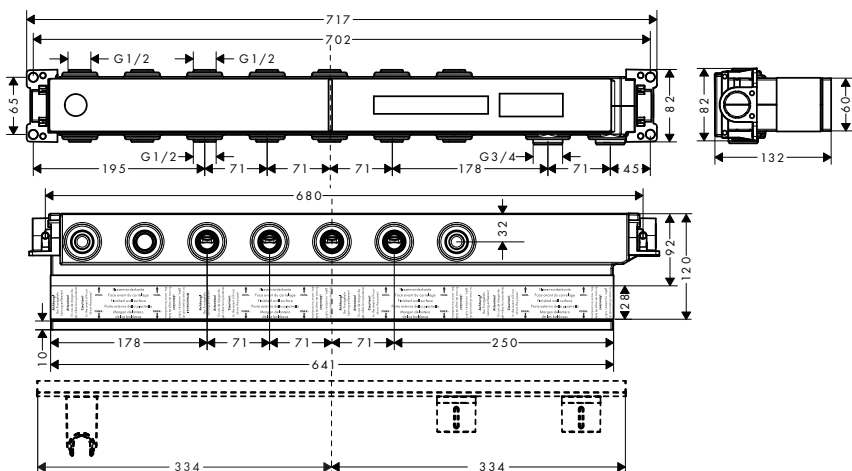

Certificados/declaraciones

Referencia	Euro*
18313180	1.319,60