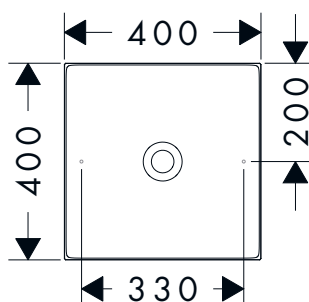

AXOR Suite Lavabos & Bañera Lavabos tipo bol

Características de todas las variantes

/ Consiste en: lavabo tipo bol, marco de diseño
/ Material: SolidSurface
/ Material del marco: metálico

/ Nivel de brillo de la cerámica: mate
/ Sin orificio para grifo
/ Sin rebosadero

/ Sin vaciador
/ Sobre encimera

285/285

400/400

600/400

Resumen de variantes

	Medidas (mm)	Acabado	Referencia	Euro*
	285/285	Cromo	42002000	1.365,00
		Cromo negro cepillado	42002340	1.365,00
		Negro mate	42002670	1.365,00
		Bronce cepillado	42002140	1.365,00
		AXOR FinishPlus*	42002XXX	1.365,00
	400/400	Cromo	42003000	1.665,00
		Negro mate	42003670	1.665,00
		Bronce cepillado	42003140	1.665,00
		Cromo negro cepillado	42003340	1.665,00
		AXOR FinishPlus*	42003XXX	1.665,00
	600/400	Cromo	42004000	1.900,00
		Negro mate	42004670	1.900,00
		Bronce cepillado	42004140	1.900,00
		Cromo negro cepillado	42004340	1.900,00
		AXOR FinishPlus*	42004XXX	1.900,00
Partes opcionales:		Acabado	Referencia	Euro*
	Vaciador libre para lavabo	Cromo	51301000	45,30
		Bronce cepillado	51301140	68,00
		Cromo negro cepillado	51301340	68,00
		AXOR FinishPlus*	51301XXX	68,00
	Sifón Flowstar S	Cromo	51305000	94,90
		Bronce cepillado	51305140	142,40
		Cromo negro cepillado	51305340	142,40
		Negro mate	51305670	132,90
		AXOR FinishPlus*	51305XXX	142,40