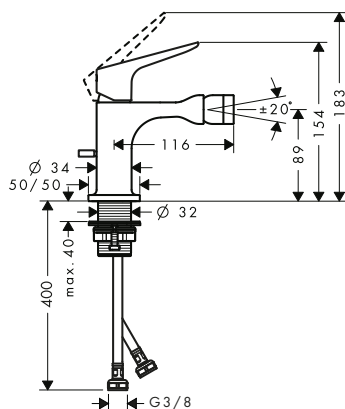

Mezcladores de lavabo empotrados de 3 agujeros

Resumen de variantes

	Proyección (mm)	Acabado	Referencia	Euro*
	226	Cromo AXOR FinishPlus*	34315000 34315XXX	609,40 914,10
! A completar con:			Referencia	Euro*
Set básico para mezclador de lavabo empotrado de 3 agujeros			10303180	281,00
Partes opcionales:			Referencia	Euro*
AXOR Starck Prolongación de 25 mm para el set básico			96259000	63,30
Junta antihumedad			96383000	37,30

Mezclador monomando de bidé con vaciador automático

Características

/ Consiste en: mezclador monomando de bidé, vaciador
/ Proyección: 116 mm

/ Aireador con rótula
/ Caudal máximo a 3 bar: 7,2 l/min
/ Vaciador automático G 1¼

/ Con función de limpieza QuickClean

Tecnologías

Acabado	Referencia	Euro*
Cromo	34210000	448,40
AXOR FinishPlus*	34210XXX	672,60

Mezclador monomando de bañera visto

Características

/ Proyección: 200 mm
/ Excéntricas 150 ± 16 mm
/ Caudal máximo a 3 bar: 22 l/min

/ Caudal del caño de bañera a 3 bar: 22 l/min
/ Caudal de la teleducha a 3 bar: 16 l/min
/ Inversor automático

/ Con amortiguador de ruido
/ Con función de limpieza QuickClean