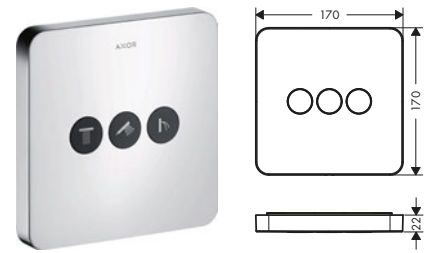

/ Botón de seguridad a 40 °C
/ Se entrega con botones Rain, Waterfall, teleducha

round

square

softsquare

Tecnologías

Resumen de variantes

	Forma	Acabado	Referencia	Euro*
	round	Cromo	36727000	533,20
		Níquel cepillado	36727820	799,80
		AXOR FinishPlus*	36727XXX	799,80
	square	Cromo	36717000	533,20
		AXOR FinishPlus*	36717XXX	799,80
	softsquare	Cromo	36773000	559,80
		Negro mate	36773670	783,70
		AXOR FinishPlus*	36773XXX	839,70