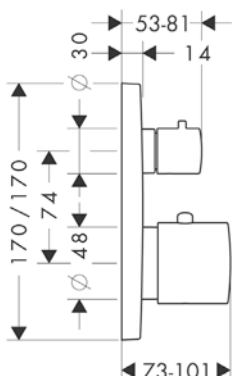

Termostato con llave de paso e inversor empotrado

Características

/ Caudal máximo a 3 bar: 29 l/min

/ Caudal de agua salida superior 25 l/min aprox. a 3 bar

/ Caudal de agua salida inferior 29 l/min aprox. a 3 bar

/ Botón de seguridad a 40 °C

/ Temperatura máxima ajustable

/ Con amortiguador de ruido

Sostenibilidad

Tecnologías

Certificados/declaraciones

Acabado	Referencia	Euro*
Cromo	34725000	877,80
AXOR FinishPlus*	34725XXX	1.316,70

A completar con:

AXOR iBox universal Set básico

Referencia	Euro*
01700180	155,00

Partes opcionales:

Florón de largo softsquare 2 ejes con señalética 1-0-2

Acabado	Referencia	Euro*
Cromo	14973000	79,10
AXOR FinishPlus*	14973XXX	118,70

Prolongación interna 25 mm

13587000	62,10

Guía de montaje para iBox universal

93171000	41,60