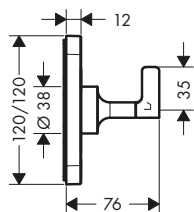

Acabado	Referencia	Euro*
Cromo	36772000	201,90
Bronce cepillado	36772140	302,90
Cromo negro cepillado	36772340	302,90
Negro mate	36772670	282,70
AXOR FinishPlus*	36772XXX	302,90

⚠ A completar con (escoge una opción):		Referencia	Euro*
	AXOR Citterio E Set básico para Trio llave de paso e inversor 120/120 empotrado	36770180	324,30
	Set básico para Trio llave de paso e inversor empotrado	16982180	199,90
	Set básico para Quattro inversor empotrado de 3 salidas	16930180	291,50

Partes opcionales:		Referencia	Euro*
	Prolongación interna 25 mm para Trio/Quattro	92990000	54,90