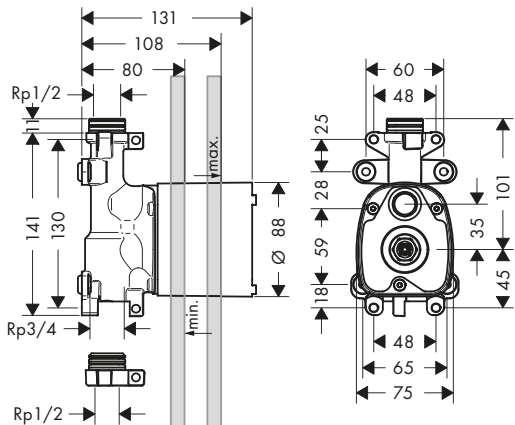

Set básico para módulo de teleducha 120/120 empotrado

Características

- / Conexiones DN15
- / Caudal 30 l/min aprox. a 3 bar
- / Instalación horizontal o vertical

Referencia	Euro*
10650180	228,20

Set básico para desagüe lineal para instalación estándar

Características

- / Consiste en: set básico, sifón, membrana de impermeabilización premontada, placas ajustables en altura, cubierta de protección del pavimento
- / Apto para sets externos RainDrain Match, Flex, Rock y Original
- / Utilidad: nueva construcción, reforma
- / Sifón: 50 mm
- / Altura mínima de instalación: 75 mm
- / Capacidad de drenaje con sifón: hasta 33 l/min
- / Capacidad de drenaje con Dryphon: hasta 55 l/min
- / Diámetro nominal de la conexión: DN50
- / Dirección de salida: horizontal
- / Conexión: 3 lados
- / Fácil fijación al suelo gracias al soporte para el montaje
- / Altura ajustable con las placas de espuma
- / Tipo de montaje: montaje mural, instalación libre en el suelo
- / Sifón de fácil limpieza
- / Sifón extraíble
- / Apto para montaje insonorizado