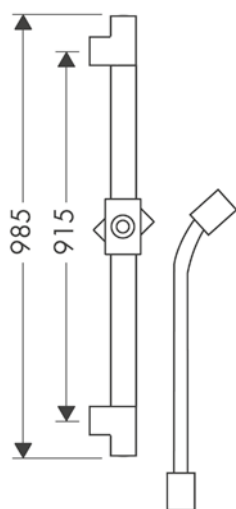

AXOR Starck Barra de ducha 0.90 m

Características

/ Consiste en: barra de ducha, flexo de ducha, control deslizante
/ Longitud de la barra: 985 mm

/ Diámetro de la barra: 25 mm
/ Perfil de la barra: round
/ Soporte para teleducha de metal

/ Soporte deslizante regulable

Acabado	Referencia	Euro*
Cromo	27830000	316,80
Bronce cepillado	27830140	475,20
Cromo negro cepillado	27830340	475,20
Color oro pulido	27830990	475,20
AXOR FinishPlus*	27830XXX	475,20

AXOR Uno Set de ducha 0.90 m con teleducha 120 3jet

Características

/ Consiste en: teleducha, barra de ducha, flexo de ducha, control deslizante
/ Tamaño del rociador 120 mm

/ Tipo de chorro: Rain, RainAir, WhirlAir
/ Barra de ducha 0.90m
/ Soporte para tubos flexos con tuerca cónica

/ Caudal máximo a 3 bar: 15 l/min
/ Perfil de la barra: round