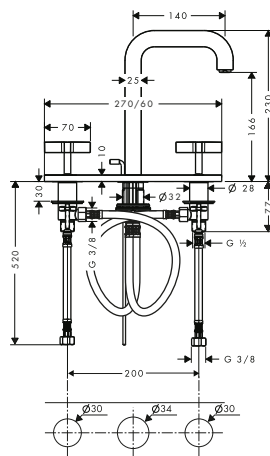

manecilla de cruceta

Sostenibilidad

Tecnologías

Resumen de variantes

ComfortZone	Proyección (mm)	Altura del caño (mm)	Modelo de manecilla	Acabado	Referencia	Euro*
170	140	166	plana	● Cromo	39136000	1.104,00
				● Cromo negro cepillado	39136340	1.656,00
				● AXOR FinishPlus*	39136XXX	1.656,00
170	140	166	cruceta	● Cromo	39134000	1.104,00
				● Cromo negro cepillado	39134340	1.656,00
				● AXOR FinishPlus*	39134XXX	1.656,00

Partes opcionales:

Set de alargó para mezclador monomando de 3 agujeros

Referencia	Euro*
38959000	129,70

Mezcladores de lavabo de 3 agujeros

Características de todas las variantes

/ Consiste en: mezclador de lavabo de 3 agujeros, vaciador
/ ComfortZone 170

/ Proyección: 140 mm
/ Altura del caño: 166 mm
/ Caudal máximo a 3 bar: 5 l/min

/ Vaciador automático G 1¼
/ Taxonomía UE: máx. 6 l/min - Substantial Contribution (SC)