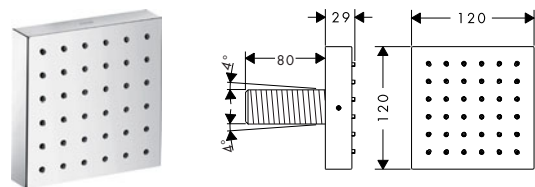

AXOR ShowerSolutions / AXOR Citterio E Módulos de ducha empotrados

Características de todas las variantes

/ Tamaño del rociador 120 mm
/ Tipo de chorro: Rain
/ Ángulo de chorro ajustable

/ Funciona como ducha fija, ducha de cervicales o ducha lateral
/ Máx. caudal 5,3 l/min aprox. a 3 bar
/ Caudal Rain 5,3 l/min aprox. a 3 bar

/ Sistema antical QuickClean
/ Material: metálico
/ Taxonomía UE: máx. 6 l/min - Substantial Contribution (SC)

square