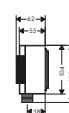

4 funciones