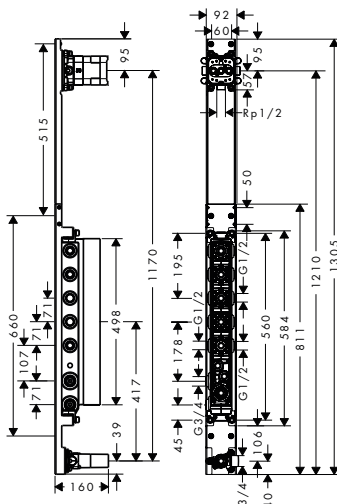

Referencia	Euro*
12676180	1.900,00