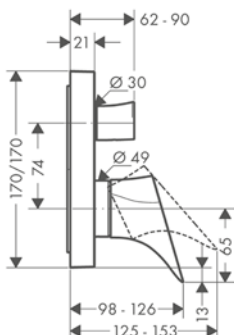

Mezclador monomando de bañera empotrado

Características

/ Caudal de agua salida superior: 20 l/min
/ Caudal de agua salida inferior: 29 l/min

/ Caudal máximo a 3 bar: 29 l/min
/ Inversor automático

/ Con amortiguador de ruido

Acabado	Referencia	Euro*
● Cromo	12415000	445,00
● AXOR FinishPlus*	12415XXX	667,50

⚠ A completar con:

AXOR iBox universal Set básico

Referencia	Euro*
01700180	155,00

Partes opcionales:

Florón de largo square 2 ejes con señalética rojo y azul

Acabado	Referencia	Euro*
● Cromo	14968000	79,10
● AXOR FinishPlus*	14968XXX	118,70

Prolongación interna 25 mm

13587000	62,10

Guía de montaje para iBox universal

93171000	41,60