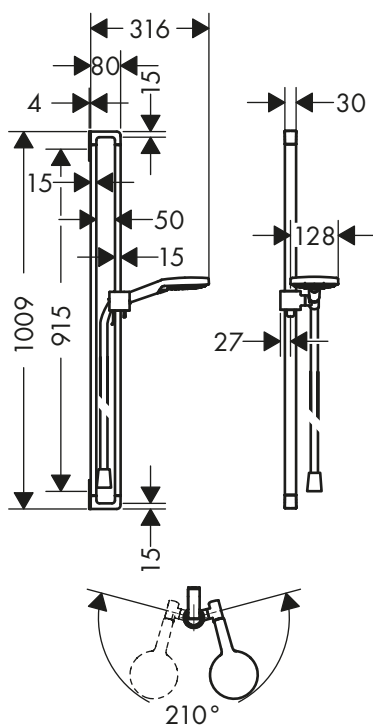

Set de ducha 0.90 m con teleducha 120 3jet

Características

- / Consiste en: teleducha, barra de ducha, flexo de ducha, control deslizante
- / Tamaño del rociador 120 mm
- / Tipo de chorro: Rain, RainAir, WhirlAir
- / Caudal máximo a 3 bar: 15 l/min
- / Ancho de la barra: 30 mm