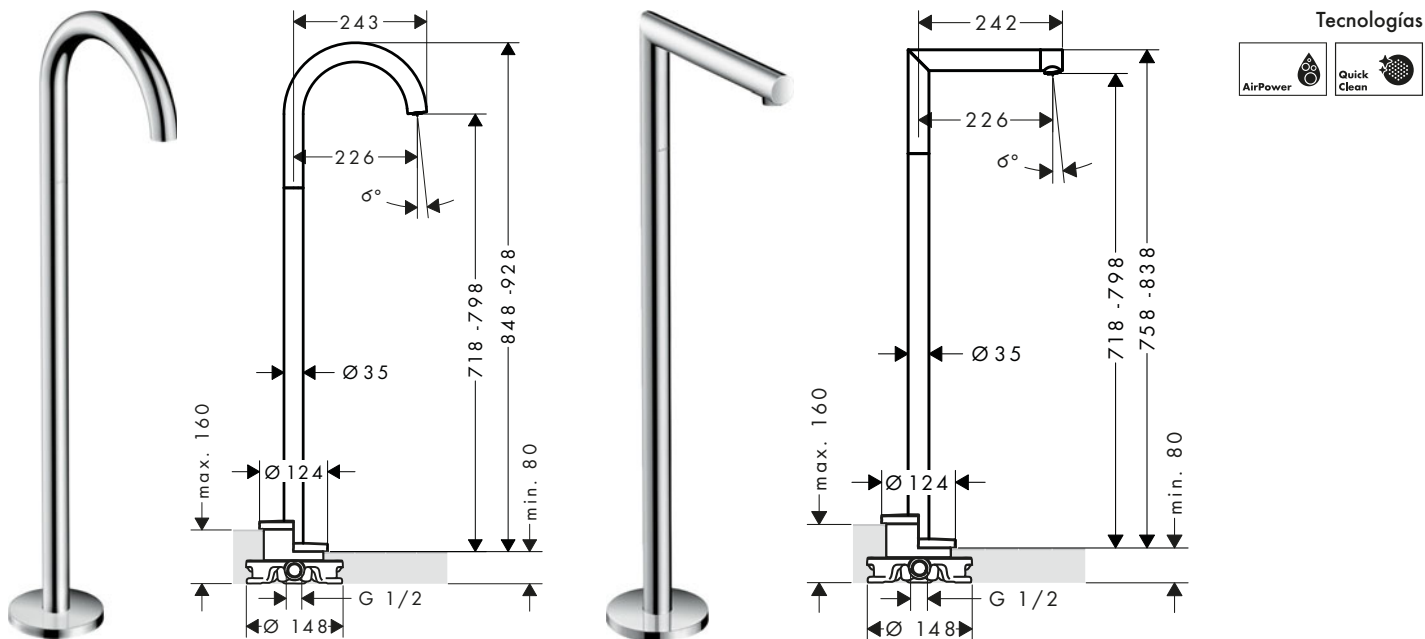

Caños de bañera de pie

Características de todas las variantes

/ Proyección: 226 mm

/ Caudal máximo a 3 bar: 18 l/min

Resumen de variantes

Proyección (mm)	Modelo	Acabado	Referencia	Euro*
226	curvado	Cromo	38412000	1.340,80
		Cromo negro cepillado	38412340	2.011,20
		Negro mate	38412670	1.877,10
		Blanco mate	38412700	1.877,10
		Níquel cepillado	38412820	2.011,20
		AXOR FinishPlus*	38412XXX	2.011,20
226	recto	Cromo	45412000	1.340,80
		Cromo negro cepillado	45412340	2.011,20
		Níquel cepillado	45412820	2.011,20
		AXOR FinishPlus*	45412XXX	2.011,20

⚠ A completar con:		Referencia	Euro*
	Set básico para mezclador de pie	10452180	531,10

Partes opcionales:		Referencia	Euro*
	Junta antihumedad para mezclador de pie	96441000	145,20