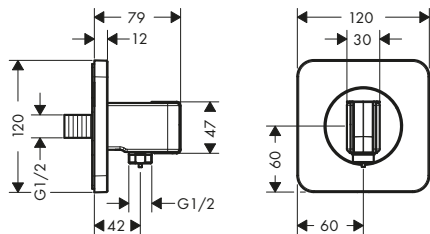

Soportes de ducha

Resumen de variantes

Forma	Acabado	Referencia	Euro*
square	Cromo	36734000	117,60
	Cromo negro cepillado	36734340	176,40
	Negro mate	36734670	164,60
	AXOR FinishPlus*	36734XXX	176,40
softsquare	Cromo	11626000	231,30
	Negro mate	11626670	323,80
	AXOR FinishPlus*	11626XXX	347,00

Soporte de ducha 120/120 softsquare

Características

/ Válvula antirretorno

/ Tipo de conexión: G 1/2

/ Para el manejo óptimo de una instalación en línea (10 mm de distancia entre elementos) sólo se recomienda la alineación horizontal

/ Para el manejo óptimo de una instalación en línea (10 mm de distancia entre elementos) es necesario el cuerpo empotrado ref. 28486180

/ Para instalaciones libres (distancia entre embellecedores > 10mm) no se requiere cuerpo empotrado

/ Para flexos con tuercas cónicas

Acabado	Referencia	Euro*
Cromo	36724000	193,50
Bronce cepillado	36724140	290,30
Cromo negro cepillado	36724340	290,30
Negro mate	36724670	270,90
Color oro pulido	36724990	290,30
AXOR FinishPlus*	36724XXX	290,30

Partes opcionales:

	Referencia	Euro*
AXOR ShowerSolutions Set básico para módulo de ducha 120/120 empotrada	28486180	154,90