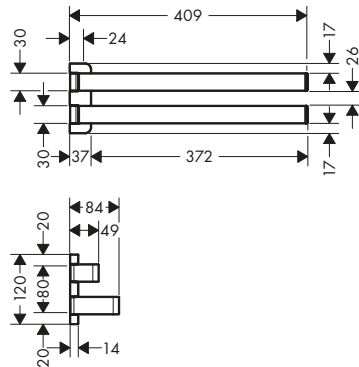

AXOR Universal Softsquare Toallero doble

Características

/ Material: metálico
/ Giratorio
/ Longitud: 409 mm

/ Con material de montaje
/ Distancia entre perforaciones: 80 mm
/ Diámetro del agujero del taladro: 6 mm

/ Fijación oculta