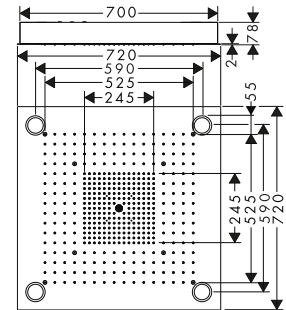

720/720

Tecnologías

Tipos de chorro

Resumen de variantes

Tamaño del rociador	Número de chorros	Tipos de chorro	Máximo caudal a 3 bar (l/min)	Presión mínima del caudal (bar)	Acabado	Referencia	Euro*
970/970	3	RainAir, Rain, Mono	33,3	2,5	● Color acero inoxidable	10623800	10.631,20
720/720	3	RainAir, Rain, Mono	36,8	2,5	● Color acero inoxidable	10627800	8.859,90

AXOR ShowerSolutions ShowerHeaven 3jet sin iluminación

Características de todas las variantes

- / Tipo de chorro: RainAir, Rain, Mono
- / Los chorros se pueden activar independientemente o en combinación, los tipos de chorro se pueden controlar individualmente o en combinación
- / Sistema antical QuickClean
- / Certificado TÜV