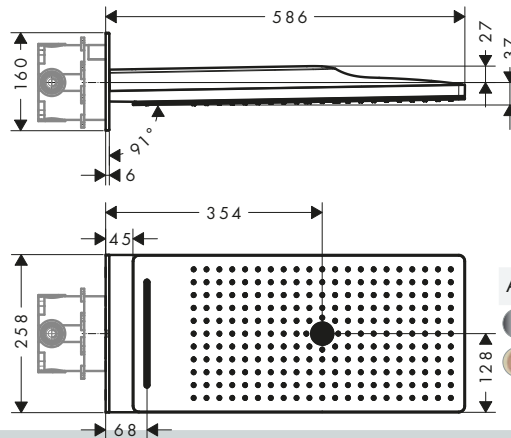

AXOR ShowerSolutions Ducha fija 250/580 3jet

Características

/ Consiste en: ducha fija, conexión a pared
/ Tamaño del rociador 580 x 260 mm
/ Tipo de chorro: Rain, RainFlow, Mono
/ Máx. caudal 20 l/min aprox. a 3 bar

/ Caudal Rain 17 l/min aprox. a 3 bar
/ Caudal RainFlow 17 l/min aprox. a 3 bar
/ Caudal Mono 20 l/min aprox. a 3 bar
/ Cabezal desmontable para una sencilla limpieza

/ Tipo de conexión: set básico
/ Sistema antical QuickClean

Technologies

Spray types

Acabado	Referencia	Euro*
Cromo	35283000	3.647,70
AXOR FinishPlus*	35283XXX	5.471,60

! A completar con:

Set básico

Referencia	Euro*
01700180	155,00

AXOR ShowerSolutions Duchas fijas 3jet, 2jet, 1jet murales

Características de todas las variantes

/ Consiste en: ducha fija, brazo de ducha, embellecedor

/ Longitud del brazo de ducha 460 mm
/ Cabezal desmontable para una sencilla limpieza

/ Ducha fija desmontable para limpieza
/ Sistema antical QuickClean