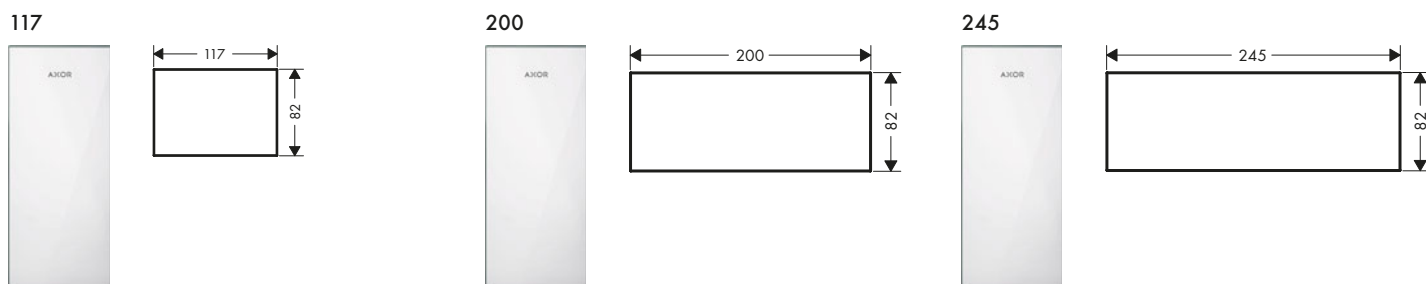

Placas de cristal

Características de todas las variantes

/ Extraíble

Resumen de variantes

Longitud (mm)	Acabado	Referencia	Euro*
117	 Espejo	47902000	126,70
	 Negro	47902600	126,70
200	 Espejo	47900000	126,70
	 Negro	47900600	126,70
245	 Espejo	47901000	164,60
	 Negro	47901600	164,60