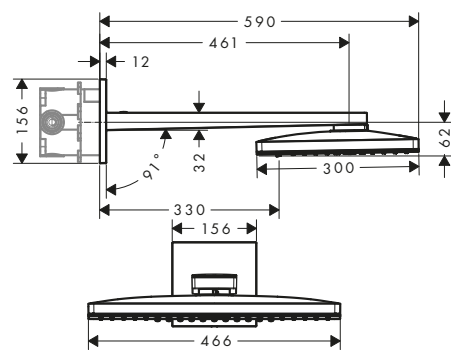

1 tipo de chorro

Tecnologías

Tipos de chorro

Resumen de variantes

Tamaño del rociador	Número de chorros	Tipos de chorro	Máximo caudal a 3 bar (l/min)	Presión mínima del caudal (bar)	Modelo	Acabado	Referencia	Euro*
460/300	3	Rain, RainStream, Mono	18	1,5	square	Cromo	35282000	3.126,60
						AXOR FinishPlus*	35282XXX	4.689,90
460/300	3	Rain, RainStream, Mono	18	1,5	softsquare	Cromo	35276000	3.126,60
						AXOR FinishPlus*	35276XXX	4.689,90