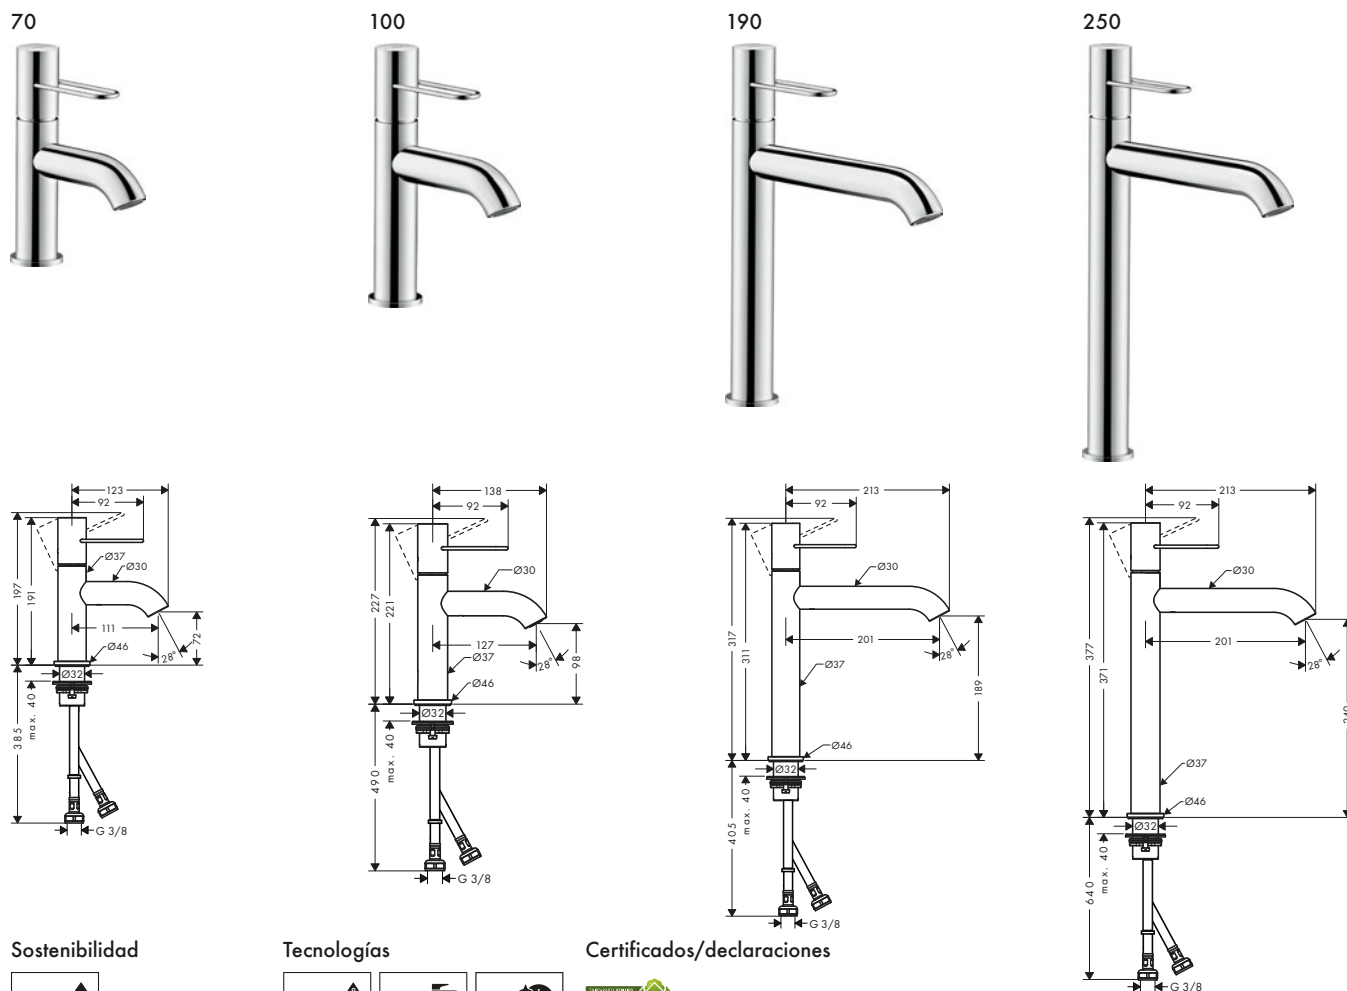

Mezcladores monomando de lavabo con manecilla loop

Características de todas las variantes

/ Consiste en: mezclador monomando de lavabo, vaciador
/ Modelo de manecilla: manecilla plana

/ Caudal máximo a 3 bar: 5 l/min
/ Con función de limpieza QuickClean

/ Taxonomía UE: máx. 6 l/min - Substantial Contribution (SC)

Sostenibilidad

Tecnologías

Certificados/declaraciones

Resumen de variantes

ComfortZone	Proyección (mm)	Altura del caño (mm)	Vaciador	Para lavabos tipo bol	Acabado	Referencia	Euro*
70	111	72	libre	-	● Cromo	38021000	376,70
					● Cromo negro cepillado	38021340	565,10
					● Níquel cepillado	38021820	565,10
					● AXOR FinishPlus*	38021XXX	565,10
100	127	98	automático	-	● Cromo	38023000	391,00
					● Cromo negro cepillado	38023340	586,50
					● Níquel cepillado	38023820	586,50
					● AXOR FinishPlus*	38023XXX	586,50
100	127	98	libre	-	● Cromo	38026000	391,00
					● Cromo negro cepillado	38026340	586,50
					● Níquel cepillado	38026820	586,50
					● AXOR FinishPlus*	38026XXX	586,50
190	201	189	libre	■	● Cromo	38032000	513,50
					● Cromo negro cepillado	38032340	770,30
					● Níquel cepillado	38032820	770,30
					● AXOR FinishPlus*	38032XXX	770,30

Para más información sobre este producto, consulte la página siguiente.