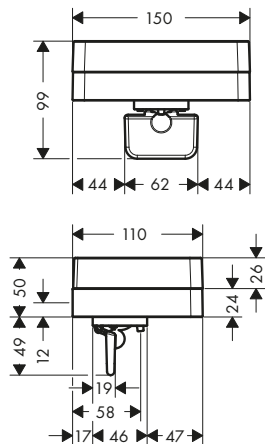

AXOR Universal Softsquare Dosificador de jabón

Características

/ Material del recipiente: cristal
/ Tipo de jabón: jabón líquido
/ Capacidad de llenado 180 ml

/ Con material de montaje
/ Distancia entre perforaciones: 108 mm
/ Diámetro del agujero del taladro: 6 mm

/ Puede ser utilizado simultáneamente como repisa

Acabado	Referencia	Euro*
Cromo	42819000	254,00
Bronce cepillado	42819140	381,00
Cromo negro cepillado	42819340	381,00
Negro mate	42819670	355,60
Color oro pulido	42819990	381,00
AXOR FinishPlus*	42819XXX	381,00

Partes opcionales:

Set adaptador

Acabado	Referencia	Euro*
Cromo	42870000	57,60
Bronce cepillado	42870140	86,40
Cromo negro cepillado	42870340	86,40
Negro mate	42870670	80,60
Color oro pulido	42870990	86,40
AXOR FinishPlus*	42870XXX	86,40

AXOR Universal Softsquare Repisas

Características de todas las variantes

/ Material del marco: latón
/ Material de la repisa: cristal de seguridad

/ Con material de montaje
/ Fijación oculta

/ Diámetro del agujero del taladro: 6 mm

150