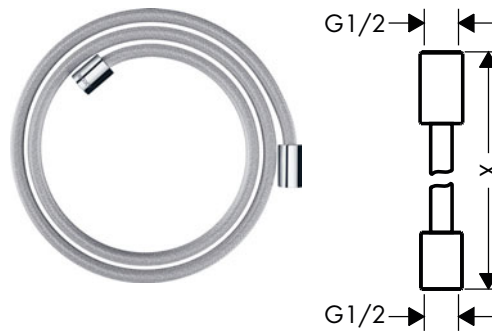

tuerca cilíndrica en ambos lados

Resumen de variantes

Tipo de tuercas	Longitud (m)	Acabado	Referencia	Euro*		
1 cónica, 1 cilíndrica	2,00	Cromo	28290000	48,00		
		Bronce cepillado	28290140	72,00		
		Color Oro Cepillado	28290250	72,00		
		Color oro rojo pulido	28290300	72,00		
		Oro rojo cepillado	28290310	72,00		
		Cromo negro pulido	28290330	72,00		
		Cromo negro cepillado	28290340	72,00		
		Negro mate	28290670	67,20		
		Blanco mate	28290700	67,20		
		Color acero inoxidable	28290800	72,00		
		Níquel cepillado	28290820	72,00		
		Latón cepillado	28290950	72,00		
		Color oro pulido	28290990	72,00		
		1 cónica, 1 cilíndrica	1,60	Cromo	28259000	45,00
Bronce cepillado	28259140			67,50		
Color Oro Cepillado	28259250			67,50		
Color oro rojo pulido	28259300			67,50		
Oro rojo cepillado	28259310			67,50		
Cromo negro pulido	28259330			67,50		
Cromo negro cepillado	28259340			67,50		
Negro mate	28259670			63,00		
Blanco mate	28259700			63,00		
Color acero inoxidable	28259800			67,50		
Níquel cepillado	28259820			67,50		
Latón cepillado	28259950			67,50		
Color oro pulido	28259990			67,50