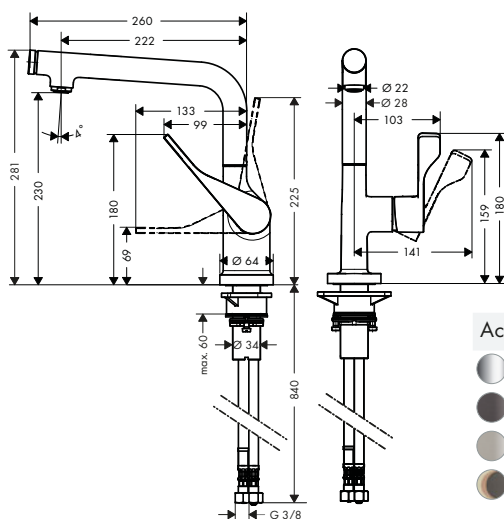

AXOR Citterio Mezcladores monomando de cocina con ducha extraíble

Resumen de variantes

ComfortZone	Retracción del flexo	Longitud de extensión (cm)	Máximo caudal a 3 bar (l/min)	Acabado	Referencia	Euro*
230	peso	hasta 50 cm	8	Cromo Cromo negro cepillado Negro mate Acabado de acero inoxidable AXOR FinishPlus*	39863000 39863340 39863670 39863800 39863XXX	704,80 1.057,20 916,20 986,70 1.057,20

AXOR Citterio Mezclador monomando de cocina Select 230 con caño giratorio

Características

/ ComfortZone 230

/ Caño giratorio en 3 posiciones: 110°, 150° y 360°

/ Chorro normal

/ Cómoda apertura y cierre con el botón Select

/ Caudal máximo a 3 bar: 9 l/min

/ Válvula antirretorno integrada

/ Sistema antical QuickClean

Tecnologías

Tipos de chorro

Acabado	Referencia	Euro*
Cromo	39860000	634,40
Cromo negro cepillado	39860340	951,60
Acabado de acero inoxidable	39860800	888,20
AXOR FinishPlus*	39860XXX	951,60

AXOR Citterio Mezcladores monomando de cocina con caño extraíble

Características de todas las variantes

/ ComfortZone 230

/ Caño giratorio ajustable en 2 posiciones: 110° o 150°

/ Chorro normal

/ Cómoda apertura y cierre con el botón Select

/ Sujeción magnética Magfit

/ Válvula antirretorno integrada

/ Sistema antical QuickClean

/ Extraíble hasta 50 cm