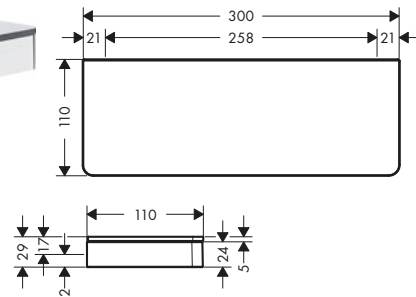

Resumen de variantes

	Medidas (mm)	Acabado	Referencia	Euro*
150		Cromo	42840000	163,00
		Bronce cepillado	42840140	244,50
		Cromo negro cepillado	42840340	244,50
		Negro mate	42840670	228,20
		Color oro pulido	42840990	244,50
		AXOR FinishPlus*	42840XXX	244,50
300		Cromo	42838000	252,50
		Bronce cepillado	42838140	378,80
		Cromo negro cepillado	42838340	378,80
		Color oro pulido	42838990	378,80
		AXOR FinishPlus*	42838XXX	378,80