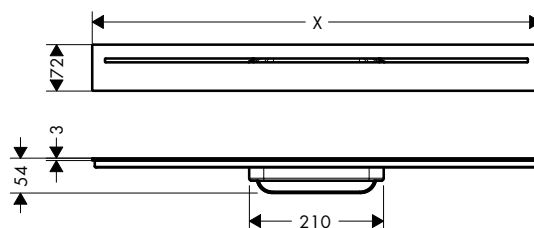

Desagües lineales para instalación libre

Características de todas las variantes

- / Consiste en: rejilla de diseño, set de instalación, Dryphon
- / Tipo de montaje: instalación libre en el suelo
- / Superficie de fácil limpieza
- / Altura del set de instalación ajustable al grosor de los azulejos 7-18 mm
- / Grosor de los azulejos: hasta 18 mm

- / Apto para cualquier tipo de azulejos
- / Hasta 53 l/min capacidad de drenaje
- / Utilidad: nueva construcción, reforma
- / La herramienta de extracción de la rejilla permite retirar fácilmente el set externo
- / con pendiente integrada
- / Tipo de barrera antiolores: mecánica

- / Dryphon permite tener un sistema de sifón sin agua
- / Sin junta de silicona visible
- / Material de la rejilla: acero inoxidable 304 (1.4301)
- / Apto para el drenaje primario

700 - 1200

Tecnologías

Instalación

Resumen de variantes

Longitud (mm)	Acabado	Referencia	Euro*	
700	● Acero inoxidable cepillado	42520800	660,00	
	● Cromo	42520000	660,00	
	● Negro mate	42520670	660,00	
	○ Blanco mate	42520700	660,00	
	● Bronce cepillado	42520140	660,00	
	● Cromo negro cepillado	42520340	660,00	
	● Color oro pulido	42520990	660,00	
	● AXOR FinishPlus*	42520XXX	660,00	
	800	● Acero inoxidable cepillado	42521800	665,00
		● Cromo	42521000	665,00
● Negro mate		42521670	665,00	
○ Blanco mate		42521700	665,00	
● Bronce cepillado		42521140	665,00	
● Cromo negro cepillado		42521340	665,00	
● Color oro pulido		42521990	665,00	
● AXOR FinishPlus*		42521XXX	665,00	
900		● Acero inoxidable cepillado	42522800	670,00
		● Cromo	42522000	670,00
	● Negro mate	42522670	670,00	
	○ Blanco mate	42522700	670,00	
	● Bronce cepillado	42522140	670,00	
	● Cromo negro cepillado	42522340	670,00	
	● Color oro pulido	42522990	670,00	
	● AXOR FinishPlus*	42522XXX	670,00	
	1000	● Acero inoxidable cepillado	42523800	675,00
		● Cromo	42523000	675,00
● Negro mate		42523670	675,00	
○ Blanco mate		42523700	675,00	
● Bronce cepillado		42523140	675,00	
● Cromo negro cepillado		42523340	675,00	
● Color oro pulido		42523990	675,00	
● AXOR FinishPlus*		42523XXX	675,00