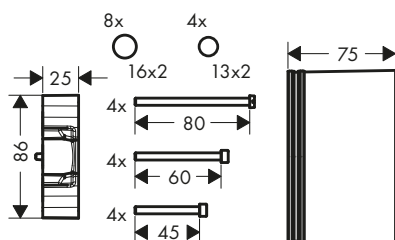

/ 4 ayudas de fijación adicionales en todo el perímetro, así resistente a la torsión

Referencia	Euro*
93500000	14,90

Prolongación interna 25 mm

Características

/ Extensión para set básico
/ Extraíble: 25 mm