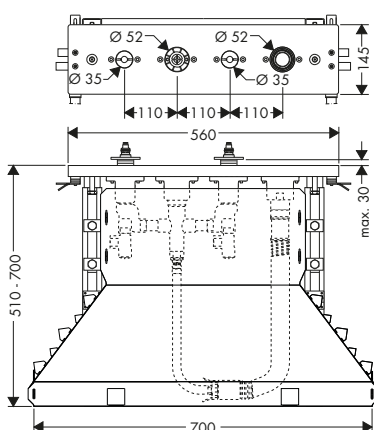

Set básico para mezclador termostático de 4 agujeros para repisa

Partes opcionales:		Referencia	Euro*
	Secuflex prolongación interna	98806000	4,80

Set básico para mezclador de 4 agujeros para repisa

Características

/ Máxima longitud de extracción de la teleducha: 1,10 m

Referencia	Euro*
15481180	1.665,00

Partes opcionales:		Referencia	Euro*
	Secuflex prolongación interna	98806000	4,80

Set básico para termostato visto/empotrado de 2 funciones

Características

/ Conexiones Rp 1/2

/ Profundidad mínima de instalación: 46 mm

/ Profundidad máxima de instalación: 74 mm