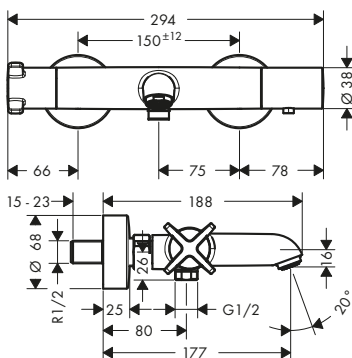

Termostato de bañera visto

Características

- / Proyección 177 mm
- / 2 funciones
- / Cartucho del termostato, llave de paso e inversor
- / Tipo de chorro del mezclador: chorro normal
- / Caudal máximo a 3 bar: 21 l/min

- / Caudal del caño de bañera a 3 bar: 21 l/min
- / Caudal de la teleducha a 3 bar: 17 l/min
- / Botón de seguridad a 40 °C
- / Temperatura máxima ajustable
- / Válvula antirretorno

- / Con amortiguador de ruido
- / Conexión: DN15
- / Excéntricas 150 ± 16 mm
- / Sistema antical QuickClean

Sostenibilidad

Tecnologías

Acabado	Referencia	Euro*
Cromo	36140000	610,60
Bronce cepillado	36140140	915,90
Cromo negro cepillado	36140340	915,90
AXOR FinishPlus*	36140XXX	915,90

Módulo de termostato 380/120 empotrado para 2 funciones con placa

Características

- / Caudal máximo a 3 bar: 42 l/min
- / Caudal de agua salida superior 42 l/min aprox. a 3 bar

- / Caudal de agua salida inferior 40 l/min aprox. a 3 bar
- / Combinación de termostato de gran caudal con llave de paso e inversor Duo para 2 salidas

- / Botón de seguridad a 40 °C
- / Temperatura máxima ajustable