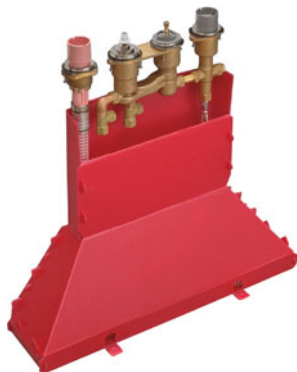

Sets Básicos

Set básico para mezclador termostático de 4 agujeros para borde de bañera

Características

/ Máxima longitud de extracción de la teleducha: 1,10 m

Referencia	Euro*
15482180	1.269,40

Partes opcionales:

Secuflex prolongación interna

Referencia	Euro*
98806000	4,80