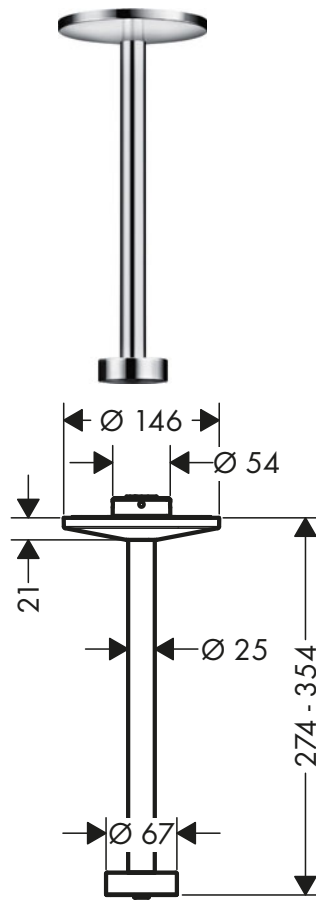

para ducha fija 280 2jet