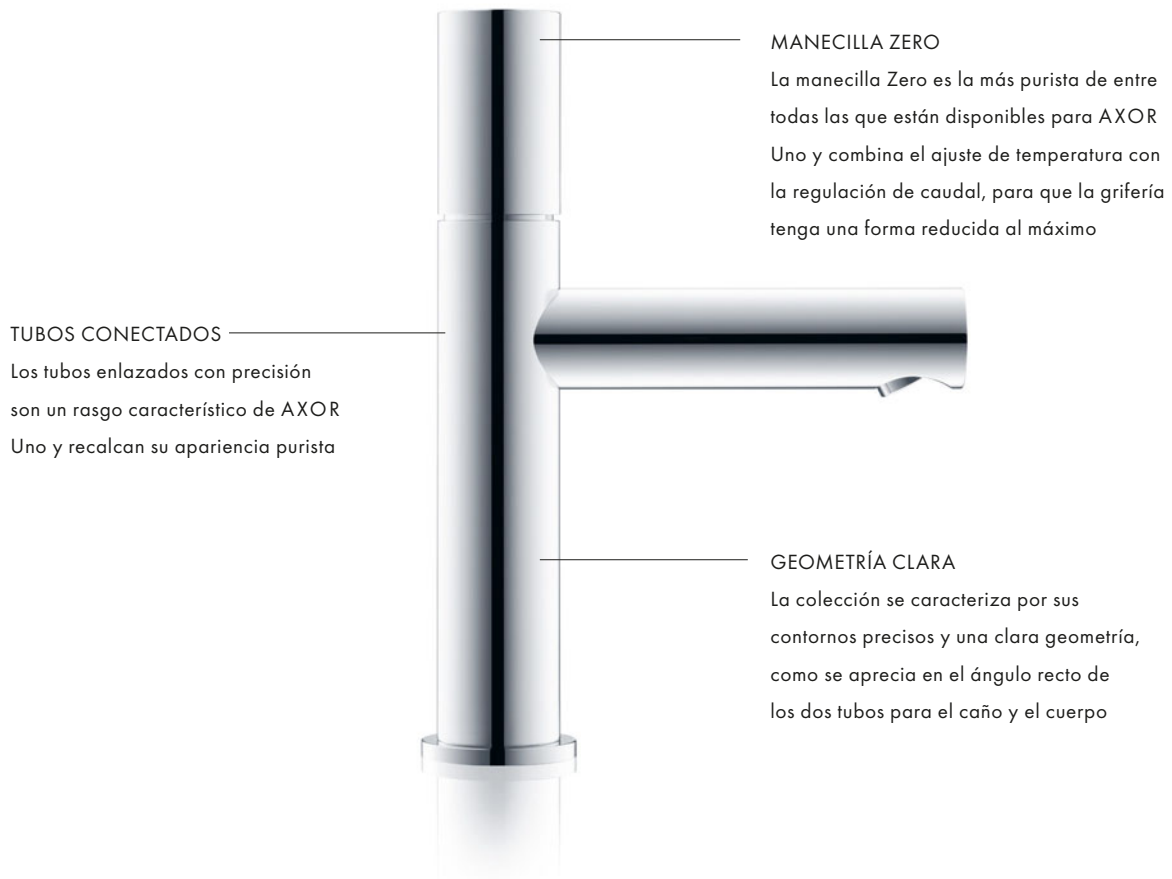

Todo sobre AXOR Uno:

axor-design.com/es

Purismo en todo su esplendor

Las diversas familias de diseño de la colección AXOR Uno encarnan el purismo en diferentes versiones. Los bordes claros y los tubos ensamblados en ángulo recto con precisión son dos características que comparten todos los productos. La máxima ergonomía y el diseño minimalista se dan la mano en todas las variantes de las manecillas: manecilla loop, botón con tecnología Select y manecilla Zero.