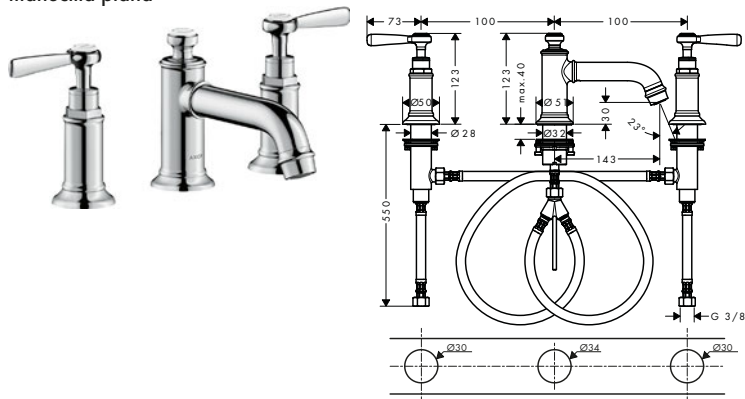

Mezcladores de lavabo de 3 agujeros

Características de todas las variantes

/ Consiste en: mezclador de lavabo de 3 agujeros,
vaciador
/ ComfortZone 30

/ Proyección: 143 mm
/ Altura del caño: 30 mm
/ Caudal máximo a 3 bar: 5 l/min

/ Vaciador automático G 1¼
/ Taxonomía UE: máx. 6 l/min - Substantial
Contribution (SC)

manecilla plana