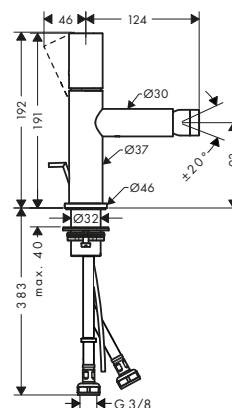

manecilla zero

Sostenibilidad

Tecnologías

Resumen de variantes

Proyección (mm)	Altura del caño (mm)	Modelo de manecilla	Acabado	Referencia	Euro*
124	93	loop	● Cromo	38211000	479,60
			● Cromo negro cepillado	38211340	719,40
			● Níquel cepillado	38211820	719,40
			● AXOR FinishPlus*	38211XXX	719,40