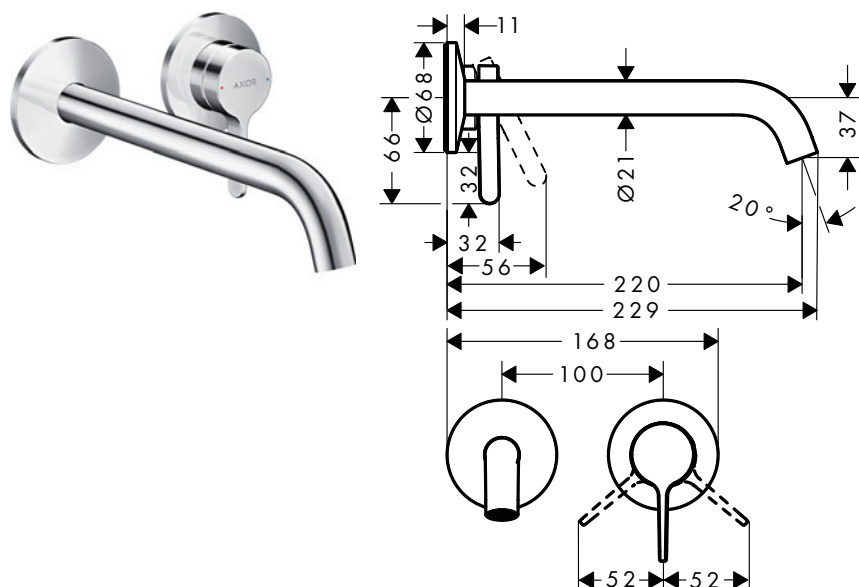

Mezclador monomando de lavabo empotrado con manecilla y caño 220 mm

Características

/ Consiste en: mezclador monomando de lavabo empotrado, vaciador
/ Proyección: 220 mm
/ Modelo de manecilla: manecilla plana
/ Caudal máximo a 3 bar: 5 l/min

/ Vaciador libre
/ La manecilla se puede colocar a la derecha o a la izquierda, dependiendo del montaje del set básico

/ Taxonomía UE: máx. 6 l/min - Substantial Contribution (SC)

Sostenibilidad

Tecnologías

Acabado	Referencia	Euro*
Cromo	48120000	440,90
Bronce cepillado	48120140	661,40
Cromo negro cepillado	48120340	661,40
Negro mate	48120670	617,30
Blanco mate	48120700	617,30
Color oro pulido	48120990	661,40
AXOR FinishPlus*	48120XXX	661,40

⚠ A completar con:

Set básico para mezclador monomando de lavabo empotrado

Referencia	Euro*
13623180	247,30

Mezclador monomando de bidé con vaciador automático

Características

/ Consiste en: mezclador monomando de bidé, vaciador
/ Proyección: 113 mm
/ Altura del caño: 100 mm

/ Aireador con rótula
/ Caudal máximo a 3 bar: 5 l/min
/ Vaciador automático G 1¼
/ Material del vaciador: metálico

/ Taxonomía UE: máx. 6 l/min - Substantial Contribution (SC)