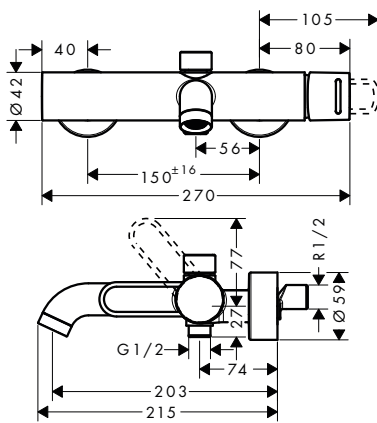

Mezcladores monomando de bañera de pie

Resumen de variantes

Proyección (mm)	Modelo de manecilla	Acabado	Referencia	Euro*
259	loop	Cromo	38442000	2.188,70
		Cromo negro cepillado	38442340	3.283,10
		Níquel cepillado	38442820	3.283,10
		AXOR FinishPlus*	38442XXX	3.283,10
244	zero	Cromo	45416000	2.188,70
		Cromo negro cepillado	45416340	3.283,10
		Níquel cepillado	45416820	3.283,10
		AXOR FinishPlus*	45416XXX	3.283,10

⚠ A completar con:		Referencia	Euro*
	Set básico para mezclador de pie	10452180	531,10

Partes opcionales:		Referencia	Euro*
	Junta antihumedad para mezclador de pie	96441000	145,20

Mezclador monomando de bañera visto con manecilla loop

Características

/ Proyección: 203 mm
/ Excéntricas 150 ± 16 mm
/ Caudal máximo a 3 bar: 22 l/min

/ Caudal del caño de bañera a 3 bar: 22 l/min
/ Caudal de la teleducha a 3 bar: 16 l/min
/ Inversor automático

/ Con amortiguador de ruido
/ Con función de limpieza QuickClean

Tecnologías

Acabado	Referencia	Euro*
Cromo	38421000	602,10
Cromo negro cepillado	38421340	903,20
Níquel cepillado	38421820	903,20
AXOR FinishPlus*	38421XXX	903,20