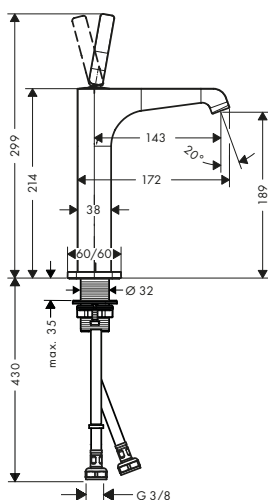

Mezcladores monomando de lavabo

Características de todas las variantes

/ Consiste en: mezclador monomando de lavabo, vaciador

/ Caudal máximo a 3 bar: 5 l/min

/ Taxonomía UE: máx. 6 l/min - Substantial Contribution (SC)

130

190

250

Sostenibilidad

Tecnologías

Certificados/declaraciones

Resumen de variantes

ComfortZone	Proyección (mm)	Altura del caño (mm)	Vaciador	Modelo de manecilla	Para lavabos tipo bol	Acabado	Referencia	Euro *
130	143	126	automático	pin	-	- Cromo - Bronce cepillado - Cromo negro cepillado - Negro mate - AXOR FinishPlus*	36100000	528,60
130	143	126	libre	pin	-	- Cromo - Bronce cepillado - Cromo negro cepillado - Negro mate - AXOR FinishPlus*	36101000	528,60
130	143	126	automático	plana	-	- Cromo - Bronce cepillado - Cromo negro cepillado - Negro mate - AXOR FinishPlus*	36110000	450,60
						- Bronce cepillado - Cromo negro cepillado - Negro mate - AXOR FinishPlus*	36110140	675,90
						- Cromo negro cepillado - Negro mate - AXOR FinishPlus*	36110340	675,90
						- Negro mate - AXOR FinishPlus*	36110670	630,80
						AXOR FinishPlus*	36110XXX	675,90

Para más información sobre este producto, consulte la página siguiente.

sin IVA

Para más información sobre acabados especiales AXOR FinishPlus*, consulte la descripción general de AXOR FinishPlus* en la página 27.