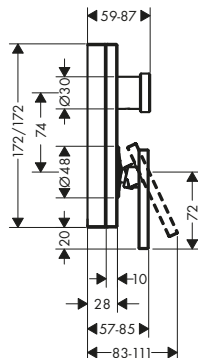

Mezcladores monomando de bidé

Características de todas las variantes

/ Consiste en: mezclador monomando de bidé,
vaciador
/ Proyección: 149 mm

/ Altura del caño: 99 mm
/ Aireador con rótula
/ Caudal máximo a 3 bar: 7 l/min

/ Vaciador Push-Open de 1 1/4"
/ Material del vaciador: metálico

corte de diamante

Sostenibilidad

Tecnologías

Resumen de variantes

Proyección (mm)	Altura del caño (mm)	Patrón de superficie	Acabado	Referencia	Euro*
149	99	liso	● Cromo ● AXOR FinishPlus*	46210000 46210XXX	1.051,10 1.576,70
149	99	corte de diamante	● Cromo ● AXOR FinishPlus*	46211000 46211XXX	1.156,20 1.734,30

i Este producto no está disponible en acabados especiales cepillados.

Mezcladores monomando de bañera empotrados

Características de todas las variantes

/ Caudal de agua salida superior: 20 l/min
/ Caudal de agua salida inferior: 28 l/min

/ Caudal máximo a 3 bar: 28 l/min
/ Inversor automático

/ Con amortiguador de ruido

corte de diamante

Resumen de variantes

Patrón de superficie	Máximo caudal a 3 bar (l/min)	Acabado	Referencia	Euro*
liso	28	● Cromo ● AXOR FinishPlus*	46450000 46450XXX	1.135,00 1.702,50
corte de diamante	28	● Cromo ● AXOR FinishPlus*	46451000 46451XXX	1.248,70 1.873,10

i Este producto no está disponible en acabados especiales cepillados.

A completar con:

AXOR iBox universal Set básico

Referencia: 01700180
Euro*: 155,00

Partes opcionales:

Guía de montaje para iBox universal

Referencia: 93171000
Euro*: 41,60

Para más información sobre este producto, consulte la página siguiente.