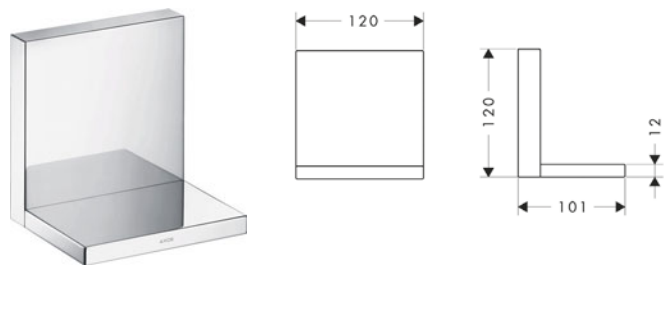

120/120

Resumen de variantes

	Medidas (mm)	Acabado	Referencia	Euro*
	240/120	Cromo	40873000	638,70
		AXOR FinishPlus*	40873XXX	958,10
	120/120	Cromo	40872000	529,70
		AXOR FinishPlus*	40872XXX	794,60

Partes opcionales:

	Para	Referencia	Euro*	
	Set básico de módulo de repisa larga 240/120 empotrada	40873XXX	40878180	268,40
	Set básico de módulo de repisa corta 120/120 empotrada	40872XXX	40877180	216,30