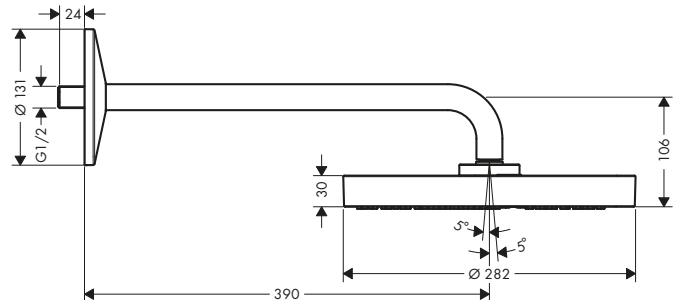

Resumen de variantes

Tamaño del rociador	Longitud del brazo de ducha (mm)	Número de chorros	Tipos de chorro	Máximo caudal a 3 bar (l/min)	Presión mínima del caudal (bar)	Acabado	Referencia	Euro*
280	389	2	PowderRain, Rain	12	1,5	- Cromo - Bronce cepillado - Cromo negro cepillado - Negro mate - Blanco mate - Color oro pulido - AXOR FinishPlus*	48492000	1.243,70
280	390	1	PowderRain y Rain en combinación	12,3	1,2	- Cromo - Bronce cepillado - Cromo negro cepillado - Negro mate - Blanco mate - Color oro pulido - AXOR FinishPlus*	48491000	1.074,10
						- Bronce cepillado - Cromo negro cepillado - Negro mate - Blanco mate - Color oro pulido - AXOR FinishPlus*	48491140	1.611,20
						- Cromo negro cepillado - Negro mate	48491340	1.611,20
						Negro mate	48491670	1.503,70
						Blanco mate	48491700	1.503,70
						Color oro pulido	48491990	1.611,20
						AXOR FinishPlus*	48491XXX	1.611,20

⚠ A completar con:		Para	Referencia	Euro*
	Set básico para ducha fija mural	48492XXX	35361180	356,10