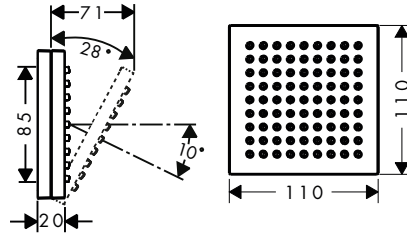

Ducha de cervicales 110/110 1jet

Características

/ Tamaño del rociador 110 x 110 mm
/ Tipo de chorro: PowderRain

/ Ángulo de ducha ajustable (2 opciones)
/ Sistema antical QuickClean

/ Material: metálico
/ Tipo de conexión: set básico