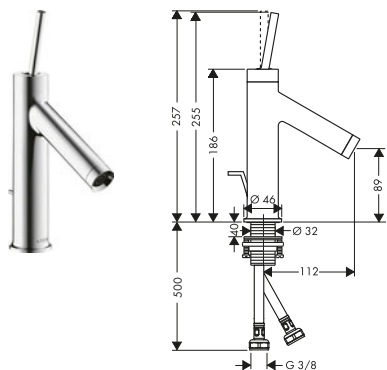

Mezcladores monomando de lavabo con manecilla pin

Características de todas las variantes

/ Consiste en: mezclador monomando de lavabo, vaciador
/ Proyección: 112 mm

/ Modelo de manecilla: manecilla pin
/ Caudal máximo a 3 bar: 5 l/min
/ Con función de limpieza QuickClean

/ Taxonomía UE: máx. 6 l/min - Substantial Contribution (SC)

90