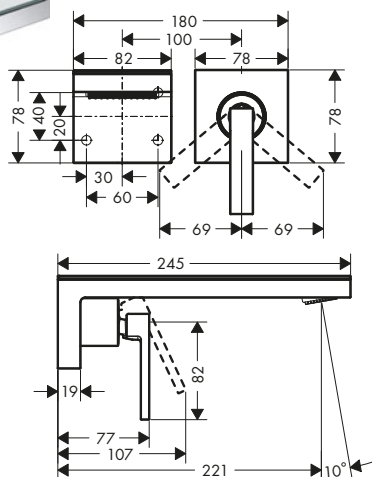

Mezcladores monomando de lavabo

Resumen de variantes

ComfortZone	Proyección (mm)	Altura del caño (mm)	Para lavabos tipo bol	Modelo	Acabado	Consultar disponibilidad	Referencia	Euro*
230	196	225	■	sin placa	● Cromo		47022000	823,00
					● Bronce cepillado		47022140	1.234,50
					● Cromo negro cepillado		47022340	1.234,50
					● Negro mate	T1/2024	47022670	1.152,20
					● AXOR FinishPlus*		47022XXX	1.234,50

Mezcladores monomando de lavabo empotrados

Características de todas las variantes

- / Proyección: 221 mm
- / Altura del caño: 82 mm
- / Modelo de manecilla: manecilla plana
- / Caudal máximo a 3 bar: 5 l/min
- / Con conducción de agua aislada - sin contacto con níquel y plomo
- / Vaciador libre
- / La manecilla se puede colocar a la derecha o a la izquierda, dependiendo del montaje del set básico
- / Con función de limpieza QuickClean
- / Taxonomía UE: máx. 6 l/min - Substantial Contribution (SC)

221 con placa

221 sin placa