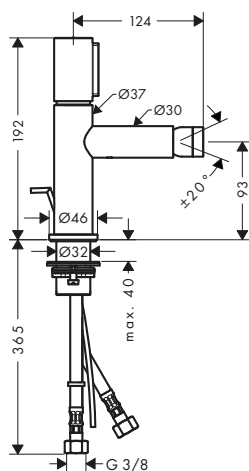

Mezcladores monomando de bidé

Resumen de variantes

Proyección (mm)	Altura del caño (mm)	Modelo de manecilla	Acabado	Referencia	Euro*
124	93	zero	● Cromo	45200000	479,60
			● Cromo negro cepillado	45200340	719,40
			● Níquel cepillado	45200820	719,40
			● AXOR FinishPlus*	45200XXX	719,40

Mezclador de bidé Select con vaciador automático

Características

/ Consiste en: Mezclador de bidé, vaciador
/ Proyección: 124 mm
/ Altura del caño: 93 mm

/ Aireador con rótula
/ Caudal máximo a 3 bar: 5 l/min
/ Vaciador automático G 1/4

/ Con función de limpieza QuickClean
/ Taxonomía UE: máx. 6 l/min - Substantial Contribution (SC)

Sostenibilidad

Tecnologías

Acabado	Referencia	Euro*
● Cromo	45210000	561,60
● Cromo negro cepillado	45210340	842,40
● Níquel cepillado	45210820	842,40
● AXOR FinishPlus*	45210XXX	842,40

Mezcladores monomando de bañera de pie

Características de todas las variantes

/ Consiste en: mezclador monomando de bañera de pie, teleducha, flexo de ducha, soporte de ducha

/ Caudal máximo a 3 bar: 18 l/min
/ Caudal del caño de bañera a 3 bar: 18 l/min
/ Caudal de la teleducha a 3 bar: 13 l/min

/ Inversor automático
/ Con función de limpieza QuickClean