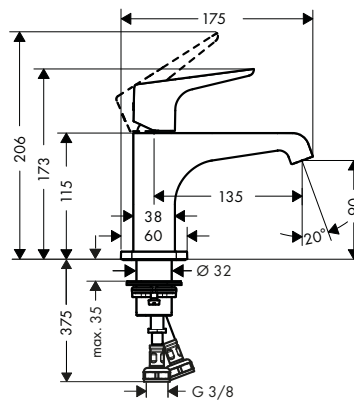

manecilla pin

manecilla plana

Sostenibilidad

Tecnologías

Resumen de variantes

ComfortZone	Proyección (mm)	Altura del caño (mm)	Modelo de manecilla	Acabado	Referencia	Euro *
90	135	90	pin	Cromo	36102000	508,50
				Bronce cepillado	36102140	762,80
				Cromo negro cepillado	36102340	762,80
				AXOR FinishPlus*	36102XXX	762,80
				Cromo	36112000	450,60
90	135	90	plana	Bronce cepillado	36112140	675,90
				Cromo negro cepillado	36112340	675,90
				AXOR FinishPlus*	36112XXX	675,90