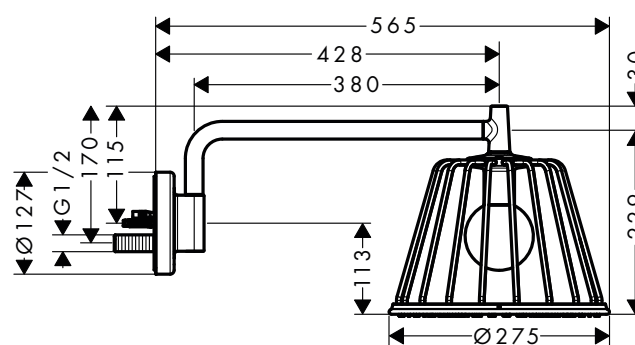

Technologies

Spray types

Acabado	Referencia	Euro*
Cromo	26031000	2.233,20
AXOR FinishPlus*	26031XXX	3.349,80

Partes opcionales:

Set básico para LampShower 275 1jet ducha fija mural y para ducha fija 240 2jet mural

Referencia	Euro*
26909180	485,30