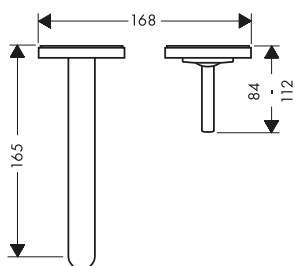

Mezcladores monomando de lavabo empotrados

Características de todas las variantes

/ Consiste en: mezclador monomando de lavabo empotrado, vaciador
/ Caudal máximo a 3 bar: 5 l/min
/ Vaciador libre

/ La manecilla se puede colocar a la derecha o a la izquierda, dependiendo del montaje del set básico

/ Taxonomía UE: máx. 6 l/min - Substantial Contribution (SC)

165