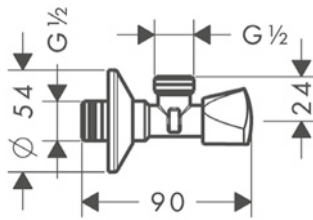

/ Unidad de embalaje: 1 unidad

Acabado	Referencia	Euro*
● Cromo	51312000	16,60

Llave de escuadra E

Características

/ Conexión de entrada: G 1/2

/ Conexión de salida: G 1/2

/ Unidad de embalaje: 1 unidad

Acabado	Referencia	Euro*
● Cromo	51309000	21,50