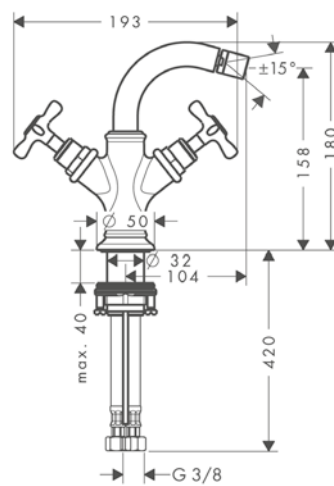

Acabado	Referencia	Euro*
Cromo	16520000	724,20
Cromo negro cepillado	16520340	1.086,30
Níquel cepillado	16520820	1.086,30
AXOR FinishPlus*	16520XXX	1.086,30