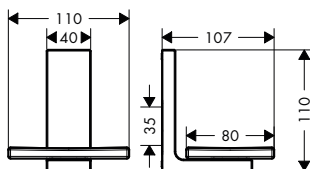

Acabado	Referencia	Euro*
Cromo	42605000	171,20
Bronce cepillado	42605140	256,80
Cromo negro cepillado	42605340	256,80
Negro mate	42605670	239,70
Níquel cepillado	42605820	256,80
Color oro pulido	42605990	256,80
AXOR FinishPlus*	42605XXX	256,80

AXOR Universal Rectangular Dosificador de jabón

Características

/ Material del recipiente: material sintético
/ Tipo de jabón: jabón líquido
/ Capacidad de llenado 600 ml

/ Con material de montaje
/ Distancia entre perforaciones: 35 mm
/ Diámetro del agujero del taladro: 6 mm

/ Apto para la ducha