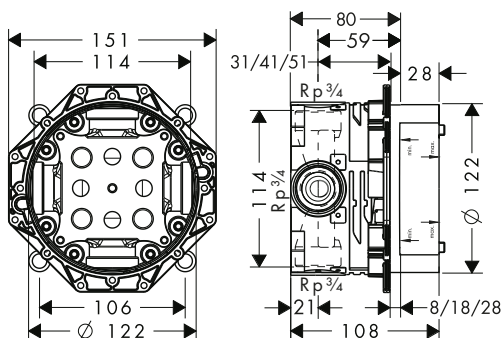

iBox universal y soluciones de ducha empotradas

iBox universal Set básico

Características

/ Apto para para todas las instalaciones empotradas de ducha y de bañera

/ Conexiones DN20
/ Instalación rotacionalmente simétrica

Certificados/declaraciones

Referencia	Euro*
01700180	155,00

Partes opcionales:

	Referencia	Euro*
Ayuda para el montaje del iBox universal + iBox universal 2	93500000	14,90
Guía de montaje para iBox universal	93171000	41,60
Prolongación interna 25 mm	13587000	62,10
HG Reduction coupling iBox universal	97759000	12,40

Ayuda para el montaje del iBox universal + iBox universal 2

Características

/ Niveles de burbuja para la correcta alineación horizontal y vertical del iBox universal

/ Fijaciones para colocar fácilmente la ayuda de montaje en el iBox universal
/ Marcas para la cruz de azulejos

/ 4 ayudas de fijación adicionales en todo el perímetro, así resistente a la torsión