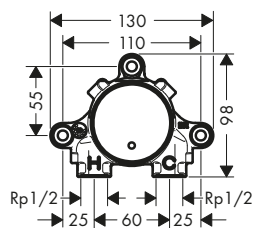

Euro*

13586000

130,60

Set básico para mezclador de lavabo empotrado Select

Referencia

Euro*

13625180

271,40