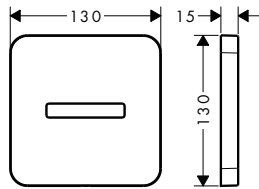

AXOR ShowerSolutions Embellecedor softsquare

Acabado	Referencia	Euro*
Cromo	35214000	77,20
Negro mate	35214670	115,80
AXOR FinishPlus*	35214XXX	115,80

Partes opcionales:

	Acabado	Referencia	Euro*
Ducha fija 300 2jet con brazo de ducha	Cromo	35303000	1.835,70
	Negro mate	35303670	2.570,00
	AXOR FinishPlus*	35303XXX	2.753,60
Ducha fija 300 1jet con brazo de ducha	Cromo	35300000	1.645,80
	Negro mate	35300670	2.304,10
	AXOR FinishPlus*	35300XXX	2.468,70
Ducha fija 300/300 2jet con brazo de ducha	Cromo	35318000	1.835,70
	AXOR FinishPlus*	35318XXX	2.753,60
Ducha fija 300/300 1jet con brazo de ducha	Cromo	35314000	1.645,80
	AXOR FinishPlus*	35314XXX	2.468,70
Ducha fija 250 2jet con brazo de ducha	Cromo	35296000	1.582,60
	AXOR FinishPlus*	35296XXX	2.373,90
Ducha fija 250 1jet con brazo de ducha	Cromo	35284000	1.392,80
	AXOR FinishPlus*	35284XXX	2.089,20
Ducha fija 250/250 2jet con brazo de ducha	Cromo	35310000	1.582,60
	AXOR FinishPlus*	35310XXX	2.373,90
Ducha fija 250/250 1jet con brazo de ducha	Cromo	35306000	1.392,80
	AXOR FinishPlus*	35306XXX	2.089,20