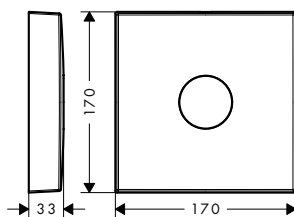

Acabado	Referencia	Euro*
Cromo	14966000	79,10
AXOR FinishPlus*	14966XXX	118,70