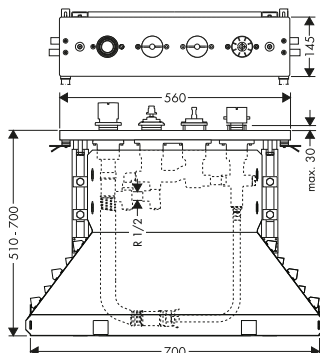

Set básico para mezclador termostático de 4 agujeros para repisa

Características

/ Máxima longitud de extracción de la teleducha: 1,10 m

Referencia	Euro*
15483180	1.900,00