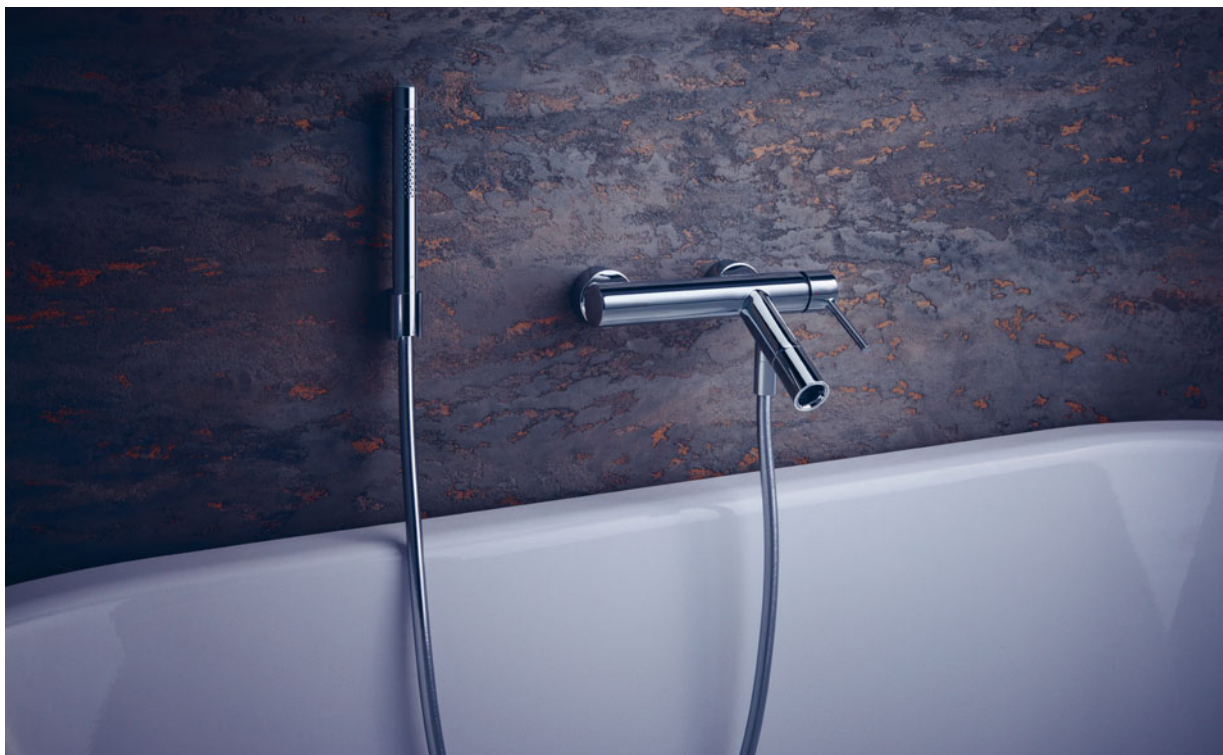

Apariencia minimalista en la bañera

Un icono en la bañera: formas claras y rectilíneas, con el caño diagonal que evoca una histórica bomba manual. El mezclador de bañera de pie resulta especialmente adecuado para bañeras independientes.

DIFERENTES VARIANTES DE MANECILLA

/ Disponible con diferentes variantes de manecilla:
compatible con el mezclador de lavabo seleccionado

CAMBIO DE FUNCIONES DE CONSUMO

/ La inversión desde el mezclador de bañera a la
teleducha se realiza en el caño de la bañera
/ Caudal: 22 l/min (a 3 bares)

**FLEXO DE EFECTO METALIZADO DE 1,25 M
(# 28282000) Y TELEDUCHA 2JET (# 28532000)**

/ Se incluye en el suministro

Para conocer las posibles combinaciones de productos, consulte los capítulos del Programa AXOR