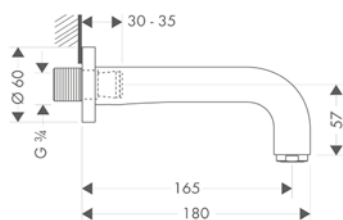

Mezcladores de bañera empotrados de 3 agujeros

Resumen de variantes

Proyección (mm)	Modelo de manecilla	Acabado	Referencia	Euro *
222	cruzeta	Cromo	39447000	1.225,90
		Cromo negro cepillado	39447340	1.838,90
		AXOR FinishPlus*	39447XXX	1.838,90

⚠ A completar con:

	Referencia	Euro *
Set básico para mezclador de lavabo empotrado de 3 agujeros	10303180	281,00

Partes opcionales:

	Referencia	Euro *
Junta antihumedad	96383000	37,30

AXOR Starck Prolongación de 25 mm para el set básico	96259000	63,30

Caño de bañera

Características

/ Proyección: 165 mm
/ Caudal máximo a 3 bar: 21 l/min

Tecnologías

Acabado	Referencia	Euro *
Cromo	39410000	331,10
Cromo negro cepillado	39410340	496,70
AXOR FinishPlus*	39410XXX	496,70

mezclador termostático de 2 agujeros para borde de bañera

Características de todas las variantes

/ 2 funciones
/ Botón de seguridad a 40 °C

/ Temperatura máxima ajustable
/ Apto para caño situado a cierta distancia

/ Conexión: DN15