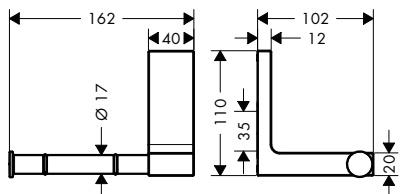

AXOR Universal Rectangular Repisa 300 mm

Características

/ Material de la repisa: metálico
/ Longitud: 300 mm

/ Con material de montaje
/ Fijación oculta

/ Distancia entre perforaciones: 200 mm
/ Diámetro del agujero del taladro: 6 mm

Acabado	Referencia	Euro*
Cromo	42644000	374,50
Bronce cepillado	42644140	561,80
Cromo negro cepillado	42644340	561,80
Negro mate	42644670	524,30
Níquel cepillado	42644820	561,80
Color oro pulido	42644990	561,80
AXOR FinishPlus*	42644XXX	561,80

AXOR Universal Rectangular Portarrollos

Características de todas las variantes

/ Material: metálico
/ Con material de montaje

/ Distancia entre perforaciones: 35 mm
/ Diámetro del agujero del taladro: 6 mm

simple

doble

Resumen de variantes

Modelo	Acabado	Referencia	Euro*
simple	Cromo	42656000	155,20
	Bronce cepillado	42656140	232,80
	Cromo negro cepillado	42656340	232,80
	Negro mate	42656670	217,30
	Níquel cepillado	42656820	232,80
	Color oro pulido	42656990	232,80
	AXOR FinishPlus*	42656XXX	232,80
doble	Cromo	42657000	203,30
	Bronce cepillado	42657140	305,00
	Cromo negro cepillado	42657340	305,00
	Negro mate	42657670	284,60
	Níquel cepillado	42657820	305,00
	Color oro pulido	42657990	305,00
	AXOR FinishPlus*	42657XXX	305,00