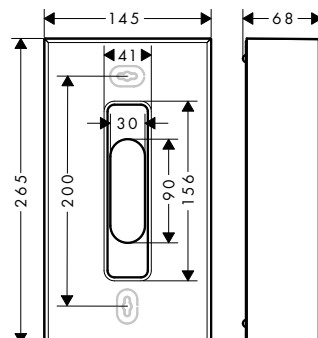

Acabado	Referencia	Euro*
Cromo	42873000	90,50
Negro mate	42873670	126,70
Blanco mate	42873700	126,70
AXOR FinishPlus*	42873XXX	135,80