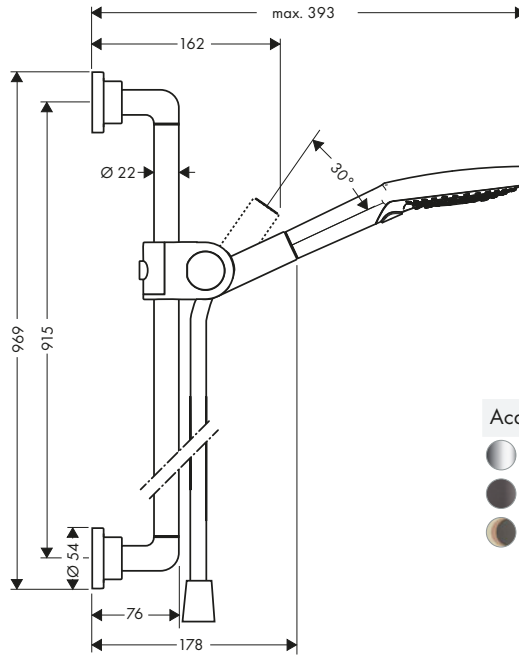

Set de ducha 0.90 m con teleducha 120 3jet

Características

/ Consiste en: teleducha, barra de ducha, flexo de ducha, control deslizante
/ Tamaño del rociador 120 mm

/ Tipo de chorro: Rain, RainAir, WhirlAir
/ Soporte para tubos flexos con tuerca cónica
/ Caudal máximo a 3 bar: 16 l/min

/ Perfil de la barra: round
/ Diámetro de la barra: 22 mm

Tecnologías

Tipos de chorro

Acabado	Referencia	Euro*
● Cromo	27991000	445,90
● Cromo negro cepillado	27991340	668,90
● AXOR FinishPlus*	27991XXX	668,90

Barra de ducha 0.90 m

Características

/ Consiste en: barra de ducha, flexo de ducha, control deslizante

/ Longitud de la barra: 969 mm
/ Diámetro de la barra: 22 mm

/ Perfil de la barra: round
/ Soporte para teleducha de metal