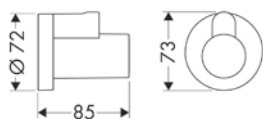

Embellecedor

Características

/ Para llave de escuadra

/ Unidad de embalaje: 1 unidad

Acabado	Referencia	Euro*
Cromo	51306000	40,10
Bronce cepillado	51306140	60,20
Cromo negro cepillado	51306340	60,20
Negro mate	51306670	56,10
Blanco mate	51306700	56,10
Color oro pulido	51306990	60,20
AXOR FinishPlus*	51306XXX	60,20