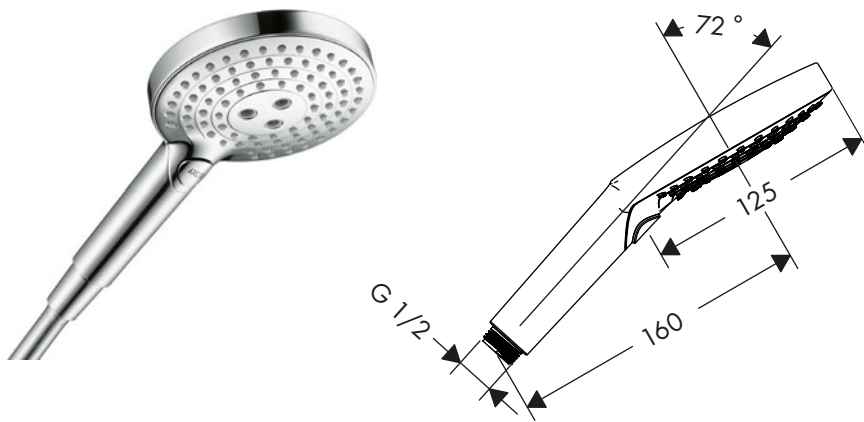

AXOR ShowerSolutions Teleduchas 3jet

Características de todas las variantes

/ Tamaño del rociador: 125 mm
/ Tipo de chorro: Rain, RainAir, WhirlAir

/ Cómoda selección del chorro mediante botón Select

/ Sistema antical QuickClean