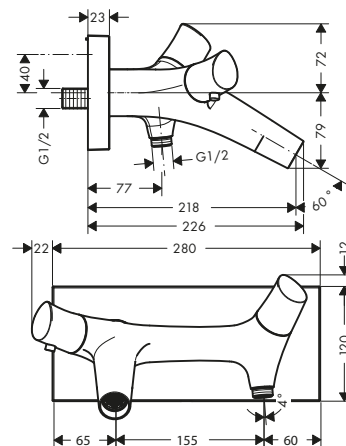

Sostenibilidad

Tecnologías

Acabado	Referencia	Euro*
Cromo	12410000	1.150,60
AXOR FinishPlus*	12410XXX	1.725,90