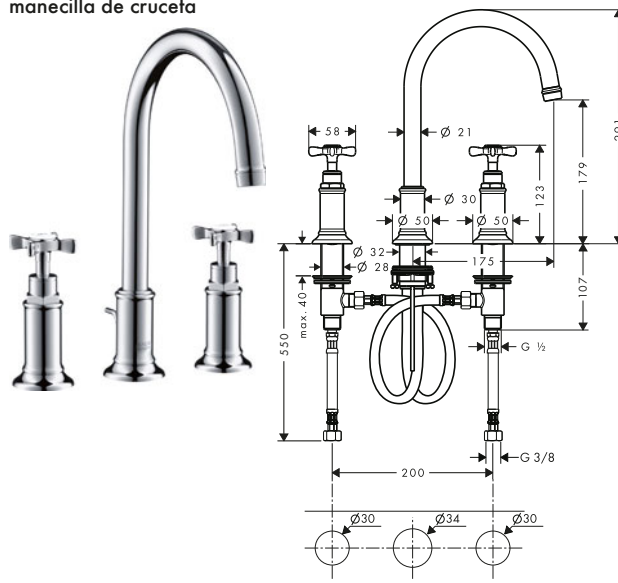

/ Taxonomía UE: máx. 6 l/min - Substantial Contribution (SC)

manecilla plana

manecilla de cruzeta

Sostenibilidad

Tecnologías

Resumen de variantes

ComfortZone	Proyección (mm)	Altura del caño (mm)	Modelo de manecilla	Acabado	Referencia	Euro*
180	175	179	plana	● Cromo	16514000	907,40
				● Cromo negro cepillado	16514340	1.361,10
				● Níquel cepillado	16514820	1.361,10
				● AXOR FinishPlus*	16514XXX	1.361,10
180	175	179	cruceta	● Cromo	16513000	878,90
				● Cromo negro cepillado	16513340	1.318,40
				● Níquel cepillado	16513820	1.318,40
				● AXOR FinishPlus*	16513XXX	1.318,40