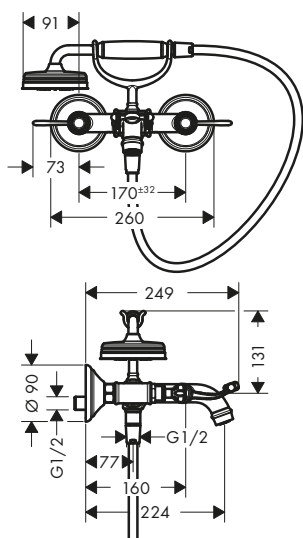

manecilla de cruceta

Tecnologías

Tipos de chorro

Resumen de variantes

Proyección (mm)	Modelo de manecilla	Acabado	Referencia	Euro*
224	plana	● Cromo	16551000	1.426,50
		● Cromo negro cepillado	16551340	2.139,80
		● Níquel cepillado	16551820	2.139,80
		● AXOR FinishPlus*	16551XXX	2.139,80
		● Cromo	16540000	1.464,10
224	cruzeta	● Cromo negro cepillado	16540340	2.196,20
		● Níquel cepillado	16540820	2.196,20
		● AXOR FinishPlus*	16540XXX	2.196,20