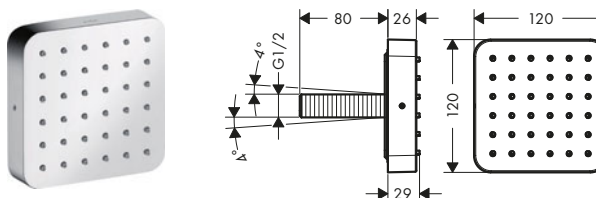

softsquare

Sostenibilidad

Tecnologías

Tipos de chorro

Resumen de variantes

Tamaño del rociador	Número de chorros	Tipos de chorro	Máximo caudal a 3 bar (l/min)	Presión mínima del caudal (bar)	Forma	Acabado	Referencia	Euro*
120/120	1	Rain	5,3	1	square	● Cromo	28491000	505,90
						● AXOR FinishPlus*	28491XXX	758,90
120/120	1	Rain	5,3	1	softsquare	● Cromo	36822000	400,90
						● Bronce cepillado	36822140	601,40
						● Cromo negro cepillado	36822340	601,40
						● AXOR FinishPlus*	36822XXX	601,40

Partes opcionales:

	Referencia	Euro*
Set básico para módulo de ducha 120/120 empotrada	28486180	154,90
Parte de instalación	28470180	317,20

Duchas laterales 1jet

Características de todas las variantes

/ Tamaño del rociador 65 mm
/ Tipo de chorro: Rain
/ Ángulo de ducha lateral ajustable

/ Máx. caudal 5 l/min aprox. a 3 bar
/ Caudal Rain 5 l/min aprox. a 3 bar
/ Sistema antical QuickClean

/ Material: metálico
/ Taxonomía UE: máx. 6 l/min - Substantial Contribution (SC)