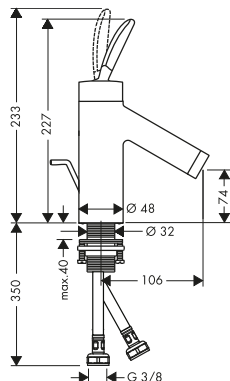

Mezcladores monomando de lavabo

Características de todas las variantes

/ Consiste en: mezclador monomando de lavabo, vaciador
/ ComfortZone 70
/ Proyección: 106 mm

/ Altura del caño: 74 mm
/ Modelo de manecilla: manecilla pin
/ Caudal máximo a 3 bar: 5 l/min
/ Con función de limpieza QuickClean

/ Taxonomía UE: máx. 6 l/min - Substantial Contribution (SC)

70