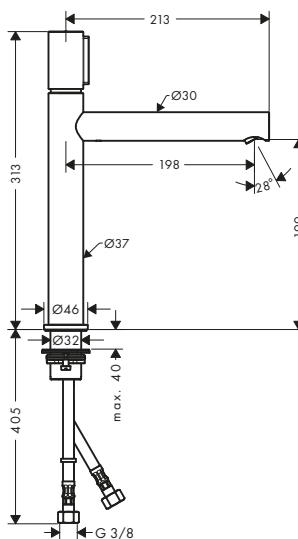

80

110

200

260

Sostenibilidad

Tecnologías

Resumen de variantes

ComfortZone	Proyección (mm)	Altura del caño (mm)	Vaciador	Para lavabos tipo bol	Acabado	Referencia	Euro*
80	108	79	libre	-	Cromo Cromo negro cepillado Níquel cepillado AXOR FinishPlus*	45015000 45015340 45015820 45015XXX	452,40 678,60 678,60 678,60