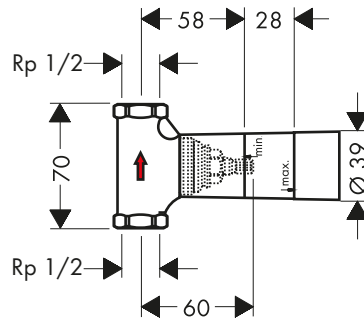

Sets Básicos

Set básico para llave de paso DN15 caudal 40 l/min

Características

/ Caudal máximo a 3 bar: 40 l/min

/ Profundidad mínima de instalación: 60 mm

/ Profundidad máxima de instalación: 88 mm