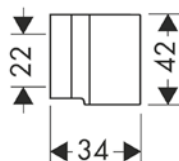

AXOR Starck Soporte de ducha

Características

- / Posición de sujeción fija
- / Para flexos con tuercas cilíndricas