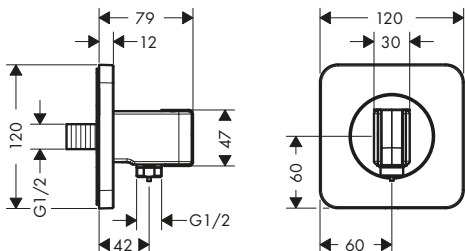

Soporte de ducha 120/120 softsquare

Características

- / Válvula antirretorno
- / Tipo de conexión: G 1/2
- / Para el manejo óptimo de una instalación en línea (10 mm de distancia entre elementos) sólo se recomienda la alineación horizontal
- / Para el manejo óptimo de una instalación en línea (10 mm de distancia entre elementos) es necesario el cuerpo empotrado ref. 28486180
- / Para instalaciones libres (distancia entre embellecedores > 10mm) no se requiere cuerpo empotrado
- / Para flexos con tuercas cónicas