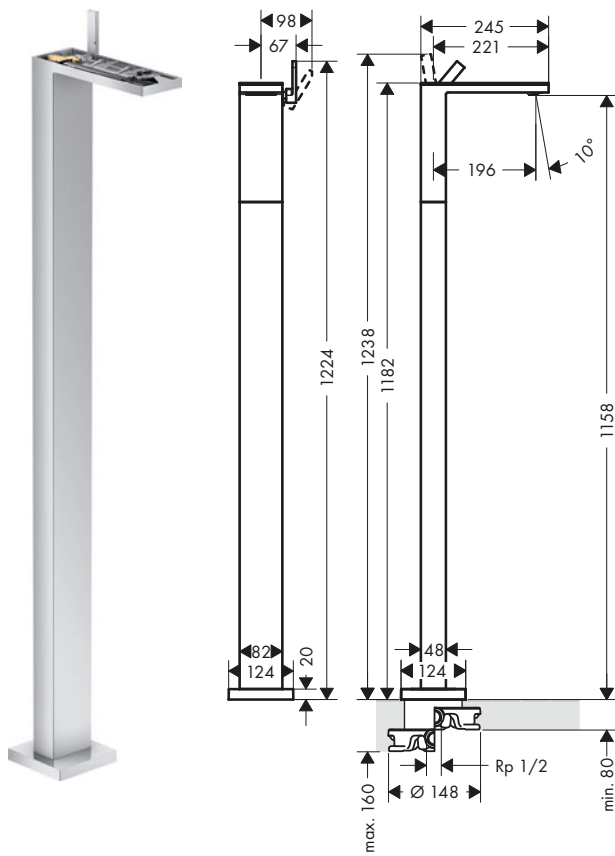

sin placa

Sostenibilidad

Tecnologías

Resumen de variantes

Proyección (mm)	Modelo	Acabado	Consultar disponibilidad	Referencia	Euro*
196	con placa	Cromo/Cristal de espejo		47040000	1.899,10
		Cromo/Cristal negro		47040600	1.899,10
		Negro mate/Cristal negro	T1/2024	47040670	2.658,70
196	sin placa	Cromo		47042000	1.734,40
		Bronce cepillado		47042140	2.601,60
		Cromo negro cepillado		47042340	2.601,60
		Negro mate	T1/2024	47042670	2.428,20
		AXOR FinishPlus*		47042XXX	2.601,60

⚠ A completar con:

Set básico para mezclador de pie

Referencia

Euro*

10452180

531,10

Partes opcionales:

Junta antihumedad para mezclador de pie

Referencia

Euro*

96441000

145,20