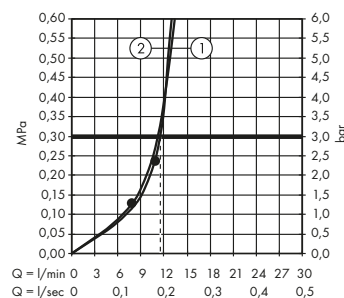

Teleducha 2jet

45720000

① Rain

② RainFlow

La función está garantizada a partir de •. Los valores de consumo se han medido con el mezclador o la válvula empotrada correspondiente a efectos prácticos.