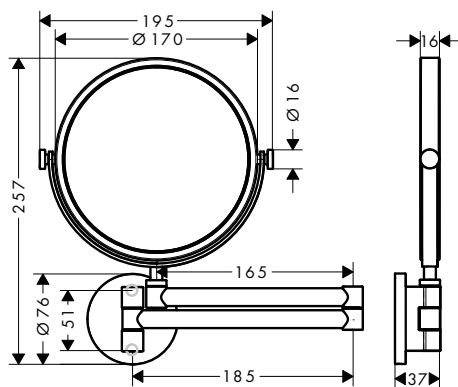

Acabado	Referencia	Euro*
Cromo	42849000	305,30
Negro mate	42849670	427,40
Blanco mate	42849700	427,40
AXOR FinishPlus*	42849XXX	458,00

AXOR Universal Circular Espejo de pared

Características

/ Material: espejo de cristal
/ Material del marco: metálico

/ Con material de montaje
/ Fijación oculta

/ Distancia entre perforaciones: 260 mm
/ Diámetro del agujero del taladro: 6 mm