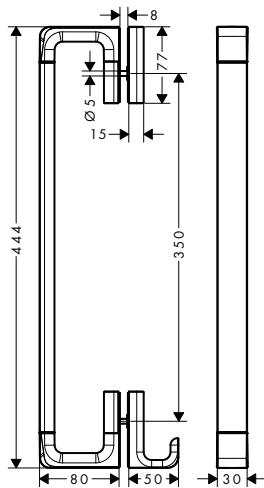

AXOR Universal Softsquare Toallero de barra

Partes opcionales:

Kit de montaje

Embellecedor para guía

Acabado	Referencia	Euro*
Cromo	42841000	32,80
Cromo	42871000	69,20
Bronce cepillado	42871140	103,80
Cromo negro cepillado	42871340	103,80
Negro mate	42871670	96,90
Color oro pulido	42871990	103,80
AXOR FinishPlus*	42871XXX	103,80

AXOR Universal Softsquare Asidero puerta de ducha 444 mm

Características

/ Material: metálico
/ Fijo
/ Longitud: 444 mm

/ Con material de montaje
/ Grosor del cristal: 6-12 mm
/ Distancia entre perforaciones: 350 mm

/ Puede utilizarse simultáneamente como toallero
/ Fijación oculta

Acabado	Referencia	Euro*
Cromo	42837000	365,10
Bronce cepillado	42837140	547,70
Cromo negro cepillado	42837340	547,70
Negro mate	42837670	511,10
Color oro pulido	42837990	547,70
AXOR FinishPlus*	42837XXX	547,70

AXOR Universal Softsquare Toallero con repisa

Características

/ Material: cristal, metálico
/ Longitud: 600 mm
/ Grosor del cristal: 6 mm

/ Con material de montaje
/ Distancia entre perforaciones: 400 mm
/ Diámetro del agujero del taladro: 6 mm

/ Para colgar albornoces