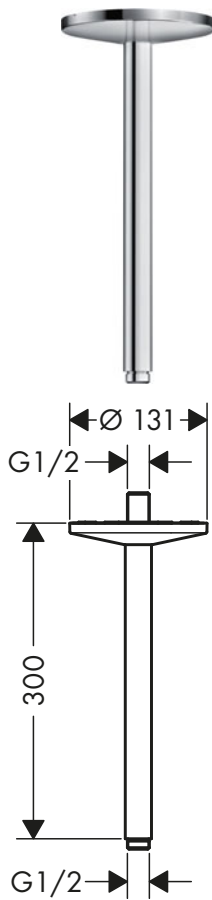

Características de todas las variantes

/ Longitud: 300 mm
/ Tipo de conexión: G 1/2

para ducha fija 280 1jet