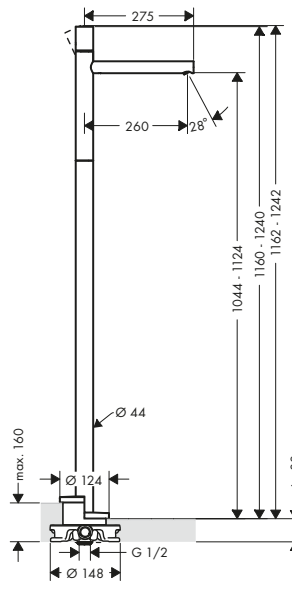

manecilla zero

Sostenibilidad

Tecnologías

Resumen de variantes

Proyección (mm)	Tipos de chorro	Modelo de manecilla	Acabado	Referencia	Euro *
266	chorro normal	loop	Cromo	38037000	1.778,50
			Cromo negro cepillado	38037340	2.667,80
			Níquel cepillado	38037820	2.667,80
			AXOR FinishPlus*	38037XXX	2.667,80
260	chorro laminar	zero	Cromo	45037000	1.778,50
			Cromo negro cepillado	45037340	2.667,80
			Níquel cepillado	45037820	2.667,80
			AXOR FinishPlus*	45037XXX	2.667,80

A completar con:

Set básico para mezclador de pie

Referencia	Euro *
10452180	531,10