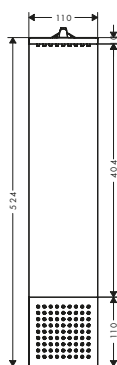

Dibujos a escala

Módulo de ducha 110/220 ljet
con ducha de cervicales