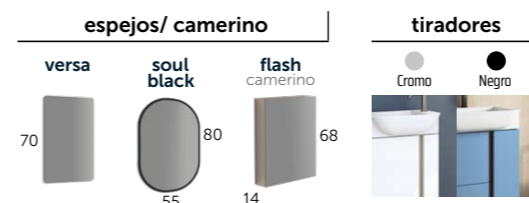

versa		45	55
	mueble + lavabo	230	294
	+ espejo Versa	290	359
	+ espejo Soul black	-	374
	+ camerino Flash	385	459
	mueble + lavabo	240	314
	+ espejo Versa	300	379
	+ espejo Soul black	-	394
	+ camerino Flash	395	479

Ver más opciones de espejos en páginas 35-37.