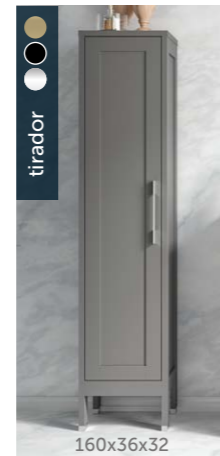

toscana columna
160x36x32

Acabados	€
Blanco mate	345
Roble natural	345
Mist mate	355
Sunset mate	355
Island mate	355