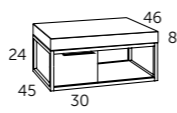

kirk con estante		60	70	80	100
● Roble natural	kirk + encimera 4 cm+ estante (sin lavabo)	280	300	320	350
	+ espejo Sun	338	361	387	430
	+ Redondo black	-	379	409	469
	+ espejo Rain LED	410	447	470	530

kirk con cajón		60	70	80	100
● Roble natural	kirk + encimera 4 cm+ cajón (sin lavabo)	410	430	460	490
	+ espejo Sun	468	491	527	570
	+ Redondo black	-	509	549	609
	+ espejo Rain LED	540	577	610	670

Sumar el lavabo de sobreponer para completar la composición.

cerámica				solid surface		
otto 40ø x 16 cm 85 €	due 46 x 33 x 13,5 cm 110 €	sei 39 x 39 x 14 cm 110 €	rotterdam 43ø x 10,5 cm 130 €	estambul 50 x 38 x 10,5 cm 140 €	milos 51 x 33 x 11 cm 185 €	oval 57 x 41 x 11 cm 185 €

acabados Mara | 18 colores mate

masai
Resina mineral
51 x 33 x 11 cm
185 €

tre 50
Cerámica color
51 x 35 x 12 cm
190 €

rotterdam
Cerámica color
43ø x 10,5 cm
195 €

mara
18 colores
Ver página 35.

Colores Blanco y Negro Azabache en stock. Resto de colores bajo pedido.
Ver más opciones de lavabos sobreponer en página 39.