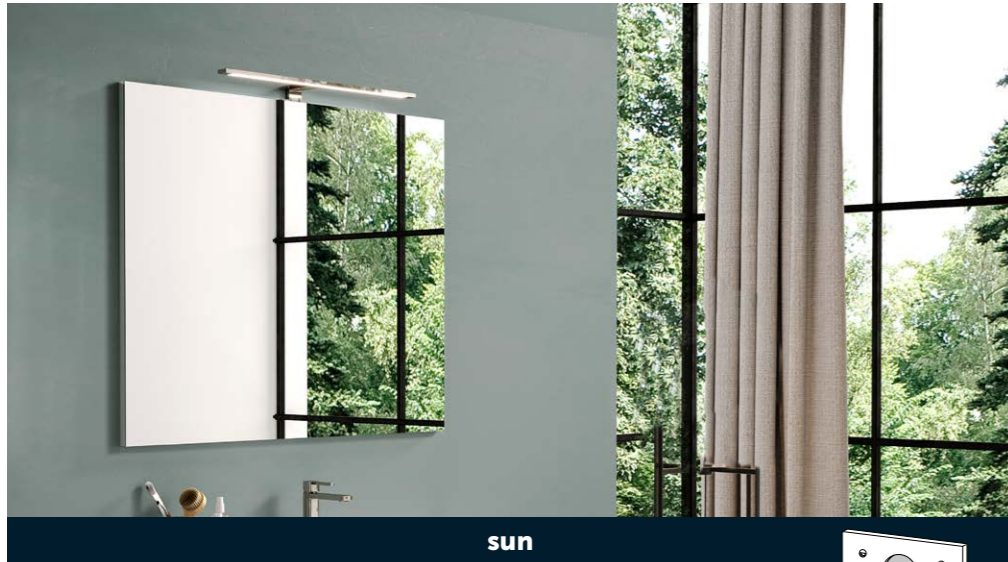

# Espejos

PVR indicativos expresados en euros a confirmar en el momento de la compra. IVA no incluido.

**sun**

ancho	50	60	70	80	90	100	120
€	55	58	61	67	71	80	90

- Altura 80 cm
- Sobre base madera con hueco para conexiones.
- Reversible.