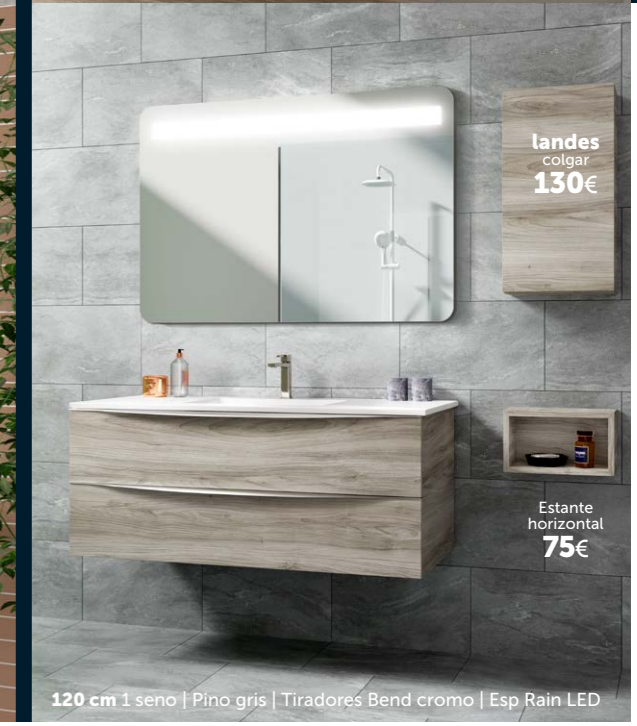

80 cm | Roble natural | Tiradores Bend cromo | Espejo Sun

120 cm 1 seno | Pino gris | Tiradores Bend cromo | Esp Rain LED