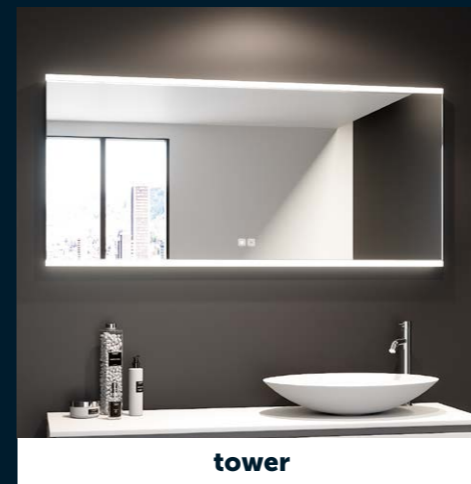

tower
ancho 120 140
€ 310 370
Altura 60 cm

Acabados	€
Blanco brillo	38
Roble natural	38
Pino gris	38
Moka mate	38
Mist mate	38
Sunset mate	38
Island mate	38

Sistema antivaho