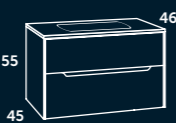

80 cm | Roble natural / Blue Space | Lavabo Onix New | Espejo Verona 80

sáhara
mueble + lavabo resina Mara color desde
710€

- Cajón con organizador.
- Cierre amortiguado.
- Extracción total.
- Guías Grass.