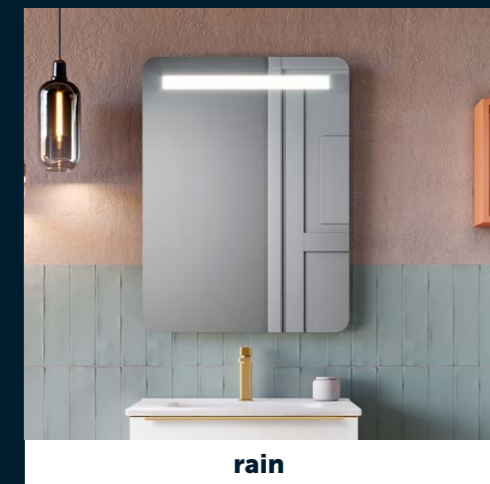

Acabados	€
Blanco mate	450
Moka mate	450
Mist mate	450
Blue Space	450

Sistema antivaho Luz ambiental Reloj digital

Reproductor musical bluetooth, 2 altavoces de 3w cada uno.

**tower**  
ancho 120 140  
€ 310 370  
Altura 60 cm

Acabados	€
Blanco brillo	38
Roble natural	38
Pino gris	38
Moka mate	38
Mist mate	38
Sunset mate	38
Island mate	38

Sistema antivaho

**stone**  
medida 80x80  
€ 240

Acabados	€
Blanco brillo	38
Roble natural	38
Pino gris	38
Moka mate	38
Mist mate	38
Sunset mate	38
Island mate	38

Sistema antivaho Lupa aumento x3

**rain**  
ancho 60 70 80 100 120  
€ 130 147 150 180 235

Acabados	€
Blanco mate	450
Moka mate	450
Mist mate	450
Blue Space	450

Conexión directa a línea, se acciona con el interruptor de pared.