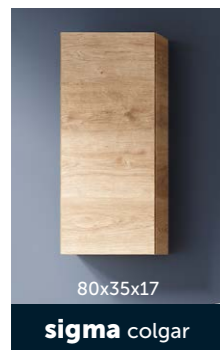

sigma colgar
80x35x17

Acabados	€
Blanco mate	215
Roble natural	200
Gris intenso mate	215