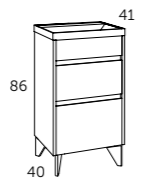

Lavabo Alba.  
para Berna de 50 cm.

toallero  
lateral 30 cm  
cromo  
**29€**

Cajón con organizador

berna		50	60
● Roble natural	mueble + lavabo	300	315
	+ espejo Sun	355	373
	+ espejo Rain LED	-	445
○ Lacado ○ Blanco brillo	mueble + lavabo	330	345
	+ espejo Sun	385	403
	+ espejo Rain LED	-	475