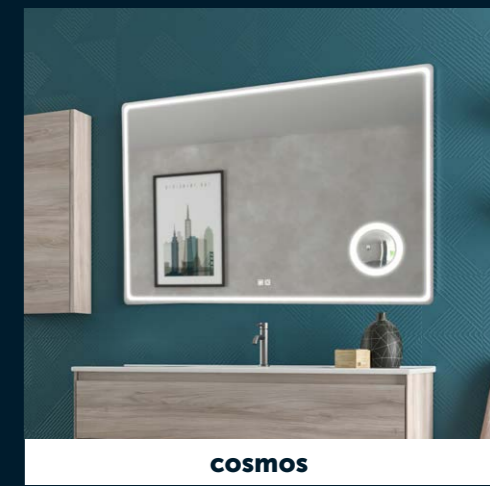

cosmos
ancho 80 100 120
€ 245 280 330
Altura 80 cm

Acabados	€
Blanco mate	130
Roble natural	130
Pino gris	130
Antracita mate	130

Sistema antivaho Lupa aumento x3