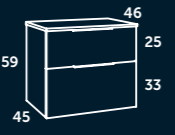

140 (70+70) cm | Roble natural | Tiradores negro | Espejo Aura LED

Barra de refuerzo

ancho	60	70	80	90	100
€	12	14	15	16	18

Es necesaria su instalación para evitar deformaciones de la tapa en los módulos que monten lavabo de sobreponer.

galsaky SOBREPONER		60	70	80	90	100	120 (60+60)	140 (70+70)
● Roble natural	mueble + tapa (sin lavabo)	280	300	315	350	360	535	600
● Pino gris	+ espejo Sun	338	361	382	421	440	625	-
	+ Redondo black o gold	-	379	404	-	479	-	-
	+ espejo Rain LED	410	447	465	-	540	770	-

Sumar el lavabo de sobreponer para completar la composición.

espejos

sun   redondo black / gold   rain LED

tiradores

● Cromo   ● Negro   ● Oro

Redondo Gold no disponible en medida 70 cm.
Ver más opciones de espejos en páginas 35-37.

cerámica   **solid surface**   **acabados Mara | 18 colores mate**

rotterdam 43ø x 10,5 cm 130 €	estambul 50 x 38 x 10,5 cm 140 €	oval 57 x 41 x 11 cm 185 €	masai Resina mineral 51 x 33 x 11 cm 185 €	otto Cerámica color 40ø x 16 cm 185 €	tre 50 Cerámica color 51x35x12 cm 190 €	rotterdam Cerámica color 43ø x 10,5 cm 195 €

mara 18 colores Ver página 35.
Colores Blanco y Negro Azabache en stock. Resto de colores bajo pedido.

Ver más opciones de lavabos sobreponer en página 39.