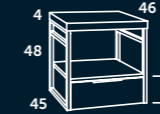

60 cm | Roble natural | Lavabo Due | Espejo Soul black

kirk
con
cajón

aura
espejo LED
80 cm
255€

masai
lavabo resina
Negro
185€

landes
colgar
130€

Estante
horizontal
75€

due
lavabo
cerámica
110€