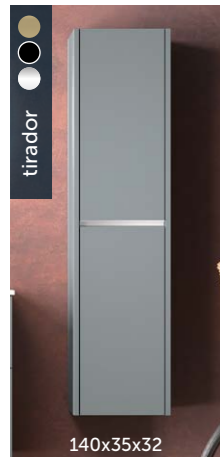

Auxiliares

poker columna
140x35x32

Acabados	€
Blanco brillo	280
Alpine	255
Roble natural	255
Pino gris	255
Wengué nature	255
Mist mate	280
Moka mate	280
Sunset mate	280
Island mate	280