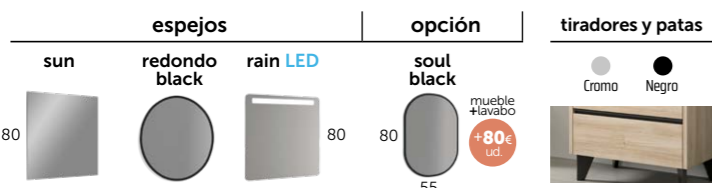

Ver más opciones de espejos en páginas 35-37.

PVR indicativos expresados en euros a confirmar en el momento de la compra. IVA no incluido.