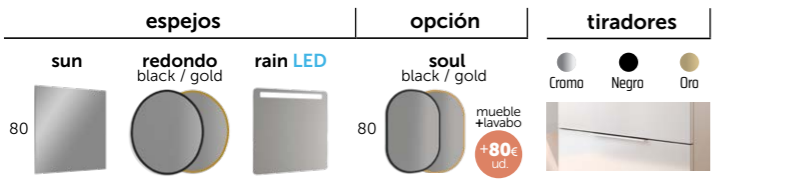

Redondo Gold no disponible en medida 70 cm. Ver más opciones de espejos en páginas 35-37.