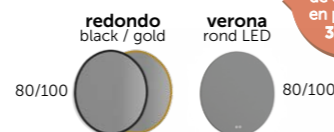

espejos

Más opciones de espejos en páginas 35-37.

Barra de refuerzo

ancho	80	100
€	15	18

Es necesaria su instalación para evitar deformaciones de la tapa.

PVR indicativos expresados en euros a confirmar en el momento de la compra. IVA no incluido.