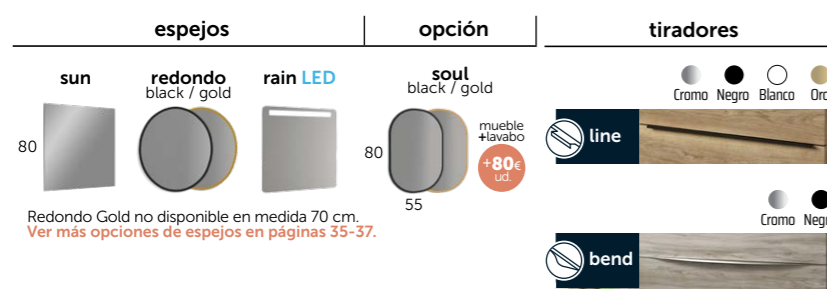

Equipado con sistema de guías GRASS

Redondo Gold no disponible en medida 70 cm. Ver más opciones de espejos en páginas 35-37.

PVR indicativos expresados en euros a confirmar en el momento de la compra. IVA no incluido.