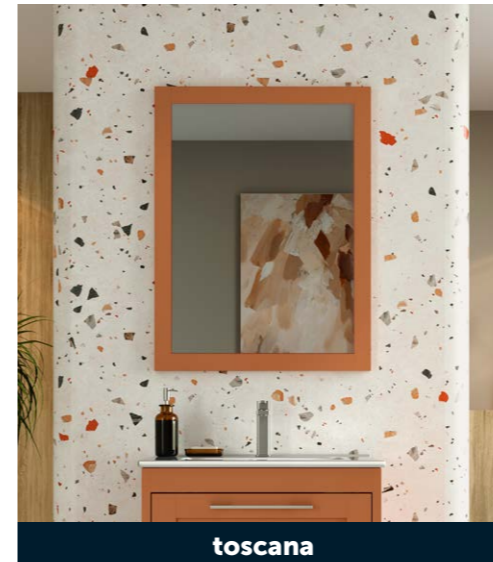

- Borde serigrafiado sobre el cristal.

**nitro**

ancho	50
€	55

- Altura 80.
- Reversible.

**versa**

ancho	45	55
€	60	65

- Altura 70 cm
- Sobre base madera con hueco para conexiones.
- No reversible.

**tool**

ancho	60	80	100
	65	75	85
	75	85	95

- Altura 68 cm
- Reversible.
- Roble natural
- Pino gris
- Blanco brillo

**toscana**

ancho	60	80	100
	100	110	120

- Altura 80 cm
- No reversible.
- Blanco mate
- Roble natural
- Mist mate
- Sunset mate
- Island mate

**soul black**

medida	55x80	75x100
€	80	115

- Borde serigrafiado sobre el cristal.
- Reversible.

**soul gold**

medida	55x80
€	80

- Borde serigrafiado sobre el cristal.
- Reversible.