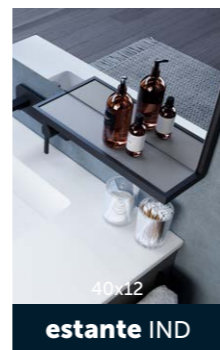

estante IND
40x12

Acabados	€
Blanco brillo	38
Roble natural	38
Pino gris	38
Moka mate	38
Mist mate	38
Sunset mate	38
Island mate	38

PVR indicativos expresados en euros a confirmar en el momento de la compra. IVA no incluido.