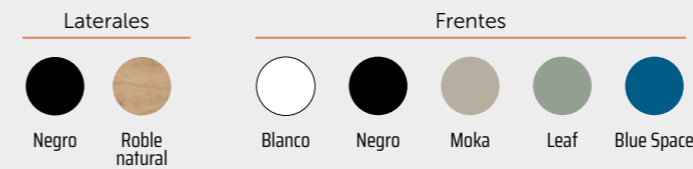

### Elige entre los acabados disponibles para los laterales y frentes:

Laterales:

Frentes:

- Negro    Roble natural    Blanco    Negro    Moka    Leaf    Blue Space

Combinalo con un lavabo encastrado **Onix New** Cerámica o **Mara Color**:

sáhara sobreponer	Tapa Landes Roble Natural		Tapa Mara Color			
	80	100	80	100		
<b>Laterales:</b> ● Roble natural	mueble + tapa (sin lavabo)		565	645	695	795
<b>Frentes:</b> ○ Blanco ● Negro ● Moka ● Leaf ● Blue Space	+ esp. Redondo Black o Gold		654	764	784	914
	+ espejo led Verona Rond LED		800	960	930	1110
<b>Laterales:</b> ● Negro	mueble + tapa (sin lavabo)		630	710	760	860
<b>Frentes:</b> ○ Blanco ● Negro ● Moka ● Leaf ● Blue Space	+ esp. Redondo Black o Gold		719	829	849	979
	+ espejo led Verona Rond LED		865	1025	995	1175

PVR indicativos expresados en euros a confirmar en el momento de la compra. IVA no incluido.

**Combina los acabados del lateral y el frente:**

Añade un lavabo **Masai Sobreponer** en color:

**Otras opciones de lavabo de sobreponer:**