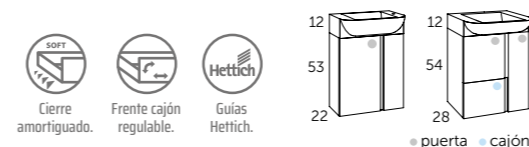

45 cm | Island | Tirador negro | Espejo Versa