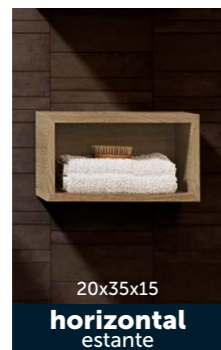

horizontal estante
20x35x15

Acabados	€
Blanco mate	75
Roble natural	75
Pino gris	75
Antracita mate	75
Leaf mate	75
Sunset mate	75
Island mate	75
Dark forest mate	75