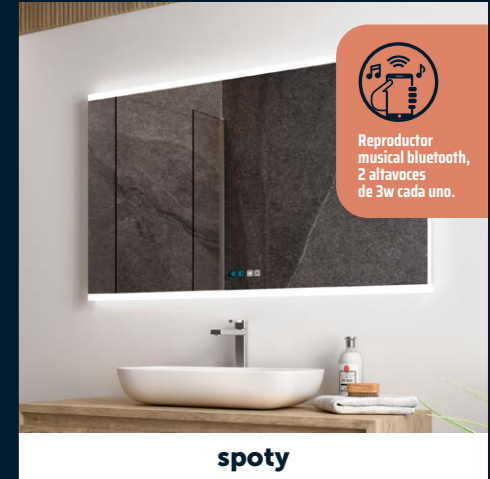

Acabados	€
Blanco mate	130
Roble natural	130
Pino gris	130
Antracita mate	130

Sistema antivaho Lupa aumento x3

**aura**  
diámetro 70 80 100  
€ 235 255 335

Acabados	€
Blanco mate	450
Moka mate	450
Mist mate	450
Blue Space	450

Sistema antivaho

**aura strap**  
diámetro 60 70  
€ 215 240

Acabados	€
Blanco mate	450
Moka mate	450
Mist mate	450
Blue Space	450

Sistema antivaho

**spoty**  
ancho 80 100 120  
€ 330 375 395  
Altura 65 cm

Acabados	€
Blanco mate	450
Moka mate	450
Mist mate	450
Blue Space	450

Sistema antivaho Luz ambiental Reloj digital

Reproductor musical bluetooth, 2 altavoces de 3w cada uno.

**tower**  
ancho 120 140  
€ 310 370  
Altura 60 cm