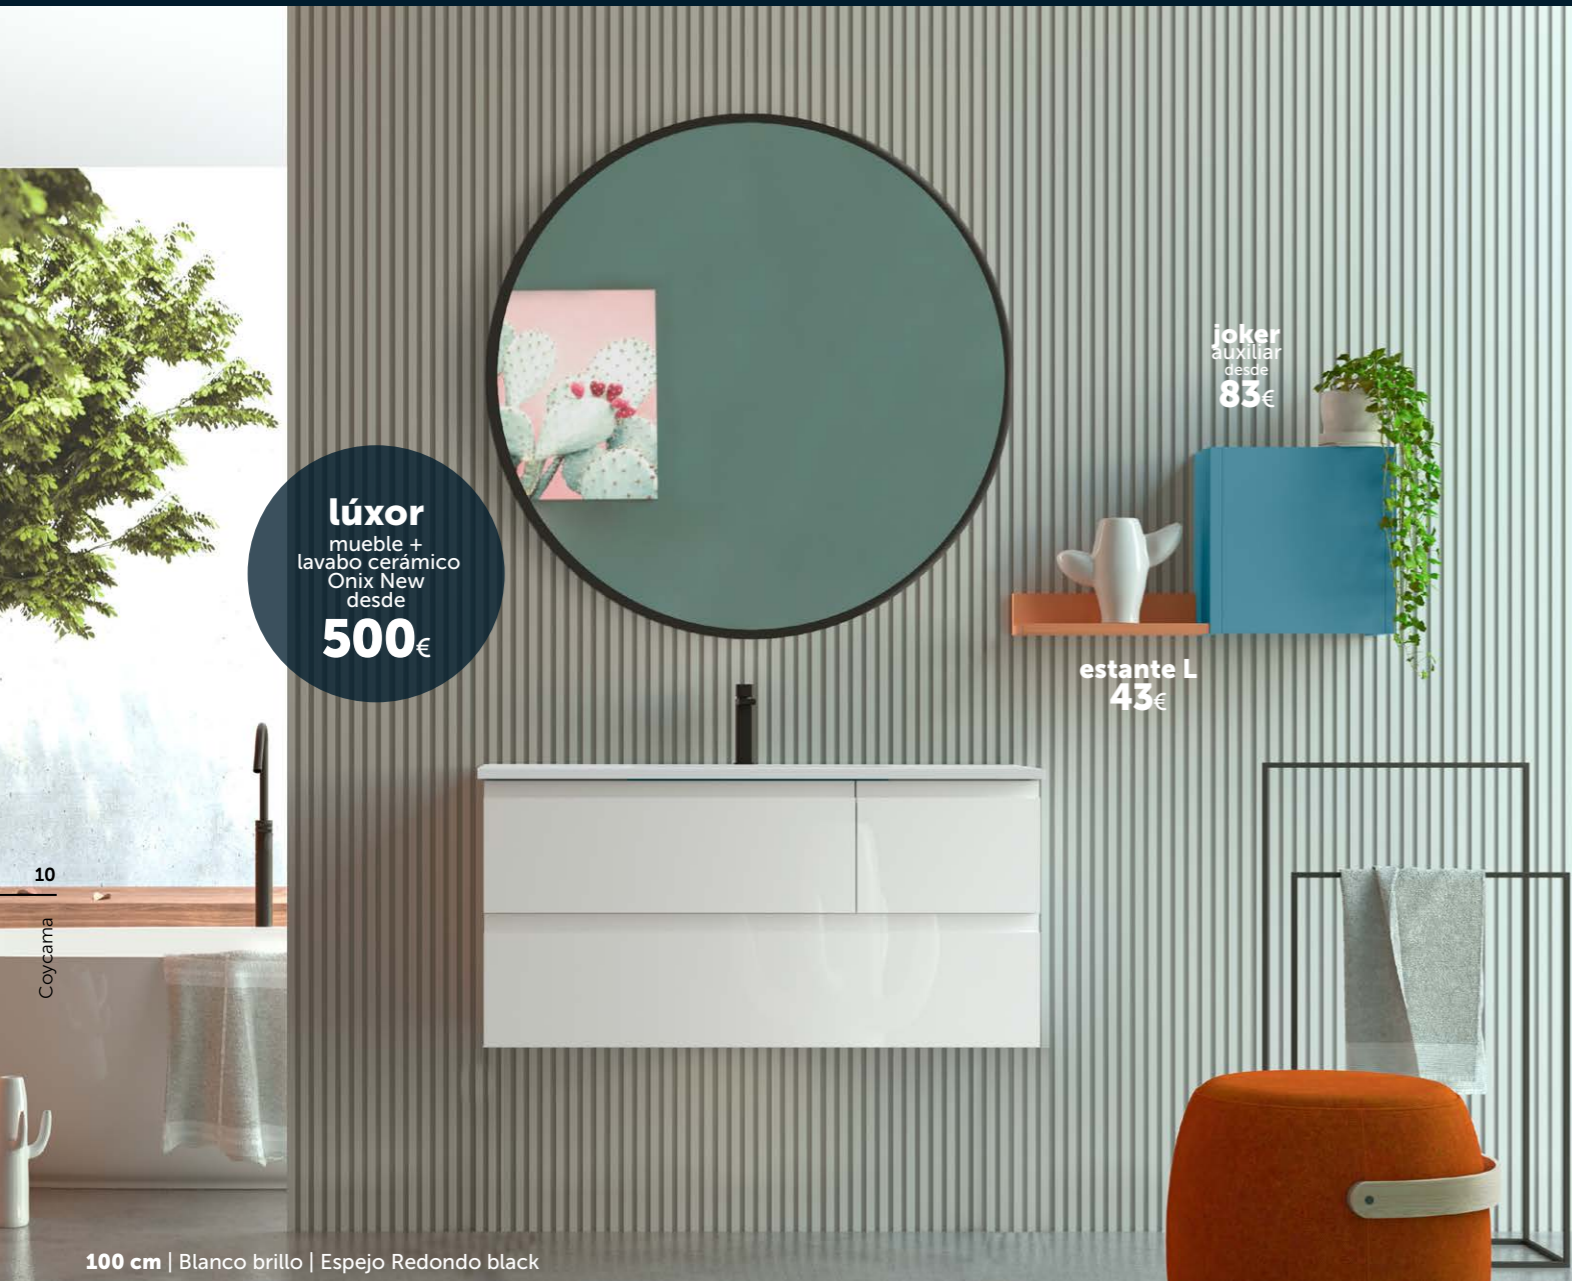

lúxor
mueble + lavabo cerámico Onix New desde **500€**

joker auxiliar desde **83€**
estante L **43€**