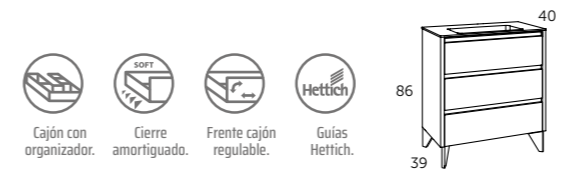

berna
mueble +
lavabo cerámico
Alba/Onix new F40
desde
300€

siena
mueble +
lavabo cerámico
Onix new F40
desde
385€

32
Coycama

33
Coycama

berna		50	60
● Roble natural	mueble + lavabo	300	315
	+ espejo Sun	355	373
	+ espejo Rain LED	-	445
○ Lacado ○ Blanco brillo	mueble + lavabo	330	345
	+ espejo Sun	385	403
	+ espejo Rain LED	-	475

espejos		tiradores y patas	
sun	rain LED	● Cromo	● Negro
80	80		

Ver más opciones de espejos en páginas 35-37.

- Cajón con organizador.
- Cierre amortiguado.
- Frente cajón regulable.
- Guías Hettich.

siena		70	80
● Roble natural	mueble + lavabo	385	420
	+ espejo Sun	446	487
	+ Redondo black	464	509
	+ espejo Rain LED	532	570
○ Lacado ○ Blanco brillo	mueble + lavabo	420	460
	+ espejo Sun	481	527
	+ Redondo black	499	549
	+ espejo Rain LED	567	610

espejos			tiradores y patas	
sun	redondo black	rain LED	● Cromo	● Negro
80	80	80		

Ver más opciones de espejos en páginas 35-37.

PVR indicativos expresados en euros a confirmar en el momento de la compra. IVA no incluido.