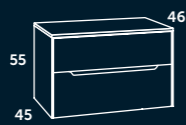

80 cm | Roble natural / Negro | Lavabo Masai Sobreponer Negro | Espejo Verona Rond 80

sáhara sobreponer	Tapa Landes Roble Natural		Tapa Mara Color			
	80	100	80	100		
Laterales: ● Roble natural	mueble + tapa (sin lavabo)		565	645	695	795
Frentes: ○ Blanco ● Negro ● Moka ● Leaf ● Blue Space	+ esp. Redondo Black o Gold		654	764	784	914
	+ espejo led Verona Rond LED		800	960	930	1110
Laterales: ● Negro	mueble + tapa (sin lavabo)		630	710	760	860
Frentes: ○ Blanco ● Negro ● Moka ● Leaf ● Blue Space	+ esp. Redondo Black o Gold		719	829	849	979
	+ espejo led Verona Rond LED		865	1025	995	1175

Sumar el lavabo de sobreponer para completar la composición.