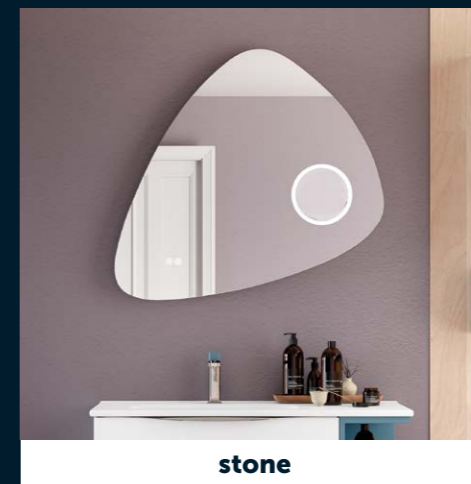

Acabados	€
Blanco mate	450
Moka mate	450
Mist mate	450
Blue Space	450

Sistema antivaho Luz ambiental Reloj digital

Reproductor musical bluetooth, 2 altavoces de 3w cada uno.

**tower**  
ancho 120 140  
€ 310 370  
Altura 60 cm

Acabados	€
Blanco brillo	38
Roble natural	38
Pino gris	38
Moka mate	38
Mist mate	38
Sunset mate	38
Island mate	38

Sistema antivaho

**stone**  
medida 80x80  
€ 240

Acabados	€
Blanco brillo	38
Roble natural	38
Pino gris	38
Moka mate	38
Mist mate	38
Sunset mate	38
Island mate	38