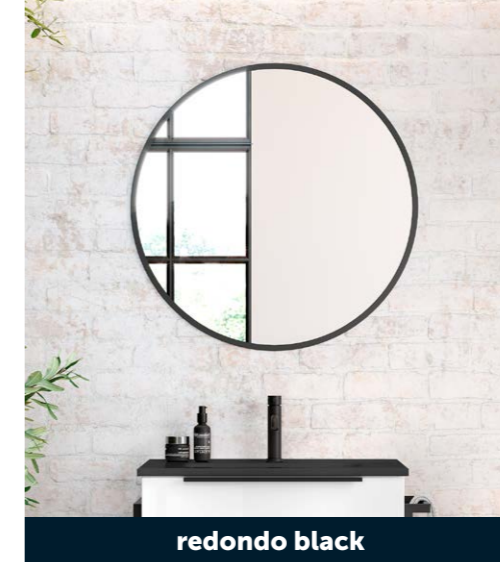

Calado trasero para ubicar la conexión del aplique Ø 20 cm.

**Fijación** Sistema de fijación que permite que el espejo quede enrasado a la pared.

**sigma**

ancho	80	100	120	140
€	75	85	95	140

- Altura 65 cm
- Sobre base madera con hueco para conexiones.
- No reversible.

**redondo**

diámetro	60	70	80	90	100
€	46	53	59	65	79

- No reversible.

**redondo black**

diámetro	70	80	100
€	79	89	119

- Borde serigrafiado sobre el cristal.

**redondo gold**

diámetro	80	100
€	89	119