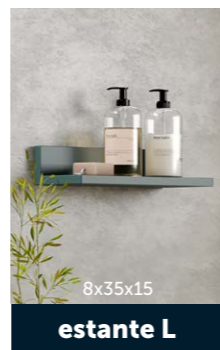

estante L
8x35x15

Acabados	€
Blanco mate	43
Roble natural	43
Pino gris	43
Antracita mate	43
Leaf mate	43
Sunset mate	43
Island mate	43
Dark forest mate	43