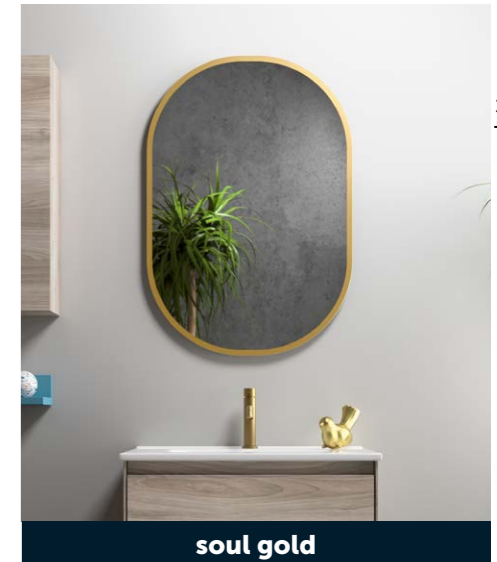

- Borde serigrafiado sobre el cristal.

**nitro**

ancho	50
€	55

- Altura 80.
- Reversible.

**versa**

ancho	45	55
€	60	65

- Altura 70 cm
- Sobre base madera con hueco para conexiones.
- No reversible.

**tool**

ancho	60	80	100
	65	75	85
	75	85	95

- Altura 68 cm
- Reversible.
- Roble natural
- Pino gris
- Blanco brillo

**toscana**

ancho	60	80	100
	100	110	120

- Altura 80 cm
- No reversible.
- Blanco mate
- Roble natural
- Mist mate
- Sunset mate
- Island mate

**soul black**

medida	55x80	75x100
€	80	115

- Borde serigrafiado sobre el cristal.
- Reversible.

**soul gold**

medida	55x80
€	80

- Borde serigrafiado sobre el cristal.
- Reversible.