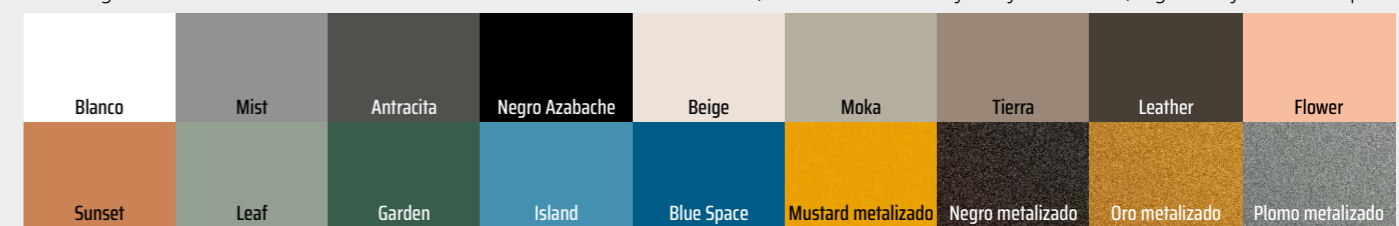

Colores Blanco y Negro Azabache en stock. Resto de colores bajo pedido. Consulta disponibilidad de otros modelos de lavabos de cerámica color.

válvulas
UNIVERSAL CLIC-CLAC

color	€
● Cromo	21
● Negro	25
○ Blanco	25
● Oro	40

combi GRIFO LAVABO

	bajo	alto	mural
● Cromo	110	155	140
● con maneta Roble	125	170	-
● con maneta Color	140	185	-
● Negro	120	165	170
● con maneta Roble	135	180	-
● con maneta Color	150	195	-
● Oro	140	175	195
● con maneta Roble	155	190	-
● con maneta Color	170	205	-

MANETA PERSONALIZABLE

Para combi bajo y alto. Disponible en Roble natural y los 18 colores Mara. Diseño de maneta sin asa. Acabado Roble natural y Negro azabache en stock. Resto de colores bajo pedido.

kudo GRIFO LAVABO

	bajo	alto
● Cromo	85	100
● Negro	85	100
● Oro	100	115