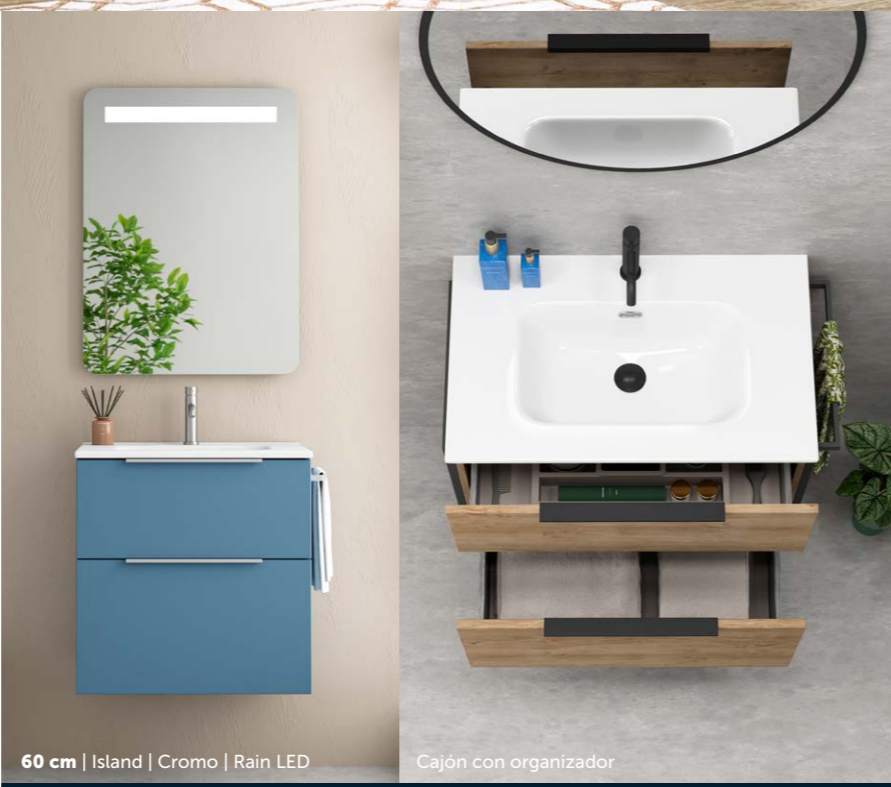

Coycama

Coycama

comet		60	70	80
	mueble + lavabo	310	340	360
	+ espejo Sun	368	401	427
	+ Redondo black o gold	-	419	449
	+ espejo Rain LED	440	487	510
	mueble + lavabo	325	355	375
	+ espejo Sun	383	416	442
	+ Redondo black o gold	-	434	464
	+ espejo Rain LED	455	502	525

Redondo Gold no disponible en medida 70 cm. Ver más opciones de espejos en páginas 35-37.

PVR indicativos expresados en euros a confirmar en el momento de la compra. IVA no incluido.

60 cm | Island | Cromo | Rain LED

Cajón con organizador

versa		45	55
	mueble + lavabo	230	294
	+ espejo Versa	290	359
	+ espejo Soul black	-	374
	+ camerino Flash	385	459
	mueble + lavabo	240	314
	+ espejo Versa	300	379
	+ espejo Soul black	-	394
	+ camerino Flash	395	479

Ver más opciones de espejos en páginas 35-37.