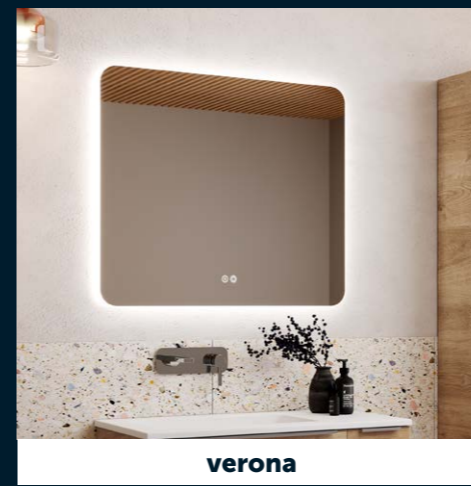

Espejos LED

OPTIMIZA EL AHORRO
Doble interruptor On-Off / antivaho

verona
ancho 60 70 80 100 120 140
€ 215 240 270 295 350 390
Altura 80 cm

Acabados	€
Blanco mate	130
Roble natural	130
Pino gris	130
Antracita mate	130

Sistema antivaho y luz ambiental