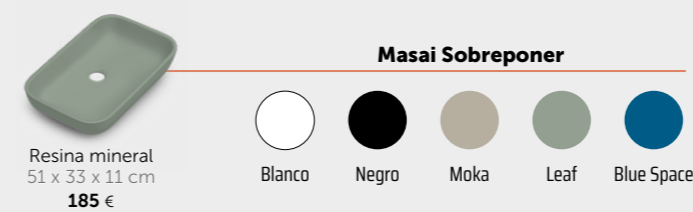

PVR indicativos expresados en euros a confirmar en el momento de la compra. IVA no incluido.

**Combina los acabados del lateral y el frente:**

Añade un lavabo **Masai Sobreponer** en color:

**Otras opciones de lavabo de sobreponer:**