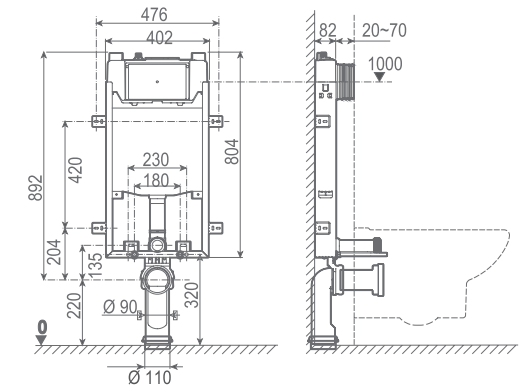

55481 **WC HALF FRAME EON COMPACT** **185,5** €/u

Sistema de instalación para inodoro suspendido en pared de obra. Descarga 6/3L, 4,5/3L y 4/2L. Accesorios de instalación incluidos. Profundidad mínima para instalación: 80/90 mm (DN90/DN100) Codo Ø90 o 110 mm. Sólo compatible con pulsadores Eon.