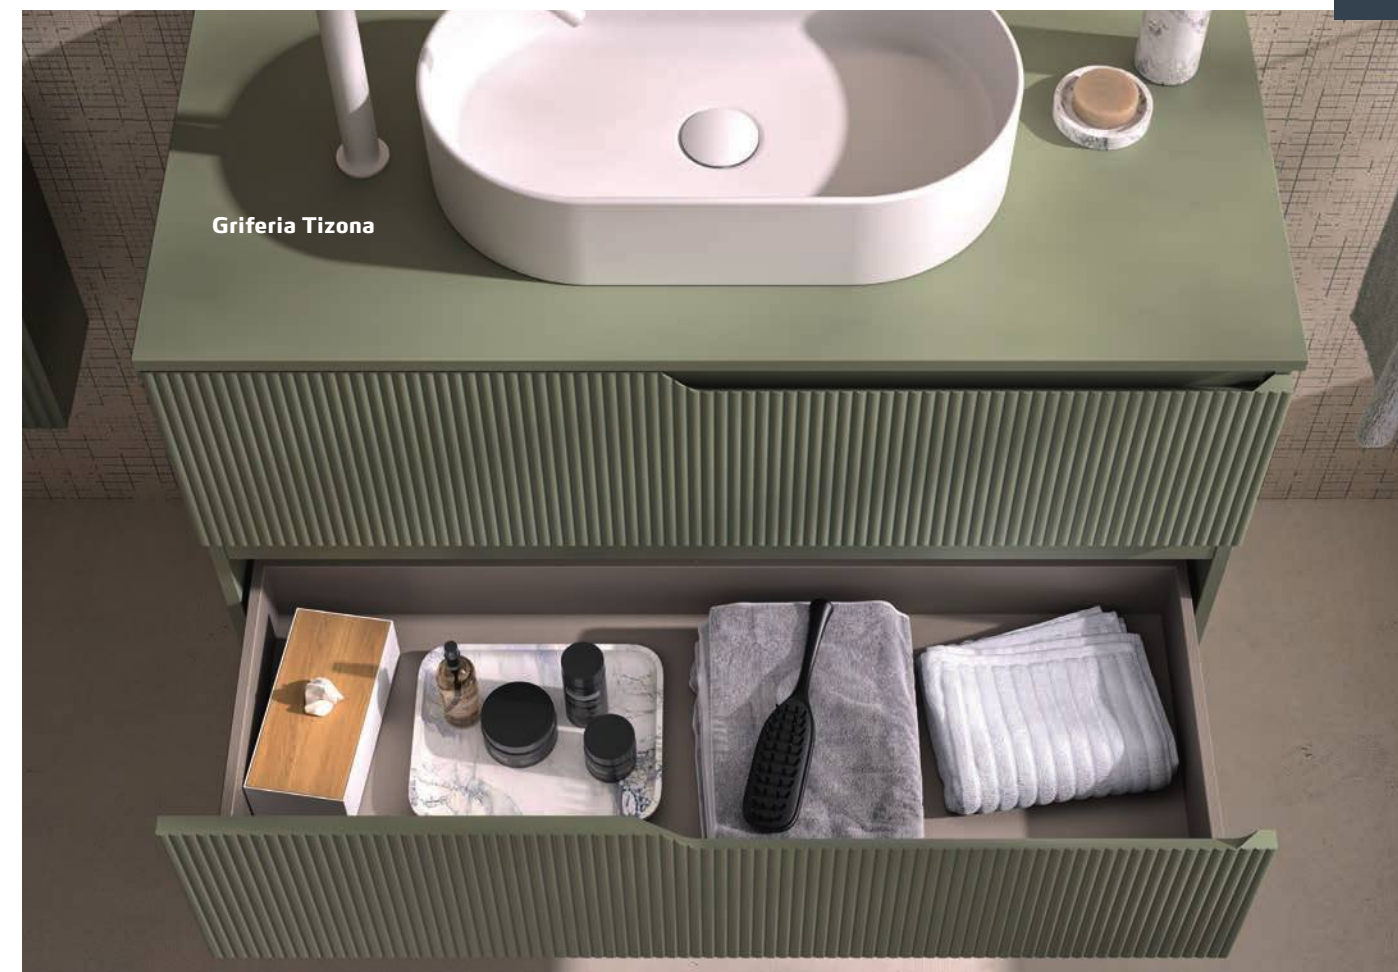

mueble + encimera

Espejo Lya-IV
Ø 90cm

Lavabo Kemet*

Columna 2P

muebles

Grifería Tizona

CAJONES CON EXTRACCIÓN TOTAL. CAJÓN SUPERIOR CON ORGANIZADOR. INTERIORES EN TEXTURA CUERO.

CANALETTO		Blanco Mate	Verde	Nogal Black	Beige Madera	€/u
60 cm 2 cajones	Conjunto (mueble + encimera).	7904921	7904905	7904906	7904943	460,0
80 cm 2 cajones	Conjunto (mueble + encimera).	7905021	7905005	7905006	7905043	515,0
100 cm 2 cajones	Conjunto (mueble + encimera).	7905121	7905105	7905106	7905143	574,0
120 cm 4 cajones	Conjunto (mueble + encimera).	7905221	7905205	7905206	7905243	851,0