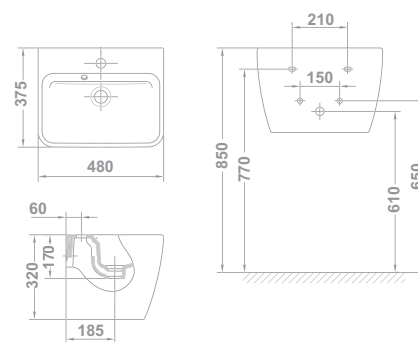

Emma Square

En venta hasta fin de existencias

€/u

27075 **EMMA SQUARE** 15,7 24 **48x37,5 cm** 142,5

Con pedestal integrado, rebosadero y juego de fijación. Instalación mural.

€/u

27080 **EMMA SQUARE** 13,1 32 **50x35 cm** 98,9

Con rebosadero y juego de fijación. Posibilidad de instalación mural o sobre-encimera.

En venta hasta fin de existencias

€/u

27095 **EMMA SQUARE** 14,4 27 **50x25 cm** 94,8

Con rebosadero y juego de fijación. Posibilidad de instalación mural o sobre-encimera.

€/u

27085 **EMMA SQUARE** 10,3 32 **42x32 cm** 95,3

Con rebosadero y juego de fijación. Posibilidad de instalación mural o sobre-encimera.

+ REPUESTOS Y ACCESORIOS

€/u

53511	Embellecedor de rebosadero para lavabos Emma Square.	3,5
53280	Juego de fijación lavamanos.	4,9

Nota: Los lavabos Emma Square se suministran con embellecedor para rebosadero. Los lavamanos se suministra en caja.