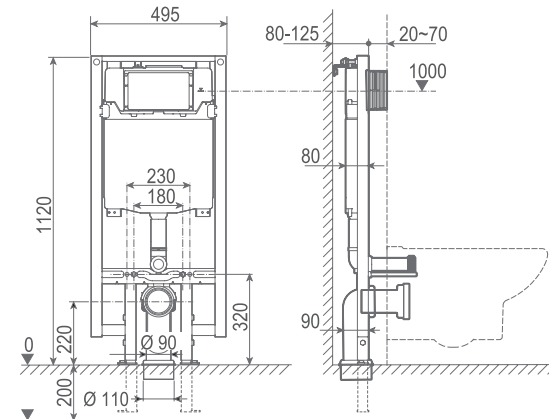

55480 **WC FULL FRAME EON COMPACT** **232,7** €/u

Sistema de instalación para inodoro suspendido en pared ligera. Descarga de 6/3L, 4,5/3L y 4/2L. Accesorios de instalación incluidos. Cisterna de 80 mm. Profundidad mínima para instalación: 90/110 mm (DN90/DN100). Codo Ø90 o 110 mm. Solo compatible con pulsadores Eon.