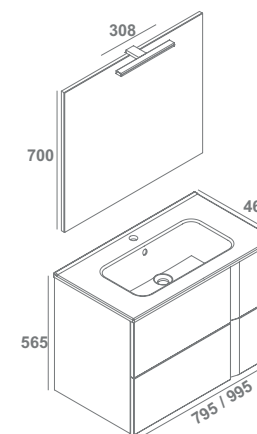

Cajones con
extracción total

Soft Close Extracción total Guías Hettich

* Pack: mueble+lavabo+espejo Only+luminaria Daily 30 LED 8W.

Col.
F e s s u r a

Fessura

mueble 2 cajones

CAJÓN SUPERIOR CON ORGANIZADOR INTERIOR.