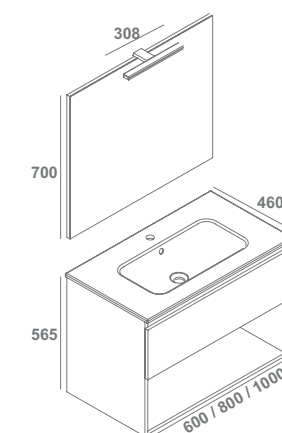

Soft Close

Guías Hettich

Cajón con
organizador

+ FRAME TOALLERO COMPATIBLE. VER PÁGINA 282

* Pack: mueble+lavabo+espejo Only+luminaria Daily 30 LED 8W.

** En venta hasta fin de existencias

DAILY + ENCIMERA 255