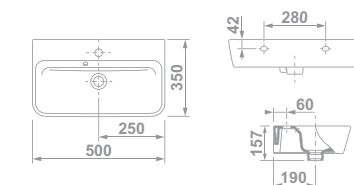

€/u

27075 **EMMA SQUARE** 15,7 24 **48x37,5 cm** 142,5

Con pedestal integrado, rebosadero y juego de fijación. Instalación mural.

€/u

27080 **EMMA SQUARE** 13,1 32 **50x35 cm** 98,9

Con rebosadero y juego de fijación. Posibilidad de instalación mural o sobre-encimera.