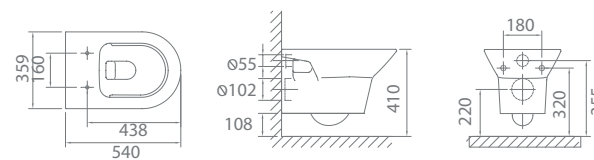

€/u
55483 WC FULL FRAME EON Sistema de instalación para inodoro suspendido en pared ligera. Descarga de 6/3L, 4,5/3L y 4/2L. Accesorios de instalación incluidos. Profundidad mínima: 108/125 mm (DN90/DN100). Codo ø90 o 110 mm	214,2
5056369 PULSADOR DE DOBLE DESCARGA EON 3 Cromo brillo.	42,5

CONJUNTO COMPLETO** 415,3

Otras posibilidades de instalación en páginas 136 - 150

Nota: *El conjunto inodoro completo está formado por: inodoro suspendido y asiento fijo. **El conjunto completo está formado por: inodoro suspendido, asiento fijo, WC Full Frame Eon y pulsador de doble descarga Eon 3 Cromo Brillo.