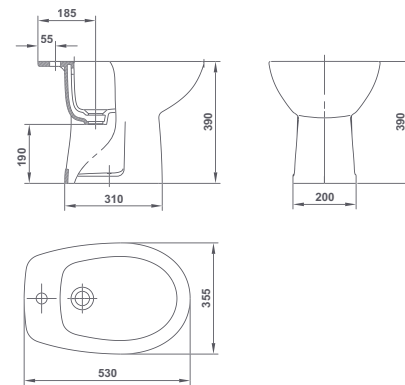

Nota: *El conjunto inodoro completo está formado por: inodoro para tanque bajo, tanque completo de doble pulsador y asiento fijo PP.