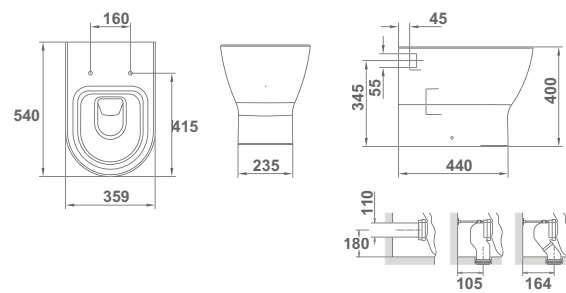

	€/u
30360 BIDÉ BTW  	130,7
54 x 36 cm Con juego de anclaje.	
51670 TAPA PARA BIDÉ	59,5

Nota: *El conjunto inodoro completo está formado por: inodoro para tanque bajo BTW rimless, tanque completo de 4/2 litros y asiento fijo. BTW: Pegado a la pared. ** El conjunto inodoro completo está formado por inodoro para tanque bajo BTW, tanque completo de 4,5/3litros y asiento fijo. El tanque Emma se suministra en caja

Emma

En venta hasta fin de existencias

€/u

30140	INODORO PARA TANQUE ALTO BTW 54 x 36 cm Con salida dual y juego de anclaje. Para instalación con salida vertical es necesario codo. Para instalación con salida horizontal no es necesario codo. Ver ref. en respuestas.	 	27,5 24	231,1
51664	ASIENTO FIJO SLIM			60,0
51665	ASIENTO CON CAÍDA AMORTIGUADA SLIM			92,8
51660	ASIENTO FIJO			60,0
51661	ASIENTO CON CAÍDA AMORTIGUADA			92,8
	CONJUNTO INODORO COMPLETO*			291,1