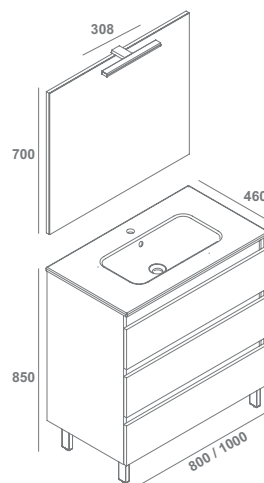

3 cajones

Espejo Kuadrat
100x80cm

Daily

3 cajones

muebles

DAILY		Blanco Brillo	Antracita Brillo**	Galet Brillo	Roble Rústico	€/u
80 cm	Conjunto (mueble + lavabo).	7895801	7895884	7895830	7895874	403,0
3 cajones	Pack *	7917701	7917784	7917730	7917774	490,0
100 cm	Conjunto (mueble + lavabo).	7895901	7895984	7895930	7895974	495,0
3 cajones	Pack *	7917801	7917884	7917830	7917874	575,0