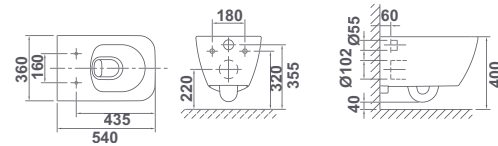

€/u
55483	WC FULL FRAME EON Sistema de instalación para inodoro suspendido en pared ligera. Descarga de 6/3L, 4,5/3L y 4/2L. Accesorios de instalación incluidos. Profundidad mínima: 108/125 mm (DN90/DN100). Codo ø90 o 110 mm	214,2
5056369	PULSADOR DE DOBLE DESCARGA EON 3 Cromo brillo.	42,5
CONJUNTO COMPLETO**		605,2

Otras posibilidades de instalación en páginas 136 - 150