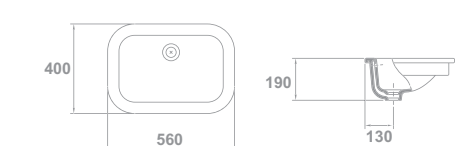

29220 **EGEO**
57x42 cm
Con rebosadero y juego de fijación. Sin orificio de grifería. Plantilla de corte de 50 x 35,2 cm

€/u

7,3 32 83,0