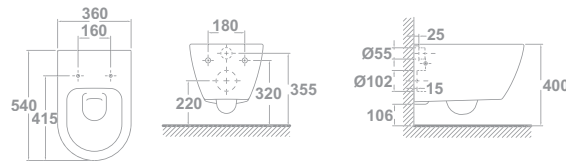

Emma suspendida

		€/u
30172	INODORO SUSPENDIDO 54 x 36 cm Salida horizontal. Fijación oculta incluida.	210,1
51664	ASIENTO FIJO SLIM	60,0
51665	ASIENTO CON CAÍDA AMORTIGUADA SLIM	92,8
51660	ASIENTO FIJO	60,0
51661	ASIENTO CON CAÍDA AMORTIGUADA	92,8
CONJUNTO INODORO COMPLETO*		270,1