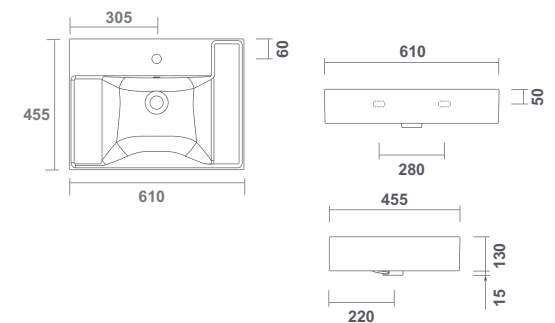

En venta hasta fin de existencias €/u

10213 **ALBUS**
61 x 45 cm
Con rebosadero. Con orificio de grifería.