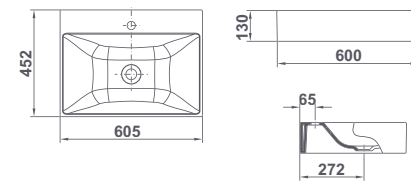

10215 **ALBUS**
60 x 45 cm

€ / u

15 32 169,0

Sin rebosadero. Con orificio de grifería. Esmaltado por los cuatro lados.