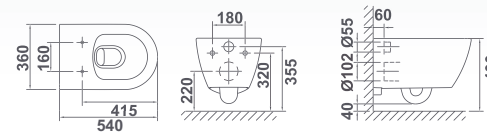

Emma

En venta hasta fin de existencias

€/u

30140	INODORO PARA TANQUE ALTO BTW 54 x 36 cm Con salida dual y juego de anclaje. Para instalación con salida vertical es necesario codo. Para instalación con salida horizontal no es necesario codo. Ver ref. en respuestas.	 	27,5 24	231,1
51664	ASIENTO FIJO SLIM			60,0
51665	ASIENTO CON CAÍDA AMORTIGUADA SLIM			92,8
51660	ASIENTO FIJO			60,0
51661	ASIENTO CON CAÍDA AMORTIGUADA			92,8
	CONJUNTO INODORO COMPLETO*			291,1

Nota: * El conjunto inodoro completo está formado por: inodoro para tanque alto BTW y asiento fijo. BTW: Pegado a la pared.

Emma suspendida

Acabado negro

Acabado blanco mate

	€/u		€/u
3027308 INODORO SUSPENDIDO RIMLESS NEGRO 54 x 36 cm Con salida horizontal. Fijación oculta incluida.	284,0	3027321 INODORO SUSPENDIDO RIMLESS BLANCO MATE 54 x 36 cm Con salida horizontal. Fijación oculta incluida.	284,0
5166108 ASIENTO CON CAÍDA AMORTIGUADA Negro.	111,2	5166121 ASIENTO CON CAÍDA AMORTIGUADA Blanco mate.	111,2
CONJUNTO INODORO COMPLETO*	395,2	CONJUNTO INODORO COMPLETO*	395,2