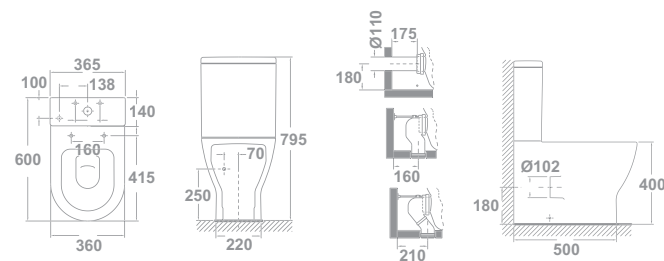

€/u
30260 INODORO PARA TANQUE BAJO BTW RIMLESS	237,3
60 x 36 cm Con salida dual y juego de anclaje. Para instalación con salida vertical es necesario codo. Para instalación con salida horizontal no es necesario codo. Ver ref. en respuestos.	
27560 TANQUE BAJO CON TAPA 	149,7
y mecanismo de doble pulsador. Alimentación inferior izquierda.	
51664 ASIENTO FIJO SLIM	60,0
51665 ASIENTO CON CAÍDA AMORTIGUADA SLIM	92,8
51660 ASIENTO FIJO	60,0
51661 ASIENTO CON CAÍDA AMORTIGUADA	92,8
CONJUNTO INODORO COMPLETO*	447,0

	€/u
30160 INODORO PARA TANQUE BAJO BTW COMPACT	198,9
60 x 36 cm Con salida dual y juego de anclaje. Para instalación con salida vertical es necesario codo. Para instalación con salida horizontal no es necesario codo. Ver ref. en respuestos.	
27558 TANQUE BAJO CON TAPA 	133,8
y mecanismo de doble pulsador. Alimentación inferior izquierda.	
51664 ASIENTO FIJO SLIM	60,0
51665 ASIENTO CON CAÍDA AMORTIGUADA SLIM	92,8
51660 ASIENTO FIJO	60,0
51661 ASIENTO CON CAÍDA AMORTIGUADA	92,8
CONJUNTO INODORO COMPLETO**	392,7

	€/u
30360 BIDÉ BTW	130,7
54 x 36 cm Con juego de anclaje.	
51670 TAPA PARA BIDÉ	59,5