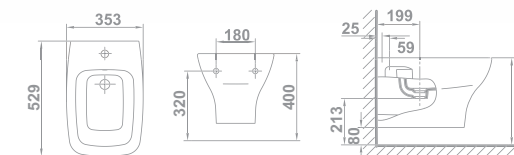

€/u
55413 BIDÉ FRAME EON COMPACT Soporte para bidé. Accesorios de instalación incluidos. Profundidad mínima de 9 cm	214,0

Nota: *El conjunto inodoro completo está formado por: inodoro suspendido y asiento fijo. **El conjunto completo está formado por: inodoro suspendido, asiento fijo, WC Full Frame Eon y pulsador de doble descarga Eon 3 Cromo Brillo.