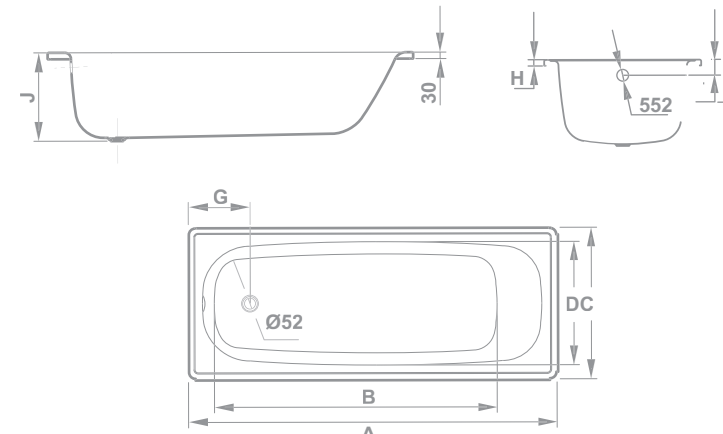

REPUESTOS Y ACCESORIOS

€/u

68023	JUEGOS DE PIES ADHESIVOS	36,8
TN5020250000000	DESAGÜE Ø52 AUTOMÁTICO CON SIFÓN	52,8