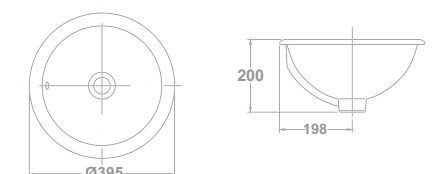

17060 **NILA**
56,5x47 cm **73,8** €/u

Con rebosadero. Plantilla de corte de 53,5 x 44 cm