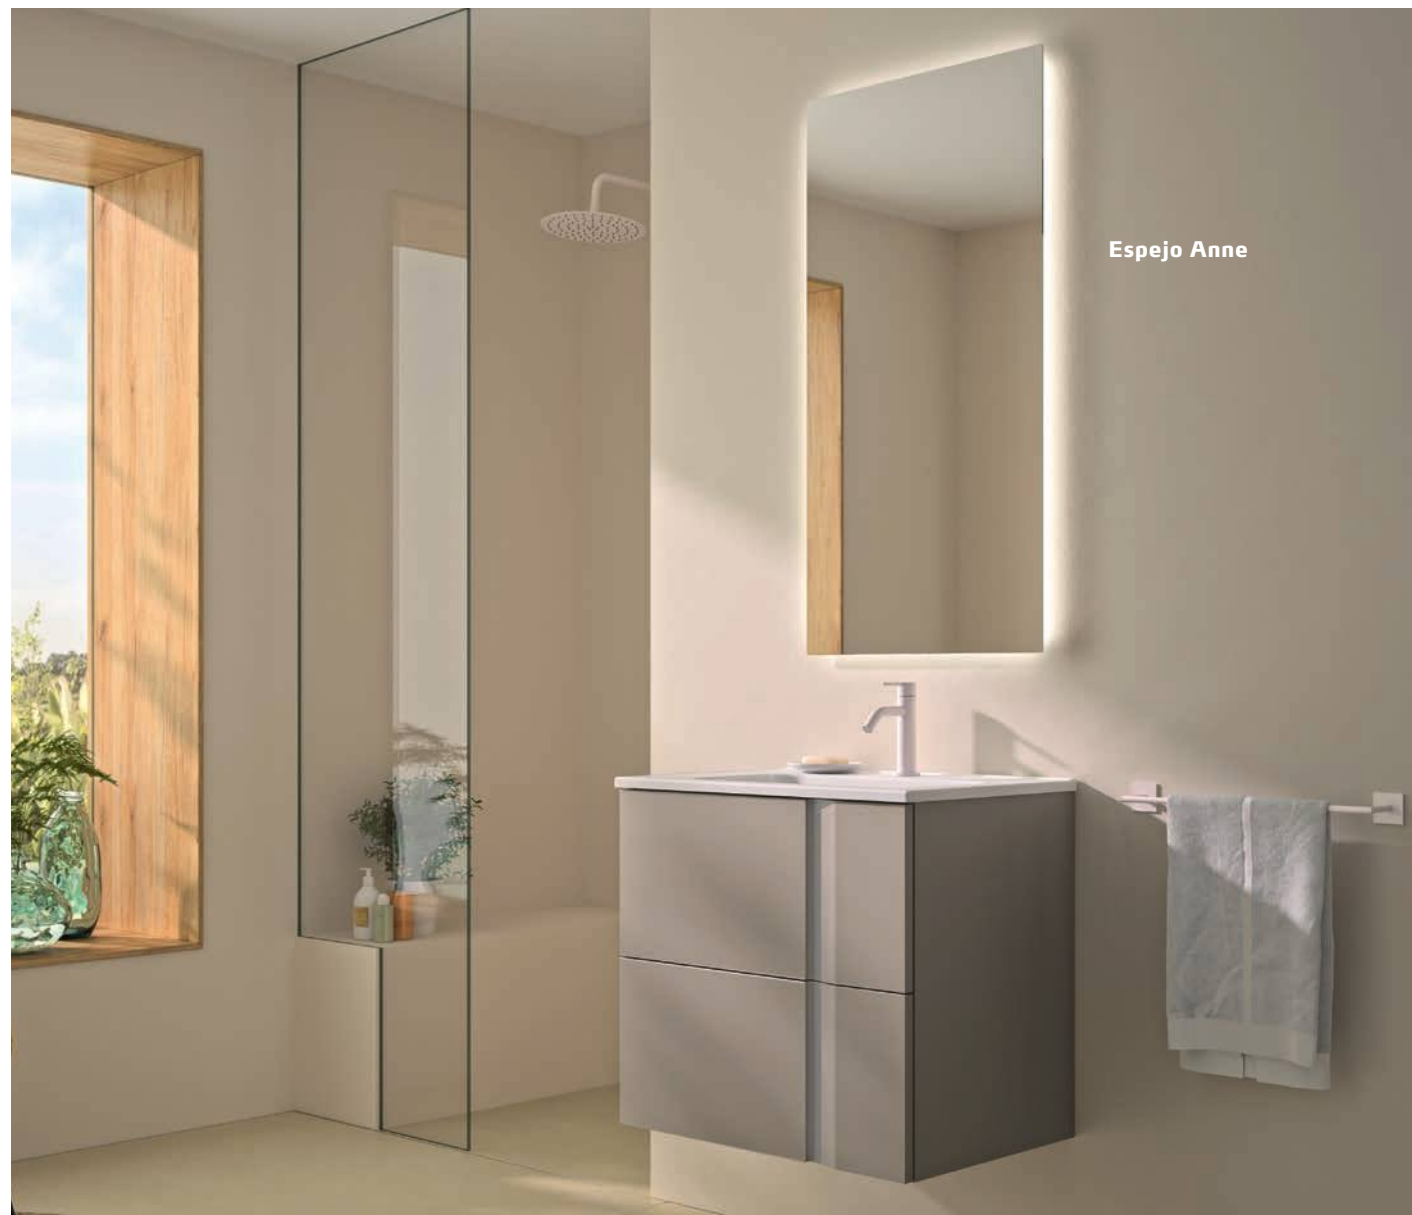

Cajones con
extracción total

Soft Close Extracción total Guías Hettich

* Pack: mueble+lavabo+espejo Only+luminaria Daily 30 LED 8W.

Col.
F e s s u r a

Fessura

mueble 2 cajones

CAJÓN SUPERIOR CON ORGANIZADOR INTERIOR.