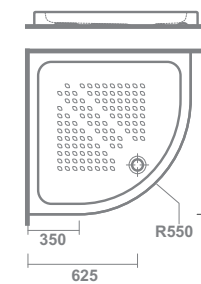

Porcelana

Gyda

angulares

GYDA
90x90 cm

			€/u
GYDA	8 cm de altura sin válvula de desagüe de 90 mm		
10920	80X80 cm		131,2
10921	90X90 cm		162,0
+ REPUESTOS Y ACCESORIOS			
TN5020180000000	Válvula de desagüe $\varnothing$ 90 mm con tapa cromada. Altura 80 mm.		26,2

Nota: Los platos de ducha de porcelana se suministran sin válvula de desagüe y sin caja.