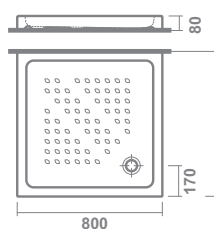

cuadrados

rectangulares

GYDA

8 cm de altura sin válvula de
desagüe de 90 mm

10922 **70X70 cm** **105,6**

€/u

GYDA

8 cm de altura sin válvula de
desagüe de 90 mm

10923 **80X80 cm** **131,2**

€/u

GYDA

8 cm de altura sin válvula de
desagüe de 90 mm

10924 **90X90 cm** **157,9**

€/u

GYDA

8 cm de altura sin válvula de
desagüe de 90 mm

10925 **90X72 cm** **131,2**

€/u

GYDA

8 cm de altura sin válvula de
desagüe de 90 mm

10926 **100X70 cm** **166,0**

€/u

GYDA

8 cm de altura sin válvula de
desagüe de 90 mm

10927 **120X70 cm** **214,2**

€/u

+ REPUESTOS Y ACCESORIOS

TN5020180000000 Válvula de desagüe ø 90 mm con tapa cromada. Altura 80 mm. **26,2**

€/u

+ REPUESTOS Y ACCESORIOS

TN5020180000000 Válvula de desagüe ø 90 mm con tapa cromada. Altura 80 mm. **26,2**

€/u

Nota: Los platos de ducha de porcelana se suministran sin válvula de desagüe y sin caja.

Nota: Los platos de ducha de porcelana se suministran sin válvula de desagüe y sin caja.