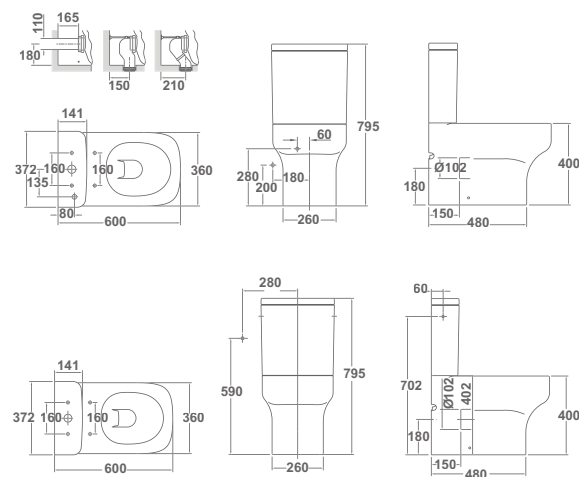

€/u

40360 **BIDÉ BTW** 25,9 24 128,1
54 x 36 cm
Con juego de anclaje.

51710 **TAPA PARA BIDÉ** 53,4

Nota: *El conjunto inodoro completo está formado por: inodoro para tanque bajo BTW rimless, tanque completo de 4/2 litros y asiento fijo. BTW: Pegado a la pared. **El conjunto Inodoro completo está formado por: inodoro para tanque bajo BTW, tanque completo 4,5/3L y asiento fijo.