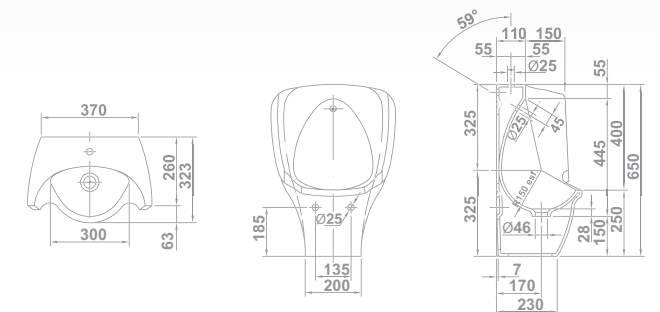

Repuestos

53740 Accesorios urinario Argos (rociador, válvula-desagüe, sifón, pletina y juego de fijación). 110,0