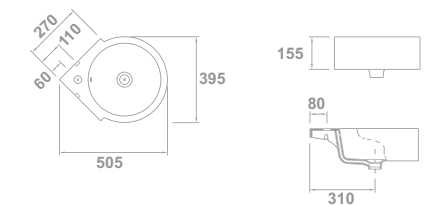

Isla

04410 **ISLA**
Ø 39,5 cm

Con rebosadero y juego de fijación.
Instalación mural en rincón.

€/u

10,8 32 123,0

Aris

47010 **ARIS**
40x40 cm

Con rebosadero y juego de fijación.
Posibilidad de instalación con pedestal
o mural.