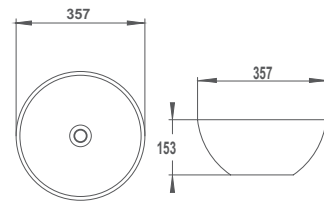

New Bowl

29244 **NEW BOWL** €/u
Ø 36 cm 7 40 93,3

Sin rebosadero. Válvula de
desagüe up-down con tapa
porcelánica incluida.

OPCIONES COLOR

08 **NEGRO** 116,9

21 **BLANCO MATE** 116,9

Nota: Los lavabos New Bowl se suministran en caja.

* Lavabo con válvula up-down incluida. Debe utilizarse sifón de suelo como protección contra desbordamiento.