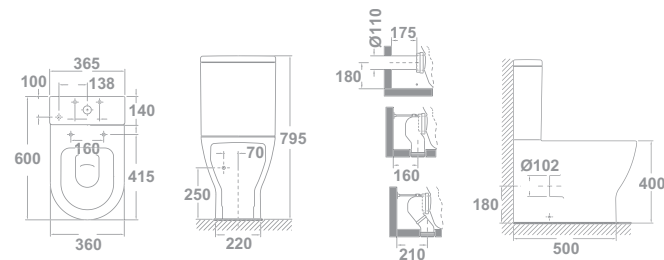

Acabado blanco mate

€/u

3026021 **INODORO PARA TANQUE BAJO BTW RIMLESS BLANCO MATE** 292,0

60 x 36 cm
Con salida dual y juego de anclaje. Para instalación con salida vertical es necesario codo. Para instalación con salida horizontal no es necesario codo. Ver ref. en respuestos.

2756021 **TANQUE BAJO CON TAPA** 160,9
y mecanismo de doble pulsador. Alimentación inferior izquierda. Blanco mate.

5166121 **ASIENTO CON CAÍDA AMORTIGUADA** 111,2
Blanco mate.

CONJUNTO INODORO COMPLETO* 564,1