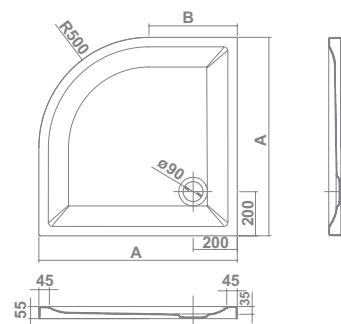

A	B
800x800	800	300
900x900	900	400