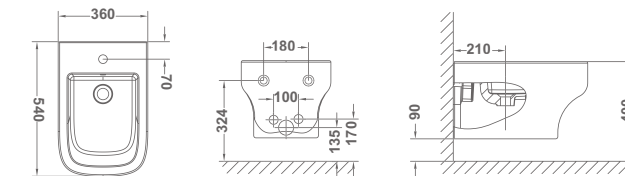

€/u
55483 WC FULL FRAME EON Sistema de instalación para inodoro suspendido en pared ligera. Descarga de 6/3L, 4,5/3L y 4/2L. Accesorios de instalación incluidos. Profundidad mínima: 108/125 mm (DN90/DN100). Codo ø90 o 110 mm	14 20 214,2
5056369 PULSADOR DE DOBLE DESCARGA EON 3 Cromo brillo.	42,5

CONJUNTO COMPLETO** 521,1

Otras posibilidades de instalación en páginas 136 - 150

	€/u
55413 BIDÉ FRAME EON COMPACT Soporte para bidé. Accesorios de instalación incluidos. Profundidad mínima de 9 cm	12 30 214,0

Nota: *El conjunto inodoro completo está formado por: inodoro suspendido rimless y asiento fijo. **El conjunto completo está formado por: inodoro suspendido, asiento fijo, WC Full Frame Eon y pulsador de doble descarga Eon 3 Cromo Brillo.