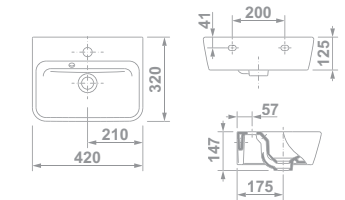

Emma Square

			€/u
LAVABO COMPACT			
Con rebosadero y juego de fijación. Posibilidad de instalación con pedestal, semipedestal, mural o sobre-encimera.			
27015	60x35 cm	14,6 32	106,6
27005	55x35 cm	14 32	104,6
27080	50x35 cm	13,1 32	98,9

En venta hasta fin de existencias

			€/u
LAVAMANOS 42X32 CM			
Con rebosadero y juego de fijación. Posibilidad de instalación mural o sobre-encimera.			
27085	LAVAMANOS 42X32 CM	10,3 32	95,3

En venta hasta fin de existencias

			€/u
LAVAMANOS 48X37,5 CM			
Con pedestal integrado, rebosadero y juego de fijación. Instalación mural.			
27075	LAVAMANOS 48X37,5 CM	15,7 24	142,5

			€/u
LAVABO			
Con rebosadero y juego de fijación. Posibilidad de instalación con pedestal, semipedestal, mural o sobre-encimera.			
27020	65x45 cm	19,7 24	120,4
27010	60x45 cm	18,3 32	108,1
27000	55x45 cm	16,8 32	105,6

En venta hasta fin de existencias

			€/u
LAVAMANOS 50X25 CM			
Con rebosadero y juego de fijación. Posibilidad de instalación mural o sobre-encimera.			
27095	LAVAMANOS 50X25 CM	10,4 27	94,8

Nota: Los lavabos Emma Square se suministran con embellecedor para rebosadero. Todas las piezas se suministran en caja.