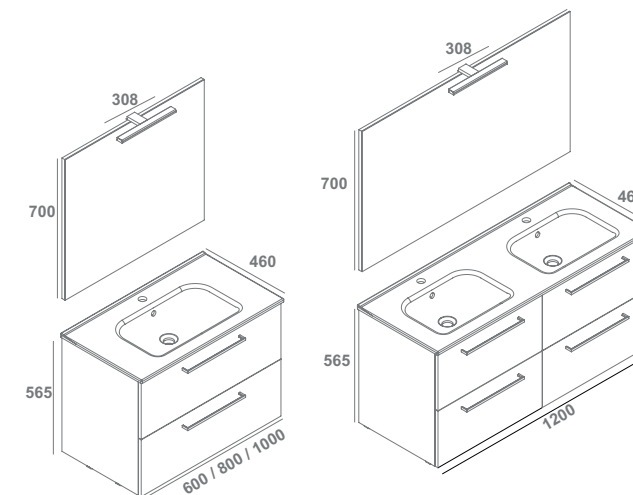

Col.
Handy
En venta hasta fin de existencias

En venta hasta fin de existencias

Handy

2 cajones | 4 cajones

muebles

En venta hasta fin de existencias

HANDY

		 Blanco Brillo	 Antracita Brillo	 Nogal	 Gris	€/u
60 cm	Conjunto (mueble + lavabo).	7894101	7894184	7894185	7894117	275,0
2 cajones	Pack *	7916101	7916184	7916185	7916117	345,0
70 cm	Conjunto (mueble + lavabo).	7894201	7894284	7894285	7894217	297,0
2 cajones	Pack *	7916201	7916284	7916285	7916217	365,0
80 cm	Conjunto (mueble + lavabo).	7894301	7894384	7894385	7894317	305,0
2 cajones	Pack *	7916301	7916384	7916385	7916317	385,0
100 cm	Conjunto (mueble + lavabo).	7894401	7894484	7894485	7894417	367,0
2 cajones	Pack *	7916401	7916484	7916485	7916417	455,0
120 cm	Conjunto (mueble + lavabo).	7894501	7894584	7894585	7894517	590,0
4 cajones	Pack *	7916501	7916584	7916585	7916517	715,0