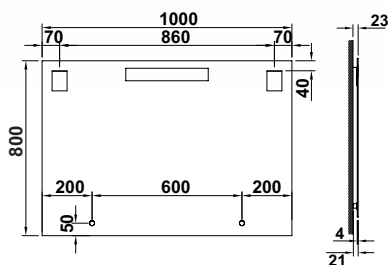

Espejos y luminarias

Espejos con luz integrada LED **SAMSUNG**

€/u

ESPEJO ADDOR
Espejo con iluminación directa.
50 mm de altura del arenado.
Temperatura de color 4000K.
Alta luminosidad.

38475 **ESPEJO ADDOR 60X80 CM**
Iluminación led 10 W.

109,0

38476 **ESPEJO ADDOR 80X80 CM**
Iluminación led 12 W.

133,0

38477 **ESPEJO ADDOR 100X80 CM**
Iluminación led 15 W.

154,0