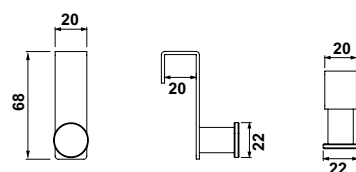

53143 PORTARROLLOS COLGANTE €/u
● 00 Cromo 43,0
● 02 Negro 43,0