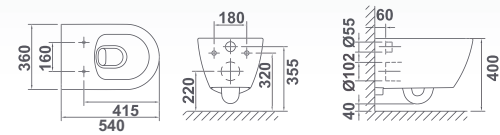

Emma

En venta hasta fin de existencias

€/u

30140	INODORO PARA TANQUE ALTO BTW 54 x 36 cm Con salida dual y juego de anclaje. Para instalación con salida vertical es necesario codo. Para instalación con salida horizontal no es necesario codo. Ver ref. en respuestas.	 	27,5 24	231,1
51664	ASIENTO FIJO SLIM			60,0
51665	ASIENTO CON CAÍDA AMORTIGUADA SLIM			92,8
51660	ASIENTO FIJO			60,0
51661	ASIENTO CON CAÍDA AMORTIGUADA			92,8
	CONJUNTO INODORO COMPLETO*			291,1

Nota: * El conjunto inodoro completo está formado por: inodoro para tanque alto BTW y asiento fijo. BTW: Pegado a la pared.

Emma suspendida

Acabado negro

Acabado blanco mate

	€/u		€/u
3027308 INODORO SUSPENDIDO RIMLESS NEGRO 54 x 36 cm Con salida horizontal. Fijación oculta incluida.	284,0	3027321 INODORO SUSPENDIDO RIMLESS BLANCO MATE 54 x 36 cm Con salida horizontal. Fijación oculta incluida.	284,0
5166108 ASIENTO CON CAÍDA AMORTIGUADA Negro.	111,2	5166121 ASIENTO CON CAÍDA AMORTIGUADA Blanco mate.	111,2
CONJUNTO INODORO COMPLETO*	395,2	CONJUNTO INODORO COMPLETO*	395,2