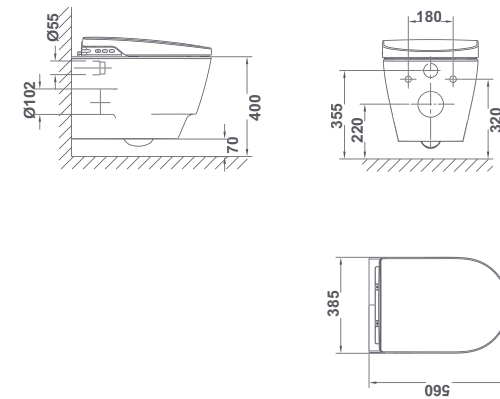

WC FULL FRAME GALA INNOVA

55484

PULSADOR DOBLE DESCARGA EON 3

5056369

CONJUNTO COMPLETO

El conjunto completo está formado por: inodoro suspendido, WC Full Frame Gala Innova y pulsador de doble descarga Eon 3 Cromo Brillo.

€/u

2.095,4