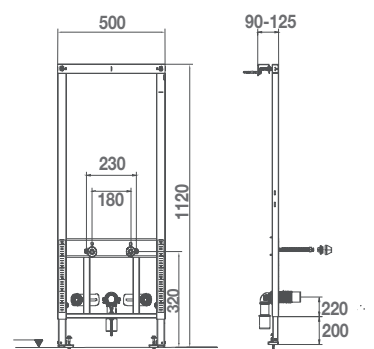

55413 **BIDÉ FRAME EON COMPACT** **214,0** €/u

Soporte para bidé. Accesorios de instalación incluidos. Profundidad mínima para instalación de 9 cm