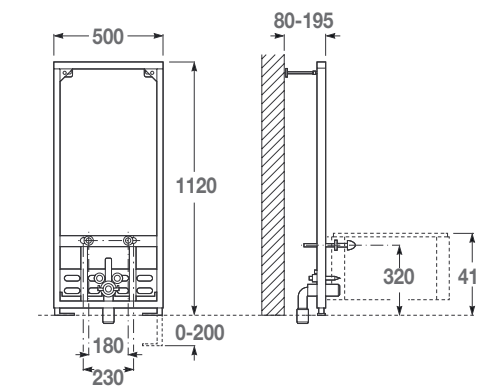

En venta hasta fin de existencias

55409 **BIDÉ FRAME EON COMPACT** **214,0** €/u

Soporte para bidé. Accesorios de instalación incluidos. Profundidad mínima para instalación de 8 cm