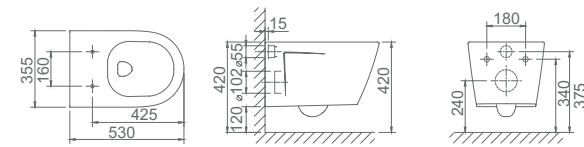

€/u
55483 WC FULL FRAME EON Sistema de instalación para inodoro suspendido en pared ligera. Descarga de 6/3L, 4,5/3L y 4/2L. Accesorios de instalación incluidos. Cisterna de 80 mm. Profundidad mínima para instalación: 107 mm (DN90/DN100). Codo ø90 o 110 mm. Solo compatible con pulsadores Eon.	214,2
5056769 PULSADOR EON 11 Cromo brillo.	42,5

CONJUNTO COMPLETO** 501,7

Otras posibilidades de instalación en páginas 136 - 150