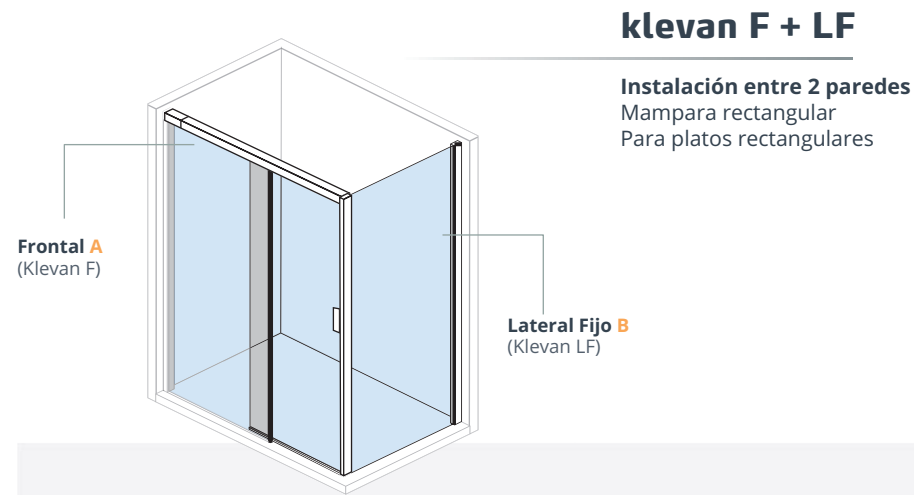

klevan F + LF

Instalación entre 2 paredes
Mampara rectangular
Para platos rectangulares

Frontal A
(1 segmento fijo + 1 puerta corredera)

Lateral Fijo Klevan LF B*

		F					
		€/u		€/u			
89308	MAMPARA FRONTAL KLEVAN F DE 100 cm	37 12	375,0	89312	MAMPARA FRONTAL KLEVAN F DE 140 cm	51 12	425,0
89309	MAMPARA FRONTAL KLEVAN F DE 110 cm	40 12	390,0	89313	MAMPARA FRONTAL KLEVAN F DE 150 cm	54 12	440,0
89310	MAMPARA FRONTAL KLEVAN F DE 120 cm	44 12	400,0	89314	MAMPARA FRONTAL KLEVAN F DE 160 cm	57 12	450,0
89311	MAMPARA FRONTAL KLEVAN F DE 130 cm	47 12	415,0				
						LF	
						€/u	
		+					
89315	LATERAL FIJO KLEVAN LF DE 70 cm	24 16	245,0	89316	LATERAL FIJO KLEVAN LF DE 80 cm	27 16	255,0