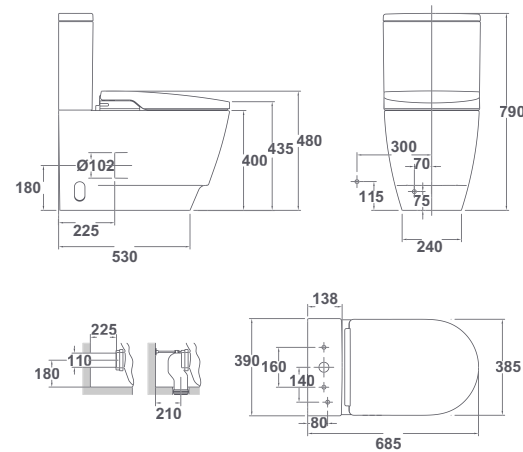

WC FULL FRAME GALA INNOVA

55484

PULSADOR DOBLE DESCARGA EON 3

5056369

CONJUNTO COMPLETO

El conjunto completo está formado por: inodoro suspendido, WC Full Frame Gala Innova y pulsador de doble descarga Eon 3 Cromo Brillo.

€/u

2.095,4