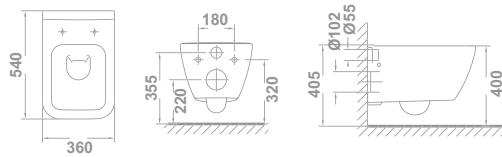

12040 **LAVABO**   200,0
 60 x 50 cm
 Con rebosadero y juego de fijación.
 Posibilidad de instalación
 con pedestal o mural.

12430 **PEDESTAL**   124,0

Noble

€/u

12120 **INODORO** 68 x 36 cm 323,0

Con salida dual y juego de anclaje. Para instalación con salida vertical es necesario codo. Ver ref. en repuestos. Para instalación con salida horizontal no es necesario codo.

Emma Square suspendida

		€/u
27272	INODORO SUSPENDIDO RIMLESS 54 x 36 cm Salida horizontal. Fijación oculta incluida.	284,4
51648	ASIENTO FIJO SLIM	64,1
51649	ASIENTO CON CAÍDA AMORTIGUADA SLIM	113,8
51640	ASIENTO FIJO	64,1
51641	ASIENTO CON CAÍDA AMORTIGUADA	113,8
CONJUNTO INODORO COMPLETO*		348,5

Otras posibilidades de instalación en páginas 136 - 150

Emma Square suspendida

		€/u
27172	INODORO SUSPENDIDO 54 x 36 cm Salida horizontal. Fijación oculta incluida.	256,3
51648	ASIENTO FIJO SLIM	64,1
51649	ASIENTO CON CAÍDA AMORTIGUADA SLIM	113,8
51640	ASIENTO FIJO	64,1
51641	ASIENTO CON CAÍDA AMORTIGUADA	113,8
CONJUNTO INODORO COMPLETO*		320,4