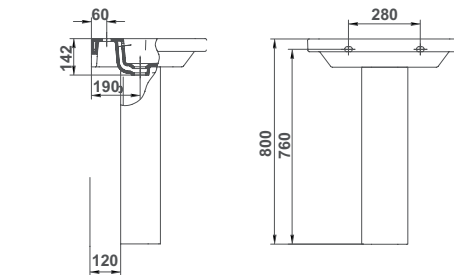

Street Square

			€/u
LAVABO Con rebosadero y juego de fijación. Posibilidad de instalación con pedestal, semipedestal o mural.			
05030	60x45 cm	14,2 40	88,2
05040	55x45 cm	13,8 24	78,9

			€/u
PEDESTAL			
25430		12,1 24	59,0
SEMIPEDestal Con juego de fijación.			
05432		7,8 24	55,9

			€/u
LAVABO DE ENCIMERA			
05035	60x45 cm	14,2 40	89,7
Con rebosadero. Instalación de encimera pegado a la pared. Plantilla de corte de 53,6x41,8 cm			

			€/u
LAVABO DE ENCIMERA			
05045	55x45 cm	13,8 24	80,5
Con rebosadero. Instalación de encimera pegado a la pared. Plantilla de corte de 48,7x41,8 cm