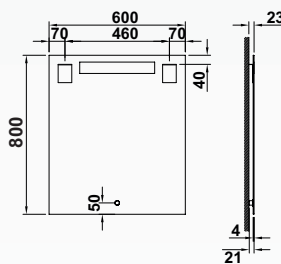

€/u

ESPEJO ADDOR
Espejo con iluminación directa.
50 mm de altura del arenado.
Temperatura de color 4000K.
Alta luminosidad.

38475 **ESPEJO ADDOR 60X80 CM**
Iluminación led 10 W.

109,0

38476 **ESPEJO ADDOR 80X80 CM**
Iluminación led 12 W.

133,0