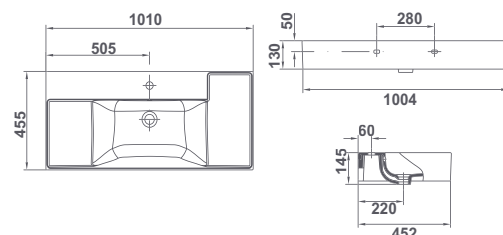

En venta hasta fin de existencias €/u

10207 **ALBUS**
101 x 45 cm
Con rebosadero. Con orificio de grifería.