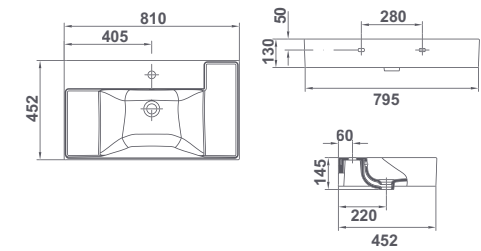

OPCIONES COLOR

- 08 **NEGRO** 230,6 21 **BLANCO MATE** 230,6

Nota: Los lavabos Emma Square se suministra en caja.

Albus

En venta hasta fin de existencias €/u

10211 **ALBUS**
81 x 45 cm
Con rebosadero. Con orificio de grifería.