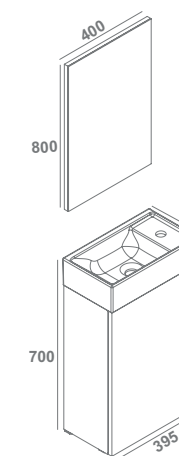

* Pack sin luminaria: mueble+lavabo Albus 40+espejo.