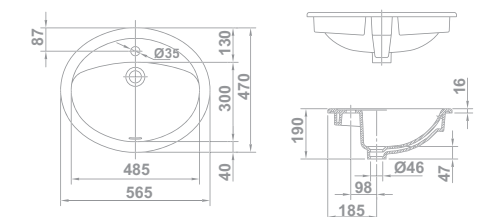

Nota: Los lavabos de encimera se suministran en caja.