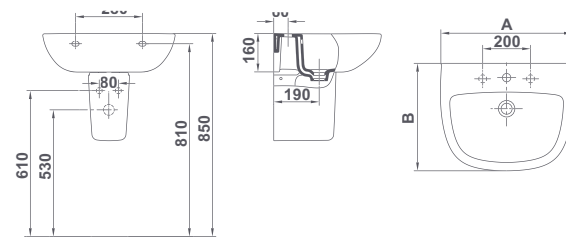

€/u

57430 **PEDESTAL** 29,4

57432 **SEMIPEDestal** 29,4
Con juego de fijación