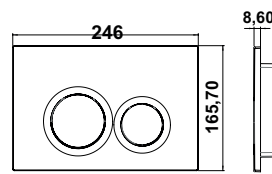

Pulsadores Stride

ST2

50569 **PULSADOR DOBLE DESCARGA**

OPCIONES COLOR

01 Blanco 23,1

02 Negro mate 34,3

69 Cromo brillo 34,3

70 Cromo mate (gris lacado). 34,3

ST4

50570 **PULSADOR DOBLE DESCARGA**

OPCIONES COLOR

01 Blanco 23,1

02 Negro mate 34,3

69 Cromo brillo 34,3

70 Cromo mate (gris lacado) 34,3