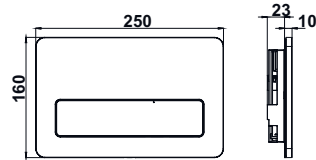

EON 3 ELECTRÓNICA

50566 **PULSADOR ELECTRÓNICO DE DOBLE DESCARGA** €/u
Autoflush. Descarga automática después de cada uso.
Sólo compatible con soportes EON

352,1