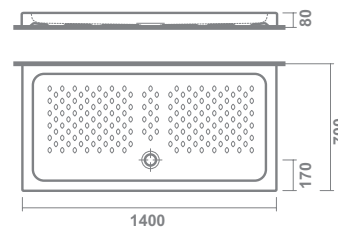

GYDA
100x80 cm

GYDA
8 cm de altura sin válvula de
desagüe de 90 mm

10929 **100X80 cm** **214,2** €/u