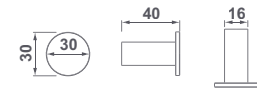

53149 PERCHA RECTA €/u
17,7