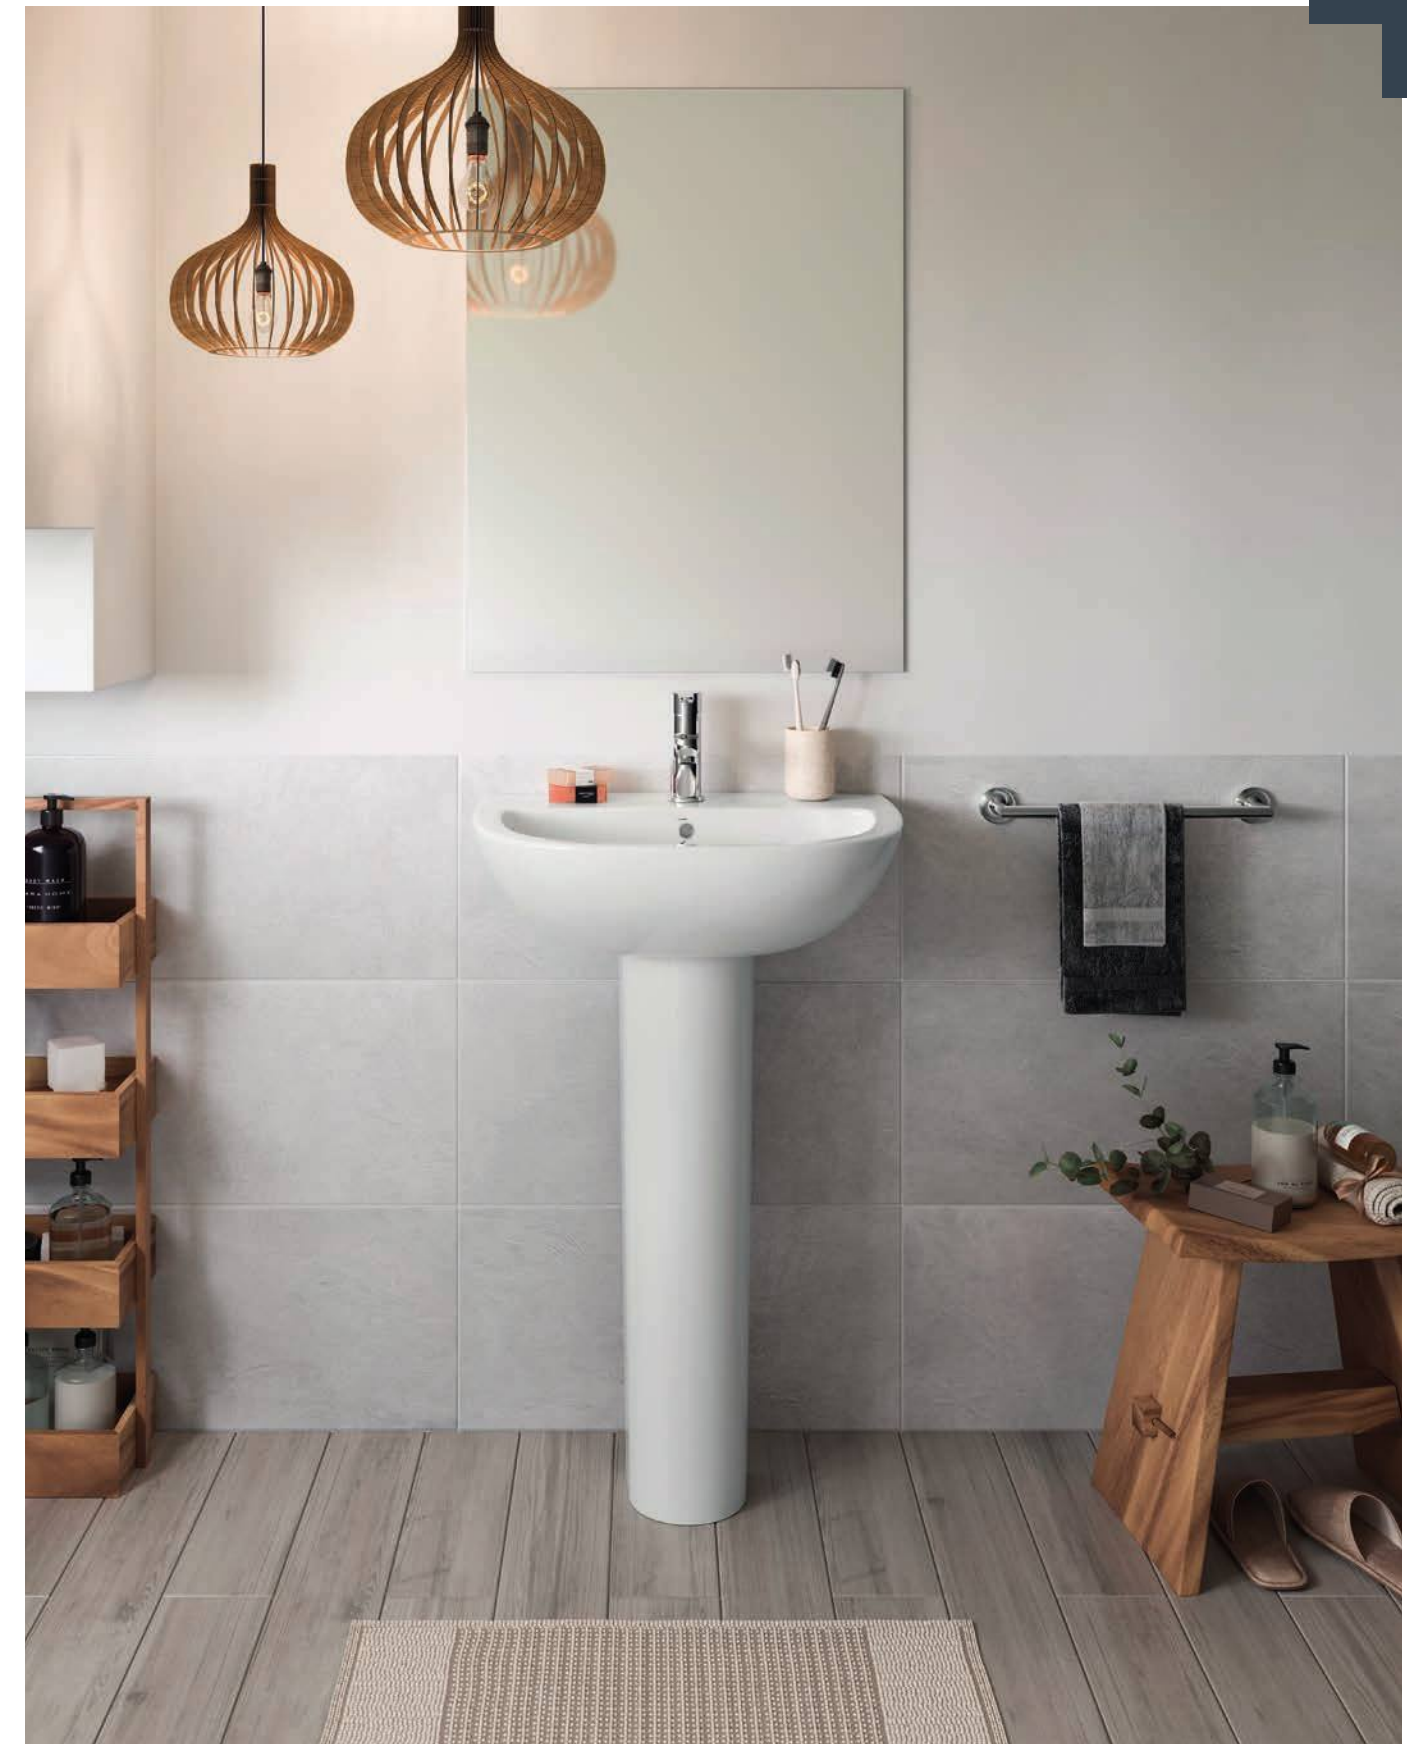

A	B
57030	600	450
57020	550	450
57010	500	400

€/u

57430 **PEDESTAL** 29,4

57432 **SEMIPEDestal** 29,4
Con juego de fijación