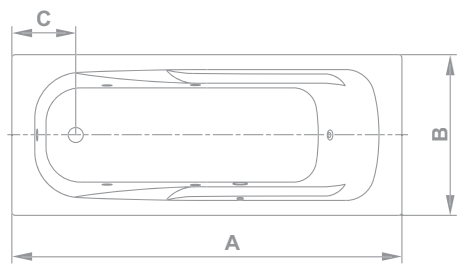

CARACTERÍSTICAS TÉCNICAS

- Posibilidad de instalación con murete o con bastidor autoportante y faldón
- Altura cubeta: 40 cm
- Altura bañera con bastidor: 56,5 cm
- Desagüe de 52 mm

	A	B	C
140x70 cm	140	70	25,8
150x70 cm	150	70	25,8
160x70 cm	160	70	27,8
170x70 cm	170	70	27,8
160x75 cm	160	75	27,8
170x75 cm	170	75	27,8