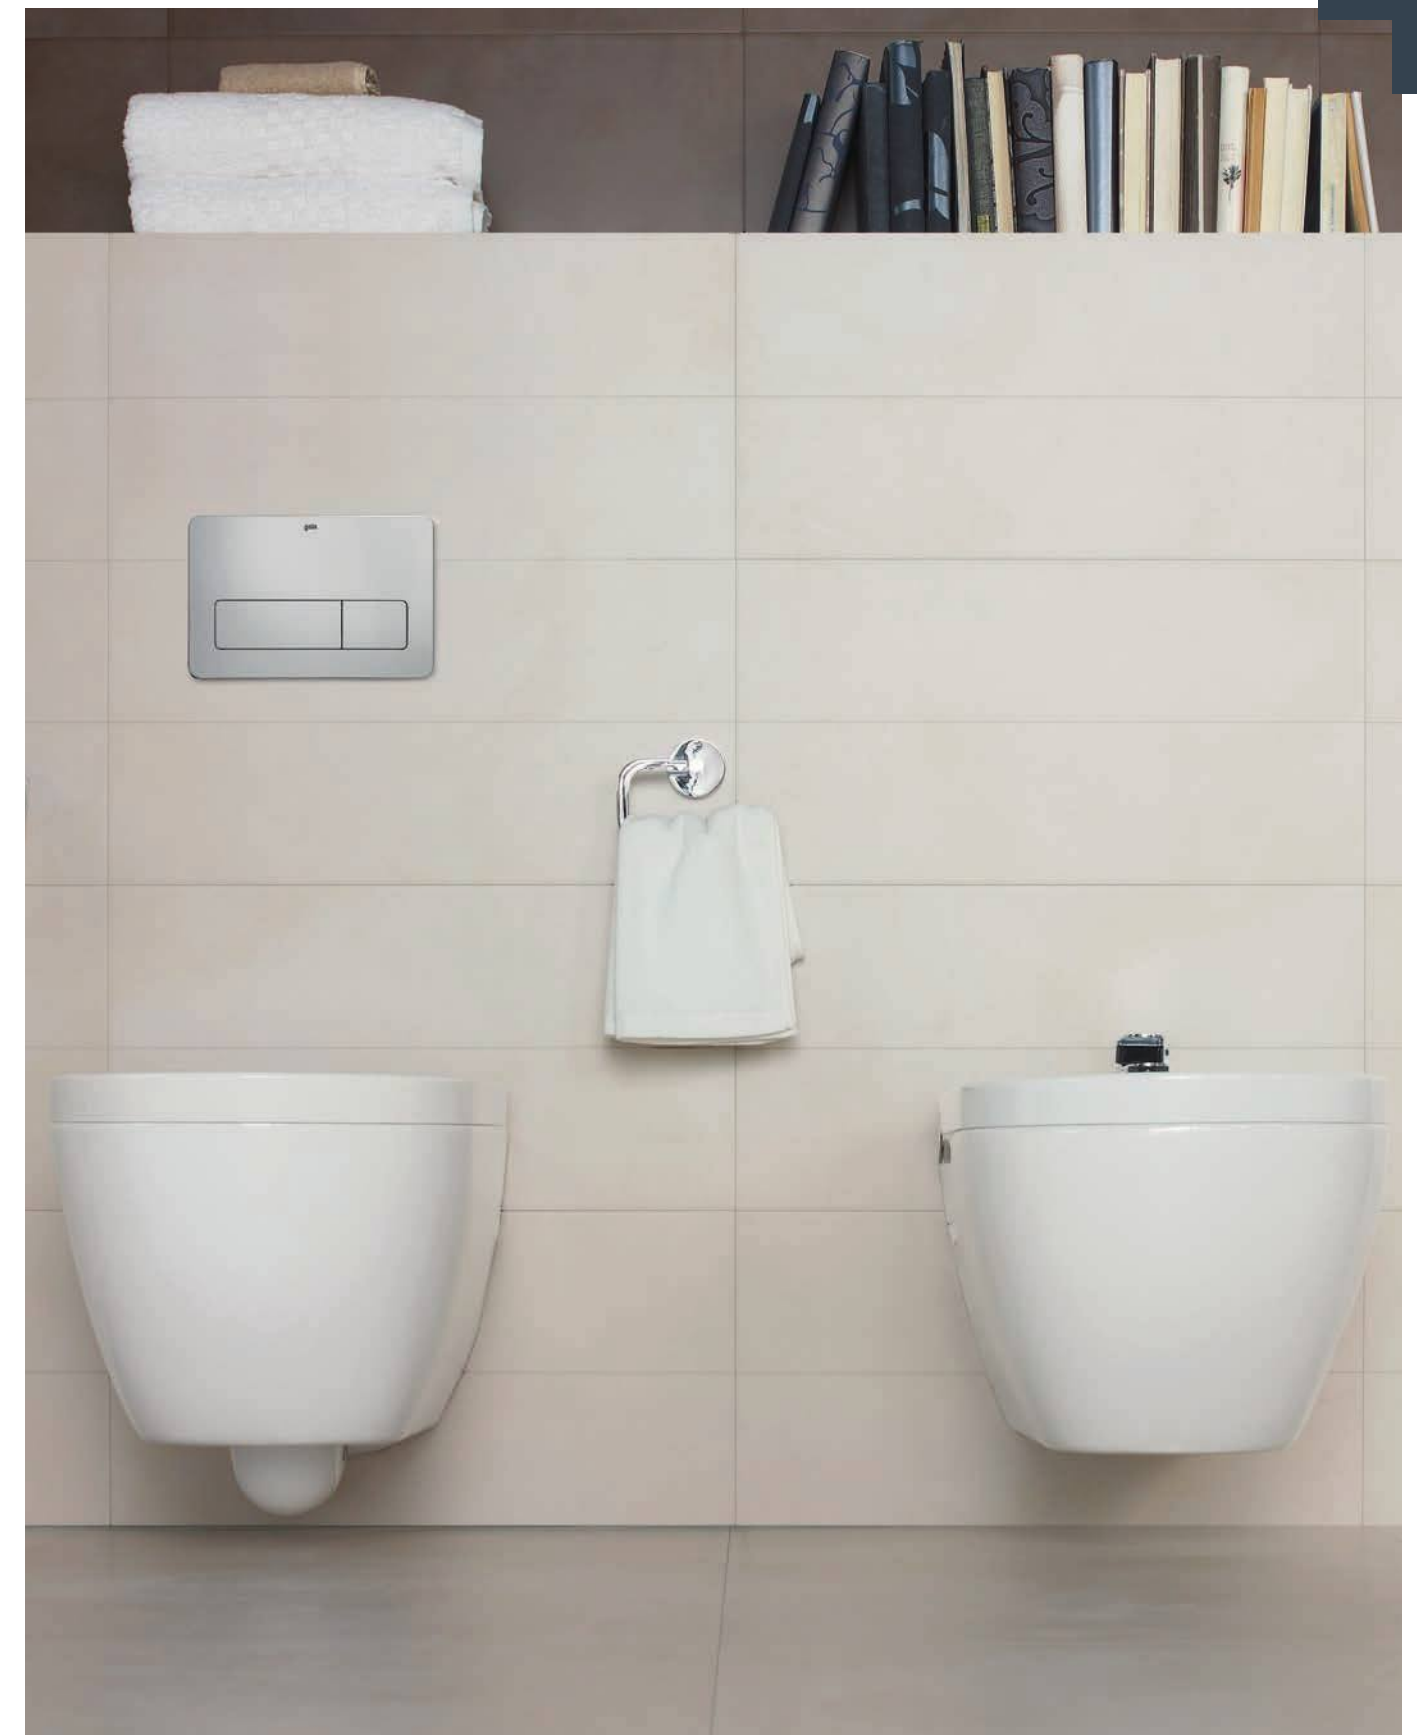

Nota: * Pedido mínimo caja expositor de 6 unidades. Ver página mecanismos encajados