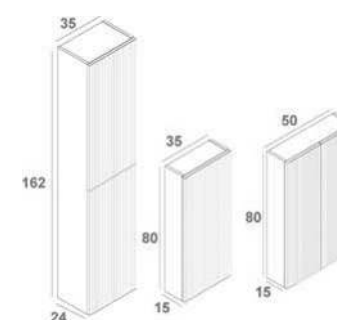

Blanco Mate	Verde	Nogal Black	Beige Madera	€/u
Columna 35x162x24cm 2 puertas y 3 estantes interiores	3808721	3808705	3808706	3808743	399,0
ALTO 35x80x15cm 1 puerta y 2 estantes interiores de cristal	3808521	3808505	3808506	3808543	230,0
ALTO 50x80x15cm 2 puertas	3808621	3808605	3808606	3808643	281,0

Soft Close

Guías Hettich

Cajón con organizador

* Pack: mueble+lavabo+Espejo Kuadrat