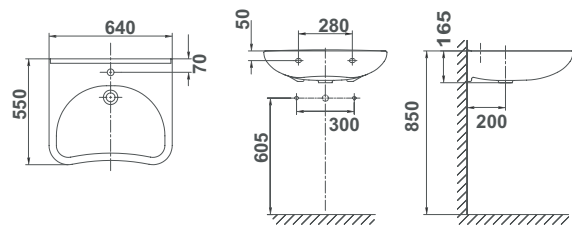

39300 **MONOMANDO DE LAVABO**
Maneta gerontológica. Enlaces de alimentación flexible de 3/8".