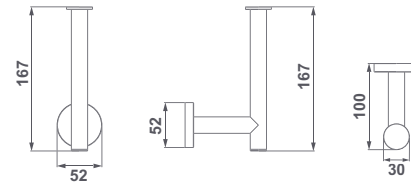

53153 PORTARROLLOS SIN TAPA €/u
29,7