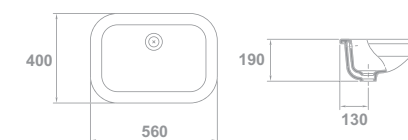

Street Square

		€/u
STREET SQUARE		
Con rebosadero. Instalación de encimera pegado a pared.		
05035	60x45 cm Plantilla de corte de 53,6 x 41,8 cm	14,2 40 89,7
05045	55x45 cm Plantilla de corte de 48,7 x 41,8 cm	13,8 24 80,5

Nexus

		€/u
NEXUS		
04160	56x40 cm Con rebosadero. Sin orificio de grifería. Posibilidad de instalación de encimera o bajo encimera. Plantilla de corte de 52,5 x 35,8 cm para instalación de encimera.	10,5 32 99,4