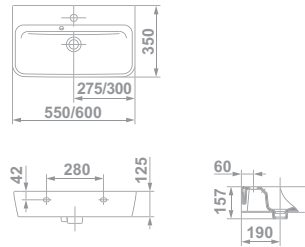

Emma Square

			€/u
LAVABO COMPACT			
Con rebosadero y juego de fijación. Posibilidad de instalación con pedestal, semipedestal, mural o sobre-encimera.			
27015	60x35 cm	14,6 32	106,6
27005	55x35 cm	14 32	104,6
27080	50x35 cm	13,1 32	98,9

En venta hasta fin de existencias

			€/u
LAVAMANOS 42X32 CM			
Con rebosadero y juego de fijación. Posibilidad de instalación mural o sobre-encimera.			
27085	LAVAMANOS 42X32 CM	10,3 32	95,3

En venta hasta fin de existencias

			€/u
LAVAMANOS 48X37,5 CM			
Con pedestal integrado, rebosadero y juego de fijación. Instalación mural.			
27075	LAVAMANOS 48X37,5 CM	15,7 24	142,5

			€/u
LAVABO			
Con rebosadero y juego de fijación. Posibilidad de instalación con pedestal, semipedestal, mural o sobre-encimera.			
27020	65x45 cm	19,7 24	120,4
27010	60x45 cm	18,3 32	108,1
27000	55x45 cm	16,8 32	105,6

En venta hasta fin de existencias

			€/u
LAVAMANOS 50X25 CM			
Con rebosadero y juego de fijación. Posibilidad de instalación mural o sobre-encimera.			
27095	LAVAMANOS 50X25 CM	10,4 27	94,8

Nota: Los lavabos Emma Square se suministran con embellecedor para rebosadero. Todas las piezas se suministran en caja.