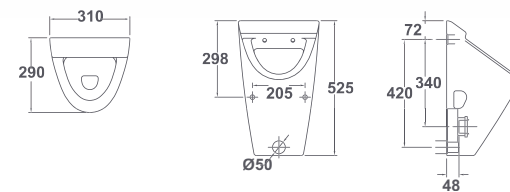

53153 PORTARROLLOS SIN TAPA €/u
29,7

53154 PORTARROLLOS DE RESERVA €/u
29,7

53155 TOALLERO ESTANTE €/u
93,5

**urinarios
y piezas
especiales**

urinarios y piezas especiales

Arq.

€/u

22700 **URINARIO ARQ.** 31x29x52,5 cm con tapa, con sifón y juego de fijación. 272,0