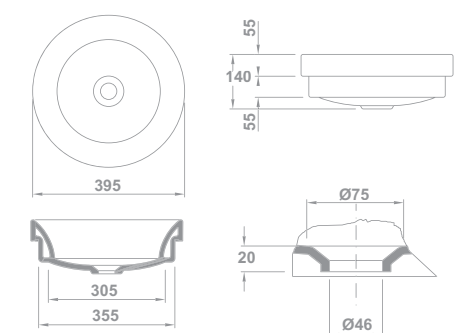

Sin rebosadero. Con orificio de grifería. Esmaltado por los cuatro lados.

Circle

04330 **CIRCLE**
Ø 39,5 cm

€ / u

7,6 48 187,6

Sin rebosadero. Sin orificio de grifería. Posibilidad de instalación sobre-encimera, encimera o semiempotrar. Plantilla de corte de Ø 31,2 cm para instalación sobre-encimera.