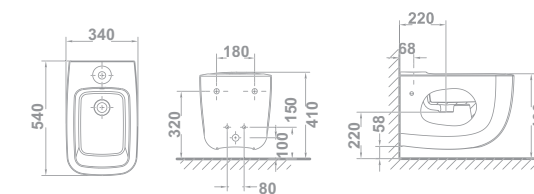

€/u
55413	BIDÉ FRAME EON COMPACT Soporte para bidé. Accesorios de instalación incluidos. Profundidad mínima de 9 cm	214,0
CONJUNTO COMPLETO		586,9