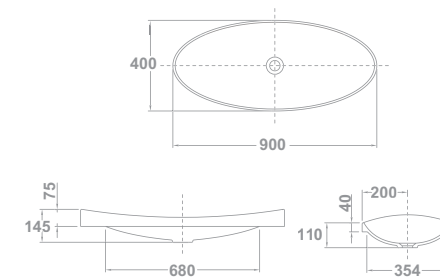

Novedad

Sin rebosadero. Plantilla de corte de 74x37 cm

OPCIONES COLOR

08 **NEGRO** 250,0 21 **BLANCO MATE** 250,0

33050 **KLEA** 65x35 cm 7,8 40 € / u 150,0

Novedad

Sin rebosadero. Plantilla de corte de 53x32 cm