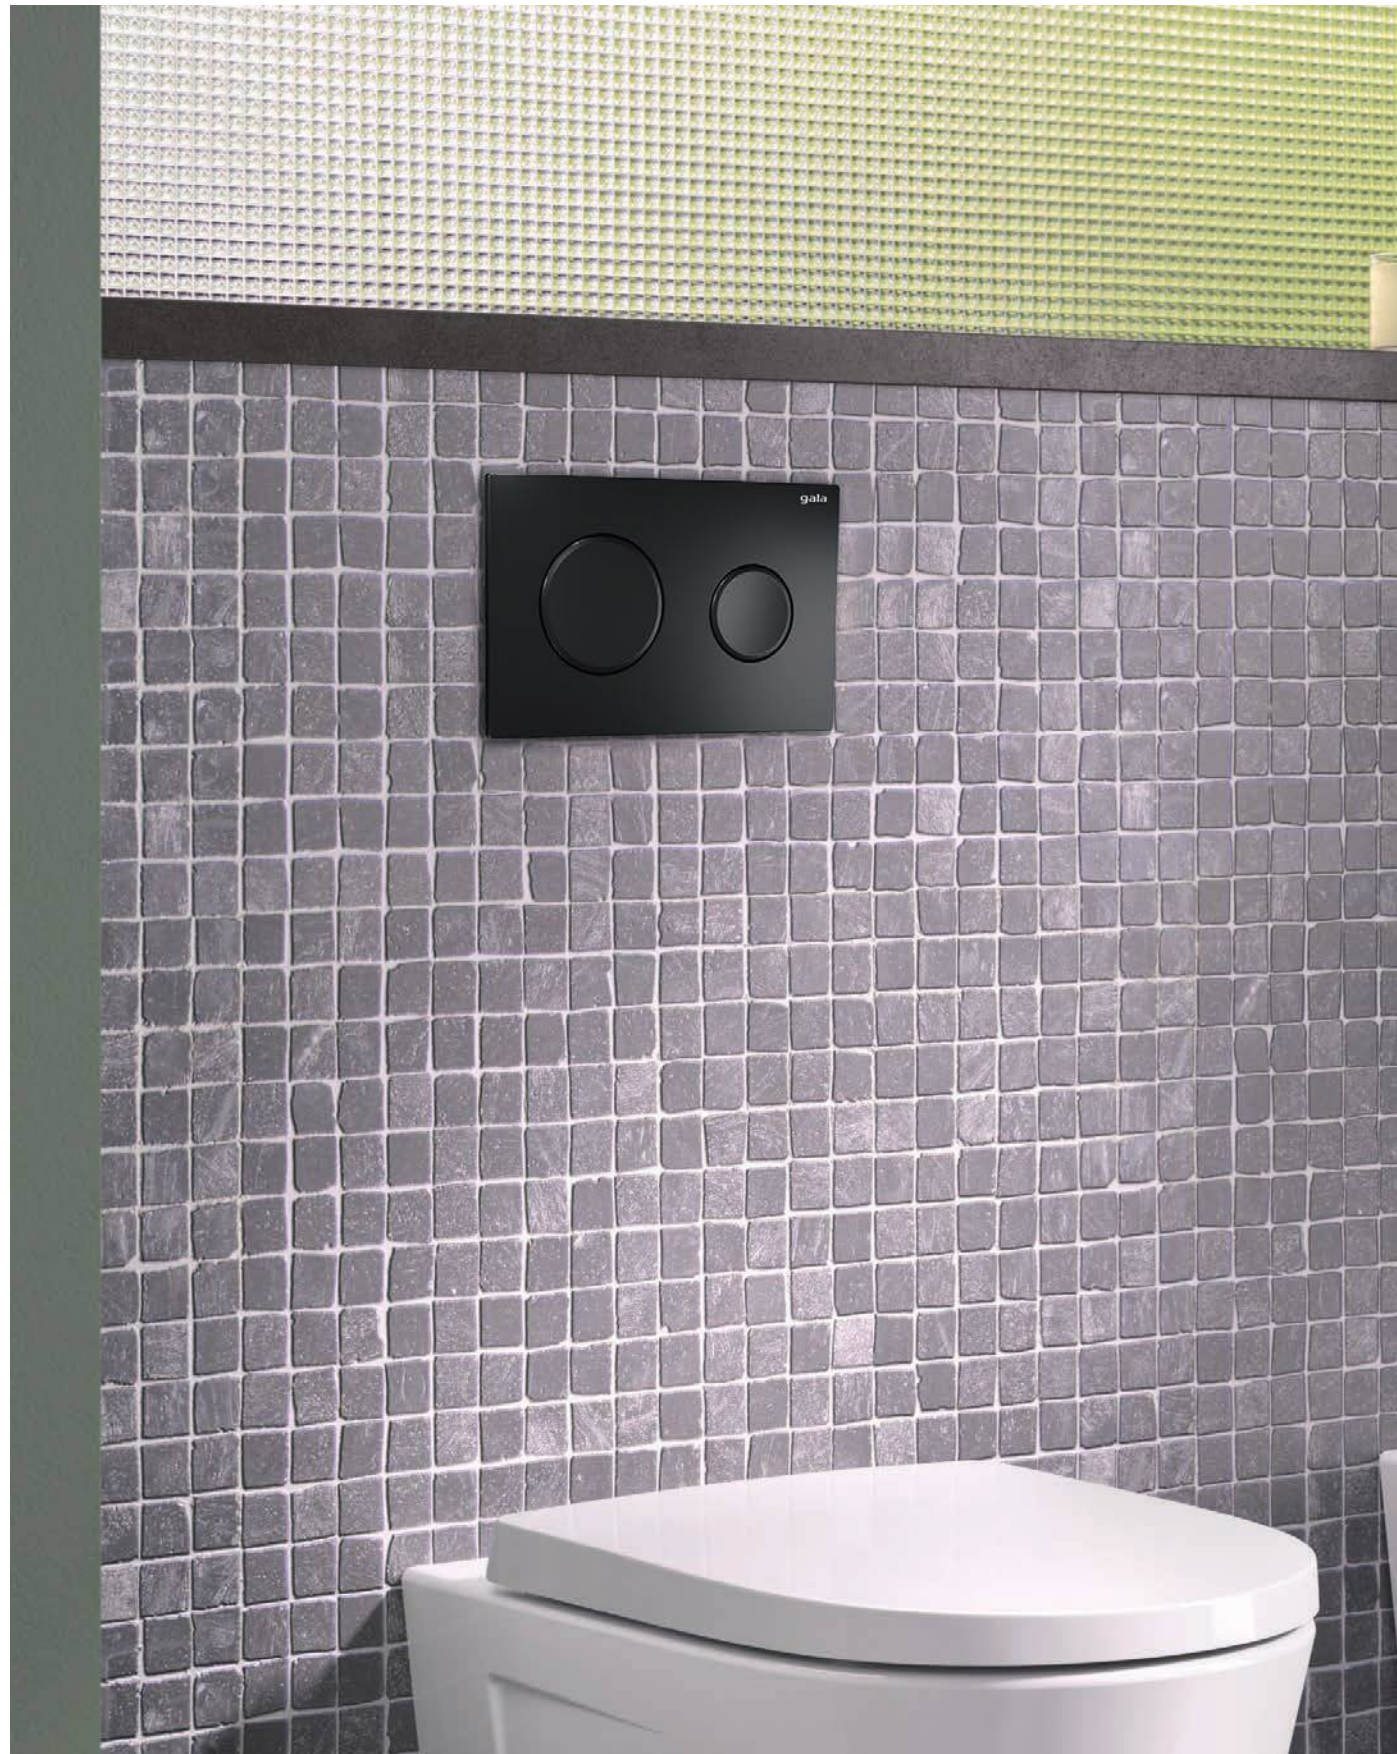

Pulsadores Eon

EON 11 ^N

50567 **PULSADOR DOBLE
DESCARGA**

OPCIONES COLOR

01 Blanco brillo 35,4

02 Negro mate 42,5

21 Blanco mate 42,5

69 Cromo brillo 42,5

70 Cromo mate
(gris lacado) 42,5

51 Bronce 42,5
Novedad

95 Oro cepillado 42,5
Novedad