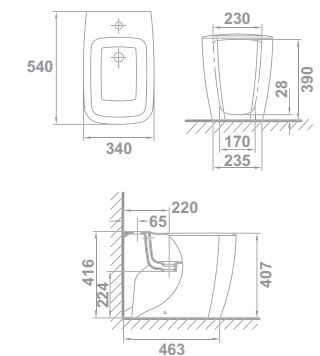

Nota: *El conjunto inodoro completo está formado por: inodoro para tanque bajo BTW rimless, tanque completo y asiento fijo.
**El conjunto inodoro completo está formado por: inodoro para tanque bajo BTW, tanque completo y asiento fijo.
BTW: Pegado a la pared. Todas las piezas se suministran en caja.