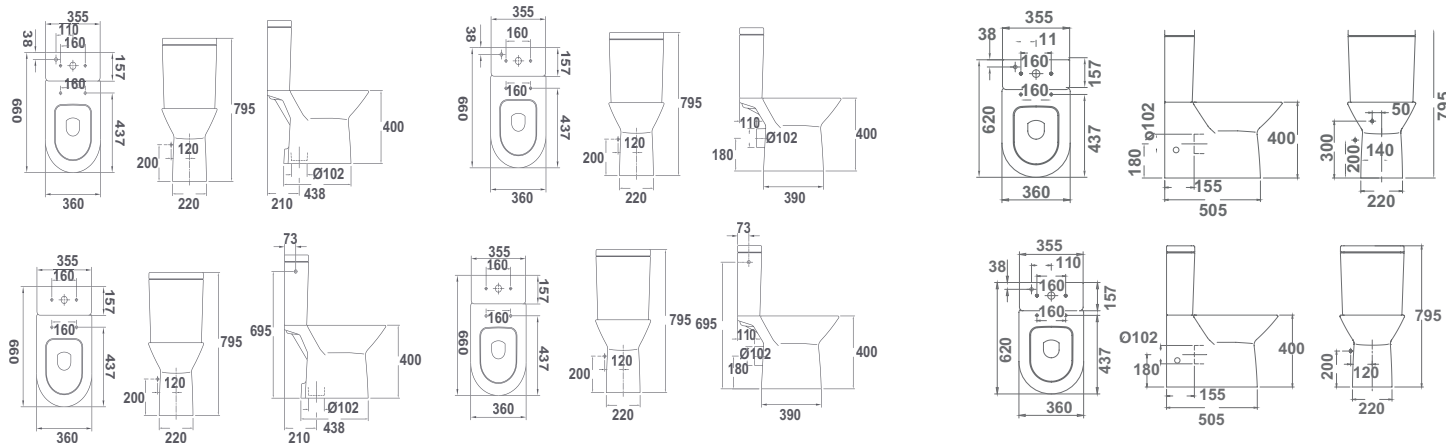

€/u
47250 INODORO PARA TANQUE BAJO RIMLESS SV 66 x 36 cm Con salida vertical y juego de anclaje.	77,4
47280 INODORO PARA TANQUE BAJO RIMLESS SH 66 x 36 cm Con salida horizontal y juego de anclaje.	77,4
47530 TANQUE BAJO CON TAPA y mecanismo de doble pulsador. Alimentación inferior izquierda.	103,0
47535 TANQUE BAJO CON TAPA y mecanismo de doble pulsador. Alimentación lateral.	103,0
51703 ASIENTO FIJO	36,1
51704 ASIENTO CON CAÍDA AMORTIGUADA	56,9

	€/u
47260 INODORO PARA TANQUE BAJO BTW RIMLESS 60X35,5cm Con salida dual y juego de anclaje. Para instalación con salida vertical es necesario codo. Para instalación con salida horizontal no es necesario codo. Ver ref. en repuestos.	100,5
47530 TANQUE BAJO CON TAPA y mecanismo de doble pulsador. Alimentación inferior izquierda.	103,0
47535 TANQUE BAJO CON TAPA y mecanismo de doble pulsador. Alimentación lateral.	103,0
51703 ASIENTO FIJO	36,1
51704 ASIENTO CON CAÍDA AMORTIGUADA	56,9

CONJUNTO INODORO COMPLETO* 216,5

CONJUNTO INODORO COMPLETO* 239,6