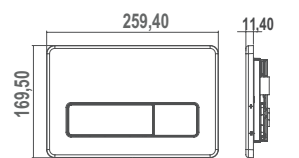

Pulsadores Eon

EON 3

5056400 **PULSADOR ANTIVANDÁLICO** €/u
Acero inoxidable.
Pulsador simple.

149,7

EON 3 ELECTRÓNICA

50566 **PULSADOR ELECTRÓNICO DE DOBLE DESCARGA** €/u
Autoflush. Descarga automática después de cada uso.
Sólo compatible con soportes EON

352,1