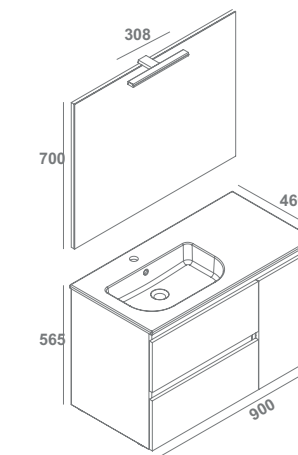

Daily

2 cajones | 4 cajones