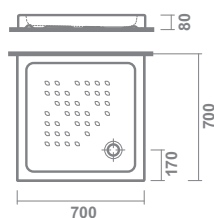

Nota: Los platos de ducha de porcelana se suministran sin válvula de desagüe y sin caja.

cuadrados

rectangulares

GYDA

8 cm de altura sin válvula de
desagüe de 90 mm

10922 **70X70 cm** **105,6**

€/u

GYDA
70x70 cm