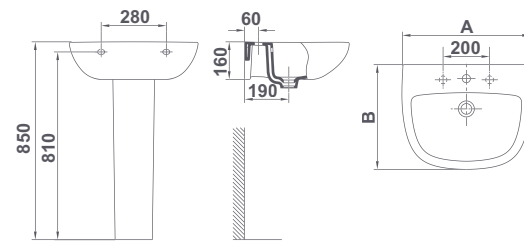

col.
L i z z

Lizz

LAVABO

Con rebosadero y juego de fijación.
Posibilidad de instalación con pedestal,
semipedestal o mural.

€/u

57030 **60x45 cm** 47,7

57020 **55x45 cm** 44,1

57010 **50x40 cm** 43,1