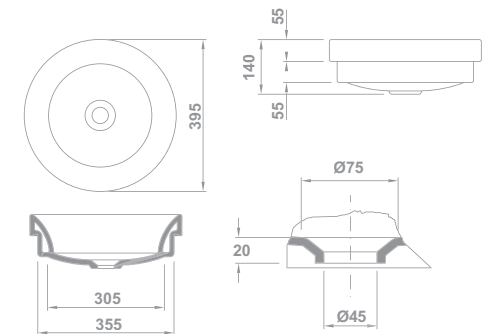

04220 **JARA**
Ø 39,5 cm

Con rebosadero. Sin orificio de grifería. Posibilidad de instalación de semiempotrar o de encimera. Plantilla de corte de Ø 37 cm

€/u

5,1 48 127,1

Nota: Los lavabos de semiempotrar se suministran en caja.