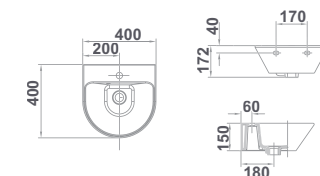

+ REPUESTOS Y ACCESORIOS

€/u

53280 Juego de fijación lavamanos. 4,9

Nota: Los lavamanos se suministra en caja.