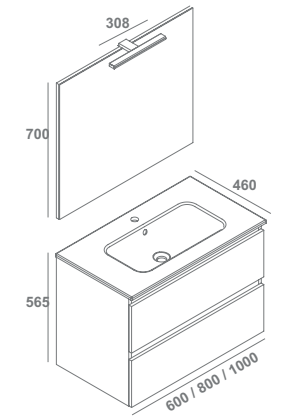

Daily

2 cajones | 4 cajones