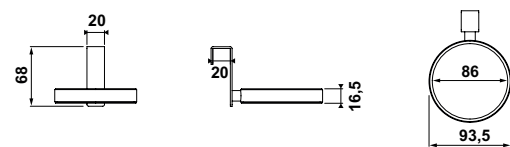

53145 SOPORTE PLANCHA PELO COLGANTE €/u
● 00 Cromo 44,0
● 02 Negro 44,0