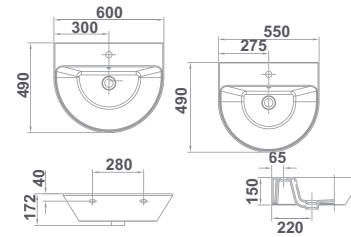

- €/u
- 47030 **60x49 cm** 55,9
 - 47020 **55x49 cm** 54,8

€/u

- 47430 **PEDESTAL** 41,3

€/u

- 47432 **SEMPIPEDESTAL** 41,3
Con juego de fijación

€/u

47010 **LAVAMANOS 40x40 cm** 47,7
Con rebosadero y juego de fijación.
Posibilidad de instalación con pedestal o mural.