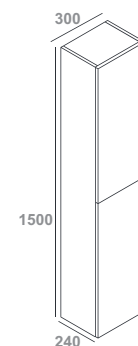

FESSURA	Blanco Mate	Arena Mate	Nature	Beige Madera	€/u
Columna 30X150X24 cm 2 puertas con 3 estantes interiores	3807421	3807404	3807467	3807443	293,0

- Soft Close
- Guías Hettich
- Cajón con organizador
- Recubrimiento 3D

Pack: mueble+lavabo+espejo Only+luminaria Daily 30 LED 8W.