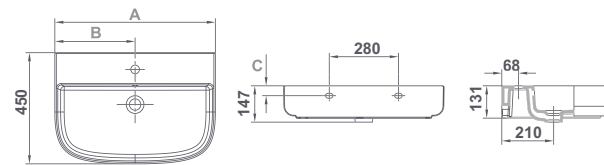

A	B	C
40020	650	325	40
40030	600	300	40
40040	550	225	40