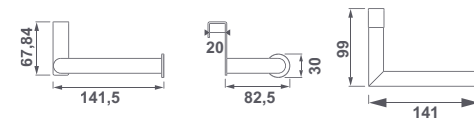

		€/u
38061	PATAS DESIGN Altura pata 27cm ● 00 Cromo	49,2

		€/u
38062	PATAS Altura pata 27cm ● 00 Cromo	36,9

Sion

53140 TOALLERO COLGANTE 37,5 CM €/u 65,0
 ● 00 Cromo ● 02 Negro ○ 01 Blanco

53143 PORTARROLLOS COLGANTE €/u 43,0
 ● 00 Cromo ● 02 Negro