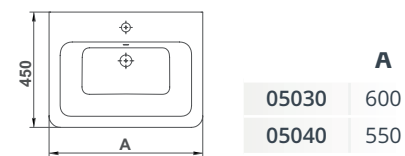

Street Square

			€/u
LAVABO Con rebosadero y juego de fijación. Posibilidad de instalación con pedestal, semipedestal o mural.			
05030	60x45 cm	14,2 40	88,2
05040	55x45 cm	13,8 24	78,9

			€/u
PEDESTAL			
25430		12,1 24	59,0
SEMIPEDestal Con juego de fijación.			
05432		7,8 24	55,9

			€/u
LAVABO DE ENCIMERA			
05035	60x45 cm	14,2 40	89,7
Con rebosadero. Instalación de encimera pegado a la pared. Plantilla de corte de 53,6x41,8 cm			

			€/u
LAVABO DE ENCIMERA			
05045	55x45 cm	13,8 24	80,5
Con rebosadero. Instalación de encimera pegado a la pared. Plantilla de corte de 48,7x41,8 cm