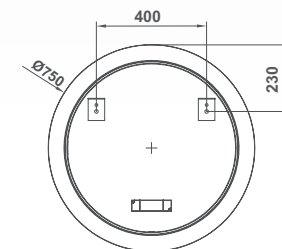

38492 ESPEJO LYA-N Ø 75 CM 211,0