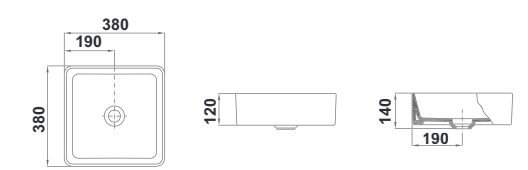

OPCIONES COLOR

- 08 **NEGRO** 129,0
- 21 **BLANCO MATE** 129,0

+ OPCIONAL

- 48434 Desagüe fijo abierto con tapa cerámica
- 01 Blanco 31,8   08 Negro 39,5   21 Blanco Mate 39,5

Nota: Los lavabos Hera Square se suministra en caja.