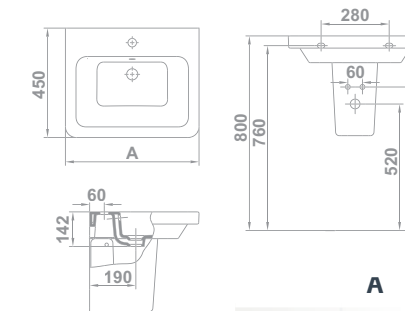

€/u
PEDESTAL			
25430		12,1 24	59,0
SEMIPEDestal Con juego de fijación.			
05432		7,8 24	55,9

			€/u
LAVABO DE ENCIMERA			
05035	60x45 cm	14,2 40	89,7
Con rebosadero. Instalación de encimera pegado a la pared. Plantilla de corte de 53,6x41,8 cm