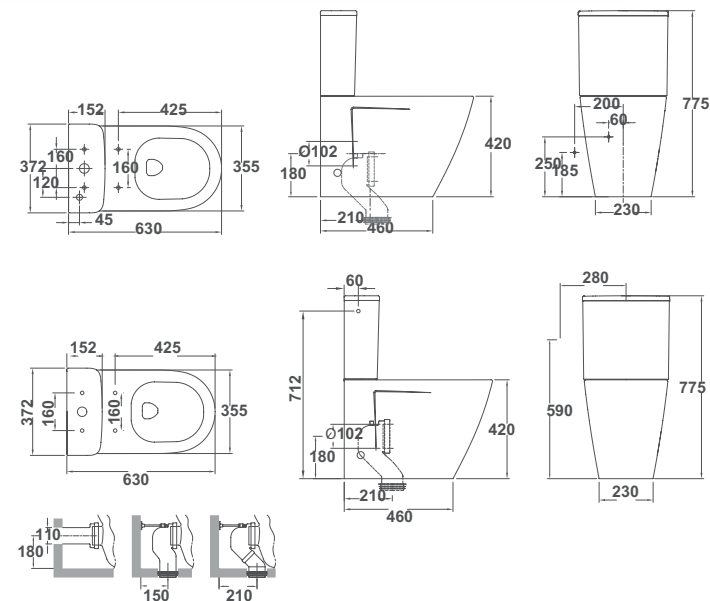

€/u
35861 INODORO PARA TANQUE BAJO BTW RIMLESS VORTEX	205,0
63 x 35,5 cm Orificio lateral para facilitar la instalación. Con salida dual y juego de anclaje. Para instalación con salida vertical es necesario codo. Codo incluido.	
35540 TANQUE BAJO CON TAPA	120,0
y mecanismo de doble pulsador. Alimentación inferior izquierda.	
35545 TANQUE BAJO CON TAPA	120,0
y mecanismo de doble pulsador. Alimentación lateral.	
51180 ASIENTO FIJO	47,0
51181 ASIENTO CON CAÍDA AMORTIGUADA	55,0
CONJUNTO INODORO COMPLETO**	372,0