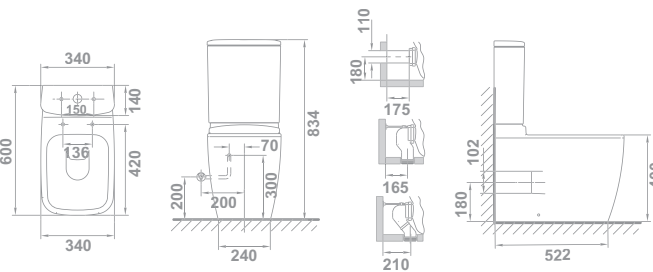

€/u
34360 BIDÉ BTW 54 x 34 cm Con juego de anclaje.	218,0
51316 TAPA PARA BIDÉ	75,9
51317 TAPA PARA BIDÉ CON CAÍDA AMORTIGUADA	116,9