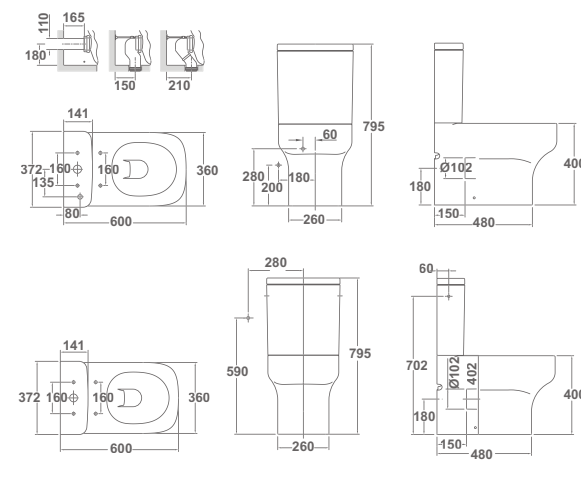

€/u

40360 **BIDÉ BTW** 25,9 24 128,1
54 x 36 cm
Con juego de anclaje.

51710 **TAPA PARA BIDÉ** 53,4

Nota: *El conjunto inodoro completo está formado por: inodoro para tanque bajo BTW rimless, tanque completo de 4/2 litros y asiento fijo. BTW: Pegado a la pared. **El conjunto Inodoro completo está formado por: inodoro para tanque bajo BTW, tanque completo 4,5/3L y asiento fijo.