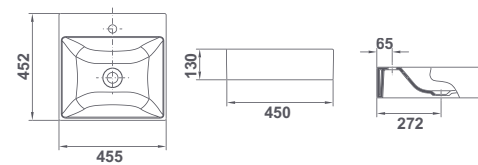

Sin rebosadero. Con orificio de grifería. Esmaltado por los cuatro lados.

Circle

04330 **CIRCLE**
Ø 39,5 cm

€ / u

7,6 48 187,6

Sin rebosadero. Sin orificio de grifería. Posibilidad de instalación sobre-encimera, encimera o semiempotrar. Plantilla de corte de Ø 31,2 cm para instalación sobre-encimera.