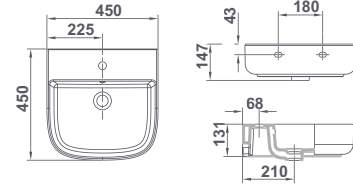

Nota: Los lavabos Emma Square se suministran con embellecedor para rebosadero. Los lavamanos se suministra en caja.

lavamanos

lavabos

Mid

40080 **MID**
45x45 cm

€/u
13 24 86,1

+ REPUESTOS Y ACCESORIOS

€/u