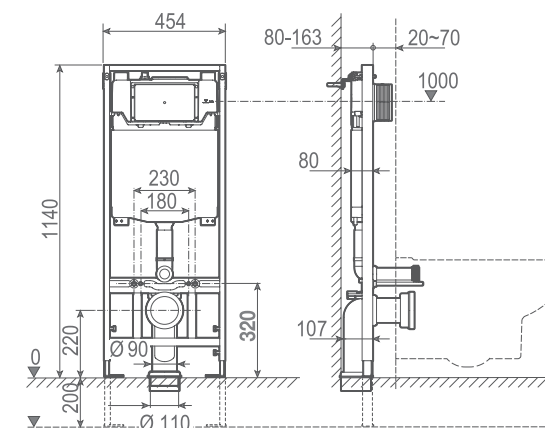

55486 **WC FULL FRAME STRIDE** € / u 167,0

Sistema de instalación para inodoro suspendido en pared ligera.
Descarga 6/3L, 4,5/3L y 4/2L
Accesorios de instalación incluidos.
Cisterna de 80mm. Profundidad mínima para instalación 107mm (DN90/DN100). Codo Ø90 o 110mm. Sólo compatible con pulsadores ST