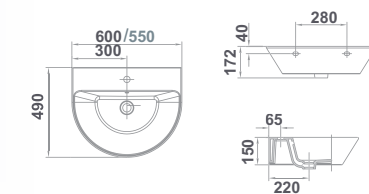

€/u

47025 **LAVABO DE SOBRE-ENCIMERA 55x49 cm** 55,9
Con rebosadero.
Instalación sobre-encimera.