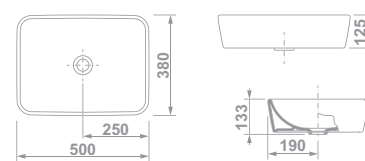

En venta hasta fin de existencias

			€/u
LAVAMANOS 50X25 CM			
Con rebosadero y juego de fijación. Posibilidad de instalación mural o sobre-encimera.			
27095	LAVAMANOS 50X25 CM	10,4 27	94,8

Nota: Los lavabos Emma Square se suministran con embellecedor para rebosadero. Todas las piezas se suministran en caja.

Emma Square

En venta hasta fin de existencias

27050 **LAVABO 50X38 CM** €/u
 De sobre-encimera.
 Sin rebosadero. Sin orificio de grifería.

9,9 32 195,8

OPCIONES COLOR

08 **NEGRO** 230,6

21 **BLANCO MATE** 230,6