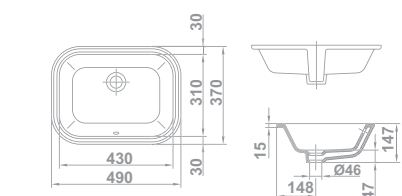

Nota: Los lavabos de bajo encimera se suministran en caja.