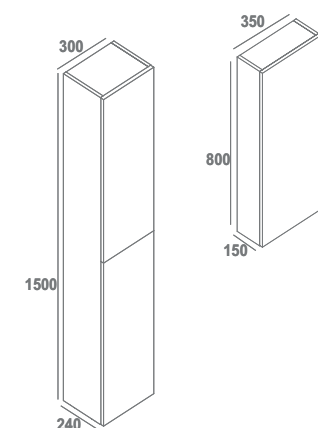

3 cajones

Espejo Kuadrat
100x80cm

Daily

3 cajones

muebles

DAILY		Blanco Brillo	Antracita Brillo**	Galet Brillo	Roble Rústico	€/u
80 cm	Conjunto (mueble + lavabo).	7895801	7895884	7895830	7895874	403,0
3 cajones	Pack *	7917701	7917784	7917730	7917774	490,0
100 cm	Conjunto (mueble + lavabo).	7895901	7895984	7895930	7895974	495,0
3 cajones	Pack *	7917801	7917884	7917830	7917874	575,0