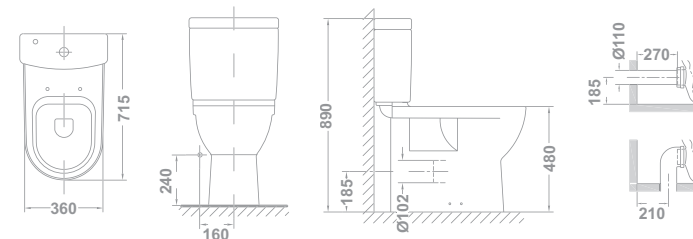

Blue

10060 **LAVABO** 64 x 55 cm
Sin rebosadero y con juego de fijación. Instalación mural. Posibilidad de instalación con grifería Blue. Combinable con accesorios Trendly Hotels adaptados a serie Blue. Ver p. 300.

39300 **MONOMANDO DE LAVABO**
Maneta gerontológica. Enlaces de alimentación flexible de 3/8".

10062 **INODORO PARA TANQUE BAJO**
71,5 x 36 cm Altura 48 cm
Salida dual.
La cota de instalación, distancia a pared, salida vertical es de 21 cm Ø 11 cm. La cota de instalación, distancia a pared, salida horizontal es de 27 cm Ø 11 cm.

10068 **TANQUE BAJO CON TAPA**
y mecanismo de doble pulsador.
Alimentación inferior izquierda.

51485 **ASIENTO FIJO**

CONJUNTO INODORO COMPLETO* 504,6

REPUESTOS Y ACCESORIOS

53279 Juego de fijación lavabo Blue. 3,0

53711 Codo desagüe inodoro salida vertical 90° Blue. 26,7

Blue suspendido

10263 **INODORO SUSPENDIDO RIMLESS**
70 x 36 cm 235,8

51487 **ASIENTO FIJO ARO ABIERTO** 66,6

CONJUNTO INODORO COMPLETO* 302,4

55483 **WC FULL FRAME EON**
Sistema de instalación para inodoro suspendido en pared ligera. Descarga de 6/3L, 4,5/3L y 4/2L. Accesorios de instalación incluidos. Profundidad mínima: 108/125 mm (DN90/DN100). Codo Ø90 o 110 mm

5056400 **PULSADOR EON 3 ANTIVANDÁLICO**
Acero inoxidable. 149,7

CONJUNTO COMPLETO** 666,3

Otras posibilidades de instalación en páginas 136 - 150

Nota: *El conjunto inodoro completo está formado por: inodoro para tanque bajo, tanque completo y asiento fijo. Todas las piezas de la colección Blue y movilidad reducida se suministran en caja.

Nota: *El conjunto inodoro completo está formado por: inodoro suspendido y aro inodoro. ** El conjunto completo está formado por: inodoro suspendido, aro, WC Full Frame Eon y Pulsador Eon 3 Antivandálico