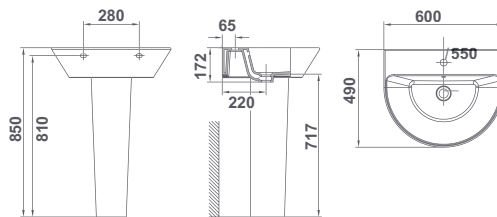

- €/u
- 47030 **60x49 cm** 55,9
 - 47020 **55x49 cm** 54,8

€/u

- 47430 **PEDESTAL** 41,3

€/u

- 47432 **SEMPIPEDESTAL** 41,3
Con juego de fijación

€/u

47010 **LAVAMANOS 40x40 cm** 47,7
Con rebosadero y juego de fijación.
Posibilidad de instalación con pedestal o mural.