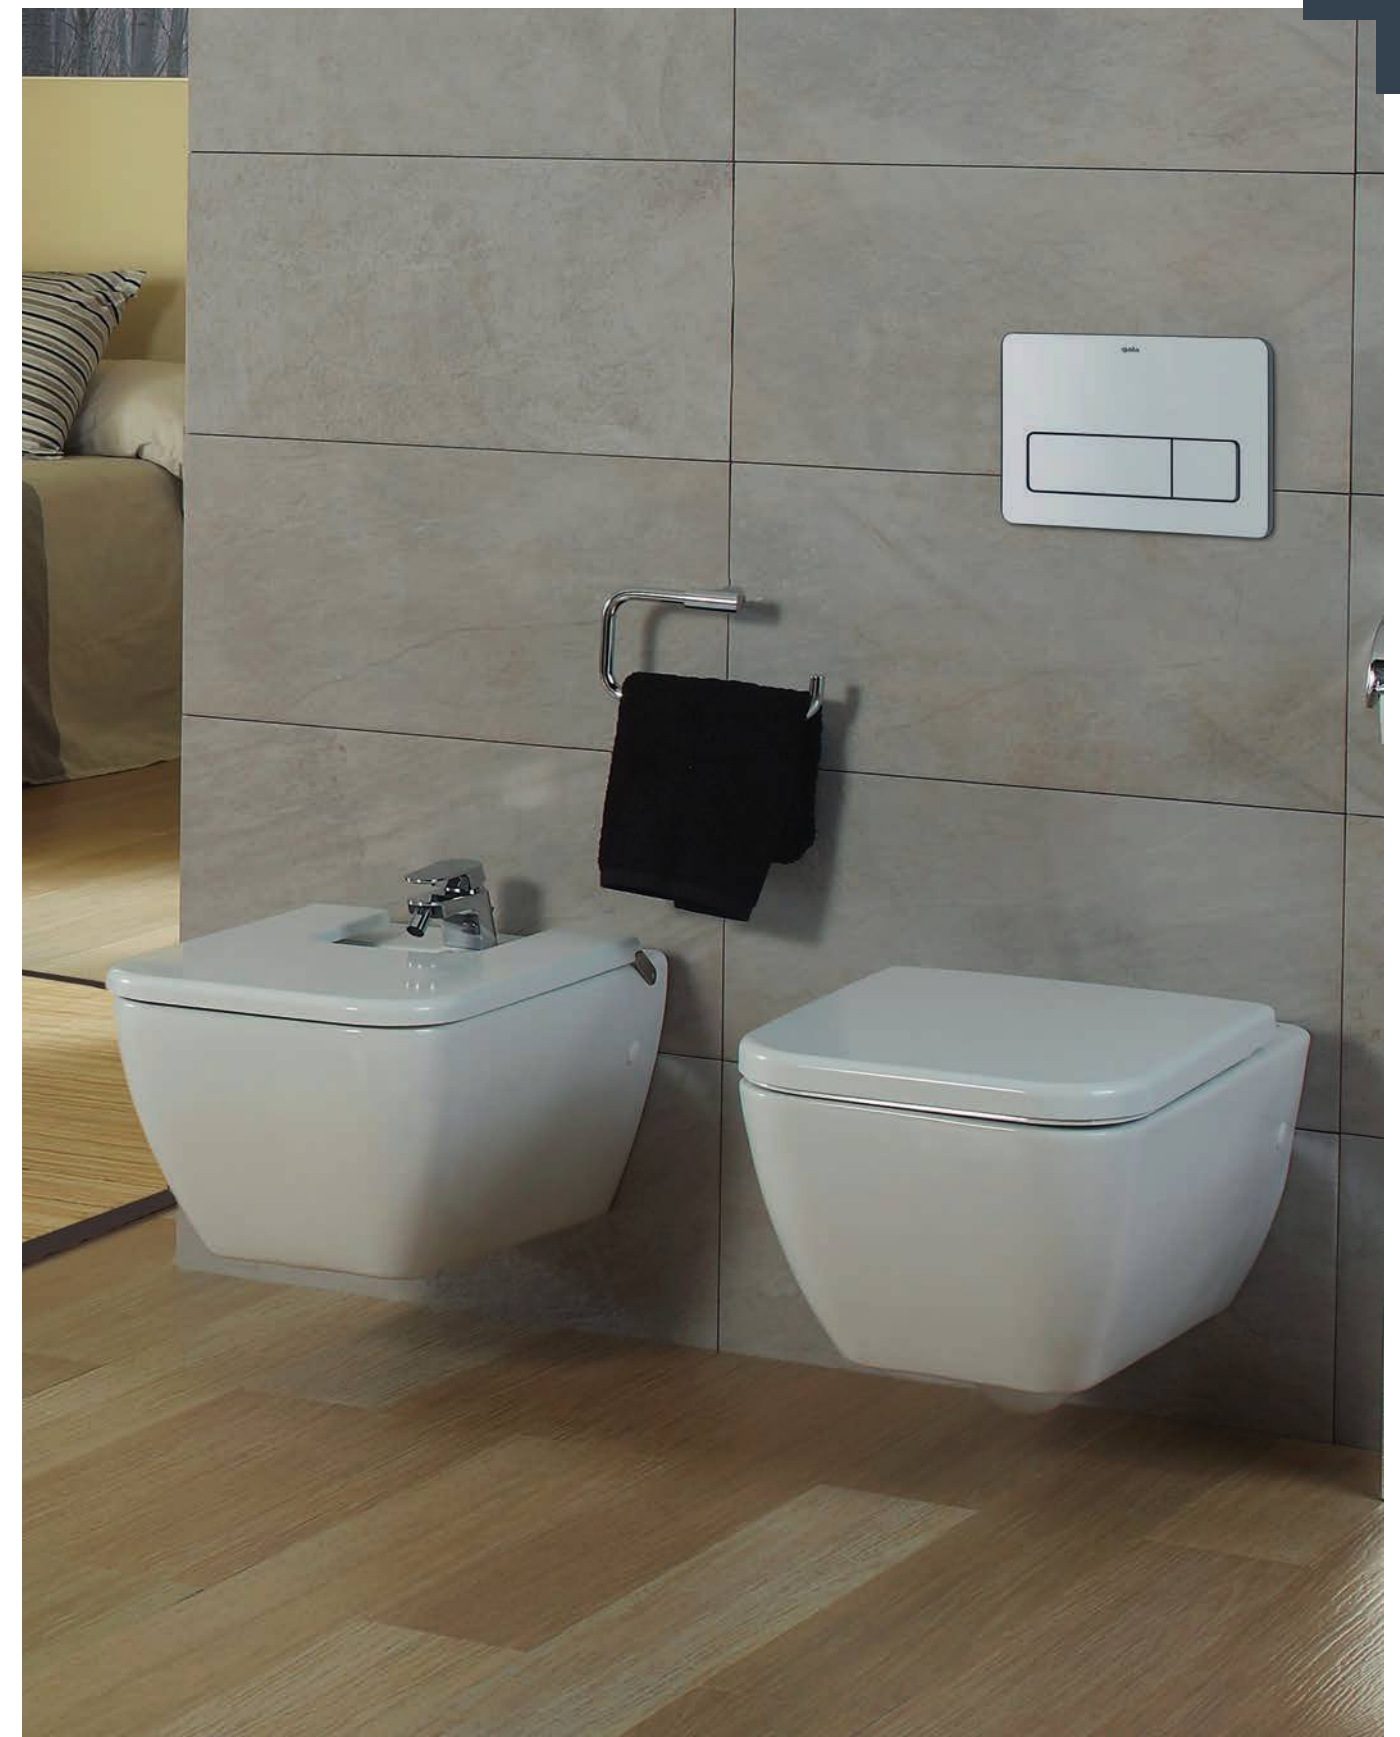

Emma Square suspendida

		€/u
27272	INODORO SUSPENDIDO RIMLESS 54 x 36 cm Salida horizontal. Fijación oculta incluida.	284,4
51648	ASIENTO FIJO SLIM	64,1
51649	ASIENTO CON CAÍDA AMORTIGUADA SLIM	113,8
51640	ASIENTO FIJO	64,1
51641	ASIENTO CON CAÍDA AMORTIGUADA	113,8
CONJUNTO INODORO COMPLETO*		348,5

		€/u
55483	WC FULL FRAME EON Sistema de instalación para inodoro suspendido en pared ligera. Descarga de 6/3L, 4,5/3L y 4/2L. Accesorios de instalación incluidos. Profundidad mínima: 108/125 mm (DN90/DN100). Codo ø90 o 110 mm	214,2
5056369	PULSADOR DE DOBLE DESCARGA EON 3 Cromo brillo.	42,5
CONJUNTO COMPLETO**		605,2

Otras posibilidades de instalación en páginas 136 - 150