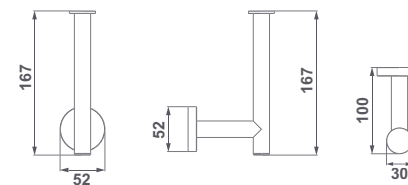

53154 PORTARROLLOS DE RESERVA €/u
29,7