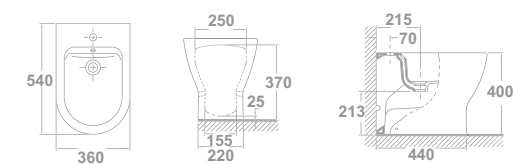

Nota: *El conjunto inodoro completo está formado por: inodoro para tanque bajo BTW rimless, tanque completo de 4/2 litros y asiento fijo. BTW: Pegado a la pared. ** El conjunto inodoro completo está formado por inodoro para tanque bajo BTW, tanque completo de 4,5/3litros y asiento fijo. El tanque Emma se suministra en caja