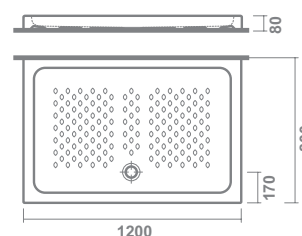

REPUESTOS Y ACCESORIOS

TN5020180000000 Válvula de desagüe $\varnothing$ 90 mm con tapa cromada. Altura 80 mm. **26,2** €/u

Nota: Los platos de ducha de porcelana se suministran sin válvula de desagüe y sin caja.