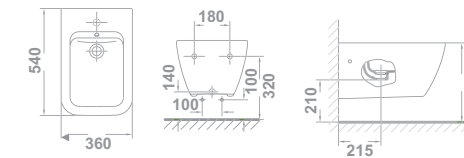

€/u
55413	BIDÉ FRAME EON COMPACT Soporte para bidé. Accesorios de instalación incluidos. Profundidad mínima de 9 cm	214,0

Nota: *El conjunto inodoro completo está formado por: inodoro suspendido y asiento fijo. Todas las piezas se suministran en caja. **El conjunto completo está formado por: inodoro suspendido, asiento fijo, WC Full Frame Eon y pulsador de doble descarga Eon 3 Cromo Brillo.