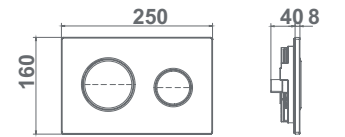

Pulsadores Eon

EON 11 ^N

50567 **PULSADOR DOBLE
DESCARGA**

OPCIONES COLOR

01 Blanco brillo 35,4

02 Negro mate 42,5

21 Blanco mate 42,5

69 Cromo brillo 42,5

70 Cromo mate
(gris lacado) 42,5

51 Bronce 42,5
Novedad

95 Oro cepillado 42,5
Novedad