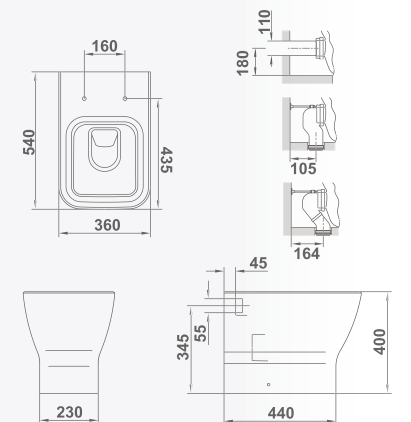

12040 **LAVABO**   200,0
 60 x 50 cm
 Con rebosadero y juego de fijación.
 Posibilidad de instalación
 con pedestal o mural.

12430 **PEDESTAL**   124,0

Noble

€/u

12120 **INODORO** 68 x 36 cm 323,0

Con salida dual y juego de anclaje. Para instalación con salida vertical es necesario codo. Ver ref. en repuestos. Para instalación con salida horizontal no es necesario codo.

LAVABOS COMBINABLES CON PEDESTAL Y SEMIPEDESTAL

€/u

LAVABOS COMPACT			LAVABOS		
27015	60X35 CM	106,6	27020*	65X45 CM	120,4
27005	55X35 CM	104,6	27010	60X45 CM	108,1
27080	50X35 CM	98,9	27000	55X45 CM	105,6

*En venta hasta fin de existencias

En venta hasta fin de existencias

		€/u
27110	INODORO PARA TANQUE ALTO BTW	248,6
54 x 36 cm Con salida dual y juego de anclaje. Para instalación con salida vertical es necesario codo. Para instalación con salida horizontal no es necesario codo. Ver ref. en repuestos.		
51648	ASIENTO FIJO SLIM	64,1
51649	ASIENTO CON CAIDA AMORTIGUADA SLIM	113,8
51640	ASIENTO FIJO	64,1
51641	ASIENTO CON CAIDA AMORTIGUADA	113,8
CONJUNTO INODORO COMPLETO*		312,7