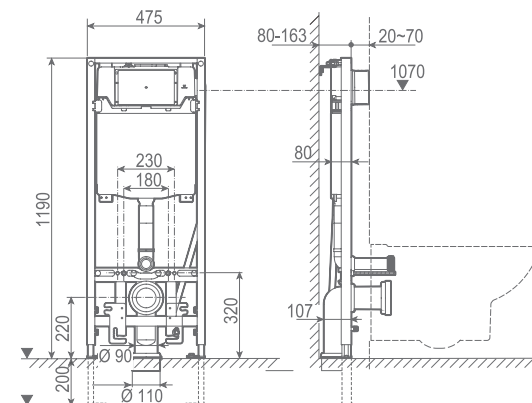

55484 **WC FULL FRAME GALA INNOVA** **322,9** €/u

Sistema de instalación para inodoro suspendido Gala Innova. Incluye accesorios de instalación, flexo de alimentación y tubo corrugado para Shower toilets. Descarga 6/3L, 4,5/3L y 4/2L. Cisterna de 80 mm. Profundidad mínima para instalación: 107 mm (DN90/DN100). Codo Ø90 o 110 mm. Sólo compatible con pulsadores Eon.