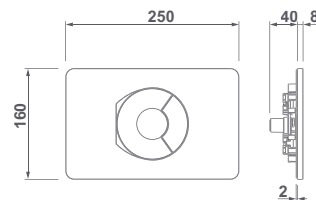

Pulsadores Eon

EON 9 En venta hasta fin de existencias

50562 **PULSADOR DOBLE DESCARGA**

OPCIONES COLOR

01 Blanco 40,0

69 Cromo brillo 46,6

70 Cromo mate (gris lacado) 46,6

EON 3

50563 **PULSADOR DOBLE DESCARGA**

OPCIONES COLOR

01 Blanco 35,4

02 Negro mate 42,5

69 Cromo brillo 42,5

70 Cromo mate (gris lacado) 42,5

Nota: Pulsadores Eon solo compatibles con soportes Eon