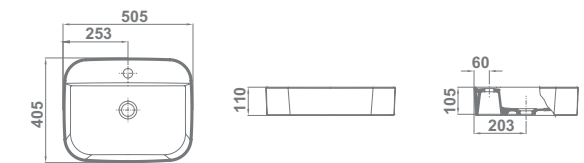

Nota: Los lavabos Kemet se suministra en caja.

* Lavabo con válvula up-down incluida. Debe utilizarse sifón de suelo como protección contra desbordamiento.

Mod

29248 **MOD 50X40** €8 48 120,0

Con orificio de grifería.
Sin rebosadero.
Válvula de desagüe up-down
con tapa porcelánica incluida.