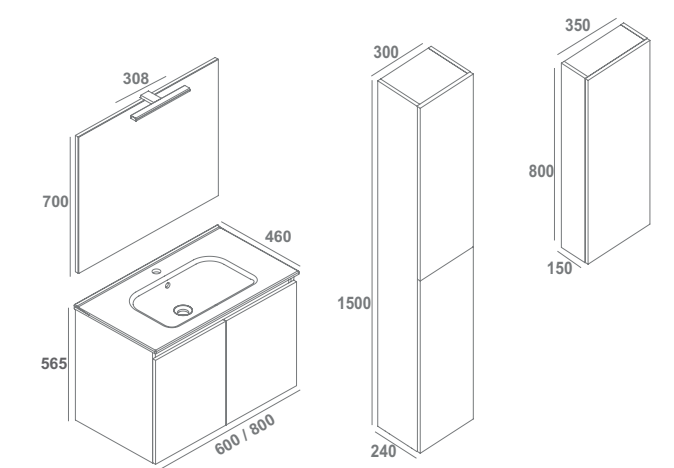

Soft Close

* Pack: mueble+lavabo+espejo Only+luminaria Daily 30 LED 8W.

 FRAME TOALLERO COMPATIBLE. VER PÁGINA 282

En venta hasta fin de existencias

Handy

2 puertas

muebles

HANDY		Blanco Brillo	Antracita Brillo	Nogal	Gris	€/u
60 cm	Conjunto (mueble + lavabo).	7894601	7894684	7894685	7894617	220,0
2 puertas	Pack *	7916601	7916684	7916685	7916617	315,0
80 cm	Conjunto (mueble + lavabo).	7894701	7894784	7894785	7894717	240,0
2 puertas	Pack *	7916701	7916784	7916785	7916717	335,0