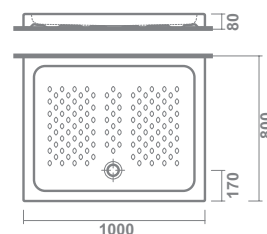

GYDA
8 cm de altura sin válvula de
desagüe de 90 mm

10928 **140X70 cm** **288,0** €/u

GYDA
100x80 cm

GYDA
8 cm de altura sin válvula de
desagüe de 90 mm

10929 **100X80 cm** **214,2** €/u

GYDA
120x80 cm

GYDA
8 cm de altura sin válvula de
desagüe de 90 mm