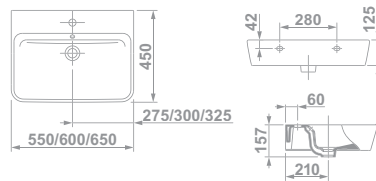

En venta hasta fin de existencias

			€/u
LAVAMANOS 42X32 CM			
Con rebosadero y juego de fijación. Posibilidad de instalación mural o sobre-encimera.			
27085	LAVAMANOS 42X32 CM	10,3 32	95,3

En venta hasta fin de existencias

			€/u
LAVAMANOS 48X37,5 CM			
Con pedestal integrado, rebosadero y juego de fijación. Instalación mural.			
27075	LAVAMANOS 48X37,5 CM	15,7 24	142,5

			€/u
LAVABO			
Con rebosadero y juego de fijación. Posibilidad de instalación con pedestal, semipedestal, mural o sobre-encimera.			
27020	65x45 cm	19,7 24	120,4
27010	60x45 cm	18,3 32	108,1
27000	55x45 cm	16,8 32	105,6