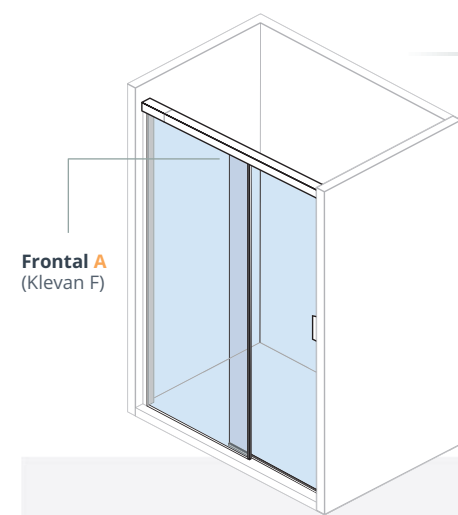

klevan F

Instalación entre 3 paredes
Mampara frontal

Frontal A
(Klevan F)

Frontal A
(1 segmento fijo + 1 puerta corredera)

F

	€/u		€/u
89308 MAMPARA FRONTAL KLEVAN F DE 100 cm	375,0	89312 MAMPARA FRONTAL KLEVAN F DE 140 cm	425,0
89309 MAMPARA FRONTAL KLEVAN F DE 110 cm	390,0	89313 MAMPARA FRONTAL KLEVAN F DE 150 cm	440,0
89310 MAMPARA FRONTAL KLEVAN F DE 120 cm	400,0	89314 MAMPARA FRONTAL KLEVAN F DE 160 cm	450,0
89311 MAMPARA FRONTAL KLEVAN F DE 130 cm	415,0