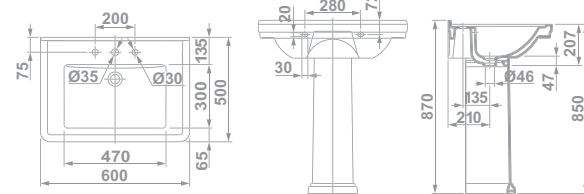

12040 **LAVABO**   200,0
 60 x 50 cm
 Con rebosadero y juego de fijación.
 Posibilidad de instalación
 con pedestal o mural.

12430 **PEDESTAL**   124,0

Noble

€/u

12120 **INODORO** 68 x 36 cm 323,0

Con salida dual y juego de anclaje. Para instalación con salida vertical es necesario codo. Ver ref. en repuestos. Para instalación con salida horizontal no es necesario codo.