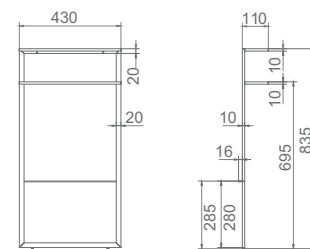

		€/u
38061	PATAS DESIGN Altura pata 27cm ● 00 Cromo	49,2

		€/u
38062	PATAS Altura pata 27cm ● 00 Cromo	36,9

Sion

53140 TOALLERO COLGANTE 37,5 CM €/u 65,0
 ● 00 Cromo ● 02 Negro ○ 01 Blanco

53143 PORTARROLLOS COLGANTE €/u 43,0
 ● 00 Cromo ● 02 Negro