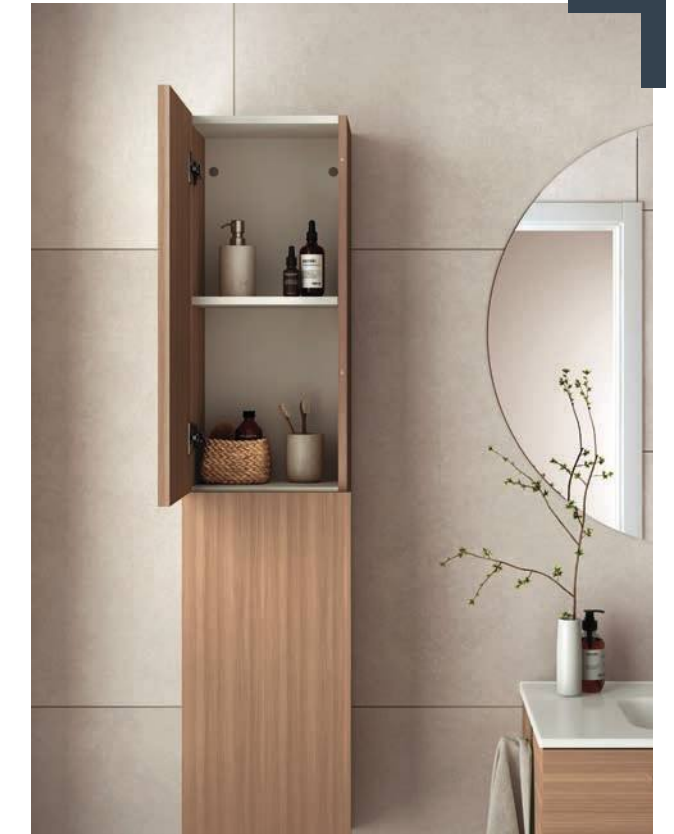

Soft Close

* Pack: mueble+lavabo+espejo Only+luminaria Daily 30 LED 8W.

 FRAME TOALLERO COMPATIBLE. VER PÁGINA 282

En venta hasta fin de existencias

Handy

2 puertas

muebles

HANDY		Blanco Brillo	Antracita Brillo	Nogal	Gris	€/u
60 cm	Conjunto (mueble + lavabo).	7894601	7894684	7894685	7894617	220,0
2 puertas	Pack *	7916601	7916684	7916685	7916617	315,0
80 cm	Conjunto (mueble + lavabo).	7894701	7894784	7894785	7894717	240,0
2 puertas	Pack *	7916701	7916784	7916785	7916717	335,0