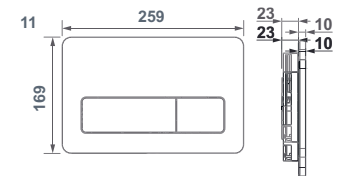

Pulsadores Eon

EON 9 En venta hasta fin de existencias

50562 **PULSADOR DOBLE DESCARGA**

OPCIONES COLOR

01 Blanco 40,0

69 Cromo brillo 46,6

70 Cromo mate (gris lacado) 46,6

EON 3

50563 **PULSADOR DOBLE DESCARGA**

OPCIONES COLOR

01 Blanco 35,4

02 Negro mate 42,5

69 Cromo brillo 42,5

70 Cromo mate (gris lacado) 42,5

Nota: Pulsadores Eon solo compatibles con soportes Eon