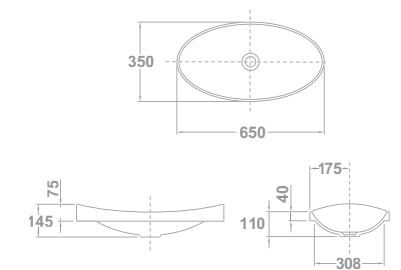

Novedad

Sin rebosadero. Plantilla de corte de 74x37 cm

OPCIONES COLOR

08 **NEGRO** 250,0 21 **BLANCO MATE** 250,0

33050 **KLEA** 65x35 cm 7,8 40 € / u 150,0

Novedad

Sin rebosadero. Plantilla de corte de 53x32 cm