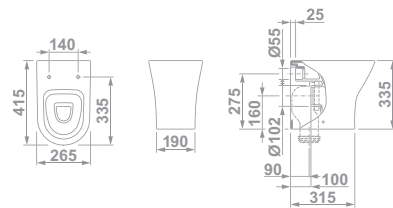

53290 Juego de anclaje inodoro o bidé. 2,7

col.
B a b y W C

Baby WC

10064 **INODORO PARA TANQUE ALTO BTW**   €/u **150,7**

41,5 x 26,5 cm
Con salida dual y juego de anclaje.
Para instalación con salida vertical es necesario codo. Para instalación con salida horizontal no es necesario codo. Ver ref. en respuestas.