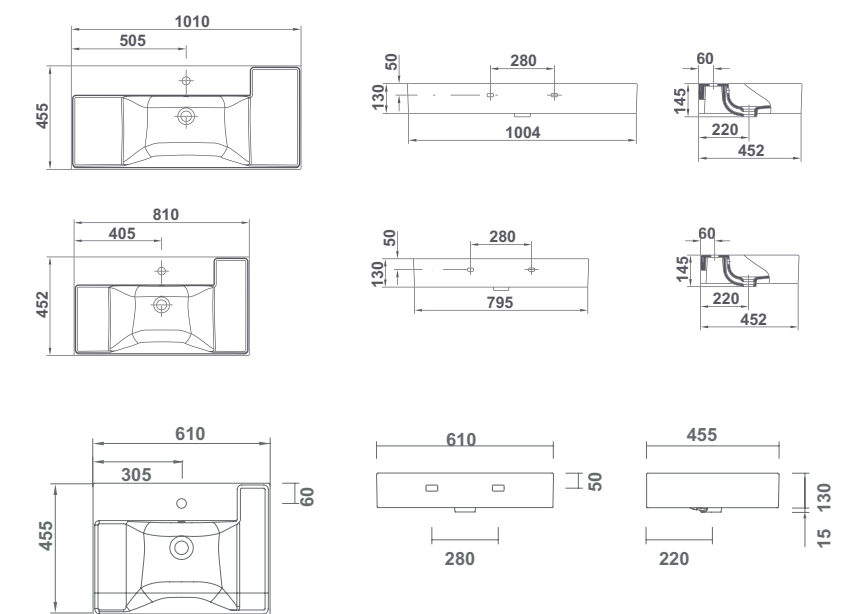

Murales

Lavabos

Albus

			€/u
ALBUS			
Con rebosadero y juego de fijación.			
10208	101x45 cm		225,0
10212	81x45 cm		190,0
10214	61x45 cm		169,0

Nota: Los lavabos murales se suministran en caja,

lavamanos

Lavabos