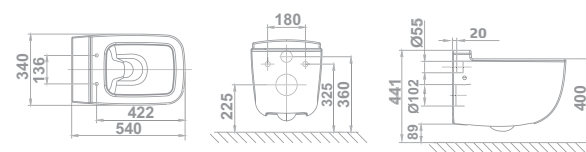

€/u
55483	WC FULL FRAME EON Sistema de instalación para inodoro suspendido en pared ligera. Descarga de 6/3L, 4,5/3L y 4/2L. Accesorios de instalación incluidos. Profundidad mínima: 108/125 mm (DN90/DN100). Codo ø90 o 110 mm	214,2
5056369	PULSADOR DE DOBLE DESCARGA EON 3 Cromo brillo.	42,5

CONJUNTO COMPLETO** 667,8

Otras posibilidades de instalación en páginas 136 - 150

Nota: *El conjunto inodoro completo está formado por: inodoro suspendido y asiento fijo. Todas las piezas se suministran en caja. **El conjunto completo está formado por: inodoro suspendido, asiento fijo, WC Full Frame Eon y pulsador de doble descarga Eon 3 Cromo Brillo.