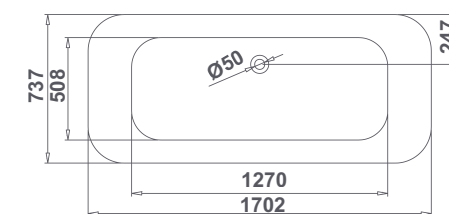

CARACTERÍSTICAS TÉCNICAS

- Bañera exenta para instalación en isla.
- Faldón integrado (one piece).
- Grandes dimensiones: 170x73,7 cm
- Altura cubeta: 43 cm
- Altura total bañera: 54 cm
- Desagüe automático de 52 mm

* Disponible hasta fin de existencias.