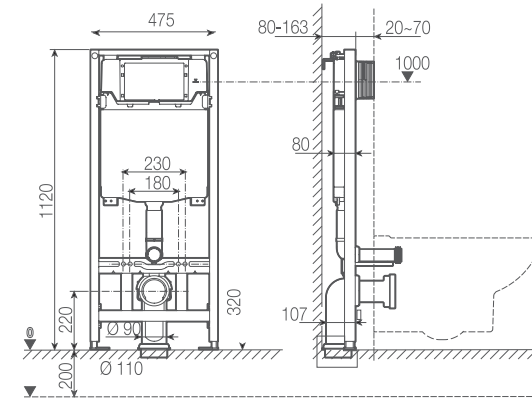

51590 **TAPA BIDÉ UNIVERSAL** 70,0

51662 **ASIENTO EXTRAÍBLE EMMA** 62,5

*(En venta hasta fin de existencias)

Sistemas y mecanismos

Soportes Eon

55483 **WC FULL FRAME EON** **214,2** €/u

Sistema de instalación para inodoro suspendido en pared ligera. Descarga de 6/3L, 4,5/3L y 4/2L. Accesorios de instalación incluidos. Cisterna de 80 mm. Profundidad mínima para instalación: 107 mm (DN90/DN100). Codo Ø90 o 110 mm. Solo compatible con pulsadores Eon.