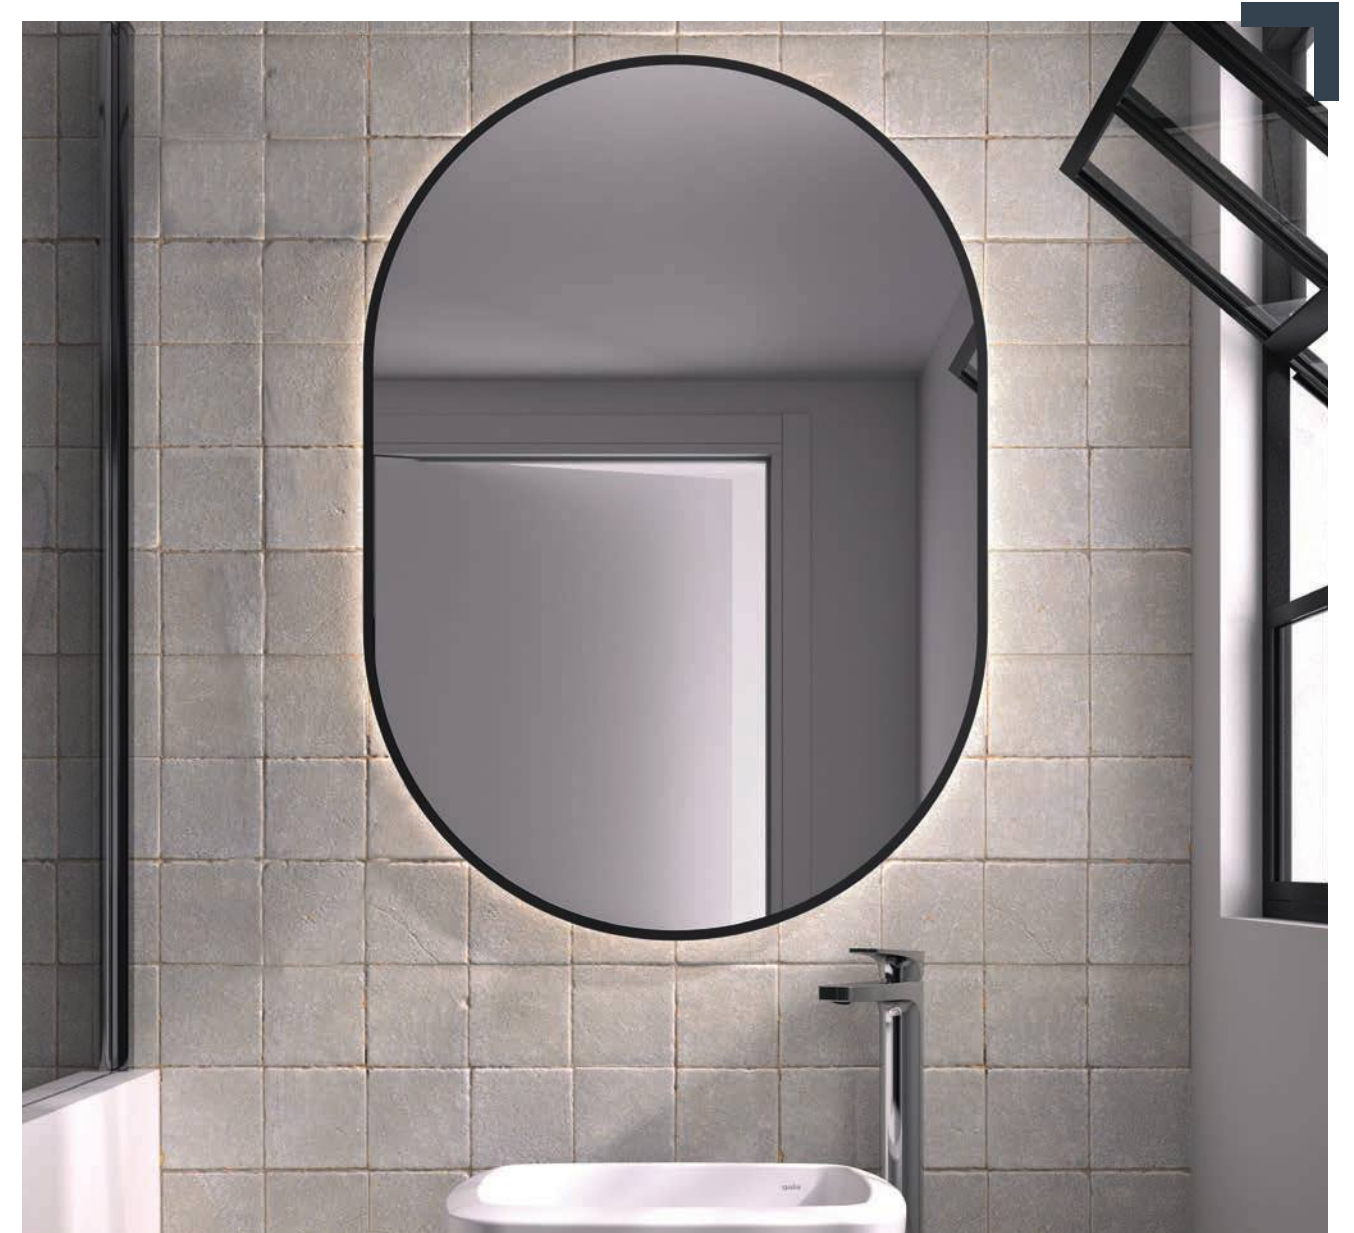

ESPEJO MOIRA

Iluminación ambiente perimetral.
Led 20W.
Temperatura de color 4000K.
Cristal 4mm.
Posibilidad de instalación
horizontal y vertical.

3851900 **ESPEJO SIN BORDE DECORATIVO** 221,0
60X80 CM

38519 **ESPEJO CON BORDE DECORATIVO** 236,0
60X80 CM

● 02 Negro ● 01 Blanco ● 52 Oro