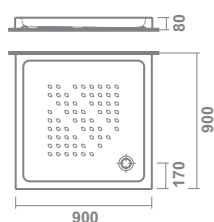

cuadrados

rectangulares

GYDA

8 cm de altura sin válvula de
desagüe de 90 mm

10922 **70X70 cm** **105,6**

€/u

GYDA

8 cm de altura sin válvula de
desagüe de 90 mm

10923 **80X80 cm** **131,2**

€/u

GYDA

8 cm de altura sin válvula de
desagüe de 90 mm

10924 **90X90 cm** **157,9**

€/u

GYDA

8 cm de altura sin válvula de
desagüe de 90 mm

10925 **90X72 cm** **131,2**

€/u

GYDA

8 cm de altura sin válvula de
desagüe de 90 mm

10926 **100X70 cm** **166,0**

€/u

GYDA

8 cm de altura sin válvula de
desagüe de 90 mm

10927 **120X70 cm** **214,2**

€/u

+ REPUESTOS Y ACCESORIOS

TN5020180000000 Válvula de desagüe ø 90 mm con tapa cromada. Altura 80 mm. **26,2**

€/u

+ REPUESTOS Y ACCESORIOS

TN5020180000000 Válvula de desagüe ø 90 mm con tapa cromada. Altura 80 mm. **26,2**

€/u

Nota: Los platos de ducha de porcelana se suministran sin válvula de desagüe y sin caja.

Nota: Los platos de ducha de porcelana se suministran sin válvula de desagüe y sin caja.