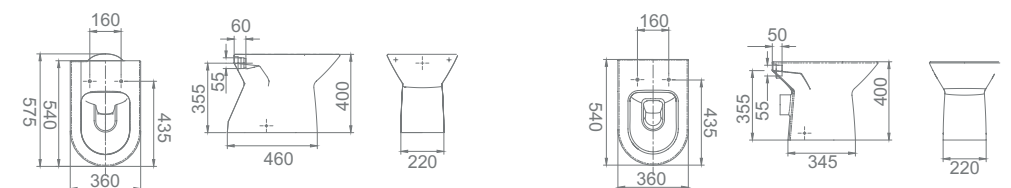

1. €/u
2. 47230 **INODORO PARA TANQUE ALTO RIMLESS SV** 81,5
     54x36 cm
     Con salida vertical y juego de anclaje
   - 47270 **INODORO PARA TANQUE ALTO RIMLESS SH** 81,5
     54x36 cm
     Con salida horizontal y juego de anclaje
   - 51703 **ASIENTO FIJO** 36,1
   - 51704 **ASIENTO CON CAÍDA AMORTIGUADA** 56,9
   - **CONJUNTO INODORO COMPLETO*** 117,6