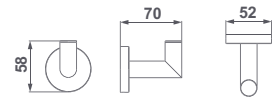

53148 PERCHA €/u
17,7