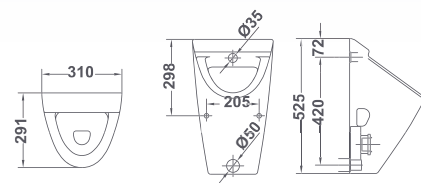

Minor

		€/u
29701	URINARIO MINOR 31x29x52,5 cm sin tapa, con sifón y juego de fijación.	238,0

Repuestos

53685	Racor y goma urinario Minor.	8,3
53505	Bolsa accesorios urinario Minor y Arq. (sifón desagüe, racor, goma...).	59,6