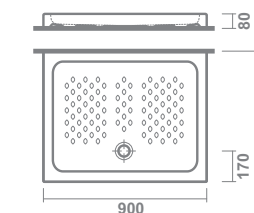

cuadrados

rectangulares

GYDA

8 cm de altura sin válvula de
desagüe de 90 mm

10922 **70X70 cm** **105,6**

€/u

GYDA

8 cm de altura sin válvula de
desagüe de 90 mm

10923 **80X80 cm** **131,2**

€/u

GYDA

8 cm de altura sin válvula de
desagüe de 90 mm

10924 **90X90 cm** **157,9**

€/u

GYDA

8 cm de altura sin válvula de
desagüe de 90 mm

10925 **90X72 cm** **131,2**

€/u

GYDA

8 cm de altura sin válvula de
desagüe de 90 mm

10926 **100X70 cm** **166,0**

€/u

GYDA

8 cm de altura sin válvula de
desagüe de 90 mm

10927 **120X70 cm** **214,2**

€/u

+ REPUESTOS Y ACCESORIOS

TN5020180000000 Válvula de desagüe ø 90 mm con tapa cromada. Altura 80 mm. **26,2**

€/u

+ REPUESTOS Y ACCESORIOS

TN5020180000000 Válvula de desagüe ø 90 mm con tapa cromada. Altura 80 mm. **26,2**

€/u

Nota: Los platos de ducha de porcelana se suministran sin válvula de desagüe y sin caja.

Nota: Los platos de ducha de porcelana se suministran sin válvula de desagüe y sin caja.