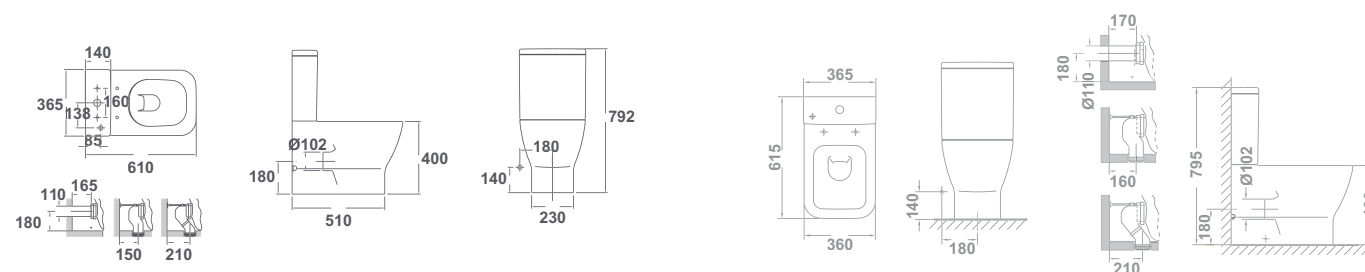

€/u

27360	BIDÉ BTW			159,9
	54 x 36 cm Con juego de anclaje.			
51650	TAPA PARA BIDÉ			65,6

Nota: *El conjunto inodoro completo está formado por: inodoro para tanque bajo BTW rimless, tanque completo 4/2 litros y asiento fijo. **El conjunto inodoro completo está formado por: inodoro para tanque bajo BTW, tanque completo 4,5/3 litros y asiento fijo. BTW: Pegado a la pared. Todas las piezas se suministran en caja.