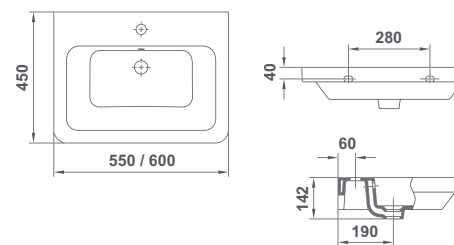

€/u
LAVABO DE ENCIMERA			
05045	55x45 cm	13,8 24	80,5
Con rebosadero. Instalación de encimera pegado a la pared. Plantilla de corte de 48,7x41,8 cm