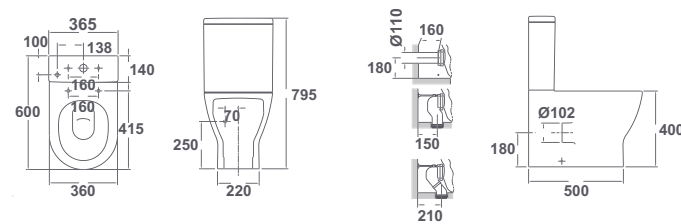

€/u
30260 INODORO PARA TANQUE BAJO BTW RIMLESS	237,3
60 x 36 cm Con salida dual y juego de anclaje. Para instalación con salida vertical es necesario codo. Para instalación con salida horizontal no es necesario codo. Ver ref. en respuestos.	
27560 TANQUE BAJO CON TAPA 	149,7
y mecanismo de doble pulsador. Alimentación inferior izquierda.	
51664 ASIENTO FIJO SLIM	60,0
51665 ASIENTO CON CAÍDA AMORTIGUADA SLIM	92,8
51660 ASIENTO FIJO	60,0
51661 ASIENTO CON CAÍDA AMORTIGUADA	92,8
CONJUNTO INODORO COMPLETO*	447,0

	€/u
30160 INODORO PARA TANQUE BAJO BTW COMPACT	198,9
60 x 36 cm Con salida dual y juego de anclaje. Para instalación con salida vertical es necesario codo. Para instalación con salida horizontal no es necesario codo. Ver ref. en respuestos.	
27558 TANQUE BAJO CON TAPA 	133,8
y mecanismo de doble pulsador. Alimentación inferior izquierda.	
51664 ASIENTO FIJO SLIM	60,0
51665 ASIENTO CON CAÍDA AMORTIGUADA SLIM	92,8
51660 ASIENTO FIJO	60,0
51661 ASIENTO CON CAÍDA AMORTIGUADA	92,8
CONJUNTO INODORO COMPLETO**	392,7

	€/u
30360 BIDÉ BTW	130,7
54 x 36 cm Con juego de anclaje.	
51670 TAPA PARA BIDÉ	59,5