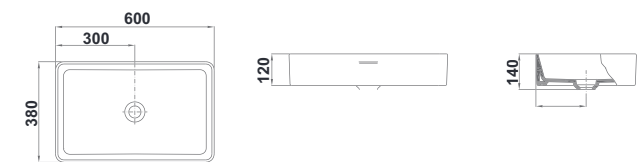

OPCIONES COLOR

- **08 NEGRO** 172,0
- **21 BLANCO MATE** 172,0

+ OPCIONAL

- 48434 Desagüe fijo abierto con tapa cerámica
- 01 Blanco 31,8   08 Negro 39,5   21 Blanco Mate 39,5

Nota: Los lavabos Hera 60x38 se suministra en caja.