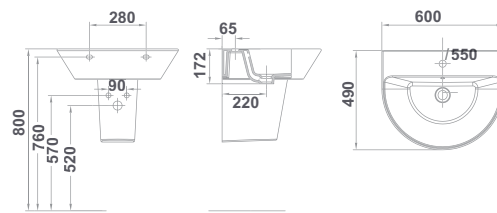

- €/u
- 47030 **60x49 cm** 55,9
 - 47020 **55x49 cm** 54,8

€/u

- 47430 **PEDESTAL** 41,3

€/u

- 47432 **SEMPIPEDESTAL** 41,3
Con juego de fijación

€/u

47010 **LAVAMANOS 40x40 cm** 47,7
Con rebosadero y juego de fijación.
Posibilidad de instalación con pedestal o mural.