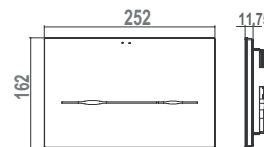

SLOT

50568 **PULSADOR ELECTRÓNICO DE DOBLE DESCARGA**

208,1

Touchless.

Sólo compatible con soportes EON

€/u