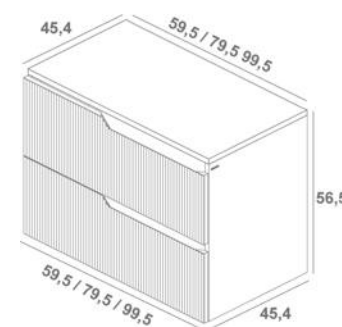

mueble + encimera

Espejo Lya-IV
Ø 90cm

Lavabo Kemet*

Columna 2P

muebles

Grifería Tizona

CAJONES CON EXTRACCIÓN TOTAL. CAJÓN SUPERIOR CON ORGANIZADOR. INTERIORES EN TEXTURA CUERO.

CANALETTO		Blanco Mate	Verde	Nogal Black	Beige Madera	€/u
60 cm 2 cajones	Conjunto (mueble + encimera).	7904921	7904905	7904906	7904943	460,0
80 cm 2 cajones	Conjunto (mueble + encimera).	7905021	7905005	7905006	7905043	515,0
100 cm 2 cajones	Conjunto (mueble + encimera).	7905121	7905105	7905106	7905143	574,0
120 cm 4 cajones	Conjunto (mueble + encimera).	7905221	7905205	7905206	7905243	851,0