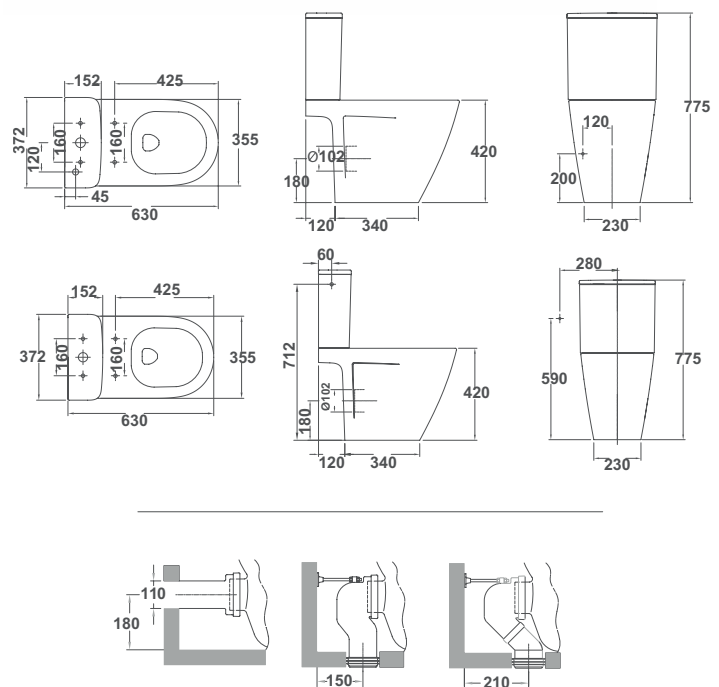

€/u
35820 INODORO PARA TANQUE BAJO RIMLESS VORTEX 186,0	
63X35,5cm Con salida dual y juego de anclaje. Para instalación con salida vertical es necesario codo.	
35540 TANQUE BAJO CON TAPA y mecanismo de doble pulsador. Alimentación inferior izquierda. 120,0	
35545 TANQUE BAJO CON TAPA y mecanismo de doble pulsador. Alimentación lateral. 120,0	
51180 ASIENTO FIJO	47,0
51181 ASIENTO CON CAÍDA AMORTIGUADA	55,0
CONJUNTO INODORO COMPLETO*	353,0

	€/u
55482 WC TANK EON COMPACT 124,0	
Sistema de instalación para inodoro no suspendido en pared de obra y pared ligera. Descarga 6/3L, 4,5/3L y 4/2L. Accesorios de instalación incluidos. Profundidad mínima para instalación: 80 mm. Sólo compatible con pulsadores Eon.	
5056702 PULSADOR DE DOBLE DESCARGA EON 11	42,5
CONJUNTO COMPLETO**	383,5

Otras posibilidades de instalación en páginas 136 - 150.

Nota: * El conjunto inodoro completo está formado por: inodoro para tanque alto BTW Rimless Vortex y asiento fijo. BTW: Pegado a la pared.
* El conjunto inodoro completo está formado por: inodoro para tanque bajo Rimless Vortex, tanque completo y asiento fijo. Todas las piezas se suministran en caja.