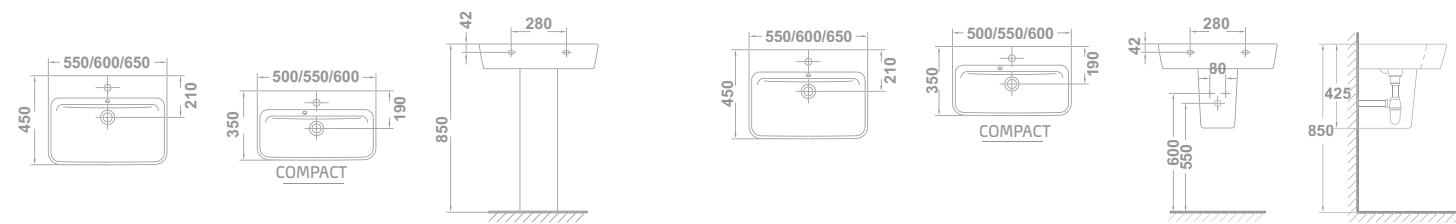

Nota: Los lavabos Emma Square se suministran con embellecedor para rebosadero. Todas las piezas se suministran en caja.

Emma Square

27430 **PEDESTAL** €/u **77,4**

27432 **SEMIPEDESTAL** €/u **69,2**
Con juego de fijación.