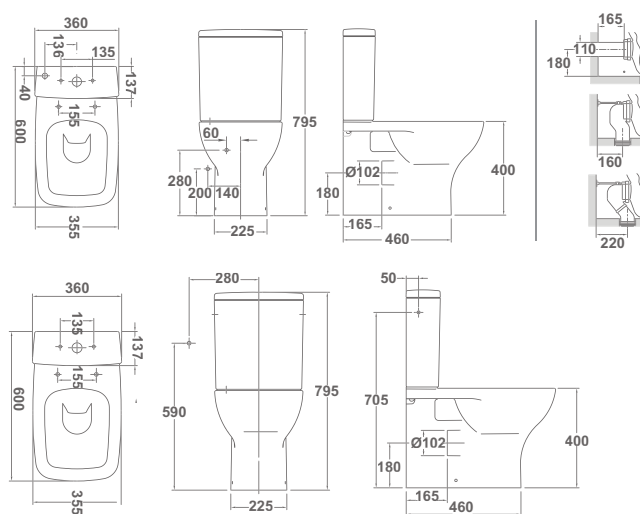

€/u
05120 INODORO PARA TANQUE BAJO 64 x 35 cm Con salida dual y juego de anclaje.	135,3
05540 TANQUE BAJO CON TAPA y mecanismo de doble pulsador. Alimentación inferior izquierda.	97,4
05545 TANQUE BAJO CON TAPA y mecanismo de doble pulsador. Alimentación lateral.	97,4
51326 ASIENTO SLIM FIJO	45,1
51327 ASIENTO CON CAÍDA AMORTIGUADA SLIM	74,8
51322 ASIENTO FIJO	45,1
51323 ASIENTO CON CAÍDA AMORTIGUADA	74,8
CONJUNTO INODORO COMPLETO*	277,8

	€/u
05160 INODORO PARA TANQUE BAJO BTW 60 x 35 cm Con salida dual y juego de anclaje. Para instalación con salida vertical es necesario codo. Para instalación con salida horizontal no es necesario codo. Ver ref. en respuestas.	169,1
05581 TANQUE BAJO CON TAPA y mecanismo de doble pulsador. Alimentación inferior izquierda.	97,4
05580 TANQUE BAJO CON TAPA y mecanismo de doble pulsador. Alimentación lateral.	97,4
51326 ASIENTO SLIM FIJO	45,1
51327 ASIENTO CON CAÍDA AMORTIGUADA SLIM	74,8
51322 ASIENTO FIJO	45,1
51323 ASIENTO CON CAÍDA AMORTIGUADA	74,8
CONJUNTO INODORO COMPLETO*	311,6