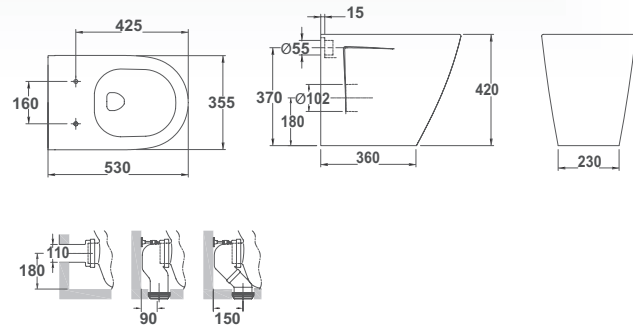

+ eficiente

Descarga optimizada:
Inodoro + limpio - descargas.

+ diseño

Superficie interior diseñada para favorecer el movimiento del agua evitando salpicaduras.

Iria

	€/u
35840 INODORO PARA TANQUE ALTO BTW RIMLESS VORTEX   170,0	
53 x 35,5 cm Con salida dual y juego de anclaje. Para instalación con salida vertical es necesario codo.	
51180 ASIENTO FIJO	47,0
51181 ASIENTO CON CAÍDA AMORTIGUADA	55,0
CONJUNTO INODORO COMPLETO*	217,0