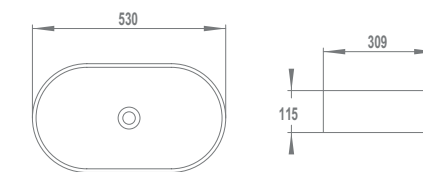

+ Design

Lavabos

Kemet

29247 **KEMET**
53x31 cm

€/u
135,0

Sin rebosadero.
Sin orificio de grifería.
Válvula de desagüe up-down
con tapa porcelánica incluida.

OPCIONES COLOR

08 **NEGRO** 169,0

21 **BLANCO MATE** 169,0

Válvula de desagüe up-down
con tapa porcelánica incluida

Nota: Los lavabos Kemet se suministra en caja.

* Lavabo con válvula up-down incluida. Debe utilizarse sifón de suelo como protección contra desbordamiento.