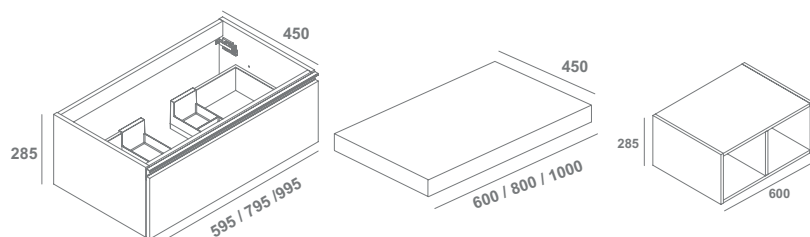

DANE MÓDULO ABIERTO

	Blanco Mate	Negro Mate	Nogal	€/u
60 cm	3806321	3806308	3806385	119,0