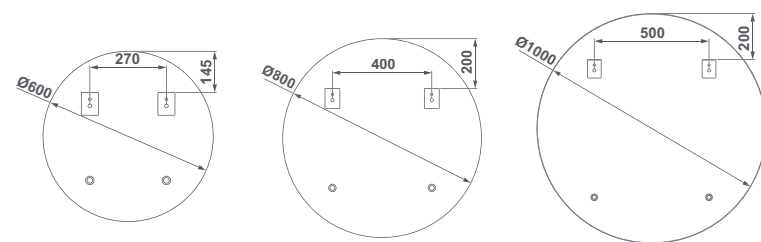

00 Sin borde 271,0 ● 02 Negro 291,0

00 Sin borde 271,0 ● 02 Negro 291,0

00 Sin borde 271,0 ● 02 Negro 291,0

€/u

Espejos y luminarias

Espejos sin luz

espejos y luminarias

		€/u
ESPEJO NERO	38495 ESPEJO NERO Ø 60 CM	154,5
Borde decorativo negro mate. Cristal canto pulido 4mm. Profundidad 2,1cm	38496 ESPEJO NERO Ø 80 CM	188,5
	38497 ESPEJO NERO Ø 100 CM	221,5