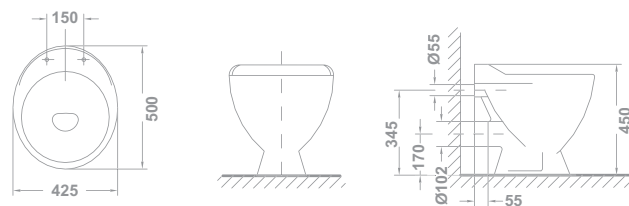

Zinc

		€/u
10120	VERTEDERO ZINC (rejilla no incluida). 42,5x50x45 cm	159,0

10121	REJILLA DE PVC VERTEDERO ZINC	18,0