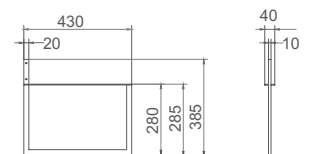

		€/u
38061	PATAS DESIGN Altura pata 27cm ● 00 Cromo	49,2

		€/u
38062	PATAS Altura pata 27cm ● 00 Cromo	36,9

Sion

53140 TOALLERO COLGANTE 37,5 CM €/u 65,0
 ● 00 Cromo ● 02 Negro ○ 01 Blanco

53143 PORTARROLLOS COLGANTE €/u 43,0
 ● 00 Cromo ● 02 Negro