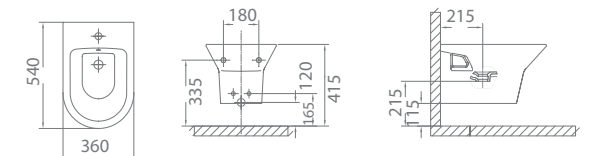

€/u
55413 BIDÉ FRAME EON COMPACT Soporte para bidé. Accesorios de instalación incluidos. Profundidad mínima de 9 cm	214,0