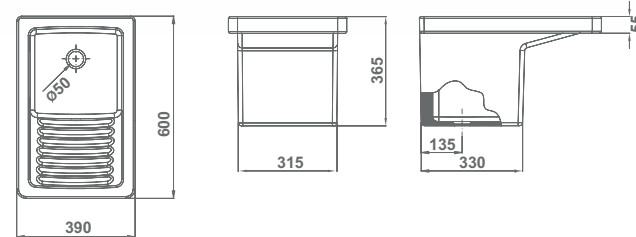

urinarios y piezas especiales

En venta hasta fin de existencias

Mare

		€/u
29706	SEPARADOR URINARIO	136,0

Zinc

		€/u
10120	VERTEDERO ZINC (rejilla no incluida). 42,5x50x45 cm	159,0

10121	REJILLA DE PVC VERTEDERO ZINC	18,0

Burgos-2

		€/u
29901	LAVADERO BURGOS-2 39x60x36 cm	167,0