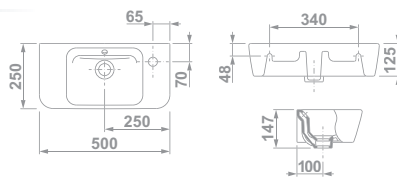

			€/u
LAVAMANOS 48X37,5 CM			
Con pedestal integrado, rebosadero y juego de fijación. Instalación mural.			
27075	LAVAMANOS 48X37,5 CM	15,7 24	142,5

			€/u
LAVABO			
Con rebosadero y juego de fijación. Posibilidad de instalación con pedestal, semipedestal, mural o sobre-encimera.			
27020	65x45 cm	19,7 24	120,4
27010	60x45 cm	18,3 32	108,1
27000	55x45 cm	16,8 32	105,6

En venta hasta fin de existencias

			€/u
LAVAMANOS 50X25 CM			
Con rebosadero y juego de fijación. Posibilidad de instalación mural o sobre-encimera.			
27095	LAVAMANOS 50X25 CM	10,4 27	94,8

Nota: Los lavabos Emma Square se suministran con embellecedor para rebosadero. Todas las piezas se suministran en caja.