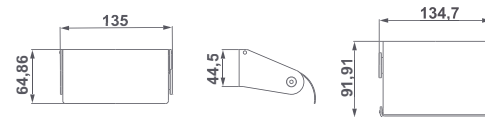

53153 PORTARROLLOS SIN TAPA €/u
29,7

53154 PORTARROLLOS DE RESERVA €/u
29,7

53155 TOALLERO ESTANTE €/u
93,5

**urinarios
y piezas
especiales**

urinarios y piezas especiales

Arq.

€/u

22700 **URINARIO ARQ.** 31x29x52,5 cm con tapa, con sifón y juego de fijación. 272,0