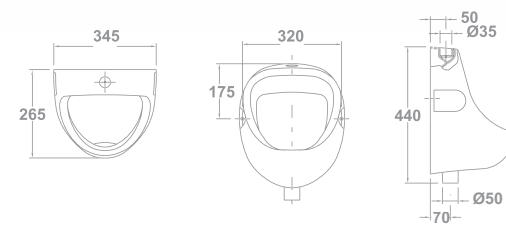

Easy

		€/u
10119	URINARIO EASY 34,5 x 26,5 x 44 cm con goma de enchufe y fijaciones. Alimentación vertical.	45,0

Repuestos

53686	Goma de enchufe urinario Easy.	2,6
53290	Juego de fijación urinario Easy.	2,7