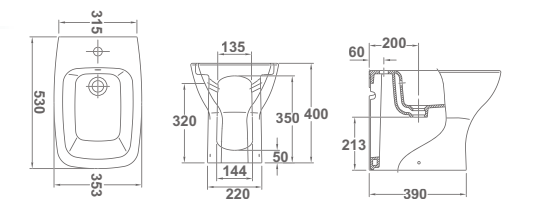

Nota: **El conjunto inodoro completo está formado por: inodoro para tanque bajo, tanque completo y asiento fijo.
BTW: Pegado a la pared.