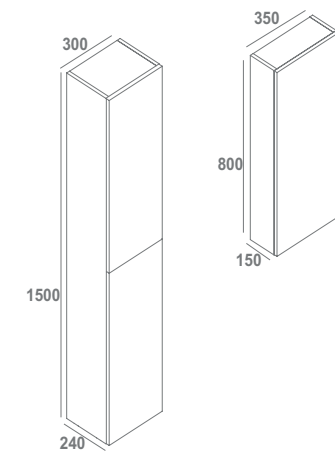

Cajones con
extracción total

Soft Close Extracción total Guías Hettich

* Pack: mueble+lavabo+espejo Only+luminaria Daily 30 LED 8W.