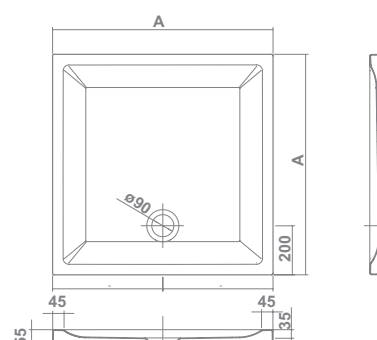

angulares

€/u

VITA-N

5,5 cm de altura. Válvula de desagüe no incluida

6658501 **80x80x5,5 cm** 175,0

6658601 **90x90x5,5 cm** 205,0

	A	B
800x800	800	300
900x900	900	400

cuadrados

€/u

VITA-N

5,5 cm de altura. Válvula de desagüe no incluida

6658001 **80x80x5,5 cm** 165,0

6658101 **90x90x5,5 cm** 200,0

A= 80 / 90

+ REPUESTOS Y ACCESORIOS

€/u

TN5020180000000 Válvula de desagüe de $\varnothing$ 90 mm con tapa cromada. Altura 80 mm. 26,2

Nota: Los platos de ducha acrílicos se suministran con caja.