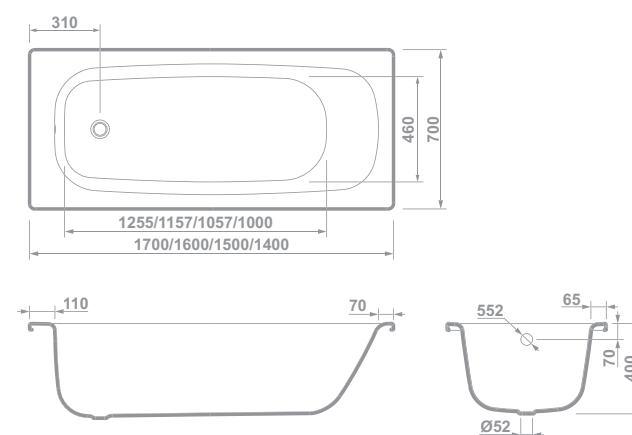

CARACTERÍSTICAS TÉCNICAS

- Acero de 2,5 mm de espesor.
- 5 años de garantía.
- Altura bañera: 40 cm
- Desagüe de 52 mm