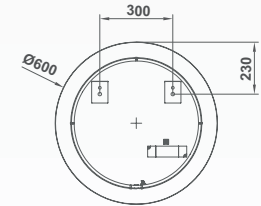

ESPEJO LYA-N

Iluminación ambiente perimetral.
Led 20W.
Temperatura de color 4000°K.
Cristal 4mm.

38491 ESPEJO LYA-N Ø 60 CM 179,0