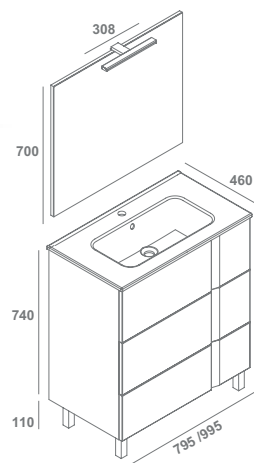

FESSURA	Blanco Mate	Arena Mate	Nature	Beige Madera	€/u
Columna 30X150X24 cm 2 puertas con 3 estantes interiores	3807421	3807404	3807467	3807443	293,0

- Soft Close
- Guías Hettich
- Cajón con organizador
- Recubrimiento 3D

Pack: mueble+lavabo+espejo Only+luminaria Daily 30 LED 8W.