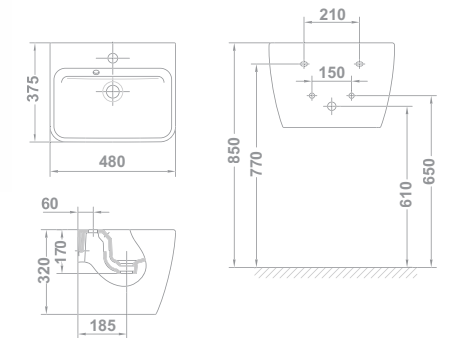

En venta hasta fin de existencias

			€/u
LAVAMANOS 42X32 CM			
Con rebosadero y juego de fijación. Posibilidad de instalación mural o sobre-encimera.			
27085	LAVAMANOS 42X32 CM	10,3 32	95,3

En venta hasta fin de existencias

			€/u
LAVAMANOS 48X37,5 CM			
Con pedestal integrado, rebosadero y juego de fijación. Instalación mural.			
27075	LAVAMANOS 48X37,5 CM	15,7 24	142,5

			€/u
LAVABO			
Con rebosadero y juego de fijación. Posibilidad de instalación con pedestal, semipedestal, mural o sobre-encimera.			
27020	65x45 cm	19,7 24	120,4
27010	60x45 cm	18,3 32	108,1
27000	55x45 cm	16,8 32	105,6