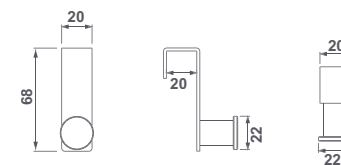

53145 SOPORTE PLANCHA PELO COLGANTE €/u 44,0
● 00 Cromo ● 02 Negro