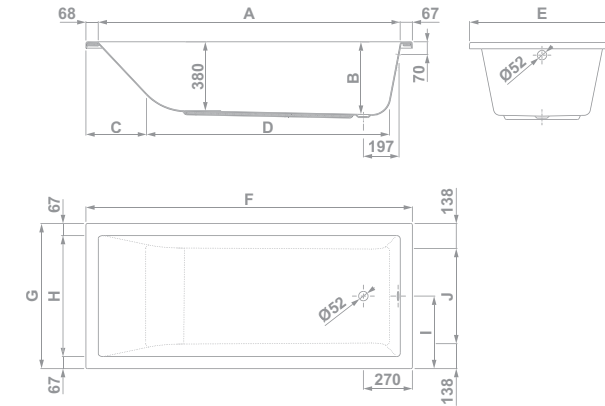

A	B	C	D	E	F	G	H	I	J
140x70 cm	126,5	40	33,4	94	70	140	70	56,6	35	42,4
150x70 cm	136,6	40	33,4	104	70	150	70	56,6	35	42,4
160x70 cm	146,5	40	33,4	114	70	160	70	56,6	35	42,4
160x75 cm	146,5	40	33,4	114	75	160	75	61,6	37,5	47,5
160x80 cm	146,5	39,5	33,4	114	80	160	80	66,6	40	52,4
170x70 cm	156,5	40	33,2	124,2	70	170	70	56,6	37,5	47,4
170x75 cm	156,5	40	33,2	124,2	75	170	75	61,6	37,5	47,4
170x80 cm	156,5	40	33,4	124	80	170	80	66,6	40	52,5
180x80 cm	166,5	40	33,4	133,9	80	180	80	66,6	40	52,5

CARACTERÍSTICAS TÉCNICAS

- Posibilidad de instalación con murete o con bastidor autoportante y faldón frontal y/o lateral.
- Altura cubeta: 40 cm
- Altura bañera con bastidor: 52,5 cm
- Desagüe de 52 mm

REPUESTOS Y ACCESORIOS

€/u

TN5020250000000	DESAGÜE Ø52 AUTOMÁTICO CON SIFÓN	52,8
68001	PIES REGULABLES BAÑERAS MITTA	29,5

Nota: Acabados cromados. La bañera Mitta sólo se suministra en color blanco.