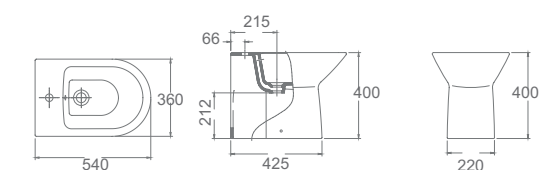

CONJUNTO INODORO COMPLETO* 216,5

CONJUNTO INODORO COMPLETO* 239,6

47360 **BIDÉ**
54 x 35 cm
Con juego de anclaje.

47366 **BIDÉ**
54 x 36 cm
Con juego de anclaje.

Nota: *El conjunto inodoro completo está formado por: inodoro para tanque bajo rimless, tanque completo 4,5/3 litros y asiento fijo.
*El conjunto inodoro completo está formado por: inodoro para tanque bajo BTW Rimless, tanque completo y asiento fijo.