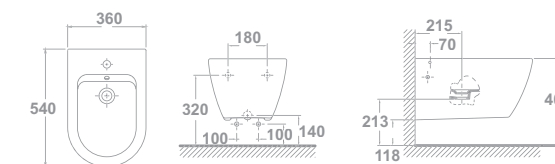

€/u
55413	BIDÉ FRAME EON COMPACT Soporte para bidé. Accesorios de instalación incluidos. Profundidad mínima de 9 cm	214,0

Nota: *El conjunto inodoro completo está formado por: inodoro suspendido y asiento fijo.
**El conjunto completo está formado por: inodoro suspendido, asiento fijo, WC Full Frame Eon y pulsador de doble descarga Eon 3 Cromo Brillo.