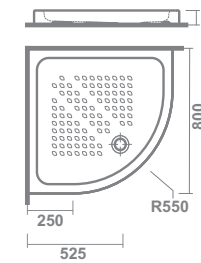

angulares

GYDA
80x80 cm