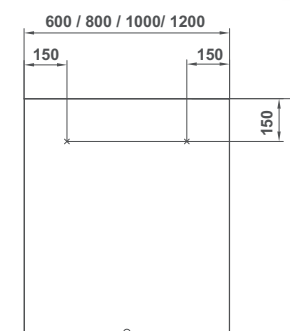

espejos y luminarias

ESPEJO ANNE 50X100 CM 38514 **50X100 CM** 179,0

Iluminación ambiente perimetral.
Led 30W.
Temperatura de color 4000K.
Cristal de 4 mm.
Profundidad 3 cm.

€/u

ESPEJO KUADRAT 38506 ESPEJO KUADRAT **60X80CM**