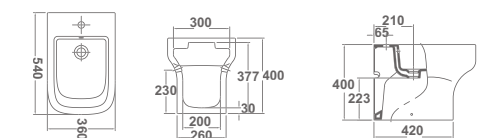

51700 **ASIENTO FIJO** 48,6
 Bisagras cromadas.

51701 **ASIENTO CON CAÍDA AMORTIGUADA** 81,9

CONJUNTO INODORO COMPLETO** 381,7

€/u

40360 **BIDÉ BTW** 25,9 24 128,1
 54 x 36 cm
 Con juego de anclaje.

51710 **TAPA PARA BIDÉ** 53,4