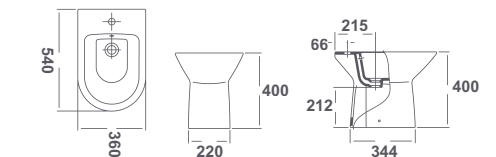

47366 **BIDÉ**
54 x 36 cm
Con juego de anclaje.