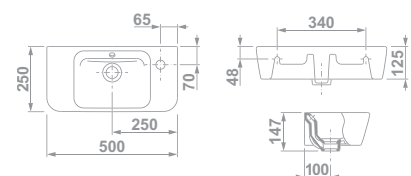

Emma Square

En venta hasta fin de existencias

€/u

27075 **EMMA SQUARE** 15,7 24 **48x37,5 cm** 142,5

Con pedestal integrado, rebosadero y juego de fijación. Instalación mural.

€/u

27080 **EMMA SQUARE** 13,1 32 **50x35 cm** 98,9

Con rebosadero y juego de fijación. Posibilidad de instalación mural o sobre-encimera.

En venta hasta fin de existencias

€/u

27095 **EMMA SQUARE** 14,4 27 **50x25 cm** 94,8

Con rebosadero y juego de fijación. Posibilidad de instalación mural o sobre-encimera.

€/u

27085 **EMMA SQUARE** 10,3 32 **42x32 cm** 95,3

Con rebosadero y juego de fijación. Posibilidad de instalación mural o sobre-encimera.

+ REPUESTOS Y ACCESORIOS

€/u

53511	Embellecedor de rebosadero para lavabos Emma Square.	3,5
53280	Juego de fijación lavamanos.	4,9

Nota: Los lavabos Emma Square se suministran con embellecedor para rebosadero. Los lavamanos se suministra en caja.