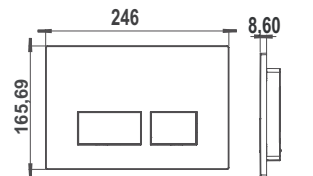

Pulsadores Stride

ST2

50569 **PULSADOR DOBLE DESCARGA**

OPCIONES COLOR

01 Blanco 23,1

02 Negro mate 34,3

69 Cromo brillo 34,3

70 Cromo mate (gris lacado). 34,3

ST4

50570 **PULSADOR DOBLE DESCARGA**

OPCIONES COLOR

01 Blanco 23,1

02 Negro mate 34,3

69 Cromo brillo 34,3

70 Cromo mate (gris lacado) 34,3