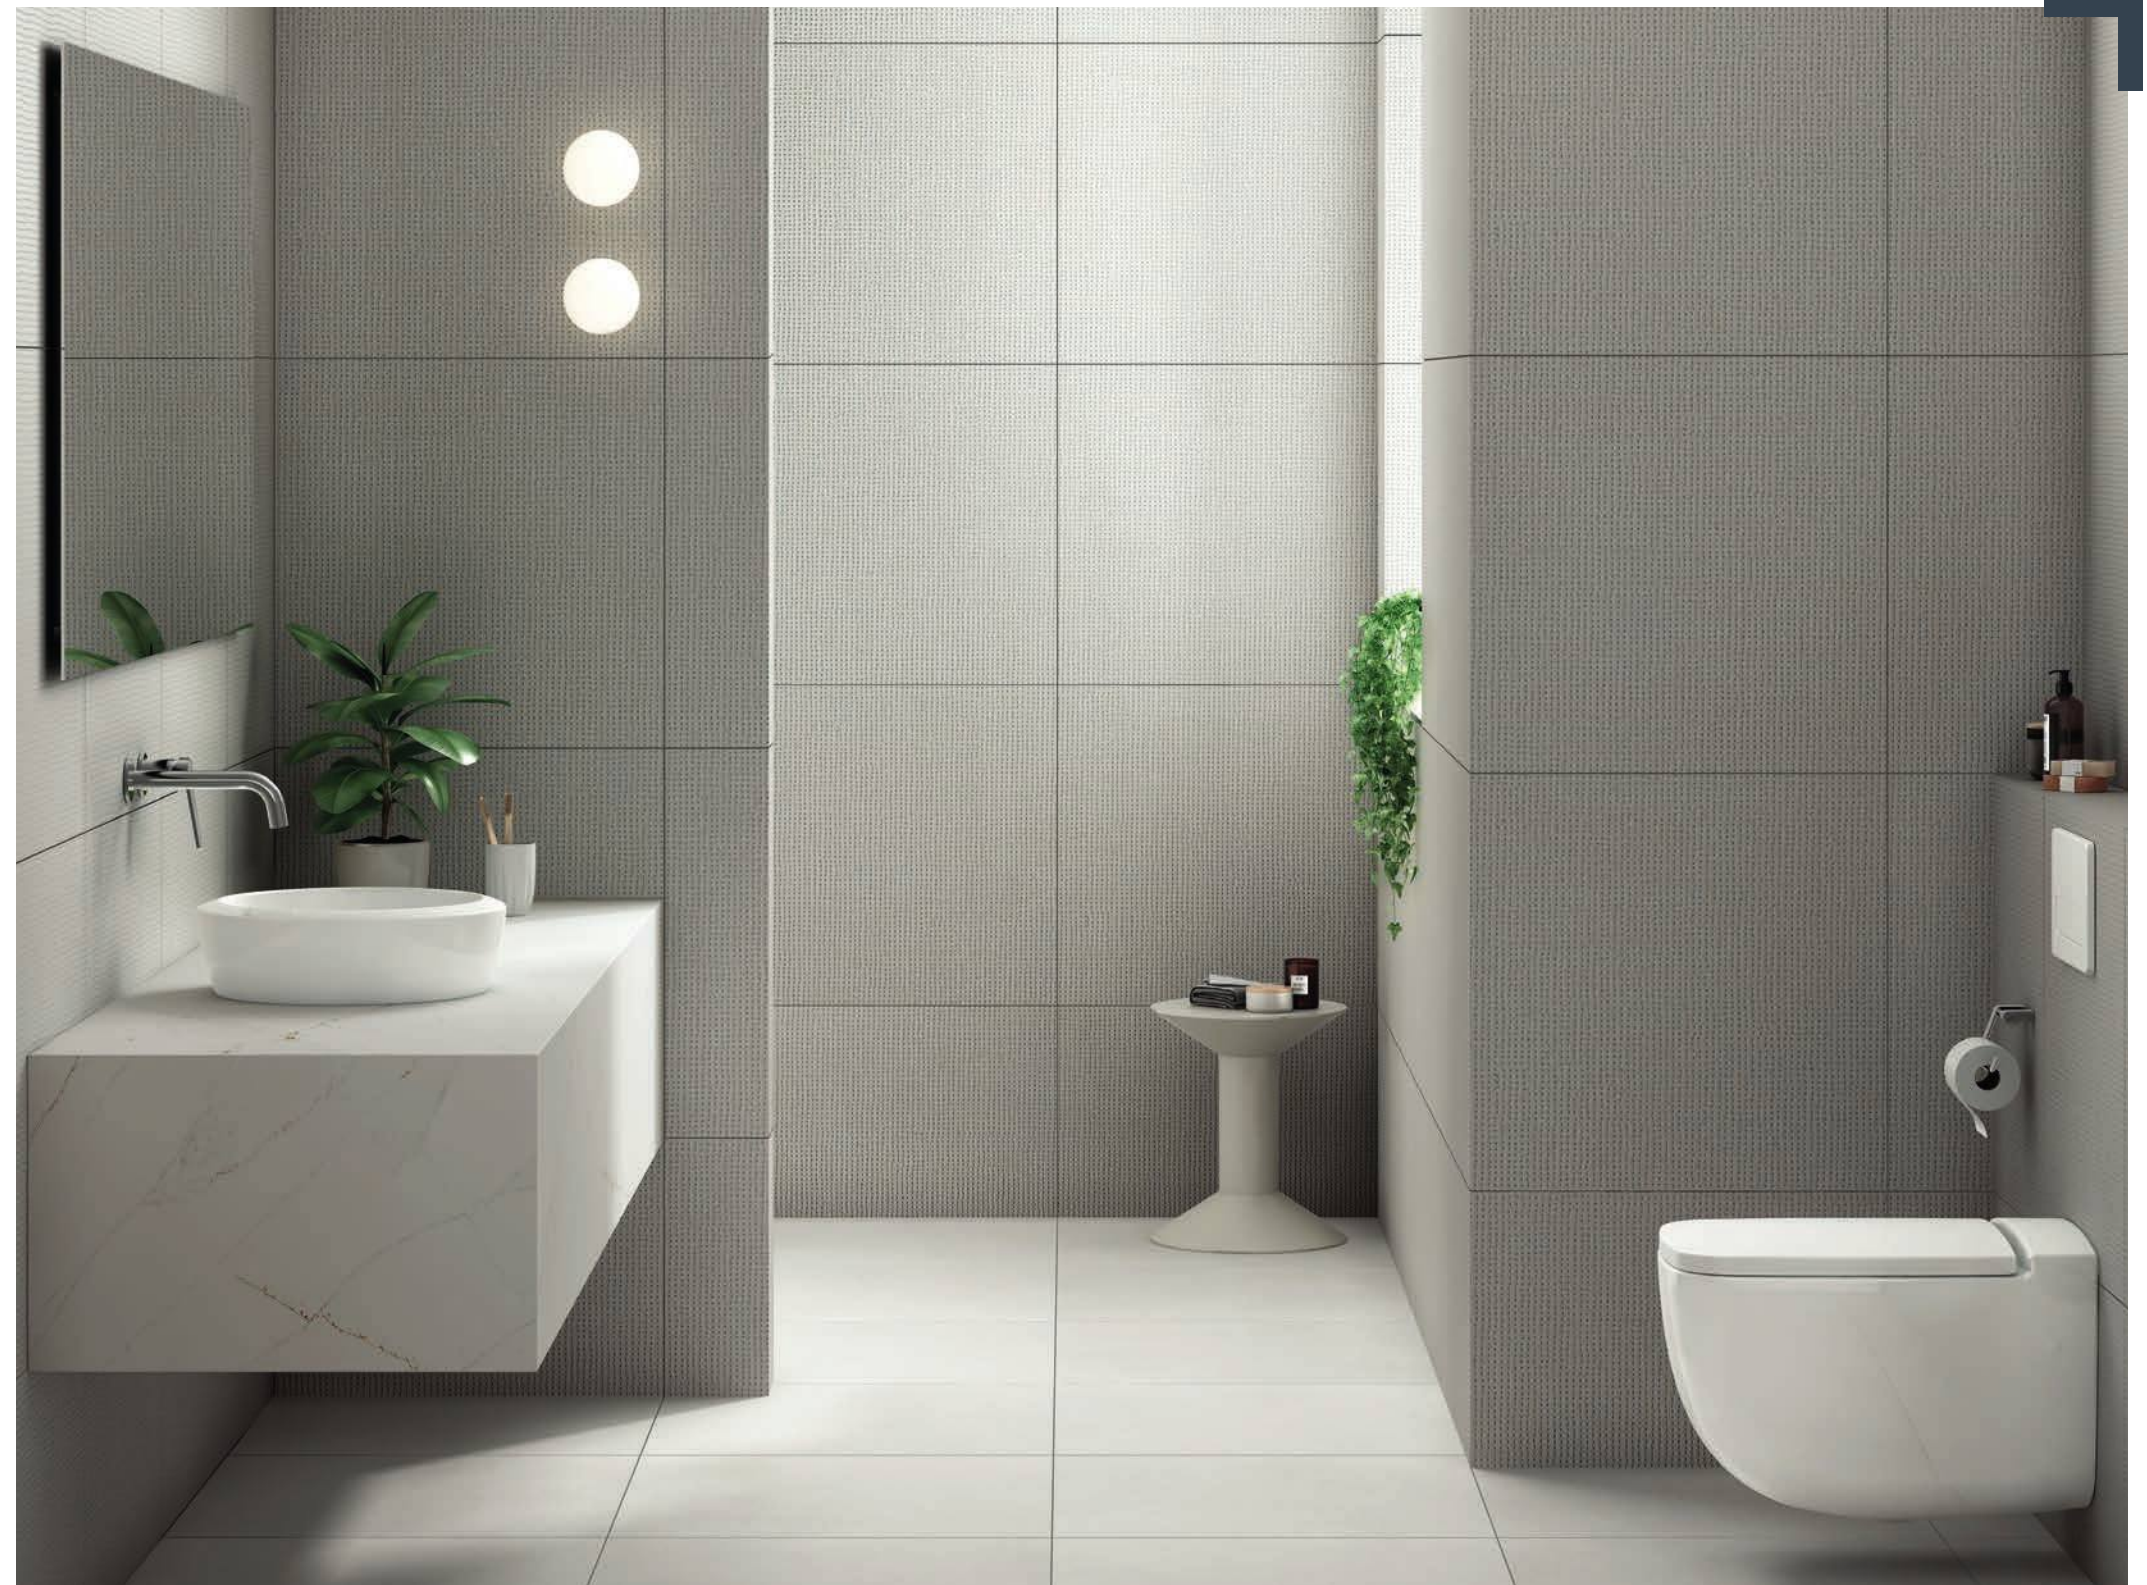

Eos

+ REPUESTOS Y ACCESORIOS		€/u
34630	Tapa tanque Eos	32,0
50469	Mecanismo completo de doble pulsador Al BTW ++ 6/3, 4,5/3,4/2 litros	47,1
50414	*Alimentación inferior ++	22,0
50412	*Descarga 6/3, 4,5/3, 4/2 ++	37,5
50478	Pulsador ++	11,8
53695	Fijación tanque-inodoro BTW ++	5,3
53629	Juego de fijación oculto para inodoro y bidé suspendidos	30,6
53828	Conjunto bisagra completa asiento fijo Eos (bisagra y juego de fijación)	31,3
53827	Conjunto bisagra completa asiento amortiguado Eos (bisagra y juego de fijación)	62,1
53830	Juego de fijación asiento fijo y caída amortiguada Eos	5,9
53832	Conjunto bisagra completa tapa bidé fija Eos (bisagra y juego de fijación)	18,8
53833	Conjunto bisagra completa tapa bidé amortiguada Eos (bisagra y juego de fijación)	35,6
53831	Juego de fijación tapa bidé Eos	5,9
54269	Topes asientos Eos (bolsa de 6 unidades)	5,3
54269	Topes tapa bidé Eos (bolsa de 6 unidades)	5,3
50463	Codo curvo para inodoro tanque bajo salida vertical (para adaptar a distancia a pared de 210 mm). Recomendada instalación con varilla. Varilla no incluida.	23,8
53720	Codo curvo para inodoro tanque bajo salida vertical (para adaptar a distancia a pared de 165 mm). Recomendada instalación con varilla. Varilla no incluida.	15,10
50464	Varilla fijación codo curvo	1,9
53294	Juego de anclaje inodoro y bidé	4,7