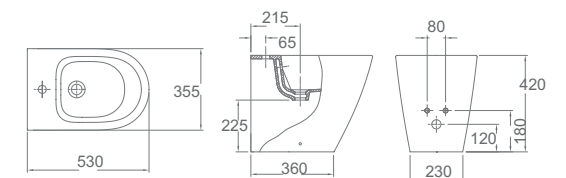

Nota: *El conjunto inodoro completo está formado por: Inodoro para tanque bajo BTW rimless Vortex, tanque completo y asiento fijo.