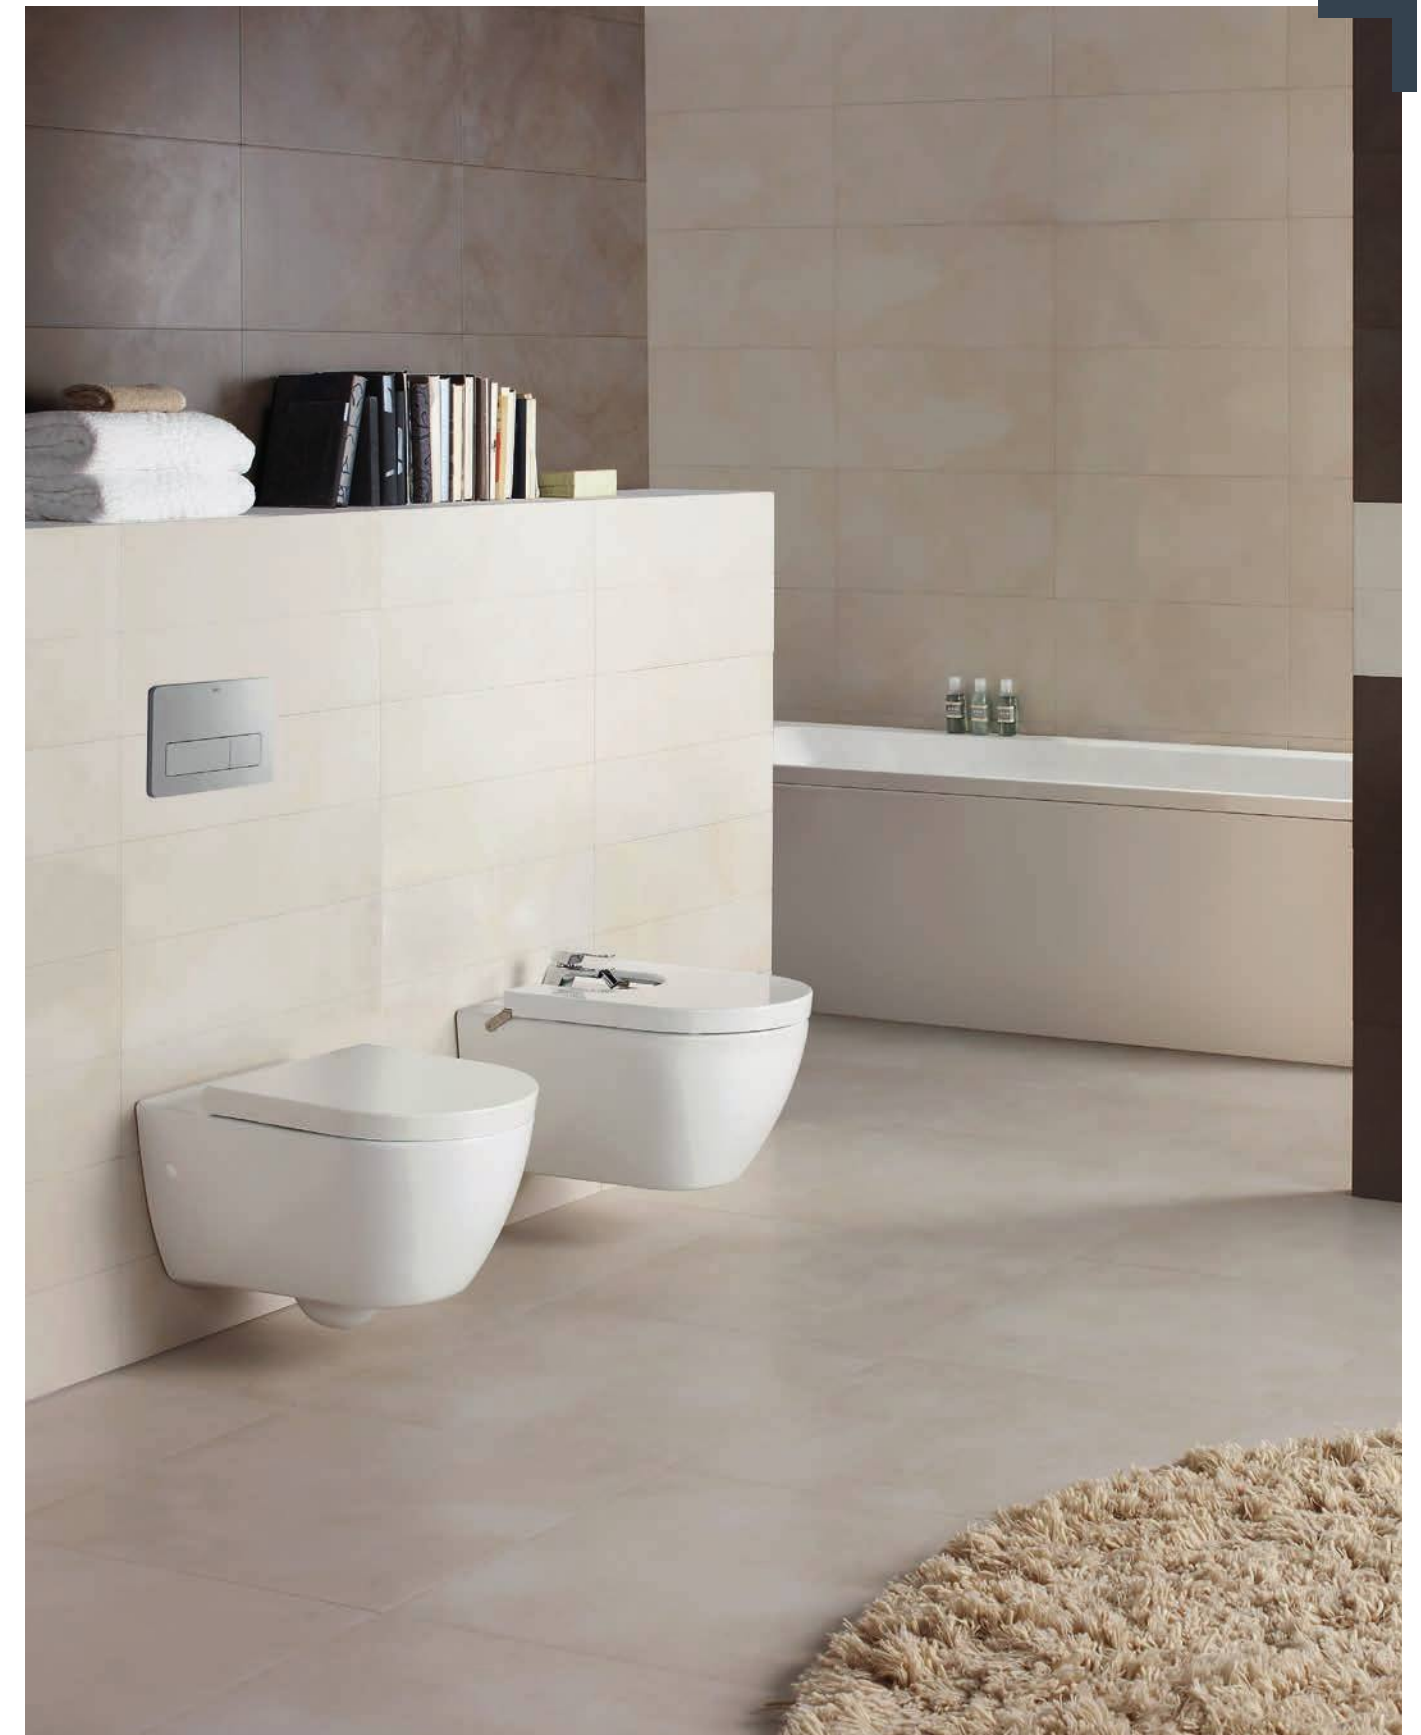

Emma suspendida

		€/u
30273	INODORO SUSPENDIDO RIMLESS 54 x 36 cm Con salida horizontal. Fijación oculta incluida.	230,1
51664	ASIENTO FIJO SLIM	60,0
51665	ASIENTO CON CAÍDA AMORTIGUADA SLIM	92,8
51660	ASIENTO FIJO	60,0
51661	ASIENTO CON CAÍDA AMORTIGUADA	92,8
CONJUNTO INODORO COMPLETO *		290,1

		€/u
55483	WC FULL FRAME EON Sistema de instalación para inodoro suspendido en pared ligera. Descarga de 6/3L, 4,5/3L y 4/2L. Accesorios de instalación incluidos. Profundidad mínima: 108/125 mm (DN90/DN100). Codo ø90 o 110 mm	214,2
5056369	PULSADOR DE DOBLE DESCARGA EON 3 Cromo brillo.	42,5
CONJUNTO COMPLETO **		546,8

Otras posibilidades de instalación en páginas 136 - 150

Nota: *El conjunto inodoro completo está formado por: inodoro suspendido rimless y asiento fijo. **El conjunto completo está formado por: inodoro suspendido rimless, asiento fijo, WC Full Frame Eon y pulsador de doble descarga Eon 3 Cromo Brillo.