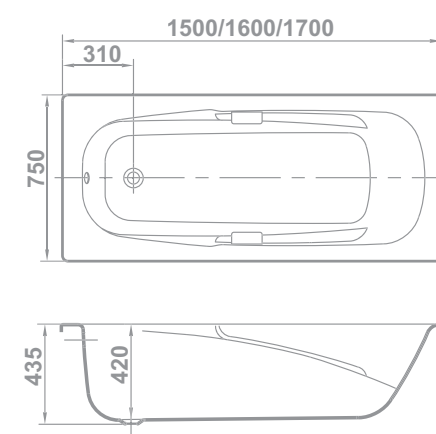

Nota: Acabados cromados.