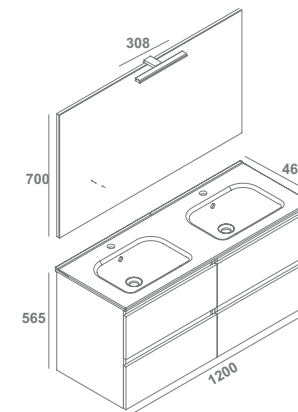

Daily

2 cajones | 4 cajones