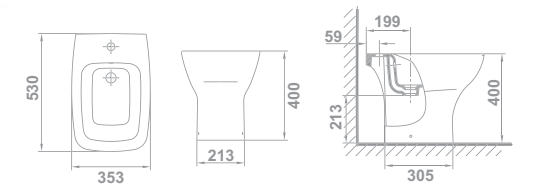

€/u
05366 BIDÉ BTW 53 x 35 cm Con juego de anclaje.	106,1