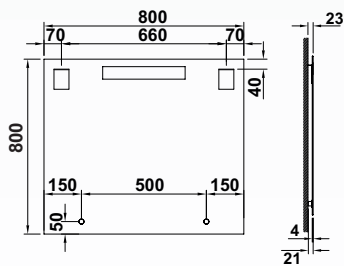

38477 **ESPEJO ADDOR 100X80 CM**
Iluminación led 15 W.

154,0