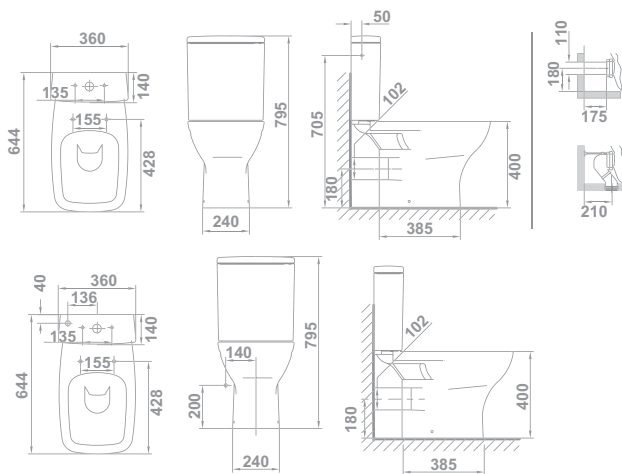

€/u
05120 INODORO PARA TANQUE BAJO 64 x 35 cm Con salida dual y juego de anclaje.	135,3
05540 TANQUE BAJO CON TAPA y mecanismo de doble pulsador. Alimentación inferior izquierda.	97,4
05545 TANQUE BAJO CON TAPA y mecanismo de doble pulsador. Alimentación lateral.	97,4
51326 ASIENTO SLIM FIJO	45,1
51327 ASIENTO CON CAÍDA AMORTIGUADA SLIM	74,8
51322 ASIENTO FIJO	45,1
51323 ASIENTO CON CAÍDA AMORTIGUADA	74,8
CONJUNTO INODORO COMPLETO*	277,8

	€/u
05160 INODORO PARA TANQUE BAJO BTW 60 x 35 cm Con salida dual y juego de anclaje. Para instalación con salida vertical es necesario codo. Para instalación con salida horizontal no es necesario codo. Ver ref. en respuestas.	169,1
05581 TANQUE BAJO CON TAPA y mecanismo de doble pulsador. Alimentación inferior izquierda.	97,4
05580 TANQUE BAJO CON TAPA y mecanismo de doble pulsador. Alimentación lateral.	97,4
51326 ASIENTO SLIM FIJO	45,1
51327 ASIENTO CON CAÍDA AMORTIGUADA SLIM	74,8
51322 ASIENTO FIJO	45,1
51323 ASIENTO CON CAÍDA AMORTIGUADA	74,8
CONJUNTO INODORO COMPLETO*	311,6