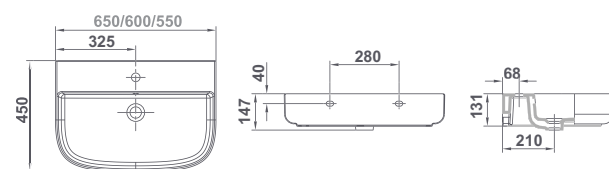

40020	65x45 cm	20,1	24	110,2
40030	60x45 cm	15	24	100,5
40040	55x45 cm	15	24	89,2

	A	B	C
40020	650	325	40
40030	600	300	40
40040	550	225	40

€/u

LAVABO DE SOBRE-ENCIMERA

Con rebosadero. Instalación
sobre-encimera.

40025	65x45 cm	20,1	24	112,8
40035	60x45 cm	17,2	24	102,5
40045	55x45 cm	21,3	24	91,2

€/u

LAVAMANOS

Con rebosadero y juego de fijación.

40080	45x45 cm	13	24	86,1
40085	45x45 cm	13	24	87,6

Nota: *Compatible con pedestal Emma Square . Ver pág. 41