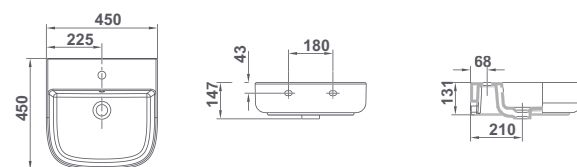

40025	65x45 cm	20,1	24	112,8
40035	60x45 cm	17,2	24	102,5
40045	55x45 cm	21,3	24	91,2

€/u

LAVAMANOS

Con rebosadero y juego de fijación.

40080	45x45 cm	13	24	86,1
40085	45x45 cm	13	24	87,6

Nota: *Compatible con pedestal Emma Square . Ver pág. 41

Mid

€/u

40260 **INODORO PARA TANQUE BAJO BTW RIMLESS** 34,9 18 248,6

60 x 36 cm

Con salida dual y juego de anclaje. Incluye codo de instalación para salida vertical (Distancia a pared: 210 mm). Ver más posibilidades de instalación en repuestos. Para instalación con salida horizontal no es necesario codo.