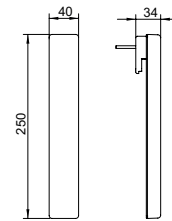

€/u	
38265 LUMINARIA DAILY 60 CM Luminaria led 12 W.		
● 00 Cromo	58,0	● 02 Negro 64,0
38266 LUMINARIA DAILY 45 CM Luminaria led 10 W.		
● 00 Cromo	47,0	● 02 Negro 52,0
38267 LUMINARIA DAILY 30 CM Luminaria led 8 W.		
● 00 Cromo	41,0	● 02 Negro 45,0

	€/u
38471 LUMINARIA KUL 9 CM Luminaria 5W. Posibilidad de instalación . en cualquier punto del espejo.	44,0