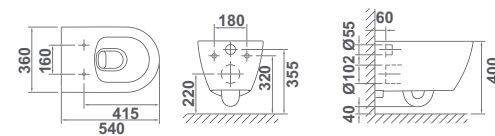

Emma suspendida

		€/u
30273	INODORO SUSPENDIDO RIMLESS 54 x 36 cm Con salida horizontal. Fijación oculta incluida.	230,1
51664	ASIENTO FIJO SLIM	60,0
51665	ASIENTO CON CAÍDA AMORTIGUADA SLIM	92,8
51660	ASIENTO FIJO	60,0
51661	ASIENTO CON CAÍDA AMORTIGUADA	92,8
CONJUNTO INODORO COMPLETO *		290,1