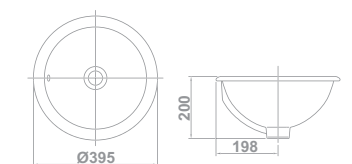

€/u

7,6 48 187,6

04220 **JARA**
Ø 39,5 cm

Con rebosadero. Sin orificio de grifería. Posibilidad de instalación de semiempotrar o de encimera. Plantilla de corte de Ø 37 cm

€/u

5,1 48 127,1

Nota: Los lavabos de semiempotrar se suministran en caja.