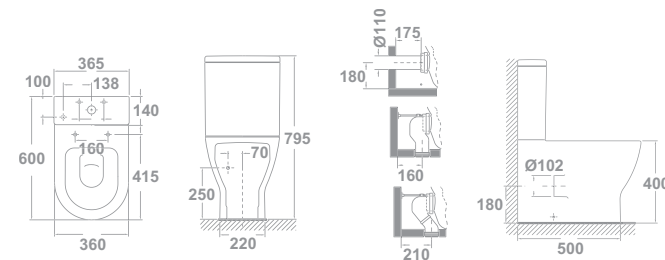

Nota: *El conjunto inodoro completo está formado por: inodoro para tanque bajo BTW rimless, tanque completo de 4/2 litros y asiento amortiguado. BTW: Pegado a la pared. Todas las piezas se suministran en caja.