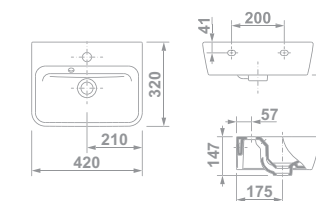

€/u

27085 **EMMA SQUARE** 10,3 32 **42x32 cm** 95,3

Con rebosadero y juego de fijación. Posibilidad de instalación mural o sobre-encimera.