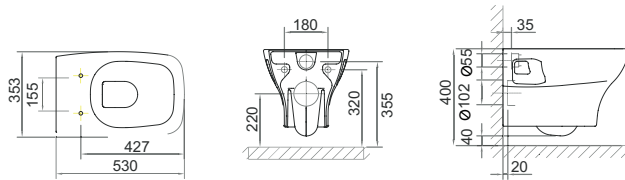

€/u
55483 WC FULL FRAME EON Sistema de instalación para inodoro suspendido en pared ligera. Descarga de 6/3L, 4,5/3L y 4/2L. Accesorios de instalación incluidos. Profundidad mínima: 108/125 mm (DN90/DN100). Codo ø90 o 110 mm	214,2
5056369 PULSADOR DE DOBLE DESCARGA EON 3 Cromo brillo.	42,5
CONJUNTO COMPLETO**	463,8

Otras posibilidades de instalación en páginas 136 - 150