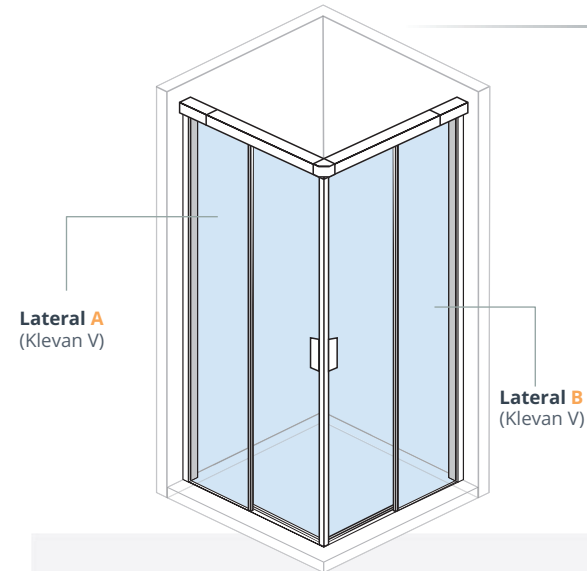

klevan V

Mampara con entrada por el vértice
Altura 195 cm
Para platos cuadrados o rectangulares
Instalación entre 2 paredes.

Lateral A
(1 segmento fijo + 1 puerta corredera)
+
Lateral B
(1 segmento fijo + 1 puerta corredera)*

	€/u		€/u
89300 MAMPARA LATERAL KLEVAN V DE 70 cm	26 24 270,0	89305 MAMPARA LATERAL KLEVAN V DE 100 cm	37 12 335,0
89302 MAMPARA LATERAL KLEVAN V DE 80 cm	30 24 290,0	89307 MAMPARA LATERAL KLEVAN V DE 120 cm	44 12 360,0
89304 MAMPARA LATERAL KLEVAN V DE 90 cm	34 12 315,0