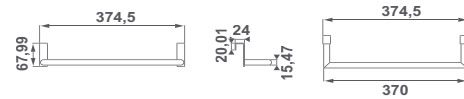

		€/u
38061	PATAS DESIGN Altura pata 27cm ● 00 Cromo	49,2

		€/u
38062	PATAS Altura pata 27cm ● 00 Cromo	36,9

Sion

53140 TOALLERO COLGANTE 37,5 CM €/u 65,0
 ● 00 Cromo ● 02 Negro ○ 01 Blanco

53143 PORTARROLLOS COLGANTE €/u 43,0
 ● 00 Cromo ● 02 Negro