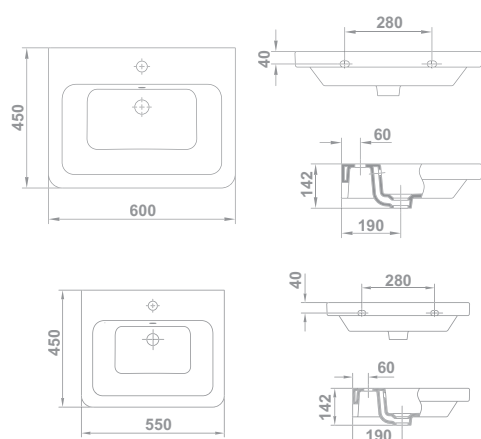

Con rebosadero. Plantilla de corte de 53,5 x 44 cm

Nota: Los lavabos de encimera se suministran en caja.

Street Square

		€/u
STREET SQUARE		
Con rebosadero. Instalación de encimera pegado a pared.		
05035	60x45 cm Plantilla de corte de 53,6 x 41,8 cm	14,2 40 89,7
05045	55x45 cm Plantilla de corte de 48,7 x 41,8 cm	13,8 24 80,5