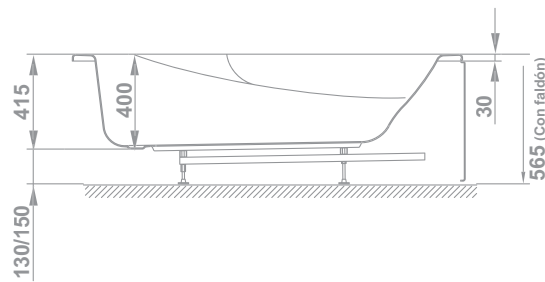

CARACTERÍSTICAS TÉCNICAS

- Posibilidad de instalación con murete o con bastidor autoportante y faldón
- Altura cubeta: 40 cm
- Altura bañera con bastidor: 56,5 cm
- Desagüe de 52 mm

	A	B	C
140x70 cm	140	70	25,8
150x70 cm	150	70	25,8
160x70 cm	160	70	27,8
170x70 cm	170	70	27,8
160x75 cm	160	75	27,8
170x75 cm	170	75	27,8