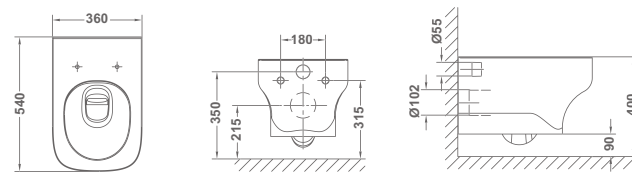

€/u
40362 BIDÉ SUSPENDIDO 54 x 36 cm	21,5 18 166,1
51710 TAPA PARA BIDÉ	53,4