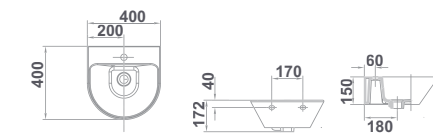

- €/u
- 47030 **60x49 cm** 55,9
 - 47020 **55x49 cm** 54,8

€/u

- 47430 **PEDESTAL** 41,3

€/u

- 47432 **SEMPIPEDESTAL** 41,3
Con juego de fijación

€/u

47010 **LAVAMANOS 40x40 cm** 47,7
Con rebosadero y juego de fijación.
Posibilidad de instalación con pedestal o mural.