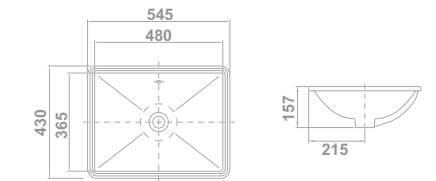

Bajo encimera

Lavabos

04070 **AÍDA**
54,5x43 cm
 Con rebosadero y juego de fijación. Plantilla de corte de 46,5 x 35 cm

€/u

9 32 125,6

04160 **NEXUS**
56x40 cm
 Con rebosadero. Sin orificio de grifería. Posibilidad de instalación: bajo encimera o encimera. Plantilla de corte de 46 x 29,5 cm para instalación bajo encimera.