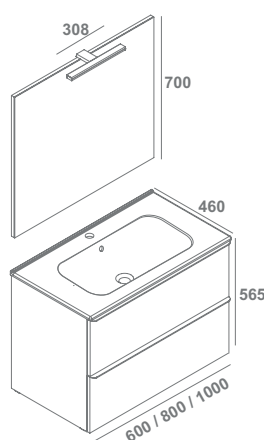

Cajones con
extracción total

Soft Close Extracción total Guías Hettich

* Pack: mueble+lavabo+espejo Only+luminaria Daily 30 LED 8W.