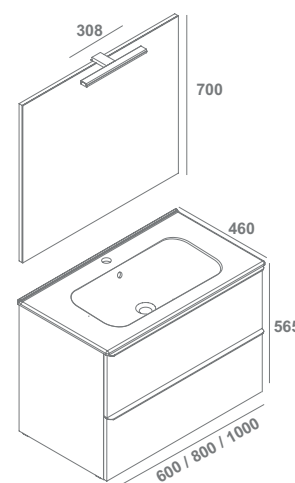

SHONA		Blanco Mate	Galet Mate	€/U
60 cm	Conjunto (mueble + lavabo). Pack *	7896221	7896231	398,0
2 cajones		7918121	7918131	515,0
80 cm	Conjunto (mueble + lavabo). Pack *	7896321	7896331	440,0
2 cajones		7918221	7918231	555,0
100 cm	Conjunto (mueble + lavabo). Pack *	7896421	7896431	535,0
2 cajones		7918321	7918331	674,0