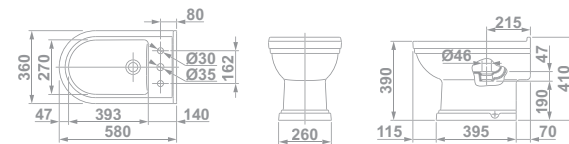

5161085 **ASIENTO DE MADERA FIJO** Nogal. 118,6

5161185 **ASIENTO DE MADERA CON CAÍDA AMORTIGUADA** Nogal. 179,5

CONJUNTO INODORO COMPLETO 703,6

€/u

12360 **BIDÉ** 58 x 36 cm con juego de anclaje. 276,0

+ REPUESTOS Y ACCESORIOS