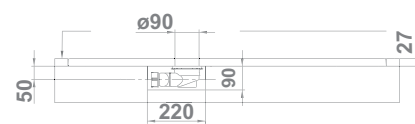

* Nota: Referencias en stock. Consulte con el Departamento Comercial para otras medidas / acabados.

PLATO QUANTUM

	B	A	D
800x800	800	800	400*
900x900	900	900	400*
1000x700		700	
1000x800	1000	800	350
1000x900		900	
1100x700	1100	700	
1100x800		800	
1200x700		700	
1200x800	1200	800	
1200x900		900	
1300x700	1300	700	450
1300x800		800	
1400x700		700	
1400x800	1400	800	
1400x900		900	
1500x700	1500	700	
1500x800		800	
1600x700		700	
1600x800	1600	800	
1600x900		900	
1700x700	1700	700	550
1700x800		800	
1800x700		700	
1800x800	1800	800	
1800x900		900	
2000x800	2000	800	
2000x900		900	