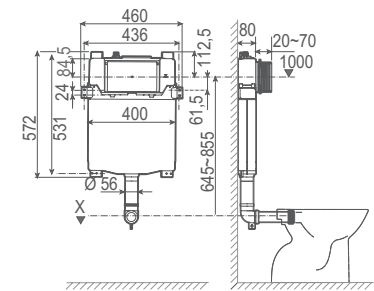

55482 **WC TANK EON COMPACT** **124,0** €/u

Sistema de instalación para inodoro no suspendido en pared de obra y pared ligera. Descarga 6/3L, 4,5/3L y 4/2L. Accesorios de instalación incluidos. Profundidad mínima para instalación: 80 mm. Sólo compatible con pulsadores Eon.