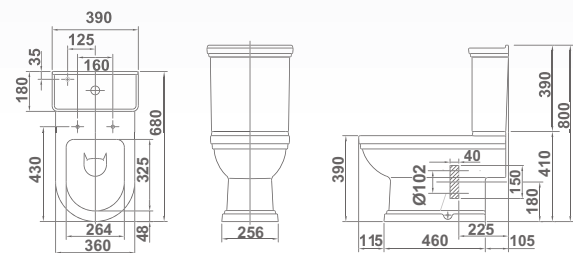

€/u

12120 **INODORO** 68 x 36 cm 323,0

Con salida dual y juego de anclaje. Para instalación con salida vertical es necesario codo. Ver ref. en repuestos. Para instalación con salida horizontal no es necesario codo.

12540 **TANQUE BAJO CON TAPA** y mecanismo de doble pulsador Alimentación inferior izquierda. 262,0

5161001 **ASIENTO DE MADERA FIJO** Blanco. 118,6

5161101 **ASIENTO DE MADERA CON CAÍDA AMORTIGUADA** Blanco. 179,5

5161085 **ASIENTO DE MADERA FIJO** Nogal. 118,6

5161185 **ASIENTO DE MADERA CON CAÍDA AMORTIGUADA** Nogal. 179,5

CONJUNTO INODORO COMPLETO 703,6

€/u

12360 **BIDÉ** 58 x 36 cm con juego de anclaje. 276,0