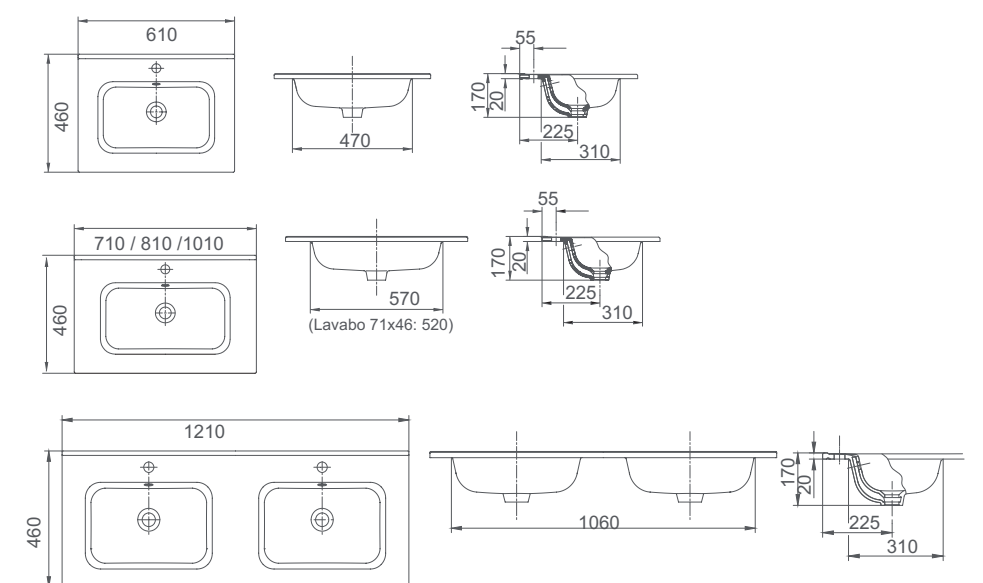

Nota: Los lavabos de sobremueble se suministran en caja.