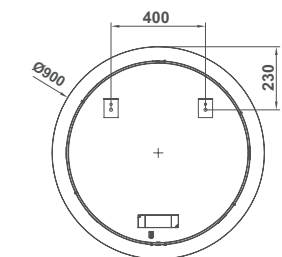

38493 ESPEJO LYA-N DE Ø 90 CM 262,0