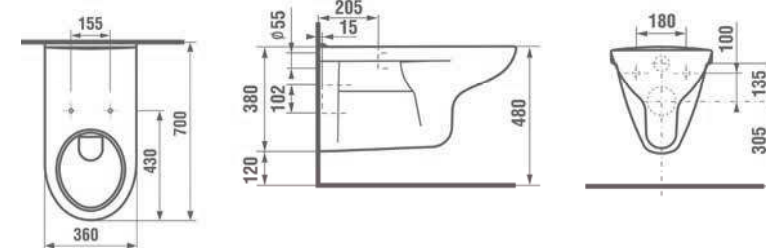

53711 Codo desagüe inodoro salida vertical 90° Blue. 26,7

Blue suspendido

10263 **INODORO SUSPENDIDO RIMLESS**
70 x 36 cm 235,8

51487 **ASIENTO FIJO ARO ABIERTO** 66,6

CONJUNTO INODORO COMPLETO* 302,4

55483 **WC FULL FRAME EON**
Sistema de instalación para inodoro suspendido en pared ligera. Descarga de 6/3L, 4,5/3L y 4/2L. Accesorios de instalación incluidos. Profundidad mínima: 108/125 mm (DN90/DN100). Codo Ø90 o 110 mm