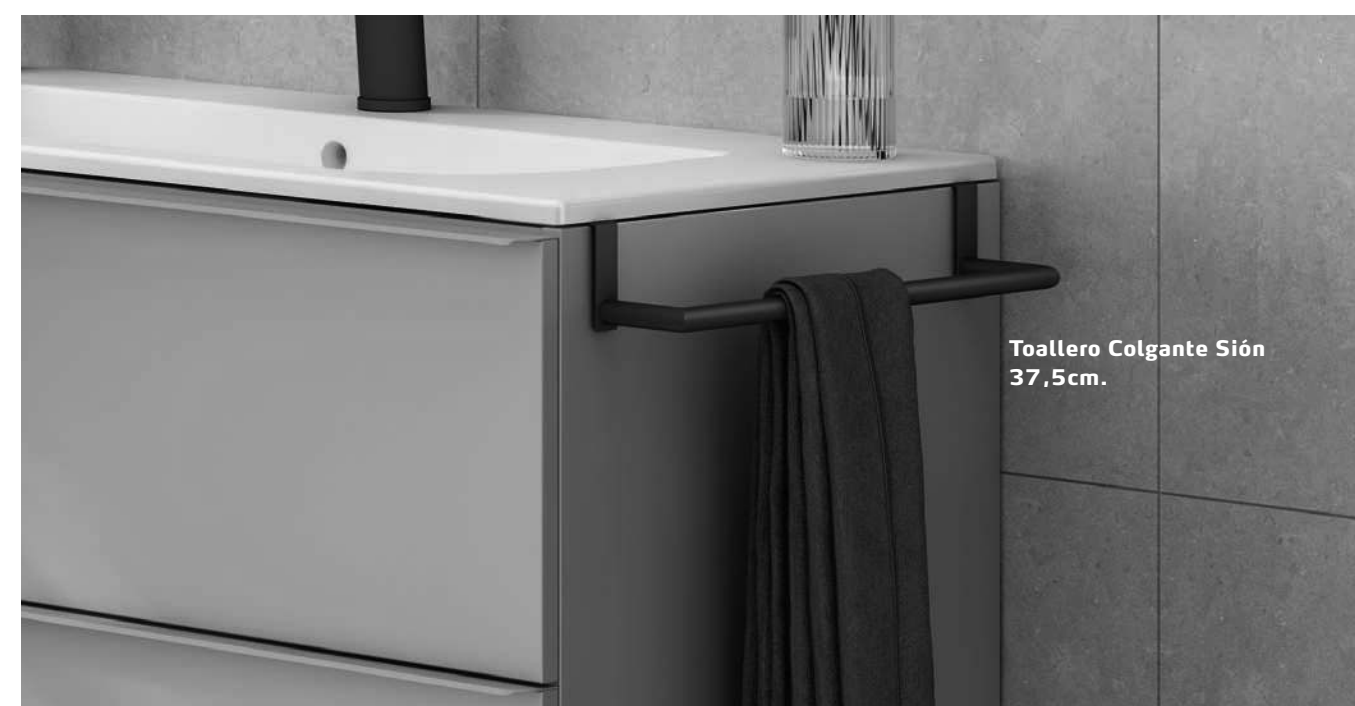

Shona

2 cajones

muebles