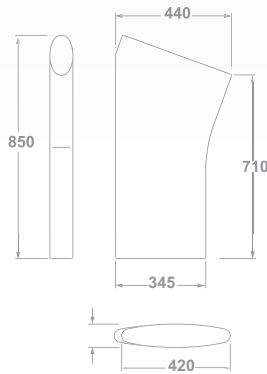

urinarios y piezas especiales

En venta hasta fin de existencias

Mare

		€/u
29706	SEPARADOR URINARIO	136,0

Zinc

		€/u
10120	VERTEDERO ZINC (rejilla no incluida). 42,5x50x45 cm	159,0

10121	REJILLA DE PVC VERTEDERO ZINC	18,0

Burgos-2

		€/u
29901	LAVADERO BURGOS-2 39x60x36 cm	167,0