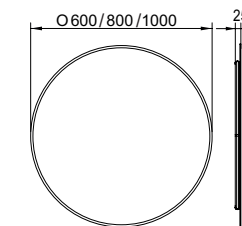

ESPEJO IRON

Iluminación ambiente perimetral.
Temperatura de color 4000K.
Cristal 4mm.
Borde decorativo.

38502 ESPEJO IRON Ø 60 CM 220,5
ILUMINACIÓN LED 12W

38503 ESPEJO IRON Ø 80 CM 228,5
ILUMINACIÓN LED 12W

38504 ESPEJO IRON Ø 100 CM 274,0
ILUMINACIÓN LED 30W

● 02 Negro ● 01 Blanco ● 52 Oro