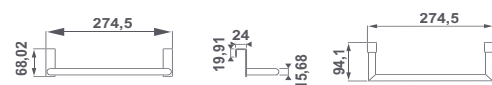

53144 SOPORTE SECADOR COLGANTE €/u 32,0
● 00 Cromo ● 02 Negro