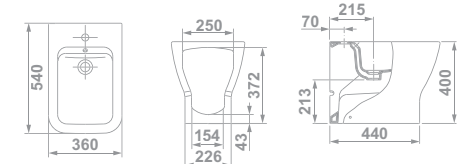

CONJUNTO INODORO COMPLETO* 498,2

€/u

27160	INODORO PARA TANQUE BAJO BTW			239,9
	61,5 x 36 cm Con salida dual y juego de anclaje. Para instalación con salida vertical es necesario codo. Para instalación con salida horizontal no es necesario codo. Ver ref. en respuestas.			
27558	TANQUE BAJO CON TAPA			133,8
	y mecanismo de doble pulsador. Alimentación inferior izquierda.			
51648	ASIENTO FIJO SLIM			64,1
51649	ASIENTO CON CAÍDA AMORTIGUADA SLIM			113,8
51640	ASIENTO FIJO			64,1
51641	ASIENTO CON CAÍDA AMORTIGUADA			113,8

CONJUNTO INODORO COMPLETO 437,8**

€/u

27360	BIDÉ BTW			159,9
	54 x 36 cm Con juego de anclaje.			
51650	TAPA PARA BIDÉ			65,6

Nota: *El conjunto inodoro completo está formado por: inodoro para tanque bajo BTW rimless, tanque completo 4/2 litros y asiento fijo. **El conjunto inodoro completo está formado por: inodoro para tanque bajo BTW, tanque completo 4,5/3 litros y asiento fijo. BTW: Pegado a la pared. Todas las piezas se suministran en caja.