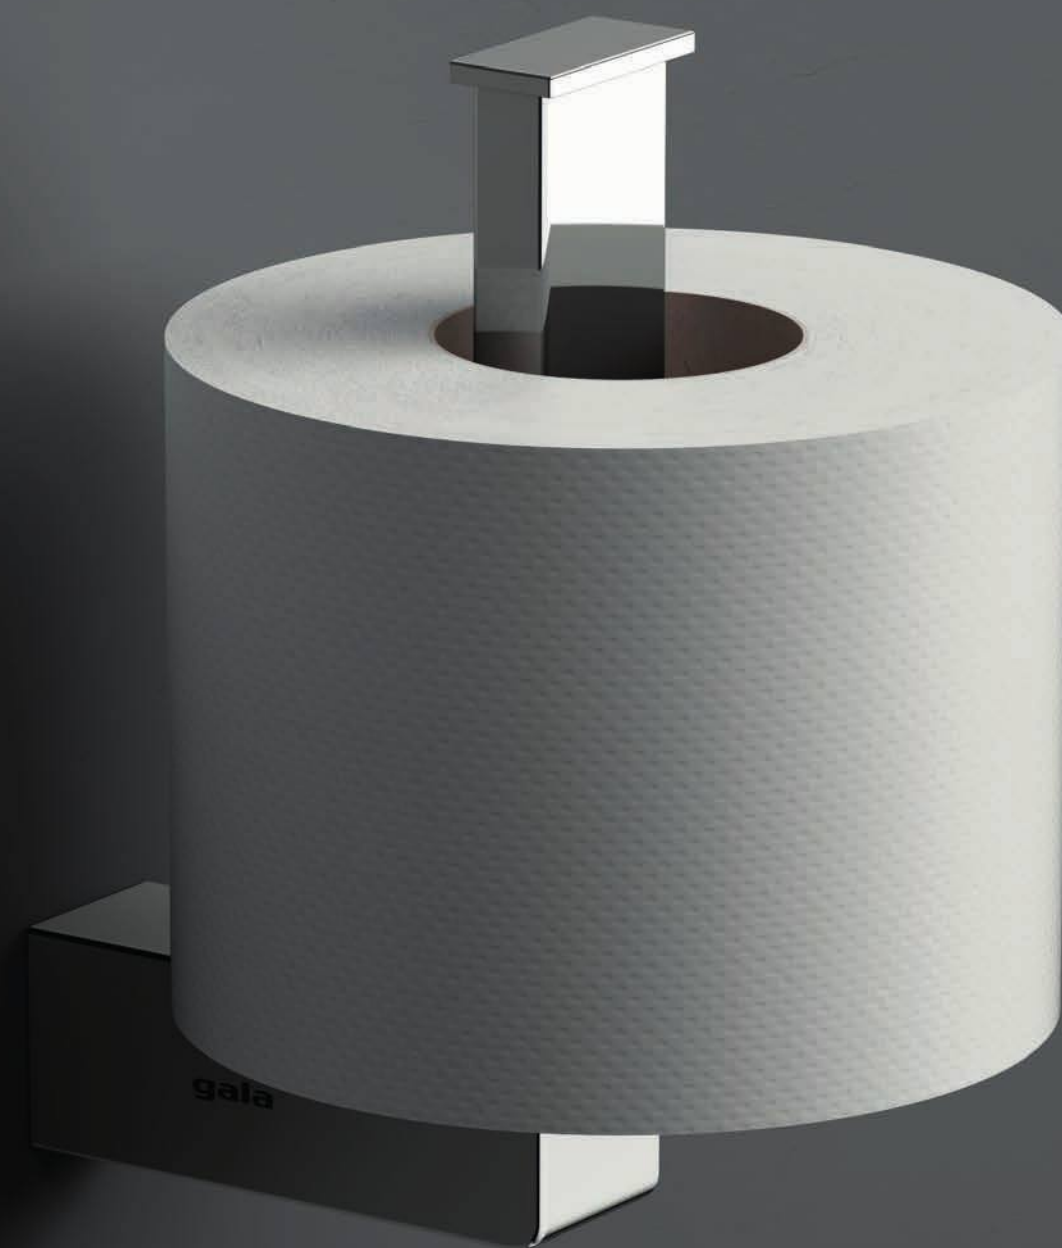

accesorios