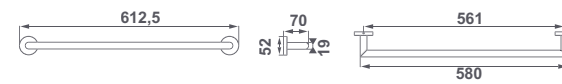

53151 TOALLERO 60 CM €/u
47,6