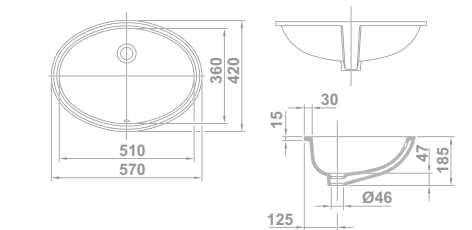

€/u

10,5 32 99,4

29220 **EGEO**
57x42 cm
 Con rebosadero y juego de fijación. Sin orificio de grifería. Plantilla de corte de 50 x 35,2 cm

€/u

7,3 32 83,0

26020 **FLEX**
49x37 cm
 Con rebosadero y juego de fijación. Sin orificio de grifería. Plantilla de corte de 42,5 x 30,5 cm