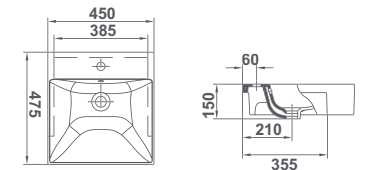

04330 **CIRCLE**
Ø 39,5 cm

Sin rebosadero. Sin orificio de grifería. Posibilidad de instalación de semiempotrar, de encimera o sobre-encimera. Plantilla de corte de Ø 36 cm para instalación de semiempotrar o de encimera.

€/u

7,6 48 187,6