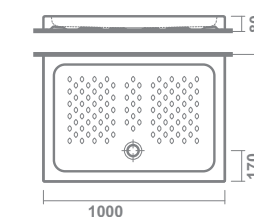

cuadrados

rectangulares

GYDA

8 cm de altura sin válvula de
desagüe de 90 mm

10922 **70X70 cm** **105,6**

€/u

GYDA

8 cm de altura sin válvula de
desagüe de 90 mm

10923 **80X80 cm** **131,2**

€/u

GYDA

8 cm de altura sin válvula de
desagüe de 90 mm

10924 **90X90 cm** **157,9**

€/u

GYDA

8 cm de altura sin válvula de
desagüe de 90 mm

10925 **90X72 cm** **131,2**

€/u

GYDA

8 cm de altura sin válvula de
desagüe de 90 mm

10926 **100X70 cm** **166,0**

€/u

GYDA

8 cm de altura sin válvula de
desagüe de 90 mm

10927 **120X70 cm** **214,2**

€/u

+ REPUESTOS Y ACCESORIOS

TN5020180000000 Válvula de desagüe ø 90 mm con tapa cromada. Altura 80 mm. **26,2**

€/u

+ REPUESTOS Y ACCESORIOS

TN5020180000000 Válvula de desagüe ø 90 mm con tapa cromada. Altura 80 mm. **26,2**

€/u

Nota: Los platos de ducha de porcelana se suministran sin válvula de desagüe y sin caja.

Nota: Los platos de ducha de porcelana se suministran sin válvula de desagüe y sin caja.