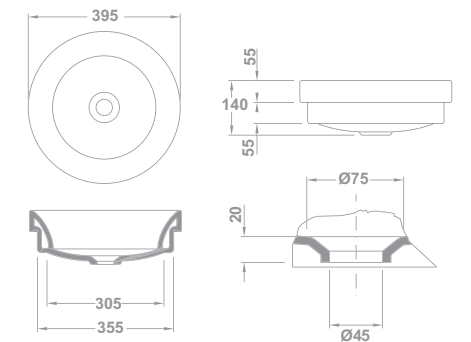

04220 **JARA**
Ø 39,5 cm **127,1** €/u

Con rebosadero. Sin orificio de grifería. Posibilidad de instalación de encimera o semiempotrar. Plantilla de corte de Ø 37 cm para instalación de encimera o semiempotrar.