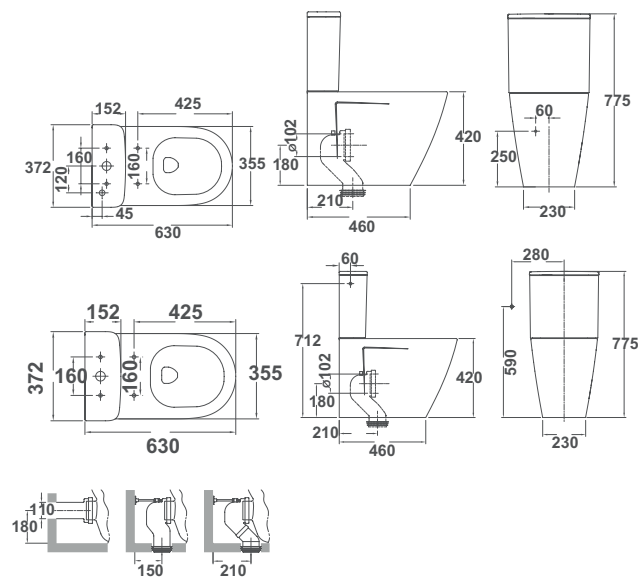

Iria

	€/u
35860 INODORO PARA TANQUE BAJO BTW RIMLESS VORTEX	205,0
63X35,5cm Con salida dual y juego de anclaje. Para instalación con salida vertical es necesario codo. Codo incluido.	
35540 TANQUE BAJO CON TAPA	120,0
y mecanismo de doble pulsador. Alimentación inferior izquierda.	
35545 TANQUE BAJO CON TAPA	120,0
y mecanismo de doble pulsador. Alimentación lateral.	
51180 ASIENTO FIJO	47,0
51181 ASIENTO CON CAÍDA AMORTIGUADA	55,0
CONJUNTO INODORO COMPLETO*	372,0