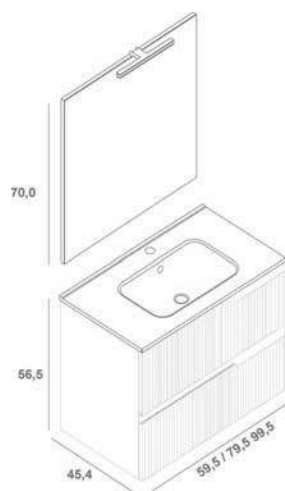

Toallero
Sion

Canaletto

mueble + lavabo

muebles

CANALETTO

		Blanco Mate	Verde	Nogal Black	Beige Madera	€/u
60 cm	Conjunto (mueble + lavabo).	7903321	7903305	7903306	7903343	460,0
2 cajones	Pack *	7924321	7924305	7924306	7924343	645,0
80 cm	Conjunto (mueble + lavabo).	7903421	7903405	7903406	7903443	510,0
2 cajones	Pack *	7924421	7924405	7924406	7924443	717,0
100 cm	Conjunto (mueble + lavabo).	7903521	7903505	7903506	7903543	599,0
2 cajones	Pack *	7924521	7924505	7924506	7924543	820,0
120 cm	Conjunto (mueble + lavabo).	7903621	7903605	7903606	7903643	923,0
4 cajones	Pack *	7924621	7924605	7924606	7924643	1.209,0