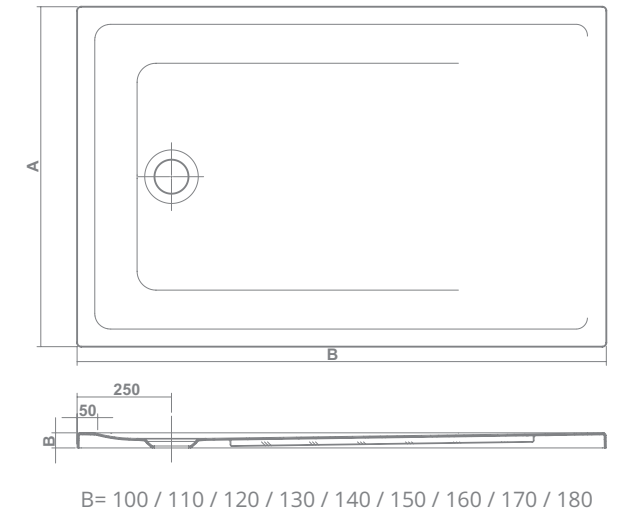

+ REPUESTOS Y ACCESORIOS		€/u
TN5020180000000	Válvula de desagüe de $\varnothing$ 90 mm con tapa cromada. Altura 80 mm.	26,2

Nota: Los platos de ducha acrílicos se suministran con caja.