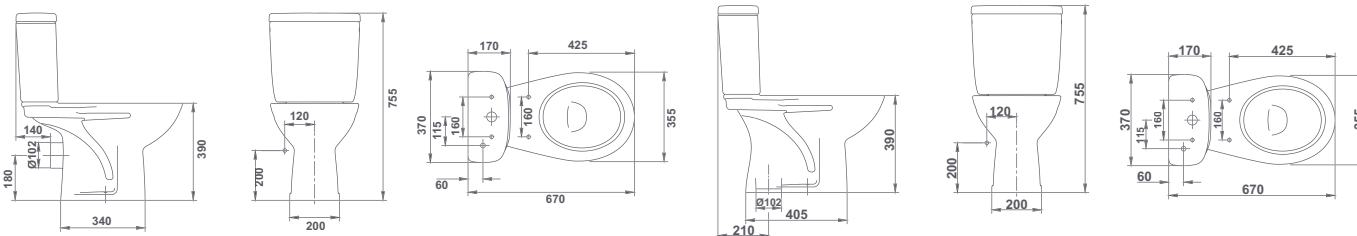

Nota: *El conjunto inodoro completo está formado por: inodoro para tanque bajo, tanque completo de doble pulsador y asiento fijo PP.