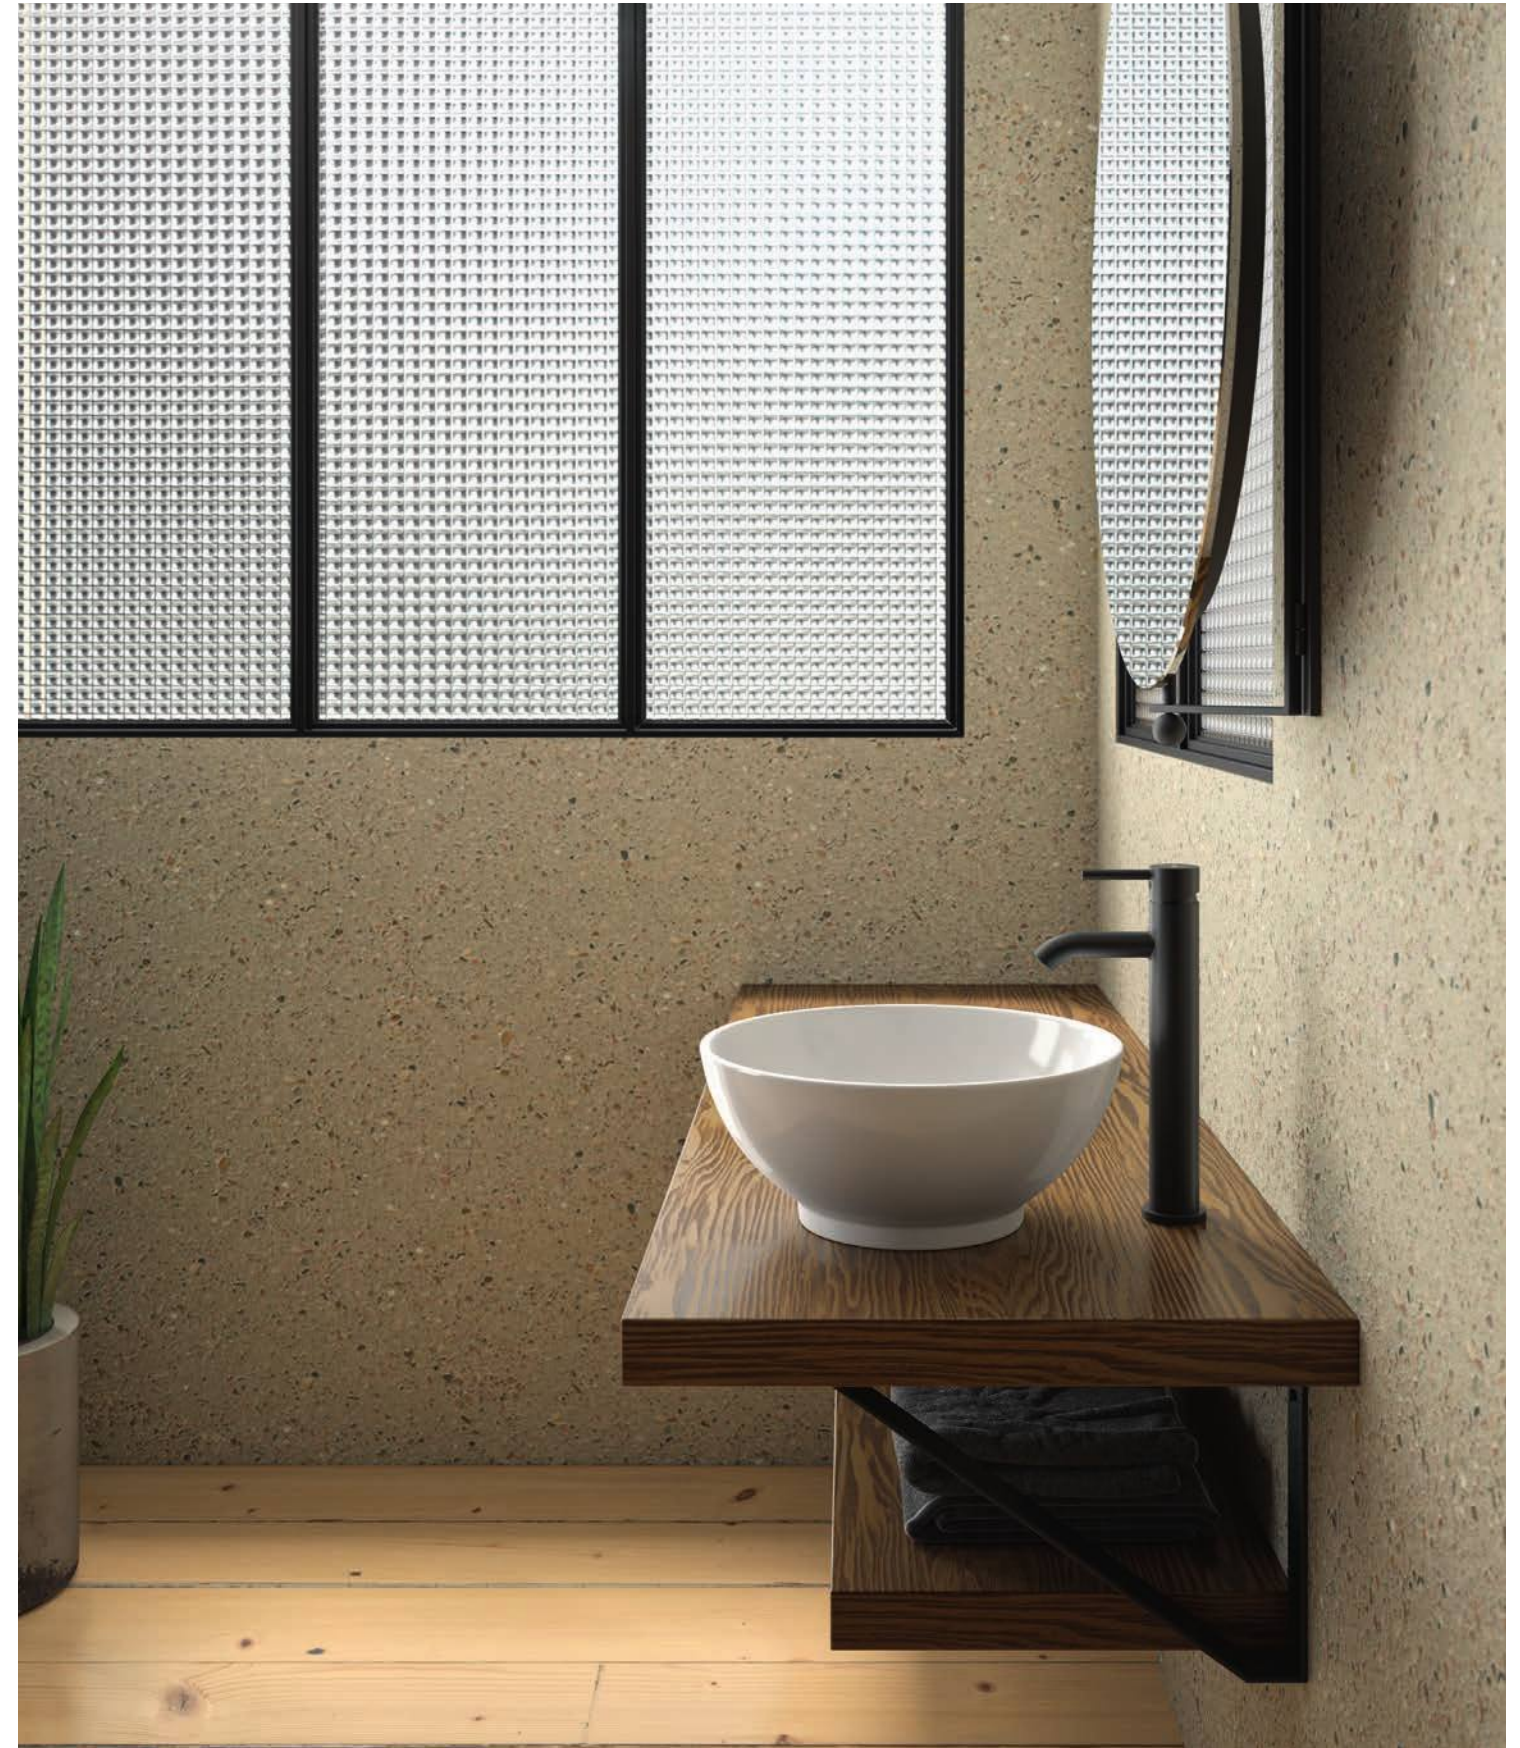

New Bowl

29244 **NEW BOWL** €/u
Ø 36 cm 7 40 93,3

Sin rebosadero. Válvula de
desagüe up-down con tapa
porcelánica incluida.

OPCIONES COLOR

08 **NEGRO** 116,9

21 **BLANCO MATE** 116,9

Nota: Los lavabos New Bowl se suministran en caja.

* Lavabo con válvula up-down incluida. Debe utilizarse sifón de suelo como protección contra desbordamiento.