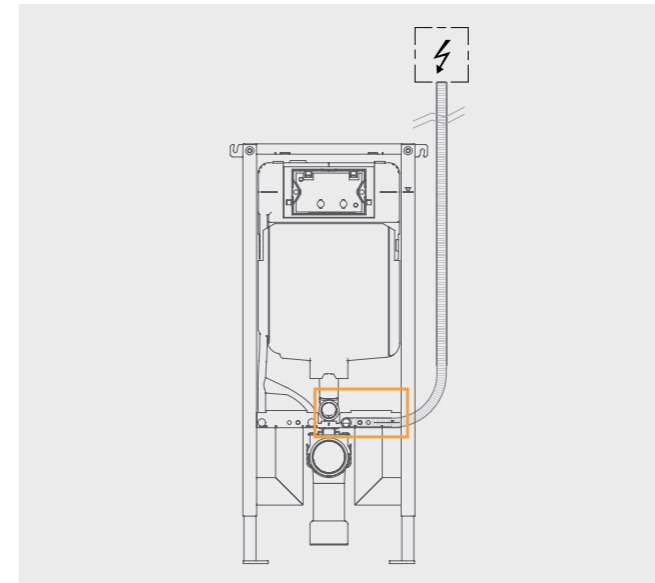

¿QUÉ HACE FALTA?

Una toma de corriente eléctrica. ¡Con las cisternas empotradas Geberit es muy fácil!

← Ocultar la fuente de alimentación en el interior de la porcelana deja más espacio para el diseño del cuarto de baño.

¿QUÉ REFERENCIAS SE NECESITAN?

		Geberit Duofix Sigma de 12 cm	Geberit Duofix Sigma de 8 cm	Geberit Kombifix Sigma 12 cm	Geberit Kombifix Sigma 8 cm
		111.374.00.6	111.791.00.2	110.374.00.5	110.793.00.1
		384,30 €	430,75 €	304,90 €	324,70 €
	Módulo DuoFresh				
	Acabado del marco	gris anticita RAL 7016			
		115.050.BZ.2	115.052.BZ.2	115.050.BZ.2	115.052.BZ.2
		365,25 €	365,25 €	365,25 €	365,25 €
	Fuente de alimentación				
	Tipo de instalación			En la pared	Dentro del inodoro
				115.861.00.6	115.336.00.1
				114,40 €	143,55 €
	Recambios				
	Pastillas higiénicas Geberit DuoFresh Sticks (8 uds.)			244.900.00.1	
				6,50 €	
	Cajón con filtro de panel de cerámica			243.970.00.1	
				59,55 €	
	Pulsadores compatibles				
		Sigma01	Sigma20	Sigma50	
		Sigma01	Sigma20	Sigma50