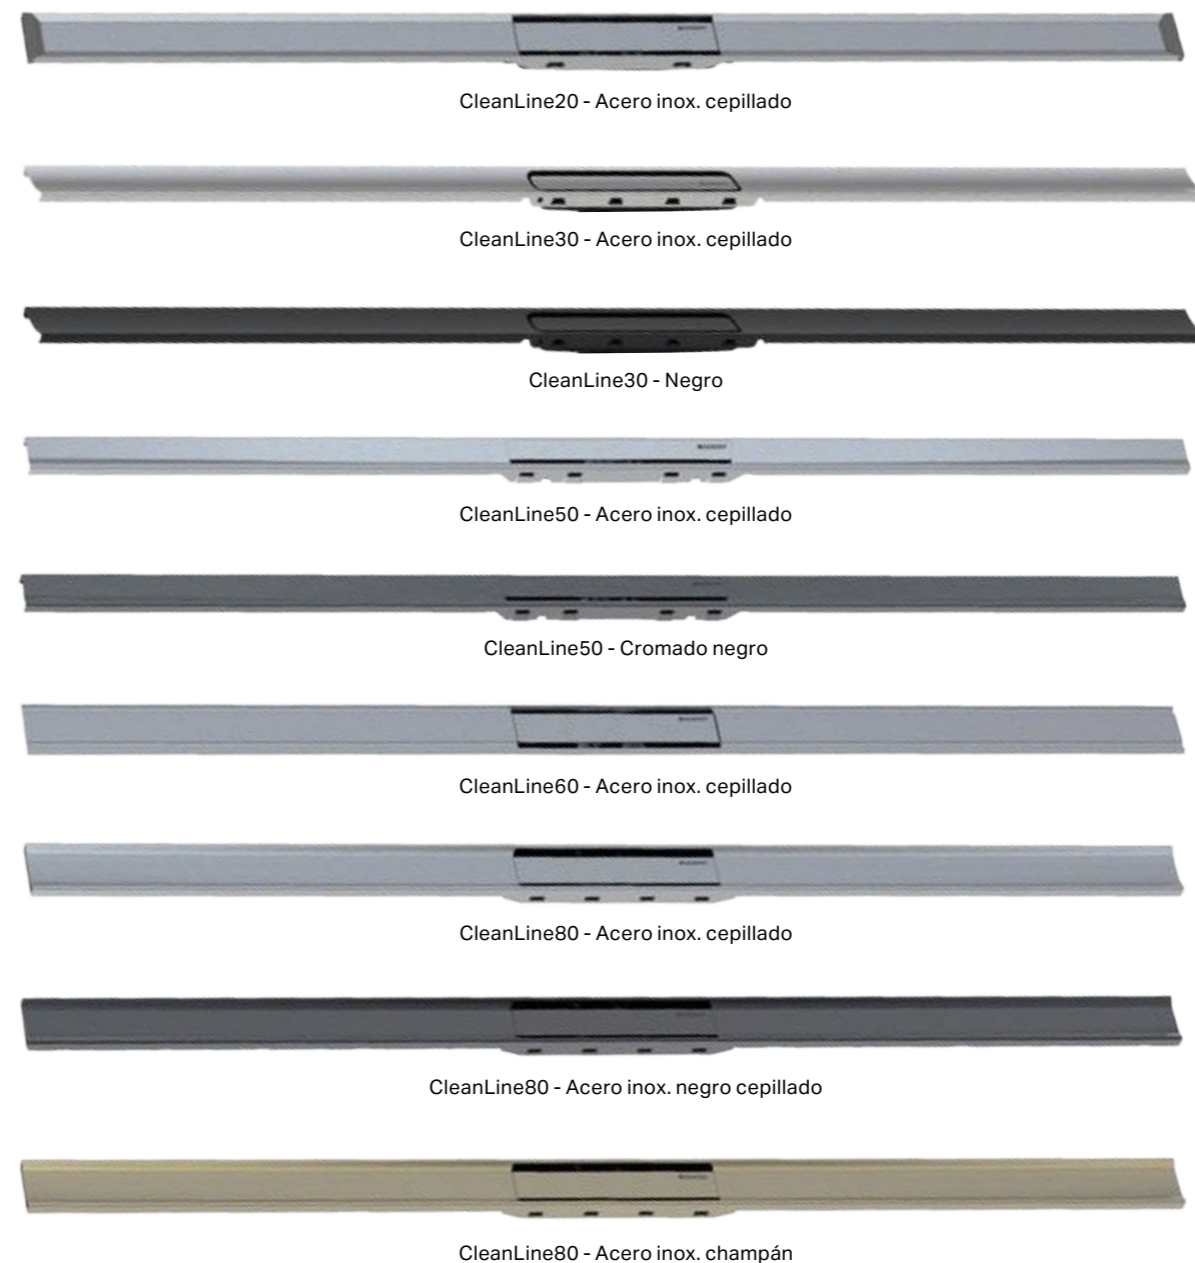

\*Disponible desde abril 2026.

GEBERIT CLEANWALL,  
SIFÓN DE PARED PARA DUCHA DE OBRA