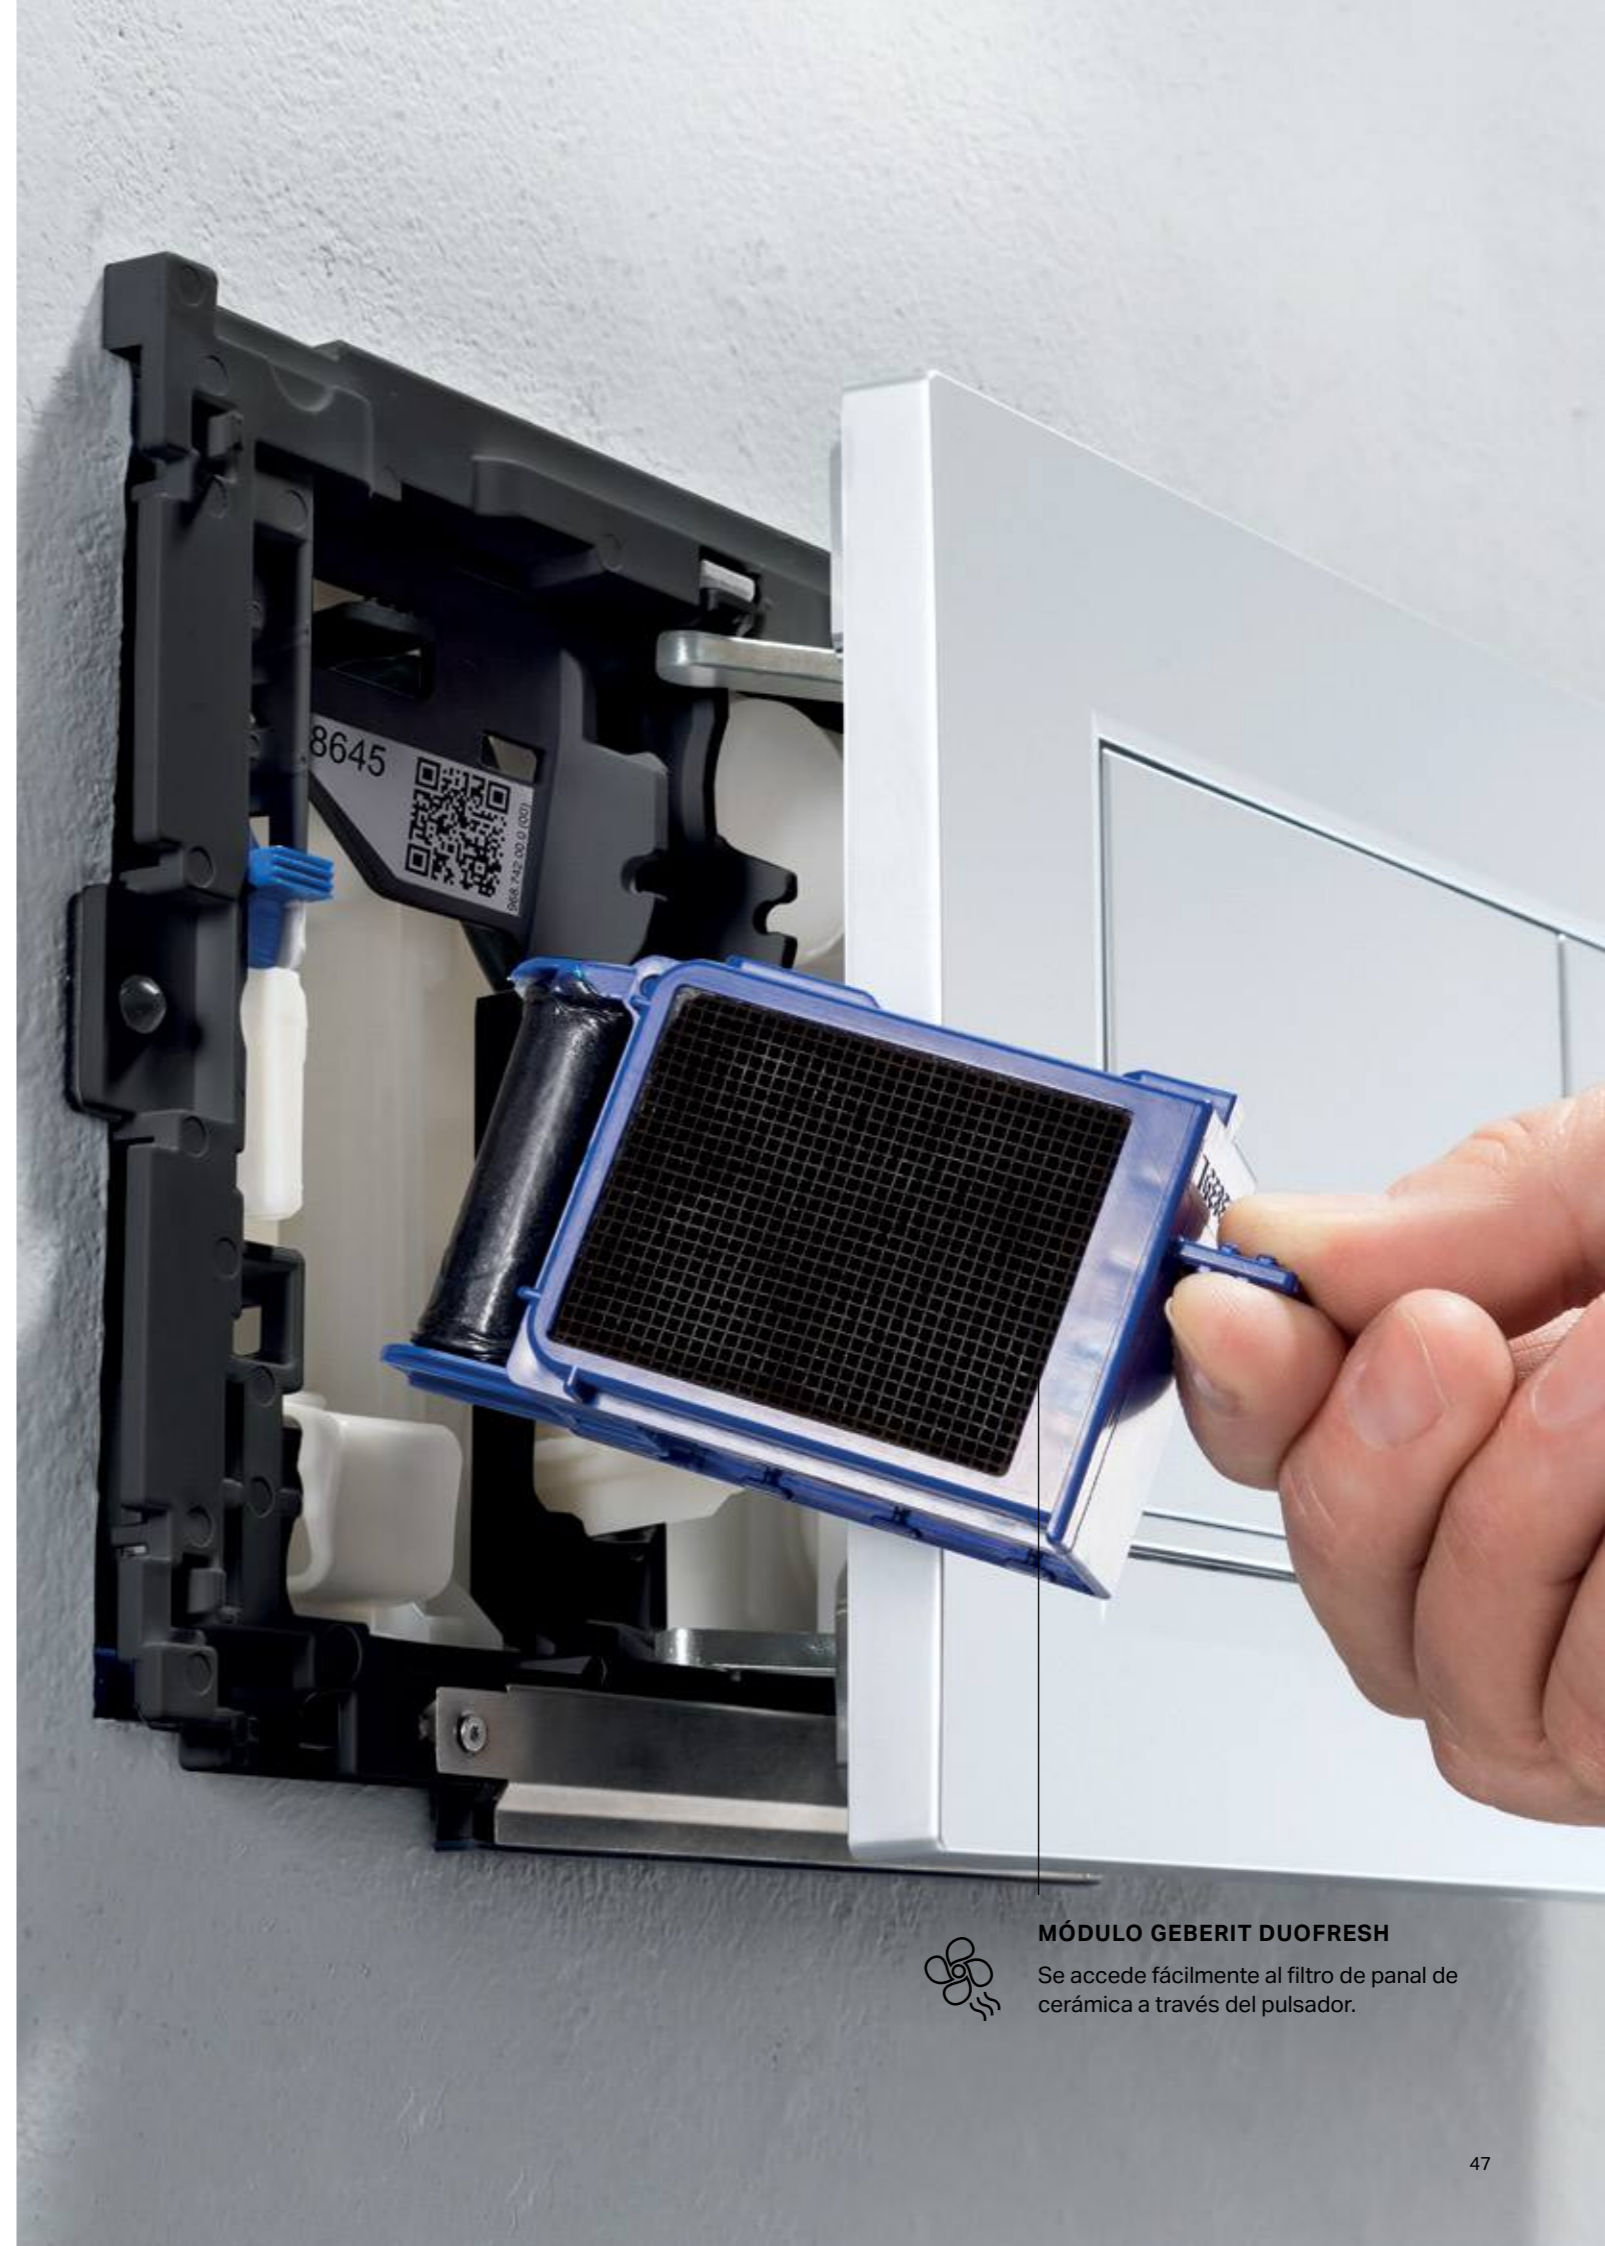

MÓDULO GEBERIT DUOFRESH

Se accede fácilmente al filtro de panel de cerámica a través del pulsador.