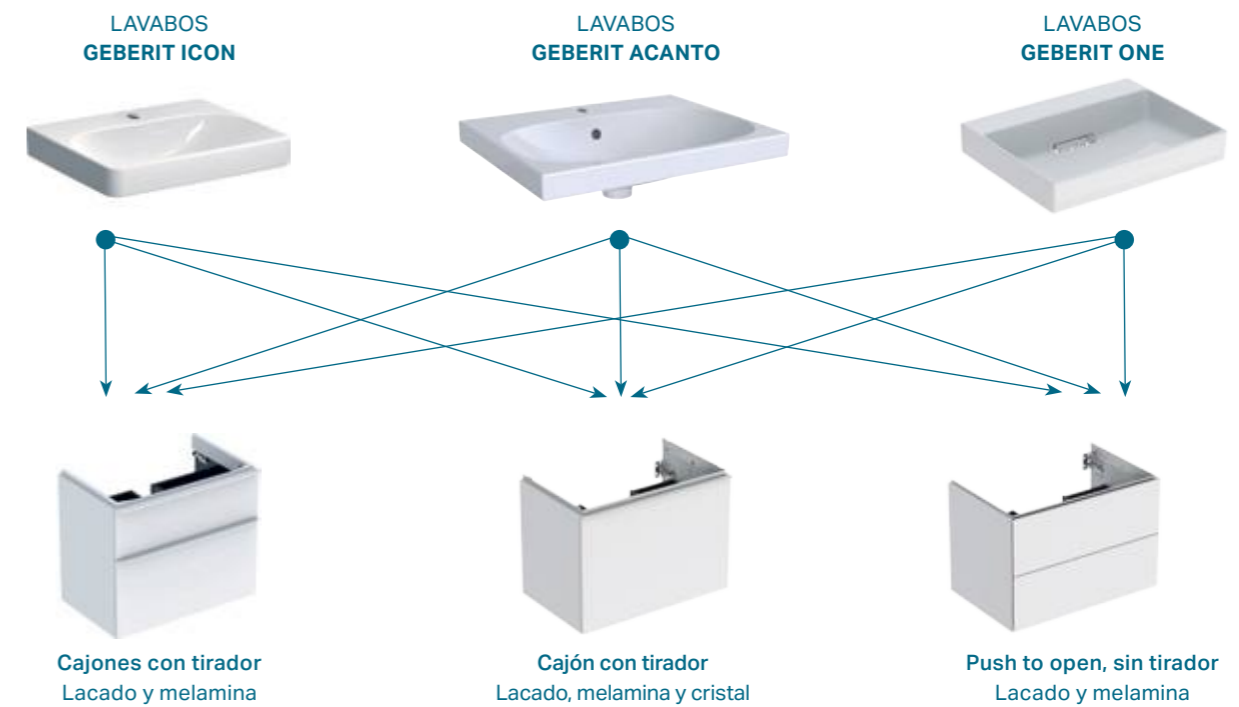

↑ Lavabo y mueble Geberit iCon