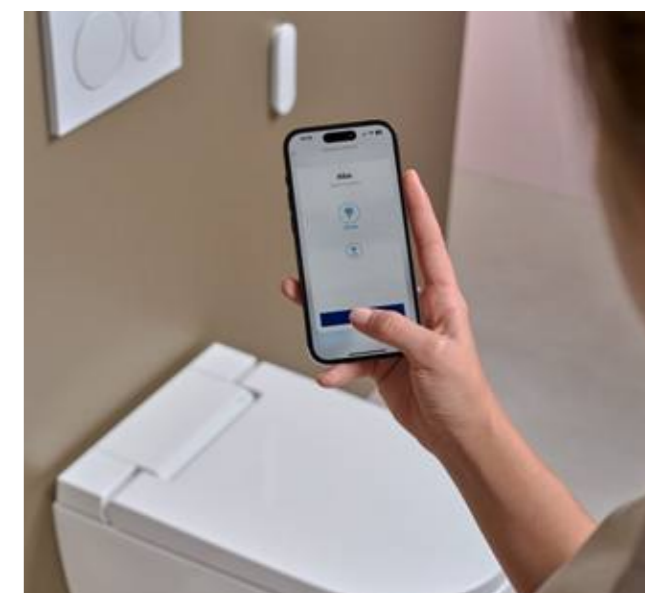

GEBERIT HOME

Con Geberit Home, puedes controlar productos Geberit como los inodoros bidé AquaClean, el armario con espejo Geberit ONE con ComfortLight y la unidad de eliminación de olores Geberit DuoFresh desde tu smartphone, vía Bluetooth.

Consíguela en Google Play

Descárgala en Apple Store