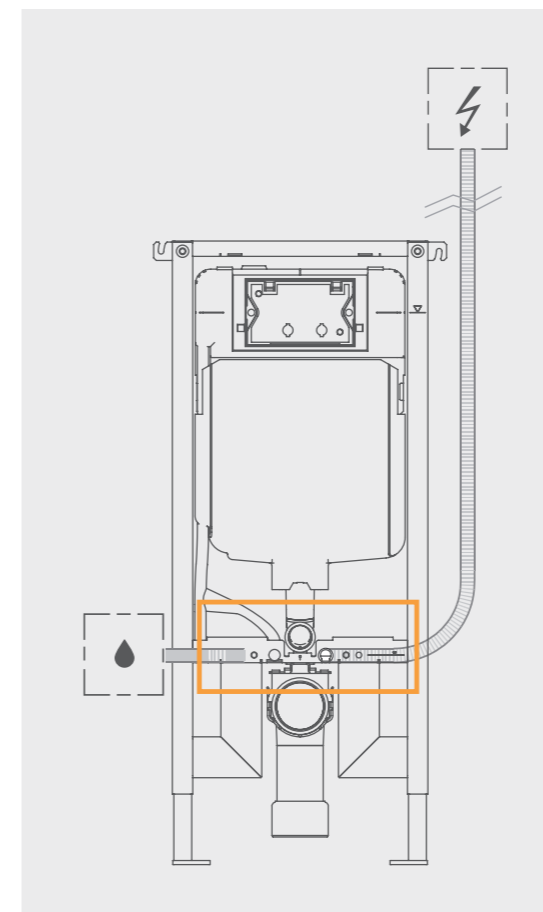

GEBERIT AQUACLEAN

HIGIENE ÍNTIMA SÓLO CON AGUA

Gracias a los inodoros bidé Geberit AquaClean podrás experimentar la limpieza suave con agua y disfrutarás de una inigualable sensación de frescor y limpieza durante todo el día.

Geberit AquaClean une el confort, el diseño y la durabilidad con la calidad Geberit para generar soluciones estéticas e innovadoras para el baño. Descubre ahora el inodoro que te limpia tan solo con agua.

INSTALACIÓN SENCILLA

Sólo necesitas una toma de agua y una de corriente eléctrica.

1 Quitar el tapón amarillo de la cisterna empotrada.