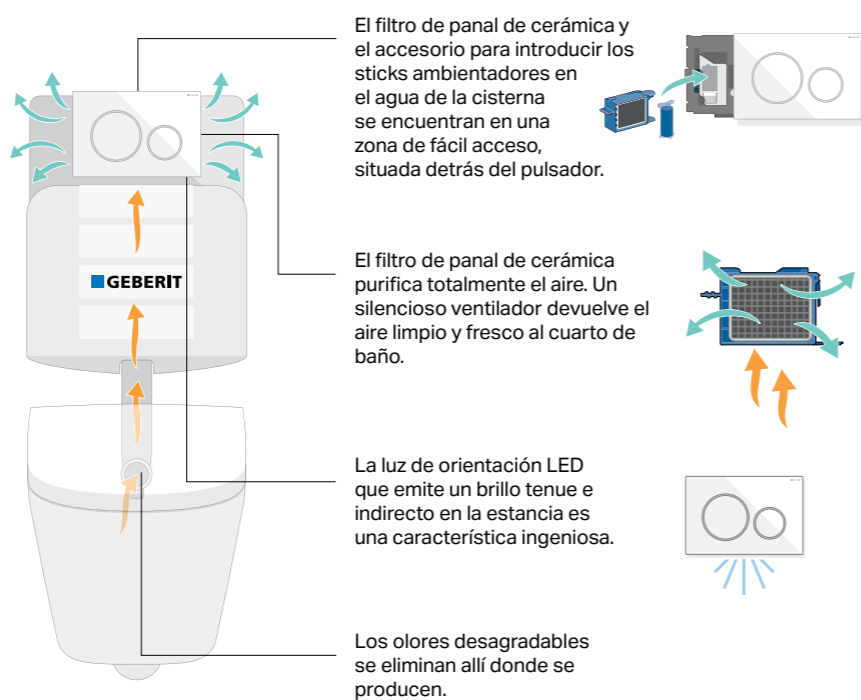

GEBERIT DUOFRESH

MEJOR SIN OLORES

LOS OLORES DESAGRADABLES EN EL BAÑO SON COSA DEL PASADO

Lo que ya existe desde hace tiempo en las cocinas, ahora se puede aplicar en el baño. Una forma efectiva de deshacerse de los olores desagradables. El módulo Geberit DuoFresh atrapa los malos olores directamente en el inodoro, limpia el aire en un filtro de panel de cerámica y lo devuelve a la habitación. Esto evita que los olores desagradables se propaguen por todo el baño y ya no hace falta abrir las ventanas o usar ambientadores. Gracias al sensor de proximidad, el sistema de eliminación de olores se enciende automáticamente tan pronto como alguien se sienta en el inodoro. Benefíciate de una mayor comodidad gracias a la luz de orientación LED y a la inserción de pastillas activas en la cisterna. El módulo Geberit DuoFresh se puede instalar fácilmente en cualquier cisterna Geberit Sigma y se puede combinar con casi cualquier pulsador de la gama Sigma.

MÓDULO GEBERIT DUOFRESH

VER VÍDEO
DE INSTALACIÓN
Y MANTENIMIENTO