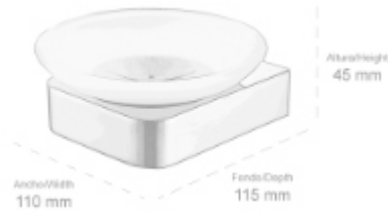

ALTURA/HEIGHT	LARGO/WIDTH	FONDO/DEPTH
125 mm	600 mm	220 mm

**Material: Latón / Material: Brass**

ALTURA/HEIGHT	LARGO/WIDTH	FONDO/DEPTH
125 mm	600 mm	220 mm

**Material: Latón / Material: Brass**

- **160801** Dosificador de jabón de cristal  
Acabado: Cromo brillo  
Wall-mounted glass soap dispenser  
Finish: Bright chrome

**Material: Latón y cristal arenado**  
*Material: Brass and sandblasted glass*

ALTURA/HEIGHT	ANCHO/WIDTH	FONDO/DEPTH
180 mm	77 mm	95 mm

- **160901** Jabonera de cristal de pared  
Acabado: Cromo brillo  
Wall-mounted glass soap dish  
Finish: Bright chrome

**Material: Latón y cristal arenado**  
*Material: Brass and sandblasted glass*

ALTURA/HEIGHT	ANCHO/WIDTH	FONDO/DEPTH
45 mm	110 mm	115 mm

- **161000** Portavasos de cristal de pared  
Acabado: Cromo brillo  
Wall-mounted glass tumbler  
Finish: Bright chrome