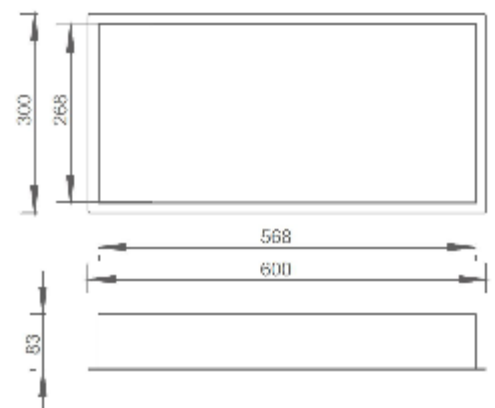

ALTURA/HEIGHT	ANCHO/WIDTH	FONDO/DEPTH
300 mm	600 mm	83 mm