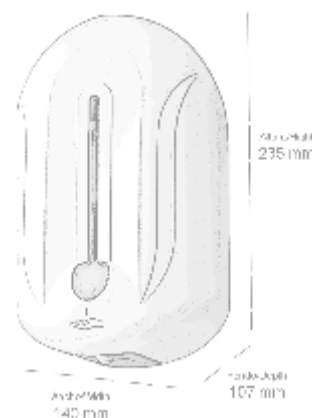

ALTURA/HEIGHT	ANCHO/WIDTH	FONDO/DEPTH
135 mm	140 mm	107 mm