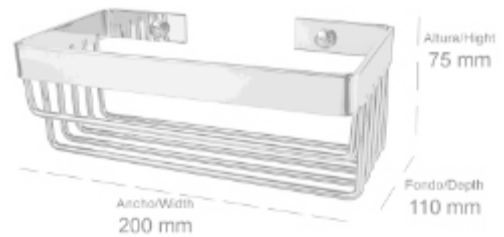

# LINER

- **064200** Esponjera / Jabonera de pared  
Acabado: Cromo brillo  
Wall-mounted shower basket  
Finish: Bright chrome

**Material: Acero inox / Stainless steel**

ALTURA/HEIGHT	ANCHO/WIDTH	FONDO/DEPTH
50 mm	200 mm	115 mm

- **130601AR** Esponjera ducha  
Acabado: Cromo brillo  
Shower basket  
Finish: Bright chrome

**Material: Acero inox / Stainless steel**

ALTURA/HEIGHT	ANCHO/WIDTH	FONDO/DEPTH
75 mm	200 mm	110 mm

- **130201** Toallero barra 30cm  
Acabado: Cromo brillo  
Towel bar 30cm  
Finish: Bright chrome
- **130301** Toallero barra 40cm  
Acabado: Cromo brillo  
Towel bar 40cm  
Finish: Bright chrome
- **130401** Toallero barra 50cm  
Acabado: Cromo brillo  
Towel bar 50cm  
Finish: Bright chrome
- **130501** Toallero barra 60cm  
Acabado: Cromo brillo  
Towel bar 60cm  
Finish: Bright chrome