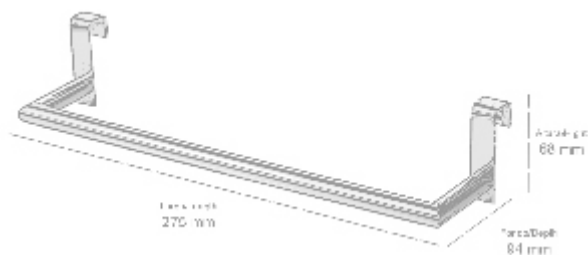

ALTURA/HEIGHT	LARGO/LENGTH	FONDO/DEPTH
68 mm	275 mm	94 mm