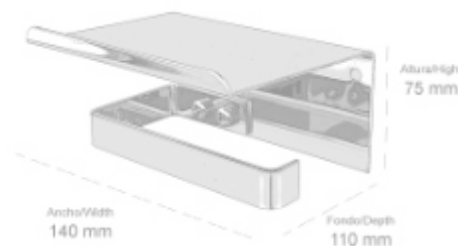

ALTURA/HEIGHT	ANCHO/WIDTH	FONDO/DEPTH
75 mm	140 mm	110 mm