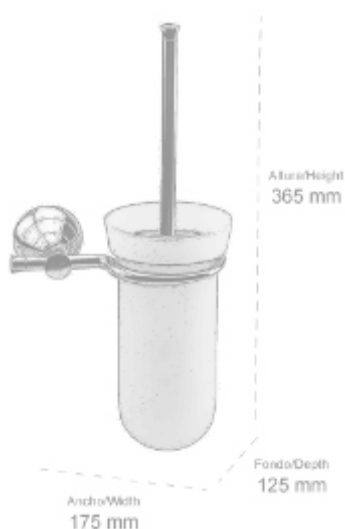

**Material: Latón / Material: Brass**

ALTURA/HEIGHT	LARGO/LENGTH	FONDO/DEPTH
135 mm	150 mm	160 mm

COLECCIÓN  
**SFERA**

- **140007** Toallero repisa  
Acabado: Cromo brillo  
Towel shelf  
Finish: Bright chrome

**Material: Latón / Material: Brass**

ALTURA/HEIGHT	LARGO/LENGTH	FONDO/DEPTH
130 mm	540 mm	305 mm

COLECCIÓN  
**SFERA**

- **140006** Escobillero de cristal de pared  
Acabado: Cromo brillo  
Wall-mounted glass toilet brush holder  
Finish: Bright chrome

**Material: Latón y cristal arenado**  
*Material: Brass and sandblasted glass*

ALTURA/HEIGHT	LARGO/LENGTH	FONDO/DEPTH
365 mm	175 mm	125 mm

COLECCIÓN  
**SFERA**

COLECCIÓN  
**SFERA**

**ACABADOS FINISHES**