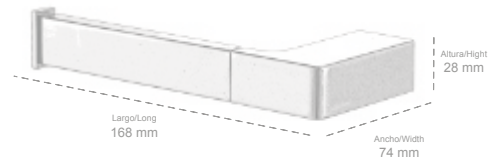

ALTURA/HEIGHT	ANCHO/WIDTH	FONDO/DEPTH
28 mm	168 mm	74 mm