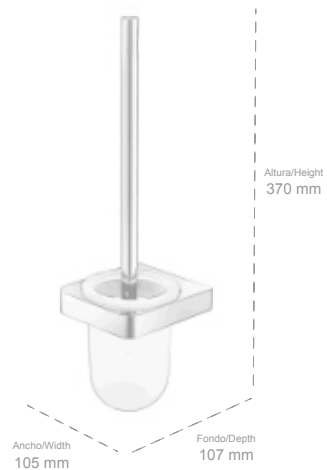

- **160600-N** Toallero barra 50cm  
Acabado: Negro mate  
Towel rail 50cm  
*Finish: Matt black*

ALTURA/HEIGHT	LARGO/WIDTH	FONDO/DEPTH
24 mm	305 mm 400 mm 500 mm	70 mm

**Material: Latón / Material: Brass**

- **160400-N** Toallero barra doble  
Acabado: Negro mate  
Double towel rail  
*Finish: Matt black*

ALTURA/HEIGHT	LARGO/WIDTH	FONDO/DEPTH
24 mm	600 mm	120 mm

**Material: Latón / Material: Brass**

- **160500-N** Toallero repisa con barra 60cm  
Acabado: Negro mate  
Towel shelf with bar 60cm  
*Finish: Matt black*

ALTURA/HEIGHT	LARGO/WIDTH	FONDO/DEPTH
125 mm	600 mm	220 mm

**Material: Latón / Material: Brass**

ALTURA/HEIGHT	ANCHO/WIDTH	FONDO/DEPTH
370 mm	105 mm	107 mm

- **160800-N** Dosificador de jabón de pared  
Acabados: Negro mate  
Wall-mounted glass soap dispenser  
Finish: *Matt black*

**Material: Latón y cristal arenado**  
*Material: Brass and sandblasted glass*