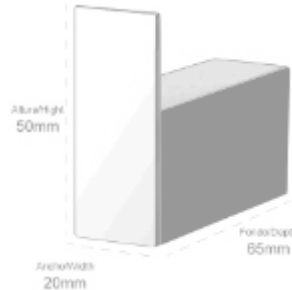

KUO

COLECCIÓN