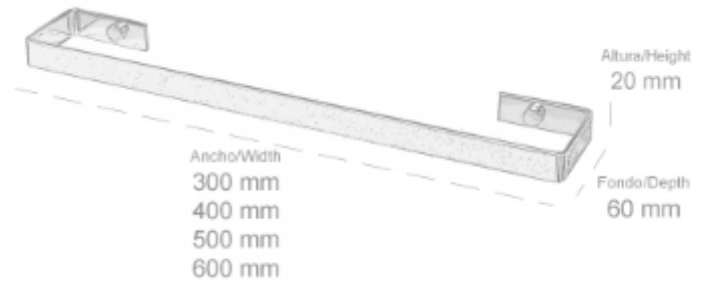

ALTURA/HEIGHT	LARGO/LENGTH	FONDO/DEPTH
20 mm	300 mm	60 mm
	400 mm	
	500 mm	
	600 mm	

Material: Acero inox / Stainless steel

COLECCIÓN