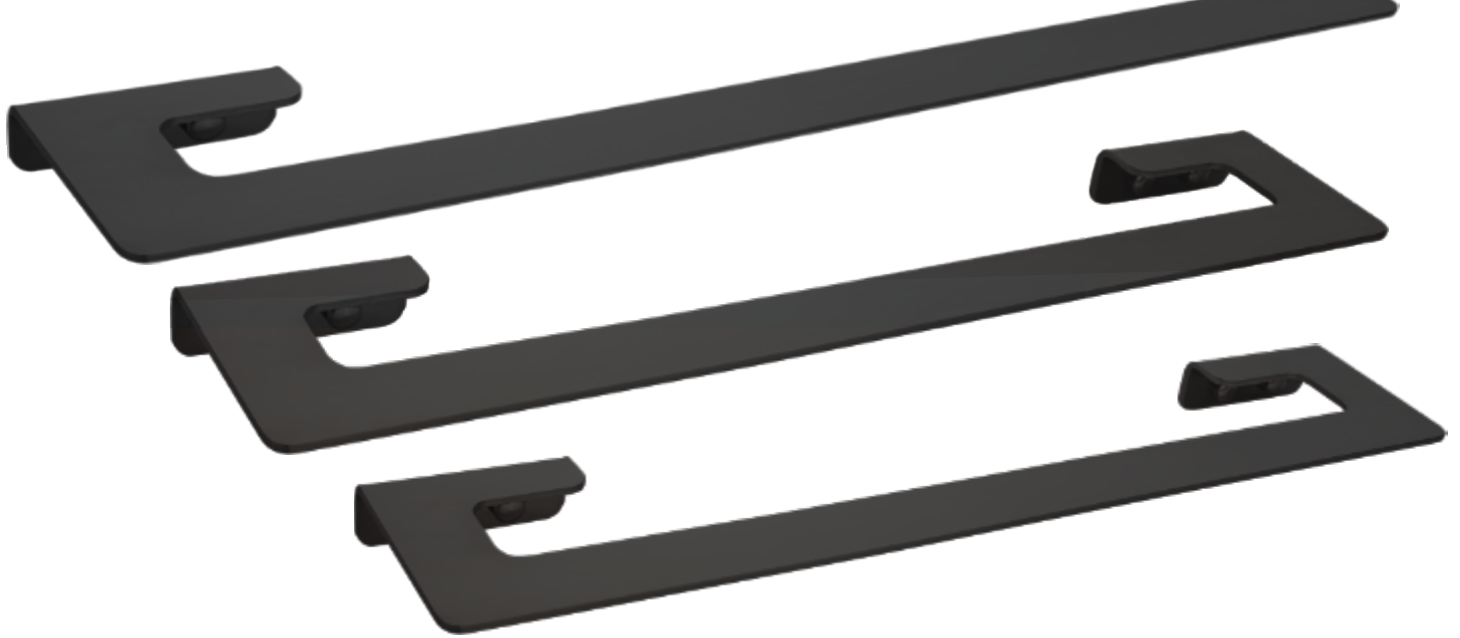

- **170301-N** Toallero barra 30cm
  Acabado: Negro mate
  Towel bar 30cm
  Finish: Matt black
- **170401-N** Toallero barra 40cm
  Acabado: Negro mate
  Towel bar 40cm
  Finish: Matt black
- **170501-N** Toallero barra 50cm
  Acabado: Negro mate
  Towel bar 50cm
  Finish: Matt black