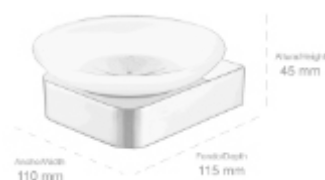

ALTURA/HEIGHT	ANCHO/WIDTH	FONDO/DEPTH
45 mm	110 mm	115 mm