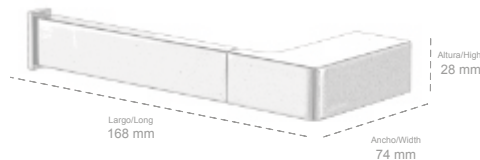

- **160001** Percha de baño 90°
  Acabado: Cromo brillo
  90° Robe hook
  Finish: Bright chrome

ALTURA/HEIGHT	ANCHO/WIDTH	FONDO/DEPTH
50 mm	20 mm	65 mm

Material: Latón / Material: Brass

- **160201** Portarrollos sin tapa
  Acabado: Cromo brillo
  Toilet roll holder without cover
  Finish: Bright chrome

Material: Latón / Material: Brass

ALTURA/HEIGHT	LARGO/WIDTH	FONDO/DEPTH
28 mm	168 mm	74 mm