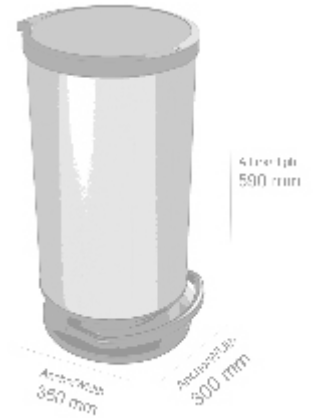

ALTURA/HEIGHT	ANCHO/WIDTH	FONDO/DEPTH
590 mm	300 mm	360 mm