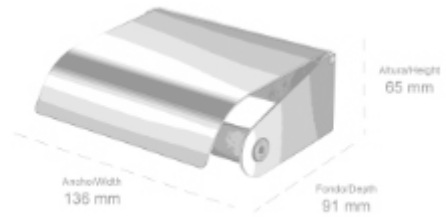

**Material: Latón / Material: Brass**

ALTURA/HEIGHT	LARGO/WIDTH	FONDO/DEPTH
68 mm	380 mm	94 mm

COLECCIÓN

- **051501-N** Portarrollos con tapa Short  
Acabado: Negro  
Toilet roll holder Short  
Finish: Black

**Material: Latón / Material: Brass**

ALTURA/HEIGHT	ANCHO/WIDTH	FONDO/DEPTH
65 mm	136 mm	91 mm

- **065001** Escobillero cuadrado de pared  
Acabado: Cromo brillo  
Wall-mounted square toilet brush holder  
Finish: Bright chrome
- **065001-N** Escobillero cuadrado de pared  
Acabado: Negro mate  
Wall-mounted square toilet brush holder  
Finish: Matt black
- **067001** Escobillero cuadrado suelo  
Acabado: Cromo brillo  
Floor square toilet brush holder  
Finish: Bright chrome
- **067001-N** Escobillero cuadrado suelo  
Acabado: Negro mate  
Floor square toilet brush holder  
Finish: Matt black