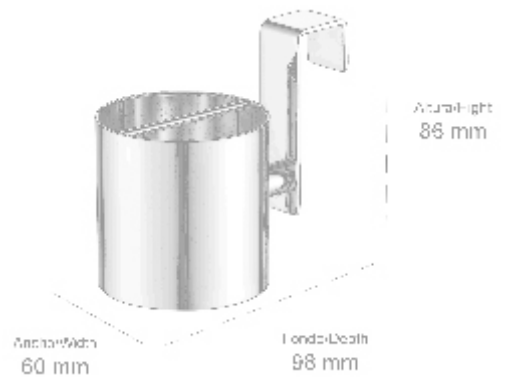

**Material: Latón / Material: Brass**

ALTURA/HEIGHT	LARGO/LENGTH	FONDO/DEPTH
68 mm	275 mm	94 mm

COLECCIÓN

ALTURA/HEIGHT	LARGO/LENGTH	FONDO/DEPTH
68 mm	375 mm	94 mm

**Material: Latón / Material: Brass**

- **126166** Soporte de secador colgante  
Acabado: Cromo brillo  
Hanging hairdryer holder  
Finish: Bright chrome
- **126167** Soporte de secador colgante  
Acabado: Blanco mate  
Hanging hairdryer holder  
Finish: Matt white
- **126168** Soporte de secador colgante  
Acabado: Negro mate  
Hanging hairdryer holder  
Finish: Matt black

ALTURA/HEIGHT	ANCHO/WIDTH	FONDO/DEPTH
68 mm	94 mm	127 mm

**Material: Latón / Material: Brass**

- **126169** Soporte de plancha colgante  
Acabado: Cromo brillo  
Hanging hair straightener holder  
Finish: Bright chrome
- **126170** Soporte de plancha colgante  
Acabado: Blanco mate  
Hanging hair straightener holder  
Finish: Matt white
- **126171** Soporte de plancha colgante  
Acabado: Negro mate  
Hanging hair straightener holder  
Finish: Matt black