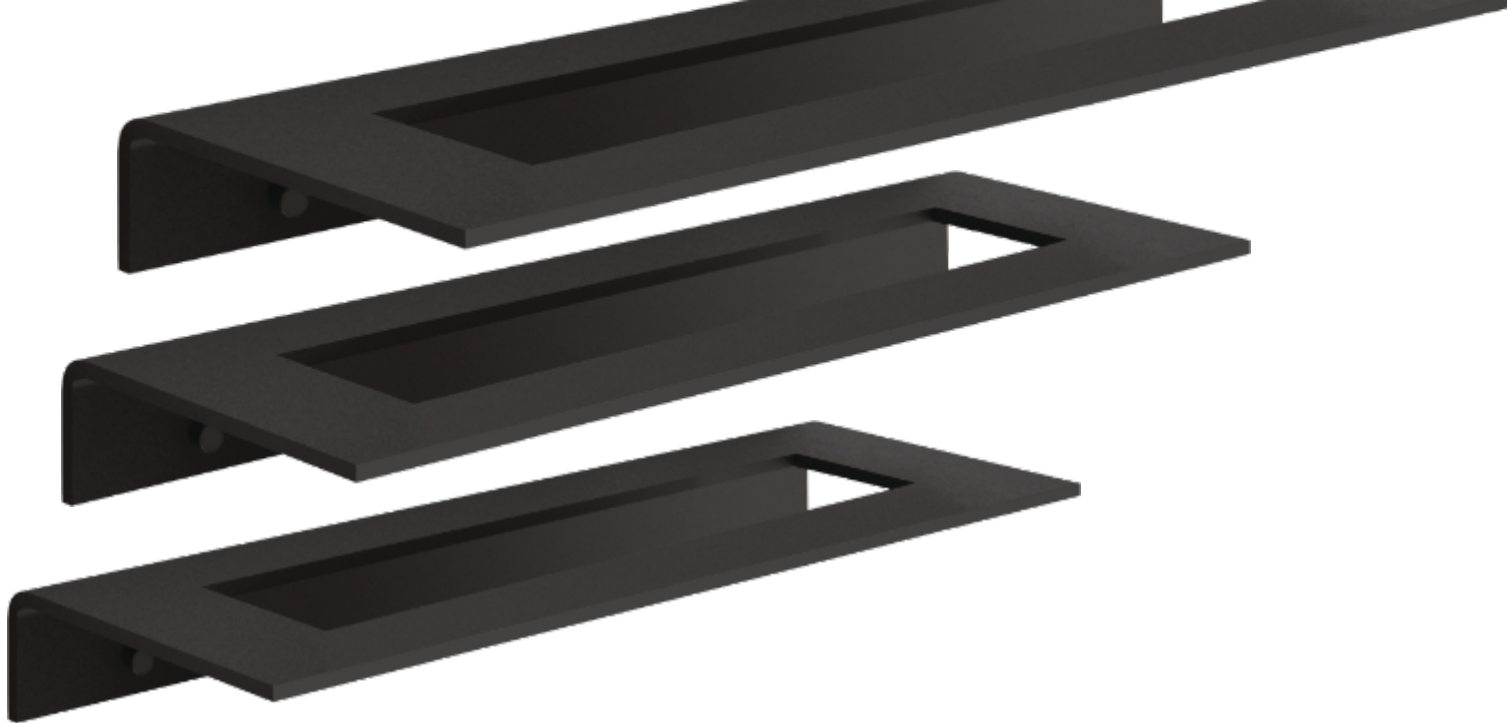

- **171101-N** Toallero barra 30cm
  Acabado: Negro mate
  Towel bar 30cm
  Finish: Matt black
- **171201-N** Toallero barra 40cm
  Acabado: Negro mate
  Towel bar 40cm
  Finish: Matt black
- **171301-N** Toallero barra 50cm
  Acabado: Negro mate
  Towel bar 50cm
  Finish: Matt black