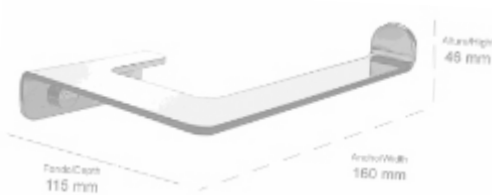

ALTURA/HEIGHT	ANCHO/WIDTH	FONDO/DEPTH
46 mm	160 mm	115 mm