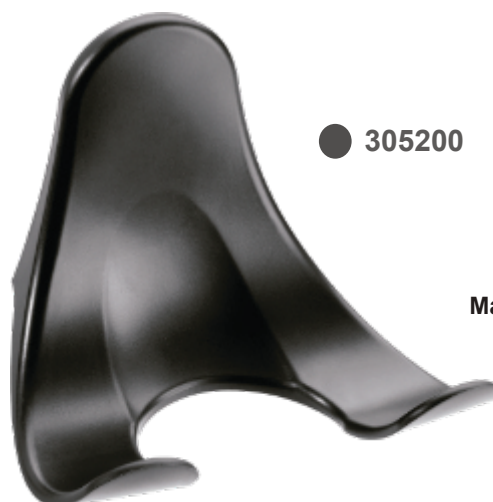

● 305200 Soporte de pared Acabados: Negro Mate Wall holder Finished: Matt Black

Material: ABS / Material: ABS