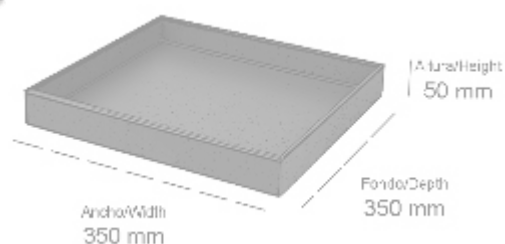

ALTURA/HEIGHT	ANCHO/WIDTH	FONDO/DEPTH
50 mm	350 mm	350 mm