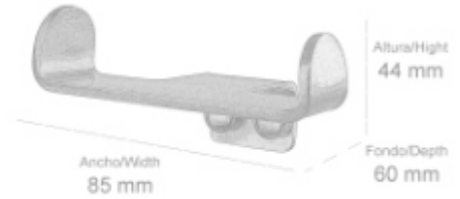

ALTURA/HEIGHT	ANCHO/WIDTH	FONDO/DEPTH
44 mm	85 mm	60 mm