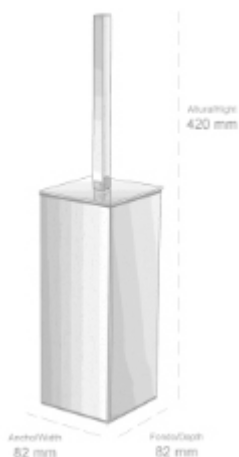

TOP ONE

- **065001** Escobillero cuadrado de pared
  Acabado: Cromo brillo
  Wall-mounted square toilet brush holder
  Finish: Bright chrome
- **065001-N** Escobillero cuadrado de pared
  Acabado: Negro mate
  Wall-mounted square toilet brush holder
  Finish: Matt black
- **067001** Escobillero cuadrado de suelo
  Acabado: Cromo brillo
  Floor square toilet brush holder
  Finished: Bright chrome
- **067001-N** Escobillero cuadrado de suelo
  Acabado: Negro mate
  Floor square toilet brush holder
  Finish: Matt black

Material: Latón / Material: Brass

ALTURA/HEIGHT	ANCHO/WIDTH	FONDO/DEPTH
420 mm	82 mm	82 mm