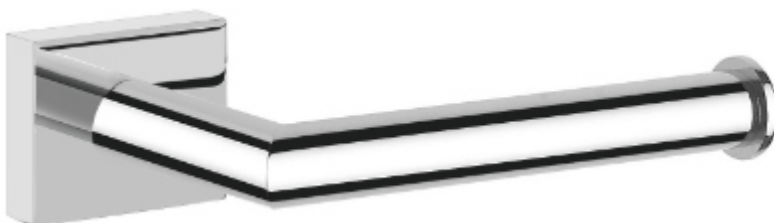

- **180300** Portarrollos sin tapa
  Acabado: Cromo brillo
  Toilet roll holder without cover
  Finish: Bright chrome

Material: Latón / Material: Brass