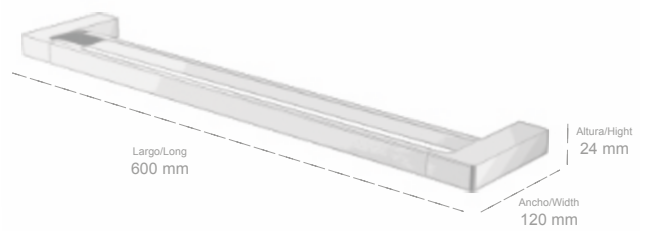

- **160201** Portarrollos sin tapa  
Acabado: Cromo brillo  
Toilet roll holder without cover  
Finish: Bright chrome

**Material: Latón / Material: Brass**

ALTURA/HEIGHT	LARGO/WIDTH	FONDO/DEPTH
28 mm	168 mm	74 mm

- **160101** Portarrollos reserva  
Acabado: Cromo brillo  
Spare toilet roll holder  
Finish: Bright chrome

**Material: Latón / Material: Brass**

ALTURA/HEIGHT	ANCHO/WIDTH	FONDO/DEPTH
169 mm	55 mm	94 mm

● **160401** Toallero barra doble 60cm  
 Acabado: Cromo brillo  
 Double towel rail 60cm  
 Finished: Bright chrome

**Material: Latón / Material: Brass**

ALTURA/HEIGHT	LARGO/WIDTH	FONDO/DEPTH
24 mm	600 mm	120 mm