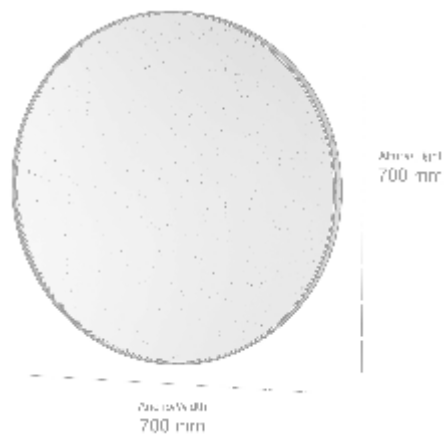

ALTURA/HEIGHT	ANCHO/WIDTH	FONDO/DEPTH
700 mm	700 mm	30 mm