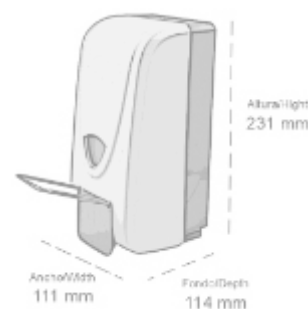

ALTURA/HEIGHT	ANCHO/WIDTH	FONDO/DEPTH
231 mm	111 mm	114 mm