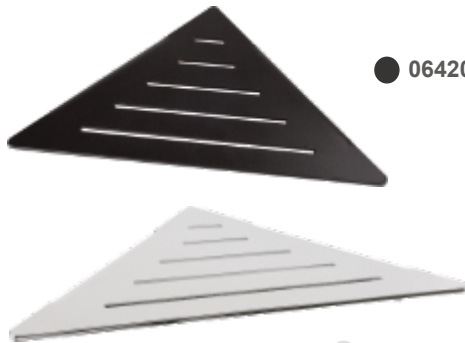

● **064202-N** Esponjera / Jabonera de rincón
Acabado: Negro mate
Corner shower basket
Finish: Matt black