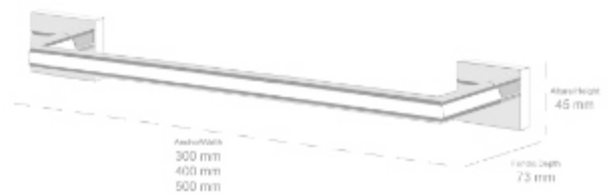

KLOE

COLECCIÓN

- **181000** Toallero de barra 30cm
  Acabado: Cromo brillo
  Towel bar 30cm
  Finish: Bright chrome
- **180400** Toallero de barra 40cm
  Acabado: Cromo brillo
  Towel bar 40cm
  Finishe: Bright chrome
- **180500** Toallero de barra 50cm
  Acabado: Cromo brillo
  Towel bar 50cm
  Finish: Bright chrome

ALTURA/HEIGHT	LARGO/WIDTH	FONDO/DEPTH
45 mm	300 mm	73 mm
	400 mm	
	500 mm	

Material: Latón / Material: Brass

- **180900** Escobillero vaso cristal de pared
  Acabado: Cromo brillo
  Wall-mounted glass toilet brush holder
  Finish: Bright chrome

Material: Latón y cristal arenado
Material: Brass and sandblasted glass

ALTURA/HEIGHT	ANCHO/WIDTH	FONDO/DEPTH
370 mm	95 mm	135 mm