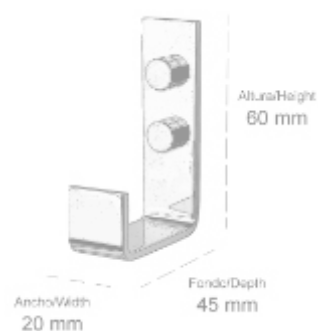

**Material: Acero inox / Stainless steel**

ALTURA/HEIGHT	ANCHO/WIDTH	FONDO/DEPTH
60 mm	70 mm	65 mm

- **131801-N** Percha de baño  
Acabado: Negro mate  
Robe hook  
Finish: Matt black

**Material: Acero inox / Stainless steel**