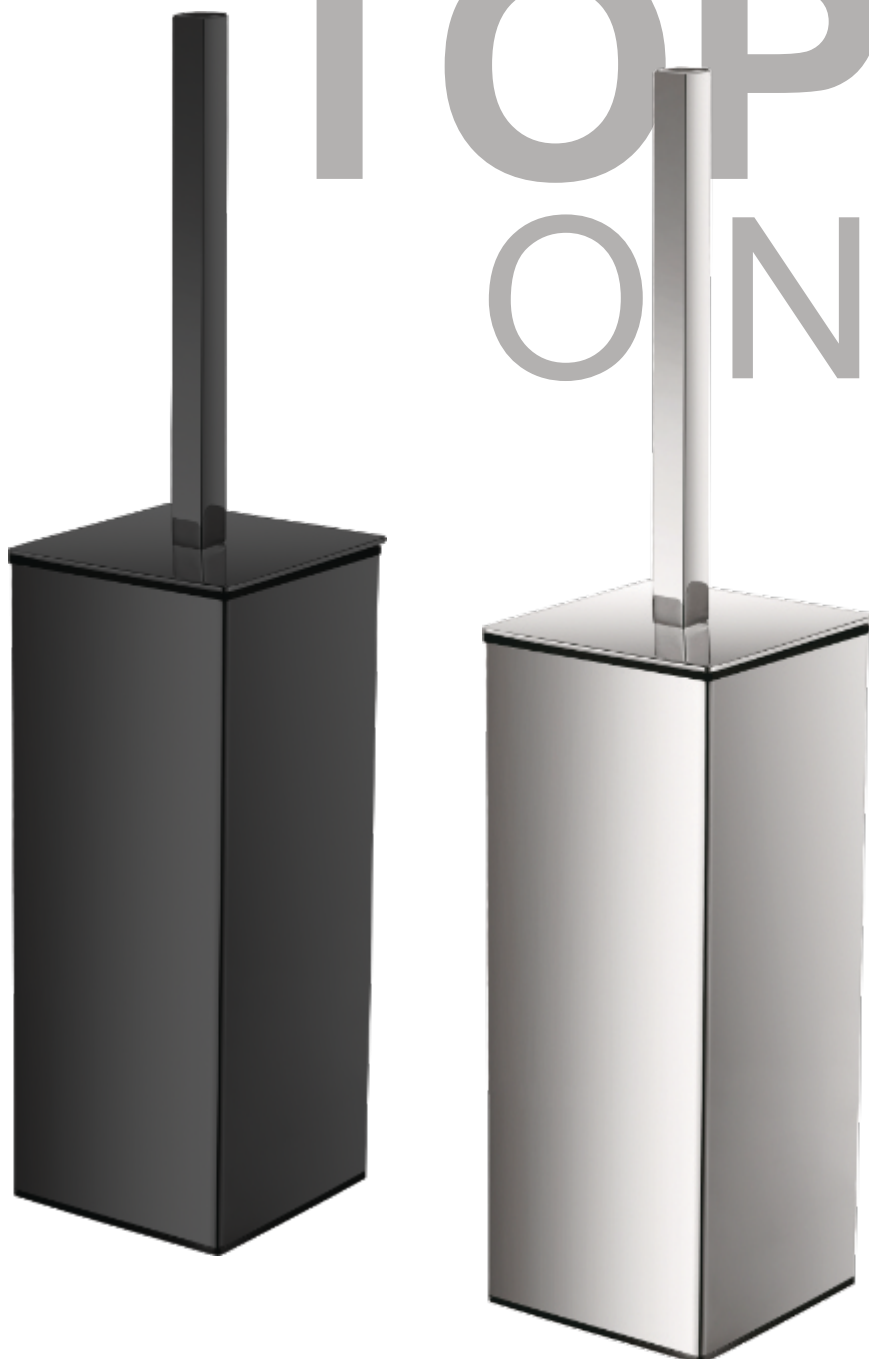

TOP ONE

- **065001** Escobillero cuadrado de pared
  Acabado: Cromo brillo
  Wall-mounted square toilet brush holder
  Finish: Bright chrome
- **065001-N** Escobillero cuadrado de pared
  Acabado: Negro mate
  Wall-mounted square toilet brush holder
  Finish: Matt black
- **067001** Escobillero cuadrado de suelo
  Acabado: Cromo brillo
  Floor square toilet brush holder
  Finish: Bright chrome
- **067001-N** Escobillero cuadrado de suelo
  Acabado: Negro mate
  Floor square toilet brush holder
  Finish: Matt black