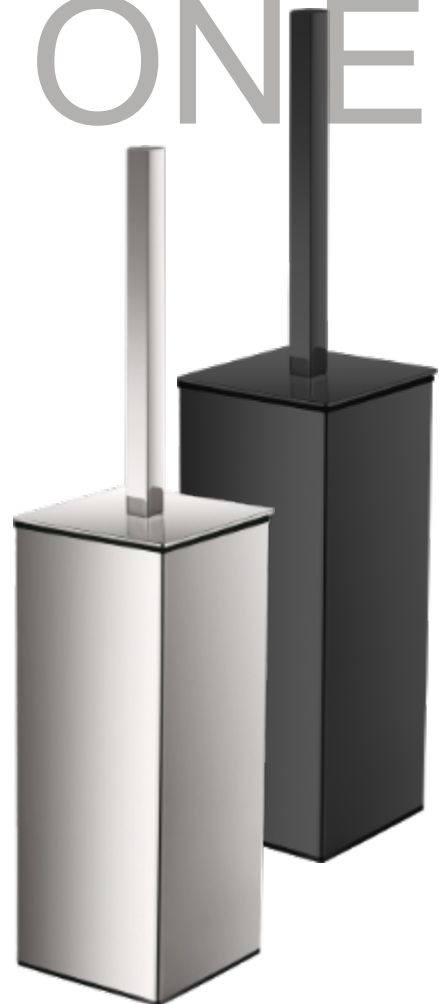

**Material: Latón / Material: Brass**

ALTURA/HEIGHT	ANCHO/WIDTH	FONDO/DEPTH
420 mm	82 mm	82 mm

TOP ONE