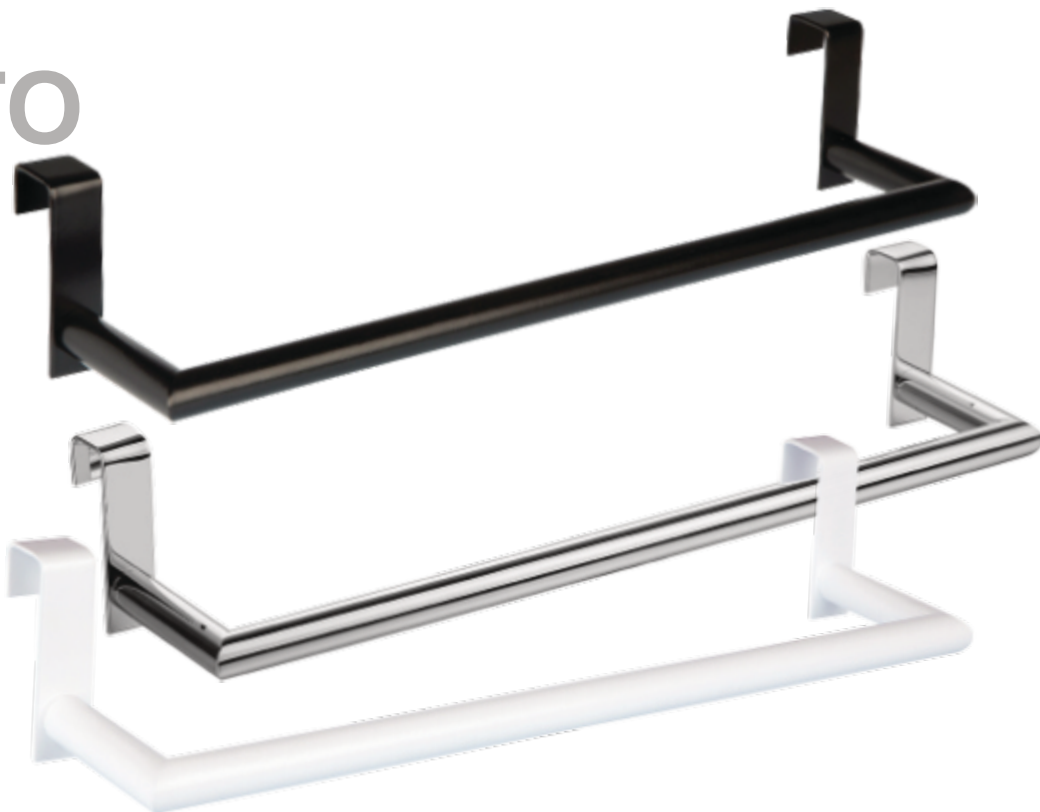

# VITTO

ACCESORIOS COLGANTES

COLECCIÓN  
**VITTO**

- **126178** Toallero barra colgante rectangular  
Acabado: Cromo brillo  
Hanging square towel bar  
Finish: Bright chrome
- **126179** Toallero barra colgante rectangular  
Acabado: Negro mate  
Hanging square towel bar  
Finish: Matt black

ALTURA/HEIGHT	ANCHO/WIDTH	FONDO/DEPTH
68 mm	380 mm	94 mm

**Material: Latón / Material: Brass**

- **126163** Toallero barra colgante 27cm redondo  
Acabado: Cromo brillo  
Round hanging towel bar 27cm  
Finish: Bright chrome
- **126164** Toallero barra colgante 27cm redondo  
Acabado: Blanco mate  
Round hanging towel bar 27cm  
Finish: Matt white
- **126165** Toallero barra colgante 27cm redondo  
Acabado: Negro mate  
Round hanging towel bar 27cm  
Finish: Matt black