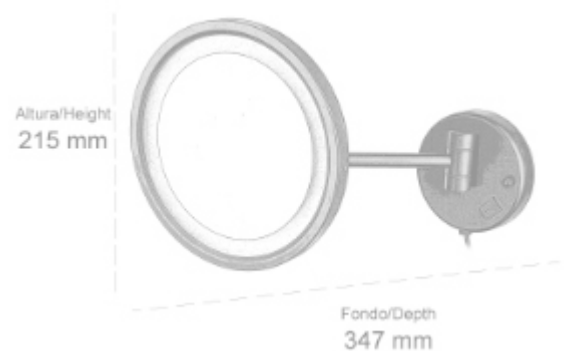

ALTURA/HEIGHT	ANCHO/WIDTH	FONDO/DEPTH
215 mm	347 mm	- mm