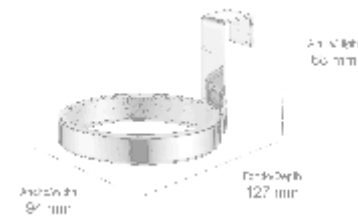

- **126168** Soporte de secador colgante
  Acabado: Negro
  Hanging hairdryer holder
  Finish: Black

ALTURA/HEIGHT	ANCHO/WIDTH	FONDO/DEPTH
68 mm	94 mm	127 mm