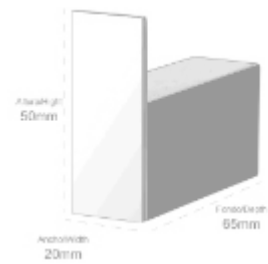

# KUO

COLECCIÓN

● **160000-N**  
 Percha de baño 90°  
 Acabado: Negro mate  
 90° Robe hook  
 Finish: Matt black

**Material: Latón / Material: Brass**

ALTURA/HEIGHT	ANCHO/WIDTH	FONDO/DEPTH
50 mm	20 mm	65 mm