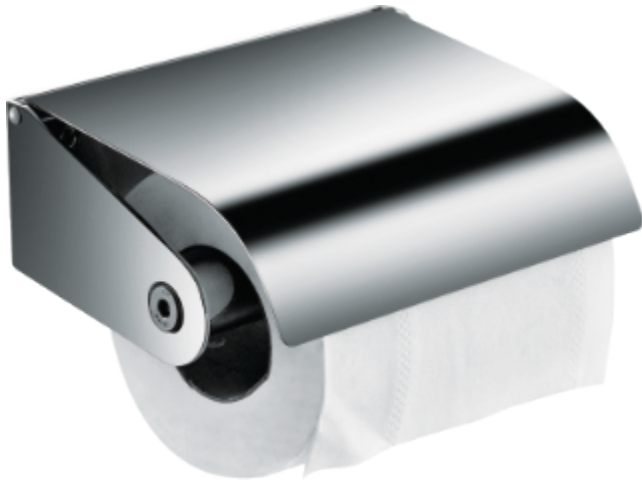

KLOE

COLECCIÓN

- **051501** Portarrollos con tapa Short
  Acabado: Cromo brillo
  Toilet roll holder Short
  Finish: Bright chrome

Material: Latón / Material: Brass