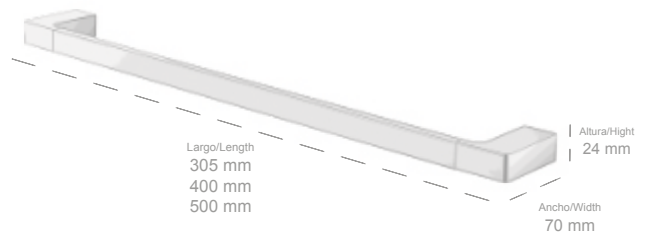

ALTURA/HEIGHT	LARGO/WIDTH	FONDO/DEPTH
24 mm	305 mm 400 mm 500 mm	70 mm

Material: Latón / Material: Brass