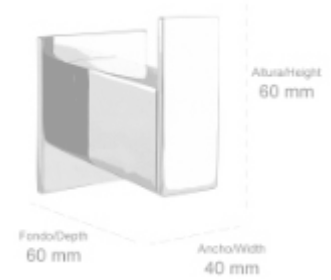

ALTURA/HEIGHT	LARGO/WIDTH	FONDO/DEPTH
125 mm	600 mm	220 mm

**Material: Latón / Material: Brass**

ALTURA/HEIGHT	LARGO/WIDTH	FONDO/DEPTH
43 mm	318 mm	74 mm
	418 mm	
	518 mm	

**Material: Latón / Material: Brass**

ADHESIVO  
ADHESIVE

- **161501** Percha de baño 90°  
Acabado: Cromo brillo  
90° Robe hook  
Finish: Bright chrome

**Material: Latón / Material: Brass**

ALTURA/HEIGHT	ANCHO/WIDTH	FONDO/DEPTH
60 mm	40 mm	60 mm

ADHESIVO  
ADHESIVE

- **161701** Portarrollos sin tapa  
Acabado: Cromo brillo  
Toilet roll holder without cover  
Finish: Bright chrome