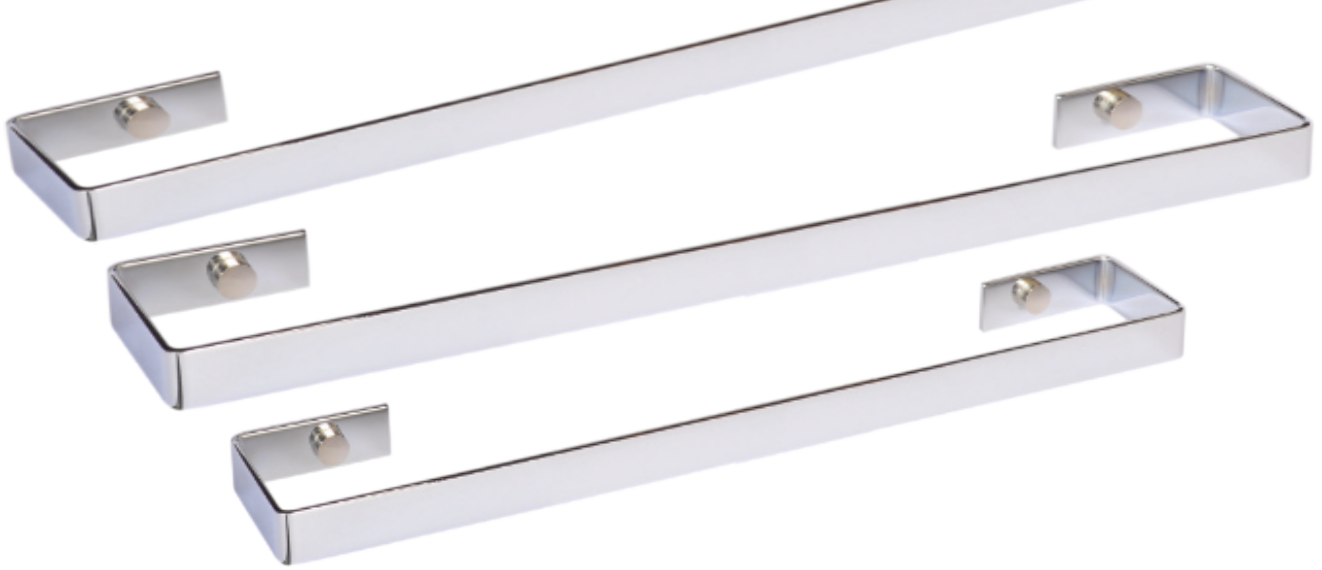

# LINER

- **064200** Esponjera / Jabonera de pared  
Acabado: Cromo brillo  
Wall-mounted shower basket  
Finish: Bright chrome

**Material: Acero inox / Stainless steel**

ALTURA/HEIGHT	ANCHO/WIDTH	FONDO/DEPTH
50 mm	200 mm	115 mm

- **130601AR** Esponjera ducha  
Acabado: Cromo brillo  
Shower basket  
Finish: Bright chrome

**Material: Acero inox / Stainless steel**

ALTURA/HEIGHT	ANCHO/WIDTH	FONDO/DEPTH
75 mm	200 mm	110 mm

- **130201** Toallero barra 30cm  
Acabado: Cromo brillo  
Towel bar 30cm  
Finish: Bright chrome
- **130301** Toallero barra 40cm  
Acabado: Cromo brillo  
Towel bar 40cm  
Finish: Bright chrome
- **130401** Toallero barra 50cm  
Acabado: Cromo brillo  
Towel bar 50cm  
Finish: Bright chrome
- **130501** Toallero barra 60cm  
Acabado: Cromo brillo  
Towel bar 60cm  
Finish: Bright chrome