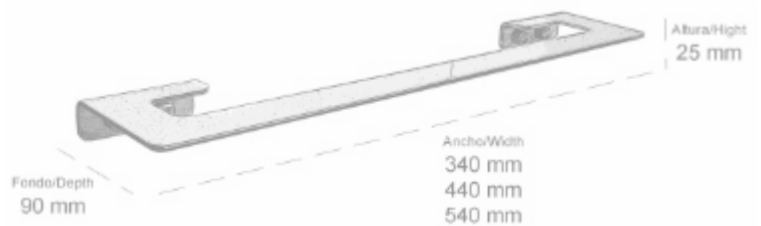

ALTURA/HEIGHT	ANCHO/WIDTH	FONDO/DEPTH
25 mm	340 mm	90 mm
	440 mm	
	540 mm	

Material: Acero Inox / Stainless steel