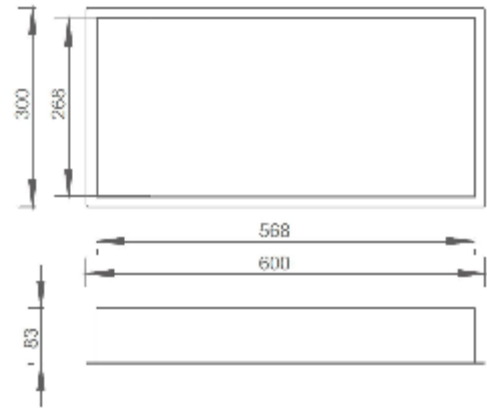

ALTURA/HEIGHT	ANCHO/WIDTH	FONDO/DEPTH
300 mm	600 mm	83 mm