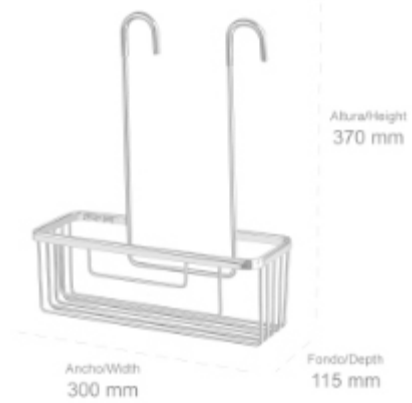

ALTURA/HEIGHT	ANCHO/WIDTH	FONDO/DEPTH
155 mm	480 mm	260 mm

**Material: Acero inox / Stainless steel**

● **151200** Toallero repisa con barra  
Acabado: Cromo brillo  
Towel shelf with bar  
Finish: Bright chrome

● **151200-N** Toallero repisa con barra  
Acabado: Negro mate  
Towel shelf with bar  
Finish: Matt black

ALTURA/HEIGHT	ANCHO/WIDTH	FONDO/DEPTH
150 mm	530 mm	230 mm

**Material: Acero inox / Stainless steel**

● 065200

Esponjera colgante de grifo  
 Acabado: Cromo brillo  
 Hanging shower basket for tap  
 Finish: Bright chrome

**Material: Latón / Material: Brass**

ALTURA/HEIGHT	ANCHO/WIDTH	FONDO/DEPTH
370 mm	300 mm	115 mm