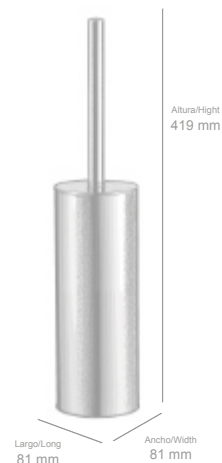

**Material: Latón y cristal arenado**  
*Material: Brass and sandblasted glass*

ALTURA/HEIGHT	ANCHO/WIDTH	FONDO/DEPTH
175 mm	68 mm	125 mm

# KLOE

COLECCIÓN

- **051501** Portarrollos con tapa Short  
Acabado: Cromo brillo  
Toilet roll holder Short  
Finish: Bright chrome

**Material: Latón / Material: Brass**

ALTURA/HEIGHT	ANCHO/WIDTH	FONDO/DEPTH
65 mm	136 mm	91 mm

**Material: Latón / Material: Brass**

ALTURA/HEIGHT	ANCHO/WIDTH	FONDO/DEPTH
419 mm	81 mm	81 mm