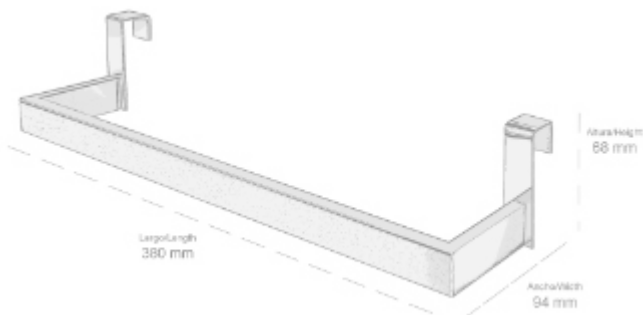

- **126179** Toallero barra colgante rectangular
  Acabado: Negro mate
  Hanging square towel bar
  Finish: Matt black
- **126178** Toallero barra colgante rectangular
  Acabado: Cromo brillo
  Hanging square towel bar
  Finish: Bright chrome

Material: Latón / Material: Brass

ALTURA/HEIGHT	LARGO/WIDTH	FONDO/DEPTH
68 mm	380 mm	94 mm

COLECCIÓN