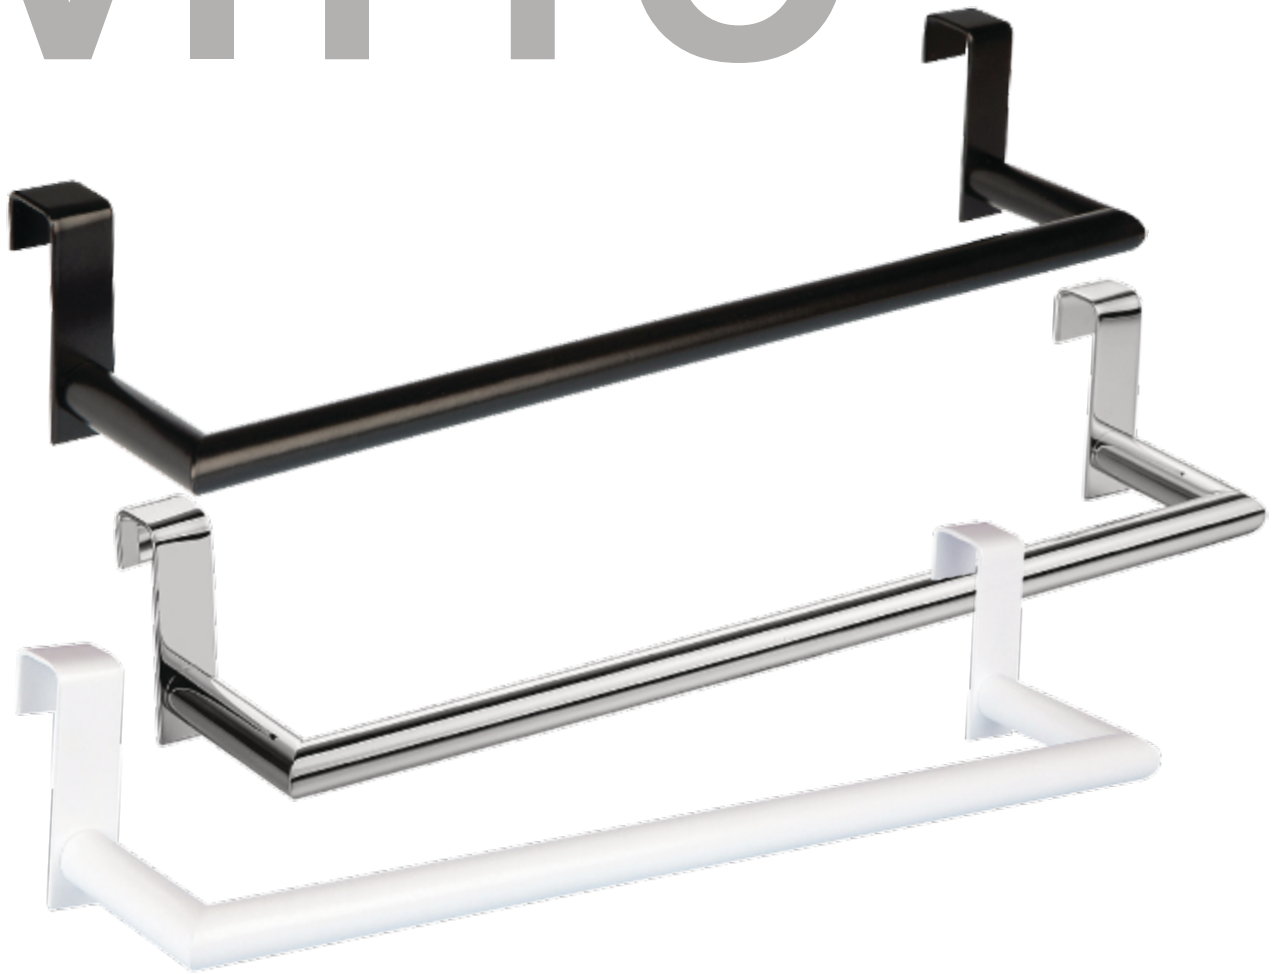

COLECCIÓN

VITTO