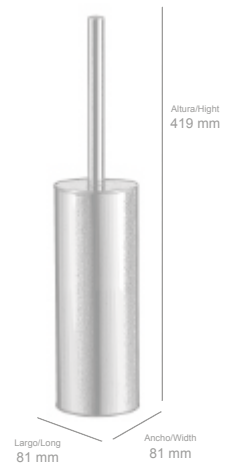

ALTURA/HEIGHT	ANCHO/WIDTH	FONDO/DEPTH
419 mm	81 mm	81 mm