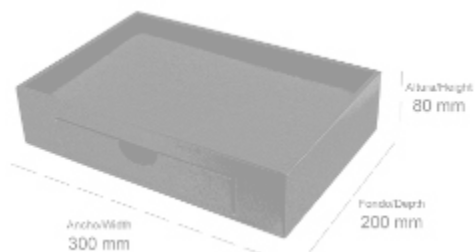

ALTURA/HEIGHT	ANCHO/WIDTH	FONDO/DEPTH
80 mm	300 mm	200 mm

Con patas de goma
With rubber feet