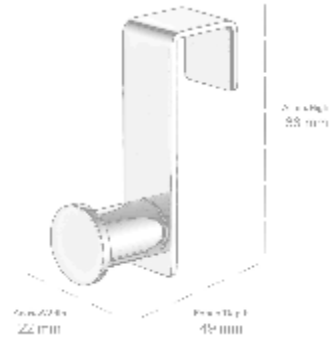

ALTURA/HEIGHT	LARGO/LENGTH	FONDO/DEPTH
68 mm	375 mm	94 mm

**Material: Latón / Material: Brass**

- **126166** Soporte de secador colgante  
Acabado: Cromo brillo  
Hanging hairdryer holder  
Finish: Bright chrome
- **126167** Soporte de secador colgante  
Acabado: Blanco mate  
Hanging hairdryer holder  
Finish: Matt white
- **126168** Soporte de secador colgante  
Acabado: Negro mate  
Hanging hairdryer holder  
Finish: Matt black

ALTURA/HEIGHT	ANCHO/WIDTH	FONDO/DEPTH
68 mm	94 mm	127 mm

**Material: Latón / Material: Brass**

- **126169** Soporte de plancha colgante  
Acabado: Cromo brillo  
Hanging hair straightener holder  
Finish: Bright chrome
- **126170** Soporte de plancha colgante  
Acabado: Blanco mate  
Hanging hair straightener holder  
Finish: Matt white
- **126171** Soporte de plancha colgante  
Acabado: Negro mate  
Hanging hair straightener holder  
Finish: Matt black

ALTURA/HEIGHT	ANCHO/WIDTH	FONDO/DEPTH
86 mm	60 mm	98 mm

**Material: Latón / Material: Brass**

- **126172** Percha de baño colgante  
Acabado: Cromo brillo  
Hanging robe hook  
Finish: Bright chrome
- **126173** Percha de baño colgante  
Acabado: Blanco mate  
Hanging robe hook  
Finish: Matt white
- **126174** Percha de baño colgante  
Acabado: Negro mate  
Hanging robe hook  
Finish: Matt black