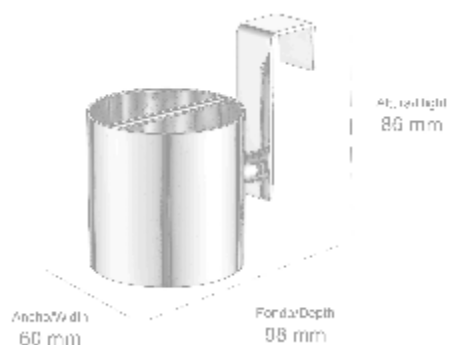

- **126169** Soporte para plancha de pelo colgante
  Acabado: Cromo brillo
  Hanging hair straightener holder
  Finish: Bright chrome

ALTURA/HEIGHT	ANCHO/WIDTH	FONDO/DEPTH
86 mm	60 mm	98 mm