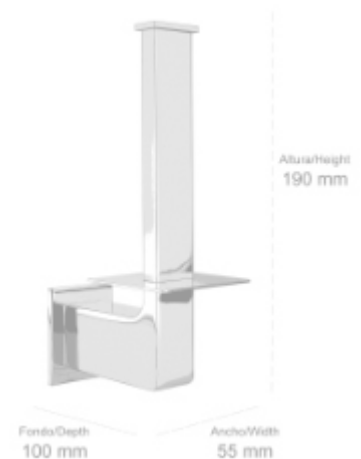

ALTURA/HEIGHT	LARGO/WIDTH	FONDO/DEPTH
125 mm	600 mm	220 mm

**Material: Latón / Material: Brass**

**Material: Latón / Material: Brass**

ALTURA/HEIGHT	ANCHO/WIDTH	FONDO/DEPTH
60 mm	40 mm	60 mm

ADHESIVO  
ADHESIVE

- **161701** Portarrollos sin tapa  
Acabado: Cromo brillo  
Toilet roll holder without cover  
Finish: Bright chrome

**Material: Latón / Material: Brass**

ALTURA/HEIGHT	ANCHO/WIDTH	FONDO/DEPTH
40 mm	190 mm	80 mm

ADHESIVO  
ADHESIVE

- **161801** Portarrollos reserva  
Acabado: Cromo brillo  
Spare toilet roll holder  
Finish: Bright chrome

**Material: Latón / Material: Brass**

ALTURA/HEIGHT	ANCHO/WIDTH	FONDO/DEPTH
190 mm	55 mm	100 mm