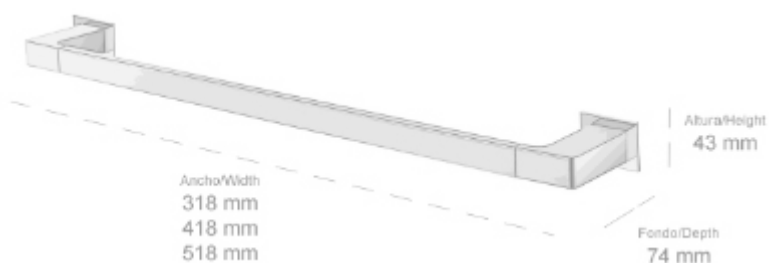

ALTURA/HEIGHT	LARGO/WIDTH	FONDO/DEPTH
43 mm	318 mm	74 mm
	418 mm	
	518 mm