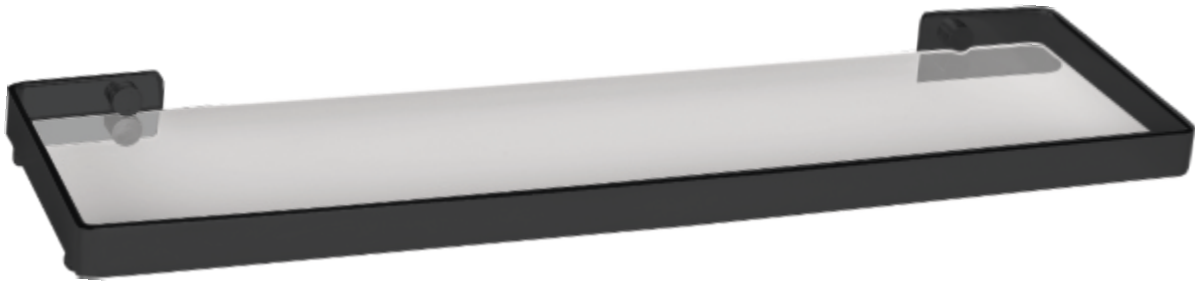

LINER

- **131001-N** Repisa de cristal
  Acabado: Negro mate
  Glass shelf
  Finished: Matt black