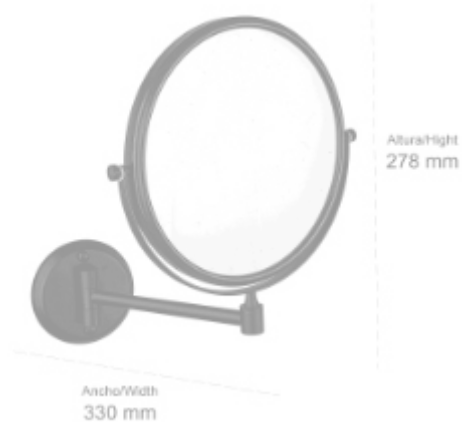

ALTURA/HEIGHT	ANCHO/WIDTH	FONDO/DEPTH
278 mm	330 mm	- mm