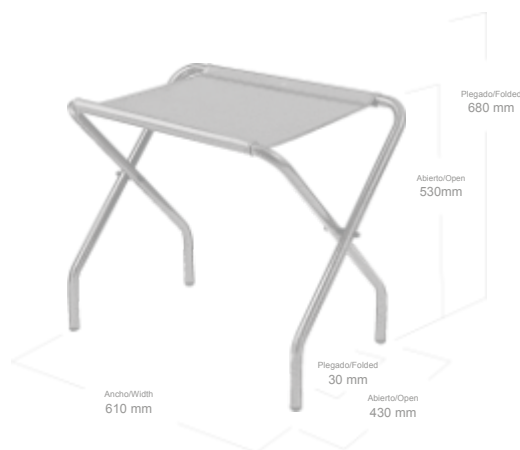

- **504036-CR-PBL**
  Reposamaletas Susan
  Acabado: Blanco-cromo
  Fabricada en acero inox y polipiel
  Luggage rack Susan
  Finish: White-chrome
  Made of stainless steel and leatherette

ALTURA/HEIGHT	ANCHO/WIDTH	FONDO/DEPTH
530 mm	610 mm	430 mm