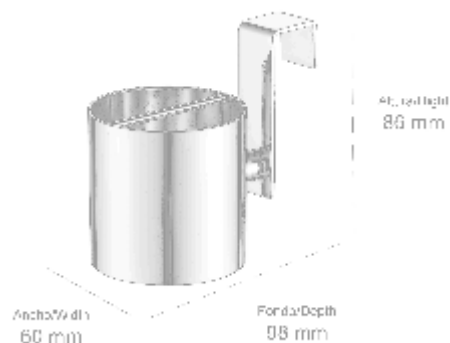

- **126171** Soporte para plancha de pelo colgante
  Acabado: Negro mate
  Hanging hair straightener holder
  Finish: Matt black