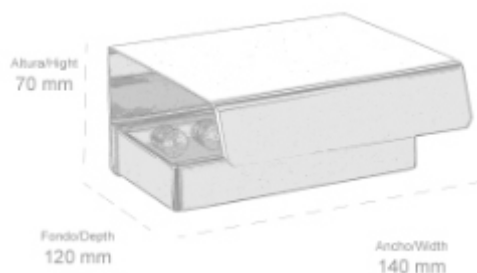

ALTURA/HEIGHT	ANCHO/WIDTH	FONDO/DEPTH
70 mm	140 mm	120 mm