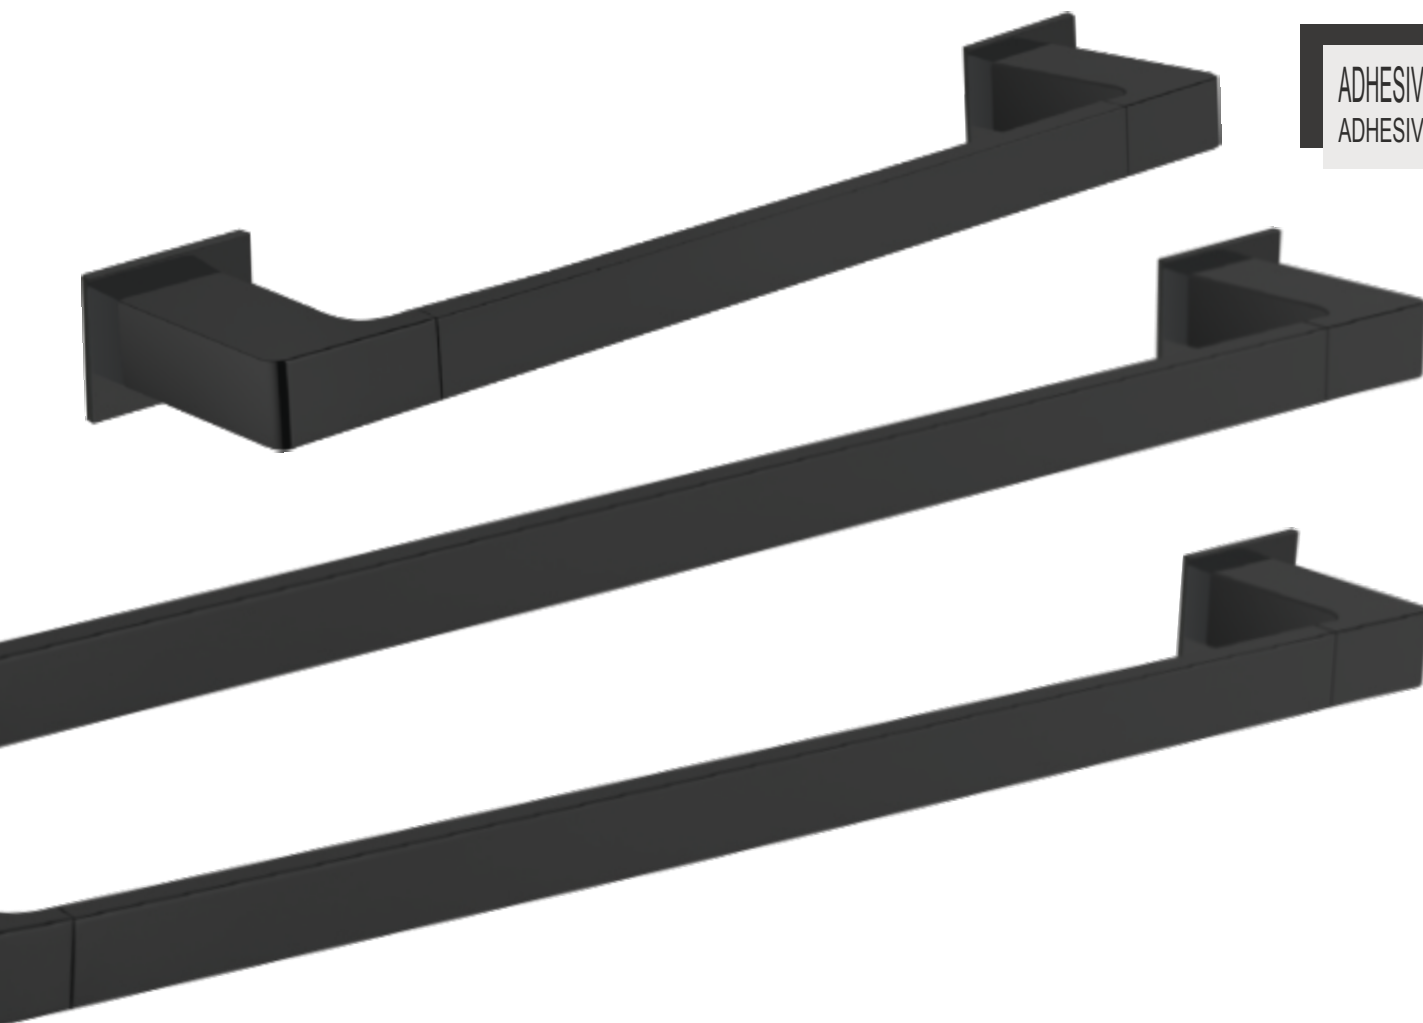

KUO

ADHESIVO

ADHESIVO
ADHESIVE

- **161201-N** Toallero barra 30cm
  Acabado: Negro mate
  Towel rail 30cm
  Finish: Matt black
- **161301-N** Toallero barra 40cm
  Acabado: Negro mate
  Towel rail 40cm
  Finish: Matt black
- **161401-N** Toallero barra 50cm
  Acabado: Negro mate
  Towel rail 50cm
  Finish: Matt black

Material: Latón / Material: Brass