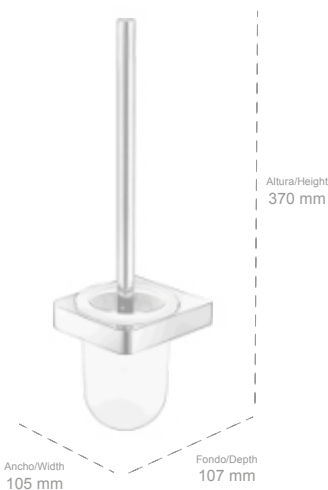

ALTURA/HEIGHT	LARGO/WIDTH	FONDO/DEPTH
125 mm	600 mm	220 mm

**Material: Latón / Material: Brass**

- **160801** Dosificador de jabón de cristal  
Acabado: Cromo brillo  
Wall-mounted glass soap dispenser  
Finish: Bright chrome

**Material: Latón y cristal arenado**  
*Material: Brass and sandblasted glass*

ALTURA/HEIGHT	ANCHO/WIDTH	FONDO/DEPTH
180 mm	77 mm	95 mm

- **160901** Jabonera de cristal de pared  
Acabado: Cromo brillo  
Wall-mounted glass soap dish  
Finish: Bright chrome

**Material: Latón y cristal arenado**  
*Material: Brass and sandblasted glass*

ALTURA/HEIGHT	ANCHO/WIDTH	FONDO/DEPTH
45 mm	110 mm	115 mm

- **161000** Portavasos de cristal de pared  
Acabado: Cromo brillo  
Wall-mounted glass tumbler  
Finish: Bright chrome

**Material: Latón y cristal arenado**  
*Material: Brass and sandblasted glass*

ALTURA/HEIGHT	ANCHO/WIDTH	FONDO/DEPTH
95 mm	77 mm	95 mm

- **161100** Escobillero de cristal de pared  
Acabado: Cromo brillo  
Wall-mounted glass toilet brush holder  
Finish: Bright chrome