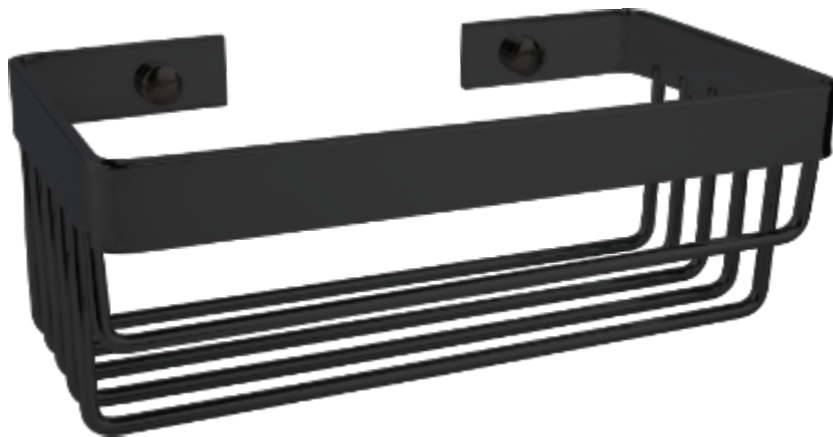

- **130601AR-N** Esponjera ducha
  Acabado: Negro mate
  Shower basket
  Finish: Matt black