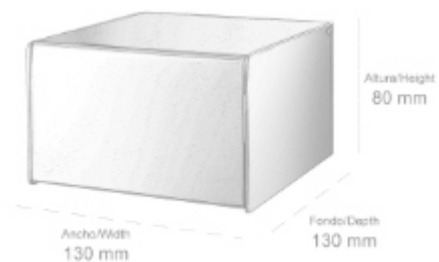

ALTURA/HEIGHT	ANCHO/WIDTH	FONDO/DEPTH
80 mm	130 mm	130 mm

Material: Acero inox / *Stainless steel*