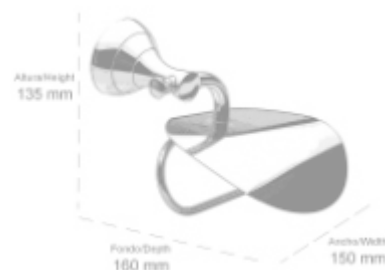

ALTURA/HEIGHT	LARGO/LENGTH	FONDO/DEPTH
135 mm	150 mm	160 mm