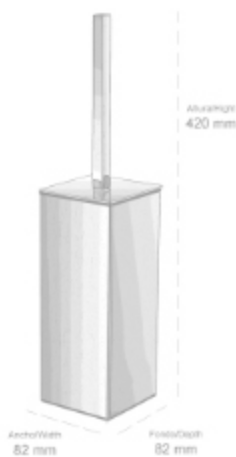

**Material: Latón y cristal arenado**  
*Material: Brass and sandblasted glass*

ALTURA/HEIGHT	ANCHO/WIDTH	FONDO/DEPTH
370 mm	105 mm	107 mm

- **126178** Toallero barra colgante rectangular  
 Acabado: Cromo brillo  
 Hanging square towel bar  
 Finish: Bright chrome

ALTURA/HEIGHT	LARGO/WIDTH	FONDO/DEPTH
68 mm	380 mm	94 mm

**Material: Latón / Material: Brass**

**KUO**

COLECCIÓN

- **051501** Portarrollos con tapa Short  
Acabado: Cromo brillo  
Toilet roll holder Short  
Finish: Bright chrome

**Material: Latón / Material: Brass**

ALTURA/HEIGHT	ANCHO/WIDTH	FONDO/DEPTH
65 mm	136 mm	91 mm

- **065001** Escobillero cuadrado de pared  
Acabado: Cromo brillo  
Wall-mounted square toilet brush holder  
Finish: Bright chrome
- **067001** Escobillero cuadrado de suelo  
Acabado: Cromo brillo  
Floor square toilet brush holder  
Finish: Bright chrome

**Material: Latón / Material: Brass**

ALTURA/HEIGHT	ANCHO/WIDTH	FONDO/DEPTH
420 mm	82 mm	82 mm

TOP  
ONE