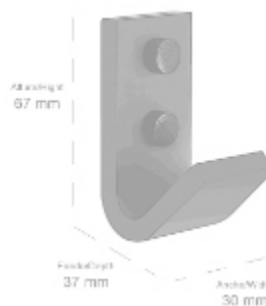

METACRILATO

- **171901-N** Percha de baño
  Acabado: Negro mate
  Robe hook
  Finish: Matt black

ALTURA/HEIGHT	ANCHO/WIDTH	FONDO/DEPTH
67 mm	30 mm	37 mm