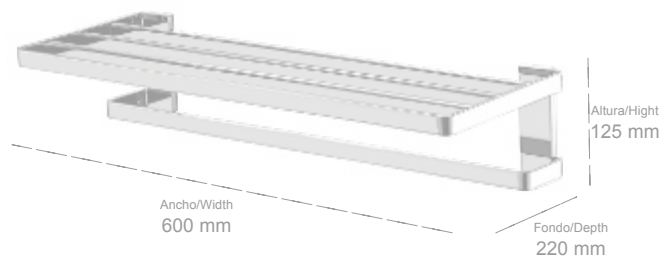

● **160401** Toallero barra doble 60cm  
 Acabado: Cromo brillo  
 Double towel rail 60cm  
 Finished: Bright chrome

**Material: Latón / Material: Brass**

ALTURA/HEIGHT	LARGO/WIDTH	FONDO/DEPTH
24 mm	600 mm	120 mm

- **160301** Toallero barra 30cm  
Acabado: Cromo brillo  
Towel rail 30cm  
Finish: Bright chrome
- **160701** Toallero barra 40cm  
Acabado: Cromo brillo  
Towel rail 40cm  
Finish: Bright chrome
- **160601** Toallero barra 50cm  
Acabado: Cromo brillo  
Towel rail 50cm  
Finish: Bright chrome

ALTURA/HEIGHT	LARGO/WIDTH	FONDO/DEPTH
24 mm	305 mm 400 mm 500 mm	70 mm

**Material: Latón / Material: Brass**

- **160501** Toallero repisa con barra  
Acabado: Cromo brillo  
Towel shelf with bar  
Finish: Bright chrome

ALTURA/HEIGHT	LARGO/WIDTH	FONDO/DEPTH
125 mm	600 mm	220 mm

**Material: Latón / Material: Brass**

- **160801** Dosificador de jabón de cristal  
Acabado: Cromo brillo  
Wall-mounted glass soap dispenser  
Finish: Bright chrome