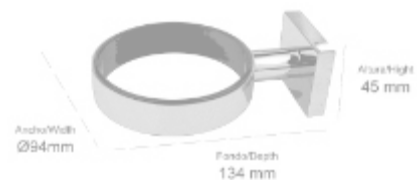

ALTURA/HEIGHT	ANCHO/WIDTH	FONDO/DEPTH
45 mm	94 mm	134 mm