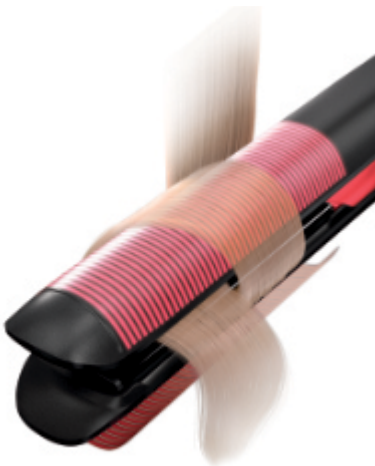

### SWISS X PULSECARE

● 307010

- Sistema de frecuencia de pulsos con 200 controles de sensor por segundo para una gestión total de la temperatura
- Regulación de temperatura electrónica con 5 configuraciones de 120°C a 230°C (250°F - 450°F)
- Diseño delgado, redondeado y compacto con zona de caja enrollada en caliente para rizos y ondas perfectamente formados
- Tamaño de la placa 24 x 90 mm, diámetro 36 mm
- Puntas de tacto frío con aislamiento térmico para un manejo cómodo y seguro
- 5 x revestimiento cerámico con turmalina para un alisado superior y más saludable
- Potente generador de iones para un peinado delicado, ideal para cabellos teñidos
- Sistema de placas flotantes para un perfecto y uniforme contacto con el cabello
- Calentamiento ultra rápido, indicador CALIENTE, apagado automático después de 60 min.
- Thermocap: tapón de protección de silicona termoaislante
- Bolsa blanda termoaislante
- Cable giratorio de 3 m (10 pies)
- Pulse Frequency System with 200 sensor controls per second for total temperature management
- Electronical temperature regulation with 5 settings from 120°C to 230°C (250°F - 450°F)
- Slim, rounded and compact design with hot hair-coiling case zone for perfectly shaped curls and waves
- Plate size 24 x 90 mm, diameter 36 mm
- Heat-insulated cool-touch tips for comfortable and safe handling
- 5 x ceramic coating with tourmaline for superior and healthier straightening
- Powerful ions generator for delicate styling, ideal for coloured hair
- Floating plates system for a perfect and uniform contact with the hair
- Ultra-fast heat up, HOT advisor, auto shut-off after 60 min.
- Thermocap: thermo-insulating silicone protection cap
- Thermo-insulating soft pouch
- Swivel cord 3 m (10 ft.)