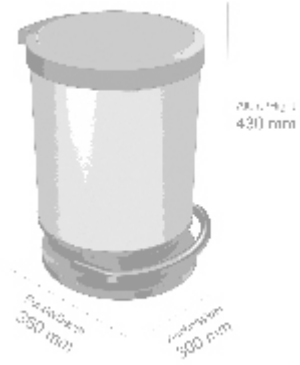

ALTURA/HEIGHT	ANCHO/WIDTH	FONDO/DEPTH
430 mm	300 mm	360 mm