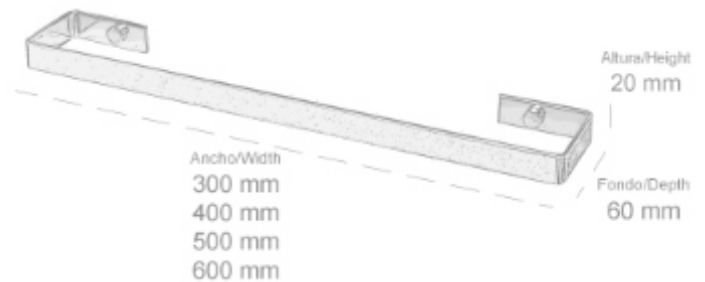

- **130601AR** Esponjera ducha  
Acabado: Cromo brillo  
Shower basket  
Finish: Bright chrome

**Material: Acero inox / Stainless steel**

ALTURA/HEIGHT	ANCHO/WIDTH	FONDO/DEPTH
75 mm	200 mm	110 mm

- **130201** Toallero barra 30cm  
Acabado: Cromo brillo  
Towel bar 30cm  
Finish: Bright chrome
- **130301** Toallero barra 40cm  
Acabado: Cromo brillo  
Towel bar 40cm  
Finish: Bright chrome
- **130401** Toallero barra 50cm  
Acabado: Cromo brillo  
Towel bar 50cm  
Finish: Bright chrome
- **130501** Toallero barra 60cm  
Acabado: Cromo brillo  
Towel bar 60cm  
Finish: Bright chrome

ALTURA/HEIGHT	LARGO/LENGTH	FONDO/DEPTH
20 mm	300 mm	60 mm
20 mm	400 mm	60 mm
20 mm	500 mm	60 mm
20 mm	600 mm	60 mm

**Material: Acero inox / Stainless steel**

COLECCIÓN