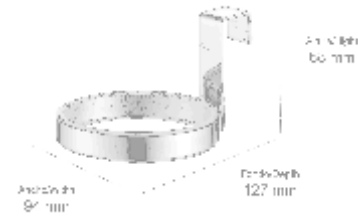

# SOPORTES HOLDERS

- **126166** Soporte de secador colgante  
Acabado: Cromo brillo  
Hanging hairdryer holder  
Finish: Bright chrome

ALTURA/HEIGHT	ANCHO/WIDTH	FONDO/DEPTH
68 mm	94 mm	127 mm

- **126167** Soporte de secador colgante  
Acabado: Blanco  
Hanging hairdryer holder  
Finish: White