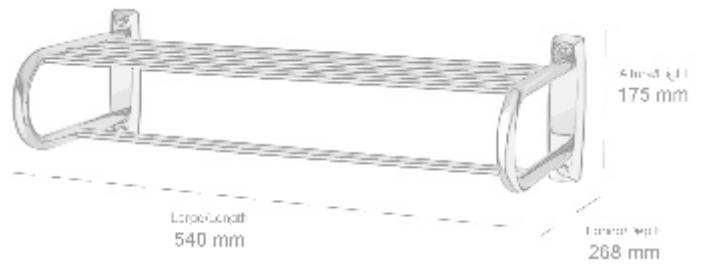

Material: Latón / Material: Brass

ALTURA/HEIGHT	ANCHO/WIDTH	FONDO/DEPTH
175 mm	540 mm	268 mm

COLECCIÓN

VITTO