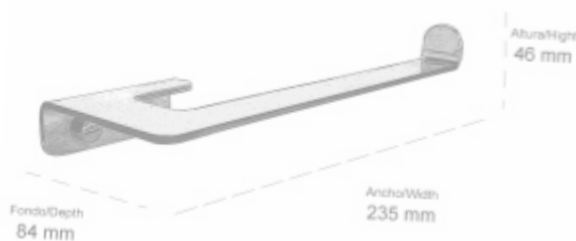

ALTURA/HEIGHT	ANCHO/WIDTH	FONDO/DEPTH
46 mm	235 mm	84 mm