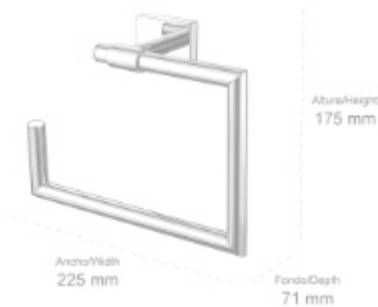

● **160401** Toallero barra doble 60cm  
 Acabado: Cromo brillo  
 Double towel rail 60cm  
 Finished: Bright chrome

**Material: Latón / Material: Brass**

ALTURA/HEIGHT	LARGO/WIDTH	FONDO/DEPTH
24 mm	600 mm	120 mm

# KLOE

- **180100** Percha de baño 90°  
Acabado: Cromo brillo  
90° Robe hook  
Finish: Bright chrome

**Material: Latón / Material: Brass**

ALTURA/HEIGHT	ANCHO/WIDTH	FONDO/DEPTH
55 mm	55 mm	70 mm

- **180200** Toallero de anilla  
Acabado: Cromo brillo  
Towel ring  
Finish: Bright chrome

**Material: Latón / Material: Brass**

ALTURA/HEIGHT	ANCHO/WIDTH	FONDO/DEPTH
175 mm	225 mm	71 mm

- **180300** Portarrollos sin tapa  
Acabado: Cromo brillo  
Toilet roll holder without cover  
Finish: Bright chrome