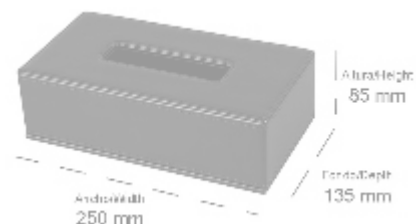

ALTURA/HEIGHT	ANCHO/WIDTH	FONDO/DEPTH
85 mm	250 mm	135 mm