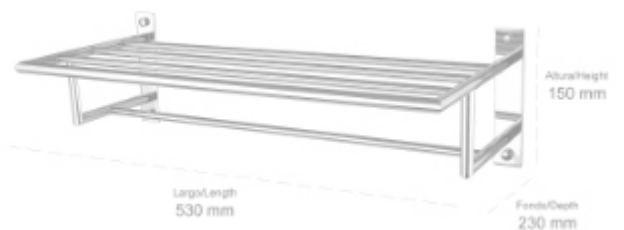

ALTURA/HEIGHT	ANCHO/WIDTH	FONDO/DEPTH
150 mm	530 mm	230 mm

Material: Acero inox / Stainless steel