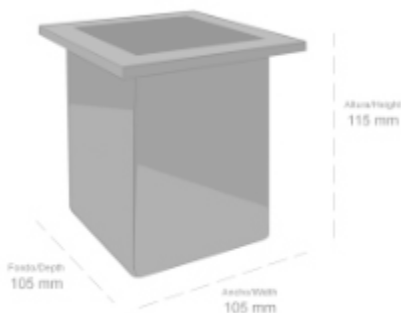

METACRILATO

- **171601-N** Repisa toallero barra 40cm
  Acabado: Negro mate
  Towel shelf bar 40cm
  Finish: Matt black
- **171701-N** Repisa toallero barra 50cm
  Acabado: Negro mate
  Towel shelf bar 50cm
  Finish: Matt black

ALTURA/HEIGHT	LARGO/LENGTH	FONDO/DEPTH
40 mm	400 mm 500 mm	153 mm

Material: Metacrilato / Methacrylate

- **171001-N** Dosificador de jabón para toallero
  Acabado: Negro mate
  Soap dispenser for towel bar
  Finish: Matt black

Material: Metacrilato / Methacrylate

ALTURA/HEIGHT	ANCHO/WIDTH	FONDO/DEPTH
197 mm	105 mm	75 mm

- **171401-N** Vaso para repisa
  Acabado: Negro mate
  Cup for shelf towel bar
  Finish: Matt black

Material: Metacrilato / Methacrylate

ALTURA/HEIGHT	ANCHO/WIDTH	FONDO/DEPTH
115 mm	105 mm	105 mm