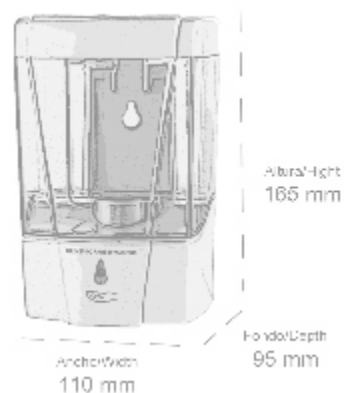

ALTURA/HEIGHT	ANCHO/WIDTH	FONDO/DEPTH
165 mm	110 mm	95 mm