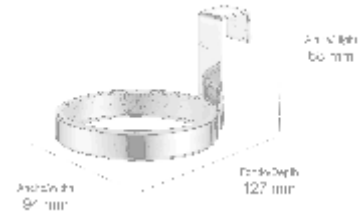

- **126166** Soporte de secador colgante
  Acabado: Cromo brillo
  Hanging hairdryer holder
  Finish: Bright chrome

ALTURA/HEIGHT	ANCHO/WIDTH	FONDO/DEPTH
68 mm	94 mm	127 mm