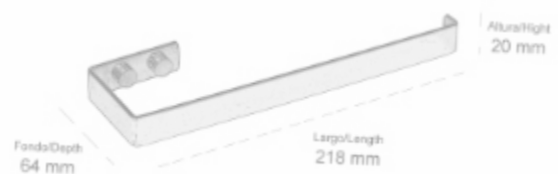

- **130601AR** Esponjera ducha  
Acabado: Cromo brillo  
Shower basket  
Finish: Bright chrome

**Material: Acero inox / Stainless steel**

ALTURA/HEIGHT	ANCHO/WIDTH	FONDO/DEPTH
75 mm	200 mm	110 mm

- **130201** Toallero barra 30cm  
Acabado: Cromo brillo  
Towel bar 30cm  
Finish: Bright chrome
- **130301** Toallero barra 40cm  
Acabado: Cromo brillo  
Towel bar 40cm  
Finish: Bright chrome
- **130401** Toallero barra 50cm  
Acabado: Cromo brillo  
Towel bar 50cm  
Finish: Bright chrome
- **130501** Toallero barra 60cm  
Acabado: Cromo brillo  
Towel bar 60cm  
Finish: Bright chrome

ALTURA/HEIGHT	LARGO/LENGTH	FONDO/DEPTH
20 mm	300 mm	60 mm
20 mm	400 mm	60 mm
20 mm	500 mm	60 mm
20 mm	600 mm	60 mm

**Material: Acero inox / Stainless steel**

COLECCIÓN

# LINER

- **131301** Toallero de bidé  
Acabado: Cromo brillo  
Bidet towel rack  
Finish: Bright chrome

ALTURA/HEIGHT	ANCHO/WIDTH	FONDO/DEPTH
20 mm	218 mm	64 mm

**Material: Acero inox / Stainless steel**