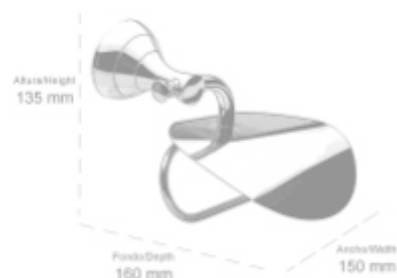

- **140008** Portarrollos con tapa
  Acabado: Cromo brillo
  Toilet roll holder with cover
  Finish: Bright chrome

Material: Latón / Material: Brass