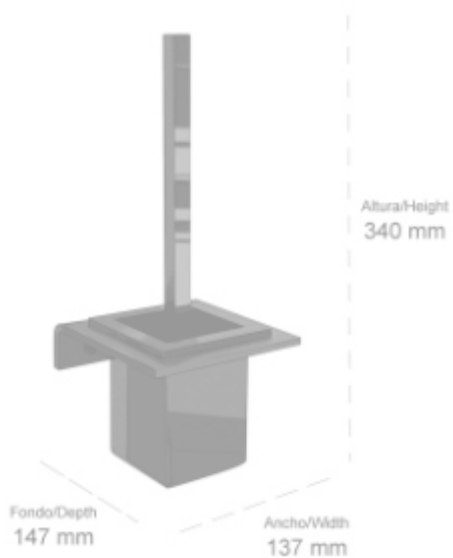

ALTURA/HEIGHT	ANCHO/WIDTH	FONDO/DEPTH
115 mm	105 mm	105 mm

# METACRILATO

- **170701-N** Escobillero de suelo  
Acabado: Negro mate  
Floor toilet brush holder  
Finish: Black

**Material: Metacrilato / Methacrylate**

ALTURA/HEIGHT	ANCHO/WIDTH	FONDO/DEPTH
340 mm	105 mm	105 mm

# METACRILATO

- **170801-N** Escobillero de pared  
Acabado: Negro  
Wall-mounted toilet brush holder  
Finish: Black

**Material: Metacrilato / Methacrylate**

ALTURA/HEIGHT	ANCHO/WIDTH	FONDO/DEPTH
340 mm	137 mm	147 mm