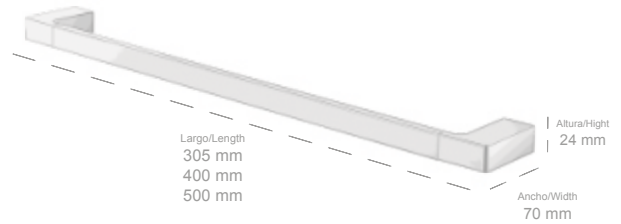

COLECCIÓN

KUO

KUO

COLECCIÓN

- **160300-N** Toallero barra 30cm  
Acabado: Negro mate  
Towel rail 30cm  
*Finish: Matt black*

- **160700-N** Toallero barra 40cm  
Acabado: Negro mate  
Towel rail 40cm  
*Finish: Matt black*

- **160600-N** Toallero barra 50cm  
Acabado: Negro mate  
Towel rail 50cm  
*Finish: Matt black*

ALTURA/HEIGHT	LARGO/WIDTH	FONDO/DEPTH
24 mm	305 mm 400 mm 500 mm	70 mm

**Material: Latón / Material: Brass**

- **160400-N** Toallero barra doble  
Acabado: Negro mate  
Double towel rail  
*Finish: Matt black*

ALTURA/HEIGHT	LARGO/WIDTH	FONDO/DEPTH
24 mm	600 mm	120 mm

**Material: Latón / Material: Brass**

- **160500-N** Toallero repisa con barra 60cm  
Acabado: Negro mate  
Towel shelf with bar 60cm  
*Finish: Matt black*