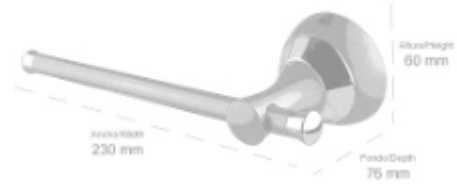

ALTURA/HEIGHT	LARGO/LENGTH	FONDO/DEPTH
60 mm	230 mm	76 mm