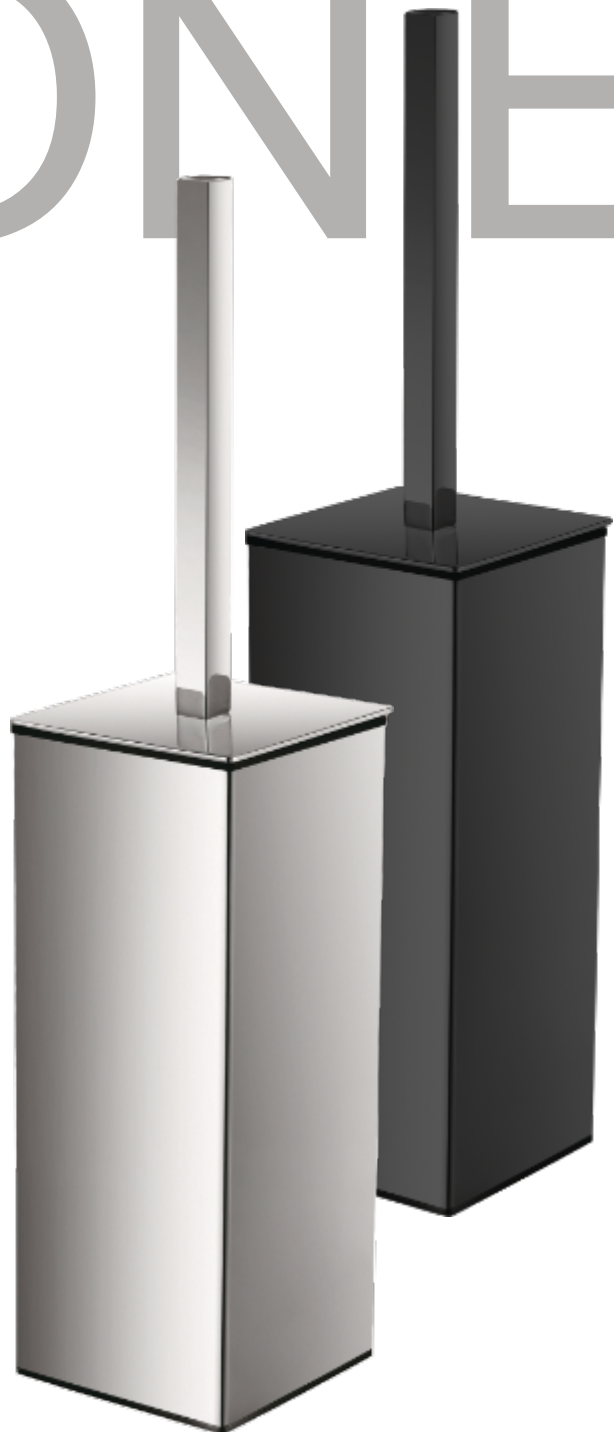

TOP ONE

- **065001** Escobillero cuadrado de pared
  Acabado: Cromo brillo
  Wall-mounted square toilet brush holder
  Finish: Bright chrome
- **065001-N** Escobillero cuadrado de pared
  Acabado: Negro mate
  Wall-mounted square toilet brush holder
  Finish: Matt black
- **067001** Escobillero cuadrado de suelo
  Acabado: Cromo brillo
  Floor square toilet brush holder
  Finished: Bright chrome
- **067001-N** Escobillero cuadrado de suelo
  Acabado: Negro mate
  Floor square toilet brush holder
  Finish: Matt black

Material: Latón / Material: Brass

ALTURA/HEIGHT	ANCHO/WIDTH	FONDO/DEPTH
420 mm	82 mm	82 mm