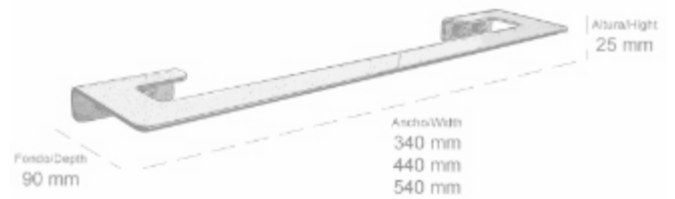

**Material: Acero inox / Stainless steel**

ALTURA/HEIGHT	ANCHO/WIDTH	FONDO/DEPTH
46 mm	160 mm	115 mm

- **170202** Portarrollos doble sin tapa  
Acabado: Inox satinado  
Double toilet roll holder without cover  
Finish: Satin stainless steel

**Material: Acero inox / Stainless steel**

ALTURA/HEIGHT	ANCHO/WIDTH	FONDO/DEPTH
46 mm	235 mm	84 mm

- **170302** Toallero barra 30cm  
Acabado: Inox satinado  
Towel bar 30cm  
Finish: Satin stainless steel
- **170402** Toallero barra 40cm  
Acabado: Inox satinado  
Towel bar 40cm  
Finish: Satin stainless steel
- **170502** Toallero barra 50cm  
Acabado: Inox satinado  
Towel bar 50cm  
Finish: Satin stainless steel