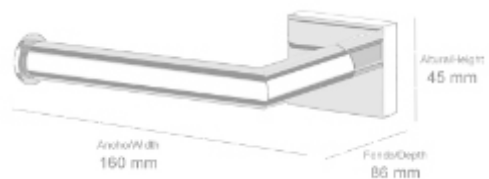

ALTURA/HEIGHT	LARGO/WIDTH	FONDO/DEPTH
45 mm	160 mm	86 mm