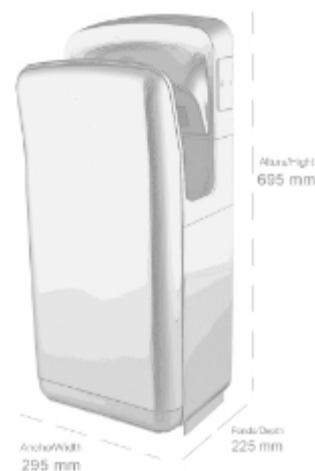

ALTURA/HEIGHT	ANCHO/WIDTH	FONDO/DEPTH
695 mm	295 mm	225 mm