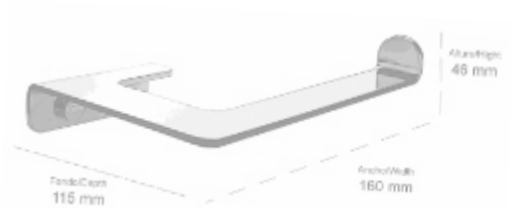

ALTURA/HEIGHT	ANCHO/WIDTH	FONDO/DEPTH
46 mm	160 mm	115 mm