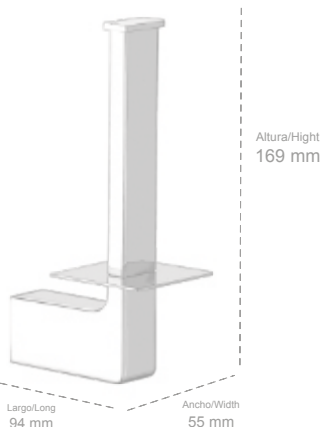

**Material: Latón / Material: Brass**

ALTURA/HEIGHT	ANCHO/WIDTH	FONDO/DEPTH
65 mm	136 mm	91 mm

- **065001** Escobillero cuadrado de pared  
Acabado: Cromo brillo  
Wall-mounted square toilet brush holder  
Finish: Bright chrome
- **065001-N** Escobillero cuadrado de pared  
Acabado: Negro mate  
Wall-mounted square toilet brush holder  
Finish: Matt black
- **067001** Escobillero cuadrado suelo  
Acabado: Cromo brillo  
Floor square toilet brush holder  
Finish: Bright chrome
- **067001-N** Escobillero cuadrado suelo  
Acabado: Negro mate  
Floor square toilet brush holder  
Finish: Matt black

**Material: Latón / Material: Brass**

ALTURA/HEIGHT	ANCHO/WIDTH	FONDO/DEPTH
420 mm	82 mm	82 mm

TOP ONE

# KUO

COLECCIÓN

- **160001** Percha de baño 90°  
Acabado: Cromo brillo  
90° Robe hook  
Finish: Bright chrome

ALTURA/HEIGHT	ANCHO/WIDTH	FONDO/DEPTH
50 mm	20 mm	65 mm

**Material: Latón / Material: Brass**

- **160201** Portarrollos sin tapa  
Acabado: Cromo brillo  
Toilet roll holder without cover  
Finish: Bright chrome

**Material: Latón / Material: Brass**

ALTURA/HEIGHT	LARGO/WIDTH	FONDO/DEPTH
28 mm	168 mm	74 mm