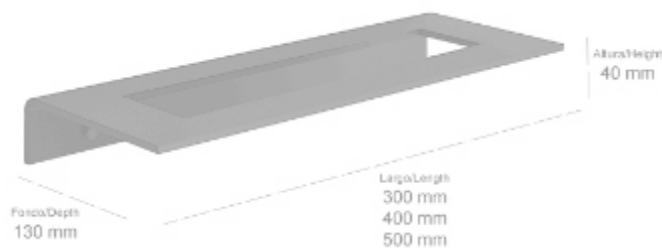

ALTURA/HEIGHT	LARGO/LENGTH	FONDO/DEPTH
40 mm	300 mm	130 mm
	400 mm	
	500 mm	

Material: Metacrilato / Methacrylate