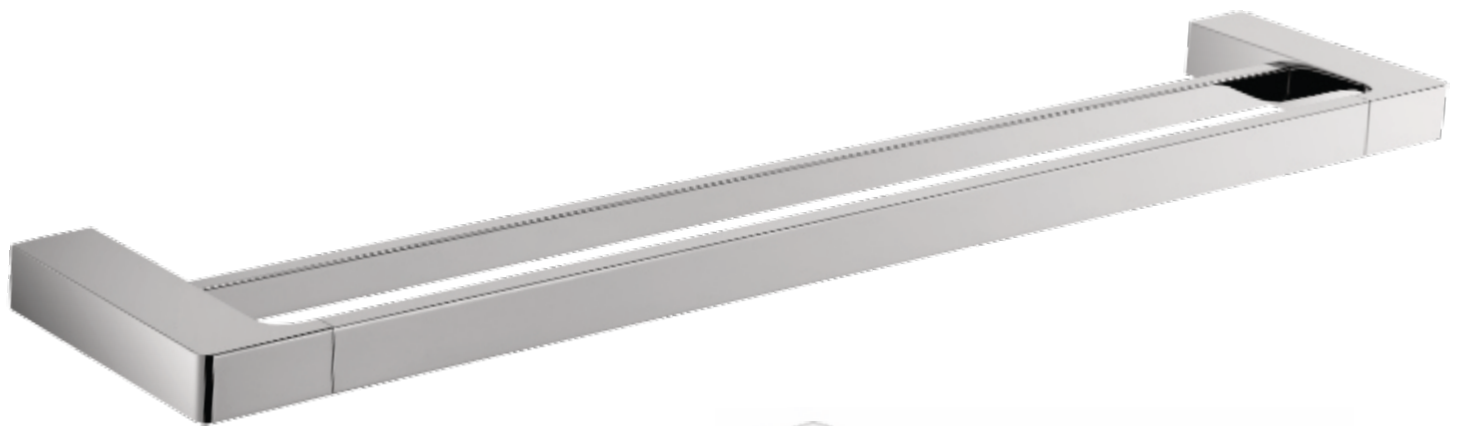

- **160201** Portarrollos sin tapa  
Acabado: Cromo brillo  
Toilet roll holder without cover  
Finish: Bright chrome

**Material: Latón / Material: Brass**

ALTURA/HEIGHT	LARGO/WIDTH	FONDO/DEPTH
28 mm	168 mm	74 mm

- **160101** Portarrollos reserva  
Acabado: Cromo brillo  
Spare toilet roll holder  
Finish: Bright chrome

**Material: Latón / Material: Brass**

ALTURA/HEIGHT	ANCHO/WIDTH	FONDO/DEPTH
169 mm	55 mm	94 mm

● **160401** Toallero barra doble 60cm  
 Acabado: Cromo brillo  
 Double towel rail 60cm  
 Finished: Bright chrome

**Material: Latón / Material: Brass**

ALTURA/HEIGHT	LARGO/WIDTH	FONDO/DEPTH
24 mm	600 mm	120 mm