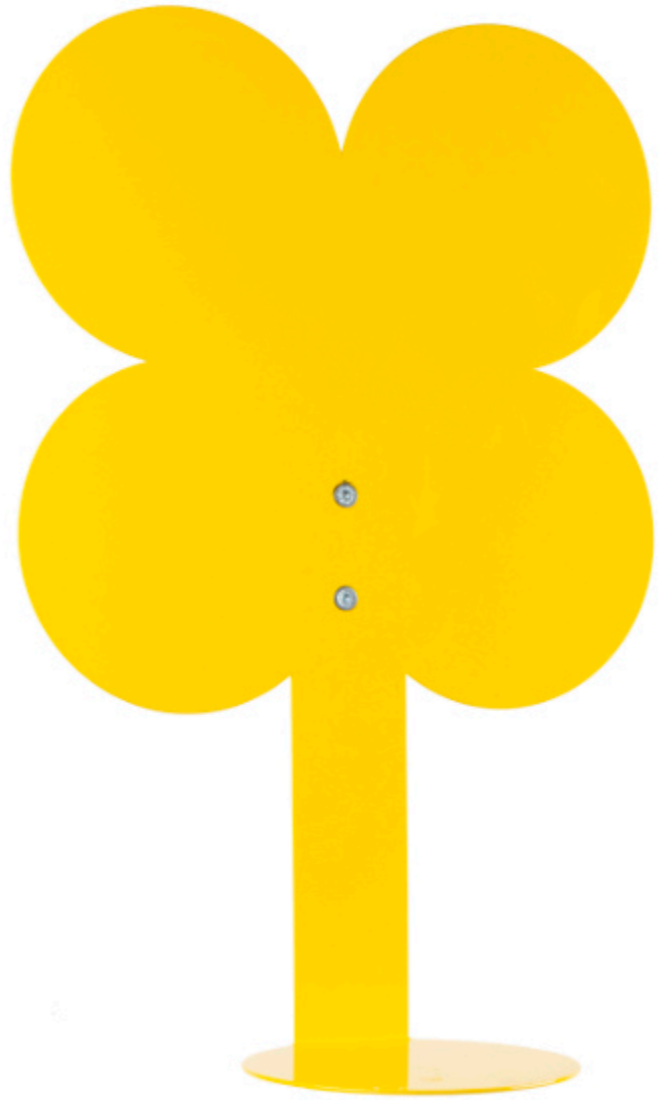

Para dosificadores automáticos o manuales
For automatic and manual dispensers

*Gama de Colores-Diseños a consultar.
Other colours/ designs please consult us.*