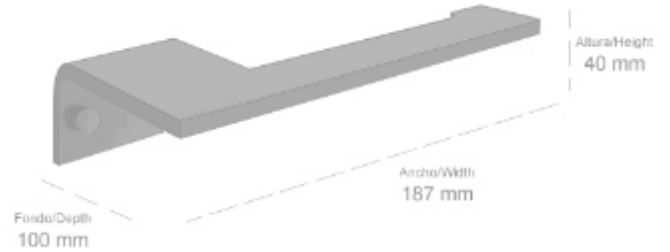

# METACRILATO

COLECCIÓN

- **171501-N** Portarrollos sin tapa  
Acabado: Negro mate  
Toilet roll holder without cover  
Finish: Matt black

**Material: Metacrilato / Methacrylate**

ALTURA/HEIGHT	LARGO/LENGTH	FONDO/DEPTH
40 mm	187 mm	100 mm