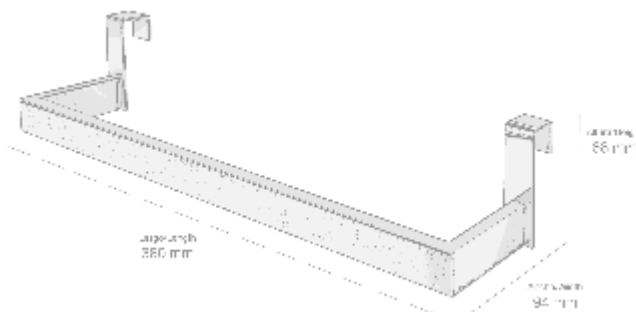

ALTURA/HEIGHT	ANCHO/WIDTH	FONDO/DEPTH
68 mm	380 mm	94 mm

**Material: Latón / Material: Brass**

- **126163** Toallero barra colgante 27cm redondo  
Acabado: Cromo brillo  
Round hanging towel bar 27cm  
Finish: Bright chrome
- **126164** Toallero barra colgante 27cm redondo  
Acabado: Blanco mate  
Round hanging towel bar 27cm  
Finish: Matt white
- **126165** Toallero barra colgante 27cm redondo  
Acabado: Negro mate  
Round hanging towel bar 27cm  
Finish: Matt black