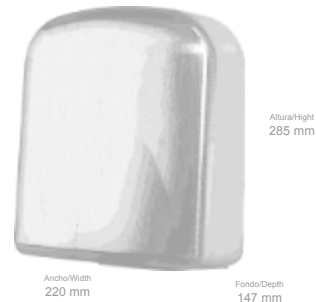

ALTURA/HEIGHT	ANCHO/WIDTH	FONDO/DEPTH
285 mm	220 mm	147 mm