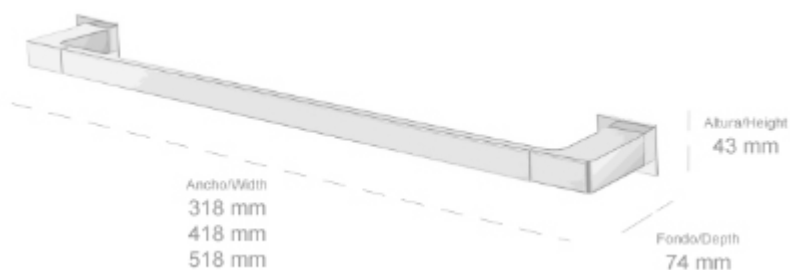

ALTURA/HEIGHT	LARGO/WIDTH	FONDO/DEPTH
43 mm	318 mm	74 mm
	418 mm	
	518 mm	

Material: Latón / Material: Brass