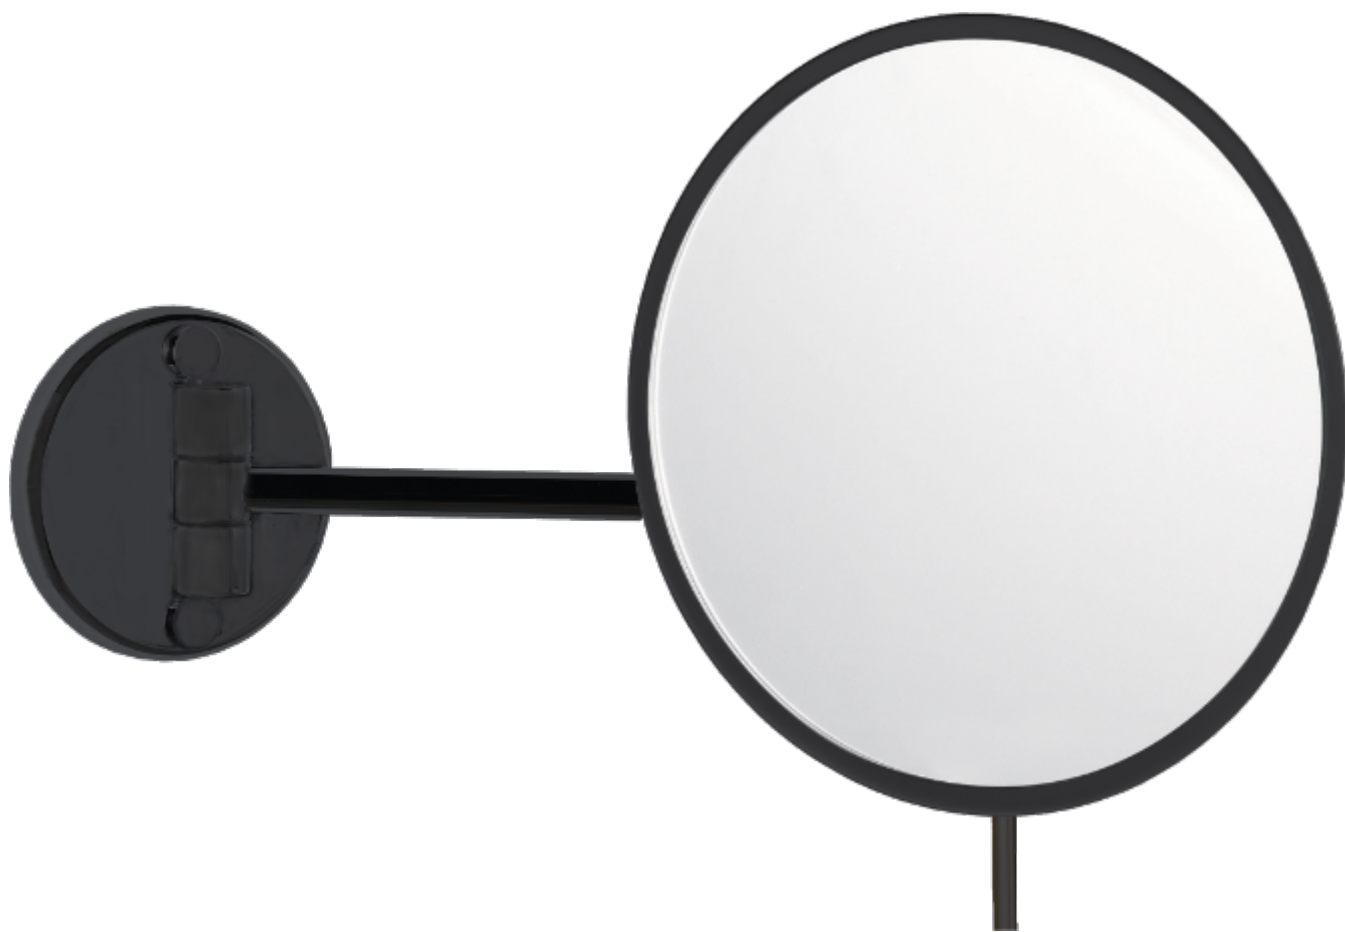

ESPEJOS DE AUMENTO MAGNIFYING MIRRORS

COLECCIÓN JOY STICK

● 200601-N

Espejo de aumento
1 Cara
3X aumentos
Cristal de Ø18cm
1 brazo
Acabado: Negro mate

Magnifying mirror
1 side
3X magnification
Ø18cm glass mirror
1 arm
Finish: Matt black