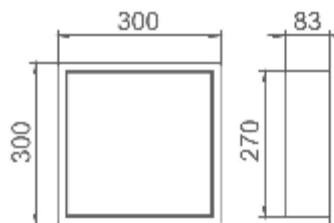

- **509500** Repisa baño-ducha empotrable
  Acabado: Inox brillo
  Bath-shower built-in shelf
  Finish: Bright stainless steel

Material: Acero inox / *Stainless steel*

ALTURA/HEIGHT	ANCHO/WIDTH	FONDO/DEPTH
300 mm	300 mm	83 mm