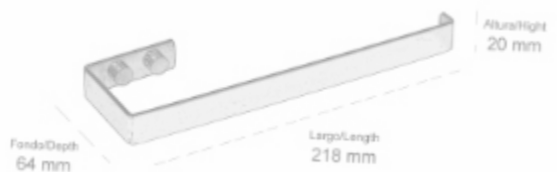

ALTURA/HEIGHT	ANCHO/WIDTH	FONDO/DEPTH
20 mm	218 mm	64 mm

Material: Acero inox / Stainless steel