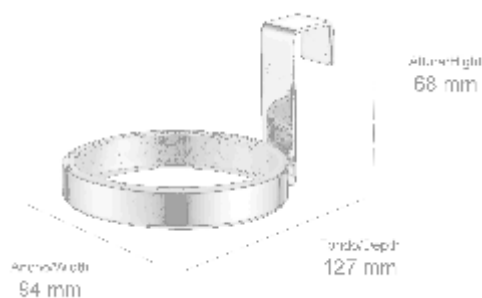

# VITTO

- **126160** Toallero barra colgante 37cm redondo  
Acabado: Cromo brillo  
Round hanging towel bar 37cm  
Finish: Bright chrome
- **126161** Toallero barra colgante 37cm redondo  
Acabado: Blanco mate  
Round hanging towel bar 37cm  
Finish: Matt white
- **126162** Toallero barra colgante 37cm redondo  
Acabado: Negro mate  
Round hanging towel bar 37cm  
Finish: Matt black

ALTURA/HEIGHT	LARGO/LENGTH	FONDO/DEPTH
68 mm	375 mm	94 mm

**Material: Latón / Material: Brass**

- **126166** Soporte de secador colgante  
Acabado: Cromo brillo  
Hanging hairdryer holder  
Finish: Bright chrome
- **126167** Soporte de secador colgante  
Acabado: Blanco mate  
Hanging hairdryer holder  
Finish: Matt white
- **126168** Soporte de secador colgante  
Acabado: Negro mate  
Hanging hairdryer holder  
Finish: Matt black