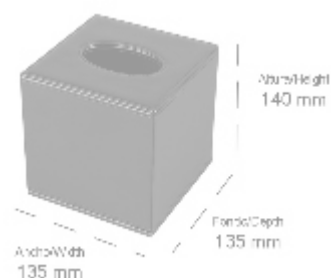

**Material: Polipiel / Leatherette**

ALTURA/HEIGHT	ANCHO/WIDTH	FONDO/DEPTH
140 mm	135 mm	135 mm