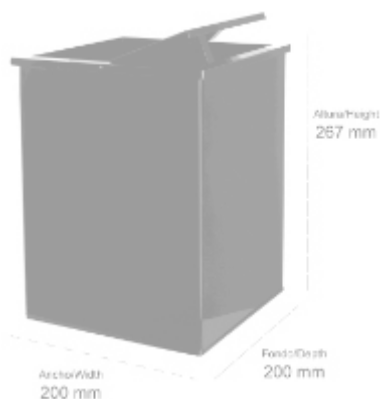

ALTURA/HEIGHT	ANCHO/WIDTH	FONDO/DEPTH
267 mm	200 mm	200 mm