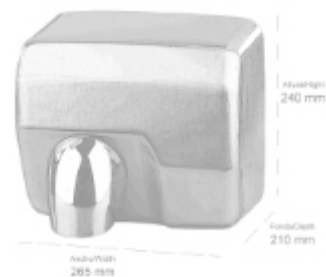

ALTURA/HEIGHT	ANCHO/WIDTH	FONDO/DEPTH
240 mm	265 mm	210 mm