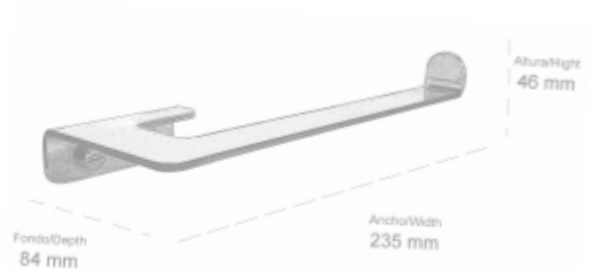

**Material: Acero inox / Stainless steel**

ALTURA/HEIGHT	ANCHO/WIDTH	FONDO/DEPTH
46 mm	160 mm	115 mm

- **170202** Portarrollos doble sin tapa  
Acabado: Inox satinado  
Double toilet roll holder without cover  
Finish: Satin stainless steel

**Material: Acero inox / Stainless steel**

ALTURA/HEIGHT	ANCHO/WIDTH	FONDO/DEPTH
46 mm	235 mm	84 mm

- **170302** Toallero barra 30cm  
Acabado: Inox satinado  
Towel bar 30cm  
Finish: Satin stainless steel
- **170402** Toallero barra 40cm  
Acabado: Inox satinado  
Towel bar 40cm  
Finish: Satin stainless steel
- **170502** Toallero barra 50cm  
Acabado: Inox satinado  
Towel bar 50cm  
Finish: Satin stainless steel