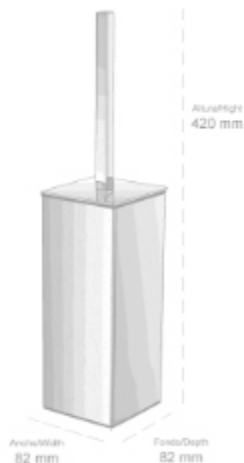

ALTURA/HEIGHT	ANCHO/WIDTH	FONDO/DEPTH
45 mm	110 mm	115 mm

- **126179** Toallero barra colgante rectangular  
Acabado: Negro mate  
Hanging square towel bar  
Finish: Matt black
- **126178** Toallero barra colgante rectangular  
Acabado: Cromo brillo  
Hanging square towel bar  
Finish: Bright chrome

**Material: Latón / Material: Brass**

ALTURA/HEIGHT	LARGO/WIDTH	FONDO/DEPTH
68 mm	380 mm	94 mm

COLECCIÓN

- **051501-N** Portarrollos con tapa Short  
Acabado: Negro  
Toilet roll holder Short  
Finish: Black

**Material: Latón / Material: Brass**

ALTURA/HEIGHT	ANCHO/WIDTH	FONDO/DEPTH
65 mm	136 mm	91 mm

- **065001** Escobillero cuadrado de pared  
Acabado: Cromo brillo  
Wall-mounted square toilet brush holder  
Finish: Bright chrome
- **065001-N** Escobillero cuadrado de pared  
Acabado: Negro mate  
Wall-mounted square toilet brush holder  
Finish: Matt black
- **067001** Escobillero cuadrado suelo  
Acabado: Cromo brillo  
Floor square toilet brush holder  
Finish: Bright chrome
- **067001-N** Escobillero cuadrado suelo  
Acabado: Negro mate  
Floor square toilet brush holder  
Finish: Matt black

**Material: Latón / Material: Brass**

ALTURA/HEIGHT	ANCHO/WIDTH	FONDO/DEPTH
420 mm	82 mm	82 mm

TOP ONE