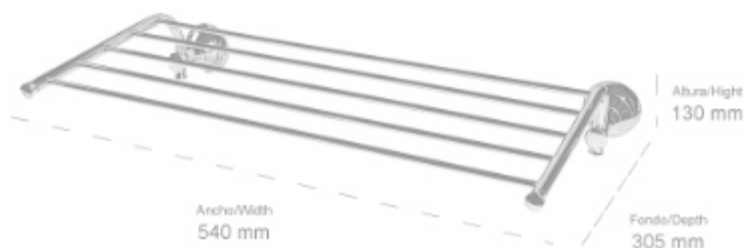

- **140007** Toallero repisa
  Acabado: Cromo brillo
  Towel shelf
  Finish: Bright chrome

Material: Latón / Material: Brass