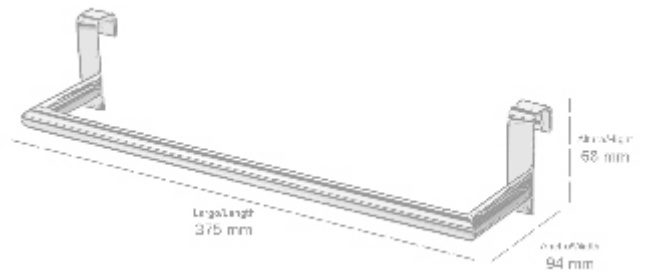

- **126160** Toallero barra colgante 37cm redondo
  Acabado: Cromo brillo
  Round hanging towel bar 37cm
  Finish: Bright chrome
- **126161** Toallero barra colgante 37cm redondo
  Acabado: Blanco mate
  Round hanging towel bar 37cm
  Finish: Matt white
- **126162** Toallero barra colgante 37cm redondo
  Acabado: Negro mate
  Round hanging towel bar 37cm
  Finish: Matt black