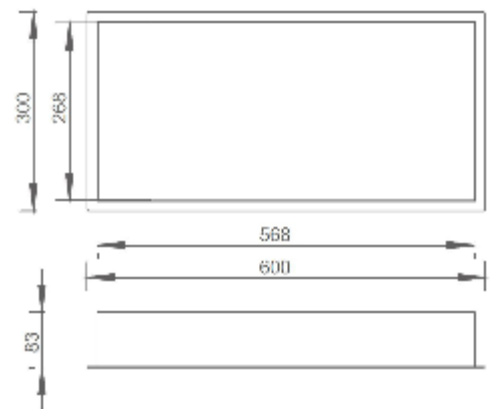

ALTURA/HEIGHT	ANCHO/WIDTH	FONDO/DEPTH
300 mm	600 mm	83 mm