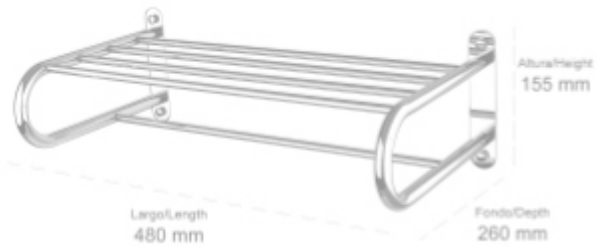

ALTURA/HEIGHT	ANCHO/WIDTH	FONDO/DEPTH
155 mm	480 mm	260 mm

Material: Acero inox / Stainless steel