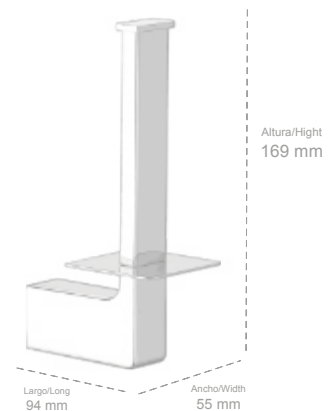

● **160200-N**  
 Portarrollos sin tapa  
 Acabado: Negro mate  
 Toilet roll holder without cover  
 Finish: Matt black

**Material: Latón / Material: Brass**

ALTURA/HEIGHT	ANCHO/WIDTH	FONDO/DEPTH
28 mm	168 mm	74 mm

● **160100-N**  
 Portarrollos reserva  
 Acabado: Negro mate  
 Spare toilet roll holder  
 Finish: Matt black

**Material: Latón / Material: Brass**

ALTURA/HEIGHT	ANCHO/WIDTH	FONDO/DEPTH
169 mm	55 mm	94 mm

- **160600-N** Toallero barra 50cm  
Acabado: Negro mate  
Towel rail 50cm  
*Finish: Matt black*

ALTURA/HEIGHT	LARGO/WIDTH	FONDO/DEPTH
24 mm	305 mm 400 mm 500 mm	70 mm

**Material: Latón / Material: Brass**

ALTURA/HEIGHT	LARGO/WIDTH	FONDO/DEPTH
125 mm	600 mm	220 mm

**Material: Latón / Material: Brass**