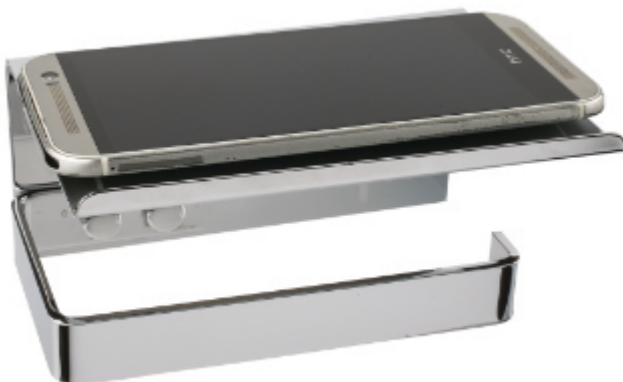

**Material: Acero inox / Stainless steel**

ALTURA/HEIGHT	ANCHO/WIDTH	FONDO/DEPTH
70 mm	140 mm	120 mm

- **131701** Portarrollos con base para movil  
Acabado: Cromo brillo  
Toilet roll holder with mobile shelf  
Finish: Bright chrome