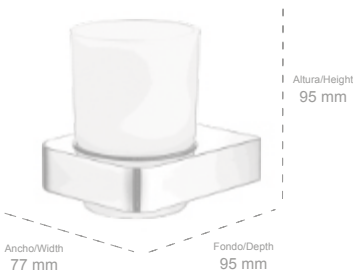

ALTURA/HEIGHT	LARGO/WIDTH	FONDO/DEPTH
125 mm	600 mm	220 mm

**Material: Latón / Material: Brass**

- **160801** Dosificador de jabón de cristal  
Acabado: Cromo brillo  
Wall-mounted glass soap dispenser  
Finish: Bright chrome

**Material: Latón y cristal arenado**  
*Material: Brass and sandblasted glass*

ALTURA/HEIGHT	ANCHO/WIDTH	FONDO/DEPTH
180 mm	77 mm	95 mm

- **160901** Jabonera de cristal de pared  
Acabado: Cromo brillo  
Wall-mounted glass soap dish  
Finish: Bright chrome

**Material: Latón y cristal arenado**  
*Material: Brass and sandblasted glass*

ALTURA/HEIGHT	ANCHO/WIDTH	FONDO/DEPTH
45 mm	110 mm	115 mm

- **161000** Portavasos de cristal de pared  
Acabado: Cromo brillo  
Wall-mounted glass tumbler  
Finish: Bright chrome

**Material: Latón y cristal arenado**  
*Material: Brass and sandblasted glass*

ALTURA/HEIGHT	ANCHO/WIDTH	FONDO/DEPTH
95 mm	77 mm	95 mm

- **161100** Escobillero de cristal de pared  
Acabado: Cromo brillo  
Wall-mounted glass toilet brush holder  
Finish: Bright chrome