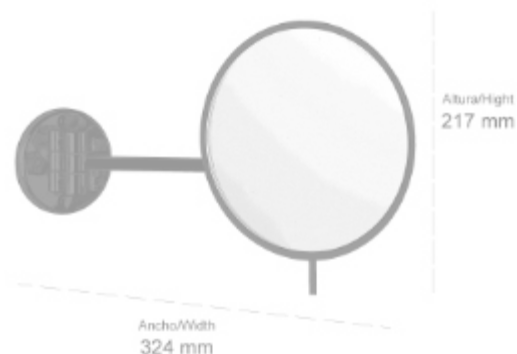

ALTURA/HEIGHT	ANCHO/WIDTH	FONDO/DEPTH
217 mm	324 mm	- mm