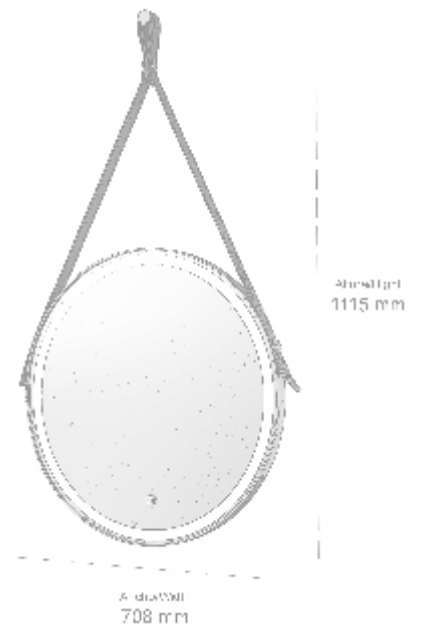

# DECOR GLASS MIRROR

●● 203200-N

ESPEJO PARED ROUND LEATHER 700MM  
MARCO **NEGRO MATE**

WALL MIRROR ROUND LEATHER 700MM  
**MATT BLACK FRAME**

ALTURA/HEIGHT	ANCHO/WIDTH	FONDO/DEPTH
1115 mm	708 mm	30 mm

COLECCIÓN  
**DECOR  
GLASS  
MIRROR**