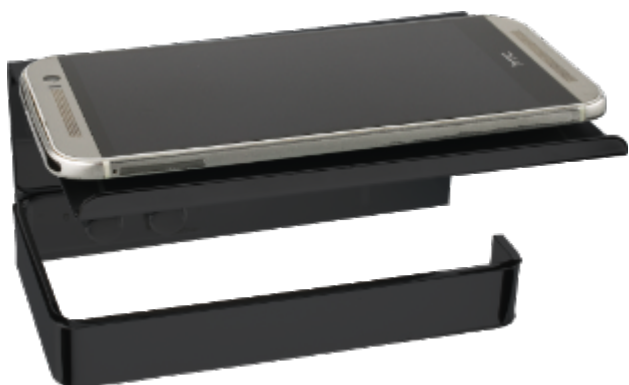

**Material: Acero inox / Stainless steel**

ALTURA/HEIGHT	ANCHO/WIDTH	FONDO/DEPTH
70 mm	140 mm	120 mm

● **131701-N** Portarrollos con base para movil  
Acabado: Negro mate  
Toilet roll holder with mobile shelf  
Finish: Matt black