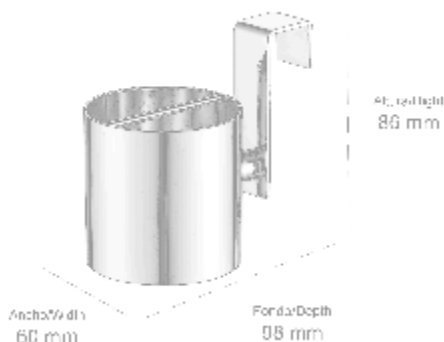

- **126170** Soporte para plancha de pelo colgante
  Acabado: Blanco mate
  Hanging hair straightener holder
  Finished: Matt white

ALTURA/HEIGHT	ANCHO/WIDTH	FONDO/DEPTH
86 mm	60 mm	98 mm