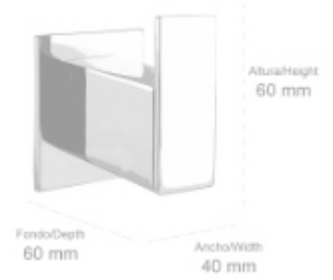

- **161501-N** Percha de baño 90°
  Acabado: Negro mate
  90° Robe hook
  Finish: Matt black

Material: Latón / Material: Brass

ALTURA/HEIGHT	ANCHO/WIDTH	FONDO/DEPTH
60 mm	40 mm	60 mm