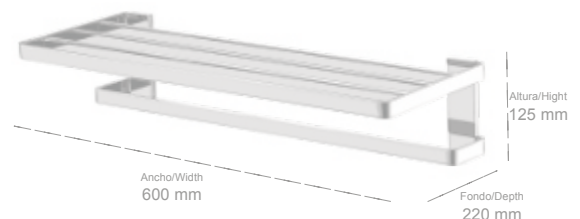

- **160600-N** Toallero barra 50cm  
Acabado: Negro mate  
Towel rail 50cm  
*Finish: Matt black*

ALTURA/HEIGHT	LARGO/WIDTH	FONDO/DEPTH
24 mm	305 mm 400 mm 500 mm	70 mm

**Material: Latón / Material: Brass**

- **160400-N** Toallero barra doble  
Acabado: Negro mate  
Double towel rail  
*Finish: Matt black*

ALTURA/HEIGHT	LARGO/WIDTH	FONDO/DEPTH
24 mm	600 mm	120 mm

**Material: Latón / Material: Brass**

- **160500-N** Toallero repisa con barra 60cm  
Acabado: Negro mate  
Towel shelf with bar 60cm  
*Finish: Matt black*

ALTURA/HEIGHT	LARGO/WIDTH	FONDO/DEPTH
125 mm	600 mm	220 mm

**Material: Latón / Material: Brass**