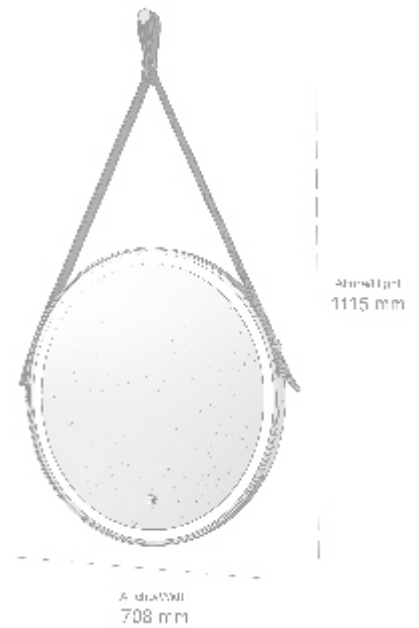

COLECCIÓN

DECOR GLASS MIRROR

●● 203300-N

ESPEJO PARED ROUND LEATHER LED 700MM
MARCO **NEGRO MATE**

WALL MIRROR ROUND LEATHER LED 700MM
MATT BLACK FRAME

ALTURA/HEIGHT	ANCHO/WIDTH	FONDO/DEPTH
1115 mm	708 mm	30 mm