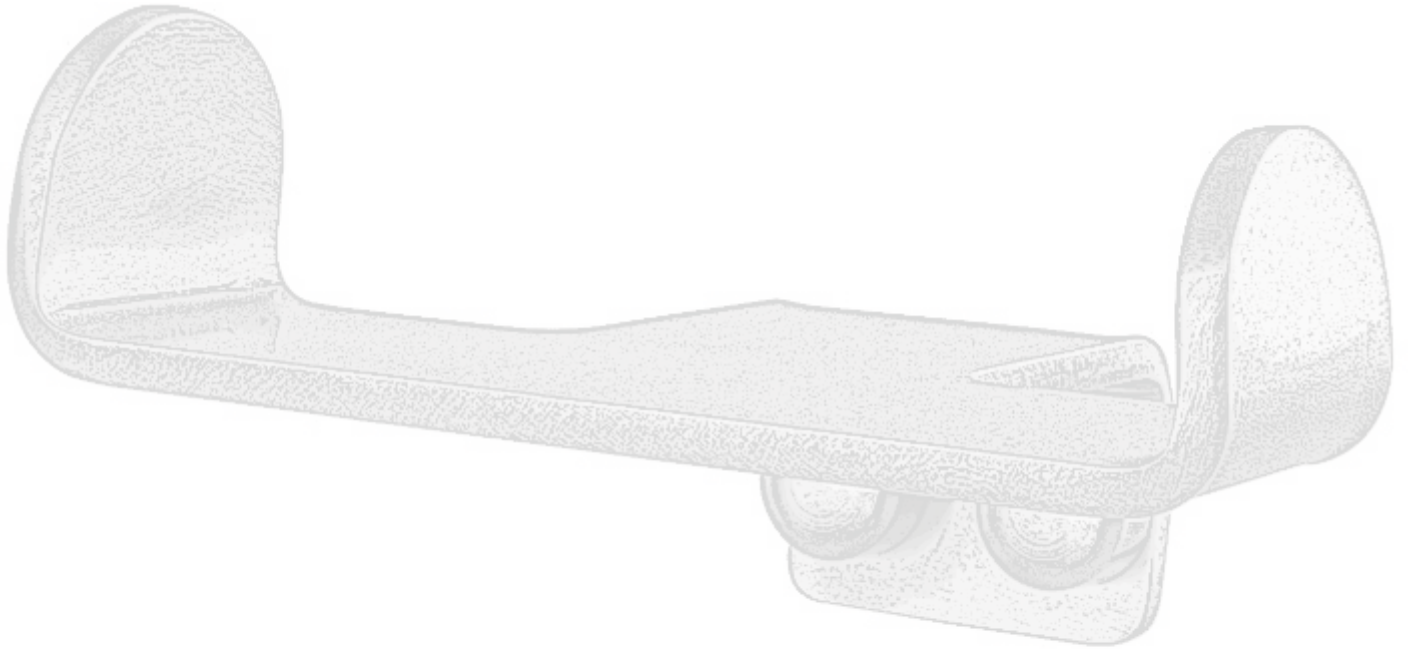

COLECCIÓN

TEKNO

COLECCIÓN

TEKNO

ACABADOS FINISHES

Cromo brillo
Bright chrome

Inox brillo
Bright stainless steel

Inox satinado
Satin stainless steel

Negro mate
Matt black

Blanco mate
Matt white

Cobre cepillado
Brushed copper

Latón cepillado
Brushed brass

ACABADOS ESPECIALES A CONSULTAR BAJO PEDIDO
CONSULT US ABOUT SPECIAL FINISHES, ON REQUEST