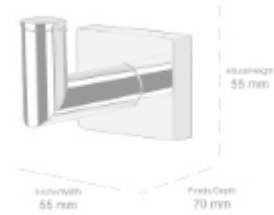

ALTURA/HEIGHT	ANCHO/WIDTH	FONDO/DEPTH
55 mm	55 mm	70 mm