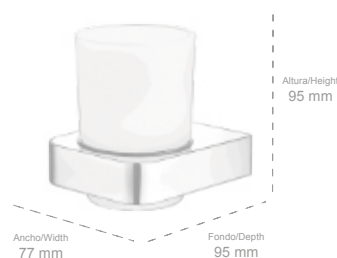

ALTURA/HEIGHT	LARGO/WIDTH	FONDO/DEPTH
125 mm	600 mm	220 mm

**Material: Latón / Material: Brass**

ALTURA/HEIGHT	ANCHO/WIDTH	FONDO/DEPTH
370 mm	105 mm	107 mm

- **160800-N** Dosificador de jabón de pared  
Acabados: Negro mate  
Wall-mounted glass soap dispenser  
Finish: *Matt black*

**Material: Latón y cristal arenado**  
*Material: Brass and sandblasted glass*

ALTURA/HEIGHT	ANCHO/WIDTH	FONDO/DEPTH
180 mm	77 mm	95 mm

- **161000-N** Portavasos de cristal de pared  
Acabados: Negro mate  
Wall-mounted glass tumbler  
Finish: *Matt black*  
**Material: Latón y cristal arenado**  
*Material: Brass and sandblasted glass*