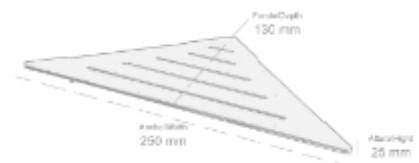

● **064202** Esponjera / Jabonera de rincón
Acabado: Cromo brillo
Corner shower basket
Finish: Bright Chrome

ALTURA/HEIGHT	ANCHO/WIDTH	FONDO/DEPTH
25 mm	250 mm	130 mm