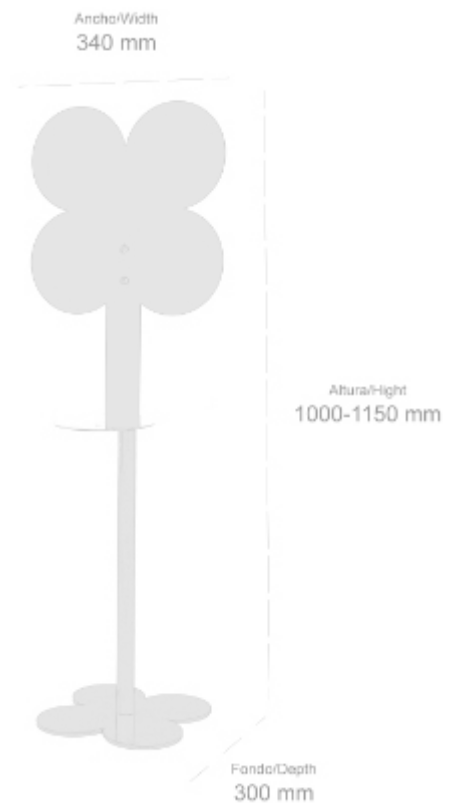

508044

ESTACION HIGIÉNICA DE INFANTIL DE SUELO
FLOOR CHILD HYGIENIC STATION

Material: Acero
Cobertura: Pintura epoxi
Acabado: Amarillo, verde y azul

*Material: Steel
Coated: Epoxi paint
Finish: Yellow, green and blue*