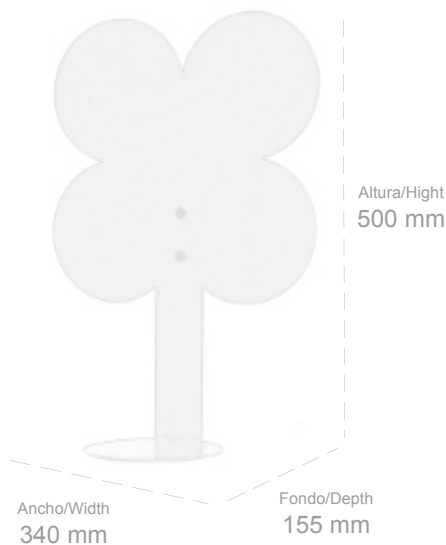

TOTEM INFANTIL PARED

Los **TOTEM INFANTIL** se pueden combinar con los diferentes dispensadores de toda nuestra gama

CHILDREN'S TOTEM can be combined with the different dispensers in our range

● 508047

ESTACION HIGIÉNICA INFANTIL DE PARED
WALL CHILD HYGIENIC STATION

Material: Acero
Cobertura: Pintura epoxi
Acabado: Amarillo, verde y azul

*Material: Steel
Coated: Epoxy paint
Finish: Yellow, green and blue*

ALTURA/HEIGHT	ANCHO/WIDTH	FONDO/DEPTH
500 mm	340 mm	155 mm