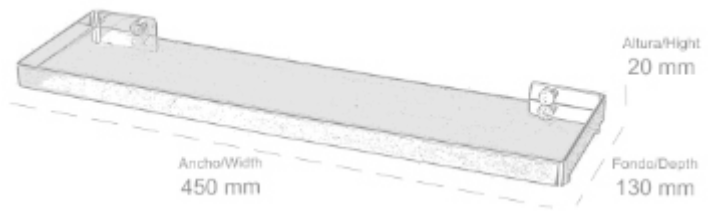

Material: Acero inox y cristal arenado
Stainless steel and *sandblasted glass*

ALTURA/HEIGHT	LARGO/LENGTH	FONDO/DEPTH
20 mm	450 mm	130 mm