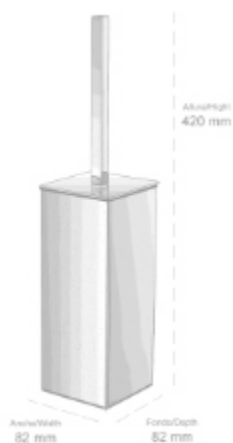

KLOE

COLECCIÓN

TOP ONE

- **065001** Escobillero cuadrado de pared
  Acabado: Cromo brillo
  Wall-mounted square toilet brush holder
  Finish: Bright chrome
- **067001** Escobillero cuadrado de suelo
  Acabado: Cromo brillo
  Floor square toilet brush holder
  Finish: Bright chrome

Material: Latón / Material: Brass

ALTURA/HEIGHT	ANCHO/WIDTH	FONDO/DEPTH
420 mm	82 mm	82 mm