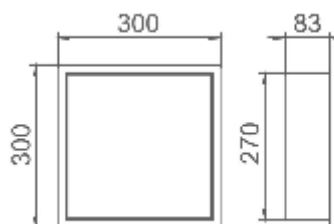

ALTURA/HEIGHT	ANCHO/WIDTH	FONDO/DEPTH
300 mm	300 mm	83 mm