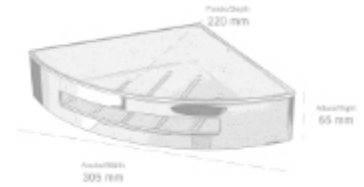

ALTURA/HEIGHT	ANCHO/WIDTH	FONDO/DEPTH
80 mm	130 mm	130 mm

**Material: Acero inox / *Stainless steel***

● **064204** Esponjera / Jabonera de rincón  
Acabado: Cromo brillo  
Corner shower basket  
Finish: Bright chrome