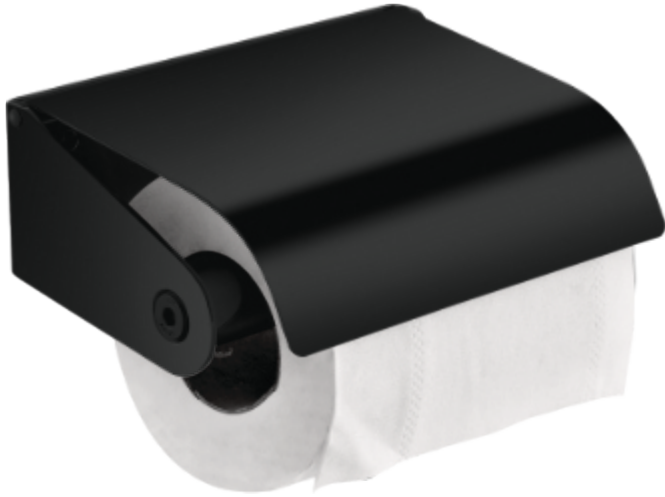

ALTURA/HEIGHT	ANCHO/WIDTH	FONDO/DEPTH
45 mm	110 mm	115 mm

- **126179** Toallero barra colgante rectangular  
Acabado: Negro mate  
Hanging square towel bar  
Finish: Matt black
- **126178** Toallero barra colgante rectangular  
Acabado: Cromo brillo  
Hanging square towel bar  
Finish: Bright chrome

**Material: Latón / Material: Brass**

ALTURA/HEIGHT	LARGO/WIDTH	FONDO/DEPTH
68 mm	380 mm	94 mm

COLECCIÓN

- **051501-N** Portarrollos con tapa Short  
Acabado: Negro  
Toilet roll holder Short  
Finish: Black