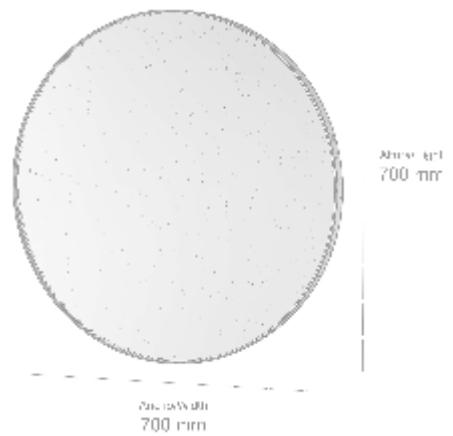

ALTURA/HEIGHT	ANCHO/WIDTH	FONDO/DEPTH
700 mm	700 mm	30 mm