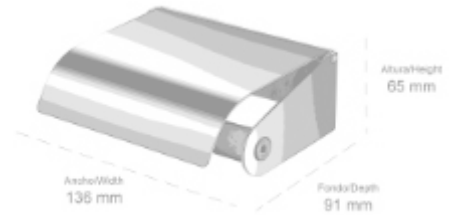

ALTURA/HEIGHT	ANCHO/WIDTH	FONDO/DEPTH
65 mm	136 mm	91 mm