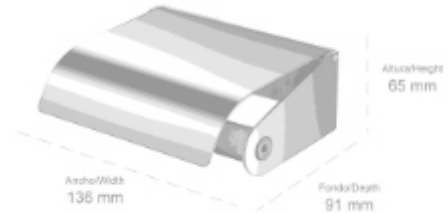

ALTURA/HEIGHT	LARGO/WIDTH	FONDO/DEPTH
125 mm	600 mm	220 mm

**Material: Latón / Material: Brass**

**Material: Latón y cristal arenado**  
*Material: Brass and sandblasted glass*

ALTURA/HEIGHT	ANCHO/WIDTH	FONDO/DEPTH
370 mm	105 mm	107 mm

- **126178** Toallero barra colgante rectangular  
 Acabado: Cromo brillo  
 Hanging square towel bar  
 Finish: Bright chrome

ALTURA/HEIGHT	LARGO/WIDTH	FONDO/DEPTH
68 mm	380 mm	94 mm

**Material: Latón / Material: Brass**

**KUO**

COLECCIÓN

- **051501** Portarrollos con tapa Short  
Acabado: Cromo brillo  
Toilet roll holder Short  
Finish: Bright chrome

**Material: Latón / Material: Brass**

ALTURA/HEIGHT	ANCHO/WIDTH	FONDO/DEPTH
65 mm	136 mm	91 mm

- **065001** Escobillero cuadrado de pared  
Acabado: Cromo brillo  
Wall-mounted square toilet brush holder  
Finish: Bright chrome
- **067001** Escobillero cuadrado de suelo  
Acabado: Cromo brillo  
Floor square toilet brush holder  
Finish: Bright chrome