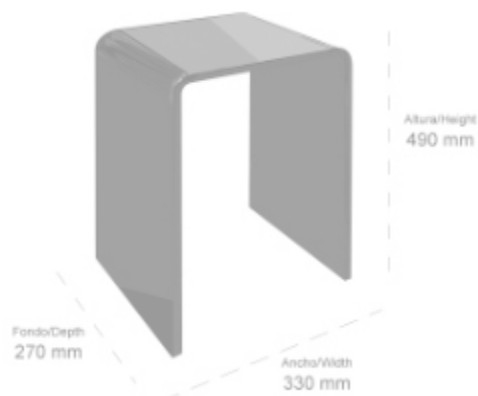

ALTURA/HEIGHT	ANCHO/WIDTH	FONDO/DEPTH
490 mm	330 mm	270 mm

COLECCIÓN
TEKNO