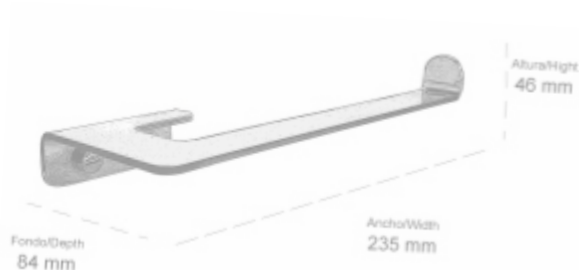

ALTURA/HEIGHT	ANCHO/WIDTH	FONDO/DEPTH
46 mm	235 mm	84 mm