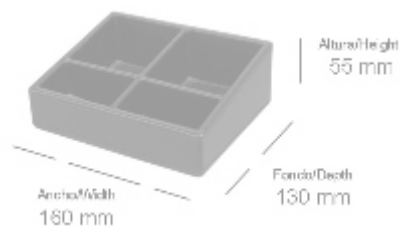

ALTURA/HEIGHT	ANCHO/WIDTH	FONDO/DEPTH
55 mm	160 mm	130 mm