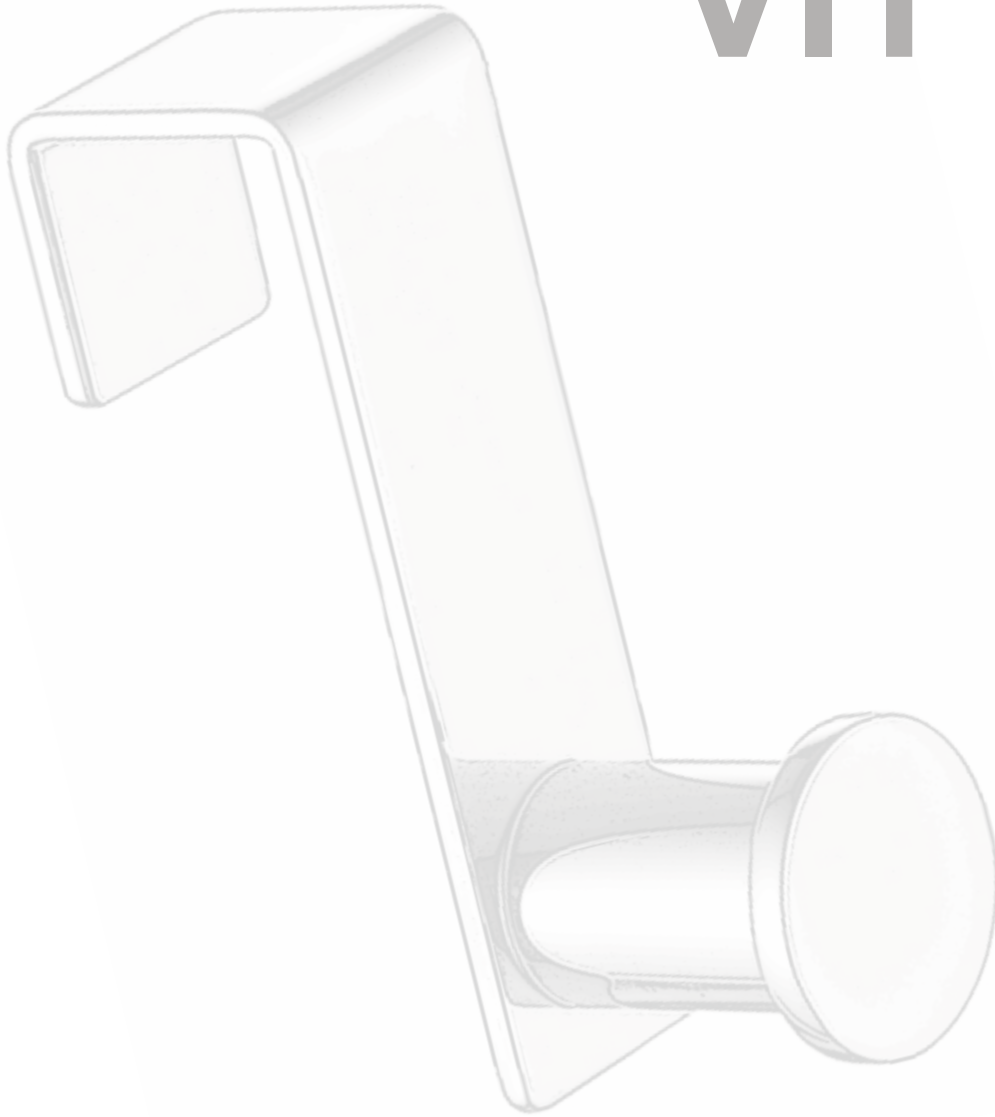

COLECCIÓN

VITTO

COLECCIÓN

VITTO

ACABADOS FINISHES

Cromo brillo
Bright chrome

Inox brillo
Bright stainless steel

Inox satinado
Satin stainless steel

Negro mate
Matt black

Blanco mate
Matt white

Cobre cepillado
Brushed copper

Latón cepillado
Brushed brass

ACABADOS ESPECIALES A CONSULTAR BAJO PEDIDO
CONSULT US ABOUT SPECIAL FINISHES, ON REQUEST