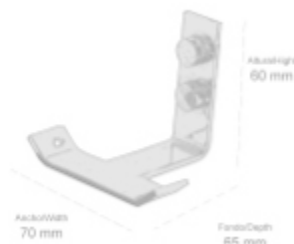

- **131101** Percha de baño doble
  Acabado: Cromo brillo
  Double robe hook
  Finish: Bright chrome

Material: Acero inox / Stainless steel

ALTURA/HEIGHT	ANCHO/WIDTH	FONDO/DEPTH
60 mm	70 mm	65 mm