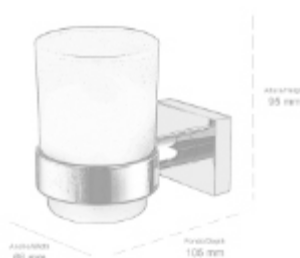

- **180700** Portavasos de cristal de pared
  Acabado: Cromo brillo
  Wall-mounted glass tumbler
  Finish: Bright chrome

Material: Latón y cristal arenado
Material: Brass and sandblasted glass

ALTURA/HEIGHT	ANCHO/WIDTH	FONDO/DEPTH
95 mm	66 mm	105 mm