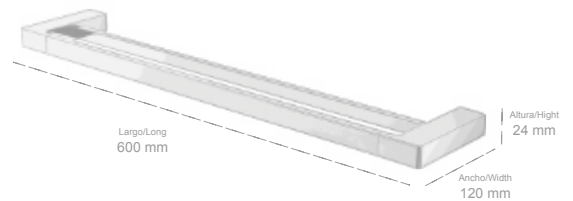

- **160600-N** Toallero barra 50cm  
Acabado: Negro mate  
Towel rail 50cm  
*Finish: Matt black*

ALTURA/HEIGHT	LARGO/WIDTH	FONDO/DEPTH
24 mm	305 mm 400 mm 500 mm	70 mm

**Material: Latón / Material: Brass**

- **160400-N** Toallero barra doble  
Acabado: Negro mate  
Double towel rail  
*Finish: Matt black*

ALTURA/HEIGHT	LARGO/WIDTH	FONDO/DEPTH
24 mm	600 mm	120 mm

**Material: Latón / Material: Brass**

- **160500-N** Toallero repisa con barra 60cm  
Acabado: Negro mate  
Towel shelf with bar 60cm  
*Finish: Matt black*