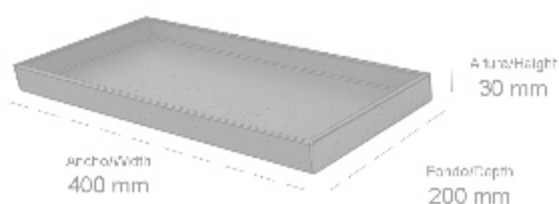

ALTURA/HEIGHT	ANCHO/WIDTH	FONDO/DEPTH
30 mm	400 mm	200 mm