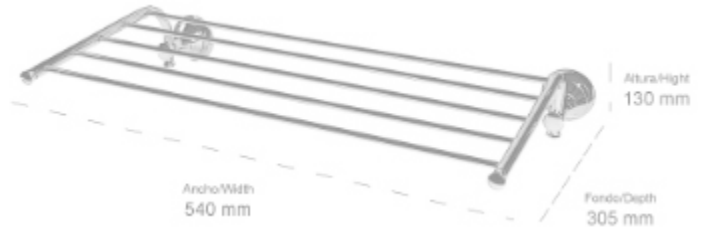

**Material: Latón / Material: Brass**

ALTURA/HEIGHT	LARGO/LENGTH	FONDO/DEPTH
135 mm	150 mm	160 mm

- **140007-N** Toallero repisa  
Acabado: Negro mate  
Towel shelf  
Finish: Matt black

**Material: Latón / Material: Brass**