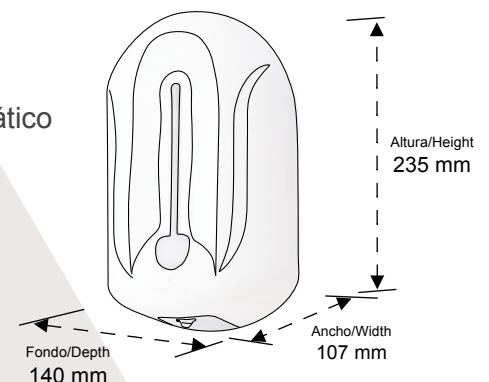

DOSIFICADORES DE GEL
GEL DISPENSERS

NUEVO NEW
2023

● **502110-N**

Dosificador de gel a pared, 250ml
Acabado: Negro mate

Wall-mounted gel dispenser, 250ml
Finish: Matt black

Material: Acero
Material: Steel

NUEVO NEW
2023

● **502707-H**

Dispensador de gel, 1000ml
Acabado: Negro mate

Gel dispenser, 1000ml
Finish: Matt black

Material: ABS
Material: ABS

NUEVO NEW
2023

● **508002-N**

Sensi dosificador de gel automático
1100ml
Acabado: Negro mate

Sensi automatic gel dispenser
1100ml
Finish: Matt black

Material: ABS
Material: ABS