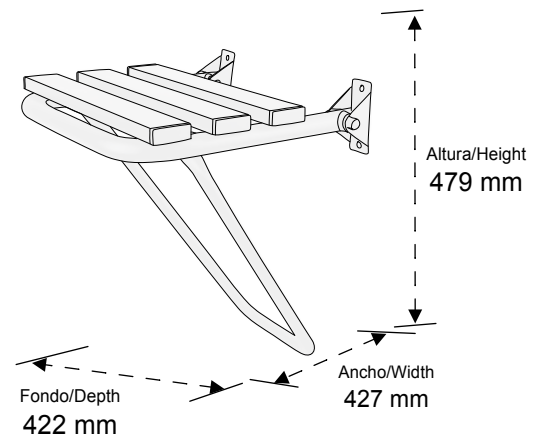

NUEVO NEW
2023

● **608210-N**

Asiento de ducha colgante

Acabado: Negro mate

Hanging shower seat

Finish: Matt black

Material: Acero inox y ABS

Material: Stainless steel and ABS