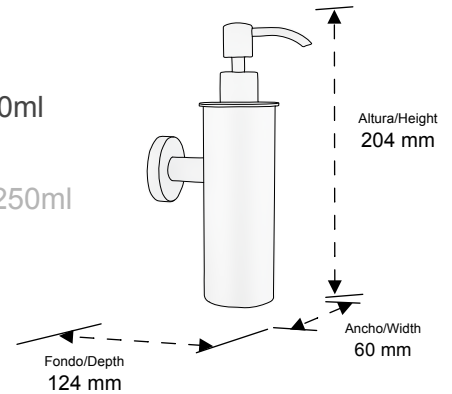

NUEVO NEW
2023

● **502707-H**

Dispensador de gel, 1000ml
Acabado: Negro mate

Gel dispenser, 1000ml
Finish: Matt black

Material: ABS
Material: ABS