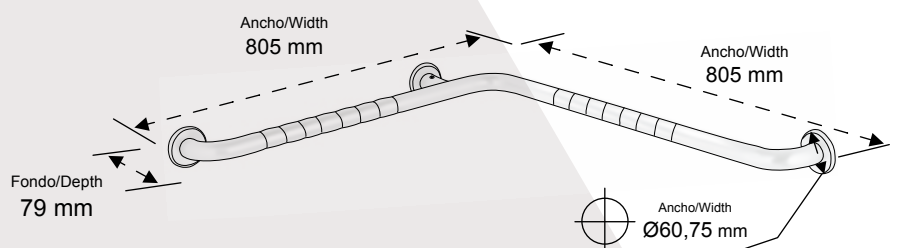

NUEVO NEW
2023

● 600300-N

Asidero barra 50cm
Acabado: Negro mate

Grab rail 50cm
Finish: Matt black

Material: Acero inox
Material: Stainless steel

NUEVO NEW
2023

● 600700-N

Asidero 90° 50x50cm
Acabado: Negro mate

90° Grab rail 50x50cm
Finish: Matt black

Material: Acero inox
Material: Stainless steel

NUEVO NEW
2023

● 600900-N

Asidero de rincón 75x75cm
Acabado: Negro mate

Corner grab rail 75x75
Finish: Matt black

Material: Acero inox
Material: Stainless steel