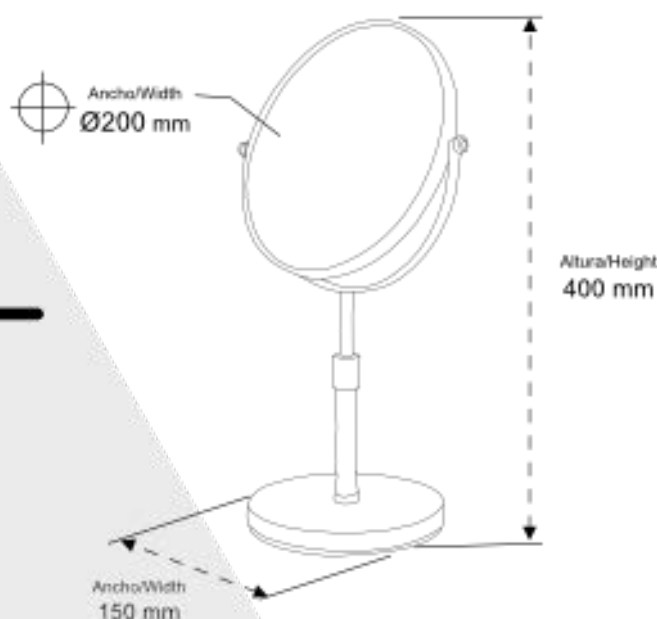

## ESPEJO AUMENTO

REF: 200111-N

ESPEJO DE AUMENTO DE SOBREMESA

TAMAÑO DEL ESPEJO Ø20cm

X3 AUMENTOS

FABRICADO EN LATÓN Y ACERO INOX

ACABADO NEGRO MATE

TABLE TOP MAGNIFYING MIRROR

MIRROR SIZE Ø20cm

X3 INCREASES

MADE OF BRASS AND STAINLESS STEEL

MATTE BLACK FINISHED

**NUEVO**  
**NEW**

**Ghessu**  
★★★★★