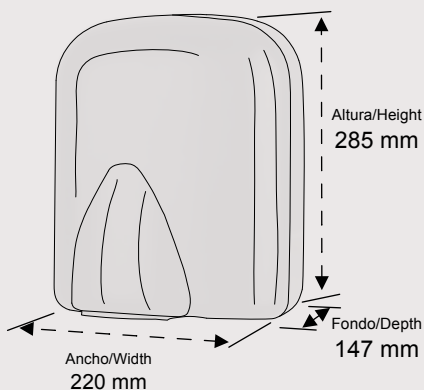

# SECAMANOS HAND DRYERS

**NUEVO NEW  
2023**

● **306610**

Secamanos óptico modelo Cierzo  
Acabado: Negro mate

Optical hand dryer model Cierzo  
Finish: Matt black

**Material: Acero**  
*Material: Steel*

Secamanos automático sensor óptico  
Estructura interior en plástico ignifugo inyectado  
Doble protección térmica sobre los elementos de temperatura.  
Funcionamiento por sensor de infrarrojos.  
Alimentación: 230V / 50-60Hz.  
Potencia total: 1650 W  
Consumo 6,8A  
Velocidad del aire: 11m/s  
Tiempo de secado 40-50seg.