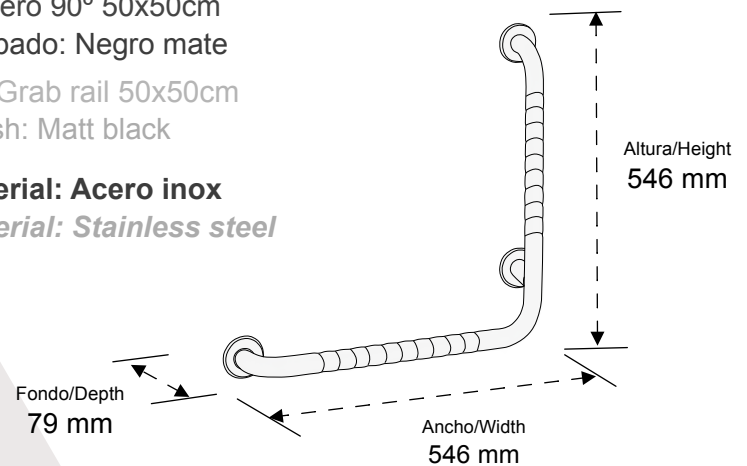

Sensi automatic gel dispenser  
1100ml  
Finish: Matt black

**Material: ABS**  
*Material: ABS*

**NUEVO** NEW  
2023

● 600300-N

Asidero barra 50cm  
Acabado: Negro mate

Grab rail 50cm  
Finish: Matt black

**Material: Acero inox**  
*Material: Stainless steel*

**NUEVO** NEW  
2023

● 600700-N

Asidero 90° 50x50cm  
Acabado: Negro mate

90° Grab rail 50x50cm  
Finish: Matt black

**Material: Acero inox**  
*Material: Stainless steel*

**NUEVO** NEW  
2023

● 600900-N

Asidero de rincón 75x75cm  
Acabado: Negro mate