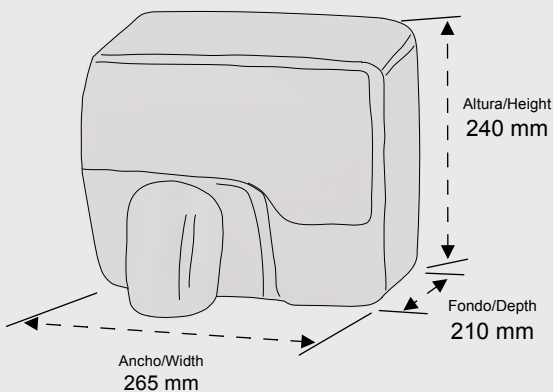

● **306701-N**

Secamanos óptico Vendaval
2500W
Acabado: Negro mate

Optical hand dryer Vendaval
2500W
Finish: Matt black

Material: Acero
Material: Steel

Automatic hand dryer by optical sensor
Rotating outlet nozzle 360°
Double thermal safety of the heating elements.
Infrared operating sensor .
Power supply: 230V / 50-60Hz
Total power: 2500W
Heat output: 2200W
Consumption: 10,9A
Air speed: 30 m/s
Air flow: 270 m3/h