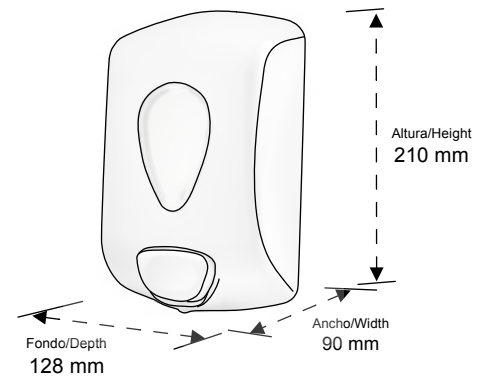

NUEVO NEW
2023

● **508002-N**

Sensi dosificador de gel automático
1100ml
Acabado: Negro mate

Sensi automatic gel dispenser
1100ml
Finish: Matt black

Material: ABS
Material: ABS