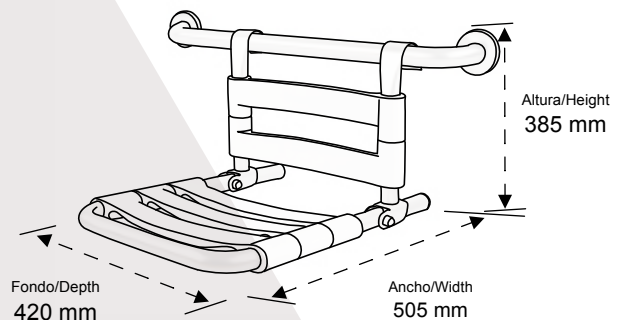

www.ghessu.com