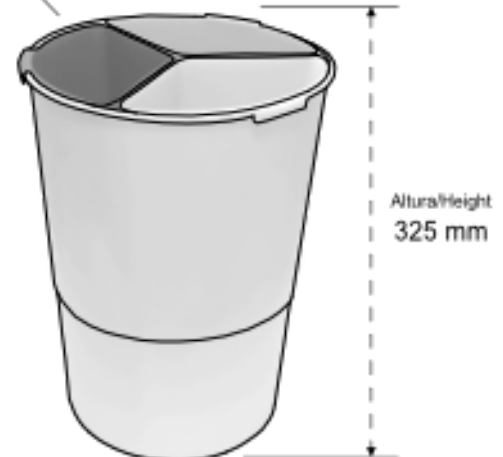

Altura/Height
325 mm