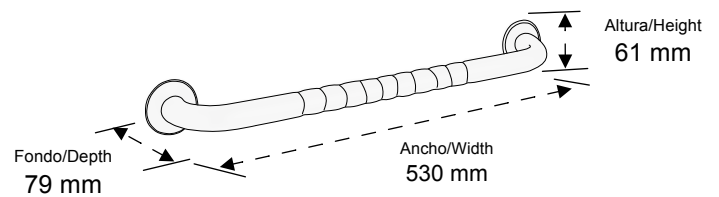

**NUEVO** NEW  
2023

● 600700-N

Asidero 90° 50x50cm  
Acabado: Negro mate

90° Grab rail 50x50cm  
Finish: Matt black

**Material: Acero inox**  
*Material: Stainless steel*

**NUEVO** NEW  
2023

● 600900-N

Asidero de rincón 75x75cm  
Acabado: Negro mate