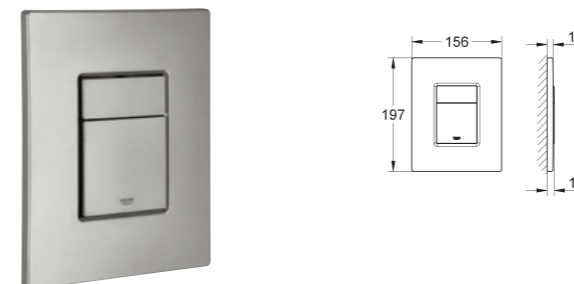

Skate Cosmopolitan
Escudo
Dual Flush
Accionamiento neumático
Cisterna GD2
Instalación vertical
130 x 172 mm de ABS
GROHE StarLight
Tecnología GROHE EcoJoy ahorro de agua con el máximo bienestar
Marco con fijaciones magnéticas y anclajes de fijación incluidos
Pulsador compatible con bastidor Rapid SLX
Para usar con cisterna GD 2 de Rapid SL y Uniset pedir el patrón de montaje
40 911 000 (se vende por separado)