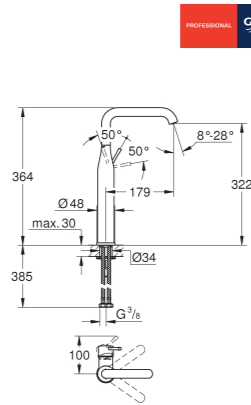

GROHE ESSENCE (GN) BRUSHED COOL SUNRISE

Referencia

Color

24 170 GN1

Brushed Cool Sunrise
(Oro cepillado)

Essence
Monomando de lavabo 1/2"
Tamaño XL
para lavabos tipo **Bol**
de sobremueble
GROHE SilkMove Cartucho de discos cerámicos 28 mm
con limitador ecológico de temperatura
GROHE EcoJoy mousseur 5,7 l/min
GROHE AquaGuide mousseur ajustable
GROHE FastFixation Plus rápido sistema de instalación
Caño giratorio de fundición
Aireador tipo «Mousseur»
Cuerpo liso
Con conexiones flexibles
(sustituye antigua referencia 32 901 GN1)