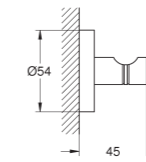

40 364 AL1

Brushed hard graphite
(Grafito cepillado)

Essentials

Colgador

Material: metal

Fijación oculta

GROHE StarLight

Adecuado para atornillar (incluidos tornillos y tacos)

o pegar (el pegamento 40 915 000 se vende por separado)