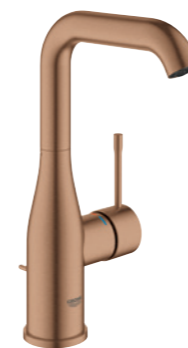

GROHE EcoJoy mousseur 5,7 l/min

GROHE AquaGuide mousseur ajustable

GROHE FastFixation Plus sistema de rápida instalación

Cuerpo liso

Con conexiones flexibles

(sustituye antigua referencia 23 590 DL1)

24 174 DL1