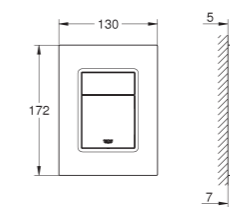

37 535 DL0

Brushed Warm Sunrise
(Cobre cepillado)

Skate Cosmopolitan S

Escudo

Dual Flush

Accionamiento neumático

Cisterna GD2

Instalación vertical

130 x 172 mm

de ABS

GROHE StarLight

Tecnología GROHE EcoJoy ahorro de

agua con el máximo bienestar

Marco con fijaciones magnéticas

y anclajes de fijación incluidos

Pulsador compatible con bastidor Rapid SLX

Para usar con cisterna GD 2 de Rapid SL y Uniset pedir

el patrón de montaje

40 911 000 (se vende por separado)