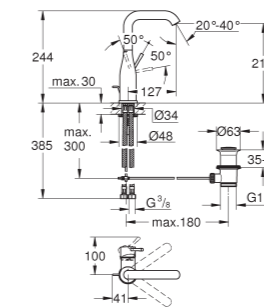

Essence
Monomando de lavabo de 1/2"
Tamaño L
GROHE SilkMove Cartucho de discos cerámicos 28 mm con limitador ecológico de temperatura
GROHE StarLight
GROHE EcoJoy mousseur 5,7 l/min
GROHE AquaGuide mousseur ajustable
GROHE FastFixation Plus sistema de rápida instalación
Caño giratorio de fundición
Aireador tipo «Mousseur»
Vaciador automático
Con conexiones flexibles
(sustituye antigua referencia 32 628 DC1)

29 192 DC1

SuperSteel
(Cromado cepillado)