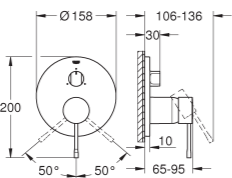

24 169 DL1

Brushed Warm Sunrise
(Cobre cepillado)

Essence
Mezclador con inversor de 3 vías
Sólo parte exterior
Cuerpo empotrado GROHE Rapido SmartBox 35 600/35 604
GROHE SilkMove Cartucho de discos cerámicos 46 mm
GROHE StarLight acabado cromado
Florón metálico con GROHE FastFixation
Escudo de metal, con ajuste 6°
Palanca metálica
Parte empotrable no incluida
Sustituye antigua referencia 24 092 DL1

26 866 DL0

Brushed Warm Sunrise
(Cobre cepillado)