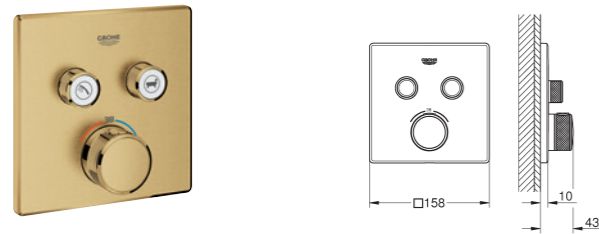

Grotherm SmartControl
Termostato empotrado con 2 llaves
Sólo parte exterior
Cuerpo empotrado **GROHE Rapido SmartBox 35 600 000**
Escudo de metal con **GROHE FastFixation** (escudo con eje de sellado, cubierta de fijación), con ajuste 6°
GROHE StarLight
SmartControl: pulsar el botón para encender y apagar el chorro de agua y girarlo para ajustar el caudal EcoJoy
Símbolos intercambiables
GROHE TurboStat Cartucho compacto con termoelemento de cera
Mandos GROHE ProGrip con superficie antideslizante
GROHE SafeStop Tope de seguridad a 38°C
GROHE SafeStop Plus limitador de temperatura opcional a 43°C ó 46°C incluido
Filtros colectores de suciedad
Válvulas anti-retorno
Salidas múltiples, pueden accionarse simultáneamente
Parte empotrable no incluida
Caudal:
salida B = 24 l/min
salida C = 26 l/min
salida B+C = 29 l/min

35 604 000
GROHE Rapido SmartBox cuerpo empotrable universal
Edición Profesional

26 885 GN0

Brushed Cool Sunrise
(Oro cepillado)