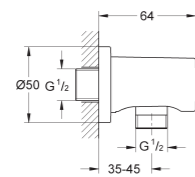

27 057 DL0

Rainshower
Codo de salida de 1/2"
con florón redondo

Brushed Warm Sunrise
(Cobre cepillado)