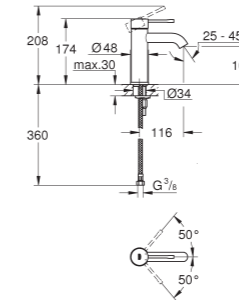

Essence
Monomando de lavabo 1/2"
Tamaño S
GROHE SilkMove Cartucho de discos cerámicos 28 mm con limitador ecológico de temperatura
GROHE StarLight
GROHE EcoJoy mousseur 5,7 l/min
GROHE AquaGuide mousseur ajustable
GROHE FastFixation Plus sistema de rápida instalación
Cuerpo liso
Con conexiones flexibles
(sustituye antigua referencia 23 590 AL1)

24 174 AL1

Brushed hard graphite
(Grafito cepillado)