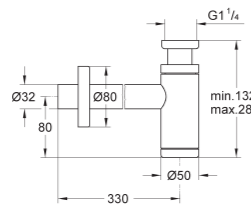

28 912 AL0

Brushed hard graphite
(Grafito cepillado)

Sifón de lavabo 1 1/4"
para lavabos
Latón cromado
Escudo deslizante
GROHE StarLight