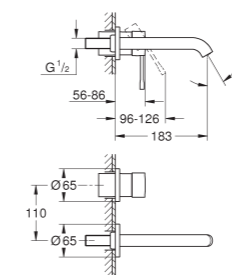

29 192 GN1

Brushed Cool Sunrise
(Oro cepillado)

Essence
Monomando de lavabo mural 1/2"
Tamaño M
Sólo parte exterior
Necesaria parte empotrable 23 571 000
Rosetón metálico
Palanca metálica
GROHE StarLight
GROHE EcoJoy mousseur 5,7 l/min
GROHE AquaGuide mousseur ajustable
Distancia entre centros 110 mm
Longitud del caño: **183 mm**
(sustituye antigua referencia 19 408 GN1)

23 571 000

Cuerpo universal para monomandos murales

GROHE LAVABOS
BRUSHED COOL SUNRISE