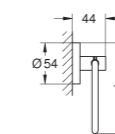

40 689 AL1

Brushed hard graphite
(Grafito cepillado)

Essentials

Portarrollos

Material: metal

sin tapa

Fijación oculta

GROHE StarLight

Adecuado para atornillar (incluidos tornillos y tacos)

o pegar (el pegamento 40 915 000 se vende por separado)