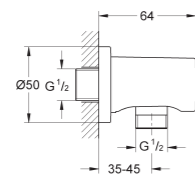

Rainshower
Codo de salida de 1/2"
con florón redondo

28 388 DC1

SuperSteel
(Cromado cepillado)