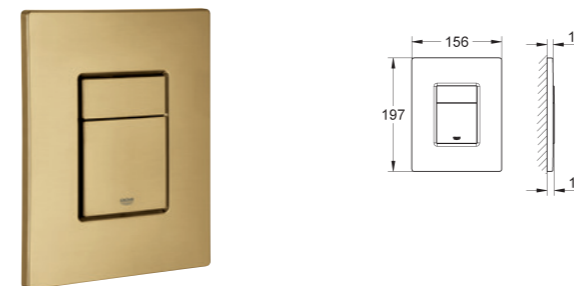

Skate Cosmopolitan
Escudo
Dual Flush
Accionamiento neumático
Cisterna GD2
Instalación vertical
130 x 172 mm de ABS
GROHE StarLight
Tecnología **GROHE EcoJoy** ahorro de agua con el máximo bienestar
Marco con fijaciones magnéticas y anclajes de fijación incluidos
Pulsador compatible con bastidor Rapid SLX
Para usar con cisterna GD 2 de Rapid SL y Uniset pedir el patrón de montaje 40 911 000 (se vende por separado)