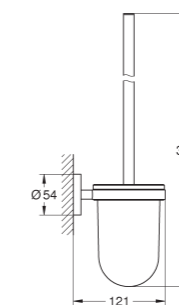

40 374 GN1

Brushed Cool Sunrise
(Oro cepillado)

Essentials

Escobillero de pared

Material: Metal / vidrio

Fijación oculta

GROHE StarLight

Adecuado para atornillar (incluidos tornillos y tacos)

o pegar (el pegamento 40 915 000 se vende por separado)