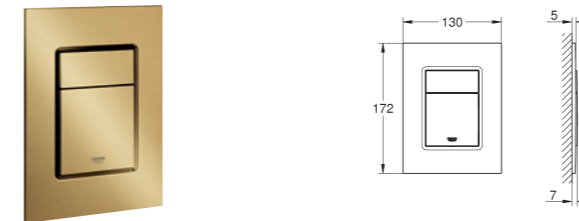

Skate Cosmopolitan S
Escudo
Dual Flush
Accionamiento neumático
Cisterna GD2
Instalación vertical
130 x 172 mm de ABS
GROHE StarLight
Tecnología **GROHE EcoJoy** ahorro de agua con el máximo bienestar
Marco con fijaciones magnéticas y anclajes de fijación incluidos
Pulsador compatible con bastidor Rapid SLX
Para usar con cisterna GD 2 de Rapid SL y Uniset pedir el patrón de montaje 40 911 000 (se vende por separado)

38 732 GN0

Brushed Cool Sunrise
(Oro cepillado)