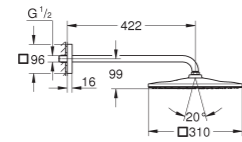

GROHE ESSENCE (DL) BRUSHED WARM SUNSET

Referencia

Color

26 564 DL0

Brushed Warm Sunrise
(Cobre cepillado)

Rainshower Mono 310 Cube

Ducha mural con brazo 422 mm, 1 chorro

Compuesto por:

Ducha mural **Rainshower 310**

1 chorro:

GROHE PureRain

Brazo de ducha Rainshower 422 mm (26 145 000)

GROHE EcoJoy limitador de caudal 9,5 l/min

GROHE DreamSpray distribución perfecta

del agua por todo el cabezal

GROHE StarLight

Sistema antical **SpeedClean**

Conducto interno del agua protegido para mayor durabilidad