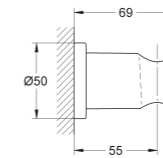

GROHE ESSENCE (DL) BRUSHED WARM SUNSET

Referencia

Color

27 074 DL0

Brushed Warm Sunrise
(Cobre cepillado)

Rainshower Soporte mural fijo
con florón redondo