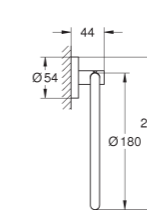

Essentials

Toallero

Material: metal

504 mm (longitud funcional 450 mm)

Fijación oculta

GROHE StarLight

Adecuado para atornillar (incluidos tornillos y tacos)

o pegar (el pegamento 40 915 000 se vende por separado)