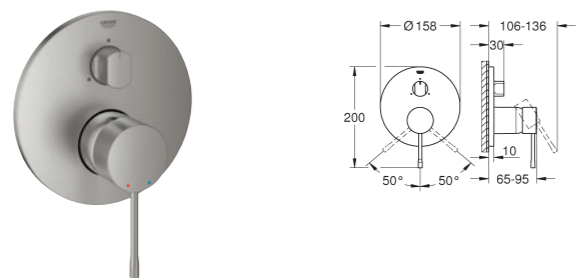

Salidas múltiples, pueden accionarse simultáneamente

Parte empotrable no incluida

35 604 000

GROHE Rapido SmartBox cuerpo empotrable universal

Edición Profesional

24 169 DC1

SuperSteel
(Cromado cepillado)

Essence