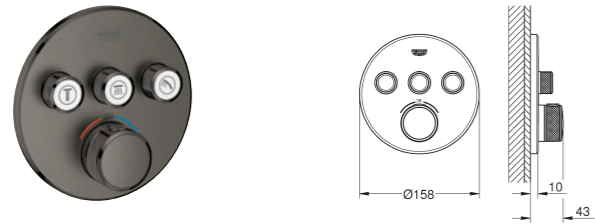

26 484 000

Cuerpo empotrado con restrictor de caudal 9,5l/ min.

29 121 AL0

Brushed hard graphite
(Grafito cepillado)

Grotherm SmartControl
Termostato empotrado con 3 llaves
Sólo parte exterior
Cuerpo empotrado GROHE Rapido SmartBox 35 604 000
 Escudo de metal con **GROHE FastFixation** (escudo con eje de sellado, cubierta de fijación), con ajuste 6°
GROHE StarLight
SmartControl: pulsar el botón para encender y apagar el chorro de agua y girarlo para ajustar el caudal EcoJoy
 Símbolos intercambiables
GROHE TurboStat Cartucho compacto con termoelemento de cera
GROHE SafeStop Tope de seguridad a 38°C
 GROHE SafeStop Plus limitador de temperatura opcional a 43°C ó 46°C incluido
 Filtros colectores de suciedad
 Válvulas anti-retorno
 Salidas múltiples, pueden accionarse simultáneamente
Parte empotrable no incluida