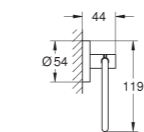

40 689 DC1

SuperSteel
(Cromado cepillado)

Essentials

Portarrollos

Material: metal

sin tapa

Fijación oculta

GROHE StarLight

Adecuado para atornillar (incluidos tornillos y tacos)

o pegar (el pegamento 40 915 000 se vende por separado)