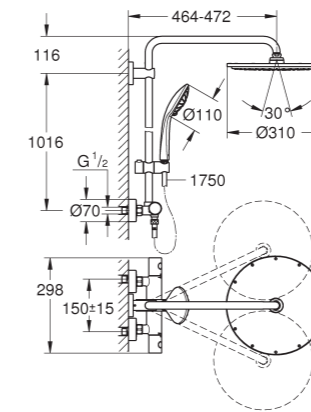

26 075 AL0

Brushed hard graphite
(Grafito cepillado)

Euphoria System 310

Sistema de ducha con termostato

Compuesto por:

Brazo para ducha mural de 450 mm orientable a 45°

Termostato visto con función Aquadimmer

Dos opciones de ducha:

Ducha mural Rainshower Cosmopolitan 310 (27 477 000)

Chorro Lluvia

con rótula incorporada

Ángulo de rotación de ± 15°

Teleducha Euphoria 110 Masaje (27 221)

Elemento deslizante ajustable en altura

Flexo Silverflex de 1,75 m. (28 388)

GROHE TurboStat Cartucho compacto

con termoelemento de cera

GROHE SafeStop Tope de seguridad a 38°C

GROHE SafeStop Plus limitador de

temperatura opcional a 43°C incluido

GROHE StarLight

Sistema antitorsión "Twistfree"

Mandos ergonómicos con tecnología GROHE MetalGrip

Accesorio opcional: Bandeja GROHE EasyReach (26 362)