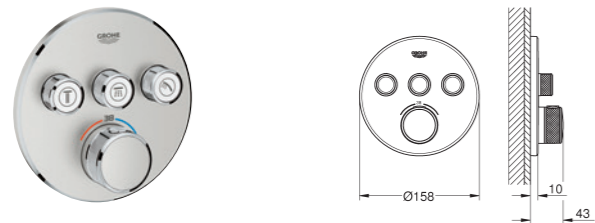

Grohtherm SmartControl
Termostato empotrado con 3 llaves

Sólo parte exterior

Cuerpo empotrado GROHE Rapido SmartBox 35 604 000

Escudo de metal con **GROHE FastFixation** (escudo con eje de sellado, cubierta de fijación), con ajuste 6°

GROHE StarLight

SmartControl: pulsar el botón para encender y apagar el chorro de agua y girarlo para ajustar el caudal EcoJoy

Símbolos intercambiables

GROHE TurboStat Cartucho compacto con termoelemento de cera

Mandos GROHE ProGrip con superficie antideslizante

GROHE SafeStop Tope de seguridad a 38°C

GROHE SafeStop Plus limitador de temperatura opcional a 43°C ó 46°C incluido

Filtros colectores de suciedad

Válvulas anti-retorno

Salidas múltiples, pueden accionarse simultáneamente

Parte empotrable no incluida

35 604 000

GROHE Rapido SmartBox cuerpo empotrable universal

Edición Profesional

24 169 DC1

SuperSteel
(Cromado cepillado)