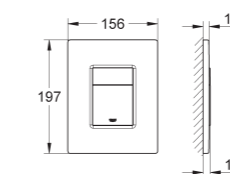

38 732 DL0

Brushed Warm Sunrise
(Cobre cepillado)

Skate Cosmopolitan

Escudo

Dual Flush

Accionamiento neumático

Cisterna GD2

Instalación vertical

130 x 172 mm

de ABS

GROHE StarLight

Tecnología GROHE EcoJoy ahorro de

agua con el máximo bienestar

Marco con fijaciones magnéticas

y anclajes de fijación incluidos

Pulsador compatible con bastidor Rapid SLX

Para usar con cisterna GD 2 de Rapid SL y Uniset pedir el

patrón de montaje

40 911 000 (se vende por separado)