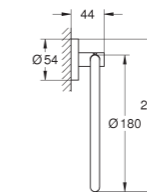

504 mm (longitud funcional 450 mm)

Fijación oculta

GROHE StarLight

Adecuado para atornillar (incluidos tornillos y tacos)

o pegar (el pegamento 40 915 000 se vende por separado)

40 365 DL1

Brushed Warm Sunrise
(Cobre cepillado)