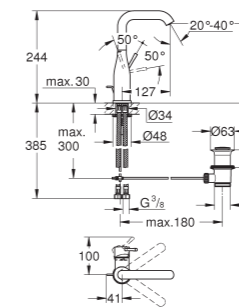

Essence
Monomando de lavabo de 1/2"
Tamaño L
GROHE SilkMove Cartucho de discos cerámicos 28 mm con limitador ecológico de temperatura
GROHE StarLight
GROHE EcoJoy mousseur 5,7 l/min
GROHE AquaGuide mousseur ajustable
GROHE FastFixation Plus sistema de rápida instalación
Caño giratorio de fundición
Aireador tipo «Mousseur»
Vaciador automático
Con conexiones flexibles
(sustituye antigua referencia 32 628 AL1)

29 192 AL1

Brushed hard graphite
(Grafito cepillado)