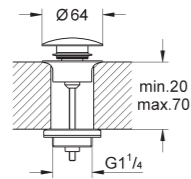

65 807 DC0

SuperSteel
(Cromado cepillado)

Válvula de desagüe con push-open
con push-open
para lavabos con rebosadero
Tapón desmontable
Puede cerrarse
GROHE StarLight