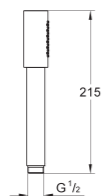

Sena Stick
Teleducha 1 chorro
Chorro Normal
Material: metal
Limitador de caudal GROHE EcoJoy 6.6 l / min
GROHE DreamSpray distribución perfecta del agua por todo el cabezal
GROHE StarLight
Sistema antical **SpeedClean**
Conducto interno del agua protegido para mayor durabilidad
Sistema de montaje universal, adaptable a todos los flexos estándares (sustituye antigua referencia 26 465 DL0)