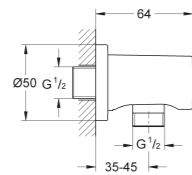

27 057 AL0

Rainshower
Codo de salida de 1/2"
con florón redondo
Válvula anti-retorno
GROHE StarLight

Brushed hard graphite
(Grafito cepillado)