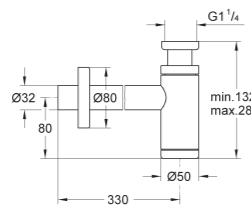

28 912 DC0

SuperSteel
(Cromado cepillado)

Sifón de lavabo 1 1/4"
para lavabos
Latón cromado
Escudo deslizante
GROHE StarLight