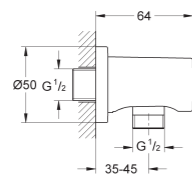

27 057 GN0

Brushed Cool Sunrise
(Oro cepillado)

Rainshower
Codo de salida de 1/2"
con florón redondo