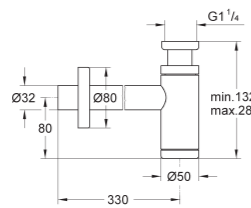

28 912 DL0

Brushed Warm Sunrise
(Cobre cepillado)

Sifón de lavabo 1 1/4"
para lavabos
Latón cromado
Escudo deslizante
GROHE StarLight