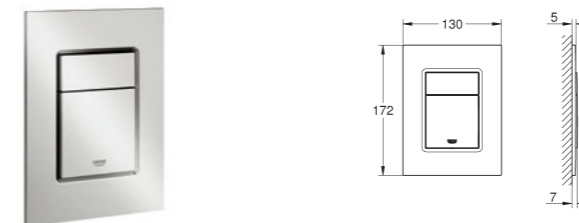

Skate Cosmopolitan S
Escudo
Dual Flush
Accionamiento neumático
Cisterna GD2
Instalación vertical
130 x 172 mm de ABS
GROHE StarLight
Tecnología GROHE EcoJoy ahorro de agua con el máximo bienestar
Marco con fijaciones magnéticas y anclajes de fijación incluidos
Pulsador compatible con bastidor Rapid SLX
Para usar con cisterna GD 2 de Rapid SL y Uniset pedir el patrón de montaje
40 911 000 (se vende por separado)

38 732 DC0

SuperSteel
(Cromado cepillado)