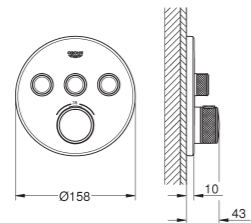

29 121 DL0

Brushed Warm Sunrise
(Cobre cepillado)

Grotherm SmartControl
Termostato empotrado con 3 llaves
Sólo parte exterior
Cuerpo empotrado GROHE Rapido SmartBox 35 604 000
Escudo de metal con **GROHE FastFixation** (escudo con eje de sellado, cubierta de fijación), con ajuste 6°
GROHE StarLight
SmartControl: pulsar el botón para encender y apagar el chorro de agua y girarlo para ajustar el caudal EcoJoy
Símbolos intercambiables
GROHE TurboStat Cartucho compacto con termoelemento de cera
Mandos GROHE ProGrip con superficie antideslizante
GROHE SafeStop Tope de seguridad a 38°C
GROHE SafeStop Plus limitador de temperatura opcional a 43°C ó 46°C incluido
Filtros colectores de suciedad
Válvulas anti-retorno
Salidas múltiples, pueden accionarse simultáneamente
Parte empotrable no incluida

35 604 000

GROHE Rapido SmartBox cuerpo empotrable universal Edición Profesional