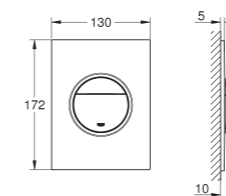

37 601 DL0

Brushed Warm Sunrise
(Cobre cepillado)

Nova Cosmopolitan S
Escudo
Dual Flush
Accionamiento neumático
Cisterna GD2
Instalación vertical
130 x 172 mm
de ABS
GROHE StarLight
Tecnología GROHE EcoJoy ahorro de agua con el máximo bienestar
Marco con fijaciones magnéticas y anclajes de fijación incluidos
Para usar con cisterna GD 2 de Rapid SL y Uniset pedir el patrón de montaje 40 911 000 (se vende por separado)