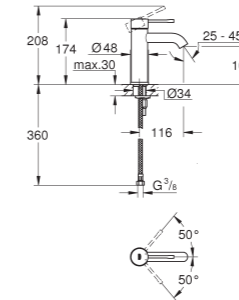

24 172 DL1

Brushed Warm Sunrise
(Cobre cepillado)

Essence
Monomando de lavabo 1/2"
Tamaño S

GROHE SilkMove Cartucho de
discos cerámicos 28 mm
con limitador ecológico de temperatura

GROHE StarLight

GROHE EcoJoy mousseur 5,7 l/min

GROHE AquaGuide mousseur ajustable

GROHE FastFixation Plus sistema de rápida instalación

Cuerpo liso

Con conexiones flexibles

(sustituye antigua referencia 23 590 DL1)