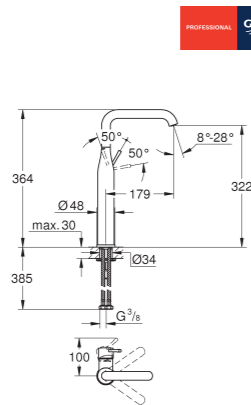

GROHE ESSENCE (DL) BRUSHED WARM SUNSET

Referencia

Color

24 170 DL1

Brushed Warm Sunrise
(Cobre cepillado)

Essence
Monomando de lavabo 1/2"
Tamaño XL
para lavabos tipo **Bol**
de sobremueble
GROHE SilkMove Cartucho de discos cerámicos 28 mm
con limitador ecológico de temperatura
GROHE EcoJoy mousseur 5,7 l/min
GROHE AquaGuide mousseur ajustable
GROHE FastFixation Plus rápido sistema de instalación
Caño giratorio de fundición
Aireador tipo «Mousseur»
Cuerpo liso
Con conexiones flexibles
(sustituye antigua referencia 32 901 DL1)