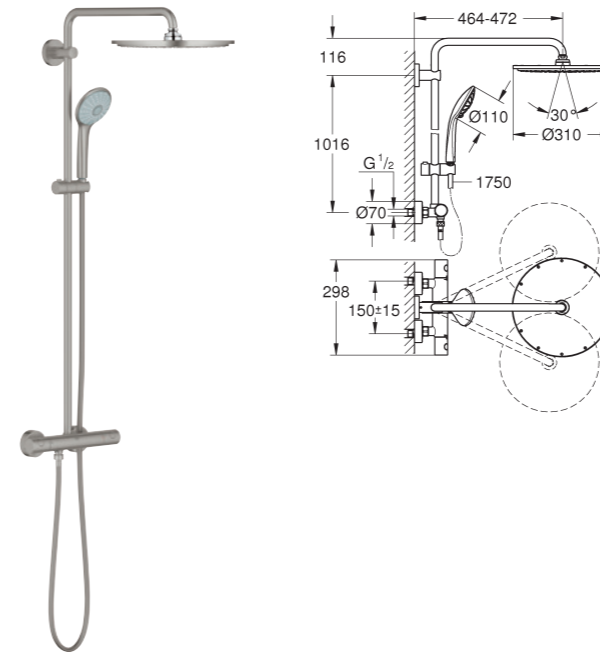

GROHE SafeStop Plus limitador de

temperatura opcional a 43°C incluido

GROHE StarLight

Sistema antitorsión "Twistfree"

Mandos ergonómicos con tecnología GROHE MetalGrip

Accesorio opcional: Bandeja GROHE EasyReach (26 362)