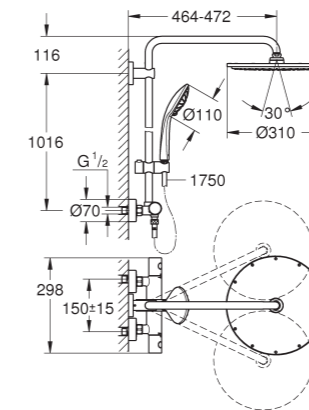

26 075 DL0

Brushed Warm Sunrise
(Cobre cepillado)

Euphoria System 310

Sistema de ducha con termostato

Compuesto por:

Brazo para ducha mural de 450 mm orientable a 45°

Termostato visto con función Aquadimmer

Dos opciones de ducha:

Ducha mural Rainshower Cosmopolitan 310 (27 477 000)

Chorro Lluvia

con rótula incorporada

Ángulo de rotación de ± 15°

Teleducha **Euphoria 110 Masaje** (27 221)

Elemento deslizante ajustable en altura

Flexo Silverflex de 1,75 m. (28 388)

GROHE TurboStat Cartucho compacto con termoelemento de cera

GROHE SafeStop Tope de seguridad a 38°C

GROHE SafeStop Plus limitador de temperatura opcional a 43°C incluido

GROHE StarLight

Sistema antitorsión "Twistfree"

Mandos ergonómicos con tecnología GROHE MetalGrip

Accesorio opcional: Bandeja GROHE EasyReach (26 362)