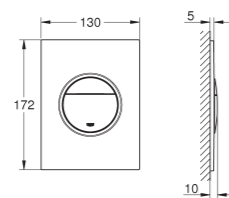

Nova Cosmopolitan S
Escudo
Dual Flush
Accionamiento neumático
Cisterna GD2
Instalación vertical
130 x 172 mm
de ABS
GROHE StarLight
Tecnología GROHE EcoJoy ahorro de agua con el máximo bienestar
Marco con fijaciones magnéticas y anclajes de fijación incluidos
Para usar con cisterna GD 2 de Rapid SL y Uniset pedir el patrón de montaje
40 911 000 (se vende por separado)