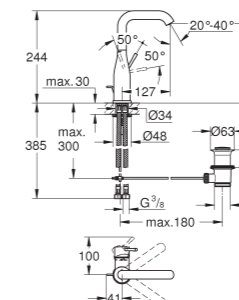

24 174 DL1

Brushed Warm Sunrise
(Cobre cepillado)

Essence
Monomando de lavabo de 1/2"
Tamaño L

GROHE SilkMove Cartucho de
discos cerámicos 28 mm
con limitador ecológico de temperatura

GROHE StarLight

GROHE EcoJoy mousseur 5,7 l/min

GROHE AquaGuide mousseur ajustable

GROHE FastFixation Plus sistema de rápida instalación

Caño giratorio de fundición

Aireador tipo «Mousseur»

Vaciador automático

Con conexiones flexibles

(sustituye antigua referencia 32 628 DL1)