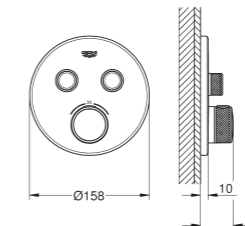

Grotherm SmartControl
Termostato empotrado con 2 llaves
Sólo parte exterior
Cuerpo empotrado GROHE Rapido SmartBox 35 604 000
Escudo de metal con GROHE FastFixation (escudo con eje de sellado, cubierta de fijación), con ajuste 6°
GROHE StarLight
SmartControl: pulsar el botón para encender y apagar el chorro de agua y girarlo para ajustar el caudal EcoJoy
Símbolos intercambiables
GROHE TurboStat Cartucho compacto con termoelemento de cera
Mandos GROHE ProGrip con superficie antideslizante
GROHE SafeStop Tope de seguridad a 38°C
GROHE SafeStop Plus limitador de temperatura opcional a 43°C ó 46°C incluido
Filtros colectores de suciedad
Válvulas anti-retorno
Salidas múltiples, pueden accionarse simultáneamente
Parte empotrable no incluida

35 604 000

GROHE Rapido SmartBox cuerpo empotrable universal
Edición Profesional

24 167 DL1

Brushed Warm Sunrise
(Cobre cepillado)