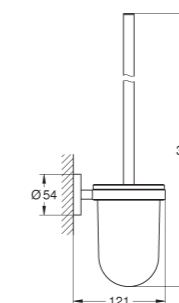

40 374 DL1

Brushed Warm Sunrise
(Cobre cepillado)

Essentials

Escobillero de pared

Material: Metal / vidrio

Fijación oculta

GROHE StarLight

Adecuado para atornillar (incluidos tornillos y tacos)

o pegar (el pegamento 40 915 000 se vende por separado)