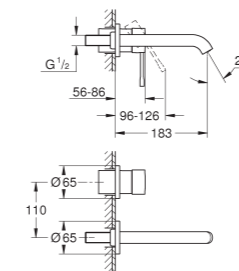

29 192 DL1

Brushed Warm Sunrise
(Cobre cepillado)

Essence
Monomando de lavabo mural 1/2"
Tamaño M

Sólo parte exterior

Necesaria parte empotrable 23 571 000

Rosetón metálico

Palanca metálica

GROHE StarLight

GROHE EcoJoy mousseur 5,7 l/min

GROHE AquaGuide mousseur ajustable

Distancia entre centros 110 mm

Longitud del caño: 183 mm

(sustituye antigua referencia 19 408 DL1)