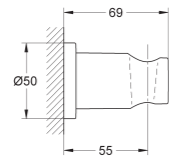

GROHE ESSENCE (AL) BRUSHED HARD GRAPHITE

Referencia

Color

27 074 AL0

Rainshower
Soporte mural
fijo
con florón redondo
GROHE StarLight

Brushed hard graphite
(Grafito cepillado)