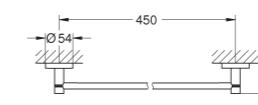

40 688 GN1

Brushed Cool Sunrise
(Oro cepillado)

Essentials

Toallero

Material: metal

504 mm (longitud funcional 450 mm)

Fijación oculta

GROHE StarLight

Adecuado para atornillar (incluidos tornillos y tacos)

o pegar (el pegamento 40 915 000 se vende por separado)