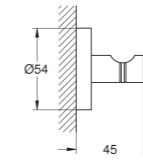

40 364 DC1

SuperSteel
(Cromado cepillado)

Essentials

Colgador

Material: metal

Fijación oculta

GROHE StarLight

Adecuado para atornillar (incluidos tornillos y tacos)

o pegar (el pegamento 40 915 000 se vende por separado)