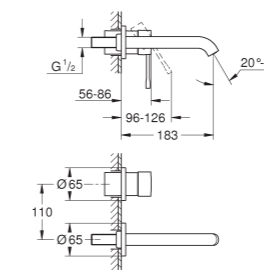

29 192 DC1

SuperSteel
(Cromado cepillado)

Essence
Monomando de lavabo mural 1/2"
Tamaño M
Sólo parte exterior
Necesaria parte empotrable 23 571 000
Rosetón metálico
Palanca metálica
GROHE StarLight
GROHE EcoJoy mousseur 5,7 l/min
GROHE AquaGuide mousseur ajustable
Distancia entre centros 110 mm
Longitud del caño: **183 mm**
(sustituye antigua referencia 19 408 DC1)