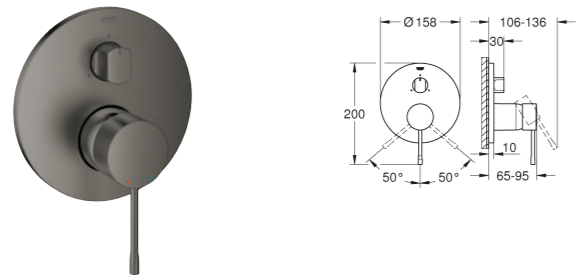

Essence
Mezclador con inversor de 3 vías
Sólo parte exterior
Cuerpo empotrado GROHE Rapido SmartBox 35 600/35 604
GROHE SilkMove Cartucho de discos cerámicos 46 mm
GROHE StarLight acabado cromado
Florón metálico con GROHE FastFixation
Escudo de metal, con ajuste 6°
Palanca metálica
Parte empotrable no incluida
Sustituye antigua referencia 24 092 AL1

26 866 AL0

Brushed hard graphite
(Grafito cepillado)