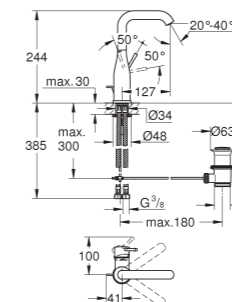

24 174 GN1

Brushed Cool Sunrise
(Oro cepillado)

Essence
Monomando de lavabo de 1/2"
Tamaño L
GROHE SilkMove Cartucho de discos cerámicos 28 mm con limitador ecológico de temperatura
GROHE StarLight
GROHE EcoJoy mousseur 5,7 l/min
GROHE AquaGuide mousseur ajustable
GROHE FastFixation Plus sistema de rápida instalación
Caño giratorio de fundición
Aireador tipo «Mousseur»
Vaciador automático
Con conexiones flexibles
(sustituye antigua referencia 32 628 GN1)