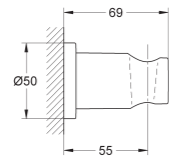

GROHE ESSENCE (DC) SUPERSTEEL

Referencia

Color

27 074 DC0

SuperSteel
(Cromado cepillado)

Rainshower
Soporte mural
fijo
con florón redondo

27 057 DC0

SuperSteel
(Cromado cepillado)