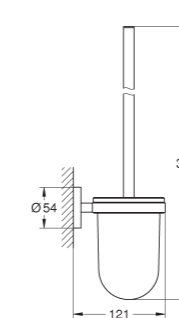

40 374 AL1

Brushed hard graphite
(Grafito cepillado)

Essentials

Escobillero de pared

Material: Metal / vidrio

Fijación oculta

GROHE StarLight

Adecuado para atornillar (incluidos tornillos y tacos)

o pegar (el pegamento 40 915 000 se vende por separado)