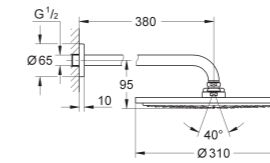

GROHE ESSENCE (DC) SUPERSTEEL

Referencia

Color

26 066 DC0

SuperSteel
(Cromado cepillado)

Rainshower Cosmopolitan 310
Conjunto de ducha con brazo mural 380 mm, 1 chorro
Compuesto por:
Ducha mural Rainshower Cosmopolitan 310 (27 478 000)
Material: **metal**
1 chorro:
Lluvia
Brazo de ducha Rainshower 380 mm (28 361 000)
GROHE EcoJoy limitador de caudal 9,5 l/min
GROHE DreamSpray distribución perfecta del agua por todo el cabezal
GROHE StarLight
Sistema antical **SpeedClean**