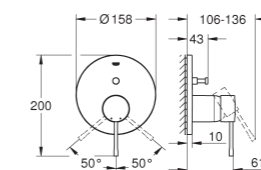

24 167 GN1

Brushed Cool Sunrise
(Oro cepillado)

Essence
Mezclador con inversor de 2 vías
Sólo parte exterior
Cuerpo empotrado GROHE Rapido SmartBox 35 600/35 604
GROHE SilkMove Cartucho de discos cerámicos 46 mm
GROHE StarLight acabado cromado
Florón metálico con GROHE FastFixation
Escudo de metal, con ajuste 6°
Palanca metálica
Parte empotrable no incluida
Sustituye antigua referencia 24 058 GN1