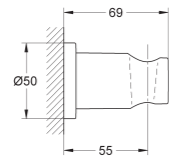

GROHE ESSENCE (DL) BRUSHED WARM SUNSET

Referencia

Color

27 074 DL0

Rainshower
Soporte mural
fijo
con florón redondo

Brushed Warm Sunrise
(Cobre cepillado)