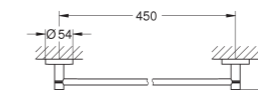

40 688 DC1

SuperSteel
(Cromado cepillado)

Essentials

Toallero

Material: metal

504 mm (longitud funcional 450 mm)

Fijación oculta

GROHE StarLight

Adecuado para atornillar (incluidos tornillos y tacos)

o pegar (el pegamento 40 915 000 se vende por separado)