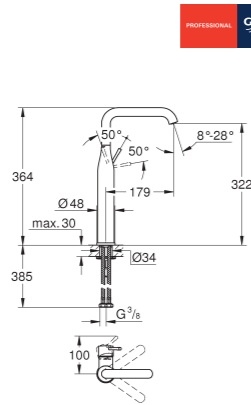

GROHE ESSENCE (DC) SUPERSTEEL

Referencia

Color

24 170 DC1

SuperSteel
(Cromado cepillado)

Essence
Monomando de lavabo 1/2"
Tamaño XL
para lavabos tipo **Bol**
de sobremueble
GROHE SilkMove Cartucho de discos cerámicos 28 mm
con limitador ecológico de temperatura
GROHE EcoJoy mousseur 5,7 l/min
GROHE AquaGuide mousseur ajustable
GROHE FastFixation Plus rápido sistema de instalación
Caño giratorio de fundición
Aireador tipo «Mousseur»
Cuerpo liso
Con conexiones flexibles
(sustituye antigua referencia 32 901 DC1)