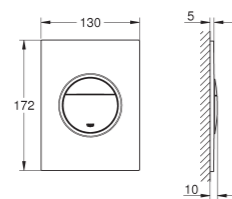

37 601 AL0

Nova Cosmopolitan S
Escudo
Dual Flush
Accionamiento neumático
Cisterna GD2
Instalación vertical
130 x 172 mm
de ABS
GROHE StarLight
Tecnología GROHE EcoJoy ahorro de
agua con el máximo bienestar
Marco con fijaciones magnéticas
y anclajes de fijación incluidos
Pulsador compatible con bastidor Rapid SLX
Para usar con cisterna GD 2 de Rapid SL y Uniset pedir el
patrón de montaje
40 911 000 (se vende por separado)

Brushed hard graphite
(Grafito cepillado)