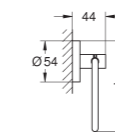

40 689 DL1

Brushed Warm Sunrise
(Cobre cepillado)

Essentials

Portarrollos

Material: metal

sin tapa

Fijación oculta

GROHE StarLight

Adecuado para atornillar (incluidos tornillos y tacos)

o pegar (el pegamento 40 915 000 se vende por separado)