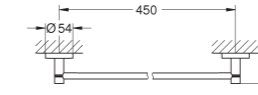

40 688 DL1

Brushed Warm Sunrise
(Cobre cepillado)

Essentials

Toallero

Material: metal

504 mm (longitud funcional 450 mm)

Fijación oculta

GROHE StarLight

Adecuado para atornillar (incluidos tornillos y tacos)

o pegar (el pegamento 40 915 000 se vende por separado)