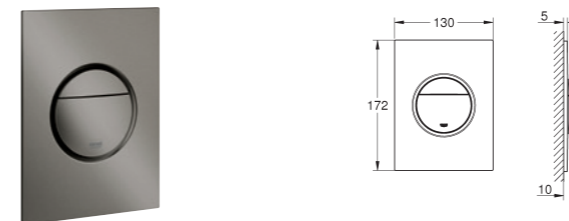

Rainshower Codo de salida de 1/2"
 Rosca exterior con florón redondo
 válvula anti-retorno
GROHE StarLight

28 388 A01

Hard graphite
(Grafito brillo)

Silverflex
Flexo de ducha Twistfree 1,75 m.
 Superficie lisa que facilita la limpieza
 Resistencia a la tracción 500 N
 Resistencia a la presión hasta 5 bar
 Resistencia al calor 70°C
 Antibloqueo flexible
 Conexión universal G 1/2" x 1/2"
 Con conexión de flexo rotatorio (función Twistfree)
GROHE StarLight
 En blister
 (sustituye antigua referencia 28 388 A00)