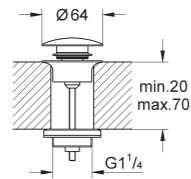

65 807 DL0

Brushed Warm Sunrise
(Cobre cepillado)

Válvula de desagüe con push-open
con push-open
para lavabos con rebosadero
Tapón desmontable
Puede cerrarse
GROHE StarLight