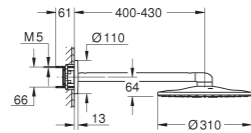

GROHE ESSENCE (DL) BRUSHED WARM SUNSET

Referencia

Color

26 475 DL0

Brushed Warm Sunrise
(Cobre cepillado)

Rainshower SmartActive 310
Conjunto de ducha mural 430 mm, 2 chorros
Compuesto por:
Ducha mural Rainshower SmartActive 310
2 chorros:
GROHE PureRain, ActiveRain
Brazo de ducha mural 430 mm
Necesaria parte empotrable 26 484 000
GROHE DreamSpray distribución perfecta del agua por todo el cabezal
GROHE StarLight
Sistema antical SpeedClean
Conducto interno del agua protegido para mayor durabilidad

26 484 000

Cuerpo empotrado con restrictor de caudal 9,5l/ min.