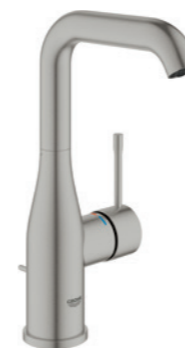

Essence
Monomando de lavabo de 1/2"
Tamaño L
GROHE SilkMove Cartucho de discos cerámicos 28 mm con limitador ecológico de temperatura
GROHE StarLight
GROHE EcoJoy mousseur 5,7 l/min
GROHE AquaGuide mousseur ajustable
GROHE FastFixation Plus sistema de rápida instalación
Caño giratorio de fundición
Aireador tipo «Mousseur»
Vaciador automático
Con conexiones flexibles
(sustituye antigua referencia 32 628 DC1)

29 192 DC1

SuperSteel
(Cromado cepillado)