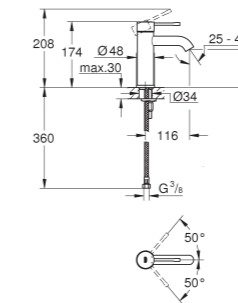

Essence
Monomando de lavabo 1/2"
Tamaño S
GROHE SilkMove Cartucho de discos cerámicos 28 mm con limitador ecológico de temperatura
GROHE StarLight
GROHE EcoJoy mousseur 5,7 l/min
GROHE AquaGuide mousseur ajustable
GROHE FastFixation Plus sistema de rápida instalación
Cuerpo liso
Con conexiones flexibles
(sustituye antigua referencia 23 590 DC1)

24 174 DC1

SuperSteel
(Cromado cepillado)