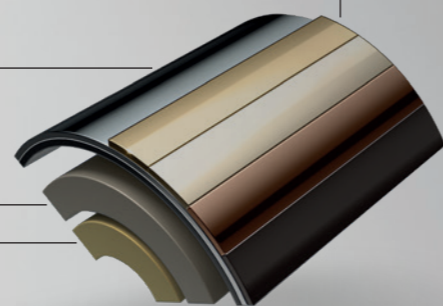

LIBERTAD DE ELECCIÓN

El baño perfecto tiene que ver contigo, con que cada detalle esté tal y como deseas, expresando así cada parte de tu personalidad.

No importa cuál sea tu estilo característico, hay un color GROHE para hacer realidad tu visión, con una verdadera coherencia entre todos los elementos, desde la grifería hasta las duchas y los accesorios, haciendo que tu estilo de baño ideal sea totalmente perfecto.

Creado con tecnología PVD, la colección de acabados GROHE no solo se crea para ser altamente estética, sino también más duradera que nunca. Una artesanía única de GROHE para que disfrutes del agua durante mucho tiempo.

GROHE PVD

10 veces más resistente a los arañazos que el cromo
Superficie 3 veces más duradera

GROHE STARLIGHT CHROME

NÍQUEL

LATÓN