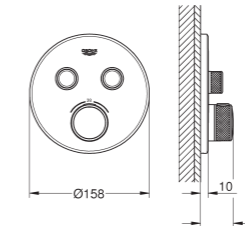

29 119 GN0

Brushed Cool Sunrise
(Oro cepillado)

Grotherm SmartControl
Termostato empotrado con 2 llaves
Sólo parte exterior
Cuerpo empotrado GROHE Rapido SmartBox 35 604 000
Escudo de metal con GROHE FastFixation (escudo con eje de sellado, cubierta de fijación), con ajuste 6°
GROHE StarLight
SmartControl: pulsar el botón para encender y apagar el chorro de agua y girarlo para ajustar el caudal EcoJoy
Símbolos intercambiables
GROHE TurboStat Cartucho compacto con termoelemento de cera
Mandos GROHE ProGrip con superficie antideslizante
GROHE SafeStop Tope de seguridad a 38°C
GROHE SafeStop Plus limitador de temperatura opcional a 43°C ó 46°C incluido
Filtros colectores de suciedad
Válvulas anti-retorno
Salidas múltiples, pueden accionarse simultáneamente
Parte empotrable no incluida

35 604 000

GROHE Rapido SmartBox cuerpo empotrable universal
Edición Profesional