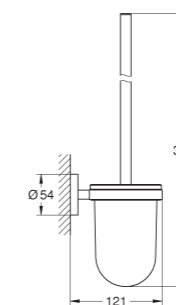

40 374 DC1

SuperSteel
(Cromado cepillado)

Essentials

Escobillero de pared

Material: Metal / vidrio

Fijación oculta

GROHE StarLight

Adecuado para atornillar (incluidos tornillos y tacos)

o pegar (el pegamento 40 915 000 se vende por separado)