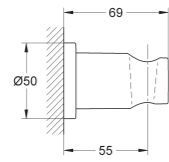

GROHE ESSENCE (GN) BRUSHED COOL SUNRISE

Referencia

Color

27 074 GN0

Brushed Cool Sunrise
(Oro cepillado)

Rainshower
Soporte mural
fijo
con florón redondo