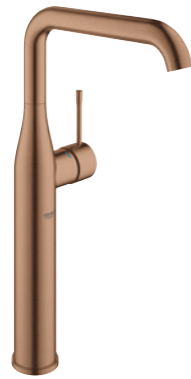

GROHE ESSENCE (DL) BRUSHED WARM SUNSET

Referencia

Color

24 170 DL1

Brushed Warm Sunrise
(Cobre cepillado)

Essence
Monomando de lavabo 1/2"
Tamaño XL
para lavabos tipo **Bol**
de sobremueble
GROHE SilkMove Cartucho de discos cerámicos 28 mm
con limitador ecológico de temperatura
GROHE EcoJoy mousseur 5,7 l/min
GROHE AquaGuide mousseur ajustable
GROHE FastFixation Plus rápido sistema de instalación
Caño giratorio de fundición
Aireador tipo «Mousseur»
Cuerpo liso
Con conexiones flexibles
(sustituye antigua referencia 32 901 DL1)