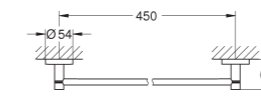

40 688 AL1

Brushed hard graphite
(Grafito cepillado)

Essentials

Toallero

Material: metal

504 mm (longitud funcional 450 mm)

Fijación oculta

GROHE StarLight

Adecuado para atornillar (incluidos tornillos y tacos)

o pegar (el pegamento 40 915 000 se vende por separado)