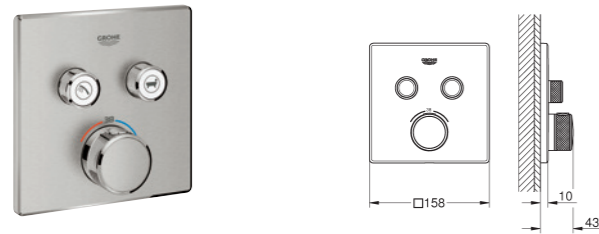

Grotherm SmartControl
Termostato empotrado con 2 llaves
Sólo parte exterior
Cuerpo empotrado **GROHE Rapido SmartBox 35 600 000**
Escudo de metal con **GROHE FastFixation** (escudo con eje de sellado, cubierta de fijación), con ajuste 6°
GROHE StarLight
SmartControl: pulsar el botón para encender y apagar el chorro de agua y girarlo para ajustar el caudal EcoJoy
Símbolos intercambiables
GROHE TurboStat Cartucho compacto con termoelemento de cera
Mandos GROHE ProGrip con superficie antideslizante
GROHE SafeStop Tope de seguridad a 38°C
GROHE SafeStop Plus limitador de temperatura opcional a 43°C ó 46°C incluido
Filtros colectores de suciedad
Válvulas anti-retorno
Salidas múltiples, pueden accionarse simultáneamente
Parte empotrable no incluida
Caudal:
salida B = 24 l/min
salida C = 26 l/min
salida B+C = 29 l/min

35 604 000
GROHE Rapido SmartBox cuerpo empotrable universal
Edición Profesional

26 885 DC0

SuperSteel
(Cromado cepillado)