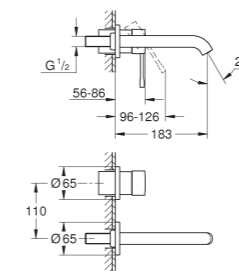

29 192 AL1

Brushed hard graphite
(Grafito cepillado)

Essence
Monomando de lavabo mural 1/2"
Tamaño M
Sólo parte exterior
Necesaria parte empotrable 23 571 000
Rosetón metálico
Palanca metálica
GROHE StarLight
GROHE EcoJoy mousseur 5,7 l/min
GROHE AquaGuide mousseur ajustable
Distancia entre centros 110 mm
Longitud del caño: **183 mm**
(sustituye antigua referencia 19 408 AL1)