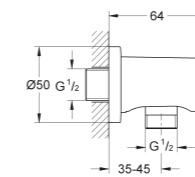

27 057 DL0

Brushed Warm Sunrise
(Cobre cepillado)

Rainshower Codo de salida de 1/2"
con florón redondo