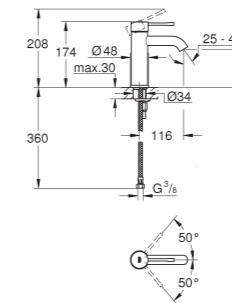

GROHE ESSENCE (GN) BRUSHED COOL SUNRISE

Referencia

Color

24 172 GN1

Brushed Cool Sunrise
(Oro cepillado)

Essence
Monomando de lavabo 1/2"
Tamaño S
GROHE SilkMove Cartucho de discos cerámicos 28 mm con limitador ecológico de temperatura
GROHE StarLight
GROHE EcoJoy mousseur 5,7 l/min
GROHE AquaGuide mousseur ajustable
GROHE FastFixation Plus sistema de rápida instalación
Cuerpo liso
Con conexiones flexibles
(sustituye antigua referencia 23 590 GN1)