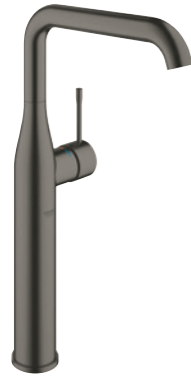

GROHE ESSENCE (AL) BRUSHED HARD GRAPHITE

Referencia

Color

24 170 AL1

Brushed hard graphite
(Grafito cepillado)

Esence
Monomando de lavabo 1/2"
Tamaño XL
para lavabos tipo **Bol**
de sobremueble
GROHE SilkMove Cartucho de discos cerámicos 28 mm
con limitador ecológico de temperatura
GROHE StarLight
GROHE EcoJoy mousseur 5,7 l/min
GROHE AquaGuide mousseur ajustable
GROHE FastFixation Plus rápido sistema de instalación
Caño giratorio de fundición
Aireador tipo «Mousseur»
Cuerpo liso
Con conexiones flexibles
(sustituye antigua referencia 32 901 AL1)