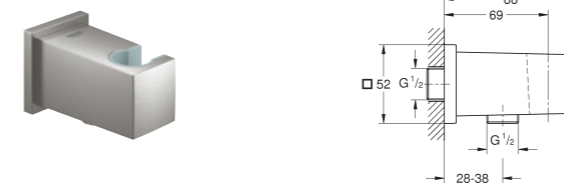

GROHE ESSENCE (DC) SUPERSTEEL

Referencia

Color

26 370 DC0

SuperSteel
(Cromado cepillado)

Euphoria Cube
Codo de salida de 1/2" con soporte mural fijo para teleduchas.
Rosca exterior
Válvula anti-retorno
GROHE StarLight

28 388 DC1

SuperSteel
(Cromado cepillado)