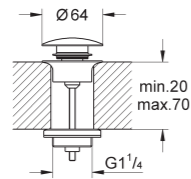

65 807 GN0

Brushed Cool Sunrise
(Oro cepillado)

Válvula de desagüe con push-open
con push-open
para lavabos con rebosadero
Tapón desmontable
Puede cerrarse
GROHE StarLight