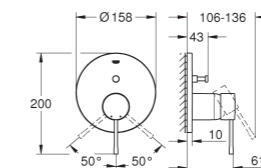

Essence
Mezclador con inversor de 2 vías
Sólo parte exterior
Cuerpo empotrado GROHE Rapido SmartBox 35 600/35 604
GROHE SilkMove Cartucho de discos cerámicos 46 mm
GROHE StarLight acabado cromado
Florón metálico con GROHE FastFixation
Escudo de metal, con ajuste 6°
Palanca metálica
Parte empotrable no incluida
Sustituye antigua referencia 24 058 DL1

26 866 DL0

Brushed Warm Sunrise
(Cobre cepillado)