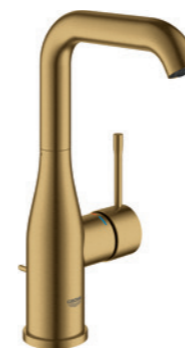

Referencia

Color

24 172 GN1

Brushed Cool Sunrise
(Oro cepillado)

Essence
Monomando de lavabo 1/2"
Tamaño S
GROHE SilkMove Cartucho de discos cerámicos 28 mm con limitador ecológico de temperatura
GROHE StarLight
GROHE EcoJoy mousseur 5,7 l/min
GROHE AquaGuide mousseur ajustable
GROHE FastFixation Plus sistema de rápida instalación
Cuerpo liso
 Con conexiones flexibles
 (sustituye antigua referencia 23 590 GN1)