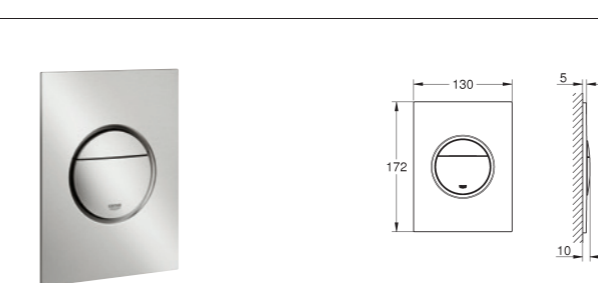

Antibloqueo flexible

Conexión universal G 1/2" x 1/2"

Con conexión de flexo

rotatorio (función Twistfree)

GROHE StarLight

En blister

(sustituye antigua referencia 28 388 DC0)

37 601 DC0