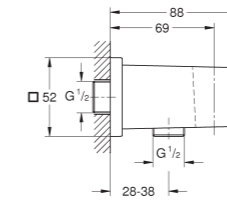

GROHE ESSENCE (DL) BRUSHED WARM SUNSET

Referencia

Color

26 370 DL0

Brushed Warm Sunrise
(Cobre cepillado)

Euphoria Cube

Codo de salida de 1/2"

con soporte mural fijo

para teleduchas.

Rosca exterior

Válvula anti-retorno

GROHE StarLight