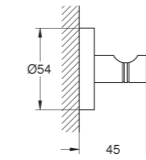

40 364 GN1

Brushed Cool Sunrise
(Oro cepillado)

Essentials

Colgador

Material: metal

Fijación oculta

GROHE StarLight

Adecuado para atornillar (incluidos tornillos y tacos)

o pegar (el pegamento 40 915 000 se vende por separado)