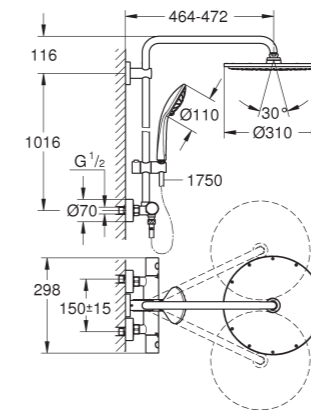

GROHE ESSENCE (GN) BRUSHED COOL SUNRISE

Referencia

Color

26 075 GN0

Brushed Cool Sunrise
(Oro cepillado)

Euphoria System 310

Sistema de ducha con termostato

Compuesto por:

Brazo para ducha mural de 450 mm orientable a 45°

Termostato visto con función Aquadimmer

Dos opciones de ducha:

Ducha mural Rainshower Cosmopolitan 310 (27 477 000)

Chorro Lluvia

con rótula incorporada

Ángulo de rotación de ± 15°

Teleducha Euphoria 110 Masaje (27 221)

Elemento deslizante ajustable en altura

Flexo Silverflex de 1,75 m. (28 388)

GROHE TurboStat Cartucho compacto

con termoelemento de cera

GROHE SafeStop Tope de seguridad a 38°C

GROHE SafeStop Plus limitador de

temperatura opcional a 43°C incluido

GROHE StarLight

Sistema antitorsión "Twistfree"

Mandos ergonómicos con tecnología GROHE MetalGrip

Accesorio opcional: Bandeja GROHE EasyReach (26 362)