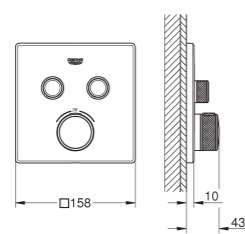

29 124 DL0

Brushed Warm Sunrise
(Cobre cepillado)

Grotherm SmartControl

Termostato empotrado con 2 llaves

Sólo parte exterior

Cuerpo empotrado **GROHE Rapido SmartBox 35 600 000**

Escudo de metal con **GROHE FastFixation** (escudo con

eje de sellado, cubierta de fijación), con ajuste 6°

GROHE StarLight

SmartControl: pulsar el botón para encender y apagar el

chorro de agua y girarlo para ajustar el caudal EcoJoy

Símbolos intercambiables

GROHE TurboStat Cartucho compacto

con termoelemento de cera

Mandos **GROHE ProGrip** con superficie antideslizante

GROHE SafeStop Tope de seguridad a 38°C

GROHE SafeStop Plus limitador de

temperatura opcional a 43°C ó 46°C incluido

Filtros colectores de suciedad

Válvulas anti-retorno

Salidas múltiples, pueden accionarse simultáneamente

Parte empotrable no incluida

Caudal:

salida B = 24 l/min

salida C = 26 l/min

salida B+C = 29 l/min

35 604 000

GROHE Rapido SmartBox cuerpo empotrable universal

Edición Profesional

26 885 DL0

Brushed Warm Sunrise
(Cobre cepillado)

Euphoria Cube+ Stick

Teleducha 1 chorro

Chorro Normal

Material: metal

GROHE EcoJoy limitador de caudal 9,5 l/min

GROHE DreamSpray distribución perfecta

del agua por todo el cabezal

GROHE StarLight

Sistema antical **SpeedClean**

Conducto interno del agua protegido para mayor durabilidad

Sistema de montaje universal,

adaptable a todos los flexos estándares

(sustituye antigua referencia 27 888 DL0)