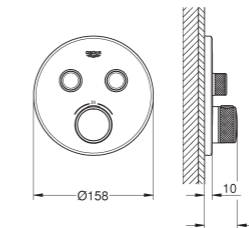

40 911 000 (se vende por separado)

GROHE ESSENCE (DC) SUPERSTEEL

Referencia

Color

26 066 DC0

SuperSteel
(Cromado cepillado)

Rainshower Cosmopolitan 310
Conjunto de ducha con brazo mural 380 mm, 1 chorro
Compuesto por:
 Ducha mural Rainshower Cosmopolitan 310 (27 478 000)
 Material: **metal**
 1 chorro:
 Lluvia
 Brazo de ducha Rainshower 380 mm (28 361 000)
GROHE EcoJoy limitador de caudal 9,5 l/min
GROHE DreamSpray distribución perfecta del agua por todo el cabezal
GROHE StarLight
 Sistema antical **SpeedClean**