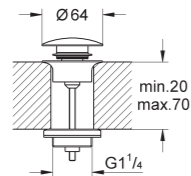

65 807 AL0

Brushed hard graphite
(Grafito cepillado)

Válvula de desagüe con push-open
para lavabos con rebosadero
Tapón desmontable
Puede cerrarse
GROHE StarLight