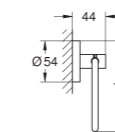

40 689 GN1

Brushed Cool Sunrise
(Oro cepillado)

Essentials

Portarrollos

Material: metal

sin tapa

Fijación oculta

GROHE StarLight

Adecuado para atornillar (incluidos tornillos y tacos)

o pegar (el pegamento 40 915 000 se vende por separado)