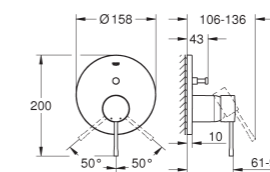

35 604 000

GROHE Rapido SmartBox cuerpo empotrable universal
 Edición Profesional

24 167 DC1

SuperSteel
(Cromado cepillado)

Essence
Mezclador con inversor de 2 vías
Sólo parte exterior
 Cuerpo empotrado GROHE Rapido SmartBox 35 600/35 604
GROHE SilkMove Cartucho de discos cerámicos 46 mm
GROHE StarLight acabado cromado
 Florón metálico con GROHE FastFixation
 Escudo de metal, con ajuste 6°
Palanca metálica
Parte empotrable no incluida
 Sustituye antigua referencia 24 058 DC1