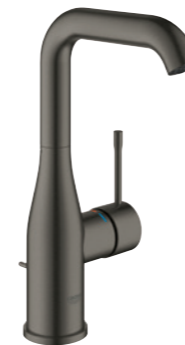

Essence
Monomando de lavabo de 1/2"
Tamaño L
GROHE SilkMove Cartucho de discos cerámicos 28 mm con limitador ecológico de temperatura
GROHE StarLight
GROHE EcoJoy mousseur 5,7 l/min
GROHE AquaGuide mousseur ajustable
GROHE FastFixation Plus sistema de rápida instalación
Caño giratorio de fundición
Aireador tipo «Mousseur»
Vaciador automático
Con conexiones flexibles
(sustituye antigua referencia 32 628 AL1)

29 192 AL1

Brushed hard graphite
(Grafito cepillado)