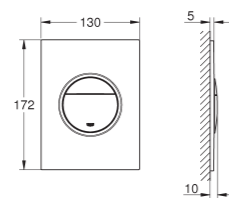

37 601 DL0

Nova Cosmopolitan S
Escudo
Dual Flush
Accionamiento neumático
Cisterna GD2
Instalación vertical
130 x 172 mm
de ABS
GROHE StarLight
Tecnología GROHE EcoJoy ahorro de
agua con el máximo bienestar
Marco con fijaciones magnéticas
y anclajes de fijación incluidos
Para usar con cisterna GD 2 de Rapid SL y Uniset pedir
el patrón de montaje
40 911 000 (se vende por separado)

Brushed Warm Sunrise
(Cobre cepillado)