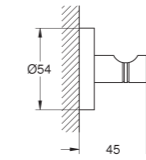

40 364 DL1

Brushed Warm Sunrise
(Cobre cepillado)

Essentials

Colgador

Material: metal

Fijación oculta

GROHE StarLight

Adecuado para atornillar (incluidos tornillos y tacos)

o pegar (el pegamento 40 915 000 se vende por separado)