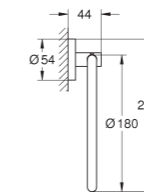

Toallero

Material: metal

504 mm (longitud funcional 450 mm)

Fijación oculta

GROHE StarLight

Adecuado para atornillar (incluidos tornillos y tacos)

o pegar (el pegamento 40 915 000 se vende por separado)

40 365 DC1