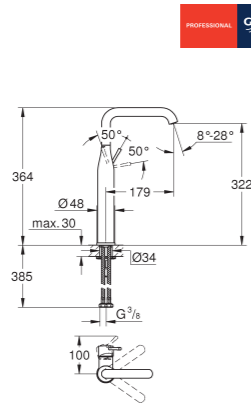

GROHE ESSENCE (AL) BRUSHED HARD GRAPHITE

Referencia

Color

24 170 AL1

Brushed hard graphite
(Grafito cepillado)

Esence
Monomando de lavabo 1/2"
Tamaño XL
para lavabos tipo **Bol**
de sobremueble
GROHE SilkMove Cartucho de discos cerámicos 28 mm
con limitador ecológico de temperatura
GROHE StarLight
GROHE EcoJoy mousseur 5,7 l/min
GROHE AquaGuide mousseur ajustable
GROHE FastFixation Plus rápido sistema de instalación
Caño giratorio de fundición
Aireador tipo «Mousseur»
Cuerpo liso
Con conexiones flexibles
(sustituye antigua referencia 32 901 AL1)