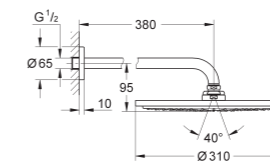

GROHE ESSENCE (GN) BRUSHED COOL SUNRISE

Referencia

Color

26 066 GN0

Brushed Cool Sunrise
(Oro cepillado)

Rainshower Cosmopolitan 310
Conjunto de ducha con brazo mural 380 mm, 1 chorro
Compuesto por:
Ducha mural Rainshower Cosmopolitan 310 (27 478 000)
Material: **metal**
1 chorro:
Lluvia
Brazo de ducha Rainshower 380 mm (28 361 000)
GROHE EcoJoy limitador de caudal 9,5 l/min
GROHE DreamSpray distribución perfecta del agua por todo el cabezal
GROHE StarLight
Sistema antical **SpeedClean**