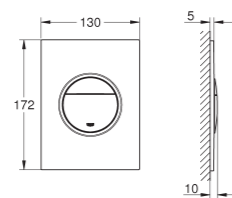

37 601 GN0

Brushed Cool Sunrise
(Oro cepillado)

Nova Cosmopolitan S
Escudo
Dual Flush
Accionamiento neumático
Cisterna GD2
Instalación vertical
130 x 172 mm
de ABS
GROHE StarLight
Tecnología GROHE EcoJoy ahorro de
agua con el máximo bienestar
Marco con fijaciones magnéticas
y anclajes de fijación incluidos
Para usar con cisterna GD 2 de Rapid SL y Uniset pedir
el patrón de montaje
40 911 000 (se vende por separado)