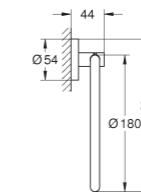

Essentials

Toallero

Material: metal

504 mm (longitud funcional 450 mm)

Fijación oculta

GROHE StarLight

Adecuado para atornillar (incluidos tornillos y tacos)

o pegar (el pegamento 40 915 000 se vende por separado)