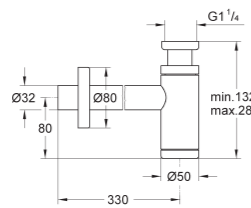

28 912 GN0

Brushed Cool Sunrise
(Oro cepillado)

Sifón de lavabo 1 1/4"
para lavabos
Latón cromado
Escudo deslizante
GROHE StarLight