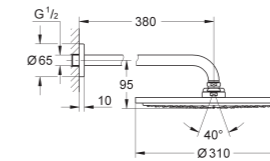

GROHE ESSENCE (DL) BRUSHED WARM SUNSET

Referencia

Color

26 066 DL0

Brushed Warm Sunrise
(Cobre cepillado)

Rainshower Cosmopolitan 310
Conjunto de ducha con brazo mural 380 mm, 1 chorro
Compuesto por:
Ducha mural Rainshower Cosmopolitan 310 (27 478 000)
Material: **metal**
1 chorro:
Lluvia
Brazo de ducha Rainshower 380 mm (28 361 000)
GROHE EcoJoy limitador de caudal 9,5 l/min
GROHE DreamSpray distribución perfecta del agua por todo el cabezal
GROHE StarLight
Sistema antical **SpeedClean**

29 119 DL0

Brushed Warm Sunrise
(Cobre cepillado)