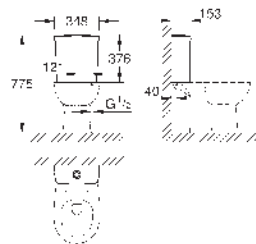

39 436 000 Blanco alpino 140,97

Sanitarios Bau
Cisterna para tanque bajo
Alimentación inferior
Entrada y salida ocultas
Incluye set de descarga
Porcelana sanitaria

4 12