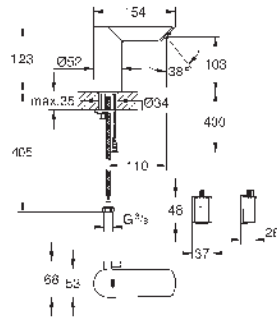

461,20

GROHE BAU COSMOPOLITAN E

GROHE BAU COSMOPOLITAN E

Referencia Color Precio (€)

36 451 000 Cromo 313,04

Bau Cosmopolitan E
Mezclador de lavabo electrónico 1/2"
Tamaño M

Con mezclador y limitador ajustable de temperatura