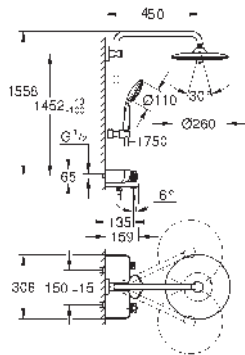

GROHE SISTEMAS EUPHORIA SMARTCONTROL 310 / 260

Referencia

Color

Precio (€)

26 510 000

Cromo

1.329,11

Euphoria SmartControl System 260