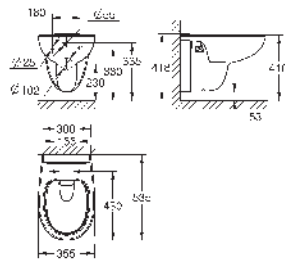

GROHE SANITARIOS BAU

Referencia Color Precio (€)

novedad

112948 SH0 0 Blanco alpino 144,16

Sanitarios Bau
Inodoro suspendido
Para cisterna empotrada
Salida horizontal
Rimless
Compatible con descarga de 6 L / 3 L (Clase 1 - EN 997)
Porcelana sanitaria
Compatible con las tapas y asientos slim 112 947 SH00 y 112 946 SH00 (cierres amortiguado)

novedad