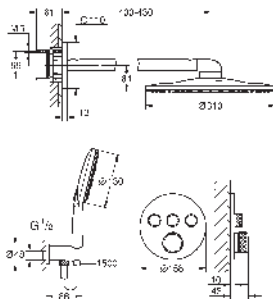

Grohtherm SmartControl

Conjunto empotrado con ducha mural Rainshower SmartActive 310

Compuesto por:

Termostato empotrado con 3 llaves (29 121)

Rainshower SmartActive 310 set de ducha mural 2 chorros (26 475) con brazo de ducha horizontal 430 mm

Rainshower SmartActive 130 teleducha 3 chorros (26 574)

Codo de salida 1/2" con soporte mural fijo (26 658)

Flexo Silverflex de 1,50 m (28 364)

Limitador de caudal opcional a 9,5 l/min incluido para la teleducha

Parte empotrable no incluida. Requiere cuerpo empotrado universal GROHE Rapido SmartBox (35 604) y cuerpo empotrado (26 483) para ducha mural u

opción de instalación con bastidor completo **GROHE Rapido Shower Frame Duo** (103 994 9990) para fácil instalación.

Edición Profesional

103998 000 0

Cromo

1.618,56

Grohtherm SmartControl

Conjunto empotrado con ducha mural Rainshower SmartActive 310 Cube

Compuesto por:

Termostato empotrado con 3 llaves (29 126)

Rainshower SmartActive 310 Set de ducha mural Cube 2 chorros (26 479) con brazo de ducha horizontal 430 mm

Rainshower SmartActive 130 Teleducha Cube 3 chorros (26 582)

Soporte de ducha con codo 1/2" (26 659)

Flexo Silverflex de 1,50 m (28 364)

opción de instalación con bastidor completo **GROHE Rapido Shower Frame Duo** (103 994 9990) para fácil instalación.

Edición Profesional