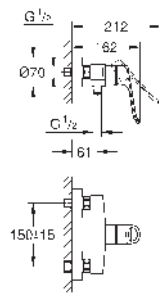

25 242 003

Cromo

145,65

Eurosmart
Monomando de ducha 1/2"
Palanca metálica con hendidura
Longitud de la palanca 115 mm
GROHE SilkMove Cartucho de discos cerámicos de 35 mm
Limitador de caudal ajustable
Limitador ecológico de temperatura
Toma inferior para flexo G 1/2" con válvula anti-retorno incorporada
Racores en S
Florones metálicos
Válvula anti-retorno
Edición Profesional