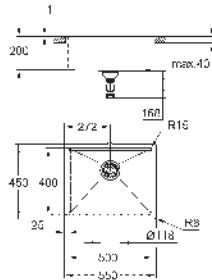

GROHE FREGADEROS DE ACERO INOXIDABLE

Referencia Color Precio (€)

31 574 SD1	Acero inox	393,00
31 574 GN1	Brushed cool sunrise (Oro cepillado)	589,48
31 574 DL1	Brushed warm sunset (Cobre cepillado)	589,48
31 574 AL1	Brushed hard graphite (Grafito cepillado)	589,48

K700U

Fregadero acero inoxidable

Modelo: K700U 60-S 54.4/44.4 1.0

Montaje: sobre encimera, bajo encimera o enrasado

Material: acero inoxidable AISI 304 (V2A)

Espesor del material: 1 mm

GROHE LongLife acabado duradero

Acabado satinado

GROHE Whisper amortiguador de ruido

Tamaño mín. mueble: 600 mm

dimensiones: 550 x 450 mm

1 cubeta: 500 x 400 x 200 mm

GROHE FastFixation rápido sistema de instalación

Medida recorte (montaje bajo encimera): 502 x 402 mm (R16)

Medida de corte (montaje sobre encimera): 535 x 435 mm

Medida recorte (montaje enrasado): 535 x 435 mm (R3) (tamaño exterior del

escalón superior: -551 x 451 -R8 profundidad -3,5 mm)

Desagüe: Ø 3.5"/90 mm con cestillo de desagüe

Incluye: set de desagüe, cestillo y set de montaje

Desagüe automático de diseño enrasado opcional (40 986 SD0)

Cantidad de fijaciones incluidas (montaje sobre encimera): 8

Cantidad de fijaciones incluidas (montaje bajo encimera): 8

31 575 SD1

Acero inox

485,13

K700U

Fregadero acero inoxidable

Modelo: K700U 80-S 76/45 1.5 lh

Montaje: sobre encimera, bajo encimera o enrasado

Material: acero inoxidable AISI 304 (V2A)

Espesor del material: 1 mm

GROHE LongLife acabado duradero

Acabado satinado

GROHE Whisper amortiguador de ruido

Tamaño mín. mueble: 800 mm

Dimensiones: 760 x 450 mm

1 cubeta: 500 x 400 x 200 mm

1/2 cubeta: 180 x 400 x 140 mm

Radio exterior: R16 (montaje bajo encimera)/R3 (montaje sobre encimera); radio interior de la cubeta: R15

GROHE FastFixation rápido sistema de instalación

Cubeta montada a la izquierda

Medida corte encimera (montaje bajo encimera): 712 x 402 mm (R16)

Medida corte encimera (montaje sobre encimera): 745 x 435 mm (R3)

Desagüe: Ø 3.5"/90 mm con cestillo de desagüe

Incluye: set de desagüe, cestillo y set de montaje

Desagüe automático de diseño enrasado opcional (40 986 SD0)

Cantidad de anclajes incluidos (montaje superior): 10

Cantidad de fijaciones incluidas (montaje bajo encimera): 10