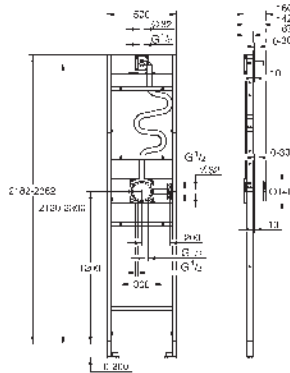

SOLUCIONES
EMPOTRADAS

103999 999 0

33,85

Anclajes de fijación

para instalaciones contra la pared

Para fijar los elementos en paredes resistentes o delante de tabiques ligeros

Ajuste 85 - 145 mm

Profundidad de instalación (desde la pared rugosa hasta el frente del marco)
112 - 172 mm