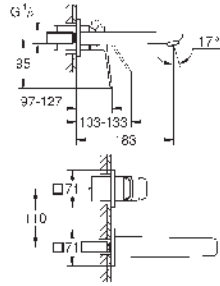

GROHE CUBEO

	Referencia	Color	Precio (€)
	101788 000 0	Cromo	261,05
	101788 243 0	Negro mate	339,36
	101810 000 0	Cromo	136,25
	101810 243 0	Negro mate	177,13
	101813 000 0	Cromo	155,72
	101813 243 0	Negro mate	202,43

novedad

GROHE Cubeo
Monomando de lavabo mural 1/2"
Tamaño M
Montaje mural
Palanca metálica
Empotrable
Necesaria parte empotrada 23 200 003
Rosetón metálico
GROHE LongLife acabado duradero
Tecnología GROHE EcoJoy ahorro de agua con el máximo bienestar
Caudal máximo a 3 bar: 5 l/min
GROHE AquaGuide mousseur ajustable
Distancia entre centros 110 mm
Longitud del caño: 183 mm
Disponible a partir del segundo trimestre 2026

101789 000 0 Cromo 287,16
101789 243 0 Negro mate 373,29
Idem, Longitud de caño 230 mm