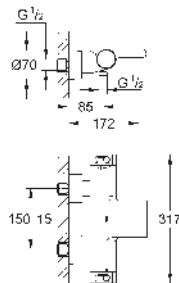

Grohtherm 2000
Termostato para baño y ducha 1/2"
100% GROHE CoolTouch incorpora excéntricas aisladas con embellecedor y junta de estanqueidad.
GROHE Aqua Paddle mandos ergonómicos
GROHE SafeStop Tope de seguridad a 38°C
GROHE SafeStop Plus limitador de temperatura opcional a 43°C incluido
GROHE TurboStat Cartucho compacto con termoelemento de cera
Mando AquaDimmer Eco con múltiple función:
Botón GROHE EcoButton integrado (botón de ahorro de agua)
Inversor: baño/ducha
Toma inferior para flexo G 1/2"
1 chorro: GROHE caño cascada XL
Reductor de caudal
Válvula anti-retorno
Mejora opcional: Bandeja GROHE EasyReach (18 608 001)
Tecnología GROHE EcoJoy ahorro de agua con el máximo bienestar