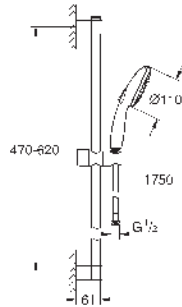

GROHE TEMPESTA

Referencia Color Precio (€)

27 644 003

Cromo

87,35

Tempesta 110
Conjunto de ducha con barra 3 chorros (Rain, Jet, Massage)

Compuesto por:

Teleducha Tempesta 110 (28 419)
Barra de ducha de 60 cm (27 523)
Flexo «Relaxaflex» de 1,75 m (28 154)

Tecnología GROHE EcoJoy ahorro de agua con el máximo bienestar

GROHE SmartSwitch - fácil rotación del botón circular para seleccionar el chorro deseado

GROHE DreamSpray distribución perfecta del agua por todo el cabezal

GROHE LongLife acabado duradero

GROHE FastFixation (soporte superior ajustable para adaptarlo a los agujeros existentes)

Soporte deslizante (girar y ajustar el soporte)

Sistema anticalc **GROHE SpeedClean**

Conducto interno del agua protegido para mayor durabilidad y evitar quemaduras

Aro protector de silicona con tecnología ShockProof

Caudal máximo a 3 bars: 7,4 l/min

Edición Profesional

27 794 003

Cromo

87,35

Idem, caudal máximo (a 3 bar): 13,5 l/min.