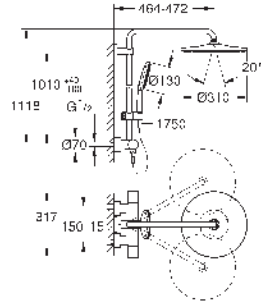

GROHE RAINSHOWER SMARTACTIVE SYSTEM 310

Referencia

Color

Precio (€)

26 648 000

Cromo

1.146,63

Rainshower SmartActive 310
Sistema de ducha
con termostato incorporado
Compuesto por:

Brazo para ducha mural de 450 mm orientable a 45°

Termostato visto con función Aquadimmer

Dos opciones de ducha:

Ducha mural Rainshower Mono 310

Caudal máximo a 3 bar: 9.5 l/min

con rótula incorporada

Ángulo de rotación de ± 15°

Teleducha Rainshower SmartActive 130

Caudal máximo a 3 bars: 8.5 l/min

Elemento deslizante ajustable en altura

Incluye soporte deslizante

Flexo Silverflex 1750 mm

GROHE TurboStat Cartucho compacto

con termoelemento de cera

Tecnología GROHE EcoJoy ahorro de agua con el máximo bienestar

GROHE SafeStop Tope de seguridad a 38°C

GROHE SafeStop Plus limitador de

temperatura opcional a 43°C incluido

GROHE CoolTouch Aislamiento térmico

GROHE DreamSpray distribución perfecta

del agua por todo el cabezal

GROHE SmartTip selección del tipo de chorro al tocar el aro circular

GROHE LongLife acabado duradero

GROHE FastFixation soporte superior ajustable

Sistema antical **GROHE SpeedClean**

Caudal mínimo 5l./ min.

22 119 KF0

Phantom Black

1.605,27

Idem, edición Profesional

26 647 000

Cromo

1.146,63

Idem, sin restrictor de caudal

26 836 DC0

Supersteel

1.605,27

26 836 GN0

Brushed cool sunrise (Oro cepillado)

1.949,25

26 836 DL0

Brushed warm sunset (Cobre cepillado)

1.949,25

26 836 AL0

Brushed hard graphite (Grafito cepillado)

1.949,25