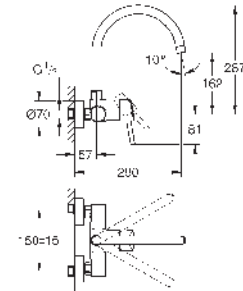

32 667 001

Cromo

249,48

Concetto
Monomando de fregadero 1/2"
Montaje mural
GROHE LongLife acabado duradero
GROHE SilkMove Cartucho de discos cerámicos 46 mm
Aireador tipo «Mousseur»
Limitador de caudal ajustable
Caño tubular giratorio
Giratorio 360°
Longitud de caño 280 mm
Racores en S
Caudal máximo (a 3 bars): 13.5 l/min