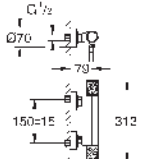

34 834 001

Cromo

289,03

Grotherm 1000 Performance

Termostato de ducha 1/2"

con barra de ducha 2 chorros (Rain, Jet)

Compuesto por:

Termostato de ducha 1/2" Grotherm 1000 Performance (34 827)

Tempesta conjunto de ducha con barra 600 mm (26 162)

Edición Profesional