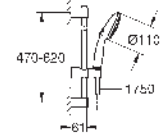

34 834 001

Cromo

289,03

Grotherm 1000 Performance

Termostato de ducha 1/2"

con barra de ducha 2 chorros (Rain, Jet)

Compuesto por:

Termostato de ducha 1/2" Grotherm 1000 Performance (34 827)

Tempesta conjunto de ducha con barra 600 mm (26 162)

Edición Profesional