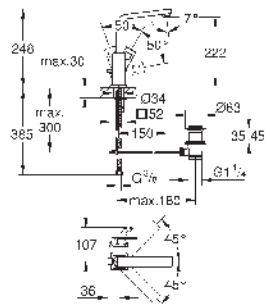

23 135 00E Cromo 349,81

Eurocube
Monomando de lavabo de 1/2"
Tamaño L
Palanca metálica
GROHE SilkMove Cartucho de discos cerámicos 28 mm
Limitador de temperatura
GROHE LongLife acabado duradero
Tecnología GROHE EcoJoy ahorro de agua con el máximo bienestar
Caudal máximo a 3 bar: 5 l/min
Mousseur **SpeedClean**
GROHE FastFixation Plus sistema de rápida instalación
Caño giratorio con tope
Vaciador automático
Con conexiones flexibles

23 406 000 Cromo 405,73