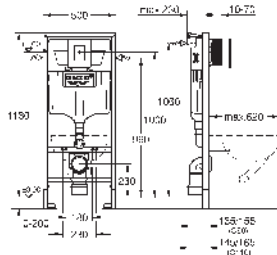

GROHE RAPID SL PARA WC

Referencia Color Precio (€)

39 940 000 Negro brillo 329,24

Rapid SL
Pack 3 en 1 para WC suspendido, bastidor 1,13 m
Cisterna empotrada 6 - 9l.

Compuesto por:
Rapid SL para WC (38 528 001)
Pulsador Skate Cosmopolitan, negro brillo (38 732 KV0)
Anclaje de fijación (38 558 00M)

39 687 000 302,87