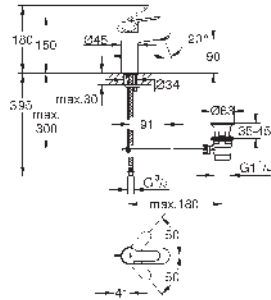

GROHE BAUEDGE LIMITED EDITION

Referencia Color Precio (€)

23 328 000 Cromo 84,61

BauEdge
Monomando de lavabo 1/2"

Tamaño S

Palanca metálica

GROHE Cartucho de discos cerámicos SmoothControl de 28 mm

GROHE LongLife acabado duradero

Tecnología GROHE EcoJoy ahorro de agua con el máximo bienestar

Caudal máximo a 3 bar: 5 l/min

Sistema de rápida instalación

Vaciador automático

Con conexiones flexibles