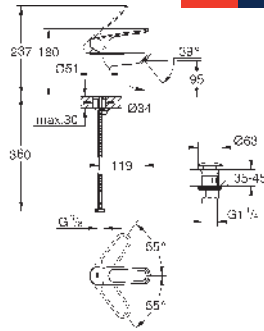

GROHE EUROSMART CARE

Referencia

Color

Precio (€)

23 980 003

Cromo

134,67

Eurosmart
Monomando de lavabo 1/2"
Tamaño S
Palanca metálica con hendidura
Longitud de la palanca 130 mm
GROHE SilkMove Cartucho de discos cerámicos de 35 mm
Caudal máximo a 3 bars: 8 l/min
Aireador
Limitador de caudal ajustable
Limitador ecológico de temperatura
GROHE FastFixation rápido sistema de instalación
Cuerpo liso con vaciador push-open 1 1/4"
Con conexiones flexibles
Edición Profesional