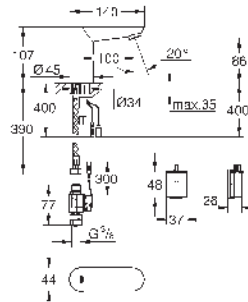

GROHE EUROECO COSMOPOLITAN E

Referencia

Color

Precio (€)

36 271 000

Cromo

392,80

Euroeco Cosmopolitan E Grifo de lavabo Infrarrojo electrónico