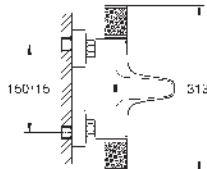

34 830 000

Cromo

326,21

Grotherm 1000 Performance

Termostato para baño y ducha 1/2"

GROHE CoolTouch Aislamiento térmico

GROHE LongLife acabado duradero

GROHE SafeStop Tope de seguridad a 38°C

GROHE TurboStat Cartucho compacto con termoelemento de cera

Superficie agarre antideslizante **GROHE ProGrip**

Llave incorporada

Mando AquaDimmer Eco con múltiple función:

Botón GROHE EcoButton integrado (botón de ahorro de agua)

Regulador de caudal

Inversor: baño/ducha

Toma inferior para flexo G 1/2"

Aireador tipo «Mousseur»

Válvulas anti-retorno

Filtros colectores de suciedad

Racores en S

Rosetón metálico

Tecnología GROHE EcoJoy ahorro de agua con el máximo bienestar

Edición Profesional