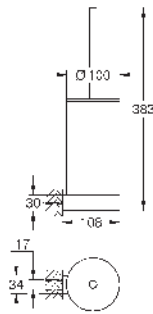

GROHE SELECTION

Referencia Color Precio (€)

41 076 000	Cromo	179,84
41 076 DC0	Supersteel	251,79
41 076 GL0	Cool sunrise (Oro brillo)	269,76
41 076 GN0	Brushed cool sunrise (Oro cepillado)	287,75
41 076 DA0	Warm sunset (Cobre brillo)	269,76
41 076 DL0	Brushed warm sunset (Cobre cepillado)	287,75
41 076 A00	Hard graphite (Grafito brillo)	269,76
41 076 AL0	Brushed hard graphite (Grafito cepillado)	287,75

Selection
Escobillero de pared
Material: Metal / vidrio
Montaje mural
Fijación oculta
GROHE LongLife acabado duradero

41 215 KF0	Phantom Black	251,79
Idem, edición Profesional		

40 791 001	blanco	10,57
40 791 KS1	Velvet black	10,57
Recambio cepillo de la escobilla