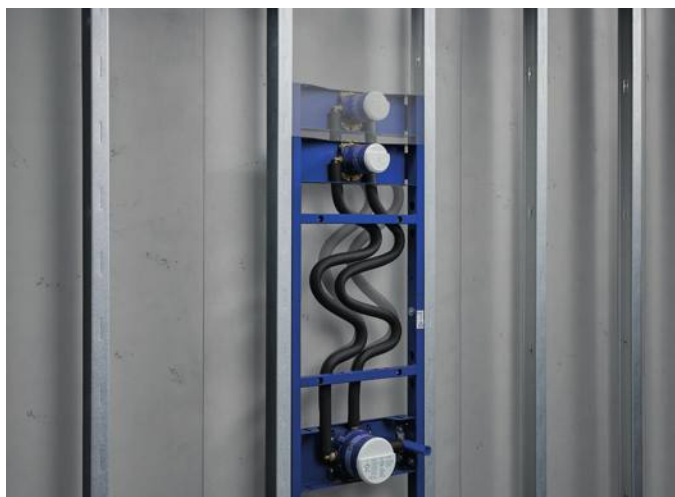

FÁCIL

- Menos esfuerzo de planificación e instalación simplificada
- Disponible en versión Mono o Dúo para una ducha mural con un o dos chorros combinada con una ducha de mano
- Apto para instalaciones en pared o tabiques con montantes gracias a su reducida profundidad de instalación
- Todo en uno gracias a los conjuntos de ducha para combinar