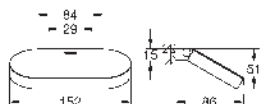

41 069 000	Cromo	143,88
41 069 DC0	Supersteel	201,43
41 069 GL0	Cool sunrise (Oro brillo)	215,81
41 069 GN0	Brushed cool sunrise (Oro cepillado)	230,20
41 069 DA0	Warm sunset (Cobre brillo)	215,81
41 069 DL0	Brushed warm sunset (Cobre cepillado)	230,20
41 069 A00	Hard graphite (Grafito brillo)	215,81
41 069 AL0	Brushed hard graphite (Grafito cepillado)	230,20

Selection
Portarrollos
con tapa
Material: metal
Montaje mural
Fijación oculta
GROHE LongLife acabado duradero