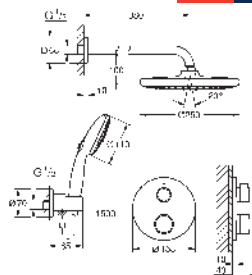

GROHE RAPIDO SHOWER FRAME

Referencia

Color

Precio (€)

103993 999 0

615,75

Rapido Shower Frame

Módulo para instalación ducha empotrada Mono (1 jet)

para instalaciones de ducha con conjunto de ducha y ducha mural de 1 jet
Cuerpo empotrable GROHE Rapido SmartBox (35 604) pre-montado

Tomas de pared premontadas para teleducha y ducha mural

Tuberías de agua mezclada premontadas y aisladas.

Instalación para todo tipo de paredes: en pared resistente o en revestimiento en seco

Marco de acero con revestimiento anticorrosión

Completamente premontado

Profundidad ajustable

2 entradas inferiores, 1/2"

Mín. profundidad de instalación (desde la pared rugosa hasta el acabado final)
77-107 mm

Mín. profundidad de instalación (desde la pared rugosa hasta el frente del marco)
67 mm

Salida de ducha mural regulable en altura 180 mm.

Prueba de fugas realizada en fábrica

Adecuado para mezcladores empotrados de 2 vías en combinación con GROHE Rapido SmartBox

Adecuado para codos de salida de ducha GROHE con conexión macho, 1/2"

Adecuado para brazos de ducha GROHE con conexión macho, 1/2"

Combinación perfecta con los bundles de ducha empotrados Grotherm 103 995 0000 y 103 996 0000.

Para instalación en la pared, solicite anclajes de pared 103 999 9990 (se venden por separado)

Edición Profesional

SOLUCIONES
EMPOTRADAS

103999 999 0

33,85

Anclajes de fijación

para instalaciones contra la pared

Para fijar los elementos en paredes resistentes o delante de tabiques ligeros

Ajuste 85 - 145 mm

Profundidad de instalación (desde la pared rugosa hasta el frente del marco)
112 - 172 mm

4 piezas

Para instalación con los módulos de ducha Rapido 103 994 9990 y 103 993 9990 (pedir por separado).

Edición Profesional

103995 000 0

Cromo

887,29

Grotherm