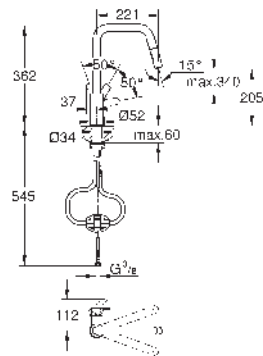

Eurosmart
Monomando de fregadero 1/2"
Caño alto
GROHE LongLife acabado duradero
GROHE SilkMove Cartucho de discos cerámicos 28 mm
Restrictor de caudal
Con limitador de temperatura integrado
Caño extraíble para mayor flexibilidad
Doble chorro
Retorno automático del chorro de agua a chorro laminar
Limitador de caudal ajustable
Caño giratorio de fundición
Giratorio 360
Aísla los conductos de agua internos, sin plomo y sin níquel.
Con conexiones flexibles 3/8"
Set de fijación metálico
Válvula anti-retorno
Caudal máximo a 3 bar: 7 l/min
Edición Profesional

30 618 000	Cromo	334,49