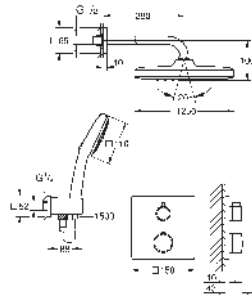

Grotherm

Conjunto empotrado con ducha mural Tempesta 250 Cube

Compuesto por:

Termostato de ducha empotrado de 2 salidas con válvula de cierre/inversor integrado (24 079)

Ducha mural Tempesta 250 Cube (26 687) con brazo de ducha horizontal de 380 mm

Teleducha Tempesta Cube 110, 2 chorros (26 746)

Codo de ducha de 1/2" con soporte (26 370)

Flexo Rotaflex TwistStop 1500 mm 1/2" x 1/2" (28 409 001)

Parte empotrable no incluida. Necesario cuerpo universal GROHE Rapido SmartBox (35 604) o, **Módulo de instalación GROHE Rapido Shower Frame Mono** (103 993 9990)

Edición Profesional

103996 000 0

Cromo

887,29

Grotherm

Conjunto empotrado con ducha mural Tempesta 250

Compuesto por:

Termostato empotrado de 2 salidas con cierre e inversor integrado (24 076)

Conjunto de ducha mural Tempesta 250 (26 668) con brazo mural 380 mm

Tempesta 110 Teleducha 2 chorros (26 161)

Codo de ducha de 1/2" con soporte (28 679)

Flexo Rotaflex TwistStop 1500 mm 1/2" x 1/2" (28 409 001)

Parte empotrable no incluida. Necesario cuerpo universal GROHE Rapido SmartBox (35 604) o, **Módulo de instalación GROHE Rapido Shower Frame Mono** (103 993 9990)

Edición Profesional