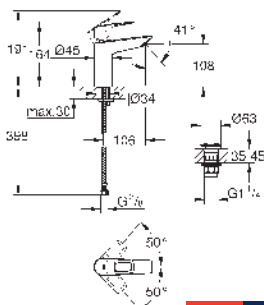

23 886 001 Cromo 120,48

BauLoop
Monomando de lavabo 1/2"
Tamaño M
Palanca metálica
GROHE Cartucho de discos cerámicos SmoothControl de 28 mm
Limitador ecológico de temperatura
GROHE LongLife acabado duradero
Aísla los conductos de agua internos, sin plomo y sin níquel.
Tecnología GROHE EcoJoy ahorro de agua con el máximo bienestar
Caudal máximo a 3 bar: 5 l/min
Sistema de rápida instalación
Cuerpo liso con vaciador push open 1 1/4"
Con conexiones flexibles
Edición Profesional

23 917 001 Cromo 115,17

Idem, cuerpo liso