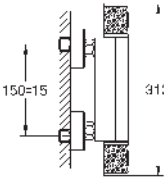

GROHE GROHTHERM 1000 PERFORMANCE

Referencia

Color

Precio (€)

34 827 000
34 827 KFO

Cromo
Phantom Black

250,40
350,56

Grotherm 1000 Performance

Termostato de ducha 1/2"

GROHE CoolTouch Aislamiento térmico

GROHE LongLife acabado duradero

GROHE SafeStop Tope de seguridad a 38°C

GROHE TurboStat Cartucho compacto con termoelemento de cera

Superficie agarre antideslizante **GROHE ProGrip**

Llave incorporada

Mando graduado con **GROHE**

EcoButton, limitador ecológico de caudal

Montura cerámica 1/2", 180°

Toma inferior para flexo G 1/2"

Válvulas anti-retorno

Filtros colectores de suciedad

Racores en S

Rosetón metálico

Tecnología GROHE EcoJoy ahorro de agua con el máximo bienestar

Edición Profesional