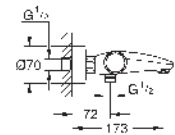

34 830 000

Cromo

326,21

Grotherm 1000 Performance

Termostato para baño y ducha 1/2"

GROHE CoolTouch Aislamiento térmico

GROHE LongLife acabado duradero

GROHE SafeStop Tope de seguridad a 38°C

GROHE TurboStat Cartucho compacto con termoelemento de cera

Superficie agarre antideslizante **GROHE ProGrip**

Llave incorporada

Mando AquaDimmer Eco con múltiple función:

Botón GROHE EcoButton integrado (botón de ahorro de agua)

Regulador de caudal

Inversor: baño/ducha

Toma inferior para flexo G 1/2"

Aireador tipo «Mousseur»

Válvulas anti-retorno

Filtros colectores de suciedad

Racores en S

Rosetón metálico

Tecnología GROHE EcoJoy ahorro de agua con el máximo bienestar

Edición Profesional