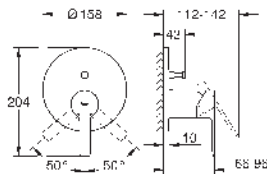

GROHE LongLife acabado duradero

Florón metálico con GROHE FastFixation

Escudo de metal, con ajuste 6°

Palanca metálica

Inversor automático de 2 vías

Caudal a 3 bar:

Salida B = 27 l/min, Salida C = 27 l/min

Parte empotrable no incluida