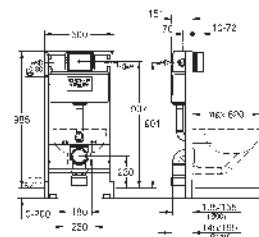

Rapid SL
Módulo para WC, altura de instalación 1,00 m
Cisterna empotrada de 6 - 9l

Montaje en tabique con montantes y/o delante de pared resistente.
Para montaje en seco, completamente premontado
2 pernos con tuercas para colgar la taza
Distancia entre pernos 180 y 230 mm.
Codo de desagüe de PP Ø 90 mm

Reductor PP Ø 90/110 mm
Cisterna 6 - 9 l, contiene las siguientes características:
Válvula de descarga **neumática AV1** que ofrece dos opciones: **Dual Flush** o **Descarga única**.

Silencioso, grupo acústico I
Aislada contra condensaciones
Para la instalación en la pared, solicite los anclajes 38 558 00M (se venden por separado)

Para la instalación de pulsadores pequeños necesario accesorio 40 950 000 (en venta por separado)