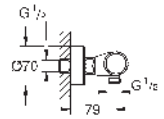

GROHE GROHTHERM 1000 PERFORMANCE

Referencia

Color

Precio (€)

34 827 000
34 827 KFO

Cromo
Phantom Black

250,40
350,56

Grotherm 1000 Performance

Termostato de ducha 1/2"

GROHE CoolTouch Aislamiento térmico

GROHE LongLife acabado duradero

GROHE SafeStop Tope de seguridad a 38°C

GROHE TurboStat Cartucho compacto con termoelemento de cera

Superficie agarre antideslizante **GROHE ProGrip**

Llave incorporada

Mando graduado con **GROHE**

EcoButton, limitador ecológico de caudal

Montura cerámica 1/2", 180°

Toma inferior para flexo G 1/2"

Válvulas anti-retorno

Filtros colectores de suciedad

Racores en S

Rosetón metálico

Tecnología GROHE EcoJoy ahorro de agua con el máximo bienestar

Edición Profesional