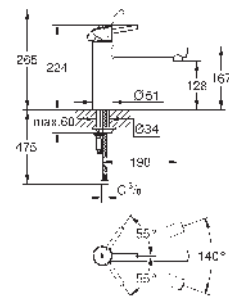

31 128 001 Cromo 282,21

Concetto
Monomando de fregadero 1/2"
Caño a media altura
GROHE SilkMove Cartucho de discos cerámicos de 35 mm
Aireador tipo «Mousseur»
Limitador de caudal ajustable
Caño giratorio 140°
Con conexiones flexibles
Caudal concentrado a 3 bar: 12 l/min