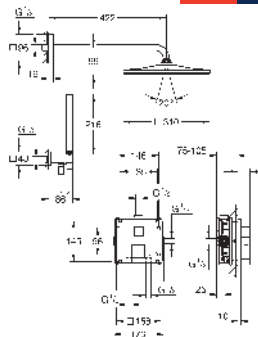

Grotherm Cube
Conjunto Perfect shower con Rainshower Mono 310 Cube
Compuesto por:
Termostato de ducha para 2 salidas con cierre e inversor integrado (24 154)
Cuerpo universal GROHE Rapido SmartBox (35 604)
Conjunto de ducha mural Rainshower Mono 310 Cube (26 563) con brazo mural 422 mm (26 145)
Teleducha Euphoria Cube Stick, 1 chorro (27 698)
Soporte de ducha con codo 1/2" (26 659)
Flexo Silverflex de 1,50 m (28 364)
Limitador de caudal opcional 9,5 l/min incluido para teleducha y ducha mural.