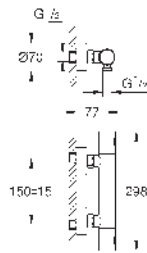

GROHE GROHTHERM 800 COSMOPOLITAN

Referencia

Color

Precio (€)

34 765 000

Cromo

237,21

Grohtherm 800 Cosmopolitan
Termostato de ducha 1/2"

GROHE LongLife acabado duradero

Mandos ergonómicos con tecnología **GROHE MetalGrip**

GROHE SafeStop Tope de seguridad a 38°C

GROHE SafeStop Plus limitador de temperatura opcional a 43°C incluido

GROHE TurboStat Cartucho compacto con termoelemento de cera

Llave incorporada

Mando graduado con **GROHE**

EcoButton, limitador ecológico de caudal

Montura cerámica 1/2", 180°

Toma inferior para flexo G 1/2"

Válvulas anti-retorno

Filtros colectores de suciedad

Racores en S

Rosetón metálico

Tecnología GROHE EcoJoy ahorro de agua con el máximo bienestar

34 766 000

Cromo

309,05