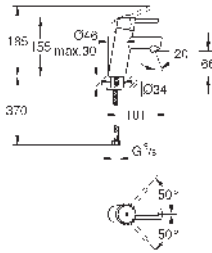

32 240 10E Cromo 178,17

Concetto
Monomando de lavabo 1/2"
Tamaño S
Palanca metálica
GROHE SilkMove Cartucho de discos cerámicos 28 mm
Limitador ecológico de temperatura
GROHE LongLife acabado duradero
Tecnología GROHE EcoJoy ahorro de agua con el máximo bienestar
Caudal máximo a 3 bar: 5 l/min
Mousseur **SpeedClean**
GROHE FastFixation rápido sistema de instalación
Cuerpo liso
Con conexiones flexibles