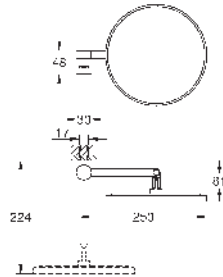

41 077 000	Cromo	269,76
41 077 DC0	Supersteel	377,67
41 077 GL0	Cool sunrise (Oro brillo)	404,65
41 077 GN0	Brushed cool sunrise (Oro cepillado)	431,63
41 077 DA0	Warm sunset (Cobre brillo)	404,65
41 077 DL0	Brushed warm sunset (Cobre cepillado)	431,63
41 077 A00	Hard graphite (Grafito brillo)	404,65
41 077 AL0	Brushed hard graphite (Grafito cepillado)	431,63

Selection
Espejo de aumento
Material: Metal / vidrio
sin luz
Aumento x 7
Fijación oculta
GROHE LongLife acabado duradero

102279 KF0 0	Phantom Black	377,67
Idem, edición Profesional