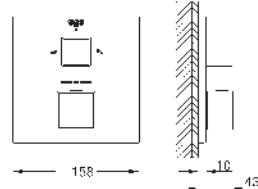

Grotherm Cube
Termostato para baño ducha para dos salidas con cierre e inversor integrado
Necesario Cuerpo empotrado **GROHE Rapido SmartBox 35 604 o Bastidor Shower Frame Mono 103 993 9990 o Duo 103 994 9990** dependiendo de la ducha mural con 1 o 2 jets.
GROHE TurboStat Cartucho compacto con termoelemento de cera
GROHE LongLife acabado duradero
Florón metálico con GROHE FastFixation
Escudo de metal, con ajuste 6°
Iconos intuitivos impresos para ducha y bañera.
GROHE SafeStop Tope de seguridad a 38°C
GROHE SafeStop Plus limitador de temperatura opcional a 43°C ó 46°C incluido
GROHE AquaDimmer, llave de corte/ inversor integrado.
Caudal:
Salida B = 27 l/min
Salida C = 30 l/min
Parte empotrable no incluida

35 604 000   95,55
Cuerpo empotrable universal. Edición Profesional

34 868 000   Cromo   1.459,97