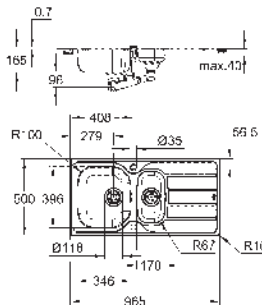

31 562 SD1

Acero inox

283,15

Bau

Conjunto de fregadero y grifo de cocina

Compuesto por:

K200 fregadero acero inoxidable con escurridor (31 552 SD1)

Tipo de montaje: sobre encimera

Monomando de fregadero Bau Edge (31 367 001)

Caño alto

GROHE LongLife acabado duradero

GROHE Cartucho de discos cerámicos SmoothControl de 28 mm

Aísla los conductos de agua internos, sin plomo y sin níquel.

Aireador tipo «Mousseur»

Caño tubular giratorio

Giratorio 360°

Con conexiones flexibles

Radio exterior: R6 (sobre encimera), radio interior de la cubeta: R100

GROHE FastFixation rápido sistema de instalación

Incluye: desagüe automático, sifón, cestillo y set de montaje

Desagüe automático de diseño enrasado opcional (40 986 SD0)