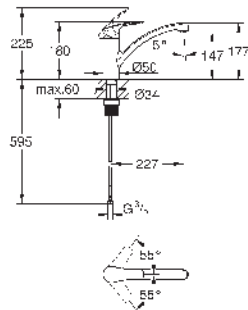

30 506 000 Cromo 171,16

Eurosmart
Monomando de fregadero 1/2"
Caño bajo
Cradle to Cradle Certified Gold
GROHE LongLife acabado duradero
GROHE SilkMove Cartucho de discos cerámicos de 35 mm
GROHE EcoJoy 5 l/min
Limitador de caudal ajustable
Limitador de temperatura integrado
Caño giratorio de fundición
Caño giratorio 140°
Aísla los conductos de agua internos, sin plomo y sin níquel.
Con conexiones flexibles 3/8"
GROHE FastFixation Plus sistema de rápida instalación
Caudal máximo a 3 bar: 5 l/min
Edición Profesional