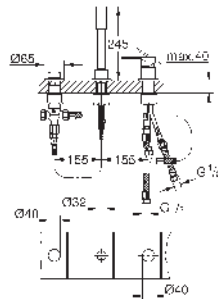

19 965 001	Cromo	932,89

Lineare

Combinación monomando para baño y ducha 1/2"

instalación 3 agujeros

GROHE SilkMove Cartucho de discos cerámicos de 35 mm

GROHE LongLife acabado duradero

Sistema monomando de encimera

Inversor para baño/ducha

Teleducha Stick metálica

Flexo de ducha metálico 2,0 m (siempre cromado para cualquier combinación de color)

Con conexiones flexibles

Válvula anti-retorno

Necesaria parte empotrable 29 037 000

Para combinar con Talentofill

29 037 000

Parte empotrada para combinaciones de bañera

1.091,12