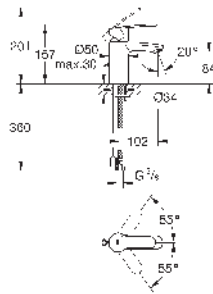

32 468 20E Cromo 169,76
Idem, con cuerpo liso

33 557 20E Cromo 169,76

Eurostyle Cosmopolitan
Monomando de lavabo 1/2"
Tamaño S
Palanca metálica
GROHE SilkMove Cartucho de discos cerámicos de 35 mm
Limitador de caudal ajustable
Ajustable mínimo caudal aprox. 2.5 l/min
Limitador de temperatura
GROHE LongLife acabado duradero
Tecnología GROHE EcoJoy ahorro de agua con el máximo bienestar
Caudal máximo a 3 bar: 5 l/min
GROHE FastFixation rápido sistema de instalación
Cadena deslizante
Con conexiones flexibles