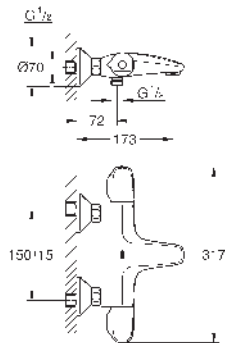

Grohtherm 1000
Termostato para baño y ducha 1/2"
GROHE CoolTouch Aislamiento térmico
Mandos ergonómicos con tecnología GROHE MetalGrip
GROHE SafeStop Tope de seguridad a 38°C
GROHE SafeStop Plus limitador de temperatura opcional a 43°C incluido
GROHE TurboStat Cartucho compacto con termoelemento de cera
Llave incorporada
Mando AquaDimmer Eco con múltiple función:
Botón GROHE EcoButton integrado (botón de ahorro de agua)
Regulador de caudal
Inversor: baño/ducha
Toma inferior para flexo G 1/2"
Aireador tipo «Mousseur»
Válvulas anti-retorno
Filtros colectores de suciedad
Racores en S
Tecnología GROHE EcoJoy ahorro de agua con el máximo bienestar
Edición Profesional