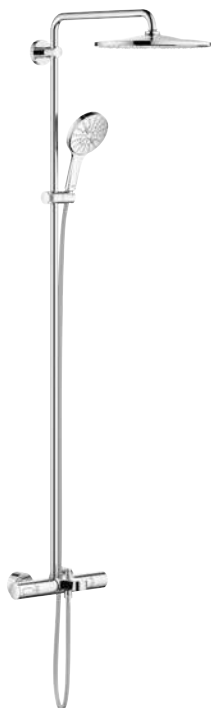

26 657 000

Cromo

1.318,61

Rainshower SmartActive 310
Sistema de ducha con termostato para baño ducha
Compuesto por:

Brazo para ducha mural de 450 mm orientable a 45°
Termostato visto con función Aquadimmer
Dos opciones de ducha:
Ducha mural Rainshower Mono 310
Caudal máximo a 3 bar: 7,5 l/min
con rótula incorporada

Ángulo de rotación de $\pm 15^\circ$

para baño ducha

Inversor separado para la teleducha

Teleducha Rainshower SmartActive 130

Caudal máximo a 3 bars: 8.5 l/min

Elemento deslizante ajustable en altura

Incluye soporte deslizante

Flexo Silverflex 1750 mm

GROHE TurboStat Cartucho compacto con termoelemento de cera

Tecnología GROHE EcoJoy ahorro de agua con el máximo bienestar

GROHE SafeStop Tope de seguridad a 38°C

GROHE SafeStop Plus limitador de temperatura opcional a 43°C incluido

GROHE CoolTouch Aislamiento térmico

GROHE DreamSpray distribución perfecta del agua por todo el cabezal

GROHE LongLife acabado duradero

GROHE FastFixation

(soporte superior ajustable para adaptarlo a los agujeros existentes)

Sistema antical **GROHE SpeedClean**

Conducto interno del agua protegido para mayor durabilidad

Caudal mínimo 5l./ min.

DUCHAS