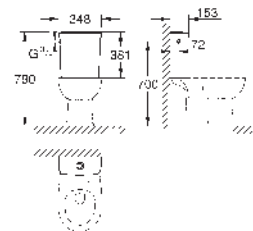

39 437 000 Blanco alpino 140,97

Sanitarios Bau
Cisterna para tanque bajo
Alimentación lateral izquierda/ derecha
Incluye set de descarga
Porcelana sanitaria