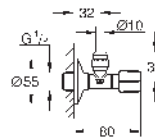

22 037 000 Cromo 9,52
22 037 DC0 ★ Supersteel 60,96
22 037 GL0 Cool sunrise (Oro brillo) 61,92
22 037 GN0 ★ Brushed cool sunrise (Oro cepillado) 62,87
22 037 DA0 Warm sunset (Cobre brillo) 61,92
22 037 DL0 ★ Brushed warm sunset (Cobre cepillado) 62,87
22 037 A00 Hard graphite (Grafito brillo) 61,92
22 037 AL0 ★ Brushed hard graphite (Grafito cepillado) 62,87

Llave de corte de 1/2"
Rosca de conexión optimizada para un mejor agarre salida 3/8"
con tuerca de compresión Ø 10mm
Husillo de protección cierre de agua, latón, con cámara grasa y sellado con doble junta tórica
Varilla
Mando ergonómico metálico
Índice neutro
Rosetón metálico de 55 mm
GROHE LongLife acabado duradero

22 074 KFO Phantom Black 66,68
Idem, edición Profesional