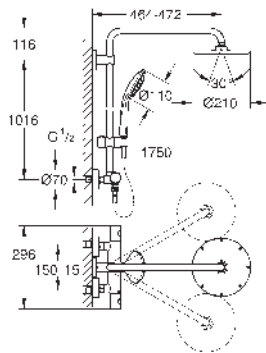

27 964 000 Cromo 888,99

Euphoria System 210

Sistema de ducha

con termostato incorporado

Brazo para ducha mural de 450 mm orientable a 45°

Termostato visto con función Aquadimmer

Ducha mural metálica Rainshower Cosmopolitan 210 (28 368 000)

Caudal máximo a 3 bar: 16 l/min

Ángulo de rotación de $\pm 15^\circ$

Teleducha Euphoria 110 Masaje (27 221)

Tipos de chorro: Rain, SmartRain, Masaje

Caudal máximo a 3 bar: 15,5 l/min

Flexo Silverflex de 1,75 m. 1/2" x 1/2" (28 388)

GROHE SafeStop Tope de seguridad a 38°C

GROHE SafeStop Plus limitador de

temperatura opcional a 43°C incluido

Mandos ergonómicos con tecnología **GROHE MetalGrip**

Sistema antitorsión „TwistStop“

Caudal mínimo 5l./ min.

Accesorio opcional: Bandeja GROHE EasyReach (26 362)