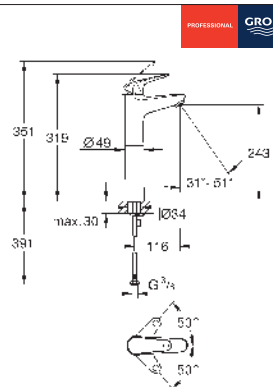

24 273 001 Cromo 150,36

Euroeco
Monomando de lavabo 1/2"
Tamaño XL
para lavabos tipo Bol de sobremueble
Palanca metálica
GROHE Cartucho de discos cerámicos SmoothControl de 28 mm
Limitador ecológico de temperatura
GROHE LongLife acabado duradero
Aísla los conductos de agua internos, sin plomo y sin níquel.
Tecnología GROHE EcoJoy ahorro de agua con el máximo bienestar
Caudal máximo a 3 bar: 5 l/min
Sistema de rápida instalación
Cuerpo liso
Con conexiones flexibles
Edición Profesional