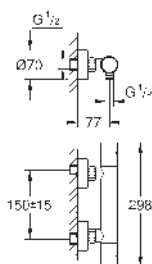

GROHE
ESSENCE

novedad

Referencia	Color	Precio (€)
34 065 DC2 ★	Supersteel	490,45
34 065 GN2 ★	Brushed cool sunrise (Oro cepillado)	560,51
34 065 AL2 ★	Brushed hard graphite (Grafito cepillado)	560,51

Grohtherm 1000 Cosmopolitan M
Termostato de ducha 1/2"
GROHE LongLife acabado duradero
Mandos ergonómicos con tecnología **GROHE MetalGrip**
GROHE SafeStop Tope de seguridad a 38°C
GROHE SafeStop Plus limitador de temperatura opcional a 43°C incluido
GROHE TurboStat Cartucho compacto con termoelemento de cera
Llave incorporada
Mando graduado con **GROHE EcoButton**, limitador ecológico de caudal
Toma inferior para flexo G 1/2"
Válvulas anti-retorno
Filtros colectores de suciedad
Racores en S
Tecnología GROHE EcoJoy ahorro de agua con el máximo bienestar