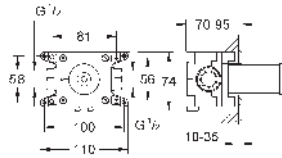

Color

Precio (€)

SOLUCIONES
EMPOTRADAS

35 028 000

189,05

Rapido C

Cuerpo empotrable para llave de paso para instalación en cabinas de ducha a medida

Caja de empotramiento con tapa de protección accesible
Membrana de aislamiento para sellado a la pared
Puntos de fijación delanteros y traseros
Cuerpo de latón
Montura de discos cerámicos de 3/4" preinstalada
Conexión de 1/2"
Caudal:
55 l/min. a 3 bares
Profundidad de empotramiento 70 - 95 mm