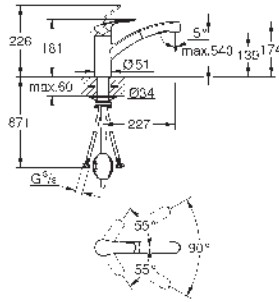

novedad

101232 000 0 Cromo 283,75

Eurosmart
Monomando de fregadero 1/2"
Abatible (colocación frente ventana)
Caño bajo
GROHE LongLife acabado duradero
GROHE SilkMove Cartucho de discos cerámicos de 35 mm
Reductor de caudal
Con limitador de temperatura integrado
Caño extraíble para mayor flexibilidad
Doble chorro
Retorno automático del chorro de agua a chorro laminar
Limitador de caudal ajustable
Caño giratorio de fundición 90°
Aísla los conductos de agua internos, sin plomo y sin níquel.
Con conexiones flexibles 3/8"
Set de fijación metálico
Válvula anti-retorno
Caudal máximo a 3 bar: 10,5 l/min
Edición Profesional