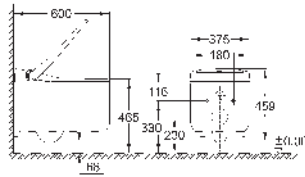

GROHE Skin Clean:

2 cabezales ajustables (1 cánula para el spray posterior y una separada para la ducha femenina).

Spray oscilante (suave movimiento de vaivén automático para ampliar la zona de limpieza)

Spray Masaje para un relajante efecto de masaje.

Intensidad del chorro ajustable

Limpieza automática de los cabezales de las cánulas antes y después de cada uso.

Calentador instantáneo de agua integrado, suministra agua caliente ilimitada al instante

Temperatura ajustable

Funciones adicionales:

Secador de aire caliente, temperatura ajustable

Absorción de olores

Función PlasmaCluster - tecnología de iones

Asiento y tapa Duroplast WC con función automática de apertura y cierre

Sensor infrarrojo que identifica la presencia del usuario

Panel de control en el lateral del WC

Luz nocturna en el interior del WC

Conexiones de suministro de agua y electricidad ocultas

Control remoto

Disponible Smart phone app para iOS y Android

Incluye:

Control remoto con soporte a pared

Filtro de carbón activo para la absorción de olores

Conexión de suministro de agua para la cisterna empotrada

Protector de cánulas

Cable con sistema de conexión para el aparato

Presión 0,05 - 1 MPa (0,5 - 10 bar)

Voltaje nominal 220-240 V AC

Frecuencia principal 50-60 Hz

Tipo de protección IPX4

Cumple con

EN 1717

Recomendado en combinación con un equipo GROHE Rapid SLX (altura de instalación de 1,13 m)