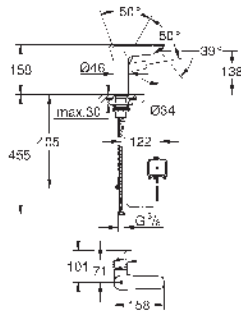

23 975 003
23 975 2433

Cromo
Negro mate

442,96
575,85

Eurosmart
Monomando de lavabo 1/2"
Tamaño M
Sistema Híbrido con opción manual o electrónico
Palanca manual uso preferente

Palanca metálica
GROHE SilkMove Cartucho de discos cerámicos 28 mm
Limitador ecológico de temperatura
Infrarrojo electrónico
Con sensor infrarrojo para comunicación bidireccional para configuración, monitorización y mantenimiento.
Batería de litio 6V. tipo CR-P2
Vida útil de la batería: aprox. 7 años (150 usos al día)
Válvulas anti-retorno
Filtros colectores de suciedad con válvula solenoide integrada
Indicador luminoso de cambio de pila
Con 7 pre programas
Descarga automática, Modo limpieza, Funciones adicionales y ajustes precisos con el mando adicional 36 407 001

Tecnología GROHE EcoJoy ahorro de agua con el máximo bienestar
Caudal máximo a 3 bar: 5 l/min
Aísla los conductos de agua internos, sin plomo y sin níquel.
Sistema de rápida instalación

Cuerpo liso
Con conexiones flexibles
Edición Profesional