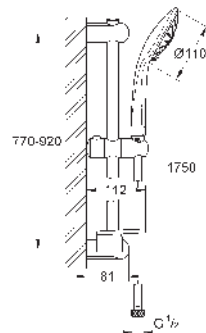

27 226 001   Cromo   152,44

Euphoria 110 Massage
Conjunto de ducha con barra 3 chorros
Compuesto por:
Teleducha Masaje (27 221)
Caudal máximo (a 3 bar): 16.6 l/min
Barra de ducha de 90 cm (27 500)
Flexo Silverflex de 1,75 m. 1/2" x 1/2" (28 388)
Jabonera **GROHE EasyReach (27 596)**
GROHE DreamSpray distribución perfecta del agua por todo el cabezal
GROHE LongLife acabado duradero
GROHE SprayDimmer, con reductor de caudal
GROHE FastFixation (soporte superior ajustable para adaptarlo a los agujeros existentes)
Sistema antical GROHE SpeedClean
Conducto interno del agua protegido para mayor durabilidad
Sistema antitorsión „TwistStop“