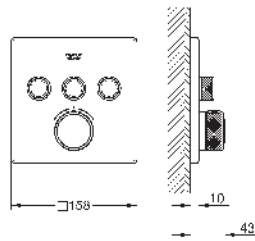

GROHE GROHTHERM SMARTCONTROL

Referencia	Color	Precio (€)
29 126 000	Cromo	794,84
29 126 DC0	Supersteel	1.112,77
29 126 GL0	Cool sunrise (Oro brillo)	1.192,25
29 126 GN0	Brushed cool sunrise (Oro cepillado)	1.271,75
29 126 DA0	Warm sunset (Cobre brillo)	1.192,25
29 126 DL0	Brushed warm sunset (Cobre cepillado)	1.271,75
29 126 A00	Hard graphite (Grafito brillo)	1.192,25
29 126 AL0	Brushed hard graphite (Grafito cepillado)	1.271,75
29 126 2430	Negro mate	1.033,31

Grotherm SmartControl

Termostato empotrado con 3 llaves

Escudo de metal con **GROHE FastFixation** (escudo con eje de sellado, cubierta de fijación), con ajuste 6°

GROHE LongLife acabado duradero

GROHE SmartControl con botones metálicos encastados. Pulse el botón para encender y apagar el chorro de agua y gírelo para ajustar el caudal **GROHE**

EcoJoy

Símbolos intercambiables

GROHE TurboStat Cartucho compacto con termoelemento de cera

Superficie agarre antideslizante **GROHE ProGrip**

GROHE SafeStop Tope de seguridad a 38°C

GROHE SafeStop Plus limitador de temperatura opcional a 43°C ó 46°C incluido

Filtros colectores de suciedad

Válvulas anti-retorno

Salidas múltiples, pueden accionarse simultáneamente

Parte empotrable no incluida

Caudal:

salida A = 23 l/min

salida B = 27 l/min

salida C = 23 l/min

salida A + B = 33 l/min

salida A + B + C = 36 l/min

102167 KF0 0 Phantom Black
Idem, edición Profesional

1.112,77

35 604 000
Cuerpo empotrable universal. Edición Profesional

95,55

29 156 LS0 Cromo / Moon white 929,81

Grotherm SmartControl

Termostato empotrado con 2 llaves

Escudo de metal con **GROHE FastFixation** (escudo con eje de sellado, cubierta de fijación), con ajuste 6°

GROHE LongLife acabado duradero

GROHE SmartControl con botones metálicos encastados. Pulse el botón para encender y apagar el chorro de agua y gírelo para ajustar el caudal **GROHE**

EcoJoy

Símbolos intercambiables

GROHE TurboStat Cartucho compacto con termoelemento de cera

Superficie agarre antideslizante **GROHE ProGrip**

GROHE SafeStop Tope de seguridad a 38°C

GROHE SafeStop Plus limitador de temperatura opcional a 43°C ó 46°C incluido

Filtros colectores de suciedad

Válvulas anti-retorno

Salidas múltiples, pueden accionarse simultáneamente

Placa en moon white vidrio acrílico blanco