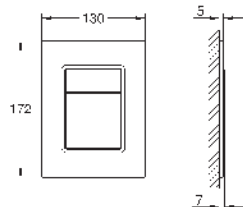

GROHE ACCIONAMIENTOS PARA WC

Referencia	Color	Precio (€)
37 535 000	Cromo	101,31
37 535 P00	chromo mate	101,31
37 535 SH0	Blanco alpino	83,21
37 535 DC0 ★	Supersteel	221,29
37 535 GL0	Cool sunrise (Oro brillo)	221,29
37 535 GN0 ★	Brushed cool sunrise (Oro cepillado)	221,29
37 535 DA0	Warm sunset (Cobre brillo)	221,29
37 535 DL0 ★	Brushed warm sunset (Cobre cepillado)	221,29
37 535 A00	Hard graphite (Grafito brillo)	221,29
37 535 AL0 ★	Brushed hard graphite (Grafito cepillado)	221,29
37 535 KF0	Phantom Black	207,67

Skate Cosmopolitan S

Escudo

Dual Flush

Accionamiento neumático

Cisterna GD2

Instalación vertical

130 x 172 mm, de ABS

GROHE LongLife acabado duradero

Tecnología GROHE EcoJoy ahorro de agua con el máximo bienestar

Marco con fijaciones magnéticas y anclajes de fijación incluidos

Pulsador compatible con bastidor Rapid SLX

Para usar con cisterna GD 2 de Rapid SL y Uniset pedir el patrón de montaje 40 911 000 (se vende por separado)

Para usar con Rapid SL y Uniset altura de instalación 0,82 m pedir el patrón de montaje 40 950 000 (se vende por separado)