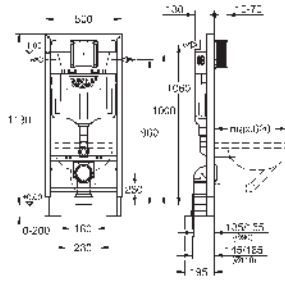

GROHE RAPID SL AUTOPORTANTE

Referencia

Color

Precio (€)

38 584 001

358,04

Rapid SL

Módulo para WC, altura de instalación 1.13 m

Cisterna empotrada GD 2, 6 - 9 l

Montaje delante de tabiques ligeros o autoportante

Marco de acero con revestimiento anticorrosión, Para montaje en seco, completamente premontado

2 pernos con tuercas para colgar la taza

Codo de desagüe de PP Ø 90 mm

Reductor PP Ø 90/110 mm

Cisterna GD2, 6 - 9 l, contiene las siguientes características:

Válvula de descarga **neumática** AV1 que ofrece

dos opciones: **Dual Flush** o **Descarga única**.

4 entradas de conexión: izquierda, derecha, por detrás o superior.

Silencioso, grupo acústico I

Aislada contra condensaciones

Sin necesidad de herramientas para la instalación

Montaje vertical u horizontal del pulsador

Para la instalación en la pared, solicite los anclajes 38 558 00M

(se venden por separado)

Para la instalación de pulsadores pequeños

necesario accesorio 40 911 000 (en venta por separado)

38 587 000

497,52