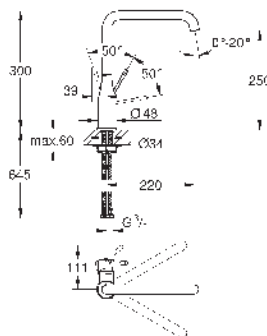

30 505 000
30 505 KF0

Cromo
Phantom Black

372,39
521,33

Essence
Monomando de fregadero 1/2"
Caño alto
GROHE LongLife acabado duradero
GROHE SilkMove Cartucho de discos cerámicos 28 mm
GROHE AquaGuide mousseur ajustable
Caño giratorio ajustable a 0° / 150° / 360°
Con conexiones flexibles
Sistema de rápida instalación
Limitador de temperatura integrado
Caudal máximo a 3 bar: 6,5 l/min
Edición Profesional
Sustituye monomando de fregadero Essence 30 269 xx0