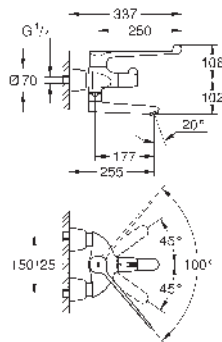

Grohtherm Special
Termostato «Medical» 1/2"
Apertura / cierre con palanca ergonómica
Montaje mural
Palanca metálica ergonómica de 250 mm para accionar con el codo.
Caño giratorio 100°
Tope metálico
Monturas cerámicas 1/2"
GROHE TurboStat Cartucho compacto con termoelemento de cera
GROHE SafetyPlus mando de temperatura ergonómico con pre-ajuste de seguridad con tope entre 35°C y 43°C
Fácil desinfección térmica via llave opcional 47 994 000
Caño fundido con cojinete reforzado 90°
Bloqueable
Reductor de caudal laminar a 9l./min.
Filtros colectores de suciedad
Válvulas anti-retorno
Longitud: 255 mm
Racores en S
Bloqueable
GROHE LongLife acabado duradero

47 994 000 9,80

Grohtherm Special
Mando para desbloquear la temperatura
Desbloqueo del mando de la temperatura para realizar desinfección térmica.

28 874 000 Cromo 24,37

Conector en T
Tuerca de unión 1/2"
2 roscas de 1/2" para el flexo de la teleducha y la válvula de desagüe