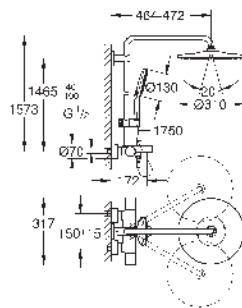

26 657 000

Cromo

1.318,61

Rainshower SmartActive 310
Sistema de ducha con termostato para baño ducha
Compuesto por:

Brazo para ducha mural de 450 mm orientable a 45°
Termostato visto con función Aquadimmer
Dos opciones de ducha:
Ducha mural Rainshower Mono 310
Caudal máximo a 3 bar: 7,5 l/min
con rótula incorporada

Ángulo de rotación de $\pm 15^\circ$

para baño ducha

Inversor separado para la teleducha

Teleducha Rainshower SmartActive 130

Caudal máximo a 3 bars: 8.5 l/min

Elemento deslizante ajustable en altura

Incluye soporte deslizante

Flexo Silverflex 1750 mm

GROHE TurboStat Cartucho compacto con termoelemento de cera

Tecnología GROHE EcoJoy ahorro de agua con el máximo bienestar

GROHE SafeStop Tope de seguridad a 38°C

GROHE SafeStop Plus limitador de temperatura opcional a 43°C incluido

GROHE CoolTouch Aislamiento térmico

GROHE DreamSpray distribución perfecta del agua por todo el cabezal

GROHE LongLife acabado duradero

GROHE FastFixation

(soporte superior ajustable para adaptarlo a los agujeros existentes)

Sistema antical **GROHE SpeedClean**

Conducto interno del agua protegido para mayor durabilidad

Caudal mínimo 5l./ min.

DUCHAS