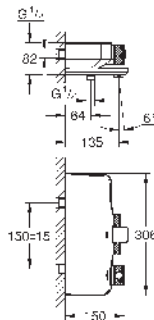

Grotherm SmartControl

Termostato para baño

y ducha 1/2"

GROHE CoolTouch Aislamiento térmico

GROHE LongLife acabado duradero

GROHE SafeStop Tope de seguridad a 38°C

GROHE SafeStop Plus limitador de

temperatura opcional a 43°C incluido

GROHE TurboStat Cartucho compacto

con termoelemento de cera

Superficie agarre antideslizante **GROHE ProGrip**

GROHE SmartControl con botones metálicos incastados. Pulse el botón para
encender y apagar el chorro de agua y gírelo para ajustar el caudal **GROHE**

EcoJoy

Bandeja jabonera de ducha **GROHE EasyReach** integrada

Toma inferior para flexo G 1/2"

Caño de bañera con mousseur

Filtros colectores de suciedad

Válvulas anti-retorno

102168 KF0 0

Phantom Black

764,24

Idem, edición Profesional

14 079 XH0

granito

25,48

SmartControl

Tapas botonera Smartcontrol visto

Compuesto por:

3 tapas con 3 diferentes símbolos

Encajan con sistemas de ducha Euphoria Smartcontrol