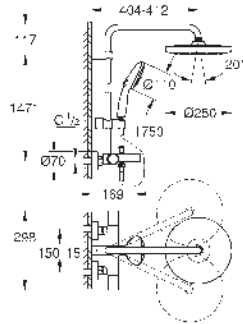

GROHE TEMPESTA SYSTEM 250

Referencia

Color

Precio (€)

26 672 001

Cromo

706,72

Tempesta System 250

Sistema de ducha con termostato para baño ducha

Compuesto por:

Brazo para ducha mural de 390 mm orientable a 45°

Termostato visto con función Aquadimmer

Dos opciones de ducha:

Ducha mural Tempesta 250 (26 666)

Chorro Lluvia

Cabezal con parte posterior en blanco

con rótula incorporada

Ángulo de rotación ± 10°

para baño ducha

Inversor separado para la teleducha

Teleducha Tempesta 110 (27 597)

2 chorros: Rain, Jet

Elemento deslizante ajustable en altura

Flexo de 1,75 m 1/2" x 1/2" (28 410)

Caudal máx. (a 3 bar): 7,3 l/min

Tecnología GROHE EcoJoy ahorro de agua con el máximo bienestar

GROHE TurboStat Cartucho compacto

con termoelemento de cera

GROHE SafeStop Tope de seguridad a 38°C

GROHE SafeStop Plus limitador de

temperatura opcional a 43°C incluido

GROHE SmartSwitch - fácil rotación del botón

circular para seleccionar el chorro deseado

GROHE DreamSpray distribución perfecta

del agua por todo el cabezal

Aro protector de silicona con tecnología ShockProof

GROHE LongLife acabado duradero

Sistema antical **GROHE SpeedClean**

Conducto interno del agua protegido para mayor durabilidad

Sistema antitorsión „TwistStop“

Caudal mínimo 5l./min.

Edición Profesional

26 672 2431

Negro mate

918,75

Idem, edición Profesional

26 673 001

Cromo

500,89