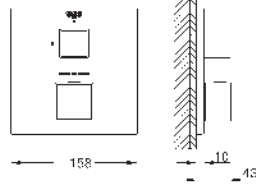

Referencia Color Precio (€)

24 153 000 Cromo 655,87

Grotherm Cube
Termostato para 1 salida con llave de corte
Necesario Cuerpo empotrado **GROHE Rapido SmartBox 35 604 o Bastidor Shower Frame** Mono 103 993 9990 o Duo 103 994 9990 dependiendo de la ducha mural con 1 o 2 jets.
GROHE TurboStat Cartucho compacto con termoelemento de cera
GROHE LongLife acabado duradero
Florón metálico con GROHE FastFixation
Escudo de metal, con ajuste 6°
GROHE SafeStop Tope de seguridad a 38°C
GROHE SafeStop Plus limitador de temperatura opcional a 43°C ó 46°C incluido
Filtros colectores de suciedad
Válvulas anti-retorno
Válvula de cierre cerámica, 120°
Caudal:
Salida B = 27 l/min
Salida C = 30 l/min
Parte empotrable no incluida

35 604 000 95,55
Cuerpo empotrable universal. Edición Profesional

24 154 000 Cromo 731,11