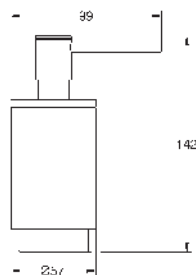

41 028 000	Cromo	89,92
41 028 DC0	Supersteel	125,89
41 028 GL0	Cool sunrise (Oro brillo)	134,88
41 028 GN0	Brushed cool sunrise (Oro cepillado)	143,88
41 028 DA0	Warm sunset (Cobre brillo)	134,88
41 028 DL0	Brushed warm sunset (Cobre cepillado)	143,88
41 028 A00	Hard graphite (Grafito brillo)	134,88
41 028 AL0	Brushed hard graphite (Grafito cepillado)	143,88

Selection

Dispensador de jabón

Material: Metal / vidrio

Capacidad 120 ml

GROHE LongLife acabado duradero

41 218 KF0	Phantom Black	125,89
Idem, edición Profesional