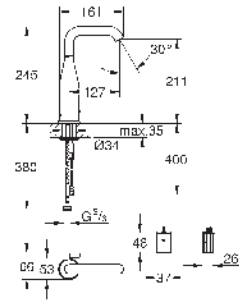

GROHE ESSENCE E

Referencia Color Precio (€)

36 444 000 Cromo 836,20

Essence E

Mezclador de lavabo electrónico 1/2" Tamaño M con mezclador y limitador ajustable de temperatura

Con sensor infrarrojo para comunicación bidireccional para configuración, monitorización y mantenimiento.

Transformador con tensión de conexión 100-230 V AC, 50-60 Hz, 6 V DC

GROHE LongLife acabado duradero
Caño giratorio ajustable a 0° / 150° / 360°

Tecnología GROHE EcoJoy ahorro de agua con el máximo bienestar

Caudal máximo a 3 bar: 5 l/min

Con conexiones flexibles

Válvulas anti-retorno

Filtros colectores de suciedad con válvula solenoide integrada

Sistema de rápida instalación

Con 7 pre programas

Descarga automática

Desinfección térmica

Modo limpieza

Funciones adicionales y ajustes precisos

con el mando adicional 36 407 001

Nivel de sonoridad I conforme DIN4109

Tipo de protección IP 59K

36 445 000 Cromo 800,61

36 445 DC0 Supersteel 1.040,80

36 445 GN0 Brushed cool sunrise (Oro cepillado) 1.200,92

36 445 DA0 Warm sunset (Cobre brillo) 1.120,85

36 445 DL0 Brushed warm sunset (Cobre cepillado) 1.200,92

36 445 AL0 Brushed hard graphite (Grafito cepillado) 1.200,92

Essence E

Mezclador de lavabo electrónico 1/2" Tamaño M con mezclador y limitador ajustable de temperatura

Con sensor infrarrojo para comunicación bidireccional para configuración, monitorización y mantenimiento.

Batería de litio 6V. tipo CR-P2

Vida útil de la batería: aprox. 7 años (150 usos al día)

GROHE LongLife acabado duradero

Tecnología GROHE EcoJoy ahorro de agua con el máximo bienestar

Caudal máximo a 3 bar: 5 l/min

Caño giratorio ajustable a 0° / 150° / 360°

Chorro laminar regulado

Con conexiones flexibles

Válvulas anti-retorno

Filtros colectores de suciedad con válvula solenoide integrada