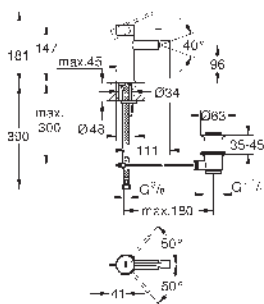

24 395 KF1	Phantom Black	309,83

Idem, con cuerpo liso