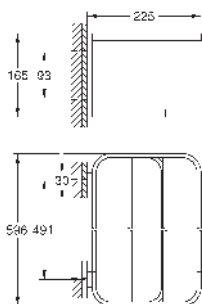

GROHE
SELECTION

Referencia Color Precio (€)

41 066 000	Cromo	395,65
41 066 DC0	Supersteel	553,92
41 066 GL0	Cool sunrise (Oro brillo)	593,48
41 066 GN0	Brushed cool sunrise (Oro cepillado)	633,05
41 066 DA0	Warm sunset (Cobre brillo)	593,48
41 066 DL0	Brushed warm sunset (Cobre cepillado)	633,05
41 066 A00	Hard graphite (Grafito brillo)	593,48
41 066 AL0	Brushed hard graphite (Grafito cepillado)	633,05

Selection
Toallero múltiple
Material: metal
Longitud 596 mm
Fijación oculta
GROHE LongLife acabado duradero