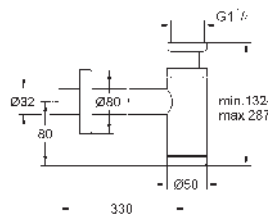

Essece
Caño de bañera
Montaje mural
Aireador tipo «Mousseur»
Conexión rosca macho 1/2"
GROHE LongLife acabado duradero
Longitud 221 mm

28 912 000	Cromo	122,79
28 912 DC0 ★	Supersteel	171,91
28 912 GL0	Cool sunrise (Oro brillo)	184,19
28 912 GN0 ★	Brushed cool sunrise (Oro cepillado)	196,47
28 912 DA0	Warm sunset (Cobre brillo)	184,19
28 912 DL0 ★	Brushed warm sunset (Cobre cepillado)	196,47
28 912 A00	Hard graphite (Grafito brillo)	184,19
28 912 AL0 ★	Brushed hard graphite (Grafito cepillado)	196,47
28 912 2430	Negro mate	159,64