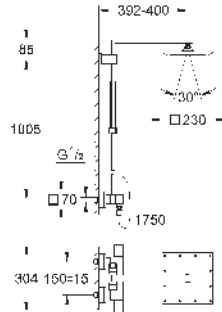

Distancia entre centros 150 mm.

GROHE SISTEMAS EUPHORIA 260

Referencia Color Precio (€)

26 087 000 Cromo 1.571,60

Euphoria Cube System 230

Sistema de ducha con termostato

Brazo de 1/2" para ducha mural, Longitud: 378 mm