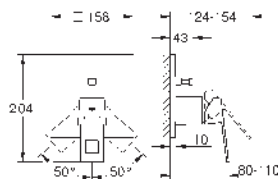

24 062 000   Cromo   271,01

Eurocube
Monomando con inversor de 2 vías.
Necesario Cuerpo empotrado **GROHE Rapido SmartBox 35 604 o Bastidor Shower Frame Mono 103 993 9990 o Duo 103 994 9990** dependiendo de la ducha mural con 1 o 2 jets.
GROHE SilkMove Cartucho de discos cerámicos 46 mm
Florón metálico con GROHE FastFixation
Escudo de metal, con ajuste 6°
Palanca metálica
Inversor automático de 2 vías
Caudal a 3 bar:
Salida B = 27 l/min, Salida C = 27 l/min
Parte empotrable no incluida

35 604 000   95,55
Cuerpo empotrable universal. Edición Profesional