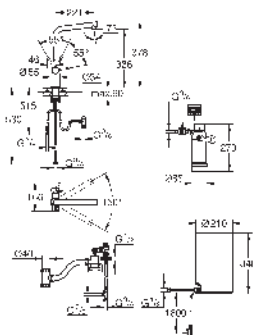

Referencia	Color	Precio (€)
30 327 001	Cromo	2.264,04
30 327 DC1	Supersteel	2.603,64
30 327 AL1	Brushed hard graphite (Grafito cepillado)	2.830,04
30 327 KS1	Velvet black	2.603,64

GROHE Red Duo

Monomando de fregadero y Calentador Tamaño M

Compuesto por:

Momomando de fregadero GROHE Red Duo

Caño en L

GROHE ChildLock presionar botón para

obtener agua hirviendo

Certificación TÜV triple seguridad electrónica

contra posibles accidentes al activar

accidentalmente el agua hirviendo

GROHE LongLife acabado duradero

GROHE SilkMove Cartucho de

discos cerámicos 28 mm

Caño tubular con aislamiento

Caño giratorio 150°

Dos salidas de agua separadas

Con conexiones flexibles

conexión para el GROHE Red boiler

GROHE Red boiler, Tamaño M

para hervir y calentar agua

3 litros de agua hirviendo a 100° C

4 litros capacidad total

Presión de entrada requerida: 1-7 bar

con conexiones flexibles y salida para el agua hirviendo

Tensión de conexión 230 V 50 Hz

Consumo de energía 2100 W

Consumo de energía de reserva 15 W

Eficiencia energética clase A

GROHE Blue Starter Kit Filtro Talla S

para protección anti-cal del calentador

Capacidad 600 L a 20° dKH, 234mm de altura

Unidad que medición del caudal