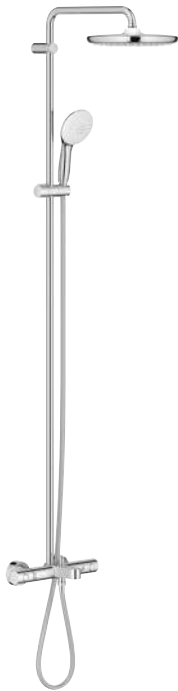

GROHE TEMPESTA SYSTEM 250

Referencia

Color

Precio (€)

26 672 001

Cromo

706,72

Tempesta System 250

Sistema de ducha con termostato para baño ducha

Compuesto por:

Brazo para ducha mural de 390 mm orientable a 45°

Termostato visto con función Aquadimmer

Dos opciones de ducha:

Ducha mural Tempesta 250 (26 666)

Chorro Lluvia

Cabezal con parte posterior en blanco

con rótula incorporada

Ángulo de rotación ± 10°

para baño ducha

Inversor separado para la teleducha

Teleducha Tempesta 110 (27 597)

2 chorros: Rain, Jet

Elemento deslizante ajustable en altura

Flexo de 1,75 m 1/2" x 1/2" (28 410)

Caudal máx. (a 3 bar): 7,3 l/min

Tecnología GROHE EcoJoy ahorro de agua con el máximo bienestar

GROHE TurboStat Cartucho compacto

con termoelemento de cera

GROHE SafeStop Tope de seguridad a 38°C

GROHE SafeStop Plus limitador de

temperatura opcional a 43°C incluido

GROHE SmartSwitch - fácil rotación del botón

circular para seleccionar el chorro deseado

GROHE DreamSpray distribución perfecta

del agua por todo el cabezal

Aro protector de silicona con tecnología ShockProof

GROHE LongLife acabado duradero

Sistema antical **GROHE SpeedClean**

Conducto interno del agua protegido para mayor durabilidad

Sistema antitorsión „TwistStop“

Caudal mínimo 5l./min.

Edición Profesional

26 672 2431

Negro mate

918,75

Idem, edición Profesional

26 673 001

Cromo

500,89