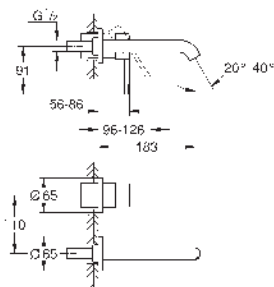

Caudal máximo a 3 bar: 5 l/min

GROHE AquaGuide mousseur ajustable

Distancia entre centros 110 mm

Longitud del caño: 183 mm

Edición Profesional

Sustituye al lavabo mural Essence 19 408 xx1

29 193 001	Cromo	320,25
29 193 DC1 ★	Supersteel	448,36
29 193 GL1	Cool sunrise (Oro brillo)	480,39
29 193 GN1 ★	Brushed cool sunrise (Oro cepillado)	512,41
29 193 DA1	Warm sunset (Cobre brillo)	480,39
29 193 DL1 ★	Brushed warm sunset (Cobre cepillado)	512,41
29 193 A01	Hard graphite (Grafito brillo)	480,39
29 193 AL1 ★	Brushed hard graphite (Grafito cepillado)	512,41
29 193 KF1	Phantom Black	448,36