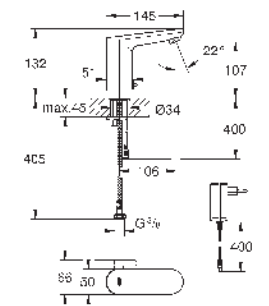

Eurosmart Cosmopolitan E

Mezclador de lavabo electrónico 1/2" Tamaño M con mezclador y limitador ajustable de temperatura

Con sensor infrarrojo para comunicación bidireccional para configuración, monitorización y mantenimiento.

Transformador con tensión de conexión

100-230 V AC, 50-60 Hz, 6 V DC, **Tecnología GROHE EcoJoy** ahorro de agua

con el máximo bienestar

Caudal máximo a 3 bar: 5 l/min

Con conexiones flexibles

Válvulas anti-retorno

Sistema de rápida instalación

Con 7 pre programas, Descarga automática

Desinfección térmica

Modo limpieza

Funciones adicionales y ajustes precisos

con el mando adicional 36 407 001

Nivel de sonoridad I conforme DIN4109

Tipo de protección IP 59

Sustituye Eurosmart Cosmo E 36 325 001