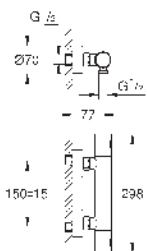

34 765 000	Cromo	237,21
Grontherm 800 Cosmopolitan		
Termostato de ducha 1/2"		
GROHE LongLife acabado duradero		
Mandos ergonómicos con tecnología GROHE MetalGrip		
GROHE SafeStop Tope de seguridad a 38°C		
GROHE SafeStop Plus limitador de temperatura opcional a 43°C incluido		
GROHE TurboStat Cartucho compacto con termoelemento de cera		
Llave incorporada		
Mando graduado con GROHE EcoButton, limitador ecológico de caudal		
Montura cerámica 1/2", 180°		
Toma inferior para flexo G 1/2"		
Válvulas anti-retorno		
Filtros colectores de suciedad		
Racores en S		
Rosetón metálico		
Tecnología GROHE EcoJoy ahorro de agua con el máximo bienestar