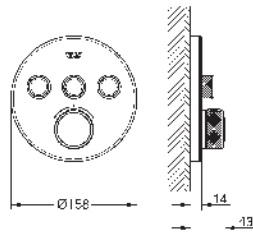

salida B+C = 29 l/min

35 604 000

95,55

Cuerpo empotrable universal. Edición Profesional

29 904 LS0 Cromo / Moon white 989,80

Grotherm SmartControl

Termostato empotrado con 3 llaves

Escudo de metal con **GROHE FastFixation** (escudo con eje de sellado, cubierta de fijación), con ajuste 6°