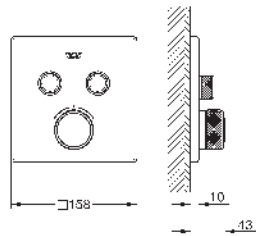

GROHE GROHTHERM SMARTCONTROL

Referencia	Color	Precio (€)
29 124 000	Cromo	734,85
29 124 DC0	Supersteel	1.028,79
29 124 GL0	Cool sunrise (Oro brillo)	1.102,28
29 124 GN0	Brushed cool sunrise (Oro cepillado)	1.175,76
29 124 DA0	Warm sunset (Cobre brillo)	1.102,28
29 124 DL0	Brushed warm sunset (Cobre cepillado)	1.175,76
29 124 A00	Hard graphite (Grafito brillo)	1.102,28
29 124 AL0	Brushed hard graphite (Grafito cepillado)	1.175,76
29 124 2430	Negro mate	955,31

Grotherm SmartControl

Termostato empotrado con 2 llaves

Necesario Cuerpo empotrado **GROHE Rapido SmartBox 35 604** o **Bastidor Shower Frame Mono 103 993 9990** o **Duo 103 994 9990** dependiendo de la ducha mural con 1 o 2 jets.

Escudo de metal con **GROHE FastFixation** (escudo con eje de sellado, cubierta de fijación), con ajuste 6°

GROHE LongLife acabado duradero

GROHE SmartControl con botones metálicos encastados. Pulse el botón para encender y apagar el chorro de agua y gírelo para ajustar el caudal **GROHE**

EcoJoy

Símbolos intercambiables

GROHE TurboStat Cartucho compacto con termoelemento de cera

Superficie agarre antideslizante **GROHE ProGrip**

GROHE SafeStop Tope de seguridad a 38°C

GROHE SafeStop Plus limitador de temperatura

opcional a 43°C ó 46°C incluido

Filtros colectores de suciedad

Válvulas anti-retorno

Salidas múltiples, pueden accionarse simultáneamente

Parte empotrable no incluida

Caudal:

salida B = 24 l/min

salida C = 26 l/min

salida B+C = 29 l/min

102166 KF0 0 Phantom Black
Idem, edición Profesional

1.028,79

35 604 000
Cuerpo empotrable universal. Edición Profesional

95,55

29 125 000 Cromo 881,83

Grotherm SmartControl

Termostato empotrado con 2 llaves y soporte de ducha integrado

Escudo de metal con **GROHE FastFixation** (escudo con eje de sellado, cubierta de fijación), con ajuste 6°

GROHE LongLife acabado duradero

GROHE SmartControl con botones metálicos encastados. Pulse el botón para encender y apagar el chorro de agua y gírelo para ajustar el caudal **GROHE**

EcoJoy

Símbolos intercambiables

GROHE TurboStat Cartucho compacto con termoelemento de cera

Superficie agarre antideslizante **GROHE ProGrip**

GROHE SafeStop Tope de seguridad a 38°C

GROHE SafeStop Plus limitador de temperatura

opcional a 43°C ó 46°C incluido

Filtros colectores de suciedad

Válvulas anti-retorno

Salidas múltiples, pueden accionarse simultáneamente

Codo de ducha integrado en el soporte 1/2"