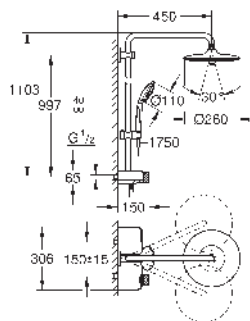

DUCHAS

26 509 000	Cromo	1.141,63
------------	-------	----------

Euphoria SmartControl System 260

Sistema de ducha con termostato incorporado

Compuesto por:

Brazo de ducha de 450 mm orientable 45°
Soporte superior ajustable para adaptarse a los agujeros de instalación existentes
Termostato SmartControl