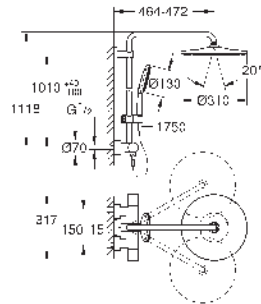

Rainshower SmartActive 310
Sistema de ducha
con termostato incorporado
Compuesto por:

Brazo para ducha mural de 450 mm orientable a 45°

Termostato visto con función Aquadimmer

Dos opciones de ducha:

Ducha mural Rainshower Mono 310

con rótula incorporada

Ángulo de rotación de ± 15°

Teleducha Rainshower SmartActive 130

Elemento deslizante ajustable en altura

Incluye soporte deslizante

Flexo Silverflex 1750 mm

GROHE EcoJoy limitador de caudal 9 l/min

GROHE TurboStat Cartucho compacto

con termoelemento de cera

GROHE SafeStop Tope de seguridad a 38°C

GROHE SafeStop Plus limitador de

temperatura opcional a 43°C incluido

GROHE CoolTouch Aislamiento térmico

GROHE DreamSpray distribución perfecta

del agua por todo el cabezal

GROHE SmartTip selección del tipo de chorro al tocar el aro circular

GROHE LongLife acabado duradero

GROHE FastFixation soporte superior ajustable

Sistema antical **GROHE SpeedClean**

Caudal mínimo 5l./ min.

Latón