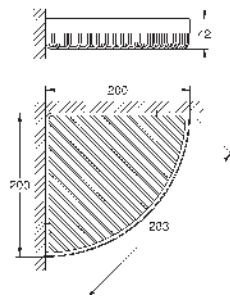

40 809 000   Cromo   221,93

Selection Cube
Bandeja jabonera
Material: metal
para instalación en esquina
GROHE LongLife acabado duradero