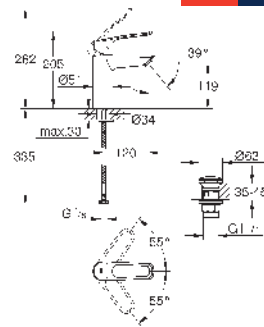

23 981 003

Cromo

151,32

Eurosmart
Monomando de lavabo 1/2"
Tamaño M
Palanca metálica con hendidura
Longitud de la palanca 130 mm
GROHE SilkMove Cartucho de discos cerámicos de 35 mm
Caudal máximo a 3 bars: 8 l/min
Aireador
Limitador de caudal ajustable
Limitador ecológico de temperatura
GROHE FastFixation rápido sistema de instalación
Cuerpo liso con vaciador push-open 1 1/4"
Con conexiones flexibles
Edición Profesional