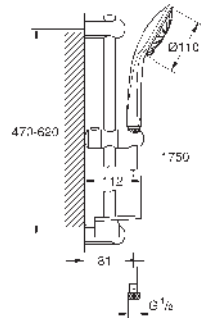

27 230 001   Cromo   135,47

Euphoria 110 Duo
Conjunto de ducha con barra 2 chorros
Teleducha Duo (27 220 000)
Caudal máximo (a 3 bar): 16.6 l/min
Barra de ducha de 60 cm (27 499)
Flexo Silverflex de 1,75 m. 1/2" x 1/2" (28 388)
Jabonera **GROHE EasyReach (27 596)**
GROHE SprayDimmer, con reductor de caudal
GROHE FastFixation (soporte superior ajustable para adaptarlo a los agujeros existentes)
Conducto interno del agua protegido para mayor durabilidad
Sistema antitorsión „TwistStop“