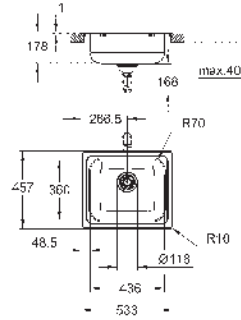

K200

Fregadero acero inoxidable

modelo: K200 60-S 53.3/45.8 1.0 rev

Tipo de montaje: sobre encimera

Material: acero inoxidable AISI 304 (V2A)

GROHE Whisper amortiguador de ruido

Tamaño mín. mueble: 600 mm

Dimensiones: 533 x 457 mm

1 cubeta: 436 x 360 mm

inner bowl radius: R70

GROHE FastFixation rápido sistema de instalación

medida corte encimera: 517 x 442 mm

Desagüe: Ø 3.5"/90 mm con cestillo de desagüe

Incluye: set de desagüe, cestillo y set de montaje

Cantidad de fijaciones incluidas (montaje sobre encimera): 8

GRIFERÍAS PARA
COCINA