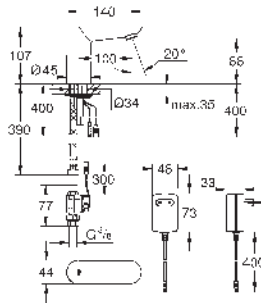

Tipo de protección IP 59K

36 269 000

Cromo

423,35

Euroeco Cosmopolitan E Grifo de lavabo 1/2" Infrarrojo electrónico

Tamaño M

Con sensor infrarrojo para comunicación bidireccional para configuración, monitorización y mantenimiento.