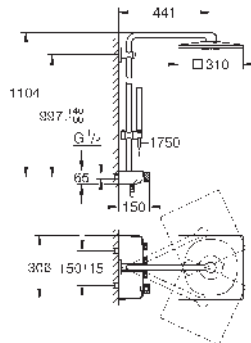

22 120 KF0 Phantom Black
Idem, edición Profesional

1.842,00

GROHE SISTEMAS EUPHORIA SMARTCONTROL 310 / 260

Referencia Color Precio (€)

26 508 000	Cromo	1.315,72
26 508 LS0	Cromo / Moon white	1.519,93
26 508 DC0	Supersteel	1.973,57
26 508 GN0	Brushed cool sunrise (Oro cepillado)	2.368,29
26 508 DL0	Brushed warm sunset (Cobre cepillado)	2.368,29
26 508 AL0	Brushed hard graphite (Grafito cepillado)	2.368,29