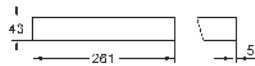

18 608 001 Cromo 63,39

Grohtherm 2000
GROHE EasyReach bandeja
Metálica
 Desmontable para una mejor limpieza
GROHE LongLife acabado duradero

GROHE GROHTHERM CUBE

GROHE GROHTHERM CUBE

Referencia Color Precio (€)