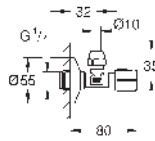

GROHE LLAVES DE CORTE

Referencia Color Precio (€)

22 039 000 Cromo 10,93
Llave de corte de 1/2"
rosca de conexión autosellante salida 3/8"
con tuerca de compresión Ø 10mm
Varilla
Mando ergonómico metálico
Índice neutro
Rosetón metálico de 55 mm
GROHE LongLife acabado duradero