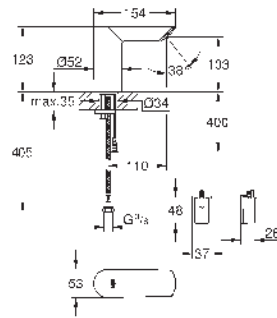

Bau Cosmopolitan E
Grifo de lavabo 1/2"
Infrarrojo electrónico
Tamaño M

Con sensor infrarrojo para comunicación bidireccional para configuración, monitorización y mantenimiento.

Agua fría o agua premezclada

Batería de litio 6V. tipo CR-P2

Vida útil de la batería: aprox. 7 años (150 usos al día)

GROHE LongLife acabado duradero

Tecnología GROHE EcoJoy ahorro de agua con el máximo bienestar

Caudal máximo a 3 bar: 5 l/min

Aísla los conductos de agua internos, sin plomo y sin níquel.

Cuerpo hecho de polímero compuesto

Flexo con conexiones flexibles

de 350 mm (45 704)

Filtros colectores de suciedad

con válvula solenoide integrada

Batería externa

Sistema de rápida instalación

Indicador luminoso de cambio de pila

Con 7 pre programas

Descarga automática

Desinfección térmica

Modo limpieza

Funciones adicionales y ajustes precisos

con el mando adicional 36 407 001

Nivel de sonoridad I conforme DIN4109

Tipo de protección IP 59