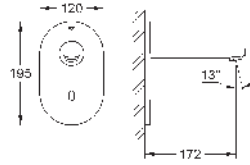

GROHE EUROECO COSMOPOLITAN E

Referencia

Color

Precio (€)

36 273 000

Cromo

545,56

Euroeco Cosmopolitan E

Grifo de lavabo infrarrojo electrónico

Con sensor infrarrojo para comunicación bidireccional para configuración, monitorización y mantenimiento.

Agua fría o agua premezclada

Transformador con tensión de conexión

100-230 V AC, 50-60 Hz, 6 V DC

Caudal máximo a 3 bar: 5 l/min

Longitud de caño: 172 mm

Con 7 pre programas

Descarga automática

Desinfección térmica

Modo limpieza

Funciones adicionales y ajustes precisos

con el mando adicional 36 407 001

36 336 001/36 337 001

36 337 001

Caja empotrable para grifos de lavabo infrarrojos sin mezclador

173,85

36 336 001

Caja empotrable con termostato integrado para infrarrojos

461,20