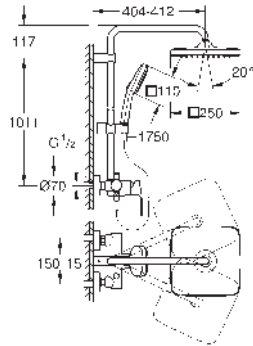

26 692 001

Cromo

500,89

Tempesta System 250 Cube

Sistema de ducha con monomando

Compuesto por:

Brazo de ducha mural 390 mm giratorio (14 047)

Monomando de ducha visto

con inversor

Dos opciones de ducha:

Ducha mural Tempesta 250 Cube (26 685)

Chorro Lluvia

Cabezal con parte posterior en blanco

con rótula incorporada

Ángulo de rotación $\pm 10^\circ$

Teleducha Tempesta Cube 110 (27 571)

2 chorros: Rain, Jet

Elemento deslizante ajustable en altura

Flexo de 1,75 m 1/2" x 1/2" (28 410)

Caudal máx. (a 3 bar): 7,3 l/min

Tecnología GROHE EcoJoy ahorro de agua con el máximo bienestar

GROHE SilkMove Cartucho de

discos cerámicos 46 mm

GROHE SmartSwitch - fácil rotación del botón

circular para seleccionar el chorro deseado

GROHE DreamSpray distribución perfecta

del agua por todo el cabezal

Aro protector de silicona con tecnología ShockProof

GROHE LongLife acabado duradero

Sistema antical **GROHE SpeedClean**

Conducto interno del agua protegido para mayor durabilidad

Sistema antitorsión „TwistStop“

Caudal mínimo 5l./min.

Edición Profesional