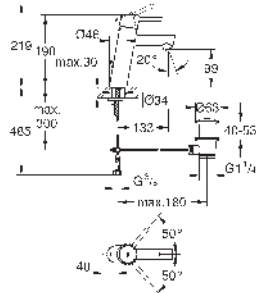

23 385 10E Cromo 178,17

Idem, cuerpo liso

23 450 001 Cromo 212,23

Concetto
Monomando de lavabo 1/2"
Tamaño M
Palanca metálica
GROHE SilkMove Cartucho de discos cerámicos 28 mm
Limitador ecológico de temperatura
GROHE LongLife acabado duradero
Tecnología GROHE EcoJoy ahorro de agua con el máximo bienestar
Caudal máximo a 3 bar: 5 l/min
Mousseur **SpeedClean**
GROHE FastFixation rápido sistema de instalación
Vaciador automático
Con conexiones flexibles

23 451 001 Cromo 204,36

Idem, con cuerpo liso