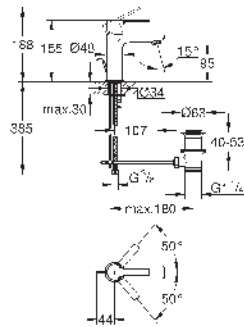

GROHE LINEARE

Acabado 2431 Negro Mate disponible a partir del segundo trimestre 2026

Referencia Color Precio (€)

32 109 001	Cromo	260,95
32 109 DC1	Supersteel	365,32
32 109 AL1	Brushed hard graphite (Grafito cepillado)	417,51
32 109 2431	Negro mate	339,24

Lineare
Monomando de lavabo 1/2"
Tamaño XS
Palanca metálica
GROHE SilkMove Cartucho de discos cerámicos 28 mm
Limitador ecológico de temperatura
Tecnología GROHE EcoJoy ahorro de agua con el máximo bienestar
Caudal máximo a 3 bar: 5 l/min
Mousseur SpeedClean
GROHE FastFixation Plus sistema de rápida instalación
Vaciador automático
Con conexiones flexibles