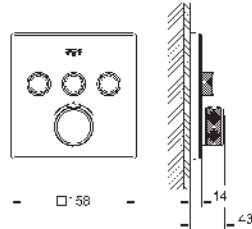

salida B+C = 29 l/min

35 604 000
Cuerpo empotrable universal. Edición Profesional

95,55

GROHE GROHTHERM SMARTCONTROL

Referencia Color Precio (€)

29 157 LS0 Cromo / Moon white 989,80

Grotherm SmartControl

Termostato empotrado con 3 llaves