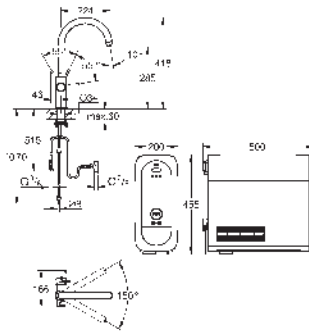

Referencia	Color	Precio (€)
31 455 001	Cromo	2.747,73
31 455 DC1	Supersteel	3.159,88
31 455 DL1	Brushed warm sunset (Cobre cepillado)	3.434,65
31 455 AL1	Brushed hard graphite (Grafito cepillado)	3.434,65

**GROHE Blue Home
Starter kit caño en C**

Compuesto por:

GROHE Blue Home Monomando de fregadero con función filtro de agua
Caño en C

Presiona los botones para elegir uno de los 3 tipos de agua fría filtrada
sin gas, con poco gas y con gas

GROHE LongLife acabado duradero

GROHE SilkMove Cartucho de
discos cerámicos 28 mm

Caño giratorio 150°

Caño con dos salidas de agua
independientes para agua filtrada
y no filtrada
Con conexiones flexibles

Refrigerador GROHE Blue Home

Suministra 3 litros de agua fría con gas por hora

180 vatios Unidad de enfriamiento Cooler, 230 V, 50 Hz

nivel de sonoridad 44 dB(A)

Tipo de protección IP 21

Necesarias rejillas de ventilación en la parte inferior del mueble de cocina

Posible configuración del software y supervisión de la capacidad del filtro y CO₂ a
través de la aplicación GROHE Watersystems

Notificaciones por baja capacidad del filtro y botella CO₂

Con Bluetooth 4.0* e interfaz WIFI para comunicación inalámbrica de datos

Para Apple ** y dispositivos Android

El rango del bluetooth (10 m) varía dependiendo de los materiales usados
entre el transmisor y el receptor

GROHE Blue filtro Talla S y cabezal de filtro con ajuste de la dureza del agua para
regiones con dureza del agua superior a 9° dKH

Para regiones con dureza del agua inferior a 9° dKH, por favor pedir el filtro de
carbón activo 40 547 001

Se puede combinar con el filtro GROHE Blue Tamaño S, Tamaño M, el filtro de
carbón activo GROHE Blue y el filtro GROHE Blue de Magnesio+Zinc

GROHE Blue Botella 425 g CO₂

Requisitos del sistema Apple

iPhone con iOS 14.0 o superior

Requisitos del sistema Android

teléfono inteligente con Android 10.0 o superior

Los dispositivos móviles y la aplicación GROHE Watersystems*** no están
incluidos en la entrega y deben solicitarse por separado a través de una tienda
Apple/tienda/iTunes o Google Play autorizada.

* La marca denominativa y los logotipos de Bluetooth son marcas comerciales
registradas propiedad de Bluetooth SIG, Inc. y cualquier uso de dichas marcas
por parte de Grohe AG se realiza bajo licencia. Otras marcas comerciales y
nombres comerciales son propiedad de sus respectivos propietarios.

** Apple, el logotipo de Apple, iPod, iPod Touch, iPhone e iTunes son marcas
comerciales de Apple Inc., registradas en EE. UU. y otros países. Apple no es
responsable del funcionamiento de este dispositivo ni de su cumplimiento de los
estándares normativos y de seguridad.

*** Disponible de forma gratuita a través de la aplicación iTunes o la tienda
Google Play.

Este producto incluye un artículo que se declara como una sustancia peligrosa.
Encuentre más información en la hoja de datos de seguridad. Puede descargar

los datos de seguridad en: www.grohe.com/safety-data-sheets/

Producto conectado conforme al Reglamento (UE) 2023/2854. Información
precontractual disponible en www.grohe.com/eu-data-act/.