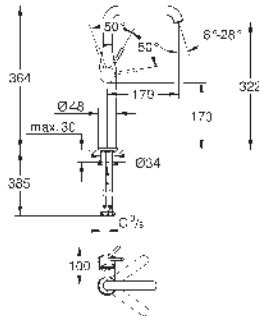

24 170 001	Cromo	385,03
24 170 DC1 ★	Supersteel	539,04
24 170 GL1	Cool sunrise (Oro brillo)	577,55
24 170 GN1 ★	Brushed cool sunrise (Oro cepillado)	616,05
24 170 DA1	Warm sunset (Cobre brillo)	577,55
24 170 DL1 ★	Brushed warm sunset (Cobre cepillado)	616,05
24 170 A01	Hard graphite (Grafito brillo)	577,55
24 170 AL1 ★	Brushed hard graphite (Grafito cepillado)	616,05
24 170 KF1	Phantom Black	539,04

Essence
Monomando de lavabo 1/2"
Tamaño XL
para lavabos tipo Bol de sobremueble
GROHE SilkMove Cartucho de discos cerámicos 28 mm
Limitador ecológico de temperatura
Tecnología GROHE EcoJoy ahorro de agua con el máximo bienestar
Caudal máximo a 3 bar: 6,5 l/min
GROHE AquaGuide mousseur ajustable
GROHE FastFixation Plus rápido sistema de instalación
Caño giratorio de fundición
Aireador tipo «Mousseur»
Caño giratorio ajustable a 0° / 90° / 360°
Cuerpo liso
Con conexiones flexibles
Edición Profesional
Sustituye al lavabo Essence 32 901 xx1

novedad