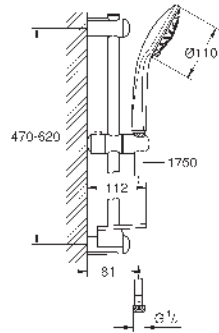

27 231 001   Cromo   142,21

Euphoria 110 Massage
Conjunto de ducha con barra 3 chorros
Compuesto por:
Teleducha Masaje (27 221)
Caudal máximo (a 3 bar): 16.6 l/min
Barra de ducha de 60 cm (27 499)
Flexo Silverflex de 1,75 m. 1/2" x 1/2" (28 388)
Jabonera **GROHE EasyReach (27 596)**
GROHE SprayDimmer, con reductor de caudal
GROHE FastFixation (soporte superior ajustable para adaptarlo a los agujeros existentes)
Conducto interno del agua protegido para mayor durabilidad
Sistema antitorsión „TwistStop“