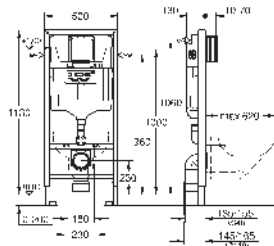

GROHE RAPID SL PARA WC

Referencia

Color

Precio (€)

38 528 001

265,73

Rapid SL

Módulo para WC, altura de instalación 1.13 m

Cisterna empotrada GD 2, 6 - 9 l

Montaje en tabique con montantes y/o delante de pared resistente.

Para montaje en seco, completamente premontado, Homologado por TÜV

2 pernos con tuercas para colgar la taza

Distancia entre pernos 180 y 230 mm.

Codo de desagüe de PP Ø 90 mm

Reductor PP Ø 90/110 mm

Cisterna GD2, 6 - 9 l, contiene las siguientes características:

Ajuste de fábrica a 6l. y 3l.

Válvula de descarga **neumática** AV1 que ofrece

dos opciones: **Dual Flush** o **Descarga única**.

4 entradas de conexión: izquierda, derecha, por detrás o superior.

Silencioso, grupo acústico I

Aislada contra condensaciones

Sin necesidad de herramientas para la instalación

de la alimentación

Montaje vertical u horizontal del pulsador

Para la instalación en la pared, solicite los anclajes 38 558 00M

(se venden por separado)

Para la instalación de pulsadores pequeños

necesario accesorio 40 911 000 (en venta por separado)

39 002 000

474,36

Rapid SL

Módulo para WC, altura de instalación 1.13 m, con extracción de olor externo

Cisterna empotrada GD 2, 6 - 9 l

con tubo de descarga para la extracción de olores

Montaje en tabique con montantes y/o delante de pared resistente.

Marco de acero con revestimiento anticorrosión

Para montaje en seco, completamente premontado

Ajuste rápido

Elementos de fijación

Homologado por TÜV

2 pernos con tuercas para colgar la taza

Distancia entre pernos 180 y 230 mm.

Codo de desagüe de PP Ø 90 mm

Profundidad ajustable

Reductor PP Ø 90/110 mm

Set de conexión desagüe

Cisterna GD2, 6 - 9 l, contiene las siguientes características:

Ajuste de fábrica a 6l. y 3l.

Tubo de descarga con conexión para la extracción de olores 50 mm

Válvula de descarga **neumática** AV1 que ofrece

dos opciones: **Dual Flush** o **Descarga única**.

4 entradas de conexión: izquierda, derecha, por detrás o superior.

Silencioso, grupo acústico I

Aislada contra condensaciones

Conexión de suministro 1/2"

Llave de escuadra integrada

Tubo de descarga

Sin necesidad de herramientas para la instalación

de la alimentación

Montaje vertical u horizontal del pulsador

Para la instalación en la pared, solicite los anclajes 38 558 00M

(se venden por separado)

Para la instalación de pulsadores pequeños

necesario accesorio 40 911 000 (en venta por separado)