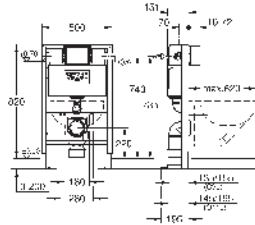

Rapid SL

Módulo para WC, altura de instalación 0,82 m.

Cisterna empotrada de 6 - 9 l

Montaje delante de tabiques ligeros o autoportante

Para montaje en seco, completamente premontado, Ajuste rápido

2 pernos con tuercas para colgar la taza

Distancia entre pernos 180 y 230 mm.

Codo de salida 90 mm de PVC giratorio 90°

Reductor PP Ø 90/110 mm

Cisterna 6 - 9 l, contiene las siguientes características:

Válvula de descarga **neumática** AV1 que ofrece

dos opciones: **Dual Flush** o **Descarga única**.

Montaje del pulsador **frontal o superior**

Silencioso, grupo acústico I

Aislada contra condensaciones

Incluye anclajes 38 558 00M para instalación en la pared

Para la instalación de pulsadores pequeños

necesario accesorio 40 950 000 (en venta por separado)

no compatible con el shower toilet Sensia Arena

38 581 001

565,27