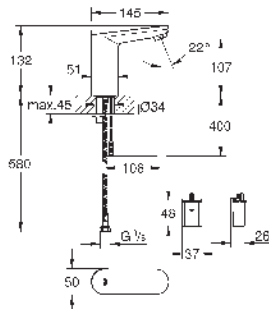

Eurosmart Cosmopolitan E

Grifo de lavabo 1/2"

Infrarrojo electrónico

Tamaño M

Con sensor infrarrojo para comunicación bidireccional para configuración, monitorización y mantenimiento.

Agua fría o agua premezclada

Batería de litio 6V. tipo CR-P2

Vida útil de la batería: aprox. 7 años (150 usos al día)

GROHE LongLife acabado duradero

Tecnología GROHE EcoJoy ahorro de agua con el máximo bienestar

Caudal máximo a 3 bar: 5 l/min

Flexo con conexiones flexibles

de 350 mm (45 704)

Filtros colectores de suciedad

con válvula solenoide integrada

Batería externa

Sistema de rápida instalación

Indicador luminoso de cambio de pila

Con 7 pre programas

Descarga automática

Desinfección térmica

Modo limpieza

Funciones adicionales y ajustes precisos

con el mando adicional 36 407 001

Nivel de sonoridad I conforme DIN4109

Tipo de protección IP 59

Sustituye Eurosmart Cosmo E 36 439 000

GRIFERÍAS
ESPECIALES