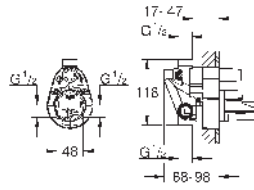

novedad

33 963 001

89,81

Sólo parte empotrable

Para baño y ducha

GROHE SilkMove Cartucho de discos cerámicos 46 mm

Limitador de caudal ajustable

Salidas superior e inferior 1/2"

Conexión incluida

Inversor: automático

Disponible a partir del segundo trimestre 2026

novedad