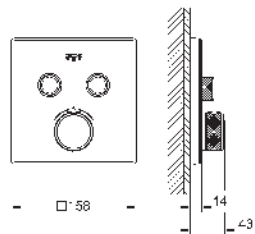

Parte empotrable no incluida

Caudal:

salida B = 24 l/min

salida C = 26 l/min

salida B+C = 29 l/min

35 604 000
Cuerpo empotrable universal. Edición Profesional

95,55