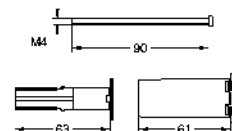

14 058 000

Cromo

55,27

Set de extensión universal para termostatos de dos mandos, 25 mm.

Se adapta a termostatos empotrados de dos mandos en combinación con GROHE Rapido SmartBox.