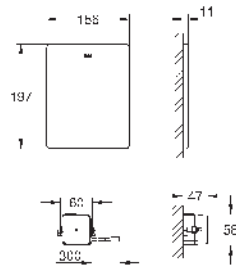

A	1180	1150
B	250	230
C	910	890
D	650	520
E	1610	1480

38 934 SD0

Acero inox

755,08

Control de WC para control manual remoto

para cisternas empotradas 6 - 9 l

Conecta uno o más pulsadores

Válido para colocar en railes para discapacitados