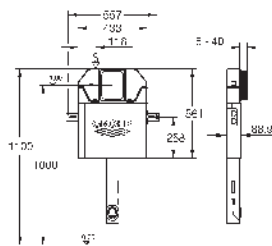

39 694 000 **137,12**

Solo Slim
Cisterna para WC, grosor 88.9 mm
cisterna de descarga SLIM, 3 - 6 l, con las siguientes características:
Ajuste de fábrica a 6l. y 3l.
Válvula de descarga **neumática AV1** que ofrece dos opciones: **Dual Flush** o **Descarga única**.
Entrada de conexión: superior
Conexión de suministro 1/2"
Llave de escuadra integrada
Tubo de descarga
Silencioso, grupo acústico I
Aislada contra condensaciones
Para colocación de pulsador sólo verticalmente
Para la instalación de pulsadores pequeños necesario accesorio 40 949 000 (en venta por separado)