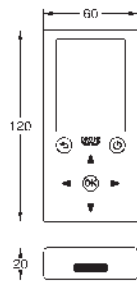

GROHE EUROSMART COSMOPOLITAN E

Referencia

Color

Precio (€)

36 463 000

Cromo

291,20

Eurosmart Cosmopolitan E

Infrarrojo electrónico para termostato empotrado de ducha

Con sensor infrarrojo para comunicación bidireccional para configuración, monitorización y mantenimiento. instalación empotrada con cuerpos 36 416 001 y 36 464 000 con mezclador termostático oculto

GROHE LongLife acabado duradero

Con 7 pre programas
Descarga automática
Desinfección térmica
Modo limpieza
Funciones adicionales y ajustes precisos con el mando adicional 36 407 001
Nivel de sonoridad I conforme DIN4109

36 464 000

Caja empotrable con termostato integrado para ducha

873,43

36 416 001

Caja empotrable con termostato integrado para grifos de ducha por infrarrojo

902,00

36 407 001

241,00

Control remoto

para todos los Infrarrojo Electrónicos de GROHE y GROHE Blue Home

Funcionamiento

consumo y uso de datos
Ciclos de desinfección térmica (griferías electrónicas)
Ciclos de auto descarga (griferías electrónicas)
Ciclos modo limpieza (GROHE Blue Home)
Filtro y capacidad CO₂ (GROHE Blue Home)

Configuración

Activación modo limpieza
Desinfección térmica (griferías electrónicas)
Rango de detección (griferías electrónicas)
Retraso de apagado (griferías electrónicas)
Auto descarga (griferías electrónicas)
Capacidad del filtro (GROHE Blue Home)

Servicio

Perfil enviado y guardado
Restablecer la configuración de fábrica o de usuario
Detalles del servicio
Modo demo
Códigos de error (GROHE Blue Home)
3 x Pilas 1.5 V DC (AAA)