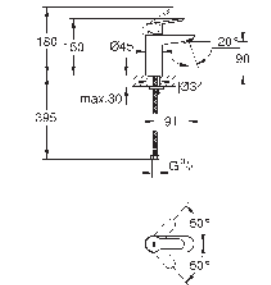

Con conexiones flexibles

23 330 000 Cromo 78,87

BauEdge
Monomando de lavabo 1/2"

Tamaño S

Palanca metálica

GROHE Cartucho de discos cerámicos SmoothControl de 28 mm

GROHE LongLife acabado duradero

Tecnología GROHE EcoJoy ahorro de agua con el máximo bienestar