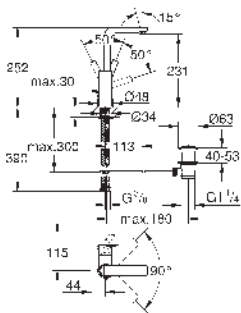

23 296 001	Cromo	388,71
23 296 DC1	Supersteel	544,19
23 296 AL1	Brushed hard graphite (Grafito cepillado)	621,93
23 296 2431	Negro mate	505,32

Lineare
Monomando de lavabo de 1/2"
Tamaño L
Palanca metálica
GROHE SilkMove Cartucho de discos cerámicos 28 mm
Limitador ecológico de temperatura
Tecnología GROHE EcoJoy ahorro de agua con el máximo bienestar
Caudal máximo a 3 bar: 5 l/min
Mousseur SpeedClean
GROHE FastFixation Plus sistema de rápida instalación
Caño giratorio de fundición
Aireador tipo «Mousseur»
Vaciador automático
Con conexiones flexibles