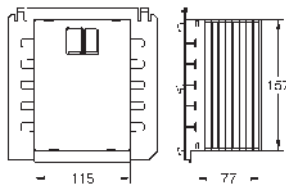

40 911 000

19,75

Patrón de montaje para pulsadores pequeños

Para combinar con cisternas GD2 de Rapid SL y Uniset