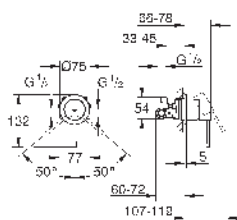

novedad

29 197 000	Cromo	179,67
29 197 GN0	Brushed cool sunrise (Oro cepillado)	287,45
29 197 DL0	Brushed warm sunset (Cobre cepillado)	287,45
29 197 AL0	Brushed hard graphite (Grafito cepillado)	287,45
29 197 KF0	Phantom Black	251,52
Essence		
Monomando de ducha 1/2" para empotrar		
Compuesto por:		
Parte empotrable incluida		
Palanca metálica		
Sólo parte empotrable		
GROHE SilkMove Cartucho de discos cerámicos 46 mm		
GROHE LongLife acabado duradero		
Limitador de caudal ajustable		
Rosetón y junta de sellado		
Limitador de temperatura opcional