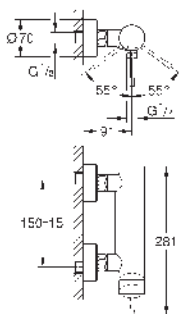

25 252 001	Cromo	244,69
25 252 DC1	Supersteel	342,57
25 252 GL1	Cool sunrise (Oro brillo)	367,04
25 252 GN1	Brushed cool sunrise (Oro cepillado)	391,51
25 252 DA1	Warm sunset (Cobre brillo)	367,04
25 252 DL1	Brushed warm sunset (Cobre cepillado)	391,51
25 252 A01	Hard graphite (Grafito brillo)	367,04
25 252 AL1	Brushed hard graphite (Grafito cepillado)	391,51
25 252 KF1	Phantom Black	342,57
Essence		
Monomando de ducha 1/2"		
Palanca metálica		
GROHE SilkMove Cartucho de discos cerámicos de 35 mm		
Limitador ecológico de temperatura		
GROHE LongLife acabado duradero		
1 salida a ducha G 1/2"		
Válvula anti-retorno		
Racores en S		
Edición Profesional		
Sustituye al monomando de ducha Essence 33 636 xx1