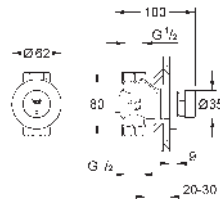

36 268 000 Cromo 144,03

Euroeco Cosmopolitan T
Grifo mural de ducha 1/2"
Temporizado
Empotrable
Índices azul y rojo
3 ajustes de tiempo de salida del agua:
corto - medio- largo (prefijado de fábrica: corto),
aprox.7, 15, 30 seg (dependiendo de la presión)