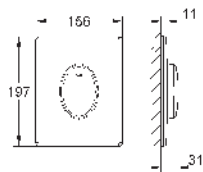

GROHE ACCIONAMIENTOS PARA WC

Referencia   Color   Precio (€)

38 564 000   **Cromo**   **62,65**
38 564 SH0   **Blanco alpino**   **50,12**

Skate Air
Escudo
Descarga única
Accionamiento **neumático**
Instalación vertical
156 x 197 mm
de ABS, **GROHE LongLife** acabado duradero

38 565 000   **Cromo**   **62,65**
Idem, escudo horizontal.