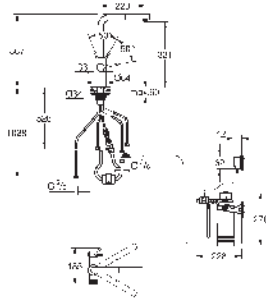

GROHE BLUE PURE

Referencia

Color

Precio (€)

30 591 000

Cromo

733,52

**GROHE Blue Pure Minta
Starter Kit con grifo extraíble
Compuesto por:**

Monomando de fregadero 1/2"
con función filtro de agua

Caño en L

Caño extraíble para mayor flexibilidad

Mando separado para el agua filtrada

GROHE SilkMove Cartucho de
discos cerámicos 28 mm

Caño tubular giratorio

Giratorio 360

Caño con dos salidas de agua
independientes para agua filtrada
y no filtrada

Con conexiones flexibles

Cabezal para filtro GROHE Blue

Filtro GROHE Blue talla S para mejorar el sabor y reducir la dureza del agua

Capacidad 600 L a 20° dKH, 234mm de altura

Caudalímetro para medir la vida útil del filtro, incluidas 2 pilas AA