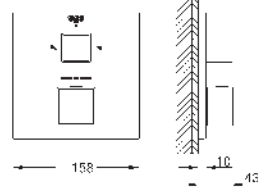

35 604 000 95,55
 Cuerpo empotrable universal. Edición Profesional

GROHE GROHTHERM CUBE

Referencia Color Precio (€)

24 154 000 Cromo 731,11

Grotherm Cube
Termostato de ducha para 2 salidas con cierre e inversor integrado
Necesario Cuerpo empotrado **GROHE Rapido SmartBox 35 604 o Bastidor Shower Frame Mono 103 993 9990 o Duo 103 994 9990** dependiendo de la ducha mural con 1 o 2 jets.
GROHE TurboStat Cartucho compacto con termoelemento de cera
GROHE LongLife acabado duradero
 Florón metálico con GROHE FastFixation
 Escudo de metal, con ajuste 6°
 Iconos intuitivos impresos para activar ducha mural y teleducha.
GROHE SafeStop Tope de seguridad a 38°C
GROHE SafeStop Plus limitador de temperatura opcional a 43°C ó 46°C incluido
 GROHE AquaDimmer, llave de corte/ inversor integrado.
 Caudal:
 Salida B = 27 l/min
 Salida C = 30 l/min
Parte empotrable no incluida