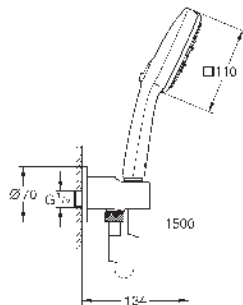

26 910 003

Cromo

68,68

26 910 2433

Negro mate

106,45

Tempesta Cube 110

Conjunto de ducha con soporte 3 chorros (Rain, Jet, Massage) con codo integrado de 1/2"

Compuesto por:

Teleducha Tempesta Cube 110 (27 574)

Codo de ducha de 1/2" con soporte (28 679)

Rosca exterior

Válvula anti-retorno

Flexo «Relexaflex» de 1,50 m (28 151)

Tecnología GROHE EcoJoy ahorro de agua con el máximo bienestar

GROHE SmartSwitch - fácil rotación del botón

circular para seleccionar el chorro deseado

GROHE DreamSpray distribución perfecta

del agua por todo el cabezal

GROHE LongLife acabado duradero

Sistema antical **GROHE SpeedClean**

Conducto interno del agua protegido

para mayor durabilidad y evitar quemaduras

Aro protector de silicona con tecnología ShockProof

Caudal máximo a 3 bars: 7,4 l/min

Edición Profesional