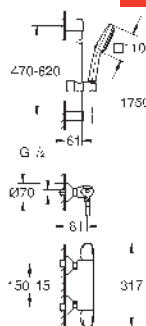

34 820 005 Cromo 303,29

Grohtherm 1000
Termostato de ducha 1/2"
con barra de ducha 2 chorros (Rain, Jet)
Compuesto por:
Termostato de ducha Grohtherm 1000 1/2" (34 814)
Tempesta Cube Conjunto de ducha con barra 600 mm (26 748)
Edición Profesional