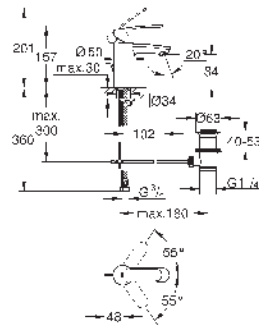

GROHE EUROSTYLE COSMOPOLITAN

Referencia Color Precio (€)

33 552 20E Cromo 177,65

Eurostyle Cosmopolitan
Monomando de lavabo 1/2"
Tamaño S
Palanca metálica
GROHE SilkMove Cartucho de discos cerámicos de 35 mm
Limitador de caudal ajustable
Ajustable mínimo caudal aprox. 2.5 l/min
Limitador de temperatura
GROHE LongLife acabado duradero
Tecnología GROHE EcoJoy ahorro de agua con el máximo bienestar
Caudal máximo a 3 bar: 5 l/min
Mousseur SpeedClean
GROHE FastFixation rápido sistema de instalación
Vaciador automático
Con conexiones flexibles
Nivel de sonoridad I conforme DIN4109

32 468 20E Cromo 169,76
Idem, con cuerpo liso