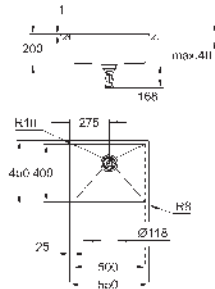

31 580 SD1

Acero inox

460,33

K700

Fregadero acero inoxidable

Modelo: K700 90-S 86,4/46,4 1.0

Montaje: sobre encimera, bajo encimera o enrasado

Material: acero inoxidable AISI 304 (V2A)

Espesor del material: 1 mm

GROHE LongLife acabado duradero

Acabado satinado

GROHE Whisper amortiguador de ruido

Tamaño mín. mueble: 900 mm

Dimensiones: 864 x 464 mm

1 cubeta: 800 x 400 x 200 mm

Radio exterior: R11 (montaje bajo encimera)/R3 (montaje sobre encimera); radio interior de la cubeta: R10

GROHE FastFixation rápido sistema de instalación

Medida corte encimera (instalación bajo encimera): 802 x 402 mm (R11)

Medida corte encimera (instalación sobre encimera): 849 x 449 mm (R3)

Medida corte (montaje enrasado): 849 x 449 mm (R3) (tamaño exterior del escalón superior: -865 x 465 -R8 profundidad -3,5 mm)

Desagüe: Ø 3.5"/90 mm con cestillo de desagüe

Incluye: set de desagüe, cestillo y set de montaje

Desagüe automático de diseño enrasado opcional (40 986 SD0)