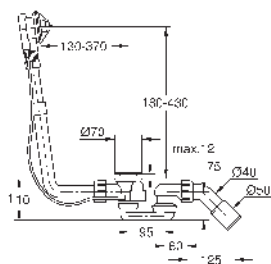

GROHE TALENTO / TALENTOFILL

Referencia   Color   Precio (€)

28 943 000

193,67

Talento
Desagüe automático
Para bañera especial
Sólo parte empotrable
Sifón orientable
Con codo de salida de 45°