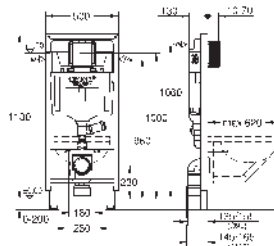

GROHE RAPID SL PARA WC

Referencia

Color

Precio (€)

38 528 001

265,73

Rapid SL

Módulo para WC, altura de instalación 1.13 m

Cisterna empotrada GD 2, 6 - 9 l

Montaje en tabique con montantes y/o delante de pared resistente.

Para montaje en seco, completamente premontado, Homologado por TÜV

2 pernos con tuercas para colgar la taza

Distancia entre pernos 180 y 230 mm.

Codo de desagüe de PP Ø 90 mm

Reductor PP Ø 90/110 mm

Cisterna GD2, 6 - 9 l, contiene las siguientes características:

Ajuste de fábrica a 6l. y 3l.

Válvula de descarga **neumática** AV1 que ofrece

dos opciones: **Dual Flush** o **Descarga única**.

4 entradas de conexión: izquierda, derecha, por detrás o superior.

Silencioso, grupo acústico I

Aislada contra condensaciones

Sin necesidad de herramientas para la instalación

de la alimentación

Montaje vertical u horizontal del pulsador

Para la instalación en la pared, solicite los anclajes 38 558 00M

(se venden por separado)

Para la instalación de pulsadores pequeños

necesario accesorio 40 911 000 (en venta por separado)

39 002 000

474,36

Rapid SL

Módulo para WC, altura de instalación 1.13 m, con extracción de olor externo

Cisterna empotrada GD 2, 6 - 9 l

con tubo de descarga para la extracción de olores

Montaje en tabique con montantes y/o delante de pared resistente.

Marco de acero con revestimiento anticorrosión

Para montaje en seco, completamente premontado

Ajuste rápido

Elementos de fijación

Homologado por TÜV

2 pernos con tuercas para colgar la taza

Distancia entre pernos 180 y 230 mm.

Codo de desagüe de PP Ø 90 mm

Profundidad ajustable

Reductor PP Ø 90/110 mm

Set de conexión desagüe

Cisterna GD2, 6 - 9 l, contiene las siguientes características:

Ajuste de fábrica a 6l. y 3l.

Tubo de descarga con conexión para la extracción de olores 50 mm