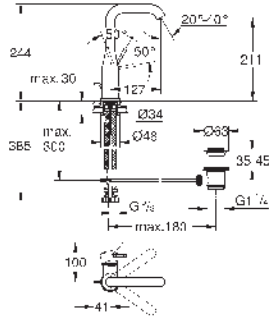

GROHE ESSENCE

Referencia Color Precio (€)

24 174 001	Cromo	284,28
24 174 DC1 ★	Supersteel	397,99
24 174 GL1	Cool sunrise (Oro brillo)	426,41
24 174 GN1 ★	Brushed cool sunrise (Oro cepillado)	454,84
24 174 DA1	Warm sunset (Cobre brillo)	426,41
24 174 DL1 ★	Brushed warm sunset (Cobre cepillado)	454,84
24 174 A01	Hard graphite (Grafito brillo)	426,41
24 174 AL1 ★	Brushed hard graphite (Grafito cepillado)	454,84

Essence
Monomando de lavabo de 1/2"
Tamaño L
GROHE SilkMove Cartucho de discos cerámicos 28 mm
Limitador ecológico de temperatura
GROHE LongLife acabado duradero
Tecnología GROHE EcoJoy ahorro de agua con el máximo bienestar
Caudal máximo a 3 bar: 5 l/min
GROHE AquaGuide mousseur ajustable
GROHE FastFixation Plus sistema de rápida instalación
Caño giratorio de fundición
Aireador tipo «Mousseur»
Caño giratorio ajustable a 0° / 150° / 360°
Vaciador automático
Con conexiones flexibles
Edición Profesional
Sustituye al lavabo Essence 32 628 xx1

24 177 001	Cromo	277,08
24 177 KF1	Phantom Black	387,91

Idem, con cuerpo liso