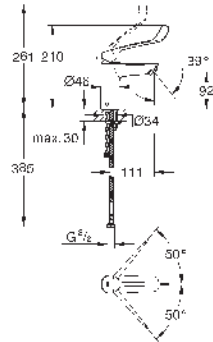

GROHE EUROSMART CARE

Referencia

Color

Precio (€)

23 984 003

Cromo

219,36

Eurosmart

Monomando de lavabo 1/2"

Tamaño S

Protección termostática contra escaldaduras

Temperatura máxima regulable

Desinfección térmica sin reajuste de temperatura

Herramienta para desinfección térmica incluida

palanca larga metálica ergonómica

Longitud de la palanca 147 mm

GROHE SilkMove Cartucho de discos cerámicos 28 mm

Limitador de caudal ajustable

Aísla los conductos de agua internos, sin plomo y sin níquel.

Válvulas anti-retorno

Filtros colectores de suciedad

Caudal máximo a 3 bar: 4 l/min

Aireador

GROHE FastFixation rápido sistema de instalación

Cuerpo liso

Con conexiones flexibles

Edición Profesional