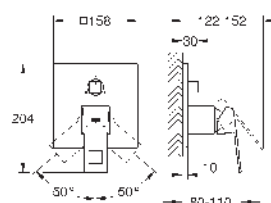

24 094 000   Cromo   303,29

Eurocube
Monomando con inversor de 3 vías.
Necesario Cuerpo empotrado **GROHE Rapido SmartBox 35 604 o Bastidor Shower Frame Mono 103 993 9990 o Duo 103 994 9990** dependiendo de la ducha mural con 1 o 2 jets.
GROHE SilkMove Cartucho de discos cerámicos 46 mm
Florón metálico con GROHE FastFixation
Escudo de metal, con ajuste 6°
Palanca metálica
Inversor de 3 vías.
Caudal:
salida A = 27 l/min
salida B = 27 l/min
salida C = 27 l/min
Parte empotrable no incluida

35 604 000   95,55
Cuerpo empotrable universal. Edición Profesional