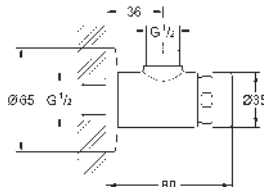

36 267 000 Cromo 135,29

Euroeco Cosmopolitan T
Grifo mural de ducha 1/2"
Temporizado
Índices azul y rojo
3 ajustes de tiempo de salida del agua:
corto - medio- largo (prefijado de fábrica: corto),
aprox.7, 15, 30 seg (dependiendo de la presión)