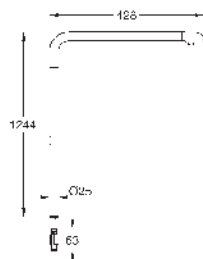

48 497 000

Cromo

316,68

Barra para sistemas de ducha

Material: metal

15 cm más larga que la barra de los sistemas de ducha estándares

Válido para sistemas de ducha Euphoria SmartControl 26 507 y 26 508

GROHE LongLife acabado duradero