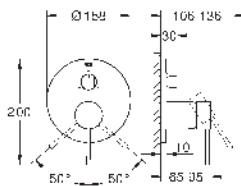

Referencia	Color	Precio (€)
24 169 001	Cromo	282,61
24 169 DC1	Supersteel	395,65
24 169 GL1	Cool sunrise (Oro brillo)	423,92
24 169 GN1	Brushed cool sunrise (Oro cepillado)	452,19
24 169 DA1	Warm sunset (Cobre brillo)	423,92
24 169 DL1	Brushed warm sunset (Cobre cepillado)	452,19
24 169 A01	Hard graphite (Grafito brillo)	423,92
24 169 AL1	Brushed hard graphite (Grafito cepillado)	452,19

Essence
Monomando con inversor de 3 vías.
Sólo parte exterior
GROHE Rapido SmartBox (35 604)
GROHE SilkMove Cartucho de discos cerámicos 46 mm
GROHE LongLife acabado duradero
Florón metálico con GROHE FastFixation
Escudo de metal, con ajuste 6°
Palanca metálica
Inversor de 3 vías.
Caudal:
salida A = 27 l/min
salida B = 27 l/min
salida C = 27 l/min
Parte empotrable no incluida
Edición Profesional
Sustituye al monomando empotrado de 3 salidas Essence 24 092 xx1

35 604 000 95,55
Cuerpo empotrable universal. Edición Profesional