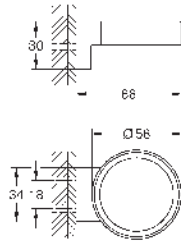

GROHE SELECTION

Referencia Color Precio (€)

41 027 000	Cromo	89,92
41 027 DC0	Supersteel	125,89
41 027 GL0	Cool sunrise (Oro brillo)	134,88
41 027 GN0	Brushed cool sunrise (Oro cepillado)	143,88
41 027 DA0	Warm sunset (Cobre brillo)	134,88
41 027 DL0	Brushed warm sunset (Cobre cepillado)	143,88
41 027 A00	Hard graphite (Grafito brillo)	134,88
41 027 AL0	Brushed hard graphite (Grafito cepillado)	143,88

Selection
Soporte

Material: metal

para dispensador de jabón Selection (41 028 / 41 218) o vaso Selection (41 029)

Fijación oculta

GROHE LongLife acabado duradero

41 217 KF0	Phantom Black	125,89
Idem, edición Profesional