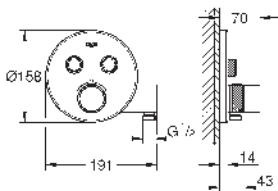

GROHE GROHTHERM SMARTCONTROL

Referencia   Color   Precio (€)

29 120 000   Cromo   881,83

Grotherm SmartControl
Termostato empotrado con 2 llaves y soporte de ducha integrado
Necesario Cuerpo empotrado **GROHE Rapido SmartBox 35 604** o **Bastidor Shower Frame Mono 103 993 9990** o **Duo 103 994 9990** dependiendo de la ducha mural con 1 o 2 jets.
Escudo de metal con **GROHE FastFixation** (escudo con eje de sellado, cubierta de fijación), con ajuste 6°
GROHE LongLife acabado duradero
GROHE SmartControl con botones metálicos encastados. Pulse el botón para encender y apagar el chorro de agua y gírelo para ajustar el caudal **GROHE EcoJoy**
Símbolos intercambiables
GROHE TurboStat Cartucho compacto con termoelemento de cera
Superficie agarre antideslizante **GROHE ProGrip**
GROHE SafeStop Tope de seguridad a 38°C
GROHE SafeStop Plus limitador de temperatura opcional a 43°C ó 46°C incluido
Filtros colectores de suciedad
Válvulas anti-retorno
Salidas múltiples, pueden accionarse simultáneamente
Codo de ducha integrado en el soporte 1/2"

Parte empotrable no incluida
Caudal:
Salida B = 24 l/min
Teleduchar = 12 l/min
Salida B + Teleduchar = 27 l/min

35 604 000   95,55
Cuerpo empotrable universal. Edición Profesional

29 121 000   Cromo   794,84
29 121 DC0   Supersteel   1.112,77
29 121 GL0   Cool sunrise (Oro brillo)   1.192,25
29 121 GN0   Brushed cool sunrise (Oro cepillado)   1.271,75
29 121 DA0   Warm sunset (Cobre brillo)   1.192,25
29 121 DL0   Brushed warm sunset (Cobre cepillado)   1.271,75
29 121 A00   Hard graphite (Grafito brillo)   1.192,25
29 121 AL0   Brushed hard graphite (Grafito cepillado)   1.271,75
29 121 2430   Negro mate   1.033,31

Grotherm SmartControl
Termostato empotrado con 3 llaves
Necesario Cuerpo empotrado **GROHE Rapido SmartBox 35 604** o **Bastidor Shower Frame Mono 103 993 9990** o **Duo 103 994 9990** dependiendo de la ducha mural con 1 o 2 jets.
Escudo de metal con **GROHE FastFixation** (escudo con eje de sellado, cubierta de fijación), con ajuste 6°
GROHE LongLife acabado duradero
GROHE SmartControl con botones metálicos encastados. Pulse el botón para encender y apagar el chorro de agua y gírelo para ajustar el caudal **GROHE EcoJoy**
Símbolos intercambiables
GROHE TurboStat Cartucho compacto con termoelemento de cera
Superficie agarre antideslizante **GROHE ProGrip**
GROHE SafeStop Tope de seguridad a 38°C
GROHE SafeStop Plus limitador de temperatura opcional a 43°C ó 46°C incluido
Filtros colectores de suciedad
Válvulas anti-retorno
Salidas múltiples, pueden accionarse simultáneamente

Parte empotrable no incluida
Caudal:
salida A = 23 l/min
salida B = 27 l/min
salida C = 23 l/min
salida A + B = 33 l/min
salida A + B + C = 36 l/min