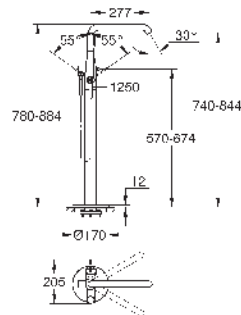

Essence
Monomando para baño ducha 1/2"
Montado a suelo
Necesaria parte empotrable 45 984 001
Parte empotrable no incluida
GROHE SilkMove Cartucho de discos cerámicos de 35 mm
Inversor automático: baño/ducha
Caño giratorio de fundición
Aireador tipo «Mousseur»
Caño giratorio ajustable a 0° / 150° / 360°
Altura 277 mm
Con soporte para la teleducha
Teleducha Stick metálica
Flexo Silverflex de 1,25 m. (28 362)
Edición Profesional
Sustituye al monomando de bañera de pie Essence 23 491 xx1

45 984 001		651,71

Base empotrable para mezcladores y caños de bañera de pie