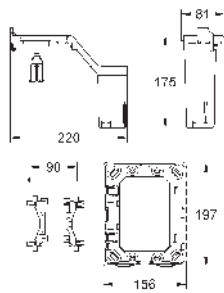

38 796 000   Cromo   98,23

GROHE Fresh

Set recambio equipamiento Retro-fit

para la cisterna GROHE GD 2 con válvula de descarga neumática y eje de
inspección regular

Combinable con todos los accionamientos excepto

Skate Cosmopolitan de madera, vidrio o superficie de metal

Marco de fijación con

función de apertura

Con compartimiento para

colocar la pastilla aromática

Solamente para pastillas libres de cloro

Para accionamientos GROHE 156 x 197 mm