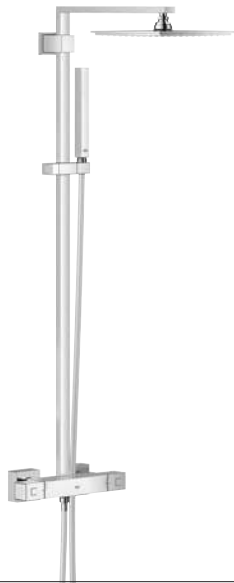

Distancia entre centros 150 mm.

GROHE SISTEMAS EUPHORIA 260

Referencia Color Precio (€)

26 087 000 Cromo 1.571,60

Euphoria Cube System 230

Sistema de ducha con termostato

Brazo de 1/2" para ducha mural, Longitud: 378 mm