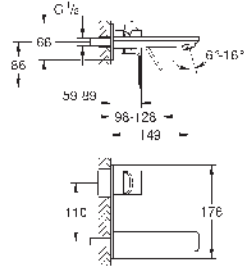

GROHE LINEARE

Acabado 2431 Negro Mate disponible a partir del segundo trimestre 2026

Referencia Color Precio (€)

19 409 001	Cromo	337,99
19 409 DC1	Supersteel	473,19
19 409 AL1	Brushed hard graphite (Grafito cepillado)	540,79

Lineare
Monomando de lavabo mural 1/2"
Tamaño M

Montaje mural
Sólo parte exterior
23 571 000

Rosetón metálico
Palanca metálica
GROHE LongLife acabado duradero
Tecnología GROHE EcoJoy ahorro de agua con el máximo bienestar
Caudal máximo a 3 bar: 5 l/min
GROHE AquaGuide mousseur ajustable
Distancia entre centros 110 mm
Longitud de caño 149 mm

23 444 001	Cromo	365,75
23 444 DC1	Supersteel	512,05
23 444 AL1	Brushed hard graphite (Grafito cepillado)	585,20
23 444 2431	Negro mate	475,47

Idem, con longitud de caño 207 mm

23 571 000		329,27

Cuerpo universal de 1/2" para monomandos murales