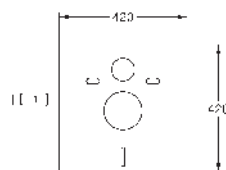

37 131 000 Cromo 7,13

Amortiguador de ruido para WC
Aislamiento acústico
2 manguitos de goma