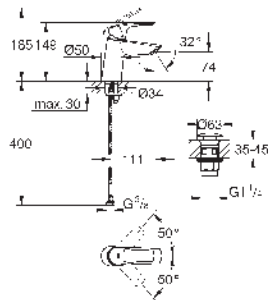

23 968 003 Cromo 115,17
23 968 2433 Negro mate 149,72

Eurosmart
Monomando de lavabo 1/2"
Tamaño S
Cuerpo inclinado Angled
Palanca metálica
GROHE SilkMove Cartucho de discos cerámicos 28 mm
Limitador de caudal ajustable
Limitador ecológico de temperatura
GROHE LongLife acabado duradero
Tecnología GROHE EcoJoy ahorro de agua con el máximo bienestar
Caudal máximo a 3 bar: 5 l/min
Aísla los conductos de agua internos, sin plomo y sin níquel.
GROHE FastFixation rápido sistema de instalación
Con conexiones flexibles
Cuerpo liso con vaciador push-open 1 1/4"
Edición Profesional