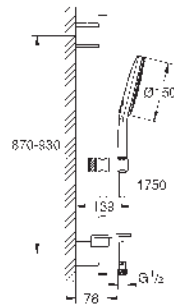

26 594 000

Cromo

277,33

Rainshower SmartActive 150
Conjunto de ducha con barra 3 chorros

Compuesto por:

Teleducha Rainshower SmartActive 150 (26 590)

Caudal máximo a 3 bars: 8,5 l/min

Barra de ducha de 900 mm

con soportes de pared metálicos

Flexo Silverflex de 1,75 m. 1/2" x 1/2" (28 388)

Jabonera **GROHE EasyReach**

Tecnología GROHE EcoJoy ahorro de agua con el máximo bienestar

GROHE DreamSpray distribución perfecta

del agua por todo el cabezal

GROHE FastFixation Plus distancia ajustable

entre soportes, se adaptan a los agujeros existentes

GROHE TileFix soportes de barra de ducha con profundidad ajustable

Sistema antical **GROHE SpeedClean**

Conducto interno del agua protegido para mayor durabilidad

Sistema antitorsión „**TwistStop**“