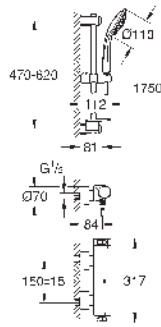

GROHE GROHTHERM 2000

Referencia   Color   Precio (€)

novedad

34 195 001   Cromo   449,92

Grohtherm 2000
Conjunto de ducha con termostato de ducha 1/2"
Compuesto por:
Grohtherm 2000 termostato de ducha (34 169 001)
Conjunto de ducha Euphoria 110 Masaje, 600 mm (27 231 001)

18 608 001   Cromo   63,39