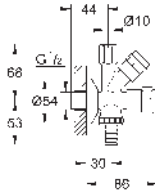

GROHE LLAVES WAS

Referencia   Color   Precio (€)

41 073 000   Cromo   42,93

Llave múltiple de 1/2"
Montaje mural
Toma manguera independiente 3/4"
Para conexión a latiguillo 3/8"
Válvula anti-retorno
GROHE LongLife acabado duradero