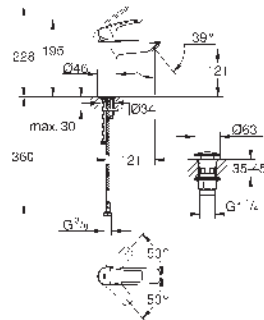

GROHE EUROSMART CARE

Referencia

Color

Precio (€)

23 989 003

Cromo

184,99

Eurosmart

Monomando de lavabo 1/2"

Tamaño M

Protección termostática contra escaldaduras

Temperatura máxima regulable

Desinfección térmica no disponible

Palanca metálica

Longitud de la palanca 89 mm

GROHE SilkMove Cartucho de

discos cerámicos 28 mm

Limitador de caudal ajustable

Aísla los conductos de agua internos, sin plomo y sin níquel.

Válvulas anti-retorno

Filtros colectores de suciedad

Tecnología GROHE EcoJoy ahorro de agua con el máximo bienestar

Caudal máximo a 3 bar: 4 l/min

GROHE FastFixation rápido sistema de instalación

Cuerpo liso con vaciador push-open 1 1/4"

Con conexiones flexibles

Edición Profesional