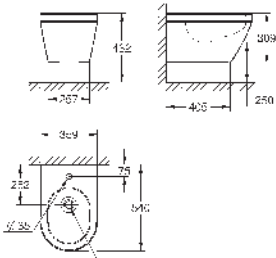

GROHE SANITARIOS EURO

Referencia   Color   Precio (€)

novedad

102487 SH0 0   Blanco alpino   347,39

Euro Ceramic
Bidé suspendido
Un orificio para la grifería
Con rebosadero
Incluye set de fijación
con acabado antibacteriano HyperClean
Porcelana sanitaria
Adosado a pared con fijaciones ocultas