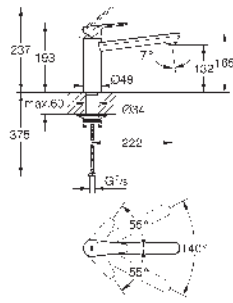

Referencia

Color

Precio (€)

31 693 000

Cromo

127,57

BauEdge

Monomando de fregadero 1/2"

Caño a media altura

GROHE LongLife acabado duradero

GROHE Cartucho de discos cerámicos SmoothControl de 35 mm

Aísla los conductos de agua internos, sin plomo y sin níquel.

Caño tubular giratorio

Caño giratorio 140°

Mousseur con ranura para fácil reemplazamiento

Con conexiones flexibles

Set de fijación metálico

Caudal máximo a 3 bar: 11 l/min