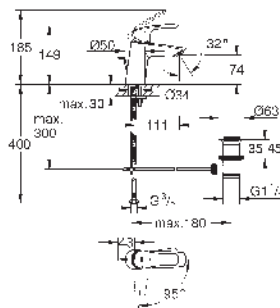

23 969 003 Cromo 115,17
23 969 2433 Negro mate 149,73

Eurosmart
Monomando de lavabo 1/2"
Tamaño S
Cuerpo inclinado Angled
Palanca metálica
GROHE SilkMove Cartucho de discos cerámicos 28 mm
EcoMode caudal de agua fría en la posición intermedia de la palanca para ahorro de energía.
Limitador de caudal ajustable
Limitador ecológico de temperatura
GROHE LongLife acabado duradero
Tecnología GROHE EcoJoy ahorro de agua con el máximo bienestar
Caudal máximo a 3 bar: 5 l/min
Aísla los conductos de agua internos, sin plomo y sin níquel.
Vaciador automático
Con conexiones flexibles
Edición Profesional