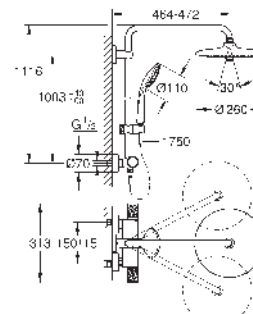

27 615 002

Cromo

696,16

Euphoria System 260

Sistema de ducha con termostato

Compuesto por:

Brazo para ducha mural de 450 mm orientable a 45°

Termostato visto con función Aquadimmer

Dos opciones de ducha:

Ducha mural Euphoria 260 (26 457)

Tipos de chorro: Rain, SmartRain, Jet

con rótula incorporada

Ángulo de rotación de ± 15°

Teleducha **Euphoria 110 Masaje** (27 239)

Tipos de chorro: Rain, SmartRain, Masaje

Caudal máximo a 3 bars: 8.5 l/min

Elemento deslizante ajustable en altura

Flexo Silverflex de 1,75 m. 1/2" x 1/2" (28 388)

GROHE TurboStat Cartucho compacto

con termoelemento de cera

GROHE SafeStop Tope de seguridad a 38°C

GROHE SafeStop Plus limitador de

temperatura opcional a 43°C incluido

GROHE CoolTouch Aislamiento térmico

Superficie agarre antideslizante **GROHE ProGrip**

Tecnología GROHE EcoJoy ahorro de agua con el máximo bienestar

GROHE DreamSpray distribución perfecta

del agua por todo el cabezal

GROHE LongLife acabado duradero

GROHE SprayDimmer, con

reductor de caudal

GROHE FastFixation soporte superior ajustable

Conducto interno del agua protegido para mayor durabilidad

Sistema anticál **GROHE SpeedClean**

Sistema antitorsión „**TwistStop**”

Caudal mínimo 5l./min.

Accesorio opcional: Bandeja GROHE EasyReach (26 362)

Edición Profesional