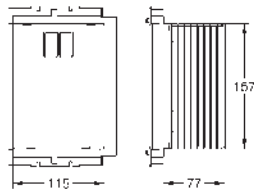

40 950 000

25,32

Patrón de montaje para pulsadores pequeños

Para combinación con Rapid SL y Uniset con altura de instalación de 0,82 m / 1,00 m. Instalación del pulsador en posición horizontal