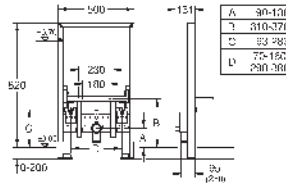

38 543 000

410,55

Rapid SL

Módulo para bidé, altura de instalación 0.82 m

Marco de acero con revestimiento anticorrosión

Montaje en tabique con montantes y/o delante de pared resistente.

Totalmente premontado

Conexiones de módulo

ajustables en altura

Ajuste rápido

Elementos de fijación

Homologado por TÜV

Pernos para colgar el bidé

Codo de desagüe HT DN 50

Junta de Ø 32 mm

2 racores murales de conexión DN 15

Material de sujeción para el bidé

Para la instalación en la pared, solicite los anclajes 38 558 00M

(se venden por separado)