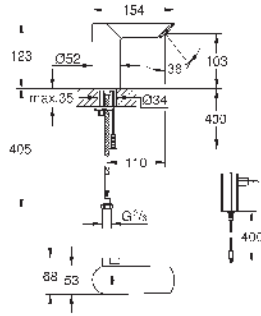

GROHE BAU COSMOPOLITAN E

Referencia   Color   Precio (€)

36 453 000   Cromo   331,24

Bau Cosmopolitan E
Mezclador de lavabo electrónico 1/2"
Tamaño M

Con mezclador y limitador ajustable de temperatura

Con sensor infrarrojo para comunicación bidireccional para configuración, monitorización y mantenimiento.

Transformador con tensión de conexión

100-230 V AC, 50-60 Hz, 6 V DC

GROHE LongLife acabado duradero

Tecnología GROHE EcoJoy ahorro de agua con el máximo bienestar

Caudal máximo a 3 bar: 5 l/min

Aísla los conductos de agua internos, sin plomo y sin níquel.

Cuerpo hecho de polímero compuesto

Con conexiones flexibles

Válvulas anti-retorno

Filtros colectores de suciedad

con válvula solenoide integrada

Sistema de rápida instalación

Con 7 pre programas

Descarga automática

Desinfección térmica

Modo limpieza

Funciones adicionales y ajustes precisos

con el mando adicional 36 407 001

Nivel de sonoridad I conforme DIN4109

Tipo de protección IP 59