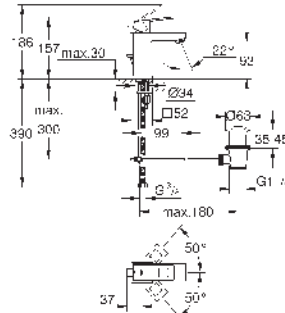

GROHE EUROCUBE

Referencia Color Precio (€)

23 127 00E Cromo 291,49

Eurocube
Monomando de lavabo 1/2"
Tamaño S
Palanca metálica
GROHE SilkMove Cartucho de discos cerámicos 28 mm
Limitador de temperatura
GROHE LongLife acabado duradero
Tecnología GROHE EcoJoy ahorro de agua con el máximo bienestar
Caudal máximo a 3 bar: 5 l/min
GROHE FastFixation Plus sistema de rápida instalación
Vaciador automático
Con conexiones flexibles

23 132 00E Cromo 283,73

Idem, con cuerpo liso