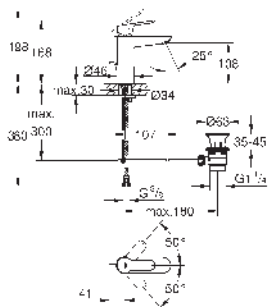

23 758 000 Cromo 101,91

BauEdge
Monomando de lavabo 1/2"

Tamaño M

Palanca metálica

GROHE Cartucho de discos cerámicos SmoothControl de 28 mm

GROHE LongLife acabado duradero

Tecnología GROHE EcoJoy ahorro de agua con el máximo bienestar

Caudal máximo a 3 bar: 5 l/min

Sistema de rápida instalación

Vaciador automático

Con conexiones flexibles