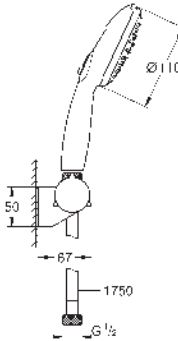

27 601 30E

Cromo

54,28

Tempesta 110

Conjunto de ducha con soporte, 2 chorros (Rain, Jet)

Compuesto por:

Teleducha Tempesta 110 (27 597)

Soporte articulado (27 595)

Flexo «Relexaflex» de 1,75 m (28 154)

GROHE EcoJoy - uso extra eficiente del agua, caudal perfecto

GROHE SmartSwitch - fácil rotación del botón

circular para seleccionar el chorro deseado

GROHE DreamSpray distribución perfecta

del agua por todo el cabezal

GROHE LongLife acabado duradero

Sistema antical **GROHE SpeedClean**

Conducto interno del agua protegido

para mayor durabilidad y evitar quemaduras

Aro protector de silicona con tecnología ShockProof

Caudal máximo a 3 bars: 5,6 l/min

Edición Profesional

27 601 003

Cromo

56,88

Idem, caudal máximo (a 3 bar): 7,4 l/min