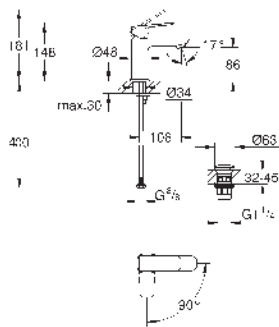

EcoMode

101732 000 0 Cromo
101732 243 0 Negro mate

GROHE Cubeo
Monomando de lavabo 1/2"
Tamaño S
Palanca metálica
GROHE SilkMove Cartucho de discos cerámicos 28 mm
EcoMode caudal de agua fría en la posición intermedia de la palanca para ahorro de energía.
Limitador de caudal ajustable
Limitador ecológico de temperatura
GROHE LongLife acabado duradero
Tecnología GROHE EcoJoy ahorro de agua con el máximo bienestar
Caudal máximo a 3 bar: 5 l/min
GROHE FastFixation rápido sistema de instalación
Cuerpo liso con vaciador push-open 1 1/4"
Con conexiones flexibles