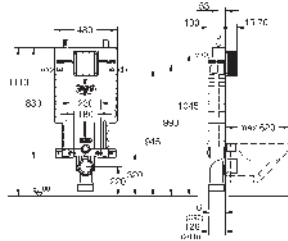

38 643 001

237,57

Uniset

Módulo para WC con carcasa EPS

Cisterna empotrada GD 2, 6 - 9 l

Para tabicar: módulo cerrado e insonorizado, 830 x 480 x 130 mm

Con rail y accesorios para instalación individual.

2 pernos con tuercas para colgar la taza

Distancia entre pernos 180 y 230 mm.

Codo de desagüe de PP Ø 90 mm

Reductor PP Ø 90/110 mm

Cisterna GD2, 6 - 9 l, contiene las siguientes características:

Ajuste de fábrica a 6l. y 3l.

Válvula de descarga **neumática** AV1 que ofrece

dos opciones: **Dual Flush** o **Descarga única**.

Conexión por la izquierda, por la derecha,

por arriba o por detrás.

Silencioso, grupo acústico I

Aislada contra condensaciones

Montaje vertical u horizontal del pulsador

Sin necesidad de herramientas para la instalación

de la alimentación

Para la instalación de Shower toilets es necesario el

accesorio adicional 40 899 000 a pedir separadamente

Para la instalación de pulsadores pequeños

necesario accesorio 40 911 000 (en venta por separado)