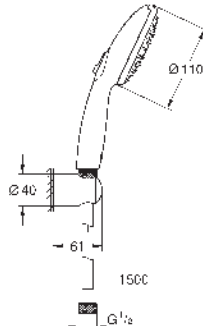

26 920 003

Cromo

54,37

Tempesta 110

Conjunto de ducha con soporte 3 chorros (Rain, Jet, Massage)

Compuesto por:

Teleducha Tempesta 110 (28 419)

Soporte de ducha Tempesta, fijo (28 605)

Flexo «Relexaflex» de 1,50 m (28 151)

Tecnología GROHE EcoJoy ahorro de agua con el máximo bienestar

GROHE SmartSwitch - fácil rotación del botón

circular para seleccionar el chorro deseado

GROHE DreamSpray distribución perfecta

del agua por todo el cabezal

GROHE LongLife acabado duradero

Sistema antical **GROHE SpeedClean**

Conducto interno del agua protegido

para mayor durabilidad y evitar quemaduras

Aro protector de silicona con tecnología ShockProof

Caudal máximo a 3 bars: 7,4 l/min

Indicado para calentador instantáneo

Edición Profesional