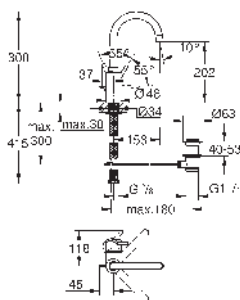

32 629 002 Cromo 267,20

Concetto
Monomando de lavabo de 1/2"
Tamaño L
Palanca metálica
Fijación de palanca oculta
GROHE SilkMove Cartucho de discos cerámicos de 35 mm
Limitador de caudal ajustable
GROHE LongLife acabado duradero
GROHE FastFixation rápido sistema de instalación
Aireador tipo «Mousseur»
Caño tubular giratorio con limitador ecológico de caudal
Vaciador automático
Con conexiones flexibles
Limitador de temperatura opcional 46 375