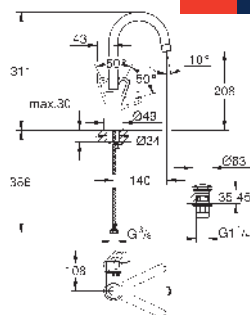

23 891 001 Cromo 148,84

BauLoop
Monomando de lavabo de 1/2"
Tamaño L
Palanca metálica
GROHE Cartucho de discos cerámicos SmoothControl de 28 mm
Limitador ecológico de temperatura
GROHE LongLife acabado duradero
Tecnología GROHE EcoJoy ahorro de agua con el máximo bienestar
Caudal máximo a 3 bar: 5 l/min
Sistema de rápida instalación
Caño tubular giratorio
Cuerpo liso con vaciador push open 1 1/4"
Con conexiones flexibles
Edición Profesional