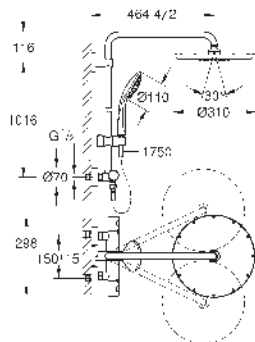

26 075 DC0 ★

Supersteel

1.328,44

26 075 GL0

Cool sunrise (Oro brillo)

1.518,21

26 075 GN0 ★

Brushed cool sunrise (Oro cepillado)

1.613,11

26 075 DA0

Warm sunset (Cobre brillo)

1.518,21

26 075 DL0 ★

Brushed warm sunset (Cobre cepillado)

1.613,11

26 075 A00

Hard graphite (Grafito brillo)

1.518,21

26 075 AL0 ★

Brushed hard graphite (Grafito cepillado)

1.613,11

Euphoria System 310

Sistema de ducha con termostato

Compuesto por:

Brazo para ducha mural de 450 mm orientable a 45°

Termostato visto con función Aquadimmer

Dos opciones de ducha:

Ducha mural metálica Rainshower Cosmopolitan 310

Chorro Lluvia, con rótula incorporada

Ángulo de rotación de ± 15°

Teleducha Euphoria 110 Massage

Tipos de chorro: Rain, SmartRain, Masaje

Caudal máximo (a 3 bars): 13.5 l/min

Elemento deslizante ajustable en altura

Flexo Silverflex de 1,75 m. 1/2" x 1/2" (28 388)

GROHE TurboStat Cartucho compacto

con termoelemento de cera, **GROHE SafeStop** Tope de seguridad a 38°C

GROHE SafeStop Plus limitador de

temperatura opcional a 43°C incluido

Mandos ergonómicos con tecnología **GROHE MetalGrip**

GROHE LongLife acabado duradero

GROHE SprayDimmer, con

reductor de caudal

Sistema antitorsión „**TwistStop**”

Caudal mínimo 5l./min.

Accesorio opcional: Bandeja GROHE EasyReach (26 362)