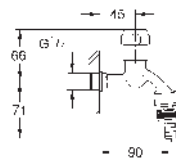

41 154 000   Cromo   54,05

Grifo para jardín 1/2"
Montaje mural
Unidad de seguridad con válvula anti-retorno
Montura de 1/2"
GROHE LongLife acabado duradero