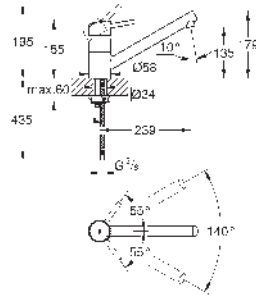

GRIFERÍAS PARA COCINA

GROHE CONCETTO

Referencia

Color

Precio (€)

32 659 001

Cromo

249,91