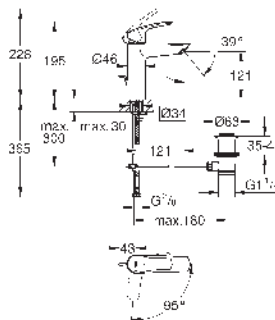

124,39
161,71

Idem, cuerpo liso sin vaciador push open

EcoMode

23 393 243E

Negro mate

171,37

Eurosmart
Monomando de lavabo 1/2"
Tamaño M

Palanca metálica
GROHE SilkMove Cartucho de discos cerámicos 28 mm
EcoMode caudal de agua fría en la posición intermedia de la palanca para ahorro de energía.