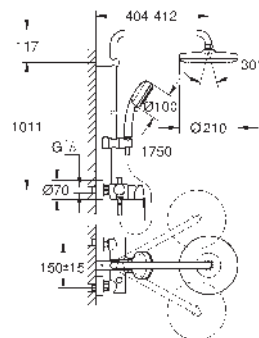

26 224 001

Cromo

483,04

Tempesta Cosmopolitan System 210

Sistema de ducha con monomando

Compuesto por:

Brazo para ducha mural de 390 mm

orientable a 45°

Monomando de ducha visto

con inversor

Dos opciones de ducha:

Ducha mural Tempesta 210 (26 408)

Chorro Lluvia

con rótula incorporada

Ángulo de rotación de $\pm 15^\circ$

Teleducha Tempesta Cosmopolitan 100 (27 571 001)

2 chorros: Rain, Jet

Elemento deslizante ajustable en altura

Flexo de 1,75 m 1/2" x 1/2" (28 410)

GROHE SilkMove Cartucho de

discos cerámicos 46 mm

GROHE DreamSpray distribución perfecta

del agua por todo el cabezal

GROHE LongLife acabado duradero

Sistema antical **GROHE SpeedClean**

Conducto interno del agua protegido para mayor durabilidad

Sistema antitorsión „TwistStop“

DUCHAS