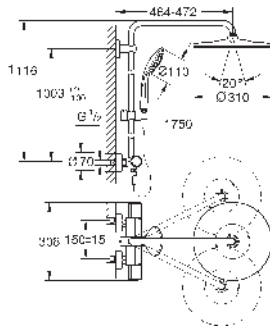

GROHE SISTEMAS EUPHORIA 260

Referencia

Color

Precio (€)

26 075 001

Cromo

801,64

Euphoria System 310

Sistema de ducha con termostato

Compuesto por:

Brazo para ducha mural de 450 mm orientable a 45°

Termostato visto con función Aquadimmer

Dos opciones de ducha:

Ducha mural Rainshower Mono 310 (26 561)

Tipo de chorro: GROHE PureRain

Caudal máximo (a 3 bars): 13.5 l/min

con rótula incorporada

Ángulo de rotación de ± 15°

Teleducha Euphoria 110 Masaje (27 221)

Tipos de chorro: Rain, SmartRain, Masaje

Caudal máximo a 3 bar: 11.5 l/min

Elemento deslizante ajustable en altura

Flexo Silverflex de 1,75 m. 1/2" x 1/2" (28 388)

GROHE TurboStat Cartucho compacto

con termoelemento de cera

GROHE SafeStop Tope de seguridad a 38°C

GROHE SafeStop Plus limitador de

temperatura opcional a 43°C incluido

GROHE CoolTouch Aislamiento térmico

Mandos ergonómicos con tecnología **GROHE MetalGrip**

GROHE DreamSpray distribución perfecta

del agua por todo el cabezal

GROHE LongLife acabado duradero

GROHE SprayDimmer, con

reductor de caudal

GROHE FastFixation soporte superior ajustable

Conducto interno del agua protegido para mayor durabilidad

Sistema antical **GROHE SpeedClean**

Sistema antitorsión „**TwistStop**”

Caudal mínimo 5l./min.

Accesorio opcional: Bandeja GROHE EasyReach (26 362)

Edición Profesional