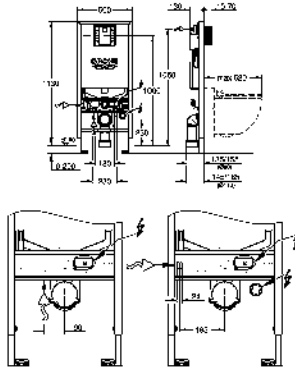

39 596 000

338,57

Rapid SLX

Módulo WC, altura 1.13 m

con toma de corriente integrada.

Ideal para WC Rimless

con cisterna empotrada GDX, 6 l

Preparado para futuros cambios a inodoros con ducha bidé

Incluye patrón de montaje para pulsadores pequeños 130 x 172 mm

Montaje en tabique con montantes

y/o delante de pared resistente.

Marco de acero con revestimiento anticorrosión

Para montaje en seco, completamente premontado

con conexiones rígidas

Ajuste rápido

Elementos de fijación

Homologado por TÜV

2 pernos con tuercas para colgar la taza

Accesorio de fijación para barras de apoyo

Distancia entre pernos 180 y 230 mm.

Codo de desagüe de PP Ø 90 mm

Profundidad ajustable

Reductor PP Ø 90/110 mm

Set de conexión desagüe

Cisterna GDX, 6 l, contiene las siguientes características:

Ajuste de fábrica a 6l. y 3l.

Válvula de descarga **neumática AV1** que ofrece

dos opciones: **Dual Flush** o **Descarga única.**

Entrada suministro de agua por la derecha, por detrás o superior

Silencioso, grupo acústico I

Aislada contra condensaciones

Conexión de suministro 1/2"

Llave de escuadra integrada

Tubo de descarga

Sin necesidad de herramientas para la instalación

de la alimentación

Montaje vertical

Incluye Flow Manager

La velocidad de descarga del agua puede modificarse

fácilmente para evitar salpicaduras

Compatible con todos los modelos de inodoro Rimless

El caudal se regula sin necesidad de quitar la válvula

Para la instalación en la pared, solicite los anclajes 38 558 00M

(se venden por separado)

Para la instalación de pulsadores 156 x 197 mm necesario accesorio

66 791 000 (en venta por separado)

39 599 000

445,49