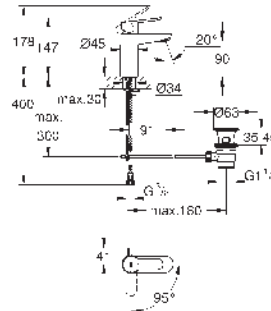

23 559 000 Cromo 86,31

BauEdge
Monomando de lavabo 1/2"

Tamaño S

Palanca metálica

GROHE Cartucho de discos cerámicos SmoothControl de 28 mm

EcoMode caudal de agua fría en la posición intermedia de la palanca para ahorro de energía.

Con limitador de temperatura integrado

GROHE LongLife acabado duradero

Tecnología GROHE EcoJoy ahorro de agua con el máximo bienestar

Caudal máximo a 3 bar: 5 l/min

Sistema de rápida instalación

Vaciador automático

Con conexiones flexibles