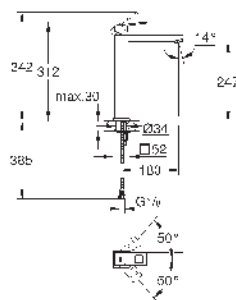

Eurocube
Monomando de lavabo 1/2"
Tamaño XL
para lavabos tipo Bol de sobremueble
GROHE SilkMove Cartucho de discos cerámicos 28 mm
Limitador de temperatura
GROHE LongLife acabado duradero
Tecnología GROHE EcoJoy ahorro de agua con el máximo bienestar
Caudal máximo a 3 bar: 5 l/min
GROHE FastFixation Plus sistema de rápida instalación
Cuerpo liso
Con conexiones flexibles