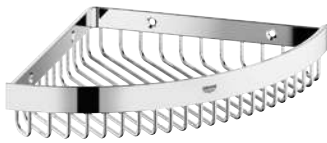

40 809 000   Cromo   221,93

Selection Cube
Bandeja jabonera
Material: metal
para instalación en esquina
GROHE LongLife acabado duradero