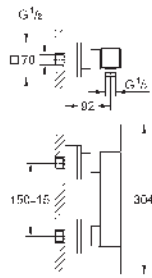

GROHE GROHTHERM CUBE

Referencia Color Precio (€)

34 488 000 Cromo 509,13

Grohtherm Cube
Termostato de ducha 1/2"
GROHE SafeStop Tope de seguridad a 38°C
GROHE SafeStop Plus limitador de temperatura opcional a 43°C incluido
GROHE TurboStat Cartucho compacto con termoelemento de cera
Mando graduado con **GROHE EcoButton**, limitador ecológico de caudal
Toma inferior para flexo G 1/2"
Filtros colectores de suciedad
Válvula anti-retorno
Racores en S
Tecnología GROHE EcoJoy ahorro de agua con el máximo bienestar