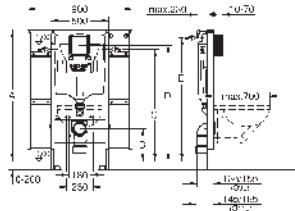

A	1180	1150
B	250	230
C	910	890
D	650	520
E	1610	1480

38 934 SD0

Acero inox

755,08

Control de WC para control manual remoto

para cisternas empotradas 6 - 9 l

Conecta uno o más pulsadores

Válido para colocar en railes para discapacitados