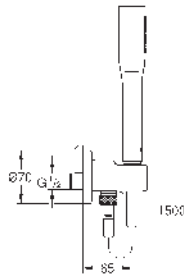

Conducto interno del agua protegido para mayor durabilidad

Sistema de montaje universal,

adaptable a todos los flexos estándares

22 126 KF0 Phantom Black
Idem, edición Profesional

94,56

26 404 000 Cromo 103,88