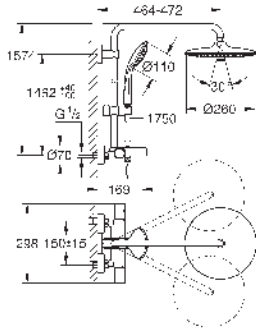

GROHE SISTEMAS EUPHORIA 260

Referencia

Color

Precio (€)

27 475 002

Cromo

878,43

Euphoria System 260

Sistema de ducha con termostato para baño ducha

Compuesto por:

Brazo para ducha mural de 450 mm orientable a 45°

Termostato visto con función Aquadimmer

Dos opciones de ducha:

Ducha mural Euphoria 260 (26 457)

Tipos de chorro: Rain, SmartRain, Jet

con rótula incorporada

Ángulo de rotación de $\pm 15^\circ$

para baño ducha

Inversor separado para la teleducha

Teleducha **Euphoria 110 Masaje** (27 239)

Tipos de chorro: Rain, SmartRain, Masaje

Caudal máximo a 3 bars: 8.5 l/min

Elemento deslizante ajustable en altura

Flexo Silverflex de 1,75 m. 1/2" x 1/2" (28 388)

GROHE TurboStat Cartucho compacto

con termoelemento de cera

GROHE SafeStop Tope de seguridad a 38°C

GROHE SafeStop Plus limitador de

temperatura opcional a 43°C incluido

GROHE DreamSpray distribución perfecta

del agua por todo el cabezal

GROHE LongLife acabado duradero

GROHE SprayDimmer, con

reductor de caudal

GROHE FastFixation soporte superior ajustable

Conducto interno del agua protegido para mayor durabilidad

Sistema antical **GROHE SpeedClean**

Sistema antitorsión „TwistStop“

Caudal mínimo 5l./min.

Edición Profesional

27 473 002

Cromo

636,47

Euphoria System 260

Sistema de ducha con monomando

Compuesto por:

Brazo para ducha mural de 450 mm orientable a 45°

Monomando de ducha visto

con inversor

Dos opciones de ducha:

Ducha mural Euphoria 260 (26 457)

Tipos de chorro: Rain, SmartRain, Jet

con rótula incorporada

Ángulo de rotación de $\pm 15^\circ$

Teleducha **Euphoria 110 Masaje** (27 239)

Tipos de chorro: Rain, SmartRain, Masaje

Caudal máximo a 3 bars: 8.5 l/min

Elemento deslizante ajustable en altura

Flexo Silverflex de 1,75 m. 1/2" x 1/2" (28 388)

GROHE SilkMove Cartucho de

discos cerámicos 46 mm