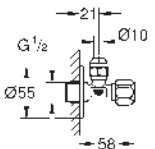

22 018 000 Cromo 7,05
Llave de corte de 1/2"
Rosca de conexión optimizada para un mejor agarre Sifón de lavabo 1/2"
salida 3/8"
con longitud compensable con tuerca de compresión Ø 10mm
Husillo de protección cierre de agua, latón, con cámara grasa y sellado con doble junta tórica
Mando ergonómico
Índice neutro
Rosetón metálico de 55 mm
GROHE LongLife acabado duradero