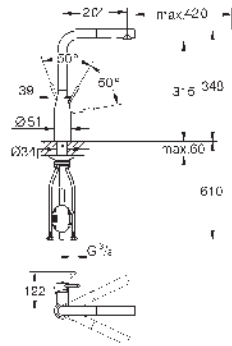

30 504 000
30 504 DC0
30 504 GL0
30 504 GN0
30 504 DA0
30 504 DL0
30 504 A00
30 504 AL0
30 504 KF0

Cromo
Supersteel
Cool sunrise (Oro brillo)
Brushed cool sunrise (Oro cepillado)
Warm sunset (Cobre brillo)
Brushed warm sunset (Cobre cepillado)
Hard graphite (Grafito brillo)
Brushed hard graphite (Grafito cepillado)
Phantom Black