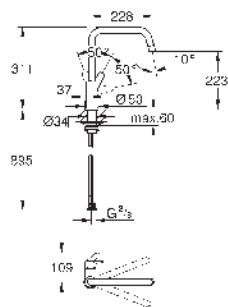

Eurosmart
Monomando de fregadero 1/2"
Abatible (colocación frente ventana)
Caño alto
GROHE LongLife acabado duradero
GROHE SilkMove Cartucho de discos cerámicos 28 mm
Limitador de temperatura integrado
Aireador tipo «Mousseur»
Caño tubular giratorio
Ángulo de giro seleccionable: 0° / 150° / 360°
Aísla los conductos de agua internos, sin plomo y sin níquel.
Con conexiones flexibles 3/8"
Set de fijación metálico
Caudal máximo a 3 bar: 10 l/min
Edición Profesional