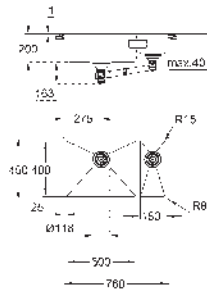

31 577 SD1

Acero inox

449,69

K700U

Fregadero acero inoxidable

Modelo: K700U 60-S 59.5/45 1.5 lh

Montaje: sobre encimera, bajo encimera o enrasado

Material: acero inoxidable AISI 304 (V2A)

Espesor del material: 1 mm

GROHE LongLife acabado duradero

Acabado satinado

GROHE Whisper amortiguador de ruido

Tamaño mín. mueble: 600 mm

Medida: 595 x 450 mm

1 cubeta: 340 x 400 x 200 mm

1/2 cubeta: 180 x 400 x 140 mm

Radio exterior: R16 (montaje bajo encimera)/R3 (montaje sobre encimera); radio interior de la cubeta: R15

GROHE FastFixation rápido sistema de instalación

Cubeta montada a la izquierda

Medida corte encimera (instalación bajo encimera): 547 x 402 mm (R16)

Medida corte encimera (instalación sobre encimera): 580 x 435 mm (R3)

Medida recorte (montaje enrasado): 580 x 435 mm (R3) (tamaño exterior del escalón superior: -596 x 451 -R8 profundidad -3,5 mm)

Desagüe: Ø 3.5"/90 mm con cestillo de desagüe

Incluye: set de desagüe, cestillo y set de montaje

Desagüe automático de diseño enrasado opcional (40 986 SD0)