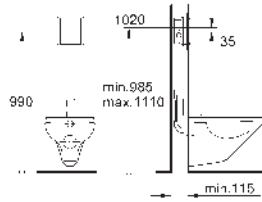

GROHE FLUXORES PARA WC

Referencia Color Precio (€)

37 153 000 Cromo 305,73

Fluxor para WC para empotrar, 3/4"
Llave de corte, 6 - 9 l ajustable
Presiones hidrodinámicas **1,2 - 5,0 bar**
Caja empotrable 200 x 95 x 210
Tubo de descarga de altura ajustable.
- **sin escudo/accionamiento** -
Silencioso, grupo acústico I