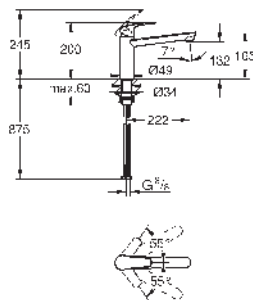

30 617 000 Cromo 249,48

Eurosmart
Monomando de fregadero 1/2"
Abatible (colocación frente ventana)
Caño a media altura
GROHE LongLife acabado duradero
GROHE SilkMove Cartucho de discos cerámicos de 35 mm
Limitador de temperatura integrado
Limitador de caudal ajustable
Caño giratorio de fundición
Giratorio 360°
Aísla los conductos de agua internos, sin plomo y sin níquel.
Con conexiones flexibles 3/8"
Set de fijación metálico
Caudal máximo a 3 bar: 11 l/min
Edición Profesional