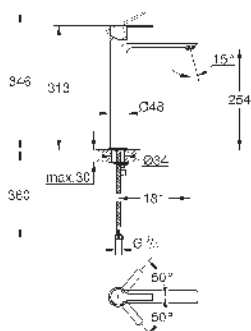

23 405 001	Cromo	414,61
23 405 DC1	Supersteel	580,47
23 405 AL1	Brushed hard graphite (Grafito cepillado)	663,39
23 405 2431	Negro mate	539,00

Lineare
Monomando de lavabo 1/2"
Tamaño XL
Palanca metálica
para lavabos tipo Bol de sobremueble
GROHE SilkMove Cartucho de discos cerámicos 28 mm
Limitador ecológico de temperatura
GROHE LongLife acabado duradero
Tecnología GROHE EcoJoy ahorro de agua con el máximo bienestar
Caudal máximo a 3 bar: 5 l/min
Mousseur SpeedClean
GROHE FastFixation Plus rápido sistema de instalación
Cuerpo liso
Con conexiones flexibles