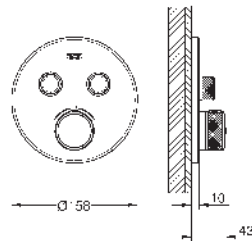

Parte empotrable no incluida

Caudal:

salida B = 24 l/min

salida C = 26 l/min

salida B+C = 29 l/min

29 507 KF0

Phantom Black

1.028,79

Idem, edición Profesional

35 604 000

95,55

Cuerpo empotrable universal. Edición Profesional