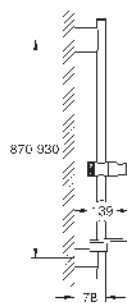

26 603 000

Cromo

144,59

26 603 DC0 ★

Supersteel

260,25

26 603 GL0

Cool sunrise (Oro brillo)

289,17

26 603 GN0 ★

Brushed cool sunrise (Oro cepillado)

318,08

26 603 DA0

Warm sunset (Cobre brillo)

289,17

26 603 DL0 ★

Brushed warm sunset (Cobre cepillado)

318,08

26 603 A00

Hard graphite (Grafito brillo)

289,17

26 603 AL0 ★

Brushed hard graphite (Grafito cepillado)

318,08

22 125 KFO

Phantom Black

202,41

Rainshower SmartActive

Barra de ducha de 90 cm

con soportes de pared metálicos

Con soporte deslizante articulado

GROHE FastFixation (distancia ajustable

para los soportes de fijación)

GROHE TileFix soportes de barra de ducha con profundidad ajustable

Jabonera **GROHE EasyReach**

GROHE LongLife acabado duradero