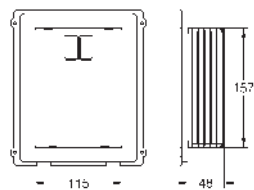

40 949 000

Cromo

32,56

Patrón de montaje para pulsadores pequeños

Para cisterna de 80 mm