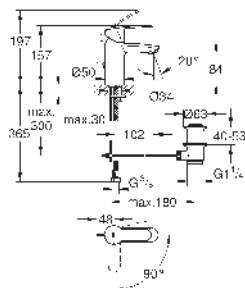

23 374 20E Cromo 177,65

Eurostyle Cosmopolitan
Monomando de lavabo 1/2"
Tamaño S
Palanca metálica
GROHE SilkMove Cartucho de discos cerámicos de 35 mm
EcoMode caudal de agua fría en la posición intermedia de la palanca para ahorro de energía.
Limitador de caudal ajustable
Limitador de temperatura
GROHE LongLife acabado duradero
Tecnología GROHE EcoJoy ahorro de agua con el máximo bienestar
Caudal máximo a 3 bar: 5 l/min
GROHE FastFixation rápido sistema de instalación
Vaciador automático
Con conexiones flexibles

23 373 20E Cromo 169,76
Idem, con cuerpo liso y apertura en agua fría