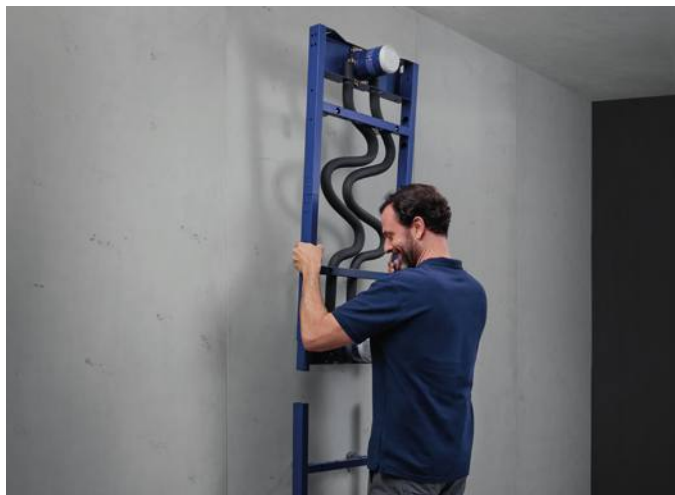

GROHE RAPIDO SHOWER FRAME

Esta solución todo en uno simplifica la instalación de duchas empotradas en solo unos sencillos pasos. Los componentes premontados, como las tuberías de agua mezclada y los elementos empotrados, complementados con una prueba de fugas realizada en fábrica, reducen considerablemente el tiempo de instalación. La versión Mono admite hasta dos funciones de ducha y es compatible con una amplia gama de mezcladores, termostatos y tecnología SmartControl de GROHE. Para configuraciones con cabezales de ducha con dos chorros, la versión Duo ofrece un conjunto ideal listo para instalar. Estos sistemas no solo simplifican la instalación, sino que también ofrecen una experiencia de ducha personalizada, combinando la comodidad con el rendimiento.

RÁPIDO

- Instalación en solo tres pasos
- Componentes premontados y tuberías de agua mixtas
- Preinstalación universal GROHE Rapido SmartBox ya instalada
- Ajuste flexible de la altura de la ducha fija