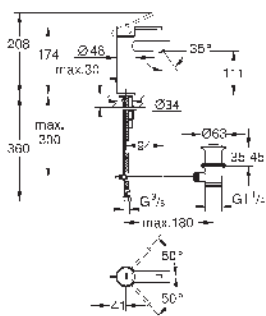

GROHE
ESSENCE

Referencia Color Precio (€)

24 175 001

Cromo

221,31

Essence
Monomando de lavabo 1/2"
Tamaño S
Palanca metálica
GROHE SilkMove Cartucho de discos cerámicos 28 mm
Limitador ecológico de temperatura
GROHE LongLife acabado duradero
Tecnología GROHE EcoJoy ahorro de agua con el máximo bienestar
Caudal máximo a 3 bar: 5 l/min
GROHE FastFixation Plus sistema de rápida instalación
Vaciador automático
Con conexiones flexibles
Edición Profesional
Sustituye al lavabo Essence 32 898 001

34 813 001

Cromo

214,11

Idem, con cuerpo liso