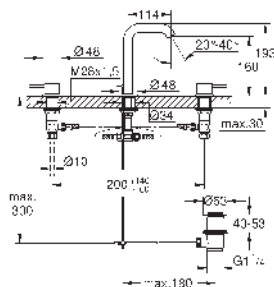

20 296 001	Cromo	361,64

Essence
Batería de lavabo 1/2"
Tamaño M
Montura cerámica 1/2", 90°
GROHE LongLife acabado duradero
Tecnología GROHE EcoJoy ahorro de agua con el máximo bienestar
Caudal máximo a 3 bar: 5 l/min
GROHE AquaGuide mousseur ajustable
Vaciador automático
Conexiones flexibles entre el cuerpo central y las llaves laterales
Rosca de conexión 1/2" x 10,5 mm