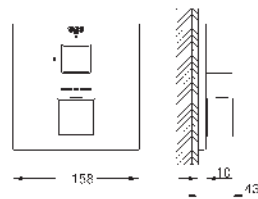

24 153 000 Cromo 655,87

Grohtherm Cube
Termostato para 1 salida con llave de corte
Necesario Cuerpo empotrado **GROHE Rapido SmartBox 35 604** o **Bastidor Shower Frame Mono 103 993 9990** o **Duo 103 994 9990** dependiendo de la ducha mural con 1 o 2 jets.
GROHE TurboStat Cartucho compacto con termoelemento de cera
GROHE LongLife acabado duradero
Florón metálico con GROHE FastFixation
Escudo de metal, con ajuste 6°
GROHE SafeStop Tope de seguridad a 38°C
GROHE SafeStop Plus limitador de temperatura opcional a 43°C ó 46°C incluido
Filtros colectores de suciedad
Válvulas anti-retorno
Válvula de cierre cerámica, 120°
Caudal:
Salida B = 27 l/min
Salida C = 30 l/min
Parte empotrable no incluida

35 604 000 95,55
Cuerpo empotrable universal. Edición Profesional