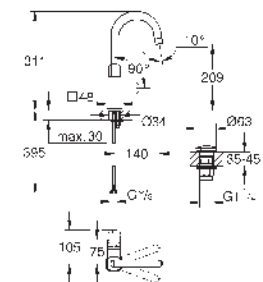

101771 000 0 Cromo 189,27
101771 243 0 Negro mate 246,04

GROHE Cubeo
Monomando de lavabo de 1/2"
Tamaño L
Instalación en un solo agujero
Palanca metálica
GROHE SilkMove Cartucho de discos cerámicos 28 mm
EcoMode caudal de agua fría en la posición intermedia de la palanca para ahorro de energía.
Limitador ecológico de temperatura
GROHE LongLife acabado duradero
Tecnología GROHE EcoJoy ahorro de agua con el máximo bienestar
Caudal máximo a 3 bar: 5 l/min
Caño tubular giratorio
GROHE FastFixation rápido sistema de instalación
Cuerpo liso con vaciador push-open 1 1/4"
Con conexiones flexibles
Edición Profesional
Disponible a partir del segundo trimestre 2026