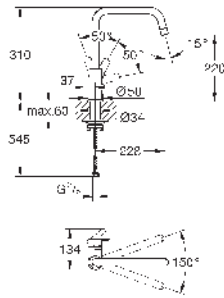

GROHE EUROSMART

Referencia Color Precio (€)

30 567 000 Cromo 209,08
30 567 2430 Negro mate 271,80

Eurosmart
Monomando de fregadero 1/2"
Caño alto
GROHE LongLife acabado duradero
GROHE SilkMove Cartucho de discos cerámicos 28 mm
Limitador de temperatura integrado
Aireador tipo «Mousseur»
Caño tubular giratorio
Caño giratorio 150°
Aísla los conductos de agua internos, sin plomo y sin níquel.
Con conexiones flexibles 3/8"
Set de fijación metálico
Caudal máximo a 3 bar: 10 l/min
Edición Profesional