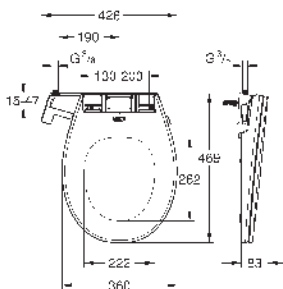

GROHE ASIENTO BIDÉ MANUAL

Referencia   Color   Precio (€)

39 648 SH0   Blanco alpino   352,53

Sanitarios Bau
Asiento bidé manual
Tapa y asiento para inodoro
2 brazos con cánula extraíble:
(1 para lavado posterior, 1 para ducha femenina)
Función de autolavado de las cánulas
No necesita electricidad
Asiento y tapa en Duroplast con caída amortiguada
Conexiones de agua de 3/8"
Incluye:
Placa de fijación
Presión 0.1 - 1 MPa (1 - 10 bar)
Cumple con
EN 1717