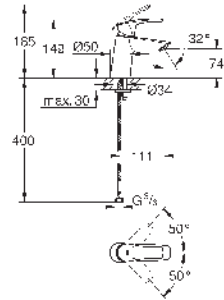

23 967 003 Cromo 107,73

Eurosmart
Monomando de lavabo 1/2"
Tamaño S
Cuerpo inclinado Angled
Palanca metálica
GROHE SilkMove Cartucho de discos cerámicos 28 mm
Limitador de caudal ajustable
Limitador ecológico de temperatura
GROHE LongLife acabado duradero
Tecnología GROHE EcoJoy ahorro de agua con el máximo bienestar
Caudal máximo a 3 bar: 5 l/min
Aísla los conductos de agua internos, sin plomo y sin níquel.
GROHE FastFixation rápido sistema de instalación
Con conexiones flexibles
Cuerpo liso
Edición Profesional