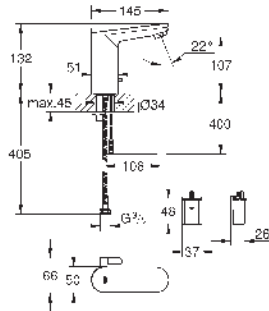

GROHE EUROSMART COSMOPOLITAN E

Referencia

Color

Precio (€)

36 327 002

Cromo

499,77

Eurosmart Cosmopolitan E

Mezclador de lavabo electrónico 1/2" Tamaño M con mezclador y limitador ajustable de temperatura

Con sensor infrarrojo para comunicación bidireccional para configuración, monitorización y mantenimiento.

Batería de litio 6V. tipo CR-P2

Vida útil de la batería: aprox. 7 años (150 usos al día)

Tecnología GROHE EcoJoy ahorro de agua con el máximo bienestar

Caudal máximo a 3 bar: 5 l/min

Con conexiones flexibles

Válvulas anti-retorno

Batería externa

Indicador luminoso de cambio de pila

Con 7 pre programas, Descarga automática

Desinfección térmica

Modo limpieza

Funciones adicionales y ajustes precisos

con el mando adicional 36 407 001

Nivel de sonoridad I conforme DIN4109

Tipo de protección IP 59

Sustituye Eurosmart Cosmo E 36 327 001

36 422 001

Cromo

631,09