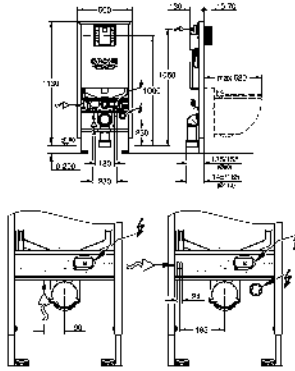

Incluye patrón de montaje para pulsadores pequeños 130 x 172 mm

Montaje en tabique con montantes

y/o delante de pared resistente.

Marco de acero con revestimiento anticorrosión

Para montaje en seco, completamente premontado

con conexiones rígidas

Ajuste rápido

Elementos de fijación

Homologado por TÜV

2 pernos con tuercas para colgar la taza

Accesorio de fijación para barras de apoyo

Distancia entre pernos 180 y 230 mm.

Codo de desagüe de PP Ø 90 mm

Profundidad ajustable

Reductor PP Ø 90/110 mm

Set de conexión desagüe

Cisterna GDX, 6 l, contiene las siguientes características:

Ajuste de fábrica a 6l. y 3l.

Válvula de descarga **neumática AV1** que ofrece

dos opciones: **Dual Flush** o **Descarga única.**

Entrada suministro de agua por la derecha, por detrás o superior

Silencioso, grupo acústico I

Aislada contra condensaciones

Conexión de suministro 1/2"

Llave de escuadra integrada

Tubo de descarga

Sin necesidad de herramientas para la instalación

de la alimentación

Montaje vertical

Incluye Flow Manager

La velocidad de descarga del agua puede modificarse fácilmente para evitar salpicaduras

Compatible con todos los modelos de inodoro Rimless

El caudal se regula sin necesidad de quitar la válvula

Para la instalación en la pared, solicite los anclajes 38 558 00M

(se venden por separado)

Para la instalación de pulsadores 156 x 197 mm necesario accesorio 66 791 000 (en venta por separado)