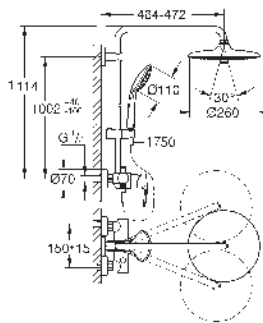

Monomando de ducha visto

con inversor

Dos opciones de ducha:

Ducha mural Euphoria 260 (26 457)

Tipos de chorro: Rain, SmartRain, Jet

con rótula incorporada

Ángulo de rotación de $\pm 15^\circ$

Teleducha **Euphoria 110 Masaje** (27 239)

Tipos de chorro: Rain, SmartRain, Masaje

Caudal máximo a 3 bars: 8.5 l/min

Elemento deslizante ajustable en altura

Flexo Silverflex de 1,75 m. 1/2" x 1/2" (28 388)

GROHE SilkMove Cartucho de

discos cerámicos 46 mm

GROHE DreamSpray distribución perfecta

del agua por todo el cabezal

GROHE LongLife acabado duradero

Tecnología GROHE EcoJoy ahorro de agua con el máximo bienestar

GROHE SprayDimmer, con

reductor de caudal

GROHE FastFixation soporte superior ajustable

Conducto interno del agua protegido para mayor durabilidad

Sistema antical **GROHE SpeedClean**

Sistema antitorsión „TwistStop“

Caudal mínimo 5l./min.

Edición Profesional