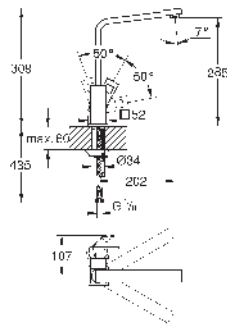

31 255 000 Cromo 358,71

Eurocube
Monomando de fregadero 1/2"
Caño alto
GROHE LongLife acabado duradero
GROHE SilkMove Cartucho de discos cerámicos 28 mm
Aireador tipo «Mousseur»
Caño giratorio de fundición 90°
Con conexiones flexibles
Caudal máximo a 3 bar: 9.5 l/min