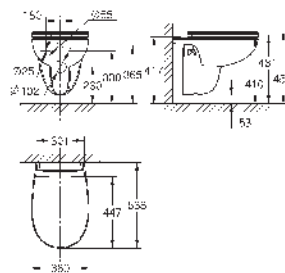

112949 SH0 0 Blanco alpino 265,81

Sanitarios Bau
Conjunto inodoro suspendido
Compuesto por:
Inodoro suspendido Bau Ceramic (112 948 SH00)
Para cisterna empotrada
Salida horizontal
Rimless
Compatible con descarga de 6 L / 3 L (Clase 1 - EN 997)
Porcelana sanitaria
Asiento y tapa Bau Ceramic (112 946 SH00)
Caída amortiguada
Sistema de fácil extracción
Desmontable
Material: Duroplast
Incluye set de fijación