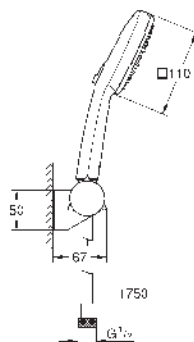

27 584 003

Cromo

64,73

Tempesta Cube 110
Conjunto de ducha con soporte 3 chorros (Rain, Jet, Massage)

Compuesto por:

Teleducha Tempesta Cube 110 (27 574)

Soporte articulado (27 595)

Flexo «Relexaflex» de 1,75 m (28 154)

Tecnología GROHE EcoJoy ahorro de agua con el máximo bienestar

GROHE SmartSwitch - fácil rotación del botón

circular para seleccionar el chorro deseado

GROHE DreamSpray distribución perfecta

del agua por todo el cabezal

GROHE LongLife acabado duradero

Sistema antical **GROHE SpeedClean**

Conducto interno del agua protegido

para mayor durabilidad y evitar quemaduras

Aro protector de silicona con tecnología ShockProof

Caudal máximo a 3 bars: 7,4 l/min

Edición Profesional