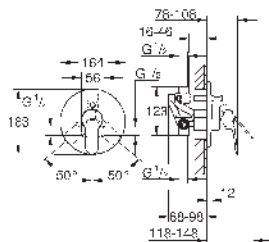

GROHE BAUEDGE LIMITED EDITION

Referencia   Color   Precio (€)

29 079 000   Cromo   152,57

BauEdge
Monomando para baño
y ducha 1/2"
para empotrar

Parte empotrable incluida
Cuerpo empotrado 33 963 001

Palanca metálica

GROHE Cartucho de discos cerámicos SmoothControl de 46 mm

Limitador de caudal ajustable

Inversor automático: baño/ducha

Limitador de temperatura opcional 46 375 000