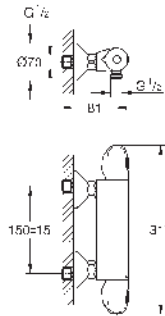

GROHE GROHTHERM 1000

Referencia Color Precio (€)

34 814 003 Cromo 274,61
34 814 2433 Negro mate 357,00

Grohtherm 1000
Termostato de ducha 1/2"
GROHE CoolTouch Aislamiento térmico
Mandos ergonómicos con tecnología GROHE MetalGrip
GROHE SafeStop Tope de seguridad a 38°C
GROHE SafeStop Plus limitador de temperatura opcional a 43°C incluido
GROHE TurboStat Cartucho compacto con termoelemento de cera
Mando graduado con GROHE EcoButton, limitador ecológico de caudal
Toma inferior para flexo G 1/2"
Válvulas anti-retorno
Filtros colectores de suciedad
Racores en S
Tecnología GROHE EcoJoy ahorro de agua con el máximo bienestar
Edición Profesional

34 816 003 Cromo 350,71
34 816 2433 Negro mate 455,92