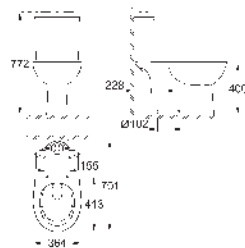

39 429 000 Blanco alpino 180,25

Sanitarios Bau
Inodoro a suelo para tanque bajo
Rimless
Salida vertical
Incluye set de fijación
La cisterna se debe pedir por separado
Porcelana sanitaria
Compatible con asiento y tapa 39 492 000 (estándar), 39 493 000 (caída amortiguada) y 39 923 000 (tapa fina amortiguada)

4 12