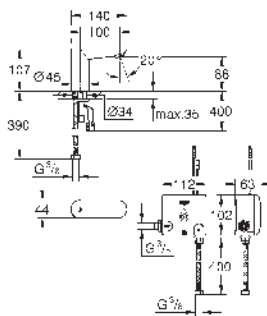

Nivel de sonoridad I conforme DIN4109

Tipo de protección IP 59K

36 384 000

Cromo

868,83

Euroeco Cosmopolitan E Powerbox

Grifo de lavabo 1/2"

Infrarrojo electrónico