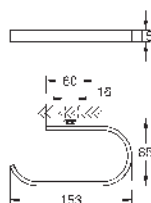

41 068 000	Cromo	71,93
41 068 DC0	Supersteel	100,71
41 068 GL0	Cool sunrise (Oro brillo)	107,91
41 068 GN0	Brushed cool sunrise (Oro cepillado)	115,11
41 068 DA0	Warm sunset (Cobre brillo)	107,91
41 068 DL0	Brushed warm sunset (Cobre cepillado)	115,11
41 068 A00	Hard graphite (Grafito brillo)	107,91
41 068 AL0	Brushed hard graphite (Grafito cepillado)	115,11

Selection
Portarrollos
sin tapa
Material: metal
Montaje mural
Fijación oculta
GROHE LongLife acabado duradero

41 220 KF0	Phantom Black	100,71
Idem, edición Profesional