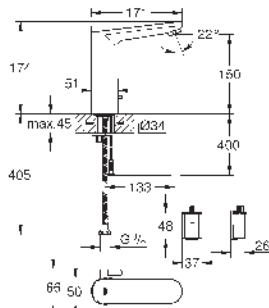

Eurosmart Cosmopolitan E

Mezclador de lavabo electrónico 1/2" Tamaño L

con mezclador y limitador ajustable de temperatura

Con sensor infrarrojo para comunicación bidireccional para configuración, monitorización y mantenimiento.

Batería de litio 6V. tipo CR-P2

Vida útil de la batería: aprox. 7 años (150 usos al día)

GROHE LongLife acabado duradero

Tecnología GROHE EcoJoy ahorro de agua con el máximo bienestar

Caudal máximo a 3 bar: 5 l/min

Con conexiones flexibles

Válvulas anti-retorno

Batería externa

Sistema de rápida instalación

Indicador luminoso de cambio de pila

Con 7 pre programas

Descarga automática

Desinfección térmica

Modo limpieza

Funciones adicionales y ajustes precisos

con el mando adicional 36 407 001

Nivel de sonoridad I conforme DIN4109

Tipo de protección IP 59

Sustituye Eurosmart Cosmo E 36 422 000

36 325 002

Cromo

531,76