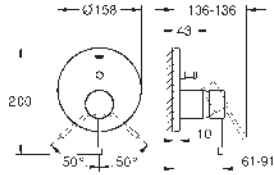

GROHE ESSENCE

Referencia Color Precio (€)

Referencia	Color	Precio (€)
24 167 001	Cromo	249,85
24 167 DC1 ★	Supersteel	349,80
24 167 GL1	Cool sunrise (Oro brillo)	374,77
24 167 GN1 ★	Brushed cool sunrise (Oro cepillado)	399,76
24 167 DA1	Warm sunset (Cobre brillo)	374,77
24 167 DL1 ★	Brushed warm sunset (Cobre cepillado)	399,76
24 167 A01	Hard graphite (Grafito brillo)	374,77
24 167 AL1 ★	Brushed hard graphite (Grafito cepillado)	399,76
24 167 KF1	Phantom Black	349,80

Essence
Monomando con inversor de 2 vías.
Sólo parte exterior
GROHE Rapido SmartBox (35 604)
GROHE SilkMove Cartucho de discos cerámicos 46 mm
GROHE LongLife acabado duradero
Florón metálico con GROHE FastFixation
Escudo de metal, con ajuste 6°
Palanca metálica
Inversor automático de 2 vías
Caudal a 3 bar:
Salida B = 27 l/min, Salida C = 27 l/min
Parte empotrable no incluida
Edición Profesional
Sustituye al monomando empotrado de 2 salidas Essence 24 058 xx1

35 604 000 95,55
Cuerpo empotrable universal. Edición Profesional