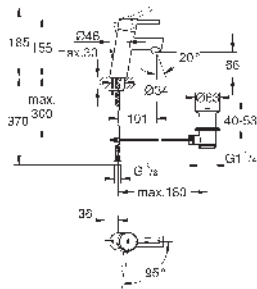

23 380 10E Cromo 185,92

Concetto
Monomando de lavabo 1/2"
Tamaño S
Palanca metálica
GROHE SilkMove Cartucho de discos cerámicos 28 mm
EcoMode caudal de agua fría en la posición intermedia de la palanca para ahorro de energía.
Limitador ecológico de temperatura
GROHE LongLife acabado duradero
Tecnología GROHE EcoJoy ahorro de agua con el máximo bienestar
Caudal máximo a 3 bar: 5 l/min
GROHE FastFixation rápido sistema de instalación
Vaciador automático
Con conexiones flexibles