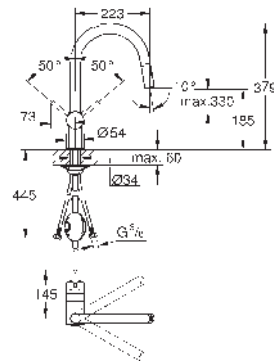

GROHE MINTA TOUCH / MINTA

Referencia Color Precio (€)

32 321 002	Cromo	298,44
32 321 DC2	Supersteel	387,97
32 321 GN2	Brushed cool sunrise (Oro cepillado)	447,65
32 321 DL2	Brushed warm sunset (Cobre cepillado)	447,65
32 321 AL2	Brushed hard graphite (Grafito cepillado)	447,65

Minta
Monomando de fregadero 1/2"
Caño en C
GROHE LongLife acabado duradero
GROHE SilkMove Cartucho de discos cerámicos 46 mm
Easy Docking Function garantiza un suave retorno del flexo a la posición inicial
Caño extraíble para mayor flexibilidad
Doble chorro
Limitador de caudal ajustable
Caño tubular giratorio
Giratorio 360
Válvula anti-retorno
Con conexiones flexibles
Sistema de rápida instalación
Caudal máximo a 3 bar: 9 l/min