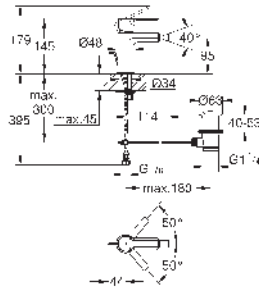

33 848 001	Cromo	323,92
33 848 DC1	Supersteel	453,49
33 848 AL1	Brushed hard graphite (Grafito cepillado)	518,27
33 848 2431	Negro mate	421,11

Lineare
Monomando de bidé 1/2"
Tamaño S

Palanca metálica
GROHE SilkMove Cartucho de discos cerámicos 28 mm
Limitador ecológico de temperatura
Tecnología GROHE EcoJoy ahorro de agua con el máximo bienestar
Caudal máximo a 3 bar: 5 l/min
GROHE FastFixation Plus sistema de rápida instalación
Rótula orientable
Vaciador automático
Con conexiones flexibles