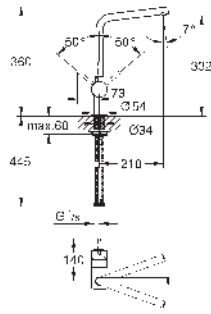

GROHE MINTA TOUCH / MINTA

Referencia Color Precio (€)

31 375 000	Cromo	257,19
31 375 DC0	Supersteel	334,35
31 375 GN0	Brushed cool sunrise (Oro cepillado)	385,79
31 375 DL0	Brushed warm sunset (Cobre cepillado)	385,79
31 375 AL0	Brushed hard graphite (Grafito cepillado)	385,79

Minta

Monomando de fregadero 1/2"

Caño en L

GROHE LongLife acabado duradero

GROHE SilkMove Cartucho de discos cerámicos 46 mm

Limitador de caudal ajustable

Caño tubular giratorio

Ángulo de giro 0°/150°/360°

Con conexiones flexibles

Válvula anti-retorno

Caudal máximo a 3 bar: 11.5 l/min