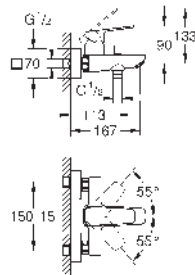

GROHE Cubeo
Monomando para baño y ducha 1/2"
Montaje mural
Palanca metálica
GROHE SilkMove Cartucho de discos cerámicos de 35 mm
Limitador de caudal ajustable
Limitador ecológico de temperatura
GROHE LongLife acabado duradero
Inversor automático: baño/ducha
Toma inferior para flexo G 1/2" con válvula anti-retorno incorporada
Caño con mousseur integrado
Racores en S
Rosetón mural
Válvula anti-retorno