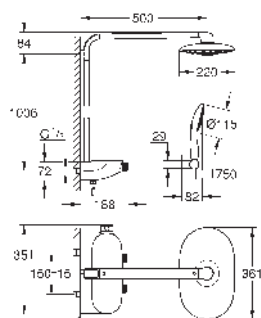

GROHE RAINSHOWER SYSTEM SMARTCONTROL 310

Referencia

Color

Precio (€)

26 250 000

Cromo

2.061,24

Rainshower System SmartControl Duo 360

Sistema de ducha con termostato incorporado

Compuesto por:

Brazo de ducha de 500 mm

Termostato SmartControl

Dos opciones de ducha:

Ducha mural Rainshower Duo 360, cabezal cromado

Tipos de chorro: GROHE PureRain ó GROHE Rain O2 spray* y Trio Massage

Teleducha Power&Soul Ø 115 mm, cabezal blanco (27 671)

Soporte (27 055)

Flexo Silverflex de 1,75 m. 1/2" x 1/2" (28 388)

Caudal mínimo 10 l./ min.

GROHE DreamSpray distribución perfecta del agua por todo el cabezal

GROHE CoolTouch Aislamiento térmico

GROHE TurboStat Cartucho compacto con termoelemento de cera

Tecnología GROHE EcoJoy ahorro de agua con el máximo bienestar

GROHE SafeStop Tope de seguridad a 38°C

GROHE SafeStop Plus limitador de temperatura opcional a 43°C incluido

GROHE SmartControl con botones metálicos encastados. Pulse el botón para encender y apagar el chorro de agua y gírelo para ajustar el caudal **GROHE**

EcoJoy

GROHE EasyReach bandeja

* Seleccionar el tipo de chorro mural en la instalación, viene prefijado de fábrica con chorro: GROHE PureRain

26 361 000

Cromo

1.866,77