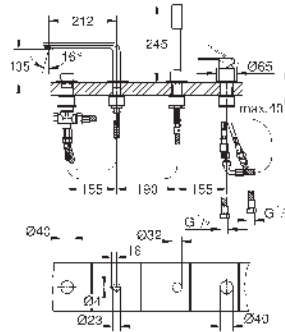

salida B = 27 l/min

salida C = 27 l/min

Parte empotrable no incluida

35 604 000

Cuerpo empotrable universal. Edición Profesional

95,55

19 577 001	Cromo	1.154,64
19 577 DC1	Supersteel	1.616,49
19 577 AL1	Brushed hard graphite (Grafito cepillado)	1.847,41