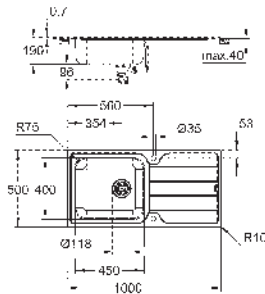

31 572 SD1

Acero inox

382,37

K500

Fregadero de acero inoxidable con escurridor

Modelo: K500 60-S 100/50 1.5 rev

Tipo de montaje: sobre encimera

Material: acero inoxidable AISI 304 (V2A)

Espesor del material: 0.7 mm

GROHE LongLife acabado duradero

Acabado satinado

GROHE Whisper amortiguador de ruido

Tamaño mín. mueble: 600 mm

Dimensiones: 1000 x 500 mm

1 cubeta: 340 x 420 x 185 mm

0.5 cubeta: 170 x 320 x 125 mm

Radio exterior: R6; radio interior de la cubeta: R65

GROHE FastFixation rápido sistema de instalación

Reversible

Medida corte encimera (instalación sobreencimera): 990 x 490 mm

Válvula automática

Incluye: set de desagüe, cestillo y set de montaje

Desagüe automático de diseño enrasado opcional (40 986 SD0)