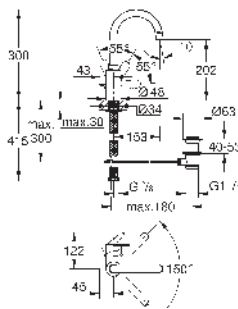

23 043 003 Cromo 248,60

Eurostyle Cosmopolitan
Monomando de lavabo de 1/2"
Tamaño L
Palanca metálica
Fijación de palanca oculta
GROHE SilkMove Cartucho de discos cerámicos de 35 mm
Limitador de caudal ajustable
GROHE LongLife acabado duradero
Aísla los conductos de agua internos, sin plomo y sin níquel.
GROHE FastFixation rápido sistema de instalación
Aireador tipo «Mousseur»
Caño tubular giratorio con limitador ecológico de caudal
Vaciador automático
Con conexiones flexibles