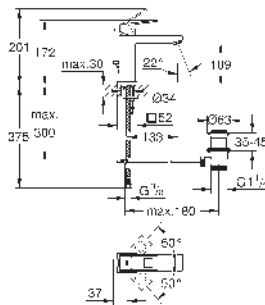

23 445 000 Cromo 307,13

Eurocube
Monomando de lavabo 1/2"
Tamaño M
Palanca metálica
GROHE SilkMove Cartucho de discos cerámicos 28 mm
Limitador ecológico de temperatura
GROHE LongLife acabado duradero
Tecnología GROHE EcoJoy ahorro de agua con el máximo bienestar
Caudal máximo a 3 bar: 5 l/min
Mousseur **SpeedClean**
GROHE FastFixation Plus sistema de rápida instalación
Vaciador automático
Con conexiones flexibles

23 446 000 Cromo 299,57

Idem, con cuerpo liso