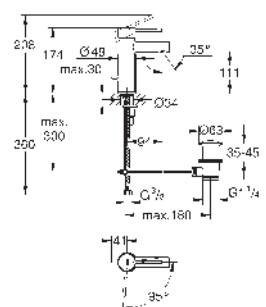

24 183 001

Cromo

221,31

Essence
Monomando de lavabo 1/2"
Tamaño S
Palanca metálica
GROHE SilkMove Cartucho de discos cerámicos 28 mm
EcoMode caudal de agua fría en la posición intermedia de la palanca para ahorro de energía.
Limitador ecológico de temperatura
GROHE LongLife acabado duradero
Tecnología GROHE EcoJoy ahorro de agua con el máximo bienestar
Caudal máximo a 3 bar: 5 l/min
GROHE FastFixation Plus sistema de rápida instalación
Vaciador automático
Con conexiones flexibles
Edición Profesional
Sustituye al lavabo Essence 23 379 001

24 173 001

Cromo

259,08

24 173 DC1 ★

Supersteel

362,72

24 173 GL1

Cool sunrise (Oro brillo)

388,63

24 173 GN1 ★

Brushed cool sunrise (Oro cepillado)

414,53

24 173 DA1

Warm sunset (Cobre brillo)

388,63

24 173 DL1 ★

Brushed warm sunset (Cobre cepillado)

414,53

24 173 A01

Hard graphite (Grafito brillo)

388,63

24 173 AL1 ★

Brushed hard graphite (Grafito cepillado)

414,53