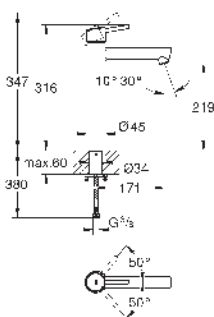

23 920 001 Cromo 301,21

Concetto
Monomando de lavabo 1/2"
Tamaño XL
Palanca metálica
para lavabos tipo Bol de sobremueble
GROHE SilkMove Cartucho de discos cerámicos 28 mm
Limitador ecológico de temperatura
GROHE LongLife acabado duradero
Tecnología GROHE EcoJoy ahorro de agua con el máximo bienestar
Caudal máximo a 3 bar: 5 l/min
GROHE AquaGuide mousseur ajustable
Sistema de rápida instalación
Cuerpo liso
Con conexiones flexibles