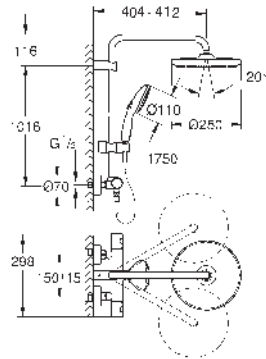

GROHE TEMPESTA SYSTEM 250

Referencia

Color

Precio (€)

26 670 001

Cromo

545,37

Tempesta System 250
Sistema de ducha
con termostato incorporado
Compuesto por:

Brazo para ducha mural de **390 mm**
orientable a 45°
Termostato visto con función Aquadimmer
Dos opciones de ducha:
Ducha mural Tempesta 250 (26 666)
Chorro Lluvia

Cabezal con parte posterior en blanco

con rótula incorporada
Ángulo de rotación $\pm 10^\circ$
Teleducha Tempesta 110 (27 597)
2 chorros: Rain, Jet

Elemento deslizante ajustable en altura
Flexo de 1,75 m 1/2" x 1/2" (28 410)
Caudal máx. (a 3 bar): 7,3 l/min

Tecnología GROHE EcoJoy ahorro de agua con el máximo bienestar

GROHE TurboStat Cartucho compacto
con termoelemento de cera

GROHE SafeStop Tope de seguridad a 38°C

GROHE SafeStop Plus limitador de
temperatura opcional a 43°C incluido

GROHE SmartSwitch - fácil rotación del botón
circular para seleccionar el chorro deseado

GROHE DreamSpray distribución perfecta
del agua por todo el cabezal

Aro protector de silicona con tecnología ShockProof

GROHE LongLife acabado duradero

Sistema antical **GROHE SpeedClean**

Conducto interno del agua protegido para mayor durabilidad

Sistema antitorsión „**TwistStop**”

Caudal mínimo 5l./min.

Accesorio opcional: Bandeja GROHE EasyReach (26 362)

Edición Profesional

26 670 2431

Negro mate

708,99

Idem, edición Profesional

26 811 001

Cromo

465,35