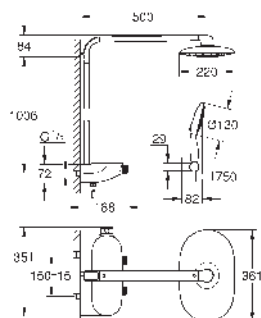

Rainshower System SmartControl Mono 360

Sistema de ducha con termostato incorporado

Brazo de ducha de 500 mm

Termostato SmartControl

Dos opciones de ducha:

Ducha mural Rainshower Mono 360, cabezal cromado

Tipo de chorro: GROHE PureRain ó GROHE Rain O2 spray*

Teleducha Power&Soul 130, cabezal blanco (27 673)

Soporte (27 055)

Flexo Silverflex de 1,75 m. 1/2" x 1/2" (28 388)

Caudal mínimo 10 l./ min.

GROHE DreamSpray distribución perfecta del agua por todo el cabezal

GROHE LongLife acabado duradero

GROHE CoolTouch Aislamiento térmico

GROHE TurboStat Cartucho compacto con termoelemento de cera

Tecnología GROHE EcoJoy ahorro de agua con el máximo bienestar

GROHE SafeStop Tope de seguridad a 38°C

GROHE SafeStop Plus limitador de temperatura opcional a 43°C incluido

GROHE SmartControl con botones metálicos encastados. Pulse el botón para encender y apagar el chorro de agua y gírelo para ajustar el caudal **GROHE**

EcoJoy

GROHE EasyReach bandeja

Sistema antical **GROHE SpeedClean**

* Seleccionar el tipo de chorro mural en la instalación, viene prefijado de fábrica con chorro: GROHE PureRain