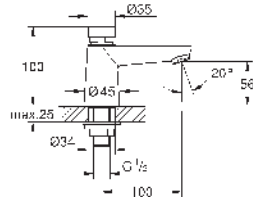

GROHE EUROECO COSMOPOLITAN T

Referencia Color Precio (€)

36 265 000 Cromo 157,12

Euroeco Cosmopolitan T
Grifo de lavabo 1/2"
Temporizado
Índices azul y rojo
Tecnología GROHE EcoJoy ahorro de agua con el máximo bienestar
Caudal máximo a 3 bar: 5 l/min
3 ajustes de tiempo de salida del agua:
corto - medio- largo (prefijado de fábrica: corto),
aprox.7, 15, 30 seg (dependiendo de la presión)