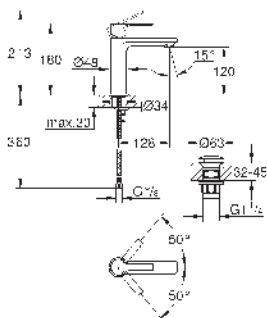

GROHE LINEARE

Acabado 2431 Negro Mate disponible a partir del segundo trimestre 2026

Referencia Color Precio (€)

23 106 001	Cromo	278,35
23 106 DC1	Supersteel	389,68
23 106 AL1	Brushed hard graphite (Grafito cepillado)	445,35
23 106 2431	Negro mate	361,85

Lineare
Monomando de lavabo 1/2"
Tamaño S
Palanca metálica
GROHE SilkMove Cartucho de discos cerámicos 28 mm
Limitador ecológico de temperatura
Tecnología GROHE EcoJoy ahorro de agua con el máximo bienestar
Caudal máximo a 3 bar: 5 l/min
Mousseur SpeedClean
GROHE FastFixation Plus sistema de rápida instalación
Cuerpo liso con vaciador push-open 1 1/4"
Con conexiones flexibles