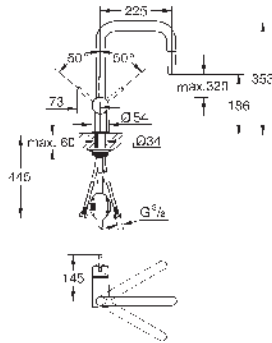

32 322 002	Cromo	298,44
32 322 DC2	Supersteel	387,97
32 322 DL2	Brushed warm sunset (Cobre cepillado)	447,65
32 322 AL2	Brushed hard graphite (Grafito cepillado)	447,65

Minta
Monomando de fregadero 1/2"
Caño en U
GROHE LongLife acabado duradero
GROHE SilkMove Cartucho de discos cerámicos 46 mm
Easy Docking Function garantiza un suave retorno del flexo a la posición inicial
Caño extraíble para mayor flexibilidad
Doble chorro
Retorno automático del chorro de agua a chorro laminar
Limitador de caudal ajustable
Caño tubular giratorio
Giratorio 360
Válvula anti-retorno
Con conexiones flexibles
Sistema de rápida instalación
Caudal máximo a 3 bar: 9 l/min