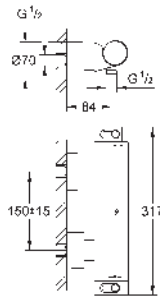

GROHE GROHTHERM 2000

Referencia Color Precio (€)

34 169 001 Cromo 360,15

Grohtherm 2000
Termostato de ducha 1/2"
100% GROHE CoolTouch incorpora excéntricas aisladas con embellecedor y junta de estanqueidad.
GROHE Aqua Paddle mandos ergonómicos
GROHE SafeStop Tope de seguridad a 38°C
GROHE SafeStop Plus limitador de temperatura opcional a 43°C incluido
GROHE TurboStat Cartucho compacto con termoelemento de cera
Mando graduado con **GROHE EcoButton**, limitador ecológico de caudal
Toma inferior para flexo G 1/2"
Válvulas anti-retorno
Filtros colectores de suciedad
Mejora opcional: Bandeja GROHE EasyReach (18 608 001)
Tecnología GROHE EcoJoy ahorro de agua con el máximo bienestar

34 464 001 Cromo 496,45