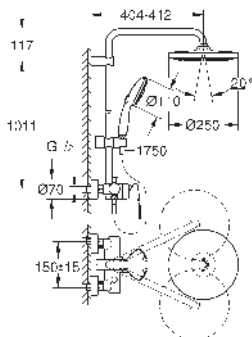

Tempesta System 250

Sistema de ducha con monomando

Compuesto por:

Brazo para ducha mural de 390 mm orientable a 45°

Monomando de ducha visto

con inversor

Dos opciones de ducha:

Ducha mural Tempesta 250 (26 666)

Chorro Lluvia

Cabezal con parte posterior en blanco

con rótula incorporada

Ángulo de rotación ± 10°

Teleducha Tempesta 110 (27 597)

2 chorros: Rain, Jet

Elemento deslizante ajustable en altura

Flexo de 1,75 m 1/2" x 1/2" (28 410)

Caudal máx. (a 3 bar): 7,3 l/min

Tecnología GROHE EcoJoy ahorro de agua con el máximo bienestar

GROHE SilkMove Cartucho de

discos cerámicos 46 mm

GROHE SmartSwitch - fácil rotación del botón

circular para seleccionar el chorro deseado

GROHE DreamSpray distribución perfecta

del agua por todo el cabezal

Aro protector de silicona con tecnología ShockProof

GROHE LongLife acabado duradero

Sistema antical **GROHE SpeedClean**

Conducto interno del agua protegido para mayor durabilidad

Sistema antitorsión „TwistStop“

Caudal mínimo 5l./min.

Edición Profesional

26 673 2431

Negro mate

651,16

Idem, en acabado negro mate

Disponibile a partir del segundo trimestre 2026

DUCHAS