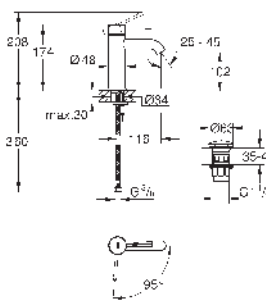

24 179 001	Cromo	221,31
------------	-------	--------

EcoMode

Essence

Monomando de lavabo 1/2"

Tamaño S

Palanca metálica

GROHE SilkMove Cartucho de discos cerámicos 28 mm

EcoMode caudal de agua fría en la posición intermedia de la palanca para ahorro de energía.