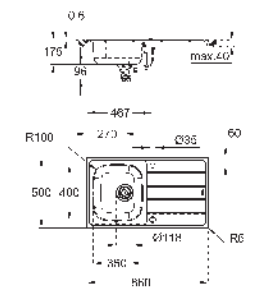

GROHE FREGADEROS DE ACERO INOXIDABLE

Referencia

Color

Precio (€)

31 588 SD1

Acero inox

400,08

K500

Fregadero de acero inoxidable con escurridor

Modelo: K500 80-S 116/50 2.0 rev

Tipo de montaje: sobre encimera

Material: acero inoxidable AISI 304 (V2A)

Espesor del material: 0.7 mm

GROHE LongLife acabado duradero

Acabado satinado

GROHE Whisper amortiguador de ruido

Tamaño mín. mueble: 800 mm

Dimensiones: 1160 x 500 mm

1 cubeta: 340 x 420 x 185 mm

2 cubeta: 340 x 420 x 185 mm

Radio exterior: R6; radio interior de la cubeta: R90

GROHE FastFixation rápido sistema de instalación

Reversible

Medida corte encimera (sobre encimera): 1140 x 480 mm

Válvula automática

Incluye: desagüe automático, sifón, cestillo y set de montaje

Desagüe automático de diseño enrasado opcional (40 986 SD0)

31 564 SD1

Acero inox

283,15

K200

Fregadero de acero inoxidable con escurridor

Modelo: K200 60-S 96,5/50 1.5 rev

Tipo de montaje: sobre encimera

Material: acero inoxidable AISI 304 (V2A)

Espesor del material: 0.7 mm (± 0.1 mm)

GROHE LongLife acabado duradero

Acabado satinado

GROHE Whisper amortiguador de ruido

Tamaño mín. mueble: 600 mm

Dimensiones: 965 x 500 mm

1 cubeta: 346 x 396 x 150 mm

1 cubeta: 170 x 320 x 80 mm

Radio exterior: R10; radio interior de la cubeta: R100

GROHE FastFixation rápido sistema de instalación

Reversible

Medida corte encimera: 941 x 476 mm

Válvula automática

Incluye: desagüe automático, sifón, cestillo y set de montaje

Desagüe automático de diseño enrasado opcional (40 986 SD0)

31 562 SD1

Acero inox

283,15

Bau

Conjunto de fregadero y grifo de cocina

Compuesto por:

K200 fregadero acero inoxidable con escurridor (31 552 SD1)

Tipo de montaje: sobre encimera

Monomando de fregadero Bau Edge (31 367 001)

Caño alto

GROHE LongLife acabado duradero