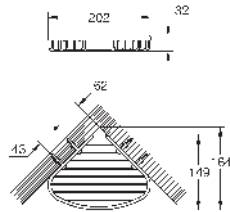

GROHE BAUCOSMOPOLITAN

Referencia   Color   Precio (€)

40 664 001   Cromo   76,85

BauCosmopolitan
Bandeja jabonera
Material: metal
para instalación en esquina
pequeña
Adecuado para atornillar (incluidos tornillos y tacos)