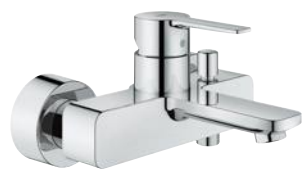

GROHE LINEARE

Acabado 2431 Negro Mate disponible
a partir del segundo trimestre 2026

Referencia	Color	Precio (€)
33 849 001	Cromo	425,72
33 849 DC1	Supersteel	596,01
33 849 AL1	Brushed hard graphite (Grafito cepillado)	681,16

Lineare

Monomando para baño y ducha 1/2"

Montaje mural

Palanca metálica

GROHE SilkMove Cartucho de
discos cerámicos de 35 mm

Limitador ecológico de temperatura

GROHE LongLife acabado duradero

Inversor automático: baño/ducha

Aireador tipo «Mousseur»

1 salida a ducha G 1/2"

Válvula anti-retorno

Racores en S

Válvula anti-retorno

Instalación con columnas sobre encimera

opcional con uniones 12 030 000

24 063 001	Cromo	250,36
24 063 DC1	Supersteel	350,51
24 063 AL1	Brushed hard graphite (Grafito cepillado)	400,57

Lineare

Monomando de ducha 1/2"

Necesario Cuerpo empotrado **GROHE Rapido SmartBox 35 604 o Bastidor Shower Frame Mono 103 993 9990 o Duo 103 994 9990** dependiendo de la ducha mural con 1 o 2 jets.

GROHE SilkMove Cartucho de
discos cerámicos 46 mm

GROHE LongLife acabado duradero

Florón metálico con GROHE FastFixation

Escudo de metal, con ajuste 6°