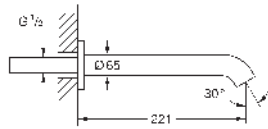

GROHE ESSENCE

Referencia Color Precio (€)

13 449 001	Cromo	167,97
13 449 DC1	Supersteel	235,16
13 449 GL1	Cool sunrise (Oro brillo)	251,96
13 449 GN1	Brushed cool sunrise (Oro cepillado)	268,76
13 449 DA1	Warm sunset (Cobre brillo)	251,96
13 449 DL1	Brushed warm sunset (Cobre cepillado)	268,76
13 449 A01	Hard graphite (Grafito brillo)	251,96
13 449 AL1	Brushed hard graphite (Grafito cepillado)	268,76

Essece
Caño de bañera
Montaje mural
Aireador tipo «Mousseur»
Conexión rosca macho 1/2"
GROHE LongLife acabado duradero
Longitud 221 mm