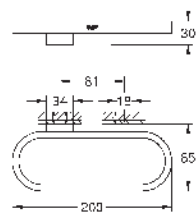

41 035 000	Cromo	100,71
41 035 DC0	Supersteel	141,00
41 035 GL0	Cool sunrise (Oro brillo)	151,07
41 035 GN0	Brushed cool sunrise (Oro cepillado)	161,15
41 035 DA0	Warm sunset (Cobre brillo)	151,07
41 035 DL0	Brushed warm sunset (Cobre cepillado)	161,15
41 035 A00	Hard graphite (Grafito brillo)	151,07
41 035 AL0	Brushed hard graphite (Grafito cepillado)	161,15

Selection

Argolla / Soporte bandeja

Material: metal

También soporte para jabonera (41 036) y para bandeja de ducha (41 037)

Longitud 200 mm

Fijación oculta

GROHE LongLife acabado duradero