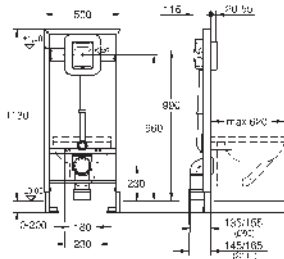

Rapid SL

Módulo para WC con fluxor, altura de instalación 1.13 m.

Fluxor 6 - 9 l

para pulsador mecánico/ electrónico

Montaje en tabique con montantes
y/o delante de pared resistente.

Para montaje en seco, completamente premontado

2 pernos con tuercas para colgar la taza

Distancia entre pernos 180 y 230 mm.

Codo de desagüe de PP Ø 90 mm

Reductor PP Ø 90/110 mm

Accionamiento manual / electrónico

Ajustable

Llave de corte

Para la instalación en la pared, solicite los anclajes 38 558 00M

(se venden por separado)

38 558 00M

Cromo

19,21