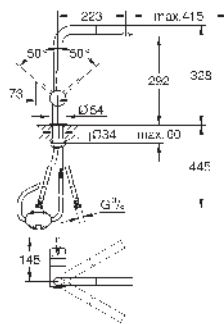

32 168 000	Cromo	288,17
32 168 DC0	Supersteel	374,63

Minta
Monomando de fregadero 1/2"
Caño en L
GROHE LongLife acabado duradero
GROHE SilkMove Cartucho de discos cerámicos 46 mm
Caño extraíble para mayor flexibilidad
Limitador de caudal ajustable
Caño tubular giratorio
Giratorio 360
Incorpora válvula anti-retorno
Con conexiones flexibles
Sistema de rápida instalación
Caudal máximo a 3 bar: 10 l/min