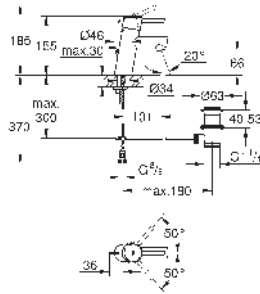

GROHE CONCETTO

Referencia Color Precio (€)

32 204 10E Cromo 185,92

Concetto
Monomando de lavabo 1/2"
Tamaño S
GROHE SilkMove Cartucho de discos cerámicos 28 mm
Limitador de temperatura
GROHE LongLife acabado duradero
Tecnología GROHE EcoJoy ahorro de agua con el máximo bienestar
Caudal máximo a 3 bar: 5 l/min
Mousseur **SpeedClean**
GROHE FastFixation rápido sistema de instalación
Vaciador automático
Con conexiones flexibles