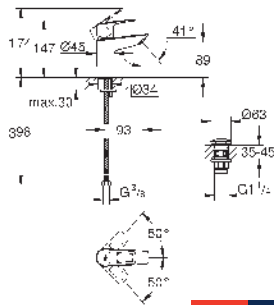

23 878 001 Cromo 100,04

BauLoop
Monomando de lavabo 1/2"
Tamaño S
Palanca metálica
GROHE Cartucho de discos cerámicos SmoothControl de 28 mm
Limitador ecológico de temperatura
GROHE LongLife acabado duradero
Aísla los conductos de agua internos, sin plomo y sin níquel.
Tecnología GROHE EcoJoy ahorro de agua con el máximo bienestar
Caudal máximo a 3 bar: 5 l/min
Sistema de rápida instalación
Cuerpo liso con vaciador push open 1 1/4"
Con conexiones flexibles
Edición Profesional

23 337 001 Cromo 93,24

Idem, cuerpo liso