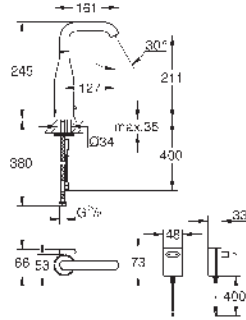

GROHE ESSENCE E

Referencia Color Precio (€)

36 444 000 Cromo 836,20

Essence E

Mezclador de lavabo electrónico 1/2" Tamaño M con mezclador y limitador ajustable de temperatura

Con sensor infrarrojo para comunicación bidireccional para configuración, monitorización y mantenimiento.

Transformador con tensión de conexión 100-230 V AC, 50-60 Hz, 6 V DC

GROHE LongLife acabado duradero
Caño giratorio ajustable a 0° / 150° / 360°

Tecnología GROHE EcoJoy ahorro de agua con el máximo bienestar

Caudal máximo a 3 bar: 5 l/min

Con conexiones flexibles

Válvulas anti-retorno

Filtros colectores de suciedad con válvula solenoide integrada

Sistema de rápida instalación

Con 7 pre programas

Descarga automática

Desinfección térmica

Modo limpieza

Funciones adicionales y ajustes precisos

con el mando adicional 36 407 001

Nivel de sonoridad I conforme DIN4109

Tipo de protección IP 59K

36 445 000 Cromo 800,61

36 445 DC0 Supersteel 1.040,80

36 445 GN0 Brushed cool sunrise (Oro cepillado) 1.200,92

36 445 DA0 Warm sunset (Cobre brillo) 1.120,85

36 445 DL0 Brushed warm sunset (Cobre cepillado) 1.200,92

36 445 AL0 Brushed hard graphite (Grafito cepillado) 1.200,92

Essence E

Mezclador de lavabo electrónico 1/2" Tamaño M con mezclador y limitador ajustable de temperatura

Con sensor infrarrojo para comunicación bidireccional para configuración, monitorización y mantenimiento.

Batería de litio 6V. tipo CR-P2

Vida útil de la batería: aprox. 7 años (150 usos al día)

GROHE LongLife acabado duradero

Tecnología GROHE EcoJoy ahorro de agua con el máximo bienestar

Caudal máximo a 3 bar: 5 l/min

Caño giratorio ajustable a 0° / 150° / 360°

Chorro laminar regulado

Con conexiones flexibles

Válvulas anti-retorno

Filtros colectores de suciedad con válvula solenoide integrada

Batería externa

Sistema de rápida instalación

Indicador luminoso de cambio de pila

Con 7 pre programas

Descarga automática

Desinfección térmica

Modo limpieza

Funciones adicionales y ajustes precisos

con el mando adicional 36 407 001

Nivel de sonoridad I conforme DIN4109

Tipo de protección IP 59K