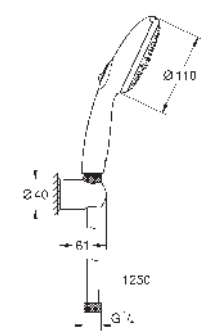

Tempesta 110

Conjunto de ducha con soporte, 2 chorros (Rain, Jet)

Compuesto por:

Teleducha Tempesta 110 (26 161)

Soporte de ducha Tempesta, fijo (28 605)

Flexo 1500 mm 1/2" x 1/2" (28 364)

Tecnología GROHE EcoJoy ahorro de agua con el máximo bienestar

GROHE SmartSwitch - fácil rotación del botón

circular para seleccionar el chorro deseado

GROHE DreamSpray distribución perfecta del agua por todo el cabezal

Sistema antical **GROHE SpeedClean**

Conducto interno del agua protegido

para mayor durabilidad y evitar quemaduras

Aro protector de silicona con tecnología ShockProof

Caudal máximo a 3 bars: 7,4 l/min

Edición Profesional