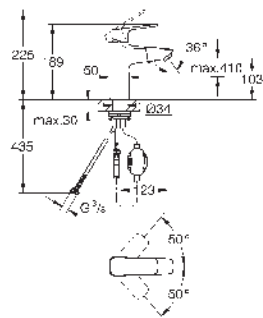

GROHE
CUBEO

Referencia Color Precio (€)

novedad

101750 000 0 Cromo 297,93
101750 243 0 Negro mate 387,32

GROHE Cubeo
Monomando de lavabo 1/2"
Tamaño M
Caño extraíble
Instalación en un solo agujero
Palanca metálica
GROHE SilkMove Cartucho de discos cerámicos 28 mm
Limitador de caudal ajustable
Limitador ecológico de temperatura
GROHE LongLife acabado duradero
Caudal máximo a 3 bar: 5 l/min
Sistema de rápida instalación
Acoplamiento magnético que garantiza una retracción fácil y un acoplamiento suave de la teleducha hasta la posición inicial
Cuerpo liso
Con conexiones flexibles
Disponible a partir del segundo trimestre 2026

novedad