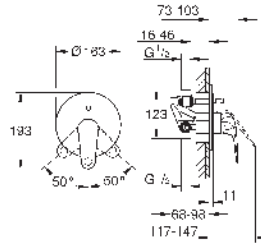

Referencia

Color

Precio (€)

32 747 001

Cromo

175,67

Euroeco
Monomando para baño
y ducha 1/2"
para empotrar

GROHE Cartucho de discos cerámicos SmoothControl de 46 mm
GROHE LongLife acabado duradero

Compuesto por:

Parte exterior 29 392 001

Cuerpo empotrado 33 963 001

Palanca metálica

Limitador de caudal ajustable

Inversor automático: baño/ducha

Placa hermética

Limitador de temperatura opcional 46 375

Edición Profesional