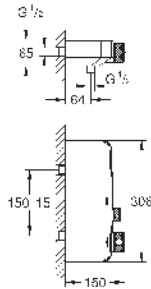

GROHE GROHTHERM SMARTCONTROL

Referencia

Color

Precio (€)

34 719 000

Cromo

496,77

Grotherm SmartControl
Termostato de ducha 1/2"

GROHE CoolTouch Aislamiento térmico

GROHE LongLife acabado duradero

GROHE SafeStop Tope de seguridad a 38°C

GROHE SafeStop Plus limitador de

temperatura opcional a 43°C incluido

GROHE TurboStat Cartucho compacto
con termoelemento de cera

Superficie agarre antideslizante **GROHE ProGrip**

GROHE SmartControl con botones metálicos incastados. Pulse el botón para
encender y apagar el chorro de agua y gírelo para ajustar el caudal **GROHE**

EcoJoy

Bandeja jabonera de ducha **GROHE EasyReach** integrada

Toma inferior para flexo G 1/2"

Filtros colectores de suciedad

Válvulas anti-retorno

102169 KF0 0

Phantom Black

695,48

Idem, edición Profesional

34 718 000

Cromo

545,89