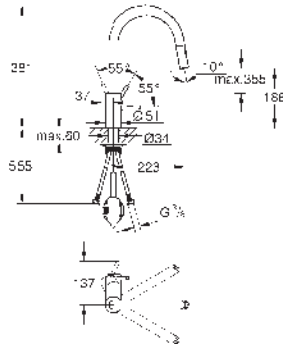

31 483 002 Cromo 323,72
31 483 DC2 Supersteel 420,84

Concetto
Monomando de fregadero 1/2"
Caño alto
GROHE LongLife acabado duradero
GROHE SilkMove Cartucho de discos cerámicos de 35 mm
Easy Docking Function garantiza un suave retorno del flexo a la posición inicial
Aísla los conductos de agua internos, sin plomo y sin níquel.
Caño extraíble para mayor flexibilidad
Doble chorro
Limitador de caudal ajustable
Caño tubular giratorio
Giratorio 360
Válvula anti-retorno
Con conexiones flexibles
Set de fijación metálico
Caudal máximo a 3 bar: 9.5 l/min