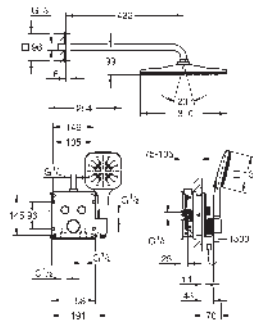

salida C = 23 l/min

salida A + B = 33 l/min

salida A + B + C = 36 l/min

35 604 000

95,55

Cuerpo empotrable universal. Edición Profesional

34 865 000 Cromo 1.508,43

34 865 KF0 Phantom Black 2.111,79