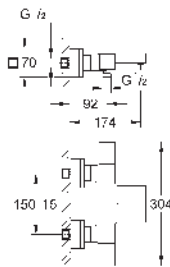

34 497 000 Cromo 667,31

Grohtherm Cube
Termostato para baño y ducha 1/2"
GROHE SafeStop Tope de seguridad a 38°C
GROHE SafeStop Plus limitador de temperatura opcional a 43°C incluido
GROHE TurboStat Cartucho compacto con termoelemento de cera
Mando AquaDimmer Eco con múltiple función: Regulador de caudal, Inversor: baño/ducha
Toma inferior para flexo G 1/2"
1 chorro: GROHE caño cascada XL
Reductor de caudal
Filtros colectores de suciedad
Válvula anti-retorno
Racores en S
Tecnología GROHE EcoJoy ahorro de agua con el máximo bienestar