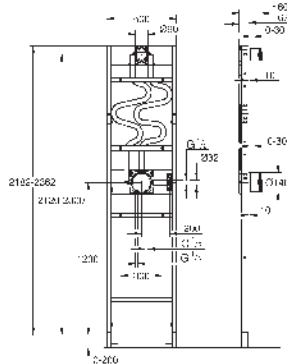

Rapido Shower Frame

Módulo para instalación ducha empotrada Duo (2 jets)

para instalaciones de ducha con conjunto de ducha y ducha mural de 2 jets
Cuerpo empotrable GROHE Rapido SmartBox (35 604) pre-montado
Juego de preinstalación premontado a 9,5 l/min para ducha fija (107 241 9990)
Toma de pared premontada para teleducha.
Tuberías de agua mezclada premontadas y aisladas.

Instalación para todo tipo de paredes: en pared resistente o en revestimiento en seco

Marco de acero con revestimiento anticorrosión

Completamente premontado

Profundidad ajustable

2 entradas inferiores, 1/2"

Mín. profundidad de instalación (desde la pared rugosa hasta el acabado final)
77-107 mm

Mín. profundidad de instalación (desde la pared rugosa hasta el frente del marco)
67 mm

Salida de ducha mural regulable en altura 180 mm.

Prueba de fugas realizada en fábrica

Adecuado para mezcladores empotrados de 3 vías en combinación con GROHE Rapido SmartBox

Adecuado para codos de salida de ducha GROHE con conexión macho, 1/2"

Adecuado para Rainshower SmartActive 310 ducha mural de 2 chorros con brazo de ducha de 430 mm

Combinación perfecta con los bundles de ducha empotrados Grohtherm 103 997 0000 y 103 998 0000.

Para instalación en la pared, solicite anclajes de pared 103 999 9990 (se venden por separado)

Edición Profesional