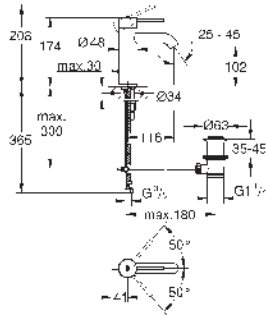

GROHE ESSENCE

Referencia Color Precio (€)

24 171 001	Cromo	221,31
24 171 DC1 ★	Supersteel	309,83
24 171 GL1	Cool sunrise (Oro brillo)	331,95
24 171 GN1 ★	Brushed cool sunrise (Oro cepillado)	354,08
24 171 DA1	Warm sunset (Cobre brillo)	331,95
24 171 DL1 ★	Brushed warm sunset (Cobre cepillado)	354,08
24 171 A01	Hard graphite (Grafito brillo)	331,95
24 171 AL1 ★	Brushed hard graphite (Grafito cepillado)	354,08

Essence

Monomando de lavabo 1/2"

Tamaño S

Palanca metálica

GROHE SilkMove Cartucho de discos cerámicos 28 mm

Limitador ecológico de temperatura

GROHE LongLife acabado duradero

Tecnología GROHE EcoJoy ahorro de agua con el máximo bienestar

Caudal máximo a 3 bar: 5 l/min

GROHE AquaGuide mousseur ajustable

GROHE FastFixation Plus sistema de rápida instalación

Vaciador automático

Con conexiones flexibles

Edición Profesional

Sustituye al lavabo Essence 23 589 xx1

24 172 001	Cromo	214,11
24 172 DC1 ★	Supersteel	299,75
24 172 GL1	Cool sunrise (Oro brillo)	321,16
24 172 GN1 ★	Brushed cool sunrise (Oro cepillado)	342,57
24 172 DA1	Warm sunset (Cobre brillo)	321,16
24 172 DL1 ★	Brushed warm sunset (Cobre cepillado)	342,57
24 172 A01	Hard graphite (Grafito brillo)	321,16
24 172 AL1 ★	Brushed hard graphite (Grafito cepillado)	342,57
24 172 KF1	Phantom Black	299,75

Idem, con cuerpo liso