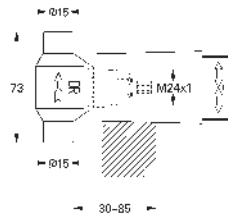

29 801 000

30,05

Cuerpo empotrable para llave de paso G 1/2"

Montura de llave de paso G 1/2"
Patrón de montaje
Para soldar Ø15 mm
Latón

29 803 000

55,63

Idem, conexión soldada Ø 18 mm

29 804 000

55,63

Idem, Ø 22 mm