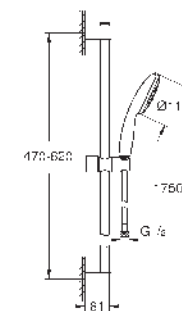

27 924 003

Cromo

66,81

Tempesta 110
Conjunto de ducha con barra 1 chorro (Rain)

Compuesto por:

Teleducha Tempesta 110 (27 923)
Barra de ducha de 60 cm (27 523)
Flexo «Relaxaflex» de 1,75 m (28 154)

Tecnología GROHE EcoJoy ahorro de agua con el máximo bienestar

GROHE DreamSpray distribución perfecta del agua por todo el cabezal

GROHE LongLife acabado duradero

GROHE FastFixation (soporte superior ajustable para adaptarlo a los agujeros existentes)

Soporte deslizante (girar y ajustar el soporte)

Sistema anticalc **GROHE SpeedClean**

Conducto interno del agua protegido para mayor durabilidad y evitar quemaduras

Aro protector de silicona con tecnología ShockProof

Caudal máximo a 3 bars: 7,6 l/min

Edición Profesional

27 853 003

Cromo

66,80

Idem, sin restrictor caudal máximo (a 3 bar): 16,6 l/min

DUCHAS