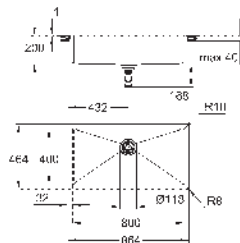

GROHE FREGADEROS DE ACERO INOXIDABLE

Referencia

Color

Precio (€)

31 578 SD1

Acero inox

354,01

K700

Fregadero acero inoxidable

Modelo: K700 45-S 46,4/46,4 1.0

Montaje: sobre encimera, bajo encimera o enrasado

Material: acero inoxidable AISI 304 (V2A)

Espesor del material: 1 mm

GROHE LongLife acabado duradero

Acabado satinado

GROHE Whisper amortiguador de ruido

Tamaño mín. mueble: 450 mm

Dimensiones: 464 x 464 mm

1 cubeta: 400 x 400 x 200 mm

Radio exterior: R11 (montaje bajo encimera)/R3 (montaje sobre encimera); radio interior de la cubeta: R10

GROHE FastFixation rápido sistema de instalación

Medida corte encimera (instalación bajo encimera): 402 x 402 mm (R11)

Medida corte encimera (instalación sobre encimera): 449 x 449 mm (R3)

Desagüe: Ø 3.5"/90 mm con cestillo de desagüe

Incluye: set de desagüe, cestillo y set de montaje

Desagüe automático de diseño enrasado opcional (40 986 SD0)

31 726 SD0

Acero inox

393,00

K700

Fregadero acero inoxidable

modelo: K700 60-S 55/45 1.0

Montaje: sobre encimera, bajo encimera o enrasado

Material: acero inoxidable AISI 304 (V2A)

Espesor del material: 1 mm

GROHE LongLife acabado duradero

GROHE Whisper amortiguador de ruido

Tamaño mín. mueble: 600 mm

dimensiones: 550 x 450 mm

1 cubeta: 500 x 400 x 200 mm

Radio exterior: R11 (montaje bajo encimera)/R3 (montaje sobre encimera); radio interior de la cubeta: R10

GROHE FastFixation rápido sistema de instalación

Medida corte encimera (instalación bajo encimera): 502 x 402 mm (R11)

Medida de corte (montaje sobre encimera): 535 x 435 mm

Medida recorte (montaje enrasado): 535 x 435 mm (R3) (tamaño exterior del escalón superior: -551 x 451 -R8 profundidad -3,5 mm)

Desagüe: Ø 3.5"/90 mm con cestillo de desagüe

Incluye: set de desagüe, cestillo y set de montaje