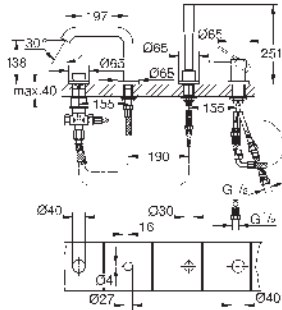

Referencia   Color   Precio (€)

25 251 001	Cromo	1.025,55
25 251 DC1	Supersteel	1.435,76
25 251 GL1	Cool sunrise (Oro brillo)	1.538,32
25 251 GN1	Brushed cool sunrise (Oro cepillado)	1.640,88
25 251 DA1	Warm sunset (Cobre brillo)	1.538,32
25 251 DL1	Brushed warm sunset (Cobre cepillado)	1.640,88
25 251 A01	Hard graphite (Grafito brillo)	1.538,32
25 251 AL1	Brushed hard graphite (Grafito cepillado)	1.640,88
25 251 KF1	Phantom Black	1.435,76

Essence
Combinación monomando para baño y ducha 1/2"

GROHE SilkMove Cartucho de discos cerámicos de 35 mm
Limitador ecológico de temperatura
GROHE LongLife acabado duradero
Sistema monomando de encimera
Caño de encimera
Inversor para baño/ducha
Teleducha Stick
Flexo de ducha metálico 2,0 m (siempre cromado para cualquier combinación de color)
Con conexiones flexibles
Válvula anti-retorno
Necesaria parte empotrable 29 037 000
Edición Profesional
Sustituye a la combinación de bañera Essence 19 578 xx1

29 037 000		1.091,12

Parte empotrada para combinaciones de bañera

19 976 001	Cromo	717,88