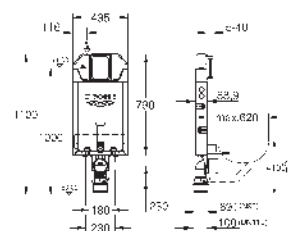

39 683 000

159,21

Uniset Slim

Módulo para WC con cisterna 88.9 mm

módulo para la instalación

793 x 426 x 130 mm

2 pernos con tuercas para colgar la taza

Distancia entre pernos 180 y 230 mm.

Codo de desagüe de PP Ø 90 mm

Profundidad ajustable

Reductor PP Ø 90/110 mm

Set de conexión desagüe

Ajuste de fábrica a 6l. y 3l.

Válvula de descarga **neumática** AV1 que ofrece

dos opciones: **Dual Flush** o **Descarga única**.

Entrada de conexión: superior

Conexión de suministro 1/2"

Llave de escuadra integrada

Tubo de descarga

Silencioso, grupo acústico I

Aislada contra condensaciones

Para colocación de pulsador sólo verticalmente

Para la instalación de pulsadores pequeños

necesario accesorio 40 949 000 (en venta por separado)