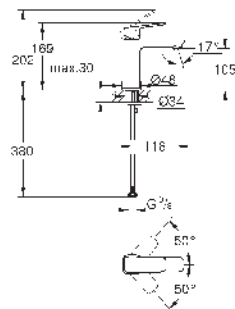

EcoMode

101732 000 0 Cromo
101732 243 0 Negro mate

GROHE Cubeo
Monomando de lavabo 1/2"
Tamaño S
Palanca metálica
GROHE SilkMove Cartucho de discos cerámicos 28 mm
EcoMode caudal de agua fría en la posición intermedia de la palanca para ahorro de energía.
Limitador de caudal ajustable
Limitador ecológico de temperatura
GROHE LongLife acabado duradero
Tecnología GROHE EcoJoy ahorro de agua con el máximo bienestar
Caudal máximo a 3 bar: 5 l/min
GROHE FastFixation rápido sistema de instalación
Cuerpo liso con vaciador push-open 1 1/4"
Con conexiones flexibles