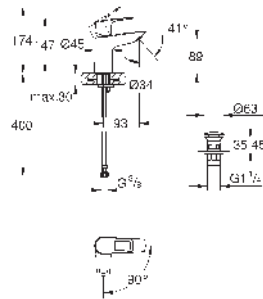

23 337 001 Cromo 93,24

Idem, cuerpo liso

23 883 001 Cromo 100,04

BauLoop
Monomando de lavabo 1/2"
Tamaño S
Palanca metálica
GROHE Cartucho de discos cerámicos SmoothControl de 28 mm
EcoMode caudal de agua fría en la posición intermedia de la palanca para ahorro de energía.
Limitador ecológico de temperatura
GROHE LongLife acabado duradero
Aísla los conductos de agua internos, sin plomo y sin níquel.
Tecnología GROHE EcoJoy ahorro de agua con el máximo bienestar
Caudal máximo a 3 bar: 5 l/min
Sistema de rápida instalación
Cuerpo liso con vaciador push open 1 1/4"
Con conexiones flexibles
Edición Profesional