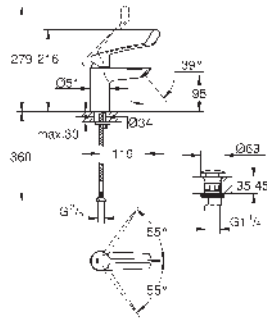

23 982 003

Cromo

134,67

Eurosmart

Monomando de lavabo 1/2"

Tamaño S

palanca larga metálica ergonómica

Longitud de la palanca 156 mm

GROHE SilkMove Cartucho de discos cerámicos de 35 mm

Caudal máximo a 3 bars: 8 l/min

Aireador

Limitador de caudal ajustable

Limitador ecológico de temperatura

GROHE FastFixation rápido sistema de instalación

Cuerpo liso con vaciador push-open 1 1/4"

Con conexiones flexibles

Edición Profesional