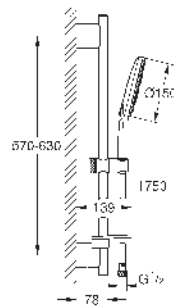

GROHE RAINSHOWER SMARTACTIVE

Referencia

Color

Precio (€)

26 592 000

Cromo

269,75

Rainshower SmartActive 150
Conjunto de ducha con barra 3 chorros

Compuesto por:

Teleducha Rainshower SmartActive 150 (26 590)

Caudal máximo a 3 bars: 8,5 l/min

Barra de ducha 600 mm

con soportes de pared metálicos

Flexo Silverflex de 1,75 m. 1/2" x 1/2" (28 388)

Jabonera **GROHE EasyReach**

Tecnología GROHE EcoJoy ahorro de agua con el máximo bienestar

GROHE DreamSpray distribución perfecta

del agua por todo el cabezal

GROHE LongLife acabado duradero

GROHE FastFixation Plus distancia ajustable

entre soportes, se adaptan a los agujeros existentes

GROHE TileFix soportes de barra de ducha con profundidad ajustable

Sistema antical **GROHE SpeedClean**

Conducto interno del agua protegido para mayor durabilidad

Sistema antitorsión „**TwistStop**“