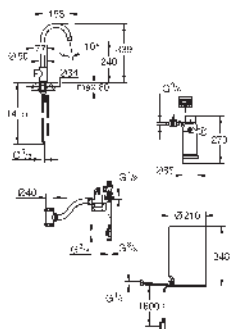

GROHE Red Mono

Grifo de fregadero y calentador Tamaño M

Compuesto por:

GROHE Red Mono grifo

Caño en C

GROHE ChildLock presionar botón para

obtener agua hirviendo

Certificación TÜV triple seguridad electrónica

contra posibles accidentes al activar

accidentalmente el agua hirviendo

GROHE LongLife acabado duradero

Caño tubular con aislamiento

Caño giratorio 150°

conexión para el GROHE Red boiler

GROHE Red boiler, Tamaño M

para hervir y calentar agua

3 litros de agua hirviendo a 100° C

4 litros capacidad total

Presión de entrada requerida: 1-7 bar

con conexiones flexibles y salida para el agua hirviendo

Tensión de conexión 230 V 50 Hz

Consumo de energía 2100 W

Consumo de energía de reserva 15 W

Eficiencia energética clase A

GROHE Blue Starter Kit Filtro Talla S

para protección anti-cal del calentador

Capacidad 600 L a 20° dKH, 234mm de altura