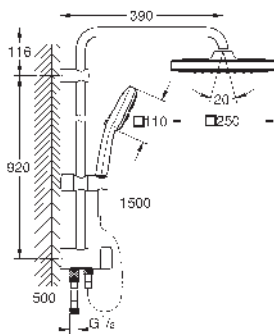

26 694 001

Cromo

332,11

Tempesta System 250 Cube

Sistema de ducha con inversor

Inversor: automático / manual

Compuesto por:

Brazo de ducha mural de 390 mm,

ajustable antes de la instalación

Selección de la teleducha, ducha mural o

ducha mural Eco mediante inversor

Ducha mural Tempesta 250 Cube (26 685)

2 chorros de ducha (via inversor): Rain, SmartRain

Cabezal con parte posterior en blanco

con rótula incorporada

Ángulo de rotación $\pm 10^\circ$

Teleducha Tempesta Cube 110 (27 574)

Tipos de chorro: Lluvia, Concentrado y Masaje

Elemento deslizante ajustable en altura

Distancia entre el inversor y el bracket superior: 920 mm

Flexo de ducha Relexaflex 1500 mm (28 151)

Relexaflex flexo de ducha 500 mm (22 115)

Conexión flexible al grifo / codo de salida de agua con rosca de 1/2" con flexo de 500 mm

Caudal máx. (a 3 bar): 7,3 l/min

Tecnología GROHE EcoJoy ahorro de agua con el máximo bienestar

GROHE SmartSwitch - fácil rotación del botón

circular para seleccionar el chorro deseado

GROHE DreamSpray distribución perfecta

del agua por todo el cabezal

Aro protector de silicona con tecnología ShockProof

GROHE LongLife acabado duradero

Sistema antical **GROHE SpeedClean**

Conducto interno del agua protegido para mayor durabilidad

Caudal mínimo 5l./min.

Edición Profesional