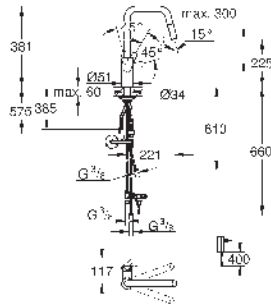

novedad

101235 000 0	Cromo	737,73
101235 DC0 0	Supersteel	959,05
101235 243 0	Negro mate	959,05

Eurosmart
Monomando de fregadero 1/2"
Caño alto
Sistema Híbrido con opción manual o electrónico
Palanca manual uso preferente
GROHE SilkMove Cartucho de discos cerámicos 28 mm
Reductor de caudal
Con limitador de temperatura integrado
Infrarrojo electrónico
Con sensor infrarrojo para comunicación bidireccional para configuración, monitorización y mantenimiento.
Transformador con tensión de conexión 100-230 V AC, 50-60 Hz, 6 V DC
Filtros colectores de suciedad con válvula solenoide integrada
GROHE LongLife acabado duradero
Caño extraíble para mayor flexibilidad
Doble chorro
Retorno automático del chorro de agua a chorro laminar
Limitador de caudal ajustable
Caño giratorio 150°
Aísla los conductos de agua internos, sin plomo y sin níquel.
Con conexiones flexibles 3/8"
Set de fijación metálico
Válvula anti-retorno
Caudal máximo a 3 bar: 7,5 l/min
Edición Profesional

30 619 000	Cromo	313,59
30 619 DC0	Supersteel	407,65
30 619 2430	Negro mate	407,65