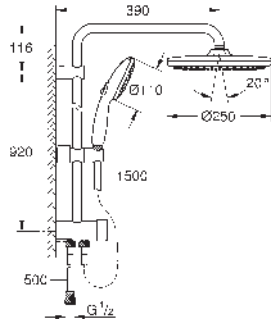

GROHE TEMPESTA SYSTEM 250

Referencia

Color

Precio (€)

26 675 001

Cromo

332,11

Tempesta System 250

Sistema de ducha con inversor

Compuesto por:

Brazo de ducha mural de 390 mm, ajustable antes de la instalación
Selección de la teleducha, ducha mural o ducha mural Eco mediante inversor
Ducha mural Tempesta 250 (26 666)
2 chorros de ducha (via inversor): Rain, SmartRain

Cabezal con parte posterior en blanco

con rótula incorporada

Ángulo de rotación $\pm 10^\circ$

Teleducha Tempesta 110 (28 419)

Tipos de chorro: Lluvia, Concentrado y Masaje

Elemento deslizante ajustable en altura

Distancia entre el inversor y el bracket superior: 920 mm

Flexo de ducha Relexaflex 1500 mm (28 151)

Relexaflex flexo de ducha 500 mm (22 115)

Conexión flexible al grifo / codo de salida de agua con rosca de 1/2" con flexo de 500 mm

Caudal máximo a 3 bars: 7,9 l/min

Tecnología GROHE EcoJoy ahorro de agua con el máximo bienestar

GROHE SmartSwitch - fácil rotación del botón

circular para seleccionar el chorro deseado

GROHE DreamSpray distribución perfecta del agua por todo el cabezal

Aro protector de silicona con tecnología ShockProof

GROHE LongLife acabado duradero

Sistema antical **GROHE SpeedClean**

Conducto interno del agua protegido para mayor durabilidad

Caudal mínimo 5l./ min.

Edición Profesional