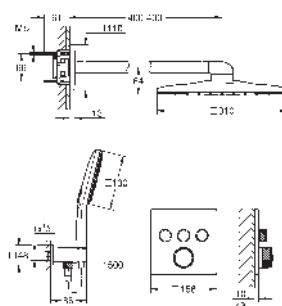

GROHE RAPIDO SHOWER FRAME

Referencia

Color

Precio (€)

103994 999 0

699,71

Rapido Shower Frame

Módulo para instalación ducha empotrada Duo (2 jets)

para instalaciones de ducha con conjunto de ducha y ducha mural de 2 jets
Cuerpo empotrable GROHE Rapido SmartBox (35 604) pre-montado
Juego de preinstalación premontado a 9,5 l/min para ducha fija (107 241 9990)
Toma de pared premontada para teleducha.
Tuberías de agua mezclada premontadas y aisladas.

Instalación para todo tipo de paredes: en pared resistente o en revestimiento en seco

Marco de acero con revestimiento anticorrosión

Completamente premontado

Profundidad ajustable

2 entradas inferiores, 1/2"

Mín. profundidad de instalación (desde la pared rugosa hasta el acabado final)
77-107 mm

Mín. profundidad de instalación (desde la pared rugosa hasta el frente del marco)
67 mm

Salida de ducha mural regulable en altura 180 mm.

Prueba de fugas realizada en fábrica

Adecuado para mezcladores empotrados de 3 vías en combinación con GROHE Rapido SmartBox

Adecuado para codos de salida de ducha GROHE con conexión macho, 1/2"

Adecuado para Rainshower SmartActive 310 ducha mural de 2 chorros con brazo de ducha de 430 mm

Combinación perfecta con los bundles de ducha empotrados Grohtherm 103 997 0000 y 103 998 0000.

Para instalación en la pared, solicite anclajes de pared 103 999 9990 (se venden por separado)

Edición Profesional

103999 999 0

33,85

Anclajes de fijación

para instalaciones contra la pared

Para fijar los elementos en paredes resistentes o delante de tabiques ligeros

Ajuste 85 - 145 mm

Profundidad de instalación (desde la pared rugosa hasta el frente del marco)

112 - 172 mm

4 piezas

Para instalación con los módulos de ducha Rapido 103 994 9990 y 103 993 9990 (pedir por separado).

Edición Profesional