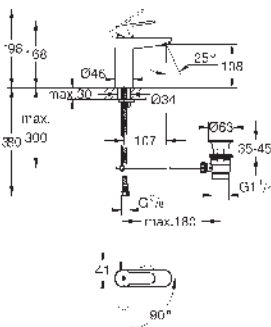

23 759 000 Cromo 101,91

BauEdge
Monomando de lavabo 1/2"

Tamaño M

Palanca metálica

GROHE Cartucho de discos cerámicos SmoothControl de 28 mm

EcoMode caudal de agua fría en la posición intermedia de la palanca para ahorro de energía.

Con limitador de temperatura integrado

GROHE LongLife acabado duradero

Tecnología GROHE EcoJoy ahorro de agua con el máximo bienestar

Caudal máximo a 3 bar: 5 l/min

Sistema de rápida instalación

Vaciador automático

Con conexiones flexibles