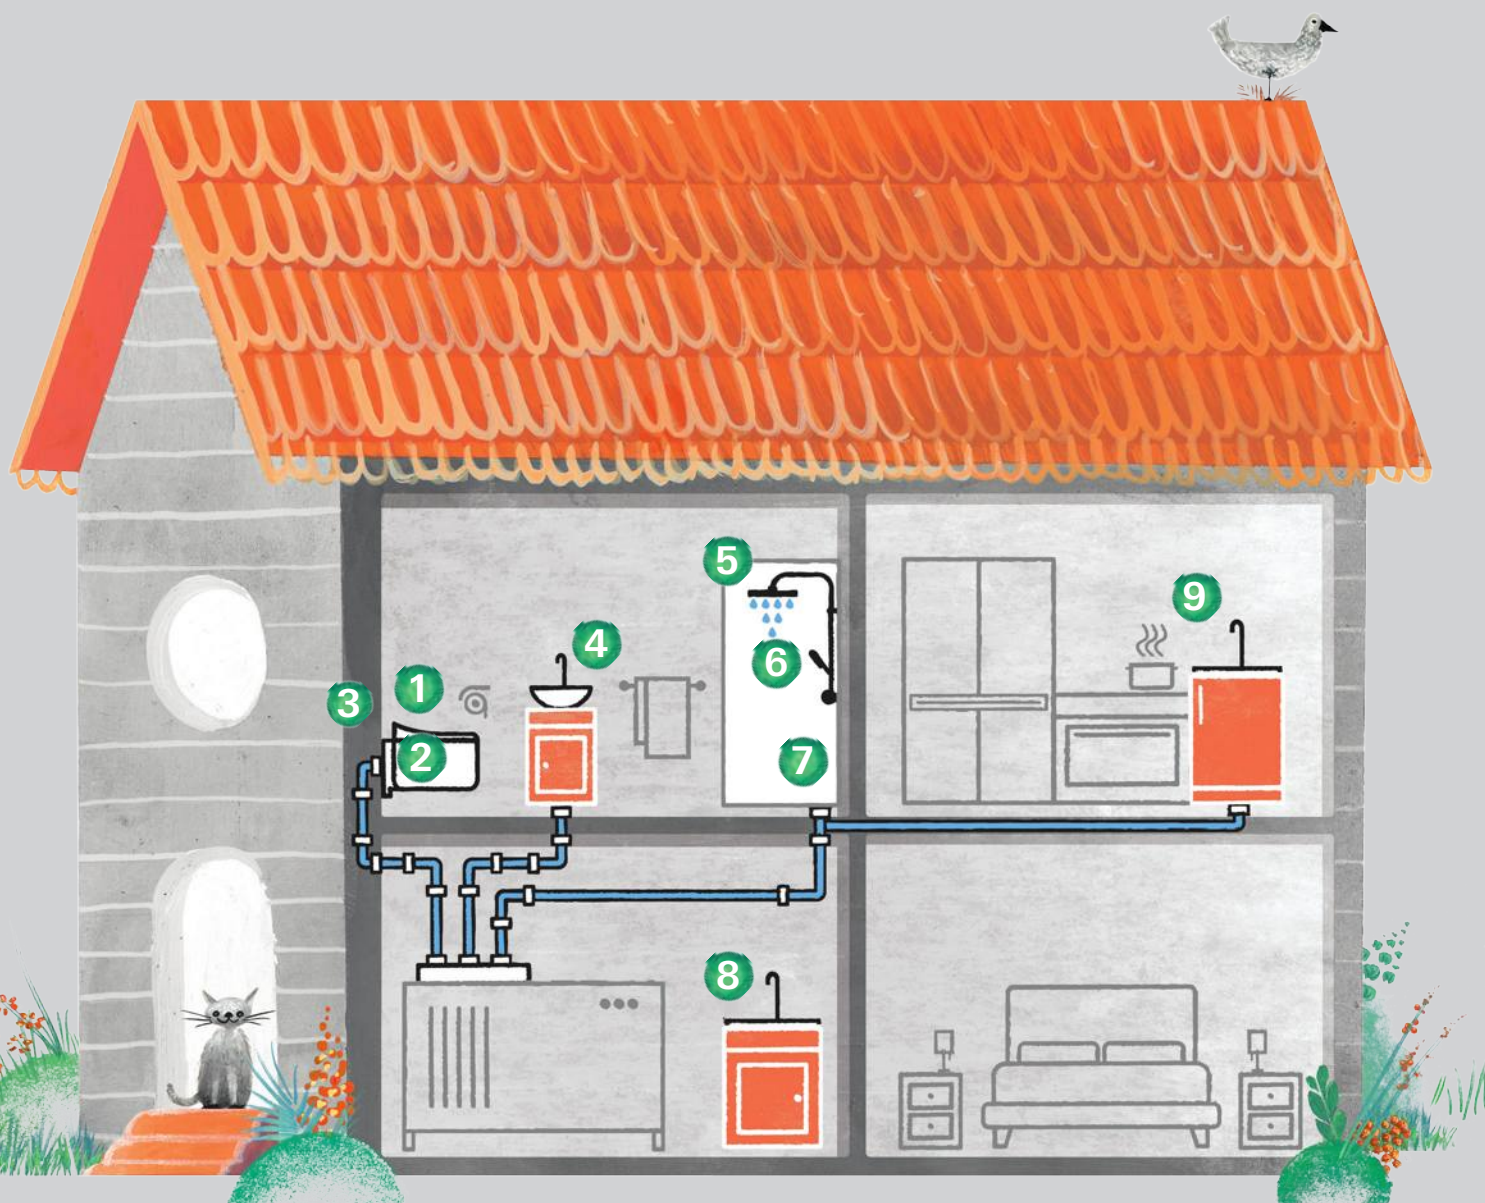

GROHE+ es un programa de fidelización exclusivo para instaladores profesionales. La aplicación **GROHE+** se puede descargar en Alemania, Francia, Países Bajos, Bélgica, España y República Checa en dispositivos iOS en la App Store de Apple y en dispositivos Android en la tienda Google Play.

Nuestro objetivo es hacer que el día a día de los instaladores sea más fácil, más eficiente y más gratificante. La completa aplicación **GROHE+** plasma este compromiso ofreciendo recompensas tras escanear los productos instalados, asistencia técnica especializada y conocimientos a través de formación práctica gratuita, todo ello mientras se desbloquean recompensas por niveles y ventajas exclusivas.

¡Regístrese ahora en **GROHE+** y acceda fácilmente a la aplicación renovada con todas las funciones y ventajas!

GROHE+ APP:

Google Play Store

Apple App Store

CADA GOTA CUENTA

TECNOLOGÍAS GROHE EFICIENTES EN EL USO DE LOS RECURSOS

3 SISTEMAS DE DESCARGA GROHE

CONSUMO DE AGUA AJUSTABLE

Una cisterna empotrada con doble descarga permite a los usuarios controlar el consumo de agua al descargar, ofreciendo dos opciones de volumen: grande y pequeña.