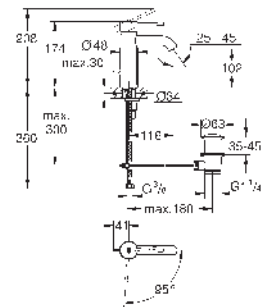

24 180 001	Cromo	221,31

Essence

Monomando de lavabo 1/2"

Tamaño S

Palanca metálica

GROHE SilkMove Cartucho de discos cerámicos 28 mm

EcoMode caudal de agua fría en la posición intermedia de la palanca para ahorro de energía.

Limitador ecológico de temperatura

GROHE LongLife acabado duradero

Tecnología GROHE EcoJoy ahorro de agua con el máximo bienestar

Caudal máximo a 3 bar: 5 l/min

GROHE AquaGuide mousseur ajustable

GROHE FastFixation Plus sistema de rápida instalación

Vaciador automático

Con conexiones flexibles

Edición Profesional

Sustituye al lavabo Essence 23 591 xx1

24 179 001	Cromo	221,31