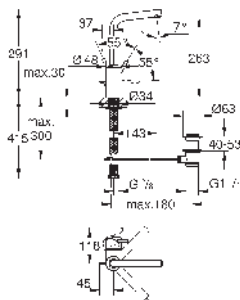

GROHE
CONCETTO

Referencia Color Precio (€)

23 739 002 Cromo 315,04

Concetto
Monomando de lavabo de 1/2"
Tamaño L
Palanca metálica
GROHE SilkMove Cartucho de discos cerámicos de 35 mm
Limitador de caudal ajustable
GROHE LongLife acabado duradero
Tecnología GROHE EcoJoy ahorro de agua con el máximo bienestar
Caudal máximo a 3 bar: 5 l/min
GROHE FastFixation rápido sistema de instalación
Caño giratorio con tope
Caño giratorio ajustable a 0° / 150° / 360°
Vaciador automático
Con conexiones flexibles
Limitador de temperatura opcional 46 375