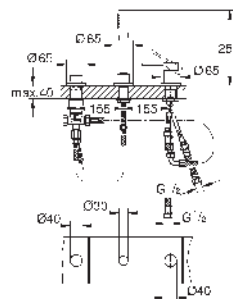

Essence
Combinación monomando para baño y ducha 1/2"

GROHE SilkMove Cartucho de discos cerámicos de 35 mm
GROHE LongLife acabado duradero
Sistema monomando de encimera
Inversor para baño/ducha
Teleducha (27 367)
Flexo de ducha metálico 2,0 m (siempre cromado para cualquier combinación de color)
Con conexiones flexibles
Válvula anti-retorno
Necesaria parte empotrable 29 037 000
Para combinar con Talentofill

29 037 000		1.091,12

Parte empotrada para combinaciones de bañera

25 248 001	Cromo	1.619,28
25 248 DC1	Supersteel	2.267,00
25 248 GL1	Cool sunrise (Oro brillo)	2.428,92
25 248 GN1	Brushed cool sunrise (Oro cepillado)	2.590,85
25 248 DA1	Warm sunset (Cobre brillo)	2.428,92
25 248 DL1	Brushed warm sunset (Cobre cepillado)	2.590,85
25 248 A01	Hard graphite (Grafito brillo)	2.428,92
25 248 AL1	Brushed hard graphite (Grafito cepillado)	2.590,85
25 248 KF1	Phantom Black	2.267,00