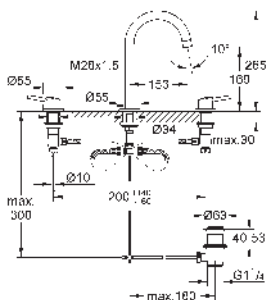

20 216 001 Cromo 321,52

Concetto
Batería de lavabo 1/2"
Tamaño L
Discos cerámicos de 1/2", 90°
GROHE LongLife acabado duradero
GROHE FastFixation rápido sistema de instalación
Caño con mousseur integrado
Vaciador automático
Tuerca de conexión para tubo rígido de 10 mm