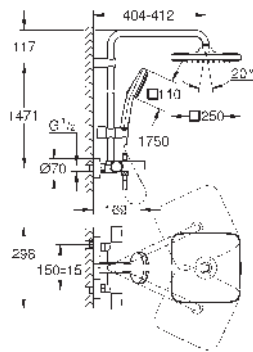

Tempesta System 250 Cube

Sistema de ducha con termostato para baño ducha

Compuesto por:

Brazo para ducha mural de **390 mm**

orientable a 45°

Termostato visto con función Aquadimmer

Dos opciones de ducha:

Ducha mural Tempesta 250 Cube (26 685)

Chorro Lluvia

Cabezal con parte posterior en blanco

con rótula incorporada

Ángulo de rotación $\pm 10^\circ$

para baño ducha

Inversor separado para la teleducha

Teleducha Tempesta Cube 110 (27 571)

2 chorros: Rain, Jet

Elemento deslizante ajustable en altura

Flexo de 1,75 m 1/2" x 1/2" (28 410)

Tecnología GROHE EcoJoy ahorro de agua con el máximo bienestar

Caudal máx. (a 3 bar): 7,3 l/min

GROHE TurboStat Cartucho compacto

con termoelemento de cera

GROHE SafeStop Tope de seguridad a 38°C

GROHE SafeStop Plus limitador de

temperatura opcional a 43°C incluido

GROHE SmartSwitch - fácil rotación del botón

circULAR para seleccionar el chorro deseado

GROHE DreamSpray distribución perfecta

del agua por todo el cabezal

Aro protector de silicona con tecnología ShockProof

GROHE LongLife acabado duradero

Sistema antical **GROHE SpeedClean**

Conducto interno del agua protegido para mayor durabilidad

Sistema antitorsión „TwistStop“

Caudal mínimo 5l./min.

Edición Profesional

26 691 2431

Negro mate

918,75

Idem, edición Profesional

DUCHAS