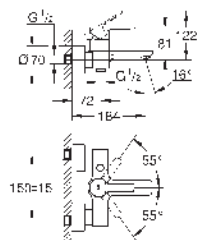

GROHE LINEARE

Acabado 2431 Negro Mate disponible
a partir del segundo trimestre 2026

Referencia	Color	Precio (€)
33 849 001	Cromo	425,72
33 849 DC1	Supersteel	596,01
33 849 AL1	Brushed hard graphite (Grafito cepillado)	681,16

Lineare

Monomando para baño y ducha 1/2"

Montaje mural

Palanca metálica

GROHE SilkMove Cartucho de
discos cerámicos de 35 mm

Limitador ecológico de temperatura

GROHE LongLife acabado duradero

Inversor automático: baño/ducha

Aireador tipo «Mousseur»

1 salida a ducha G 1/2"

Válvula anti-retorno

Racores en S

Válvula anti-retorno

Instalación con columnas sobre encimera

opcional con uniones 12 030 000

24 063 001	Cromo	250,36
24 063 DC1	Supersteel	350,51
24 063 AL1	Brushed hard graphite (Grafito cepillado)	400,57

Lineare

Monomando de ducha 1/2"

Necesario Cuerpo empotrado **GROHE Rapido SmartBox 35 604 o Bastidor Shower Frame Mono 103 993 9990 o Duo 103 994 9990** dependiendo de la ducha mural con 1 o 2 jets.

GROHE SilkMove Cartucho de
discos cerámicos 46 mm

GROHE LongLife acabado duradero

Florón metálico con GROHE FastFixation

Escudo de metal, con ajuste 6°