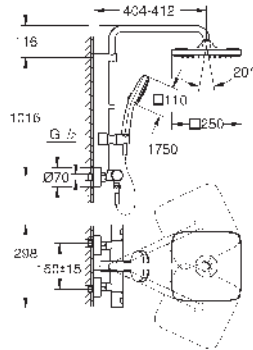

GROHE TEMPESTA SYSTEM 250

Referencia

Color

Precio (€)

26 689 001

Cromo

545,37

Tempesta System 250 Cube
Sistema de ducha
con termostato incorporado
Compuesto por:

Brazo para ducha mural de **390 mm**
orientable a 45°

Termostato visto con función Aquadimmer

Dos opciones de ducha:

Ducha mural Tempesta 250 Cube (26 685)

Chorro Lluvia

Cabezal con parte posterior en blanco

con rótula incorporada

Ángulo de rotación $\pm 10^\circ$

Teleducha Tempesta Cube 110 (27 571)

2 chorros: Rain, Jet

Elemento deslizante ajustable en altura

Flexo de 1,75 m 1/2" x 1/2" (28 410)

Caudal máx. (a 3 bar): 7,3 l/min

Tecnología GROHE EcoJoy ahorro de agua con el máximo bienestar

GROHE TurboStat Cartucho compacto

con termoelemento de cera

GROHE SafeStop Tope de seguridad a 38°C

GROHE SafeStop Plus limitador de

temperatura opcional a 43°C incluido

GROHE SmartSwitch - fácil rotación del botón

circULAR para seleccionar el chorro deseado

GROHE DreamSpray distribución perfecta

del agua por todo el cabezal

Aro protector de silicona con tecnología ShockProof

GROHE LongLife acabado duradero

Sistema antical **GROHE SpeedClean**

Conducto interno del agua protegido para mayor durabilidad

Sistema antitorsión „TwistStop“

Caudal mínimo 5l./min.

Accesorio opcional: Bandeja GROHE EasyReach (26 362)

Edición Profesional

26 689 2431

Negro mate

708,99

Idem, edición Profesional

26 691 001

Cromo

706,72