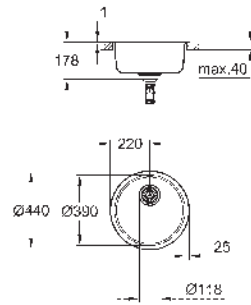

GROHE FREGADEROS DE ACERO INOXIDABLE

Referencia

Color

Precio (€)

31 720 SD0

Acero inox

173,64

K200

Fregadero acero inoxidable

modelo: K200 50-S Ø 44 1.0

Tipo de montaje: sobre encimera

Material: acero inoxidable AISI 304 (V2A)

GROHE Whisper amortiguador de ruido

Tamaño mín. del mueble: 500 mm

dimensiones: Ø 440 mm

1 cubeta: Ø 390 mm

radio interior de la cubeta: Ø 390

GROHE FastFixation rápido sistema de instalación

medida corte encimera: Ø 422 mm

Desagüe: Ø 3.5"/90 mm con cestillo de desagüe

Incluye: set de desagüe, cestillo y set de montaje

cantidad de fijaciones incluidas (montaje superior): 5

31 719 SD0

Acero inox

209,08