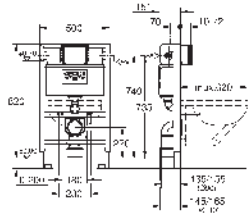

GROHE RAPID SL PARA WC

Referencia

Color

Precio (€)

38 526 000

393,20

Rapid SL

Módulo para WC, altura de instalación 0,82 m.

Cisterna empotrada de 6 - 9 l

Montaje en tabique con montantes
y/o delante de pared resistente.

Para montaje en seco, completamente premontado

2 pernos con tuercas para colgar la taza

Distancia entre pernos 180 y 230 mm.

Codo de desagüe de PP Ø 90 mm

Reductor PP Ø 90/110 mm

Cisterna 6 - 9 l, contiene las siguientes características:

Válvula de descarga **neumática AV1** que ofrece

dos opciones: **Dual Flush** o **Descarga única**.

Silencioso, grupo acústico I

Aislada contra condensaciones

Para la instalación en la pared, solicite los anclajes 38 558 00M

(se venden por separado)

Para la instalación de pulsadores pequeños

necesario accesorio 40 950 000 (en venta por separado)

38 519 001

Cromo

536,72