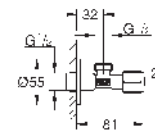

102342 243 0 Negro mate 56,48
Llave de corte de 1/2"
Rosca de conexión optimizada para un mejor agarre Sifón de lavabo 1/2"
Salida de 1/2"
Husillo de protección cierre de agua, latón, con cámara grasa y sellado con doble junta tórica
Varilla
Mando ergonómico metálico
Índice neutro
Rosetón metálico de 55 mm
GROHE LongLife acabado duradero