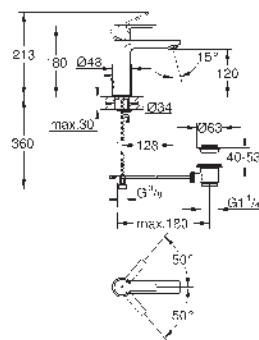

32 114 001	Cromo	278,35
32 114 DC1	Supersteel	389,68
32 114 AL1	Brushed hard graphite (Grafito cepillado)	445,35
32 114 2431	Negro mate	361,85

Lineare
Monomando de lavabo 1/2"
Tamaño S
Palanca metálica
GROHE SilkMove Cartucho de discos cerámicos 28 mm
Limitador ecológico de temperatura
Tecnología GROHE EcoJoy ahorro de agua con el máximo bienestar
Caudal máximo a 3 bar: 5 l/min
Mousseur SpeedClean
GROHE FastFixation Plus sistema de rápida instalación
Vaciador automático
Con conexiones flexibles