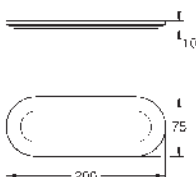

41 036 000	crystal	57,55

Selection

Jabonera sin soporte

Material: vidrio

para uso con argolla / soporte bandeja (41 035)