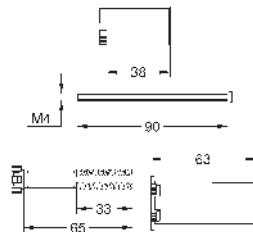

14 048 000

100,79

GROHE Rapido SmartBox
Set de extensión universal para mezcladores, 25 mm.

Combinable con los termostatos Grotherm SmartControl y mezcladores SmartControl con hasta tres vías con GROHE Rapido SmartBox