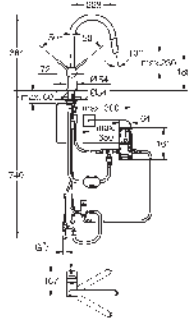

31 358 002 Cromo 868,07
31 358 DC2 Supersteel 1.128,49

Minta Touch
Monomando de fregadero electrónico de 1/2"
Caño en C
Touch: el agua se activa por contacto con la piel
Alimentación por pila de litio de 6 V.
Electroválvula
Agua mezclada en función Touch
Paro de seguridad automático después de 60 seg.
Tipo de protección IP 44
GROHE LongLife acabado duradero
GROHE SilkMove Cartucho de discos cerámicos 46 mm
Caño extraíble para mayor flexibilidad
Doble chorro
Caño tubular giratorio
Giratorio 360
Válvula anti-retorno
Con conexiones flexibles
Sistema de rápida instalación
Caudal máximo a 3 bar: 9 l/min