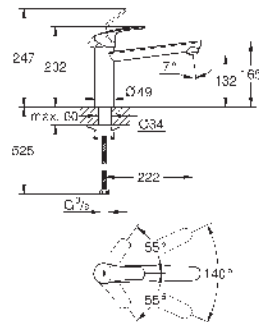

30 463 000 Cromo 155,92
30 463 2430 Negro mate 202,71

Eurosmart
Monomando de fregadero 1/2"
Caño a media altura
GROHE LongLife acabado duradero
GROHE SilkMove Cartucho de discos cerámicos de 35 mm
Limitador de temperatura integrado
Limitador de caudal ajustable
Caño giratorio de fundición
Caño giratorio 140°
Aísla los conductos de agua internos, sin plomo y sin níquel.
Con conexiones flexibles 3/8"
Set de fijación metálico
Caudal max. a 3 bar: 13 l/min
Edición Profesional

GRIFERÍAS PARA
COCINA