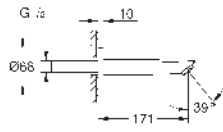

GROHE EUROSMART

Referencia

Color

Precio (€)

13 448 003
13 448 2433

Cromo
Negro mate

117,65
152,95

Eurosmart
Caño de bañera
Montaje mural
GROHE LongLife acabado duradero
Aireador tipo «Mousseur»
Conexión rosca macho 1/2"
Longitud de caño: **171 mm**
Edición Profesional