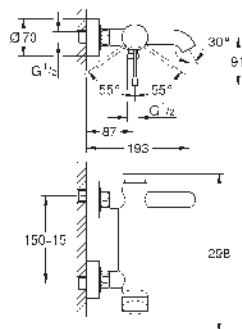

Referencia	Color	Precio (€)
25 250 001	Cromo	300,47
25 250 DC1 ★	Supersteel	420,65
25 250 GL1	Cool sunrise (Oro brillo)	450,71
25 250 GN1 ★	Brushed cool sunrise (Oro cepillado)	480,75
25 250 DA1	Warm sunset (Cobre brillo)	450,71
25 250 DL1 ★	Brushed warm sunset (Cobre cepillado)	480,75
25 250 A01	Hard graphite (Grafito brillo)	450,71
25 250 AL1 ★	Brushed hard graphite (Grafito cepillado)	480,75
25 250 KF1	Phantom Black	420,65

Essence
Monomando para baño y ducha 1/2"
Palanca metálica
GROHE SilkMove Cartucho de discos cerámicos de 35 mm
Limitador ecológico de temperatura
GROHE LongLife acabado duradero
Inversor automático: baño/ducha
Aireador tipo «Mousseur»
1 salida a ducha G 1/2"
Válvula anti-retorno
Racores en S
Edición Profesional
Sustituye al monomando para baño ducha Essence 33 624 xx1