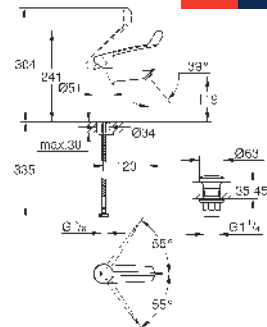

23 983 003

Cromo

151,32

Eurosmart

Monomando de lavabo 1/2"

Tamaño M

palanca larga metálica ergonómica

Longitud de la palanca 156 mm

GROHE SilkMove Cartucho de discos cerámicos de 35 mm

Caudal máximo a 3 bars: 8 l/min

Aireador

Limitador de caudal ajustable

Limitador ecológico de temperatura

GROHE FastFixation rápido sistema de instalación

Cuerpo liso con vaciador push-open 1 1/4"

Con conexiones flexibles

Edición Profesional