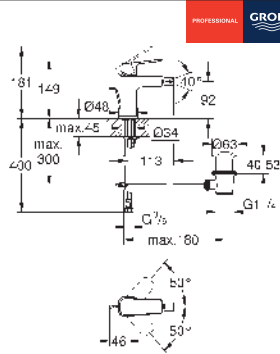

GROHE Cubeo
Monomando de bidé 1/2"
Tamaño S
Palanca metálica
GROHE SilkMove Cartucho de discos cerámicos 28 mm
Limitador de caudal ajustable
Limitador ecológico de temperatura
Tecnología GROHE EcoJoy ahorro de agua con el máximo bienestar
Caudal máximo a 3 bar: 5 l/min
con rútila incorporada
Vaciador automático
Con conexiones flexibles