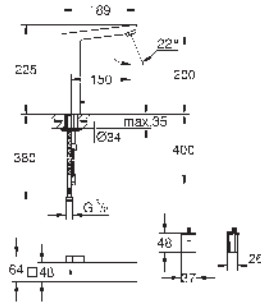

36 441 000   Cromo   996,32

Eurocube E
Mezclador de lavabo electrónico 1/2" Tamaño M con mezclador y limitador ajustable de temperatura
Con sensor infrarrojo para comunicación bidireccional para configuración, monitorización y mantenimiento.
Batería de litio 6V. tipo CR-P2
Vida útil de la batería: aprox. 7 años (150 usos al día)
GROHE LongLife acabado duradero
Tecnología GROHE EcoJoy ahorro de agua con el máximo bienestar
Caudal máximo a 3 bar: 5 l/min
Chorro laminar regulado
Con conexiones flexibles
Válvulas anti-retorno
Filtros colectores de suciedad con válvula solenoide integrada
Batería externa
Sistema de rápida instalación
Indicador luminoso de cambio de pila
Con 7 pre programas
Descarga automática
Desinfección térmica
Modo limpieza
Funciones adicionales y ajustes precisos con el mando adicional 36 407 001
Nivel de sonoridad I conforme DIN4109
Tipo de protección IP 59K

36 442 000   Cromo   1.120,85