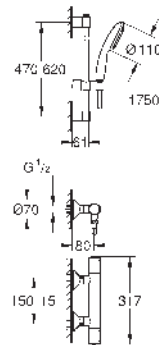

Grohtherm 500
Termostato de ducha 1/2"
con conjunto de ducha de 1 chorro (Rain)
Compuesto por:
Grohtherm 500 conjunto de ducha con termostato de ducha 1/2" (34 793)
Tempesta conjunto de ducha 600 mm (27 924)
Edición Profesional