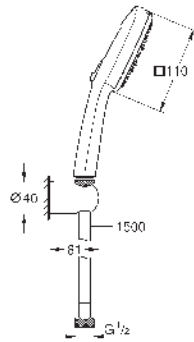

Color

Precio (€)

27 588 003

Cromo

60,16

Tempesta Cube 110

Conjunto de ducha con soporte 3 chorros (Rain, Jet, Massage)

Compuesto por: