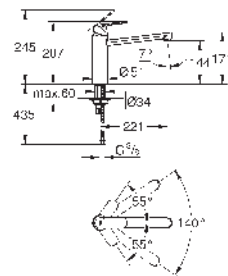

Eurosmart Cosmopolitan
Monomando de fregadero 1/2"

Caño a media altura

GROHE LongLife acabado duradero

GROHE SilkMove Cartucho de discos cerámicos de 35 mm

Aireador tipo «Mousseur»

Limitador de caudal ajustable

Caño giratorio 140°

Con conexiones flexibles

Caudal concentrado a 3 bar: 12 l/min

32 842 000

Cromo

168,41