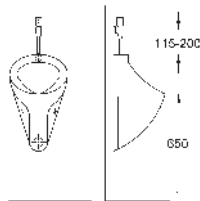

Tectron unidad de 1/2"

Con sensor infrarrojo para comunicación bidireccional para configuración, monitorización y mantenimiento.

Batería de litio 6V. tipo CR-P2

Vida útil de la batería: aprox. 7 años (150 usos al día)

Latón cromado brillante

Aplicable sobre ref. 37 339 000

Presión mínima 0,5 bares

Presión máxima 10 bares

Indicador luminoso de cambio de pila

Con 7 pre programas

Descarga automática

Modo limpieza

pre descarga apertura/ cierre

Funciones adicionales y ajustes precisos

con el mando adicional 36 407 001