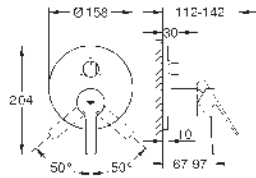

GROHE LINEARE

Acabado 2431 Negro Mate disponible a partir del segundo trimestre 2026

Referencia	Color	Precio (€)
24 095 001	Cromo	306,96
24 095 DC1	Supersteel	429,73
24 095 AL1	Brushed hard graphite (Grafito cepillado)	491,13
24 095 2431	Negro mate	399,05

Lineare

Monomando con inversor de 3 vías.

Necesario Cuerpo empotrado **GROHE Rapido SmartBox 35 604 o Bastidor Shower Frame Mono 103 993 9990 o Duo 103 994 9990** dependiendo de la ducha mural con 1 o 2 jets.

GROHE SilkMove Cartucho de discos cerámicos 46 mm

GROHE LongLife acabado duradero

Florón metálico con GROHE FastFixation

Escudo de metal, con ajuste 6°

Palanca metálica

Inversor de 3 vías.

Caudal:

salida A = 27 l/min

salida B = 27 l/min

salida C = 27 l/min

Parte empotrable no incluida

35 604 000

Cuerpo empotrable universal. Edición Profesional

95,55