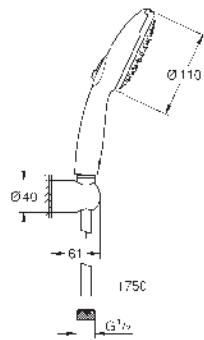

GROHE TEMPESTA

Referencia Color Precio (€)

26 639 003

Cromo

57,89

Tempesta 110

Conjunto de ducha con soporte 3 chorros (Rain, Jet, Massage)

Compuesto por:

Teleducha Tempesta 110 (28 419)

Soporte de ducha Tempesta, fijo (28 605)

Flexo «Relaxaflex» de 1,75 m (28 154)

Tecnología GROHE EcoJoy ahorro de agua con el máximo bienestar

GROHE SmartSwitch - fácil rotación del botón

circular para seleccionar el chorro deseado

GROHE DreamSpray distribución perfecta del agua por todo el cabezal

GROHE LongLife acabado duradero

Sistema antical **GROHE SpeedClean**

Conducto interno del agua protegido

para mayor durabilidad y evitar quemaduras

Aro protector de silicona con tecnología ShockProof

Caudal máximo a 3 bars: 7,4 l/min

Edición Profesional

27 849 003

Cromo

62,64

Idem, caudal máximo (a 3 bar): 13,5 l/min