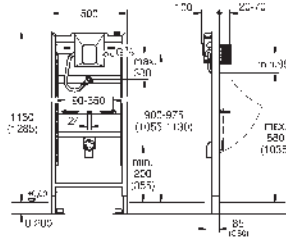

GROHE RAPID SL PARA URINARIO

Referencia

Color

Precio (€)

38 786 001

355,08

Rapid SL

Módulo para urinario electrónico
Altura 1,13 y 1,30 m.

Para accionamiento Manual o
para Infrarrojo Electrónico 6V / 230V
Montaje en tabique con montantes
y/o delante de pared resistente.

Codo de desagüe HT DN 50

Tornillos de fijación M8,

con pernos para colgar el urinario

Conexiones de entrada y salida ajustables

Fluxor

Caja de conexión para
transformador con tensión 230 V

Para la instalación en la pared, solicite los anclajes 38 558 00M
(se venden por separado)

38 558 00M

Cromo

19,21