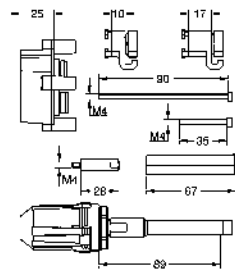

14 056 000

113,79

Set de extensión universal para mezcladores, 25 mm.

Se adapta a los mezcladores empotrados en combinación con GROHE Rapido SmartBox.