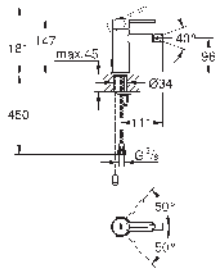

Idem, con cuerpo liso

32 934 001	Cromo	214,11
Essence		
Monomando de bidé 1/2"		
Tamaño S		
Palanca metálica		
GROHE SilkMove Cartucho de discos cerámicos 28 mm		
Limitador ecológico de temperatura		
GROHE LongLife acabado duradero		
Tecnología GROHE EcoJoy ahorro de agua con el máximo bienestar		
Caudal máximo a 3 bar: 5 l/min		
GROHE FastFixation Plus sistema de rápida instalación		
Rótula orientable		
Cadena deslizante		
Con conexiones flexibles		