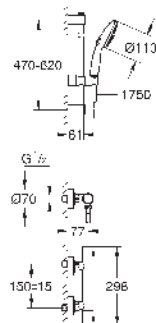

Racores en S

Rosetón metálico

Tecnología GROHE EcoJoy ahorro de agua con el máximo bienestar

34 768 001

Cromo

275,57

Grohtherm 800 Cosmopolitan

Termostato de ducha 1/2"