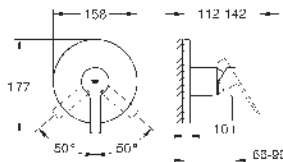

GROHE LongLife acabado duradero

Florón metálico con GROHE FastFixation

Escudo de metal, con ajuste 6°

Palanca metálica

Caudal:

Salida B o C = 30 l/min

Parte empotrable no incluida

35 604 000		95,55
------------	--	-------