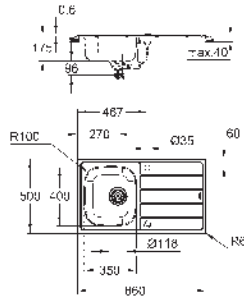

GROHE FREGADEROS DE ACERO INOXIDABLE

Referencia

Color

Precio (€)

31 552 SD1

Acero inox

159,11

K200

Fregadero de acero inoxidable con escurridor

Modelo: K200 45-S 86/50 1.0 rev

Tipo de montaje: sobre encimera

Material: acero inoxidable AISI 304 (V2A)

Espesor del material: 0.6 mm ($\pm$ 0.1 mm)

GROHE LongLife acabado duradero

GROHE Whisper amortiguador de ruido

Tamaño mín. mueble: 450 mm

Medida: 860 x 500 mm

1 cubeta: 350 x 400 x 160 mm

Radio exterior: R6 (sobre encimera), radio interior de la cubeta: R100

GROHE FastFixation rápido sistema de instalación

Reversible

Medida corte encimera: 842 x 482 mm

Válvula automática

Incluye: desagüe automático, sifón, cestillo y set de montaje

Desagüe automático de diseño enrasado opcional (40 986 SD0)