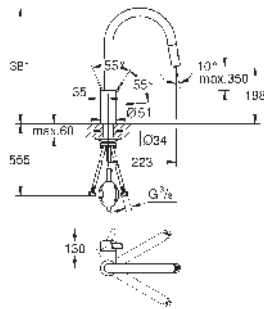

GROHE EUROSMART COSMOPOLITAN

GROHE EUROSMART COSMOPOLITAN

Referencia

Color

Precio (€)

31 481 001

Cromo

298,55