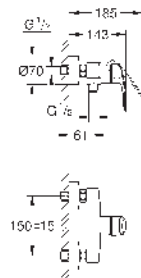

33 555 003

Cromo

126,16

33 555 2433

Negro mate

164,00

Eurosmart

Monomando de ducha 1/2"

Palanca metálica

GROHE SilkMove Cartucho de discos cerámicos de 35 mm

Limitador de caudal ajustable

Limitador ecológico de temperatura

GROHE LongLife acabado duradero

Racores en S

Florones metálicos

Edición Profesional