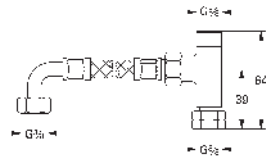

47 533 000 Cromo 35,96

Grotherm Micro
Conjunto de conexión
Compuesto por:
 T-de conexión con rosca de 3/8" y
 2 roscas de conexión de 3/8"
 Flexo con conexiones flexibles
 de 350 mm (45 704)

GROHE GROHTHERM SPECIAL