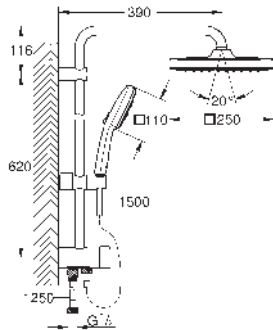

GROHE TEMPESTA SYSTEM 250

Referencia

Color

Precio (€)

26 977 001

Cromo

321,93

Tempesta System 250 Cube

Sistema de ducha con inversor

Compuesto por:

Brazo de ducha mural de 390 mm,
ajustable antes de la instalación

Selección de la teleducha, ducha mural o

ducha mural Eco mediante inversor

Ducha mural Tempesta 250 Cube (26 685)

2 chorros de ducha (via inversor): Rain, SmartRain

Cabezal con parte posterior en blanco

con rótula incorporada

Ángulo de rotación $\pm 10^\circ$

Teleducha Tempesta Cube 110 (27 574)

Tipos de chorro: Lluvia, Concentrado y Masaje

Elemento deslizante ajustable en altura

Distancia entre el inversor y el bracket superior: 620 mm

Flexo de ducha Relaxaflex 1500 mm (28 151)

Flexo de ducha Relaxaflex 1250 mm (28 150)

Instalación flexible: conexión al grifo / codo de salida de 1/2"

para conectar con el flexo de ducha de 1250 mm

Caudal máximo a 3 bars: 7,9 l/min

Tecnología GROHE EcoJoy ahorro de agua con el máximo bienestar

GROHE SmartSwitch - fácil rotación del botón

circular para seleccionar el chorro deseado

GROHE DreamSpray distribución perfecta

del agua por todo el cabezal

Aro protector de silicona con tecnología ShockProof

GROHE LongLife acabado duradero

Sistema antical **GROHE SpeedClean**

Conducto interno del agua protegido para mayor durabilidad

Compatible con calentadores instantáneos de 18 KWh

Caudal mínimo 5l./min.

Presión mínima 1,0 bares

Edición Profesional

26 977 2431

Negro mate

515,08

Idem, edición Profesional