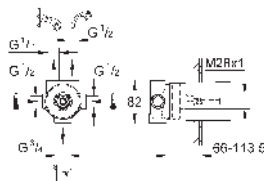

29 033 000

367,21

Inversor de 5 vías

Sólo parte empotrable

Mecanismos de discos cerámicos
Entradas de agua G 1/2"
2 salidas a ducha G 1/2"
1 Salida a baño G 3/4"
Profundidad de empotramiento 66 - 113 mm
Latón