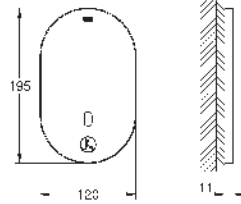

GROHE EUROSMART COSMOPOLITAN E

Referencia

Color

Precio (€)

36 463 000

Cromo

291,20

Eurosmart Cosmopolitan E

Infrarrojo electrónico para termostato empotrado de ducha

Con sensor infrarrojo para comunicación bidireccional para configuración, monitorización y mantenimiento. instalación empotrada con cuerpos 36 416 001 y 36 464 000 con mezclador termostático oculto

GROHE LongLife acabado duradero

Con 7 pre programas
Descarga automática
Desinfección térmica
Modo limpieza
Funciones adicionales y ajustes precisos con el mando adicional 36 407 001
Nivel de sonoridad I conforme DIN4109

36 464 000

Caja empotrable con termostato integrado para ducha

873,43

36 416 001

Caja empotrable con termostato integrado para grifos de ducha por infrarrojo

902,00

36 407 001

241,00

Control remoto

para todos los Infrarrojo Electrónicos de GROHE y GROHE Blue Home

Funcionamiento

consumo y uso de datos
Ciclos de desinfección térmica (griferías electrónicas)
Ciclos de auto descarga (griferías electrónicas)
Ciclos modo limpieza (GROHE Blue Home)
Filtro y capacidad CO₂ (GROHE Blue Home)

Configuración

Activación modo limpieza
Desinfección térmica (griferías electrónicas)
Rango de detección (griferías electrónicas)
Retraso de apagado (griferías electrónicas)
Auto descarga (griferías electrónicas)
Capacidad del filtro (GROHE Blue Home)

Servicio

Perfil enviado y guardado
Restablecer la configuración de fábrica o de usuario
Detalles del servicio
Modo demo
Códigos de error (GROHE Blue Home)
3 x Pilas 1.5 V DC (AAA)