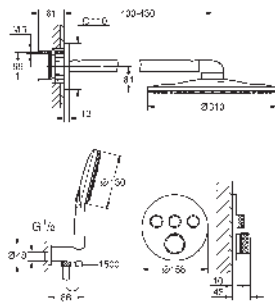

Grotherm SmartControl

Conjunto empotrado con ducha mural Rainshower SmartActive 310

Compuesto por:

Termostato empotrado con 3 llaves (29 121)

Rainshower SmartActive 310 set de ducha mural 2 chorros (26 475) con brazo de ducha horizontal 430 mm

Rainshower SmartActive 130 teleducha 3 chorros (26 574)

Codo de salida 1/2" con soporte mural fijo (26 658)

Flexo Silverflex de 1,50 m (28 364)

Limitador de caudal opcional a 9,5 l/min incluido para la teleducha

Parte empotrable no incluida. Requiere cuerpo empotrado universal GROHE

Rapido SmartBox (35 604) y cuerpo empotrado (26 483) para ducha mural u

opción de instalación con bastidor completo **GROHE Rapido Shower Frame Duo** (103 994 9990) para fácil instalación.

Edición Profesional

103998 000 0

Cromo

1.618,56