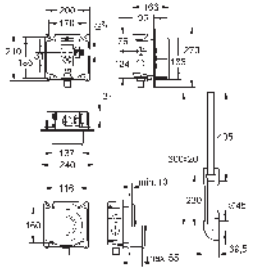

37 048 000 316,52

Fluxor para WC para empotrar, 3/4"
con conexión a la electroválvula
Llave de corte, 6 - 9 l ajustable
Presiones hidrodinámicas **1,2 - 5,0 bar**
con regulación de caudal
2 m cable de conexión.
Caja empotrable 200 x 95 x 210
Tubo de descarga empotrado
- **sin subconjunto de acabado** -
ref. 38 393 SD

37 102 SH0 Blanco alpino 26,35

Tubo de empalme
desde el tubo de descarga de los fluxores y cisternas empotradas a las tazas de pedestal.
Goma de enchufe
Rosetón