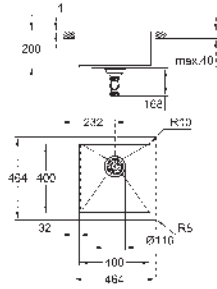

GROHE FREGADEROS DE ACERO INOXIDABLE

Referencia

Color

Precio (€)

31 578 SD1

Acero inox

354,01

K700

Fregadero acero inoxidable

Modelo: K700 45-S 46,4/46,4 1.0

Montaje: sobre encimera, bajo encimera o enrasado

Material: acero inoxidable AISI 304 (V2A)

Espesor del material: 1 mm

GROHE LongLife acabado duradero

Acabado satinado

GROHE Whisper amortiguador de ruido

Tamaño mín. mueble: 450 mm

Dimensiones: 464 x 464 mm

1 cubeta: 400 x 400 x 200 mm

Radio exterior: R11 (montaje bajo encimera)/R3 (montaje sobre encimera); radio interior de la cubeta: R10

GROHE FastFixation rápido sistema de instalación

Medida corte encimera (instalación bajo encimera): 402 x 402 mm (R11)

Medida corte encimera (instalación sobre encimera): 449 x 449 mm (R3)

Desagüe: Ø 3.5"/90 mm con cestillo de desagüe

Incluye: set de desagüe, cestillo y set de montaje

Desagüe automático de diseño enrasado opcional (40 986 SD0)

31 726 SD0

Acero inox

393,00

K700

Fregadero acero inoxidable

modelo: K700 60-S 55/45 1.0

Montaje: sobre encimera, bajo encimera o enrasado

Material: acero inoxidable AISI 304 (V2A)

Espesor del material: 1 mm

GROHE LongLife acabado duradero

GROHE Whisper amortiguador de ruido

Tamaño mín. mueble: 600 mm

dimensiones: 550 x 450 mm

1 cubeta: 500 x 400 x 200 mm

Radio exterior: R11 (montaje bajo encimera)/R3 (montaje sobre encimera); radio interior de la cubeta: R10

GROHE FastFixation rápido sistema de instalación

Medida corte encimera (instalación bajo encimera): 502 x 402 mm (R11)

Medida de corte (montaje sobre encimera): 535 x 435 mm

Medida recorte (montaje enrasado): 535 x 435 mm (R3) (tamaño exterior del escalón superior: -551 x 451 -R8 profundidad -3,5 mm)

Desagüe: Ø 3.5"/90 mm con cestillo de desagüe

Incluye: set de desagüe, cestillo y set de montaje

Desagüe automático de diseño enrasado opcional (40 986 SD0)