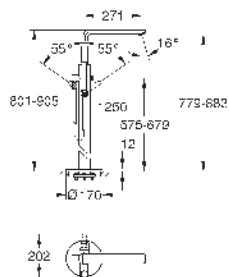

GROHE LINEARE

Acabado 2431 Negro Mate disponible
a partir del segundo trimestre 2026

Referencia Color Precio (€)

23 792 001	Cromo	2.147,13
23 792 DC1	Supersteel	3.005,99
23 792 AL1	Brushed hard graphite (Grafito cepillado)	3.435,40

Lineare
Monomando para baño ducha 1/2"
Montado a suelo

Necesaria parte empotrable 45 984 001

Parte empotrable no incluida

GROHE SilkMove Cartucho de

discos cerámicos de 35 mm

Inversor automático: baño/ducha

Caño con mousseur integrado

Caño con longitud de 271 mm

Válvula anti-retorno en la conexión

de salida de la ducha 1/2"

Con soporte para la teleducha

Teleducha Stick metálica

Flexo de ducha 1250 mm

45 984 001		651,71

Base empotrable para mezcladores y caños de bañera de pie