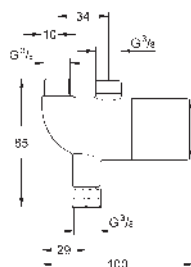

34 487 000   Cromo   195,99

Grohtherm Micro
Termostato oculto para mezclador de lavabo/cocina
Protector de temperatura contra posibles quemaduras
Ajuste de temperatura 15-43° C (± 2° C)
Desinfección térmica sin reajuste de temperatura
Conexiones de entrada y salida 3/8"
GROHE TurboStat termoelemento
Válvulas anti-retorno
Filtros colectores de suciedad