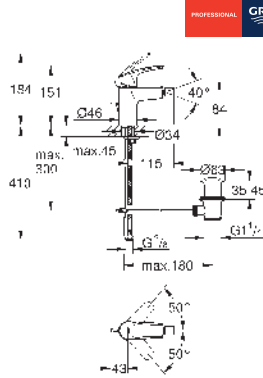

Referencia

Color

Precio (€)

32 929 2433

Negro mate

156,17

Eurosmart

Monomando de bidé 1/2"

Tamaño S

Palanca metálica

GROHE SilkMove Cartucho de discos cerámicos 28 mm

Limitador de caudal ajustable

Limitador ecológico de temperatura

Tecnología GROHE EcoJoy ahorro de agua con el máximo bienestar

Caudal máximo a 3 bar: 5 l/min

Aísla los conductos de agua internos, sin plomo y sin níquel.

GROHE FastFixation rápido sistema de instalación con rótula incorporada

Vaciador automático

Con conexiones flexibles

Edición Profesional