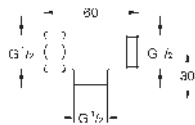

Conector en T
Tuerca de unión 1/2"
2 roscas de 1/2" para el flexo de la teleducha y la válvula de desagüe