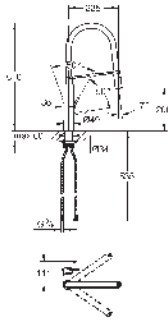

Referencia Color Precio (€)

31 491 000 Cromo 565,81
31 491 DC0 Supersteel 735,56

Concetto
Monomando de fregadero 1/2"
GROHE LongLife acabado duradero
GROHE SilkMove Cartucho de discos cerámicos 28 mm
Restrictor de caudal
Con limitador de temperatura integrado
Fregadero Profesional
con flexo higiénico de santoprene **GROHFlex cocina**
Inversor: chorro laminar/ chorro concentrado Jet SpeedClean
Retorno automático del chorro de agua a chorro laminar
Acoplamiento magnético que garantiza una retracción fácil y un acoplamiento suave de la teleducha hasta la posición inicial
Caño giratorio
Giratorio 360
Válvula anti-retorno
Con conexiones flexibles
Set de fijación metálico
Caudal máximo a 3 bars: 8 l/min