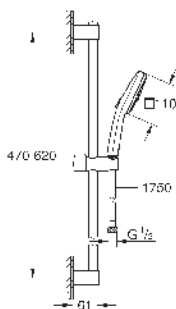

GROHE TEMPESTA CUBE

Referencia Color Precio (€)

26 748 003
26 748 2433

Cromo
Negro mate

75,89
164,43

Tempesta Cube 110
Conjunto de ducha con barra 2 chorros (Rain, Jet)

Compuesto por:

Teleducha Tempesta Cube 110 (26 746)

Barra de ducha de 60 cm (27 523)

Flexo «Relexaflex» de 1,75 m (28 154)

Tecnología GROHE EcoJoy ahorro de agua con el máximo bienestar

GROHE SmartSwitch - fácil rotación del botón

circular para seleccionar el chorro deseado

GROHE DreamSpray distribución perfecta

del agua por todo el cabezal

GROHE LongLife acabado duradero

GROHE FastFixation (soporte superior ajustable

para adaptarlo a los agujeros existentes)

Soporte deslizante (girar y ajustar el soporte)

Sistema antical **GROHE SpeedClean**

Conducto interno del agua protegido

para mayor durabilidad y evitar quemaduras

Aro protector de silicona con tecnología ShockProof

Caudal máximo a 3 bars: 7,4 l/min

Edición Profesional