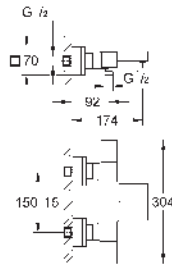

34 497 000   Cromo   667,31

Grotherm Cube
Termostato para baño y ducha 1/2"
GROHE SafeStop Tope de seguridad a 38°C
GROHE SafeStop Plus limitador de temperatura opcional a 43°C incluido
GROHE TurboStat Cartucho compacto con termoelemento de cera
Mando AquaDimmer Eco con múltiple función: Regulador de caudal, Inversor: baño/ducha
Toma inferior para flexo G 1/2"
1 chorro: GROHE caño cascada XL
Reductor de caudal
Filtros colectores de suciedad
Válvula anti-retorno
Racores en S
Tecnología GROHE EcoJoy ahorro de agua con el máximo bienestar