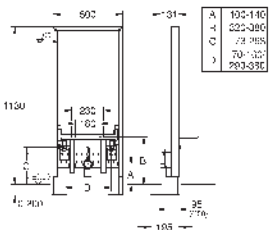

Para la instalación de pulsadores pequeños

necesario accesorio 40 950 000 (en venta por separado)

no compatible con el shower toilet Sensia Arena

38 581 001

565,27

Rapid SL

Módulo para bidé, altura de instalación 1.13 m