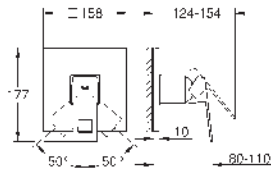

24 061 000   Cromo   246,37

Eurocube
Monomando de ducha 1/2"
Necesario Cuerpo empotrado **GROHE Rapido SmartBox 35 604 o Bastidor Shower Frame Mono 103 993 9990 o Duo 103 994 9990** dependiendo de la ducha mural con 1 o 2 jets.
GROHE SilkMove Cartucho de discos cerámicos 46 mm
Florón metálico con GROHE FastFixation
Escudo de metal, con ajuste 6°
Palanca metálica
Caudal:
Salida B o C = 30 l/min
Parte empotrable no incluida

35 604 000   95,55
Cuerpo empotrable universal. Edición Profesional