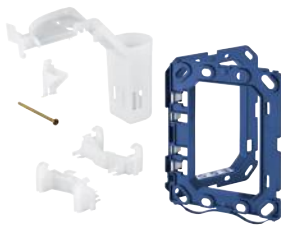

38 796 000   Cromo   98,23

GROHE Fresh

Set recambio equipamiento Retro-fit

para la cisterna GROHE GD 2 con válvula de descarga neumática y eje de
inspección regular

Combinable con todos los accionamientos excepto

Skate Cosmopolitan de madera, vidrio o superficie de metal

Marco de fijación con

función de apertura

Con compartimiento para

colocar la pastilla aromática

Solamente para pastillas libres de cloro

Para accionamientos GROHE 156 x 197 mm