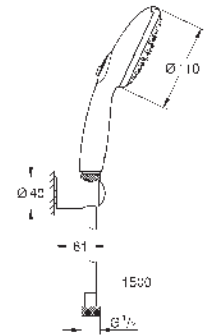

27 803 30E

Cromo

49,71

Tempesta 110

Conjunto de ducha con soporte, 2 chorros (Rain, Jet)

Compuesto por:

Teleducha Tempesta 110 (27 597)

Soporte de ducha Tempesta, fijo (28 605)

Flexo «Relaxaflex» de 1,50 m (28 151)

GROHE EcoJoy - uso extra eficiente del agua, caudal perfecto

GROHE SmartSwitch - fácil rotación del botón

circular para seleccionar el chorro deseado

GROHE DreamSpray distribución perfecta del agua por todo el cabezal

GROHE LongLife acabado duradero

Sistema antical **GROHE SpeedClean**

Conducto interno del agua protegido

para mayor durabilidad y evitar quemaduras

Aro protector de silicona con tecnología ShockProof

Caudal máximo a 3 bars: 5,6 l/min

Edición Profesional

26 164 2433

Negro mate

73,60