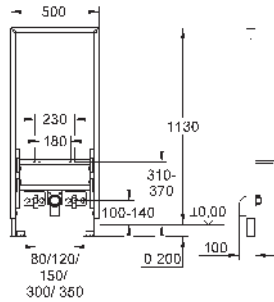

GROHE RAPID SL PARA BIDÉ

Referencia

Color

Precio (€)

38 597 001

358,39

Rapid SL

Módulo para bidé, altura de instalación 1.13 m

Marco de acero con revestimiento anticorrosión

Montaje en tabique con montantes y/o delante de pared resistente.

Totalmente premontado

Conexiones de módulo

ajustables en altura

Elementos de fijación

Homologado por TÜV

Pernos para colgar el bidé

Junta de Ø 32 mm

Codo de desagüe HT DN 50

2 racores murales de conexión DN 15

Material de sujeción para el bidé

Para la instalación en la pared, solicite los anclajes 38 558 00M

(se venden por separado)