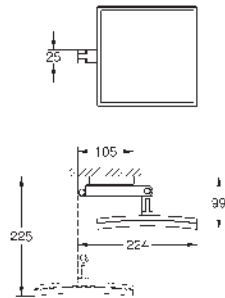

40 808 000   Cromo   279,00

Selection Cube
Espejo de aumento
Material: Metal / vidrio
Montaje mural
Fijación oculta
Ampliación x 3
GROHE LongLife acabado duradero