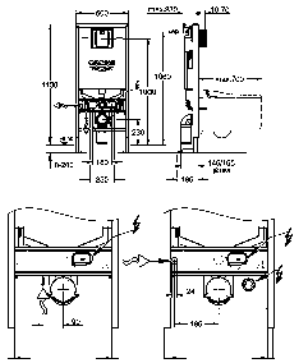

Rapid SLX

Módulo WC, altura 1,13 m con toma de corriente integrada.

Ideal para WC Rimless

con cisterna empotrada GDX, 6 l

Montaje delante de tabiques

ligeros o autoportante

Con toma de corriente integrada para inodoros con ducha

Preparado para futuros cambios a inodoros con ducha bidé

Incluye patrón de montaje para pulsadores pequeños 130 x 172 mm

Marco de acero con revestimiento anticorrosión

Para montaje en seco, completamente premontado, con conexiones rígidas

Ajuste rápido

Elementos de fijación

2 pernos con tuercas para colgar la taza

Accesorio de fijación para barras de apoyo

Distancia entre pernos 180 y 230 mm.

Codo de salida de PVC giratorio de 90° 100 mm

Manguito de desagüe DN 80

Set de conexión desagüe

Cisterna GDX, 6 l, contiene las siguientes características:

Ajuste de fábrica a 6l. y 3l.

Válvula de descarga **neumática AV1** que ofrece

dos opciones: **Dual Flush** o **Descarga única.**

Entrada suministro de agua por la derecha, por detrás o superior

Silencioso, grupo acústico I

Aislada contra condensaciones

Sin necesidad de herramientas para la instalación

de la alimentación

Montaje vertical

Incluye anclajes 38 558 00M para instalación en la pared

Incluye Flow Manager

La velocidad de descarga del agua puede modificarse

fácilmente para evitar salpicaduras

Compatible con todos los modelos de inodoro Rimless

El caudal se regula sin necesidad de quitar la válvula