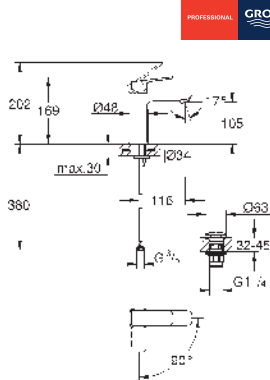

101757 000 0 Cromo
101757 243 0 Negro mate

GROHE Cubeo
Monomando de lavabo 1/2"
Tamaño M
Palanca metálica
GROHE SilkMove Cartucho de discos cerámicos 28 mm
EcoMode caudal de agua fría en la posición intermedia de la palanca para ahorro de energía.
Limitador de caudal ajustable
Limitador ecológico de temperatura
GROHE LongLife acabado duradero
Tecnología GROHE EcoJoy ahorro de agua con el máximo bienestar
Caudal máximo a 3 bar: 5 l/min
GROHE FastFixation rápido sistema de instalación
Cuerpo liso con vaciador push-open 1 1/4"
Con conexiones flexibles