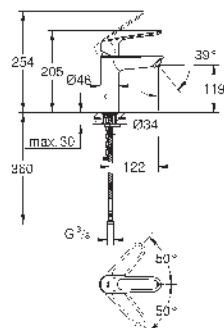

23 987 003

Cromo

236,01

Eurosmart

Monomando de lavabo 1/2"

Tamaño M

Protección termostática contra escaldaduras

Temperatura máxima regulable

Desinfección térmica sin reajuste de temperatura

Herramienta para desinfección térmica incluida

Palanca metálica con hendidura

Longitud de la palanca 130 mm

GROHE SilkMove Cartucho de

discos cerámicos 28 mm

Limitador de caudal ajustable

Válvulas anti-retorno

Filtros colectores de suciedad

Aísla los conductos de agua internos, sin plomo y sin níquel.

Caudal máximo a 3 bar: 5 l/min

Aireador

GROHE FastFixation rápido sistema de instalación

Cuerpo liso

Con conexiones flexibles

Edición Profesional