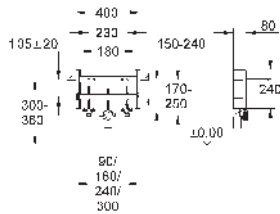

38 703 000

199,24

Uniset

Modulo para bide

estructura de acero galvanizada con 4 soportes de fijación
2 tornillos de fijacion para bide
Conexiones de entrada y salida ajustables.
Codo de desagüe HT DN 50
Junta de Ø 32 mm
2 rácores de conexión 1/2" ajustables
Material de sujeción para el bidé