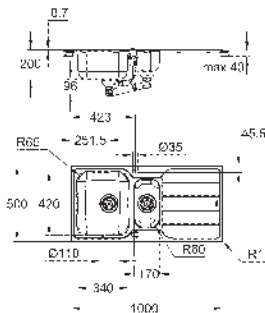

31 572 SD1

Acero inox

382,37

K500

Fregadero de acero inoxidable con escurridor

Modelo: K500 60-S 100/50 1.5 rev

Tipo de montaje: sobre encimera

Material: acero inoxidable AISI 304 (V2A)

Espesor del material: 0.7 mm

GROHE LongLife acabado duradero

Acabado satinado

GROHE Whisper amortiguador de ruido

Tamaño mín. mueble: 600 mm

Dimensiones: 1000 x 500 mm

1 cubeta: 340 x 420 x 185 mm

0.5 cubeta: 170 x 320 x 125 mm

Radio exterior: R6; radio interior de la cubeta: R65

GROHE FastFixation rápido sistema de instalación

Reversible

Medida corte encimera (instalación sobreencimera): 990 x 490 mm

Válvula automática

Incluye: set de desagüe, cestillo y set de montaje

Desagüe automático de diseño enrasado opcional (40 986 SD0)