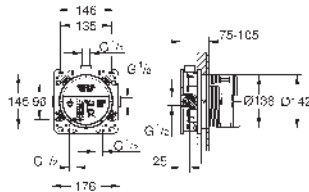

Referencia

Color

Precio (€)

35 604 000

95,55

GROHE Rapido SmartBox
Cuerpo empotrado Universal, 1/2"

3 salidas de 1/2"
2 entradas inferiores, 1/2"
Profundidad de instalación 75-105 mm
Unidad de conexión en latón DR
Conexión de descarga premontada
Caja de empotramiento estable y cubierta de protección
Opciones de fijación en paredes resistentes o tabiques con montantes (tipo cartón yeso)
Sin set de instalación
Edición Profesional