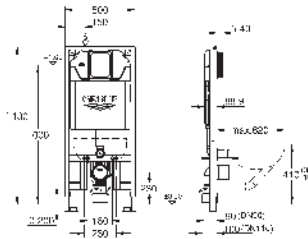

Compuesto por:
Rapid SL para WC (38 528 001)
Pulsador Skate Cosmopolitan, negro brillo (38 732 KV0)
Anclaje de fijación (38 558 00M)

39 687 000 302,87

Rapid SL Slim
Módulo para WC con cisterna de 80 mm, altura de instalación 1,13 m.
ancho 0,50 m