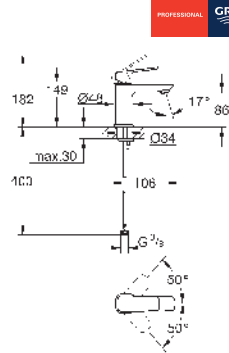

GROHE CUBEO

Referencia Color Precio (€)

101699 000 0 Cromo
101699 243 0 Negro mate

GROHE Cubeo
Monomando de lavabo 1/2"
Tamaño S
Palanca metálica
GROHE SilkMove Cartucho de discos cerámicos 28 mm
Limitador de caudal ajustable
Limitador ecológico de temperatura
Tecnología GROHE EcoJoy ahorro de agua con el máximo bienestar
Caudal máximo a 3 bar: 5 l/min
GROHE FastFixation rápido sistema de instalación
Cuerpo liso
Con conexiones flexibles