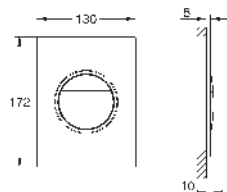

37 601 000	Cromo	123,01
37 601 P00	chromo mate	123,01
37 601 SH0	Blanco alpino	101,31
37 601 DC0	Supersteel	221,41
37 601 GL0	Cool sunrise (Oro brillo)	221,41
37 601 GN0	Brushed cool sunrise (Oro cepillado)	221,41
37 601 DA0	Warm sunset (Cobre brillo)	221,41
37 601 DL0	Brushed warm sunset (Cobre cepillado)	221,41
37 601 A00	Hard graphite (Grafito brillo)	221,41
37 601 AL0	Brushed hard graphite (Grafito cepillado)	221,41
37 601 KF0	Phantom Black	252,16

Nova Cosmopolitan S

Escudo

Dual Flush

Accionamiento neumático

Cisterna GD2

Instalación vertical

130 x 172 mm, de ABS

GROHE LongLife acabado duradero

Tecnología GROHE EcoJoy ahorro de agua con el máximo bienestar

Marco con fijaciones magnéticas y anclajes de fijación incluidos

Pulsador compatible con bastidor Rapid SLX

Para usar con cisterna GD 2 de Rapid SL y Uniset pedir el patrón de montaje 40 911 000 (se vende por separado)

Para usar con Rapid SL y Uniset altura de instalación 0,82 m pedir el patrón de montaje 40 950 000 (se vende por separado)