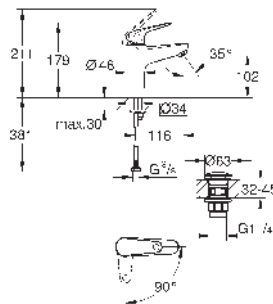

24 269 001 Cromo 105,08

Euroeco
Monomando de lavabo 1/2"
Tamaño M
Palanca metálica
EcoMode caudal de agua fría en la posición intermedia de la palanca para ahorro de energía.
GROHE Cartucho de discos cerámicos SmoothControl de 28 mm
Limitador ecológico de temperatura
GROHE LongLife acabado duradero
Aísla los conductos de agua internos, sin plomo y sin níquel.
Tecnología GROHE EcoJoy ahorro de agua con el máximo bienestar
Caudal máximo a 3 bar: 5 l/min
Sistema de rápida instalación
Cuerpo liso con vaciador push open 1 1/4"
Con conexiones flexibles
Edición Profesional