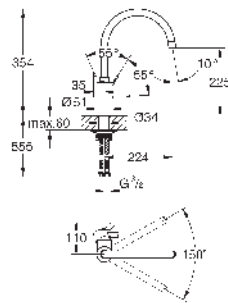

Eurosmart Cosmopolitan
Monomando de fregadero 1/2"

Caño alto

GROHE LongLife acabado duradero

GROHE SilkMove Cartucho de discos cerámicos de 35 mm

Aísla los conductos de agua internos, sin plomo y sin níquel.

Aireador tipo «Mousseur»

Limitador de caudal ajustable

Caño tubular giratorio

Caño giratorio 150°

Con conexiones flexibles

Set de fijación metálico

Caudal máximo a 3 bar: 10 l/min

30 193 000

Cromo

164,43

30 193 DC0

Supersteel

213,76