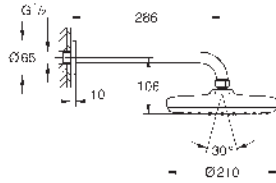

GROHE DUCHAS DE TECHO Y MURALES

Referencia

Color

Precio (€)

102218 243 0

Negro mate

282,39

Tempesta 210

Conjunto de ducha mural con brazo de 286 mm, 1 chorro

Compuesto por:

Ducha mural Tempesta 210

Chorro Lluvia

Caudal máximo a 3 bars: 8.5 l/min

Brazo de ducha Rainshower 286 mm

Tecnología GROHE EcoJoy ahorro de agua con el máximo bienestar

GROHE DreamSpray distribución perfecta

del agua por todo el cabezal

Sistema antical **GROHE SpeedClean**

Conducto interno del agua protegido para mayor durabilidad

26 411 000

Cromo

217,21

Idem, sin restrictor de caudal