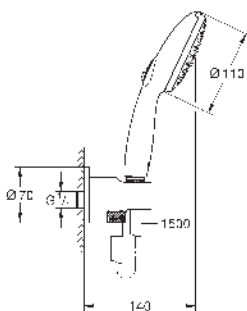

GROHE TEMPESTA

Referencia Color Precio (€)

26 406 003
26 406 2433

Cromo
Negro mate

68,68
106,45

Tempesta 110

Conjunto de ducha con soporte, 2 chorros (Rain, Jet)

Compuesto por:

Teleducha Tempesta 110 (26 161)
Codo de ducha de 1/2" con soporte (28 679)
Rosca exterior
Válvula anti-retorno
Flexo «Relexaflex» de 1,50 m (28 151)

Tecnología GROHE EcoJoy ahorro de agua con el máximo bienestar

GROHE SmartSwitch - fácil rotación del botón

circular para seleccionar el chorro deseado

GROHE DreamSpray distribución perfecta

del agua por todo el cabezal

GROHE LongLife acabado duradero

Sistema antical **GROHE SpeedClean**

Conducto interno del agua protegido

para mayor durabilidad y evitar quemaduras

Aro protector de silicona con tecnología ShockProof

Caudal máximo a 3 bars: 7,4 l/min

Edición Profesional