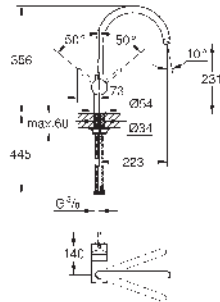

32 917 000	Cromo	239,09
32 917 DC0	Supersteel	310,83
32 917 GN0	Brushed cool sunrise (Oro cepillado)	358,64
32 917 DL0	Brushed warm sunset (Cobre cepillado)	358,64
32 917 AL0	Brushed hard graphite (Grafito cepillado)	358,64
32 917 KS0	Velvet black	311,23

Minta

Monomando de fregadero 1/2"

Caño en C

GROHE LongLife acabado duradero

GROHE SilkMove Cartucho de discos cerámicos 46 mm

Limitador de caudal ajustable

Caño tubular giratorio

Ángulo de giro seleccionable: 0° / 150° / 360°

Con conexiones flexibles

Limitador de temperatura opcional 46 375 000

Caudal máximo a 3 bar: 11.5 l/min