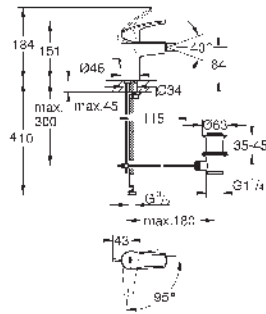

32 928 003

Cromo

120,13

Eurosmart

Monomando de bidé 1/2"

Tamaño S

Palanca metálica

GROHE SilkMove Cartucho de discos cerámicos 28 mm

EcoMode caudal de agua fría en la posición intermedia de la palanca para ahorro de energía.

Limitador de caudal ajustable

Limitador ecológico de temperatura

GROHE LongLife acabado duradero

Tecnología GROHE EcoJoy ahorro de agua con el máximo bienestar

Caudal máximo a 3 bar: 5 l/min

Aísla los conductos de agua internos, sin plomo y sin níquel.

GROHE FastFixation rápido sistema de instalación con rótula incorporada

Vaciador automático

Con conexiones flexibles

Edición Profesional