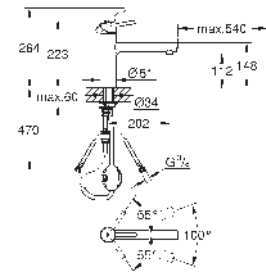

31 129 001 Cromo 343,56

Concetto
Monomando de fregadero 1/2"
Caño a media altura
GROHE LongLife acabado duradero
GROHE SilkMove Cartucho de discos cerámicos de 35 mm
Caño extraíble para mayor flexibilidad
Limitador de caudal ajustable
Caño giratorio de fundición
Caño giratorio 100°
Válvula anti-retorno
Con conexiones flexibles
Caudal máximo a 3 bar: 7,5 l/min