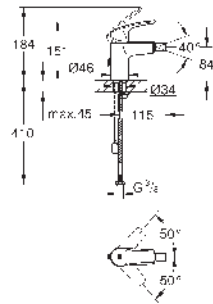

32 927 003

Cromo

112,69

Eurosmart

Monomando de bidé 1/2"

Tamaño S

Palanca metálica

GROHE SilkMove Cartucho de discos cerámicos 28 mm

Limitador de caudal ajustable

Limitador ecológico de temperatura

GROHE LongLife acabado duradero

Tecnología GROHE EcoJoy ahorro de agua con el máximo bienestar

Caudal máximo a 3 bar: 5 l/min

Aísla los conductos de agua internos, sin plomo y sin níquel.

GROHE FastFixation rápido sistema de instalación con rótula incorporada

Cadena deslizante

Con conexiones flexibles

Edición Profesional