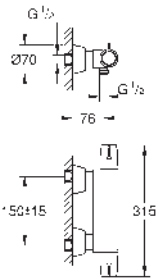

GROHE GROHTHERM SPECIAL

Referencia Color Precio (€)

34 667 000 Cromo 497,81

Grohtherm Special
Termostato de ducha 1/2"
Mandos ergonómicos
Montura cerámica 1/2", 90°
GROHE TurboStat Cartucho compacto con termoelemento de cera
Temperatura máxima entre 35°C y 43°C
Fácil desinfección térmica via llave opcional 47 994 000
Llave incorporada
Toma inferior para flexo G 1/2" con válvula anti-retorno incorporada
Filtros colectores de suciedad
GROHE FastFixation para un cambio rápido de las válvulas anti-retorno de las conexiones
100% GROHE CoolTouch incorpora excéntricas aisladas con embellecedor y junta de estanqueidad.
GROHE LongLife acabado duradero
GROHE SafetyPlus tope de temperatura fijado

34 020 001 Cromo 997,37