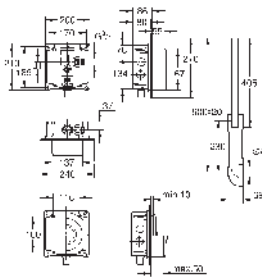

37 157 000 341,71

Fluxor para WC para empotrar, 3/4"
Llave de corte
Descarga ajustable de **6 a 14 l**.
Para presión baja
Presiones hidrodinámicas **0,6 - 3,0 bar** (presión estática mínima 1,5 bar)
Caja empotrable 200 x 95 x 210
Tubo de descarga de altura ajustable.
- **sin escudo/accionamiento** -
Caudal necesario: 1.6 l/seg