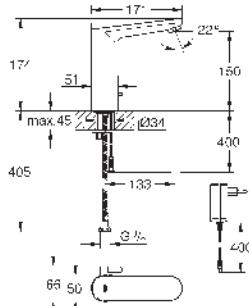

GROHE EUROSMART COSMOPOLITAN E

Referencia

Color

Precio (€)

36 421 001

Cromo

627,17

Eurosmart Cosmopolitan E Mezclador de lavabo electrónico 1/2" Tamaño L

con mezclador y limitador ajustable de temperatura

Con sensor infrarrojo para comunicación bidireccional para configuración, monitorización y mantenimiento.

Transformador con tensión de conexión 100-230 V AC, 50-60 Hz, 6 V DC

GROHE LongLife acabado duradero

Tecnología GROHE EcoJoy ahorro de agua con el máximo bienestar

Caudal máximo a 3 bar: 5 l/min

Con conexiones flexibles

Válvulas anti-retorno

Filtros colectores de suciedad

con válvula solenoide integrada

Sistema de rápida instalación

Con 7 pre programas

Descarga automática

Desinfección térmica

Modo limpieza

Funciones adicionales y ajustes precisos

con el mando adicional 36 407 001

Nivel de sonoridad I conforme DIN4109

Tipo de protección IP 59

Sustituye Eurosmart Cosmo E 36 421 000

36 439 001

Cromo

468,65