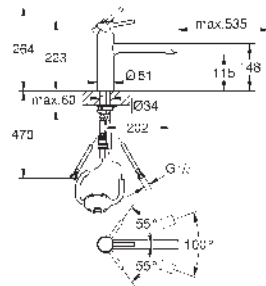

30 273 001 Cromo 391,13

Concetto
Monomando de fregadero 1/2"
Caño a media altura
GROHE SilkMove Cartucho de discos cerámicos de 35 mm
Caño extraíble para mayor flexibilidad
Restrictor de caudal
Doble chorro
Teleducha metálica
Caño giratorio de fundición
Caño giratorio 100°
Con conexiones flexibles
Caudal máximo a 3 bar: 7,5 l/min