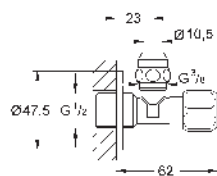

22 017 00M Cromo 74,64
Llave de corte 1/2"
con tuerca de compresión 3/8"
Para latiguillos de cobre Ø 10 mm
Volante de plástico
Índice neutro
Tornillo del rosetón
Material: metal
GROHE LongLife acabado duradero
En múltiplos de 10 unidades