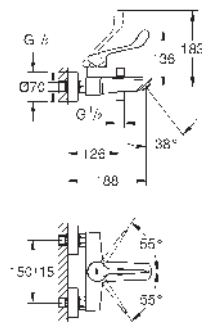

Cuerpo liso con vaciador push-open 1 1/4"

Con conexiones flexibles

Edición Profesional

25 243 003

Cromo

167,27

Eurosmart

Monomando para baño y ducha 1/2"