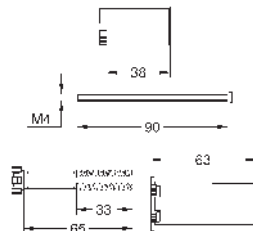

Mecanismos de discos cerámicos
Entradas de agua G 1/2"
2 salidas a ducha G 1/2"
1 Salida a baño G 3/4"
Profundidad de empotramiento 66 - 113 mm
Latón

14 048 000

100,79

GROHE Rapido SmartBox

Set de extensión universal para mezcladores, 25 mm.