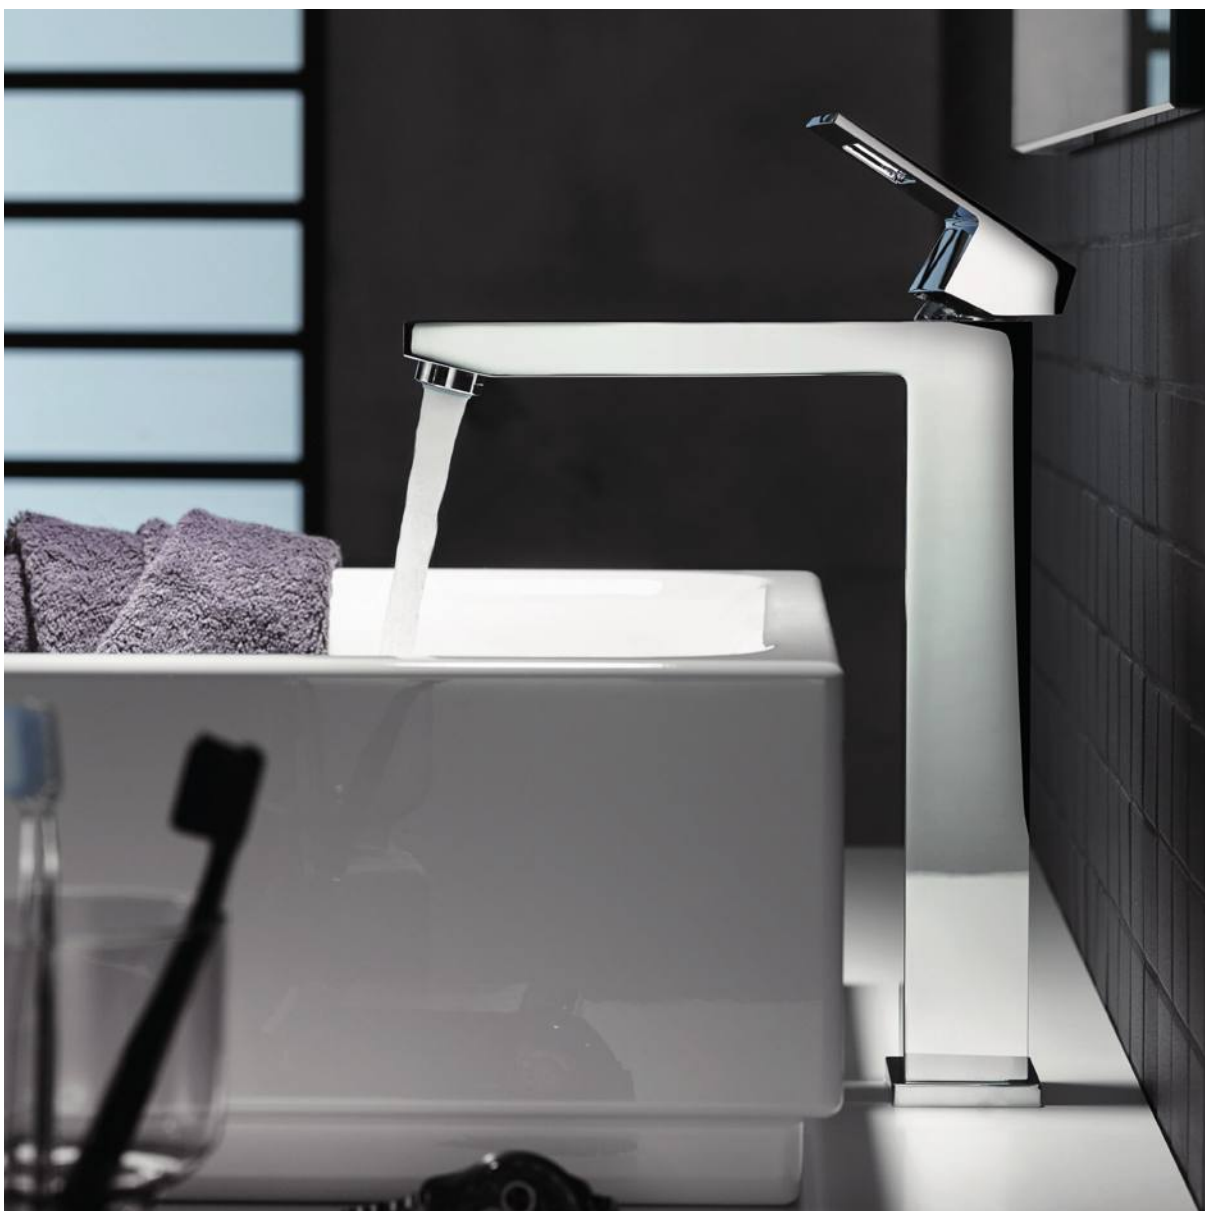

Lineare

Caño de bañera

Montaje mural

GROHE LongLife acabado duradero

Aireador tipo «Mousseur»

Conexión rosca macho 1/2"

Longitud de caño: **170 mm**

GROHE EUROCUBE