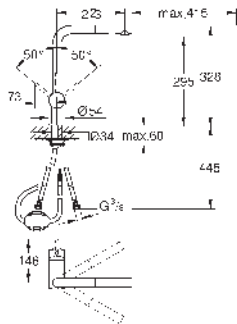

30 274 000 Cromo 356,35
30 274 DC0 Supersteel 463,25
30 274 GN0 Brushed cool sunrise (Oro cepillado) 534,52
30 274 DA0 Warm sunset (Cobre brillo) 498,89
30 274 DL0 Brushed warm sunset (Cobre cepillado) 534,52
30 274 A00 Hard graphite (Grafito brillo) 498,89
30 274 AL0 Brushed hard graphite (Grafito cepillado) 534,52

Minta
Monomando de fregadero 1/2"
Caño en L
GROHE SilkMove Cartucho de discos cerámicos 46 mm
Caño extraíble para mayor flexibilidad
Restrictor de caudal
Doble chorro
Teleducha metálica
Caño tubular giratorio
Giratorio 360
Válvula anti-retorno
Con conexiones flexibles
Caudal máximo a 3 bar: 9 l/min