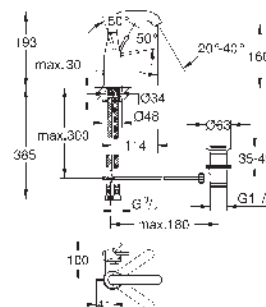

24 176 001

Cromo

251,89

24 176 KF1

Phantom Black

352,64

Idem, con cuerpo liso