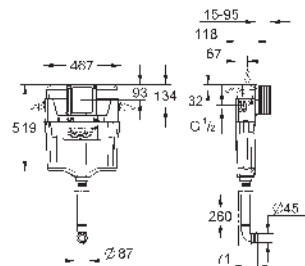

38 661 000 **Cromo** **155,56**

Cisterna GD2 para WC
6 - 9 l ajustable
Ajuste de fábrica a 6l. y 3l.
Válvula de descarga **neumática AV1** que ofrece dos opciones: **Dual Flush** o **Descarga única**.
Conexión por la izquierda, por la derecha, por arriba o por detrás.
Silencioso, grupo acústico I
Aislada contra condensaciones
Conexión de suministro 1/2"
Llave de escuadra integrada
Tubo de descarga
Sin necesidad de herramientas para la instalación de la alimentación
Montaje vertical u horizontal del pulsador
- sin escudo/accionamiento -
Tecnología GROHE EcoJoy ahorro de agua con el máximo bienestar
Para la instalación de pulsadores pequeños necesario accesorio 40 911 000 (en venta por separado)