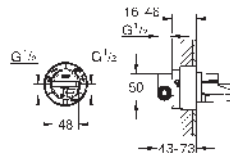

33 964 001

70,63

Sólo parte empotrable

Para ducha

Empotrable

GROHE SilkMove Cartucho de discos cerámicos 46 mm

Limitador de caudal ajustable

Salida superior de 1/2"

Disponible a partir del segundo trimestre 2026