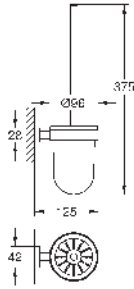

GROHE ESSENTIALS CUBE

Referencia	Color	Precio (€)
40 513 001	Cromo	113,83
40 513 DC1	Supersteel	159,36
40 513 AL1	Brushed hard graphite (Grafito cepillado)	182,13
Essentials Cube		
Escobillero de pared		
Material: Metal / vidrio		
Montaje mural		
Fijación oculta		
GROHE LongLife acabado duradero		
40 791 001	blanco	10,57
40 791 KS1	Velvet black	10,57
Recambio cepillo de la escobilla