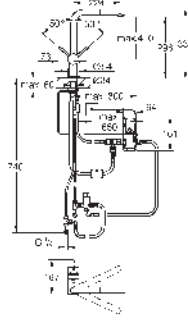

GROHE MINTA TOUCH / MINTA

Referencia Color Precio (€)

31 360 001 Cromo 873,27
31 360 DC1 Supersteel 1.135,24

Minta Touch
Monomando de fregadero electrónico de 1/2"
Caño en L
Touch: el agua se activa por contacto con la piel
Alimentación por pila de litio de 6 V.
Electroválvula
Agua mezclada en función Touch
Paro de seguridad automático después de 60 seg.
GROHE SilkMove Cartucho de discos cerámicos 46 mm
Caño extraíble para mayor flexibilidad
Limitador de caudal ajustable
Caño tubular giratorio
Giratorio 360
Válvula anti-retorno
Con conexiones flexibles
Caudal máximo a 3 bar: 10 l/min