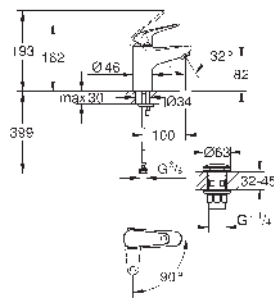

24 258 001 Cromo 89,05

Euroeco
Monomando de lavabo 1/2"
Tamaño S
Palanca metálica
GROHE Cartucho de discos cerámicos SmoothControl de 28 mm
EcoMode caudal de agua fría en la posición intermedia de la palanca para ahorro de energía.
Limitador ecológico de temperatura
GROHE LongLife acabado duradero
Aísla los conductos de agua internos, sin plomo y sin níquel.
Tecnología GROHE EcoJoy ahorro de agua con el máximo bienestar
Caudal máximo a 3 bar: 5 l/min
Sistema de rápida instalación
Cuerpo liso con vaciador push open 1 1/4"
Con conexiones flexibles
Edición Profesional