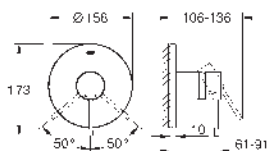

Referencia	Color	Precio (€)
24 168 001	Cromo	227,13
24 168 DC1 ★	Supersteel	318,00
24 168 GL1	Cool sunrise (Oro brillo)	340,71
24 168 GN1 ★	Brushed cool sunrise (Oro cepillado)	363,43
24 168 DA1	Warm sunset (Cobre brillo)	340,71
24 168 DL1 ★	Brushed warm sunset (Cobre cepillado)	363,43
24 168 A01	Hard graphite (Grafito brillo)	340,71
24 168 AL1 ★	Brushed hard graphite (Grafito cepillado)	363,43
24 168 KF1	Phantom Black	318,00

Essence
Monomando de ducha 1/2"
Sólo parte exterior
GROHE Rapido SmartBox (35 604)
GROHE SilkMove Cartucho de discos cerámicos 46 mm
GROHE LongLife acabado duradero
Florón metálico con **GROHE FastFixation**
Escudo de metal, con ajuste 6°
Palanca metálica
Caudal:
Salida B o C = 30 l/min
Parte empotrable no incluida
Edición Profesional
Sustituye al monomando empotrado Essence 24 057 xx1

35 604 000	Cuerpo empotrable universal. Edición Profesional	95,55