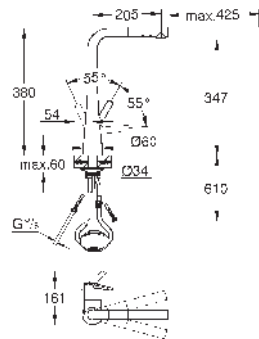

Zedra
Monomando de fregadero 1/2"
GROHE LongLife acabado duradero
GROHE SilkMove Cartucho de discos cerámicos de 35 mm
Caño extraíble para mayor flexibilidad
Acoplamiento magnético que garantiza una retracción fácil y un acoplamiento suave de la teleducha hasta la posición inicial
Doble chorro
Retorno automático del chorro de agua a chorro laminar
Limitador de caudal ajustable
Caño tubular giratorio
Giratorio 360
Válvula anti-retorno
Con conexiones flexibles
Set de fijación metálico
Aísla los conductos de agua internos, sin plomo y sin níquel.
Caudal máximo a 3 bar: 10 l/min