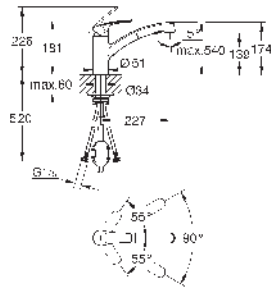

30 305 001 Cromo 219,71
30 305 DC1 Supersteel 285,63
30 305 2431 Negro mate 285,63

Eurosmart
Monomando de fregadero 1/2"
Caño bajo
GROHE LongLife acabado duradero
GROHE SilkMove Cartucho de discos cerámicos de 35 mm
Restrictor de caudal
Con limitador de temperatura integrado
Caño extraíble para mayor flexibilidad
Doble chorro
Retorno automático del chorro de agua a chorro laminar
Limitador de caudal ajustable
Caño giratorio de fundición 90°
Aísla los conductos de agua internos, sin plomo y sin níquel.
Con conexiones flexibles 3/8"
Set de fijación metálico
Válvula anti-retorno
Caudal máximo a 3 bar: 10,5 l/min
Edición Profesional