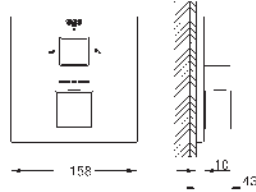

Grotherm Cube
Termostato para baño ducha para dos salidas con cierre e inversor integrado
Necesario Cuerpo empotrado **GROHE Rapido SmartBox 35 604 o Bastidor Shower Frame** Mono 103 993 9990 o Duo 103 994 9990 dependiendo de la ducha mural con 1 o 2 jets.
GROHE TurboStat Cartucho compacto con termoelemento de cera
GROHE LongLife acabado duradero
Florón metálico con GROHE FastFixation
Escudo de metal, con ajuste 6°
Iconos intuitivos impresos para ducha y bañera.
GROHE SafeStop Tope de seguridad a 38°C
GROHE SafeStop Plus limitador de temperatura opcional a 43°C ó 46°C incluido
GROHE AquaDimmer, llave de corte/ inversor integrado.
Caudal:
Salida B = 27 l/min
Salida C = 30 l/min
Parte empotrable no incluida

35 604 000 95,55
Cuerpo empotrable universal. Edición Profesional