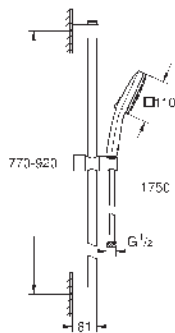

26 908 003
26 908 2433

Cromo
Negro mate

84,80
183,71

Tempesta Cube 110
Conjunto de ducha con barra 2 chorros (Rain, Jet)

Compuesto por:

Teleducha Tempesta Cube 110 (26 746)

Barra de ducha de 900 mm (27 524)

Flexo «Relexaflex» de 1,75 m (28 154)

Tecnología GROHE EcoJoy ahorro de agua con el máximo bienestar

GROHE SmartSwitch - fácil rotación del botón

circular para seleccionar el chorro deseado

GROHE DreamSpray distribución perfecta

del agua por todo el cabezal

GROHE LongLife acabado duradero

GROHE FastFixation (soporte superior ajustable

para adaptarlo a los agujeros existentes)

Soporte deslizante (girar y ajustar el soporte)

Sistema antical **GROHE SpeedClean**

Conducto interno del agua protegido

para mayor durabilidad y evitar quemaduras

Aro protector de silicona con tecnología ShockProof

Caudal máximo a 3 bars: 7,4 l/min

Edición Profesional