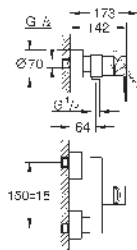

33 865 001	Cromo	333,17
33 865 DC1	Supersteel	466,44
33 865 AL1	Brushed hard graphite (Grafito cepillado)	533,08

Lineare
Monomando de ducha 1/2"
Montaje mural

Palanca metálica
GROHE SilkMove Cartucho de discos cerámicos de 35 mm
Limitador ecológico de temperatura
GROHE LongLife acabado duradero
1 salida a ducha G 1/2"
Válvula anti-retorno
Racores en S
Válvula anti-retorno