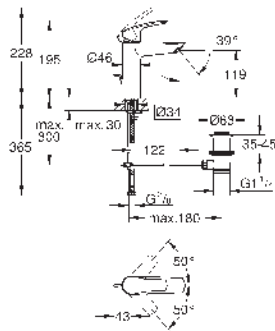

23 322 2433

Negro mate

171,37

Eurosmart
Monomando de lavabo 1/2"
Tamaño M

Palanca metálica
GROHE SilkMove Cartucho de discos cerámicos 28 mm
Limitador de caudal ajustable
Limitador ecológico de temperatura
Tecnología GROHE EcoJoy ahorro de agua con el máximo bienestar
Caudal máximo a 3 bar: 5 l/min
Aísla los conductos de agua internos, sin plomo y sin níquel.

GROHE FastFixation rápido sistema de instalación
Vaciador automático
Con conexiones flexibles
Edición Profesional

23 923 003

Cromo
Idem, cuerpo liso con push open

131,83

23 324 003
23 324 2433

Cromo
Negro mate

124,39
161,71

Idem, cuerpo liso sin vaciador push open