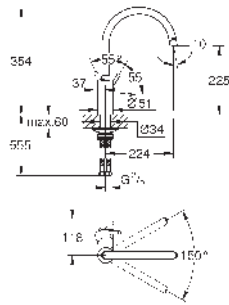

GROHE CONCETTO

Referencia Color Precio (€)

32 661 003 Cromo 273,99
32 661 DC3 Supersteel 356,19

Concetto
Monomando de fregadero 1/2"
Caño alto
GROHE LongLife acabado duradero
GROHE SilkMove Cartucho de discos cerámicos de 35 mm
Aísla los conductos de agua internos, sin plomo y sin níquel.
Aireador tipo «Mousseur»
Limitador de caudal ajustable
Caño tubular giratorio
Caño giratorio 150°
Con conexiones flexibles
Set de fijación metálico
Caudal máximo a 3 bar: 10 l/min