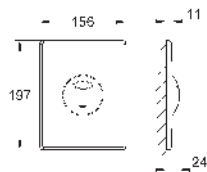

GROHE ACCIONAMIENTOS PARA WC

Referencia

Color

Precio (€)

38 862 SD0

Acero inox

226,35

Skate

Escudo

Dual Flush

Accionamiento neumático

Instalación vertical

156 x 197 mm, Material: **Acero inoxidable**

Para combinar con cisternas GD2 de Rapid SL y Uniset

Para usar con bastidor Rapid SLX pedir el patrón de montaje 66 791 000 (se venden por separado)