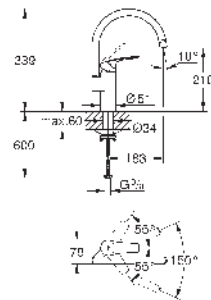

33 202 003 Cromo 155,92
33 202 2433 Negro mate 202,71

Eurosmart
Monomando de fregadero 1/2"
Caño alto
GROHE LongLife acabado duradero
GROHE SilkMove Cartucho de discos cerámicos de 35 mm
Limitador de temperatura integrado
Aireador tipo «Mousseur»
Limitador de caudal ajustable
Caño tubular giratorio
Caño giratorio 150°
Aísla los conductos de agua internos, sin plomo y sin níquel.
Con conexiones flexibles 3/8"
Set de fijación metálico
Caudal máximo a 3 bar: 11 l/min
Edición Profesional