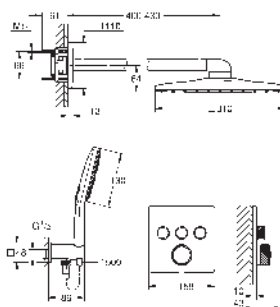

Grotherm SmartControl

Conjunto empotrado con ducha mural Rainshower SmartActive 310 Cube

Compuesto por:

Termostato empotrado con 3 llaves (29 126)

Rainshower SmartActive 310 Set de ducha mural Cube 2 chorros (26 479) con

brazo de ducha horizontal 430 mm

Rainshower SmartActive 130 Teleducha Cube 3 chorros (26 582)

Soporte de ducha con codo 1/2" (26 659)

Flexo Silverflex de 1,50 m (28 364)

Parte empotrable no incluida. Requiere cuerpo empotrado universal GROHE

Rapido SmartBox (35 604) y cuerpo empotrado (26 483) para ducha mural u

opción de instalación con bastidor completo **GROHE Rapido Shower Frame Duo** (103 994 9990) para fácil instalación.

Edición Profesional