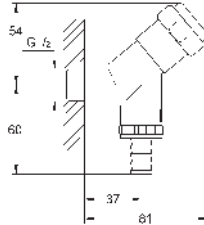

41 010 000   Cromo   39,72

Grifo para lavadora de 1/2"
Montura de 1/2"
GROHE LongLife acabado duradero