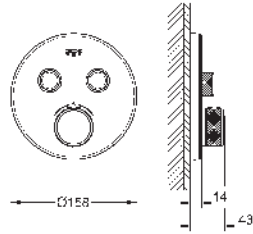

GROHE GROHTHERM SMARTCONTROL

Referencia Color Precio (€)

29 151 LS0 Cromo / Moon white 929,81

Grotherm SmartControl

Termostato empotrado con 2 llaves

Escudo de metal con **GROHE FastFixation** (escudo con eje de sellado, cubierta de fijación), con ajuste 6°

GROHE LongLife acabado duradero

GROHE SmartControl con botones metálicos encastados. Pulse el botón para encender y apagar el chorro de agua y gírelo para ajustar el caudal **GROHE**

EcoJoy

Símbolos intercambiables

GROHE TurboStat Cartucho compacto con termoelemento de cera

Superficie agarre antideslizante **GROHE ProGrip**

GROHE SafeStop Tope de seguridad a 38°C

GROHE SafeStop Plus limitador de temperatura opcional a 43°C ó 46°C incluido

Filtros colectores de suciedad

Válvulas anti-retorno

Salidas múltiples, pueden accionarse simultáneamente

Placa en moon white vidrio acrílico blanco

Parte empotrable no incluida

Caudal:

salida B = 24 l/min

salida C = 26 l/min

salida B+C = 29 l/min

35 604 000

95,55

Cuerpo empotrable universal. Edición Profesional

29 904 LS0 Cromo / Moon white 989,80