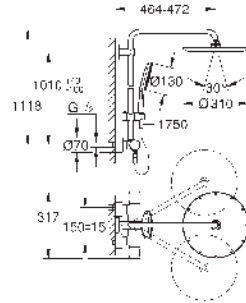

GROHE RAINSHOWER SMARTACTIVE SYSTEM 310

Referencia

Color

Precio (€)

27 968 001

Cromo

1.393,96

Rainshower SmartActive 310 Sistema de ducha con termostato incorporado

Compuesto por:

Brazo para ducha mural de 450 mm orientable a 45°

Termostato visto con función Aquadimmer

Dos opciones de ducha:

Ducha mural Rainshower Cosmopolitan 310

Caudal máximo a 3 bar: 9.5 l/min

Material: metal

con rótula incorporada

Ángulo de rotación de $\pm 15^\circ$

Teleducha Rainshower SmartActive 130

Caudal máximo a 3 bars: 8.5 l/min

Elemento deslizante ajustable en altura

Flexo Silverflex 1750 mm

GROHE TurboStat Cartucho compacto
con termoelemento de cera

Tecnología GROHE EcoJoy ahorro de agua con el máximo bienestar

GROHE SafeStop Tope de seguridad a 38°C

GROHE SafeStop Plus limitador de

temperatura opcional a 43°C incluido

GROHE CoolTouch Aislamiento térmico

GROHE DreamSpray distribución perfecta

del agua por todo el cabezal

GROHE SmartTip selección del tipo de chorro al tocar el aro circular

GROHE LongLife acabado duradero

GROHE FastFixation soporte superior ajustable

Sistema antical **GROHE SpeedClean**

Caudal mínimo 5l./ min.

27 966 001

Cromo

1.393,96

Idem, sin restrictor de caudal