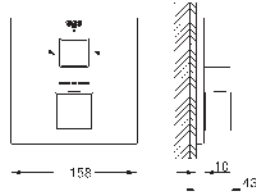

Grotherm Cube
Termostato de ducha para 2 salidas con cierre e inversor integrado
Necesario Cuerpo empotrado **GROHE Rapido SmartBox 35 604 o Bastidor Shower Frame** Mono 103 993 9990 o Duo 103 994 9990 dependiendo de la ducha mural con 1 o 2 jets.
GROHE TurboStat Cartucho compacto con termoelemento de cera
GROHE LongLife acabado duradero
Florón metálico con GROHE FastFixation
Escudo de metal, con ajuste 6°
Iconos intuitivos impresos para activar ducha mural y teleducha.
GROHE SafeStop Tope de seguridad a 38°C
GROHE SafeStop Plus limitador de temperatura opcional a 43°C ó 46°C incluido
GROHE AquaDimmer, llave de corte/ inversor integrado.
Caudal:
Salida B = 27 l/min
Salida C = 30 l/min
Parte empotrable no incluida

35 604 000 95,55
Cuerpo empotrable universal. Edición Profesional

24 155 000 Cromo 731,11