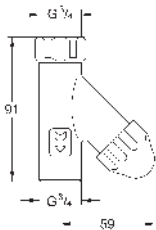

GROHE SISTEMA DE PROTECCIÓN

Referencia   Color   Precio (€)

41 275 000   Cromo   62,04
Filtro inclinado de 3/4"
Válido para agua fría y caliente hasta 80 °C
Cabezal transparente
Malla de 315 µm
con filtro colector de suciedad
de acero inoxidable.
GROHE LongLife acabado duradero