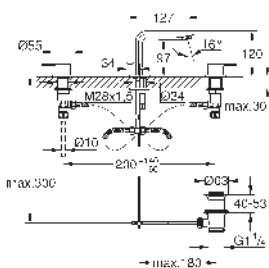

20 304 001	Cromo	434,97
20 304 2431	Negro mate	565,47

Lineare
Batería de lavabo 1/2"
Tamaño M
Palanca metálica
Montura cerámica 1/2", 90°
Tecnología GROHE EcoJoy ahorro de agua con el máximo bienestar
Caudal máximo a 3 bar: 5 l/min
GROHE FastFixation Plus rápido sistema de instalación
Vaciador automático
Conexiones flexibles entre el cuerpo central y las llaves laterales
Rosca de conexión 1/2" x 10,5 mm