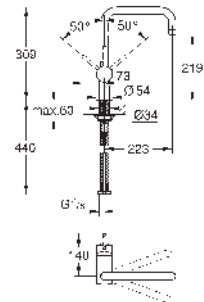

32 488 000	Cromo	239,09

Minta

Monomando de fregadero 1/2"

Caño en U, GROHE LongLife acabado duradero

GROHE SilkMove Cartucho de discos cerámicos 46 mm

Limitador de caudal ajustable

Ángulo de giro seleccionable: 0° / 150° / 360°

Caño tubular giratorio

Con conexiones flexibles

Sistema de rápida instalación

Caudal máximo a 3 bar: 11.5 l/min