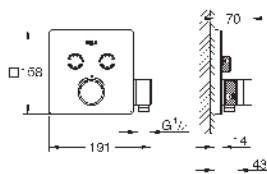

Parte empotrable no incluida

Caudal:

Salida B = 24 l/min

Teleduchar = 12 l/min

Salida B + Teleduchar = 27 l/min

35 604 000
Cuerpo empotrable universal. Edición Profesional

95,55