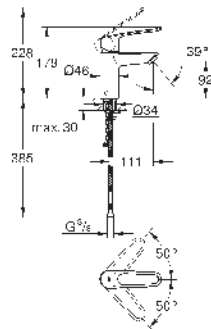

Con conexiones flexibles

Edición Profesional

23 986 003

Cromo

219,36

Eurosmart

Monomando de lavabo 1/2"

Tamaño S