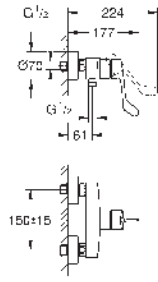

GROHE EUROSMART CARE

Referencia

Color

Precio (€)

25 244 003

Cromo

145,65

Eurosmart

Monomando de ducha 1/2"

palanca larga metálica ergonómica

Longitud de la palanca 120 mm

GROHE SilkMove Cartucho de discos cerámicos de 35 mm

Limitador de caudal ajustable

Limitador ecológico de temperatura

Toma inferior para flexo G 1/2" con

válvula anti-retorno incorporada

Racores en S

Florones metálicos

Válvula anti-retorno

Edición Profesional