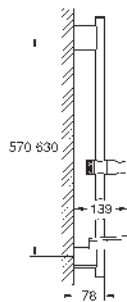

26 602 000

Cromo

137,49

26 602 GN0

Brushed cool sunrise (Oro cepillado)

233,75

26 602 AL0

Brushed hard graphite (Grafito cepillado)

233,75

Rainshower SmartActive

Barra de ducha de 60 cm

con soportes de pared metálicos

Con soporte deslizante articulado

GROHE FastFixation (distancia ajustable

para los soportes de fijación)

GROHE TileFix soportes de barra de ducha con profundidad ajustable

Jabonera **GROHE EasyReach**

GROHE LongLife acabado duradero