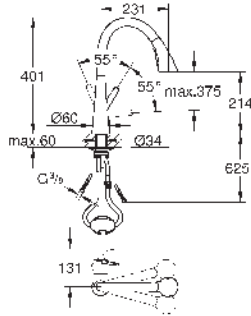

GROHE ZEDRA

Referencia Color Precio (€)

32 294 002 Cromo 562,00
32 294 DC2 Supersteel 730,60

Zedra
Monomando de fregadero 1/2"
GROHE LongLife acabado duradero
GROHE SilkMove Cartucho de discos cerámicos de 35 mm
Caño extraíble para mayor flexibilidad
Acoplamiento magnético que garantiza una retracción fácil y un acoplamiento suave de la teleducha hasta la posición inicial
Teleducha extraíble con 3 chorros
Inversor: chorro laminar/chorro ducha SpeedClean/GROHE Blade spray: anti-suciedad, chorro muy condensado con mayor potencia y que reduce el consumo de agua un 70%
Botón de pausa - permite pausar el flujo de agua
Retorno automático del chorro de agua a chorro laminar
Limitador de caudal ajustable
Caño tubular giratorio
Giratorio 360
Válvula anti-retorno
Con conexiones flexibles
Set de fijación metálico
Aísla los conductos de agua internos, sin plomo y sin níquel.
Caudal máximo a 3 bar: 9 l/min