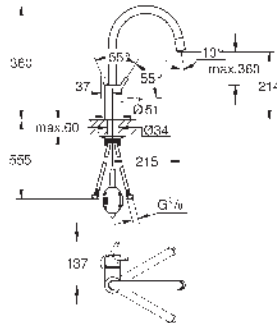

32 663 003 Cromo 309,33
32 663 DC3 Supersteel 402,13

Concetto
Monomando de fregadero 1/2"
Caño alto
GROHE LongLife acabado duradero
GROHE SilkMove Cartucho de discos cerámicos de 35 mm
Caño extraíble para mayor flexibilidad
Easy Docking Function garantiza un suave retorno del flexo a la posición inicial
Aísla los conductos de agua internos, sin plomo y sin níquel.
Mousseur extraíble
Limitador de caudal ajustable
Caño tubular giratorio
Giratorio 360
Válvula anti-retorno
Con conexiones flexibles
Set de fijación metálico
Caudal máximo a 3 bar: 9.5 l/min