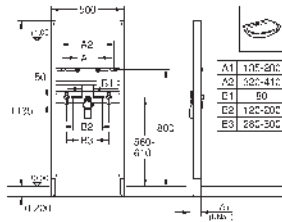

GROHE RAPID SL PARA LAVABO

Referencia

Color

Precio (€)

38 731 000

150,84

Rapid SL

**Módulo para lavabo, para instalación de grifo de un orificio
Altura 1,13 m**

**Montaje en tabique con montantes
y/o delante de pared resistente.**

Para montaje en seco, completamente premontado

Distancia entre pernos variable

Codo de desagüe HT DN 50

2 conexiones pasamuros

insonorizadas DN 15.

Para la instalación en la pared, solicite los anclajes 38 558 00M
(se venden por separado)

38 558 00M

Cromo

19,21