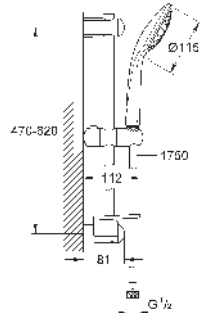

27 266 001   Cromo   119,08

Euphoria 110 Mono
Conjunto de ducha con barra 1 chorro
Compuesto por:
Teleducha Mono (27 265)
Caudal máximo (a 3 bar): 21.7 l/min
Barra de ducha de 60 cm (27 499)
Flexo Silverflex de 1,75 m. 1/2" x 1/2" (28 388)
Jabonera **GROHE EasyReach (27 596)**
GROHE FastFixation (soporte superior ajustable para adaptarlo a los agujeros existentes)
Conducto interno del agua protegido para mayor durabilidad
Sistema antitorsión „TwistStop“