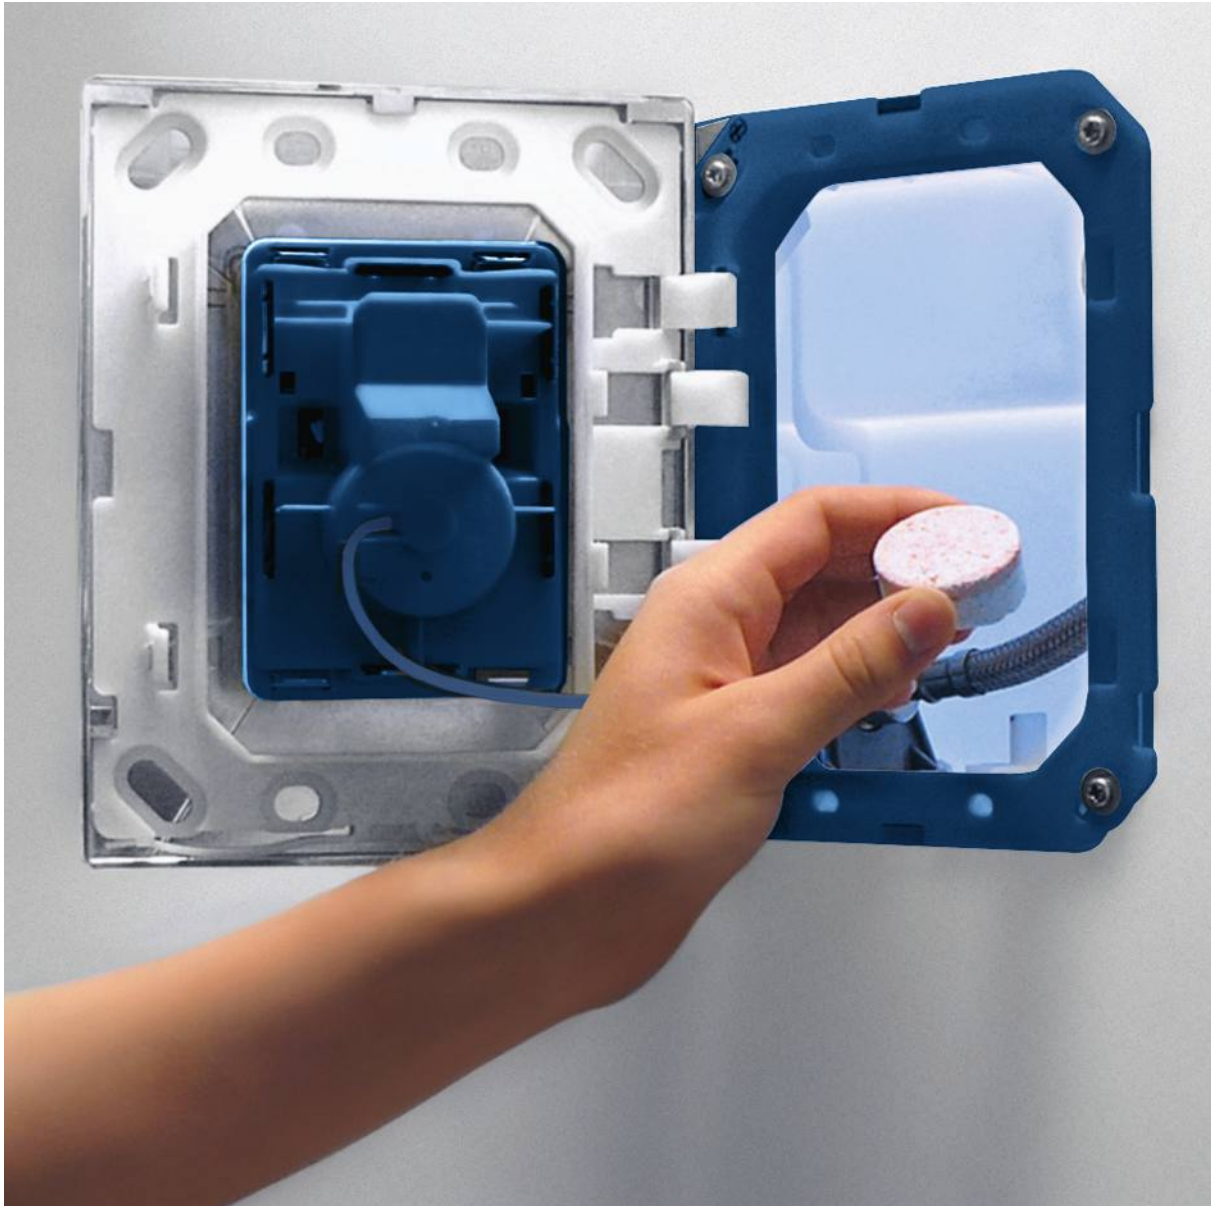

GROHE FRESH