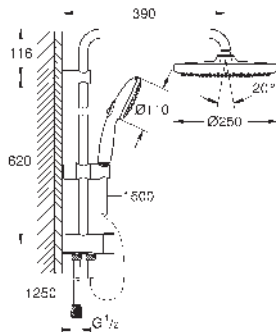

26 980 2431

Negro mate

515,08

Tempesta System 250

Sistema de ducha con inversor

Compuesto por:

Brazo de ducha mural de 390 mm, ajustable antes de la instalación
Selección de la teleducha, ducha mural o ducha mural Eco mediante inversor
Ducha mural Tempesta 250
2 chorros de ducha (via inversor): Rain, SmartRain