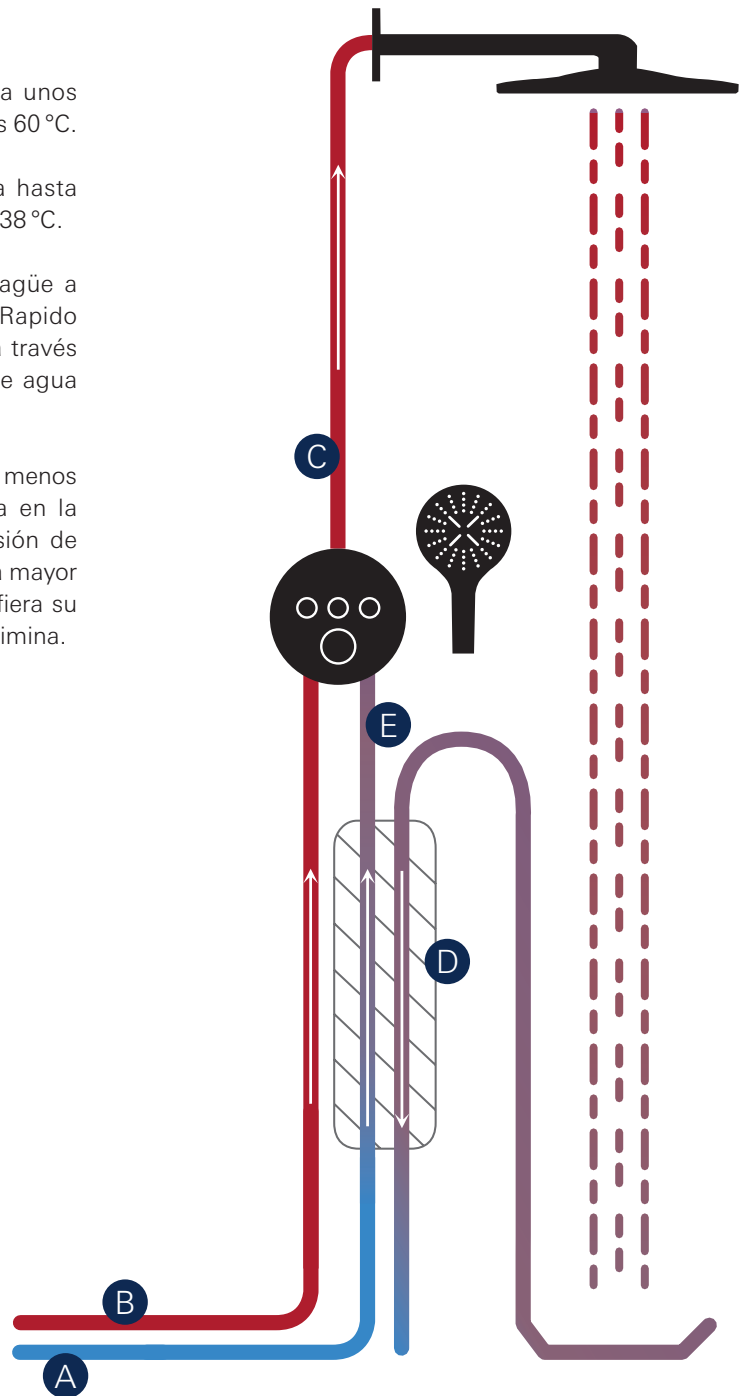

CÓMO FUNCIONA:

1. Al igual que en una ducha tradicional, el agua fría (a unos 10 °C) entra en la casa y se calienta hasta alcanzar unos 60 °C.
2. El termostato mezcla el agua caliente y el agua fría hasta alcanzar una temperatura agradable para la ducha de 38 °C.
3. Después de la ducha, el agua suele fluir por el desagüe a aproximadamente 34 °C. Sin embargo, con GROHE Rapido Heat Recovery, el agua residual caliente se bombea a través de una tubería separada rodeada por el suministro de agua fría, transfiriendo parte de su calor residual.
4. Ahora que el agua fría está precalentada, se necesita menos agua caliente para alcanzar la temperatura deseada en la ducha, lo que supone un ahorro de energía. La versión de doble tubería maximiza la eficiencia al proporcionar una mayor superficie de contacto para que el agua residual transfiera su calor. Una vez transferido el calor, el agua residual se elimina.

- (A) Agua fría   (B) Agua calentada con energía   (C) Agua mezclada y templada, 38 °C   (D) Intercambio de calor
  (E) Agua precalentada, se necesita menos agua caliente para alcanzar los 38 °C