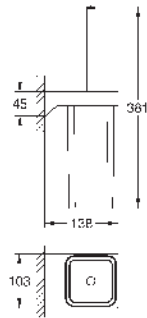

GROHE SELECTION CUBE

Referencia   Color   Precio (€)

40 857 000   Cromo   221,93
40 857 2430   Negro mate   288,51

Selection Cube
Escobillero de pared
Material: Metal / vidrio
Montaje mural
Fijación oculta
GROHE LongLife acabado duradero