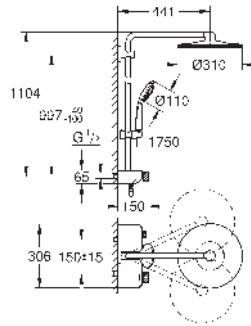

GROHE SISTEMAS EUPHORIA SMARTCONTROL 310 / 260

Referencia Color Precio (€)

26 507 000	Cromo	1.315,72
26 507 LS0	Cromo / Moon white	1.519,93
26 507 DC0	Supersteel	1.973,57
26 507 GL0	Cool sunrise (Oro brillo)	2.236,72
26 507 GN0	Brushed cool sunrise (Oro cepillado)	2.368,29
26 507 DA0	Warm sunset (Cobre brillo)	2.236,72
26 507 DL0	Brushed warm sunset (Cobre cepillado)	2.368,29
26 507 A00	Hard graphite (Grafito brillo)	2.236,72
26 507 AL0	Brushed hard graphite (Grafito cepillado)	2.368,29

Euphoria SmartControl System 310

Sistema de ducha con termostato incorporado

Compuesto por:

Brazo de ducha de 450 mm orientable 45°
Soporte superior ajustable para adaptarse a los agujeros de instalación existentes

Termostato SmartControl

Dos opciones de ducha:

Ducha mural Rainshower SmartActive 310

Tipos de chorro: GROHE PureRain, ActiveRain

Caudal máximo a 3 bar: 20 l/min

Teleducha Euphoria 110 Massage, cabezal blanco (27 221 001)

Tipos de chorro: Rain, SmartRain, Massage

Caudal máximo a 3 bar: 16 l/min

Elemento deslizando ajustable en altura

Flexo Silverflex de 1,75 m. 1/2" x 1/2" (28 388)

GROHE DreamSpray distribución perfecta

del agua por todo el cabezal

GROHE LongLife acabado duradero

GROHE CoolTouch Aislamiento térmico

GROHE TurboStat Cartucho compacto

con termoelemento de cera

Superficie agarre antideslizante **GROHE ProGrip**

- Tope de seguridad a 38°C

GROHE SafeStop Plus limitador de

temperatura opcional a 43°C incluido

GROHE SmartControl con botones metálicos encastados. Pulse el botón para

encender y apagar el chorro de agua y gírelo para ajustar el caudal **GROHE**

EcoJoy

Bandeja jabonera de ducha GROHE EasyReach integrada

Sistema antical **GROHE SpeedClean**

Conducto interno del agua protegido para mayor durabilidad

Sistema antitorsión „TwistStop“

Caudal mínimo 5l./ min.

22 120 KF0 Phantom Black
Idem, edición Profesional

1.842,00