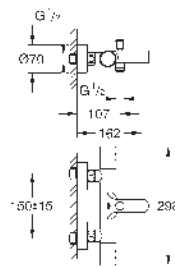

Rosetón metálico

Tecnología GROHE EcoJoy ahorro de agua con el máximo bienestar

34 766 000

Cromo

309,05

Grohtherm 800 Cosmopolitan
Termostato para baño y ducha 1/2"

GROHE LongLife acabado duradero

Mandos ergonómicos con tecnología **GROHE MetalGrip**