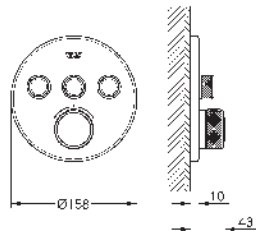

29 508 KF0   Phantom Black   1.112,77
Idem, edición Profesional

35 604 000   95,55
Cuerpo empotrable universal. Edición Profesional