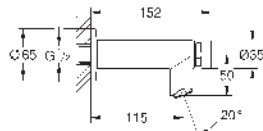

36 266 000 Cromo 144,03

Euroeco Cosmopolitan T
Grifo mural de lavabo 1/2"
Temporizado
Índices azul y rojo
Caudal máximo a 3 bar: 5 l/min
Limitador ecológico de caudal
3 ajustes de tiempo de salida del agua:
corto - medio- largo (prefijado de fábrica: corto),
aprox.7, 15, 30 seg (dependiendo de la presión)