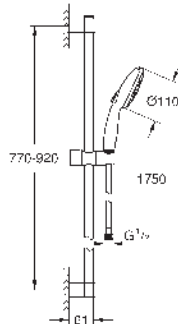

GROHE TEMPESTA

Referencia

Color

Precio (€)

26 163 003
26 163 2433

Cromo
Negro mate

84,79
183,71

Tempesta 110

Conjunto de ducha con barra 2 chorros (Rain, Jet)

Compuesto por:

Teleducha Tempesta 110 (26 161)

Barra de ducha de 900 mm (27 524)

Flexo «Relexaflex» de 1,75 m (28 154)

Tecnología GROHE EcoJoy ahorro de agua con el máximo bienestar

GROHE SmartSwitch - fácil rotación del botón

circular para seleccionar el chorro deseado

GROHE DreamSpray distribución perfecta

del agua por todo el cabezal

GROHE LongLife acabado duradero

GROHE FastFixation (soporte superior ajustable

para adaptarlo a los agujeros existentes)

Soporte deslizante (girar y ajustar el soporte)

Sistema antical **GROHE SpeedClean**

Conducto interno del agua protegido

para mayor durabilidad y evitar quemaduras

Aro protector de silicona con tecnología ShockProof

Caudal máximo a 3 bars: 7,4 l/min

Edición Profesional