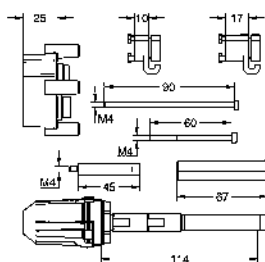

14 056 000

113,79

Set de extensión universal para mezcladores, 25 mm.

Se adapta a los mezcladores empotrados en combinación con GROHE Rapido SmartBox.

14 057 000

139,80

Set de extensión universal para mezcladores, 50 mm.