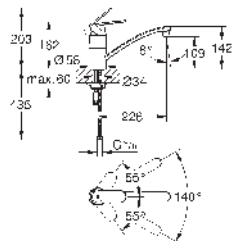

32 842 000

Cromo

168,41

Eurosmart Cosmopolitan
Monomando de fregadero 1/2"

GROHE LongLife acabado duradero

GROHE SilkMove Cartucho de discos cerámicos de 35 mm

Aireador tipo «Mousseur»

Limitador de caudal ajustable