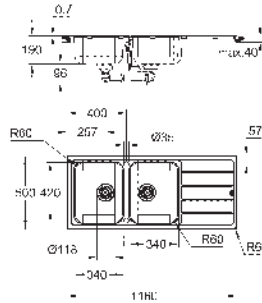

GROHE FREGADEROS DE ACERO INOXIDABLE

Referencia

Color

Precio (€)

31 588 SD1

Acero inox

400,08

K500

Fregadero de acero inoxidable con escurridor

Modelo: K500 80-S 116/50 2.0 rev

Tipo de montaje: sobre encimera

Material: acero inoxidable AISI 304 (V2A)

Espesor del material: 0.7 mm

GROHE LongLife acabado duradero

Acabado satinado

GROHE Whisper amortiguador de ruido

Tamaño mín. mueble: 800 mm

Dimensiones: 1160 x 500 mm

1 cubeta: 340 x 420 x 185 mm

2 cubeta: 340 x 420 x 185 mm

Radio exterior: R6; radio interior de la cubeta: R90

GROHE FastFixation rápido sistema de instalación

Reversible

Medida corte encimera (sobre encimera): 1140 x 480 mm

Válvula automática

Incluye: desagüe automático, sifón, cestillo y set de montaje

Desagüe automático de diseño enrasado opcional (40 986 SD0)

31 564 SD1

Acero inox

283,15

K200

Fregadero de acero inoxidable con escurridor

Modelo: K200 60-S 96,5/50 1.5 rev

Tipo de montaje: sobre encimera

Material: acero inoxidable AISI 304 (V2A)

Espesor del material: 0.7 mm (± 0.1 mm)

GROHE LongLife acabado duradero

Acabado satinado

GROHE Whisper amortiguador de ruido

Tamaño mín. mueble: 600 mm

Dimensiones: 965 x 500 mm

1 cubeta: 346 x 396 x 150 mm

1 cubeta: 170 x 320 x 80 mm

Radio exterior: R10; radio interior de la cubeta: R100

GROHE FastFixation rápido sistema de instalación

Reversible

Medida corte encimera: 941 x 476 mm

Válvula automática

Incluye: desagüe automático, sifón, cestillo y set de montaje

Desagüe automático de diseño enrasado opcional (40 986 SD0)