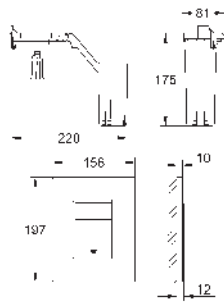

38 805 000   Cromo   187,69

**Skate Cosmopolitan Set Fresh
Escudo**

Dual Flush

con **GROHE Fresh**

Marco de fijación con
función de apertura

Con compartimiento para

colocar la pastilla aromática

Solamente para pastillas libres de cloro

Accionamiento neumático

Instalación vertical y horizontal

156 x 197 mm

de ABS, **GROHE LongLife** acabado duradero

Para combinar con cisternas GD2 de Rapid SL y Uniset

**Para usar con bastidor Rapid SLX pedir el patrón
de montaje 66 791 000 (se venden por separado)**