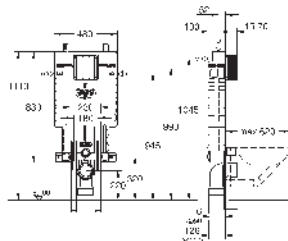

38 642 001

249,05

Uniset

Módulo para WC con carcasa EPS y pies de apoyo

Cisterna empotrada GD 2, 6 - 9 l

Para tabicar: módulo cerrado e insonorizado

830 x 470 x 130 mm.

Con rail y accesorios para

instalación individual.

2 pernos con tuercas para colgar la taza

Distancia entre pernos 180 y 230 mm.

Codo de desagüe de PP Ø 90 mm

Reductor PP Ø 90/110 mm

Cisterna GD2, 6 - 9 l, contiene las siguientes características:

Ajuste de fábrica a 6l. y 3l.

Válvula de descarga **neumática** AV1 que ofrece

dos opciones: **Dual Flush** o **Descarga única**.

Conexión por la izquierda, por la derecha,

por arriba o por detrás.

Silencioso, grupo acústico I

Aislada contra condensaciones

Sin necesidad de herramientas para la instalación

de la alimentación

Para la instalación de Shower toilets es necesario el

accesorio adicional 40 899 000 a pedir separadamente

Para la instalación de pulsadores pequeños

necesario accesorio 40 911 000 (en venta por separado)