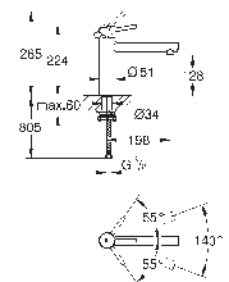

31 210 001 Cromo 466,28

Concetto
Monomando de fregadero 1/2"
Abatible (colocación frente ventana)
Caño a media altura
GROHE LongLife acabado duradero
GROHE SilkMove Cartucho de discos cerámicos de 35 mm
Aireador tipo «Mousseur»
Limitador de caudal ajustable
Caño giratorio 140°
Con conexiones flexibles
Caudal max. a 3 bar: 13 l/min

GRIFERÍAS PARA COCINA