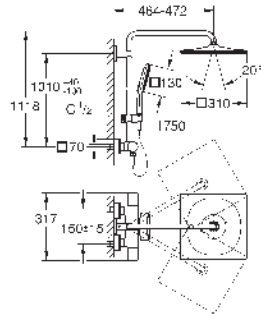

GROHE RAINSHOWER SMARTACTIVE SYSTEM 310

Referencia

Color

Precio (€)

26 652 000

Cromo

1.146,63

Rainshower SmartActive 310
Sistema de ducha con termostato incorporado
Compuesto por:

Brazo para ducha mural de 450 mm orientable a 45°
Termostato visto con función Aquadimmer
Dos opciones de ducha:
Ducha mural Rainshower Mono 310 Cube
Caudal máximo a 3 bar: 9.5 l/min
con rótula incorporada

Ángulo de rotación de $\pm 15^\circ$
Teleducha Rainshower SmartActive 130 Cube
Caudal máximo a 3 bars: 8.5 l/min
Elemento deslizante ajustable en altura
Incluye soporte deslizante
Flexo Silverflex 1750 mm

GROHE TurboStat Cartucho compacto con termoelemento de cera

Tecnología GROHE EcoJoy ahorro de agua con el máximo bienestar

GROHE SafeStop Tope de seguridad a 38°C

GROHE SafeStop Plus limitador de temperatura opcional a 43°C incluido

GROHE CoolTouch Aislamiento térmico

GROHE DreamSpray distribución perfecta del agua por todo el cabezal

GROHE LongLife acabado duradero

GROHE FastFixation soporte superior ajustable

Sistema antical **GROHE SpeedClean**

Caudal mínimo 5l./ min.

26 649 000

Cromo

1.146,63

Idem, sin restrictor de caudal