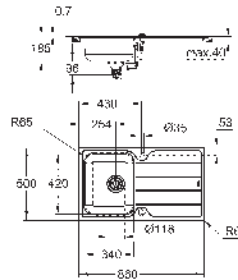

GROHE FREGADEROS DE ACERO INOXIDABLE

Referencia

Color

Precio (€)

31 571 SD1

Acero inox

300,87

K500

Fregadero de acero inoxidable con escurridor

Modelo: K500 45-S 86/50 1.0 rev

Tipo de montaje: sobre encimera

Material: acero inoxidable AISI 304 (V2A)

Espesor del material: 0.7 mm

GROHE LongLife acabado duradero

Acabado satinado

GROHE Whisper amortiguador de ruido

Tamaño mín. mueble: 450 mm

Medida: 860 x 500 mm

1 cubeta: 340 x 420 x 170 mm

Radio exterior: R6; radio interior de la cubeta: R65

GROHE FastFixation rápido sistema de instalación

Reversible

Medida corte encimera: 842 x 482 mm

Agujeros de perforación: 2 x 35 mm

Válvula automática

Incluye: desagüe automático, sifón, cestillo y set de montaje

Desagüe automático de diseño enrasado opcional (40 986 SD0)

31 563 SD1

Acero inox

354,01

K500

Fregadero de acero inoxidable con escurridor

Modelo: K500 60-S 100/50 1.0 rev

Tipo de montaje: sobre encimera o a ras

Material: acero inoxidable AISI 304 (V2A)

Espesor del material: 0.7 mm

GROHE LongLife acabado duradero

GROHE Whisper amortiguador de ruido

Tamaño mín. mueble: 550 mm

Dimensiones: 1000 x 500 mm

1 cubeta: 450 x 400 x 180 mm

radio exterior: R6 (montaje superior), radio interior del bol: R75

GROHE FastFixation rápido sistema de instalación

Reversible

Medida corte encimera (instalación sobreencimera): 990 x 490 mm

Válvula automática

Incluye: desagüe automático, sifón, cestillo y set de montaje

Desagüe automático de diseño enrasado opcional (40 986 SD0)