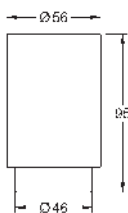

41 029 000	Cromo	43,16

Selection
Cristal blanco

Material: vidrio

Acoplable a los siguientes soportes: 41 027 xx0 / 41 217 KF0