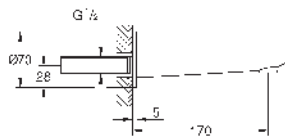

13 383 001	Cromo	314,67
13 383 DC1	Supersteel	440,53
13 383 AL1	Brushed hard graphite (Grafito cepillado)	503,47

Lineare

Caño de bañera

Montaje mural

GROHE LongLife acabado duradero

Aireador tipo «Mousseur»

Conexión rosca macho 1/2"

Longitud de caño: **170 mm**