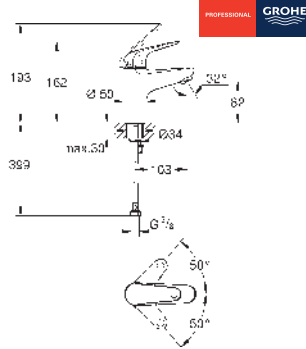

32 734 001 Cromo 84,60

Euroeco
Monomando de lavabo 1/2"
Tamaño S
Palanca metálica
GROHE Cartucho de discos cerámicos SmoothControl de 28 mm
Limitador ecológico de temperatura
GROHE LongLife acabado duradero
Aísla los conductos de agua internos, sin plomo y sin níquel.
Tecnología GROHE EcoJoy ahorro de agua con el máximo bienestar
Caudal máximo a 3 bar: 5 l/min
Sistema de rápida instalación
Cuerpo liso
Con conexiones flexibles
Edición Profesional