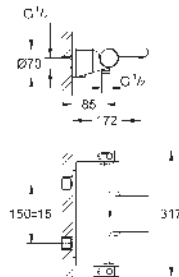

Grohtherm 2000
Termostato para baño y ducha 1/2"
100% GROHE CoolTouch incorpora excéntricas aisladas con embellecedor y junta de estanqueidad.
GROHE Aqua Paddle mandos ergonómicos
GROHE SafeStop Tope de seguridad a 38°C
GROHE SafeStop Plus limitador de temperatura opcional a 43°C incluido
GROHE TurboStat Cartucho compacto con termoelemento de cera
Mando AquaDimmer Eco con múltiple función:
Botón GROHE EcoButton integrado (botón de ahorro de agua)
Inversor: baño/ducha
Toma inferior para flexo G 1/2"
1 chorro: GROHE caño cascada XL
Reductor de caudal
Válvulas anti-retorno
Filtros colectores de suciedad
GROHE EasyReach bandeja
Desmontable para una mejor limpieza
Tecnología GROHE EcoJoy ahorro de agua con el máximo bienestar

34 174 001 Cromo 449,92