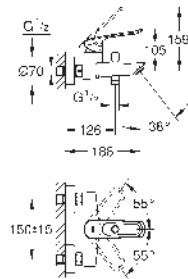

GROHE EUROSMART CARE

Referencia

Color

Precio (€)

25 241 003

Cromo

167,27

Eurosmart
Monomando para baño y ducha 1/2"
Palanca metálica con hendidura
Longitud de la palanca 123 mm
GROHE SilkMove Cartucho de discos cerámicos de 35 mm
Limitador de caudal ajustable
Limitador ecológico de temperatura
Inversor automático: baño/ducha
Aireador tipo «Mousseur»
Válvula anti-retorno en la conexión de salida de la ducha 1/2"
Racores en S
Florones metálicos
Edición Profesional