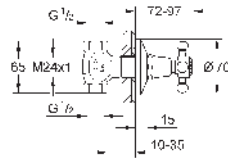

Color

Precio (€)

SOLUCIONES
EMPOTRADAS

35 028 000

189,05

Rapido C

Cuerpo empotrable para llave de paso para instalación en cabinas de ducha a medida

Caja de empotramiento con tapa de protección accesible
Membrana de aislamiento para sellado a la pared
Puntos de fijación delanteros y traseros
Cuerpo de latón
Montura de discos cerámicos de 3/4" preinstalada
Conexión de 1/2"
Caudal:
55 l/min. a 3 bares
Profundidad de empotramiento 70 - 95 mm