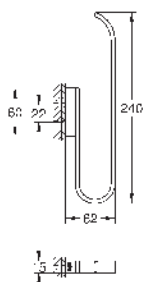

41 067 000	Cromo	89,92
41 067 DC0	Supersteel	125,89
41 067 GL0	Cool sunrise (Oro brillo)	134,88
41 067 GN0	Brushed cool sunrise (Oro cepillado)	143,88
41 067 DA0	Warm sunset (Cobre brillo)	134,88
41 067 DL0	Brushed warm sunset (Cobre cepillado)	143,88
41 067 A00	Hard graphite (Grafito brillo)	134,88
41 067 AL0	Brushed hard graphite (Grafito cepillado)	143,88

Selection
Portarrollos vertical (2 rollos WC)
Material: metal
Montaje mural
Fijación oculta
GROHE LongLife acabado duradero