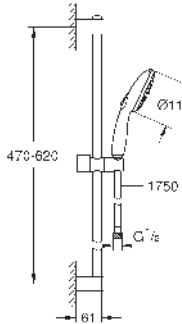

27 598 30E

Cromo

75,89

Tempesta 110
Conjunto de ducha con barra 2 chorros (Rain, Jet)

Compuesto por:

Teleducha Tempesta 110 (27 597)
Barra de ducha de 60 cm (27 523)
Flexo «Relaxaflex» de 1,75 m (28 154)

GROHE EcoJoy - uso extra eficiente del agua, caudal perfecto

GROHE SmartSwitch - fácil rotación del botón circular para seleccionar el chorro deseado

GROHE DreamSpray distribución perfecta del agua por todo el cabezal

GROHE LongLife acabado duradero

GROHE FastFixation (soporte superior ajustable para adaptarlo a los agujeros existentes)

Soporte deslizante (girar y ajustar el soporte)

Sistema anticalc **GROHE SpeedClean**

Conducto interno del agua protegido para mayor durabilidad y evitar quemaduras

Aro protector de silicona con tecnología ShockProof

Caudal máximo a 3 bars: 5,6 l/min

Edición Profesional

26 162 003

Cromo

75,89

26 162 2433

Negro mate

164,43

Idem, caudal máximo (a 3 bar): 7,4 l/min.

27 598 003

Cromo

75,89

Idem, sin restrictor caudal máximo (a 3 bar): 13,5 l/min.