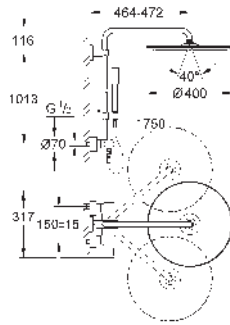

GROHE RAINSHOWER SYSTEM 400

Referencia Color Precio (€)

27 174 001 Cromo 1.603,03

Rainshower System 400

Sistema de ducha con termostato incorporado

Compuesto por:

Brazo para ducha mural de 450 mm orientable a 45°

Termostato visto con función Aquadimmer

Dos opciones de ducha:

Ducha **Rainshower Cosmopolitan Ø 400 mm**

Material: metal

Teleducha Stick metálica

Elemento deslizante ajustable en altura

Flexo metálico de 1,75 m

GROHE SafeStop Tope de seguridad a 38°C

GROHE SafeStop Plus limitador de temperatura opcional a 43°C incluido

GROHE CoolTouch

Conducto interno del agua protegido para mayor durabilidad

Caudal mínimo 5l./ min.