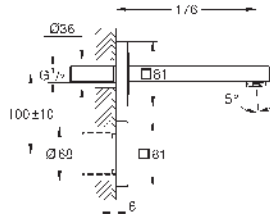

Eurocube E
Grifo de lavabo infrarrojo electrónico
Con sensor infrarrojo para comunicación bidireccional para configuración, monitorización y mantenimiento.
Agua fría o agua premezclada
Transformador con tensión de conexión 100-230 V AC, 50-60 Hz, 6 V DC
Tecnología GROHE EcoJoy ahorro de agua con el máximo bienestar
Caudal máximo a 3 bar: 5 l/min
Chorro laminar regulado
Con 7 pre programas
Descarga automática
Desinfección térmica
Modo limpieza
Funciones adicionales y ajustes precisos con el mando adicional 36 407 001
Necesario parte empotrable 36 264 001
Nivel de sonoridad I conforme DIN4109

36 264 001   249,08
Subconjunto necesario para empotrar