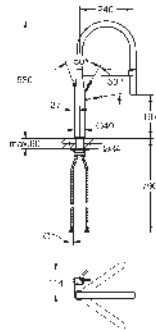

Referencia Color Precio (€)

30 503 000
30 503 KF0

Cromo
Phantom Black

691,73
968,43

Essence
Monomando de fregadero 1/2"
GROHE LongLife acabado duradero
GROHE SilkMove Cartucho de discos cerámicos 28 mm
Restrictor de caudal
Con limitador de temperatura integrado
Fregadero Profesional
con flexo higiénico de santoprene **GROHFlex cocina**
Inversor: chorro laminar/ chorro concentrado Jet SpeedClean
Retorno automático del chorro de agua a chorro laminar
Teleducha metálica
Acoplamiento magnético que garantiza una retracción fácil y un acoplamiento suave de la teleducha hasta la posición inicial
Caño giratorio
Giratorio 360
Válvula anti-retorno
Con conexiones flexibles
Set de fijación metálico
Caudal máximo a 3 bars: 8 l/min
Edición Profesional
Sustituye monomando de fregadero Essence 30 294 xx0