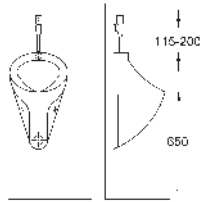

GROHE FLUXORES URINARIO ELECTRÓNICOS

Referencia

Color

Precio (€)

37 421 000

Cromo

643,40

Tectron Rondo

**Infrarrojo electrónico
Fluxor para Urinario**

Con sensor infrarrojo para comunicación bidireccional para configuración, monitorización y mantenimiento. Batería de litio 6V. tipo CR-P2

Vida útil de la batería: aprox. 7 años (150 usos al día)

Latón cromado brillante

Instalación vista

Presión mínima 0,5 bares

Presión máxima 10 bares

con **llave de paso integrada**

Indicador luminoso de cambio de pila

Con 7 pre programas

Descarga automática

Modo limpieza

pre descarga apertura/ cierre

Funciones adicionales y ajustes precisos

con el mando adicional 36 407 001

Tiempo de descarga ajustable manualmente

o por control remoto

37 427 000

Cromo

491,79