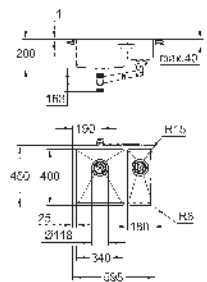

GROHE FREGADEROS DE ACERO INOXIDABLE

Referencia Color Precio (€)

31 574 SD1	Acero inox	393,00
31 574 GN1	Brushed cool sunrise (Oro cepillado)	589,48
31 574 DL1	Brushed warm sunset (Cobre cepillado)	589,48
31 574 AL1	Brushed hard graphite (Grafito cepillado)	589,48

K700U

Fregadero acero inoxidable

Modelo: K700U 60-S 54.4/44.4 1.0

Montaje: sobre encimera, bajo encimera o enrasado

Material: acero inoxidable AISI 304 (V2A)

Espesor del material: 1 mm

GROHE LongLife acabado duradero

Acabado satinado

GROHE Whisper amortiguador de ruido

Tamaño mín. mueble: 600 mm

dimensiones: 550 x 450 mm

1 cubeta: 500 x 400 x 200 mm

GROHE FastFixation rápido sistema de instalación

Medida recorte (montaje bajo encimera): 502 x 402 mm (R16)

Medida de corte (montaje sobre encimera): 535 x 435 mm

Medida recorte (montaje enrasado): 535 x 435 mm (R3) (tamaño exterior del

escalón superior: -551 x 451 -R8 profundidad -3,5 mm)

Desagüe: Ø 3.5"/90 mm con cestillo de desagüe

Incluye: set de desagüe, cestillo y set de montaje

Desagüe automático de diseño enrasado opcional (40 986 SD0)

Cantidad de fijaciones incluidas (montaje sobre encimera): 8

Cantidad de fijaciones incluidas (montaje bajo encimera): 8

31 575 SD1

Acero inox

485,13

K700U

Fregadero acero inoxidable

Modelo: K700U 80-S 76/45 1.5 lh

Montaje: sobre encimera, bajo encimera o enrasado

Material: acero inoxidable AISI 304 (V2A)

Espesor del material: 1 mm

GROHE LongLife acabado duradero

Acabado satinado

GROHE Whisper amortiguador de ruido

Tamaño mín. mueble: 800 mm

Dimensiones: 760 x 450 mm

1 cubeta: 500 x 400 x 200 mm

1/2 cubeta: 180 x 400 x 140 mm

Radio exterior: R16 (montaje bajo encimera)/R3 (montaje sobre encimera); radio interior de la cubeta: R15

GROHE FastFixation rápido sistema de instalación

Cubeta montada a la izquierda