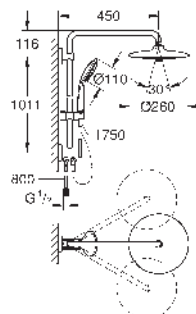

27 421 002 Cromo 611,05

Euphoria System 260

Sistema de ducha con inversor

Compuesto por:

Brazo para ducha mural de 450 mm orientable a 45°

Cambio de la teleducha a la ducha mural mediante inversor

Ducha mural Euphoria 260 (26 457)