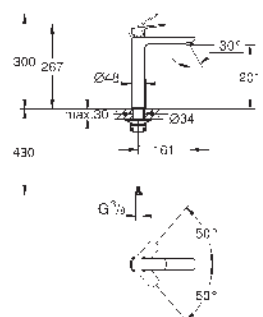

101729 000 0 Cromo 211,57
101729 243 0 Negro mate 275,04

GROHE Cubeo
Monomando de lavabo 1/2"
Tamaño XL
para lavabos tipo Bol de sobremueble
Palanca metálica
GROHE SilkMove Cartucho de discos cerámicos 28 mm
Limitador de caudal ajustable
Limitador ecológico de temperatura
Tecnología GROHE EcoJoy ahorro de agua con el máximo bienestar
Caudal máximo a 3 bar: 5 l/min
GROHE AquaGuide mousseur ajustable
GROHE FastFixation rápido sistema de instalación
Cuerpo liso
Con conexiones flexibles

101780 000 0 Cromo 212,81
101780 243 0 Negro mate 276,65
Idem, apertura con agua fría