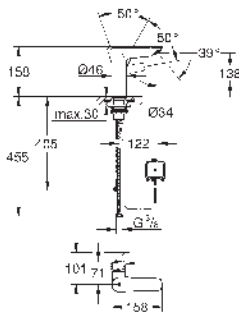

23 975 003
23 975 2433

Cromo
Negro mate

442,96
575,85

Eurosmart
Monomando de lavabo 1/2"
Tamaño M
Sistema Híbrido con opción manual o electrónico
Palanca manual uso preferente
Palanca metálica
GROHE SilkMove Cartucho de discos cerámicos 28 mm
Limitador ecológico de temperatura
Infrarrojo electrónico
Con sensor infrarrojo para comunicación bidireccional para configuración, monitorización y mantenimiento.
Batería de litio 6V. tipo CR-P2
Vida útil de la batería: aprox. 7 años (150 usos al día)
Válvulas anti-retorno
Filtros colectores de suciedad con válvula solenoide integrada
Indicador luminoso de cambio de pila
Con 7 pre programas
Descarga automática, Modo limpieza, Funciones adicionales y ajustes precisos con el mando adicional 36 407 001
Tecnología GROHE EcoJoy ahorro de agua con el máximo bienestar
Caudal máximo a 3 bar: 5 l/min
Aísla los conductos de agua internos, sin plomo y sin níquel.
Sistema de rápida instalación
Cuerpo liso
Con conexiones flexibles
Edición Profesional

GRIFERÍAS
ESPECIALES