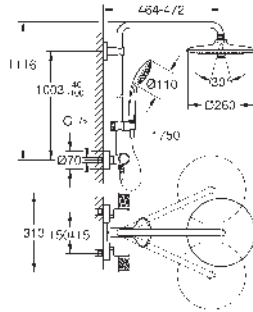

GROHE SISTEMAS EUPHORIA 260

Referencia

Color

Precio (€)

27 296 003

Cromo

696,16

Euphoria System 260

Sistema de ducha con termostato

Compuesto por:

Brazo para ducha mural de 450 mm orientable a 45°

Termostato visto con función Aquadimmer

Dos opciones de ducha:

Ducha mural Euphoria 260 (26 455)

Tipos de chorro: Rain, SmartRain, Jet

Caudal máximo a 3 bar: 7,5 l/min

con rótula incorporada

Ángulo de rotación de ± 15°

Teleducha Euphoria 110 Masaje (27 221)

Tipos de chorro: Rain, SmartRain, Masaje

Caudal máximo a 3 bar: 11 l/min

Elemento deslizante ajustable en altura

Flexo Silverflex de 1,75 m. 1/2" x 1/2" (28 388)

GROHE TurboStat Cartucho compacto

con termoelemento de cera

GROHE SafeStop Tope de seguridad a 38°C

GROHE SafeStop Plus limitador de

temperatura opcional a 43°C incluido

GROHE CoolTouch Aislamiento térmico

Superficie agarre antideslizante **GROHE ProGrip**

GROHE DreamSpray distribución perfecta

del agua por todo el cabezal

GROHE LongLife acabado duradero

GROHE SprayDimmer, con

reductor de caudal

GROHE FastFixation soporte superior ajustable

Conducto interno del agua protegido para mayor durabilidad

Sistema anticál **GROHE SpeedClean**

Sistema antitorsión „**TwistStop**”

Caudal mínimo 5l./min.

Accesorio opcional: Bandeja GROHE EasyReach (26 362)

Edición Profesional

DUCHAS