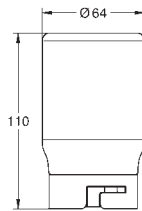

Kinuami

Jabón corporal espumoso Menta / Refrescante

Jabón corporal especialmente formulado para usar con GROHE Purefoam. Una ducha envolvente con espuma tibia.

Vegano, sin microplásticos

250 ml de jabón proporcionan hasta 39 duchas (10 seg de espuma por ducha)
500ml (2 uds x 250ml)

Ingredientes: agua, laureth sulfato de sodio, cocoglucósido, glicerina, laureth sulfosuccinato disódico, perfume, ácido láctico, glicina, iminodisuccinato tetrasódico, hialuronato de sodio, benzoato de sodio, sorbato de potasio, linalool, alfa-isometil ionona, tetrametil acetiloctahidronaftalenos, acetil cedreno.

103380 999 0

42,56