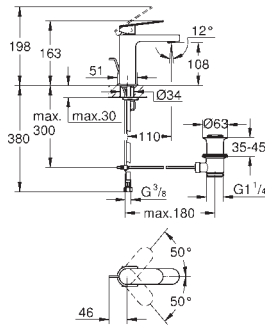

novedad

32 612 004	Cromo	271,49
32 612 GN4	Brushed cool sunrise (Oro cepillado)	434,40
32 612 DL4	Brushed warm sunset (Cobre cepillado)	434,40
32 612 AL4	Brushed hard graphite (Grafito cepillado)	434,40

GROHE Plus
Monomando de lavabo 1/2"
Tamaño S
Palanca metálica
GROHE SilkMove Cartucho de discos cerámicos 28 mm
Limitador ecológico de temperatura
GROHE LongLife acabado duradero
Tecnología GROHE EcoJoy ahorro de agua con el máximo bienestar
Caudal máximo a 3 bar: 5 l/min
GROHE AquaGuide mousseur ajustable
GROHE FastFixation Plus sistema de rápida instalación
Vaciador automático
Con conexiones flexibles
Disponible a partir del segundo trimestre 2026

novedad