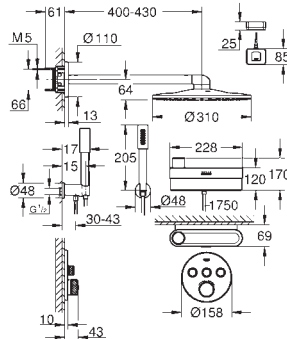

105813 000 0

Cromo

1.772,99

Euphoria Purefoam

Sistema de ducha con termostato incorporado

Compuesto por:

Dispositivo GROHE Purefoam en blanco con tapa superior de cristal
Incluye batería recargable de iones de litio (103385), cargador con enchufe Tipo C (103384) y Tipo G (103386) y kit de jabones (fragancias: Mint 250 ml, Marine 2 x 250 ml, Citrus 2 x 250 ml, Blossom 2 x 250 ml, Nenufar 2 x 250 ml)

GROHE Purefoam: ducha envolvente con espuma tibia agradable al tacto

Sistema Euphoria SmartControl 310 Duo

incluye brazo de ducha horizontal 450 mm

Soporte superior ajustable para adaptarse

a los agujeros de instalación existentes

Termostato visto SmartControl con bandeja de ducha integrada GROHE EasyReach

Dos opciones de ducha:

Ducha mural Rainshower SmartActive 310, 2 chorros: GROHE PureRain,

ActiveRain. y teleducha Tempesta

Teleducha GROHE Purefoam 110 2 jets (Rain, Jet) rociador blanco (107 298)

Flexo Silverflex de 1,25 m. (28 362)

Flexo Silverflex de 1,75 m. 1/2" x 1/2" (28 388)

Caudal máximo a 3 bar: 16 l/min

Dispositivo GROHE Purefoam apto para atornillar (incluidos tornillos y tacos) o pegar (el pegamento 40 915 000 se vende por separado; se necesitan 4 unidades).

Peso max. 5 kg

El peso máximo es válido solo para carga estática (aplicada lentamente) y para el uso previsto.