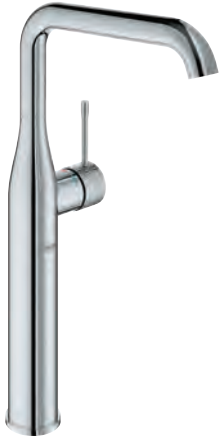

GROHE ESSENCE CRAFTED

Referencia Color Precio (€)

novedad

24 170 PF1	crafted chrome	419,09
24 170 GF1	brushed crafted cool sunrise	670,51
24 170 DE1	brushed crafted warm sunset	670,51

Essence
Monomando de lavabo 1/2"
Tamaño XL
Palanca de metal moleteada a mano para lavabos tipo Bol de sobremueble
GROHE SilkMove Cartucho de discos cerámicos 28 mm
Limitador ecológico de temperatura
Tecnología GROHE EcoJoy ahorro de agua con el máximo bienestar
Caudal máximo a 3 bar: 6,5 l/min
GROHE AquaGuide mousseur ajustable
GROHE FastFixation Plus rápido sistema de instalación
Caño giratorio de fundición
Aireador tipo «Mousseur»
Caño giratorio ajustable a 0° / 90° / 360°
Cuerpo liso
Con conexiones flexibles

novedad