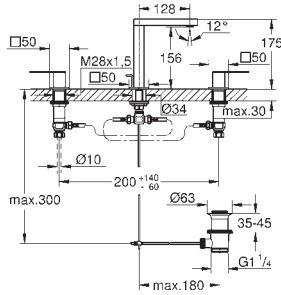

Referencia	Color	Precio (€)

novedad

20 301 004	Cromo	420,80
20 301 GN4	Brushed cool sunrise (Oro cepillado)	631,21
20 301 DL4	Brushed warm sunset (Cobre cepillado)	631,21
20 301 AL4	Brushed hard graphite (Grafito cepillado)	631,21

GROHE Plus
Batería de lavabo 1/2"
Tamaño M
Palanca metálica
Montura cerámica 1/2", 90°
GROHE LongLife acabado duradero
Tecnología GROHE EcoJoy ahorro de agua con el máximo bienestar
Caudal máximo a 3 bar: 5 l/min
GROHE AquaGuide mousseur ajustable
Sistema de rápida instalación
Vaciador automático
GROHE FastFixation rápido sistema de instalación
Conexiones flexibles entre el cuerpo central y las llaves laterales
Rosca de conexión 1/2" x 10,5 mm
Disponible a partir del segundo trimestre 2026