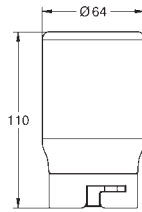

103381 999 0

42,56

Kinuami

Jabón corporal espumoso Citrus/ Vigorizante

Jabón corporal especialmente formulado para usar con GROHE Purefoam. Una ducha envolvente con espuma tibia.

Vegano, sin microplásticos

250 ml de jabón proporcionan hasta 39 duchas (10 seg de espuma por ducha)
500ml (2 uds x 250ml)

Ingredientes: agua, laureth sulfato de sodio, cocoglucósido, glicerina, laureth sulfosuccinato disódico, perfume, ácido láctico, glicina, iminodisuccinato tetrasódico, hialuronato de sodio, benzoato de sodio, sorbato de potasio, limoneno, aceite de cáscara de citrus aurantium, linalol, citral, acetato de linalilo, pineno.

103369 999 0

42,56