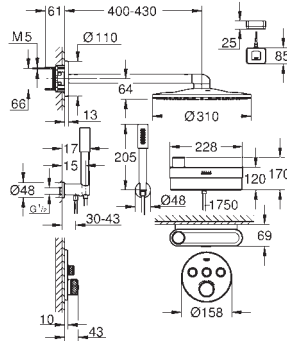

Peso max. 5 kg

El peso máximo es válido solo para carga estática (aplicada lentamente) y para el uso previsto.

105812 KF0 0

Phantom Black

3.202,81

GROHE SmartControl Purefoam

Sistema de ducha con termostato empotrado