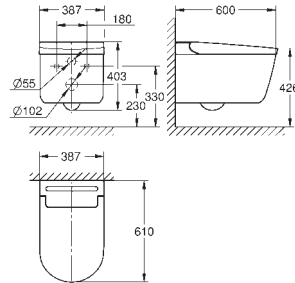

GROHE SENSIA PRO

Referencia

Color

Precio (€)

36 508 SH0

Blanco alpino

2.646,89

GROHE Sensia Pro

Showet Toilet WC suspendido para cisternas empotradas

GROHE Hygiene Clean: con superficie antibacteriana **HyperClean** (SIAA Kokin estándar Japonés compatible) y anti adherente

GROHE Power Flush: descarga con efecto remolino para una limpieza potente y tecnología **GROHE Triple Vortex** con tres salidas de agua

GROHE Skin Clean:

2 cabezales ajustables (1 cánula para el spray posterior y una separada para la ducha femenina).

Spray oscilante (suave movimiento de vaivén automático para ampliar la zona de limpieza)

Intensidad del chorro ajustable

Temperatura ajustable

Funciones adicionales:

Secador de aire caliente, temperatura ajustable

Asiento y tapa de PP WC con función automática de apertura y cierre

Sensor que detecta la presencia del usuario

Luz nocturna en el interior del WC

Conexiones de suministro de agua y electricidad ocultas

Control remoto

Incluye:

Control remoto con soporte a pared

Conexión de suministro de agua para la cisterna empotrada

Protector de cánulas

Cable con sistema de conexión para el aparato

Presión 0,05 - 1 MPa (0,5 - 10 bar)

Voltaje nominal 220-240 V AC

Frecuencia principal 50-60 Hz

Tipo de protección IPX4

Cumple con

EN 1717

Marca CE