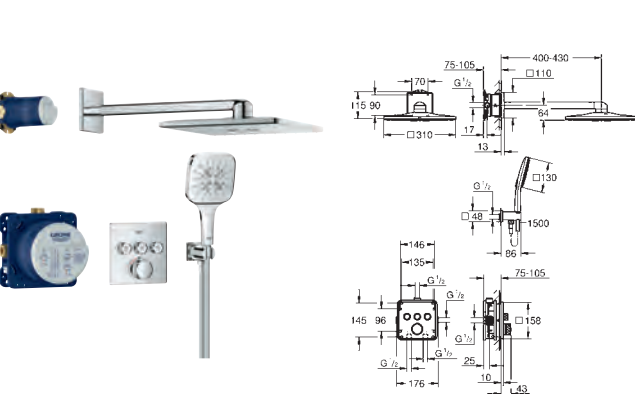

Grotherm SmartControl

Conjunto empotrado con ducha mural Rainshower SmartActive 310

Compuesto por:

Termostato empotrado con 3 llaves (29 121)
Cuerpo universal GROHE Rapido SmartBox (35 604)
Conjunto de ducha mural 2 chorros Rainshower SmartActive 310 (26 475) con brazo de ducha mural 430mm (26 483)
Teleducha Rainshower SmartActive 130 3 chorros
Codo de salida 1/2" con soporte mural fijo (26 658)
Flexo Silverflex de 1,50 m
Limitador de caudal opcional a 9.5 l/min incluido para la teleducha