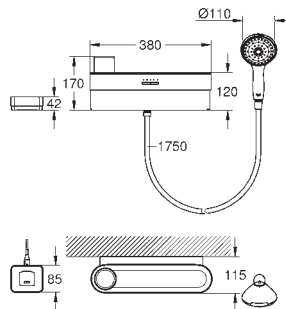

Dispositivo GROHE Purefoam apto para atornillar (incluidos tornillos y tacos) o pegar (el pegamento 40 915 000 se vende por separado; se necesitan 4 unidades).

Peso max. 5 kg

El peso máximo es válido solo para carga estática (aplicada lentamente) y para el uso previsto.