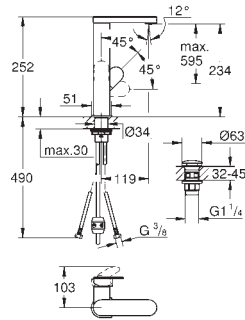

GROHE PLUS

novedad

Referencia	Color	Precio (€)
23 843 004	Cromo	441,17
23 843 GN4	Brushed cool sunrise (Oro cepillado)	705,88
23 843 DL4	Brushed warm sunset (Cobre cepillado)	705,88
23 843 AL4	Brushed hard graphite (Grafito cepillado)	705,88

GROHE Plus
Monomando de lavabo de 1/2"
Tamaño L
Palanca metálica
GROHE SilkMove Cartucho de discos cerámicos 28 mm
Limitador ecológico de temperatura
GROHE LongLife acabado duradero
Tecnología GROHE EcoJoy ahorro de agua con el máximo bienestar
Caudal máximo a 3 bar: 5 l/min
GROHE AquaGuide mousseur ajustable
Sistema de rápida instalación
Caño extraíble
Easy Docking Function garantiza un suave retorno del flexo a la posición inicial
Vaciador automático
Con conexiones flexibles
Disponible a partir del segundo trimestre 2026

novedad

Referencia	Color	Precio (€)
23 844 004	Cromo	441,17

GROHE Plus
Monomando de lavabo de 1/2"
Tamaño L
Palanca metálica
GROHE SilkMove Cartucho de discos cerámicos 28 mm
Limitador ecológico de temperatura
GROHE LongLife acabado duradero
Tecnología GROHE EcoJoy ahorro de agua con el máximo bienestar
Caudal máximo a 3 bar: 5 l/min
GROHE AquaGuide mousseur ajustable
Sistema de rápida instalación
Caño extraíble
Easy Docking Function garantiza un suave retorno del flexo a la posición inicial
Cuerpo liso con vaciador push-open 1 1/4"
Con conexiones flexibles
Disponible a partir del segundo trimestre 2026

novedad

Referencia	Color	Precio (€)
32 618 004	Cromo	420,80
32 618 GN4	Brushed cool sunrise (Oro cepillado)	673,28
32 618 DL4	Brushed warm sunset (Cobre cepillado)	673,28
32 618 AL4	Brushed hard graphite (Grafito cepillado)	673,28