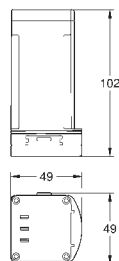

GROHE Purefoam
Batería
Carcasa de batería con tapa superior negra
Iones de litio, 4 celdas (2 x 2), 14,8 V/2000 mAh

DUCHAS