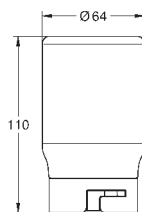

Kinuami

Jabón corporal espumoso Nenúfar / Calmante

Jabón corporal especialmente formulado para usar con GROHE Purefoam. Una ducha envolvente con espuma tibia.

Vegano, sin microplásticos

250 ml de jabón proporcionan hasta 39 duchas (10 seg de espuma por ducha)
500ml (2 uds x 250ml)

Ingredientes: agua, laureth sulfato de sodio, cocoglucósido, glicerina, laureth sulfosuccinato disódico, perfume, ácido láctico, glicina, iminodisuccinato tetrasódico, hialuronato de sodio, benzoato de sodio, sorbato de potasio, tetrametil acetiloctahidronaftalenos, acetato de linalilo.