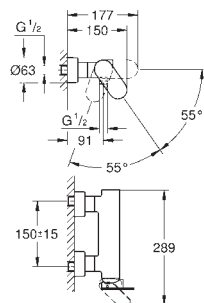

novedad

33 577 004	Cromo	325,79
33 577 GN4	Brushed cool sunrise (Oro cepillado)	521,27
33 577 DL4	Brushed warm sunset (Cobre cepillado)	521,27
33 577 AL4	Brushed hard graphite (Grafito cepillado)	521,27

GROHE Plus
Monomando de ducha 1/2"
Palanca metálica
GROHE SilkMove Cartucho de discos cerámicos de 35 mm
Limitador ecológico de temperatura
GROHE LongLife acabado duradero
1 salida a ducha G 1/2"
Válvula anti-retorno
Racores en S
Válvula anti-retorno
Disponible a partir del segundo trimestre 2026