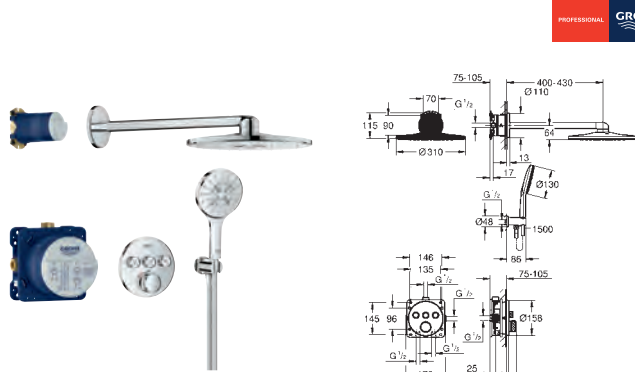

GROHE CONJUNTOS DE DUCHA EMPOTRADOS

Referencia Color Precio (€)

34 863 000	Cromo	1.822,76
34 863 DC0 ★	Supersteel	2.551,87
34 863 GL0	Cool sunrise (Oro brillo)	2.734,15
34 863 GN0 ★	Brushed cool sunrise (Oro cepillado)	2.916,43
34 863 DA0	Warm sunset (Cobre brillo)	2.734,15
34 863 DL0 ★	Brushed warm sunset (Cobre cepillado)	2.916,43
34 863 AL0 ★	Brushed hard graphite (Grafito cepillado)	2.916,43
34 863 KF0	Phantom Black	2.551,87

Grotherm SmartControl

Conjunto empotrado con ducha mural Rainshower SmartActive 310

Compuesto por:

Termostato empotrado con 3 llaves (29 121)
Cuerpo universal GROHE Rapido SmartBox (35 604)
Conjunto de ducha mural 2 chorros Rainshower SmartActive 310 (26 475) con brazo de ducha mural 430mm (26 483)
Teleducha Rainshower SmartActive 130 3 chorros
Codo de salida 1/2" con soporte mural fijo (26 658)
Flexo Silverflex de 1,50 m
Limitador de caudal opcional a 9.5 l/min incluido para la teleducha