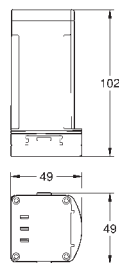

GROHE Purefoam
Batería
Carcasa de batería con tapa superior blanca
Iones de litio, 4 celdas (2 x 2), 14,8 V/2000 mAh

105076 999 0   111,16