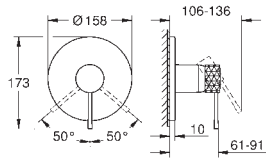

GROHE ESSENCE CRAFTED

Referencia Color Precio (€)

novedad

24 168 PF1	crafted chrome	261,19
24 168 GF1	brushed crafted cool sunrise	417,89
24 168 DE1	brushed crafted warm sunset	417,89

Essence
Monomando de ducha 1/2"
Sólo parte exterior
GROHE Rapido SmartBox (35 604)
GROHE SilkMove Cartucho de discos cerámicos 46 mm
GROHE LongLife acabado duradero
Florón metálico con GROHE FastFixation
Escudo de metal, con ajuste 6°
Palanca de metal moleteada a mano
Caudal:
Salida B o C = 30 l/min
Parte empotrable no incluida

novedad