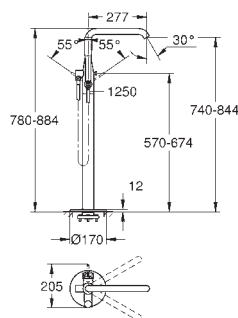

24 167 PF1	crafted chrome	283,91
24 167 GF1	brushed crafted cool sunrise	454,24
24 167 DE1	brushed crafted warm sunset	454,24

Essence
Monomando con inversor de 2 vías.
Sólo parte exterior
GROHE Rapido SmartBox (35 604)
GROHE SilkMove Cartucho de discos cerámicos 46 mm
GROHE LongLife acabado duradero
Florón metálico con GROHE FastFixation
Escudo de metal, con ajuste 6°
Palanca de metal moleteada a mano
Inversor automático de 2 vías
Caudal a 3 bar:
Salida B = 27 l/min, Salida C = 27 l/min
Parte empotrable no incluida

35 604 000		95,55

Cuerpo empotrable universal. Edición Profesional

novedad