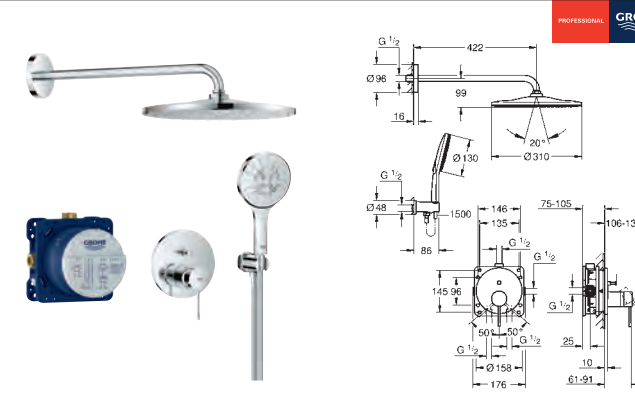

25 287 000	Cromo	1.000,76
25 287 DC0	Supersteel	1.401,05
25 287 GL0	Cool sunrise (Oro brillo)	1.501,13
25 287 GN0	Brushed cool sunrise (Oro cepillado)	1.601,20
25 287 DA0	Warm sunset (Cobre brillo)	1.501,13
25 287 DL0	Brushed warm sunset (Cobre cepillado)	1.601,20
25 287 AL0	Brushed hard graphite (Grafito cepillado)	1.601,20

Essence

Conjunto empotrado con ducha mural Rainshower Mono 310

Compuesto por:

Monomando empotrado Essence de 2 vías con inversor (24 167)
Cuerpo universal GROHE Rapido SmartBox (35 604)
Ducha mural Rainshower Mono 310 incluye brazo de ducha horizontal 422 mm
Teleducha Rainshower SmartActive 130 3 chorros
Codo de salida 1/2" con soporte mural fijo (26 658)
Flexo Silverflex de 1,50 m
Limitador de caudal opcional 9,5 l/min incluido para teleducha y ducha mural.