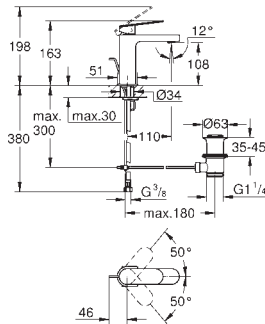

23 870 004	Cromo	271,49

GROHE Plus
Monomando de lavabo 1/2"
Tamaño S
Palanca metálica
GROHE SilkMove Cartucho de discos cerámicos 28 mm
EcoMode caudal de agua fría en la posición intermedia de la palanca para ahorro de energía.
Limitador ecológico de temperatura
GROHE LongLife acabado duradero
Tecnología GROHE EcoJoy ahorro de agua con el máximo bienestar
Caudal máximo a 3 bar: 5 l/min
GROHE AquaGuide mousseur ajustable
GROHE FastFixation Plus sistema de rápida instalación
Vaciador automático
Con conexiones flexibles
Disponible a partir del segundo trimestre 2026

novedad