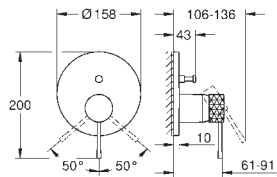

GROHE ESSENCE CRAFTED

Referencia Color Precio (€)

novedad

24 168 PF1	crafted chrome	261,19
24 168 GF1	brushed crafted cool sunrise	417,89
24 168 DE1	brushed crafted warm sunset	417,89

Essence
Monomando de ducha 1/2"
Sólo parte exterior
GROHE Rapido SmartBox (35 604)
GROHE SilkMove Cartucho de discos cerámicos 46 mm
GROHE LongLife acabado duradero
Florón metálico con GROHE FastFixation
Escudo de metal, con ajuste 6°
Palanca de metal moleteada a mano
Caudal:
Salida B o C = 30 l/min
Parte empotrable no incluida

novedad

24 167 PF1	crafted chrome	283,91
24 167 GF1	brushed crafted cool sunrise	454,24
24 167 DE1	brushed crafted warm sunset	454,24

Essence
Monomando con inversor de 2 vías.
Sólo parte exterior
GROHE Rapido SmartBox (35 604)
GROHE SilkMove Cartucho de discos cerámicos 46 mm
GROHE LongLife acabado duradero
Florón metálico con GROHE FastFixation
Escudo de metal, con ajuste 6°
Palanca de metal moleteada a mano
Inversor automático de 2 vías
Caudal a 3 bar:
Salida B = 27 l/min, Salida C = 27 l/min
Parte empotrable no incluida

35 604 000		95,55

Cuerpo empotrable universal. Edición Profesional

novedad

25 248 PF1	crafted chrome	1.653,35
25 248 GF1	brushed crafted cool sunrise	2.645,33
25 248 DE1	brushed crafted warm sunset	2.645,33

Essence
Monomando para baño ducha 1/2"
Montado a suelo
Necesaria parte empotrable 45 984 001
Parte empotrable no incluida
Palanca de metal moleteada a mano
GROHE SilkMove Cartucho de discos cerámicos de 35 mm
Inversor automático: baño/ducha
Caño giratorio de fundición
Aireador tipo «Mousseur»
Caño giratorio ajustable a 0° / 150° / 360°
Altura 277 mm
Con soporte para la teleducha
Teleducha Stick metálica
Flexo Silverflex de 1,25 m. (28 362)