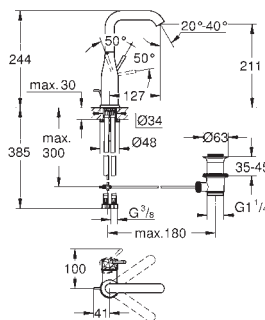

24 174 PF1	crafted chrome	318,33
24 174 GF1	brushed crafted cool sunrise	509,32
24 174 DE1	brushed crafted warm sunset	509,32

Essence
Monomando de lavabo de 1/2"
Tamaño L
Palanca de metal moleteada a mano
GROHE SilkMove Cartucho de discos cerámicos 28 mm
Limitador ecológico de temperatura
GROHE LongLife acabado duradero
Tecnología GROHE EcoJoy ahorro de agua con el máximo bienestar
Caudal máximo a 3 bar: 5 l/min
GROHE AquaGuide mousseur ajustable
GROHE FastFixation Plus sistema de rápida instalación
Caño giratorio de fundición
Aireador tipo «Mousseur»
Caño giratorio ajustable a 0° / 150° / 360°
Vaciador automático
Con conexiones flexibles