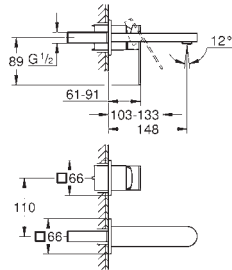

novedad

29 303 004	Cromo	331,21
29 303 GN4	Brushed cool sunrise (Oro cepillado)	529,95
29 303 DL4	Brushed warm sunset (Cobre cepillado)	529,95
29 303 AL4	Brushed hard graphite (Grafito cepillado)	529,95

GROHE Plus
Monomando de lavabo mural 1/2"
Tamaño M
Montaje mural
Necesaria parte empotrable 23 200 002
Rosetón metálico
Palanca metálica
GROHE LongLife acabado duradero
Tecnología GROHE EcoJoy ahorro de agua con el máximo bienestar
Caudal máximo a 3 bar: 5 l/min
GROHE AquaGuide mousseur ajustable
Distancia entre centros 110 mm
Longitud de caño: 147 mm
Disponible a partir del segundo trimestre 2026

29 306 004	Cromo	352,95
29 306 GN4	Brushed cool sunrise (Oro cepillado)	564,71
29 306 DL4	Brushed warm sunset (Cobre cepillado)	564,71
29 306 AL4	Brushed hard graphite (Grafito cepillado)	564,71

Idem, Tamaño L Longitud de caño 203 mm
Disponible a partir del segundo trimestre 2026

23 200 003		329,43

Cuerpo empotrado para monomandos de lavabo murales