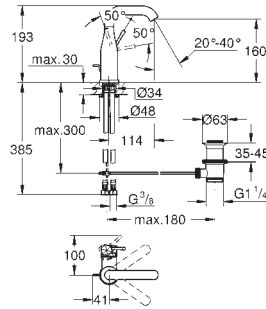

24 173 PF1	crafted chrome	293,13
24 173 GF1	brushed crafted cool sunrise	469,03
24 173 DE1	brushed crafted warm sunset	469,03

Essence
Monomando de lavabo 1/2"
Tamaño M
Palanca de metal moleteada a mano
GROHE SilkMove Cartucho de discos cerámicos 28 mm
Limitador ecológico de temperatura
GROHE LongLife acabado duradero
Tecnología GROHE EcoJoy ahorro de agua con el máximo bienestar
Caudal máximo a 3 bar: 5 l/min
GROHE AquaGuide mousseur ajustable
GROHE FastFixation Plus sistema de rápida instalación
Caño giratorio de fundición
Aireador tipo «Mousseur»
Caño giratorio ajustable a 0° / 150° / 360°
Vaciador automático
Con conexiones flexibles

novedad