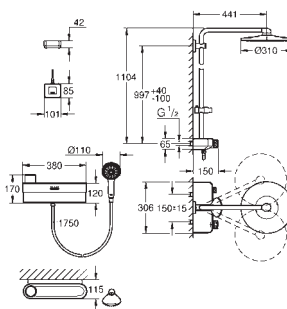

GROHE PUREFOAM

Referencia

Color

Precio (€)

105812 000 0

Cromo

2.287,73

GROHE SmartControl Purefoam

Sistema de ducha con termostato empotrado

Compuesto por:

Dispositivo GROHE Purefoam en blanco con tapa superior de cristal
Incluye batería recargable de iones de litio (103385), cargador con enchufe Tipo C (103384) y Tipo G (103386) y kit de jabones (fragancias: Mint 250 ml, Marine 2 x 250 ml, Citrus 2 x 250 ml, Blossom 2 x 250 ml, Nenufar 2 x 250 ml)

GROHE Purefoam: ducha envolvente con espuma tibia agradable al tacto

Termostato SmartControl empotrado, 3 vías (29 121)

Cuerpo universal GROHE Rapido SmartBox (35 604)

Conjunto de ducha mural 2 chorros Rainshower SmartActive 310 (26 475) con brazo de ducha mural 430mm (26 483)

Teleducha Stick 1 chorro (28 034)

Codo de salida 1/2" con soporte mural fijo (26 658)

2 flexos de ducha Silverflex 1750 mm 1/2" x 1/2" (28 388)

Caudal máximo (a 3 bar): 25 l/min

Dispositivo GROHE Purefoam apto para atornillar (incluidos tornillos y tacos) o pegar (el pegamento 40 915 000 se vende por separado; se necesitan 4 unidades).

Peso max. 5 kg

El peso máximo es válido solo para carga estática (aplicada lentamente) y para el uso previsto.

105812 KF0 0

Phantom Black

3.202,81

GROHE SmartControl Purefoam

Sistema de ducha con termostato empotrado

Compuesto por:

Dispositivo GROHE Purefoam en negro con tapa superior de cristal
including lithium-ion rechargeable battery (105076), charger with power plug type C (103384) and type G (103386) and soaps starter kit (fragrances: Mint 250 ml, Marine 2 x 250 ml, Citrus 2 x 250 ml, Blossom 2 x 250 ml, Water lily 2 x 250 ml)

GROHE Purefoam: ducha envolvente con espuma tibia agradable al tacto

Termostato empotrado Grohtherm SmartControl 3 vías (29 508)

Cuerpo universal GROHE Rapido SmartBox (35 604)