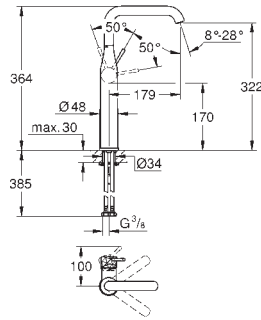

GROHE ESSENCE CRAFTED

Referencia Color Precio (€)

novedad

24 170 PF1	crafted chrome	419,09
24 170 GF1	brushed crafted cool sunrise	670,51
24 170 DE1	brushed crafted warm sunset	670,51

Essence
Monomando de lavabo 1/2"
Tamaño XL
Palanca de metal moleteada a mano para lavabos tipo Bol de sobremueble
GROHE SilkMove Cartucho de discos cerámicos 28 mm
Limitador ecológico de temperatura
Tecnología GROHE EcoJoy ahorro de agua con el máximo bienestar
Caudal máximo a 3 bar: 6,5 l/min
GROHE AquaGuide mousseur ajustable
GROHE FastFixation Plus rápido sistema de instalación
Caño giratorio de fundición
Aireador tipo «Mousseur»
Caño giratorio ajustable a 0° / 90° / 360°
Cuerpo liso
Con conexiones flexibles

novedad