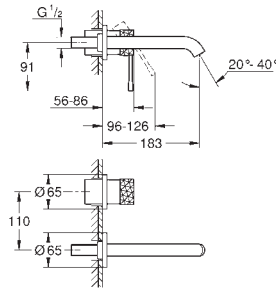

29 192 PF1	crafted chrome	318,33
29 192 GF1	brushed crafted cool sunrise	509,32
29 192 DE1	brushed crafted warm sunset	509,32

Essence
Monomando de lavabo mural 1/2"
Tamaño M
Sólo parte exterior
23 571 000
Rosetón metálico
Palanca de metal moleteada a mano
GROHE LongLife acabado duradero
Tecnología GROHE EcoJoy ahorro de agua con el máximo bienestar
Caudal máximo a 3 bar: 5 l/min
GROHE AquaGuide mousseur ajustable
Distancia entre centros 110 mm
Longitud del caño: 183 mm

29 193 PF1	crafted chrome	354,31
29 193 GF1	brushed crafted cool sunrise	566,89
29 193 DE1	brushed crafted warm sunset	566,89

Idem, Tamaño L, Longitud de caño 230 mm

23 571 000		329,27

Cuerpo universal de 1/2" para monomandos murales

GRIFERIAS
PARA BAÑO