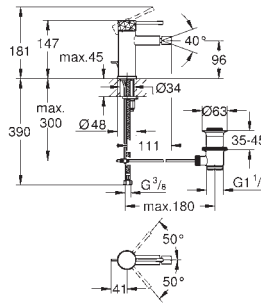

24 178 PF1	crafted chrome	255,35
24 178 GF1	brushed crafted cool sunrise	408,56
24 178 DE1	brushed crafted warm sunset	408,56

Essence
Monomando de bidé 1/2"
Tamaño S
Palanca de metal moleteada a mano
GROHE SilkMove Cartucho de discos cerámicos 28 mm
Limitador ecológico de temperatura
GROHE LongLife acabado duradero
Tecnología GROHE EcoJoy ahorro de agua con el máximo bienestar
Caudal máximo a 3 bar: 5 l/min
GROHE FastFixation Plus sistema de rápida instalación
Rótula orientable
Vaciador automático
Con conexiones flexibles

novedad