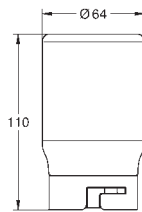

Kinuami

Jabón corporal espumoso Marino / Hidratante

Jabón corporal especialmente formulado para usar con GROHE Purefoam. Una ducha envolvente con espuma tibia.

Vegano, sin microplásticos

250 ml de jabón proporcionan hasta 39 duchas (10 seg de espuma por ducha)
500ml (2 uds x 250ml)

Ingredientes: agua, laureth sulfato de sodio, cocoglucósido, glicerina, laureth sulfosuccinato disódico, perfume, ácido láctico, glicina, iminodisuccinato tetrasódico, hialuronato de sodio, benzoato de sodio, sorbato de potasio, acetato de geranilo, acetilcedreno.

103382 999 0

42,56