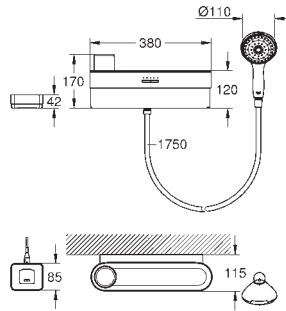

GROHE PUREFOAM

Referencia Color Precio (€)

novedad

105074 000 0 Cromo 778,13

GROHE Purefoam
Starter Kit de ducha PureFoam
Apto sólo para uso con termostato

Compuesto por:

Dispositivo GROHE Purefoam en blanco con tapa superior de cristal
Incluye batería recargable de iones de litio (103385), cargador con enchufe tipo C (103384) y tipo G (103386) y jabón Kinuami fragancia Menta (250 ml)

GROHE Purefoam: ducha envolvente con espuma tibia agradable al tacto
GROHE Purefoam con Teleducha Tempesta 110 de 2 chorros (Rain, Jet) con cabezal en blanco (107298)

GROHE SmartSwitch - fácil rotación del botón circular para seleccionar el chorro deseado

GROHE DreamSpray distribución perfecta del agua por todo el cabezal

GROHE LongLife acabado duradero

Sistema antical **GROHE SpeedClean**
Conducto interno del agua protegido para mayor durabilidad y evitar quemaduras

Aro protector de silicona con tecnología ShockProof

Flexo Silverflex de 1,25 m. (28 362)

Flexo Silverflex de 1,75 m. 1/2" x 1/2" (28 388)

Caudal máximo a 3 bars: 7,6 l/min

Presión min. recomendada 2,0 bar

Dispositivo GROHE Purefoam apto para atornillar (incluidos tornillos y tacos) o pegar (el pegamento 40 915 000 se vende por separado; se necesitan 4 unidades).

Peso max. 5 kg

El peso máximo es válido solo para carga estática (aplicada lentamente) y para el uso previsto.