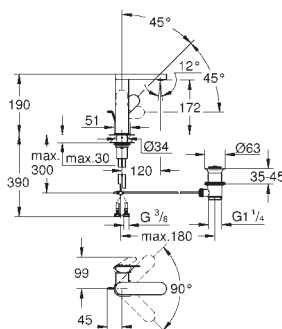

23 871 004	Cromo	339,35
23 871 GN4	Brushed cool sunrise (Oro cepillado)	542,97
23 871 DL4	Brushed warm sunset (Cobre cepillado)	542,97
23 871 AL4	Brushed hard graphite (Grafito cepillado)	542,97

GROHE Plus
Monomando de lavabo 1/2"
Tamaño M
Palanca metálica
GROHE SilkMove Cartucho de discos cerámicos 28 mm
Limitador ecológico de temperatura
GROHE LongLife acabado duradero
Tecnología GROHE EcoJoy ahorro de agua con el máximo bienestar
Caudal máximo a 3 bar: 5 l/min
GROHE AquaGuide mousseur ajustable
Sistema de rápida instalación
caño giratorio con fácil acoplamiento 90°
Vaciador automático
Con conexiones flexibles
Disponible a partir del segundo trimestre 2026