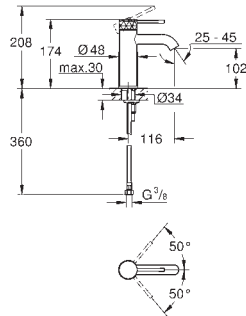

24 172 PF1	crafted chrome	248,16
24 172 GF1	brushed crafted cool sunrise	397,04
24 172 DE1	brushed crafted warm sunset	397,04

Essence
Monomando de lavabo 1/2"
Tamaño S
Palanca de metal moleteada a mano
GROHE SilkMove Cartucho de discos cerámicos 28 mm
Limitador ecológico de temperatura
GROHE LongLife acabado duradero
Tecnología GROHE EcoJoy ahorro de agua con el máximo bienestar
Caudal máximo a 3 bar: 5 l/min
GROHE AquaGuide mousseur ajustable
GROHE FastFixation Plus sistema de rápida instalación
Cuerpo liso
Con conexiones flexibles

novedad