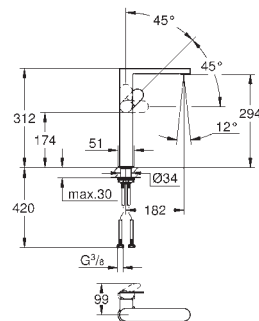

Referencia	Color	Precio (€)
23 844 004	Cromo	441,17

GROHE Plus
Monomando de lavabo de 1/2"
Tamaño L
Palanca metálica
GROHE SilkMove Cartucho de discos cerámicos 28 mm
Limitador ecológico de temperatura
GROHE LongLife acabado duradero
Tecnología GROHE EcoJoy ahorro de agua con el máximo bienestar
Caudal máximo a 3 bar: 5 l/min
GROHE AquaGuide mousseur ajustable
Sistema de rápida instalación
Caño extraíble
Easy Docking Function garantiza un suave retorno del flexo a la posición inicial
Cuerpo liso con vaciador push-open 1 1/4"
Con conexiones flexibles
Disponible a partir del segundo trimestre 2026

novedad