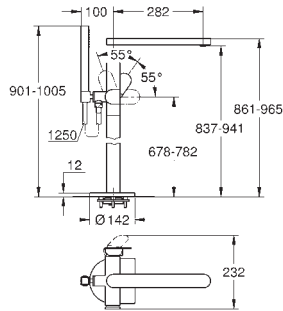

GROHE PLUS

novedad

Referencia	Color	Precio (€)
23 846 004	Cromo	2.063,32
23 846 GN4	Brushed cool sunrise (Oro cepillado)	3.301,31
23 846 DL4	Brushed warm sunset (Cobre cepillado)	3.301,31
23 846 AL4	Brushed hard graphite (Grafito cepillado)	3.301,31

GROHE Plus
Monomando para baño ducha 1/2"
Montado a suelo
Necesaria parte empotrable 45 984 001
Parte empotrable no incluida
GROHE SilkMove Cartucho de discos cerámicos de 35 mm
Limitador ecológico de temperatura
GROHE LongLife acabado duradero
Inversor automático: baño/ducha
Caño con mousseur laminar
Longitud: 282 mm
Válvula anti-retorno en la conexión de salida de la ducha 1/2"
Con soporte para la teleducha
Teleducha Euphoria Cube 6,6 l/min
Flexo Silverflex de 1,25 m. (28 362)
Válvula anti-retorno
Disponible a partir del segundo trimestre 2026

45 984 001		651,71

Base empotrable para mezcladores y caños de bañera de pie