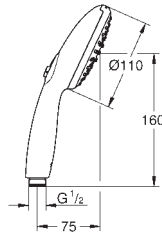

GROHE PUREFOAM

Referencia   Color   Precio (€)

107298 000 0   Cromo   39,47

GROHE Purefoam 110
Teleducha 2 chorros
Tipos de chorro: Rain, Jet
Cabezal de ducha blanco
Sólo para uso con GROHE Purefoam
GROHE Purefoam: ducha envolvente con espuma tibia agradable al tacto
GROHE SmartSwitch - fácil rotación del botón circular para seleccionar el chorro deseado
GROHE DreamSpray distribución perfecta del agua por todo el cabezal
GROHE LongLife acabado duradero
Sistema antical **GROHE SpeedClean**
Conducto interno del agua protegido para mayor durabilidad y evitar quemaduras
Aro protector de silicona con tecnología ShockProof
Sistema de montaje universal, adaptable a todos los flexos estándares
Caudal máximo (a 3 bar) en uso con GROHE Purefoam: 7,6 l/min

novedad

107299 000 0   Cromo   39,47