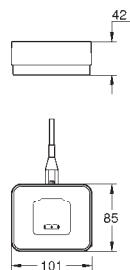

GROHE Purefoam
Cargador
Cargador y adaptador de red en blanco.
Enchufe tipo C
Transformador de enchufe 100-230 V CA, 50-60 Hz, 0,5 A
Tipo de protección IP 65

103385 999 0   111,16