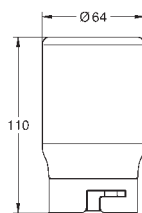

Kinuami

Jabón corporal espumoso Blossom / Nutritivo

Jabón corporal especialmente formulado para usar con GROHE Purefoam. Una ducha envolvente con espuma tibia.

Vegano, sin microplásticos

250 ml de jabón proporcionan hasta 39 duchas (10 seg de espuma por ducha)
500ml (2 uds x 250ml)

Ingredientes: agua, laureth sulfato de sodio, cocoglucósido, glicerina, laureth sulfosuccinato disódico, perfume, ácido láctico, glicina, iminodisuccinato tetrasódico, hialuronato de sodio, benzoato de sodio, sorbato de potasio, acetato de linalilo.

103383 999 0

42,56