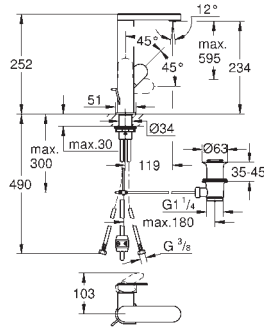

GROHE PLUS

novedad

Referencia	Color	Precio (€)
23 843 004	Cromo	441,17
23 843 GN4	Brushed cool sunrise (Oro cepillado)	705,88
23 843 DL4	Brushed warm sunset (Cobre cepillado)	705,88
23 843 AL4	Brushed hard graphite (Grafito cepillado)	705,88

GROHE Plus
Monomando de lavabo de 1/2"
Tamaño L
Palanca metálica
GROHE SilkMove Cartucho de discos cerámicos 28 mm
Limitador ecológico de temperatura
GROHE LongLife acabado duradero
Tecnología GROHE EcoJoy ahorro de agua con el máximo bienestar
Caudal máximo a 3 bar: 5 l/min
GROHE AquaGuide mousseur ajustable
Sistema de rápida instalación
Caño extraíble
Easy Docking Function garantiza un suave retorno del flexo a la posición inicial
Vaciador automático
Con conexiones flexibles
Disponible a partir del segundo trimestre 2026

novedad