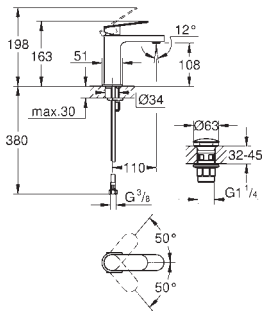

33 163 004	Cromo	271,49

GROHE Plus
Monomando de lavabo 1/2"
Tamaño S
Palanca metálica
GROHE SilkMove Cartucho de discos cerámicos 28 mm
Limitador ecológico de temperatura
GROHE LongLife acabado duradero
Tecnología GROHE EcoJoy ahorro de agua con el máximo bienestar
Caudal máximo a 3 bar: 5 l/min
GROHE AquaGuide mousseur ajustable
GROHE FastFixation Plus sistema de rápida instalación
Cuerpo liso con vaciador push-open 1 1/4"
Con conexiones flexibles
Disponible a partir del segundo trimestre 2026

novedad