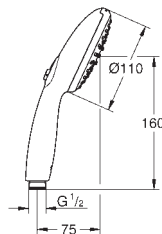

GROHE Purefoam 110
Teleducha 2 chorros
Tipos de chorro: Rain, Jet
Cabezal ducha negro
Sólo para uso con GROHE Purefoam
GROHE Purefoam: ducha envolvente con espuma tibia agradable al tacto
GROHE SmartSwitch - fácil rotación del botón circular para seleccionar el chorro deseado
GROHE DreamSpray distribución perfecta del agua por todo el cabezal
GROHE LongLife acabado duradero
Sistema antical **GROHE SpeedClean**
Conducto interno del agua protegido para mayor durabilidad y evitar quemaduras
Aro protector de silicona con tecnología ShockProof
Sistema de montaje universal, adaptable a todos los flexos estándares
Caudal máximo (a 3 bar) en uso con GROHE Purefoam: 7,6 l/min

103384 999 0   66,69