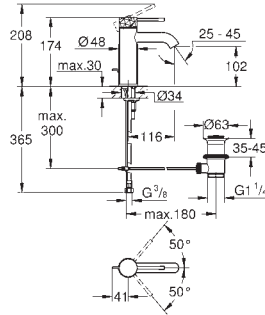

GROHE ESSENCE CRAFTED

Referencia Color Precio (€)

novedad

24 171 PF1	crafted chrome	255,35
24 171 GF1	brushed crafted cool sunrise	408,56
24 171 DE1	brushed crafted warm sunset	408,56

Essence
Monomando de lavabo 1/2"
Tamaño S
Palanca de metal moleteada a mano
GROHE SilkMove Cartucho de discos cerámicos 28 mm
Limitador ecológico de temperatura
GROHE LongLife acabado duradero
Tecnología GROHE EcoJoy ahorro de agua con el máximo bienestar
Caudal máximo a 3 bar: 5 l/min
GROHE AquaGuide mousseur ajustable
GROHE FastFixation Plus sistema de rápida instalación
Vaciador automático
Con conexiones flexibles

novedad