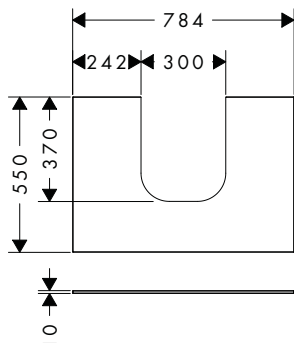

Xevolos E Consola 780/550 con recorte en el centro para lavabo sobre encimera 500/480 y 600/480

Características

- Material: tablero de fibra de densidad media (MDF)
- Material del acabado: lacado
- SmoothSurface: liso y uniforme para un tacto excelente
- AntiFingerprint: solución antihuellas
- MoistureProof: material duradero y resistente
- Número de recortes no lavatorio: 1
- Recorte para el lavabo: centrado
- Solidez del material: 10 mm
- Con material de montaje
- Con recorte para lavabo sobre encimera
- El lavabo sobre encimera y el mueble de baño deben pedirse por separado
- El mueble de baño incluye un sifón que ahorra espacio
- La consola solo puede instalarse junto con el mueble de baño para consolas

Tecnologías

Acabado	Consultar disponibilidad	En stock	Referencia	Euro*
Beige arena mate	T1/2024	-	54208780	365,40
Blanco mate	T1/2024	-	54208700	365,40
Gris pizarra mate	T1/2024	-	54208760	365,40

i Los artículos que no están en stock se fabrican tras la recepción del pedido.

A completar con (escoge una opción):

	Acabado de la parte frontal	Referencia	Euro*
Xevolos E Mueble de baño blanco mate 780/550 con 2 cajones para consolas con lavabo sobre encimera	Blanco metálico	54187320	2.221,20
	Roble oscuro	54187730	2.221,20
	Bronce estampado	54187390	2.585,70
Xevolos E Mueble de baño gris pizarra mate 780/550 con 2 cajones para consolas con lavabo sobre encimera	Gris pizarra metalizado	54189770	2.221,20
	Roble oscuro	54189730	2.221,20
	Bronce estampado	54189390	2.585,70
Xevolos E Mueble de baño beige arena mate 780/550 con 2 cajones para consolas con lavabo sobre encimera	Beige arena metalizado	54188790	2.221,20
	Roble oscuro	54188730	2.221,20
	Bronce estampado	54188390	2.585,70