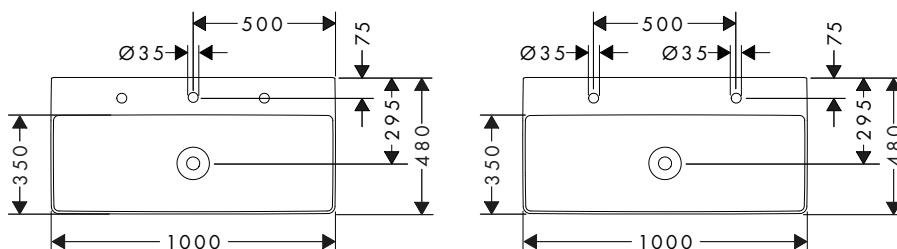

Partes opcionales:		Acabado	Referencia	Euro*
	Sifón Flowstar S	Cromo	52105000	93,50
		Bronce cepillado	52105140	140,30
		Cromo negro cepillado	52105340	140,30
		Negro mate	52105670	130,90
		Blanco mate	52105700	130,90
		Color oro pulido	52105990	140,30
Combina con esto:		Acabado de la manecilla	Referencia	Euro*
	Xelu Q Mueble de baño blanco de alto brillo 780/475 con 2 cajones para lavabo	Cromo	54027000	1.167,80
		Negro mate	54027670	1.167,80
		Blanco mate	54027700	1.167,80
	Xelu Q Mueble de baño gris mate diamante 780/475 con 2 cajones para lavabo	Cromo	54028000	1.167,80
		Negro mate	54028670	1.167,80
		Blanco mate	54028700	1.167,80
	Xelu Q Mueble de baño roble natural 780/475 con 2 cajones para lavabo	Cromo	54029000	1.167,80
		Negro mate	54029670	1.167,80
		Blanco mate	54029700	1.167,80
	Xelu Q Mueble de baño nogal oscuro 780/475 con 2 cajones para lavabo	Cromo	54030000	1.167,80
		Negro mate	54030670	1.167,80
		Blanco mate	54030700	1.167,80

Xelu Q Lavabos

Características de todas las variantes

- Consiste en: lavabo, vaciador, embellecedor
- Material: cerámica
- Altura interior del lavabo: 100 mm
- SmartClean: esmaltado que repele la suciedad
- Nivel de brillo de la cerámica: brillante
- Incluye embellecedor de cerámica
- Diseñado para minimizar el ruido (función NoiseReduction): incluye alfombrilla insonorizante a medida
- Sin rebosadero
- Sin repisa
- Vaciador libre
- Montaje mural
- Apto para muebles de baño Xelu

1000/480

Tecnologías

Instalación

Resumen de variantes

Orificio preperforado	Acabado	Palés	En stock	Referencia	Euro*
1	Blanco	8	■	61036450	834,70
0	Blanco	8	-	61038450	834,70
2	Blanco	8	■	61037450	834,70

i Los artículos que no están en stock se fabrican tras la recepción del pedido.

Partes opcionales:	Para	Acabado	Referencia	Euro*
	Sifón Flowstar	Cromo	52100000	162,30

Para más información sobre este producto, consulte la página siguiente.