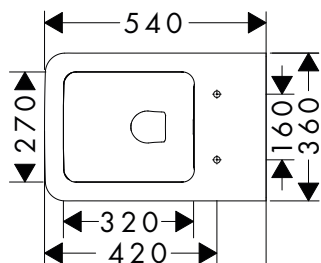

EluPura Q Inodoros suspendidos

Características de todas las variantes

- Material: cerámica
- Diseñado para minimizar el ruido (función NoiseReduction): incluye alfombrilla insonorizante adaptada a forma del producto
- Nivel de brillo de la cerámica: brillante
- AquaFall Flush: potente descarga de agua y diseño rimless
- Flujo de descarga: 4,5 l, 5 l, 6 l
- EcoSmart: inodoro que ahorra agua (requiere cisterna apta)
- Tipo de descarga: arrastre
- Rimless
- Fijación empotrada
- Salida horizontal
- Tipo de instalación: montaje mural