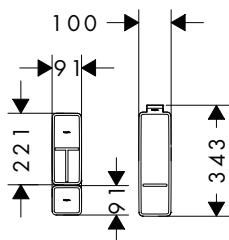

Accesorios para muebles

IntraStoris Set básico de cajas 100/345

Características

- Consiste en: caja básica, caja pequeña, caja grande
- Material: material sintético
- Caja básica con ganchos para fijar en la parte posterior del cajón
- Las cajas se pueden quitar del cajón
- Apto para: muebles de baño Xelu y muebles de baño para consolas, muebles de baño Xelu y muebles de baño para consolas

Acabado	Consultar disponibilidad	En stock	Referencia	Euro*
● Negro mate	T1/2024	■	54224670	35,10

i Los artículos que no están en stock se fabrican tras la recepción del pedido.

IntraStoris Set básico de cajas pequeño 90/90

Características

- Consiste en: caja pequeña
- Material: material sintético
- Las cajas se pueden quitar del cajón
- Apto para: muebles de baño Xelu y muebles de baño para consolas, columna alta Xelu, columna baja Xelu, muebles de baño Xelu y muebles de baño para consolas, columna alta Xevolos, columna baja Xevolos