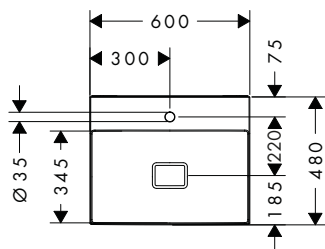

Xevolos E Lavamanos sobre encimera

Combina con esto:	Acabado	Referencia	Euro*
Xevolos E Consola 1180/550 con recorte en el centro para lavabo sobre encimera 500/480 y 600/480	Beige arena mate	54210780	456,30
	Blanco mate	54210700	456,30
	Gris pizarra mate	54210760	456,30
Xevolos E Consola 1370/550 con recorte a la izquierda para lavabo sobre encimera 500/480	Beige arena mate	54205780	503,10
	Blanco mate	54205700	503,10
	Gris pizarra mate	54205760	503,10
Xevolos E Consola 1370/550 con recorte a la derecha para lavabo sobre encimera 500/480	Beige arena mate	54206780	503,10
	Blanco mate	54206700	503,10
	Gris pizarra mate	54206760	503,10
Xevolos E Consola 1370/550 con 2 recortes para lavabo sobre encimera 500/480	Beige arena mate	54207780	527,40
	Blanco mate	54207700	527,40
	Gris pizarra mate	54207760	527,40

Xevolos E Lavabos

Características de todas las variantes

- Consiste en: lavabo, vaciador, embellecedor
- Material: cerámica
- Altura interior del lavabo: 105 mm
- SmartClean: esmaltado que repele la suciedad
- Nivel de brillo de la cerámica: brillante
- Incluye embellecedor de cerámica
- Diseñado para minimizar el ruido (función NoiseReduction): incluye alfombrilla insonorizante a medida
- Sin rebosadero
- Sin repisa
- Vaciador libre
- Montaje mural
- Apto para muebles de baño Xevolos

600/480

Tecnologías

Instalación

Resumen de variantes

Orificio preperforado	Acabado	Palés	En stock	Referencia	Euro*
1	Blanco	16	■	61092450	553,10
0	Blanco	16	–	61093450	553,10

i Los artículos que no están en stock se fabrican tras la recepción del pedido.

Partes opcionales:	Para	Acabado	Referencia	Euro*
Sifón Flowstar		Cromo	52100000	162,30
Sifón Flowstar S		Cromo	52105000	93,50
		Bronce cepillado	52105140	140,30
		Cromo negro cepillado	52105340	140,30
		Negro mate	52105670	130,90
		Blanco mate	52105700	130,90
Vaciador automático con rebosadero para lavabo	61092XXX	Color oro pulido	52105990	140,30
			50005000	88,70

Para más información sobre este producto, consulte la página siguiente.