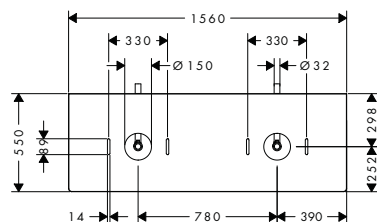

Partes opcionales:		Para	Referencia	Euro*
	Extensión válvula de desagüe, 30 mm	54118XXX	56840000	16,20

Xelu Q Consola 1560/550 con 2 recortes para lavabos tipo bol sin orificio para grifo

Características

- Consiste en: consola, sifón que ahorra espacio
- Material: madera aglomerada de alta densidad de 3 capas
- Material del acabado: laminado (HPL)
- MoistureProof: material duradero y resistente
- Número de recortes no lavatorio: 2
- Recorte para el lavabo: 2 en el centro
- Solidez del material: 16 mm
- 2 sifones que ahorran espacio incluidos con altura del sifón de 50 mm
- Montaje mural
- Con material de montaje
- Con recorte para lavabo tipo bol sin orificio para grifo
- El lavabo tipo bowl y el mueble de baño deben pedirse por separado
- En conexión con un mezclador de hansgrohe, requiere extensión de válvula de desagüe (#56840000)
- La consola solo puede instalarse junto con el mueble de baño para consolas

Tecnologías

AntiFingerprint	SmoothSurface	Acabado	Consultar disponibilidad	En stock	Referencia	Euro*
■	■	● Gris diamante mate	T1/2024	-	54119910	573,80
-	-	○ Blanco alto brillo	T1/2024	-	54119050	573,80
-	-	● Nogal oscuro	T1/2024	-	54119630	573,80
-	-	● Roble natural	T1/2024	-	54119230	573,80

i Los artículos que no están en stock se fabrican tras la recepción del pedido.

A completar con (escoge una opción):		Acabado de la manecilla	Referencia	Euro*
	Xelu Q Mueble de baño blanco de alto brillo 1560/550 con 4 cajones para consolas con bol	● Cromo	54090000	1.789,90
		● Negro mate	54090670	1.789,90
		○ Blanco mate	54090700	1.789,90
	Xelu Q Mueble de baño roble natural 1560/550 con 4 cajones para consolas con bol	● Cromo	54092000	1.789,90
		● Negro mate	54092670	1.789,90
		○ Blanco mate	54092700	1.789,90
	Xelu Q Mueble de baño nogal oscuro 1560/550 con 4 cajones para consolas con bol	● Cromo	54093000	1.789,90
		● Negro mate	54093670	1.789,90
		○ Blanco mate	54093700	1.789,90