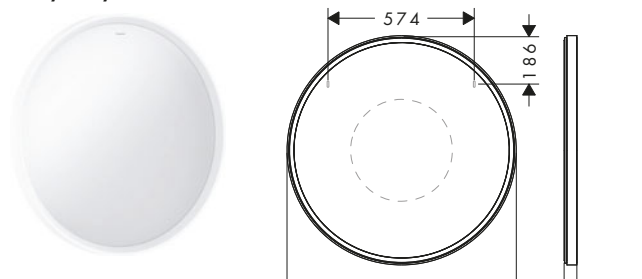

900/900/50

Tecnologías

Resumen de variantes

Medidas (mm, ancho x alto x fondo)	Potencia de luz	Acabado	En stock	Referencia	Euro*
700/700/50	48 W	○ Blanco mate	■	54991700	1.651,00

Para más información sobre este producto, consulte la página siguiente.