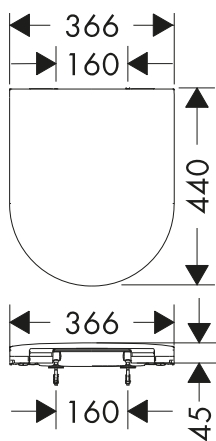

EluPura S Asiento y tapa de WC con fijación superior con SoftClose y QuickRelease

Características

- Consiste en: asiento de inodoro, tapa
- Material: urea
- Material de las bisagras: acero
- SoftClose: asiento y tapa de inodoro con mecanismo SoftClose
- Asiento y tapa de inodoro QuickRelease
- Nivel de brillo de la cerámica: brillante