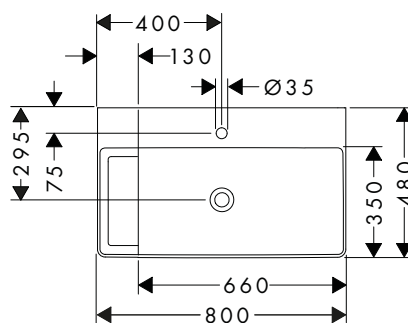

Combina con esto:		Acabado de la manecilla	Referencia	Euro*
	Xelu Q Mueble de baño blanco de alto brillo 780/475 con 2 cajones para lavabo	Cromo	54027000	1.167,80
		Negro mate	54027670	1.167,80
		Blanco mate	54027700	1.167,80
	Xelu Q Mueble de baño gris mate diamante 780/475 con 2 cajones para lavabo	Cromo	54028000	1.167,80
		Negro mate	54028670	1.167,80
		Blanco mate	54028700	1.167,80
	Xelu Q Mueble de baño roble natural 780/475 con 2 cajones para lavabo	Cromo	54029000	1.167,80
		Negro mate	54029670	1.167,80
		Blanco mate	54029700	1.167,80
	Xelu Q Mueble de baño nogal oscuro 780/475 con 2 cajones para lavabo	Cromo	54030000	1.167,80
		Negro mate	54030670	1.167,80
		Blanco mate	54030700	1.167,80

Xelu Q Lavabos con repisa a la izquierda

Características de todas las variantes

- Consiste en: lavabo, vaciador, embellecedor
- Material: cerámica
- Altura interior del lavabo: 100 mm
- SmartClean: esmaltado que repele la suciedad
- Nivel de brillo de la cerámica: brillante
- Incluye embellecedor de cerámica
- Diseñado para minimizar el ruido (función NoiseReduction): incluye alfombrilla insonorizante a medida
- Sin rebosadero
- Con repisa izquierda
- Vaciador libre
- Montaje mural
- Apto para muebles de baño Xelu

800/480

Tecnologías

Instalación

Resumen de variantes

Orificio preperforado	Acabado	Palés	En stock	Referencia	Euro*
1	Blanco	14	■	61030450	799,00
0	Blanco	14	–	61032450	799,00

i Los artículos que no están en stock se fabrican tras la recepción del pedido.

Partes opcionales:		Para	Acabado	Referencia	Euro*
	Sifón Flowstar		Cromo	52100000	162,30

Para más información sobre este producto, consulte la página siguiente.