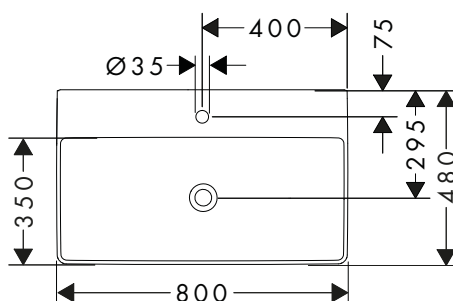

Xelu Q Lavabos

Características de todas las variantes

- Consiste en: lavabo, vaciador, embellecedor
- Material: cerámica
- Altura interior del lavabo: 100 mm
- SmartClean: esmaltado que repele la suciedad
- Nivel de brillo de la cerámica: brillante
- Incluye embellecedor de cerámica
- Diseñado para minimizar el ruido (función NoiseReduction): incluye alfombrilla insonorizante a medida
- Sin rebosadero
- Sin repisa
- Vaciador libre
- Montaje mural
- Apto para muebles de baño Xelu

800/480

Tecnologías

Instalación

Resumen de variantes

Orificio preperforado	Acabado	Palés	En stock	Referencia	Euro*
1	Blanco	14	■	61020450	681,10
0	Blanco	14	-	61021450	681,10

Para más información sobre este producto, consulte la página siguiente.