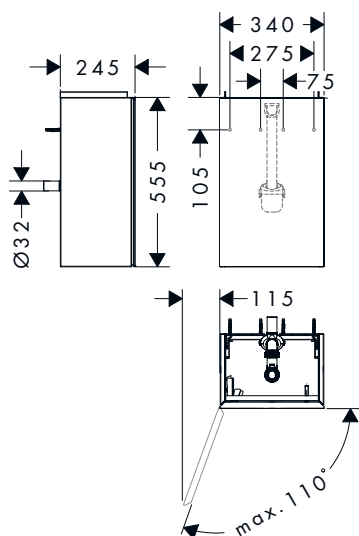

Xevolos E Muebles de baño para lavamanos, bisagra de puerta a la izquierda

Características de todas las variantes

- Consiste en: mueble de baño, sifón que ahorra espacio
- Material del cuerpo: tablero de fibra de densidad media (MDF)
- Material del acabado del cuerpo: lacado
- Material del marco frontal: aluminio
- Material del acabado del marco frontal: lacado en polvo (color del cuerpo)
- SmoothSurface: liso y uniforme para un tacto excelente
- AntiFingerprint: solución antihuellas
- MoistureProof: material duradero y resistente
- Sin tiradores
- Apertura con función PushOpen
- Tipo de apertura: puerta
- 1 puerta
- Bisagra de la puerta: lado izquierdo
- Incluye 1 sifón que ahorra espacio con altura del sifón de 50 mm
- Montaje mural
- Estado de montaje: premontado
- Con material de montaje
- Apto para lavamanos
- El lavamanos debe pedirse por separado
- El marco de aluminio en el color del cuerpo permite cambiar el frontal fácilmente

Tecnologías

Resumen de variantes

Medidas (mm, ancho x alto x fondo)	Acabado del cuerpo	Acabado de la parte frontal	Consultar disponibilidad	En stock	Referencia	Euro*	
340/555/245			Beige arena metalizado	T1/2024	-	54167790	1.069,20
			Roble oscuro	T1/2024	-	54167730	1.069,20
			Bronce estampado	T1/2024	-	54167390	1.269,00
			Blanco metálico	T1/2024	-	54166320	1.069,20
			Roble oscuro	T1/2024	-	54166730	1.069,20
			Bronce estampado	T1/2024	-	54166390	1.269,00
			Gris pizarra metalizado	T1/2024	-	54168770	1.069,20
			Roble oscuro	T1/2024	-	54168730	1.069,20
			Bronce estampado	T1/2024	-	54168390	1.269,00

i Los artículos que no están en stock se fabrican tras la recepción del pedido.