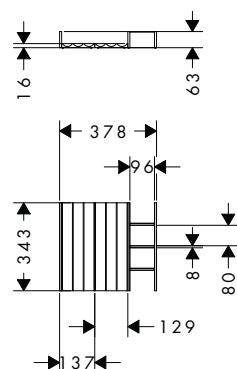

Acabado	Consultar disponibilidad	En stock	Referencia	Euro*
● Roble natural	T1/2024	■	54151230	253,80

i Los artículos que no están en stock se fabrican tras la recepción del pedido.