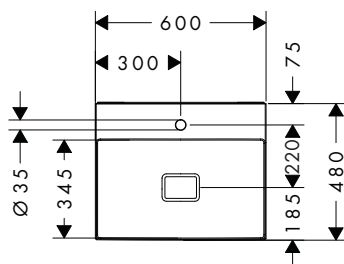

Xevolos E Lavabos

Combina con esto:

Xevolos E Mueble de baño blanco mate 580/475 con 2 cajones para lavabo

Xevolos E Mueble de baño beige arena mate 580/475 con 2 cajones para lavabo

Xevolos E Mueble de baño gris pizarra mate 580/475 con 2 cajones para lavabo

Acabado de la parte frontal	Referencia	Euro*
○ Blanco metálico	54175320	2.009,70
● Roble oscuro	54175730	2.009,70
● Bronce estampado	54175390	2.313,90
○ Beige arena metalizado	54176790	2.009,70
● Roble oscuro	54176730	2.009,70
● Bronce estampado	54176390	2.313,90
● Gris pizarra metalizado	54177770	2.009,70
● Roble oscuro	54177730	2.009,70
● Bronce estampado	54177390	2.313,90

Xevolos E Lavabos sobre encimera

Características de todas las variantes

- Consiste en: lavabo, vaciador, embellecedor
- Material: cerámica
- Altura interior del lavabo: 105 mm
- SmartClean: esmaltado que repele la suciedad
- Nivel de brillo de la cerámica: brillante
- Incluye embellecedor de cerámica
- Diseñado para minimizar el ruido (función NoiseReduction): incluye alfombrilla insonorizante a medida
- Sin rebosadero
- Sin repisa
- Vaciador libre
- Sobre encimera y montaje mural
- Apto para muebles de baño Xevolos con consola

600/480

Tecnologías

Instalación

Resumen de variantes

Orificio preperforado	Acabado	Palés	En stock	Referencia	Euro*
1	○ Blanco	16	-	61094450	633,60
0	○ Blanco	16	-	61095450	633,60

i Los artículos que no están en stock se fabrican tras la recepción del pedido.

Partes opcionales:

	Para	Acabado	Referencia	Euro*
	Sifón Flowstar	● Cromo	52100000	162,30
	Sifón Flowstar S	● Cromo	52105000	93,50
		● Bronce cepillado	52105140	140,30
		● Cromo negro cepillado	52105340	140,30
		● Negro mate	52105670	130,90
		○ Blanco mate	52105700	130,90
		● Color oro pulido	52105990	140,30
	Vaciador automático con rebosadero para lavabo	61094XXX	50005000	88,70