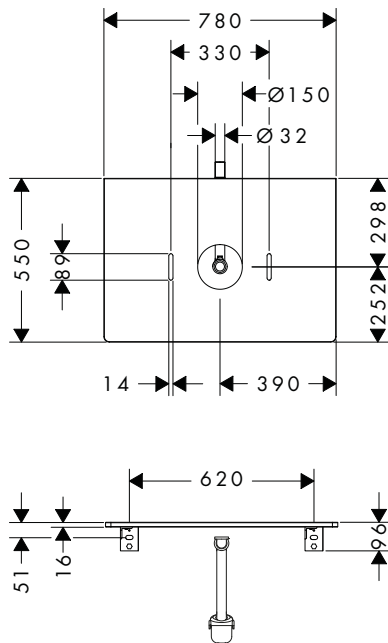

Xelu Q Consola 780/550 con recorte en el centro para lavabo tipo bol sin orificio para grifo

Características

- Consiste en: consola, sifón que ahorra espacio
- Material: madera aglomerada de alta densidad de 3 capas
- Material del acabado: laminado (HPL)
- MoistureProof: material duradero y resistente
- Número de recortes no lavatorio: 1
- Recorte para el lavabo: centrado
- Solidez del material: 16 mm
- Incluye 1 sifón que ahorra espacio con altura del sifón de 50 mm
- Montaje mural
- Con material de montaje
- Con recorte para lavabo tipo bol sin orificio para grifo
- El lavabo tipo bowl y el mueble de baño deben pedirse por separado
- En conexión con un mezclador de hansgrohe, requiere extensión de válvula de desagüe (#56840000)
- La consola solo puede instalarse junto con el mueble de baño para consolas

Tecnologías

AntiFingerprint	SmoothSurface	Acabado	Consultar disponibilidad	En stock	Referencia	Euro*
■	■	● Gris diamante mate	T1/2024	-	54113910	326,50
-	-	○ Blanco alto brillo	T1/2024	-	54113050	326,50
-	-	● Nogal oscuro	T1/2024	-	54113630	326,50
-	-	● Roble natural	T1/2024	-	54113230	326,50

i Los artículos que no están en stock se fabrican tras la recepción del pedido.

! A completar con (escoge una opción):

		Acabado de la manecilla	Referencia	Euro*
	Xelu Q Mueble de baño blanco de alto brillo 780/550 con 2 cajones para consolas con bol	● Cromo	54074000	1.065,70
		● Negro mate	54074670	1.065,70
		○ Blanco mate	54074700	1.065,70
	Xelu Q Mueble de baño roble natural 780/550 con 2 cajones para consolas con bol	● Cromo	54076000	1.065,70
		● Negro mate	54076670	1.065,70
		○ Blanco mate	54076700	1.065,70
	Xelu Q Mueble de baño nogal oscuro 780/550 con 2 cajones para consolas con bol	● Cromo	54077000	1.065,70
		● Negro mate	54077670	1.065,70
		○ Blanco mate	54077700	1.065,70
	Xelu Q Mueble de baño gris mate diamante 780/550 con 2 cajones para consolas con bol	● Cromo	54075000	1.065,70
		● Negro mate	54075670	1.065,70
		○ Blanco mate	54075700	1.065,70

Partes opcionales:

		Referencia	Euro*
	Extensión válvula de desagüe, 30 mm	56840000	16,20