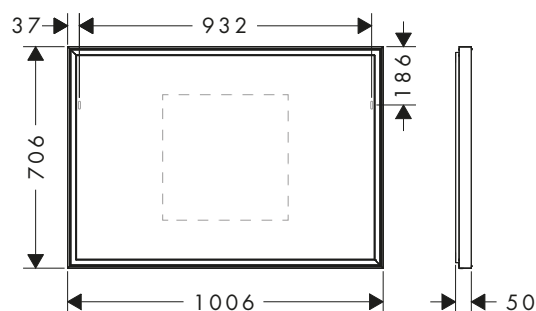

**800/700/50**

**1000/700/50**

**Tecnologías**

**Resumen de variantes**

Medidas (mm, ancho x alto x fondo)	Potencia de luz	Acabado	En stock	Referencia	Euro*
800/700/50	60 W	○ Blanco mate	■	54996700	1.187,00
1000/700/50	64 W	○ Blanco mate	■	54995700	1.303,00