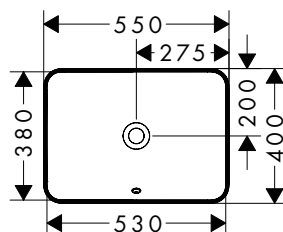

Xuniva Q Lavabos tipo bol

Combina con esto:

Xelu Q Consola 780/550 con recorte en el centro para lavabos tipo bol con orificio para grifo

Xelu Q Consola 980/550 con recorte en el centro para lavabos tipo bol con orificio para grifo

Xelu Q Consola 1180/550 con recorte en el centro para lavabos tipo bol con orificio para grifo

Xelu Q Consola 1560/550 con 2 recortes para lavabos tipo bol con orificio para grifo

Acabado	Referencia	Euro*
● Gris diamante mate	54120910	326,50
○ Blanco alto brillo	54120050	326,50
● Nogal oscuro	54120630	326,50
● Roble natural	54120230	326,50
● Gris diamante mate	54121910	396,00
○ Blanco alto brillo	54121050	396,00
● Nogal oscuro	54121630	396,00
● Roble natural	54121230	396,00
● Gris diamante mate	54122910	454,10
○ Blanco alto brillo	54122050	454,10
● Nogal oscuro	54122630	454,10
● Roble natural	54122230	454,10
● Gris diamante mate	54126910	573,80
○ Blanco alto brillo	54126050	573,80
● Nogal oscuro	54126630	573,80
● Roble natural	54126230	573,80

Xuniva Q Lavabos sobre encimera

Características de todas las variantes

- Material: cerámica
- Altura interior del lavabo: 130 mm
- Nivel de brillo de la cerámica: brillante
- Sin orificio para grifo
- Con rebosadero
- Sin repisa
- Sin vaciador
- Integrado

550/400

Tecnologías

Resumen de variantes

SmartClean	Rebosadero	Acabado	Palés	En stock	Referencia	Euro*
-	■	○ Blanco	16	■	60158450	247,00
■	■	○ Blanco	16	-	61066450	350,50

i Los artículos que no están en stock se fabrican tras la recepción del pedido.

Partes opcionales:

	Acabado	Referencia	Euro*
Sifón Flowstar	● Cromo	52100000	162,30
Sifón Flowstar S	● Cromo	52105000	93,50
	● Bronce cepillado	52105140	140,30
	● Cromo negro cepillado	52105340	140,30
	● Negro mate	52105670	130,90
	○ Blanco mate	52105700	130,90
	● Color oro pulido	52105990	140,30