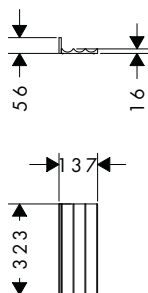

IntraStoris Módulo interior para cajones 140/320

Características

- Consiste en: módulo de perfil ondulado con pared lateral
- Material: madera maciza
- Material del acabado: lacado mate
- Fácil de introducir en cajones o transversalmente en armarios altos
- Topes de goma antideslizantes en la parte inferior para un agarre seguro
- Apto para: muebles de baño Xelu y muebles de baño para consolas, columna alta Xevolos, columna baja Xevolos