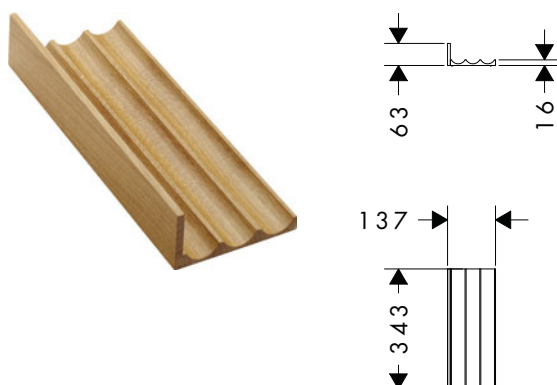

IntraStoris Módulo interior para cajones 140/340

Características

- Consiste en: módulo de perfil ondulado con pared lateral
- Material: madera maciza
- Material del acabado: lacado mate
- Fácil de introducir en cajones o transversalmente en armarios altos
- Apto para: columna alta Xelu, columna baja Xelu, muebles de baño Xelu y muebles de baño para consolas