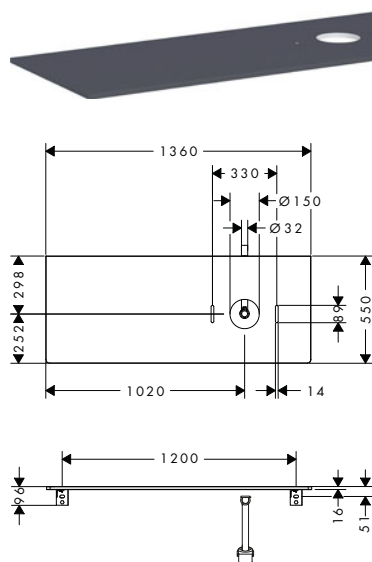

recorte derecho