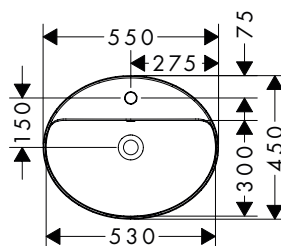

Xuniva D Lavabos sobre encimera

Características de todas las variantes

- Material: cerámica
- Nivel de brillo de la cerámica: brillante
- Con un orificio para grifo
- Integrado
- Altura interior del lavabo: 130 mm
- Con rebosadero
- Sin repisa

550/450