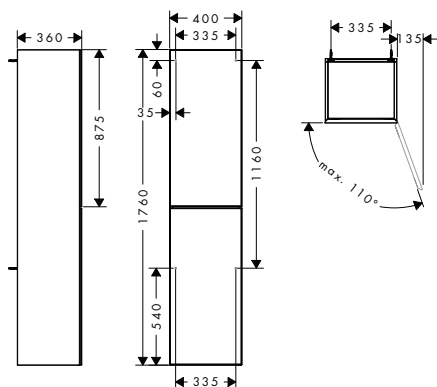

Características de todas las variantes

- Consiste en: columna alta, repisas de cristal
- Material del cuerpo: tablero de fibra de densidad media (MDF)
- Material del acabado del cuerpo: lacado
- MoistureProof: material duradero y consistente
- SmoothSurface: liso y uniforme para un tacto excelente
- AntiFingerprint: solución antihuellas
- Material del marco frontal: aluminio
- Material del acabado del marco frontal: lacado en polvo (color del cuerpo)
- Sin tiradores
- Tipo de apertura: puerta
- 2 puertas
- Bisagra de la puerta: lado derecho
- Con 4 repisas de cristal ajustables
- Estado de montaje: premontado
- Montaje mural
- Con material de montaje

Tecnologías

Resumen de variantes

Acabado del cuerpo	Acabado de la parte frontal	Consultar disponibilidad	En stock	Referencia	Euro*
Beige arena mate	Beige arena metalizado	T1/2024	-	54222790	1.812,60
	Roble oscuro	T1/2024	-	54222730	1.812,60
	Bronce estampado	T1/2024	-	54222390	2.331,90
Blanco mate	Blanco metálico	T1/2024	-	54221320	1.812,60
	Roble oscuro	T1/2024	-	54221730	1.812,60
	Bronce estampado	T1/2024	-	54221390	2.331,90
Gris pizarra mate	Gris pizarra metalizado	T1/2024	-	54223770	1.812,60
	Roble oscuro	T1/2024	-	54223730	1.812,60
	Bronce estampado	T1/2024	-	54223390	2.331,90

i Los artículos que no están en stock se fabrican tras la recepción del pedido.