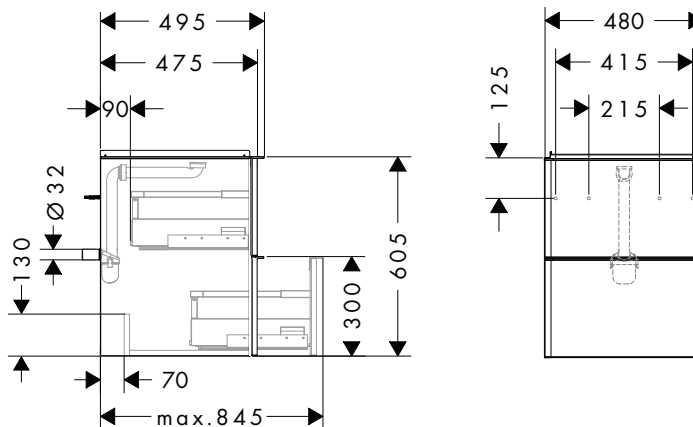

Características de todas las variantes

- Consiste en: mueble de baño, set básico de cajas, sifón que ahorra espacio
- Material del cuerpo: tablero de fibra de densidad media (MDF)
- Material del acabado del cuerpo: termolámina
- Material del frontal: tablero de fibra de densidad media (MDF)
- Material del acabado del frontal: termolámina
- MoistureProof: material duradero y resistente
- Con tirador de barra
- Tipo de apertura: totalmente extraíble
- Material de los tiradores: aluminio
- Material del acabado de los tiradores: lacado en polvo
- 2 cajones
- Sin recorte para sifón
- SoftClose, para cierre suave y silencioso
- Espacio de almacenamiento individual y flexible gracias a la compartimentación interior
- Incluye 1 set básico de cajas
- Ranura sombreada para montar el toallero y la repisa
- Incluye 1 sifón que ahorra espacio con altura del sifón de 50 mm
- Montaje mural
- Estado de montaje: premontado
- Con material de montaje
- Apto para lavamanos
- El lavamanos debe pedirse por separado

Tecnologías

Resumen de variantes

Medidas (mm, ancho x alto x fondo)	Acabado del mueble	Anti Fingerprint	Smooth Surface	Set básico de cajas	Acabado de la manecilla	Consultar disponibilidad	En stock	Referencia	Euro*
480/605/475	Gris diamante mate	■	■	1	● Cromo	T1/2024	-	54020000	1.035,80
					● Negro mate	T1/2024	■	54020670	1.035,80
					○ Blanco mate	T1/2024	-	54020700	1.035,80
	Blanco alto brillo	-	-	1	● Cromo	T1/2024	■	54019000	1.035,80
					● Negro mate	T1/2024	-	54019670	1.035,80
					○ Blanco mate	T1/2024	-	54019700	1.035,80
	Nogal oscuro	-	-	1	● Cromo	T1/2024	-	54022000	1.035,80
					● Negro mate	T1/2024	-	54022670	1.035,80
					○ Blanco mate	T1/2024	-	54022700	1.035,80
	Roble natural	-	-	1	● Cromo	T1/2024	■	54021000	1.035,80
					● Negro mate	T1/2024	-	54021670	1.035,80
					○ Blanco mate	T1/2024	-	54021700	1.035,80

i Los artículos que no están en stock se fabrican tras la recepción del pedido.

Partes opcionales:

	Acabado	Referencia	Euro*
Xelu Q Toallero 90/430	● Cromo	54143000	81,80
	● Negro mate	54143670	81,80
	○ Blanco mate	54143700	81,80
Xelu Q Repisa 140/430	● Cromo	54144000	144,30
	● Negro mate	54144670	144,30
	○ Blanco mate	54144700	144,30
Xelu Q Pies 175/60, 2 unidades	● Cromo	54145000	147,80
	● Negro mate	54145670	119,70
	○ Blanco mate	54145700	119,70