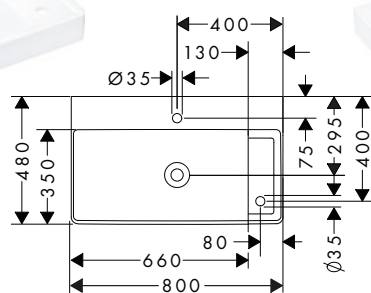

Combina con esto:			Acabado de la manecilla	Referencia	Euro*
	Xelu Q Mueble de baño blanco de alto brillo 780/475 con 2 cajones para lavabo	61032XXX	Cromo	54027000	1.167,80
			Negro mate	54027670	1.167,80
			Blanco mate	54027700	1.167,80
	Xelu Q Mueble de baño gris mate diamante 780/475 con 2 cajones para lavabo	61032XXX	Cromo	54028000	1.167,80
			Negro mate	54028670	1.167,80
			Blanco mate	54028700	1.167,80
	Xelu Q Mueble de baño roble natural 780/475 con 2 cajones para lavabo	61032XXX	Cromo	54029000	1.167,80
			Negro mate	54029670	1.167,80
			Blanco mate	54029700	1.167,80
	Xelu Q Mueble de baño nogal oscuro 780/475 con 2 cajones para lavabo	61032XXX	Cromo	54030000	1.167,80
			Negro mate	54030670	1.167,80
			Blanco mate	54030700	1.167,80

Xelu Q Lavabos con 2 orificios para grifo con elemento de control adicional

Características de todas las variantes

- Consiste en: lavabo, vaciador, embellecedor
- Material: cerámica
- Altura interior del lavabo: 100 mm
- SmartClean: esmaltado que repele la suciedad
- Nivel de brillo de la cerámica: brillante
- Incluye embellecedor de cerámica
- Diseñado para minimizar el ruido (función NoiseReduction): incluye alfombrilla insonorizante a medida
- Con 2 orificios para el grifo (segundo agujero para el grifo para elemento de control)
- Sin rebosadero
- Vaciador libre
- Montaje mural
- Apto para muebles de baño Xelu

con repisa derecha