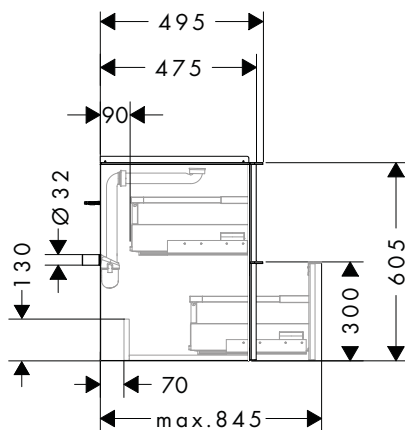

Xelu Q Muebles de baño para lavabos

Características de todas las variantes

- Consiste en: mueble de baño, set básico de cajas, sifón que ahorra espacio
- Material del cuerpo: tablero de fibra de densidad media (MDF)
- Material del acabado del cuerpo: termolámina
- Material del frontal: tablero de fibra de densidad media (MDF)
- Material del acabado del frontal: termolámina
- MoistureProof: material duradero y resistente
- Con tirador de barra
- Tipo de apertura: totalmente extraíble
- Material de los tiradores: aluminio
- Material del acabado de los tiradores: lacado en polvo
- 2 cajones
- Sin recorte para sifón
- SoftClose, para cierre suave y silencioso
- Espacio de almacenamiento individual y flexible gracias a la compartimentación interior
- Ranura sombreada para montar el toallero y la repisa
- Incluye 1 sifón que ahorra espacio con altura del sifón de 50 mm
- Montaje mural
- Estado de montaje: premontado
- Con material de montaje
- Apto para lavabo
- El lavabo debe pedirse por separado

Tecnologías

Resumen de variantes

Medidas (mm, ancho x alto x fondo)	Acabado del mueble	Anti Fingerprint	Smooth Surface	Set básico de cajas	Acabado de la manecilla	Consultar disponibilidad	En stock	Referencia	Euro *
580/605/475	Gris diamante mate	■	■	1	● Cromo	T1/2024	-	54024000	1.070,10
					● Negro mate	T1/2024	■	54024670	1.070,10
					○ Blanco mate	T1/2024	-	54024700	1.070,10
	Blanco alto brillo	-	-	1	● Cromo	T1/2024	■	54023000	1.070,10
					● Negro mate	T1/2024	-	54023670	1.070,10
					○ Blanco mate	T1/2024	-	54023700	1.070,10
	Nogal oscuro	-	-	1	● Cromo	T1/2024	-	54026000	1.070,10
					● Negro mate	T1/2024	-	54026670	1.070,10
					○ Blanco mate	T1/2024	-	54026700	1.070,10
Roble natural	-	-	1	● Cromo	T1/2024	■	54025000	1.070,10	
				● Negro mate	T1/2024	-	54025670	1.070,10	
				○ Blanco mate	T1/2024	-	54025700	1.070,10	
780/605/475	Gris diamante mate	■	■	1	● Cromo	T1/2024	-	54028000	1.167,80
					● Negro mate	T1/2024	■	54028670	1.167,80
					○ Blanco mate	T1/2024	-	54028700	1.167,80
	Blanco alto brillo	-	-	1	● Cromo	T1/2024	■	54027000	1.167,80
					● Negro mate	T1/2024	-	54027670	1.167,80
					○ Blanco mate	T1/2024	-	54027700	1.167,80
	Nogal oscuro	-	-	1	● Cromo	T1/2024	-	54030000	1.167,80
					● Negro mate	T1/2024	-	54030670	1.167,80
					○ Blanco mate	T1/2024	-	54030700	1.167,80
Roble natural	-	-	1	● Cromo	T1/2024	■	54029000	1.167,80	
				● Negro mate	T1/2024	-	54029670	1.167,80	
				○ Blanco mate	T1/2024	-	54029700	1.167,80	

Para más información sobre este producto, consulte la página siguiente.