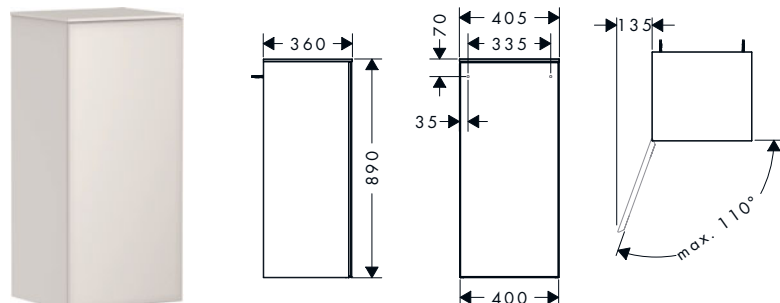

Xevolos E Columnas bajas, bisagra de puerta a la izquierda

Características de todas las variantes

- Consiste en: columna baja, repisas de cristal
- Material del cuerpo: tablero de fibra de densidad media (MDF)
- Material del acabado del cuerpo: lacado
- MoistureProof: material duradero y consistente
- SmoothSurface: liso y uniforme para un tacto excelente
- AntiFingerprint: solución antihuellas
- Material del marco frontal: aluminio
- Material del acabado del marco frontal: lacado en polvo (color del cuerpo)
- Material del acabado de la cubierta: lacado
- Grosor de la cubierta: 10 mm
- Sin tiradores
- Tipo de apertura: puerta
- 1 puerta
- Bisagra de la puerta: lado izquierdo
- Con 2 repisas de cristal ajustables
- Estado de montaje: premontado
- Montaje mural
- Con material de montaje
- El marco de aluminio en el color del cuerpo permite cambiar el frontal fácilmente