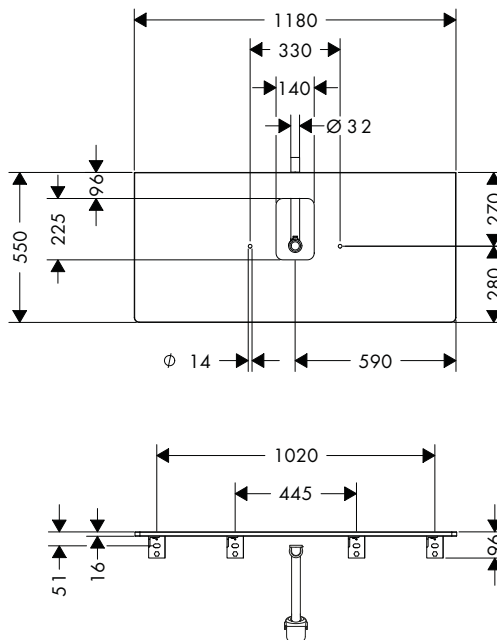

**Xelu Q** Consola 1180/550 con recorte en el centro para lavabos tipo bol con orificio para grifo

**Características**

- Consiste en: consola, sifón que ahorra espacio
- Material: madera aglomerada de alta densidad de 3 capas
- Material del acabado: laminado (HPL)
- MoistureProof: material duradero y resistente
- Número de recortes no lavat6rio: 1
- Recorte para el lavabo: centrado
- Solidez del material: 16 mm
- Incluye 1 sif6n que ahorra espacio con altura del sif6n de 50 mm
- Montaje mural
- Con material de montaje
- Con recorte para lavabo tipo bowl con orificio para grifo
- El lavabo tipo bowl y el mueble de ba6o deben pedirse por separado
- La consola solo puede instalarse junto con el mueble de ba6o para consolas