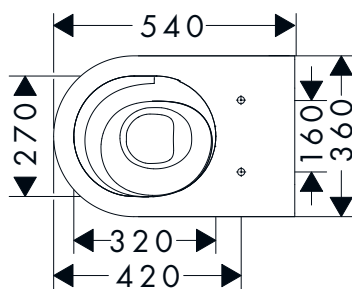

EluPura S Inodoros suspendidos AquaHelix Flux

Características de todas las variantes

- Material: cerámica
- Diseñado para minimizar el ruido (función NoiseReduction): incluye alfombrilla insonorizante adaptada a forma del producto
- Nivel de brillo de la cerámica: brillante
- AquaHelix Flux: tecnología de espiral de agua para descarga óptima
- Flujo de descarga: 4,5 l, 5 l, 6 l
- EcoSmart: inodoro que ahorra agua (requiere cisterna apta)
- Tipo de descarga: arrastre
- Rimless
- Fijación empotrada
- Tipo de instalación: montaje mural