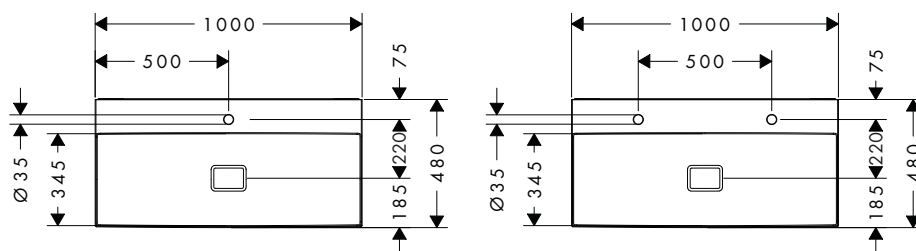

Xevolos E Lavabos

Combina con esto:

Xevolos E Mueble de baño blanco mate 780/475 con 2 cajones para lavabo

Xevolos E Mueble de baño beige arena mate 780/475 con 2 cajones para lavabo

Xevolos E Mueble de baño gris pizarra mate 780/475 con 2 cajones para lavabo

Acabado de la parte frontal	Referencia	Euro*
Blanco metálico	54178320	2.184,30
Roble oscuro	54178730	2.184,30
Bronce estampado	54178390	2.552,40
Beige arena metalizado	54179790	2.184,30
Roble oscuro	54179730	2.184,30
Bronce estampado	54179390	2.552,40
Gris pizarra metalizado	54180770	2.184,30
Roble oscuro	54180730	2.184,30
Bronce estampado	54180390	2.552,40

Xevolos E Lavabos

Características de todas las variantes

- Consiste en: lavabo, vaciador, embellecedor
- Material: cerámica
- Altura interior del lavabo: 105 mm
- SmartClean: esmaltado que repele la suciedad
- Nivel de brillo de la cerámica: brillante
- Incluye embellecedor de cerámica
- Diseñado para minimizar el ruido (función NoiseReduction): incluye alfombrilla insonorizante a medida
- Sin rebosadero
- Sin repisa
- Vaciador libre
- Montaje mural
- Apto para muebles de baño Xevolos

1000/480

Tecnologías

Instalación

Resumen de variantes

Orificio preperforado	Acabado	Palés	En stock	Referencia	Euro*
1	Blanco	8	■	61100450	1.038,20
0	Blanco	8	-	61101450	1.038,20
2	Blanco	8	■	61110450	1.038,20

i Los artículos que no están en stock se fabrican tras la recepción del pedido.

Partes opcionales:

	Para	Acabado	Referencia	Euro*
	Sifón Flowstar	Cromo	52100000	162,30
	Sifón Flowstar S	Cromo	52105000	93,50
		Bronce cepillado	52105140	140,30
		Cromo negro cepillado	52105340	140,30
		Negro mate	52105670	130,90
		Blanco mate	52105700	130,90
		Color oro pulido	52105990	140,30
	Vaciador automático con rebosadero para lavabo	61100XXX	50005000	88,70