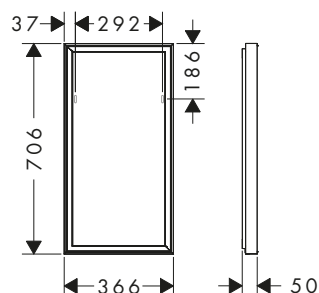

Xarita E Espejo con luces LED 360/50 con sensor IR

Características

- Material: espejo de cristal
- Material del marco: aluminio
- Material del acabado: lacado en polvo
- MoistureProof: material duradero
- TouchlessSensor: control de la iluminación con sensor de infrarrojos que detecta el movimiento de la mano bajo el espejo
- Potencia de luz: 23 W
- Fuente de iluminación: LED, intercambiable
- Iluminación LED directa
- Temperatura del color: 4000 K
- Ciclo de vida luces LED: > 50 000 horas
- Iluminación LED directa: clase de eficiencia energética C
- Distancia mín. del sensor de infrarrojos a las superficies reflectantes: 120 mm
- Atenuación gradual
- Función de apagado automático: apagado automático de todas las funciones
- Con función de memoria: atenuación
- Voltaje de entrada: 220 - 240 V CA / 50/60 Hz
- Voltaje de salida: 24 V DC
- Grado de protección: IP44
- Con material de montaje
- Fijación oculta

Tecnologías

Acabado	En stock	Referencia	Euro*
○ Blanco mate	■	54999700	872,00

i Los artículos que no están en stock se fabrican tras la recepción del pedido.

Xarita E Espejos con sensor IR

Características de todas las variantes

- Material: espejo de cristal
- Material del marco: aluminio
- Material del acabado: lacado en polvo
- MoistureProof: material duradero
- TouchlessSensor: control de la iluminación con sensor de infrarrojos que detecta el movimiento de la mano bajo el espejo
- Fuente de iluminación: LED, intercambiable
- Iluminación LED directa
- Temperatura del color: 4000 K
- Ciclo de vida luces LED: > 50 000 horas
- Iluminación LED directa: clase de eficiencia energética C
- Distancia mín. del sensor de infrarrojos a las superficies reflectantes: 120 mm
- Atenuación gradual
- AntiFog: espejo calefactable antivaho
- Función de apagado automático: apagado automático de todas las funciones
- Con función de memoria: atenuación
- Voltaje de entrada: 220 - 240 V CA / 50/60 Hz
- Voltaje de salida: 24 V DC
- Grado de protección: IP44
- Con material de montaje
- Fijación oculta