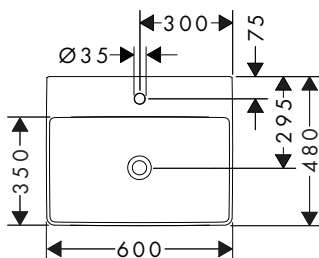

Vaciador automático con rebosadero para lavabo	61016XXX	50005000	88,70

Combina con esto:		Acabado de la manecilla	Referencia	Euro*
	Xelu Q Mueble de baño blanco de alto brillo 580/475 con 2 cajones para lavabo	Cromo	54023000	1.070,10
		Negro mate	54023670	1.070,10
		Blanco mate	54023700	1.070,10
	Xelu Q Mueble de baño gris mate diamante 580/475 con 2 cajones para lavabo	Cromo	54024000	1.070,10
		Negro mate	54024670	1.070,10
		Blanco mate	54024700	1.070,10
	Xelu Q Mueble de baño roble natural 580/475 con 2 cajones para lavabo	Cromo	54025000	1.070,10
		Negro mate	54025670	1.070,10
		Blanco mate	54025700	1.070,10
	Xelu Q Mueble de baño nogal oscuro 580/475 con 2 cajones para lavabo	Cromo	54026000	1.070,10
		Negro mate	54026670	1.070,10
		Blanco mate	54026700	1.070,10

Xelu Q Lavabos sobre encimera

Características de todas las variantes

- Consiste en: lavabo, vaciador, embellecedor
- Material: cerámica
- Altura interior del lavabo: 100 mm
- SmartClean: esmaltado que repele la suciedad
- Nivel de brillo de la cerámica: brillante
- Parte inferior del lavabo lijada
- Incluye embellecedor de cerámica
- Diseñado para minimizar el ruido (función NoiseReduction): incluye alfombrilla insonorizante a medida
- Sin rebosadero
- Sin repisa
- Vaciador libre
- Sobre encimera y montaje mural
- Apto para muebles de baño Xelu con consola

600/480

Tecnologías

Instalación

Resumen de variantes

Orificio preperforado	Acabado	Palés	En stock	Referencia	Euro*
0	Blanco	16	–	61019450	498,30
1	Blanco	16	■	61018450	498,30

i Los artículos que no están en stock se fabrican tras la recepción del pedido.

Partes opcionales:	Para	Acabado	Referencia	Euro*
	Sifón Flowstar	Cromo	52100000	162,30