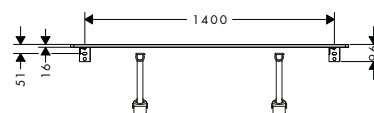

Partes opcionales:		Para	Referencia	Euro*
	Extensión válvula de desagüe, 30 mm	54118XXX	56840000	16,20

Xelu Q Consola 1560/550 con 2 recortes para lavabos tipo bol sin orificio para grifo

Características

- Consiste en: consola, sifón que ahorra espacio
- Material: madera aglomerada de alta densidad de 3 capas
- Material del acabado: laminado (HPL)
- MoistureProof: material duradero y resistente
- Número de recortes no lavatorio: 2
- Recorte para el lavabo: 2 en el centro
- Solidez del material: 16 mm
- 2 sifones que ahorran espacio incluidos con altura del sifón de 50 mm
- Montaje mural
- Con material de montaje
- Con recorte para lavabo tipo bol sin orificio para grifo
- El lavabo tipo bowl y el mueble de baño deben pedirse por separado
- En conexión con un mezclador de hansgrohe, requiere extensión de válvula de desagüe (#56840000)
- La consola solo puede instalarse junto con el mueble de baño para consolas

Tecnologías

AntiFingerprint	SmoothSurface	Acabado	Consultar disponibilidad	En stock	Referencia	Euro*
■	■	● Gris diamante mate	T1/2024	-	54119910	573,80
-	-	○ Blanco alto brillo	T1/2024	-	54119050	573,80
-	-	● Nogal oscuro	T1/2024	-	54119630	573,80
-	-	● Roble natural	T1/2024	-	54119230	573,80

i Los artículos que no están en stock se fabrican tras la recepción del pedido.

A completar con (escoge una opción):		Acabado de la manecilla	Referencia	Euro*
	Xelu Q Mueble de baño blanco de alto brillo 1560/550 con 4 cajones para consolas con bol	● Cromo	54090000	1.789,90
		● Negro mate	54090670	1.789,90
		○ Blanco mate	54090700	1.789,90
	Xelu Q Mueble de baño roble natural 1560/550 con 4 cajones para consolas con bol	● Cromo	54092000	1.789,90
		● Negro mate	54092670	1.789,90
		○ Blanco mate	54092700	1.789,90
	Xelu Q Mueble de baño nogal oscuro 1560/550 con 4 cajones para consolas con bol	● Cromo	54093000	1.789,90
		● Negro mate	54093670	1.789,90
		○ Blanco mate	54093700	1.789,90