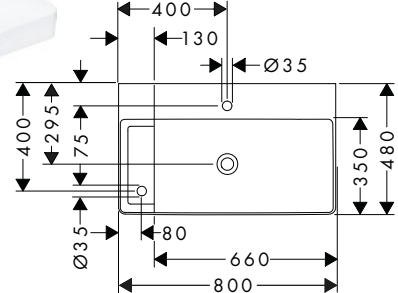

con repisa izquierda

Resumen de variantes

Repisa	Acabado	Palés	En stock	Referencia	Euro*
lado derecho	Blanco	14	■	61025450	799,00
lado izquierdo	Blanco	14	■	61031450	799,00

i Los artículos que no están en stock se fabrican tras la recepción del pedido.

Partes opcionales:		Acabado	Referencia	Euro*
	Sifón Flowstar	Cromo	52100000	162,30

Tecnologías

Instalación