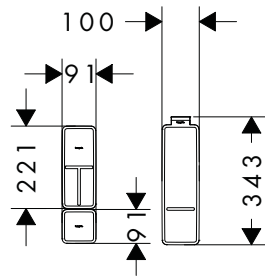

IntraStoris Set básico de cajas 100/345

Características

- Consiste en: caja básica, caja pequeña, caja grande
- Material: material sintético
- Caja básica con ganchos para fijar en la parte posterior del cajón
- Las cajas se pueden quitar del cajón
- Apto para: muebles de baño Xelu y muebles de baño para consolas, muebles de baño Xelu y muebles de baño para consolas

Acabado	Consultar disponibilidad	En stock	Referencia	Euro*
● Negro mate	T1/2024	■	54224670	35,10

i Los artículos que no están en stock se fabrican tras la recepción del pedido.

IntraStoris Set básico de cajas pequeño 90/90

Características

- Consiste en: caja pequeña
- Material: material sintético
- Las cajas se pueden quitar del cajón
- Apto para: muebles de baño Xelu y muebles de baño para consolas, columna alta Xelu, columna baja Xelu, muebles de baño Xelu y muebles de baño para consolas, columna alta Xevolos, columna baja Xevolos