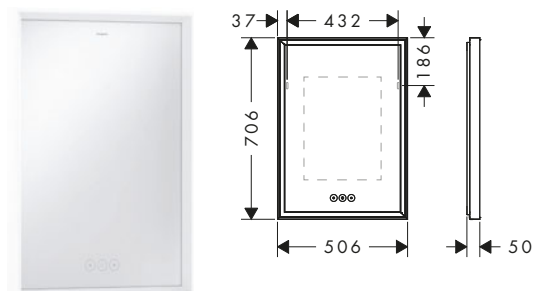

Xarita S Espejos con sensor IR

Resumen de variantes

Medidas (mm, ancho x alto x fondo)	Potencia de luz	Acabado	En stock	Referencia	Euro*
900/900/50	55 W	○ Blanco mate	■	54990700	1.785,00

i Los artículos que no están en stock se fabrican tras la recepción del pedido.

Xarita E Espejos con sensor táctil

Características de todas las variantes

- Material: espejo de cristal
- Material del marco: aluminio
- Material del acabado: lacado en polvo
- MoistureProof: material duradero
- SmartTouch: control de la iluminación con sensor capacitivo, interruptor del sensor en la superficie del espejo
- Fuente de iluminación: LED, intercambiable
- Iluminación LED directa con 5 gradaciones de temperatura del color distintas
- Iluminación LED RGB indirecta: selección de 7 tonos de color y 1 tono blanco
- Temperatura del color: 2700 - 6500 K
- Ciclo de vida luces LED: > 50 000 horas
- Iluminación LED directa: clase de eficiencia energética C, iluminación LED RGB indirecta: clase de eficiencia energética G
- Atenuación gradual
- AntiFog: espejo calefactable antivaho
- Función de apagado automático: apagado automático de todas las funciones
- Con función de memoria: atenuación, temperatura del color y configuración de iluminación LED RGB
- Voltaje de entrada: 220 - 240 V CA / 50/60 Hz
- Voltaje de salida: 24 V DC
- Grado de protección: IP44
- Con material de montaje
- Fijación oculta

500/700/50