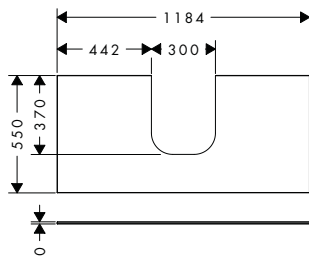

Xevolos E Consola 1180/550 con recorte en el centro para lavabo sobre encimera 500/480 y 600/480

Características

- Material: tablero de fibra de densidad media (MDF)
- Material del acabado: lacado
- SmoothSurface: liso y uniforme para un tacto excelente
- AntiFingerprint: solución antihuellas
- MoistureProof: material duradero y resistente
- Número de recortes no lavatório: 1
- Recorte para el lavabo: centrado
- Solidez del material: 10 mm
- Con material de montaje
- Con recorte para lavabo sobre encimera
- El lavabo sobre encimera y el mueble de baño deben pedirse por separado
- El mueble de baño incluye un sifón que ahorra espacio
- La consola solo puede instalarse junto con el mueble de baño para consolas

Tecnologías

Acabado	Consultar disponibilidad	En stock	Referencia	Euro*
Beige arena mate	T1/2024	-	54210780	456,30
Blanco mate	T1/2024	-	54210700	456,30
Gris pizarra mate	T1/2024	-	54210760	456,30

i Los artículos que no están en stock se fabrican tras la recepción del pedido.

A completar con (escoge una opción):

	Acabado de la parte frontal	Referencia	Euro*
Xevolos E Mueble de baño blanco mate 1180/550 con 2 cajones para consolas con lavabo sobre encimera	Blanco metálico	54193320	2.553,30
	Roble oscuro	54193730	2.553,30
	Bronce estampado	54193390	3.057,30
Xevolos E Mueble de baño gris pizarra mate 1180/550 con 2 cajones para consolas con lavabo sobre encimera	Gris pizarra metalizado	54195770	2.553,30
	Roble oscuro	54195730	2.553,30
	Bronce estampado	54195390	3.057,30
Xevolos E Mueble de baño beige arena mate 1180/550 con 2 cajones para consolas con lavabo sobre encimera	Beige arena metalizado	54194790	2.553,30
	Roble oscuro	54194730	2.553,30
	Bronce estampado	54194390	3.057,30