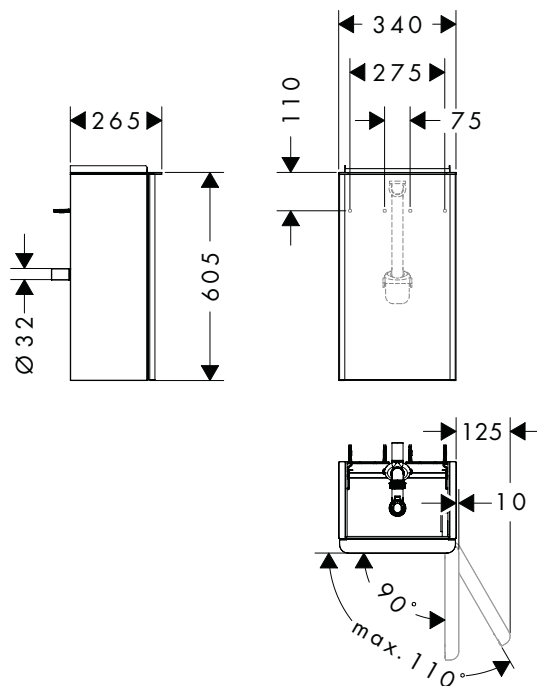

Xelu Q Muebles de baño para lavamanos, bisagra de puerta a la derecha

Características de todas las variantes

- Consiste en: mueble de baño, sifón que ahorra espacio
- Material del cuerpo: tablero de fibra de densidad media (MDF)
- Material del acabado del cuerpo: termolámina
- Material del frontal: tablero de fibra de densidad media (MDF)
- Material del acabado del frontal: termolámina
- MoistureProof: material duradero y resistente
- Con tirador de barra
- Tipo de apertura: puerta
- Material de los tiradores: aluminio
- Material del acabado de los tiradores: lacado en polvo
- 1 puerta
- Bisagra de la puerta: lado derecho
- SoftClose, para cierre suave y silencioso
- Incluye 1 sifón que ahorra espacio con altura del sifón de 50 mm
- Montaje mural
- Estado de montaje: premontado
- Con material de montaje
- Apto para lavamanos
- El lavamanos debe pedirse por separado

Tecnologías

Resumen de variantes

Medidas (mm, ancho x alto x fondo)	Acabado del mueble	Anti Fingerprint	Smooth Surface	Acabado de la manecilla	Consultar disponibilidad	En stock	Referencia	Euro*
340/605/245	Gris diamante mate	■	■	● Cromo	T1/2024	-	54016000	619,50
				● Negro mate	T1/2024	■	54016670	619,50
				○ Blanco mate	T1/2024	-	54016700	619,50
	Blanco alto brillo	-	-	● Cromo	T1/2024	■	54015000	619,50
				● Negro mate	T1/2024	-	54015670	619,50
				○ Blanco mate	T1/2024	-	54015700	619,50
	Nogal oscuro	-	-	● Cromo	T1/2024	-	54018000	619,50
				● Negro mate	T1/2024	-	54018670	619,50
				○ Blanco mate	T1/2024	-	54018700	619,50
	Roble natural	-	-	● Cromo	T1/2024	■	54017000	619,50
				● Negro mate	T1/2024	-	54017670	619,50
				○ Blanco mate	T1/2024	-	54017700	619,50

i Los artículos que no están en stock se fabrican tras la recepción del pedido.

Partes opcionales:

	Acabado	Referencia	Euro*
Xelu Q Pies 175/60, 2 unidades	● Cromo	54145000	147,80
	● Negro mate	54145670	119,70
	○ Blanco mate	54145700	119,70