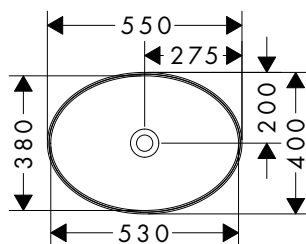

550/400

**Tecnologías**

**Resumen de variantes**

SmartClean	Acabado	Palés	En stock	Referencia	Euro*
-	○ Blanco	24	■	60165450	269,50