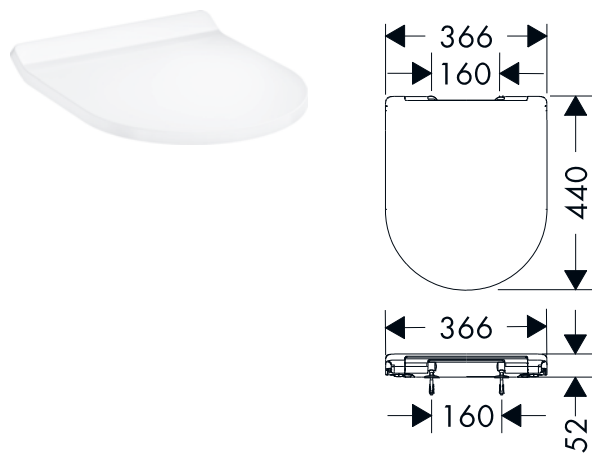

EluPura S Asiento y tapa de WC con fijación superior, con SoftClose y QuickRelease, Slim

Características

- Consiste en: asiento de inodoro, tapa
- Material: urea
- Material de las bisagras: acero
- SoftClose: asiento y tapa de inodoro con mecanismo SoftClose
- Asiento y tapa de inodoro QuickRelease
- Nivel de brillo de la cerámica: brillante