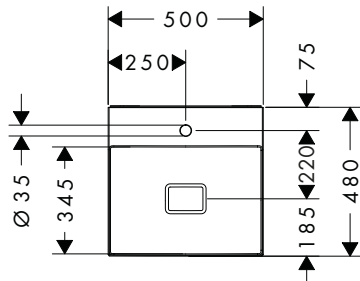

Características de todas las variantes

- Consiste en: lavamanos, vaciador, embellecedor
- Material: cerámica
- Altura interior del lavabo: 105 mm
- SmartClean: esmaltado que repele la suciedad
- Nivel de brillo de la cerámica: brillante
- Parte inferior del lavabo lijada
- Incluye embellecedor de cerámica
- Diseñado para minimizar el ruido (función NoiseReduction): incluye alfombrilla insonorizante a medida
- Sin rebosadero
- Sin repisa
- Vaciador libre
- Sobre encimera y montaje mural
- Apto para muebles de baño Xevolos con consola

500/480

Tecnologías

Instalación

Resumen de variantes

Orificio preperforado	Acabado	Palés	En stock	Referencia	Euro*
1	○ Blanco	16	-	61090450	575,50
0	○ Blanco	16	-	61091450	575,50

i Los artículos que no están en stock se fabrican tras la recepción del pedido.

Partes opcionales:		Para	Acabado	Referencia	Euro*
	Sifón Flowstar		● Cromo	52100000	162,30
	Sifón Flowstar S		● Cromo	52105000	93,50
			● Bronce cepillado	52105140	140,30
			● Cromo negro cepillado	52105340	140,30
			● Negro mate	52105670	130,90
			○ Blanco mate	52105700	130,90
			● Color oro pulido	52105990	140,30
	Vaciador automático con rebosadero para lavabo	61090XXX		50005000	88,70
Combina con esto:			Acabado	Referencia	Euro*
	Xevolos E Consola 780/550 con recorte en el centro para lavabo sobre encimera 500/480 y 600/480		● Beige arena mate	54208780	365,40
		○ Blanco mate	54208700	365,40	
		● Gris pizarra mate	54208760	365,40	
	Xevolos E Consola 980/550 con recorte en el centro para lavabo sobre encimera 500/480 y 600/480		● Beige arena mate	54209780	409,50
		○ Blanco mate	54209700	409,50	
		● Gris pizarra mate	54209760	409,50