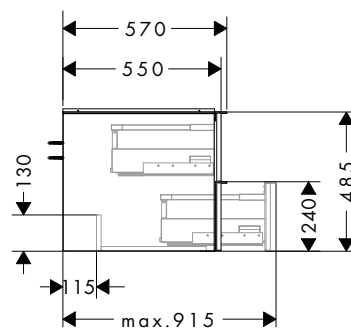

Partes opcionales:

	Acabado	Referencia	Euro*
	● Cromo	54143000	81,80
	● Negro mate	54143670	81,80
	○ Blanco mate	54143700	81,80
	● Cromo	54144000	144,30
	● Negro mate	54144670	144,30
	○ Blanco mate	54144700	144,30

Xelu Q Muebles de baño para consolas con lavabo tipo bol

Características de todas las variantes

- Consiste en: mueble de baño, set básico de cajas
- Material del cuerpo: tablero de fibra de densidad media (MDF)
- Material del acabado del cuerpo: termolámina
- Material del frontal: tablero de fibra de densidad media (MDF)
- Material del acabado del frontal: termolámina
- MoistureProof: material duradero y resistente
- Con tirador de barra
- Tipo de apertura: totalmente extraíble
- Material de los tiradores: aluminio
- Material del acabado de los tiradores: lacado en polvo
- 2 cajones
- Sin recorte para sifón
- SoftClose, para cierre suave y silencioso
- Espacio de almacenamiento individual y flexible gracias a la compartimentación interior
- Ranura sombreada para montar el toallero y la repisa
- Montaje mural
- Estado de montaje: premontado
- Con material de montaje
- Apto para consola, lavabo tipo bol
- El lavabo tipo bol y la consola deben pedirse por separado