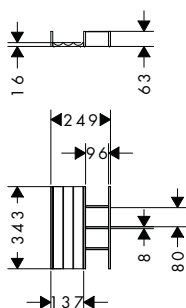

IntraStoris Set interior para cajones 340 mueble de baño 580/475 y 1360/550

Características

- Consiste en: compartimento para piezas pequeñas, módulo de perfil ondulado con pared lateral
- Material: madera maciza
- Material del acabado: lacado mate
- Fácil de introducir en los cajones
- Para 1 cajón
- Topes de goma antideslizantes en la parte inferior para un agarre seguro
- Apto para: muebles de baño Xelu y muebles de baño para consolas

Acabado	Consultar disponibilidad	En stock	Referencia	Euro*
● Roble natural	T1/2024	■	54150230	183,60

i Los artículos que no están en stock se fabrican tras la recepción del pedido.

IntraStoris Set interior para cajones 340 mueble de baño 780/475, 780/550 y 1560/550

Características

- Consiste en: módulo de perfil ondulado con pared lateral, módulo de perfil ondulado, compartimento para piezas pequeñas
- Material: madera maciza
- Material del acabado: lacado mate
- Fácil de introducir en los cajones
- Para 1 cajón
- Topes de goma antideslizantes en la parte inferior para un agarre seguro
- Apto para: muebles de baño Xelu y muebles de baño para consolas