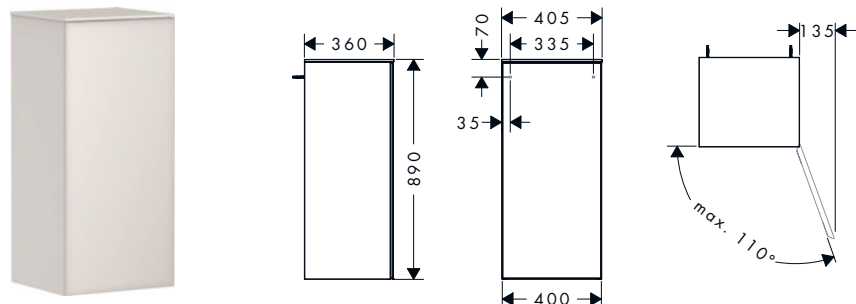

**Xevolos E** Columnas bajas, bisagra de puerta a la izquierda

**Características de todas las variantes**

- Consiste en: columna baja, repisas de cristal
- Material del cuerpo: tablero de fibra de densidad media (MDF)
- Material del acabado del cuerpo: lacado
- MoistureProof: material duradero y consistente
- SmoothSurface: liso y uniforme para un tacto excelente
- AntiFingerprint: solución antihuellas
- Material del marco frontal: aluminio
- Material del acabado del marco frontal: lacado en polvo (color del cuerpo)
- Material del acabado de la cubierta: lacado
- Grosor de la cubierta: 10 mm
- Sin tiradores
- Tipo de apertura: puerta
- 1 puerta
- Bisagra de la puerta: lado izquierdo
- Con 2 repisas de cristal ajustables
- Estado de montaje: premontado
- Montaje mural
- Con material de montaje
- El marco de aluminio en el color del cuerpo permite cambiar el frontal fácilmente

**i** Los artículos que no están en stock se fabrican tras la recepción del pedido.

**Xevolos E** Columnas bajas, bisagra de puerta a la derecha

**Características de todas las variantes**

- Consiste en: columna baja, repisas de cristal
- Material del cuerpo: tablero de fibra de densidad media (MDF)
- Material del acabado del cuerpo: lacado
- MoistureProof: material duradero y consistente
- SmoothSurface: liso y uniforme para un tacto excelente
- AntiFingerprint: solución antihuellas
- Material del marco frontal: aluminio
- Material del acabado del marco frontal: lacado en polvo (color del cuerpo)
- Material de la cubierta: tablero de fibra de densidad media (MDF)
- Material del acabado de la cubierta: lacado
- Grosor de la cubierta: 10 mm
- Sin tiradores
- Tipo de apertura: puerta
- 1 puerta
- Bisagra de la puerta: lado derecho
- Con 2 repisas de cristal ajustables
- Estado de montaje: premontado
- Montaje mural
- Con material de montaje
- El marco de aluminio en el color del cuerpo permite cambiar el frontal fácilmente