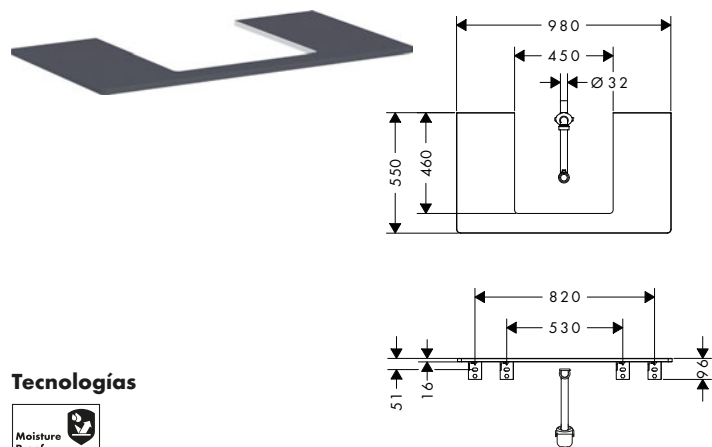

Xelu Q Consolas 980/550 con recorte en el centro para lavabos sobre encimera

Características de todas las variantes

- Consiste en: consola, sifón que ahorra espacio
- Material: madera aglomerada de alta densidad de 3 capas
- Material del acabado: laminado (HPL)
- MoistureProof: material duradero y resistente
- Número de recortes no lavat6rio: 1
- Recorte para el lavabo: centrado
- Solidez del material: 16 mm
- Incluye 1 sif6n que ahorra espacio con altura del sif6n de 50 mm
- Montaje mural
- Con material de montaje
- Con recorte para lavabo sobre encimera
- El lavabo sobre encimera y el mueble de ba6o deben pedirse por separado
- La consola solo puede instalarse junto con el mueble de ba6o para consolas

para lavabo sobre encimera 500/480