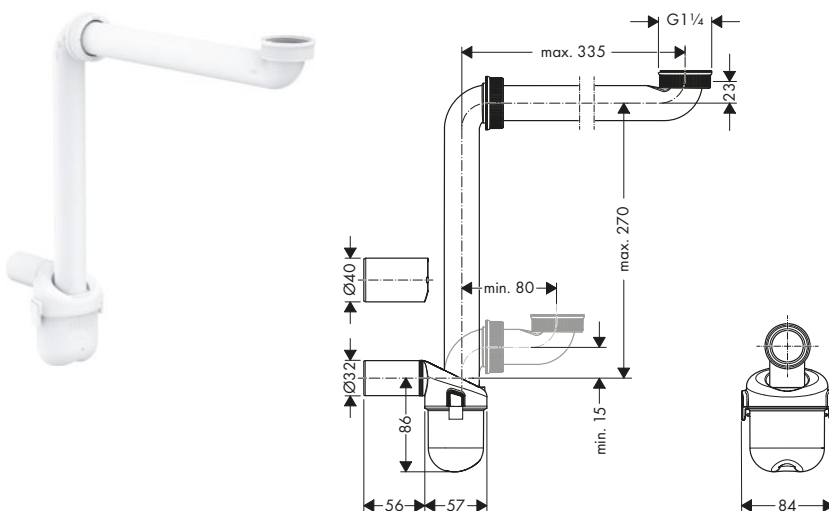

Sifón compacto para lavabos 50 mm

Características

- Material principal: material sintético
- Ajustable verticalmente
- Limpieza sin necesidad de herramientas
- Barrera de olores - la altura del sifón es de 50 mm
- Conexión de entrada: G 1 1/4
- Llave de escuadra no incluida
- Pieza de transición a DN40