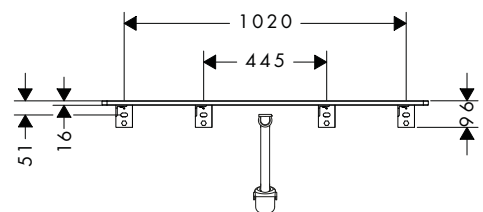

Xelu Q Consola 1180/550 con recorte en el centro para lavabos tipo bol sin orificio para grifo

Características

- Consiste en: consola, sifón que ahorra espacio
- Material: madera aglomerada de alta densidad de 3 capas
- Material del acabado: laminado (HPL)
- MoistureProof: material duradero y resistente
- Número de recortes no lavatório: 1
- Recorte para el lavabo: centrado
- Solidez del material: 16 mm
- Incluye 1 sifón que ahorra espacio con altura del sifón de 50 mm
- Montaje mural
- Con material de montaje
- Con recorte para lavabo tipo bol sin orificio para grifo
- El lavabo tipo bowl y el mueble de baño deben pedirse por separado
- En conexión con un mezclador de hansgrohe, requiere extensión de válvula de desagüe (#56840000)
- La consola solo puede instalarse junto con el mueble de baño para consolas

Tecnologías

AntiFingerprint	SmoothSurface	Acabado	Consultar disponibilidad	En stock	Referencia	Euro*
■	■	● Gris diamante mate	T1/2024	-	54115910	454,10
-	-	○ Blanco alto brillo	T1/2024	-	54115050	454,10
-	-	● Nogal oscuro	T1/2024	-	54115630	454,10
-	-	● Roble natural	T1/2024	-	54115230	454,10

i Los artículos que no están en stock se fabrican tras la recepción del pedido.

A completar con (escoge una opción):

		Acabado de la manecilla	Referencia	Euro*
	Xelu Q Mueble de baño blanco de alto brillo 1180/550 con 2 cajones para consolas con bol	● Cromo	54082000	1.271,60
		● Negro mate	54082670	1.271,60
		○ Blanco mate	54082700	1.271,60
	Xelu Q Mueble de baño roble natural 1180/550 con 2 cajones para consolas con bol	● Cromo	54084000	1.271,60
		● Negro mate	54084670	1.271,60
		○ Blanco mate	54084700	1.271,60
	Xelu Q Mueble de baño nogal oscuro 1180/550 con 2 cajones para consolas con bol	● Cromo	54085000	1.271,60
		● Negro mate	54085670	1.271,60
		○ Blanco mate	54085700	1.271,60
	Xelu Q Mueble de baño gris mate diamante 1180/550 con 2 cajones para consolas con bol	● Cromo	54083000	1.271,60
		● Negro mate	54083670	1.271,60
		○ Blanco mate	54083700	1.271,60

Partes opcionales:

		Referencia	Euro*
	Extensión válvula de desagüe, 30 mm	56840000	16,20