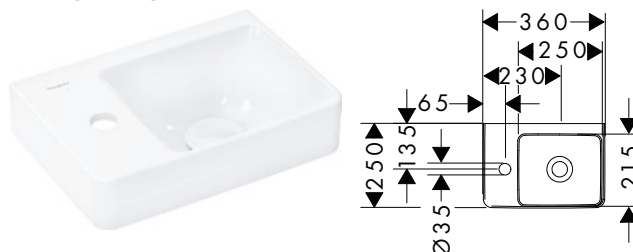

con repisa izquierda

Tecnologías

Instalación

Resumen de variantes

Repisa	Posición del orificio para el grifo	Acabado	Palés	En stock	Referencia	Euro*
lado derecho	lado derecho	○ Blanco	72	■	61084450	271,40
lado izquierdo	lado izquierdo	○ Blanco	72	■	61085450	271,40

i Los artículos que no están en stock se fabrican tras la recepción del pedido.

Partes opcionales:

	Acabado	Referencia	Euro*
Sifón Flowstar S	● Cromo	52105000	93,50
	● Bronce cepillado	52105140	140,30
	● Cromo negro cepillado	52105340	140,30
	● Negro mate	52105670	130,90
	○ Blanco mate	52105700	130,90
	● Color oro pulido	52105990	140,30

Combina con esto:

	Acabado de la manecilla	Referencia	Euro*
Xelu Q Mueble de baño blanco de alto brillo 340/245 para lavamanos, bisagra a la derecha	● Cromo	54015000	619,50
	● Negro mate	54015670	619,50
	○ Blanco mate	54015700	619,50
Xelu Q Mueble de baño gris mate diamante 340/245 para lavamanos, bisagra a la derecha	● Cromo	54016000	619,50
	● Negro mate	54016670	619,50
	○ Blanco mate	54016700	619,50
Xelu Q Mueble de baño roble natural 340/245 para lavamanos, bisagra a la derecha	● Cromo	54017000	619,50
	● Negro mate	54017670	619,50
	○ Blanco mate	54017700	619,50
Xelu Q Mueble de baño nogal oscuro 340/245 para lavamanos, bisagra a la derecha	● Cromo	54018000	619,50
	● Negro mate	54018670	619,50
	○ Blanco mate	54018700	619,50
Xelu Q Mueble de baño blanco de alto brillo 340/245 para lavamanos, bisagra a la izquierda	● Cromo	54011000	619,50
	● Negro mate	54011670	619,50
	○ Blanco mate	54011700	619,50
Xelu Q Mueble de baño gris mate diamante 340/245 para lavamanos, bisagra a la izquierda	● Cromo	54012000	619,50
	● Negro mate	54012670	619,50
	○ Blanco mate	54012700	619,50
Xelu Q Mueble de baño roble natural 340/245 para lavamanos, bisagra a la izquierda	● Cromo	54013000	619,50
	● Negro mate	54013670	619,50
	○ Blanco mate	54013700	619,50