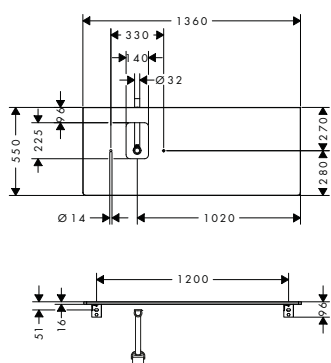

Xelu Q Consolas 1360/550 con recorte para lavabo tipo bol con orificio para grifo

Características de todas las variantes

- Consiste en: consola, sifón que ahorra espacio
- Material: madera aglomerada de alta densidad de 3 capas
- Material del acabado: laminado (HPL)
- MoistureProof: material duradero y resistente
- Solidez del material: 16 mm
- Montaje mural
- Con material de montaje
- Con recorte para lavabo tipo bowl con orificio para grifo
- El lavabo tipo bowl y el mueble de baño deben pedirse por separado
- La consola solo puede instalarse junto con el mueble de baño para consolas

recorte izquierdo