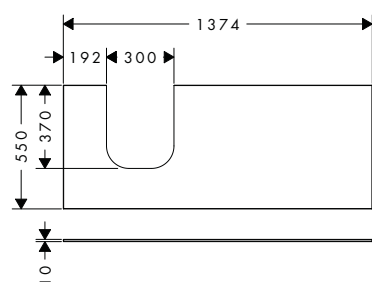

Xevolos E Consolas 1370/550 para lavabos sobre encimera

Características de todas las variantes

- Material: tablero de fibra de densidad media (MDF)
- Material del acabado: lacado
- SmoothSurface: liso y uniforme para un tacto excelente
- AntiFingerprint: solución antihuellas
- MoistureProof: material duradero y resistente
- Solidez del material: 10 mm
- Con material de montaje
- Con recorte para lavabo sobre encimera
- El lavabo sobre encimera y el mueble de baño deben pedirse por separado
- El mueble de baño incluye un sifón que ahorra espacio
- La consola solo puede instalarse junto con el mueble de baño para consolas

recorte izquierdo