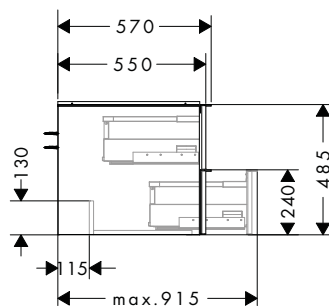

Xelu Q Muebles de baño para consolas con lavabo tipo bol

Características de todas las variantes

- Consiste en: mueble de baño, set básico de cajas
- Material del cuerpo: tablero de fibra de densidad media (MDF)
- Material del acabado del cuerpo: termolámina
- Material del frontal: tablero de fibra de densidad media (MDF)
- Material del acabado del frontal: termolámina
- MoistureProof: material duradero y resistente
- Con tirador de barra
- Tipo de apertura: totalmente extraíble
- Material de los tiradores: aluminio
- Material del acabado de los tiradores: lacado en polvo
- 4 cajones
- Sin recorte para sifón
- SoftClose, para cierre suave y silencioso
- Espacio de almacenamiento individual y flexible gracias a la compartimentación interior
- Incluye 2 sets básicos de cajas
- Ranura sombreada para montar el toallero y la repisa
- Montaje mural
- Estado de montaje: premontado
- Con material de montaje
- Apto para consola, lavabo tipo bol
- El lavabo tipo bol y la consola deben pedirse por separado