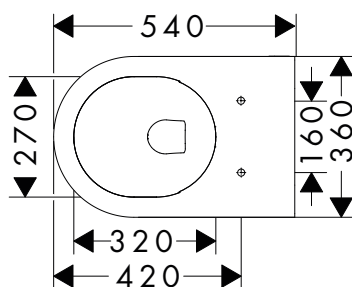

EluPura S Inodoros suspendidos

Características de todas las variantes

- Material: cerámica
- Diseñado para minimizar el ruido (función NoiseReduction): incluye alfombrilla insonorizante adaptada a forma del producto
- Nivel de brillo de la cerámica: brillante
- AquaFall Flush: potente descarga de agua y diseño rimless
- Flujo de descarga: 4,5 l, 5 l, 6 l
- EcoSmart: inodoro que ahorra agua (requiere cisterna apta)
- Tipo de descarga: arrastre
- Rimless
- Fijación empotrada
- Salida horizontal
- Tipo de instalación: montaje mural