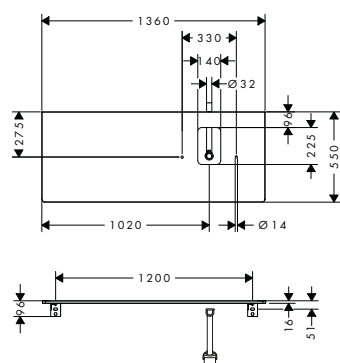

recorte derecho