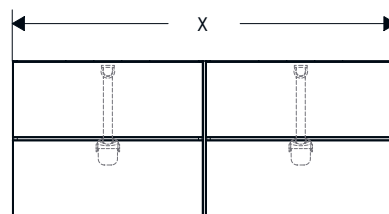

Xevolos E Muebles de baño para consolas con 2 lavabos sobre encimera

Características de todas las variantes

- Consiste en: mueble de baño, set básico de cajas, sifón que ahorra espacio
- Material del cuerpo: tablero de fibra de densidad media (MDF)
- Material del acabado del cuerpo: lacado
- Material del marco frontal: aluminio
- Material del acabado del marco frontal: lacado en polvo (color del cuerpo)
- SmoothSurface: liso y uniforme para un tacto excelente
- AntiFingerprint: solución antihuellas
- MoistureProof: material duradero y resistente
- Sin tiradores
- Apertura con función PushOpen
- Tipo de apertura: totalmente extraíble
- 4 cajones
- Sin recorte para sifón
- SoftClose, para cierre suave y silencioso
- Espacio de almacenamiento individual y flexible gracias a la compartimentación interior
- Incluye 2 sets básicos de cajas
- 2 sifones que ahorran espacio incluidos con altura del sifón de 50 mm
- Montaje mural
- Estado de montaje: premontado
- Con material de montaje
- Apto para consola, lavabo sobre encimera
- El lavabo sobre encimera y la consola deben pedirse por separado
- El marco de aluminio en el color del cuerpo permite cambiar el frontal fácilmente