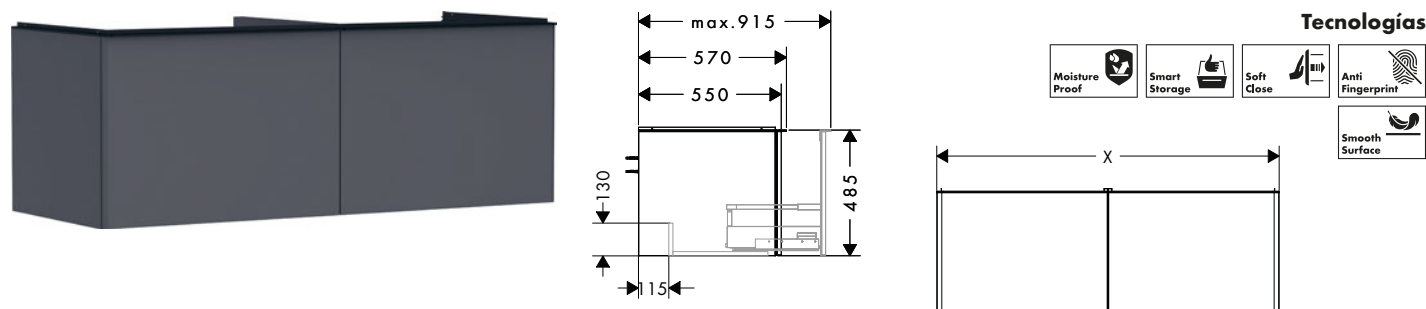

**Xelu Q** Muebles de baño para consolas con lavabo sobre encimera

**Características de todas las variantes**

- Consiste en: mueble de baño, set básico de cajas
- Material del cuerpo: tablero de fibra de densidad media (MDF)
- Material del acabado del cuerpo: termolámina
- Material del frontal: tablero de fibra de densidad media (MDF)
- Material del acabado del frontal: termolámina
- MoistureProof: material duradero y resistente
- Con tirador de barra
- Tipo de apertura: totalmente extraíble
- Material de los tiradores: aluminio
- Material del acabado de los tiradores: lacado en polvo
- 2 cajones
- Sin recorte para sifón
- SoftClose, para cierre suave y silencioso
- Espacio de almacenamiento individual y flexible gracias a la compartimentación interior
- Incluye 2 sets básicos de cajas
- Ranura sombreada para montar el toallero y la repisa
- Montaje mural
- Estado de montaje: premontado
- Con material de montaje
- Apto para consola, lavabo sobre encimera
- El lavabo sobre encimera y la consola deben pedirse por separado