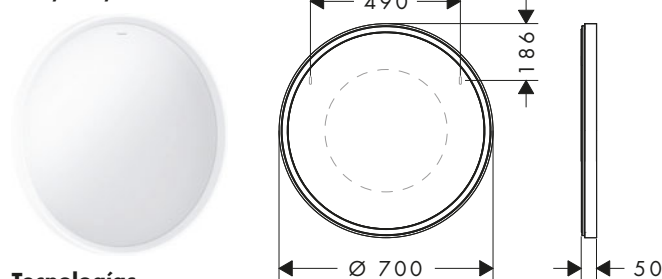

700/700/50