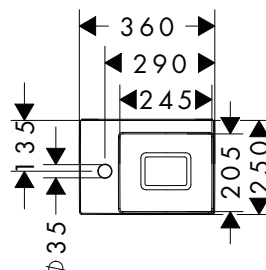

con repisa izquierda

Tecnologías

Instalación

Resumen de variantes

Posición del orificio para el grifo	Acabado	Palés	En stock	Referencia	Euro*
lado derecho	○ Blanco	48	■	61086450	353,10
lado izquierdo	○ Blanco	48	■	61087450	353,10

i Los artículos que no están en stock se fabrican tras la recepción del pedido.

Partes opcionales:

	Acabado	Referencia	Euro*
	● Cromo	52105000	93,50
	● Bronce cepillado	52105140	140,30
	● Cromo negro cepillado	52105340	140,30
	● Negro mate	52105670	130,90
	○ Blanco mate	52105700	130,90
	● Color oro pulido	52105990	140,30

Combina con esto:

	Acabado de la parte frontal	Referencia	Euro*
	○ Blanco metálico	54169320	1.069,20
	● Roble oscuro	54169730	1.069,20
	● Bronce estampado	54169390	1.269,00
	○ Beige arena metalizado	54170790	1.069,20
	● Roble oscuro	54170730	1.069,20
	● Bronce estampado	54170390	1.269,00
	● Gris pizarra metalizado	54171770	1.069,20
	● Roble oscuro	54171730	1.069,20
	● Bronce estampado	54171390	1.269,00
	○ Blanco metálico	54166320	1.069,20
	● Roble oscuro	54166730	1.069,20
	● Bronce estampado	54166390	1.269,00
	○ Beige arena metalizado	54167790	1.069,20
	● Roble oscuro	54167730	1.069,20
	● Bronce estampado	54167390	1.269,00
	● Gris pizarra metalizado	54168770	1.069,20
	● Roble oscuro	54168730	1.069,20
	● Bronce estampado	54168390	1.269,00