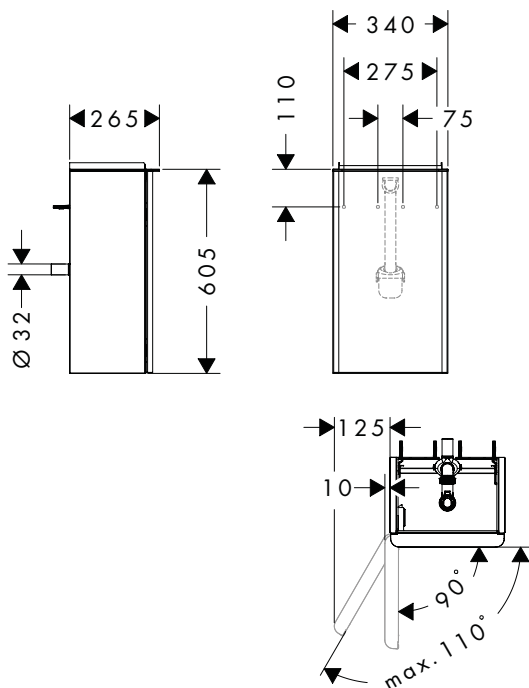

**Tecnologías**

**Resumen de variantes**

Medidas (mm, ancho x alto x fondo)	Acabado del mueble	Anti Fingerprint	Smooth Surface	Acabado de la manecilla	Consultar disponibilidad	En stock	Referencia	Euro*
340/605/245	Gris diamante mate	■	■	● Cromo	T1/2024	-	54012000	619,50
				● Negro mate	T1/2024	■	54012670	619,50
				○ Blanco mate	T1/2024	-	54012700	619,50
	Blanco alto brillo	-	-	● Cromo	T1/2024	■	54011000	619,50
				● Negro mate	T1/2024	-	54011670	619,50
				○ Blanco mate	T1/2024	-	54011700	619,50
	Nogal oscuro	-	-	● Cromo	T1/2024	-	54014000	619,50
				● Negro mate	T1/2024	-	54014670	619,50
				○ Blanco mate	T1/2024	-	54014700	619,50
	Roble natural	-	-	● Cromo	T1/2024	■	54013000	619,50
				● Negro mate	T1/2024	-	54013670	619,50
				○ Blanco mate	T1/2024	-	54013700	619,50