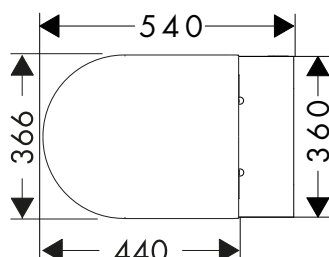

EluPura S Sets de inodoros suspendidos AquaHelix Flux

Características de todas las variantes

- Consiste en: inodoro, asiento y tapa de inodoro
- Material del inodoro: cerámica
- Material del asiento y la tapa: urea
- Material de las bisagras: acero inoxidable
- Diseñado para minimizar el ruido (función NoiseReduction): incluye alfombrilla insonorizante a medida
- Nivel de brillo de la cerámica: brillante
- Con sifón oculto
- Rimless
- AquaHelix Flush: tecnología de espiral de agua para una descarga óptima
- Flujo de descarga: 4,5 l, 5 l, 6 l
- EcoSmart: inodoro que ahorra agua (requiere cisterna apta)
- Tipo de descarga: arrastre
- Tipo de instalación: montaje mural
- Fijación empotrada para el inodoro
- Toma de agua: atrás
- SoftClose: asiento y tapa de inodoro con mecanismo SoftClose
- QuickRelease: asiento y tapa de inodoro extraíbles