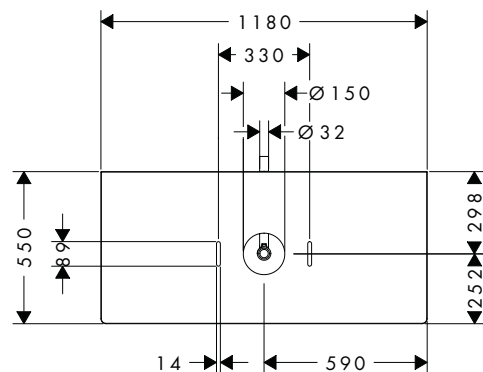

Xelu Q Consola 1180/550 con recorte en el centro para lavabos tipo bol sin orificio para grifo

Características

- Consiste en: consola, sifón que ahorra espacio
- Material: madera aglomerada de alta densidad de 3 capas
- Material del acabado: laminado (HPL)
- MoistureProof: material duradero y resistente
- Número de recortes no lavatório: 1
- Recorte para el lavabo: centrado
- Solidez del material: 16 mm
- Incluye 1 sifón que ahorra espacio con altura del sifón de 50 mm
- Montaje mural
- Con material de montaje
- Con recorte para lavabo tipo bol sin orificio para grifo
- El lavabo tipo bowl y el mueble de baño deben pedirse por separado
- En conexión con un mezclador de hansgrohe, requiere extensión de válvula de desagüe (#56840000)
- La consola solo puede instalarse junto con el mueble de baño para consolas

Tecnologías

AntiFingerprint	SmoothSurface	Acabado	Consultar disponibilidad	En stock	Referencia	Euro*
■	■	● Gris diamante mate	T1/2024	-	54115910	454,10
-	-	○ Blanco alto brillo	T1/2024	-	54115050	454,10
-	-	● Nogal oscuro	T1/2024	-	54115630	454,10
-	-	● Roble natural	T1/2024	-	54115230	454,10

i Los artículos que no están en stock se fabrican tras la recepción del pedido.

A completar con (escoge una opción):

		Acabado de la manecilla	Referencia	Euro*
	Xelu Q Mueble de baño blanco de alto brillo 1180/550 con 2 cajones para consolas con bol	● Cromo	54082000	1.271,60
		● Negro mate	54082670	1.271,60
		○ Blanco mate	54082700	1.271,60
	Xelu Q Mueble de baño roble natural 1180/550 con 2 cajones para consolas con bol	● Cromo	54084000	1.271,60
		● Negro mate	54084670	1.271,60
		○ Blanco mate	54084700	1.271,60
	Xelu Q Mueble de baño nogal oscuro 1180/550 con 2 cajones para consolas con bol	● Cromo	54085000	1.271,60
		● Negro mate	54085670	1.271,60
		○ Blanco mate	54085700	1.271,60
	Xelu Q Mueble de baño gris mate diamante 1180/550 con 2 cajones para consolas con bol	● Cromo	54083000	1.271,60
		● Negro mate	54083670	1.271,60
		○ Blanco mate	54083700	1.271,60

Partes opcionales:

		Referencia	Euro*
	Extensión válvula de desagüe, 30 mm	56840000	16,20