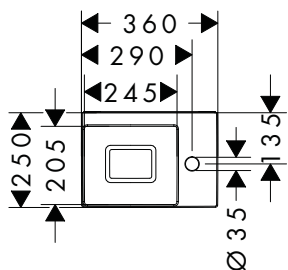

Características de todas las variantes

- Consiste en: lavamanos, vaciador, embellecedor
- Material: cerámica
- Altura interior del lavabo: 85 mm
- SmartClean: esmaltado que repele la suciedad
- Nivel de brillo de la cerámica: brillante
- Incluye embellecedor de cerámica
- Diseñado para minimizar el ruido (función NoiseReduction): incluye alfombrilla insonorizante a medida
- Con un orificio para grifo
- Sin rebosadero
- Vaciador libre
- Montaje mural
- Apto para muebles de baño Xevolos

con repisa derecha