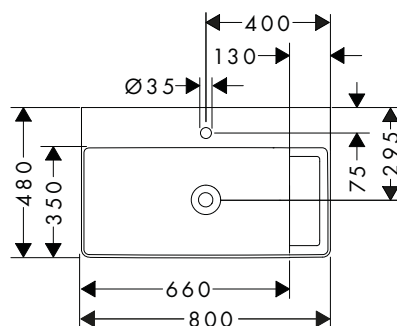

Combina con esto:		Acabado de la manecilla	Referencia	Euro*
	Xelu Q Mueble de baño blanco de alto brillo 780/475 con 2 cajones para lavabo	Cromo	54027000	1.167,80
		Negro mate	54027670	1.167,80
		Blanco mate	54027700	1.167,80
	Xelu Q Mueble de baño gris mate diamante 780/475 con 2 cajones para lavabo	Cromo	54028000	1.167,80
		Negro mate	54028670	1.167,80
		Blanco mate	54028700	1.167,80
	Xelu Q Mueble de baño roble natural 780/475 con 2 cajones para lavabo	Cromo	54029000	1.167,80
		Negro mate	54029670	1.167,80
		Blanco mate	54029700	1.167,80
	Xelu Q Mueble de baño nogal oscuro 780/475 con 2 cajones para lavabo	Cromo	54030000	1.167,80
		Negro mate	54030670	1.167,80
		Blanco mate	54030700	1.167,80

Xelu Q Lavabo con repisa a la derecha

Características de todas las variantes

- Consiste en: lavabo, vaciador, embellecedor
- Material: cerámica
- Altura interior del lavabo: 100 mm
- SmartClean: esmaltado que repele la suciedad
- Nivel de brillo de la cerámica: brillante
- Incluye embellecedor de cerámica
- Diseñado para minimizar el ruido (función NoiseReduction): incluye alfombrilla insonorizante a medida
- Sin rebosadero
- Con repisa derecha
- Vaciador libre
- Montaje mural
- Apto para muebles de baño Xelu

800/480

Tecnologías

Instalación

Resumen de variantes

Orificio preperforado	Acabado	Palés	En stock	Referencia	Euro*
1	Blanco	14	■	61024450	799,00
0	Blanco	14	-	61026450	799,00

i Los artículos que no están en stock se fabrican tras la recepción del pedido.