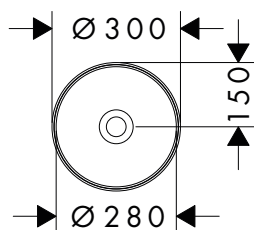

Xuniva S Lavabos tipo bol

Características de todas las variantes

- Material: cerámica
- Altura interior del lavabo: 95 mm
- Nivel de brillo de la cerámica: brillante
- Sin orificio para grifo
- Sin rebosadero
- Sin repisa
- Sin vaciador
- Sobre encimera
- Con material de montaje

300/300

Tecnologías

Resumen de variantes

SmartClean	Acabado	Palés	En stock	Referencia	Euro*
-	○ Blanco	54	■	60163450	182,30
■	○ Blanco	54	-	61070450	285,80

i Los artículos que no están en stock se fabrican tras la recepción del pedido.

Partes opcionales:

	Acabado	Referencia	Euro*
Sifón Flowstar	● Cromo	52100000	162,30
Sifón Flowstar S	● Cromo	52105000	93,50
	● Bronce cepillado	52105140	140,30
	● Cromo negro cepillado	52105340	140,30
	● Negro mate	52105670	130,90
	○ Blanco mate	52105700	130,90
Sifón en S para lavabos especiales	● Color oro pulido	52105990	140,30
	● Cromo	53010000	29,10

Xuniva S Lavabos tipo bol

Características de todas las variantes

- Material: cerámica
- Altura interior del lavabo: 95 mm
- Nivel de brillo de la cerámica: brillante
- Sin orificio para grifo
- Sin rebosadero
- Sin repisa
- Sin vaciador
- Sobre encimera
- Con material de montaje