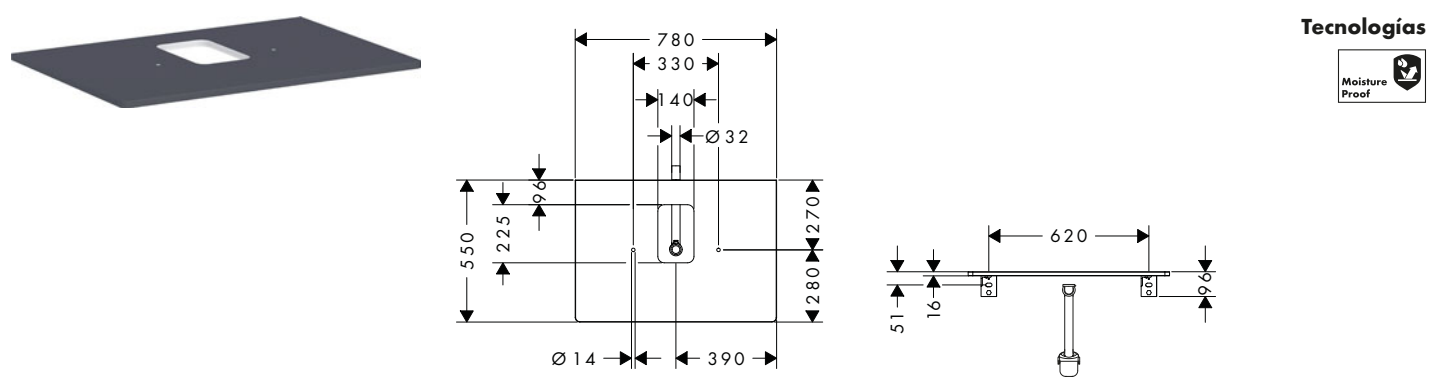

Xelu Q Consola 1560/550 con 2 recortes para lavabos tipo bol sin orificio para grifo

⚠ A completar con (escoge una opción):		Acabado de la manecilla	Referencia	Euro*
	Xelu Q Mueble de baño gris mate diamante 1560/550 con 4 cajones para consolas con bol	● Cromo	54091000	1.789,90
		● Negro mate	54091670	1.789,90
		○ Blanco mate	54091700	1.789,90

Partes opcionales:		Referencia	Euro*
	Extensión válvula de desagüe, 30 mm	56840000	16,20

Xelu Q Consola 780/550 con recorte en el centro para lavabos tipo bol con orificio para grifo

1. **Características**
2. Consiste en: consola, sifón que ahorra espacio
   - Material: madera aglomerada de alta densidad de 3 capas
   - Material del acabado: laminado (HPL)
   - MoistureProof: material duradero y resistente
   - Número de recortes no lavat6rio: 1
   - Recorte para el lavabo: centrado
   - Solidez del material: 16 mm
   - Incluye 1 sif6n que ahorra espacio con altura del sif6n de 50 mm
   - Montaje mural
   - Con material de montaje
   - Con recorte para lavabo tipo bowl con orificio para grifo
   - El lavabo tipo bowl y el mueble de ba6o deben pedirse por separado
   - La consola solo puede instalarse junto con el mueble de ba6o para consolas

AntiFingerprint	SmoothSurface	Acabado	Consultar disponibilidad	En stock	Referencia	Euro*
■	■	● Gris diamante mate	T1/2024	-	54120910	326,50
-	-	○ Blanco alto brillo	T1/2024	-	54120050	326,50
-	-	● Nogal oscuro	T1/2024	-	54120630	326,50
-	-	● Roble natural	T1/2024	-	54120230	326,50

ⓘ Los art6culos que no est6n en stock se fabrican tras la recepci6n del pedido.

⚠ A completar con (escoge una opci6n):		Acabado de la manecilla	Referencia	Euro*
	Xelu Q Mueble de ba6o blanco de alto brillo 780/550 con 2 cajones para consolas con bol	● Cromo	54074000	1.065,70
		● Negro mate	54074670	1.065,70
		○ Blanco mate	54074700	1.065,70
	Xelu Q Mueble de ba6o roble natural 780/550 con 2 cajones para consolas con bol	● Cromo	54076000	1.065,70
		● Negro mate	54076670	1.065,70
		○ Blanco mate	54076700	1.065,70
	Xelu Q Mueble de ba6o nogal oscuro 780/550 con 2 cajones para consolas con bol	● Cromo	54077000	1.065,70
		● Negro mate	54077670	1.065,70
		○ Blanco mate	54077700	1.065,70
	Xelu Q Mueble de ba6o gris mate diamante 780/550 con 2 cajones para consolas con bol	● Cromo	54075000	1.065,70
		● Negro mate	54075670	1.065,70
		○ Blanco mate	54075700	1.065,70