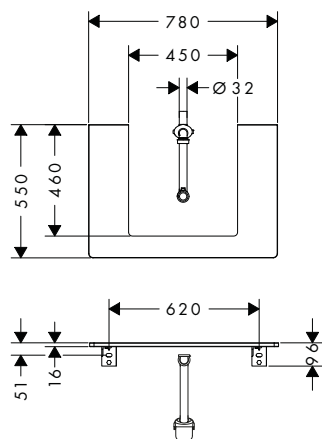

Partes opcionales:		Acabado	Referencia	Euro*
	Xelu Q Toallero 90/430	● Cromo	54143000	81,80
		● Negro mate	54143670	81,80
		○ Blanco mate	54143700	81,80
	Xelu Q Repisa 140/430	● Cromo	54144000	144,30
		● Negro mate	54144670	144,30
		○ Blanco mate	54144700	144,30

Xelu Q Consolas 780/550 con recorte en el centro para lavabos sobre encimera

Características de todas las variantes

- Consiste en: consola, sifón que ahorra espacio
- Material: madera aglomerada de alta densidad de 3 capas
- Material del acabado: laminado (HPL)
- MoistureProof: material duradero y resistente
- Número de recortes no lavatório: 1
- Recorte para el lavabo: centrado
- Solidez del material: 16 mm
- Incluye 1 sifón que ahorra espacio con altura del sifón de 50 mm
- Montaje mural
- Con material de montaje
- Con recorte para lavabo sobre encimera
- El lavabo sobre encimera y el mueble de baño deben pedirse por separado
- La consola solo puede instalarse junto con el mueble de baño para consolas

para lavabo sobre encimera
500/480