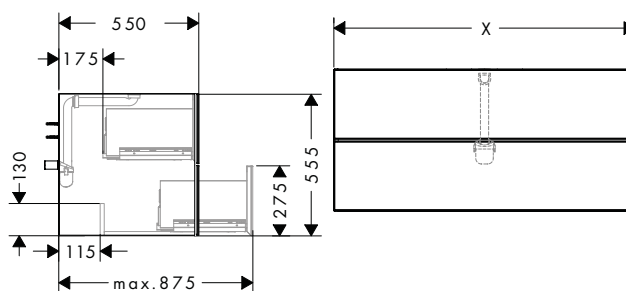

i Los artículos que no están en stock se fabrican tras la recepción del pedido.

Xevolos E Muebles de baño para consolas con lavabo sobre encimera

Características de todas las variantes

- Consiste en: mueble de baño, set básico de cajas, sifón que ahorra espacio
- Material del cuerpo: tablero de fibra de densidad media (MDF)
- Material del acabado del cuerpo: lacado
- Material del marco frontal: aluminio
- Material del acabado del marco frontal: lacado en polvo (color del cuerpo)
- SmoothSurface: liso y uniforme para un tacto excelente
- AntiFingerprint: solución antihuellas
- MoistureProof: material duradero y resistente
- Sin tiradores
- Apertura con función PushOpen
- Tipo de apertura: totalmente extraíble
- 2 cajones
- Sin recorte para sifón
- SoftClose, para cierre suave y silencioso
- Espacio de almacenamiento individual y flexible gracias a la compartimentación interior
- Incluye 1 sifón que ahorra espacio con altura del sifón de 50 mm
- Montaje mural
- Estado de montaje: premontado
- Con material de montaje
- El lavabo sobre encimera y la consola deben pedirse por separado
- El marco de aluminio en el color del cuerpo permite cambiar el frontal fácilmente

Tecnologías

Para más información sobre este producto, consulte la página siguiente.