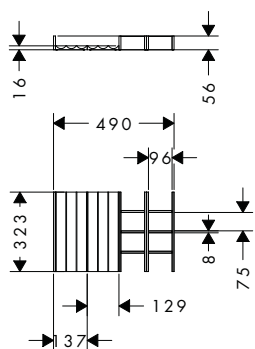

Accesorios para muebles

IntraStoris Set interior para cajones 320 mueble de baño 980/475 y 980/550

Características

- Consiste en: módulo de perfil ondulado con pared lateral, módulo de perfil ondulado, 2 compartimentos para piezas pequeñas
- Material: madera maciza
- Material del acabado: lacado mate
- Fácil de introducir en los cajones
- Para 1 cajón
- Topes de goma antideslizantes en la parte inferior para un agarre seguro
- Apto para: muebles de baño Xelu y muebles de baño para consolas