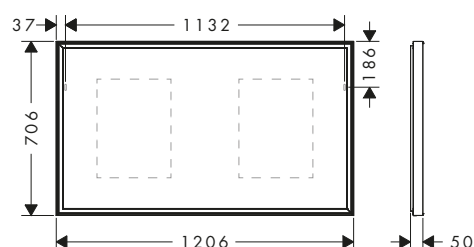

Xarita E Espejos con sensor IR

Características de todas las variantes

- Material: espejo de cristal
- Material del marco: aluminio
- Material del acabado: lacado en polvo
- MoistureProof: material duradero
- TouchlessSensor: control de la iluminación con sensor de infrarrojos que detecta el movimiento de la mano bajo el espejo
- Fuente de iluminación: LED, intercambiable
- Iluminación LED directa
- Temperatura del color: 4000 K
- Ciclo de vida luces LED: > 50 000 horas
- Iluminación LED directa: clase de eficiencia energética C
- Distancia mín. del sensor de infrarrojos a las superficies reflectantes: 120 mm
- Atenuación gradual
- AntiFog: espejo calefactable antivaho
- Función de apagado automático: apagado automático de todas las funciones
- Con función de memoria: atenuación
- Voltaje de entrada: 220 - 240 V CA / 50/60 Hz
- Voltaje de salida: 24 V DC
- Grado de protección: IP44
- Con material de montaje
- Fijación oculta

1200/700/50