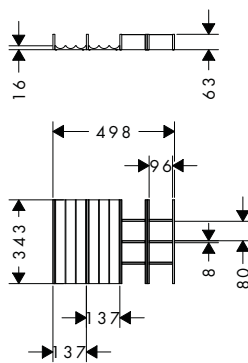

Acabado	Consultar disponibilidad	En stock	Referencia	Euro*
● Roble natural	T1/2024	■	54153230	347,40

i Los artículos que no están en stock se fabrican tras la recepción del pedido.

Xelu Q Pies 175/60, 2 unidades

Características

- Material: aluminio
- Rápido atornillado
- Altura: 174 mm
- Con material de montaje
- Fijación oculta
- Con compensación de altura
- Muebles de baño Xelu y muebles de baño para consolas