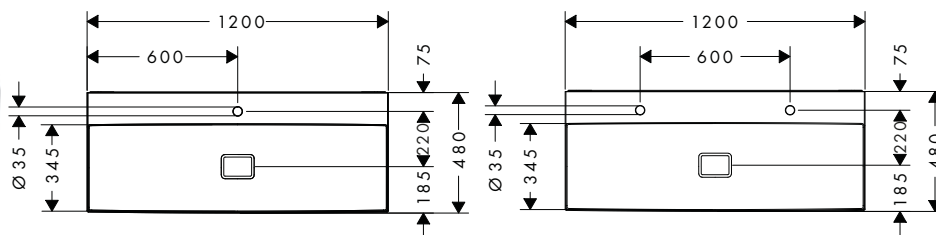

Xevolos E Lavabos

Combina con esto:

Xevolos E Mueble de baño blanco mate 980/475 con 2 cajones para lavabo

Xevolos E Mueble de baño beige arena mate 980/475 con 2 cajones para lavabo

Xevolos E Mueble de baño gris pizarra mate 980/475 con 2 cajones para lavabo

Acabado de la parte frontal	Referencia	Euro*
○ Blanco metálico	54181320	2.323,80
● Roble oscuro	54181730	2.323,80
● Bronce estampado	54181390	2.762,10
○ Beige arena metalizado	54182790	2.323,80
● Roble oscuro	54182730	2.323,80
● Bronce estampado	54182390	2.762,10
● Gris pizarra metalizado	54183770	2.323,80
● Roble oscuro	54183730	2.323,80
● Bronce estampado	54183390	2.762,10

Xevolos E Lavabos

Características de todas las variantes

- Consiste en: lavabo, vaciador, embellecedor
- Material: cerámica
- Altura interior del lavabo: 105 mm
- SmartClean: esmaltado que repele la suciedad
- Nivel de brillo de la cerámica: brillante
- Incluye embellecedor de cerámica
- Diseñado para minimizar el ruido (función NoiseReduction): incluye alfombrilla insonorizante a medida
- Sin rebosadero
- Sin repisa
- Vaciador libre
- Apto para muebles de baño Xevolos

1200/480

Tecnologías

Instalación

Resumen de variantes

Orificio preperforado	Acabado	Palés	En stock	Referencia	Euro*
1	○ Blanco	10	■	61112450	1.270,70
0	○ Blanco	10	-	61105450	1.270,70
2	○ Blanco	10	■	61104450	1.270,70

i Los artículos que no están en stock se fabrican tras la recepción del pedido.

Partes opcionales:

Partes opcionales:	Para	Acabado	Referencia	Euro*
Sifón Flowstar		● Cromo	52100000	162,30
Vaciador automático con rebosadero para lavabo	61112XXX		50005000	88,70
Sifón Flowstar S		● Cromo	52105000	93,50
		● Bronce cepillado	52105140	140,30
		● Cromo negro cepillado	52105340	140,30
		● Negro mate	52105670	130,90
		○ Blanco mate	52105700	130,90
		● Color oro pulido	52105990	140,30

Para más información sobre este producto, consulte la página siguiente.