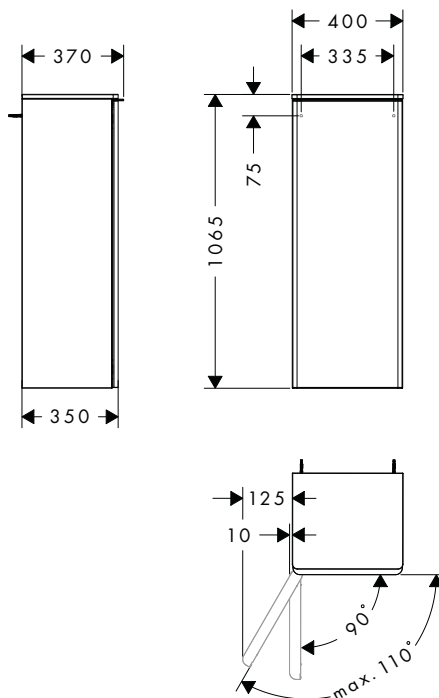

Características de todas las variantes

- Consiste en: columna baja, repisas de cristal, cubierta
- Material del cuerpo: tablero de fibra de densidad media (MDF)
- Material del acabado del cuerpo: termolamina
- Material del frontal: tablero de fibra de densidad media (MDF)
- Material del acabado del frontal: termolamina
- MoistureProof: material duradero y consistente
- Material de la cubierta: madera aglomerada de alta densidad de 3 capas
- Material del acabado de la cubierta: laminado (HPL)
- Grosor de la cubierta: 16 mm
- Con tirador de barra
- Material de los tiradores: aluminio
- Material del acabado de los tiradores: lacado en polvo
- Tipo de apertura: puerta
- 1 puerta
- Bisagra de la puerta: lado izquierdo
- SoftClose para un cierre suave
- Con 2 repisas de cristal ajustables
- Estado de montaje: premontado
- Montaje mural
- Con material de montaje

Tecnologías

Resumen de variantes

Acabado del mueble	Anti Fingerprint	Smooth Surface	Acabado de la manecilla	Consultar disponibilidad	En stock	Referencia	Euro*
Gris diamante mate	■	■	● Cromo	T1/2024	-	54128000	673,20
			● Negro mate	T1/2024	■	54128670	673,20
			○ Blanco mate	T1/2024	-	54128700	673,20
Blanco alto brillo	-	-	● Cromo	T1/2024	■	54127000	673,20
			● Negro mate	T1/2024	-	54127670	673,20
			○ Blanco mate	T1/2024	-	54127700	673,20
Nogal oscuro	-	-	● Cromo	T1/2024	-	54130000	673,20
			● Negro mate	T1/2024	-	54130670	673,20
			○ Blanco mate	T1/2024	-	54130700	673,20
Roble natural	-	-	● Cromo	T1/2024	■	54129000	673,20
			● Negro mate	T1/2024	-	54129670	673,20
			○ Blanco mate	T1/2024	-	54129700	673,20

i Los artículos que no están en stock se fabrican tras la recepción del pedido.

Partes opcionales:

Xelu Q Pies 175/60, 2 unidades

Acabado	Referencia	Euro*
● Cromo	54145000	147,80
● Negro mate	54145670	119,70
○ Blanco mate	54145700	119,70