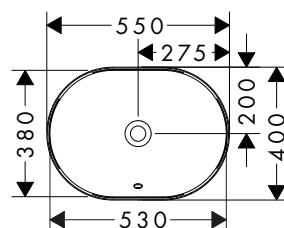

Xuniva U Lavabos tipo bol

Combina con esto:

Xelu Q Consola 780/550 con recorte en el centro para lavabos tipo bol con orificio para grifo

Xelu Q Consola 980/550 con recorte en el centro para lavabos tipo bol con orificio para grifo

Xelu Q Consola 1180/550 con recorte en el centro para lavabos tipo bol con orificio para grifo

Xelu Q Consola 1560/550 con 2 recortes para lavabos tipo bol con orificio para grifo

Acabado	Referencia	Euro*
Gris diamante mate	54120910	326,50
Blanco alto brillo	54120050	326,50
Nogal oscuro	54120630	326,50
Roble natural	54120230	326,50
Gris diamante mate	54121910	396,00
Blanco alto brillo	54121050	396,00
Nogal oscuro	54121630	396,00
Roble natural	54121230	396,00
Gris diamante mate	54122910	454,10
Blanco alto brillo	54122050	454,10
Nogal oscuro	54122630	454,10
Roble natural	54122230	454,10
Gris diamante mate	54126910	573,80
Blanco alto brillo	54126050	573,80
Nogal oscuro	54126630	573,80
Roble natural	54126230	573,80

Xuniva U Lavabos sobre encimera

Características de todas las variantes

- Material: cerámica
- Altura interior del lavabo: 130 mm
- Nivel de brillo de la cerámica: brillante
- Sin orificio para grifo
- Con rebosadero
- Sin repisa
- Sin vaciador
- Integrado

550/400

Tecnologías

Resumen de variantes

SmartClean	Rebosadero	Acabado	Palés	En stock	Referencia	Euro*
-	■	Blanco	16	■	60157450	231,50
■	■	Blanco	16	-	61062450	335,00

i Los artículos que no están en stock se fabrican tras la recepción del pedido.

Partes opcionales:

	Acabado	Referencia	Euro*
Sifón Flowstar	Cromo	52100000	162,30
Sifón Flowstar S	Cromo	52105000	93,50
	Bronce cepillado	52105140	140,30
	Cromo negro cepillado	52105340	140,30
	Negro mate	52105670	130,90
	Blanco mate	52105700	130,90
	Color oro pulido	52105990	140,30

Para más información sobre este producto, consulte la página siguiente.