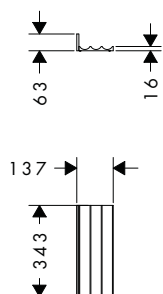

Accesorios para muebles

IntraStoris Set interior para cajones 340 mueble de baño 480/475

Características

- Consiste en: módulo de perfil ondulado con pared lateral
- Material: madera maciza
- Material del acabado: lacado mate
- Fácil de introducir en los cajones
- Para 1 cajón
- Topes de goma antideslizantes en la parte inferior para un agarre seguro
- Apto para: muebles de baño Xelu y muebles de baño para consolas