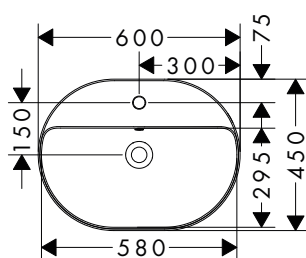

Xuniva U Lavabos tipo bol

Combina con esto:

Xelu Q Consola 1360/550 con recorte a la derecha para lavabos tipo bol sin orificio para grifo

Xelu Q Consola 1360/550 con 2 recortes para lavabos tipo bol sin orificio para grifo

Xelu Q Consola 1560/550 con 2 recortes para lavabos tipo bol sin orificio para grifo

Acabado	Referencia	Euro*
● Gris diamante mate	54117910	490,20
○ Blanco alto brillo	54117050	490,20
● Nogal oscuro	54117630	490,20
● Roble natural	54117230	490,20
● Gris diamante mate	54118910	553,50
○ Blanco alto brillo	54118050	553,50
● Nogal oscuro	54118630	553,50
● Roble natural	54118230	553,50
● Gris diamante mate	54119910	573,80
○ Blanco alto brillo	54119050	573,80
● Nogal oscuro	54119630	573,80
● Roble natural	54119230	573,80

Xuniva U Lavabos tipo bol

Características de todas las variantes

- Material: cerámica
- Altura interior del lavabo: 95 mm
- Nivel de brillo de la cerámica: brillante
- Con un orificio para grifo
- Con rebosadero
- Sin repisa
- Sin vaciador
- Sobre encimera
- Con material de montaje
- Apto para muebles de baño Xelu con consola

600/450

Tecnologías

Resumen de variantes

SmartClean	Rebosadero	Acabado	Palés	En stock	Referencia	Euro*
-	■	○ Blanco	18	■	60171450	334,20
■	■	○ Blanco	18	-	61080450	437,70

i Los artículos que no están en stock se fabrican tras la recepción del pedido.

Partes opcionales:

	Acabado	Referencia	Euro*
Sifón Flowstar	● Cromo	52100000	162,30
Sifón Flowstar S	● Cromo	52105000	93,50
	● Bronce cepillado	52105140	140,30
	● Cromo negro cepillado	52105340	140,30
	● Negro mate	52105670	130,90
	○ Blanco mate	52105700	130,90
Sifón en S para lavabos especiales	● Color oro pulido	52105990	140,30
	● Cromo	53010000	29,10