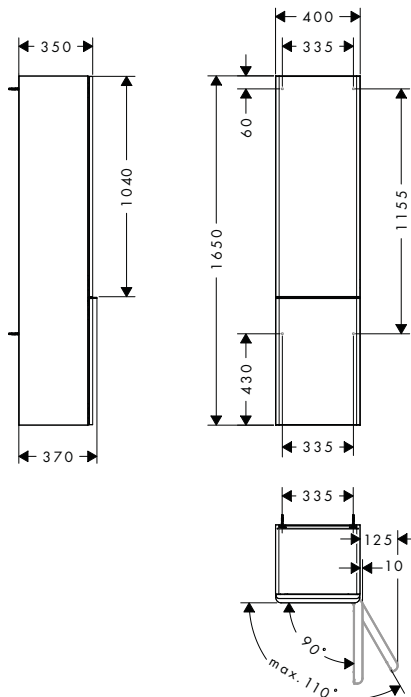

Xelu Q Columnas altas, bisagra de puerta a la derecha

Características de todas las variantes

- Consiste en: columna alta, repisas de cristal
- Material del cuerpo: tablero de fibra de densidad media (MDF)
- Material del acabado del cuerpo: termolámina
- Material del frontal: tablero de fibra de densidad media (MDF)
- Material del acabado del frontal: termolámina
- MoistureProof: material duradero y consistente
- Con tirador de barra
- Material de los tiradores: aluminio
- Material del acabado de los tiradores: lacado en polvo
- Tipo de apertura: puerta
- 2 puertas
- Bisagra de la puerta: lado derecho
- SoftClose para un cierre suave
- Con 3 repisas de cristal ajustables
- Estado de montaje: premontado
- Montaje mural
- Con material de montaje

Tecnologías

Resumen de variantes

Acabado del mueble	Anti Fingerprint	Smooth Surface	Acabado de la manecilla	Consultar disponibilidad	En stock	Referencia	Euro*
Gris diamante mate	■	■	● Cromo	T1/2024	-	54140000	852,70
			● Negro mate	T1/2024	■	54140670	852,70
			○ Blanco mate	T1/2024	-	54140700	852,70
Blanco alto brillo	-	-	● Cromo	T1/2024	■	54139000	852,70
			● Negro mate	T1/2024	-	54139670	852,70
			○ Blanco mate	T1/2024	-	54139700	852,70
Nogal oscuro	-	-	● Cromo	T1/2024	-	54142000	852,70
			● Negro mate	T1/2024	-	54142670	852,70
			○ Blanco mate	T1/2024	-	54142700	852,70
Roble natural	-	-	● Cromo	T1/2024	■	54141000	852,70
			● Negro mate	T1/2024	-	54141670	852,70
			○ Blanco mate	T1/2024	-	54141700	852,70

i Los artículos que no están en stock se fabrican tras la recepción del pedido.

Partes opcionales:

Partes opcionales:	Acabado	Referencia	Euro*
Xelu Q Pies 175/60, 2 unidades	● Cromo	54145000	147,80
	● Negro mate	54145670	119,70
	○ Blanco mate	54145700	119,70