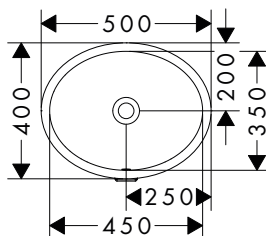

Xuniva D Lavabos sobre encimera

Resumen de variantes

SmartClean	Rebosadero	Acabado	Palés	En stock	Referencia	Euro*
-	■	○ Blanco	16	■	60160450	235,60
■	■	○ Blanco	16	-	61060450	339,10

i Los artículos que no están en stock se fabrican tras la recepción del pedido.

Partes opcionales:

		Acabado	Referencia	Euro*
	Sifón Flowstar	● Cromo	52100000	162,30
	Sifón Flowstar S	● Cromo	52105000	93,50
		● Bronce cepillado	52105140	140,30
		● Cromo negro cepillado	52105340	140,30
		● Negro mate	52105670	130,90
		○ Blanco mate	52105700	130,90
	Sifón en S para lavabos especiales	● Color oro pulido	52105990	140,30
		● Cromo	53010000	29,10

Xuniva D Lavabos bajo encimera

Características de todas las variantes

- Material: cerámica
- Altura interior del lavabo: 130 mm
- Nivel de brillo de la cerámica: brillante
- Sin orificio para grifo
- Con rebosadero
- Sin repisa
- Bajo encimera
- Con material de montaje

450/350

Tecnologías

Resumen de variantes

SmartClean	Rebosadero	Acabado	Palés	En stock	Referencia	Euro*
-	■	○ Blanco	16	■	60152450	174,70
■	■	○ Blanco	16	-	61048450	278,20

i Los artículos que no están en stock se fabrican tras la recepción del pedido.

Partes opcionales:

		Acabado	Referencia	Euro*
	Sifón Flowstar	● Cromo	52100000	162,30
	Sifón Flowstar S	● Cromo	52105000	93,50
		● Bronce cepillado	52105140	140,30
		● Cromo negro cepillado	52105340	140,30
		● Negro mate	52105670	130,90
		○ Blanco mate	52105700	130,90
	Sifón en S para lavabos especiales	● Color oro pulido	52105990	140,30
		● Cromo	53010000	29,10