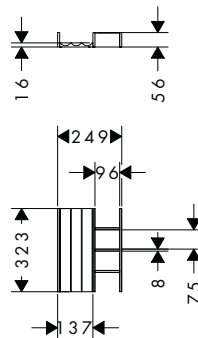

IntraStoris Set interior para cajones 320 mueble de baño 580/475 y 1375/550

Características

- Consiste en: módulo de perfil ondulado con pared lateral, compartimento para piezas pequeñas
- Material: madera maciza
- Material del acabado: lacado mate
- Fácil de introducir en los cajones
- Para 1 cajón
- Topes de goma antideslizantes en la parte inferior para un agarre seguro
- Apto para: muebles de baño Xelu y muebles de baño para consolas