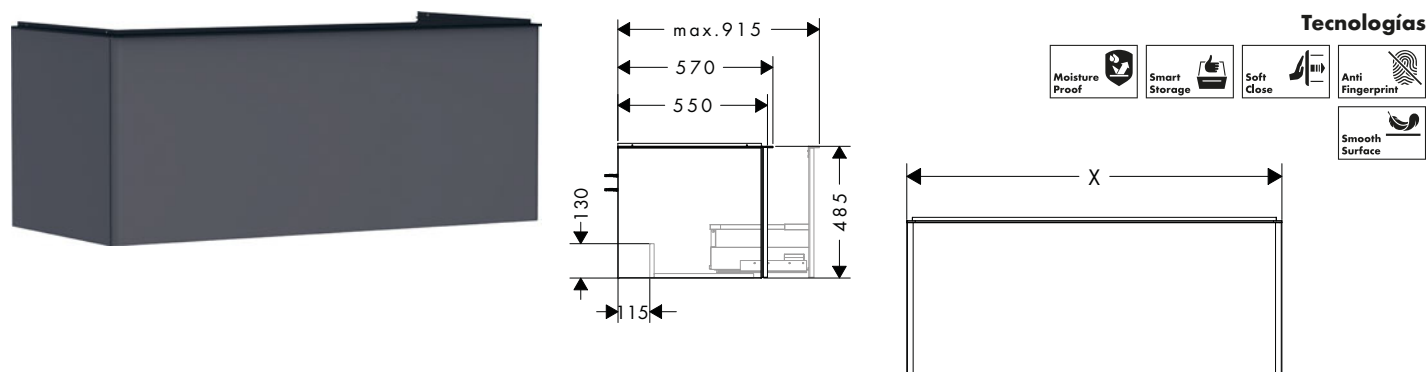

**Xelu Q** Muebles de baño para consolas con lavabo sobre encimera

**Características de todas las variantes**

- Consiste en: mueble de baño, set básico de cajas
- Material del cuerpo: tablero de fibra de densidad media (MDF)
- Material del acabado del cuerpo: termolámina
- Material del frontal: tablero de fibra de densidad media (MDF)
- Material del acabado del frontal: termolámina
- MoistureProof: material duradero y resistente
- Con tirador de barra
- Tipo de apertura: totalmente extraíble
- Material de los tiradores: aluminio
- Material del acabado de los tiradores: lacado en polvo
- 1 cajón
- Sin recorte para sifón
- SoftClose, para cierre suave y silencioso
- Espacio de almacenamiento individual y flexible gracias a la compartimentación interior
- Ranura sombreada para montar el toallero y la repisa
- Montaje mural
- Estado de montaje: premontado
- Con material de montaje
- Apto para consola, lavabo sobre encimera
- El lavabo sobre encimera y la consola deben pedirse por separado