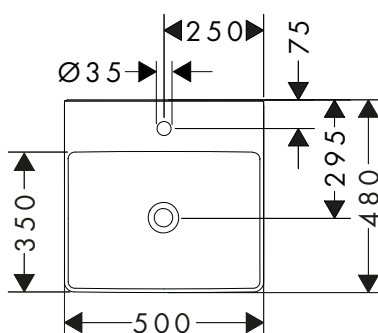

Xelu Q Lavamanos

Combina con esto:

Xelu Q Mueble de baño nogal oscuro 480/475 con 2 cajones para lavamanos

Acabado de la manecilla	Referencia	Euro*
Cromo	54022000	1.035,80
Negro mate	54022670	1.035,80
Blanco mate	54022700	1.035,80

Xelu Q Lavamanos sobre encimera

Características de todas las variantes

- Consiste en: lavamanos, vaciador, embellecedor
- Material: cerámica
- Altura interior del lavabo: 100 mm
- SmartClean: esmaltado que repele la suciedad
- Nivel de brillo de la cerámica: brillante
- Parte inferior del lavabo lijada
- Incluye embellecedor de cerámica
- Diseñado para minimizar el ruido (función NoiseReduction): incluye alfombrilla insonorizante a medida
- Sin rebosadero
- Sin repisa
- Vaciador libre
- Sobre encimera y montaje mural
- Apto para muebles de baño Xelu con consola

500/480

Tecnologías

Instalación

Resumen de variantes

Orificio preperforado	Acabado	Palés	En stock	Referencia	Euro*
1	Blanco	16	■	61014450	443,90
0	Blanco	16	-	61015450	443,90

i Los artículos que no están en stock se fabrican tras la recepción del pedido.

Partes opcionales:

	Para	Acabado	Referencia	Euro*
Sifón Flowstar		Cromo	52100000	162,30
Sifón Flowstar S		Cromo	52105000	93,50
		Bronce cepillado	52105140	140,30
		Cromo negro cepillado	52105340	140,30
		Negro mate	52105670	130,90
		Blanco mate	52105700	130,90
Vaciador automático con rebosadero para lavabo	61014XXX	Blanco mate	52105990	140,30
			50005000	88,70

Combina con esto:

Xelu Q Consola 780/550 con recorte en el centro para Lavabo sobre encimera 500/480

Acabado	Referencia	Euro*
Gris diamante mate	54094910	326,50
Blanco alto brillo	54094050	326,50
Nogal oscuro	54094630	326,50
Roble natural	54094230	326,50
Gris diamante mate	54095910	396,00
Blanco alto brillo	54095050	396,00
Nogal oscuro	54095630	396,00
Roble natural	54095230	396,00

Xelu Q Consola 980/550 con recorte en el centro para Lavabo sobre encimera 500/480