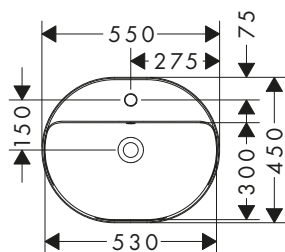

Xuniva U Lavabos sobre encimera

Partes opcionales:

Sifón en S para lavabos especiales

Acabado	Referencia	Euro*
● Cromo	53010000	29,10

Xuniva U Lavabos sobre encimera

Características de todas las variantes

- Material: cerámica
- Altura interior del lavabo: 130 mm
- Nivel de brillo de la cerámica: brillante
- Con un orificio para grifo
- Con rebosadero
- Sin repisa
- Sin vaciador
- Integrado

550/450

Tecnologías

Resumen de variantes

SmartClean	Rebosadero	Acabado	Palés	En stock	Referencia	Euro*
-	■	○ Blanco	16	■	60161450	265,80
■	■	○ Blanco	16	-	61064450	369,30

i Los artículos que no están en stock se fabrican tras la recepción del pedido.

Partes opcionales:

Partes opcionales:	Acabado	Referencia	Euro*
Sifón Flowstar	● Cromo	52100000	162,30
Sifón Flowstar S	● Cromo	52105000	93,50
	● Bronce cepillado	52105140	140,30
	● Cromo negro cepillado	52105340	140,30
	● Negro mate	52105670	130,90
	○ Blanco mate	52105700	130,90
Sifón en S para lavabos especiales	● Color oro pulido	52105990	140,30
	● Cromo	53010000	29,10