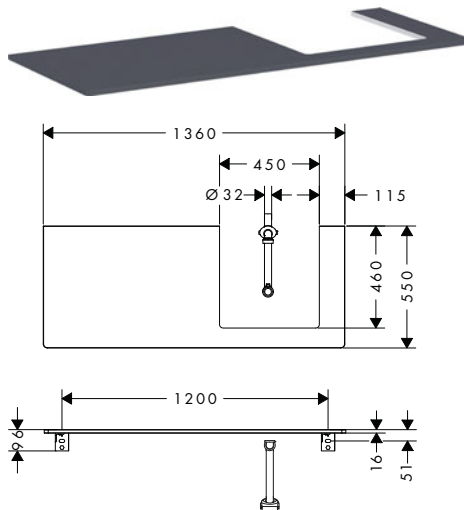

recorte derecho