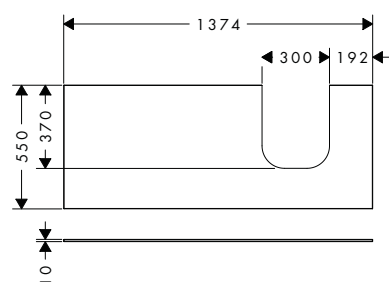

recorte derecho