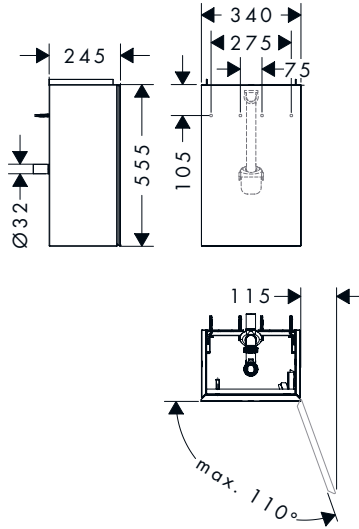

Características de todas las variantes

- Consiste en: mueble de baño, sifón que ahorra espacio
- Material del cuerpo: tablero de fibra de densidad media (MDF)
- Material del acabado del cuerpo: lacado
- Material del marco frontal: aluminio
- Material del acabado del marco frontal: lacado en polvo (color del cuerpo)
- SmoothSurface: liso y uniforme para un tacto excelente
- AntiFingerprint: solución antihuellas
- MoistureProof: material duradero y resistente
- Sin tiradores
- Apertura con función PushOpen
- Tipo de apertura: puerta
- 1 puerta
- Bisagra de la puerta: lado derecho
- Incluye 1 sifón que ahorra espacio con altura del sifón de 50 mm
- Montaje mural
- Estado de montaje: premontado
- Con material de montaje
- Apto para lavamanos
- El lavamanos debe pedirse por separado
- El marco de aluminio en el color del cuerpo permite cambiar el frontal fácilmente

Tecnologías

Resumen de variantes

Medidas (mm, ancho x alto x fondo)	Acabado del cuerpo	Acabado de la parte frontal	Consultar disponibilidad	En stock	Referencia	Euro*
340/555/245	Beige arena mate	● Beige arena metalizado	T1/2024	-	54170790	1.069,20
		● Roble oscuro	T1/2024	-	54170730	1.069,20
		● Bronce estampado	T1/2024	-	54170390	1.269,00
	Blanco mate	● Blanco metálico	T1/2024	-	54169320	1.069,20
		● Roble oscuro	T1/2024	-	54169730	1.069,20
		● Bronce estampado	T1/2024	-	54169390	1.269,00
	Gris pizarra mate	● Gris pizarra metalizado	T1/2024	-	54171770	1.069,20
		● Roble oscuro	T1/2024	-	54171730	1.069,20
		● Bronce estampado	T1/2024	-	54171390	1.269,00

i Los artículos que no están en stock se fabrican tras la recepción del pedido.