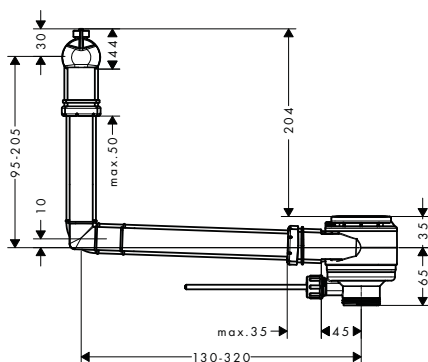

Xevolos E Lavabos

Combina con esto:

Xevolos E Mueble de baño blanco mate 1180/475 con 2 cajones para lavabo

Xevolos E Mueble de baño beige arena mate 1180/475 con 2 cajones para lavabo

Xevolos E Mueble de baño gris pizarra mate 1180/475 con 2 cajones para lavabo

Acabado de la parte frontal	Referencia	Euro*
Blanco metálico	54184320	2.473,20
Roble oscuro	54184730	2.473,20
Bronce estampado	54184390	2.975,40
Beige arena metalizado	54185790	2.473,20
Roble oscuro	54185730	2.473,20
Bronce estampado	54185390	2.975,40
Gris pizarra metalizado	54186770	2.473,20
Roble oscuro	54186730	2.473,20
Bronce estampado	54186390	2.975,40

Vaciador automático con rebosadero para lavabo

Características

- Para lavabos sin rebosadero
- Con rebosadero

Referencia	Euro*
50005000	88,70