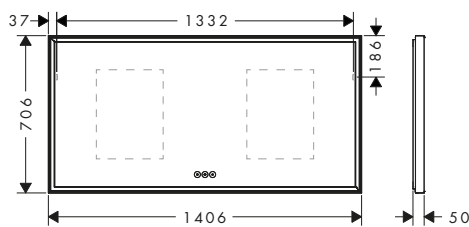

**1200/700/50**

**1400/700/50**

**1600/700/50**

**Tecnologías**

**Resumen de variantes**

Medidas (mm, ancho x alto x fondo)	Potencia de luz	Acabado	En stock	Referencia	Euro*
1200/700/50	128 W	○ Blanco mate	■	54985700	2.329,00
1400/700/50	137 W	○ Blanco mate	■	54984700	2.497,00
1600/700/50	147 W	○ Blanco mate	■	54983700	2.702,00