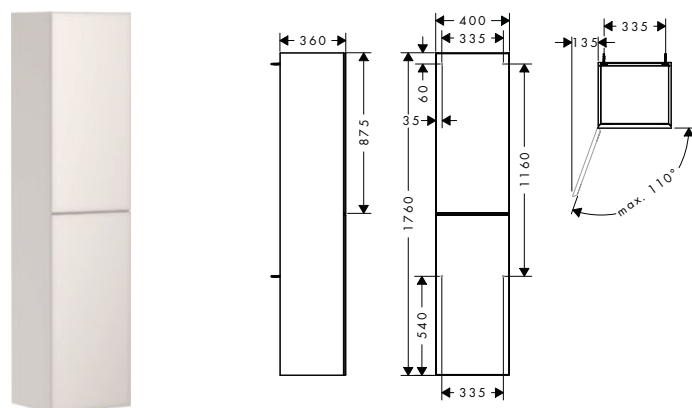

Resumen de variantes

Acabado del cuerpo	Acabado de la parte frontal	Consultar disponibilidad	En stock	Referencia	Euro*
Beige arena mate	● Beige arena metalizado	T1/2024	-	54216790	1.411,20
	● Roble oscuro	T1/2024	-	54216730	1.411,20
	● Bronce estampado	T1/2024	-	54216390	1.640,70
Blanco mate	● Blanco metálico	T1/2024	-	54215320	1.411,20
	● Roble oscuro	T1/2024	-	54215730	1.411,20
	● Bronce estampado	T1/2024	-	54215390	1.640,70
Gris pizarra mate	● Gris pizarra metalizado	T1/2024	-	54217770	1.411,20
	● Roble oscuro	T1/2024	-	54217730	1.411,20
	● Bronce estampado	T1/2024	-	54217390	1.640,70

i Los artículos que no están en stock se fabrican tras la recepción del pedido.

Xevolos E Columnas altas, bisagra de puerta a la izquierda

Características de todas las variantes

- Consiste en: columna alta, repisas de cristal
- Material del cuerpo: tablero de fibra de densidad media (MDF)
- Material del acabado del cuerpo: lacado
- MoistureProof: material duradero y consistente
- SmoothSurface: liso y uniforme para un tacto excelente
- AntiFingerprint: solución antihuellas
- Material del marco frontal: aluminio
- Material del acabado del marco frontal: lacado en polvo (color del cuerpo)
- Sin tiradores
- Tipo de apertura: puerta
- 2 puertas
- Bisagra de la puerta: lado izquierdo
- Con 4 repisas de cristal ajustables
- Estado de montaje: premontado
- Montaje mural
- Con material de montaje

Tecnologías

Resumen de variantes

Acabado del cuerpo	Acabado de la parte frontal	Consultar disponibilidad	En stock	Referencia	Euro*
Beige arena mate	● Beige arena metalizado	T1/2024	-	54219790	1.812,60
	● Roble oscuro	T1/2024	-	54219730	1.812,60
	● Bronce estampado	T1/2024	-	54219390	2.331,90
Blanco mate	● Blanco metálico	T1/2024	-	54218320	1.812,60
	● Roble oscuro	T1/2024	-	54218730	1.812,60
	● Bronce estampado	T1/2024	-	54218390	2.331,90
Gris pizarra mate	● Gris pizarra metalizado	T1/2024	-	54220770	1.812,60
	● Roble oscuro	T1/2024	-	54220730	1.812,60
	● Bronce estampado	T1/2024	-	54220390	2.331,90

i Los artículos que no están en stock se fabrican tras la recepción del pedido.