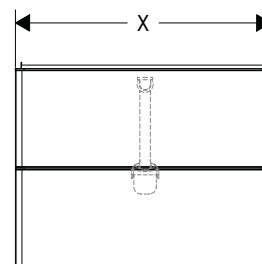

Xelu Q Muebles de baño para lavabos

Características de todas las variantes

- Consiste en: mueble de baño, set básico de cajas, sifón que ahorra espacio
- Material del cuerpo: tablero de fibra de densidad media (MDF)
- Material del acabado del cuerpo: termolámina
- Material del frontal: tablero de fibra de densidad media (MDF)
- Material del acabado del frontal: termolámina
- MoistureProof: material duradero y resistente
- Con tirador de barra
- Tipo de apertura: totalmente extraíble
- Material de los tiradores: aluminio
- Material del acabado de los tiradores: lacado en polvo
- 2 cajones
- Sin recorte para sifón
- SoftClose, para cierre suave y silencioso
- Espacio de almacenamiento individual y flexible gracias a la compartimentación interior
- Ranura sombreada para montar el toallero y la repisa
- Incluye 1 sifón que ahorra espacio con altura del sifón de 50 mm
- Montaje mural
- Estado de montaje: premontado
- Con material de montaje
- Apto para lavabo
- El lavabo debe pedirse por separado