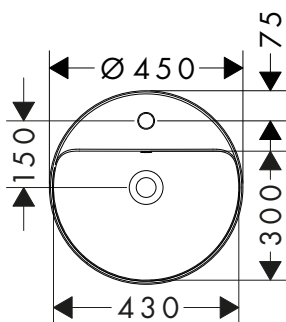

Xuniva S Lavabos sobre encimera

Características de todas las variantes

- Material: cerámica
- Altura interior del lavabo: 130 mm
- Nivel de brillo de la cerámica: brillante
- Con un orificio para grifo
- Con rebosadero
- Sin repisa
- Sin vaciador
- Integrado

450/450