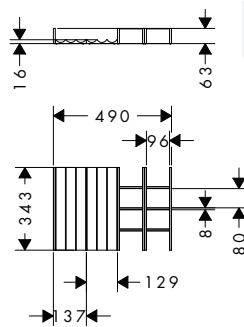

IntraStoris Set interior para cajones 340 mueble de baño 980/475 y 980/550

Características

- Consiste en: módulo de perfil ondulado con pared lateral, módulo de perfil ondulado, 2 compartimentos para piezas pequeñas
- Material: madera maciza
- Material del acabado: lacado mate
- Fácil de introducir en los cajones
- Para 1 cajón
- Topes de goma antideslizantes en la parte inferior para un agarre seguro
- Apto para: muebles de baño Xelu y muebles de baño para consolas

Acabado	Consultar disponibilidad	En stock	Referencia	Euro*
● Roble natural	T1/2024	■	54152230	323,10

i Los artículos que no están en stock se fabrican tras la recepción del pedido.

IntraStoris Set interior para cajones 340 mueble de baño 1180/475 y 1180/550

Características

- Consiste en: 2 módulos de perfil ondulado, 2 compartimentos para piezas pequeñas
- Material: madera maciza
- Material del acabado: lacado mate
- Fácil de introducir en los cajones
- Para 1 cajón
- Topes de goma antideslizantes en la parte inferior para un agarre seguro
- Apto para: muebles de baño Xelu y muebles de baño para consolas