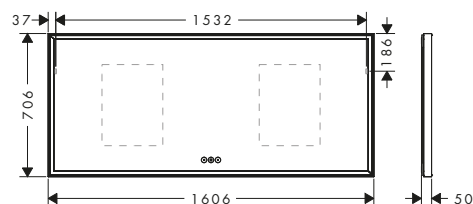

**1200/700/50**

**1400/700/50**

**1600/700/50**

**Tecnologías**

**Resumen de variantes**

Medidas (mm, ancho x alto x fondo)	Potencia de luz	Acabado	En stock	Referencia	Euro*
1200/700/50	128 W	○ Blanco mate	■	54985700	2.329,00
1400/700/50	137 W	○ Blanco mate	■	54984700	2.497,00
1600/700/50	147 W	○ Blanco mate	■	54983700	2.702,00