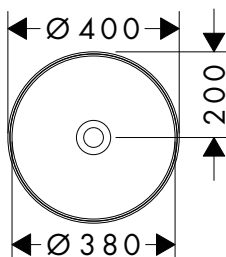

400/400

Tecnologías

Resumen de variantes

SmartClean	Acabado	Palés	En stock	Referencia	Euro*
-	○ Blanco	24	■	60164450	235,60
■	○ Blanco	24	-	61071450	339,10