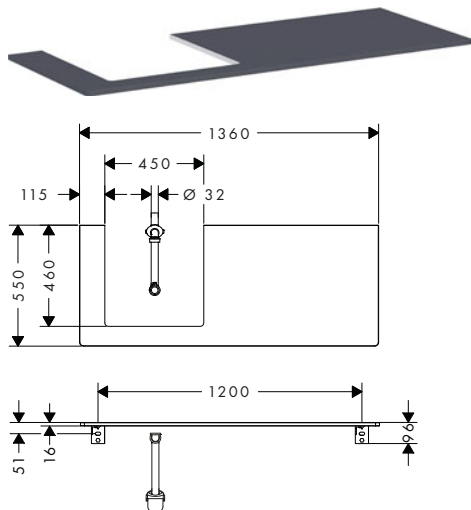

Características de todas las variantes

- Consiste en: consola, sifón que ahorra espacio
- Material: madera aglomerada de alta densidad de 3 capas
- Material del acabado: laminado (HPL)
- MoistureProof: material duradero y resistente
- Solidez del material: 16 mm
- Montaje mural
- Con material de montaje
- Con recorte para lavabo sobre encimera
- El lavabo sobre encimera y el mueble de baño deben pedirse por separado
- La consola solo puede instalarse junto con el mueble de baño para consolas

recorte izquierdo