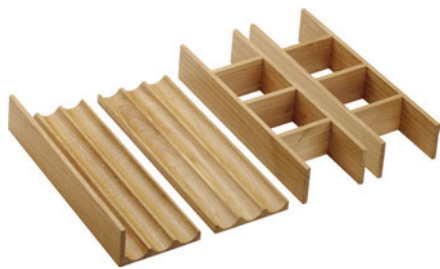

IntraStoris Set interior para cajones 340 mueble de baño 980/475 y 980/550

Características

- Consiste en: módulo de perfil ondulado con pared lateral, módulo de perfil ondulado, 2 compartimentos para piezas pequeñas
- Material: madera maciza
- Material del acabado: lacado mate
- Fácil de introducir en los cajones
- Para 1 cajón
- Topes de goma antideslizantes en la parte inferior para un agarre seguro
- Apto para: muebles de baño Xelu y muebles de baño para consolas

Acabado	Consultar disponibilidad	En stock	Referencia	Euro*
● Roble natural	T1/2024	■	54152230	323,10

i Los artículos que no están en stock se fabrican tras la recepción del pedido.

IntraStoris Set interior para cajones 340 mueble de baño 1180/475 y 1180/550

Características

- Consiste en: 2 módulos de perfil ondulado, 2 compartimentos para piezas pequeñas
- Material: madera maciza
- Material del acabado: lacado mate
- Fácil de introducir en los cajones
- Para 1 cajón
- Topes de goma antideslizantes en la parte inferior para un agarre seguro
- Apto para: muebles de baño Xelu y muebles de baño para consolas