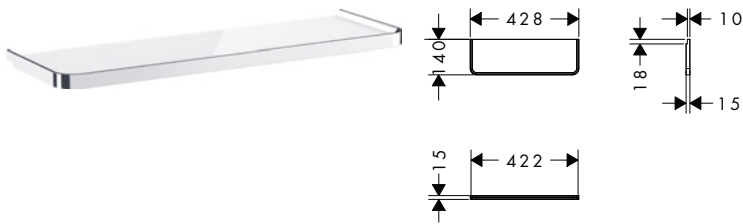

Accesorios para muebles

Xelu Q Repisa 140/430

Características

- Material del marco: zinc fundido a presión
- Material de la repisa: cristal de seguridad
- Longitud: 430 mm
- Con material de montaje
- Fijación oculta

Acabado	Consultar disponibilidad	En stock	Referencia	Euro*
● Cromo	T1/2024	■	54144000	144,30
● Negro mate	T1/2024	■	54144670	144,30
○ Blanco mate	T1/2024	■	54144700	144,30

i Los artículos que no están en stock se fabrican tras la recepción del pedido.

Xelu Q Toallero 90/430

Características

- Material: zinc fundido a presión
- Fijo
- Longitud: 430 mm
- Con material de montaje
- Fijación oculta
- Muebles de baño Xelu y muebles de baño para consolas