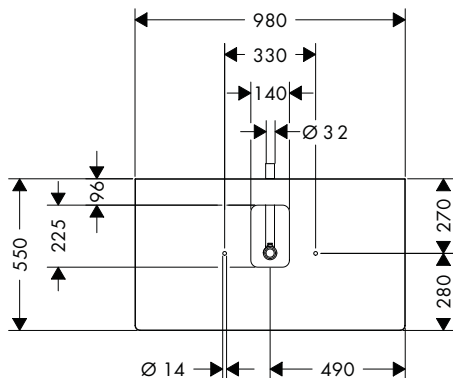

**Xelu Q** Consola 980/550 con recorte en el centro para lavabos tipo bol con orificio para grifo

**Características**

- Consiste en: consola, sifón que ahorra espacio
- Material: madera aglomerada de alta densidad de 3 capas
- Material del acabado: laminado (HPL)
- MoistureProof: material duradero y resistente
- Número de recortes no lavat6rio: 1
- Recorte para el lavabo: centrado
- Solidez del material: 16 mm
- Incluye 1 sif6n que ahorra espacio con altura del sif6n de 50 mm
- Montaje mural
- Con material de montaje
- Con recorte para lavabo tipo bowl con orificio para grifo
- El lavabo tipo bowl y el mueble de ba6o deben pedirse por separado
- La consola solo puede instalarse junto con el mueble de ba6o para consolas