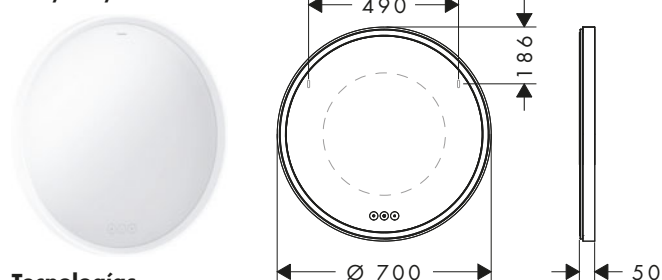

Xarita S Espejos con sensor táctil

Características de todas las variantes

- Material: espejo de cristal
- Material del marco: aluminio
- Material del acabado: lacado en polvo
- MoistureProof: material duradero
- SmartTouch: control de la iluminación con sensor capacitivo, interruptor del sensor en la superficie del espejo
- Fuente de iluminación: LED, intercambiable
- Iluminación LED directa con 5 gradaciones de temperatura del color distintas
- Iluminación LED RGB indirecta: selección de 7 tonos de color y 1 tono blanco
- Temperatura del color: 2700 - 6500 K
- Ciclo de vida luces LED: > 50 000 horas
- Iluminación LED directa: clase de eficiencia energética C, iluminación LED RGB indirecta: clase de eficiencia energética G
- Atenuación gradual
- AntiFog: espejo calefactable antivaho
- Función de apagado automático: apagado automático de todas las funciones
- Con función de memoria: atenuación, temperatura del color y configuración de iluminación LED RGB
- Voltaje de entrada: 220 - 240 V CA / 50/60 Hz
- Voltaje de salida: 24 V DC
- Grado de protección: IP44
- Con material de montaje
- Fijación oculta

700/700/50