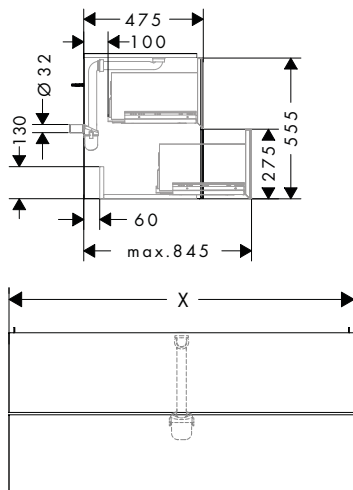

Características de todas las variantes

- Consiste en: mueble de baño, set básico de cajas, sifón que ahorra espacio
- Material del cuerpo: tablero de fibra de densidad media (MDF)
- Material del acabado del cuerpo: lacado
- Material del marco frontal: aluminio
- Material del acabado del marco frontal: lacado en polvo (color del cuerpo)
- SmoothSurface: liso y uniforme para un tacto excelente
- AntiFingerprint: solución antihuellas
- MoistureProof: material duradero y resistente
- Sin tiradores
- Apertura con función PushOpen
- Tipo de apertura: totalmente extraíble
- 2 cajones
- Sin recorte para sifón
- SoftClose, para cierre suave y silencioso
- Espacio de almacenamiento individual y flexible gracias a la compartimentación interior
- Incluye 1 sifón que ahorra espacio con altura del sifón de 50 mm
- Montaje mural
- Estado de montaje: premontado
- Con material de montaje
- Apto para lavabo
- El lavabo debe pedirse por separado
- El marco de aluminio en el color del cuerpo permite cambiar el frontal fácilmente

Tecnologías

Resumen de variantes

Medidas (mm, ancho x alto x fondo)	Acabado del cuerpo	Acabado de la parte frontal	Consultar disponibilidad	En stock	Referencia	Euro*
580/555/475	Beige arena mate	Beige arena metalizado	T1/2024	-	54176790	2.009,70
		Roble oscuro	T1/2024	-	54176730	2.009,70
		Bronce estampado	T1/2024	-	54176390	2.313,90
	Blanco mate	Blanco metálico	T1/2024	-	54175320	2.009,70
		Roble oscuro	T1/2024	-	54175730	2.009,70
		Bronce estampado	T1/2024	-	54175390	2.313,90
	Gris pizarra mate	Gris pizarra metalizado	T1/2024	-	54177770	2.009,70
		Roble oscuro	T1/2024	-	54177730	2.009,70
		Bronce estampado	T1/2024	-	54177390	2.313,90
780/555/475	Beige arena mate	Beige arena metalizado	T1/2024	-	54179790	2.184,30
		Roble oscuro	T1/2024	-	54179730	2.184,30
		Bronce estampado	T1/2024	-	54179390	2.552,40
	Blanco mate	Blanco metálico	T1/2024	-	54178320	2.184,30
		Roble oscuro	T1/2024	-	54178730	2.184,30
		Bronce estampado	T1/2024	-	54178390	2.552,40
	Gris pizarra mate	Gris pizarra metalizado	T1/2024	-	54180770	2.184,30
		Roble oscuro	T1/2024	-	54180730	2.184,30
		Bronce estampado	T1/2024	-	54180390	2.552,40