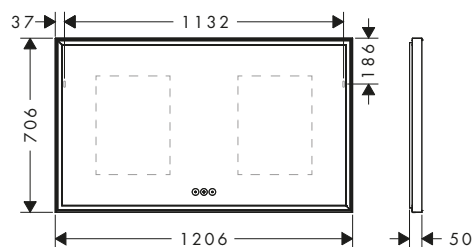

Características de todas las variantes

- Material: espejo de cristal
- Material del marco: aluminio
- Material del acabado: lacado en polvo
- MoistureProof: material duradero
- SmartTouch: control de la iluminación con sensor capacitivo, interruptor del sensor en la superficie del espejo
- Fuente de iluminación: LED, intercambiable
- Iluminación LED directa con 5 gradaciones de temperatura del color distintas
- Iluminación LED RGB indirecta: selección de 7 tonos de color y 1 tono blanco
- Temperatura del color: 2700 - 6500 K
- Ciclo de vida luces LED: > 50 000 horas
- Iluminación LED directa: clase de eficiencia energética C, iluminación LED RGB indirecta: clase de eficiencia energética G
- Atenuación gradual
- AntiFog: espejo calefactable antivaho
- Función de apagado automático: apagado automático de todas las funciones
- Con función de memoria: atenuación, temperatura del color y configuración de iluminación LED RGB
- Voltaje de entrada: 220 - 240 V CA / 50/60 Hz
- Voltaje de salida: 24 V DC
- Grado de protección: IP44
- Con material de montaje
- Fijación oculta

1200/700/50