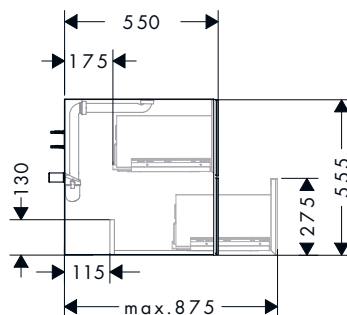

Xevolos E Muebles de baño para consolas con 2 lavabos sobre encimera

Características de todas las variantes

- Consiste en: mueble de baño, set básico de cajas, sifón que ahorra espacio
- Material del cuerpo: tablero de fibra de densidad media (MDF)
- Material del acabado del cuerpo: lacado
- Material del marco frontal: aluminio
- Material del acabado del marco frontal: lacado en polvo (color del cuerpo)
- SmoothSurface: liso y uniforme para un tacto excelente
- AntiFingerprint: solución antihuellas
- MoistureProof: material duradero y resistente
- Sin tiradores
- Apertura con función PushOpen
- Tipo de apertura: totalmente extraíble
- 4 cajones
- Sin recorte para sifón
- SoftClose, para cierre suave y silencioso
- Espacio de almacenamiento individual y flexible gracias a la compartimentación interior
- Incluye 2 sets básicos de cajas
- 2 sifones que ahorran espacio incluidos con altura del sifón de 50 mm
- Montaje mural
- Estado de montaje: premontado
- Con material de montaje
- Apto para consola, lavabo sobre encimera
- El lavabo sobre encimera y la consola deben pedirse por separado
- El marco de aluminio en el color del cuerpo permite cambiar el frontal fácilmente

Tecnologías

Resumen de variantes

Medidas (mm, ancho x alto x fondo)	Acabado del cuerpo	Acabado de la parte frontal	Consultar disponibilidad	En stock	Referencia	Euro*
1370/555/550	Beige arena mate	Beige arena metalizado	T1/2024	-	54197790	4.073,40
		Roble oscuro	T1/2024	-	54197730	4.073,40
		Bronce estampado	T1/2024	-	54197390	4.743,90
	Blanco mate	Blanco metálico	T1/2024	-	54196320	4.073,40
		Roble oscuro	T1/2024	-	54196730	4.073,40
		Bronce estampado	T1/2024	-	54196390	4.743,90
	Gris pizarra mate	Gris pizarra metalizado	T1/2024	-	54198770	4.073,40
		Roble oscuro	T1/2024	-	54198730	4.073,40
		Bronce estampado	T1/2024	-	54198390	4.743,90
1570/555/550	Beige arena mate	Beige arena metalizado	T1/2024	-	54200790	4.347,90
		Roble oscuro	T1/2024	-	54200730	4.347,90
		Bronce estampado	T1/2024	-	54200390	5.084,10
	Blanco mate	Blanco metálico	T1/2024	-	54199320	4.347,90
		Roble oscuro	T1/2024	-	54199730	4.347,90
		Bronce estampado	T1/2024	-	54199390	5.084,10
	Gris pizarra mate	Gris pizarra metalizado	T1/2024	-	54201770	4.347,90
		Roble oscuro	T1/2024	-	54201730	4.347,90
		Bronce estampado	T1/2024	-	54201390	5.084,10

i Los artículos que no están en stock se fabrican tras la recepción del pedido.

Para más información sobre este producto, consulte la página siguiente.