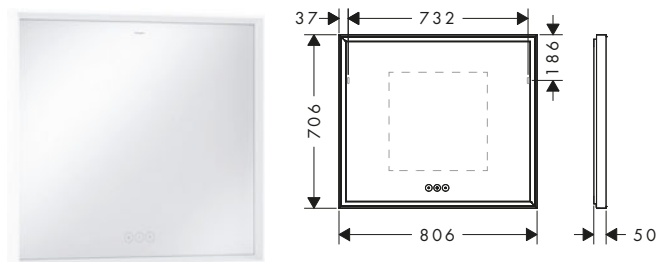

Xarita E Espejos con sensor táctil

Características de todas las variantes

- Material: espejo de cristal
- Material del marco: aluminio
- Material del acabado: lacado en polvo
- MoistureProof: material duradero
- SmartTouch: control de la iluminación con sensor capacitivo, interruptor del sensor en la superficie del espejo
- Fuente de iluminación: LED, intercambiable
- Iluminación LED directa con 5 gradaciones de temperatura del color distintas
- Iluminación LED RGB indirecta: selección de 7 tonos de color y 1 tono blanco
- Temperatura del color: 2700 - 6500 K
- Ciclo de vida luces LED: > 50 000 horas
- Iluminación LED directa: clase de eficiencia energética C, iluminación LED RGB indirecta: clase de eficiencia energética G
- Atenuación gradual
- AntiFog: espejo calefactable antivaho
- Función de apagado automático: apagado automático de todas las funciones
- Con función de memoria: atenuación, temperatura del color y configuración de iluminación LED RGB
- Voltaje de entrada: 220 - 240 V CA / 50/60 Hz
- Voltaje de salida: 24 V DC
- Grado de protección: IP44
- Con material de montaje
- Fijación oculta

800/700/50