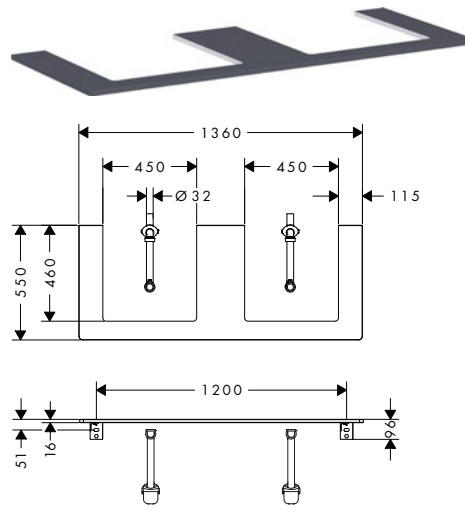

2 recortes

Tecnologías

Resumen de variantes

Recorte	AntiFingerprint	SmoothSurface	Acabado	Consultar disponibilidad	En stock	Referencia	Euro*
lado izquierdo	■	■	● Gris diamante mate	T1/2024	-	54097910	490,20
	-	-	○ Blanco alto brillo	T1/2024	-	54097050	490,20
	-	-	● Nogal oscuro	T1/2024	-	54097630	490,20
	-	-	● Roble natural	T1/2024	-	54097230	490,20
lado derecho	■	■	● Gris diamante mate	T1/2024	-	54098910	490,20
	-	-	○ Blanco alto brillo	T1/2024	-	54098050	490,20
	-	-	● Nogal oscuro	T1/2024	-	54098630	490,20
	-	-	● Roble natural	T1/2024	-	54098230	490,20
dos	■	■	● Gris diamante mate	T1/2024	-	54099910	553,50
	-	-	○ Blanco alto brillo	T1/2024	-	54099050	553,50
	-	-	● Nogal oscuro	T1/2024	-	54099630	553,50
	-	-	● Roble natural	T1/2024	-	54099230	553,50

i Los artículos que no están en stock se fabrican tras la recepción del pedido.

i 54099XXX 2 sifones que ahorran espacio incluidos con altura del sifón de 50 mm.

i 54097XXX
54098XXX Incluye 1 sifón que ahorra espacio con altura del sifón de 50 mm.

! A completar con (escoge una opción):

Xelu Q Mueble de baño blanco de alto brillo 1360/550 con 2 cajones para consolas con lavabo sobre encimera

Acabado de la manecilla	Referencia	Euro*
● Cromo	54066000	1.401,80
● Negro mate	54066670	1.401,80
○ Blanco mate	54066700	1.401,80