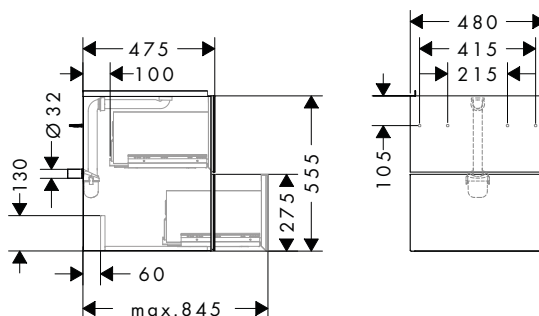

Xevolos E Muebles de baño para lavamanos

Características de todas las variantes

- Consiste en: mueble de baño, set básico de cajas, sifón que ahorra espacio
- Material del cuerpo: tablero de fibra de densidad media (MDF)
- Material del acabado del cuerpo: lacado
- Material del marco frontal: aluminio
- Material del acabado del marco frontal: lacado en polvo (color del cuerpo)
- SmoothSurface: liso y uniforme para un tacto excelente
- AntiFingerprint: solución antihuellas
- MoistureProof: material duradero y resistente
- Sin tiradores
- Apertura con función PushOpen
- Tipo de apertura: totalmente extraíble
- 2 cajones
- Sin recorte para sifón
- SoftClose, para cierre suave y silencioso
- Espacio de almacenamiento individual y flexible gracias a la compartimentación interior
- Incluye 1 set básico de cajas
- Incluye 1 sifón que ahorra espacio con altura del sifón de 50 mm
- Montaje mural
- Estado de montaje: premontado
- Con material de montaje
- Apto para lavamanos
- El lavamanos debe pedirse por separado
- El marco de aluminio en el color del cuerpo permite cambiar el frontal fácilmente

Tecnologías

- Moisture Proof
- Smart Storage
- Soft Close
- Push Open
- Anti Fingerprint
- Smooth Surface

Resumen de variantes

Medidas (mm, ancho x alto x fondo) 480/555/475	Acabado del cuerpo	Acabado de la parte frontal	Consultar disponibilidad	En stock	Referencia	Euro *	
	Beige arena mate	● Beige arena metalizado	T1/2024	-	54173790	1.918,80	
		● Roble oscuro	T1/2024	-	54173730	1.918,80	
		● Bronce estampado	T1/2024	-	54173390	2.188,80	
		Blanco mate	● Blanco metálico	T1/2024	-	54172320	1.918,80
			● Roble oscuro	T1/2024	-	54172730	1.918,80
			● Bronce estampado	T1/2024	-	54172390	2.188,80
	Gris pizarra mate	● Gris pizarra metalizado	T1/2024	-	54174770	1.918,80	
		● Roble oscuro	T1/2024	-	54174730	1.918,80	
		● Bronce estampado	T1/2024	-	54174390	2.188,80	

i Los artículos que no están en stock se fabrican tras la recepción del pedido.