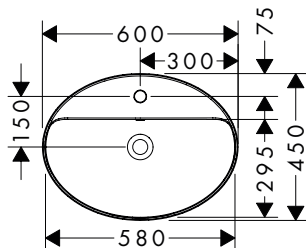

Xuniva D Lavabos tipo bol

Características de todas las variantes

- Material: cerámica
- Altura interior del lavabo: 95 mm
- Nivel de brillo de la cerámica: brillante
- Con un orificio para grifo
- Con rebosadero
- Sin repisa
- Sin vaciador
- Sobre encimera
- Con material de montaje
- Apto para muebles de baño Xelu con consola

600/450

Tecnologías

Resumen de variantes

SmartClean	Rebosadero	Acabado	Palés	En stock	Referencia	Euro*
-	■	○ Blanco	18	■	60170450	311,50
■	■	○ Blanco	18	-	61078450	415,00

i Los artículos que no están en stock se fabrican tras la recepción del pedido.

Partes opcionales:

		Acabado	Referencia	Euro*
	Sifón Flowstar	● Cromo	52100000	162,30
	Sifón Flowstar S	● Cromo	52105000	93,50
		● Bronce cepillado	52105140	140,30
		● Cromo negro cepillado	52105340	140,30
		● Negro mate	52105670	130,90
		○ Blanco mate	52105700	130,90
		● Color oro pulido	52105990	140,30
	Sifón en S para lavabos especiales	● Cromo	53010000	29,10

Combina con esto:

		Acabado	Referencia	Euro*
	Xelu Q Consola 780/550 con recorte en el centro para lavabos tipo bol con orificio para grifo	● Gris diamante mate	54120910	326,50
		○ Blanco alto brillo	54120050	326,50
		● Nogal oscuro	54120630	326,50
		● Roble natural	54120230	326,50
	Xelu Q Consola 980/550 con recorte en el centro para lavabos tipo bol con orificio para grifo	● Gris diamante mate	54121910	396,00
		○ Blanco alto brillo	54121050	396,00
		● Nogal oscuro	54121630	396,00
		● Roble natural	54121230	396,00
	Xelu Q Consola 1180/550 con recorte en el centro para lavabos tipo bol con orificio para grifo	● Gris diamante mate	54122910	454,10
		○ Blanco alto brillo	54122050	454,10
		● Nogal oscuro	54122630	454,10
		● Roble natural	54122230	454,10
	Xelu Q Consola 1560/550 con 2 recortes para lavabos tipo bol con orificio para grifo	● Gris diamante mate	54126910	573,80
		○ Blanco alto brillo	54126050	573,80
		● Nogal oscuro	54126630	573,80
		● Roble natural	54126230	573,80