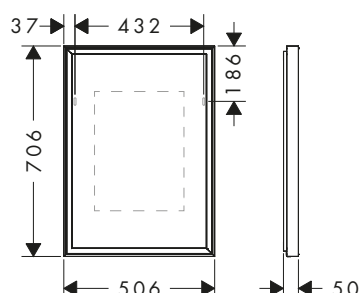

500/700/50