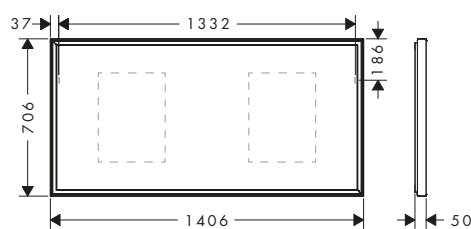

1400/700/50