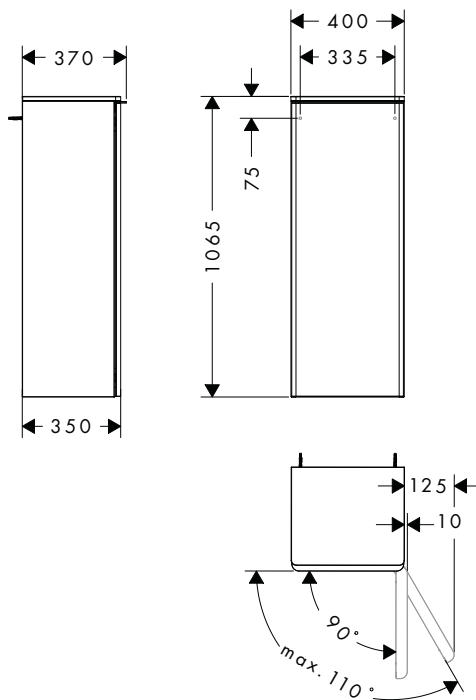

Xelu Q Columnas bajas, bisagra de puerta a la derecha

Características de todas las variantes

- Consiste en: columna baja, repisas de cristal, cubierta
- Material del cuerpo: tablero de fibra de densidad media (MDF)
- Material del acabado del cuerpo: termolamina
- Material del frontal: tablero de fibra de densidad media (MDF)
- Material del acabado del frontal: termolamina
- MoistureProof: material duradero y consistente
- Material de la cubierta: madera aglomerada de alta densidad de 3 capas
- Material del acabado de la cubierta: laminado (HPL)
- Grosor de la cubierta: 16 mm
- Con tirador de barra
- Material de los tiradores: aluminio
- Material del acabado de los tiradores: lacado en polvo
- Tipo de apertura: puerta
- 1 puerta
- Bisagra de la puerta: lado derecho
- SoftClose para un cierre suave
- Con 2 repisas de cristal ajustables
- Estado de montaje: premontado
- Montaje mural
- Con material de montaje

Tecnologías

Resumen de variantes

Acabado del mueble	Anti Fingerprint	Smooth Surface	Acabado de la manecilla	Consultar disponibilidad	En stock	Referencia	Euro*
Gris diamante mate	■	■	● Cromo	T1/2024	-	54132000	673,20
			● Negro mate	T1/2024	■	54132670	673,20
			○ Blanco mate	T1/2024	-	54132700	673,20
Blanco alto brillo	-	-	● Cromo	T1/2024	■	54131000	673,20
			● Negro mate	T1/2024	-	54131670	673,20
			○ Blanco mate	T1/2024	-	54131700	673,20
Nogal oscuro	-	-	● Cromo	T1/2024	-	54134000	673,20
			● Negro mate	T1/2024	-	54134670	673,20
			○ Blanco mate	T1/2024	-	54134700	673,20
Roble natural	-	-	● Cromo	T1/2024	■	54133000	673,20
			● Negro mate	T1/2024	-	54133670	673,20
			○ Blanco mate	T1/2024	-	54133700	673,20

i Los artículos que no están en stock se fabrican tras la recepción del pedido.

Partes opcionales:

Xelu Q Pies 175/60, 2 unidades

Acabado	Referencia	Euro*
● Cromo	54145000	147,80
● Negro mate	54145670	119,70
○ Blanco mate	54145700	119,70