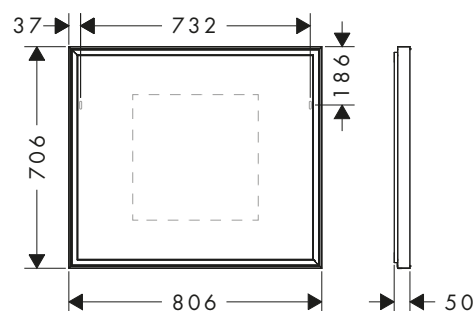

Características de todas las variantes

- Material: espejo de cristal
- Material del marco: aluminio
- Material del acabado: lacado en polvo
- MoistureProof: material duradero
- TouchlessSensor: control de la iluminación con sensor de infrarrojos que detecta el movimiento de la mano bajo el espejo
- Fuente de iluminación: LED, intercambiable
- Iluminación LED directa
- Temperatura del color: 4000 K
- Ciclo de vida luces LED: > 50 000 horas
- Iluminación LED directa: clase de eficiencia energética C
- Distancia mín. del sensor de infrarrojos a las superficies reflectantes: 120 mm
- Atenuación gradual
- AntiFog: espejo calefactable antivaho
- Función de apagado automático: apagado automático de todas las funciones
- Con función de memoria: atenuación
- Voltaje de entrada: 220 - 240 V CA / 50/60 Hz
- Voltaje de salida: 24 V DC
- Grado de protección: IP44
- Con material de montaje
- Fijación oculta

800/700/50