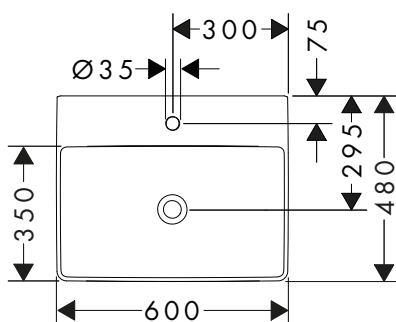

Combina con esto:		Acabado	Referencia	Euro*
	Xelu Q Consola 1180/550 con recorte en el centro para lavabo sobre encimera 500/480	● Gris diamante mate	54096910	454,10
		○ Blanco alto brillo	54096050	454,10
		● Nogal oscuro	54096630	454,10
		● Roble natural	54096230	454,10
		● Gris diamante mate	54097910	490,20
	Xelu Q Consola 1360/550 con recorte a la izquierda para lavabo sobre encimera 500/480	○ Blanco alto brillo	54097050	490,20
		● Nogal oscuro	54097630	490,20
		● Roble natural	54097230	490,20
		● Gris diamante mate	54098910	490,20
		○ Blanco alto brillo	54098050	490,20
	Xelu Q Consola 1360/550 con recorte a la derecha para lavabo sobre encimera 500/480	● Nogal oscuro	54098630	490,20
		● Roble natural	54098230	490,20
		● Gris diamante mate	54099910	553,50
		○ Blanco alto brillo	54099050	553,50
		● Nogal oscuro	54099630	553,50
	Xelu Q Consola 1360/550 con 2 recortes para lavabo sobre encimera 500/480	● Roble natural	54099230	553,50

Xelu Q Lavabos

Características de todas las variantes

- Consiste en: lavabo, vaciador, embellecedor
- Material: cerámica
- Altura interior del lavabo: 100 mm
- SmartClean: esmaltado que repele la suciedad
- Nivel de brillo de la cerámica: brillante
- Incluye embellecedor de cerámica
- Diseñado para minimizar el ruido (función NoiseReduction): incluye alfombrilla insonorizante a medida
- Sin rebosadero
- Sin repisa
- Vaciador libre
- Montaje mural
- Apto para muebles de baño Xelu

600/480

Tecnologías

Instalación

Resumen de variantes

Orificio preperforado	Acabado	Palés	En stock	Referencia	Euro*
0	○ Blanco	16	■	61017450	417,80
1	○ Blanco	16	■	61016450	417,80

i Los artículos que no están en stock se fabrican tras la recepción del pedido.

Partes opcionales:	Para	Acabado	Referencia	Euro*
Sifón Flowstar		● Cromo	52100000	162,30

Para más información sobre este producto, consulte la página siguiente.