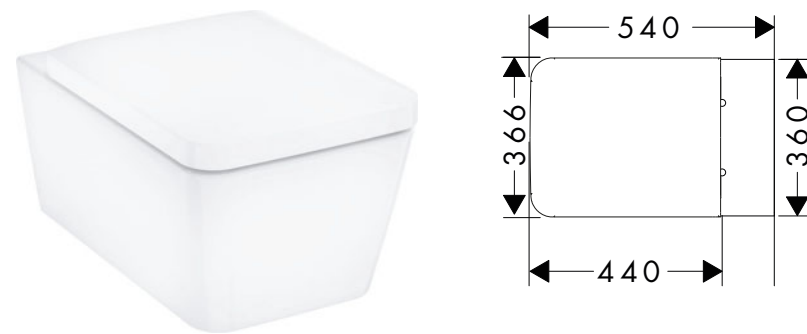

**Características de todas las variantes**

- Consiste en: inodoro, asiento y tapa de inodoro
- Material del inodoro: cerámica
- Material del asiento y la tapa: urea
- Material de las bisagras: acero inoxidable
- Diseñado para minimizar el ruido (función NoiseReduction): incluye alfombrilla insonorizante a medida
- Nivel de brillo de la cerámica: brillante
- Con sifón oculto
- Rimless
- AquaFall Flush: potente descarga de agua y diseño rimless
- Flujo de descarga: 4,5 l, 5 l, 6 l
- EcoSmart: inodoro que ahorra agua (requiere cisterna apta)
- Tipo de descarga: arrastre
- Tipo de instalación: montaje mural
- Fijación empotrada para el inodoro
- Toma de agua: atrás
- SoftClose: asiento y tapa de inodoro con mecanismo SoftClose
- QuickRelease: asiento y tapa de inodoro extraíbles