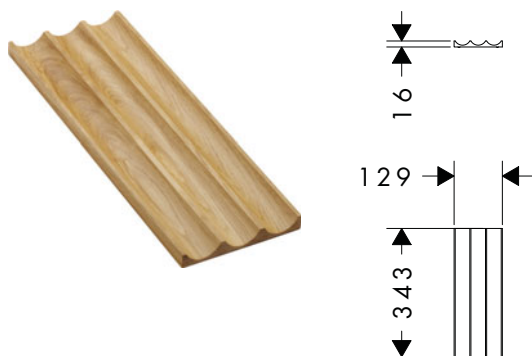

IntraStoris Módulo interior para cajones 115/340

Características

- Consiste en: compartimento para piezas pequeñas
- Material: madera maciza
- Material del acabado: lacado mate
- Fácil de introducir en cajones o transversalmente en armarios altos
- Topes de goma antideslizantes en la parte inferior para un agarre seguro
- Apto para: columna alta Xelu, columna baja Xelu, muebles de baño Xelu y muebles de baño para consolas

Acabado	Consultar disponibilidad	En stock	Referencia	Euro*
● Roble natural	T1/2024	■	54146230	83,70

i Los artículos que no están en stock se fabrican tras la recepción del pedido.

IntraStoris Módulo interior para cajones 130/340

Características

- Consiste en: módulo de perfil ondulado
- Material: madera maciza
- Material del acabado: lacado mate
- Fácil de introducir en cajones o transversalmente en armarios altos
- Topes de goma antideslizantes en la parte inferior para un agarre seguro
- Apto para: columna alta Xelu, columna baja Xelu, muebles de baño Xelu y muebles de baño para consolas

Acabado	Consultar disponibilidad	En stock	Referencia	Euro*
● Roble natural	T1/2024	■	54147230	86,40

i Los artículos que no están en stock se fabrican tras la recepción del pedido.

IntraStoris Módulo interior para cajones 140/340

Características

- Consiste en: módulo de perfil ondulado con pared lateral
- Material: madera maciza
- Material del acabado: lacado mate
- Fácil de introducir en cajones o transversalmente en armarios altos
- Apto para: columna alta Xelu, columna baja Xelu, muebles de baño Xelu y muebles de baño para consolas

Acabado	Consultar disponibilidad	En stock	Referencia	Euro*
● Roble natural	T1/2024	■	54148230	110,70

i Los artículos que no están en stock se fabrican tras la recepción del pedido.