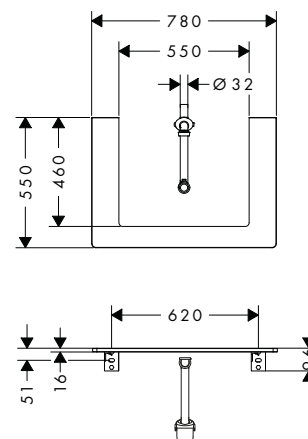

para lavabo sobre encimera
600/480