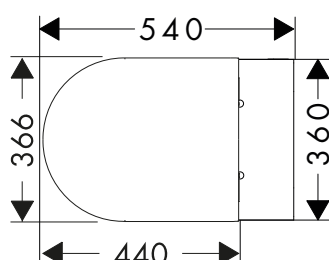

### Características de todas las variantes

- Consiste en: inodoro, asiento y tapa de inodoro
- Material del inodoro: cerámica
- Material del asiento y la tapa: urea
- Material de las bisagras: acero inoxidable
- Diseñado para minimizar el ruido (función NoiseReduction): incluye alfombrilla insonorizante a medida
- Nivel de brillo de la cerámica: brillante
- Con sifón oculto
- Rimless
- AquaFall Flush: potente descarga de agua y diseño rimless
- Flujo de descarga: 4,5 l, 5 l, 6 l
- EcoSmart: inodoro que ahorra agua (requiere cisterna apta)
- Tipo de descarga: arrastre
- Tipo de instalación: montaje mural
- Fijación empotrada para el inodoro
- Toma de agua: atrás
- SoftClose: asiento y tapa de inodoro con mecanismo SoftClose
- QuickRelease: asiento y tapa de inodoro extraíbles