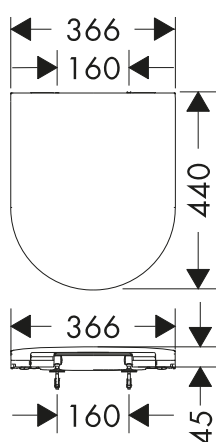

### Características

- Consiste en: asiento de inodoro, tapa
- Material: urea
- Material de las bisagras: acero
- Nivel de brillo de la cerámica: brillante
- Para el montaje desde arriba

Acabado	Palés	En stock	Referencia	Euro*
○ Blanco	84	■	60196450	171,60