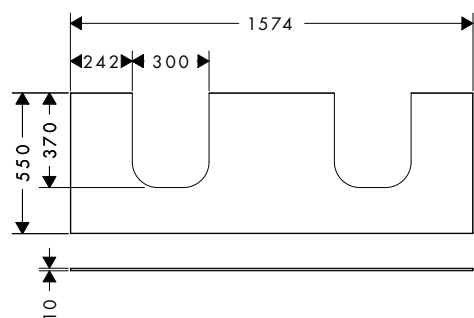

### Características

- Material: tablero de fibra de densidad media (MDF)
- Material del acabado: lacado
- SmoothSurface: liso y uniforme para un tacto excelente
- AntiFingerprint: solución antihuellas
- MoistureProof: material duradero y resistente
- Número de recortes no lavatorio: 2
- Recorte para el lavabo: 2 en el centro
- Solidez del material: 10 mm
- Con material de montaje
- Con recorte para lavabo sobre encimera
- El lavabo sobre encimera y el mueble de baño deben pedirse por separado
- El mueble de baño incluye un sifón que ahorra espacio
- La consola solo puede instalarse junto con el mueble de baño para consolas