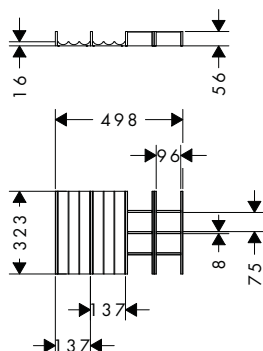

IntraStoris Set interior para cajones 320 mueble de baño 1180/475 y 1180/550

Características

- Consiste en: 2 módulos de perfil ondulado, 2 compartimentos para piezas pequeñas
- Material: madera maciza
- Material del acabado: lacado mate
- Fácil de introducir en los cajones
- Para 1 cajón
- Topes de goma antideslizantes en la parte inferior para un agarre seguro
- Apto para: muebles de baño Xelu y muebles de baño para consolas