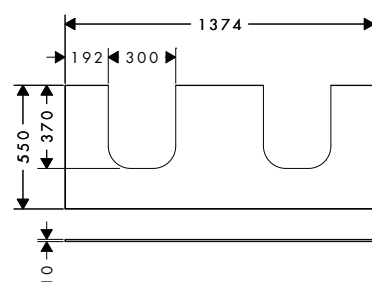

2 recortes

Tecnologías

Resumen de variantes

Recorte	Acabado	Consultar disponibilidad	En stock	Referencia	Euro*
lado izquierdo	● Beige arena mate	T1/2024	-	54205780	503,10
	○ Blanco mate	T1/2024	-	54205700	503,10
	● Gris pizarra mate	T1/2024	-	54205760	503,10
lado derecho	● Beige arena mate	T1/2024	-	54206780	503,10
	○ Blanco mate	T1/2024	-	54206700	503,10
	● Gris pizarra mate	T1/2024	-	54206760	503,10
dos	● Beige arena mate	T1/2024	-	54207780	527,40
	○ Blanco mate	T1/2024	-	54207700	527,40
	● Gris pizarra mate	T1/2024	-	54207760	527,40

i Los artículos que no están en stock se fabrican tras la recepción del pedido.

A completar con (escoge una opción):

	Para	Acabado de la parte frontal	Referencia	Euro*
	Xevolos E Mueble de baño blanco mate 1370/550 con 4 cajones para consolas con lavabo sobre encimera a la izquierda	○ Blanco metálico	54236320	3.997,80
		● Roble oscuro	54236730	3.997,80
		● Bronce estampado	54236390	4.666,50
	Xevolos E Mueble de baño gris pizarra mate 1370/550 con 4 cajones para consolas con lavabo sobre encimera a la izquierda	● Gris pizarra metalizado	54238770	3.997,80
		● Roble oscuro	54238730	3.997,80
		● Bronce estampado	54238390	4.666,50

Para más información sobre este producto, consulte la página siguiente.