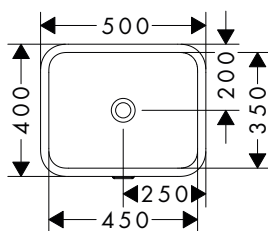

Características de todas las variantes

- Material: cerámica
- Altura interior del lavabo: 130 mm
- Nivel de brillo de la cerámica: brillante
- Sin orificio para grifo
- Con rebosadero
- Sin repisa
- Sin vaciador
- Bajo encimera
- Con material de montaje

450/350