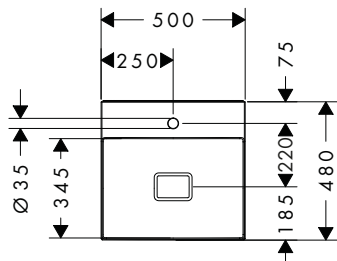

Xevolos E Lavamanos

Características de todas las variantes

- Consiste en: lavamanos, vaciador, embellecedor
- Material: cerámica
- Altura interior del lavabo: 105 mm
- SmartClean: esmaltado que repele la suciedad
- Nivel de brillo de la cerámica: brillante
- Incluye embellecedor de cerámica
- Diseñado para minimizar el ruido (función NoiseReduction): incluye alfombrilla insonorizante a medida
- Sin rebosadero
- Sin repisa
- Vaciador libre
- Montaje mural
- Apto para muebles de baño Xevolos

500/480

Tecnologías

Instalación

Resumen de variantes

Orificio preperforado	Acabado	Palés	En stock	Referencia	Euro*
1	○ Blanco	16	■	61088450	495,00
0	○ Blanco	16	-	61089450	495,00

i Los artículos que no están en stock se fabrican tras la recepción del pedido.

Partes opcionales:		Para	Acabado	Referencia	Euro*	
	Sifón Flowstar S		● Cromo	52105000	93,50	
			● Bronce cepillado	52105140	140,30	
			● Cromo negro cepillado	52105340	140,30	
			● Negro mate	52105670	130,90	
			○ Blanco mate	52105700	130,90	
	Vaciador automático con rebosadero para lavabo		● Color oro pulido	52105990	140,30	
				61088XXX	50005000	88,70
	Sifón Flowstar		● Cromo	52100000	162,30	

Combina con esto:		Acabado de la parte frontal	Referencia	Euro*
	Xevolos E Mueble de baño blanco mate 480/475 con 2 cajones para lavamanos	○ Blanco metálico	54172320	1.918,80
		● Roble oscuro	54172730	1.918,80
		● Bronce estampado	54172390	2.188,80
	Xevolos E Mueble de baño beige arena mate 480/475 con 2 cajones para lavamanos	○ Beige arena metalizado	54173790	1.918,80
		● Roble oscuro	54173730	1.918,80
		● Bronce estampado	54173390	2.188,80
	Xevolos E Mueble de baño gris pizarra mate 480/475 con 2 cajones para lavamanos	● Gris pizarra metalizado	54174770	1.918,80
		● Roble oscuro	54174730	1.918,80
		● Bronce estampado	54174390	2.188,80