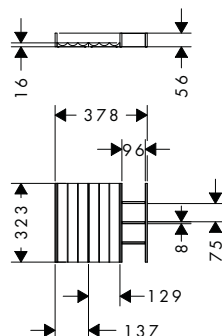

IntraStoris Set interior para cajones 320 mueble de baño 780/475, 780/550 y 1570/550

Características

- Consiste en: módulo de perfil ondulado con pared lateral, módulo de perfil ondulado, compartimento para piezas pequeñas
- Material: madera maciza
- Material del acabado: lacado mate
- Fácil de introducir en los cajones
- Para 1 cajón
- Topes de goma antideslizantes en la parte inferior para un agarre seguro
- Apto para: muebles de baño Xelu y muebles de baño para consolas