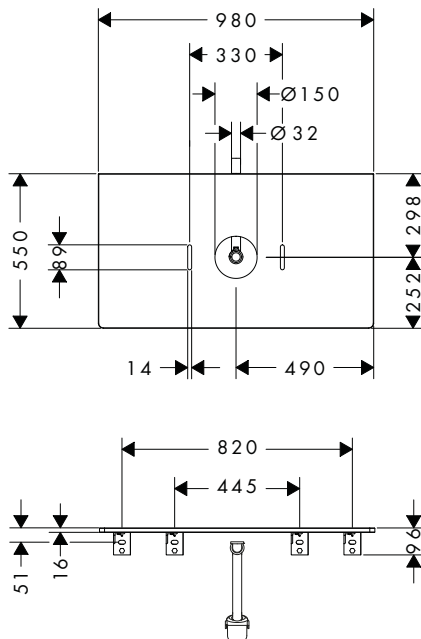

Xelu Q Consola 980/550 con recorte en el centro para lavabos tipo bol sin orificio para grifo

Características

- Consiste en: consola, sifón que ahorra espacio
- Material: madera aglomerada de alta densidad de 3 capas
- Material del acabado: laminado (HPL)
- MoistureProof: material duradero y resistente
- Número de recortes no lavatório: 1
- Recorte para el lavabo: centrado
- Solidez del material: 16 mm
- Incluye 1 sifón que ahorra espacio con altura del sifón de 50 mm
- Montaje mural
- Con material de montaje
- Con recorte para lavabo tipo bol sin orificio para grifo
- El lavabo tipo bowl y el mueble de baño deben pedirse por separado
- En conexión con un mezclador de hansgrohe, requiere extensión de válvula de desagüe (#56840000)
- La consola solo puede instalarse junto con el mueble de baño para consolas

Tecnologías

AntiFingerprint	SmoothSurface	Acabado	Consultar disponibilidad	En stock	Referencia	Euro*
■	■	● Gris diamante mate	T1/2024	-	54114910	396,00
-	-	○ Blanco alto brillo	T1/2024	-	54114050	396,00
-	-	● Nogal oscuro		-	54114630	396,00
-	-	● Roble natural	T1/2024	-	54114230	396,00

i Los artículos que no están en stock se fabrican tras la recepción del pedido.

! A completar con (escoge una opción):

		Acabado de la manecilla	Referencia	Euro*
	Xelu Q Mueble de baño blanco de alto brillo 980/550 con 2 cajones para consolas con bol	● Cromo	54078000	1.197,70
		● Negro mate	54078670	1.197,70
		○ Blanco mate	54078700	1.197,70
	Xelu Q Mueble de baño roble natural 980/550 con 2 cajones para consolas con bol	● Cromo	54080000	1.197,70
		● Negro mate	54080670	1.197,70
		○ Blanco mate	54080700	1.197,70
	Xelu Q Mueble de baño nogal oscuro 980/550 con 2 cajones para consolas con bol	● Cromo	54081000	1.197,70
		● Negro mate	54081670	1.197,70
		○ Blanco mate	54081700	1.197,70
	Xelu Q Mueble de baño gris mate diamante 980/550 con 2 cajones para consolas con bol	● Cromo	54079000	1.197,70
		● Negro mate	54079670	1.197,70
		○ Blanco mate	54079700	1.197,70

Partes opcionales:

		Referencia	Euro*
	Extensión válvula de desagüe, 30 mm	56840000	16,20