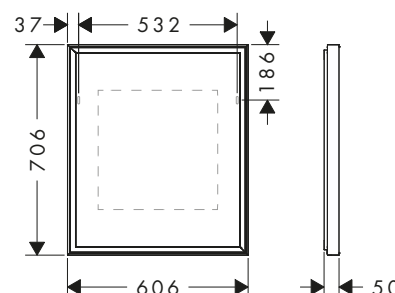

600/700/50

Tecnologías

Resumen de variantes

Medidas (mm, ancho x alto x fondo)	Potencia de luz	Acabado	En stock	Referencia	Euro*
500/700/50	46 W	○ Blanco mate	■	54998700	1.014,00
600/700/50	56 W	○ Blanco mate	■	54997700	1.066,00

i Los artículos que no están en stock se fabrican tras la recepción del pedido.