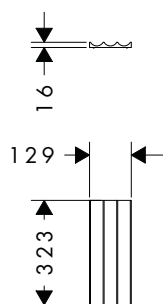

Accesorios para muebles

IntraStoris Módulo interior para cajones 115/320

Características

- Consiste en: compartimento para piezas pequeñas
- Material: madera maciza
- Material del acabado: lacado mate
- Fácil de introducir en cajones o transversalmente en armarios altos
- Topes de goma antideslizantes en la parte inferior para un agarre seguro
- Apto para: muebles de baño Xelu y muebles de baño para consolas, columna alta Xevolos, columna baja Xevolos

Acabado	Consultar disponibilidad	En stock	Referencia	Euro*
● Nogal oscuro	T1/2024	■	54227630	98,10

i Los artículos que no están en stock se fabrican tras la recepción del pedido.

IntraStoris Módulo interior para cajones 130/320

Características

- Consiste en: módulo de perfil ondulado
- Material: madera maciza
- Material del acabado: lacado mate
- Topes de goma antideslizantes en la parte inferior para un agarre seguro
- Apto para: muebles de baño Xelu y muebles de baño para consolas, columna alta Xevolos, columna baja Xevolos

Acabado	Consultar disponibilidad	En stock	Referencia	Euro*
● Nogal oscuro	T1/2024	■	54228630	103,50

i Los artículos que no están en stock se fabrican tras la recepción del pedido.

IntraStoris Módulo interior para cajones 140/320

Características

- Consiste en: módulo de perfil ondulado con pared lateral
- Material: madera maciza
- Material del acabado: lacado mate
- Fácil de introducir en cajones o transversalmente en armarios altos
- Topes de goma antideslizantes en la parte inferior para un agarre seguro
- Apto para: muebles de baño Xelu y muebles de baño para consolas, columna alta Xevolos, columna baja Xevolos

Acabado	Consultar disponibilidad	En stock	Referencia	Euro*
● Nogal oscuro	T1/2024	■	54229630	132,30