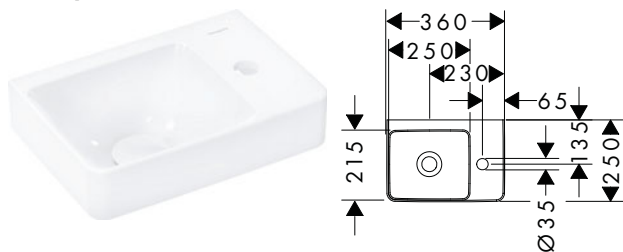

Características de todas las variantes

- Consiste en: lavamanos, vaciador, embellecedor
- Material: cerámica
- Altura interior del lavabo: 90 mm
- SmartClean: esmaltado que repele la suciedad
- Nivel de brillo de la cerámica: brillante
- Incluye embellecedor de cerámica
- Diseñado para minimizar el ruido (función NoiseReduction): incluye alfombrilla insonorizante a medida
- Con un orificio para grifo
- Sin rebosadero
- Vaciador libre
- Montaje mural
- Apto para muebles de baño Xelu

con repisa derecha