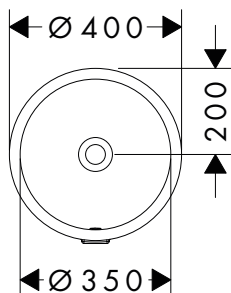

Xuniva S Lavabos bajo encimera

Características de todas las variantes

- Material: cerámica
- Altura interior del lavabo: 130 mm
- Nivel de brillo de la cerámica: brillante
- Sin orificio para grifo
- Con rebosadero
- Sin repisa
- Sin vaciador
- Bajo encimera
- Con material de montaje

350/350