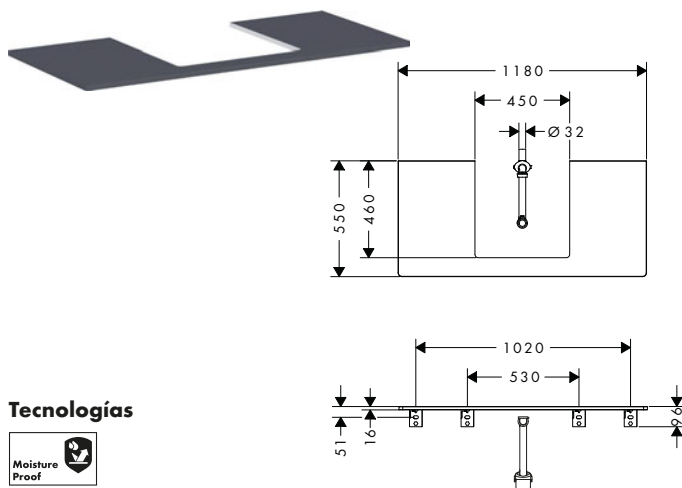

Xelu Q Consolas 1180/550 con recorte en el centro para lavabos sobre encimera

Características de todas las variantes

- Consiste en: consola, sifón que ahorra espacio
- Material: madera aglomerada de alta densidad de 3 capas
- Material del acabado: laminado (HPL)
- MoistureProof: material duradero y resistente
- Número de recortes no lavatorio: 1
- Recorte para el lavabo: centrado
- Solidez del material: 16 mm
- Incluye 1 sifón que ahorra espacio con altura del sifón de 50 mm
- Montaje mural
- Con material de montaje
- Con recorte para lavabo sobre encimera
- El lavabo sobre encimera y el mueble de baño deben pedirse por separado
- La consola solo puede instalarse junto con el mueble de baño para consolas

para lavabo sobre encimera
500/480