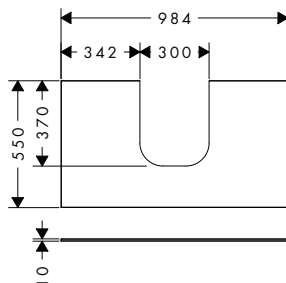

Xevolos E Consola 980/550 con recorte en el centro para lavabo sobre encimera 500/480 y 600/480

Características

- Material: tablero de fibra de densidad media (MDF)
- Material del acabado: lacado
- SmoothSurface: liso y uniforme para un tacto excelente
- AntiFingerprint: solución antihuellas
- MoistureProof: material duradero y resistente
- Número de recortes no lavatorio: 1
- Recorte para el lavabo: centrado
- Solidez del material: 10 mm
- Con material de montaje
- Con recorte para lavabo sobre encimera
- El lavabo sobre encimera y el mueble de baño deben pedirse por separado
- El mueble de baño incluye un sifón que ahorra espacio
- La consola solo puede instalarse junto con el mueble de baño para consolas

Tecnologías

Acabado	Consultar disponibilidad	En stock	Referencia	Euro*
● Beige arena mate	T1/2024	-	54209780	409,50
○ Blanco mate	T1/2024	-	54209700	409,50
● Gris pizarra mate	T1/2024	-	54209760	409,50

i Los artículos que no están en stock se fabrican tras la recepción del pedido.

A completar con (escoge una opción):		Acabado de la parte frontal	Referencia	Euro*
	Xevolos E Mueble de baño blanco mate 980/550 con 2 cajones para consolas con lavabo sobre encimera	○ Blanco metálico	54190320	2.365,20
		● Roble oscuro	54190730	2.365,20
		● Bronce estampado	54190390	2.800,80
	Xevolos E Mueble de baño gris pizarra mate 980/550 con 2 cajones para consolas con lavabo sobre encimera	● Gris pizarra metalizado	54192770	2.365,20
		● Roble oscuro	54192730	2.365,20
		● Bronce estampado	54192390	2.800,80
	Xevolos E Mueble de baño beige arena mate 980/550 con 2 cajones para consolas con lavabo sobre encimera	○ Beige arena metalizado	54191790	2.365,20
		● Roble oscuro	54191730	2.365,20
		● Bronce estampado	54191390	2.800,80