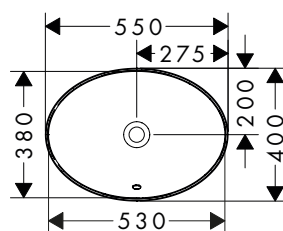

Xuniva D Lavabos sobre encimera

Características de todas las variantes

- Material: cerámica
- Nivel de brillo de la cerámica: brillante
- Sin repisa
- Altura interior del lavabo: 130 mm
- Sin orificio para grifo
- Integrado

550/400