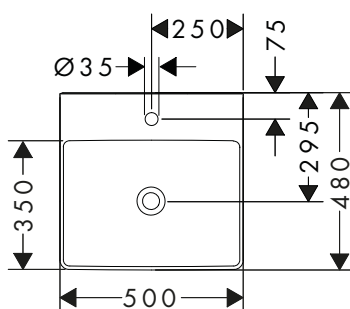

Xelu Q Lavamanos con repisa

Combina con esto:			Acabado de la manecilla	Referencia	Euro*
	Xelu Q Mueble de baño nogal oscuro 340/245 para lavamanos, bisagra a la izquierda	61085XXX	Cromo	54014000	619,50
			Negro mate	54014670	619,50
			Blanco mate	54014700	619,50

Xelu Q Lavamanos

Características de todas las variantes

- Consiste en: lavamanos, vaciador, embellecedor
- Material: cerámica
- Altura interior del lavabo: 100 mm
- SmartClean: esmaltado que repele la suciedad
- Nivel de brillo de la cerámica: brillante
- Incluye embellecedor de cerámica
- Diseñado para minimizar el ruido (función NoiseReduction): incluye alfombrilla insonorizante a medida
- Sin rebosadero
- Sin repisa
- Vaciador libre
- Montaje mural
- Apto para muebles de baño Xelu

500/480

Tecnologías

Instalación

Resumen de variantes

Orificio preperforado	Acabado	Palés	En stock	Referencia	Euro*
1	Blanco	16	■	61012450	363,40
0	Blanco	16	■	61013450	363,40

i Los artículos que no están en stock se fabrican tras la recepción del pedido.

Partes opcionales:		Para	Acabado	Referencia	Euro*
	Sifón Flowstar		Cromo	52100000	162,30
	Sifón Flowstar S		Cromo	52105000	93,50
			Bronce cepillado	52105140	140,30
			Cromo negro cepillado	52105340	140,30
			Negro mate	52105670	130,90
			Blanco mate	52105700	130,90
	Vaciador automático con rebosadero para lavabo	61012XXX	Color oro pulido	52105990	140,30
				50005000	88,70

Combina con esto:			Acabado de la manecilla	Referencia	Euro*
	Xelu Q Mueble de baño blanco de alto brillo 480/475 con 2 cajones para lavamanos		Cromo	54019000	1.035,80
			Negro mate	54019670	1.035,80
			Blanco mate	54019700	1.035,80
	Xelu Q Mueble de baño gris mate diamante 480/475 con 2 cajones para lavamanos		Cromo	54020000	1.035,80
			Negro mate	54020670	1.035,80
			Blanco mate	54020700	1.035,80
	Xelu Q Mueble de baño roble natural 480/475 con 2 cajones para lavamanos		Cromo	54021000	1.035,80
			Negro mate	54021670	1.035,80
			Blanco mate	54021700	1.035,80

Para más información sobre este producto, consulte la página siguiente.