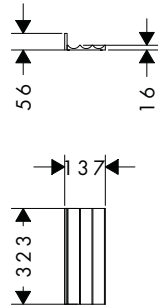

IntraStoris Set interior para cajones 320 mueble de baño 480/475

Características

- Consiste en: módulo de perfil ondulado con pared lateral
- Material: madera maciza
- Material del acabado: lacado mate
- Fácil de introducir en los cajones
- Para 1 cajón
- Topes de goma antideslizantes en la parte inferior para un agarre seguro
- Apto para: muebles de baño Xelu y muebles de baño para consolas