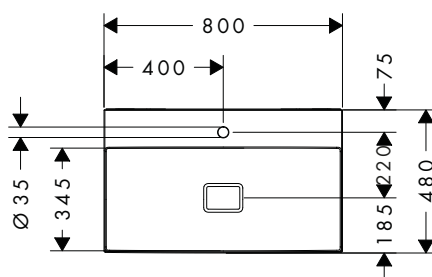

Xevolos E Lavabos sobre encimera

Combina con esto:	Acabado	Referencia	Euro*
Xevolos E Consola 780/550 con recorte en el centro para lavabo sobre encimera 500/480 y 600/480	Beige arena mate	54208780	365,40
	Blanco mate	54208700	365,40
	Gris pizarra mate	54208760	365,40
Xevolos E Consola 980/550 con recorte en el centro para lavabo sobre encimera 500/480 y 600/480	Beige arena mate	54209780	409,50
	Blanco mate	54209700	409,50
	Gris pizarra mate	54209760	409,50
Xevolos E Consola 1180/550 con recorte en el centro para lavabo sobre encimera 500/480 y 600/480	Beige arena mate	54210780	456,30
	Blanco mate	54210700	456,30
	Gris pizarra mate	54210760	456,30
Xevolos E Consola 1570/550 con 2 recortes para lavabo sobre encimera 600/480	Beige arena mate	54211780	623,70
	Blanco mate	54211700	623,70
	Gris pizarra mate	54211760	623,70

Xevolos E Lavabos

Características de todas las variantes

- Consiste en: lavabo, vaciador, embellecedor
- Material: cerámica
- Altura interior del lavabo: 125 mm
- SmartClean: esmaltado que repele la suciedad
- Nivel de brillo de la cerámica: brillante
- Incluye embellecedor de cerámica
- Diseñado para minimizar el ruido (función NoiseReduction): incluye alfombrilla insonorizante a medida
- Sin rebosadero
- Sin repisa
- Vaciador libre
- Montaje mural
- Apto para muebles de baño Xevolos

800/480

Tecnologías

Instalación

Resumen de variantes

Orificio preperforado	Acabado	Palés	En stock	Referencia	Euro*
1	Blanco	14	■	61096450	843,90
0	Blanco	14	-	61097450	843,90

i Los artículos que no están en stock se fabrican tras la recepción del pedido.

Partes opcionales:	Para	Acabado	Referencia	Euro*
Sifón Flowstar		Cromo	52100000	162,30
Sifón Flowstar S		Cromo	52105000	93,50
		Bronce cepillado	52105140	140,30
		Cromo negro cepillado	52105340	140,30
		Negro mate	52105670	130,90
		Blanco mate	52105700	130,90
Vaciador automático con rebosadero para lavabo	61096XXX	Color oro pulido	52105990	140,30
			50005000	88,70

Para más información sobre este producto, consulte la página siguiente.