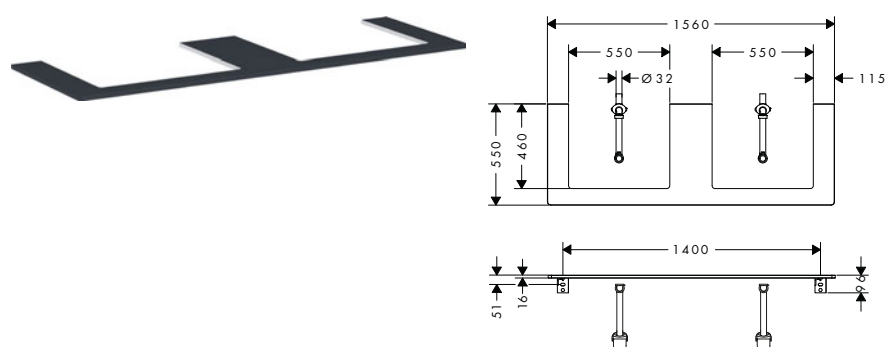

Xelu Q Consolas 1360/550 para lavabos sobre encimera

⚠ A completar con (escoge una opción):		Acabado de la manecilla	Referencia	Euro*
	Xelu Q Mueble de baño roble natural 1360/550 con 2 cajones para consolas con lavabo sobre encimera	● Cromo	54068000	1.401,80
		● Negro mate	54068670	1.401,80
		○ Blanco mate	54068700	1.401,80
	Xelu Q Mueble de baño nogal oscuro 1360/550 con 2 cajones para consolas con lavabo sobre encimera	● Cromo	54069000	1.401,80
		● Negro mate	54069670	1.401,80
		○ Blanco mate	54069700	1.401,80
	Xelu Q Mueble de baño gris mate diamante 1360/550 con 2 cajones para consolas con lavabo sobre encimera	● Cromo	54067000	1.401,80
		● Negro mate	54067670	1.401,80
		○ Blanco mate	54067700	1.401,80

Xelu Q Consola 1560/550 con 2 recortes para lavabo sobre encimera 600/480

Características

- Consiste en: consola, sifón que ahorra espacio
- Material: madera aglomerada de alta densidad de 3 capas
- Material del acabado: laminado (HPL)
- MoistureProof: material duradero y resistente
- Número de recortes no lavatorio: 2
- Recorte para el lavabo: 2 en el centro
- Solidez del material: 16 mm
- 2 sifones que ahorran espacio incluidos con altura del sifón de 50 mm
- Montaje mural
- Con material de montaje
- Con recorte para lavabo sobre encimera
- El lavabo sobre encimera y el mueble de baño deben pedirse por separado
- La consola solo puede instalarse junto con el mueble de baño para consolas

Tecnologías

AntiFingerprint	SmoothSurface	Acabado	Consultar disponibilidad	En stock	Referencia	Euro*
■	■	● Gris diamante mate	T1/2024	-	54112910	573,80
-	-	○ Blanco alto brillo	T1/2024	-	54112050	573,80
-	-	● Nogal oscuro	T1/2024	-	54112630	573,80
-	-	● Roble natural	T1/2024	-	54112230	573,80

i Los artículos que no están en stock se fabrican tras la recepción del pedido.

⚠ A completar con (escoge una opción):		Acabado de la manecilla	Referencia	Euro*
	Xelu Q Mueble de baño blanco de alto brillo 1560/550 con 2 cajones para consolas con lavabo sobre encimera	● Cromo	54070000	1.503,00
		● Negro mate	54070670	1.503,00
		○ Blanco mate	54070700	1.503,00
	Xelu Q Mueble de baño roble natural 1560/550 con 2 cajones para consolas con lavabo sobre encimera	● Cromo	54072000	1.503,00
		● Negro mate	54072670	1.503,00
		○ Blanco mate	54072700	1.503,00
	Xelu Q Mueble de baño nogal oscuro 1560/550 con 2 cajones para consolas con lavabo sobre encimera	● Cromo	54073000	1.503,00
		● Negro mate	54073670	1.503,00
		○ Blanco mate	54073700	1.503,00
	Xelu Q Mueble de baño gris mate diamante 1560/550 con 2 cajones para consolas con lavabo sobre encimera	● Cromo	54071000	1.503,00
		● Negro mate	54071670	1.503,00
		○ Blanco mate	54071700	1.503,00