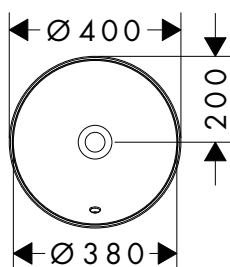

Xuniva S Lavabos tipo bol

Combina con esto:

	Acabado	Referencia	Euro*
Xelu Q Consola 1360/550 con recorte a la derecha para lavabos tipo bol con orificio para grifo	Gris diamante mate	54124910	490,20
	Blanco alto brillo	54124050	490,20
	Nogal oscuro	54124630	490,20
	Roble natural	54124230	490,20
Xelu Q Consola 1360/550 con 2 recortes para lavabos tipo bol con orificio para grifo	Gris diamante mate	54125910	553,50
	Blanco alto brillo	54125050	553,50
	Nogal oscuro	54125630	553,50
	Roble natural	54125230	553,50
Xelu Q Consola 1560/550 con 2 recortes para lavabos tipo bol con orificio para grifo	Gris diamante mate	54126910	573,80
	Blanco alto brillo	54126050	573,80
	Nogal oscuro	54126630	573,80
	Roble natural	54126230	573,80

Xuniva S Lavabos sobre encimera

Características de todas las variantes

- Material: cerámica
- Altura interior del lavabo: 130 mm
- Nivel de brillo de la cerámica: brillante
- Sin orificio para grifo
- Con rebosadero
- Sin repisa
- Sin vaciador
- Integrado

400/400

Tecnologías

Resumen de variantes

SmartClean	Rebosadero	Acabado	Palés	En stock	Referencia	Euro*
-	■	Blanco	16	■	60155450	182,30
■	■	Blanco	16	-	61054450	285,80

i Los artículos que no están en stock se fabrican tras la recepción del pedido.

Partes opcionales:

	Acabado	Referencia	Euro*
Sifón Flowstar	Cromo	52100000	162,30
Sifón Flowstar S	Cromo	52105000	93,50
	Bronce cepillado	52105140	140,30
	Cromo negro cepillado	52105340	140,30
	Negro mate	52105670	130,90
	Blanco mate	52105700	130,90
Sifón en S para lavabos especiales	Color oro pulido	52105990	140,30
	Cromo	53010000	29,10