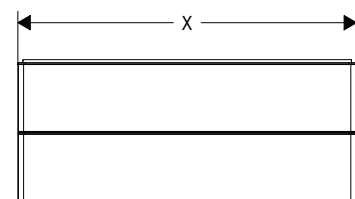

Tecnologías