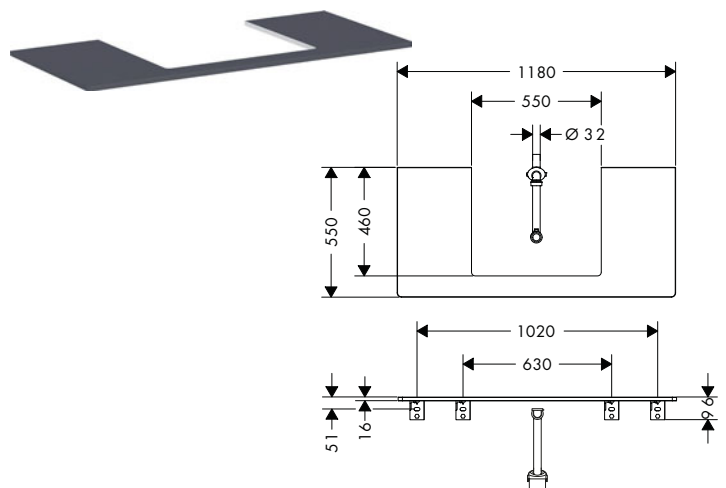

Tecnologías

para lavabo sobre encimera
600/480