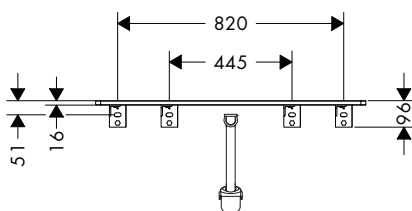

**Xelu Q** Consola 980/550 con recorte en el centro para lavabos tipo bol con orificio para grifo

**Características**

- Consiste en: consola, sifón que ahorra espacio
- Material: madera aglomerada de alta densidad de 3 capas
- Material del acabado: laminado (HPL)
- MoistureProof: material duradero y resistente
- Número de recortes no lavat6rio: 1
- Recorte para el lavabo: centrado
- Solidez del material: 16 mm
- Incluye 1 sif6n que ahorra espacio con altura del sif6n de 50 mm
- Montaje mural
- Con material de montaje
- Con recorte para lavabo tipo bowl con orificio para grifo
- El lavabo tipo bowl y el mueble de ba6o deben pedirse por separado
- La consola solo puede instalarse junto con el mueble de ba6o para consolas