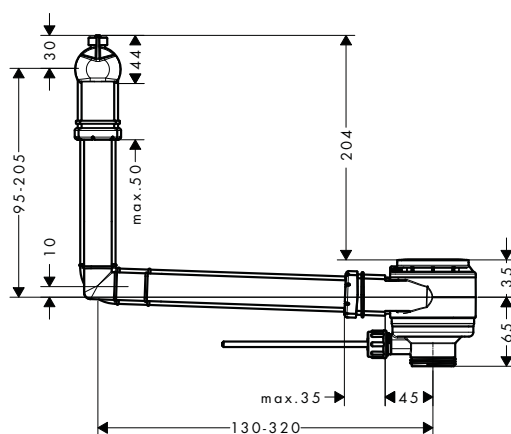

Xelu Q Lavabos

Partes opcionales:		Para	Acabado	Referencia	Euro*
	Sifón Flowstar		Cromo	52100000	162,30
	Sifón Flowstar S		Cromo Bronce cepillado Cromo negro cepillado Negro mate Blanco mate Color oro pulido	52105000 52105140 52105340 52105670 52105700 52105990	93,50 140,30 140,30 130,90 130,90 140,30
	Vaciador automático con rebosadero para lavabo	61108XXX		50005000	88,70

Combina con esto:		Acabado de la manecilla	Referencia	Euro*
	Xelu Q Mueble de baño blanco de alto brillo 1180/475 con 2 cajones para lavabo	Cromo Negro mate Blanco mate	54035000 54035670 54035700	1.311,20 1.311,20 1.311,20
	Xelu Q Mueble de baño gris mate diamante 1180/475 con 2 cajones para lavabo	Cromo Negro mate Blanco mate	54036000 54036670 54036700	1.311,20 1.311,20 1.311,20
	Xelu Q Mueble de baño roble natural 1180/475 con 2 cajones para lavabo	Cromo Negro mate Blanco mate	54037000 54037670 54037700	1.311,20 1.311,20 1.311,20
	Xelu Q Mueble de baño nogal oscuro 1180/475 con 2 cajones para lavabo	Cromo Negro mate Blanco mate	54038000 54038670 54038700	1.311,20 1.311,20 1.311,20

Vaciador automático con rebosadero para lavabo

Características

- Para lavabos sin rebosadero
- Con rebosadero

Referencia	Euro*
50005000	88,70