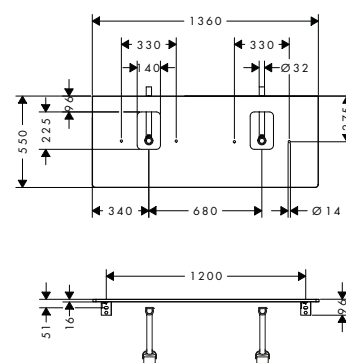

2 recortes

Tecnologías

Resumen de variantes

Recorte	AntiFingerprint	SmoothSurface	Acabado	Consultar disponibilidad	En stock	Referencia	Euro*
lado izquierdo	■	■	● Gris diamante mate	T1/2024	-	54123910	490,20
	-	-	○ Blanco alto brillo	T1/2024	-	54123050	490,20
	-	-	● Nogal oscuro	T1/2024	-	54123630	490,20
	-	-	● Roble natural	T1/2024	-	54123230	490,20
lado derecho	■	■	● Gris diamante mate	T1/2024	-	54124910	490,20
	-	-	○ Blanco alto brillo	T1/2024	-	54124050	490,20
	-	-	● Nogal oscuro	T1/2024	-	54124630	490,20
	-	-	● Roble natural	T1/2024	-	54124230	490,20
dos	■	■	● Gris diamante mate	T1/2024	-	54125910	553,50
	-	-	○ Blanco alto brillo	T1/2024	-	54125050	553,50
	-	-	● Nogal oscuro	T1/2024	-	54125630	553,50
	-	-	● Roble natural	T1/2024	-	54125230	553,50

i Los artículos que no están en stock se fabrican tras la recepción del pedido.

i 54125XXX 2 sifones que ahorran espacio incluidos con altura del sifón de 50 mm.

i 54123XXX 54124XXX Incluye 1 sifón que ahorra espacio con altura del sifón de 50 mm.

! A completar con (escoge una opción):

Xelu Q Mueble de baño blanco de alto brillo 1360/550 con 4 cajones para consolas con bol

Acabado de la manecilla	Referencia	Euro*
● Cromo	54086000	1.697,50
● Negro mate	54086670	1.697,50
○ Blanco mate	54086700	1.697,50