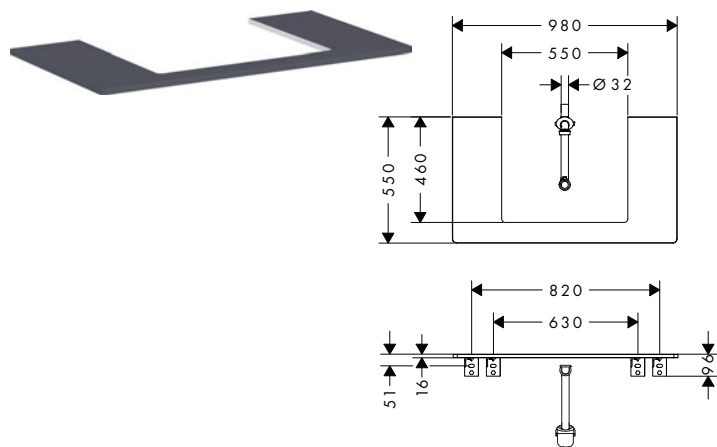

para lavabo sobre encimera 600/480

Tecnologías

Para más informaci6n sobre este producto, consulte la p6gina siguiente.