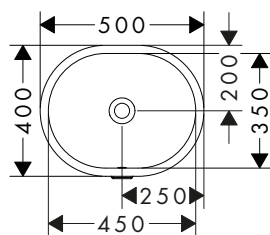

Xuniva U Lavabos bajo encimera

Características de todas las variantes

- Material: cerámica
- Altura interior del lavabo: 130 mm
- Nivel de brillo de la cerámica: brillante
- Sin orificio para grifo
- Con rebosadero
- Sin repisa
- Sin vaciador
- Bajo encimera
- Con material de montaje

450/350

Tecnologías

Resumen de variantes

SmartClean	Rebosadero	Acabado	Palés	En stock	Referencia	Euro*
-	■	○ Blanco	16	■	60153450	212,70
■	■	○ Blanco	16	-	61050450	316,20

i Los artículos que no están en stock se fabrican tras la recepción del pedido.

Partes opcionales:		Acabado	Referencia	Euro*
	Sifón Flowstar	● Cromo	52100000	162,30
	Sifón Flowstar S	● Cromo	52105000	93,50
		● Bronce cepillado	52105140	140,30
		● Cromo negro cepillado	52105340	140,30
		● Negro mate	52105670	130,90
		○ Blanco mate	52105700	130,90
	Sifón en S para lavabos especiales	● Color oro pulido	52105990	140,30
		● Cromo	53010000	29,10