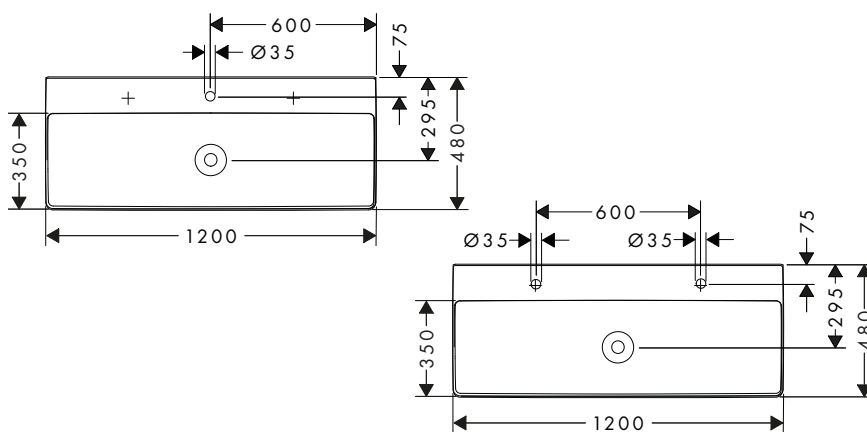

Vaciador automático con rebosadero para lavabo	61036XXX	50005000	88,70

Combina con esto:		Acabado de la manecilla	Referencia	Euro*
	Xelu Q Mueble de baño blanco de alto brillo 980/475 con 2 cajones para lavabo	Cromo	54031000	1.224,10
		Negro mate	54031670	1.224,10
		Blanco mate	54031700	1.224,10
	Xelu Q Mueble de baño gris mate diamante 980/475 con 2 cajones para lavabo	Cromo	54032000	1.224,10
		Negro mate	54032670	1.224,10
		Blanco mate	54032700	1.224,10
	Xelu Q Mueble de baño roble natural 980/475 con 2 cajones para lavabo	Cromo	54033000	1.224,10
		Negro mate	54033670	1.224,10
		Blanco mate	54033700	1.224,10
	Xelu Q Mueble de baño nogal oscuro 980/475 con 2 cajones para lavabo	Cromo	54034000	1.224,10
		Negro mate	54034670	1.224,10
		Blanco mate	54034700	1.224,10

Xelu Q Lavabos

Características de todas las variantes

- Consiste en: lavabo, vaciador, embellecedor
- Material: cerámica
- Altura interior del lavabo: 100 mm
- SmartClean: esmaltado que repele la suciedad
- Nivel de brillo de la cerámica: brillante
- Incluye embellecedor de cerámica
- Diseñado para minimizar el ruido (función NoiseReduction): incluye alfombrilla insonorizante a medida
- Sin rebosadero
- Sin repisa
- Vaciador libre
- Montaje mural
- Apto para muebles de baño Xelu

1200/480

Tecnologías

Instalación

Resumen de variantes

Orificio preperforado	Acabado	Palés	En stock	Referencia	Euro*
1	Blanco	10	■	61108450	1.070,80
0	Blanco	10	■	61043450	1.070,80
2	Blanco	10	■	61042450	1.070,80

Los artículos que no están en stock se fabrican tras la recepción del pedido.