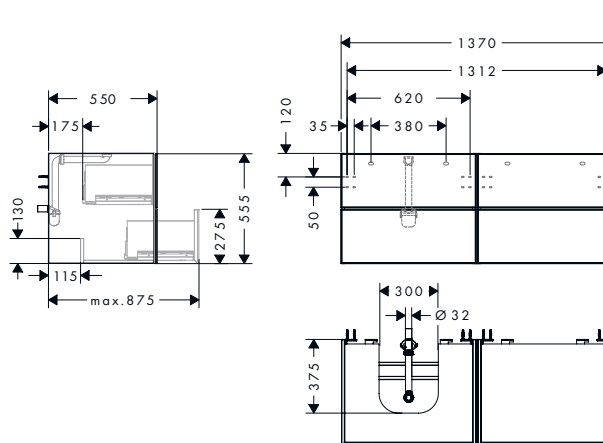

Xevolos E Muebles de baño para consolas con lavabo sobre encimera, lado izquierdo

Características de todas las variantes

- Consiste en: mueble de baño, set básico de cajas, sifón que ahorra espacio
- Material del cuerpo: tablero de fibra de densidad media (MDF)
- Material del acabado del cuerpo: lacado
- Material del marco frontal: aluminio
- Material del acabado del marco frontal: lacado en polvo (color del cuerpo)
- SmoothSurface: liso y uniforme para un tacto excelente
- AntiFingerprint: solución antihuellas
- MoistureProof: material duradero y resistente
- Sin tiradores
- Apertura con función PushOpen
- Tipo de apertura: totalmente extraíble
- 4 cajones
- Sin recorte para sifón
- SoftClose, para cierre suave y silencioso
- Espacio de almacenamiento individual y flexible gracias a la compartimentación interior
- Incluye 2 sets básicos de cajas
- 2 sifones que ahorran espacio incluidos con altura del sifón de 50 mm
- Montaje mural
- Estado de montaje: premontado
- Con material de montaje
- Apto para consola, lavabo sobre encimera
- El lavabo sobre encimera y la consola deben pedirse por separado
- El marco de aluminio en el color del cuerpo permite cambiar el frontal fácilmente

Tecnologías

Resumen de variantes

Medidas (mm, ancho x alto x fondo)	Acabado del cuerpo	Acabado de la parte frontal	Consultar disponibilidad	En stock	Referencia	Euro*
1370/555/550		● Beige arena metalizado	T1/2024	-	54237790	3.997,80
		● Roble oscuro	T1/2024	-	54237730	3.997,80
		● Bronce estampado	T1/2024	-	54237390	4.666,50
		○ Blanco metálico	T1/2024	-	54236320	3.997,80
		● Roble oscuro	T1/2024	-	54236730	3.997,80
		● Bronce estampado	T1/2024	-	54236390	4.666,50
	Gris pizarra mate	● Gris pizarra metalizado	T1/2024	-	54238770	3.997,80
		● Roble oscuro	T1/2024	-	54238730	3.997,80
		● Bronce estampado	T1/2024	-	54238390	4.666,50

i Los artículos que no están en stock se fabrican tras la recepción del pedido.