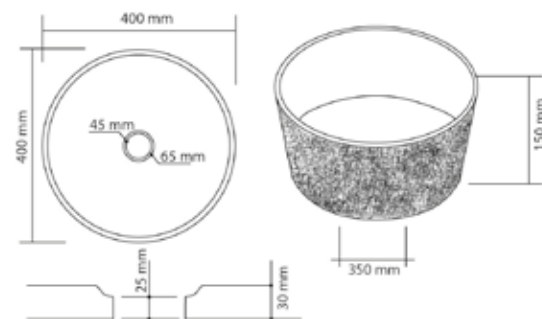

 21 Kg. ud.

RONDA GRIS

Lavabo sobre encimera
Countertop washbasin
Vasque à poser

 21 Kg. ud.

TENERIFE

Lavabo sobre encimera
Countertop washbasin
Vasque à poser

 17 Kg. ud.

LOJA

Lavabo sobre encimera
Countertop washbasin
Vasque à poser

⚖️ 23 Kg. ud.

TABARCA

Lavabo forma irregular.

Irregular shaped washbasin.

Lavabo de formes irrégulières.

Medidas aproximadas.

Approximate sizes.