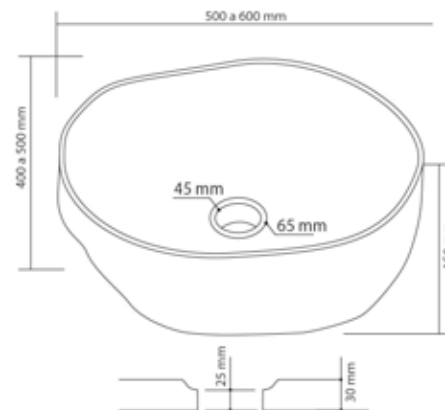

Vasque à poser.

 30 a 35 Kg. ud.

GRAN FORMATO / LARGE FORMAT / GRAND FORMAT

**ROCK****Lavabo forma irregular.**

Irregular shaped washbasin.

Lavabo de formes irrégulières.

Medidas aproximadas.

Approximate sizes.

Mesures approchées.

Lavabo sobre encimera.

Countertop washbasin.

Vasque à poser.

 **39 Kg. ud.**

**SET ACCESORIOS TABARCA****Accesorios forma irregular.**

Irregular shaped accessories.

Accessoires de formes irrégulières.