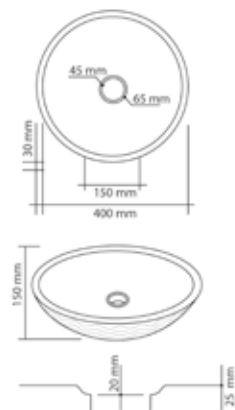

TENERIFE

Lavabo sobre encimera
Countertop washbasin
Vasque à poser

17 Kg. ud.