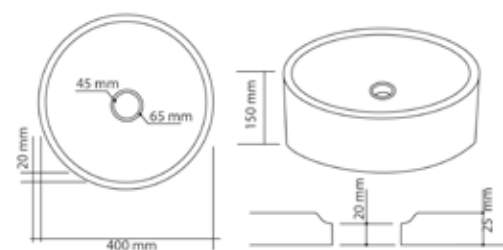

Lavabo sobre encimera
Countertop washbasin
Vasque à poser

 27 Kg. ud.

VERA

Lavabo sobre encimera
Countertop washbasin
Vasque à poser

 23 Kg. ud.

RONDA BEIGE

Lavabo sobre encimera
Countertop washbasin
Vasque à poser