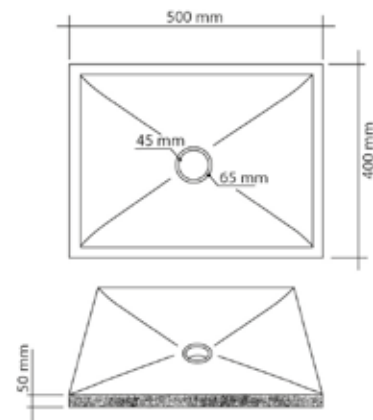

TOKIO BEIGE

Lavabo sobre encimera
Countertop washbasin
Vasque à poser

⚖ 25 Kg. ud.

TOKIO NEGRO

Lavabo sobre encimera
Countertop washbasin
Vasque à poser

⚖ 25 Kg. ud.

IRTA

Lavabo sobre encimera
Countertop washbasin
Vasque à poser

⚖ 25 Kg. ud.