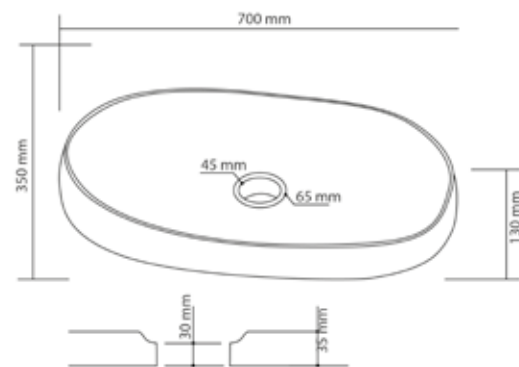

Vasque à poser.

 42 Kg. ud.

LANZAROTE

Lavabo sobre encimera

Countertop washbasin

Vasque à poser

 27 Kg. ud.

JUMBO

Lavabo forma irregular.

Irregular shaped washbasin.

Lavabo de formes irrégulières.

Medidas aproximadas.

Approximate sizes.

Mesures approchées.

Lavabo sobre encimera.

Countertop washbasin.

Vasque à poser.

 30 a 35 Kg. ud.

GRAN FORMATO / LARGE FORMAT / GRAND FORMAT

**ROCK****Lavabo forma irregular.**

Irregular shaped washbasin.

Lavabo de formes irrégulières.

Medidas aproximadas.

Approximate sizes.