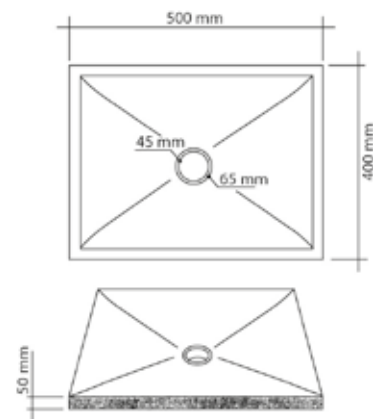

TOKIO NEGRO

Lavabo sobre encimera
Countertop washbasin
Vasque à poser

⚖ 25 Kg. ud.

IRTA

Lavabo sobre encimera
Countertop washbasin
Vasque à poser

⚖ 25 Kg. ud.