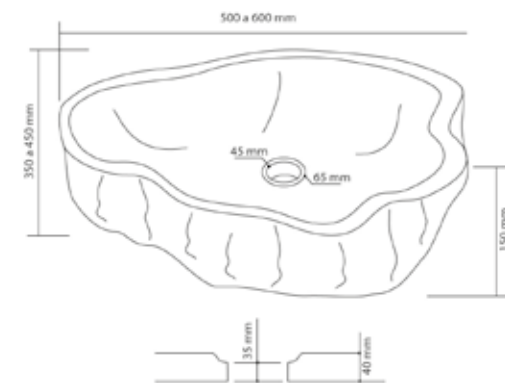

Lavabo forma irregular.

Irregular shaped washbasin.

Lavabo de formes irrégulières.

Medidas aproximadas.

Approximate sizes.

Mesures approchées.

Lavabo sobre encimera.

Countertop washbasin.

Vasque à poser.

 30 a 35 Kg. ud.

GRAN FORMATO / LARGE FORMAT / GRAND FORMAT

**ROCK****Lavabo forma irregular.**

Irregular shaped washbasin.

Lavabo de formes irrégulières.

Medidas aproximadas.

Approximate sizes.