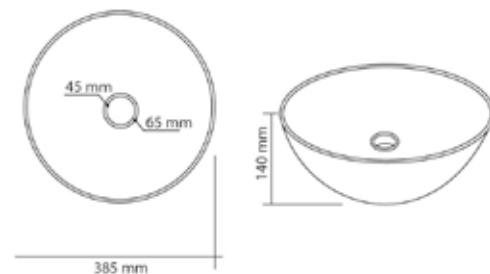

Lavabo sobre encimera
Countertop washbasin
Vasque à poser

 5 Kg. ud.

CERAM GRIS OSCURO

Lavabo sobre encimera
Countertop washbasin
Vasque à poser

 5 Kg. ud.

CERAM GRIS CLARO

Lavabo sobre encimera
Countertop washbasin
Vasque à poser