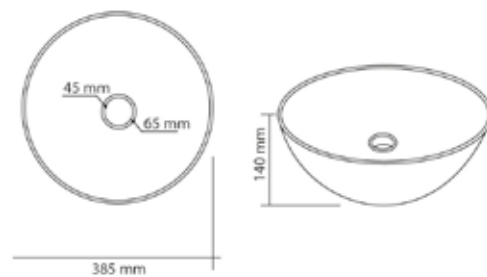

CERAM GRIS CLARO

Lavabo sobre encimera
Countertop washbasin
Vasque à poser

5 Kg. ud.