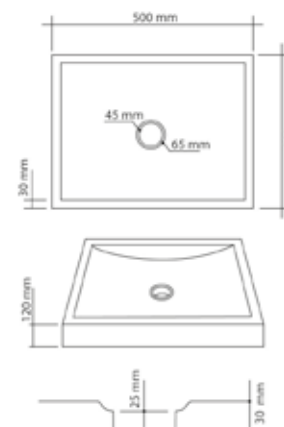

IFACH

Lavabo forma irregular.

Irregular shaped washbasin.

Lavabo de formes irrégulières.

Medidas aproximadas.

Approximate sizes.

Mesures approchées.

Lavabo sobre encimera.

Countertop washbasin.

Vasque à poser.

35 Kg. ud.

STONE

NERJA BEIGE

Lavabo sobre encimera

Countertop washbasin

Vasque à poser

40 Kg. ud.

NERJA NEGRO

Lavabo sobre encimera

Countertop washbasin

Vasque à poser

40 Kg. ud.