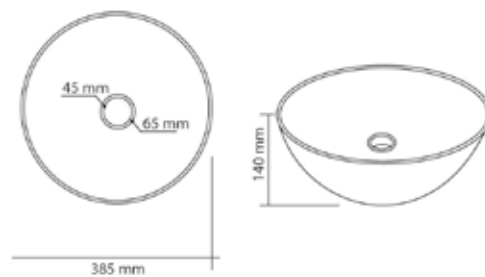

 4 Kg. ud.

PLUIE ROSA

Lavabo sobre encimera
Countertop washbasin
Vasque à poser

 4 Kg. ud.

CERAM BLANCO

Lavabo sobre encimera
Countertop washbasin
Vasque à poser

 5 Kg. ud.

CERAM NEGRO