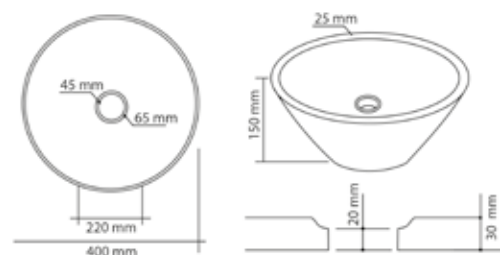

THAI GRIS

Lavabo sobre encimera
Countertop washbasin
Vasque à poser

📏 21 Kg. ud.

TIMOR BEIGE

Lavabo sobre encimera
Countertop washbasin
Vasque à poser

📏 10 Kg. ud.

TIMOR GRIS

Lavabo sobre encimera
Countertop washbasin
Vasque à poser

📏 10 Kg. ud.