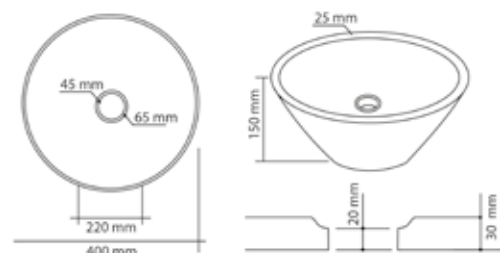

THAI GRIS

Lavabo sobre encimera
Countertop washbasin
Vasque à poser

📏 21 Kg. ud.

TIMOR BEIGE

Lavabo sobre encimera
Countertop washbasin
Vasque à poser

📏 10 Kg. ud.

TIMOR GRIS

Lavabo sobre encimera
Countertop washbasin
Vasque à poser

📏 10 Kg. ud.