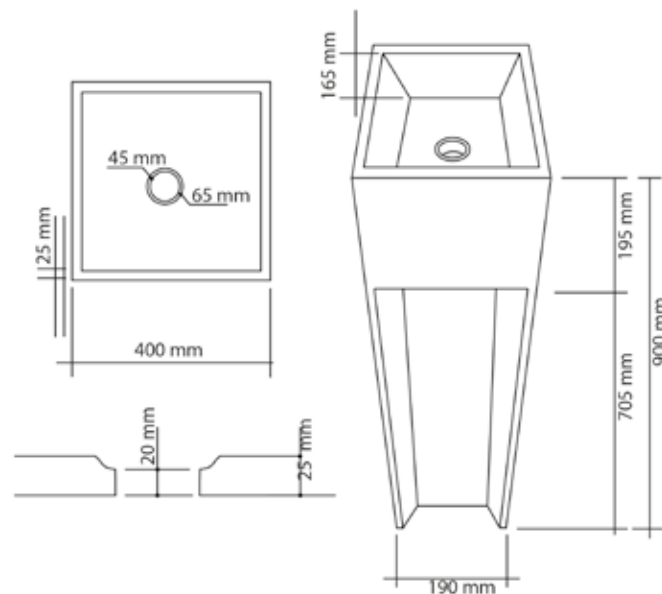

DURCAL BEIGE
Lavabo pedestal
Pedestal washbasin
Lavabo piédestal

⚖ 75 Kg. ud.