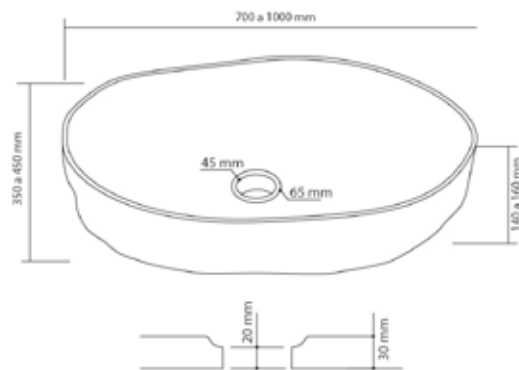

Lavabo de formes irrégulières.

Medidas aproximadas.

Approximate sizes.

Mesures approchées.

Lavabo sobre encimera.

Countertop washbasin.

Vasque à poser.

⚖️ 25 a 30 Kg. ud.

Lavabo forma irregular.

Irregular shaped washbasin.

Lavabo de formes irrégulières.

Medidas aproximadas.

Approximate sizes.

Mesures approchées.

Lavabo sobre encimera.

Countertop washbasin.

Vasque à poser.

 42 Kg. ud.

LANZAROTE

Lavabo sobre encimera

Countertop washbasin

Vasque à poser

 27 Kg. ud.

JUMBO