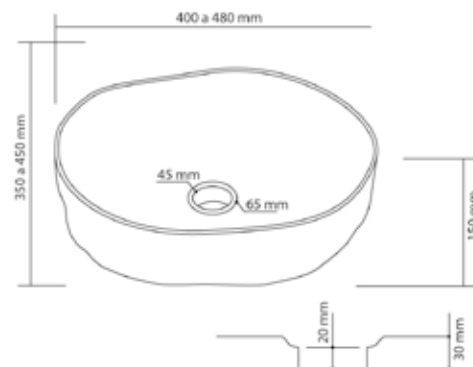

Lavabo sobre encimera
Countertop washbasin
Vasque à poser

⚖️ 23 Kg. ud.

TABARCA

Lavabo forma irregular.

Irregular shaped washbasin.

Lavabo de formes irrégulières.

Medidas aproximadas.

Approximate sizes.

Mesures approchées.

Lavabo sobre encimera.

Countertop washbasin.

Vasque à poser.

⚖️ 25 Kg. ud.

FOSIL

Lavabo forma irregular.

Irregular shaped washbasin.

Lavabo de formes irrégulières.

Medidas aproximadas.

Approximate sizes.

Mesures approchées.

Lavabo sobre encimera.

Countertop washbasin.

Vasque à poser.

⚖️ 25 a 30 Kg. ud.