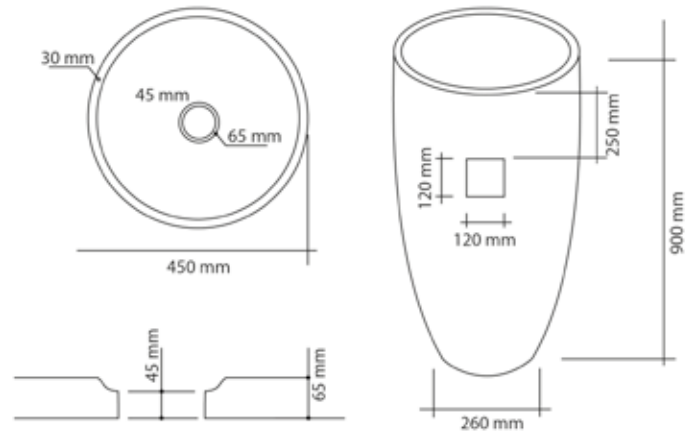

TOBA GRIS
Lavabo pedestal
Pedestal washbasin
Lavabo piédestal

⚠ 50 Kg. ud.