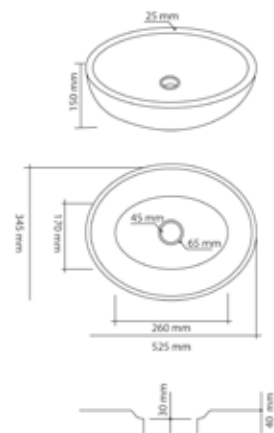

PHUKET GRIS

Lavabo sobre encimera
Countertop washbasin
Vasque à poser

15 Kg. ud.