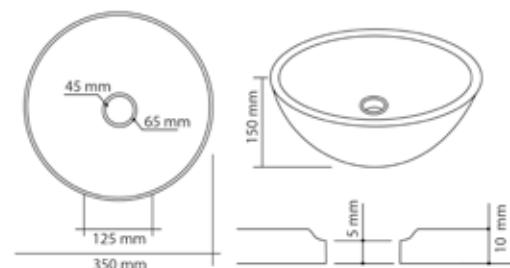

PLUIE ROSA

Lavabo sobre encimera
Countertop washbasin
Vasque à poser

4 Kg. ud.