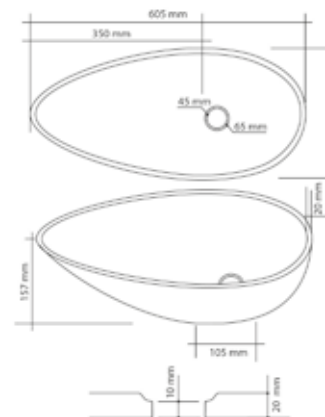

Lavabo sobre encimera
Countertop washbasin
Vasque à poser

 8,5 Kg. ud.

RADA WHITE

Lavabo sobre encimera
Countertop washbasin
Vasque à poser

📏 7,8 Kg. ud.

RADA CONCRETE

Lavabo sobre encimera
Countertop washbasin
Vasque à poser

📏 7,8 Kg. ud.

CORA WHITE

Lavabo sobre encimera
Countertop washbasin
Vasque à poser

 11,5 Kg. ud.

CORA CONCRETE

Lavabo sobre encimera
Countertop washbasin
Vasque à poser

 11,5 Kg. ud.

INDICE - INDEX