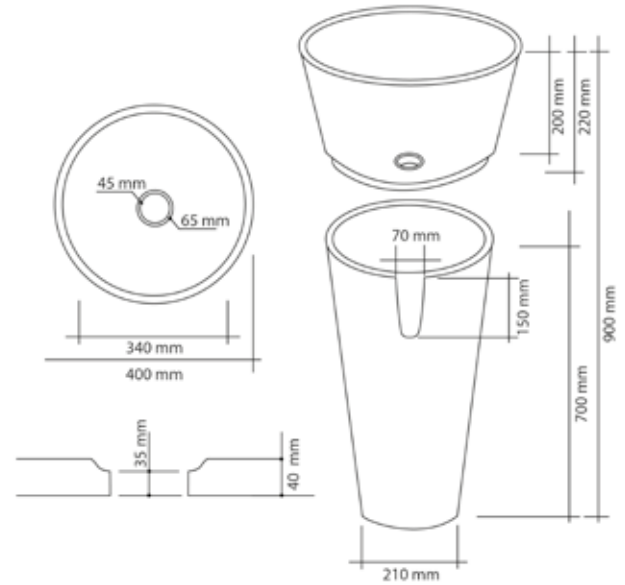

Vasque à poser.

 30 a 35 Kg. ud.

GRAN FORMATO / LARGE FORMAT / GRAND FORMAT

**ROCK****Lavabo forma irregular.**

Irregular shaped washbasin.

Lavabo de formes irrégulières.

Medidas aproximadas.

Approximate sizes.

Medidas aproximadas.

Approximate sizes.

Mesures approchées.

 **9,1 Kg. Set**

**SET ACCESORIOS FOSIL****Accesorios forma irregular.**

Irregular shaped accessories.

Accessoires de formes irrégulières.

Medidas aproximadas.

Approximate sizes.

Mesures approchées.

 **3,9 Kg. Set**

CIRCULAR BEIGE

Lavabo pedestal
Pedestal washbasin
Lavabo piédestal

⚖ 75 Kg. ud.

CIRCULAR NEGRO

Lavabo pedestal
Pedestal washbasin
Lavabo piédestal