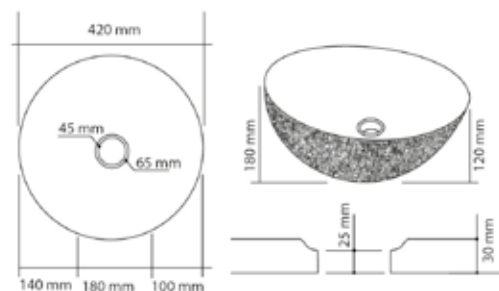

Lavabo sobre encimera
Countertop washbasin
Vasque à poser

⚖ 15 Kg. ud.

MENORCA BEIGE

Lavabo sobre encimera
Countertop washbasin
Vasque à poser

🏠 19 Kg. ud.

MENORCA GRIS

Lavabo sobre encimera
Countertop washbasin
Vasque à poser