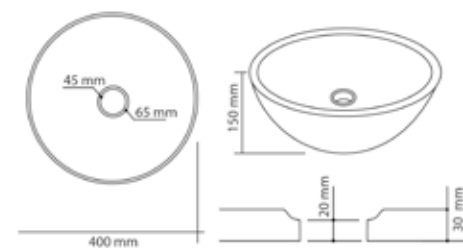

🏠 19 Kg. ud.

FIRENZE

Lavabo sobre encimera
Countertop washbasin
Vasque à poser

🏠 10 Kg. ud.

CHLOE

Lavabo sobre encimera
Countertop washbasin
Vasque à poser

 27 Kg. ud.

JOKUL