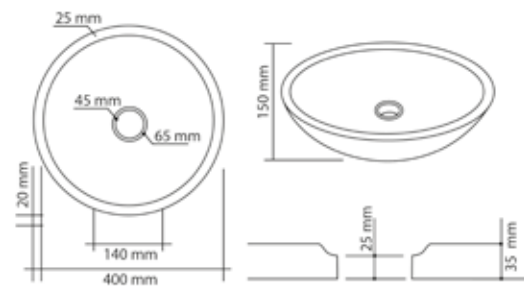

ONIX

Lavabo sobre encimera
Countertop washbasin
Vasque à poser

⚖ 15 Kg. ud.