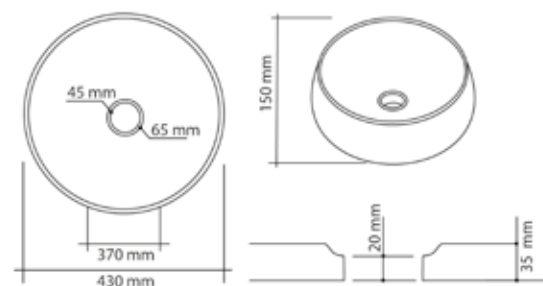

🏠 19 Kg. ud.

FIRENZE

Lavabo sobre encimera
Countertop washbasin
Vasque à poser

🏠 10 Kg. ud.

CHLOE

Lavabo sobre encimera
Countertop washbasin
Vasque à poser

 27 Kg. ud.

JOKUL