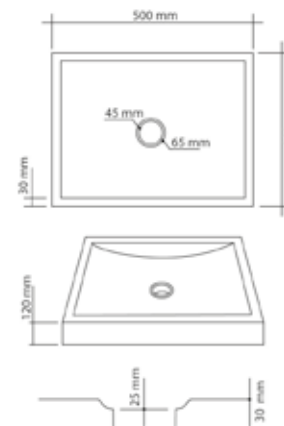

Lavabo de formes irrégulières.

Medidas aproximadas.

Approximate sizes.

Mesures approchées.

Lavabo sobre encimera.

Countertop washbasin.

Vasque à poser.

⚖️ 25 a 30 Kg. ud.

 40 Kg. ud.

NERJA NEGRO

Lavabo sobre encimera

Countertop washbasin

Vasque à poser

 40 Kg. ud.

TOKIO BEIGE

Lavabo sobre encimera
Countertop washbasin
Vasque à poser