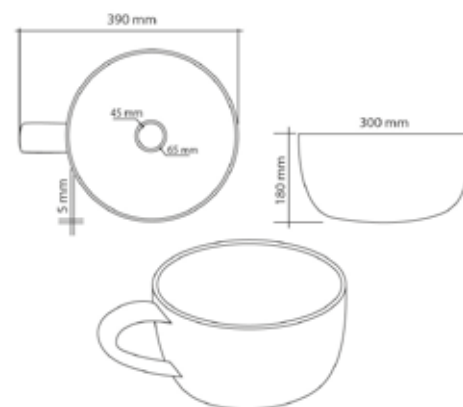

COCO

Lavabo sobre encimera
Countertop washbasin
Vasque à poser

⚖ 8 Kg. ud.