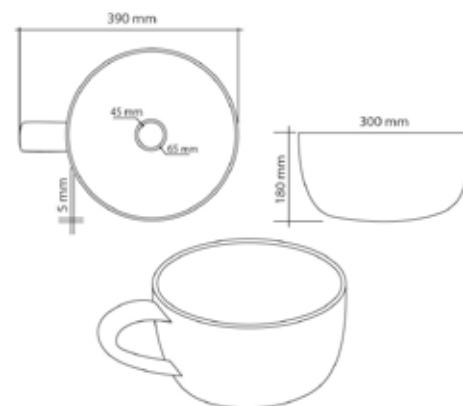

TAZA NEGRA

Lavabo sobre encimera
Countertop washbasin
Vasque à poser

⚖ 6,25 Kg. ud.