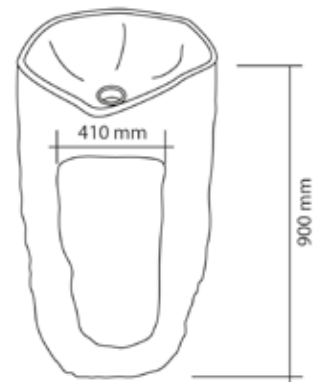

Medidas aproximadas.

Approximate sizes.

Mesures approchées.

 **9,1 Kg. Set**

**SET ACCESORIOS FOSIL****Accesorios forma irregular.**

Irregular shaped accessories.

Accessoires de formes irrégulières.

Medidas aproximadas.

Approximate sizes.

Mesures approchées.

 **3,9 Kg. Set**

CIRCULAR BEIGE

Lavabo pedestal
Pedestal washbasin
Lavabo piédestal

⚖ 75 Kg. ud.

CIRCULAR NEGRO

Lavabo pedestal
Pedestal washbasin
Lavabo piédestal

STONE

CUZCO

Lavabo pedestal

Pedestal washbasin

Lavabo piédestal

Al tratarse de un producto natural, en este modelo no hay dos unidades iguales. Las medidas adjuntas son aproximadas.

 540 Kg. ud.

MENHIR

Lavabo pedestal

Pedestal washbasin

Lavabo piédestal

Al tratarse de un producto natural, en este modelo no hay dos unidades iguales. Las medidas adjuntas son aproximadas.

 460 Kg. ud.

INDICE - INDEX

NOMBRE - NAME