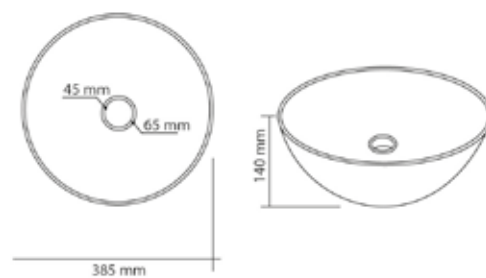

 5 Kg. ud.

CERAM BEIGE

Lavabo sobre encimera
Countertop washbasin
Vasque à poser

⚖ 5 Kg. ud.

CERAM AZUL

Lavabo sobre encimera
Countertop washbasin
Vasque à poser

⚖ 5 Kg. ud.

**CERAM ROSA**