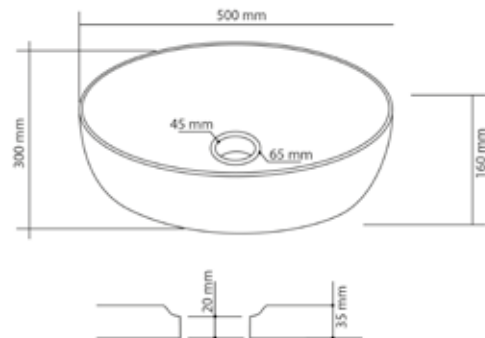

THAI BEIGE

Lavabo sobre encimera
Countertop washbasin
Vasque à poser

21 Kg. ud.