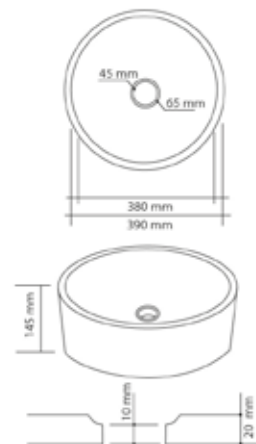

 5,6 Kg. ud.

ALBA CONCRETE

Lavabo sobre encimera
Countertop washbasin
Vasque à poser

 5,6 Kg. ud.

STELLA WHITE

Lavabo sobre encimera
Countertop washbasin
Vasque à poser

 8,5 Kg. ud.

STELLA CONCRETE

Lavabo sobre encimera
Countertop washbasin
Vasque à poser

 8,5 Kg. ud.

RADA WHITE

Lavabo sobre encimera
Countertop washbasin
Vasque à poser

📏 7,8 Kg. ud.

RADA CONCRETE

Lavabo sobre encimera
Countertop washbasin
Vasque à poser

📏 7,8 Kg. ud.

CORA WHITE

Lavabo sobre encimera
Countertop washbasin
Vasque à poser

 11,5 Kg. ud.

CORA CONCRETE

Lavabo sobre encimera
Countertop washbasin
Vasque à poser

 11,5 Kg. ud.

INDICE - INDEX