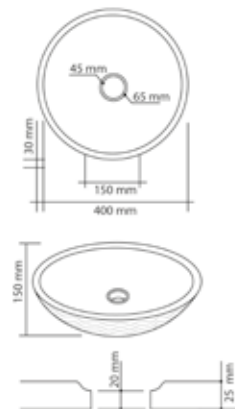

RONDA GRIS

Lavabo sobre encimera
Countertop washbasin
Vasque à poser

21 Kg. ud.