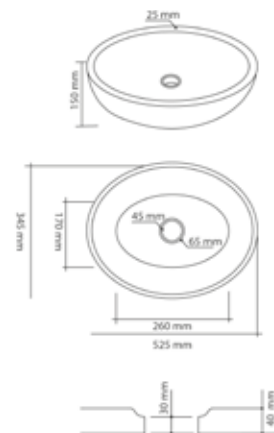

PHUKET BEIGE

Lavabo sobre encimera
Countertop washbasin
Vasque à poser

15 Kg. ud.

PHUKET GRIS

Lavabo sobre encimera
Countertop washbasin
Vasque à poser

15 Kg. ud.

THAI BEIGE

Lavabo sobre encimera
Countertop washbasin
Vasque à poser

21 Kg. ud.