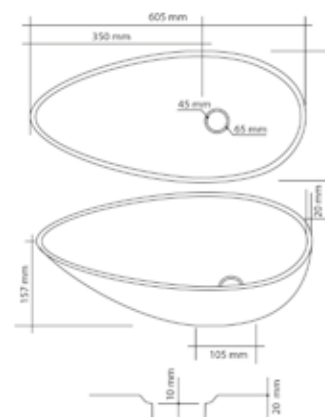

📏 7,8 Kg. ud.

CORA WHITE

Lavabo sobre encimera
Countertop washbasin
Vasque à poser

 11,5 Kg. ud.

CORA CONCRETE

Lavabo sobre encimera
Countertop washbasin
Vasque à poser

 11,5 Kg. ud.

INDICE - INDEX