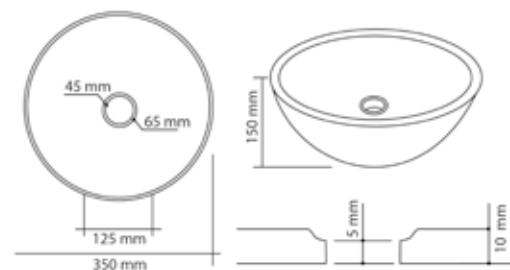

PLUIE ORO

Lavabo sobre encimera
Countertop washbasin
Vasque à poser

4 Kg. ud.

PLUIE PLATA

Lavabo sobre encimera
Countertop washbasin
Vasque à poser

4 Kg. ud.

PLUIE ROSA

Lavabo sobre encimera
Countertop washbasin
Vasque à poser

4 Kg. ud.