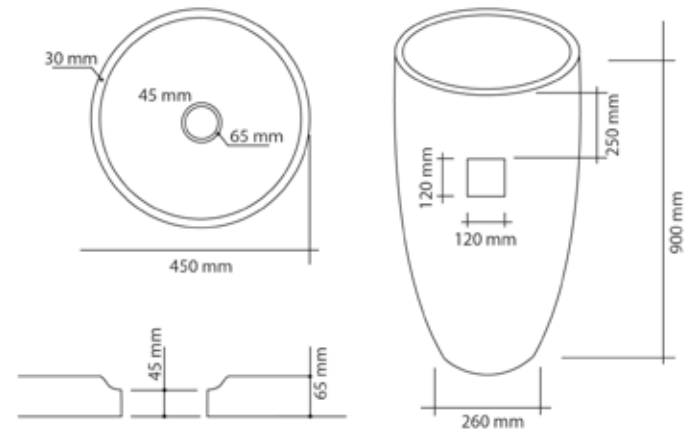

TOBA BEIGE
Lavabo pedestal
Pedestal washbasin
Lavabo piédestal

50 Kg. ud.