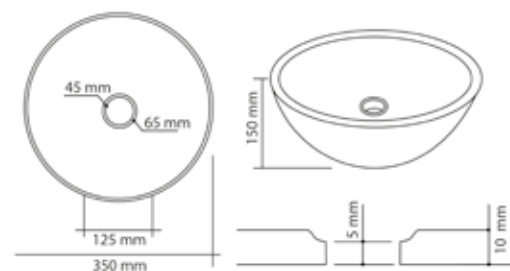

COCO

Lavabo sobre encimera
Countertop washbasin
Vasque à poser

⚖ 8 Kg. ud.

PLUIE ORO

Lavabo sobre encimera
Countertop washbasin
Vasque à poser

 4 Kg. ud.

PLUIE PLATA

Lavabo sobre encimera
Countertop washbasin
Vasque à poser