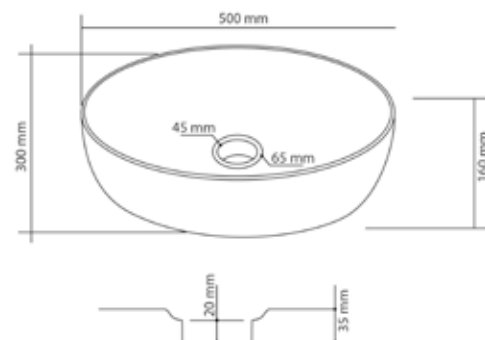

15 Kg. ud.

THAI BEIGE

Lavabo sobre encimera
Countertop washbasin
Vasque à poser

21 Kg. ud.

THAI GRIS

Lavabo sobre encimera
Countertop washbasin
Vasque à poser

📏 21 Kg. ud.

**TIMOR BEIGE**