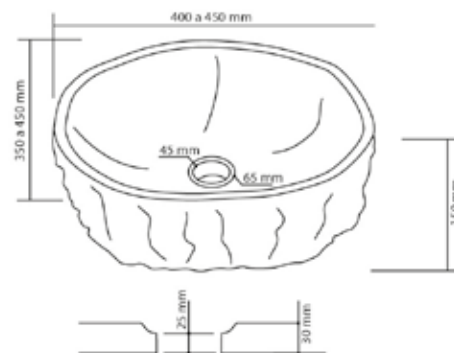

Mod. Pedestal Durcal Beige

RINCA

Lavabo sobre encimera
Countertop washbasin
Vasque à poser

⚖ 22 Kg. ud.