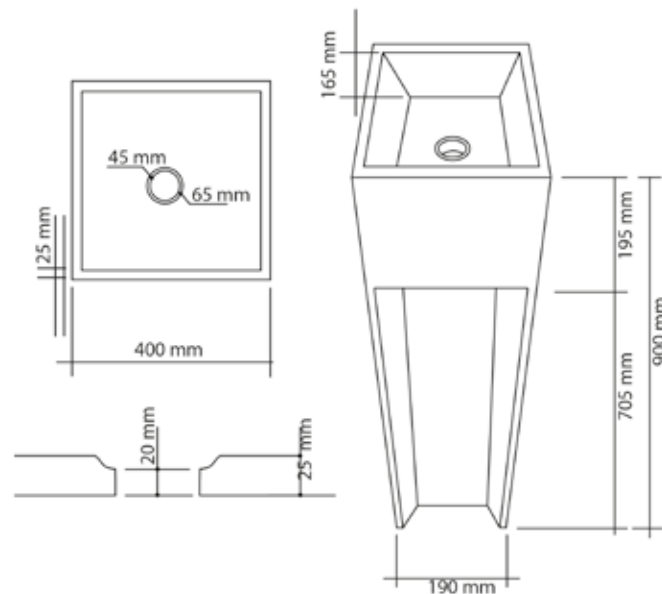

DURCAL NEGRO
Lavabo pedestal
Pedestal washbasin
Lavabo piédestal

⚖ 75 Kg. ud.