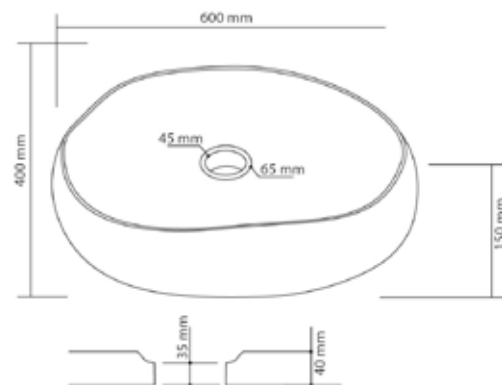

TOKIO BEIGE

Lavabo sobre encimera
Countertop washbasin
Vasque à poser

⚖ 25 Kg. ud.

TOKIO NEGRO

Lavabo sobre encimera
Countertop washbasin
Vasque à poser

⚖ 25 Kg. ud.

IRTA

Lavabo sobre encimera
Countertop washbasin
Vasque à poser

⚖ 25 Kg. ud.