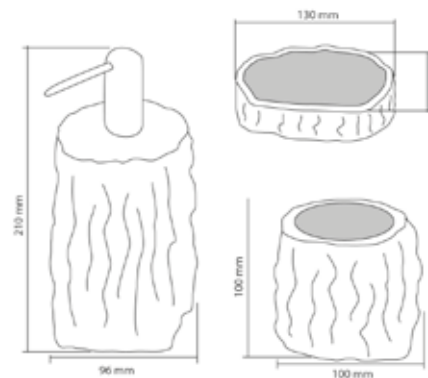

Vasque à poser.

 30 a 35 Kg. ud.

GRAN FORMATO / LARGE FORMAT / GRAND FORMAT

**ROCK****Lavabo forma irregular.**

Irregular shaped washbasin.

Lavabo de formes irrégulières.

Medidas aproximadas.

Approximate sizes.

Medidas aproximadas.

Approximate sizes.

Mesures approchées.

 **9,1 Kg. Set**

**SET ACCESORIOS FOSIL****Accesorios forma irregular.**

Irregular shaped accessories.

Accessoires de formes irrégulières.

Medidas aproximadas.

Approximate sizes.

Mesures approchées.

 **3,9 Kg. Set**

CIRCULAR BEIGE

Lavabo pedestal
Pedestal washbasin
Lavabo piédestal

⚖ 75 Kg. ud.

CIRCULAR NEGRO

Lavabo pedestal
Pedestal washbasin
Lavabo piédestal