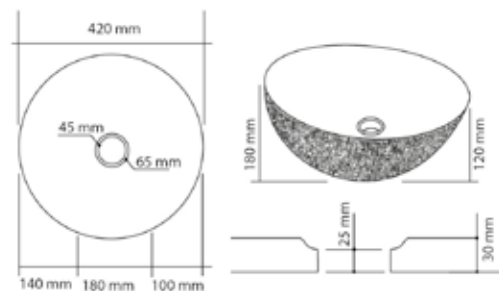

MENORCA BEIGE

Lavabo sobre encimera
Countertop washbasin
Vasque à poser

🏠 19 Kg. ud.

MENORCA GRIS

Lavabo sobre encimera
Countertop washbasin
Vasque à poser

🏠 19 Kg. ud.

FIRENZE

Lavabo sobre encimera
Countertop washbasin
Vasque à poser

🏠 10 Kg. ud.