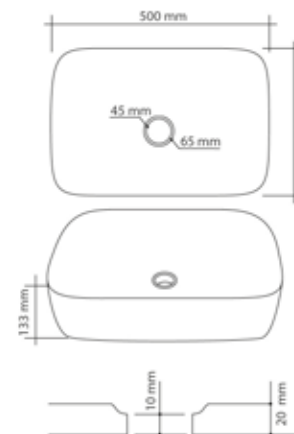

 5,6 Kg. ud.

ALBA CONCRETE

Lavabo sobre encimera
Countertop washbasin
Vasque à poser

 5,6 Kg. ud.

STELLA WHITE

Lavabo sobre encimera
Countertop washbasin
Vasque à poser

 8,5 Kg. ud.

STELLA CONCRETE

Lavabo sobre encimera
Countertop washbasin
Vasque à poser

 8,5 Kg. ud.

RADA WHITE

Lavabo sobre encimera
Countertop washbasin
Vasque à poser

📏 7,8 Kg. ud.

RADA CONCRETE

Lavabo sobre encimera
Countertop washbasin
Vasque à poser