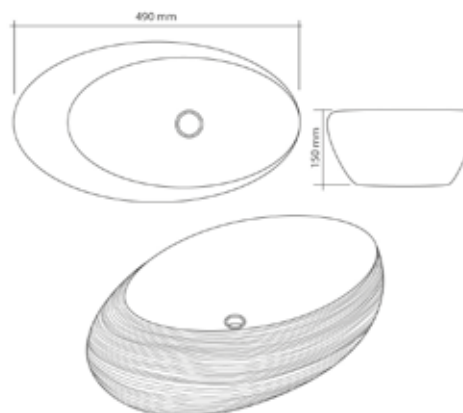

TAZA BLANCA

Lavabo sobre encimera
Countertop washbasin
Vasque à poser

⚖ 6,25 Kg. ud.

TAZA NEGRA

Lavabo sobre encimera
Countertop washbasin
Vasque à poser

⚖ 6,25 Kg. ud.

COCO

Lavabo sobre encimera
Countertop washbasin
Vasque à poser

⚖ 8 Kg. ud.