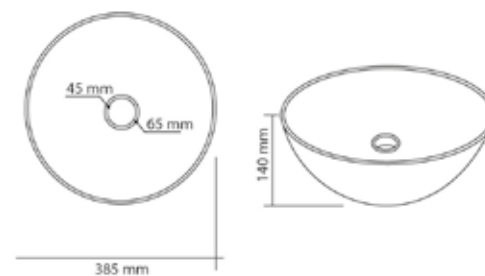

 5 Kg. ud.

CERAM BEIGE

Lavabo sobre encimera
Countertop washbasin
Vasque à poser

⚖ 5 Kg. ud.

CERAM AZUL

Lavabo sobre encimera
Countertop washbasin
Vasque à poser

⚖ 5 Kg. ud.

**CERAM ROSA**