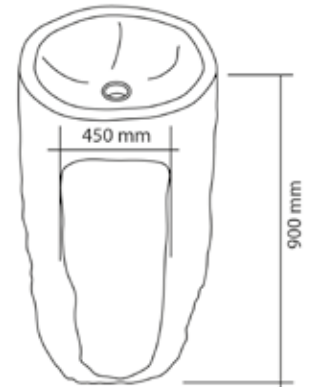

Medidas aproximadas.

Approximate sizes.

Mesures approchées.

 **9,1 Kg. Set**

**SET ACCESORIOS FOSIL****Accesorios forma irregular.**

Irregular shaped accessories.

Accessoires de formes irrégulières.

Medidas aproximadas.

Approximate sizes.

Mesures approchées.

 **3,9 Kg. Set**

CIRCULAR BEIGE

Lavabo pedestal
Pedestal washbasin
Lavabo piédestal

⚖ 75 Kg. ud.

CIRCULAR NEGRO

Lavabo pedestal
Pedestal washbasin
Lavabo piédestal

STONE

CUZCO

Lavabo pedestal

Pedestal washbasin

Lavabo piédestal

Al tratarse de un producto natural, en este modelo no hay dos unidades iguales. Las medidas adjuntas son aproximadas.

 540 Kg. ud.

MENHIR

Lavabo pedestal

Pedestal washbasin

Lavabo piédestal

Al tratarse de un producto natural, en este modelo no hay dos unidades iguales. Las medidas adjuntas son aproximadas.

 460 Kg. ud.

INDICE - INDEX

NOMBRE - NAME