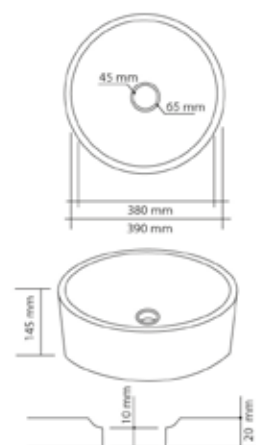

 5,6 Kg. ud.

ALBA CONCRETE

Lavabo sobre encimera
Countertop washbasin
Vasque à poser

 5,6 Kg. ud.

STELLA WHITE

Lavabo sobre encimera
Countertop washbasin
Vasque à poser

 8,5 Kg. ud.

STELLA CONCRETE

Lavabo sobre encimera
Countertop washbasin
Vasque à poser

 8,5 Kg. ud.

RADA WHITE

Lavabo sobre encimera
Countertop washbasin
Vasque à poser

📏 7,8 Kg. ud.

RADA CONCRETE

Lavabo sobre encimera
Countertop washbasin
Vasque à poser

📏 7,8 Kg. ud.

CORA WHITE

Lavabo sobre encimera
Countertop washbasin
Vasque à poser

 11,5 Kg. ud.

CORA CONCRETE

Lavabo sobre encimera
Countertop washbasin
Vasque à poser

 11,5 Kg. ud.

INDICE - INDEX