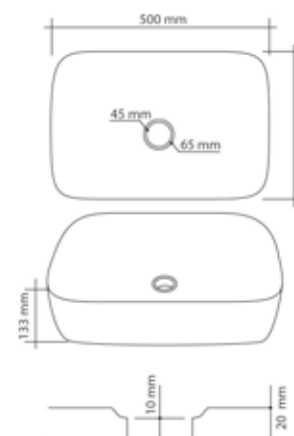

 5,6 Kg. ud.

ALBA CONCRETE

Lavabo sobre encimera
Countertop washbasin
Vasque à poser

 5,6 Kg. ud.

STELLA WHITE

Lavabo sobre encimera
Countertop washbasin
Vasque à poser

 8,5 Kg. ud.

STELLA CONCRETE

Lavabo sobre encimera
Countertop washbasin
Vasque à poser

 8,5 Kg. ud.

RADA WHITE

Lavabo sobre encimera
Countertop washbasin
Vasque à poser

📏 7,8 Kg. ud.

RADA CONCRETE

Lavabo sobre encimera
Countertop washbasin
Vasque à poser