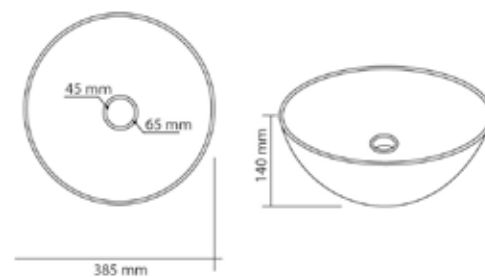

CERAM VERDE

Lavabo sobre encimera
Countertop washbasin
Vasque à poser

5 Kg. ud.