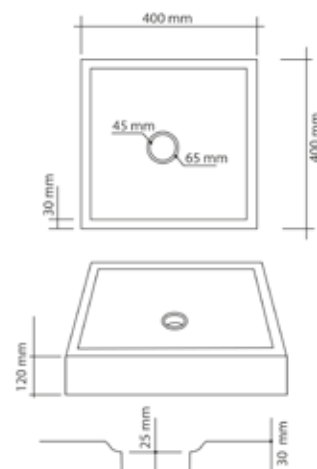

JOKUL

Lavabo sobre encimera
Countertop washbasin
Vasque à poser

27 Kg. ud.