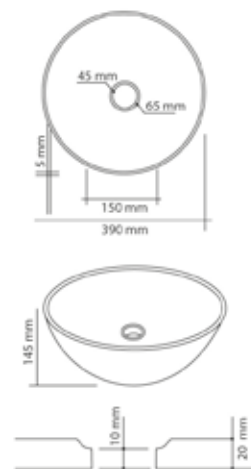

NEW

Rada Concrete
Ø390 x 145 mm
U-935

NEW

Stella Concrete
500 x 360 x 133 mm
U-930

NEW

Cora Concrete
605 x 435 x 157 mm
U-935

NEW

**Imagen del producto
en ambiente**

 5,6 Kg. ud.

ALBA CONCRETE

Lavabo sobre encimera
Countertop washbasin
Vasque à poser

 5,6 Kg. ud.

STELLA WHITE

Lavabo sobre encimera
Countertop washbasin
Vasque à poser

 8,5 Kg. ud.

STELLA CONCRETE