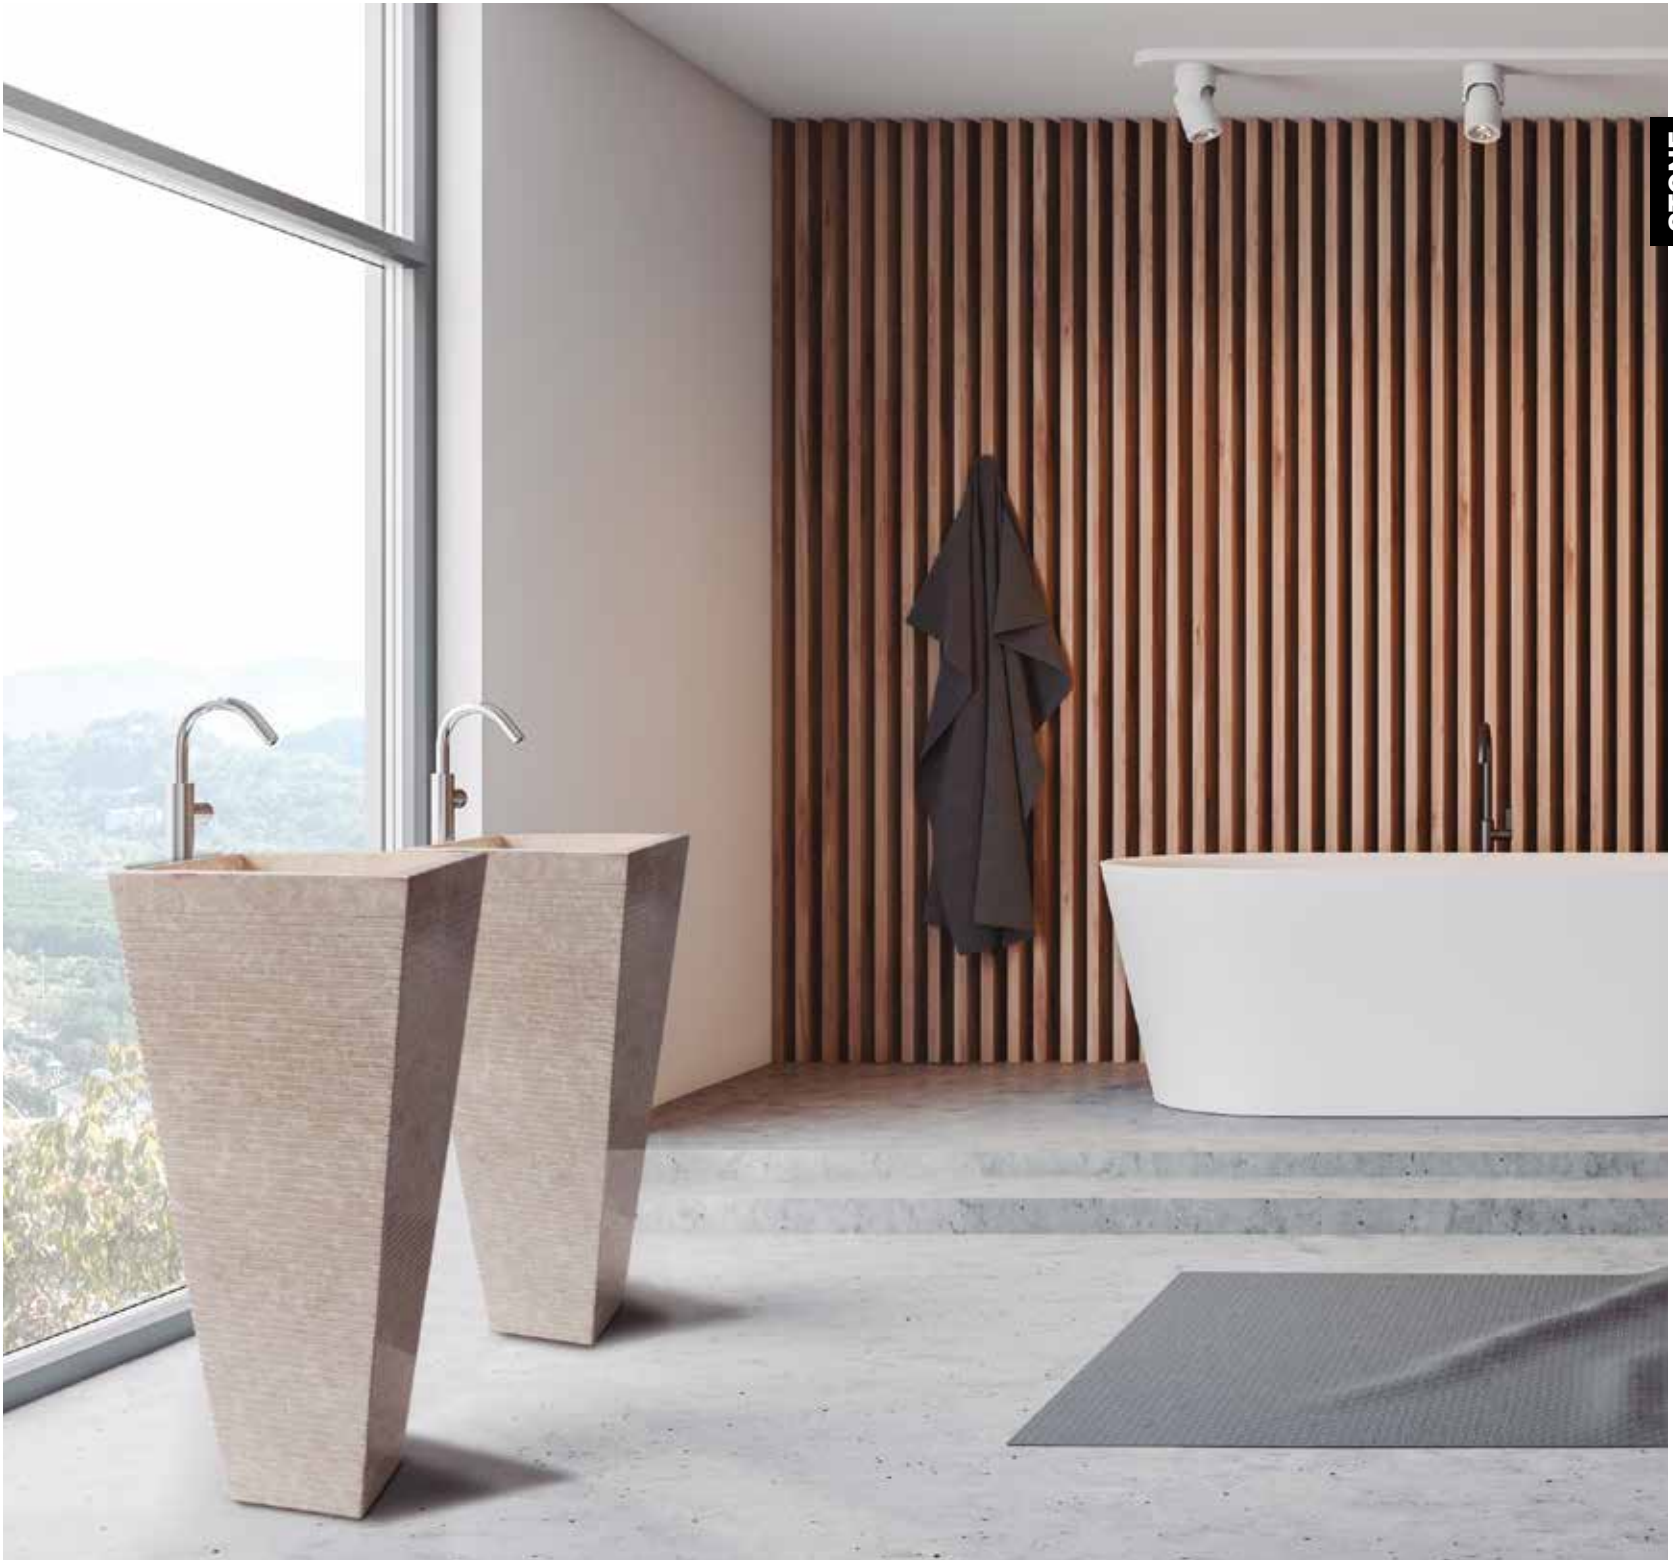

Mod. Pedestal Durcal Beige

PADAR

Lavabo sobre encimera
Countertop washbasin
Vasque à poser

⚖ 36 Kg. ud.

RINCA

Lavabo sobre encimera
Countertop washbasin
Vasque à poser

⚖ 22 Kg. ud.

ONIX