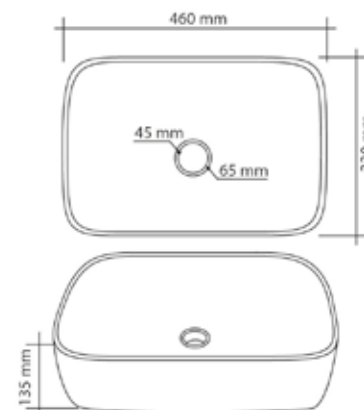

NEW

Jumbo
400 x 600 x 150 mm. aprox.
U-935

NEW

De 700 a 1000 mm

Kalong
350_450 x 700_1000 x 140_160 mm
U-930

NEW

Lanzarote
350 x 700 x 130 mm
U-930

STONE

Pedestal
Pedestal

Circular Beige
Ø400 x 900 mm
U-940

Circular Negro
Ø400 x 900 mm
U-940

Durcal Beige
400 x 400 x 900 mm
U-940

Durcal Negro
400 x 400 x 900 mm
U-940

Menhir
400 x 700 x 900 mm aprox.
U-970

Cuzco
400 x 700 x 900 mm aprox.
U-980

Mod. Pedestal Durcal Beige

PADAR

Lavabo sobre encimera
Countertop washbasin
Vasque à poser

⚖ 36 Kg. ud.

RINCA

Lavabo sobre encimera
Countertop washbasin
Vasque à poser

⚖ 22 Kg. ud.

ONIX

Lavabo de formes irrégulières.

Medidas aproximadas.

Approximate sizes.

Mesures approchées.

Lavabo sobre encimera.

Countertop washbasin.

Vasque à poser.

⚖️ 25 a 30 Kg. ud.