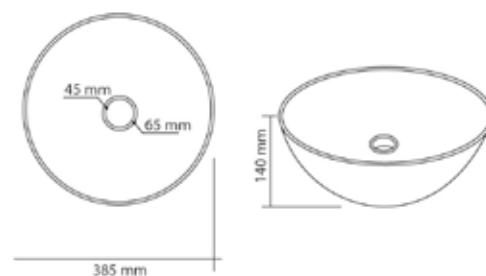

CERAM ROSA

Lavabo sobre encimera
Countertop washbasin
Vasque à poser

5 Kg. ud.