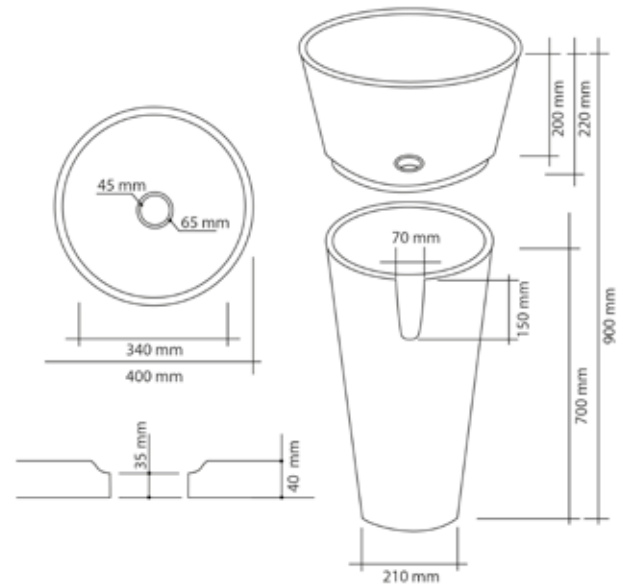

CIRCULAR NEGRO

Lavabo pedestal
Pedestal washbasin
Lavabo piédestal

⚖ 75 Kg. ud.