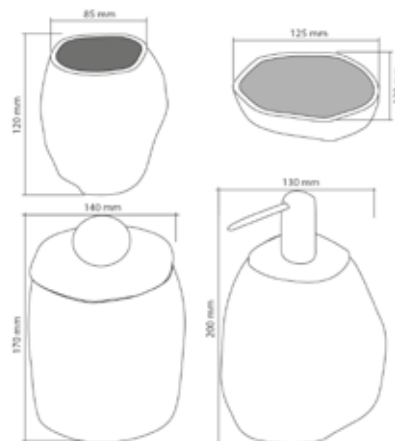

Vasque à poser.

 30 a 35 Kg. ud.

GRAN FORMATO / LARGE FORMAT / GRAND FORMAT

**ROCK****Lavabo forma irregular.**

Irregular shaped washbasin.

Lavabo de formes irrégulières.

Medidas aproximadas.

Approximate sizes.

Mesures approchées.

Lavabo sobre encimera.

Countertop washbasin.

Vasque à poser.

 **39 Kg. ud.**

**SET ACCESORIOS TABARCA****Accesorios forma irregular.**

Irregular shaped accessories.

Accessoires de formes irrégulières.

Medidas aproximadas.

Approximate sizes.

Mesures approchées.

 **9,1 Kg. Set**

**SET ACCESORIOS FOSIL****Accesorios forma irregular.**

Irregular shaped accessories.

Accessoires de formes irrégulières.

Medidas aproximadas.

Approximate sizes.

Mesures approchées.

 **3,9 Kg. Set**

CIRCULAR BEIGE

Lavabo pedestal
Pedestal washbasin
Lavabo piédestal

⚖ 75 Kg. ud.

CIRCULAR NEGRO

Lavabo pedestal
Pedestal washbasin
Lavabo piédestal