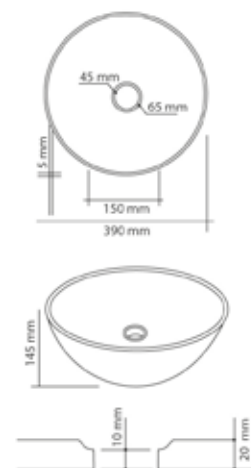

NEW

Rada Concrete
Ø390 x 145 mm
U-935

NEW

Stella Concrete
500 x 360 x 133 mm
U-930

NEW

Cora Concrete
605 x 435 x 157 mm
U-935

NEW

**Imagen del producto
en ambiente**

 5,6 Kg. ud.

ALBA CONCRETE

Lavabo sobre encimera
Countertop washbasin
Vasque à poser

 5,6 Kg. ud.

STELLA WHITE

Lavabo sobre encimera
Countertop washbasin
Vasque à poser

 8,5 Kg. ud.

STELLA CONCRETE