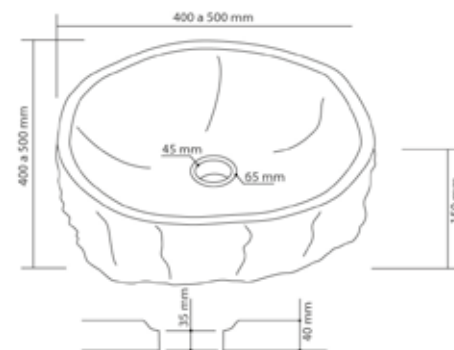

35 Kg. ud.

STONE