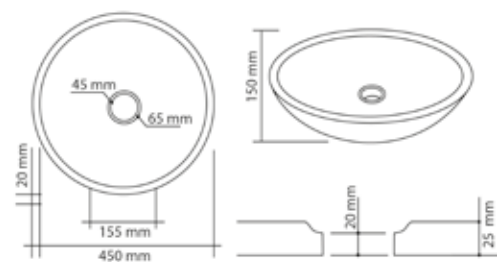

 21 Kg. ud.

RONDA GRIS

Lavabo sobre encimera
Countertop washbasin
Vasque à poser

 21 Kg. ud.

TENERIFE

Lavabo sobre encimera
Countertop washbasin
Vasque à poser

 17 Kg. ud.

LOJA

Lavabo sobre encimera
Countertop washbasin
Vasque à poser

⚖️ 23 Kg. ud.

TABARCA

Lavabo forma irregular.

Irregular shaped washbasin.

Lavabo de formes irrégulières.

Medidas aproximadas.

Approximate sizes.

Lavabo de formes irrégulières.

Medidas aproximadas.

Approximate sizes.

Mesures approchées.

Lavabo sobre encimera.

Countertop washbasin.

Vasque à poser.

⚖️ 25 a 30 Kg. ud.