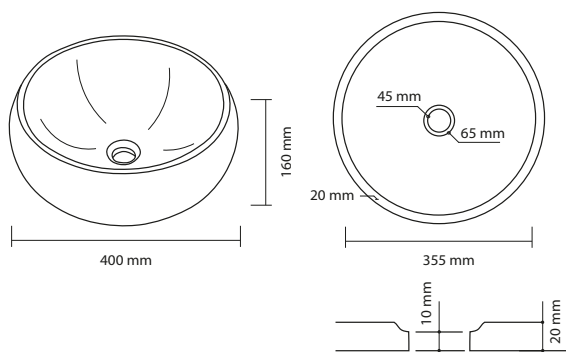

21 kg. ud.

Almar

Lavabo sobre encimera
Countertop washbasin / Vasque à poser

Ø400x160

26 kg. ud. p. 83

Onega

Lavabo sobre encimera
Countertop washbasin / Vasque à poser

Ø400x160

27 kg. ud. p. 88

Leman

Lavabo sobre encimera
Countertop washbasin / Vasque à poser

Ø400x160

27 kg. ud. p. 89

Dolomite

Lavabo sobre encimera
Countertop washbasin / Vasque à poser

Ø400x160