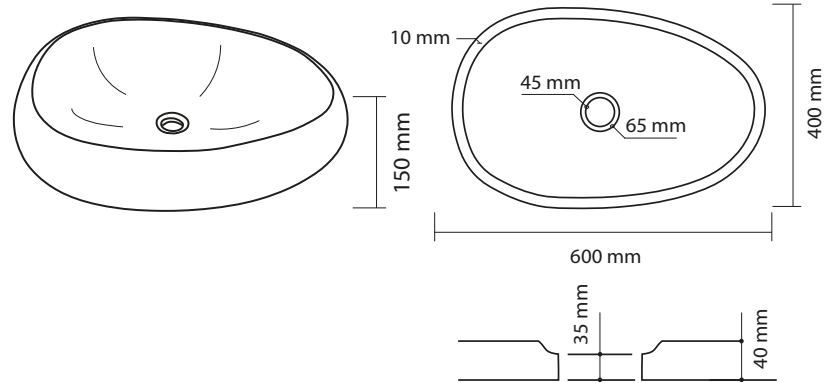

Padar

Lavabo sobre encimera
Countertop washbasin / Vasque à poser

400/450x350/450x150

40 kg. ud. p.79

Irta

Lavabo sobre encimera
Countertop washbasin / Vasque à poser

600x400x150

42 kg. ud. p. 75