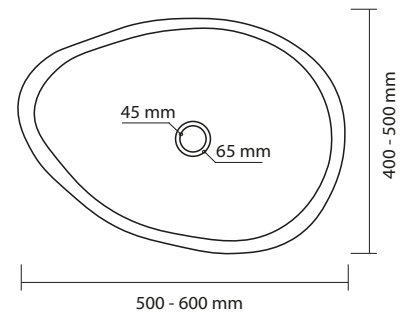

Ejemplos de variación de color y forma

Examples of color and shape variation / Exemples de variations de couleur et de forme