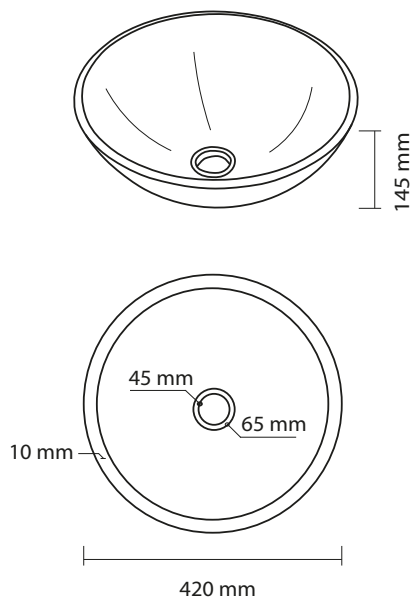

Lavabo San Marco Silver ↑

Lavabo San Marco Black ↓