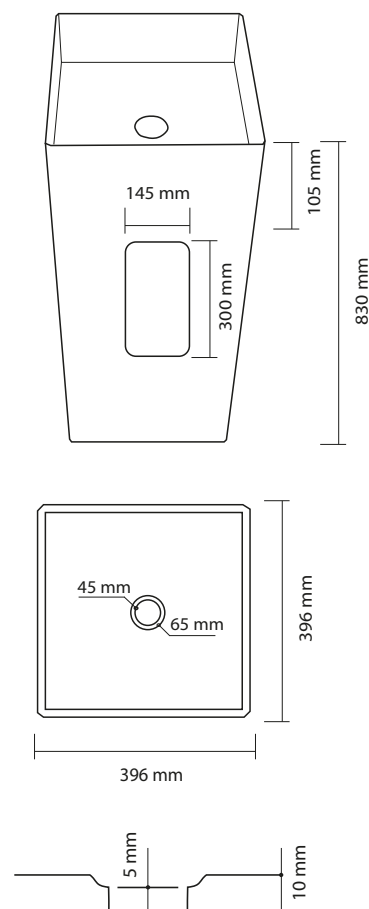

📏 22 kg. ud. 📷 p. 61

↓ Pedestal Metal Black Cuadrado