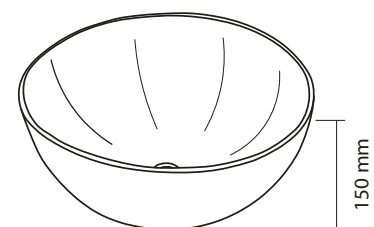

Pluie

Lavabo sobre encimera / Countertop washbasin / Vasque à poser | Ø360x150

← Lavabo Pluie Plata