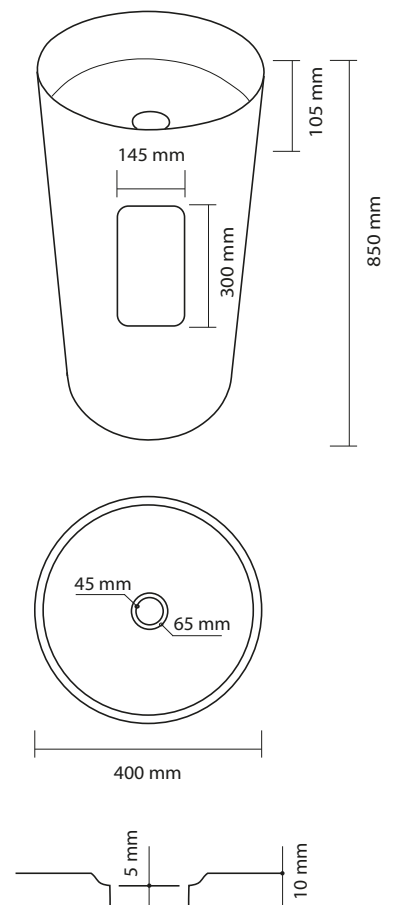

Metal Gold **N**
Cilindro
ø400x850 mm.

📄 p. 56

Metal Rosa **N**
Cilindro
ø400x850 mm.

📄 p. 56

Metal Black **N**
Cuadrado
396x396x830 mm.

📄 p. 57

Metal Gold **N**
Cuadrado
ø400x850 mm.

📄 p. 57

Metal Gold Cilindro

📏 13 kg. ud. 📷 p. 60

Metal Rosa Cilindro

📏 13 kg. ud. 📷 p. 56

↓ Pedestal Metal Rosa Cilindro

Metal Black Cuadrado

📏 22 kg. ud. 📷 p. 57

Metal Gold Cuadrado