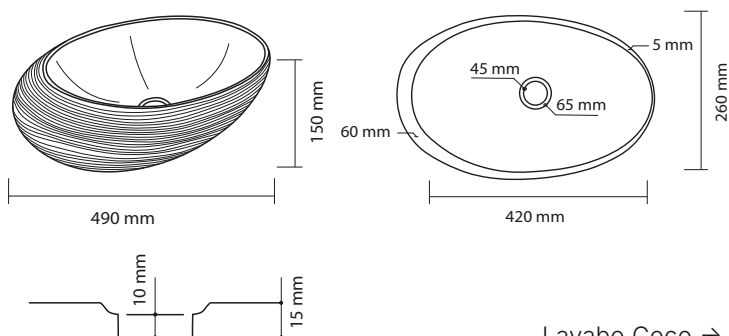

Coco

Lavabo sobre encimera / Countertop washbasin / Vasque à poser | 490x260x150

Coco  6 kg. ud.  p. 27

Lavabo Coco →

Tonia

↑ Pedestal Tonia Calacatta

Tonia Calacatta  50 kg. ud.  p. 28

↑ Pedestal Lara Calacatta