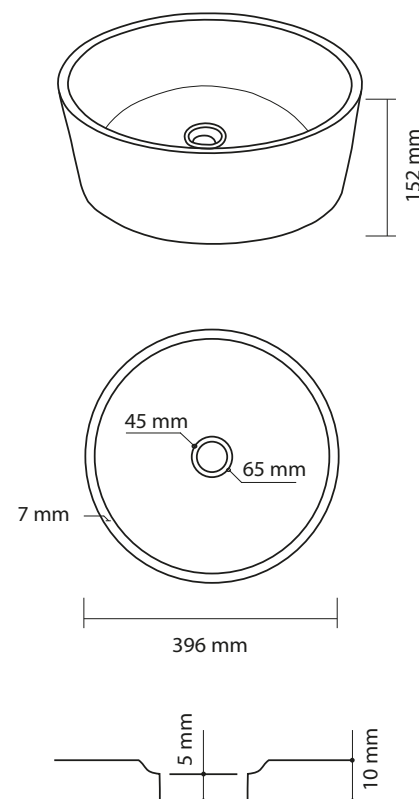

← Lavabo Metal 3 Rosa