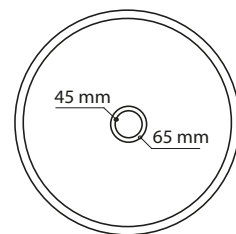

Menorca

Lavabo sobre encimera / Countertop washbasin / Vasque à poser | Ø420x200

↓ Sunset 28,5x31,5 / Lavabo Menorca Beige