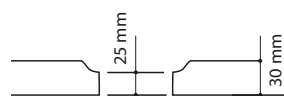

Menorca

Lavabo sobre encimera / Countertop washbasin / Vasque à poser | Ø420x200

↓ Sunset 28,5x31,5 / Lavabo Menorca Beige