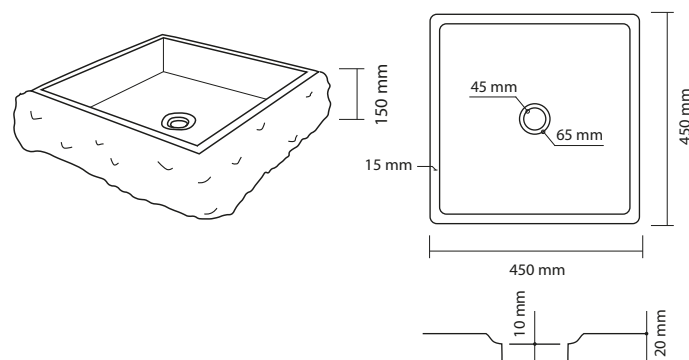

Anak

Lavabo sobre encimera
Countertop washbasin / Vasque à poser

450x450x150

29 kg. ud. p. 93