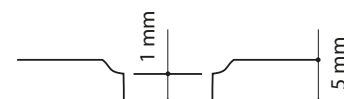

Metal Gold Square 7 kg. ud. p. 54

Metal Rosa Square 7 kg. ud. p. 52