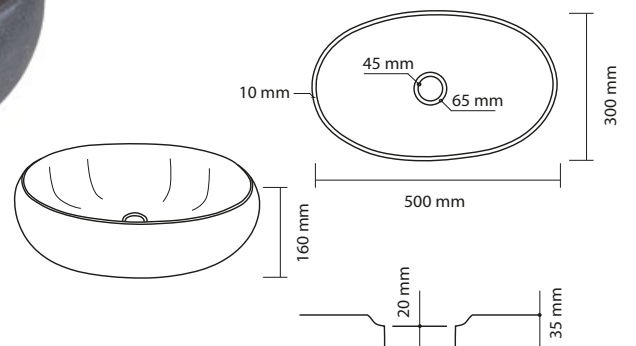

Timor

Lavabo sobre encimera / Countertop washbasin / Vasque à poser | Ø400x150

Phuket

Lavabo sobre encimera / Countertop washbasin / Vasque à poser | 345x525x150

Thai

Lavabo sobre encimera / Countertop washbasin / Vasque à poser | 300x500x160