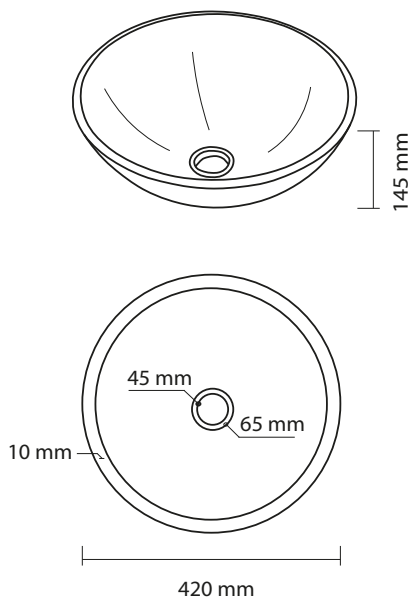

Venecia Cielo N
 540x360x162 mm.
 p. 35

Venecia Cloudy N
 540x360x162 mm.
 p. 35

Venecia Mistery N
 540x360x162 mm.
 p. 35

Venecia Coffee N
 540x360x162 mm.
 p. 35

Rialto Silver N
 ø420x145 mm.
 p. 40

Rialto Gold N
 ø420x145 mm.
 p. 40

Lavabo pedestal / Pedestal washbasin / Lavabo colonne

**Pedestal Lineal
 Blanco-Silver**
 ø390x740 mm.
 p. 44

**Pedestal Lineal
 Negro-Silver**
 ø390x740 mm.
 p. 44

Pedestal Lineal N
Negro Gold
 ø390x740 mm.
 p. 44

Rialto

N | Lavabo sobre encimera / Countertop washbasin / Vasque à poser | Ø420x145

Rialto Silver  6 kg. ud.  p. 40

Rialto Gold  6 kg. ud.  p. 40

Lavabo Rialto Silver [↑](#)

Lavabo Rialto Gold [↓](#)

San Marco