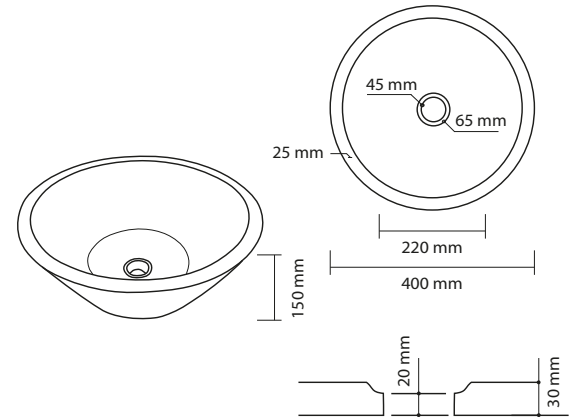

Lavabo sobre encimera / Countertop washbasin / Vasque à poser

Timor Beige
ø400x150 mm.
📄 p. 8

Timor Gris
ø400x150 mm.
📄 p. 8

Phuket Beige
525x345x150 mm.
📄 p. 8

Phuket Gris
525x345x150 mm.
📄 p. 8

Thai Beige
500x300x160 mm.
📄 p. 8

Thai Gris
500x300x160 mm.
📄 p. 8

Lavabo pedestal / Pedestal washbasin / Lavabo colonne

Toba Beige
ø450x900 mm.
📄 p. 10

Toba Gris
ø450x900 mm.
📄 p. 10

Toba Negro N
ø450x900 mm.
📄 p. 10

↓ Lavabo Thai Beige

Timor

Lavabo sobre encimera / Countertop washbasin / Vasque à poser | Ø400x150

Timor Beige  9 kg. ud.

Timor Gris  9 kg. ud.

Phuket

Lavabo sobre encimera / Countertop washbasin / Vasque à poser | 345x525x150

Phuket Beige  14 kg. ud.  p. 9