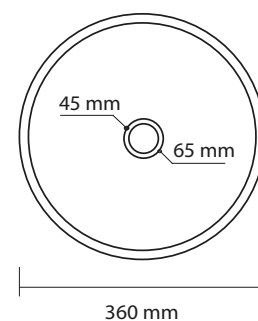

Pluie

Lavabo sobre encimera / Countertop washbasin / Vasque à poser | Ø360x150

← Lavabo Pluie Plata