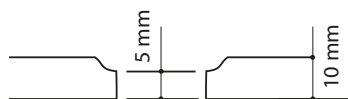

Rialto

N | Lavabo sobre encimera / Countertop washbasin / Vasque à poser | Ø420x145

Rialto Silver  6 kg. ud.  p. 40

Rialto Gold  6 kg. ud.  p. 40

Lavabo Rialto Silver [↑](#)

Lavabo Rialto Gold [↓](#)

San Marco