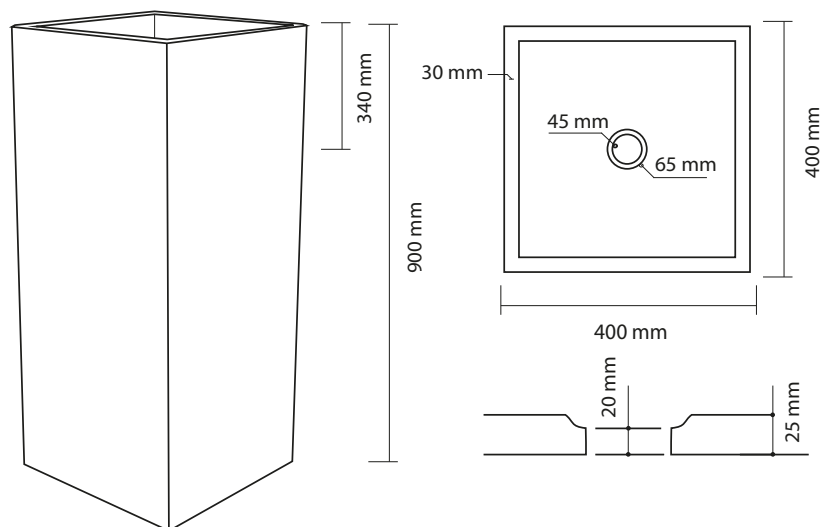

Totem

Lavabo pedestal / Pedestal washbasin / Lavabo colonne | 400x400x900