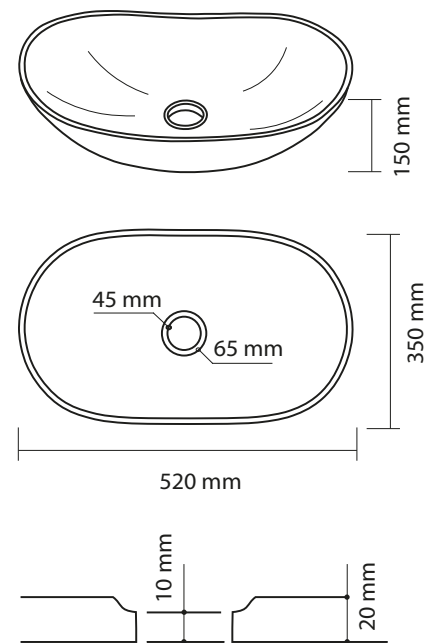

Lavabo Dunas Mint-White ←
Lavabo Dunas Grey-Orange →