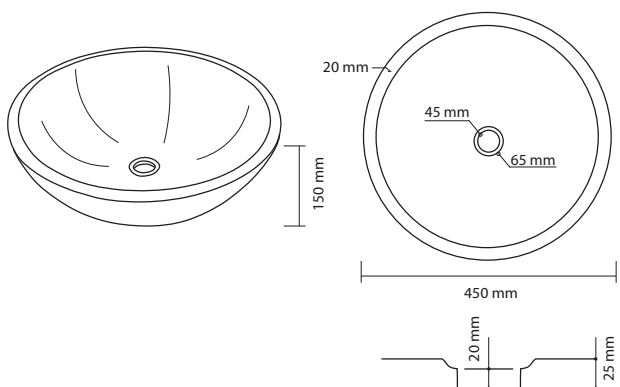

📦 28 kg. ud. 📷 p. 87

- ↙ Lavabo Sevan
- ↓ Lavabo Tahoe

Tenerife

Lavabo sobre encimera
Countertop washbasin / Vasque à poser

Ø450x150

18 kg. ud.

Lanzarote

GRAN FORMATO
LARGE FORMAT / GRAND FORMAT