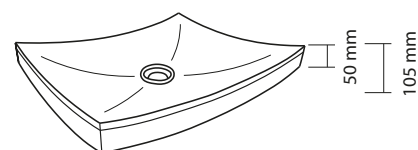

Loja  21 kg. ud.

Lavabo Nerja ↑

Tokio

Lavabo sobre encimera / Countertop washbasin / Vasque à poser | 400x500x105

Tokio Beige  25 kg. ud.

Tokio Negro  25 kg. ud.  p. 96

↓ Lavabo Tokio Negro

Menorca