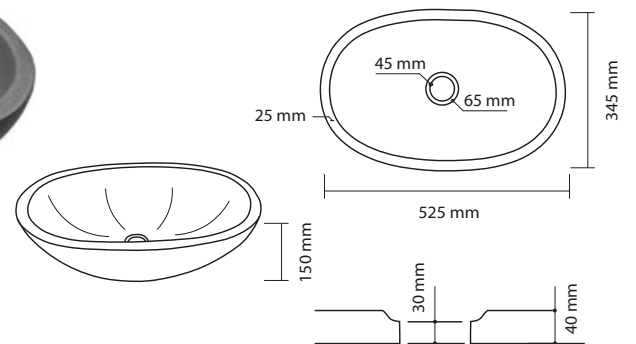

Timor

Lavabo sobre encimera / Countertop washbasin / Vasque à poser | Ø400x150

Phuket

Lavabo sobre encimera / Countertop washbasin / Vasque à poser | 345x525x150

Thai

Lavabo sobre encimera / Countertop washbasin / Vasque à poser | 300x500x160