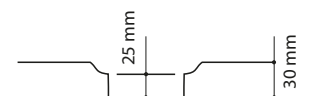

Lavabo sobre encimera · Forma irregular
Countertop washbasin · Irregular shaped / Vasque à poser · Formes irrégulières

500/600x400/500x150

35/40 kg. ud. p. 79

Ejemplos de variación de color y forma

Examples of color and shape variation / Exemples de variations de couleur et de forme