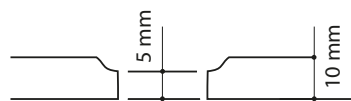

Lavabo San Marco Silver ↑

Lavabo San Marco Black ↓