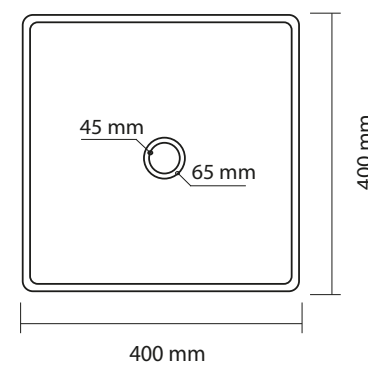

Metal Gold Square 7 kg. ud. p. 54

Metal Rosa Square 7 kg. ud. p. 52