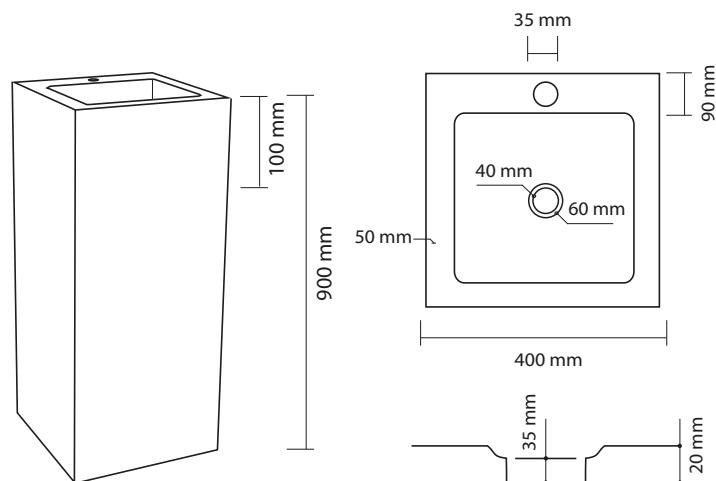

Pedestal Lara Calacatta →