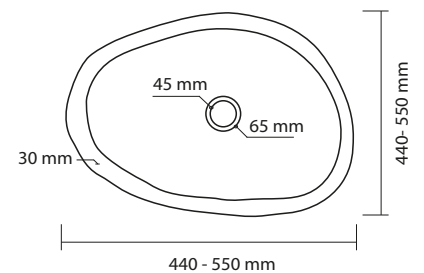

Fósil

Lavabo sobre encimera · Forma irregular
Countertop washbasin · Irregular shaped / Vasque à poser · Formes irrégulières

400/550x350/450x140

30/35 kg. ud. p. 76

Ejemplos de variación de color y forma
Examples of color and shape variation / Exemples de variations de couleur et de forme

Brunei

Lavabo sobre encimera · Forma irregular
Countertop washbasin · Irregular shaped / Vasque à poser · Formes irrégulières

440/550x440/550x120

25 kg. ud. p. 78