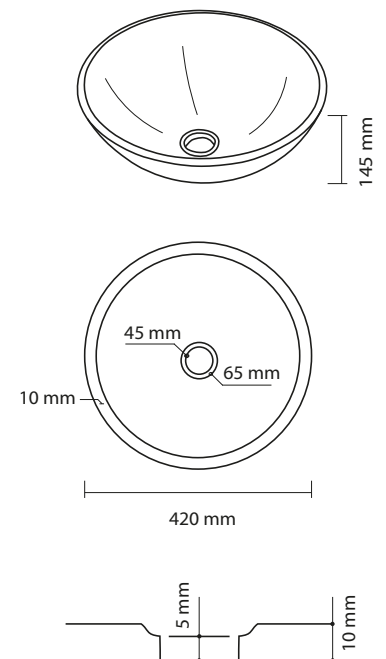

Venecia Cielo N
 540x360x162 mm.
 p. 35

Venecia Cloudy N
 540x360x162 mm.
 p. 35

Venecia Mistery N
 540x360x162 mm.
 p. 35

Venecia Coffee N
 540x360x162 mm.
 p. 35

Rialto Silver N
 ø420x145 mm.
 p. 40

Rialto Gold N
 ø420x145 mm.
 p. 40

Lavabo pedestal / Pedestal washbasin / Lavabo colonne

**Pedestal Lineal
 Blanco-Silver**
 ø390x740 mm.
 p. 44

**Pedestal Lineal
 Negro-Silver**
 ø390x740 mm.
 p. 44

Pedestal Lineal N
Negro Gold
 ø390x740 mm.
 p. 44

Murano

N | Lavabo sobre encimera / Countertop washbasin / Vasque à poser | Ø420x145

Lavabo Murano Coffee ↑

Murano Cielo  7 kg. ud.  p. 37

Murano Cloudy  7 kg. ud.  p. 36

Murano Mistery  7 kg. ud.  p. 38

Murano Coffee  7 kg. ud.  p. 34