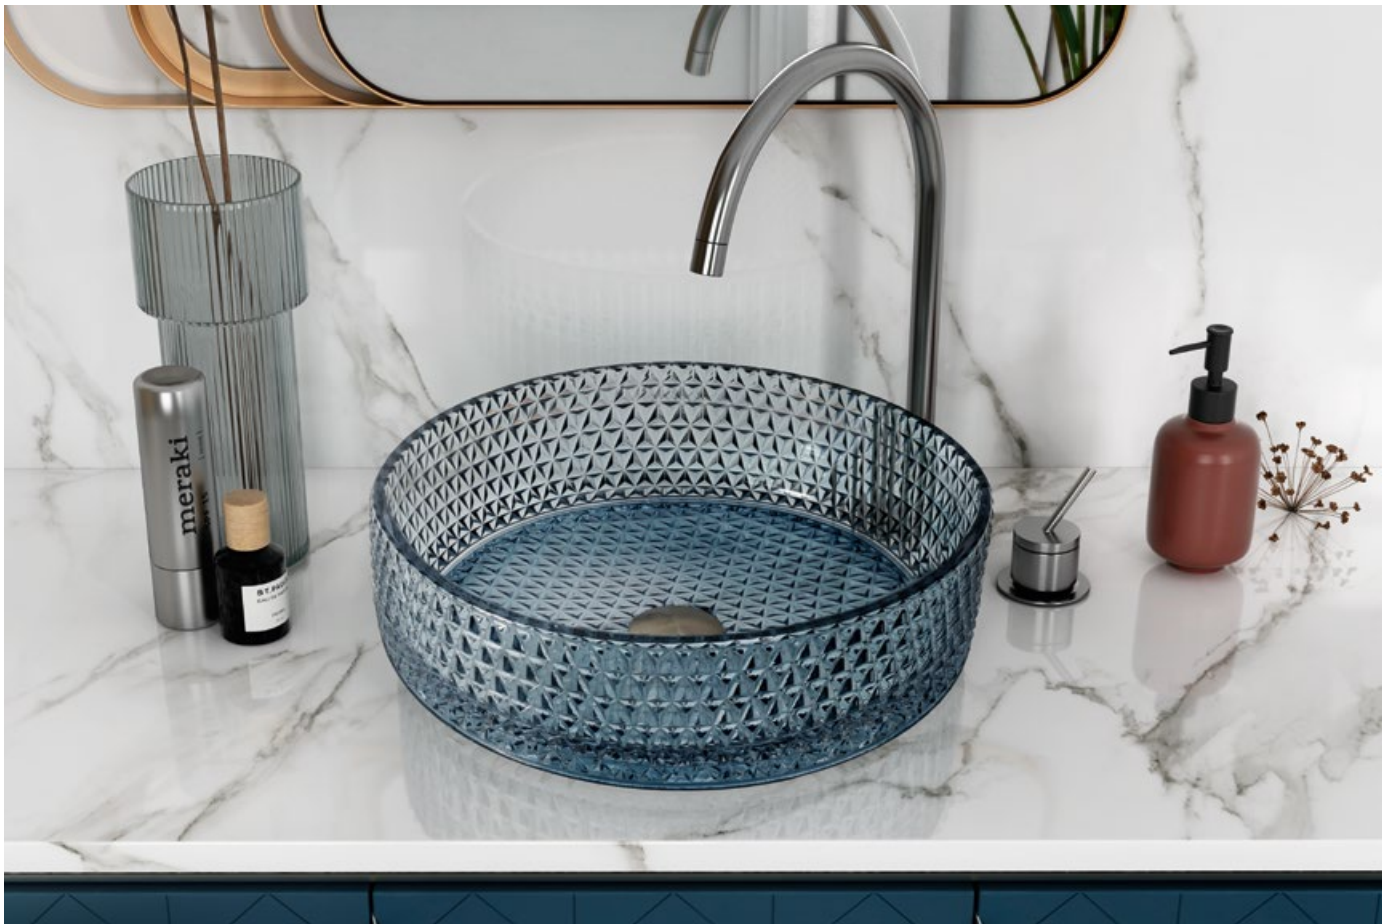

Lavabo sobre encimera
Countertop washbasin / Vasque à poser

400x400x110

8 kg. ud.

Viena

Lavabo sobre encimera
Countertop washbasin / Vasque à poser

375x500x130

9 kg. ud.  p. 43

↑ Lavabo Cristel

↓ Lavabo Viena

Pedestal Lineal

Pedestal / Pedestal / Colonne | Ø390x740

Pedestal Lineal Blanco-Silver

📏 12 kg. ud. 📷 p. 45

Pedestal Lineal Negro-Silver

📏 12 kg. ud.

Pedestal Lineal Negro-Gold N