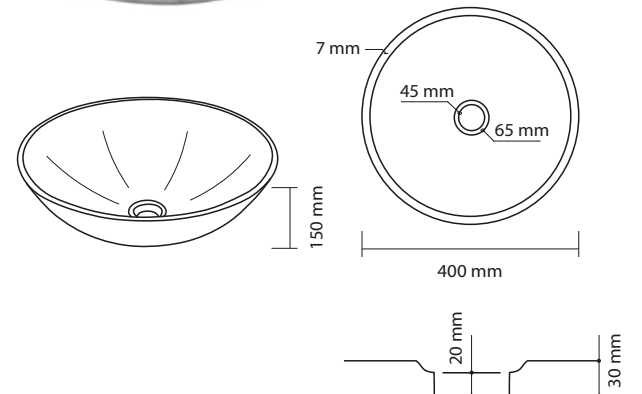

Firenze

Lavabo sobre encimera
Countertop washbasin / Vasque à poser

Ø400x150

9 kg. ud.