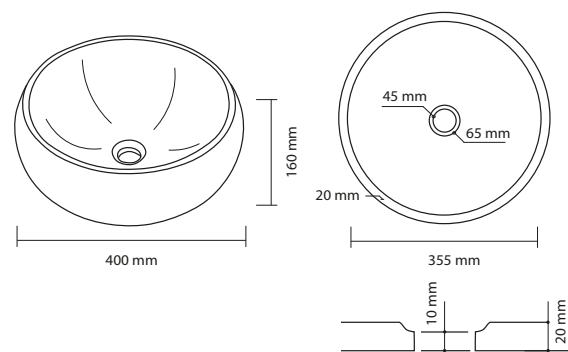

21 kg. ud.

Almar

Lavabo sobre encimera
Countertop washbasin / Vasque à poser

Ø400x160

26 kg. ud. p. 83

Onega

Lavabo sobre encimera
Countertop washbasin / Vasque à poser

Ø400x160

27 kg. ud. p. 88

Leman

Lavabo sobre encimera
Countertop washbasin / Vasque à poser

Ø400x160

27 kg. ud. p. 89

Dolomite

Lavabo sobre encimera
Countertop washbasin / Vasque à poser

Ø400x160