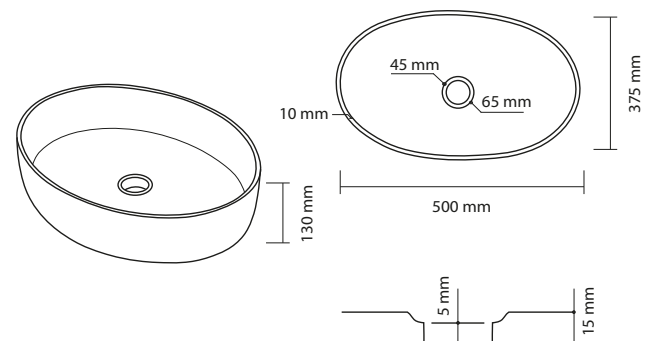

Lavabo sobre encimera
Countertop washbasin / Vasque à poser

Ø400x120

11 kg. ud.  p. 45

Cristel

Lavabo sobre encimera
Countertop washbasin / Vasque à poser

Ø390x105

10 kg. ud.  p. 43

Sintra

Lavabo sobre encimera
Countertop washbasin / Vasque à poser

400x400x110

8 kg. ud.

Viena

Lavabo sobre encimera
Countertop washbasin / Vasque à poser

375x500x130

9 kg. ud.  p. 43

↑ Lavabo Cristel

↓ Lavabo Viena

Pedestal Lineal

Pedestal / Pedestal / Colonne | Ø390x740

Pedestal Lineal Blanco-Silver

📏 12 kg. ud. 📷 p. 45

Pedestal Lineal Negro-Silver

📏 12 kg. ud.

Pedestal Lineal Negro-Gold N