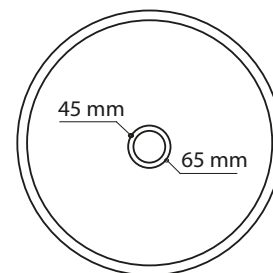

Lavabo sobre encimera / Countertop washbasin / Vasque à poser | Ø385x150

Ceram Blanco  6 kg. ud.

Ceram Beige  6 kg. ud.  p. 22

Ceram Negro  6 kg. ud.

Ceram Azul  6 kg. ud.  p. 22

Ceram Gris Oscuro  6 kg. ud.