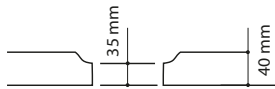

Jumbo

GRAN FORMATO / LARGE FORMAT / GRAND FORMAT

Lavabo sobre encimera · Forma irregular
Countertop washbasin · Irregular shaped / Vasque à poser · Formes irrégulières

| 500/600x350/450x150

📦 40/45 kg. ud. 📷 p. 71