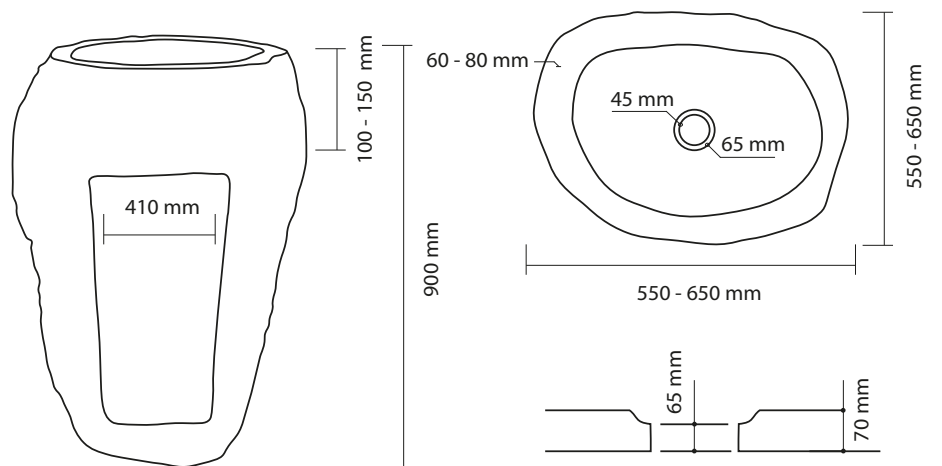

Ejemplos de variación de color y forma

Examples of color and shape variation / Exemples de variations de couleur et de forme