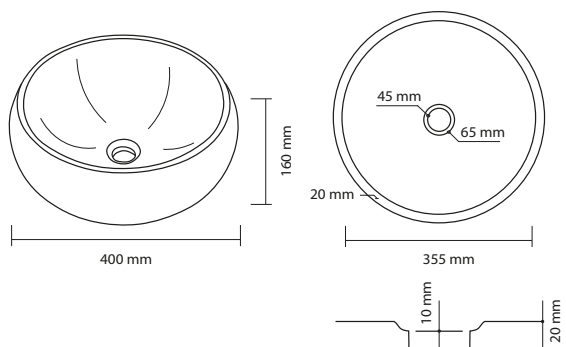

27 kg. ud. p. 88

Leman

Lavabo sobre encimera
Countertop washbasin / Vasque à poser

Ø400x160

27 kg. ud. p. 89

Dolomite

Lavabo sobre encimera
Countertop washbasin / Vasque à poser

Ø400x160