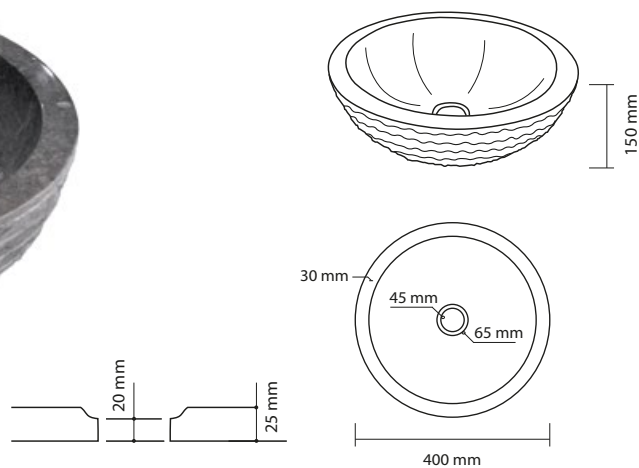

Nerja Negro  34 kg. ud.

Ronda

Lavabo sobre encimera / Countertop washbasin / Vasque à poser | Ø400x150

Ronda Beige  19 kg. ud.

Ronda Gris  19 kg. ud.

Loja

Lavabo sobre encimera / Countertop washbasin / Vasque à poser | Ø400x150