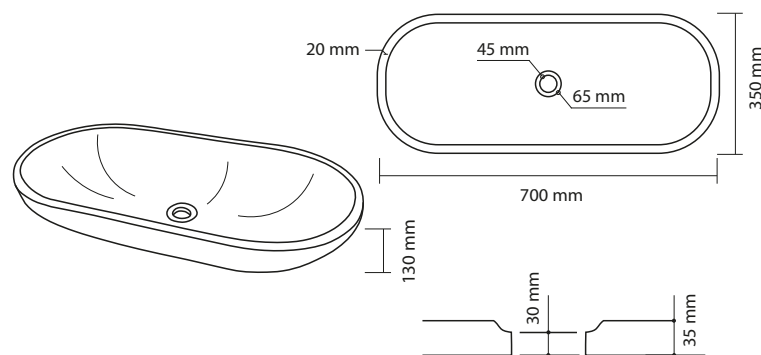

Lanzarote

GRAN FORMATO
LARGE FORMAT / GRAND FORMAT

Lavabo sobre encimera
Countertop washbasin / Vasque à poser

350x700x130

19 kg. ud.