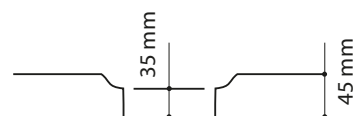

Totem Gris  117 kg. ud.

Totem Beige  117 kg. ud.

Loop

Lavabo pedestal / Pedestal washbasin / Lavabo colonne

500x500x900

Loop 300 kg. ud. p. 109

Pedestal Loop →

Bañera Riverstone