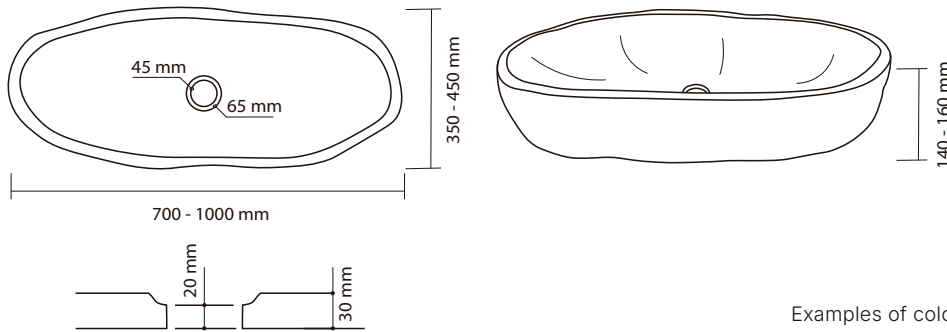

Kalong

GRAN FORMATO / LARGE FORMAT / GRAND FORMAT

Lavabo sobre encimera · Forma irregular
Countertop washbasin · Irregular shaped / Vasque à poser · Formes irrégulières

700/1000x350/450x140/160

50/60 kg. ud. p. 77

Ejemplos de variación de color y forma

Examples of color and shape variation / Exemples de variations de couleur et de forme

Rock

GRAN FORMATO / LARGE FORMAT / GRAND FORMAT

Lavabo sobre encimera · Forma irregular
Countertop washbasin · Irregular shaped / Vasque à poser · Formes irrégulières

500/600x400/500x150

35/40 kg. ud. p. 79