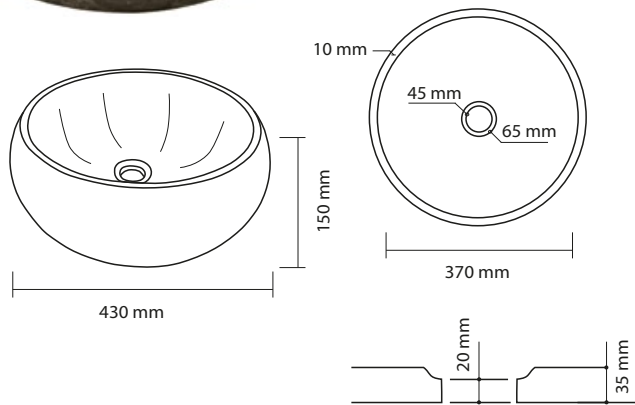

Ø360x400

N

Bada Gris
47 kg. ud.

Bada Beige
47 kg. ud.

Chloe

Lavabo sobre encimera
Countertop washbasin / Vasque à poser

Ø430x150

29 kg. ud. p. 99

Lavabo Chloe ↑

Onix

Lavabo sobre encimera
Countertop washbasin / Vasque à poser

Ø400x150

16 kg. ud.

Firenze

Lavabo sobre encimera
Countertop washbasin / Vasque à poser

Ø400x150