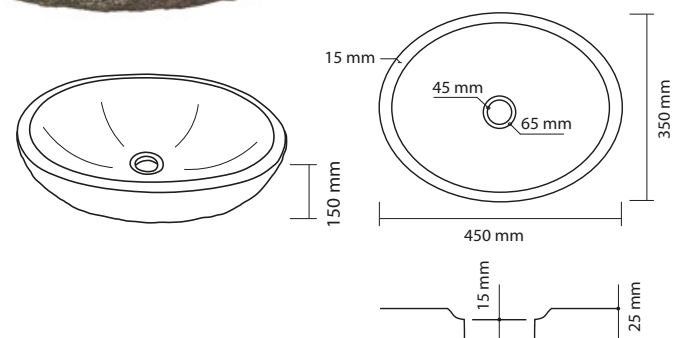

 6 kg. set

Tabarca Regular

Lavabo sobre encimera
Countertop washbasin / Vasque à poser

450x350x150

 15/20 kg. ud.

Kalong

GRAN FORMATO / LARGE FORMAT / GRAND FORMAT

Lavabo sobre encimera · Forma irregular
Countertop washbasin · Irregular shaped / Vasque à poser · Formes irrégulières