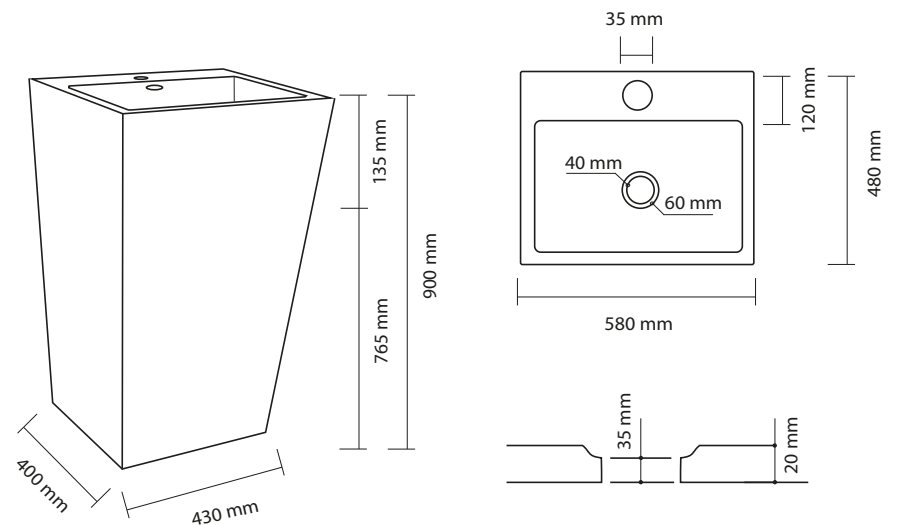

Coco

Lavabo sobre encimera / Countertop washbasin / Vasque à poser | 490x260x150

Coco  6 kg. ud.  p. 27

Lavabo Coco →

Tonia

↑ Pedestal Tonia Calacatta

Tonia Calacatta  50 kg. ud.  p. 28

↑ Pedestal Lara Calacatta