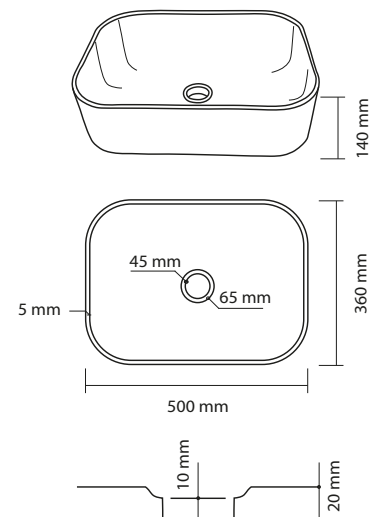

Alba

Lavabo sobre encimera / Countertop washbasin / Vasque à poser | Ø390x150

Rada

Lavabo sobre encimera / Countertop washbasin / Vasque à poser | Ø390x145

Stella

Lavabo sobre encimera / Countertop washbasin / Vasque à poser | 360x500x140