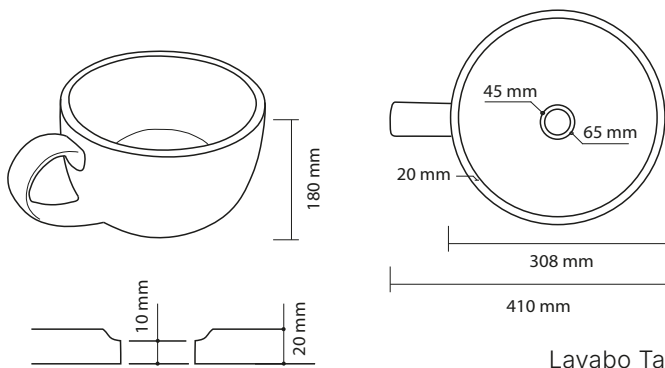

Lavabo Taza →