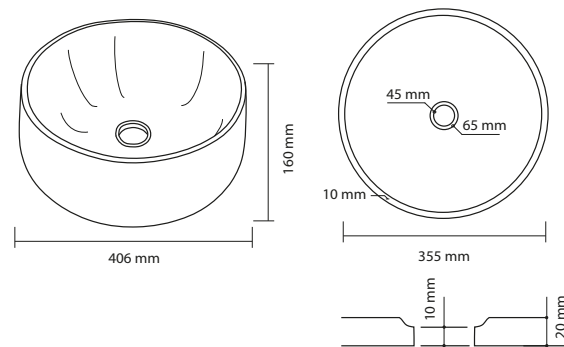

Peyto

Lavabo sobre encimera
Countertop washbasin / Vasque à poser

Ø406x160

23 kg. ud. p. 90