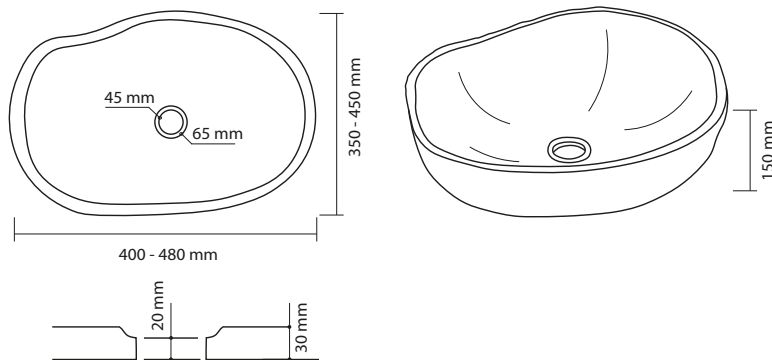

Tabarca

Lavabo sobre encimera · Forma irregular
Countertop washbasin · Irregular shaped / Vasque à poser · Formes irrégulières

400/480x350/450x150

25/30 kg. ud. p. 76