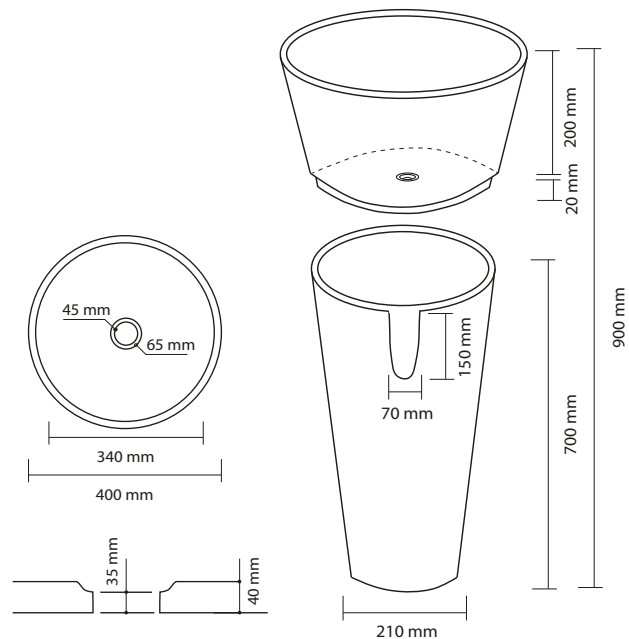

Circular

Lavabo pedestal / Pedestal washbasin / Lavabo colonne | Ø400x900

Circular Beige 80 kg. ud.

Circular Negro 80 kg. ud. p. 105