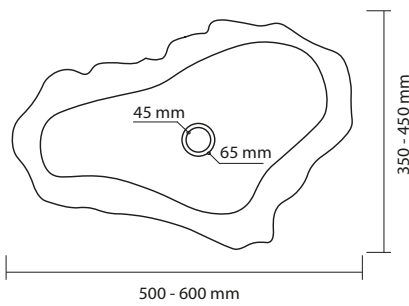

Jumbo

GRAN FORMATO / LARGE FORMAT / GRAND FORMAT

Lavabo sobre encimera · Forma irregular
Countertop washbasin · Irregular shaped / Vasque à poser · Formes irrégulières

| 500/600x350/450x150

📦 40/45 kg. ud. 📷 p. 71