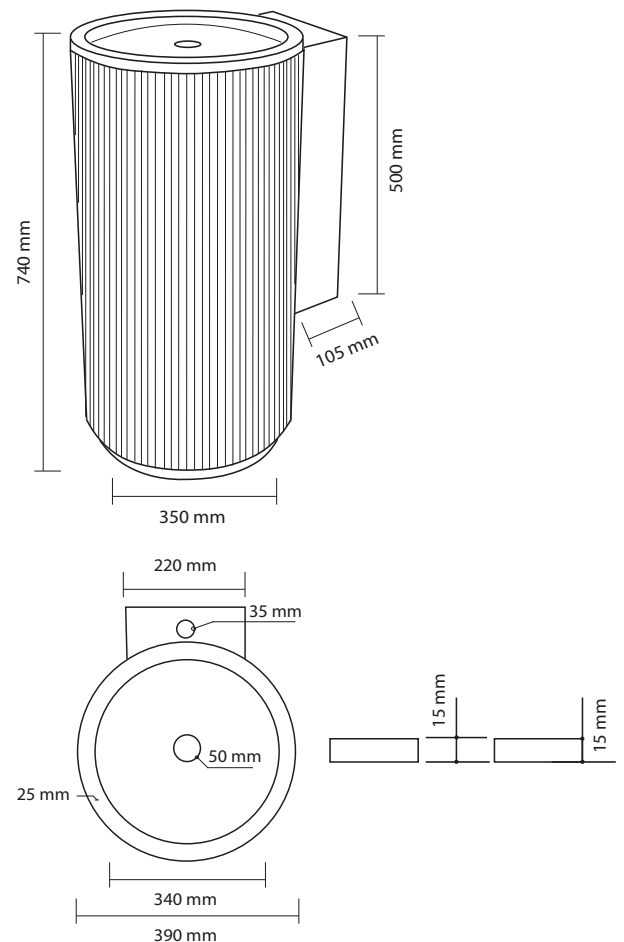

↓ Pedestal Lineal Negro-Gold
Lavabo Metal 2 Gold