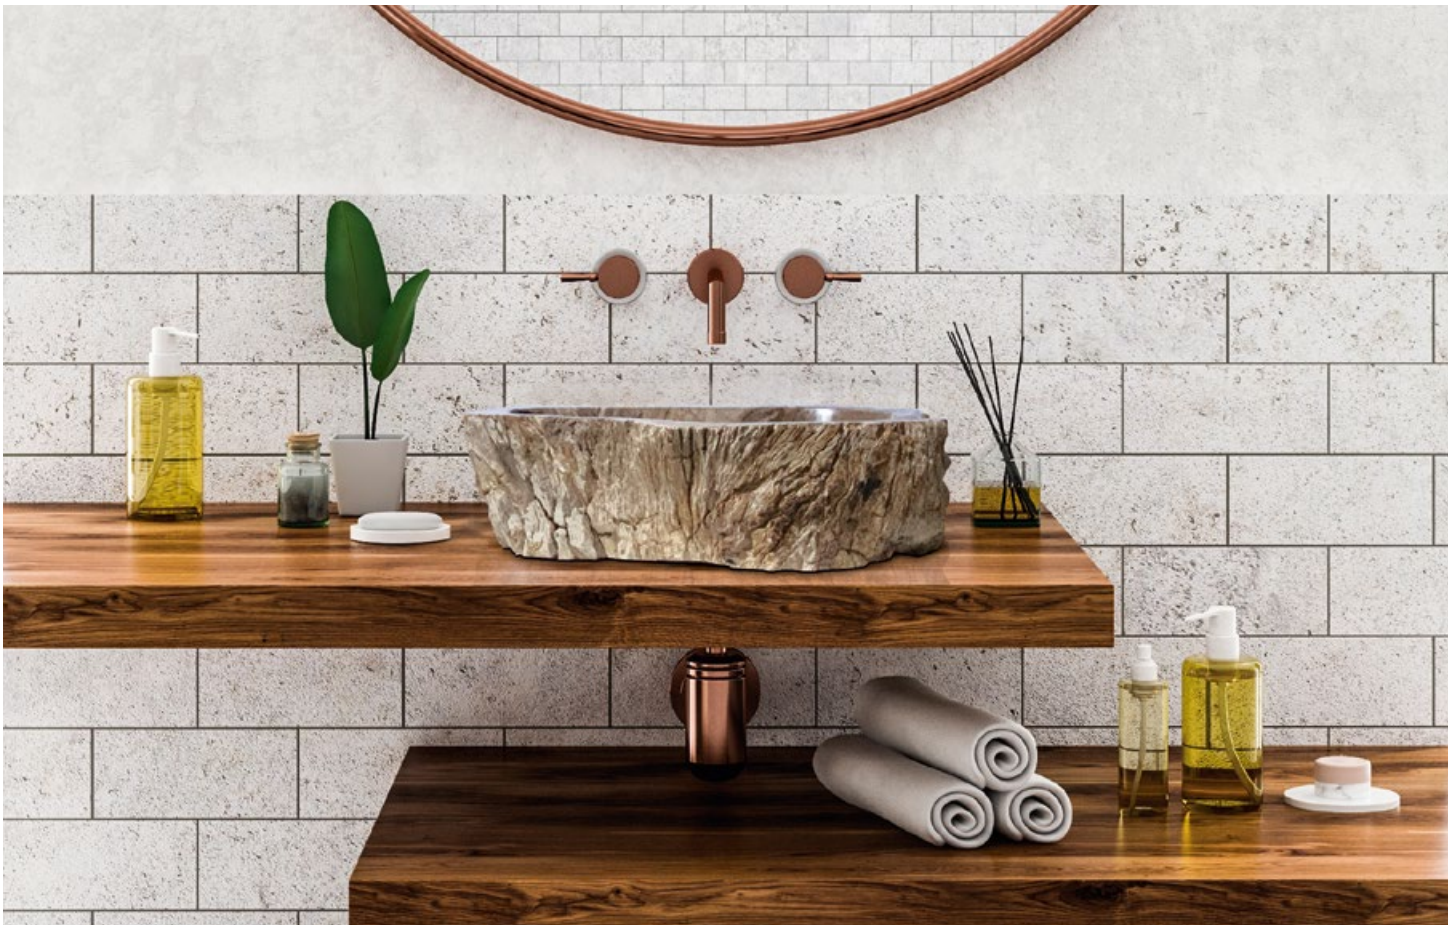

Padar

Lavabo sobre encimera
Countertop washbasin / Vasque à poser

400/450x350/450x150

40 kg. ud. p.79

Irta

Lavabo sobre encimera
Countertop washbasin / Vasque à poser

600x400x150

42 kg. ud. p. 75

↓ Lavabo Irta

Lavabo Fósil ↑
Lavabo Tabarca ↓

Lavabo Kalong ↑

Lavabo Padar ↑

Lavabo Ifach ↙

Lavabo Rock ↘

Cuzco

Lavabo pedestal · Forma irregular