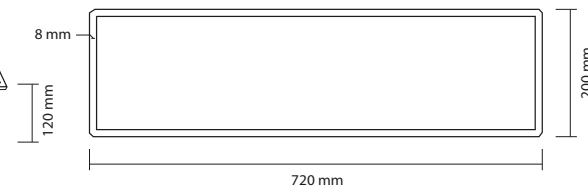

Metallic Niche

N | Hornacinas de pared / Wall-mounted niches / Niches murales | 300x460x120 | 200x720x120

4 kg. ud. p. 64

4 kg. ud. p. 65

4,5 kg. ud. p. 62

4,5 kg. ud. p. 63

SPC Australian Black 120x280 / Metallic Niche Black Large ↓ SPC Cement Gris 120x280 / Metallic Niche Gold Large →