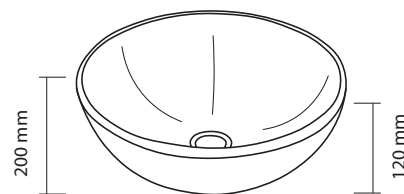

Menorca

Lavabo sobre encimera / Countertop washbasin / Vasque à poser | Ø420x200

↓ Sunset 28,5x31,5 / Lavabo Menorca Beige