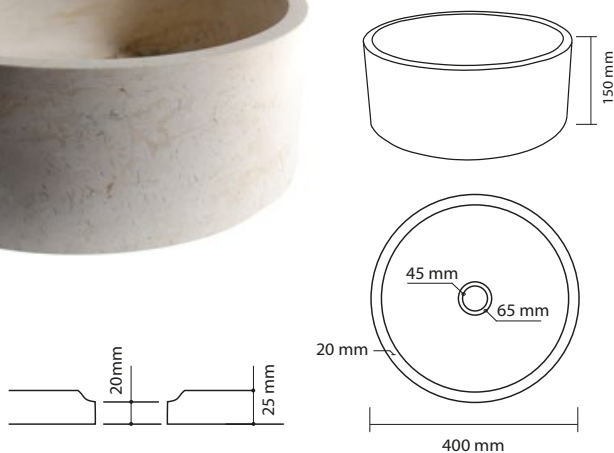

Vera

Lavabo sobre encimera
Countertop washbasin / Vasque à poser

Ø400x150

18 kg. ud. p. 98

Lavabo Vera ↑