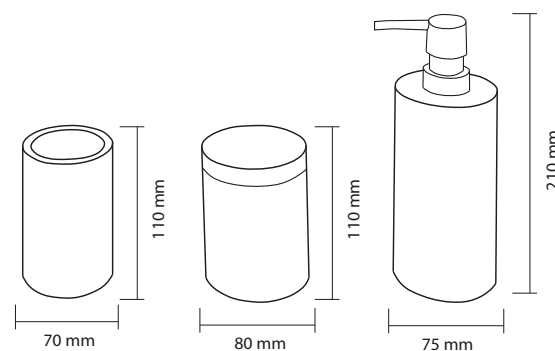

Ø400x150

18 kg. ud.  p. 98

Lavabo Vera ↑

Set accesorios baño beige

Accesorios
Accessories / Accessoires

4 kg. set

Bada

Lavabo sobre encimera
Countertop washbasin / Vasque à poser