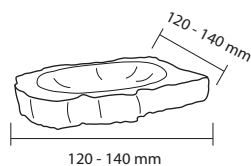

Set accesorios Fósil, Jumbo y Brunei

Accesorios forma irregular
Irregular shaped accessories / Accessoires de formes irrégulières

📦 6 kg. set 📷 p. 71