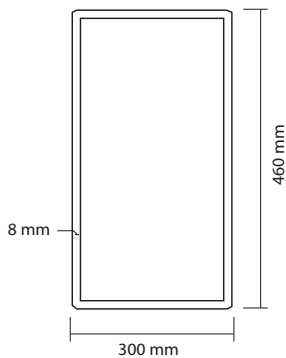

Metallic Niche

N | Hornacinas de pared / Wall-mounted niches / Niches murales | 300x460x120 | 200x720x120

4 kg. ud. p. 64

4 kg. ud. p. 65

4,5 kg. ud. p. 62

4,5 kg. ud. p. 63

SPC Australian Black 120x280 / Metallic Niche Black Large ↓ SPC Cement Gris 120x280 / Metallic Niche Gold Large →