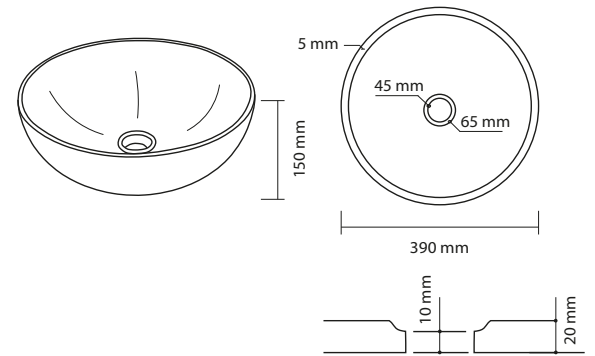

Alba

Lavabo sobre encimera / Countertop washbasin / Vasque à poser | Ø390x150

Rada

Lavabo sobre encimera / Countertop washbasin / Vasque à poser | Ø390x145

Stella

Lavabo sobre encimera / Countertop washbasin / Vasque à poser | 360x500x140