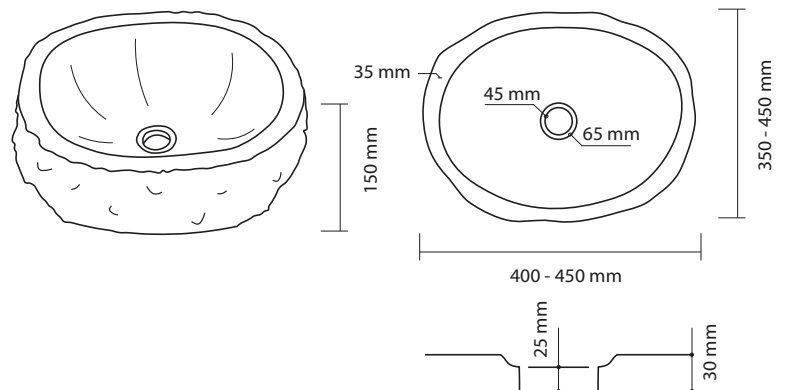

Ifach

Lavabo sobre encimera · Forma irregular
Countertop washbasin · Irregular shaped / Vasque à poser · Formes irrégulières

Ø400/500x150

25/30 kg. ud. p. 79

Ejemplos de variación de color y forma
Examples of color and shape variation / Exemples de variations de couleur et de forme

Padar

Lavabo sobre encimera
Countertop washbasin / Vasque à poser

400/450x350/450x150

40 kg. ud. p.79