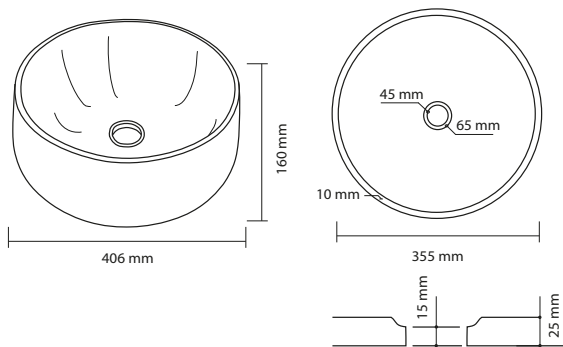

Picasso

Lavabo sobre encimera
Countertop washbasin / Vasque à poser

Ø406x160

N

21 kg. ud.  p. 85

Peyto

Lavabo sobre encimera
Countertop washbasin / Vasque à poser

Ø406x160