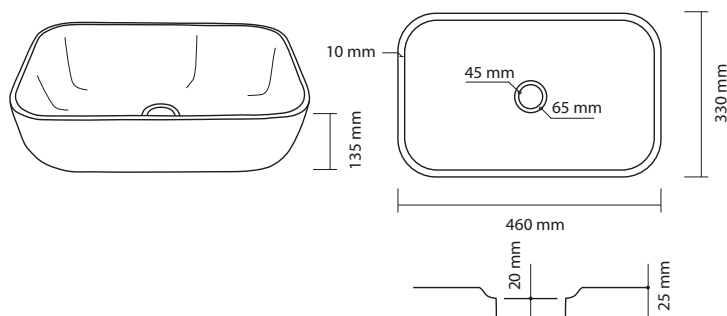

Rinca

Lavabo sobre encimera
Countertop washbasin / Vasque à poser

330x460x135

21 kg. ud.