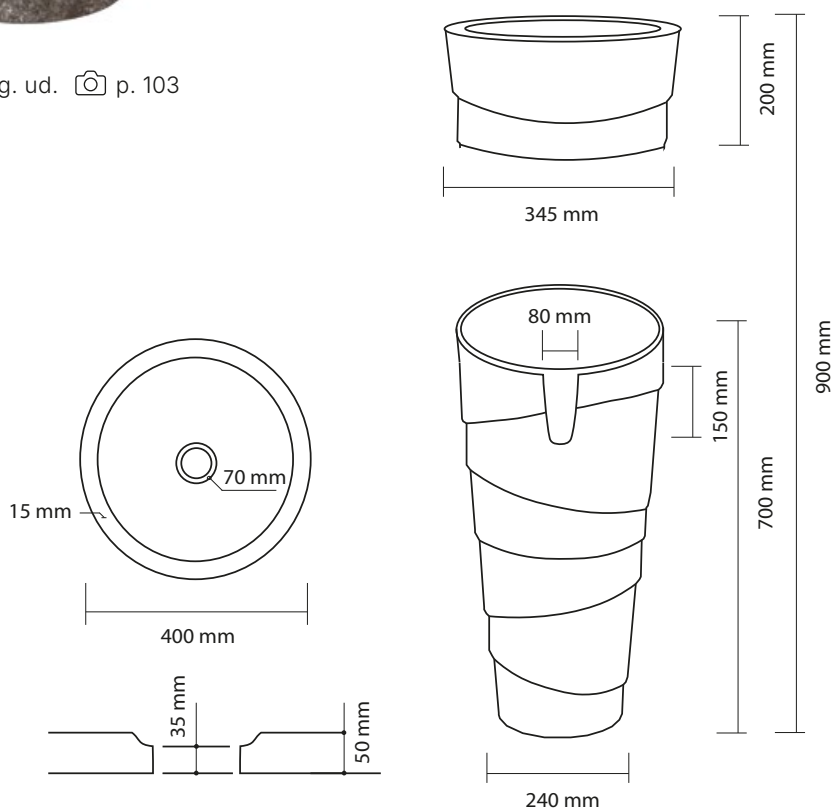

Ceylan

Lavabo pedestal / Pedestal washbasin / Lavabo colonne | Ø400x900