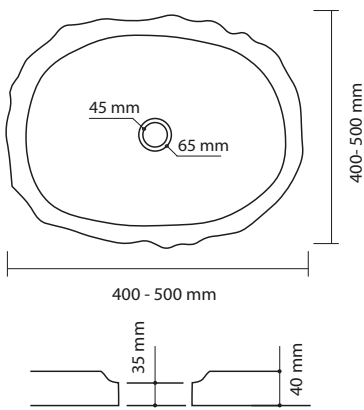

Ifach

Lavabo sobre encimera · Forma irregular
Countertop washbasin · Irregular shaped / Vasque à poser · Formes irrégulières

Ø400/500x150

25/30 kg. ud. p. 79

Ejemplos de variación de color y forma
Examples of color and shape variation / Exemples de variations de couleur et de forme

Padar

Lavabo sobre encimera
Countertop washbasin / Vasque à poser

400/450x350/450x150

40 kg. ud. p.79