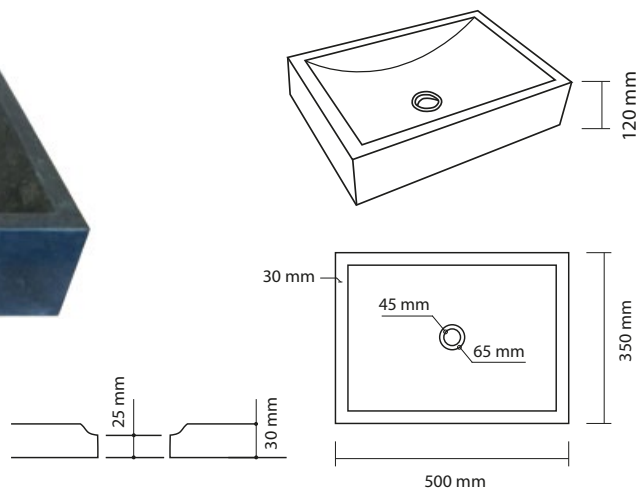

Nerja

Lavabo sobre encimera / Countertop washbasin / Vasque à poser | 350x500x120

Nerja Negro 34 kg. ud.

Ronda

Lavabo sobre encimera / Countertop washbasin / Vasque à poser | Ø400x150

Loja

Lavabo sobre encimera / Countertop washbasin / Vasque à poser | Ø400x150