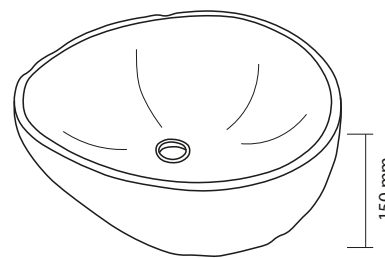

Ejemplos de variación de color y forma

Examples of color and shape variation / Exemples de variations de couleur et de forme