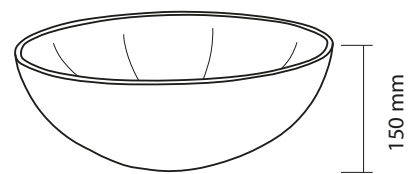

Naya Beige 9 kg. ud.

Naya Negro 9 kg. ud. p. 20

Naya Azul 9 kg. ud.

Naya Gris Oscuro 9 kg. ud. p. 21

Naya Rosa 9 kg. ud.

Naya Gris Claro 9 kg. ud.

Naya Verde 9 kg. ud. p. 21

Ceram

Lavabo sobre encimera / Countertop washbasin / Vasque à poser | Ø385x150

Ceram Blanco  6 kg. ud.

Ceram Beige  6 kg. ud.  p. 22

Ceram Negro  6 kg. ud.

Ceram Azul  6 kg. ud.  p. 22

Ceram Gris Oscuro  6 kg. ud.