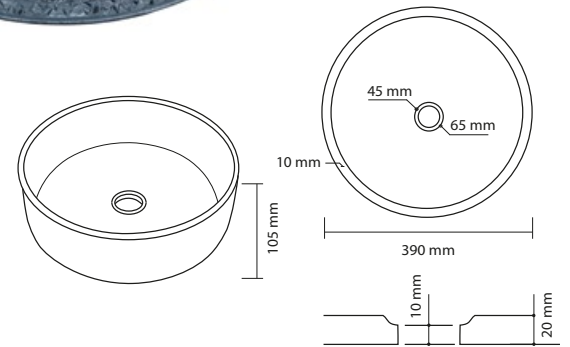

Lavabo sobre encimera
Countertop washbasin / Vasque à poser

Ø400x120

11 kg. ud.  p. 45

Cristel

Lavabo sobre encimera
Countertop washbasin / Vasque à poser

Ø390x105

10 kg. ud.  p. 43

Sintra

Lavabo sobre encimera
Countertop washbasin / Vasque à poser

400x400x110

8 kg. ud.

Viena

Lavabo sobre encimera
Countertop washbasin / Vasque à poser

375x500x130

9 kg. ud.  p. 43

↑ Lavabo Cristel