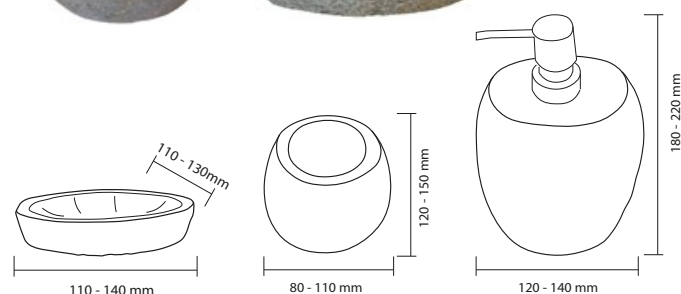

Set accesorios Tabarca, Kalong y Rock

Accesorios forma irregular
Irregular shaped accessories / Accessoires de formes irrégulières

6 kg. set