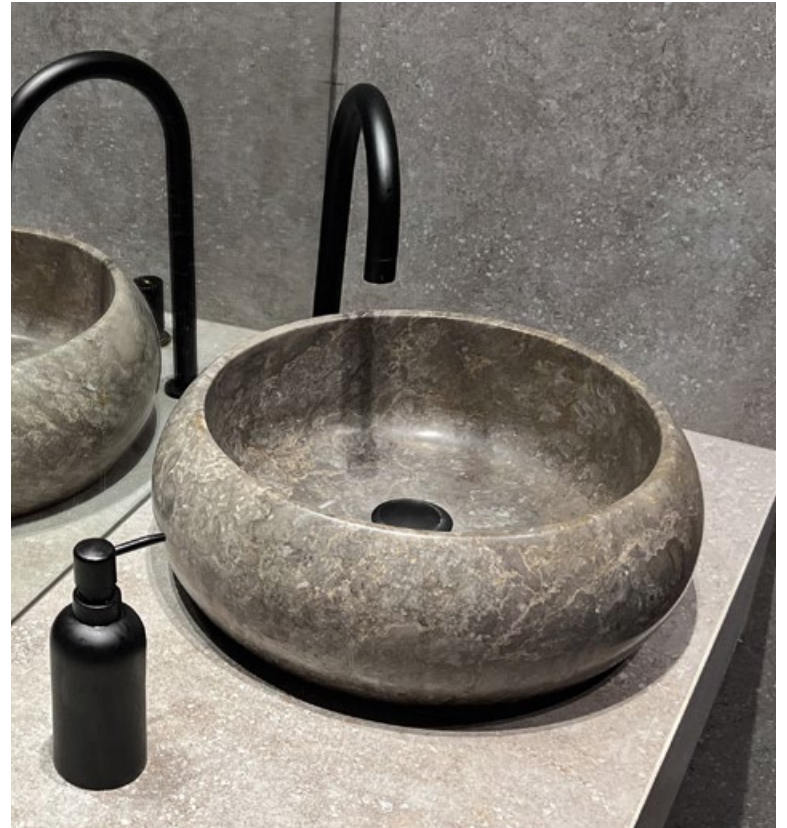

Ø400x150

18 kg. ud.  p. 98

Lavabo Vera ↑

Set accesorios baño beige

Accesorios
Accessories / Accessoires

4 kg. set

Bada

Lavabo sobre encimera
Countertop washbasin / Vasque à poser

Ø360x400

N

Bada Gris
47 kg. ud.

Bada Beige
47 kg. ud.

Chloe

Lavabo sobre encimera
Countertop washbasin / Vasque à poser

Ø430x150

29 kg. ud. p. 99

Lavabo Chloe ↑

Onix

Lavabo sobre encimera
Countertop washbasin / Vasque à poser

Ø400x150

16 kg. ud.

Firenze

Lavabo sobre encimera
Countertop washbasin / Vasque à poser

Ø400x150