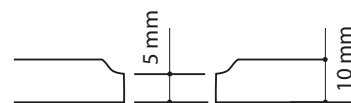

Lavabo sobre encimera / Countertop washbasin / Vasque à poser | Ø385x150

Ceram Blanco  6 kg. ud.

Ceram Beige  6 kg. ud.  p. 22

Ceram Negro  6 kg. ud.

Ceram Azul  6 kg. ud.  p. 22

Ceram Gris Oscuro  6 kg. ud.