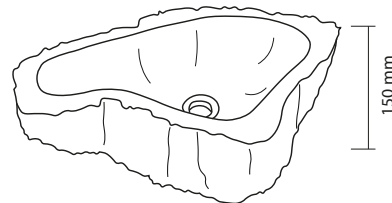

Jumbo

GRAN FORMATO / LARGE FORMAT / GRAND FORMAT

Lavabo sobre encimera · Forma irregular
Countertop washbasin · Irregular shaped / Vasque à poser · Formes irrégulières

| 500/600x350/450x150

📦 40/45 kg. ud. 📷 p. 71