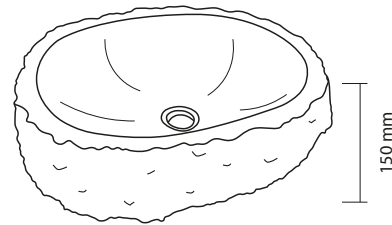

Ifach

Lavabo sobre encimera · Forma irregular
Countertop washbasin · Irregular shaped / Vasque à poser · Formes irrégulières

Ø400/500x150

25/30 kg. ud. p. 79

Ejemplos de variación de color y forma
Examples of color and shape variation / Exemples de variations de couleur et de forme

Padar

Lavabo sobre encimera
Countertop washbasin / Vasque à poser

400/450x350/450x150

40 kg. ud. p.79