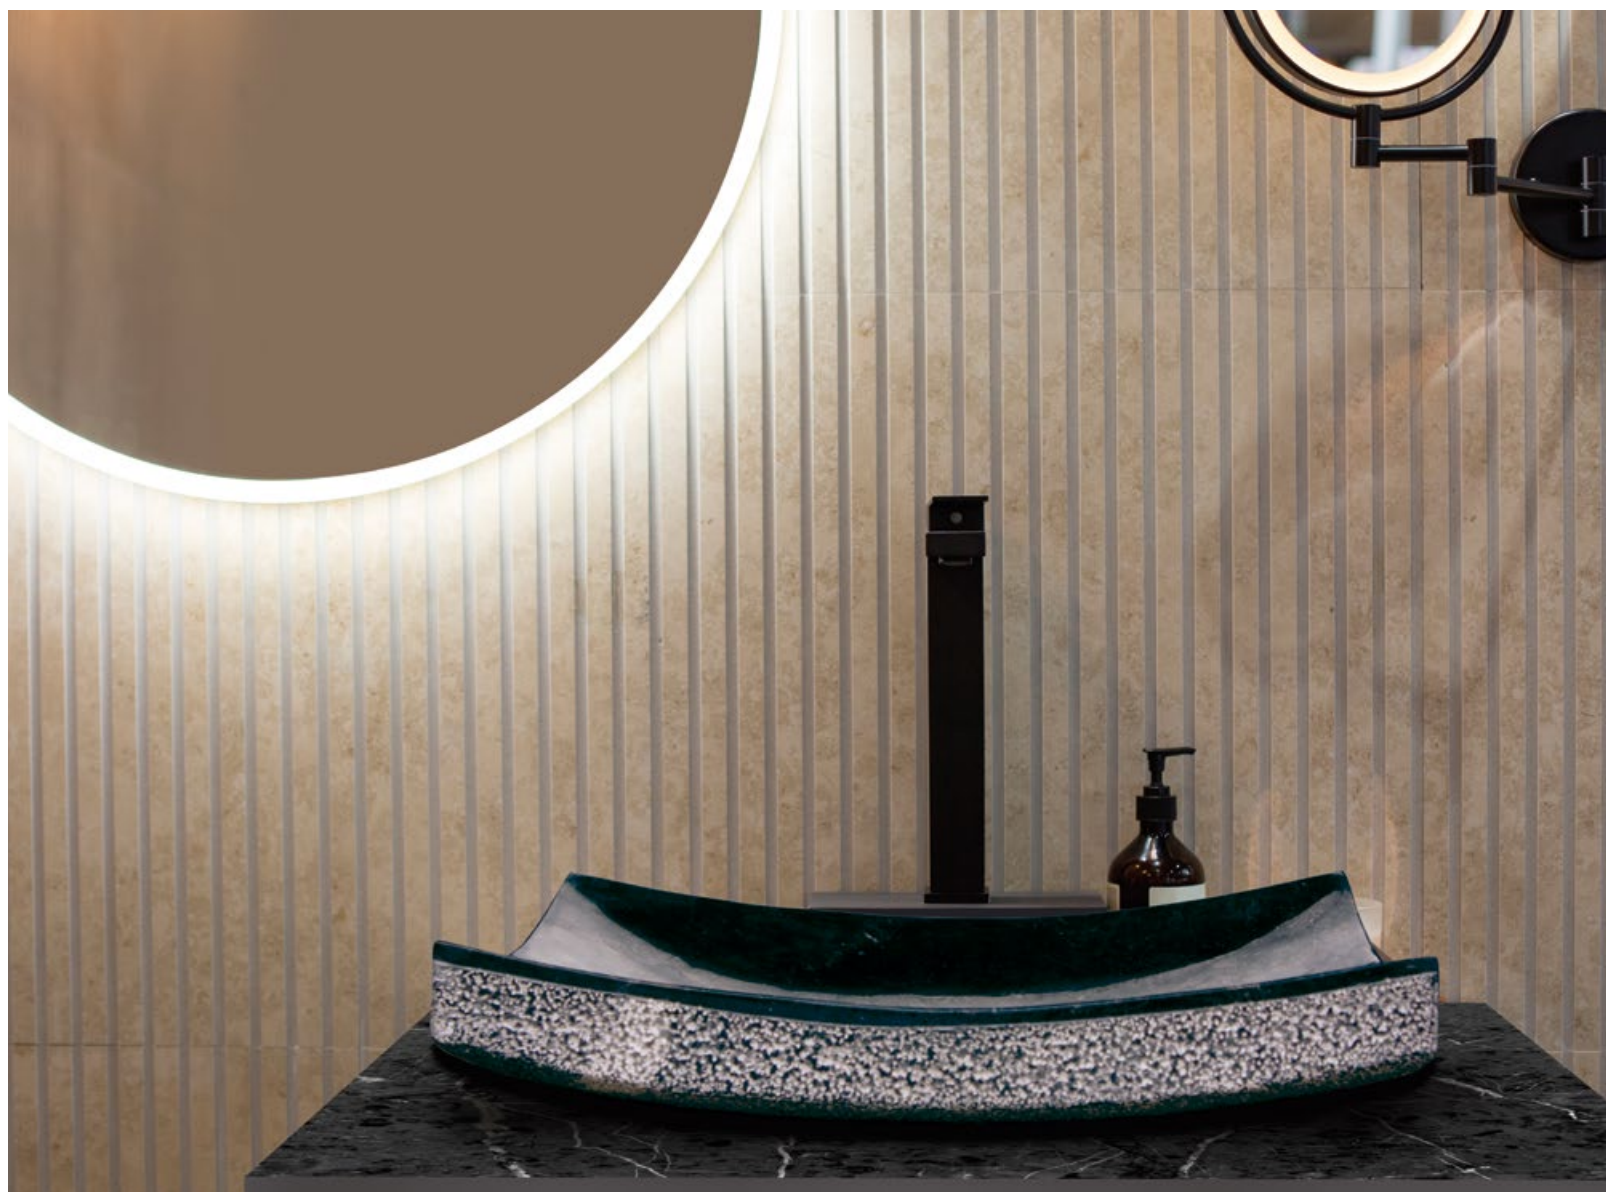

↓ Lavabo Tokio Negro