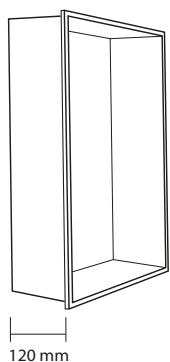

Metallic Niche

N | Hornacinas de pared / Wall-mounted niches / Niches murales | 300x460x120 | 200x720x120

4 kg. ud. p. 64

4 kg. ud. p. 65

4,5 kg. ud. p. 62

4,5 kg. ud. p. 63

SPC Australian Black 120x280 / Metallic Niche Black Large ↓ SPC Cement Gris 120x280 / Metallic Niche Gold Large →