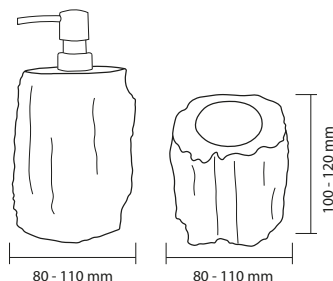

Set accesorios Fósil, Jumbo y Brunei

Accesorios forma irregular
Irregular shaped accessories / Accessoires de formes irrégulières

📦 6 kg. set 📷 p. 71