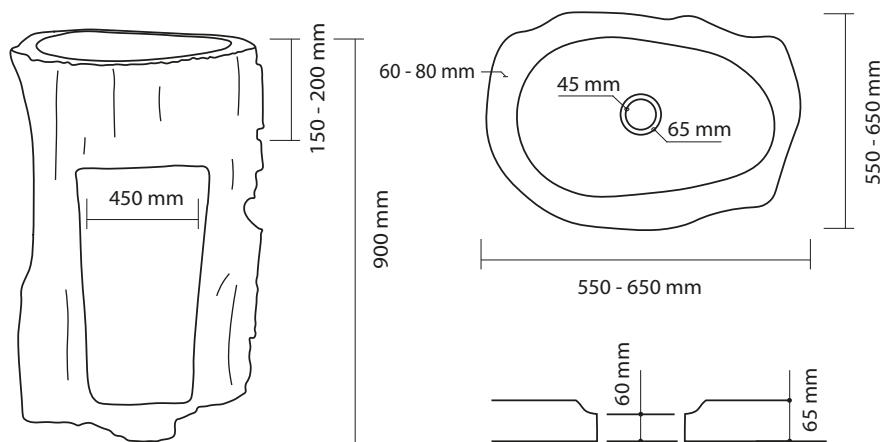

Ejemplos de variación de color y forma

Examples of color and shape variation / Exemples de variations de couleur et de forme