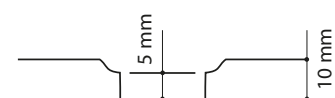

Pluie

Lavabo sobre encimera / Countertop washbasin / Vasque à poser | Ø360x150

← Lavabo Pluie Plata