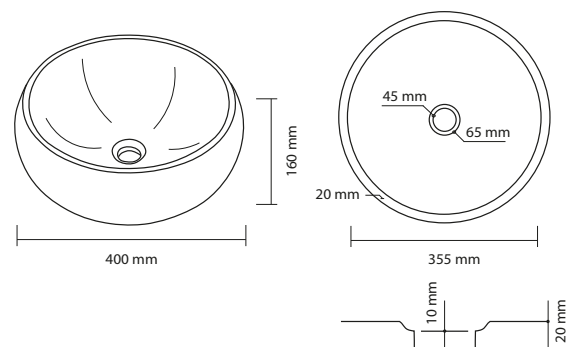

Dolomite

Lavabo sobre encimera
Countertop washbasin / Vasque à poser

Ø400x160

27 kg. ud. p. 84