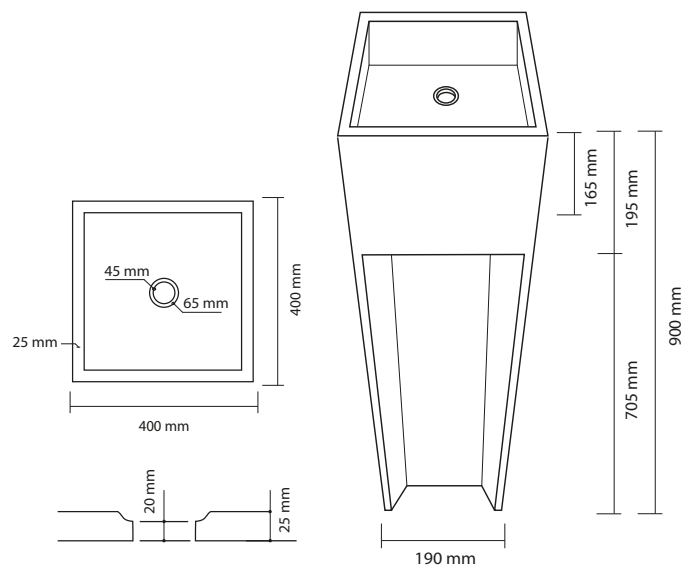

Ceylan  95 kg. ud.  p. 103

Circular

Lavabo pedestal / Pedestal washbasin / Lavabo colonne | Ø400x900

Circular Beige  80 kg. ud.

Circular Negro  80 kg. ud.  p. 105

Durcal

Lavabo pedestal / Pedestal washbasin / Lavabo colonne | 400x400x900