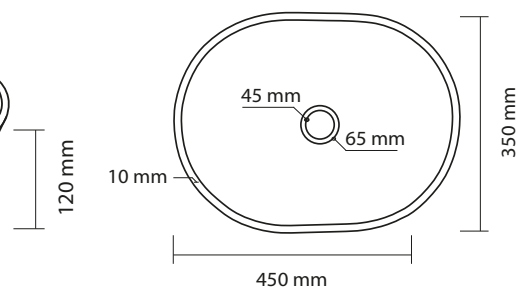

Piedra natural / Natural stone / Pierre naturelle

Maka

Lavabo sobre encimera / Countertop washbasin / Vasque à poser | 350x450x120