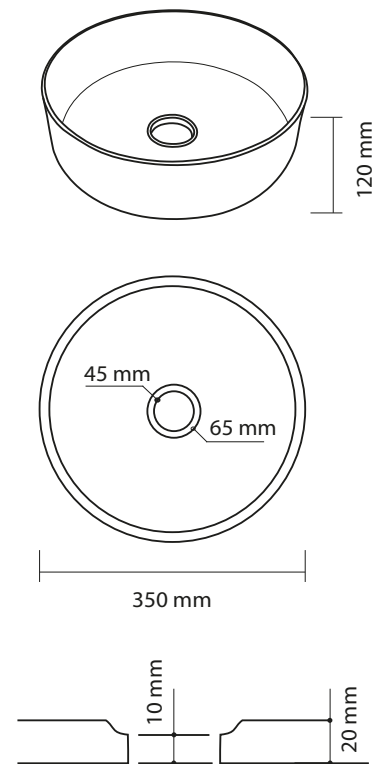

Lavabo Fiona Plata-Blanco ←
Lavabo Fiona Oro-Blanco →