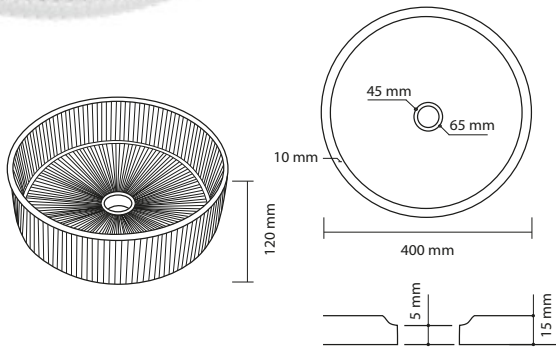

Rialto

N | Lavabo sobre encimera / Countertop washbasin / Vasque à poser | Ø420x145

Rialto Silver  6 kg. ud.  p. 40

Rialto Gold  6 kg. ud.  p. 40

Lavabo Rialto Silver [↑](#)

Lavabo Rialto Gold [↓](#)

San Marco

N | Lavabo sobre encimera / Countertop washbasin / Vasque à poser | Ø420x145

San Marco Silver  7 kg. ud.  p. 41

San Marco Black  7 kg. ud.  p. 41

Lavabo San Marco Silver ↑

Lavabo San Marco Black ↓

Versalles

Lavabo sobre encimera
Countertop washbasin / Vasque à poser

Ø400x120

11 kg. ud.  p. 45

Cristel

Lavabo sobre encimera
Countertop washbasin / Vasque à poser

Ø390x105

10 kg. ud.  p. 43

Sintra

Lavabo sobre encimera
Countertop washbasin / Vasque à poser

400x400x110

8 kg. ud.

Viena

Lavabo sobre encimera
Countertop washbasin / Vasque à poser

375x500x130

9 kg. ud.  p. 43

↑ Lavabo Cristel