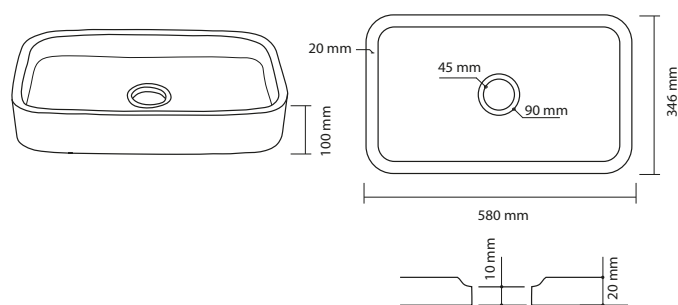

27 kg. ud. p. 84

Sevan

Lavabo sobre encimera
Countertop washbasin / Vasque à poser

346x580x100

📦 26 kg. ud. 📷 p. 86

Tahoe

Lavabo sobre encimera
Countertop washbasin / Vasque à poser

346x580x100