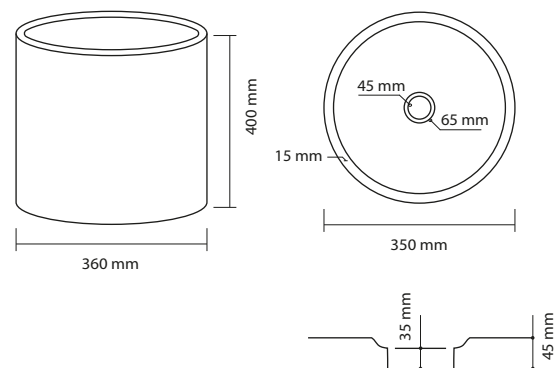

Ø360x400

N

Bada Gris
47 kg. ud.

Bada Beige
47 kg. ud.

Chloe

Lavabo sobre encimera
Countertop washbasin / Vasque à poser

Ø430x150

29 kg. ud. p. 99