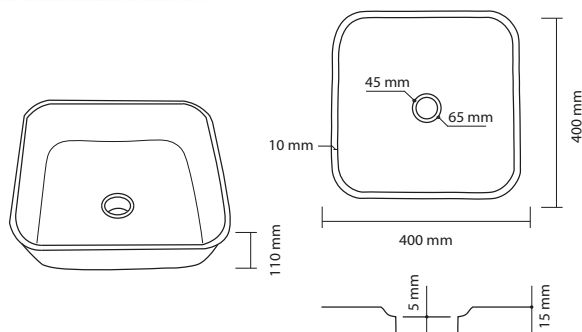

Lavabo sobre encimera
Countertop washbasin / Vasque à poser

Ø400x120

11 kg. ud.  p. 45

Cristel

Lavabo sobre encimera
Countertop washbasin / Vasque à poser

Ø390x105

10 kg. ud.  p. 43

Sintra

Lavabo sobre encimera
Countertop washbasin / Vasque à poser

400x400x110

8 kg. ud.

Viena

Lavabo sobre encimera
Countertop washbasin / Vasque à poser

375x500x130

9 kg. ud.  p. 43

↑ Lavabo Cristel