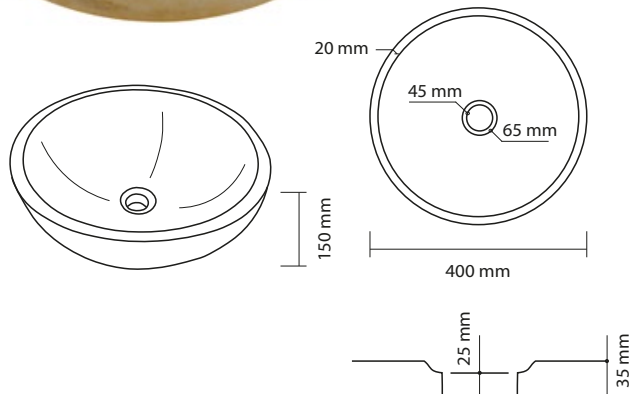

Ø360x400

N

Bada Gris
47 kg. ud.

Bada Beige
47 kg. ud.

Chloe

Lavabo sobre encimera
Countertop washbasin / Vasque à poser

Ø430x150

29 kg. ud. p. 99

Lavabo Chloe ↑

Onix

Lavabo sobre encimera
Countertop washbasin / Vasque à poser

Ø400x150

16 kg. ud.

Firenze

Lavabo sobre encimera
Countertop washbasin / Vasque à poser

Ø400x150