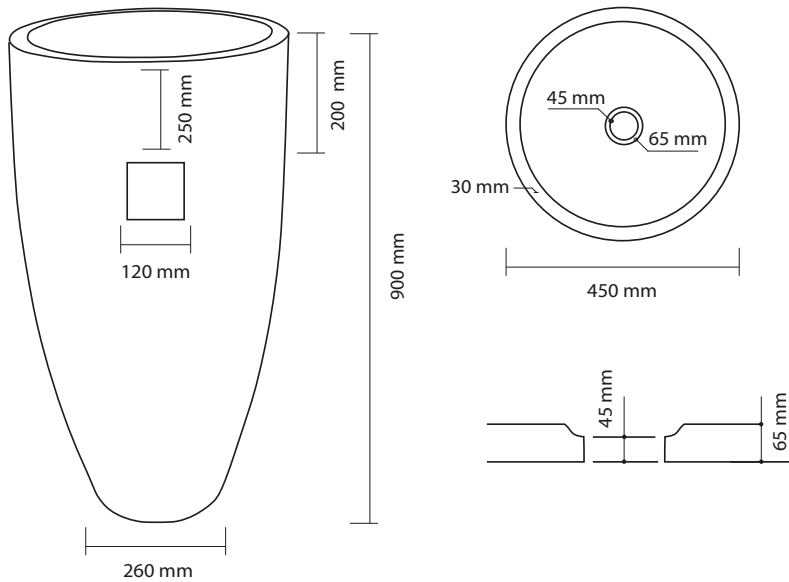

Toba

Lavabo pedestal / Pedestal washbasin / Lavabo colonne | Ø450x900