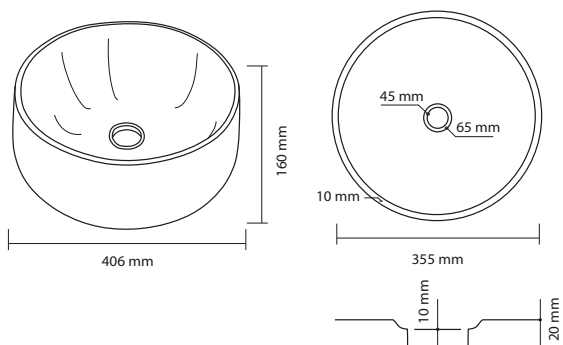

Picasso

Lavabo sobre encimera
Countertop washbasin / Vasque à poser

Ø406x160

N

21 kg. ud.  p. 85

Peyto

Lavabo sobre encimera
Countertop washbasin / Vasque à poser

Ø406x160

23 kg. ud.  p. 90

Nalon

Lavabo sobre encimera
Countertop washbasin / Vasque à poser

Ø406x160

22 kg. ud.  p. 88

Kandy

Lavabo sobre encimera
Countertop washbasin / Vasque à poser

Ø406x160