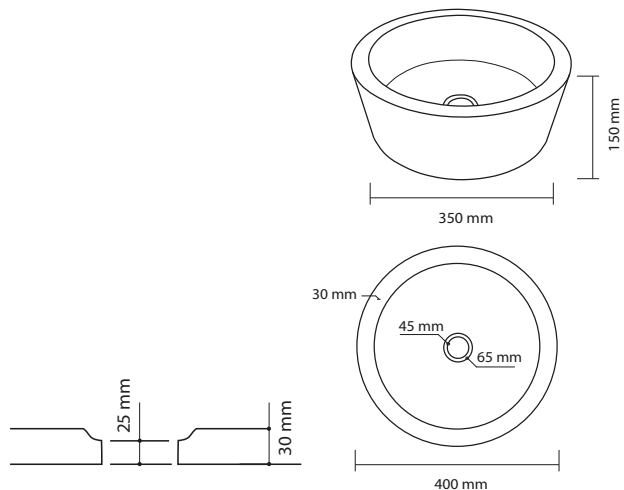

Nerja

Lavabo sobre encimera / Countertop washbasin / Vasque à poser | 350x500x120

Nerja Negro 34 kg. ud.

Ronda

Lavabo sobre encimera / Countertop washbasin / Vasque à poser | Ø400x150

Loja

Lavabo sobre encimera / Countertop washbasin / Vasque à poser | Ø400x150