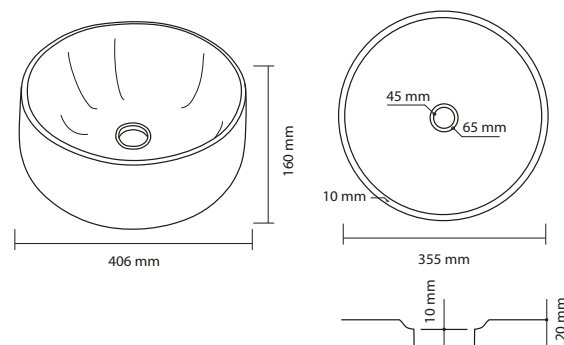

Kandy

Lavabo sobre encimera
Countertop washbasin / Vasque à poser

Ø406x160

21 kg. ud.