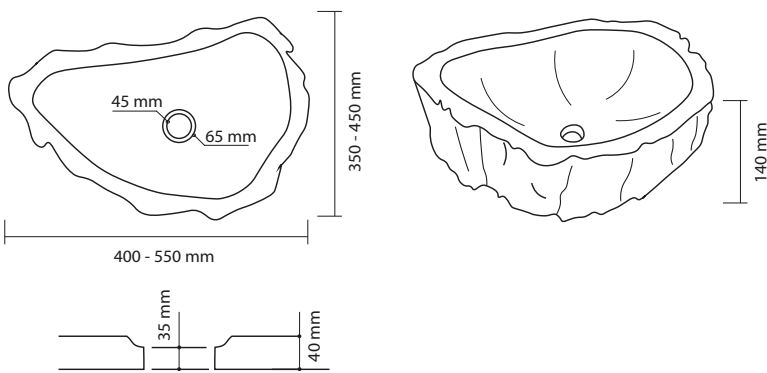

Fósil

Lavabo sobre encimera · Forma irregular
Countertop washbasin · Irregular shaped / Vasque à poser · Formes irrégulières

400/550x350/450x140

30/35 kg. ud. p. 76

Ejemplos de variación de color y forma
Examples of color and shape variation / Exemples de variations de couleur et de forme

Brunei

Lavabo sobre encimera · Forma irregular
Countertop washbasin · Irregular shaped / Vasque à poser · Formes irrégulières

440/550x440/550x120

25 kg. ud. p. 78