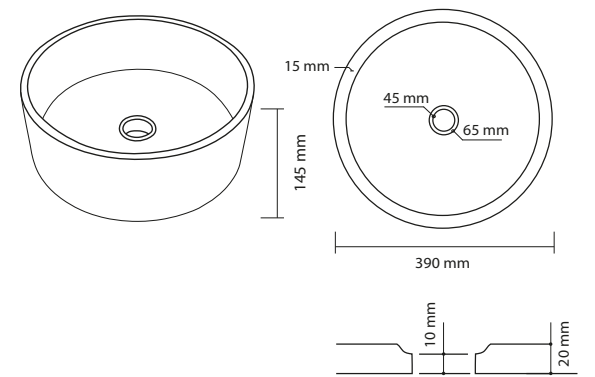

Stella Concrete
500x360x140 mm.
📄 p. 116

Cora White
605x435x160 mm.
📄 p. 117

Cora Concrete
605x435x160 mm.
📄 p. 117

Alba

Lavabo sobre encimera / Countertop washbasin / Vasque à poser | Ø390x150

Alba White 7 kg. ud. p. 119

Alba Concrete 7 kg. ud.

Rada

Lavabo sobre encimera / Countertop washbasin / Vasque à poser | Ø390x145

Rada White 8 kg. ud.

Rada Concrete 8 kg. ud. p. 118

Stella

Lavabo sobre encimera / Countertop washbasin / Vasque à poser | 360x500x140