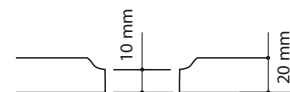

Piedra natural / Natural stone / Pierre naturelle

Maka

Lavabo sobre encimera / Countertop washbasin / Vasque à poser | 350x450x120