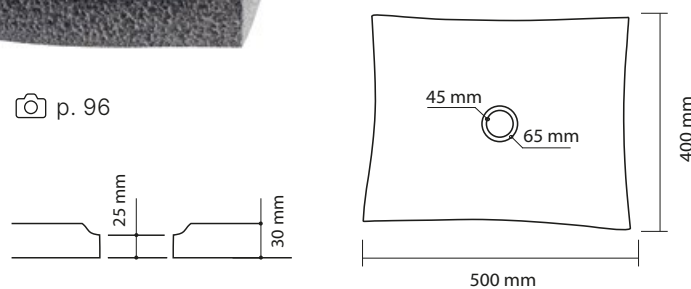

Tokio Beige 25 kg. ud.

Tokio Negro 25 kg. ud. p. 96