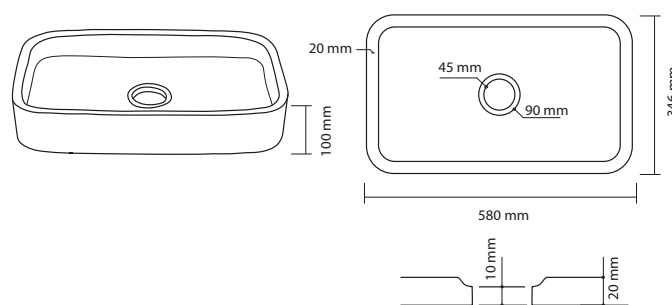

Tahoe

Lavabo sobre encimera
Countertop washbasin / Vasque à poser

346x580x100

📦 28 kg. ud. 📷 p. 87