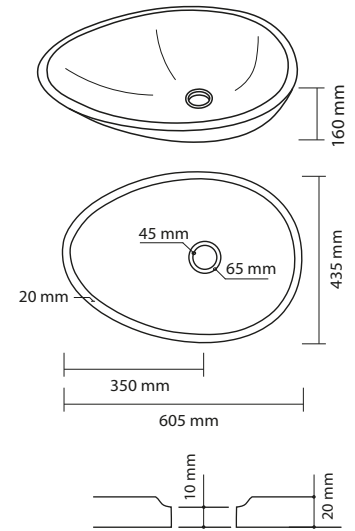

Lavabo sobre encimera / Countertop washbasin / Vasque à poser

Alba White
ø390x150 mm.
📄 p. 116

Alba Concrete
ø390x150 mm.
📄 p. 116

Rada White
ø390x145 mm.
📄 p. 116

Rada Concrete
ø390x145 mm.
📄 p. 116

Stella White
500x360x140 mm.
📄 p. 116

Stella Concrete
500x360x140 mm.
📄 p. 116

Cora White
605x435x160 mm.
📄 p. 117

Cora Concrete
605x435x160 mm.
📄 p. 117

Alba

Lavabo sobre encimera / Countertop washbasin / Vasque à poser | Ø390x150

Alba White 7 kg. ud. p. 119

Alba Concrete 7 kg. ud.

Rada

Lavabo sobre encimera / Countertop washbasin / Vasque à poser | Ø390x145

Rada White 8 kg. ud.

Rada Concrete 8 kg. ud. p. 118

Stella

Lavabo sobre encimera / Countertop washbasin / Vasque à poser | 360x500x140

Stella White 9 kg. ud. p. 119

Stella Concrete 9 kg. ud. p. 115

Cora

Lavabo sobre encimera / Countertop washbasin / Vasque à poser | 435x605x160

Cora White  12 kg. ud.

Cora Concrete  12 kg. ud.  p. 117

↓ Lavabo Cora Concrete