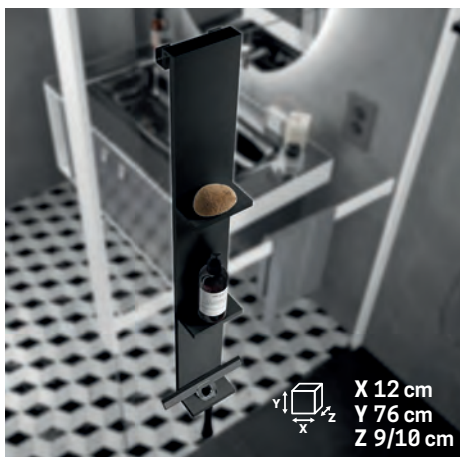

**DOS REPISAS INTERIORES + ESPACIO PARA LIMPIACRISTALES Y
PERCHA EXTERIOR PARA COLGAR SOBRE CRISTAL**
(limpiacristales no incluido)

Medida (cm)	Código	PVP promo ESENCIALES Silver	PVP promo ESENCIALES Negro mate
12x76	R90AKFP01290	105,00 €	115,00 €