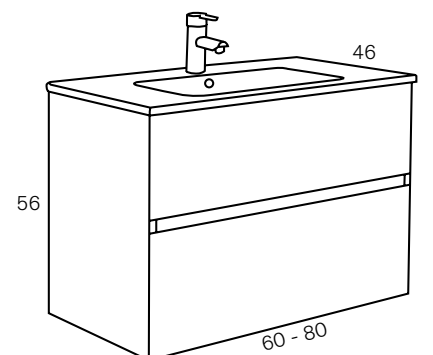

328 € / conjunto

Encimera Cerámica Blanco Brillo Modelo 21960

CONJUNTO BASIC 80 cm

Mueble Modelo 75010

358 € / conjunto

Encimera Cerámica Blanco Brillo Modelo 21960

Precios IVA no incluido

Grifo NO incluido en el precio

ESPEJOS

Mod. 2110P Espejo Canto Pulido Precios IVA no incluido

Espejo preparado para colgar en horizontal o vertical.

MEDIDAS en STOCK

60 x 80 cm	59 €⁽²⁾	(2) Precio condicionado a la venta de un Conjunto.
80 x 80 cm	72 €⁽²⁾	