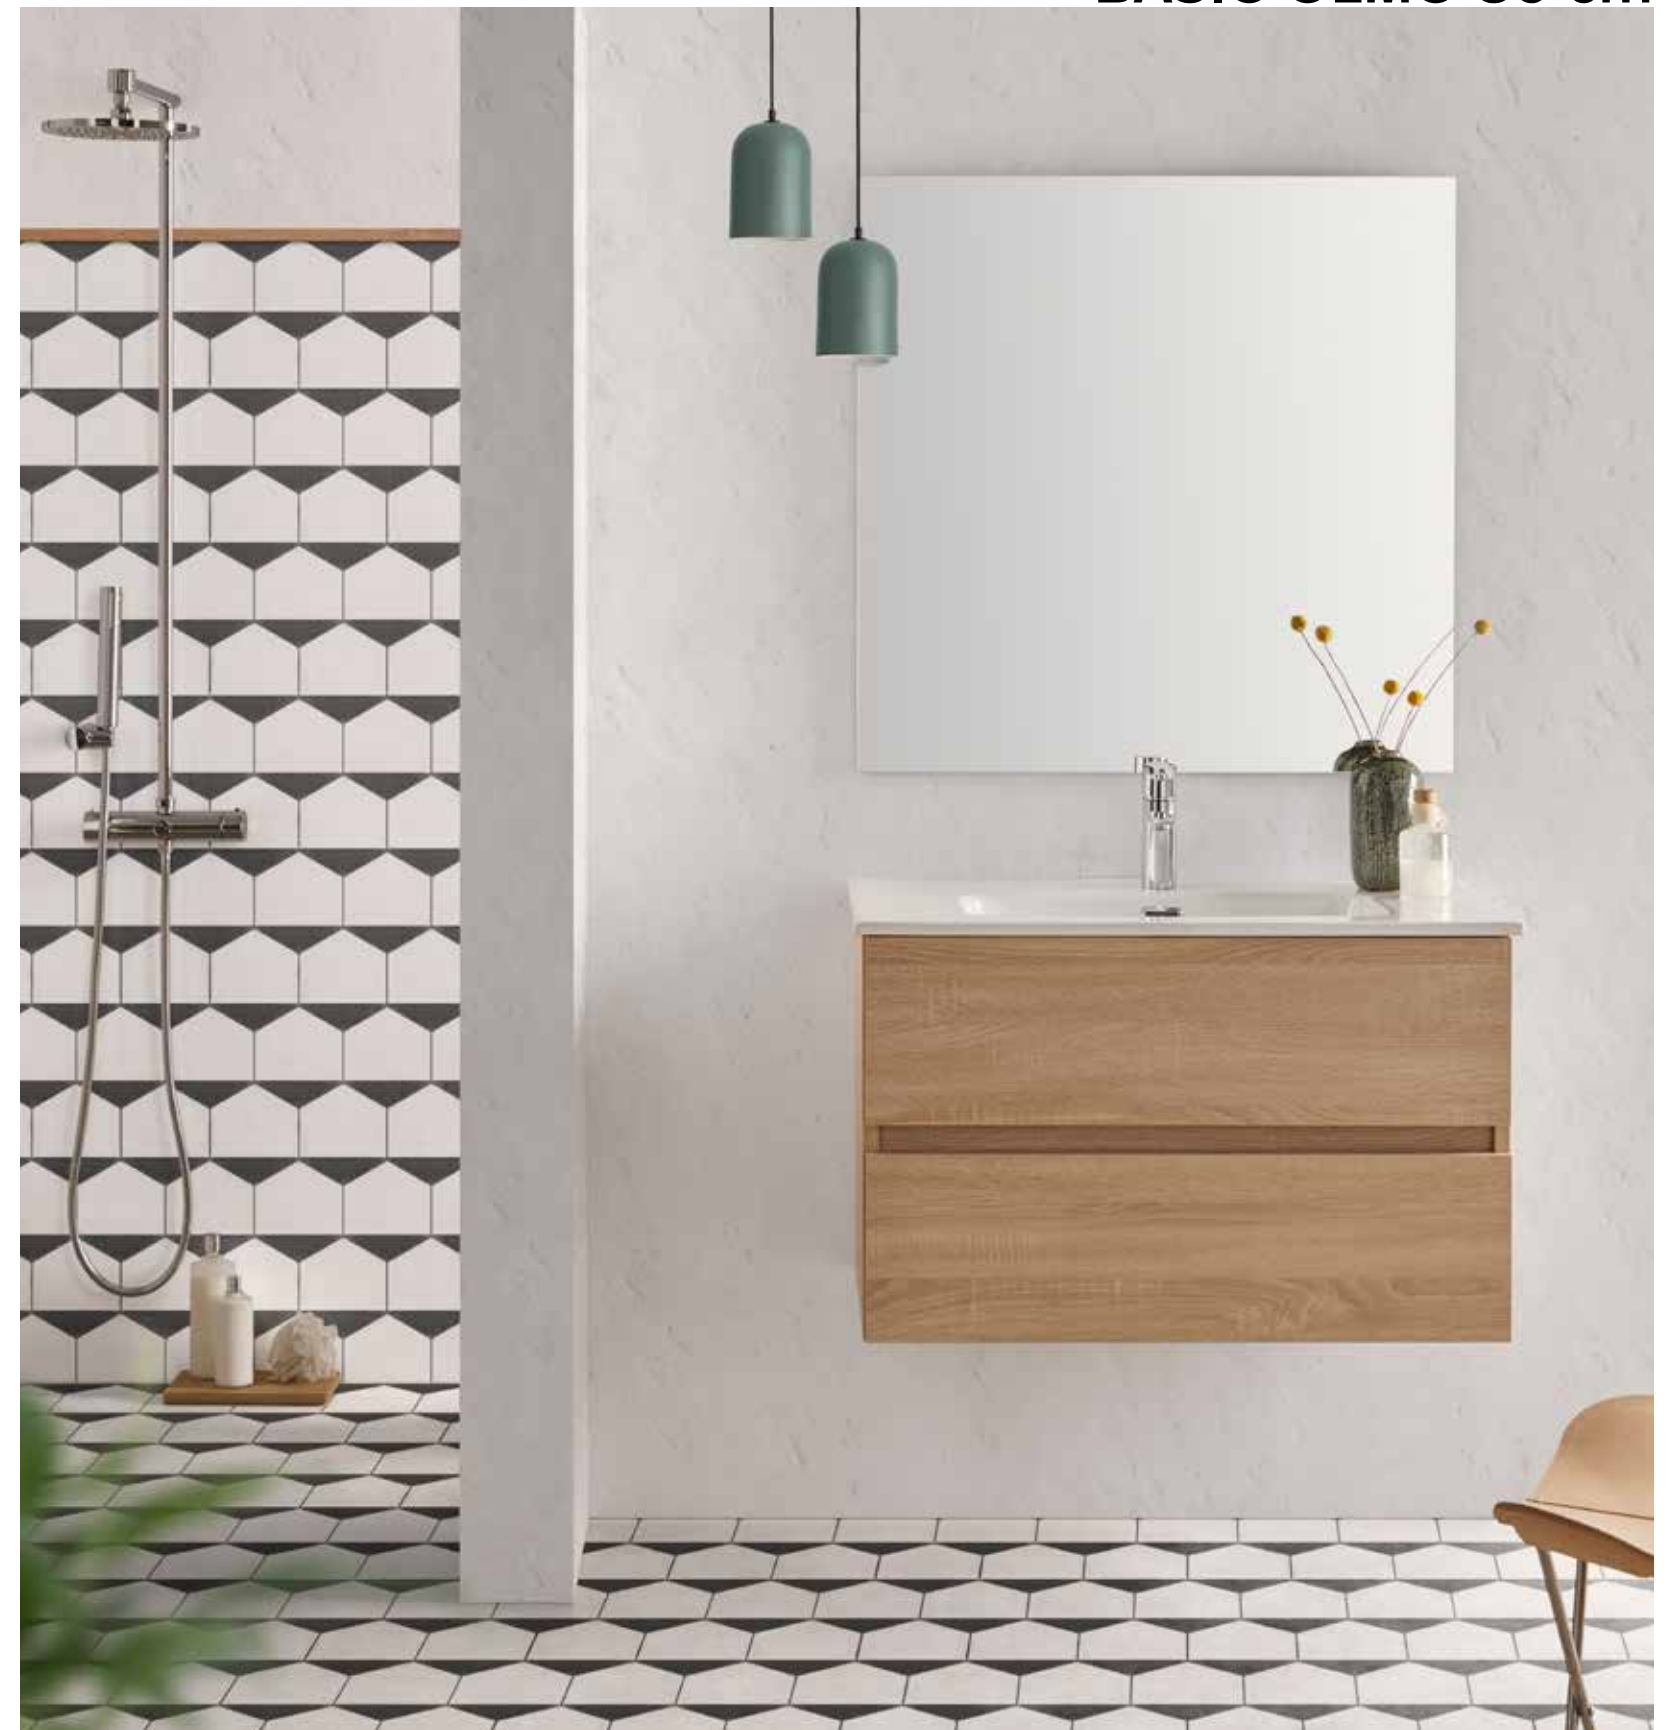

Separador
incluido

Acabado
Laminado
19 mm

BASIC HABANA 80 cm

TEXTURAS

Habana

Olmo

PRODUCTO EN STOCK

CONJUNTO BASIC 60 cm

Mueble Modelo 75010

328 € / conjunto

Encimera Cerámica Blanco Brillo Modelo 21960

CONJUNTO BASIC 80 cm

Mueble Modelo 75010

358 € / conjunto

Encimera Cerámica Blanco Brillo Modelo 21960

Precios IVA no incluido

Grifo NO incluido en el precio

BASIC OLMO 80 cm

TEXTURAS

Habana

Olmo

PRODUCTO EN STOCK

CONJUNTO BASIC 60 cm

Mueble Modelo 75010