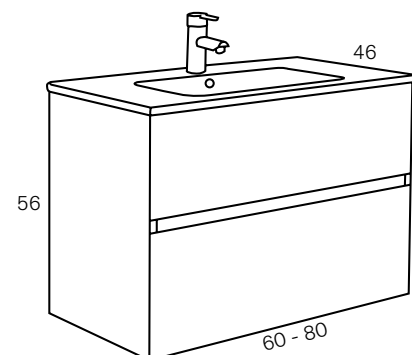

Mueble Modelo 75010

328 € / conjunto

Encimera Cerámica Blanco Brillo Modelo 21960

CONJUNTO BASIC 80 cm

Mueble Modelo 75010

358 € / conjunto

Encimera Cerámica Blanco Brillo Modelo 21960

Precios IVA no incluido

Grifo NO incluido en el precio

BASIC OLMO 80 cm

TEXTURAS

Habana

Olmo

PRODUCTO EN STOCK

CONJUNTO BASIC 60 cm

Mueble Modelo 75010