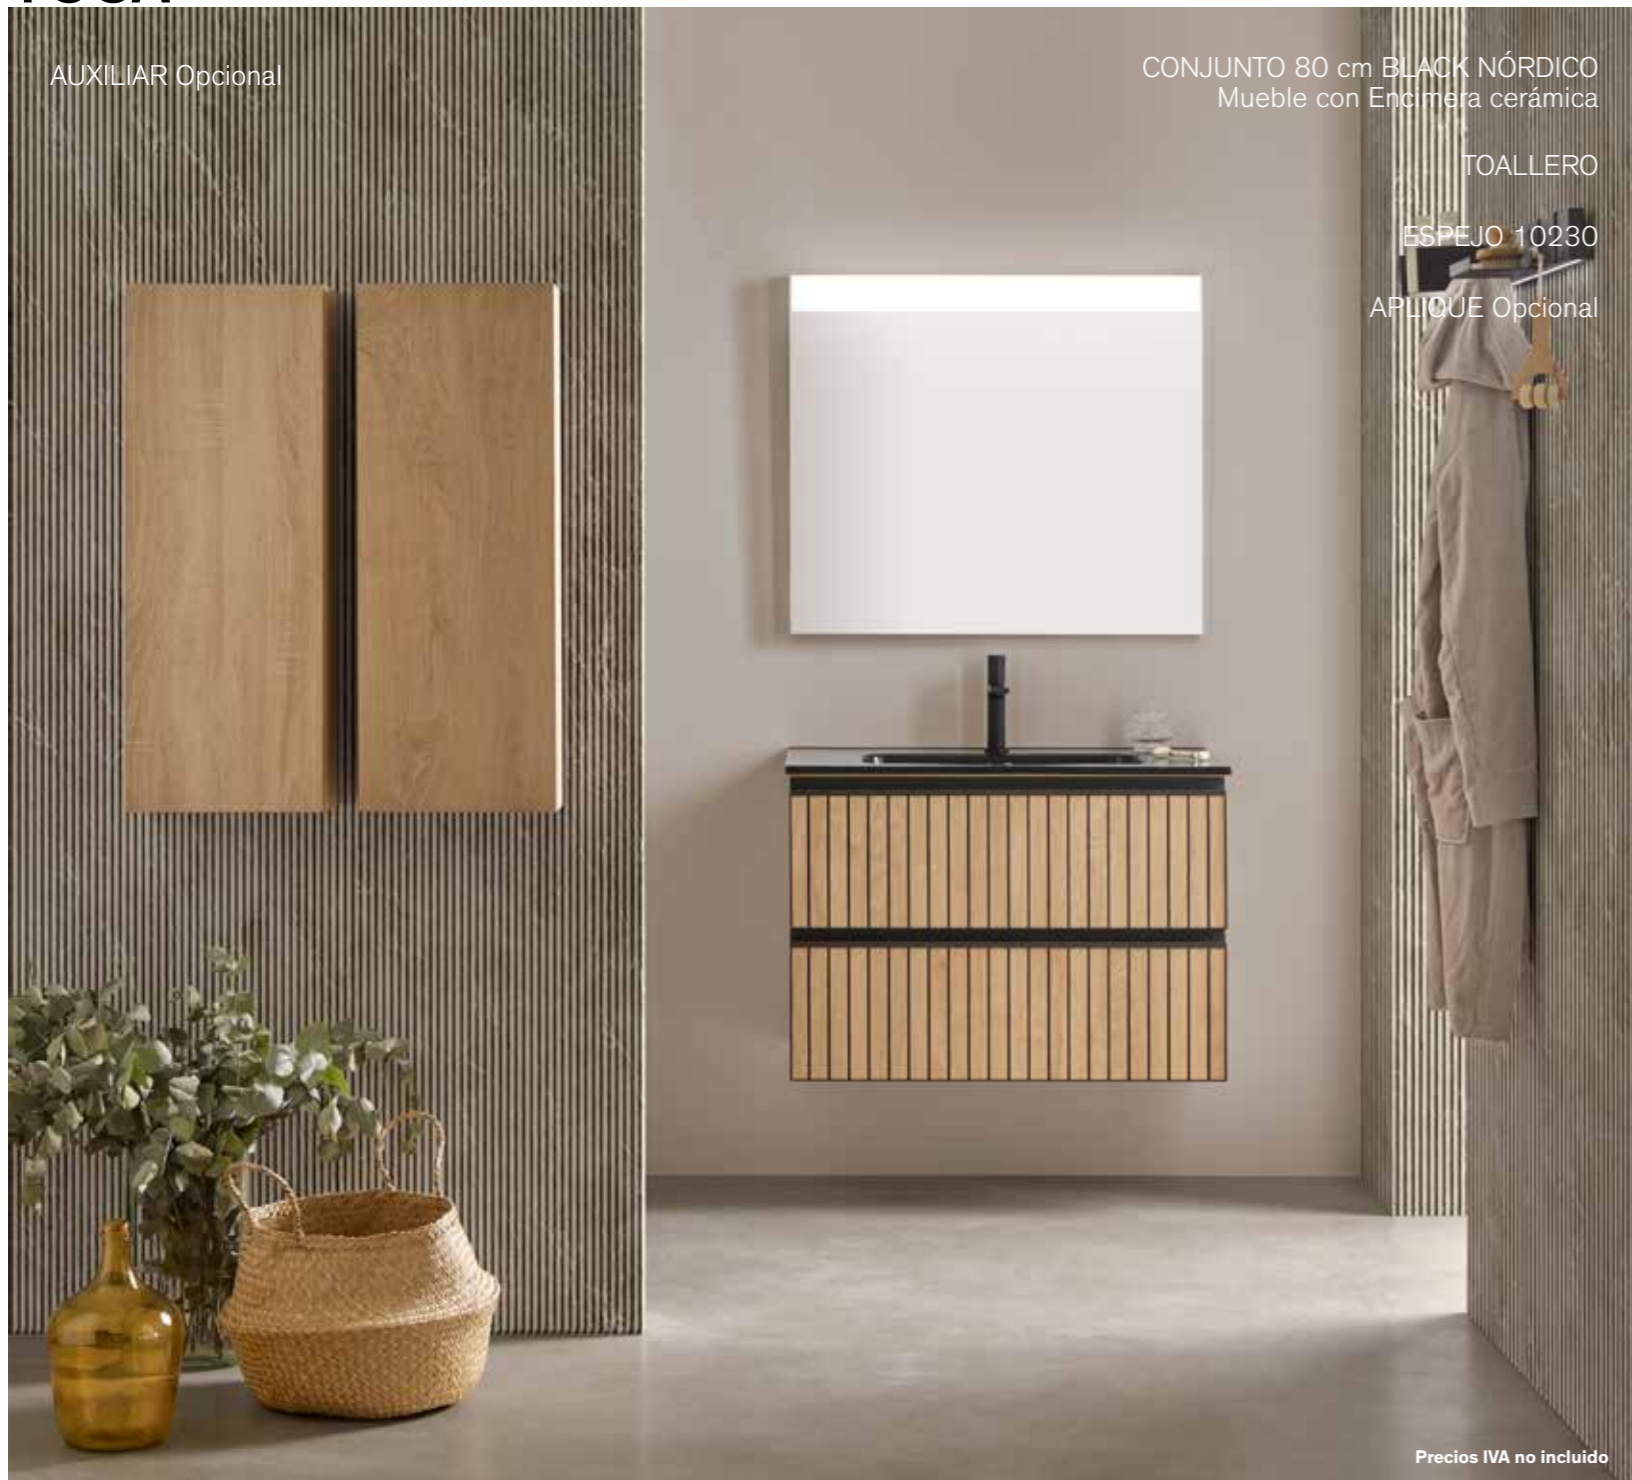

AUXILIAR Opcional

CONJUNTO 80 cm BLACK NÓRDICO
Mueble con Encimera cerámica

TOALLERO

ESPEJO 10230

APLIQUE Opcional

Precios IVA no incluido