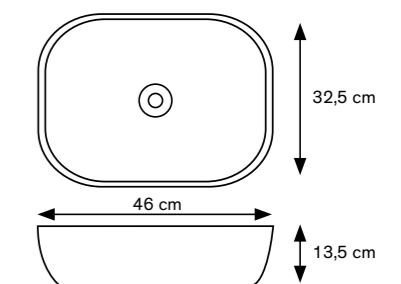

Sumar al precio del conjunto de Mueble con Tapa Tex/Laca y Lavabo

+96 €
Precios IVA no incluido