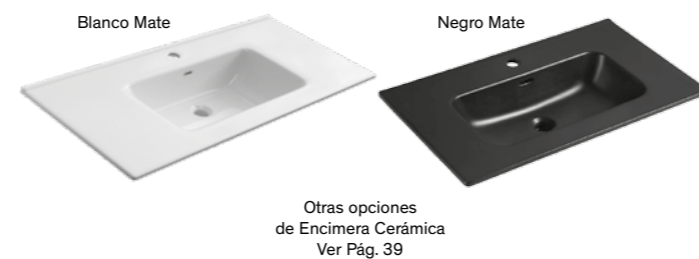

CONJUNTO 120 cm (60+60) TEXTURA NOGAL Mueble con Encimera TEXTURA NOGAL + Lavabos

ESPEJO 10250

AUXILIAR Opcional

CONJUNTO 100 cm PL NORDICO
Mueble con Encimera PL NORDICO
+ Lavabo

ESPEJO 21810

CONJUNTO 80 cm PL NOGAL
Mueble con Encimera Cerámica

ESPEJO 2110P

5 DÍAS LABORABLES
PRODUCTO EN STOCK

PL DISEÑOS MADERA

- Nogal PL.
- Nórdico PL.
- Blanco Seda

LACADOS SEDA MATE

Apliques, Patas y Complementos ver página 38

MEDIDA	Mueble con Encimera Cerámica	Mueble con Encimera PL/Laca + Lavabo
60 cm	677 €	769 €
70 cm	703 €	806 €
80 cm	744 €	853 €
90 cm	805 €	893 €
100 cm	837 €	918 €
120 cm (60+60) doble seno	1.394 €	1.504 €