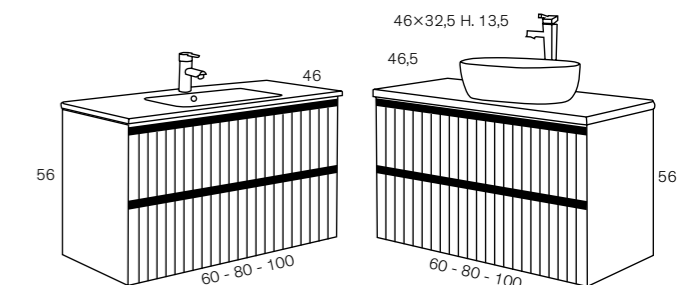

Mueble 38010 Lavabo sobreencimera LINE + Encimera cerámica 21960

Mueble 38010 Lavabo sobreencimera LINE + Tapa Tex/Laca 21680(A) (A) Encimera con agujeros para lavabo y grifo

Apliques, Patas y Complementos ver página 38