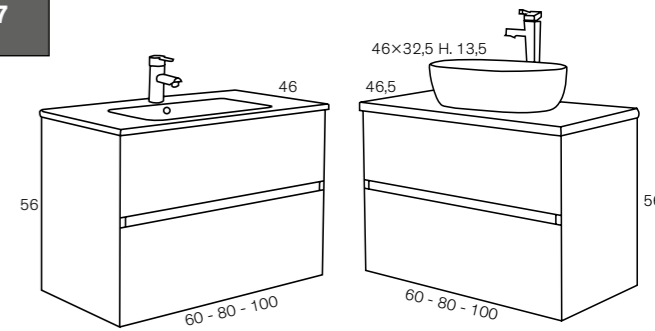

Mueble 34010 Encimera cerámica 21960