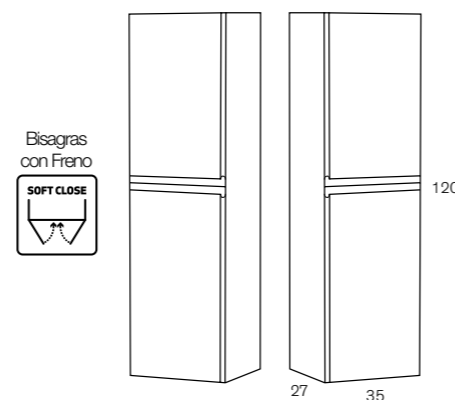

Bisagras con Freno SOFT CLOSE

AUXILIAR Izquierda 35107 Derecha 35106

35x120 cm 390 € 390 €

Espejo LED lateral, con luz apagada, marco lateral negro.

MEDIDA	Mueble con Encimera Cerámica	Mueble con Encimera PL/Laca + Lavabo
60 cm	622 €	714 €
80 cm	654 €	763 €
100 cm	742 €	823 €
120 cm (60+60) doble seno	1.284 €	1.394 €

PARA VER TODAS LAS OPCIONES DE ESPEJOS Pág. 36 y 37