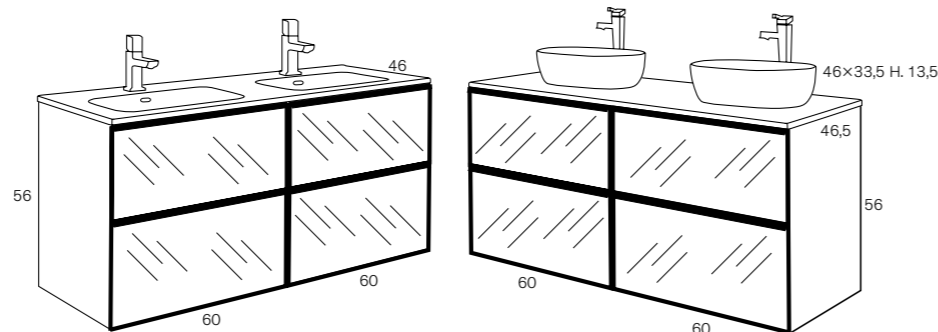

Mueble 90010 x 2 ud Lavabo sobreencimera LINE x 2 und + Tapa Tex/Laca 21683(A) (A) Encimera con agujeros para lavabo y grifo

TEXTURAS ARMAZÓN (B)

10/15 DÍAS LABORABLES SOBRE PEDIDO

Aplicques, Patas y Complementos ver página 38

Mueble 90010 x 2 ud Encimera cerámica 21963