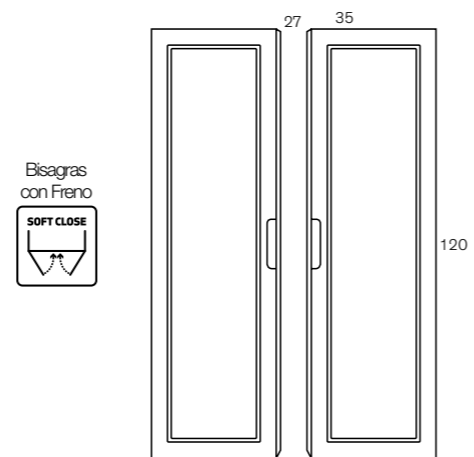

LACADO SEDA MATE

★ **5** DIAS LABORABLES

★ PRODUCTO EN STOCK

Blanco Seda

AUXILIAR	Izquierda 58123	Derecha 58122
35x120 cm	390 €	390 €

MEDIDA	Mueble con Encimera Cerámica	Mueble con Encimera Tex/Laca + Lavabo
60 cm	625 €	699 €
80 cm	670 €	752 €
100 cm	745 €	805 €
120 cm (60+60) doble seno	1.290 €	1.364 €

Precios IVA no incluido

PARA VER TODAS LAS OPCIONES DE ESPEJOS Pág. 36 y 37

PRECIOS LACADO CATÁLOGO GENERAL incremento de 155 €

Separador Cajón Superior

En todos los portlavabos del catálogo (incluido en el precio)