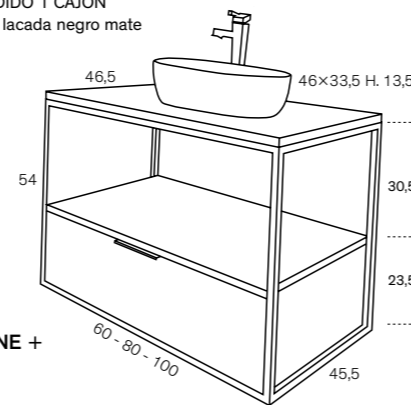

Mueble 78M02
Lavabo sobreencimera LINE +
Tapa Textura 21680^(A)
(A) Encimera con agujeros
para lavabo y grifo

Apliques, Patas y Complementos ver página 38