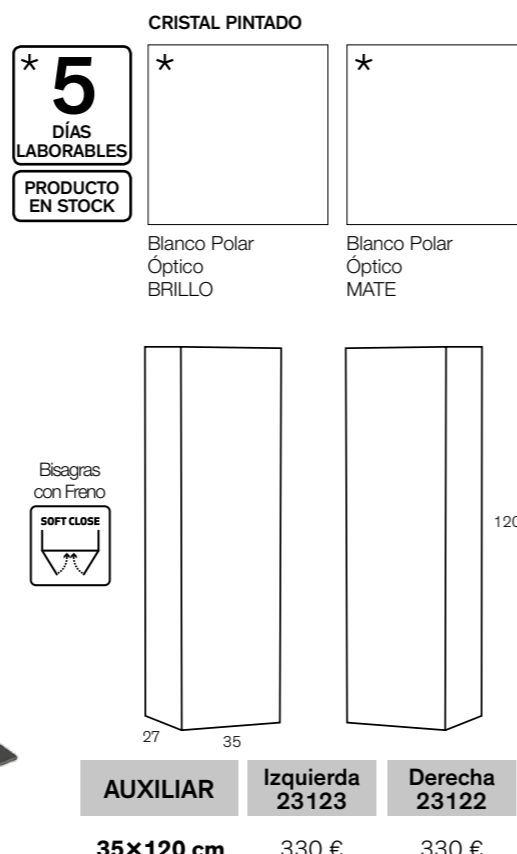

Cajones
Metálicos con Freno
Extracción total

Mueble 78M01
Encimera cerámica 21960

MEDIDA	Mueble con Encimera Cerámica	Mueble con Encimera Tex/Laca + Lavabo
60 cm	535 €	609 €
80 cm	585 €	667 €
100 cm	665 €	725 €
120 cm (60+60) doble seno	1.110 €	1.184 €