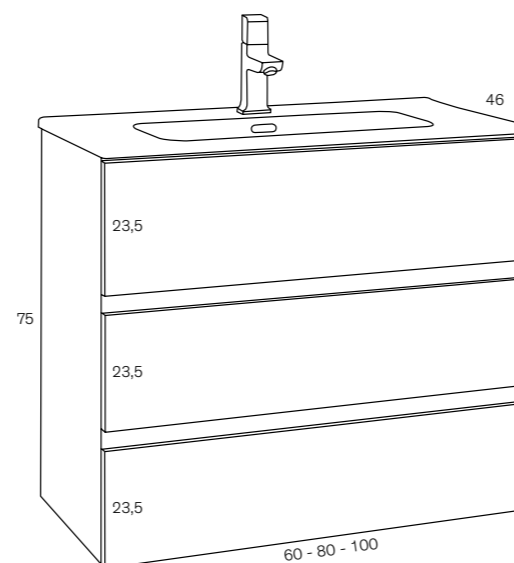

Mueble 97002
Encimera cerámica 21960

MEDIDA	Mueble con Encimera Cerámica
60 cm	646 €
80 cm	694 €
100 cm	787 €
120 cm (60+60) doble seno	1.332 €

PARA VER TODAS
LAS OPCIONES
DE ESPEJOS
Pág. 36 y 37

MUEBLE SUSPENDIDO
Opción de Pata (ver pág. 38)

Apliques, Patas y Complementos ver página 38