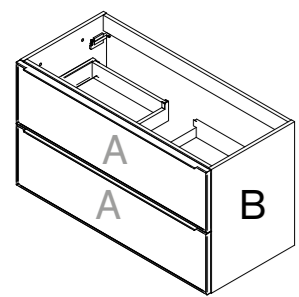

MEDIDA 120 cm (60+60) doble seno Mod. 90010 2 cajones

Mueble con Encimera Cerámica	Mueble con Encimera textura + Lavabos
1.430 €	1.504 €

Precios IVA no incluido

POSIBILIDADES DE ACABADOS

* 5 DÍAS LABORABLES PRODUCTO EN STOCK