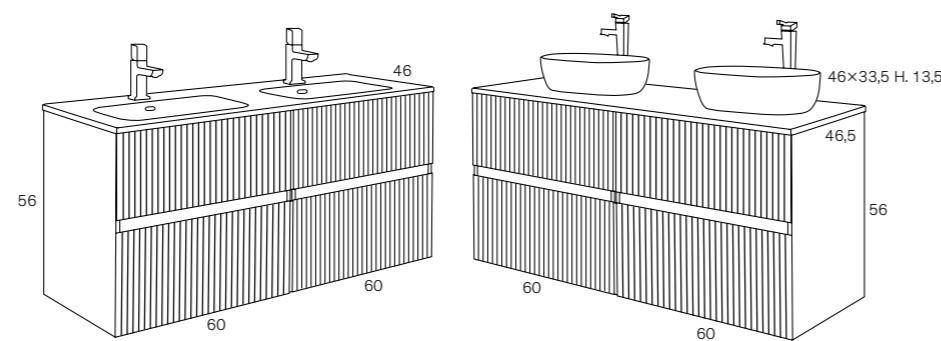

ESPEJO 26713

CONJUNTO 80 cm LACADO BLANCO SEDA
Mueble con Encimera Cerámica

ESPEJO 21810

AUXILIAR Opcional

Precios IVA no incluido

<p>★ 5 DÍAS LABORABLES</p> <p>PRODUCTO EN STOCK</p>	<p>PL DISEÑOS MADERA</p> <p>★</p>  <p>Nogal PL</p>	<p>★</p>  <p>Nórdico PL</p>	<p>LACADOS SEDA MATE</p> <p>★</p>  <p>Blanco Seda</p>
---	--	--	--