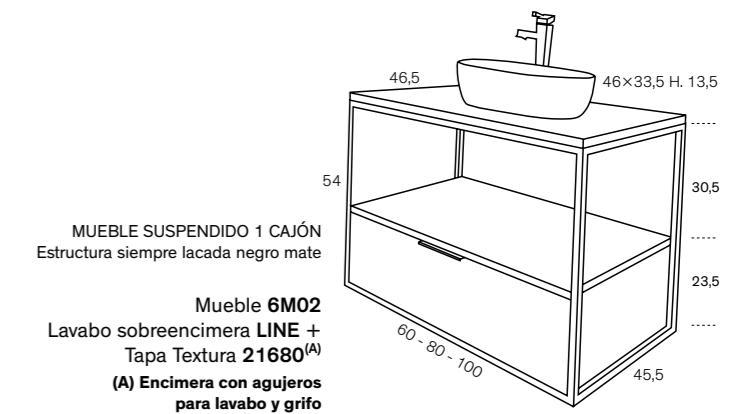

ESPEJO 26713

MEDIDA	Mueble con Encimera Cerámica	Mueble con Encimera Textura + Lavabo
60 cm	550 €	624 €
80 cm	590 €	672 €
100 cm	665 €	725 €

PARA VER TODAS LAS OPCIONES DE ESPEJOS
Pág. 36 y 37

Precios IVA no incluido

Otras opciones Encimeras Cerámicas, Lavabos y Mármoles Ver Pág. 39 y 41

TEXTURAS

★ 5 DÍAS LABORABLES

★

★

PRODUCTO EN STOCK

Nogal

Nórdico

TEXTURAS

10/15 DÍAS LABORABLES

SOBRE PEDIDO

Indian

Carbón

Tiza

ESPEJO 2110P

MEDIDA	Mueble con Encimera Textura + Lavabo
60 cm	630 €
80 cm	675 €
100 cm	715 €

PARA VER TODAS LAS OPCIONES DE ESPEJOS
Pág. 36 y 37

Precios IVA no incluido

Otras opciones Encimeras Cerámicas, Lavabos y Mármoles Ver Pág. 39 y 41

TEXTURAS

★ 5 DÍAS LABORABLES

★

★

PRODUCTO EN STOCK

Nogal

Nórdico

TEXTURAS

10/15 DÍAS LABORABLES

SOBRE PEDIDO

Indian

Carbón

Tiza