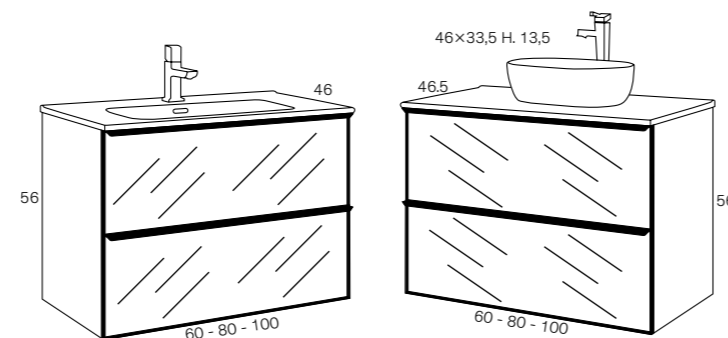

ESPEJO 10200

AUXILIAR Opcional

MEDIDA	Mueble con Encimera Cerámica	Mueble con Encimera Textura + Lavabo
60 cm	695 €	769 €
80 cm	785 €	867 €
100 cm	895 €	955 €
120 cm (60+60) doble seno	1.430 €	1.504 €

PARA VER TODAS LAS OPCIONES DE ESPEJOS
Pág. 36 y 37