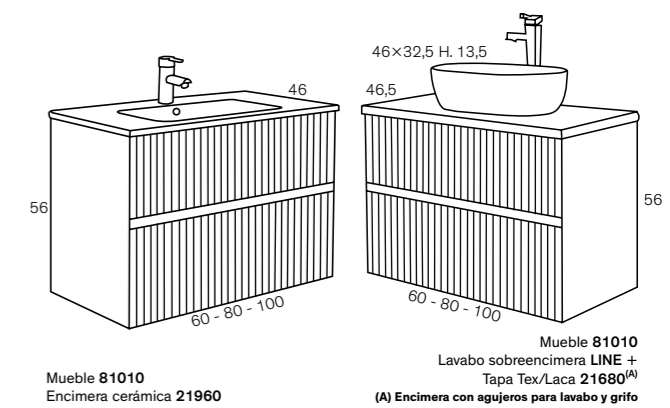

Mueble 81010
Lavabo sobreencimera LINE +
Tapa Tex/Laca 21680^(A)
(A) Encimera con agujeros para lavabo y grifo

Otras opciones
Encimeras Cerámicas, Lavabos y Mármoles
Ver Pág. 39 y 41

Mueble 81010
Encimera cerámica 21960