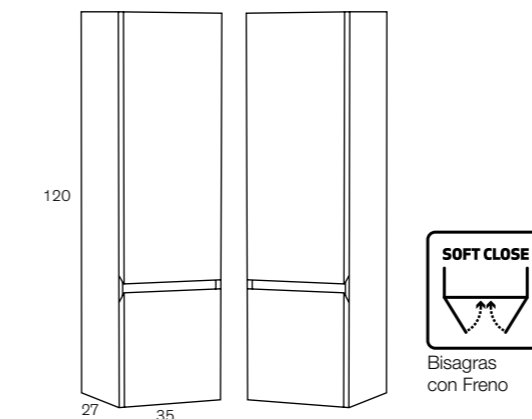

Opción Encimera Mármol Compacto (Ver Pág. 41)