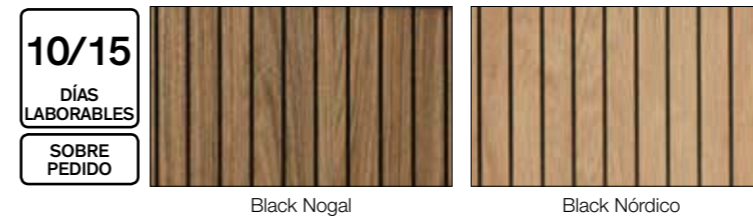

CONJUNTO 80 cm NOGAL
Mueble con Encimera Cerámica

ESPEJO 21810

DELTA 78M03

MEDIDA	ACABADO BLACK NÓRDICO / BLACK NOGAL			
	Mueble con Encimera Cerámica		Mueble con Tapa Tex/Laca + Lavabo	
	Blanco Brillo	Negro Mate	Blanco Brillo	Negro Mate
60 cm	702 €	831 €	772 €	868 €
80 cm	769 €	933 €	858 €	954 €
100 cm	847 €	1.044 €	924 €	1.020 €

Precios IVA no incluido

MEDIDA	Mueble con Encimera Cerámica
60 cm	770 €
80 cm	830 €
100 cm	915 €

Precios IVA no incluido

Mueble 6M01
Encimera cerámica 21960
Aplicques, Patas y Complementos ver página 38

TEXTURAS

10/15
DÍAS
LABORABLES
SOBRE
PEDIDO

Otras opciones
Encimeras Cerámicas,
Lavabos y Mármoles
Ver Pág. 39 y 41

PARA VER TODAS
LAS OPCIONES
DE ESPEJOS
Pág. 36 y 37

Mueble 78M03
Lavabo sobreencimera LINE +
Tapa Textura 21680(A)