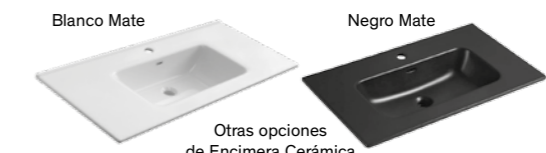

AUXILIAR	Izquierda 34117	Derecha 34116
35x120 cm	375 €	375 €

MEDIDA	Mueble con Encimera Cerámica	Mueble con Encimera Tex/Laca + Lavabo
60 cm	567 €	641 €
80 cm	594 €	676 €
100 cm	677 €	737 €
120 cm (60+60) doble seno	1.174 €	1.248 €

PARA VER TODAS LAS OPCIONES DE ESPEJOS Pág. 36 y 37

Otras opciones de Lavabo Ver Pág. 41

Estatuario

Blanco Liso

Opción Encimera Mármol Compacto (Ver Pág. 41)

Mueble 34010 Encimera cerámica 21960

Mueble 34010 Lavabo sobreencimera LINE + Tapa Tex/Laca 21680(A)
(A) Encimera con agujeros para lavabo y grifo