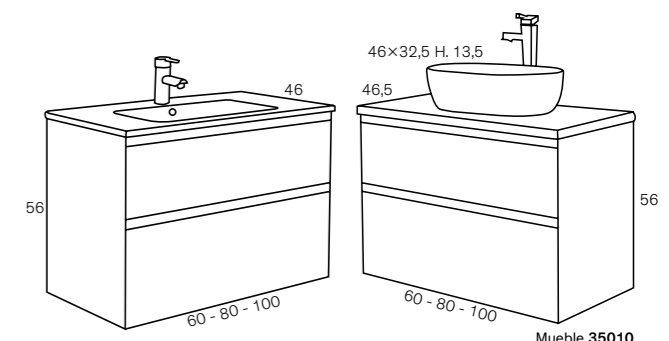

Mueble 35010 Encimera cerámica 21960 Mueble 35010 Lavabo sobrecimera LINE + Tapa Tex/Laca 21680(A)

(A) Encimera con agujeros para lavabo y grifo

Apliques, Patas y Complementos ver página 38