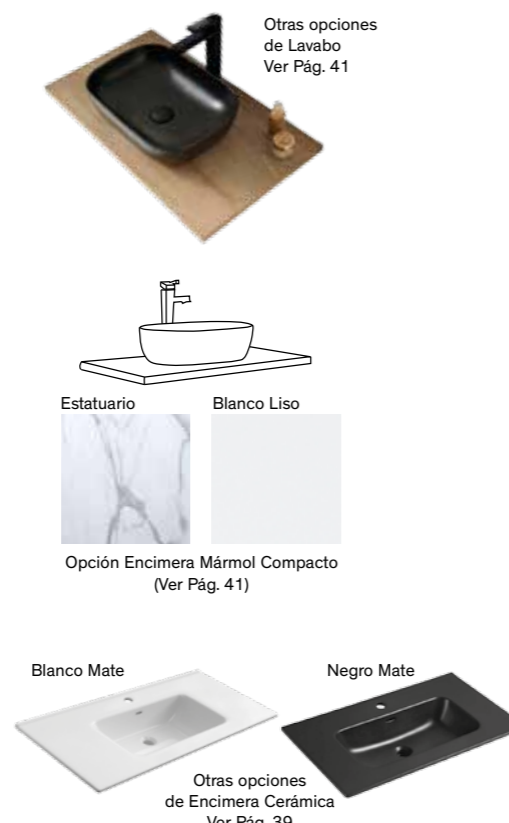

MUEBLE SUSPENDIDO 1 CAJÓN
Estructura siempre lacada negro mate

Mueble 78M02
Lavabo sobreencimera LINE +
Tapa Textura 21680^(A)
(A) Encimera con agujeros
para lavabo y grifo

Apliques, Patas y Complementos ver página 38

TEXTURAS

Black Nogal

Black Nórdico

10/15
DÍAS
LABORABLES
SOBRE
PEDIDO

Otras opciones
Encimeras Cerámicas,
Lavabos y Mármoles
Ver Pág. 39 y 41

PARA VER TODAS
LAS OPCIONES
DE ESPEJOS
Pág. 36 y 37

Frontal 16 mm
Rayado

Cajones
Metálicos con Freno
Extracción total

Mueble 78M01
Encimera cerámica 21960

MEDIDA	Mueble con Encimera Cerámica	Mueble con Encimera Tex/Laca + Lavabo
60 cm	535 €	609 €
80 cm	585 €	667 €
100 cm	665 €	725 €
120 cm (60+60) doble seno	1.110 €	1.184 €