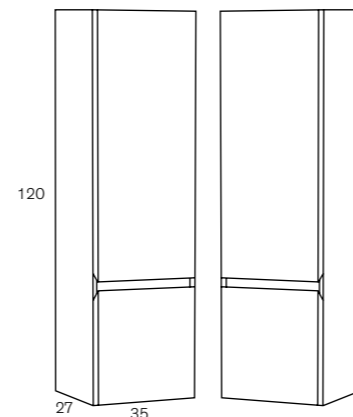

AUXILIAR	Izquierda 34117	Derecha 34116
35x120 cm	375 €	375 €

MEDIDA	Mueble con Encimera Cerámica	Mueble con Encimera Tex/Laca + Lavabo
60 cm	567 €	641 €
80 cm	594 €	676 €
100 cm	677 €	737 €
120 cm (60+60) doble seno	1.174 €	1.248 €