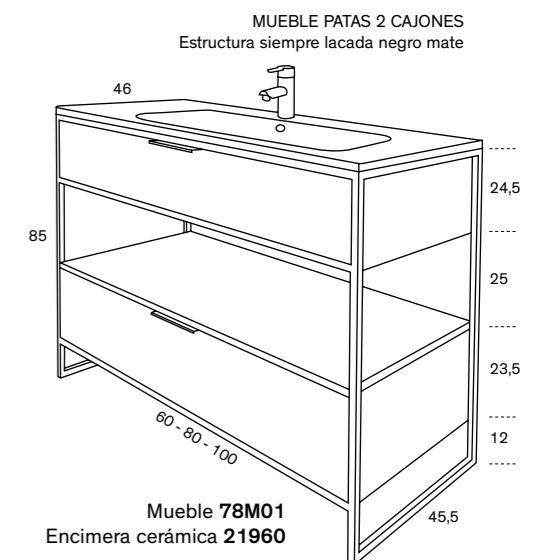

Cajones
Metálicos con Freno
Extracción total

Mueble 78M01
Encimera cerámica 21960

MEDIDA	Mueble con Encimera Cerámica	Mueble con Encimera Tex/Laca + Lavabo
60 cm	535 €	609 €
80 cm	585 €	667 €
100 cm	665 €	725 €
120 cm (60+60) doble seno	1.110 €	1.184 €