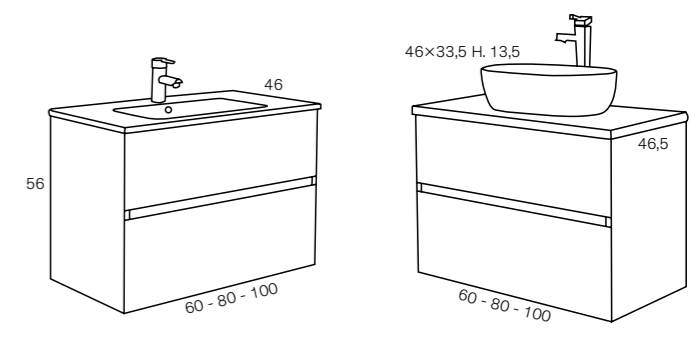

Mueble 23010 Lavabo sobreencimera LINE + Tapa Tex/Laca 21680(A)

Mueble 23010 Encimera cerámica 21960 (A) Encimera con agujeros para lavabo y grifo

Aplicques, Patas y Complementos ver página 38