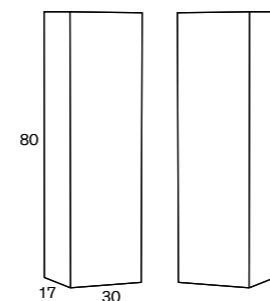

Bisagras con Freno

Frontal PL 22 mm

AUXILIAR	Derecha 21063	Izquierda 21064
30x80 cm	210 €	210 €

MEDIDA	Mueble con Encimera Cerámica	Mueble con Encimera PL + Lavabo
60 cm	770 €	862 €
80 cm	845 €	954 €
100 cm	950 €	1.031 €
120 cm (60+60) doble seno	1.580 €	1.690 €