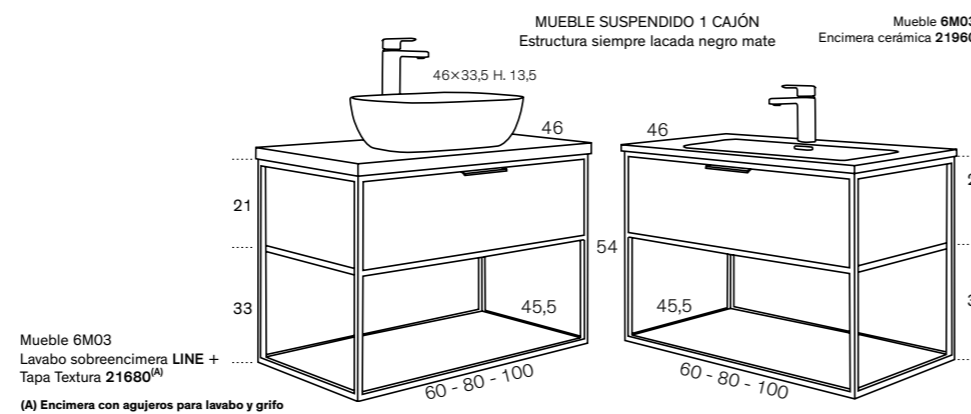

CONJUNTO 100 cm NÓRDICO
Mueble con Encimera Textura + Lavabo

ESPEJO 2110P

MEDIDA	Mueble con Encimera Textura + Lavabo
60 cm	630 €
80 cm	675 €
100 cm	715 €

PARA VER TODAS LAS OPCIONES DE ESPEJOS
Pág. 36 y 37