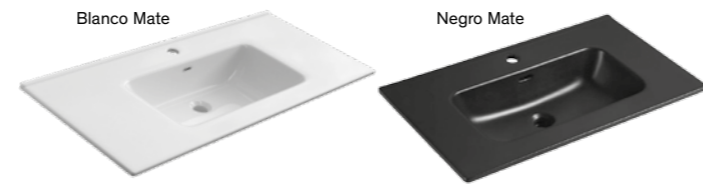

Otras opciones de Lavabo
(Ver Pág. 41)

Estatuario Blanco Liso

Opción Encimera Mármol Compacto
(Ver Pág. 41)

Cajones Metálicos con Freno Extracción total

Separador incluido

Otras opciones de Encimera Cerámica
Ver Pág. 39

Bisagras con Freno

Frontal PL 22 mm

AUXILIAR	Derecha 21063	Izquierda 21064
30x80 cm	210 €	210 €

MEDIDA	Mueble con Encimera Cerámica	Mueble con Encimera PL + Lavabo
60 cm	770 €	862 €
80 cm	845 €	954 €
100 cm	950 €	1.031 €
120 cm (60+60) doble seno	1.580 €	1.690 €