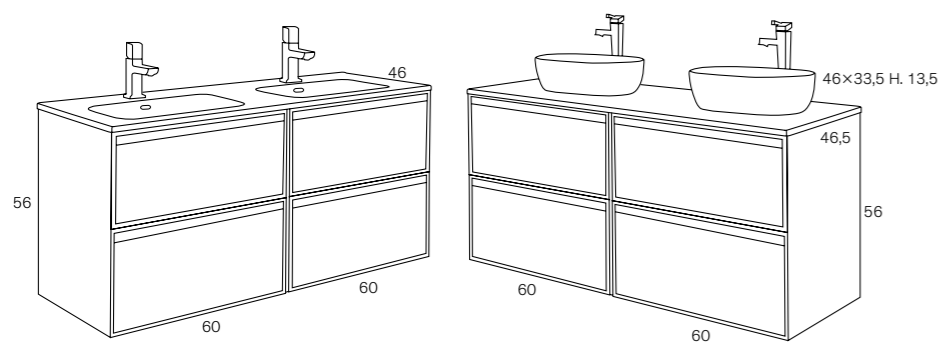

MEDIDA
120 cm
(60+60) doble seno
Mod. 66010 2 cajones

Mueble con
Encimera Cerámica

1.580 €

Mueble con
Encimera PL + Lavabo

1.690 €

PARA VER TODAS
LAS OPCIONES DE
ESPEJOS
Pág. 36 y 37

Otras opciones
Encimeras Cerámicas,
Lavabos y Mármoles
Ver Pág. 39 y 41