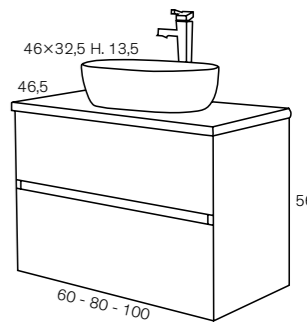

PARA VER TODAS LAS OPCIONES DE ESPEJOS Pág. 36 y 37

Otras opciones de Lavabo Ver Pág. 41

Estatuario

Blanco Liso

Opción Encimera Mármol Compacto (Ver Pág. 41)

Mueble 34010 Encimera cerámica 21960

Mueble 34010 Lavabo sobreencimera LINE + Tapa Tex/Laca 21680(A)
(A) Encimera con agujeros para lavabo y grifo