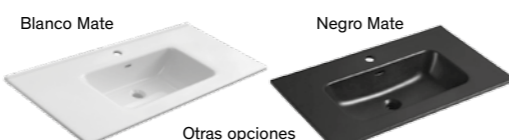

Precios IVA no incluido

Otras opciones de Lavabo Ver Pág. 41

Estatuario Blanco Liso

Opción Encimera Mármol Compacto (Ver Pág. 41)

Blanco Mate Negro Mate

Otras opciones de Encimera Cerámica Ver Pág. 39

★ 5 DÍAS LABORABLES
PRODUCTO EN STOCK

LACADO ALTO BRILLO
LACADO MATE SEDA

Blanco

PL DISEÑO MADERA

Nórdico PL

Más acabados y medidas (consultar Folleto Modular Line)

Bisagras con Freno SOFT CLOSE

AUXILIAR Izquierda 35107 Derecha 35106

35x120 cm 390 € 390 €

Espejo LED lateral, con luz apagada, marco lateral negro.

MEDIDA	Mueble con Encimera Cerámica	Mueble con Encimera PL/Laca + Lavabo
60 cm	622 €	714 €
80 cm	654 €	763 €
100 cm	742 €	823 €
120 cm (60+60) doble seno	1.284 €	1.394 €