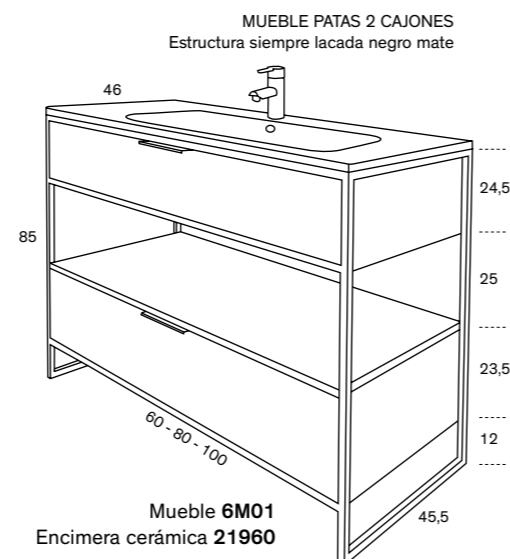

CONJUNTO 80 cm NOGAL
Mueble con Encimera Cerámica

ESPEJO 21810

DELTA 78M03

MEDIDA	ACABADO BLACK NÓRDICO / BLACK NOGAL			
	Mueble con Encimera Cerámica		Mueble con Tapa Tex/Laca + Lavabo	
	Blanco Brillo	Negro Mate	Blanco Brillo	Negro Mate
60 cm	702 €	831 €	772 €	868 €
80 cm	769 €	933 €	858 €	954 €
100 cm	847 €	1.044 €	924 €	1.020 €

Precios IVA no incluido

MEDIDA	Mueble con Encimera Cerámica
60 cm	770 €
80 cm	830 €
100 cm	915 €

Precios IVA no incluido

Mueble 6M01
Encimera cerámica 21960
Aplicques, Patas y Complementos ver página 38

TEXTURAS