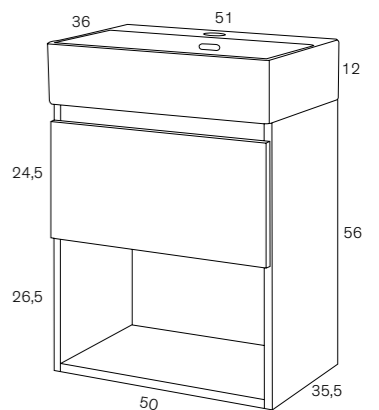

SOFT CLOSE
Bisagras con Freno

Puerta abatible amortiguador

MEDIDA	Mueble con Encimera Cerámica
50 cm	335 €

Precios IVA no incluido

Mueble 19205
Encimera cerámica MINI

Apliques y Complementos ver página 38

ESPEJOS