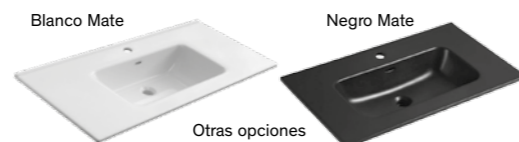

Mueble 23010 Encimera cerámica 21960 (A) Encimera con agujeros para lavabo y grifo

Aplicques, Patas y Complementos ver página 38

CONJUNTO 80 cm BLANCO SEDA
Mueble con Encimera Cerámica

ESPEJO 2110P

AUXILIAR Opcional

CONJUNTO 100 cm BLANCO SEDA
Mueble con Encimera Lacada + Lavabo

ESPEJO 21810

Otras opciones de Lavabo Ver Pág. 41

Opción Encimera Mármol Compacto (Ver Pág. 41)

Otras opciones de Encimera Cerámica Ver Pág. 39

LACADO SEDA MATE

★ **5** DIAS LABORABLES

★ PRODUCTO EN STOCK

Blanco Seda

AUXILIAR	Izquierda 58123	Derecha 58122
35x120 cm	390 €	390 €

MEDIDA	Mueble con Encimera Cerámica	Mueble con Encimera Tex/Laca + Lavabo
60 cm	625 €	699 €
80 cm	670 €	752 €
100 cm	745 €	805 €
120 cm (60+60) doble seno	1.290 €	1.364 €