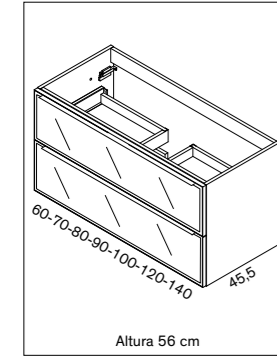

## POSIBILIDADES DE ACABADOS

<b>A</b>	MARCO DE ALUMINIO NEGRO MATE CON TIRADOR INTEGRADO  CRISTALES DECORADOS
<b>B</b>	LACADO MDF BRILLO, MATE Y SEDA  TEXTURAS DE 16 MM DE ESPESOR
Guías costilla metálica con Freno	