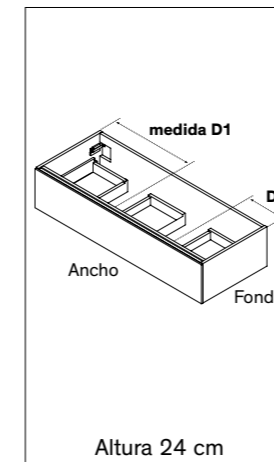

MODELO 15D11
Porta lavabos compacto

Mueble supendido
Un cajón
Doble seno (indicar medidas D1 y D2)

Cajón con bandeja

Lacados carta RAL, incremento sobre Lacado 95 €

MEDIDAS		TEXTURAS	LACADO	TEXTURA BLACK
ANCHO (cm)	FONDO (cm)			
120 a 130	39 a 52	495 €	555 €	550 €
131 a 140		515 €	575 €	570 €