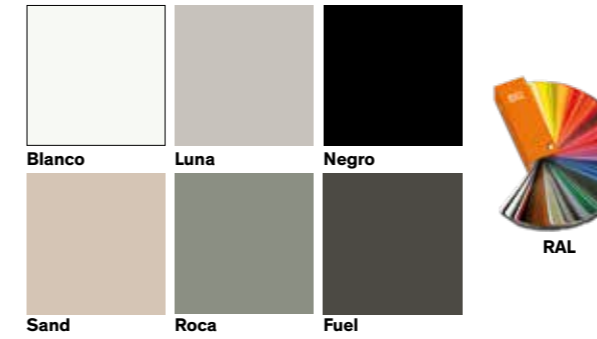

MDF NEGRO (solo frontal)

LACADOS