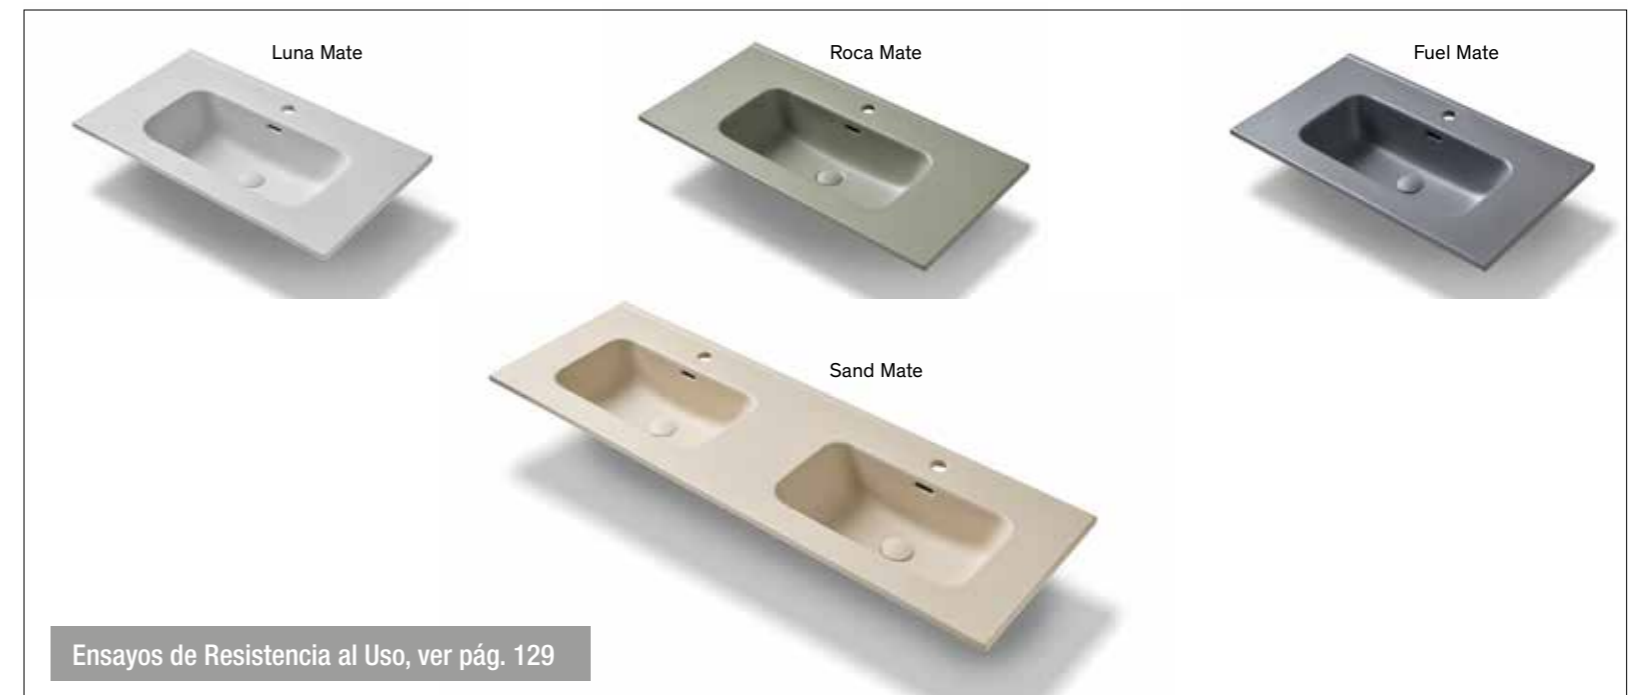

MODELO 46980 Seno centrado	MEDIDAS (cm)			PRECIOS
		ANCHO	FONDO	MEDIDA LAVABO	
	Negro Mate	61	46	44×26,5×12,5	195 €
	Blanco Mate	81	46	52×27,5×12,5	245 €
		101			295 €
		121			435 €

	MODELO 46983 Doble seno	MEDIDAS (cm)			PRECIOS		
		ANCHO	FONDO	MEDIDA LAVABO			
	Negro Mate	121	46	41,5×27,5×12,5	460 €		
	Blanco Mate	141				46,5×27,5×12,5	820 €
	Centro desagüe Lavabo 121 cm: 30,5 cm dcha y izda Lavabo 141 cm: 35,5 cm dcha y izda						

	MODELO 46970 Seno centrado	MEDIDAS (cm)			PRECIOS
		ANCHO	FONDO	MEDIDA LAVABO	
	MODELO 46970 Seno centrado Opción Lacado Mate: Luna Sand Roca Fuel Opción RAL Lacado Mate: Incremento de 90 €	61	46	44×26,5×12,5	270 €
		71	46	52×27,5×12,5	275 €
		81			285 €
		91			310 €
		101			325 €
		121			445 €

	MODELO 46971 Seno derecha	MEDIDAS (cm)			PRECIOS
		ANCHO	FONDO	MEDIDA LAVABO	
	MODELO 46971 Seno derecha Opción Lacado Mate: Luna Sand Roca Fuel Opción RAL Lacado Mate: Incremento de 90 €	101	46	52×27,5×12,5	395 €
		121			480 €
	Centro desagüe Lavabo 101 cm: 35,5 cm derecha Lavabo 121 cm: 40,5 cm derecha				
	Centro desagüe Lavabo 101 cm: 35,5 cm izquierda Lavabo 121 cm: 40,5 cm izquierda				

	MODELO 46972 Seno izquierda	MEDIDAS (cm)			PRECIOS
		ANCHO	FONDO	MEDIDA LAVABO	
	MODELO 46972 Seno izquierda Opción Lacado Mate: Luna Sand Roca Fuel Opción RAL Lacado Mate: Incremento de 90 €	121	46	41,5×27,5×12,5	475 €
		141		46,5×27,5×12,5	845 €
	Centro desagüe Lavabo 121 cm: 30,5 cm dcha y izda Lavabo 141 cm: 35,5 cm dcha y izda