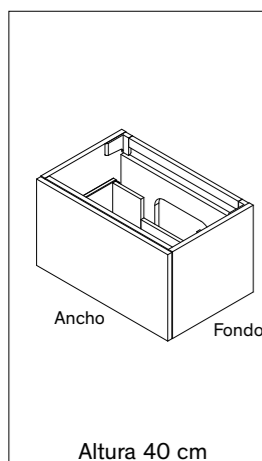

MODELO 15242
Porta lavabos compacto y para modular

Mueble supendido
Un cajón inferior con cacerolero

Lacados carta RAL, incremento sobre Lacado 95 €

MEDIDAS		TEXTURA	LACADO	TEXTURA BLACK
ANCHO (cm)	FONDO (cm)			
60	39 a 52	440 €	495 €	490 €
61 a 70		450 €	505 €	500 €
71 a 80		475 €	530 €	525 €
81 a 90		495 €	550 €	545 €
91 a 100		510 €	575 €	570 €
101 a 110		535 €	595 €	590 €
111 a 120		555 €	620 €	615 €
121 a 130		570 €	640 €	635 €
131 a 140		595 €	665 €	660 €