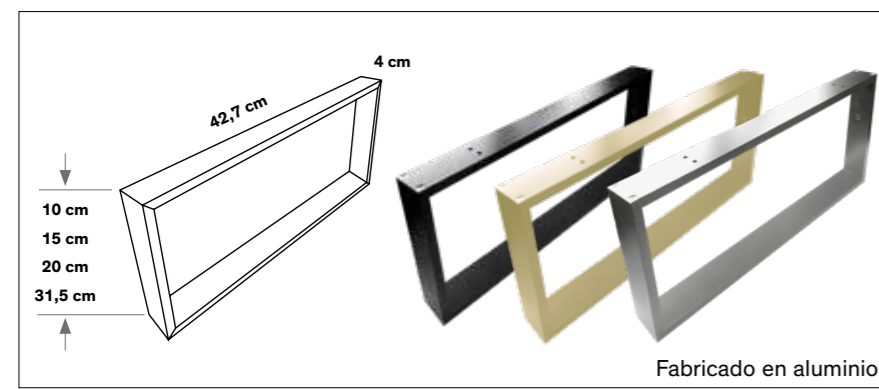

patas

Fabricado en aluminio

ACABADOS	JUEGO 2 PATAS	ALTO (cm)	PRECIOS
Negro Mate	MODELO 30402 Altura 10 cm	10	90 €
Anodizado Brillo	MODELO 30401 Altura 15 cm	15	95 €
Dorado Mate	MODELO 30403 Altura 20 cm	20	100 €
	MODELO 30400 Altura 31,5 cm	31,5	125 €