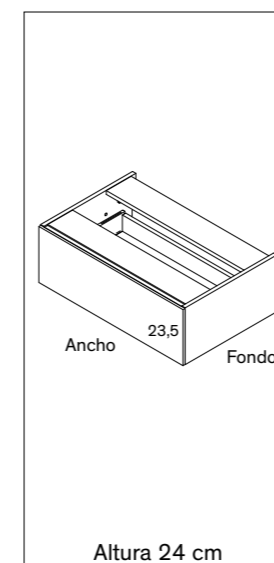

MODELO 15201
Módulo Cajonero

Mueble supendido
Un cajón

Cajón con cacerolero

Lacados carta RAL, incremento sobre Lacado 95 €

MEDIDAS		TEXTURA	LACADO	TEXTURA BLACK
ANCHO (cm)	FONDO (cm)			
30 a 40	39 a 52	355 €	390 €	395 €
41 a 50		375 €	410 €	415 €
51 a 60		395 €	425 €	440 €
61 a 70		410 €	440 €	455 €
71 a 80		420 €	455 €	465 €
81 a 90		430 €	470 €	475 €
91 a 100		440 €	485 €	490 €
101 a 110		450 €	510 €	500 €
111 a 120		470 €	530 €	520 €
121 a 130		495 €	555 €	550 €
131 a 140		515 €	575 €	575 €