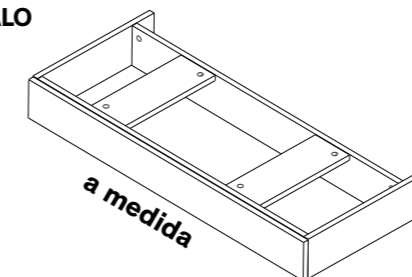

ZÓCALO

7 - 12 cm
desde 35 a 48 cm

		ANCHO (cm)	ALTO (cm)	PRECIO
MODELO 9599 Altura 7 cm	a medida		7	1,95 €
MODELO 9598 Altura 12 cm			12