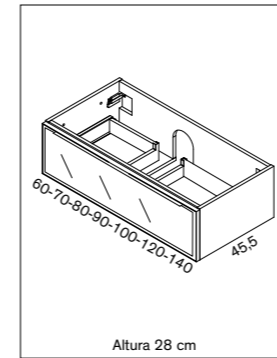

MODELO 41011
Portalavabos compacto y para modular
Mueble suspendido
Un cajón
Seno centrado
Cajón bandeja

Lacados carta RAL,
incremento sobre Lacado 95 €

MEDIDAS		PRECIOS	
ANCHO (cm)	FONDO (cm)	TEXTURAS	LACADO
60	45,5	455 €	520 €
70		480 €	545 €
80		495 €	565 €
90		525 €	595 €
100		550 €	630 €
120		595 €	680 €
140		650 €	745 €