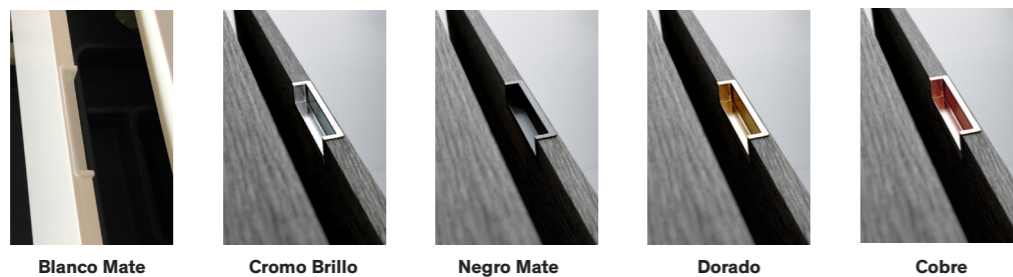

ACABADOS UÑERO

MEDIDA DE ALTO AUXILIAR (en cm)

MODELO	30-39	40-59	60-79	80-109	110-139	140-180
1 PUERTA	SIN ESTANTE	1	2	3	4	5
2 PUERTAS	1	1	1	3	4	5

ESTANTES DE MADERA AUXILIARES A MEDIDA (regulación en altura)

auxiliares A MEDIDA

	MEDIDAS			PRECIOS		
	ANCHO (cm)	FONDO (cm)	ALTO (cm)	TEXTURA	LACADO	TEXTURA BLACK
Apertura PUSH MODELO 18122 1 puerta derecha MODELO 18123 1 puerta izquierda	20 a 45	17 a 45,5	30 a 50	265 €	345 €	295 €
			51 a 80	295 €	375 €	340 €
			81 a 120	440 €	495 €	485 €
			121 a 140	470 €	565 €	520 €
			141 a 160	520 €	620 €	575 €
			161 a 180	580 €	675 €	640 €

	MEDIDAS			PRECIOS		
	ANCHO (cm)	FONDO (cm)	ALTO (cm)	TEXTURA	LACADO	TEXTURA BLACK
Apertura PUSH MODELO 18126 2 puertas derecha MODELO 18127 2 puertas izquierda	20 a 45	17 a 45,5	30 a 50	265 €	345 €	295 €
			51 a 80	295 €	375 €	340 €
			81 a 120	440 €	495 €	485 €
			121 a 140	470 €	565 €	520 €
			141 a 160	520 €	620 €	575 €
			161 a 180	580 €	675 €	640 €

	MEDIDAS			PRECIOS		
	ANCHO (cm)	FONDO (cm)	ALTO (cm)	TEXTURA	LACADO	TEXTURA BLACK
Apertura UÑERO cierre con freno MODELO 65122 1 puerta derecha MODELO 65123 1 puerta izquierda	20 a 45	17 a 45,5	30 a 50	265 €	345 €	295 €
			51 a 80	295 €	375 €	340 €
			81 a 120	440 €	495 €	485 €
			121 a 140	470 €	565 €	520 €
			141 a 160	520 €	620 €	575 €
			161 a 180	580 €	675 €	640 €

	MEDIDAS			PRECIOS		
	ANCHO (cm)	FONDO (cm)	ALTO (cm)	TEXTURA	LACADO	TEXTURA BLACK
Apertura UÑERO cierre con freno MODELO 65126 2 puertas derecha MODELO 65127 2 puertas izquierda	20 a 45	17 a 45,5	30 a 50	265 €	345 €	295 €
			51 a 80	295 €	375 €	340 €
			81 a 120	440 €	495 €	485 €
			121 a 140	470 €	565 €	520 €
			141 a 160	520 €	620 €	575 €
			161 a 180	580 €	675 €	640 €