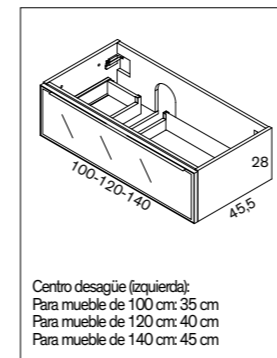

**MODELO 41C11 Lavabo Izda**  
 Portalavabos compacto  
 Mueble suspendido, Un cajón y Seno izquierda  
 Cajón bandeja

Lacados carta RAL,  
 incremento sobre Lacado 95 €

MEDIDAS		PRECIOS	
ANCHO (cm)	FONDO (cm)	TEXTURAS	LACADO
100	45,5	550 €	630 €
120		595 €	680 €
140		650 €	745 €