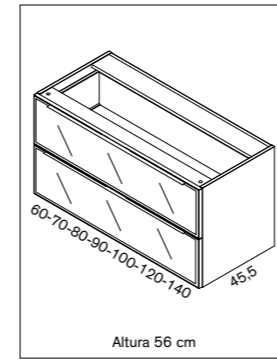

MODELO 41200
Módulo cajonero
Mueble suspendido
Dos cajones
Seno centrado
Cajón superior con cacerolero
Cajón inferior con cacerolero

Lacados carta RAL,
incremento sobre Lacado 95 €

MEDIDAS		PRECIOS	
ANCHO (cm)	FONDO (cm)	TEXTURAS	LACADO
60	45,5	740 €	845 €
70		775 €	885 €
80		795 €	895 €
90		855 €	975 €
100		895 €	990 €
120		975 €	1.095 €
140		1.055 €	1.195 €