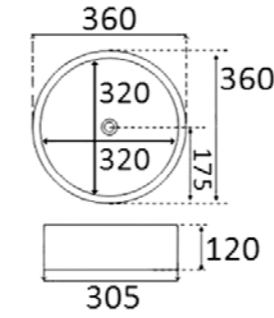

LAVABOS CERÁMICOS DE SOBRE ENCIMERA

MODELO ROUND

ACABADO	PRECIO
Blanco Brillo	140 €
Negro Mate Blanco Mate	255 €
Hormigón Mate Azul Indigo Mate Verde Oliva Mate	285 €
Mármol Negro Mármol Blanco	215 €