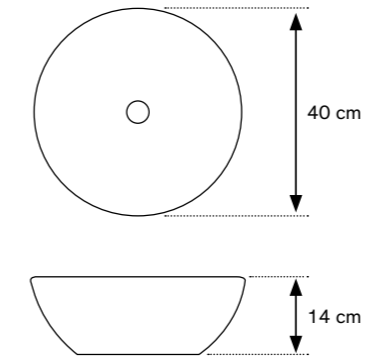

LAVABOS CERÁMICOS DE SOBRE ENCIMERA

MODELO BOL TERRAZO

Gris Mate