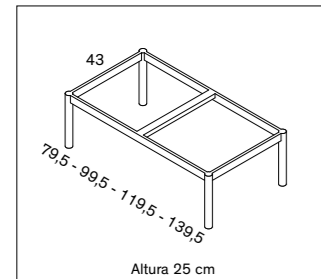

MODELO 62400 TARIMA CON PATAS
Patas de madera

MEDIDAS		PRECIOS
ANCHO (cm)	FONDO (cm)	
79,5	43	235 €
99,5		255 €
119,5		275 €
139,5		295 €