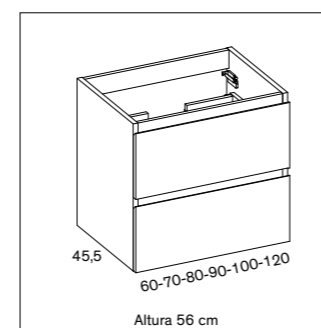

TARIFA ARBON

MODELO 62016
Portalavabos compacto y para modular
Mueble suspendido 2 cajones
Seno centrado
Cajón superior con bandeja
Cajón inferior con cacerolero

MEDIDAS		PRECIOS
ANCHO (cm)	FONDO (cm)	
60	45,5	855 €
70		895 €
80		940 €
90		985 €
100		995 €
120		1.130 €