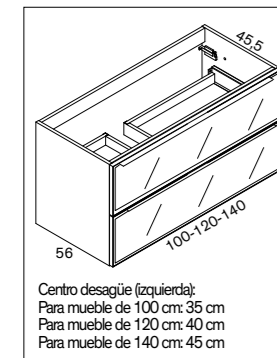

MODELO 41C10 Lavabo Izda
Portalavabos compacto
Mueble suspendido, Dos cajones y Seno izquierda

Cajón superior con bandeja
Cajón inferior con cacerolero

Lacados carta RAL,
incremento sobre Lacado 95 €

MEDIDAS		PRECIOS	
ANCHO (cm)	FONDO (cm)	TEXTURAS	LACADO
100	45,5	895 €	990 €
120		975 €	1.095 €
140		1.055 €	1.195 €