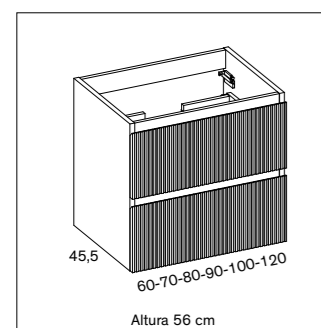

# TARIFA ARBON

**MODELO 62010**  
 Portalavabos compacto y para modular  
 Mueble suspendido 2 cajones  
 Seno centrado  
 Cajón superior con bandeja  
 Cajón inferior con cacerolero

MEDIDAS		PRECIOS
ANCHO (cm)	FONDO (cm)	
60	45,5	1.115 €
70		1.175 €
80		1.235 €
90		1.315 €
100		1.395 €
120		1.555 €