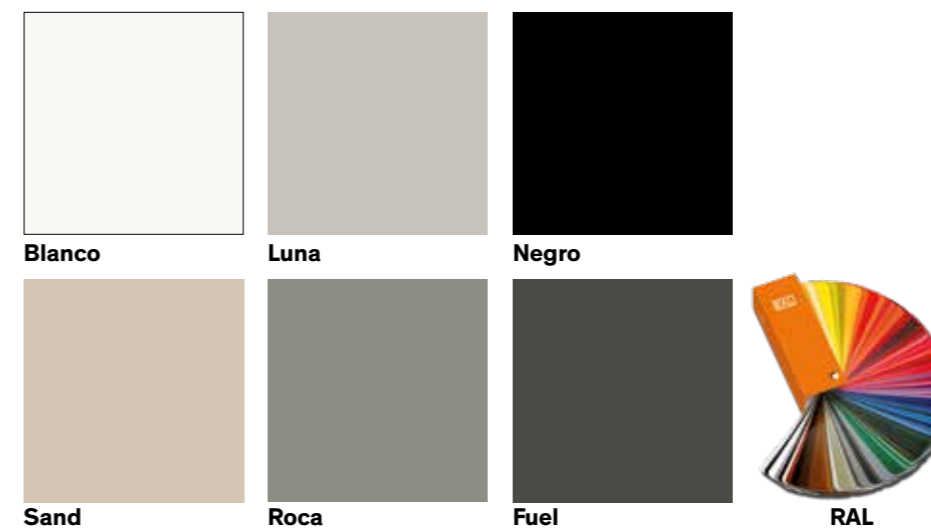

LACADOS · Brillo / Mate / Seda