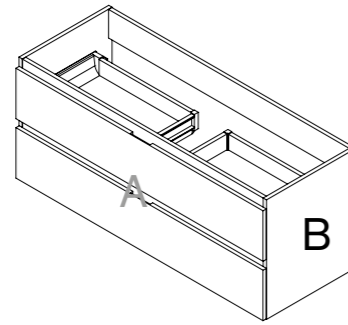

Guías costilla metálica con Freno

POSIBILIDADES DE ACABADOS

A	LACADO MDF BRILLO, MATE Y SEDA
	TEXTURAS
B	LACADO MDF BRILLO, MATE Y SEDA
	TEXTURAS

TIRADORES SERIE NOAH

Mod. 65