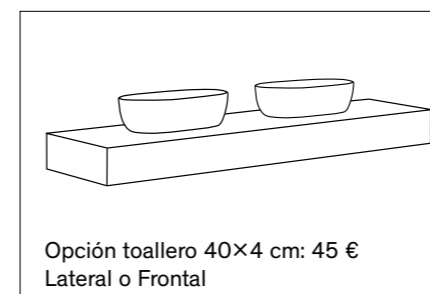

MODELO 53663
Doble Seno

MEDIDAS (cm)		PRECIOS	
ANCHO	FONDO	BLANCO	COLOR
121	39,5 a 46	450 €	535 €
131		505 €	605 €
141		525 €	630 €
151		545 €	655 €
161		580 €	695 €
171		625 €	750 €
181		645 €	775 €
191		680 €	815 €
201		695 €	840 €

Opción toallero 40x4 cm: 45 €
Lateral o Frontal