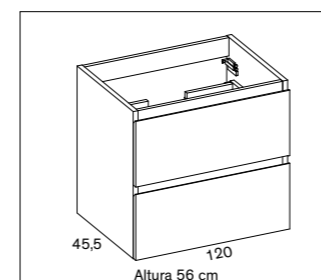

MODELO 62D16 DOBLE LAVABO
Portalavabos compacto y para modular
Mueble suspendido 2 cajones
Doble seno
Cajón superior con bandeja
Cajón inferior con cacerolero

MEDIDAS		PRECIOS
ANCHO (cm)	FONDO (cm)	
120	45,5	1.130 €