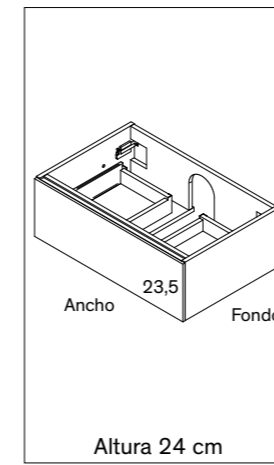

MODELO 15011
Porta lavabos compacto y para modular

Mueble supendido
Un cajón
Seno centrado

Cajón con bandeja

Lacados carta RAL, incremento sobre Lacado 95 €

MEDIDAS		TEXTURA	LACADO	TEXTURA BLACK
ANCHO (cm)	FONDO (cm)			
60	39 a 52	395 €	425 €	440 €
61 a 70		410 €	440 €	455 €
71 a 80		420 €	455 €	465 €
81 a 90		430 €	470 €	475 €
91 a 100		440 €	485 €	490 €
101 a 110		450 €	510 €	500 €
111 a 120		470 €	530 €	520 €
121 a 130		495 €	555 €	550 €
131 a 140		515 €	575 €	570 €