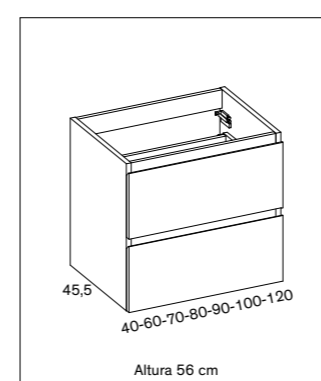

MODELO 62220
Cajonero
Mueble suspendido 2 cajones
Cajón superior con cacerolero
Cajón inferior con cacerolero

MEDIDAS		PRECIOS
ANCHO (cm)	FONDO (cm)	
40	45,5	770 €
60		855 €
70		895 €
80		940 €
90		985 €
100		995 €
120		1130 €