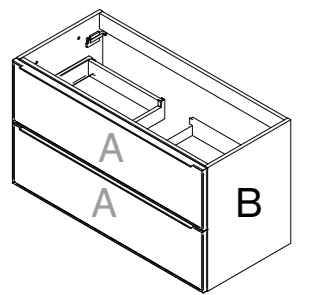

(A) OPCIONES DE CRISTAL PARA EL FRONTAL / ALUMINIO NEGRO MATE