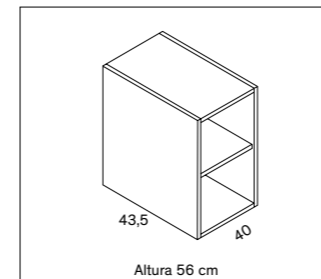

MODELO 62217
Módulo abierto con estante

MEDIDAS		PRECIO
ANCHO (cm)	FONDO (cm)	
40	43,5	730 €