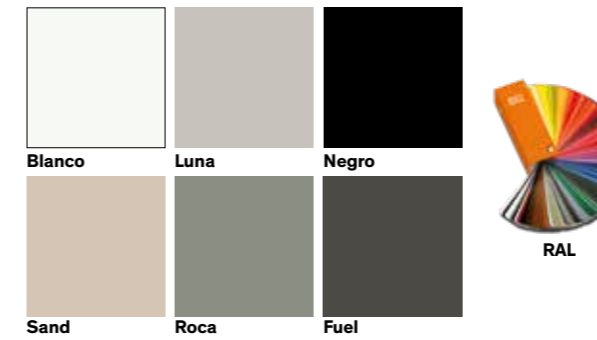

MDF NEGRO (solo frontal)

LACADOS · Brillo / Mate / Seda