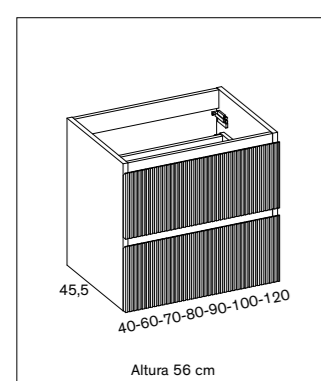

MODELO 62200
Cajonero
Mueble suspendido 2 cajones
Cajón superior con cacerolero
Cajón inferior con cacerolero

MEDIDAS		PRECIOS
ANCHO (cm)	FONDO (cm)	
40	45,5	995 €
60		1.115 €
70		1.175 €
80		1.235 €
90		1.315 €
100		1.395 €
120		1.555 €