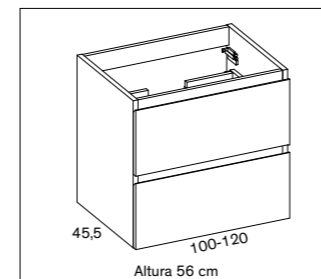

MODELO 6216C LAVABO DERECHA
MODELO 62C16 LAVABO IZQUIERDA
Portalavabos compacto y para modular
Mueble suspendido 2 cajones
Seno desplazado
Cajón superior con bandeja
Cajón inferior con cacerolero

Centro desagüe:
(derecha o izquierda)
Para mueble de 100 cm: 35 cm
Para mueble de 120 cm: 40 cm

MEDIDAS		PRECIOS
ANCHO (cm)	FONDO (cm)	
100	45,5	995 €
120		1.130 €