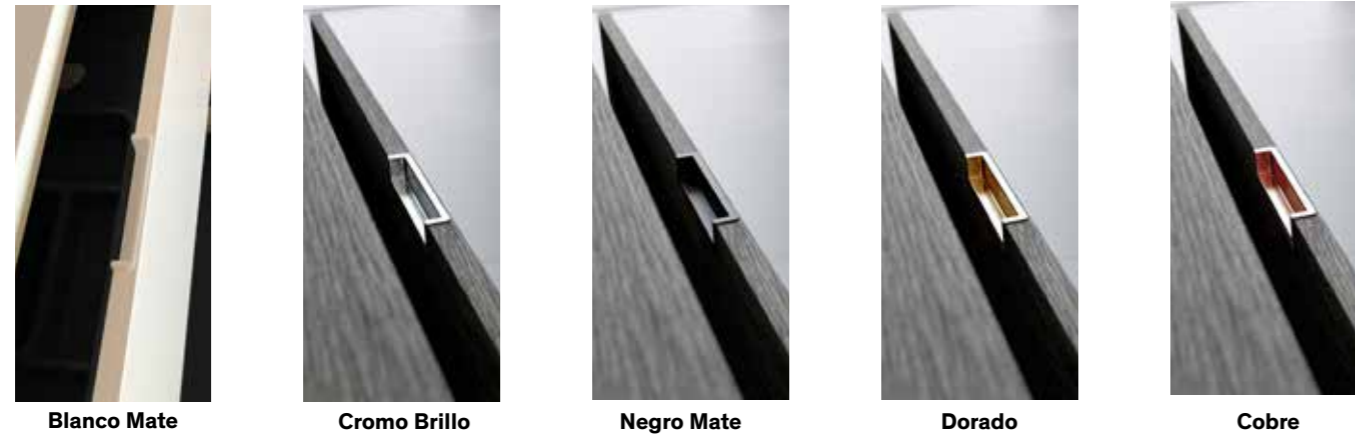

Guías costilla metálica con Freno

POSIBILIDADES DE ACABADOS

A	LACADO MDF BRILLO, MATE Y SEDA
	TEXTURAS
B	LACADO MDF BRILLO, MATE Y SEDA
	TEXTURAS

TIRADORES SERIE NOAH

Mod. 65