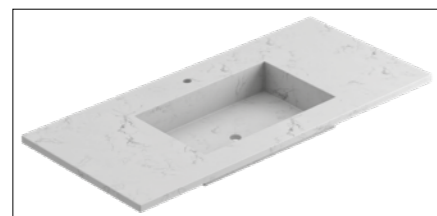

OPCIÓN LAVABO CUADRADO (Para Válvula Click-Clack)

Modelo 87370 Seno Centrado
Modelo 87371 Seno Derecha
Modelo 87372 Seno Izquierda
Modelo 87373 Doble Seno

Válvula no incluida en el precio

MEDIDA LAVABO	PRECIO
45×27×9,5 (Otras medidas, consultar)	Sin incremento