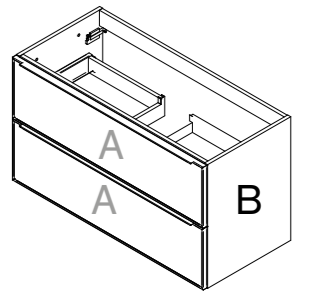

(A) OPCIONES DE CRISTAL PARA EL FRONTAL / ALUMINIO NEGRO MATE