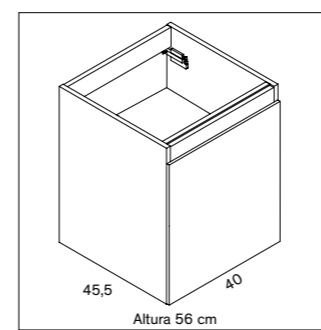

MODELO 62235 APERTURA DERECHA
MODELO 62236 APERTURA IZQUIERDA
Módulo suspendido puerta
1 estante de madera regulable en altura

MEDIDAS		PRECIO
ANCHO (cm)	FONDO (cm)	
40	45,5	665 €