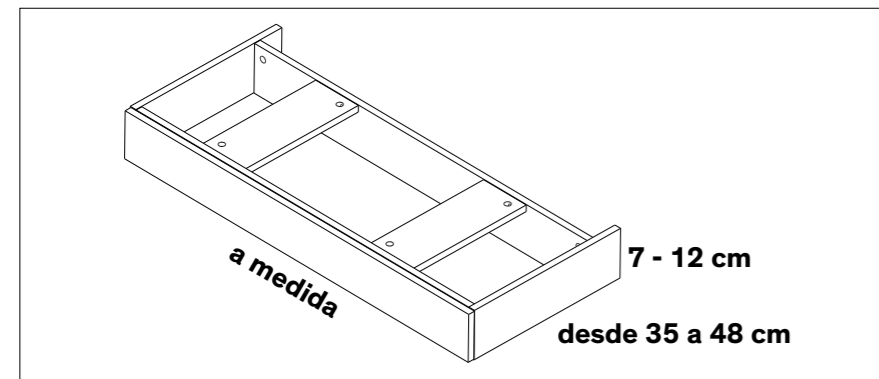

zócalo

	ANCHO (cm)	ALTO (cm)	PRECIO
MODELO 9599 Altura 7 cm	a medida	7	1,95 €
MODELO 9598 Altura 12 cm		12	

EL ZÓCALO SE FABRICA CON TODOS LOS ACABADOS DEL CATÁLOGO DE SANCHIS