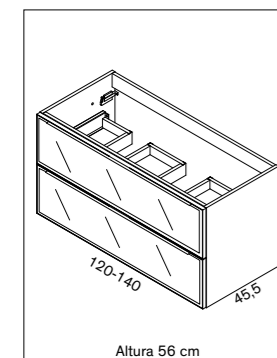

MODELO 41D10
Portalavabos compacto
Mueble suspendido
Dos cajones
Doble seno
Cajón superior con bandeja
Cajón inferior con cacerolero

Lacados carta RAL,
incremento sobre Lacado 95 €

MEDIDAS		PRECIOS	
ANCHO (cm)	FONDO (cm)	TEXTURAS	LACADO
120	45,5	975 €	1.095 €
140		1.055 €	1.195 €