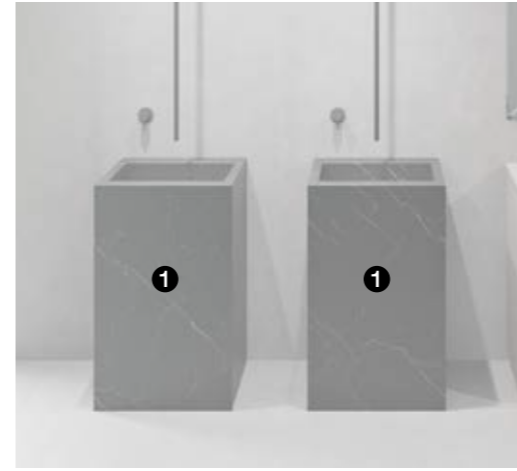

Serie RITUAL