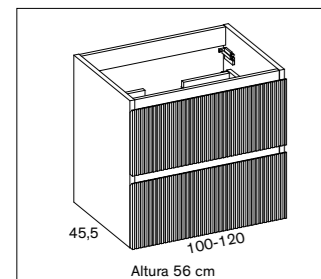

# TARIFA ARBON

**MODELO 62010**  
 Portalavabos compacto y para modular  
 Mueble suspendido 2 cajones  
 Seno centrado  
 Cajón superior con bandeja  
 Cajón inferior con cacerolero

MEDIDAS		PRECIOS
ANCHO (cm)	FONDO (cm)	
60	45,5	1.115 €
70		1.175 €
80		1.235 €
90		1.315 €
100		1.395 €
120		1.555 €