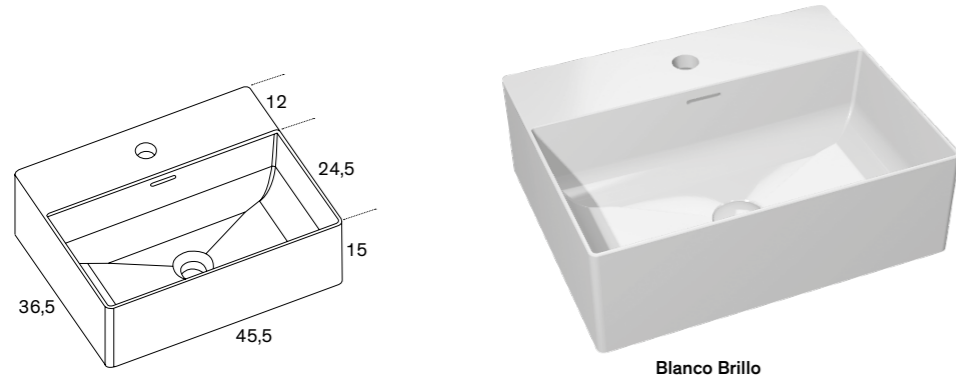

LAVABOS CERÁMICOS DE SOBRE ENCIMERA

MODELO MICRO_CERÁMICA

Blanco Brillo

ACABADO

PRECIO

Blanco Brillo

140 €

Negro Mate

Blanco Mate

Hormigón Mate

Azul Indigo Mate

Verde Oliva Mate

295 €