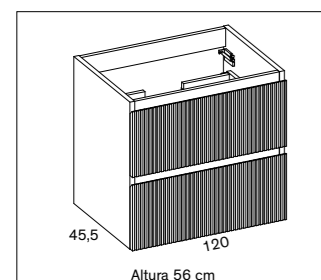

MODELO 62D10 DOBLE LAVABO
Portalavabos compacto y para modular
Mueble suspendido 2 cajones
Doble seno
Cajón superior con bandeja
Cajón inferior con cacerolero

MEDIDAS		PRECIOS
ANCHO (cm)	FONDO (cm)	
120	45,5	1.555 €