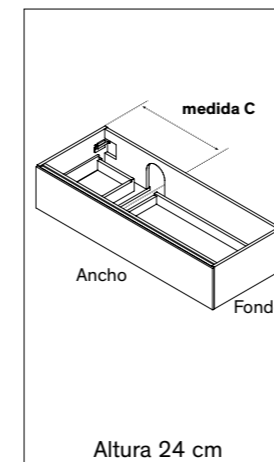

MODELO 15C11 Lavabo Izda
MODELO 1511C Lavabo Dcha
Porta lavabos compacto

Mueble supendido
Un cajón
Seno desplazado (indicar medida C)

Cajón con bandeja

Lacados carta RAL, incremento sobre Lacado 95 €

MEDIDAS		TEXTURAS	LACADO	TEXTURA BLACK
ANCHO (cm)	FONDO (cm)			
80 a 90	39 a 52	430 €	470 €	475 €
91 a 100		440 €	485 €	490 €
101 a 110		450 €	510 €	500 €
111 a 120		470 €	530 €	520 €
121 a 130		495 €	555 €	550 €
131 a 140		515 €	575 €	570 €