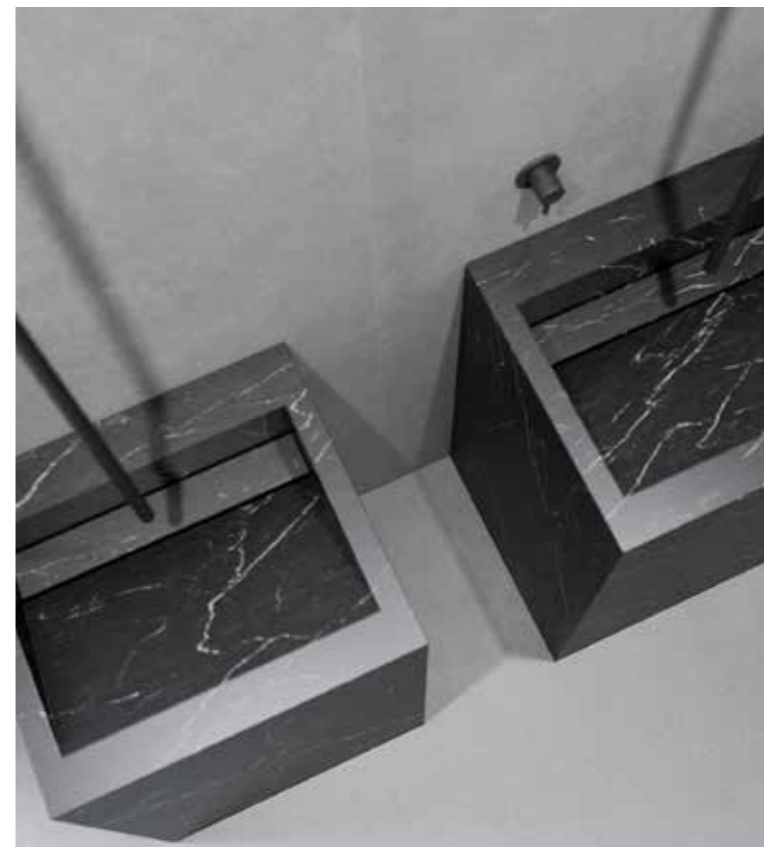

Serie RITUAL

CONJUNTO TÓTEM MÁRMOL NEGRO MARQUINA

- ❶ Mod. 87320 Tótem Mármol Negro Marquina Mate Pág 46
- ❶ Mod. 87320 Tótem Mármol Negro Marquina Mate Pág 46

MÁRMOL NATURAL - Acabado MATE

- **Blanco Carrara**
  20 mm de espesor
- **Pietra Gris**
  20 mm de espesor
- **Crema Marfil**
  20 mm de espesor

MÁRMOL TÉCNICO - Acabado MATE

- **Blanco Liso**
  20 mm de espesor
- **Negro Liso**
  20 mm de espesor
- **Estatuario**
  20 mm de espesor
- **Gris Polar**
  20 mm de espesor
- **Negro Marquina**
  20 mm de espesor