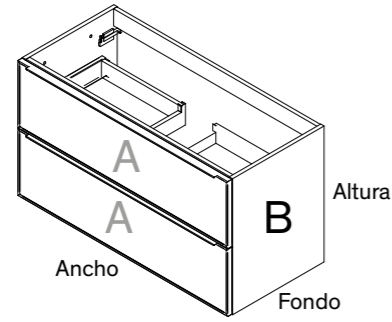

## POSIBILIDADES DE ACABADOS

<b>A</b>	MARCO DE ALUMINIO NEGRO MATE CON TIRADOR INTEGRADO  CRISTALES DECORADOS
<b>B</b>	LACADO MDF BRILLO, MATE Y SEDA  TEXTURAS DE 16 MM DE ESPESOR
Guías costilla metálica con Freno	