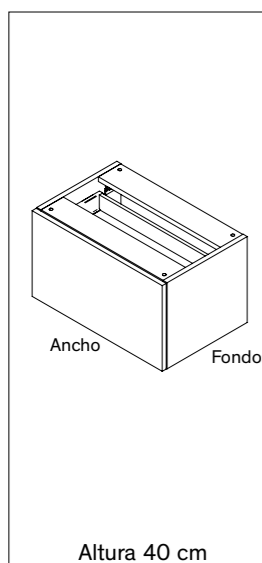

**MODELO 15D11**  
Porta lavabos compacto

Mueble supendido  
Un cajón  
Doble seno (indicar medidas D1 y D2)

Cajón con bandeja

Lacados carta RAL, incremento sobre Lacado 95 €

MEDIDAS		TEXTURAS	LACADO	TEXTURA BLACK
ANCHO (cm)	FONDO (cm)			
120 a 130	39 a 52	495 €	555 €	550 €
131 a 140		515 €	575 €	570 €