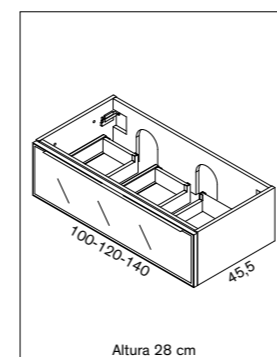

MODELO 41D11
Portalavabos compacto
Mueble suspendido
Un cajón
Doble seno
Cajón bandeja

Lacados carta RAL,
incremento sobre Lacado 95 €

MEDIDAS		PRECIOS	
ANCHO (cm)	FONDO (cm)	TEXTURAS	LACADO
120	45,5	595 €	680 €
140		650 €	745 €