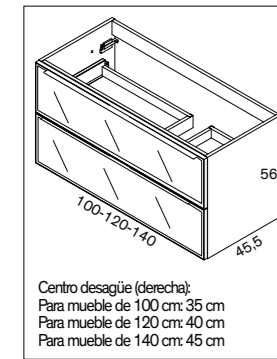

MODELO 4110C Lavabo Dcha
Portalavabos compacto
Mueble suspendido, Dos cajones y Seno derecha

Cajón superior con bandeja
Cajón inferior con cacerolero

Lacados carta RAL,
incremento sobre Lacado 95 €

MEDIDAS		PRECIOS	
ANCHO (cm)	FONDO (cm)	TEXTURAS	LACADO
100	45,5	895 €	990 €
120		975 €	1.095 €
140		1.055 €	1.195 €