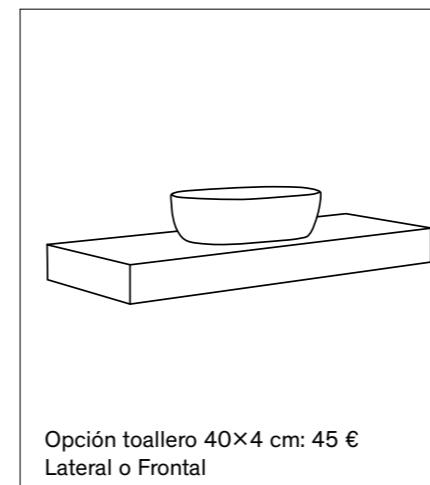

# SOLID PARA LAVABO DE SOBREENCIMERA O ENCASTRE CON FALDON DE 4 a 12 cm Soporte de fijación incluido

Para medidas superiores a 201 cm consultar suplemento por embalaje y transporte especial

**MODELO 53660**  
Seno centrado