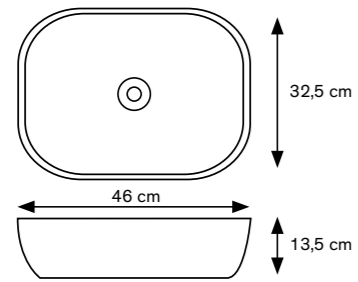

LAVABOS CERÁMICOS DE SOBRE ENCIMERA

MODELO BIA

ACABADO	PRECIO
Blanco Brillo	125 €
Negro Mate Blanco Mate	230 €
Hormigón Mate Azul Indigo Mate Verde Oliva Mate	295 €
Terrazo mix	245 €
Mármol Negro Mármol Blanco	195 €