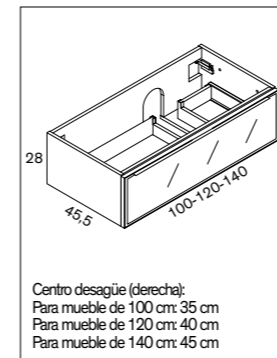

**MODELO 41C11 Lavabo Izda**  
 Portalavabos compacto  
 Mueble suspendido, Un cajón y Seno izquierda  
 Cajón bandeja

Lacados carta RAL,  
 incremento sobre Lacado 95 €

MEDIDAS		PRECIOS	
ANCHO (cm)	FONDO (cm)	TEXTURAS	LACADO
100	45,5	550 €	630 €
120		595 €	680 €
140		650 €	745 €