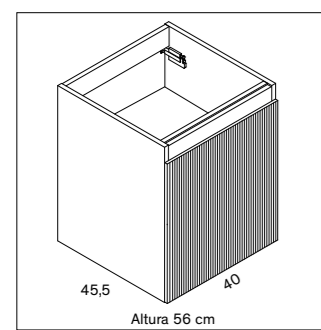

MODELO 62225 APERTURA DERECHA
MODELO 62226 APERTURA IZQUIERDA
Módulo suspendido puerta
1 estante de madera regulable en altura

MEDIDAS		PRECIO
ANCHO (cm)	FONDO (cm)	
40	45,5	890 €