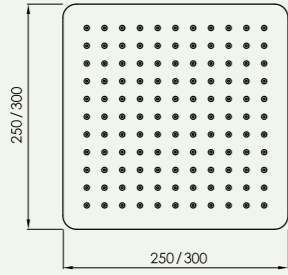

Cubo

Rociador acero inoxidable 2mm
2mm stainless steel shower head

Limitador de caudal
Flow restrictor

Tetinas antica
Anti-limescale nozzles

Ahorro de agua
Water saving

mm