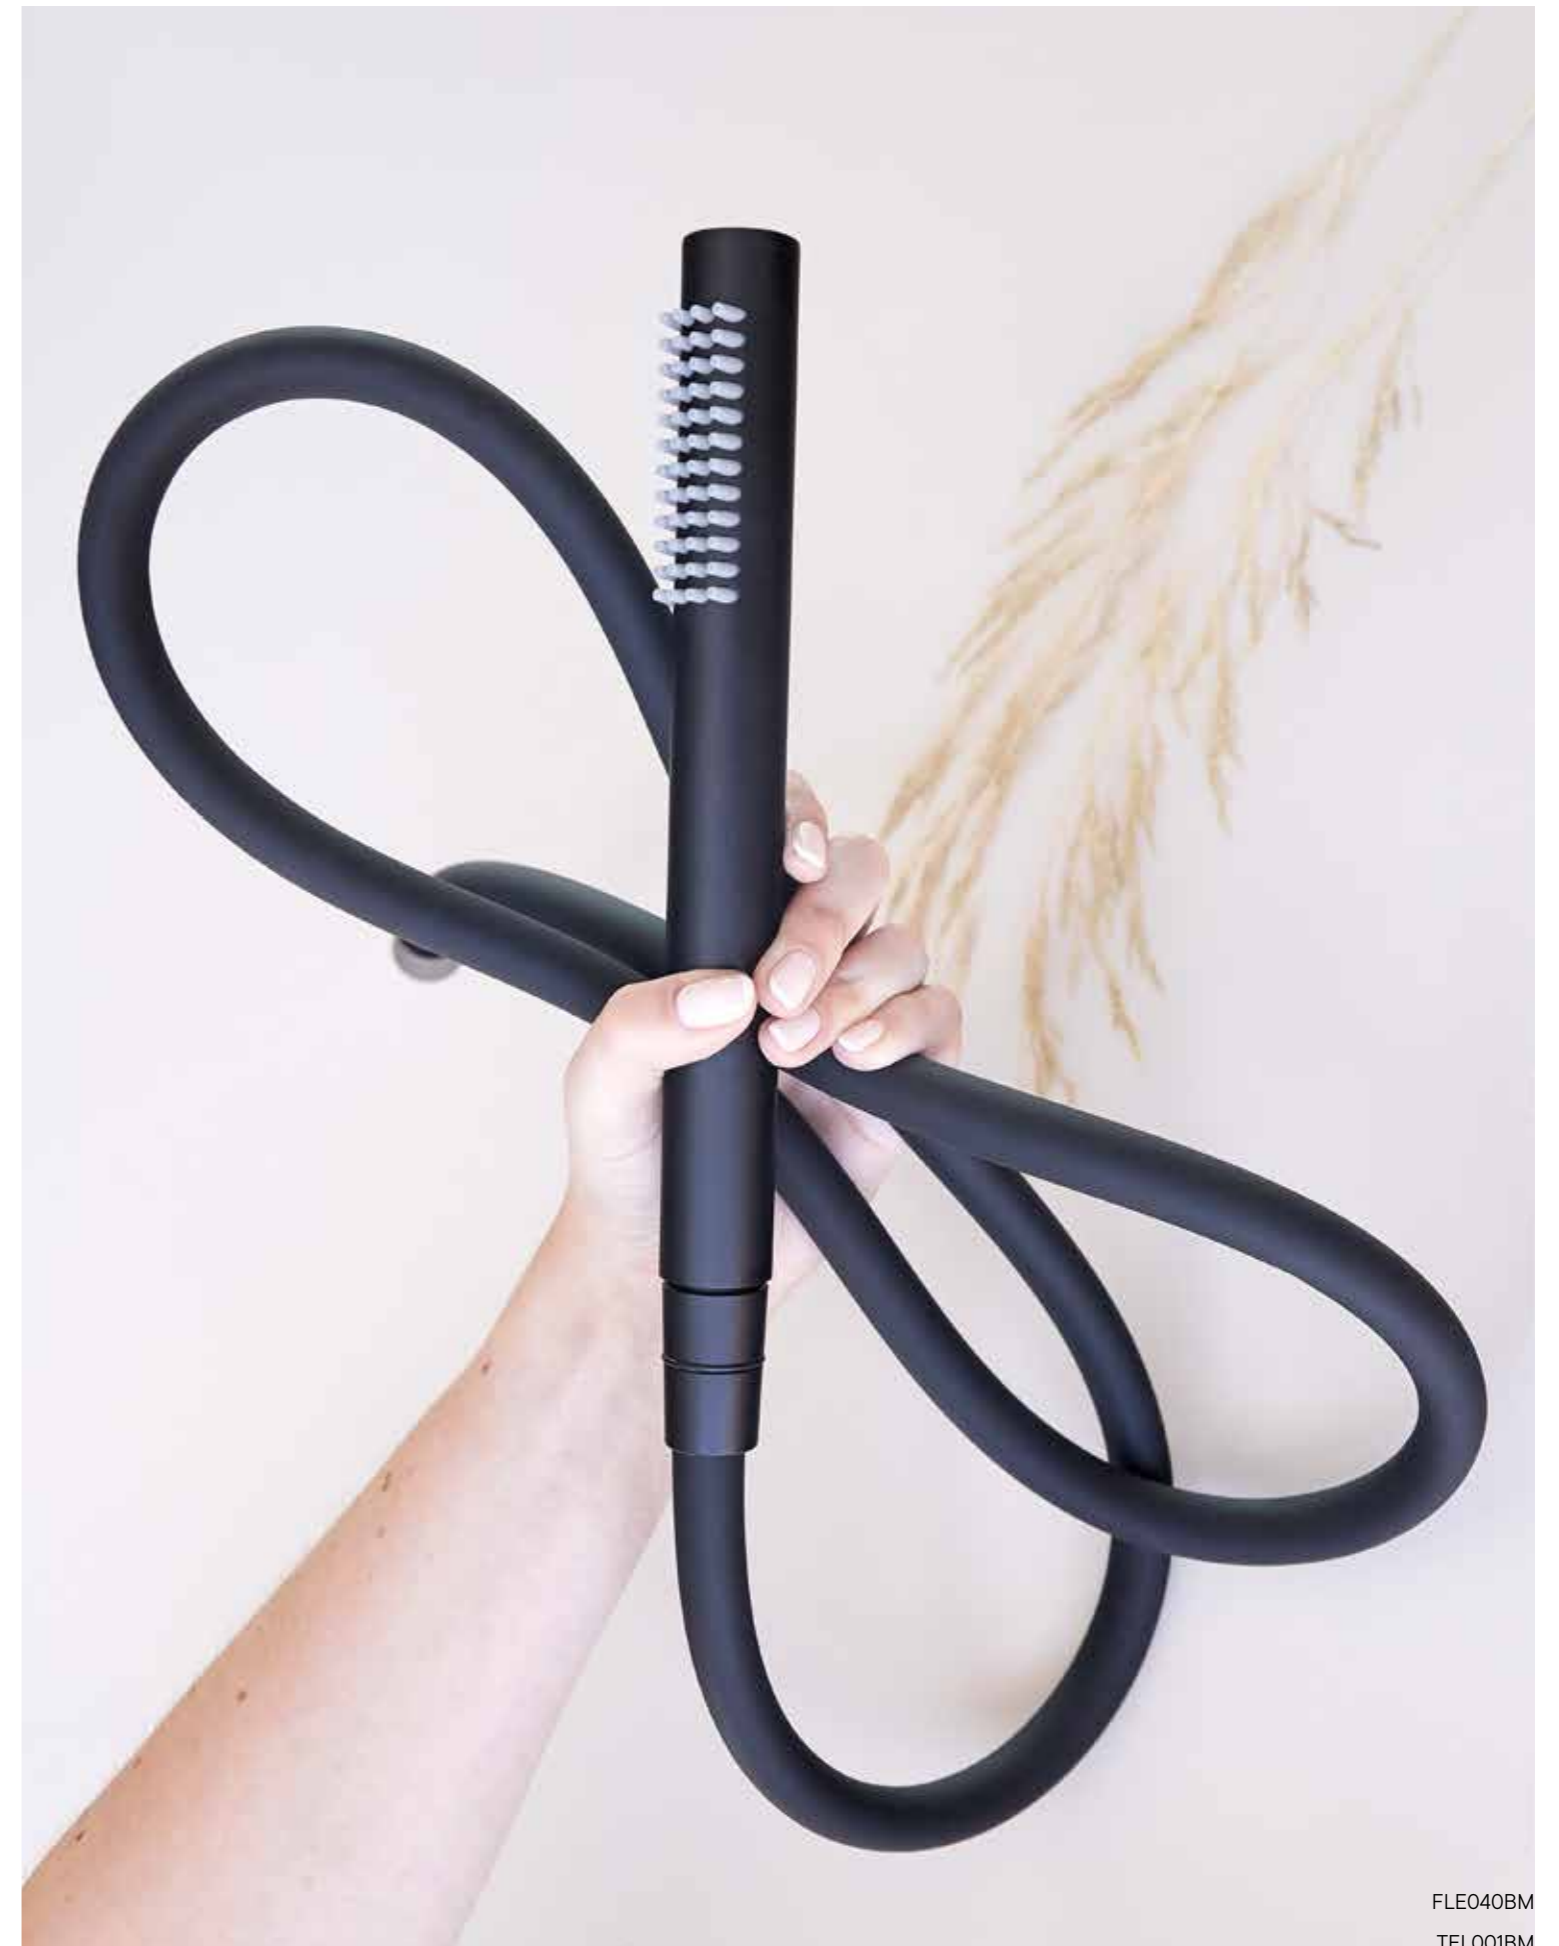

FLE040BM
TEL001BM