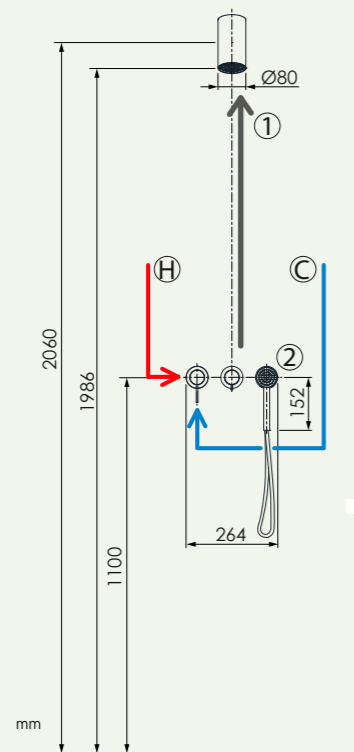

Pool

Acero inoxidable 316L
Stainless Steel 316L

Monomando
Mixer

Flexo 1,5 m trenzado
1,5 m braided hose

Cartucho SEDAL
SEDAL cartridge

Conexiones 1/2" hembra inox
Connections 1/2" female inox

2-3 vías
2-3 ways