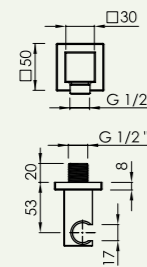

Flexo de ducha silicona negro mate / Black matt silicone shower hose

BM

FLE040BM

Cubo

Latón
Brass

Latón
Brass

Latón
Brass

Latón
Brass