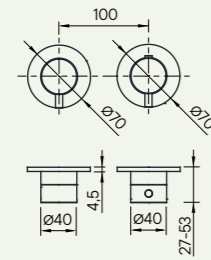

1, 2 y 3 vías
1, 2 & 3 ways

Conexiones 3/4" hembra latón
Connections 3/4" female brass

New

mm

Mezclador termostático
Thermostatic mixer

1, 2 y 3 vías
1, 2 & 3 ways

mm

Cuerpo encastre universal
Universal concealed body