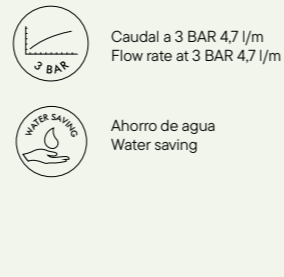

Loop / Loop K

Monomando de lavabo mural / Wall-mounted basin mixer

	CR	BM	MG	NB	BG	RG
18	MEN001R18CR	MEN001R18BM	MEN001R18MG	MEN001R18NB	MEN001R18BG	MEN001R18RG
14	MEN011R14CR	MEN011R14BM	MEN011R14MG	MEN011R14NB	MEN011R14BG	MEN011R14RG
14	MEN011R14CRCR	MEN011R14BMBM	MEN011R14MGMG	MEN011R14NB NB	MEN011R14BGBG	MEN011R14RGRG

Monomando de lavabo mural / Wall-mounted basin mixer

	CR	BM	MG	NB	BG	RG
18	MEN001S18CR	MEN001S18BM	MEN001S18MG	MEN001S18NB	MEN001S18BG	MEN001S18RG
14	MEN001S14CR	MEN001S14BM	MEN001S14MG	MEN001S14NB	MEN001S14BG	MEN001S14RG
14	MEN011S14CRCR	MEN011S14BMBM	MEN011S14MGMG	MEN011S14NB NB	MEN011S14BGBG	MEN011S14RGRG

sanybox para monomando lavabo mural / Wall-mounted basin mixer sanybox

	MEN000

* Las griferías murales contemplan solo la parte externa, el pedido debe acompañarse con el cuerpo de encastre **sanybox** correspondiente.

* Wall-mounted faucets only include the external part, the order must be complemented with the corresponding concealed body **sanybox**.