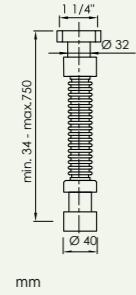

ACCLV002CR ACCLV002BM ACCLV002MG ACCLV002RM ACCLV002NB ACCLV002BG ACCLV002RG

Sifón botella cuadrado inox
Bottle trap square stainless steel

ACCLV006CR ACCLV006BM

Accesorios

PP
PP

Sifón flexible PP / PP flexible siphon