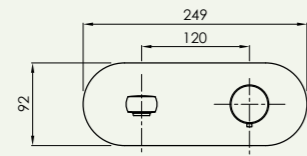

Apertura en frío
Cold open

Ahorro de energía
Energy saving

Aireador orientable NEOPERL
NEOPERL adjustable aerator

Caudal a 3 BAR 5 l/m
Flow rate at 3 BAR 5 l/m

Ahorro de agua
Water saving

mm

Apertura en frío
Cold open