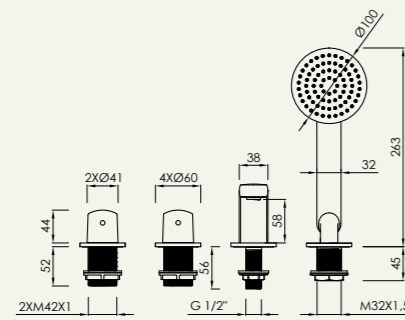

Dedal

mm
 Agujeros de instalación
 Installation holes

- Monomando Mixer
- Cartucho SEDAL SEDAL cartridge
- Aireador orientable NEOPERL NEOPERL adjustable aerator
- Teleducha de latón Brass hand shower

- Caudal a 3 BAR 21,64 l/min Flow rate at 3 BAR 21,64 l/min
- Limitador de caudal Flow restrictor
- Flexible 2 m