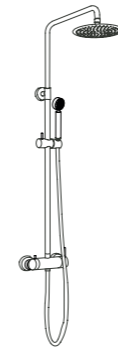

SopORTE deslizante y orientable
Sliding and adjustable support

Limitador de caudal
Flow restrictor

Ahorro de agua
Water saving

Flexo 1,5 m trenzado
1,5 m braided hose

Columna de ducha monomando / Mixer shower column