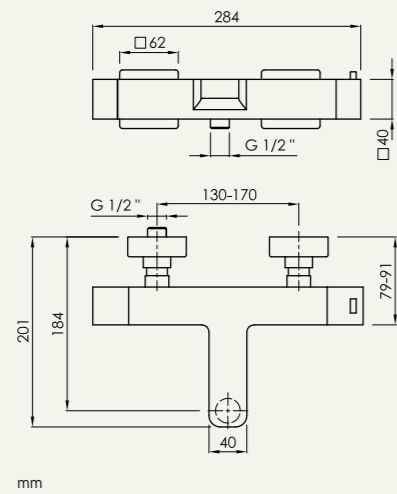

Antirretornos NEOPERL
NEOPERL check valves

Flexo de 1,5 m
1,5 m hose

Mezclador termostático
Thermostatic mixer

Aireador NEOPERL
NEOPERL aerator

Teleducha de latón
Brass hand shower

Flexo de 1,5 m
1,5 m hose