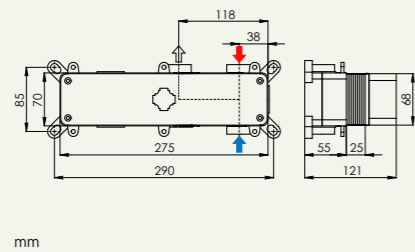

Flexo 1,5 m trenzado
1,5 m braided hose

Flexo con conexiones en PVD
Hose with PVD connections

2 vias
2 ways
2 voies

Limitador de caudal
Flow restrictor

Sistema antitorsión
Anti-twist

Cuerpo encastre universal
Universal concealed body