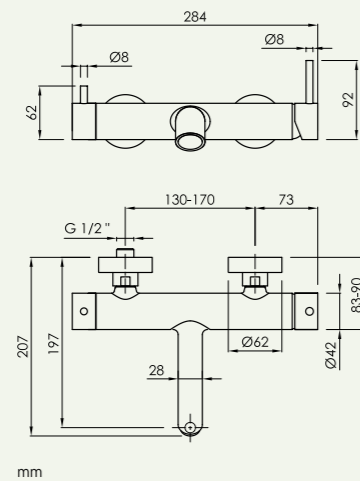

Cartucho SEDAL SEDAL cartridge

Limitador de caudal Flow restrictor

Flexo 1,5 m 1,5 m hose

mm

Monomando Mixer

Aireador NEOPERL NEOPERL aerator

Cartucho SEDAL SEDAL cartridge

Caudal a 3 BAR 22.7 l/min Flow rate at 3 BAR 22.7 l/min