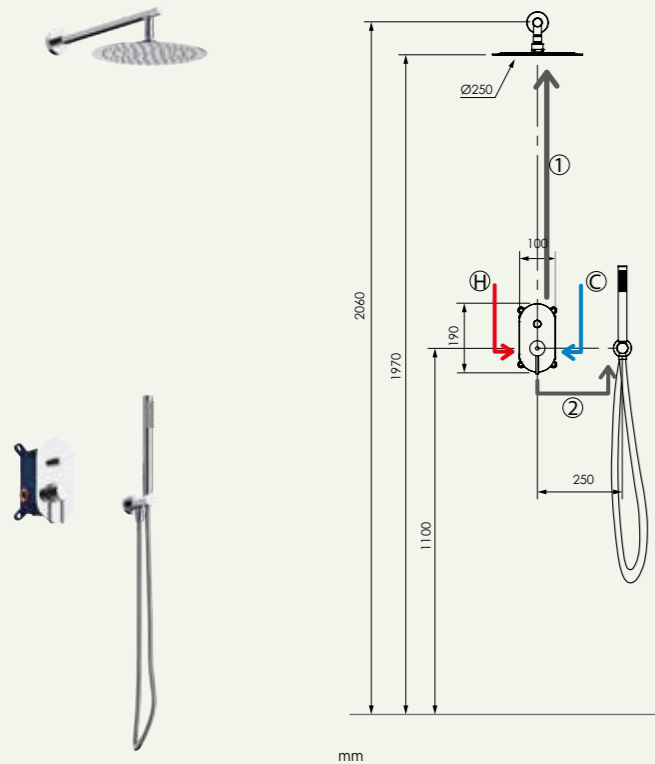

Loop / Loop K

H Conexión caliente Hot connection
C Conexión fría Cold connection
1 Salida 1 Exit 1
2 Salida 2 Exit 2

- Cuerpo encastre universal
  Universal concealed body
- 2 vias
  2 ways
- Monomando
  Mixer
- Conexiones 1/2" hembra latón
  Connections 1/2" female brass
- Cartucho SEDAL
  SEDAL cartridge
- Limitador de caudal
  Flow restrictor
- Rociador acero inoxidable 2mm
  2mm stainless steel shower head
- Limitador de caudal
  Flow restrictor
- Tetinas antical
  Anti-limescale nozzles
- Ahorro de agua
  Water saving
- Flexo 1,5 m
  1,5 m hose
- Teleducha de latón
  Brass hand shower
- Sistema antitorsión
  Anti-twist