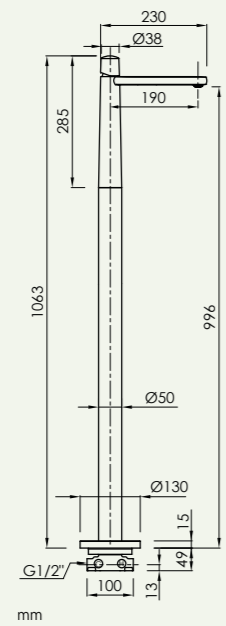

Dedal

Apertura en frío
Cold open

Caudal a 3 BAR 5,7 l/m
Flow rate at 3 BAR 5.7 l/m

Ahorro de energía
Energy saving

Ahorro de agua
Water saving

Cartucho CITEC
CITEC cartridge

Aireador orientable NEOPERL
NEOPERL adjustable aerator