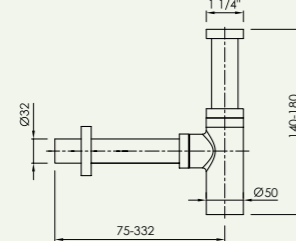

Acero inoxidable
Stainless Steel