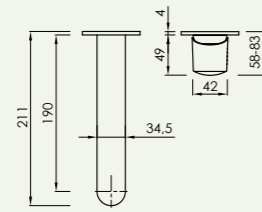

Dedal

mm

Apertura en frío
Cold open

Ahorro de energía
Energy saving

Aireador orientable NEOPERL
NEOPERL adjustable aerator

Caudal a 3 BAR 5 l/m
Flow rate at 3 BAR 5 l/m

Ahorro de agua
Water saving