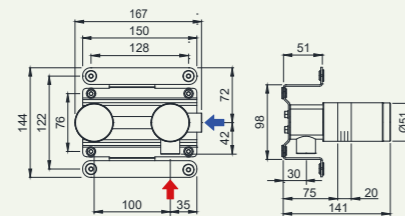

Ahorro de agua
Water saving

mm

Acero inoxidable 316L
Stainless Steel 316L

Ahorro de energía
Energy saving

Cartucho SEDAL
SEDAL cartridge

Apertura en frío
Cold open

Conexiones 1/2" hembra inox
Connections 1/2" female inox