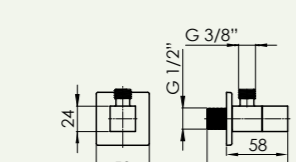

Latón
Brass