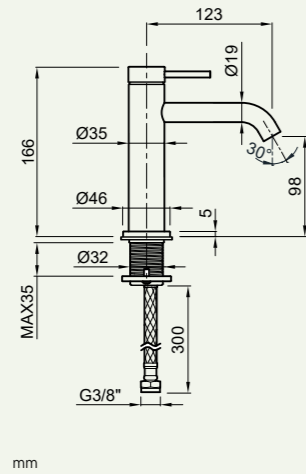

Pool

- Acero inoxidable 316L
Stainless Steel 316L
- Ahorro de energía
Energy saving
- Ahorro de agua
Water saving
- Aireador NEOPERL
NEOPERL aerator
- Para válvula click clack
For pop-up waste
- Apertura en frío
Cold open
- Caudal a 3 BAR 5,7 l/m
Flow rate at 3 BAR 5,7 l/m
- Cartucho SEDAL
SEDAL cartridge
- Latiguillos TUCAL
TUCAL hoses
- Válvula no incluida
Waste not included