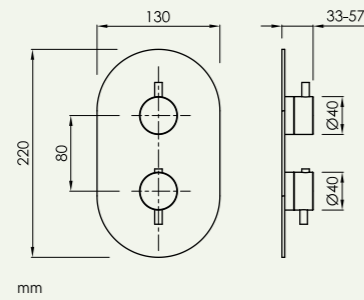

Loop / Loop K

mm

Mezclador termostático
Thermostatic mixer

1, 2 y 3 vías
1, 2 & 3 ways