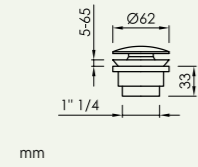

Accesorios

Click-clack
Pop-up

Latón
Brass

Opción: siempre abierto
Option: always open