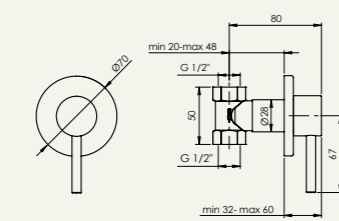

Latón
Brass