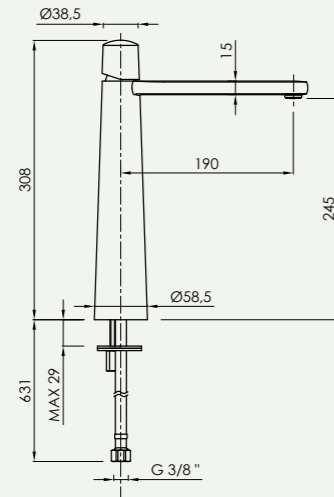

mm

Apertura en frío
Cold open

Ahorro de energía
Energy saving

Ahorro de agua
Water saving

Aireador orientable NEOPERL
NEOPERL adjustable aerator

Para válvula click clack
For pop-up waste

Caudal a 3 BAR 4,3 l/m
Flow rate at 3 BAR 4,3 l/m

Cartucho CITEC®
CITEC® cartridge

Latiguillos TUCAI
TUCAI hoses

Válvula no incluida
Waste not included