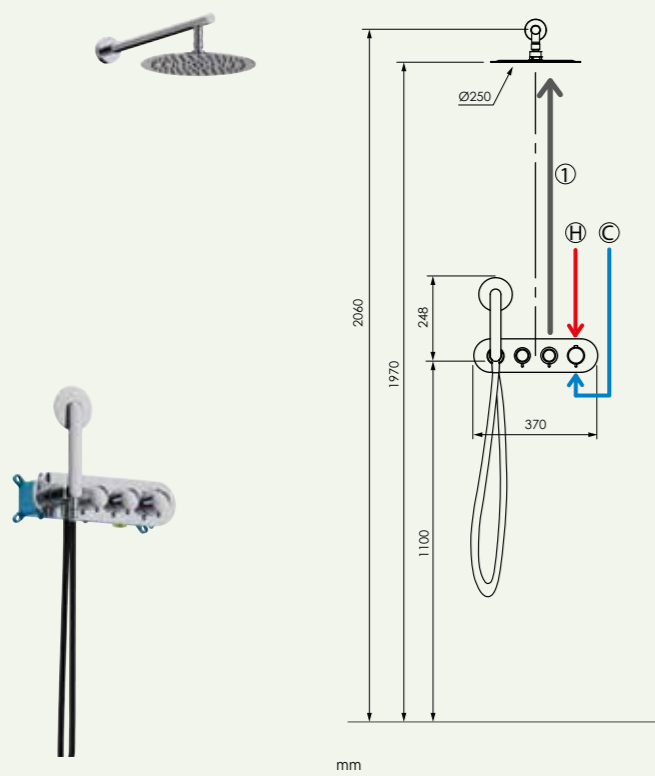

- Horizontal wall-mounted shower mixer 2 ways
- Horizontal wall-mounted shower mixer 2 way sanybox
- Shower head Ø25 cm
- Wall shower arm 40 cm

Kit monomando de ducha mural horizontal + rociador Kit horizontal wall-mounted shower mixer + Shower head

- Monomando de ducha mural horizontal de 2 vías
- sanybox para monomando horizontal de ducha mural 2 vías
- Rociador de ducha Ø25 cm
- Brazo de ducha mural 40 cm

Kit wall-mounted shower mixer

- Horizontal wall-mounted shower mixer 2 ways
- Horizontal wall-mounted shower mixer 2 way sanybox
- Shower head Ø25 cm
- Wall shower arm 40 cm

Con embellecedor oval
With oval plate

Dedal

- Cuerpo encastre universal
Universal concealed body
- 2 vias
2 ways
- Mezclador termostático
Thermostatic mixer
- Conexiones 3/4" hembra latón
Connections 3/4" female brass
- Cartucho termostático VERNET
VERNET thermostatic cartridge
- Limitador de caudal
Flow restrictor
- Rociador acero inoxidable 2mm
2mm stainless steel shower head
- Limitador de caudal
Flow restrictor
- Tetinas antical
Anti-limescale nozzles
- Ahorro de agua
Water saving
- Flexo 1,5 m trenzado
1,5 m braided hose
- Teleducha de latón
Brass hand shower
- Botón push con control de caudal
Push button with flow control
- Sistema antitorsión
Anti-twist