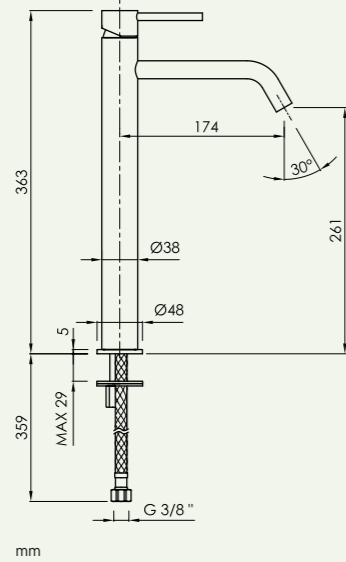

- Apertura en frío / Cold open
- Ahorro de energía / Energy saving
- Aireador NEOPERL / NEOPERL aerator
- Para válvula click clack / For pop-up waste
- Válvula no incluida / Waste not included

- Caudal a 3 BAR 4,7 l/m / Flow rate at 3 BAR 4.7 l/m
- Ahorro de agua / Water saving
- Cartucho SEDAL / SEDAL cartridge
- Latiguillos TUCAL / TUCAL hoses