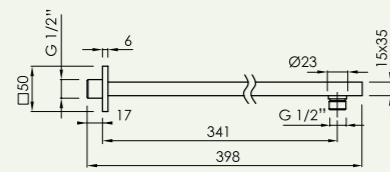

Cubo

Rociador acero inoxidable 2mm
2mm stainless steel shower head

Limitador de caudal
Flow restrictor

Tetinas antica
Anti-limescale nozzles

Ahorro de agua
Water saving

mm

Latón
Brass

mm