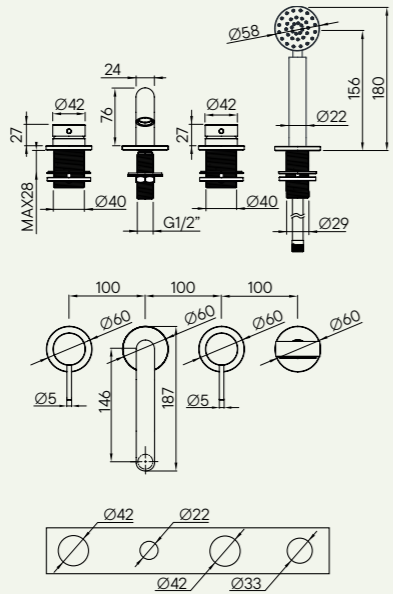

Flexo 1,5 m trenzado
1,5 m braided hose

Grifería de pie para bañera / Freestanding faucet for bathtub

BNEX006SSNB

BNEX006SSRM

Pool

- INOX** Acero inoxidable 316L
Stainless Steel 316L
- SEDAL CARTRIDGE** Cartucho SEDAL
SEDAL cartridge
- NEOPERL** Aireador NEOPERL
NEOPERL aerator
- 2 M** Flexible 2 m
2 m hose