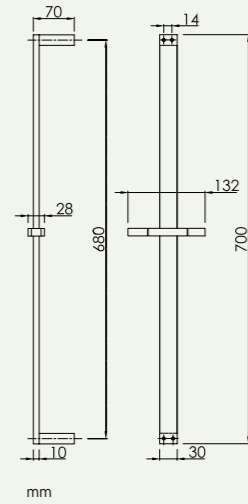

Cubo

Soporte deslizable y orientable
Sliding and adjustable support

Teleducha no incluida
Hand shower not included

Barra deslizable metálica
Metal sliding shower bar