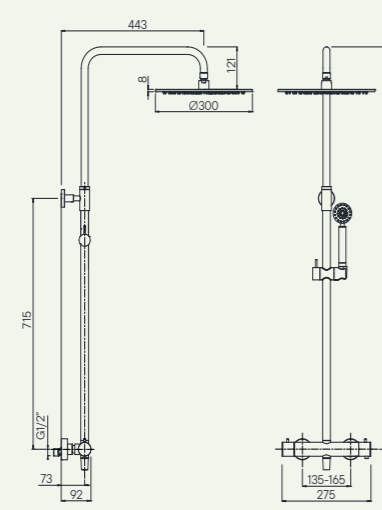

Ahorro de agua
Water saving

Flexo 1,5 m trenzado
1,5 m braided hose

mm

Acero inoxidable 316L
Stainless Steel 316L

Grifería termostática
Thermostatic mixer

Cartucho SEDAL
SEDAL cartridge

Altura regulable
Adjustable height