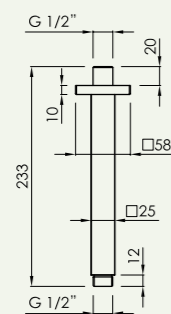

Latón
Brass

mm

25 x 25 cm

30 x 30 cm

Rociador de ducha / Shower head

CR

BM

ROC002CR