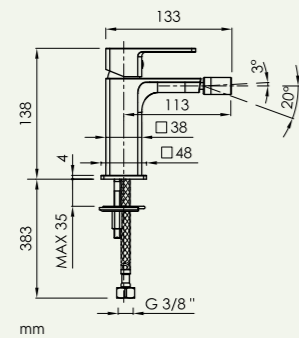

Válvula no incluida
Waste not included

Caudal a 3 BAR 5 l/min
Flow rate at 3 BAR 5 l/min

Ahorro de agua
Water saving

Cartucho SEDAL
SEDAL cartridge

Latiguillos TUCAI
TUCAI hoses

Apertura en frío
Cold open

Ahorro de energía
Energy saving