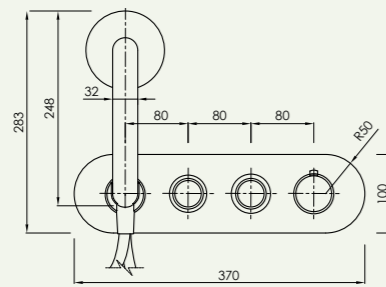

Dedal

mm

Mezclador termostático
Thermostatic mixer

Teleducha de latón
Brass hand shower

Flexo 1,5 m trenzado
1,5 m braided hose

Flexo con conexiones en PVD
Hose with PVD connections

2 vías
2 ways

Limitador de caudal
Flow restrictor

Sistema antitorsión
Anti-twist

Botón push con control de caudal
Push button with flow control

Termostático de ducha mural push horizontal de 2 vías / Horizontal wall-mounted push shower mixer 2 ways

TH5555CR

TH5555BM

TH5555RM

TH5555RG

TH5055CR

TH5055BM

TH5055RM

TH5055RG

Dedal pin

TH5005CR

TH5005BM

TH5005RM

TH5005RG

mm

Cuerpo encastre universal
Universal concealed body

Mezclador termostático
Thermostatic mixer

2 vías
2 ways

Cartucho termostático VERNET
VERNET thermostatic cartridge

Caudal a 3 BAR 8,7 l/min
Flow rate at 3 BAR 8,7 l/min

Caudal a 3 BAR 27 l/min
Flow rate at 3 BAR 27 l/min

Conexiones 3/4" hembra latón
Connections 3/4" female brass

Botón push Neoperl
Neoperl push button

TH5000

sanybox para termostático push horizontal 2 vías mural
Horizontal wall-mounted push thermostatic mixer 2 ways

* Las griferías murales contemplan solo la parte externa, el pedido debe acompañarse con el cuerpo de encastre sanybox correspondiente.

* Wall-mounted faucets only include the external part, the order must be accompanied by the corresponding concealed body sanybox.