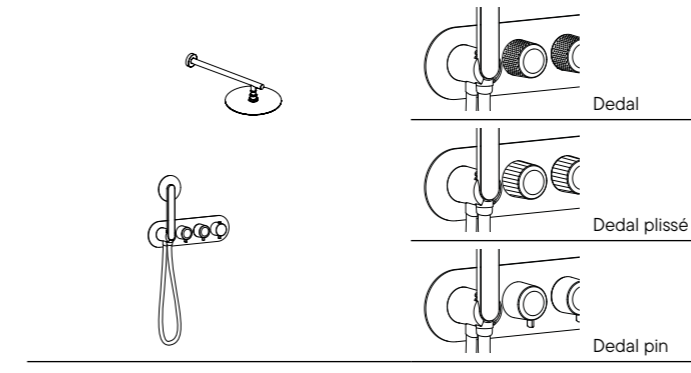

Kit termostático de ducha mural push horizontal + rociador Kit thermostatic wall-mounted push shower mixer + Shower head

CR	BM	RM	RG
TH5555CRK	TH5555BMK	TH5555RMK	TH5555RGK

TH5055CRK	TH5055BMK	TH5055RMK	TH5055RGK
TH5005CRK	TH5005BMK	TH5005RMK	TH5005RGK

Kit termostático mural

- Termostático de ducha mural push horizontal 2 vias
- sanybox termostático horizontal de ducha mural 2 vias
- Rociador de ducha Ø25 cm
- Brazo de ducha mural 40 cm

Kit wall-mounted thermostatic shower mixer

- Horizontal wall-mounted shower thermostatic 2 ways
- Horizontal wall-mounted push shower thermostatic mixer 2 ways sanybox
- Shower head Ø25 cm
- Wall shower arm 40 cm