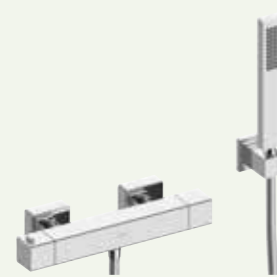

Cubo

Mezclador termostático
Thermostatic mixer

Sistema safe touch
Safe touch body

Cartucho termostático SEDAL
SEDAL thermostatic cartridge

Teleducha de latón
Brass hand shower

Limitador de caudal
Flow restrictor

Antirretornos NEOPERL
NEOPERL check valves

Flexo de 1,5 m
1,5 m hose