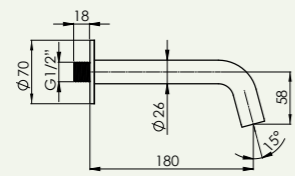

Loop / Loop K

mm

Aireador NEOPERL
NEOPERL aerator