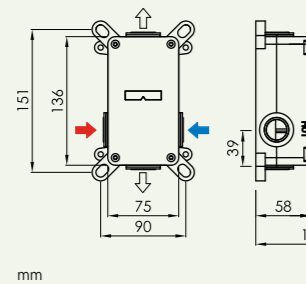

Conexiones 1/2" hembra latón
Connections 1/2" female brass

Monomando Mixer

2 vías
2 ways

Cuerpo encastre universal
Universal concealed body

Caudal 20 l/min a 3 BAR
Flow rate 20 l/min at 3 BAR

Monomando Mixer