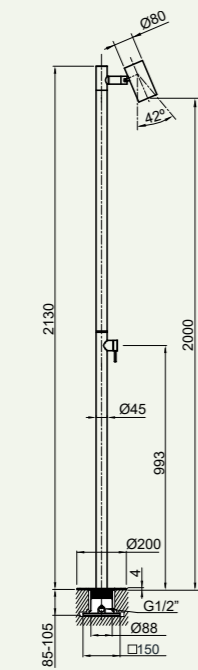

mm

Acero inoxidable 316L
Stainless Steel 316L

Monomando
Mixer

Tetinas antica
Anti-limescale nozzles

Limitador de caudal
Flow restrictor

Ahorro de agua
Water saving

Conexiones 1/2" hembra inox
Connections 1/2" female inox