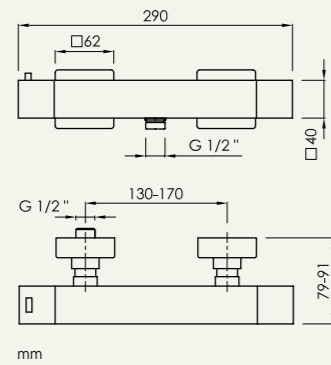

Teleducha de latón Brass hand shower

Flexo 1,5m PVC 1,5 m PVC hose

Columna de ducha termostática / Thermostatic shower column

CR

BM

COTE002CR

COTE002BM

Cubo