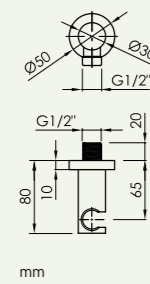

Loop / Loop K