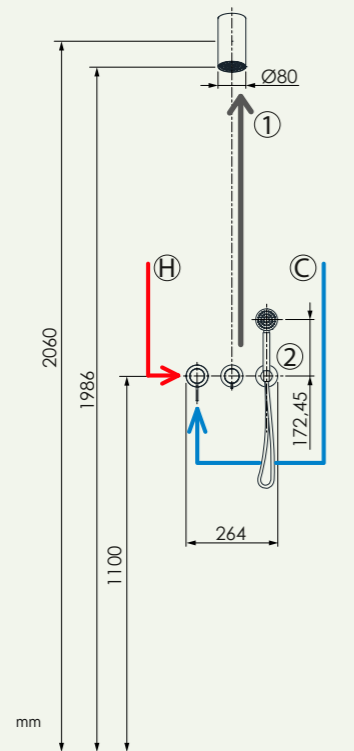

Limitador de caudal
Flow restrictor

Sistema antitorsión
Anti-twist

H Conexión caliente
Hot connection

C Conexión fría
Cold connection

1 Salida 1
Exit 1

2 Salida 2
Exit 2

Acero inoxidable 316L
Stainless Steel 316L