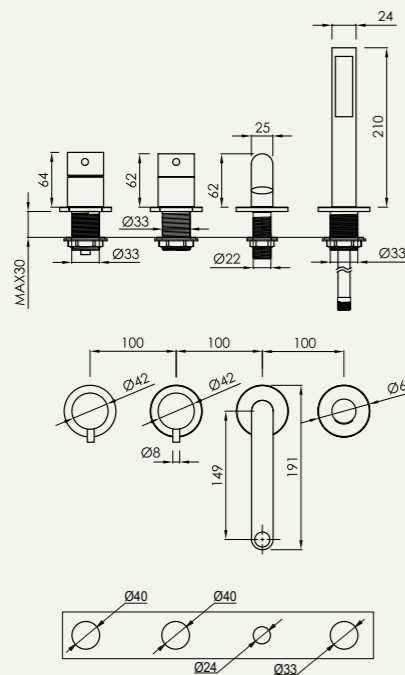

Aireador NEOPERL
NEOPERL aerator

Limitador de caudal
Flow restrictor

Cartucho KEROX
KEROX cartridge

Flexo 1,5 m PVC
1,5 m PVC hose

mm

Monomando
Mixer

Aireador NEOPERL
NEOPERL aerator

Teleducha de latón
Brass hand shower