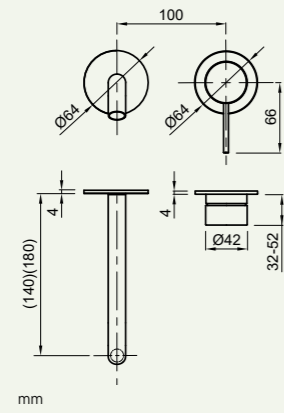

Pool

Acero inoxidable 316L
Stainless Steel 316L

Ahorro de energía
Energy saving

Aireador NEOPERL
NEOPERL aerator

Apertura en frío
Cold open

Caudal a 3 BAR 4,7 l/m
Flow rate at 3 BAR 4,7 l/m

Ahorro de agua
Water saving

mm