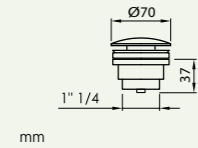

Click-clack
Pop-up

Latón
Brass