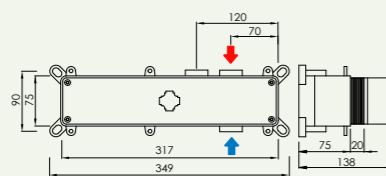

mm

Cuerpo encastre universal
Universal concealed body

Mezclador termostático
Thermostatic mixer

2 vías
2 ways

Cartucho termostático VERNET
VERNET thermostatic cartridge

Caudal a 3 BAR 8,7 l/min
Flow rate at 3 BAR 8,7 l/min