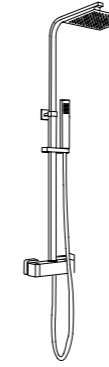

Cubo

mm

Monomando Mixer

Cartucho SEDAL SEDAL cartridge

Rociador acero inoxidable 2mm 2mm stainless steel shower head

Flexo de PVC 1,5 m 1,5 m PVC hose

Altura regulable Adjustable height

Limitador de caudal Flow restrictor

Limitador de caudal Flow restrictor

Teleducha de latón Brass hand shower

Columna de ducha monomando / Mixer shower column / Colonne de douche mitigeur mecanique

CR

BM

COMO002CR

COMO002BM

mm

Mezclador termostático Thermostatic mixer

Rociador acero inoxidable 2mm 2mm stainless steel shower head

Cartucho termostático VERNET VERNET thermostatic cartridge

Altura regulable Adjustable height

Soporte deslizante y orientable Sliding and adjustable support

Limitador de caudal Flow restrictor

Limitador de caudal Flow restrictor

Teleducha de latón Brass hand shower

Flexo 1,5m PVC 1,5 m PVC hose

Columna de ducha termostática / Thermostatic shower column

CR

BM

COTE002CR

COTE002BM