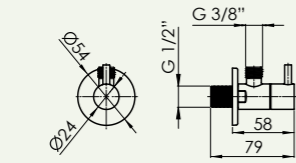

Latón
Brass