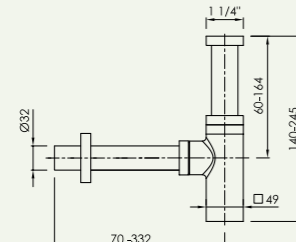

Acero inoxidable
Stainless Steel