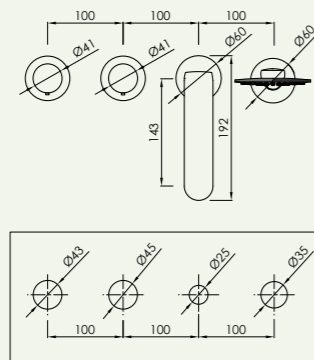

Dedal

mm
 Agujeros de instalación
 Installation holes

- Monomando Mixer
- Cartucho SEDAL SEDAL cartridge
- Aireador orientable NEOPERL NEOPERL adjustable aerator
- Teleducha de latón Brass hand shower

- Caudal a 3 BAR 21,64 l/min Flow rate at 3 BAR 21,64 l/min
- Limitador de caudal Flow restrictor
- Flexible 2 m