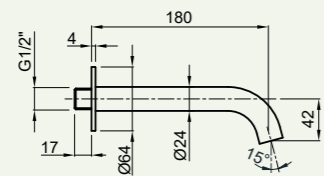

- **INOX** Acero inoxidable 316L
  Stainless Steel 316L
- **NEOPERL** Aireador NEOPERL
  NEOPERL aerator

mm