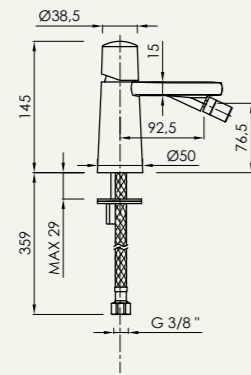

Caudal a 3 BAR 4,3 l/m
Flow rate at 3 BAR 4,3 l/m

Cartucho CITEC®
CITEC® cartridge

Latiguillos TUCAI
TUCAI hoses

Válvula no incluida
Waste not included

mm

Apertura en frío
Cold open

Ahorro de energía
Energy saving