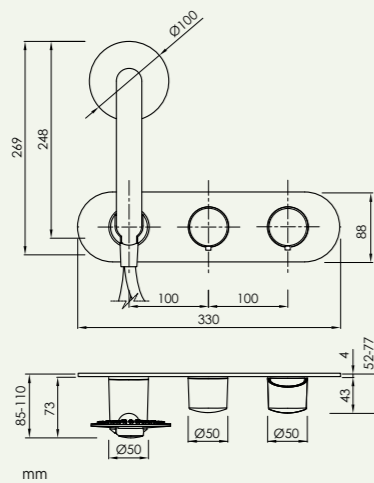

Flexo 1,5 m trenzado
1,5 m braided hose

Flexo con conexiones en PVD
Hose with PVD connections

2 vias
2 ways
2 voies

Limitador de caudal
Flow restrictor

Sistema antitorsión
Anti-twist

Monomando Mixer

Teleducha de latón
Brass hand shower