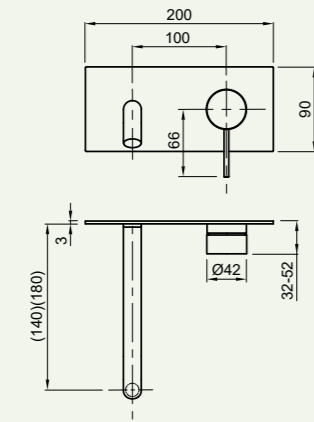

Acero inoxidable 316L
Stainless Steel 316L

Ahorro de energía
Energy saving

Aireador NEOPERL
NEOPERL aerato

Apertura en frío
Cold open

Caudal a 3 BAR 4,7 l/m
Flow rate at 3 BAR 4,7 l/m

Ahorro de agua
Water saving

mm