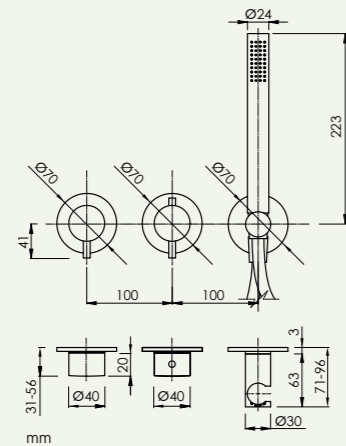

Loop / Loop K

mm

Aireador NEOPERL
NEOPERL aerator

mm

Mezclador termostático
Thermostatic mixer

Teleducha de latón
Brass hand shower

Limitador de caudal
Flow restrictor

Cartucho termostático VERNET
VERNET thermostatic cartridge

2-3 vías
2-3 ways

Flexo 1,5 m
1,5 m hose

Sistema antitorsi3n
Anti-twist

Antirretornos NEOPERL
NEOPERL check valves