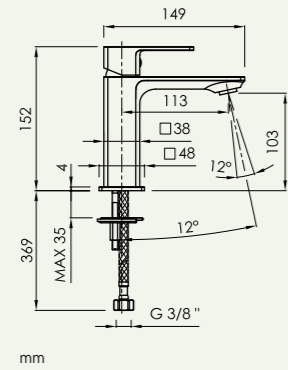

Cubo

Apertura en frío
Cold open

Ahorro de energía
Energy saving

Aireador orientable NEOPERL
NEOPERL adjustable aerator

Para válvula click clack
For pop-up waste

Válvula no incluida
Waste not included

Caudal a 3 BAR 5 l/min
Flow rate at 3 BAR 5 l/min

Ahorro de agua
Water saving

Cartucho SEDAL
SEDAL cartridge

Latiguillos TUCAI
TUCAI hoses