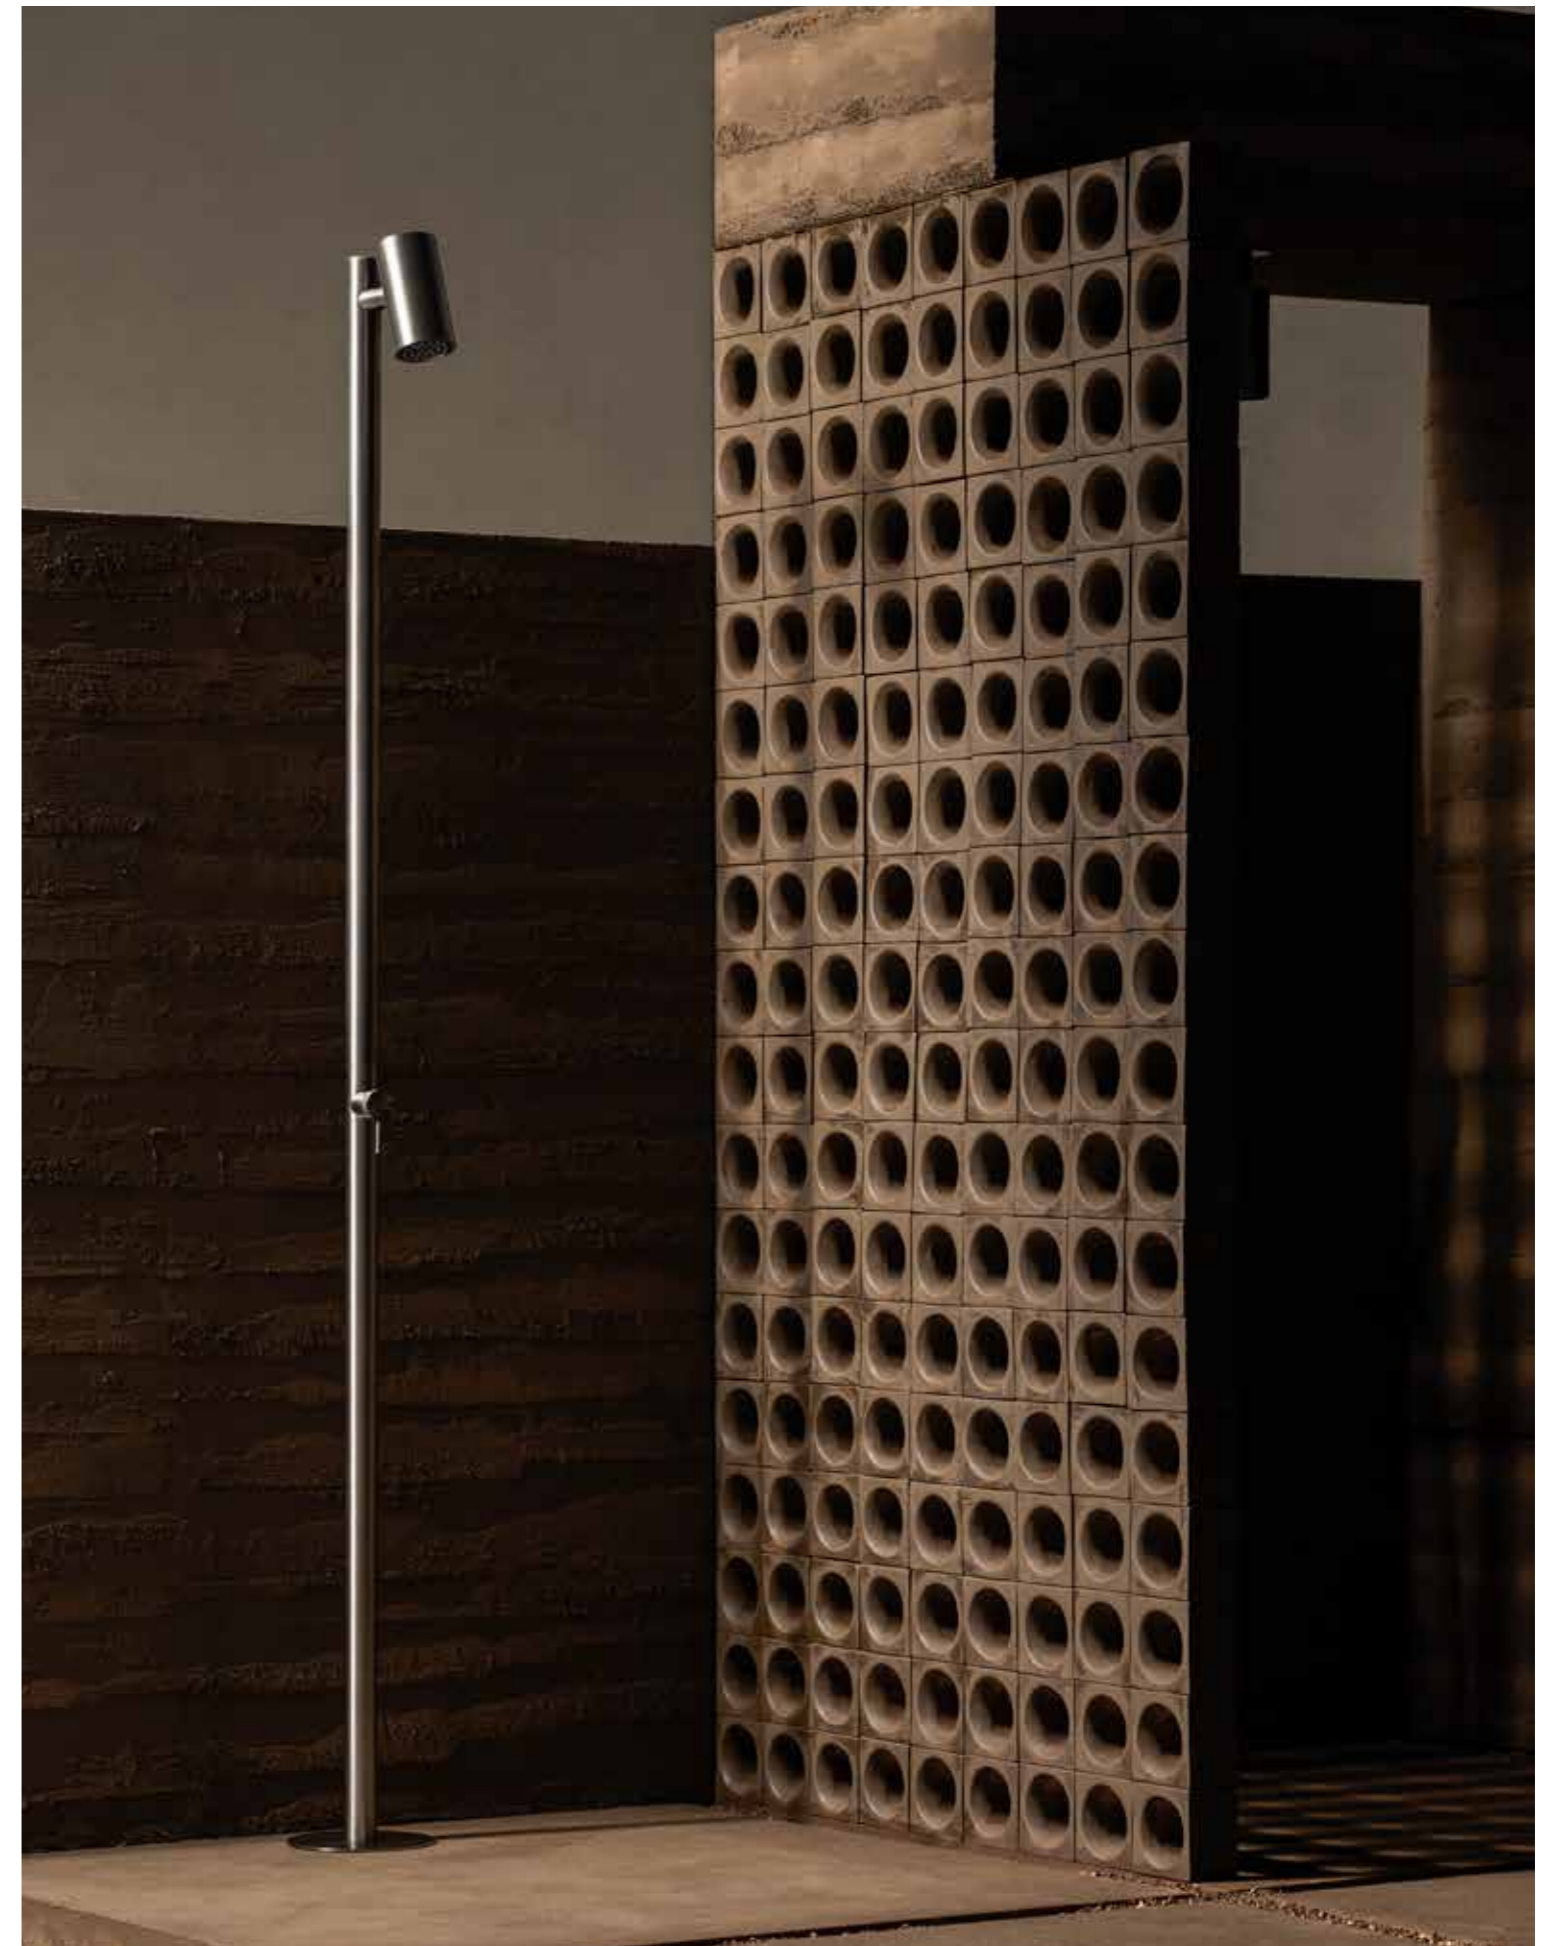

BNBB006SSRM
Raw metal

Pool

Monomando
Single lever

DUE006SSRM
Raw metal

Pool

Monomando de lavabo
Basin mixer
p. 127

Monomando alto de lavabo
High basin mixer
p. 127

Monomando de bidé
Bidet mixer
p. 127