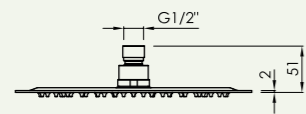

Dedal

Rociador acero inoxidable 2mm
2mm stainless steel shower head

Limitador de caudal
Flow restrictor

Tetinas antica
Anti-limescale nozzles

Ahorro de agua
Water saving