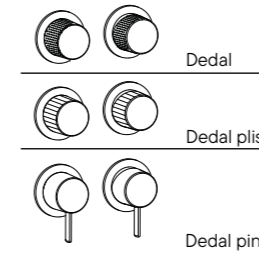

Kit monomando de ducha mural horizontal + rociador Kit horizontal wall-mounted shower mixer + Shower head

	CR	BM	RM	RG
Dedal	MH2D555OCRK	MH2D555OBMK	MH2D555ORMK	MH2D555ORGK
Dedal plissé	MH2D055OCRK	MH2D055OBMK	MH2D055ORMK	MH2D055ORGK
Dedal pin	MH2D005OCRK	MH2D005OBMK	MH2D005ORMK	MH2D005ORGK

Kit monomando mural

- Monomando de ducha mural horizontal de 2 vías
- sanybox para monomando horizontal de ducha mural 2 vías
- Rociador de ducha Ø25 cm
- Brazo de ducha mural 40 cm

Kit wall-mounted shower mixer

- Horizontal wall-mounted shower mixer 2 ways
- Horizontal wall-mounted shower mixer 2 way sanybox
- Shower head Ø25 cm
- Wall shower arm 40 cm

Con embellecedor oval
With oval plate