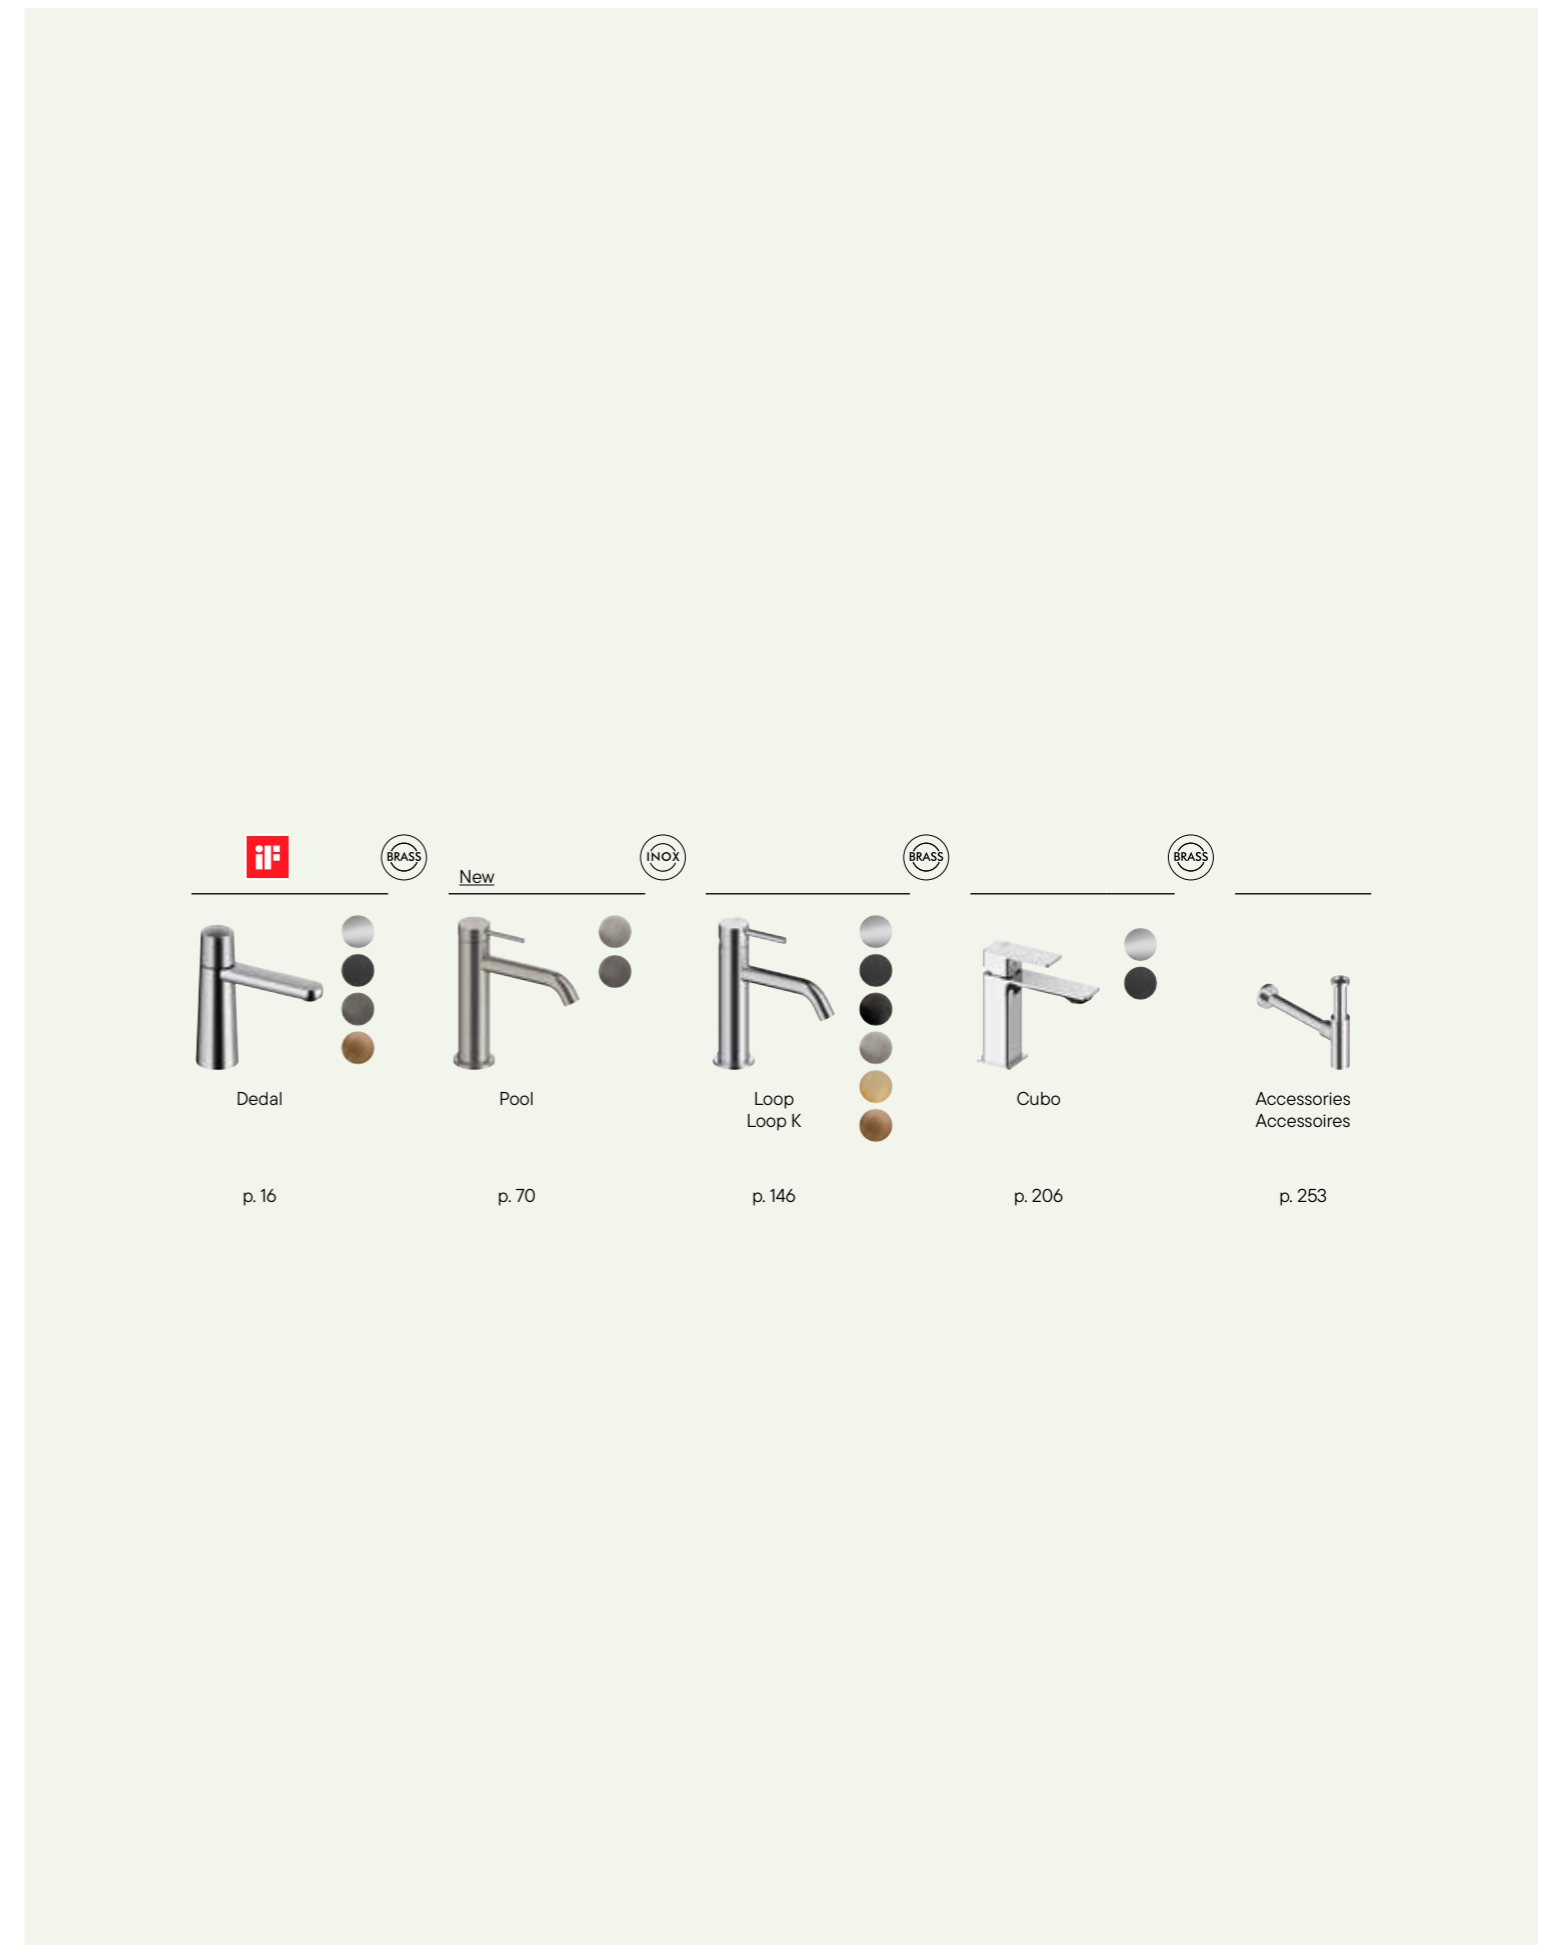

sanycces

grifería

Griferías Faucets

sanycces

Sanycces es una empresa que diseña, fabrica y vende equipamiento para el baño cuidando aspectos estéticos, prácticos y de sostenibilidad.

Con la vista puesta en el futuro nuestro equipo de diseño interno se apoya en diseñadores emergentes y consolidados para idear nuevas soluciones para el baño.