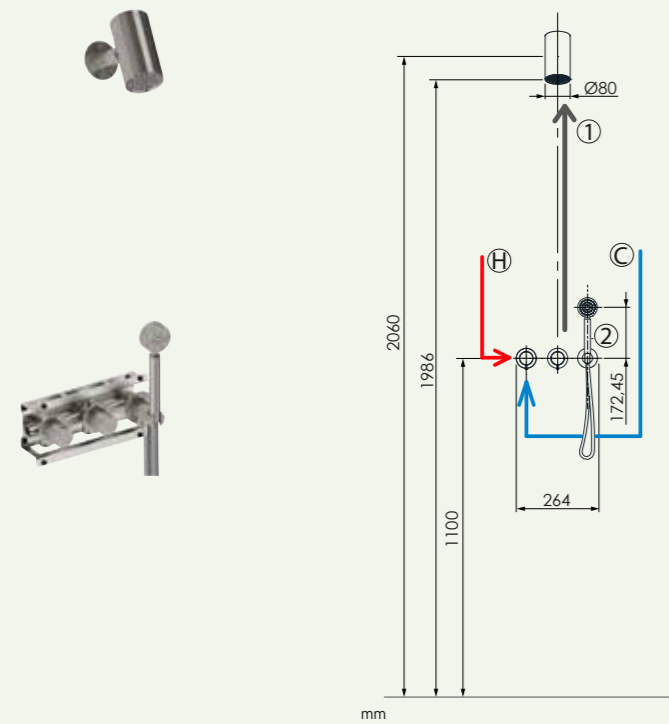

H Conexión caliente Hot connection
C Conexión fría Cold connection
1 Salida 1 Exit 1
2 Salida 2 Exit 2

- Acero inoxidable 316L
Stainless Steel 316L
- Grifería termostática
Thermostatic mixer
- Cartucho termostático VERNET
VERNET thermostatic cartridge
- Flexo 1,5 m trenzado
1,5 m braided hose
- Conexiones 1/2" hembra inox
Connections 1/2" female inox
- 2-3 vías
2-3 ways
- Limitador de caudal
Flow restrictor
- Sistema antitorsión
Anti-twist