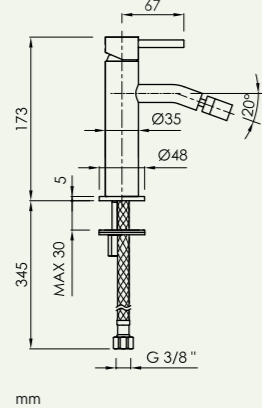

- Apertura en frío / Cold open
- Ahorro de energía / Energy saving
- Aireador orientable NEOPERL / NEOPERL adjustable aerator
- Para válvula click clack / For pop-up waste
- Válvula no incluida / Waste not included

- Caudal a 3 BAR 4,7 l/m / Flow rate at 3 BAR 4.7 l/m
- Ahorro de agua / Water saving
- Cartucho SEDAL / SEDAL cartridge
- Latiguillos TUCAL / TUCAL hoses