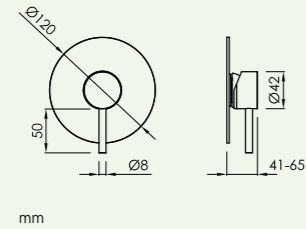

Loop / Loop K

mm

Monomando Mixer

1 vía
1 way