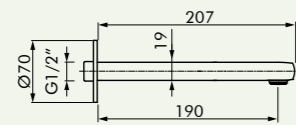

Dedal

mm
 Agujeros de instalación
 Installation holes

- Monomando Mixer
- Cartucho SEDAL SEDAL cartridge
- Aireador orientable NEOPERL NEOPERL adjustable aerator
- Teleducha de latón Brass hand shower

- Caudal a 3 BAR 21,64 l/min Flow rate at 3 BAR 21,64 l/min
- Limitador de caudal Flow restrictor
- Flexible 2 m