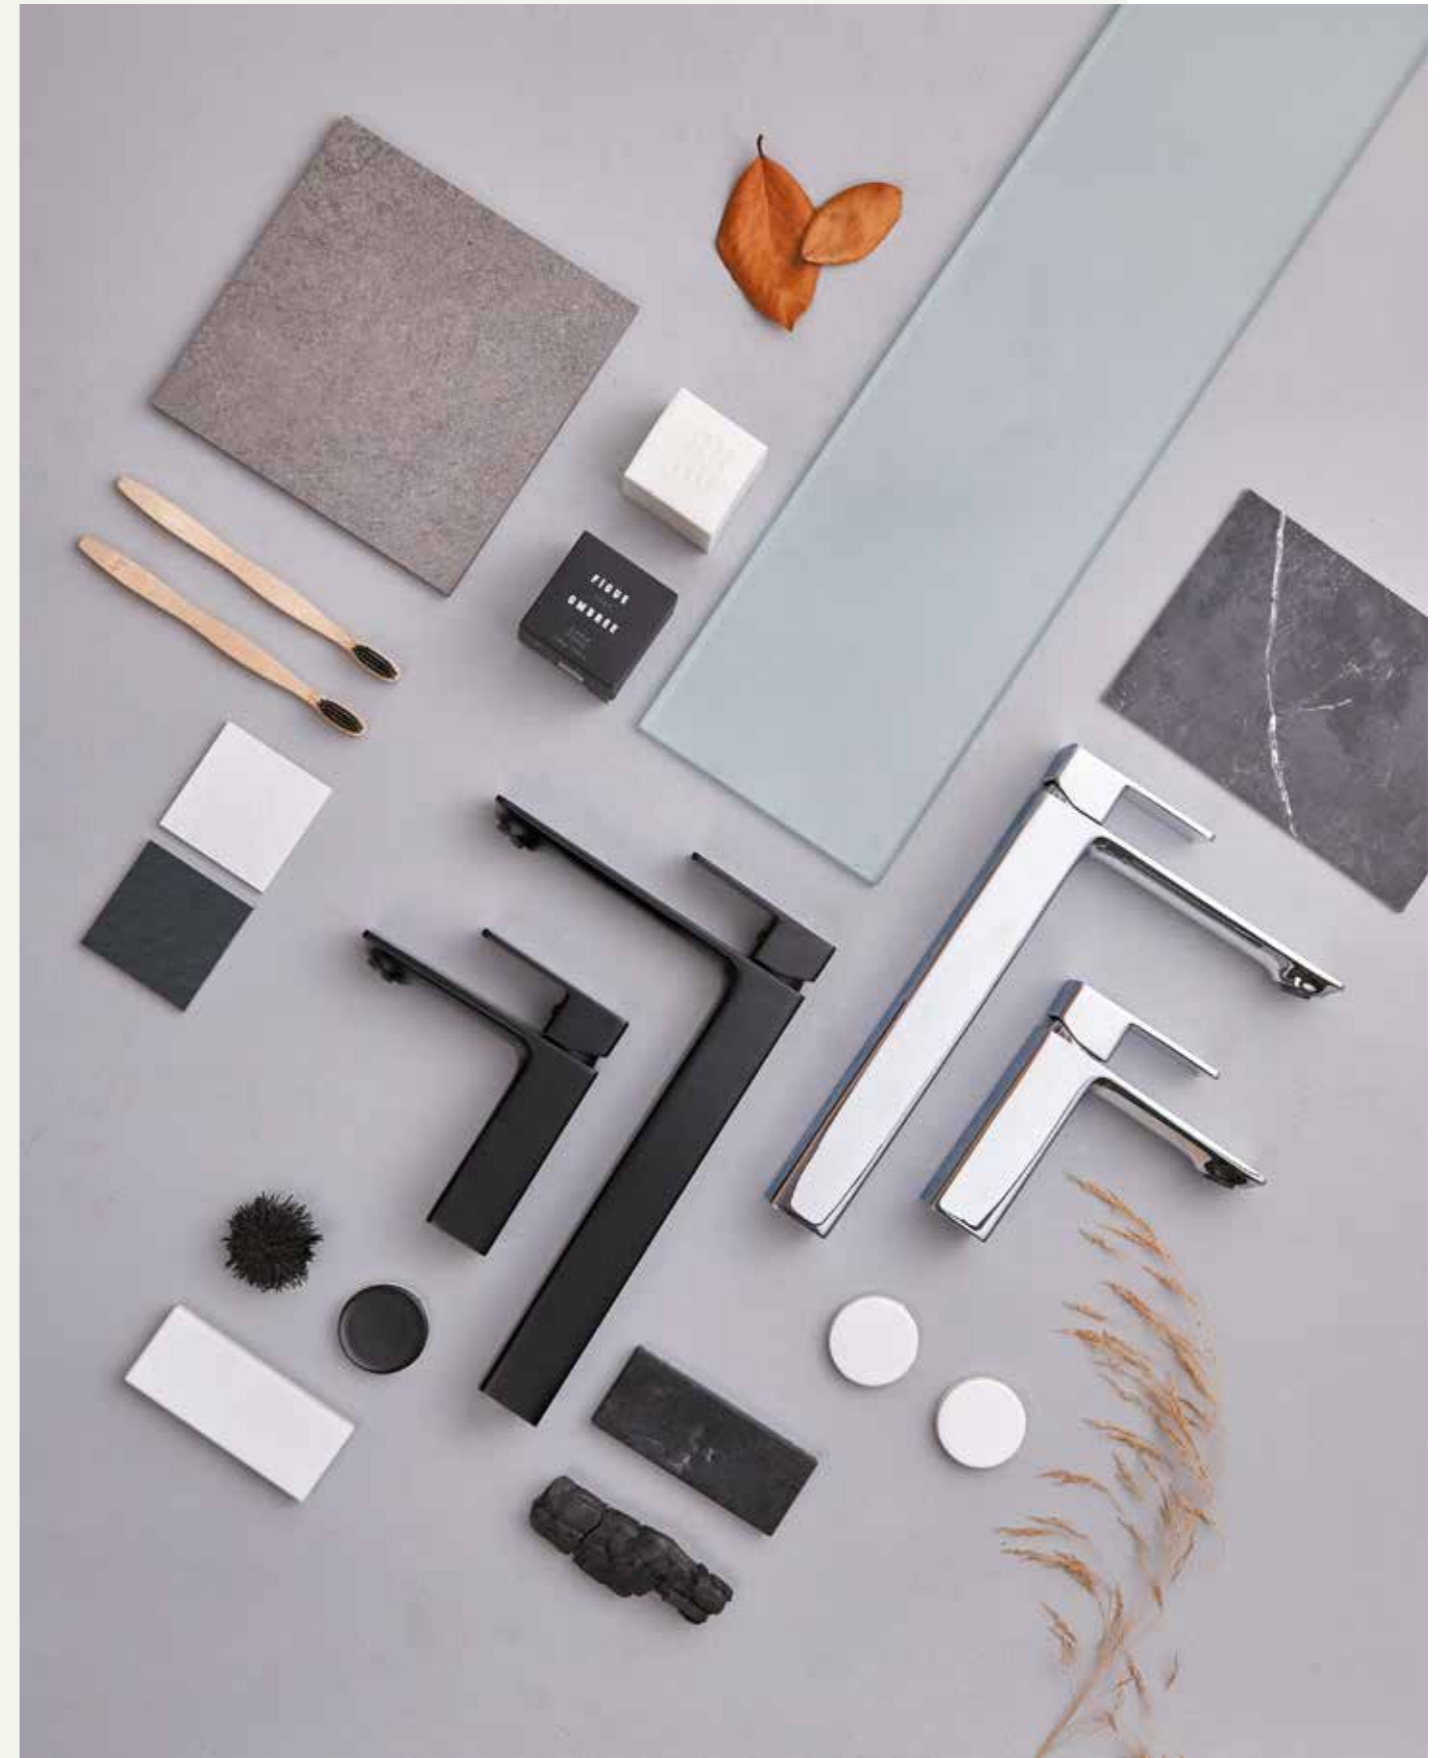

Cubo

La serie Cubo presenta líneas contundentes a la vez que fluidas para un mayor confort del usuario. Sus volúmenes arquitectónicos se convierten en protagonistas en cualquier espacio.

En acabado cromo y negro mate, clasicismo atemporal vs vanguardia.

The Cubo collection is defined by forceful yet fluid lines that enhance the user's comfort. Its blunt, striking architectural form transforms it into the protagonists of any space.

Available in two timeless finishes, chrome and Black matt, it is the perfect solution for both classic and modern spaces.