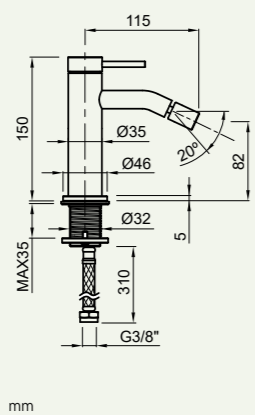

Pool

- Acero inoxidable 316L
  Stainless Steel 316L
- Ahorro de energía
  Energy saving
- Ahorro de agua
  Water saving
- Aireador NEOPERL
  NEOPERL aerator
- Para válvula click clack
  For pop-up waste
- Apertura en frío
  Cold open
- Caudal a 3 BAR 5,7 l/m
  Flow rate at 3 BAR 5,7 l/m
- Cartucho SEDAL
  SEDAL cartridge
- Latiguillos TUCAL
  TUCAL hoses
- Válvula no incluida
  Waste not included

MNO006SSNB MNO006SSRM

- Acero inoxidable 316L
  Stainless Steel 316L
- Ahorro de energía
  Energy saving
- Ahorro de agua
  Water saving
- Aireador NEOPERL
  NEOPERL aerator
- Para válvula click clack
  For pop-up waste
- Apertura en frío
  Cold open
- Caudal a 3 BAR 5,8 l/m
  Flow rate at 3 BAR 5,8 l/m
- Cartucho SEDAL
  SEDAL cartridge
- Latiguillos TUCAL
  TUCAL hoses
- Válvula no incluida
  Waste not included

MOA006SSNB MOA006SSRM

- Acero inoxidable 316L
  Stainless Steel 316L
- Ahorro de energía
  Energy saving
- Ahorro de agua
  Water saving
- Aireador orientable NEOPERL
  NEOPERL adjustable aerator
- Para válvula click clack
  For pop-up waste
- Apertura en frío
  Cold open
- Caudal a 3 BAR 5,4 l/m
  Flow rate at 3 BAR 5,4 l/m
- Cartucho SEDAL
  SEDAL cartridge
- Latiguillos TUCAL
  TUCAL hoses
- Válvula no incluida
  Waste not included

MBD006SSNB MBD006SSRM