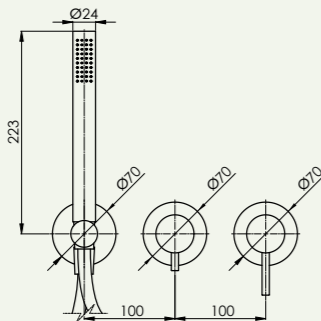

mm

Monomando
Mixer

Teleducha de latón
Brass hand shower

Flexo 1,5 m
1,5 m hose

2 vias
2 ways

Limitador de caudal
Flow restrictor

Ahorro de agua
Water saving