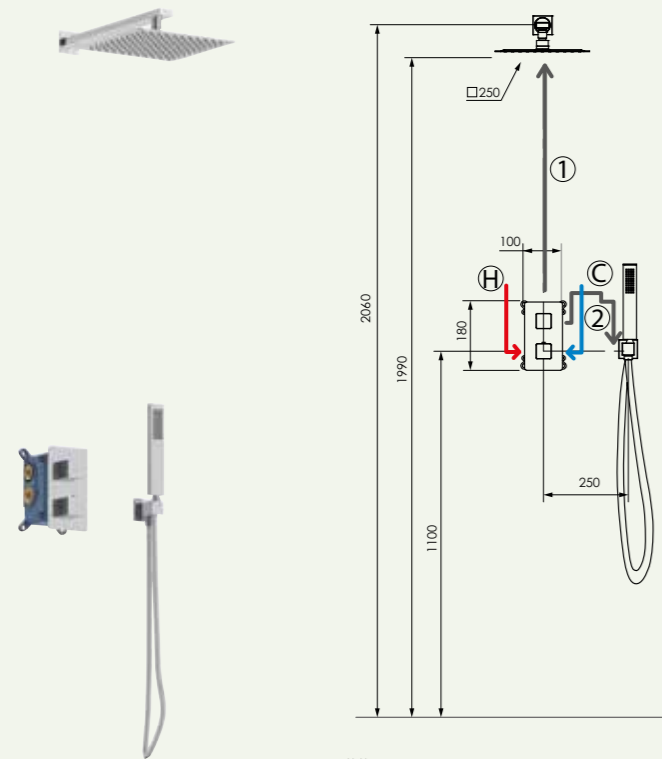

TDB002BMKS

Cubo

H Conexión caliente Hot connection
C Conexión fría Cold connection
1 Salida 1 Exit 1
2 Salida 2 Exit 2

-  Cuerpo encastre universal Universal concealed body
-  Monomando Mixer
-  Cartucho SEDAL SEDAL cartridge
-  Rociador acero inoxidable 2mm 2mm stainless steel shower head
-  Tetinas antica Anti-limescale nozzles
-  Flexo 1,5m 1,5 m hose
-  2 vias 2 ways
-  Conexiones 1/2" hembra latón Connections 1/2" female brass
-  Limitador de caudal Flow restrictor
-  Limitador de caudal Flow restrictor
-  Ahorro de agua Water saving
-  Teleducha de latón Brass hand shower
-  Sistema antitorsión Anti-twist