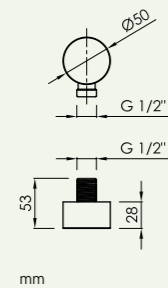

Loop / Loop K