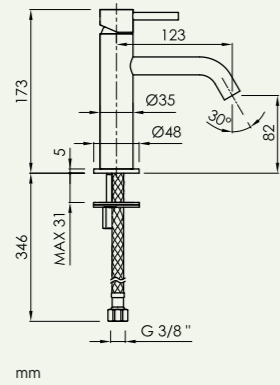

Loop / Loop K

- Apertura en frío / Cold open
- Ahorro de energía / Energy saving
- Aireador NEOPERL / NEOPERL aerator
- Para válvula click clack / For pop-up waste
- Válvula no incluida / Waste not included

- Caudal a 3 BAR 4,7 l/m / Flow rate at 3 BAR 4.7 l/m
- Ahorro de agua / Water saving
- Cartucho SEDAL / SEDAL cartridge
- Latiguillos TUCAL / TUCAL hoses