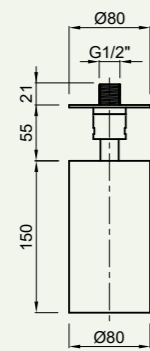

COTE006SSRM

Pool

mm

Acero inoxidable 316L
Stainless Steel 316L

Tetinas antica
Anti-limescale nozzles

Limitador de caudal
Flow restrictor

Ahorro de agua
Water saving

mm