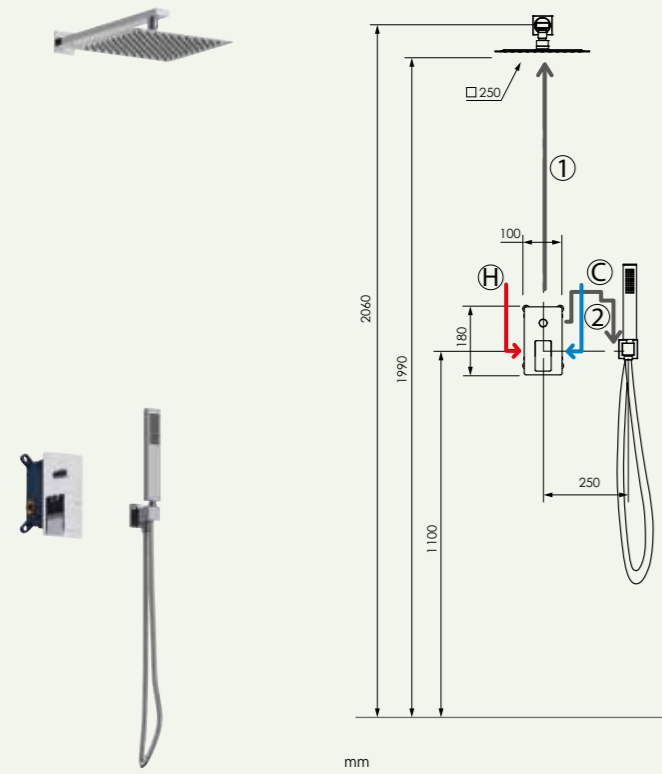

TDB002BMKS

Cubo

H Conexión caliente Hot connection
C Conexión fría Cold connection
1 Salida 1 Exit 1
2 Salida 2 Exit 2

-  Cuerpo encastre universal Universal concealed body
-  Monomando Mixer
-  Cartucho SEDAL SEDAL cartridge
-  Rociador acero inoxidable 2mm 2mm stainless steel shower head
-  Tetinas antica Anti-limescale nozzles
-  Flexo 1,5m 1,5 m hose
-  2 vias 2 ways
-  Conexiones 1/2" hembra latón Connections 1/2" female brass
-  Limitador de caudal Flow restrictor
-  Limitador de caudal Flow restrictor
-  Ahorro de agua Water saving
-  Teleducha de latón Brass hand shower
-  Sistema antitorsión Anti-twist