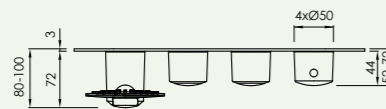

Dedal

mm

Mezclador termostático
Thermostatic mixer

Teleducha de latón
Brass hand shower

Flexo 1,5 m trenzado
1,5 m braided hose

Flexo con conexiones en PVD
Hose with PVD connections

2 vías
2 ways

Limitador de caudal
Flow restrictor

Sistema antitorsión
Anti-twist

Botón push con control de caudal
Push button with flow control

Termostático de ducha mural push horizontal de 2 vías / Horizontal wall-mounted push shower mixer 2 ways

TH5555CR

TH5555BM

TH5555RM

TH5555RG

TH5055CR

TH5055BM

TH5055RM

TH5055RG

Dedal pin

TH5005CR

TH5005BM

TH5005RM

TH5005RG

mm

Cuerpo encastre universal
Universal concealed body

Mezclador termostático
Thermostatic mixer

2 vías
2 ways

Cartucho termostático VERNET
VERNET thermostatic cartridge

Caudal a 3 BAR 8,7 l/min
Flow rate at 3 BAR 8,7 l/min

Caudal a 3 BAR 27 l/min
Flow rate at 3 BAR 27 l/min

Conexiones 3/4" hembra latón
Connections 3/4" female brass

Botón push Neoperl
Neoperl push button

TH5000

sanybox para termostático push horizontal 2 vías mural
Horizontal wall-mounted push thermostatic mixer 2 ways

* Las griferías murales contemplan solo la parte externa, el pedido debe acompañarse con el cuerpo de encastre sanybox correspondiente.

* Wall-mounted faucets only include the external part, the order must be accompanied by the corresponding concealed body sanybox.