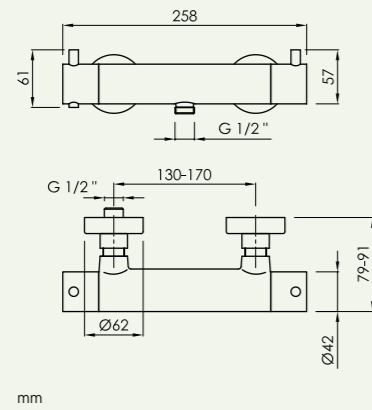

Loop / Loop K

mm

- Mezclador termostático / Thermostatic mixer
- Sistema safe touch / Safe touch body
- Aireador NEOPERL / NEOPERL aerator
- Limitador de caudal / Flow restrictor
- Limitador de caudal / Flow restrictor
- Antirretornos NEOPERL / NEOPERL check valves
- Flexo 1,5 m / 1.5 m hose
- Teleducha de latón / Brass hand shower