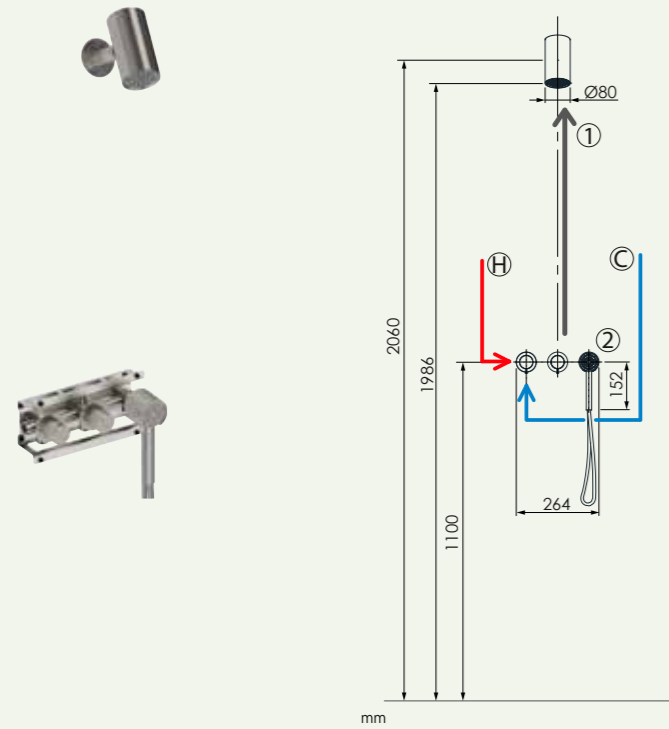

Pool

- Acero inoxidable 316L
  Stainless Steel 316L
- Grifería termostática
  Thermostatic mixer
- Cartucho termostático VERNET
  VERNET thermostatic cartridge
- Flexo 1,5 m trenzado
  1,5 m braided hose
- Conexiones 1/2" hembra inox
  Connections 1/2" female inox
- 2-3 vías
  2-3 ways
- Limitador de caudal
  Flow restrictor
- Sistema antitorsión
  Anti-twist

H Conexión caliente Hot connection
C Conexión fría Cold connection
1 Salida 1 Exit 1
2 Salida 2 Exit 2