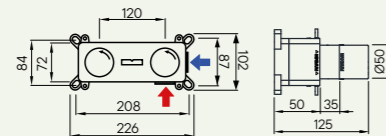

Ahorro de energía
Energy saving

Aireador orientable NEOPERL
NEOPERL adjustable aerator

Caudal a 3 BAR 5 l/m
Flow rate at 3 BAR 5 l/m

Ahorro de agua
Water saving

mm

Cuerpo enchastre universal
Universal concealed body