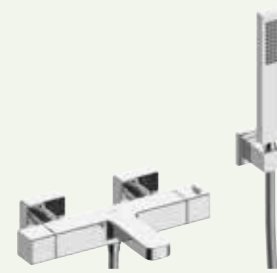

Antirretornos NEOPERL
NEOPERL check valves

Flexo de 1,5 m
1,5 m hose

Mezclador termostático
Thermostatic mixer

Aireador NEOPERL
NEOPERL aerator

Teleducha de latón
Brass hand shower

Flexo de 1,5 m
1,5 m hose