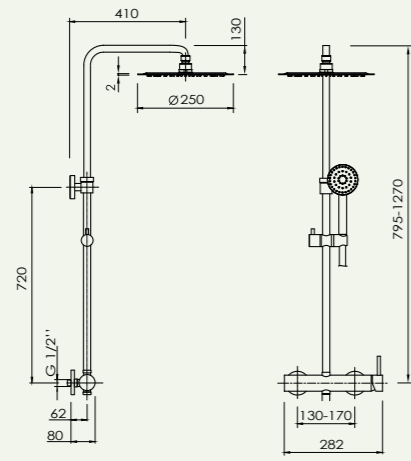

Loop / Loop K

mm

- Monomando Mixer
- Rociador acero inoxidable 2mm
  2mm stainless steel shower head
- Cartucho SEDAL
  SEDAL cartridge
- Altura regulable
  Adjustable height
- Soporte deslizante y orientable
  Sliding and adjustable support

- Limitador de caudal
  Flow restrictor
- Limitador de caudal
  Flow restrictor
- Ahorro de agua
  Water saving
- Teleducha de latón
  Brass hand shower
- Flexo 1,5 m PVC
  1,5 m PVC hose