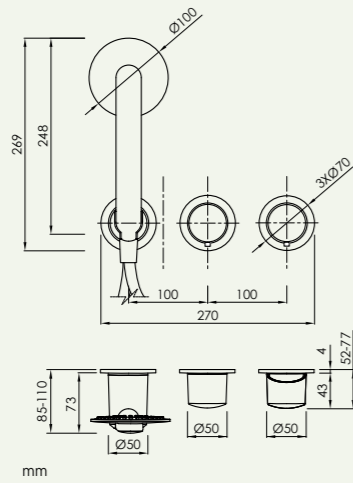

Dedal

Monomando Mixer

Teleducha de latón
Brass hand shower

Flexo 1,5 m trenzado
1,5 m braided hose

Flexo con conexiones en PVD
Hose with PVD connections

2 vias
2 ways
2 voies

Limitador de caudal
Flow restrictor

Sistema antitorsión
Anti-twist