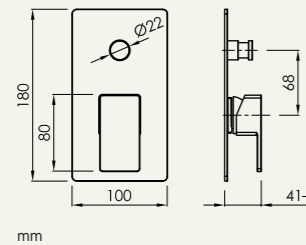

Conexiones 1/2" hembra latón
Connections 1/2" female brass

Monomando Mixer

2 vías
2 ways

Cuerpo encastre universal
Universal concealed body

Caudal 20 l/min a 3 BAR
Flow rate 20 l/min at 3 BAR

Monomando Mixer