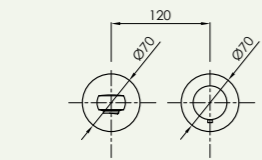

Dedal

mm

Apertura en frío
Cold open

Ahorro de energía
Energy saving

Aireador orientable NEOPERL
NEOPERL adjustable aerator

Caudal a 3 BAR 5 l/m
Flow rate at 3 BAR 5 l/m

Ahorro de agua
Water saving