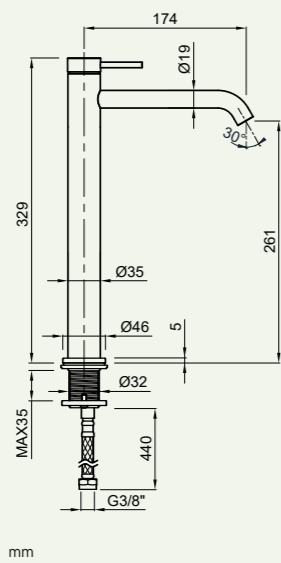

- Acero inoxidable 316L
  Stainless Steel 316L
- Ahorro de energía
  Energy saving
- Ahorro de agua
  Water saving
- Aireador NEOPERL
  NEOPERL aerator
- Para válvula click clack
  For pop-up waste
- Apertura en frío
  Cold open
- Caudal a 3 BAR 5,8 l/m
  Flow rate at 3 BAR 5,8 l/m
- Cartucho SEDAL
  SEDAL cartridge
- Latiguillos TUCAL
  TUCAL hoses
- Válvula no incluida
  Waste not included

MOA006SSNB MOA006SSRM