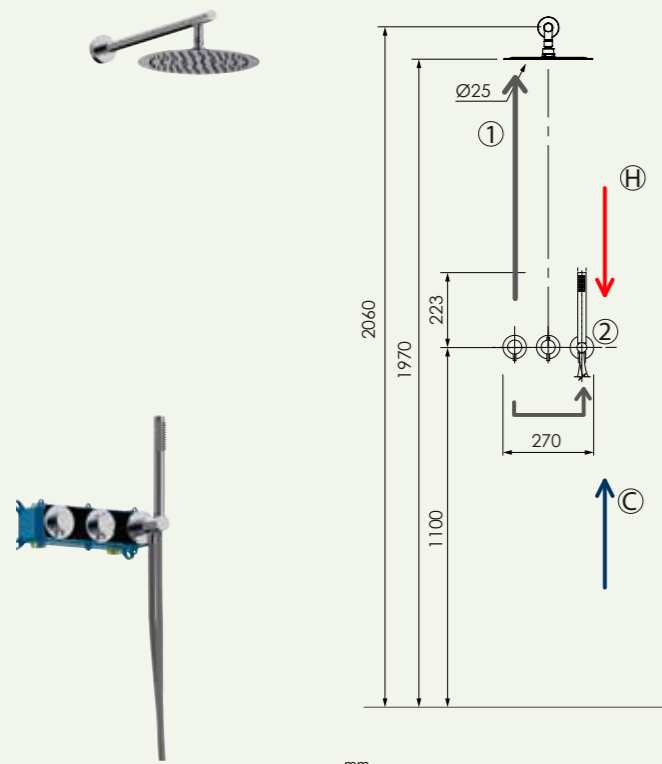

- Cuerpo encastre universal
  Universal concealed body
- Mezclador termostático
  Thermostatic mixer
- Rociador acero inoxidable 2mm
  2mm stainless steel shower head
- Cartucho termostático VERNET
  VERNET thermostatic cartridge
- Tetinas antical
  Anti-limescale nozzles
- Flexo 1,5 m
  1,5 m hose
- Sistema antitorsión
  Anti-twist
- 2 vias
  2 ways
- Conexiones 1/2" hembra latón
  Connections 1/2" female brass
- Limitador de caudal
  Flow restrictor
- Limitador de caudal
  Flow restrictor
- Ahorro de agua
  Water saving
- Teleducha de latón
  Brass hand shower

mm
H Conexión caliente
Hot connection   C Conexión fría
Cold connection
1 Salida 1
Exit 1   2 Salida 2
Exit 2

Loop kit monomando mural horizontal ducha + rociador + teleducha Loop kit wall-mounted horizontal shower mixer + shower head + hand shower

	CR	BM	MG	NB	BG	RG
	MH2D001CRK	MH2D001BMK	MH2D001MGK	MH2D001NBK	MH2D001BGK	MH2D001RGK
	MH2D011CRCRK	MH2D011BMBMK	MH2D011MGMGK	MH2D011NBNBK	MH2D011BGBGK	MH2D011RGRGK
	CR	BM	MG	NB	BG	RG
	MH2D001CRKS	MH2D001BMKS	MH2D001MGKS	MH2D001NBKS	MH2D001BGKS	MH2D001RGKS
	MH2D011CRCRKS	MH2D011BMBMKS	MH2D011MGMGKS	MH2D011NBNBKS	MH2D011BGBGKS	MH2D011RGRGKS

Loop kit monomando mural horizontal

- Monomando de ducha mural horizontal 2 vias
- **sanybox** para monomando de ducha mural 2 vias
- Rociador de ducha Ø25 cm
- Brazo de ducha mural 40 cm

Loop kit wall-mounted horizontal shower mixer

- Wall-mounted horizontal shower mixer 2 ways
- **sanybox** para monomando de ducha mural 2 vias
- Shower head Ø25 cm
- Wall shower arm 40 cm

Kit termostático mural horizontal ducha + rociador + teleducha Kit wall-mounted horizontal shower thermostatic + shower head + hand shower

	CR	BM	MG	NB	BG	RG
	TH2D001CRK	TH2D001BMK	TH2D001MGK	TH2D001NBK	TH2D001BGK	TH2D001RGK
	TH2D011CRCRK	TH2D011BMBMK	TH2D011MGMGK	TH2D011NBNBK	TH2D011BGBGK	TH2D011RGRGK
	CR	BM	MG	NB	BG	RG
	TH2D001CRKS	TH2D001BMKS	TH2D001MGKS	TH2D001NBKS	TH2D001BGKS	TH2D001RGKS
	TH2D011CRCRKS	TH2D011BMBMKS	TH2D011MGMGKS	TH2D011NBNBKS	TH2D011BGBGKS	TH2D011RGRGKS

Kit termostático mural horizontal

- Termostático de ducha mural horizontal 2 vias
- **sanybox** termostático horizontal de ducha mural 2 vias
- Rociador de ducha Ø25 cm
- Brazo de ducha mural 40 cm

Kit wall-mounted horizontal thermostatic shower mixer

- Horizontal wall-mounted thermostatic shower mixer 2 ways
- Horizontal wall-mounted thermostatic shower mixer 2 ways **sanybox**
- Shower head Ø25 cm
- Wall shower arm 40 cm