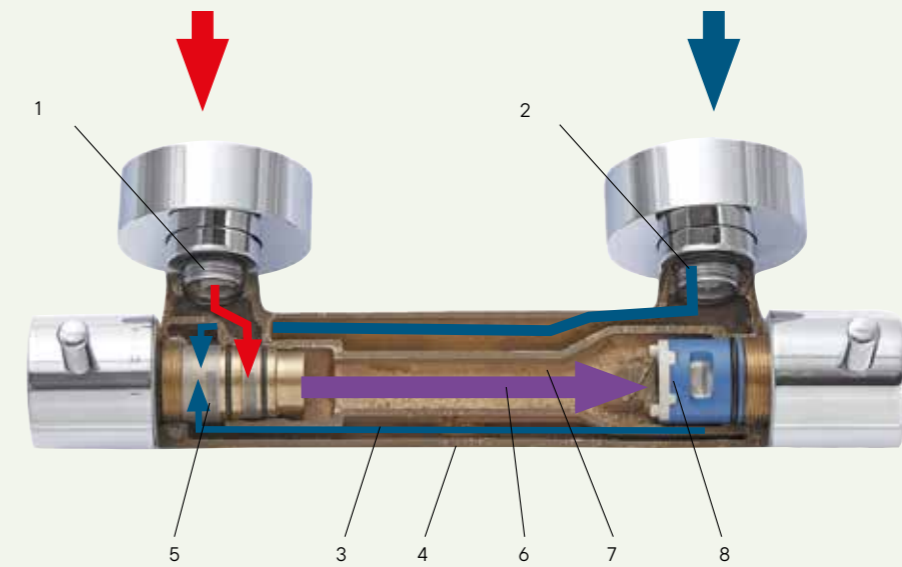

Safe Touch

Nuestras griferías termostáticas para la ducha cuentan con cuerpo Safe Touch. El agua caliente pasa directamente al cartucho termostático, el cual se localiza a la izquierda para minimizar el recorrido de la misma. El agua fría envuelve todo el perímetro exterior del cuerpo. Con esto, la temperatura de la superficie de contacto se mantiene en valores seguros sin riesgo de quemaduras.

1. Toma de agua caliente.
2. Toma de agua fría.
3. Escudo de agua fría.
4. Superficie fría.
5. Cartucho termostático.
6. Agua mezclada.
7. Cavidad agua mezclada.
8. Cartucho desviador.

Our thermostatic shower faucets have a Safe Touch body. The hot water goes directly into thermostatic cartridge, which is located on the left side to minimize the water flow. The cold water wraps around the entire outer perimeter of the body. With this, the contact temperature of the surface of the faucet is maintained at safe values without the risk of burns.

1. Hot water inlet.
2. Cold water inlet.
3. Cold body shelter.
4. Cold tap surface.
5. Thermostatic cartridge.
6. Mixed water.
7. Core mixed water cavity.
8. Diverter cartridge.