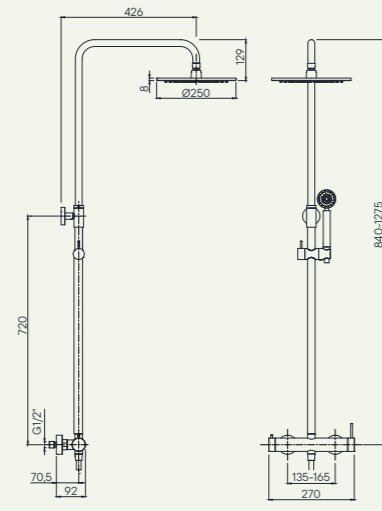

Pool

mm

Acero inoxidable 316L
Stainless Steel 316L

Monomando
Mixer

Cartucho SEDAL
SEDAL cartridge

Altura regulable
Adjustable height

SopORTE deslizante y orientable
Sliding and adjustable support

Limitador de caudal
Flow restrictor

Ahorro de agua
Water saving

Flexo 1,5 m trenzado
1,5 m braided hose