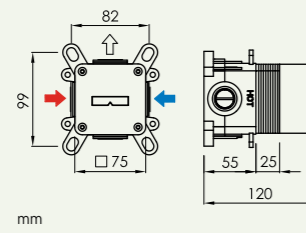

Cuerpo encastre universal
Universal concealed body

Caudal 26.2 l/min a 3 BAR
Flow rate 26.2 l/min at 3 BAR

Monomando Mixer

1 vía
1 way

Cartucho SEDAL
SEDAL cartridge

Conexiones 1/2" hembra latón
Connections 1/2" female brass