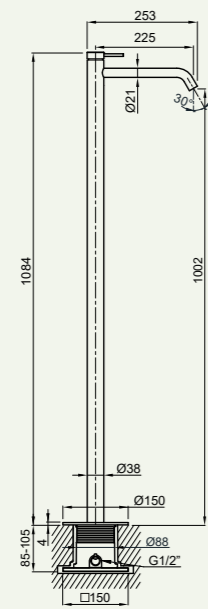

Pool

mm

Acero inoxidable 316L
Stainless Steel 316L

Apertura en frío
Cold open

Ahorro de energía
Energy saving

Aireador NEOPERL
NEOPERL aerator

Caudal a 3 BAR 4,7 l/m
Flow rate at 3 BAR 4,7 l/m

Ahorro de agua
Water saving

Cartucho SEDAL
SEDAL cartridge

MEX006SSNB

MEX006SSRM