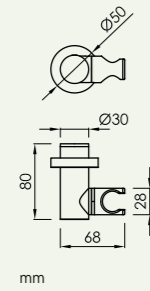

Loop / Loop K