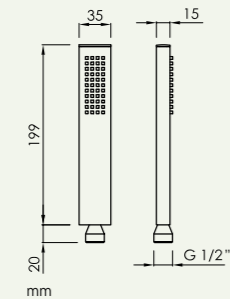

Cubo

Soporte deslizable y orientable
Sliding and adjustable support

Teleducha no incluida
Hand shower not included

Barra deslizable metálica
Metal sliding shower bar

Teleducha de latón
Brass hand shower

Tetinas antical
Anti-limescale nozzles

Limitador de caudal
Flow restrictor

Flexo de PVC 1,5 m
1,5 m PVC hose

Sistema antitorción
Anti-twist

Flexo 1,5 m de silicona
1,5 m silicone hose

Sistema antitorción
Anti-twist

Flexo 1,5 m de silicona
1,5 m silicone hose

Sistema antitorción
Anti-twist

Barra de ducha deslizable / Sliding shower bar

CR

BM

BAR00270CR

BAR00270BM

Teleducha / Hand shower

CR

BM

TEL002CR

TEL002BM

Flexo de ducha PVC / PVC flexible hose

CR

BM

FLE010CR

FLE010BM

Flexo de ducha silicona gris / Grey Silicone flexible hose

CR

BM

FLE030CR

FLE030BM

Flexo de ducha silicona negro mate / Black matt silicone shower hose

BM

FLE040BM