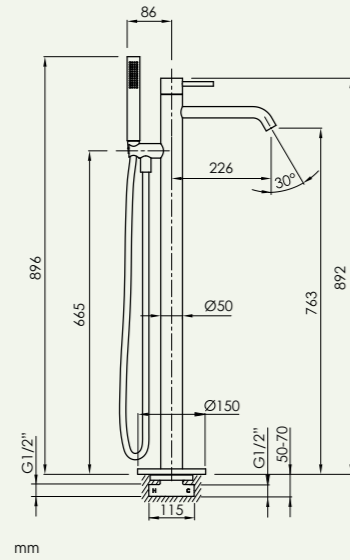

Loop / Loop K

Caudal 20 l/min a 3 BAR
Flow rate 20 l/min at 3 BAR

Teleducha de latón
Brass hand shower

Aireador NEOPERL
NEOPERL aerator

Limitador de caudal
Flow restrictor

Cartucho KEROX
KEROX cartridge

Flexo 1,5 m PVC
1,5 m PVC hose

mm