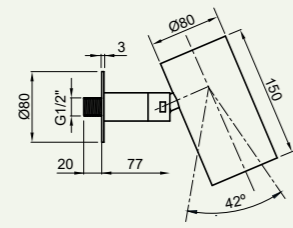

COTE006SSRM

Pool

mm

Acero inoxidable 316L
Stainless Steel 316L

Tetinas antica
Anti-limescale nozzles

Limitador de caudal
Flow restrictor

Ahorro de agua
Water saving

mm