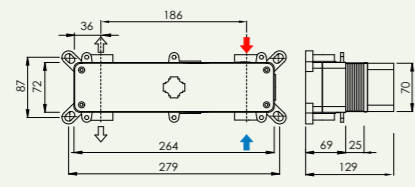

Sistema antitorsi3n
Anti-twist

Antirretornos NEOPERL
NEOPERL check valves

mm

Cuerpo encastre universal
Universal concealed body

Mezclador termostático
Thermostatic mixer

2-3 vías
2-3 ways

Caudal a 3 BAR 8,7 l/min
Flow rate at 3 BAR 8.7 l/min