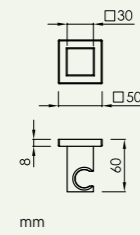

Flexo de ducha silicona negro mate / Black matt silicone shower hose

BM

FLE040BM

Cubo

Latón
Brass

Latón
Brass

Latón
Brass

Latón
Brass