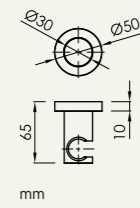

Loop / Loop K