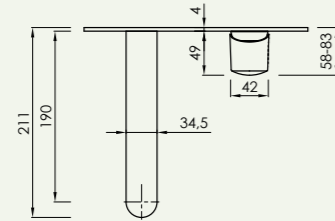

Apertura en frío
Cold open

Ahorro de energía
Energy saving

Aireador orientable NEOPERL
NEOPERL adjustable aerator

Caudal a 3 BAR 5 l/m
Flow rate at 3 BAR 5 l/m

Ahorro de agua
Water saving

mm

Apertura en frío
Cold open