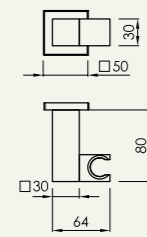

Flexo de ducha silicona negro mate / Black matt silicone shower hose

BM

FLE040BM

Cubo

Latón
Brass

Latón
Brass

Latón
Brass

Latón
Brass