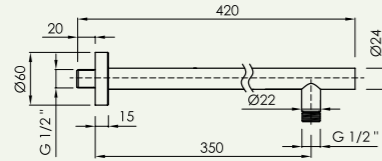

Dedal

Rociador acero inoxidable 2mm
2mm stainless steel shower head

Limitador de caudal
Flow restrictor

Tetinas antica
Anti-limescale nozzles

Ahorro de agua
Water saving

mm

mm

Latón
Brass