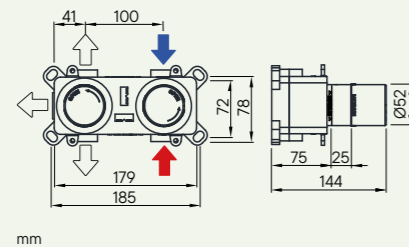

1, 2 y 3 vías
1, 2 & 3 ways

Conexiones 3/4" hembra latón
Connections 3/4" female brass

New

mm

Mezclador termostático
Thermostatic mixer

1, 2 y 3 vías
1, 2 & 3 ways

mm

Cuerpo encastre universal
Universal concealed body