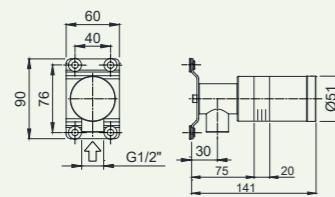

- **INOX** Acero inoxidable 316L
  Stainless Steel 316L
- **1/2"** Conexiones 1/2" hembra inox
  Connections 1/2" female inox

mm