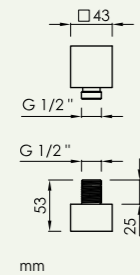

Flexo de ducha silicona negro mate / Black matt silicone shower hose

BM

FLE040BM

Cubo

Latón
Brass

Latón
Brass

Latón
Brass

Latón
Brass