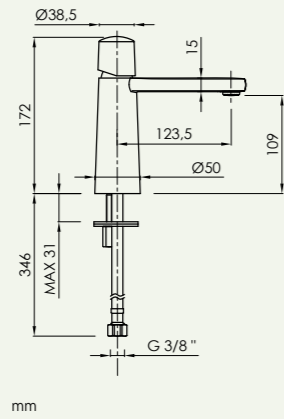

Kit termostático de ducha mural push horizontal + rociador
Kit thermostatic wall-mounted push shower mixer + shower head
p. 67

Dedal

mm

Apertura en frío
Cold open

Ahorro de energía
Energy saving

Ahorro de agua
Water saving