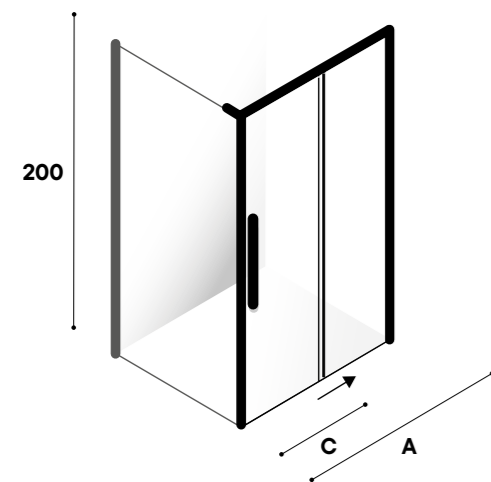

Slim

MP152

Puerta deslizante para lateral
Sliding door for side panel

8mm

Cristal transparente
Clear glass

dim.cm	A	C
150	139,5-141,5	58,5
	141,5-143,5	58,5
	143,5-145,5	58,5
	145,5-147,5	58,5
160	147,5-149,5	58,5
	149,5-151,5	58,5
	151,5-153,5	58,5
	153,5-155,5	58,5
170	155,5-157,5	58,5
	157,5-159,5	58,5
	159,5-161,5	58,5
	161,5-163,5	58,5
180	163,5-165,5	58,5
	165,5-167,5	58,5
	167,5-169,5	58,5
	169,5-171,5	58,5
180	171,5-173,5	58,5
	173,5-175,5	58,5
	175,5-177,5	58,5
	177,5-179,5	58,5