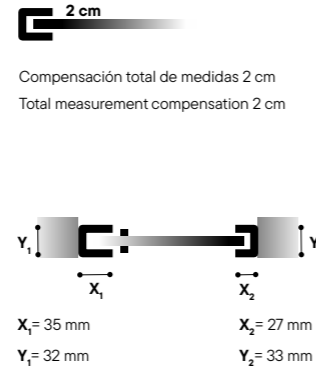

Slim

MP151 Puerta pivotante Sliding door

8mm
Cristal transparente
Clear glass

dim.cm	A	A₁	C
90-92	90-92	90-91	52
	92-94	92-93	52
	94-96	94-95	52
	96-98	96-97	52
100	98-100	98-99	52
	100-102	100-101	52
	102-104	102-103	52
	104-106	104-105	52
110	106-108	106-107	52
	108-110	108-109	52
	110-112	110-111	52
	112-114	112-113	52
120	114-116	114-115	52
	116-118	116-117	52
	118-120	118-119	52
	120-122	120-121	52
130	122-124	122-123	52
	124-126	124-125	52
	126-128	126-127	52
	128-130	128-129	52
140	130-132	130-131	52
	132-134	132-133	52
	134-136	134-135	52
	136-138	136-137	52
138-140	138-139	52	

C. Paso de puerta
Doorway