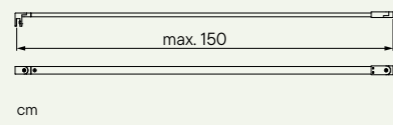

Barra de fijación articulada 150cm
Hinged fixing bar 150 cm

Barra paralela de fijación
Parallel fixing bar
Para cristales máximo 100cm
For fixed glass maximum 100cm

Estante Gemini
Gemini shelf
No compatible con Ala abatible
Not compatible with Swing wing