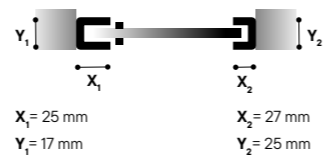

dim.cm	A	C
	90-92	38,5
	92-94	38,5
	94-96	38,5
	96-98	38,5
100	98-100	38,5
	100-102	43,5
	102-104	43,5
	104-106	43,5
	106-108	43,5
110	108-110	43,5
	110-112	48,5
	112-114	48,5
	114-116	48,5
	116-118	48,5
120	118-120	48,5
	120-122	53,5
	122-124	53,5
	124-126	53,5
	126-128	53,5
130	128-130	53,5
	130-132	58,5
	132-134	58,5
	134-136	58,5
	136-138	58,5
140	138-140	58,5

C. Paso de puerta
Doorway

Compensación total de medidas 2 cm
Total measurement compensation 2 cm