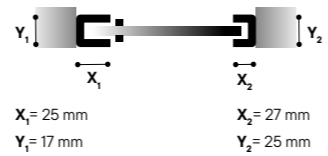

dim.cm	A	C
140-142	140-142	58,5
	142-144	58,5
	144-146	58,5
	146-148	58,5
150	148-150	58,5
	150-152	58,5
	152-154	58,5
	154-156	58,5
160	156-158	58,5
	158-160	58,5
	160-162	58,5
	162-164	58,5
170	164-166	58,5
	166-168	58,5
	168-170	58,5
	170-172	58,5
180	172-174	58,5
	174-176	58,5
	176-178	58,5
	178-180	58,5

C. Paso de puerta
Doorway

Compensación total de medidas 2 cm
Total measurement compensation 2 cm