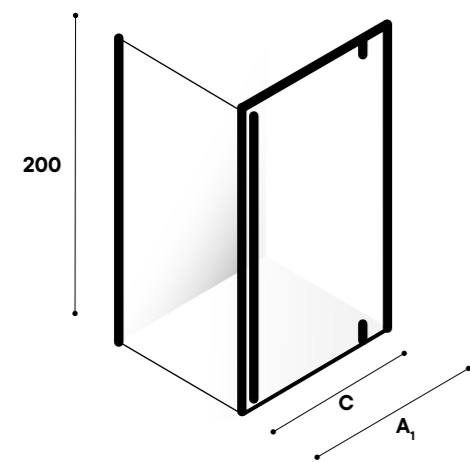

Style

MP101

Puerta pivotante
Pivot door

8mm

Cristal transparente
Clear glass

dim.cm	A	A₁	C
70	66-70	65,8-67,8	43
80	76-80	75,8-77,8	53
90	86-90	85,8-87,8	60
100	96-100	95,8-97,8	67

C. Paso de puerta
C. Doorway

dim.cm

70

80

90

100

NB	MG
MP101070NB	MP101070MG
MP101080NB	MP101080MG
MP101090NB	MP101090MG
MP101100NB	MP101100MG

Perfil de extensión para mampara pivotante y lateral 2x200cm
Extension profile for pivoting shower enclosure and side panels 2x200cm

Opciones / Options

NB	MG
MPACC015	MPACC025