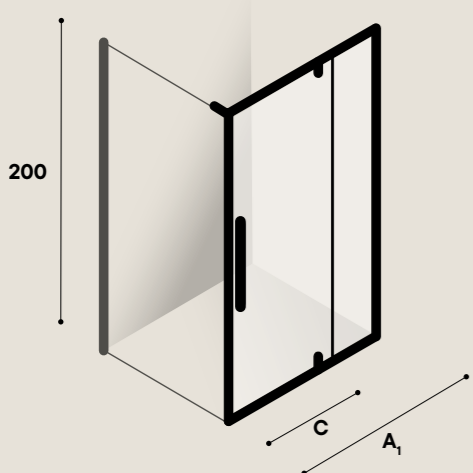

Slim Custom

Confeccione su mampara a medida
Customise your shower enclosure

MP151
Puerta pivotante
Pivot door

8mm

H 150-200

dim.cm	A	A₁
90-100	90-99	
100-110	99-109	
110-120	109-119	
120-130	119-129	
130-140	129-139	

B Precio Base
Base Price

A / A₁ El rango abarca hasta su medida máxima y excluye el límite inferior. La medida 100, corresponde al rango 90-100.
The range covers up to the maximum measurement and excludes the lower limit - i.e. measurement 100, corresponds to the range 90-100.

C. Paso de puerta
Doorway