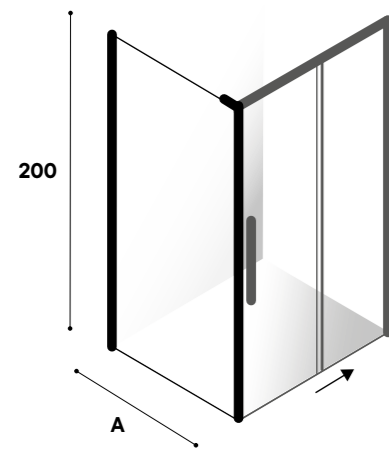

Slim

MP150L

Lateral
Side panel

8mm

Cristal transparente
Clear glass

dim.cm	A
70	67,5-69
80	77,5-79
90	87,5-89
100	97,5-99

C. Paso de puerta
Doorway

Compensación total de medidas 1,5 cm
Total measurement compensation 1,5 cm

X= 30 mm
Y= 13 mm

dim.cm	CR	BM	MG	RM	NB	BG	RG
70	MP150070LCR	MP150070LBM	MP150070LMG	MP150070LRM	MP150070LNB	MP150070LBG	MP150070LRG
80	MP150080LCR	MP150080LBM	MP150080LMG	MP150080LRM	MP150080LNB	MP150080LBG	MP150080LRG
90	MP150090LCR	MP150090LBM	MP150090LMG	MP150090LRM	MP150090LNB	MP150090LBG	MP150090LRG
100	MP150100LCR	MP150100LBM	MP150100LMG	MP150100LRM	MP150100LNB	MP150100LBG	MP150100LRG