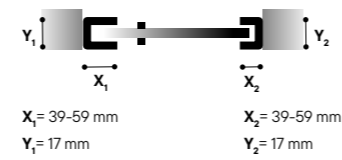

Perfil de extensión para mampara pivotante y lateral 2x200cm
Extension profile for pivoting shower enclosure and side panels 2x200cm

Opciones / Options

NB	MG
MPACC015	MPACC025