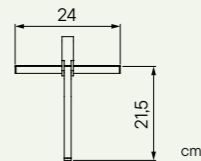

Loop limpia cristales con gancho
Loop glass wiper with hook