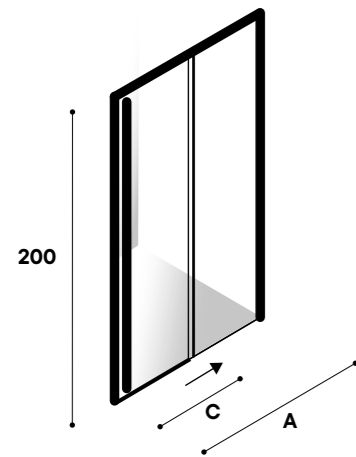

MP100

Puerta deslizable
Sliding door

8mm

Cristal transparente
Clear glass

dim.cm	A	A ₁	C
100	96,5-100,5	96-98	38
110	106,5-100,5	106-108	43
120	116,5-120,5	116-118	48
130	126,5-130,5	126-128	53
140	136,5-140,5	136-138	58
150	146,5-150,5	146-148	58
160	156,5-160,5	156-158	58
170	166,5-170,5	166-168	58
180	176,5-180,5	176-178	58