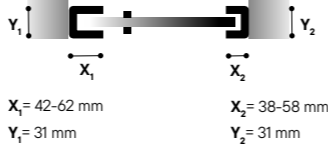

dim.cm	A	A₁	C
100	96,5-100,5	96-98	38
110	106,5-100,5	106-108	43
120	116,5-120,5	116-118	48
130	126,5-130,5	126-128	53
140	136,5-140,5	136-138	58
150	146,5-150,5	146-148	58
160	156,5-160,5	156-158	58
170	166,5-170,5	166-168	58
180	176,5-180,5	176-178	58

C. Paso de puerta
C. Doorway

Compensación total de medidas 4 cm
Total measurement compensation 4 cm