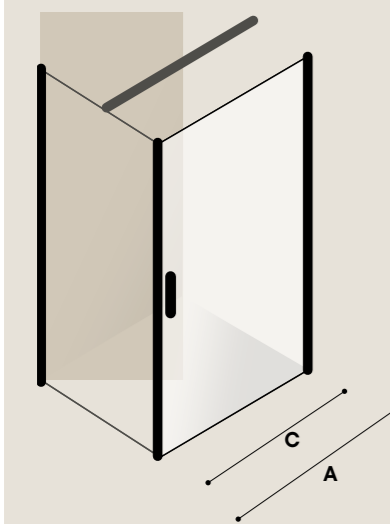

MP920
Chrome
Ice

Single Custom

Confeccione su mampara a medida
Customise your shower enclosure

MP920

Puerta abatible
Swing door

8mm

dim.cm	A	C	H
60-70	A-8	A-8	150-200
70-80	A-8	A-8	
80-90	A-8	A-8	
90-100	A-8	A-8	