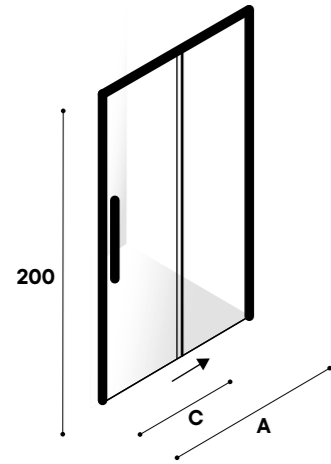

Slim

MP150 Puerta deslizante Sliding door

8mm
Cristal transparente
Clear glass

dim.cm	A	C
	90-92	38,5
	92-94	38,5
	94-96	38,5
	96-98	38,5
100	98-100	38,5
	100-102	43,5
	102-104	43,5
	104-106	43,5
	106-108	43,5
110	108-110	43,5
	110-112	48,5
	112-114	48,5
	114-116	48,5
	116-118	48,5
120	118-120	48,5
	120-122	53,5
	122-124	53,5
	124-126	53,5
	126-128	53,5
130	128-130	53,5
	130-132	58,5
	132-134	58,5
	134-136	58,5
	136-138	58,5
140	138-140	58,5