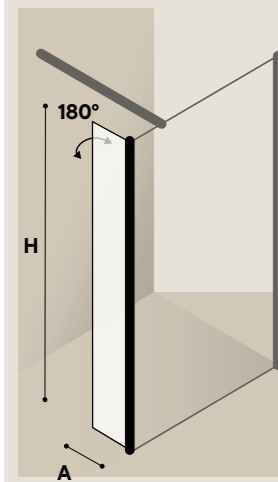

MP905
MP905P
MPACC034BM
Black matt
Fume

Single Custom

Confeccione su mampara a medida
Customise your shower enclosure

MP905P

Ala abatible
Swing wing

8mm

	dim.cm	H
B Precio Base Base Price	A 30-45	150-200

H. La altura de los modelos MP905 y MP905P debe ser igual para que sean compatibles.
The height of the MP905 and MP905P models must be the same for them to be compatible.