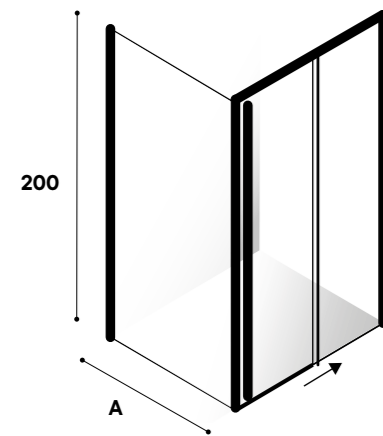

Style

MP100L

Fijo lateral
Fixed side panel

8mm

Cristal transparente
Clear glass

dim.cm	A
70	67-69
75	73-75
80	77-79
90	87-89
100	97-99

Compensación total de medidas 2 cm
Total measurement compensation 2 cm

$X_1 = 39-59$ mm
 $Y_1 = 17$ mm

dim.cm

70

75

80

90

100

	NB	MG
MP100070LNB		MP100070LMG
MP100075LNB		MP100075LMG
MP100080LNB		MP100080LMG
MP100090LNB		MP100090LMG
MP100100LNB		MP100100LMG

Opciones / Options

NB	MG
MPACC015	MPACC025

Perfil de extensión para mampara pivotante y lateral 2x200cm
Extension profile for pivoting shower enclosure and side panels 2x200cm

Accesorios / Accessories

NB	MG
MPACC030NB	MPACC030MG
MPACC031NB	MPACC031MG

Loop limpia cristales con gancho
Loop glass wiper with hook

Loop colgador para mampara
Loop shower enclosure hook