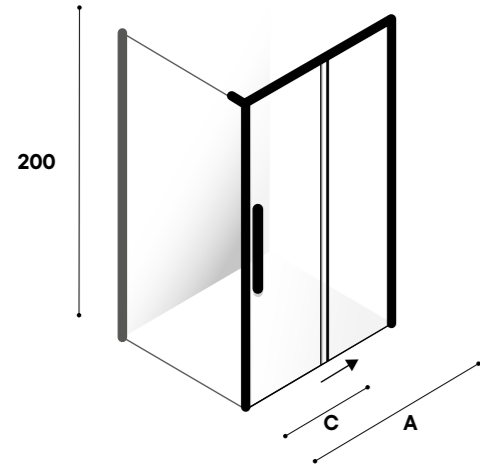

Slim

MP152

Puerta deslizante para lateral
Sliding door for side panel

8mm

Cristal transparente
Clear glass

dim.cm	A	C
	89,5-91,5	38,5
	91,5-93,5	38,5
	93,5-95,5	38,5
	95,5-97,5	38,5
100	97,5-99,5	38,5
	99,5-101,5	43,5
	101,5-103,5	43,5
	103,5-105,5	43,5
	105,5-107,5	43,5
110	107,5-109,5	43,5
	109,5-111,5	48,5
	111,5-113,5	48,5
	113,5-115,5	48,5
	115,5-117,5	48,5
120	117,5-119,5	48,5
	119,5-121,5	53,5
	121,5-123,5	53,5
	123,5-125,5	53,5
	125,5-127,5	53,5
130	127,5-129,5	53,5
	129,5-131,5	58,5
	131,5-133,5	58,5
	133,5-135,5	58,5
	135,5-137,5	58,5
140	137,5-139,5	58,5

C. Paso de puerta
Doorway

Compensación total de medidas 2 cm
Total measurement compensation 2 cm

Superposición de cristales
Glass panels overlap

Cierre con junta globo
Ball joint closure

dim.cm	CR	BM	MG	RM	NB	BG	RG
90-92	MP152092CR	MP152092BM	MP152092MG	MP152092RM	MP152092NB	MP152092BG	MP152092RG
92-94	MP152094CR	MP152094BM	MP152094MG	MP152094RM	MP152094NB	MP152094BG	MP152094RG
94-96	MP152096CR	MP152096BM	MP152096MG	MP152096RM	MP152096NB	MP152096BG	MP152096RG
96-98	MP152098CR	MP152098BM	MP152098MG	MP152098RM	MP152098NB	MP152098BG	MP152098RG
98-100	MP152100CR	MP152100BM	MP152100MG	MP152100RM	MP152100NB	MP152100BG	MP152100RG
100-102	MP152102CR	MP152102BM	MP152102MG	MP152102RM	MP152102NB	MP152102BG	MP152102RG
102-104	MP152104CR	MP152104BM	MP152104MG	MP152104RM	MP152104NB	MP152104BG	MP152104RG
104-106	MP152106CR	MP152106BM	MP152106MG	MP152106RM	MP152106NB	MP152106BG	MP152106RG
106-108	MP152108CR	MP152108BM	MP152108MG	MP152108RM	MP152108NB	MP152108BG	MP152108RG
108-110	MP152110CR	MP152110BM	MP152110MG	MP152110RM	MP152110NB	MP152110BG	MP152110RG
110-112	MP152112CR	MP152112BM	MP152112MG	MP152112RM	MP152112NB	MP152112BG	MP152112RG
112-114	MP152114CR	MP152114BM	MP152114MG	MP152114RM	MP152114NB	MP152114BG	MP152114RG
114-116	MP152116CR	MP152116BM	MP152116MG	MP152116RM	MP152116NB	MP152116BG	MP152116RG
116-118	MP152118CR	MP152118BM	MP152118MG	MP152118RM	MP152118NB	MP152118BG	MP152118RG
118-120	MP152120CR	MP152120BM	MP152120MG	MP152120RM	MP152120NB	MP152120BG	MP152120RG
120-122	MP152122CR	MP152122BM	MP152122MG	MP152122RM	MP152122NB	MP152122BG	MP152122RG
122-124	MP152124CR	MP152124BM	MP152124MG	MP152124RM	MP152124NB	MP152124BG	MP152124RG
124-126	MP152126CR	MP152126BM	MP152126MG	MP152126RM	MP152126NB	MP152126BG	MP152126RG
126-128	MP152128CR	MP152128BM	MP152128MG	MP152128RM	MP152128NB	MP152128BG	MP152128RG
128-130	MP152130CR	MP152130BM	MP152130MG	MP152130RM	MP152130NB	MP152130BG	MP152130RG
130-132	MP152132CR	MP152132BM	MP152132MG	MP152132RM	MP152132NB	MP152132BG	MP152132RG
132-134	MP152134CR	MP152134BM	MP152134MG	MP152134RM	MP152134NB	MP152134BG	MP152134RG
134-136	MP152136CR	MP152136BM	MP152136MG	MP152136RM	MP152136NB	MP152136BG	MP152136RG
136-138	MP152138CR	MP152138BM	MP152138MG	MP152138RM	MP152138NB	MP152138BG	MP152138RG
138-140	MP152140CR	MP152140BM	MP152140MG	MP152140RM	MP152140NB	MP152140BG	MP152140RG