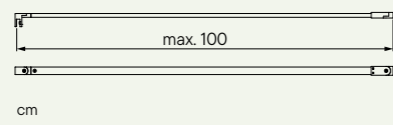

Accesorios Single

Single Accessories

Barra de fijación articulada adicional 100cm
Additional hinged fixing bar 100 cm