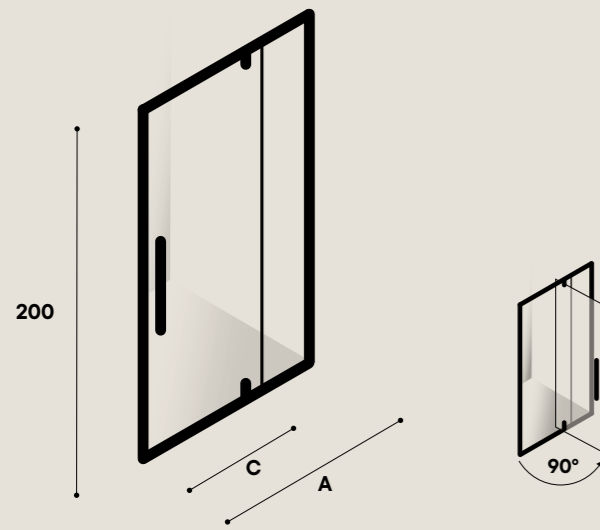

Slim Custom

Confeccione su mampara a medida
Customise your shower enclosure

MP151
Puerta pivotante
Pivot door

8mm

H 150-200

dim.cm	A	A₁
90-100	90-99	
100-110	99-109	
110-120	109-119	
120-130	119-129	
130-140	129-139	

B Precio Base
Base Price

A / A₁ El rango abarca hasta su medida máxima y excluye el límite inferior. La medida 100, corresponde al rango 90-100.
The range covers up to the maximum measurement and excludes the lower limit - i.e. measurement 100, corresponds to the range 90-100.

C. Paso de puerta
Doorway