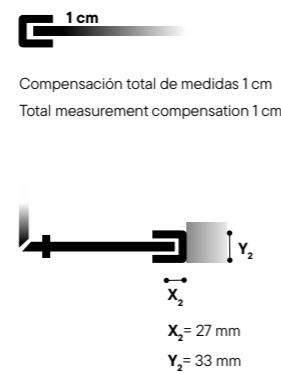

1 cm
Superposición de cristales
Glass panels overlap

Cierre magnético
Magnetic closure

dim.cm	CR	BM	MG	RM	NB	BG	RG
90-92	MP151092CR	MP151092BM	MP151092MG	MP151092RM	MP151092NB	MP151092BG	MP151092RG
92-94	MP151094CR	MP151094BM	MP151094MG	MP151094RM	MP151094NB	MP151094BG	MP151094RG
94-96	MP151096CR	MP151096BM	MP151096MG	MP151096RM	MP151096NB	MP151096BG	MP151096RG
96-98	MP151098CR	MP151098BM	MP151098MG	MP151098RM	MP151098NB	MP151098BG	MP151098RG
98-100	MP151100CR	MP151100BM	MP151100MG	MP151100RM	MP151100NB	MP151100BG	MP151100RG
100-102	MP151102CR	MP151102BM	MP151102MG	MP151102RM	MP151102NB	MP151102BG	MP151102RG
102-104	MP151104CR	MP151104BM	MP151104MG	MP151104RM	MP151104NB	MP151104BG	MP151104RG
104-106	MP151106CR	MP151106BM	MP151106MG	MP151106RM	MP151106NB	MP151106BG	MP151106RG
106-108	MP151108CR	MP151108BM	MP151108MG	MP151108RM	MP151108NB	MP151108BG	MP151108RG
108-110	MP151110CR	MP151110BM	MP151110MG	MP151110RM	MP151110NB	MP151110BG	MP151110RG
110-112	MP151112CR	MP151112BM	MP151112MG	MP151112RM	MP151112NB	MP151112BG	MP151112RG
112-114	MP151114CR	MP151114BM	MP151114MG	MP151114RM	MP151114NB	MP151114BG	MP151114RG
114-116	MP151116CR	MP151116BM	MP151116MG	MP151116RM	MP151116NB	MP151116BG	MP151116RG
116-118	MP151118CR	MP151118BM	MP151118MG	MP151118RM	MP151118NB	MP151118BG	MP151118RG
118-120	MP151120CR	MP151120BM	MP151120MG	MP151120RM	MP151120NB	MP151120BG	MP151120RG
120-122	MP151122CR	MP151122BM	MP151122MG	MP151122RM	MP151122NB	MP151122BG	MP151122RG
122-124	MP151124CR	MP151124BM	MP151124MG	MP151124RM	MP151124NB	MP151124BG	MP151124RG
124-126	MP151126CR	MP151126BM	MP151126MG	MP151126RM	MP151126NB	MP151126BG	MP151126RG
126-128	MP151128CR	MP151128BM	MP151128MG	MP151128RM	MP151128NB	MP151128BG	MP151128RG
128-130	MP151130CR	MP151130BM	MP151130MG	MP151130RM	MP151130NB	MP151130BG	MP151130RG
130-132	MP151132CR	MP151132BM	MP151132MG	MP151132RM	MP151132NB	MP151132BG	MP151132RG
132-134	MP151134CR	MP151134BM	MP151134MG	MP151134RM	MP151134NB	MP151134BG	MP151134RG
134-136	MP151136CR	MP151136BM	MP151136MG	MP151136RM	MP151136NB	MP151136BG	MP151136RG
136-138	MP151138CR	MP151138BM	MP151138MG	MP151138RM	MP151138NB	MP151138BG	MP151138RG
138-140	MP151140CR	MP151140BM	MP151140MG	MP151140RM	MP151140NB	MP151140BG	MP151140RG