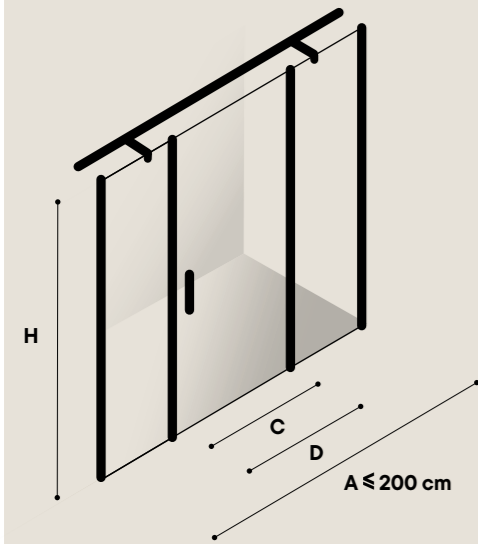

Single Custom

Confeccione su mampara a medida
Customise your shower enclosure

MP935

Puerta abatible central
Swing door with fixed panels

8mm

dim.cm	A	C	D	H
140-150	65	68		150-200
150-160	65	68		
160-170	65	68		
170-180	65	68		
180-190	65	68		
190-200	65	68		
200-210	65	68		
210-220	65	68		
220-230	65	68		
230-240	65	68		

B Precio Base
Base Price

A. El rango abarca hasta su medida máxima y excluye el límite inferior. La medida 200, corresponde al rango 190-200.
The range covers up to the maximum measurement and excludes the lower limit - ie. measurement 200, corresponds to the range 190-200.

C. Paso de puerta
Doorway

D. Ancho de puerta
Door width

Barra fijación articulada 200 cm incluida
Dimensión A < 200 cm
Hinged fixing bar 200 cm included
Measure A < 200 cm

Barras fijación articuladas 100 cm incluidas
Dimensión A > 200 cm
Hinged fixing bars 100 cm included
Measure A > 200 cm

Compensación total de medidas 2 cm
Total measurement compensation 2 cm

Calcule la suma de las variables
Calculate the sum of the variables

$$€ = B + G + P + M + O + E$$

B Precio base / Base price

G Cristal / Glass

P Perfil / Profile

M Opción Asa / Optional handle

O Opción apertura 180° / 180° opening option

E Opción escote / Optional cut-out

Cristal / Glass **G**

dim.cm	Clear	Fume	Coffee	Ice	Ice Fume	Ice Coffee	Mirror	Decor
140-150								
150-160								
160-170								
170-180								
180-190								
190-200								
200-210								
210-220								
220-230								
230-240								

+

Perfil / Profile **P**

CR	BM	MG	RM	NB	BG	RG

+

Asa / Handle **M**

GLASSHOLE

+

Orificio cristal
Glass hole

Apertura 180° / Opening 180° **O**

Transparente Transparent	Negro Black
MPACC040	MPACC043

+

180° apertura - en línea
180° opening - in-line

Escote / Cut-out **E**

Recto Straight	ESCOTEREC
Ángulo Angled	ESCOTEANG

+