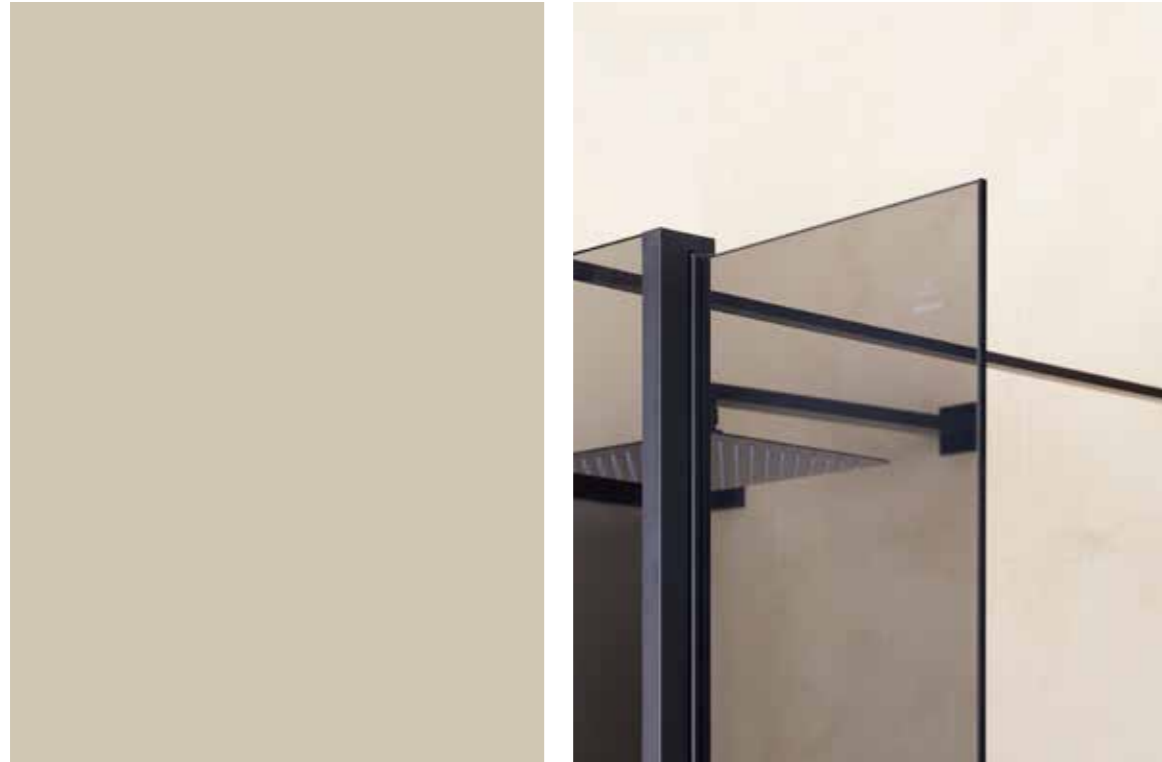

Single Custom

Confeccione su mampara a medida
Customise your shower enclosure

MP905

Cristal fijo
Fixed panel

8mm

dim.cm	H
0-150	0-150
150-200	150-200
200-240	200-240
240-300	240-300
30-40	
40-50	
50-60	
60-70	
70-80	
80-90	
90-100	
100-110	
110-120	
120-130	
130-140	
140-150	
150-160	
160-170	
170-180	
180-190	
190-200	

B Precio base
Base price

A El rango abarca hasta su medida máxima y excluye el límite inferior. La medida 100, corresponde al rango 90-100.
The range covers up to the maximum measurement and excludes the lower limit - i.e. measurement 100, corresponds to the range 90-100.

Calcule la suma de las variables
Calculate the sum of the variables

$$€ = B + G + P + F + E$$

- **B** Precio base / Base price
- **G** Cristal / Glass
- **P** Perfil / Profile
- **F** Fijación / Fixation
- **E** Opción escote / Optional cut-out

Cristal / Glass **G**

dim.cm	Clear	Fume	Coffee	Ice	Ice Fume	Ice Coffee	Mirror	Flute*	Decor
30-40									
40-50									
50-60									
60-70									
70-80									
80-90									
90-100									
100-110									
110-120									
120-130									
130-140									
140-150									
150-160									
160-170									
170-180									
180-190									
190-200									

*Flute no disponible para H 240-300cm *Flute not available for H 240-300 cm.

Perfil / Profile **P**

	CR	BM	MG	RM	NB	BG	RG

Fijación / Fixation **F**

	CR	BM	MG	RM	NB	BG	RG
Barra fijación articulada Hinged fixing bar Max 100cm	MPACC034CR	MPACC034BM	MPACC034MG	MPACC034RM	MPACC034NB	MPACC034BG	MPACC034RG
Barra fijación articulada Hinged fixing bar Max 150cm	MPACC035CR	MPACC035BM	MPACC035MG	MPACC035RM	MPACC035NB	MPACC035BG	MPACC035RG
Barra paralela de fijación Parallel fixing bar Dim. A max 100cm	MPACC006	MPACC010	MPACC016	MPACC026	MPACC017	MPACC018	MPACC019
Perfil a techo Ceiling profile No/not compatible MP905P, MP905L	MPACC033CR	MPACC033BM	MPACC033MG	MPACC033RM	MPACC033NB	MPACC033BG	MPACC033RG

Escote / Cut-out **E**

	Recto Straight	Ángulo Angled	Curvo Round
	ESCOTEREC	ESCOTEANG	ESCOTECUR

*No compatible con MP905P y MP905L *Not compatible with MP905 and MP905L

Single Custom

Ala abatible
Swing wing

MP905
MP905P
MPACC034BM
Black matt
Fume