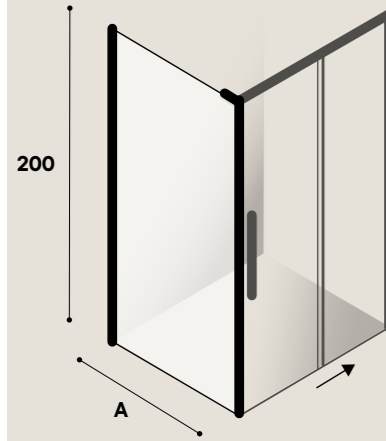

Slim Custom

Confeccione su mampara a medida
Customise your shower enclosure

MP150L

Lateral
Side panel

8mm

dim.cm	H
A	150-200
30-40	
40-50	
50-60	
60-70	
70-80	
80-90	
90-100	
100-110	
110-120	

B Precio Base
Base Price

1. **A.** El rango abarca hasta su medida máxima y excluye el límite inferior. La medida 100, corresponde al rango 90-100.
   The range covers up to the maximum measurement and excludes the lower limit - i.e. measurement 100, corresponds to the range 90-100.
2. **H.** La altura de los modelos MP150 y MP150L debe ser igual para que sean compatibles.
   The height of the MP150 and MP150L models must be the same for them to be compatible

A : 0,75 cm

Compensación total de medidas 1,5 cm
Total measurement compensation 1.5 cm

Calcule la suma de las variables
Calculate the sum of the variables

$$€ = B + G + P + E$$

1. **B** Precio base / Base price
   G Cristal / Glass
   P Perfil / Profile
   E Opción escote / Optional cut-out

Cristal / Glass **G**

dim.cm	Clear	Fume	Coffee	Ice	Ice Fume	Ice Coffee
30-40						
40-50						
50-60						
60-70						
70-80						
80-90						
90-100						
100-110						
110-120						

Perfil / Profile **P**

CR	BM	MG	RM	NB	BG	RG

Escote / Cut-out **E**

ESCOTEREC

+ Opcional / Optional