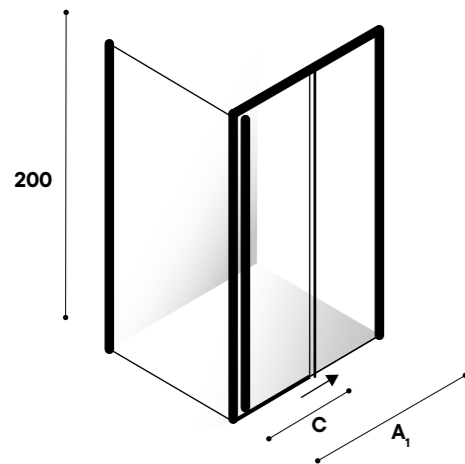

MP100

Puerta deslizable
Sliding door

8mm

Cristal transparente
Clear glass

dim.cm	A	A ₁	C
100	96,5-100,5	96-98	38
110	106,5-100,5	106-108	43
120	116,5-120,5	116-118	48
130	126,5-130,5	126-128	53
140	136,5-140,5	136-138	58
150	146,5-150,5	146-148	58
160	156,5-160,5	156-158	58
170	166,5-170,5	166-168	58
180	176,5-180,5	176-178	58