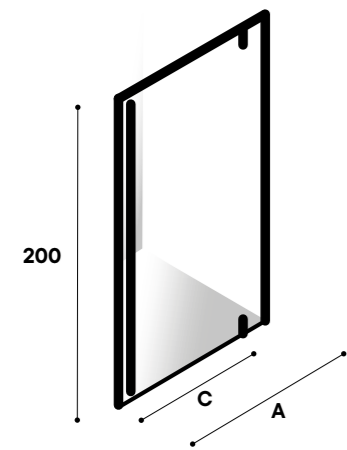

Style

MP101

Puerta pivotante
Pivot door

8mm

Cristal transparente
Clear glass

dim.cm	A	A₁	C
70	66-70	65,8-67,8	43
80	76-80	75,8-77,8	53
90	86-90	85,8-87,8	60
100	96-100	95,8-97,8	67

C. Paso de puerta
C. Doorway

dim.cm

70

80

90

100

NB	MG
MP101070NB	MP101070MG
MP101080NB	MP101080MG
MP101090NB	MP101090MG
MP101100NB	MP101100MG

Perfil de extensión para mampara pivotante y lateral 2x200cm
Extension profile for pivoting shower enclosure and side panels 2x200cm

Opciones / Options

NB	MG
MPACC015	MPACC025