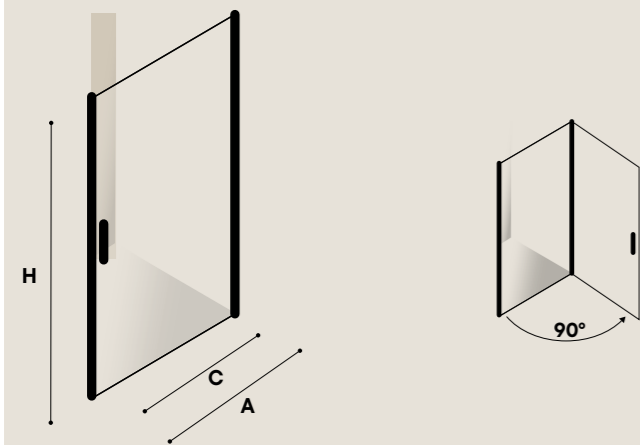

Single Custom

Confeccione su mampara a medida
Customise your shower enclosure

MP920

Puerta abatible
Swing door

8mm

dim.cm	A	C	H
60-70	A-8	A-8	150-200
70-80	A-8	A-8	
80-90	A-8	A-8	
90-100	A-8	A-8	

B Precio Base
Base Price

A El rango abarca hasta su medida máxima y excluye el límite inferior. La medida 90, corresponde al rango 80-90.
The range covers up to the maximum measurement and excludes the lower limit - i.e. measurement 90, corresponds to the range 80-90.

C Paso de puerta
Doorway

A : 0,75 cm

Compensación total de medidas 1,5 cm
Total measurement compensation 1.5 cm

A -1 cm

Compensación total de medidas 1 cm
Total measurement compensation 1 cm

Calcule la suma de las variables
Calculate the sum of the variables

$$€ = B + G + P + M + O + E$$

- **B** Precio base / Base price
- **G** Cristal / Glass
- **P** Perfil / Profile
- **M** Opción asa / Optional handle
- **O** Opción apertura 180° / 180° opening option
- **E** Opción escote / Optional cut-out