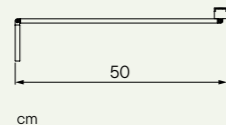

Barra de fijación articulada 150cm
Hinged fixing bar 150 cm

Barra paralela de fijación
Parallel fixing bar
Para cristales máximo 100cm
For fixed glass maximum 100cm

Estante Gemini
Gemini shelf
No compatible con Ala abatible
Not compatible with Swing wing