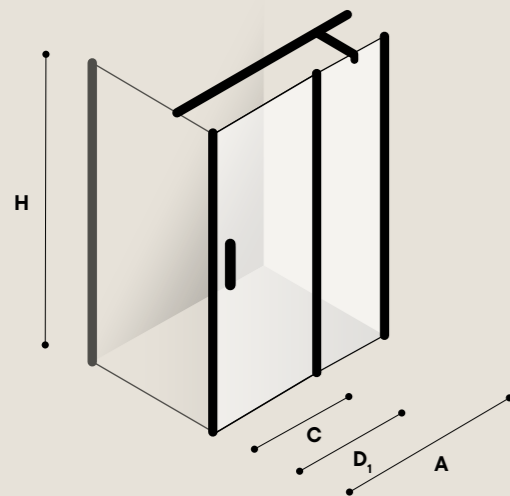

P Perfil / Profile

M Opción asa / Optional handle

O Opción apertura 180° / 180° opening option

E Opción escote / Optional cut-out

Cristal / Glass

dim.cm

100-110

110-120