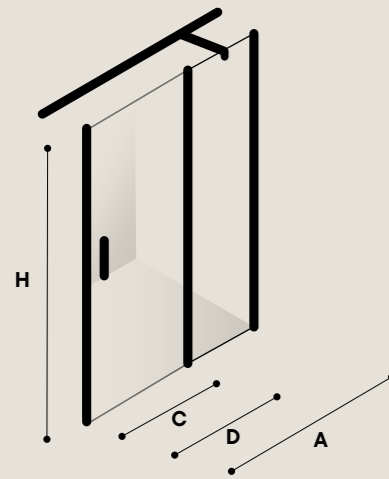

Single Custom

Confeccione su mampara a medida
Customise your shower enclosure

MP926

Puerta combi a pared
Combi door to wall

8mm

dim.cm	A	C	D	D₁	H
100-110	65	70,5	68		150-200
110-120	65	70,5	68		
120-130	65	70,5	68		
130-140	65	70,5	68		
140-150	65	70,5	68		
150-160	65	70,5	68		
160-170	65	70,5	68		
170-180	65	70,5	68		

B Precio Base
Base Price

A. El rango abarca hasta su medida máxima y excluye el límite inferior. La medida 120, corresponde al rango 110-120.
The range covers up to the maximum measurement and excludes the lower limit - i.e. measurement 120, corresponds to the range 110-120.

C. Paso de puerta
Doorway

D. Ancho de puerta
Door width

Barra fijación articulada 180 cm incluida
Hinged fixing bar 180 cm included

Compensación total de medidas 1,5 cm
Total measurement compensation 1,5 cm

Compensación total de medidas 1 cm
Total measurement compensation 1 cm

Calcule la suma de las variables
Calculate the sum of the variables

$$€ = B + G + P + M + O + E$$

B Precio base / Base price

G Cristal / Glass

P Perfil / Profile

M Opción asa / Optional handle

O Opción apertura 180° / 180° opening option

E Opción escote / Optional cut-out