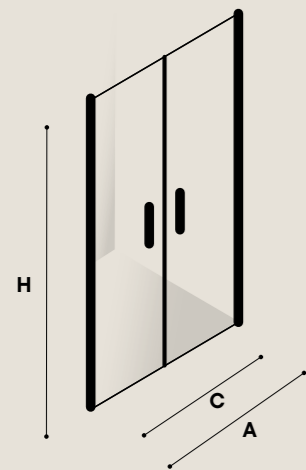

Single Custom

Confeccione su mampara a medida
Customise your shower enclosure

MP930

Doble puerta abatible
Double swing door

8mm

dim.cm	A	C	H
60-70		A-11	150-200
70-80		A-11	
80-90		A-11	
90-100		A-11	

B Precio Base
Base Price

A. El rango abarca hasta su medida máxima y excluye el límite inferior. La medida 90, corresponde al rango 80-90.
The range covers up to the maximum measurement and excludes the lower limit - i.e. measurement 90, corresponds to the range 80-90.

C. Paso de puerta
Doorway

A: 1 cm

Compensación total de medidas 2 cm
Total measurement compensation 2 cm

Calcule la suma de las variables
Calculate the sum of the variables

$$\text{€} = \text{B} + \text{G} + \text{P} + \text{C}$$

B Precio base / Base price

G Cristal / Glass

P Perfil / Profile

C Opción asa / Optional handle

Cristal / Glass **G**

dim.cm	Clear	Fume	Coffee	Ice	Ice Fume	Ice Coffee	Mirror	Decor
60-70								
70-80								
80-90								
90-100								

+

Perfil / Profile **P**

CR	BM	MG	RM	NB	BG	RG

+

Asa / Handle **C**

+

Orificio cristal
Glass hole

GLASSHOLE

* En mamparas de doble puerta es necesario dos GLASHOLE
* Double door screens require two GLASHOLE