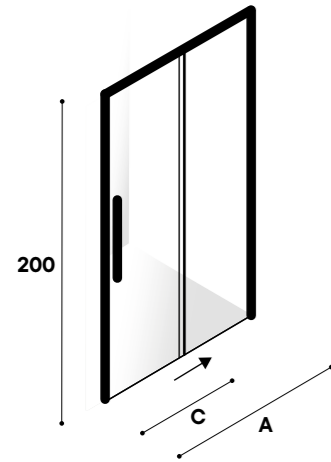

Slim

MP150 Puerta deslizable Sliding door

8mm
Cristal transparente
Clear glass

dim.cm	A	C
140-142	140-142	58,5
	142-144	58,5
	144-146	58,5
	146-148	58,5
150	148-150	58,5
	150-152	58,5
	152-154	58,5
	154-156	58,5
160	156-158	58,5
	158-160	58,5
	160-162	58,5
	162-164	58,5
170	164-166	58,5
	166-168	58,5
	168-170	58,5
	170-172	58,5
180	172-174	58,5
	174-176	58,5
	176-178	58,5
	178-180	58,5