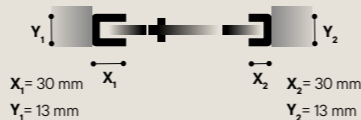

Calcule la suma de las variables
Calculate the sum of the variables

$$€ = B + G + P + M + O + E$$

B Precio base / Base price

G Cristal / Glass

P Perfil / Profile

M Opción Asa / Optional handle

O Opción apertura 180° / 180° opening option

E Opción escote / Optional cut-out

Cristal / Glass **G**

dim.cm	Clear	Fume	Coffee	Ice	Ice Fume	Ice Coffee	Mirror	Decor
140-150								
150-160								
160-170								
170-180								
180-190								
190-200								
200-210								
210-220								
220-230								
230-240								

+

Perfil / Profile **P**

CR	BM	MG	RM	NB	BG	RG

+

Asa / Handle **M**

GLASSHOLE

+

Orificio cristal
Glass hole

Apertura 180° / Opening 180° **O**

Transparente Transparent	Negro Black
MPACC040	MPACC043

+

180° apertura - en línea
180° opening - in-line

Escote / Cut-out **E**

Recto Straight	ESCOTEREC
Ángulo Angled	ESCOTEANG

+