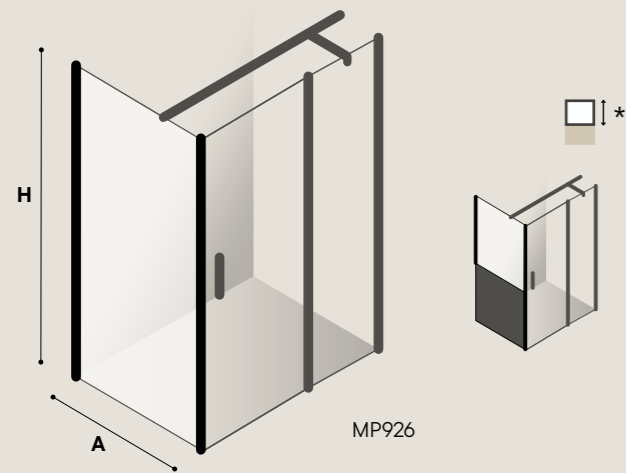

Single Custom

Confeccione su mampara a medida
Customise your shower enclosure

MP920L

Lateral para puerta
Side panel for door

8mm

MP920

MP926

dim.cm	H
A	0-150
	150-200
30-40	
40-50	
50-60	
60-70	
70-80	
80-90	
90-100	
100-110	
110-120	
120-130	
130-140	