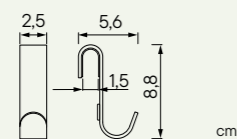

Loop colgador para mampara
Loop shower enclosure hook

	CR	BM	MG	RM	NB	BG	RG
Max 100cm	MPACC034CR	MPACC034BM	MPACC034MG	MPACC034RM	MPACC034NB	MPACC034BG	MPACC034RG
Max 150cm	MPACC035CR	MPACC035BM	MPACC035MG	MPACC035RM	MPACC035NB	MPACC035BG	MPACC035RG
	MPACC006	MPACC010	MPACC016	MPACC026	MPACC017	MPACC018	MPACC019
	MPACC028CR	MPACC028BM	MPACC028MG	MPACC028RM	MPACC028NB	MPACC028BG	MPACC028RG
	MPACC029CR	MPACC029BM	MPACC029MG	MPACC029RM	MPACC029NB	MPACC029BG	MPACC029RG
	MPACC030CR	MPACC030BM	MPACC030MG	MPACC030RM	MPACC030NB	MPACC030BG	MPACC030RG
	MPACC031CR	MPACC031BM	MPACC031MG	MPACC031RM	MPACC031NB	MPACC031BG	MPACC031RG