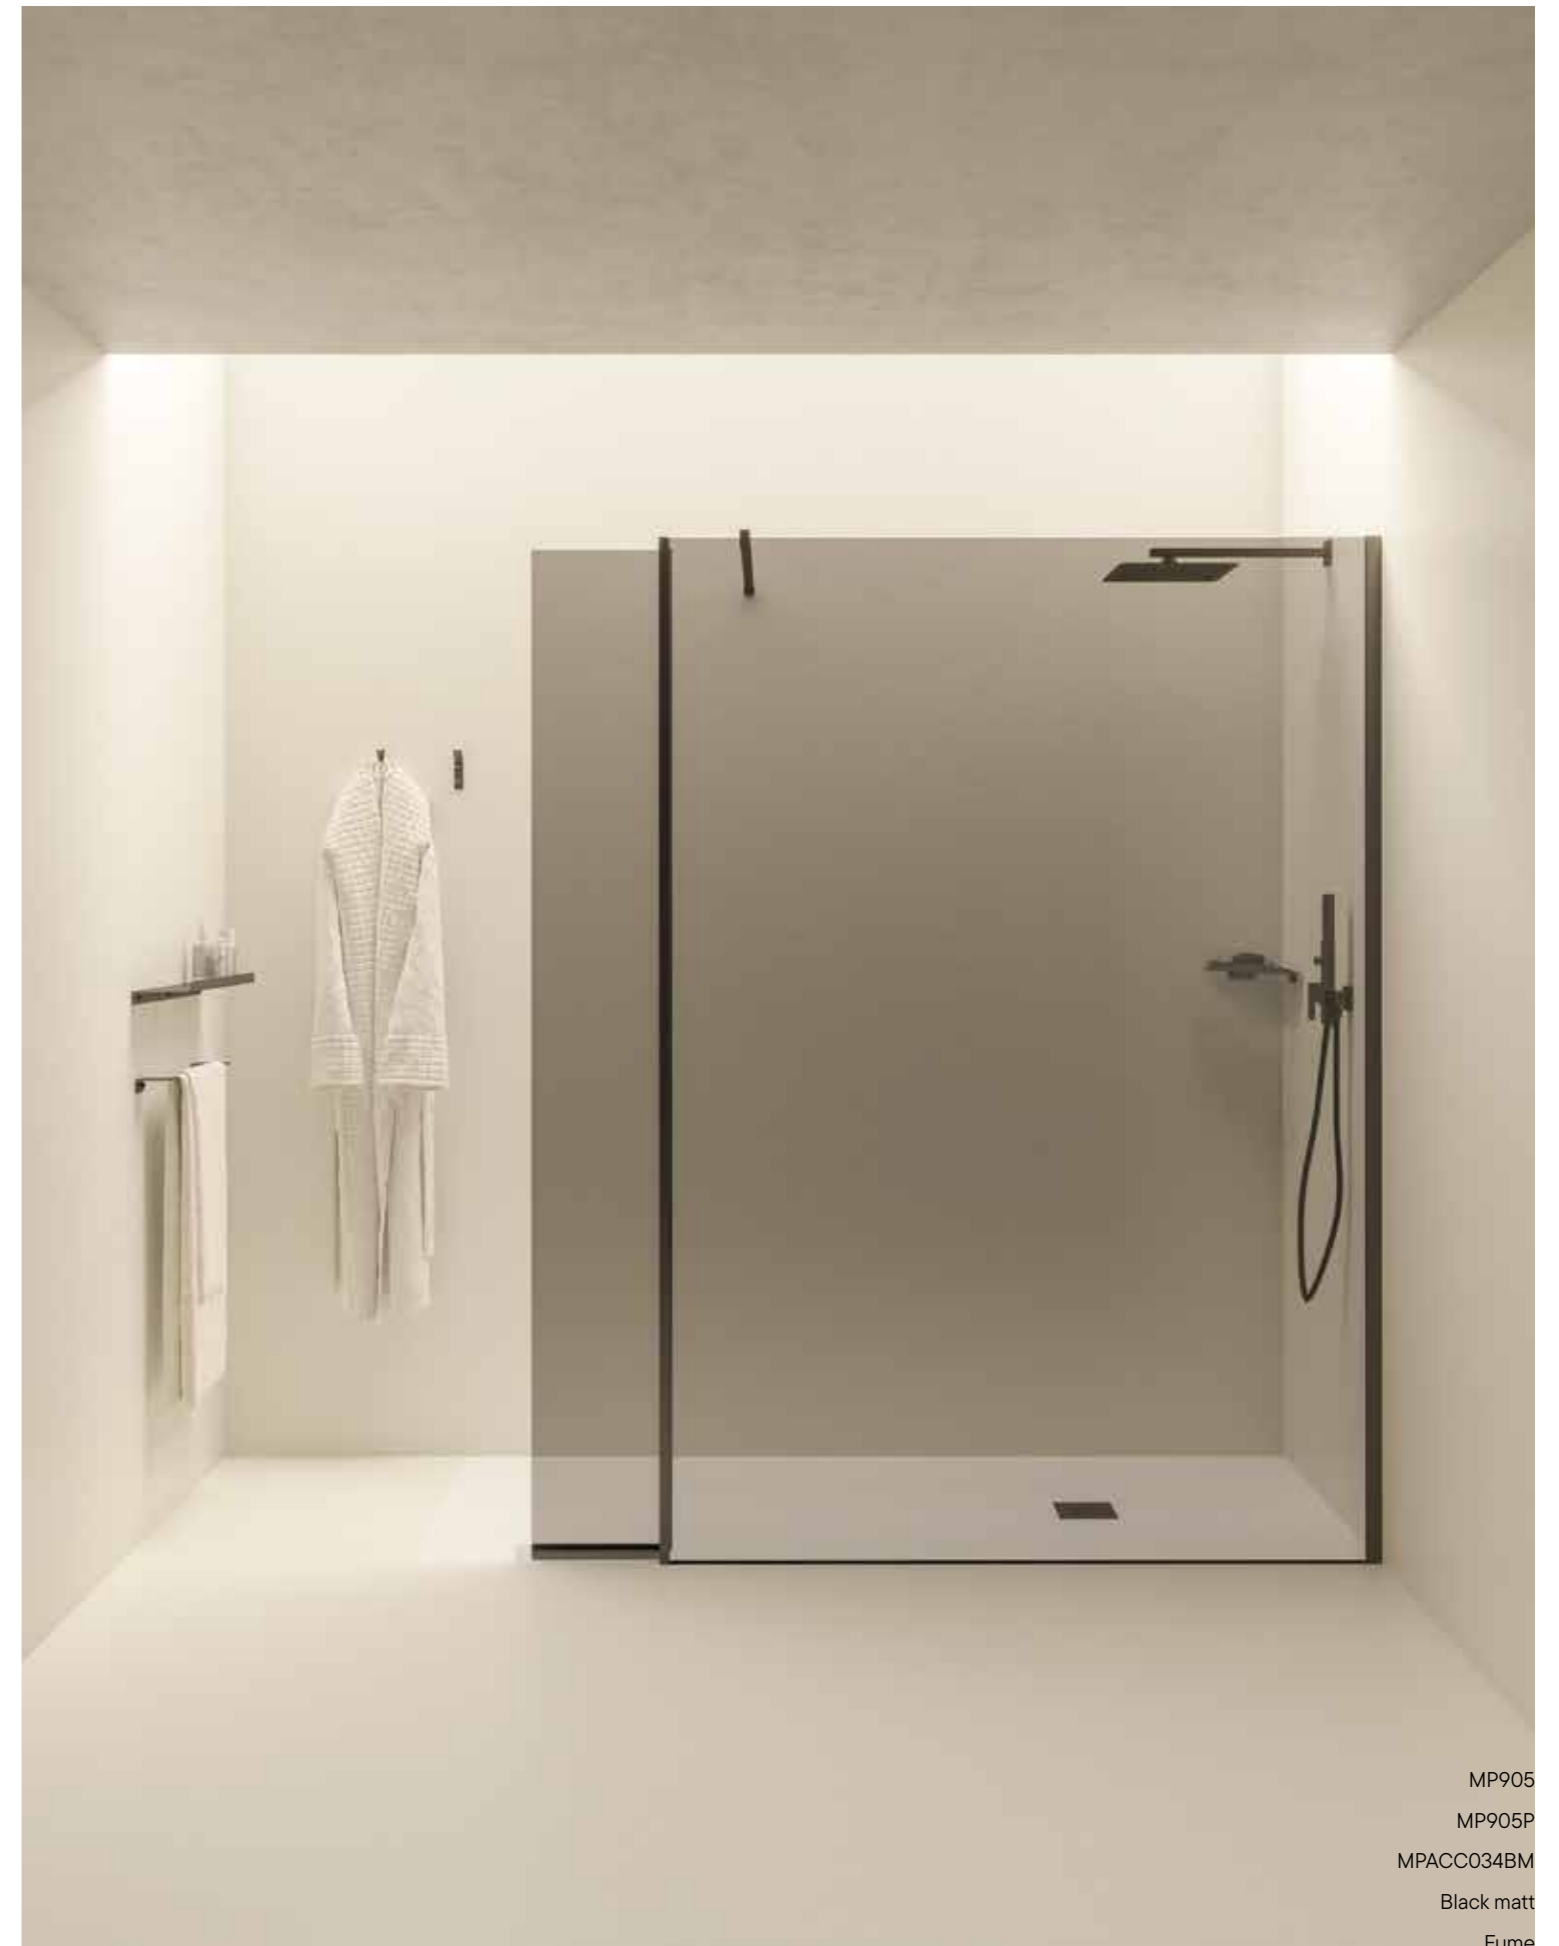

Single Custom

Confeccione su mampara a medida
Customise your shower enclosure

MP905

Cristal fijo
Fixed panel

8mm

dim.cm	H
0-150	0-150
150-200	150-200
200-240	200-240
240-300	240-300
30-40	
40-50	
50-60	
60-70	
70-80	
80-90	
90-100	
100-110	
110-120	
120-130	
130-140	
140-150	
150-160	
160-170	
170-180	
180-190	
190-200	

B Precio base
Base price

A El rango abarca hasta su medida máxima y excluye el límite inferior. La medida 100, corresponde al rango 90-100.
The range covers up to the maximum measurement and excludes the lower limit - i.e. measurement 100, corresponds to the range 90-100.

Calcule la suma de las variables
Calculate the sum of the variables

$$€ = B + G + P + F + E$$

- **B** Precio base / Base price
- **G** Cristal / Glass
- **P** Perfil / Profile
- **F** Fijación / Fixation
- **E** Opción escote / Optional cut-out

Cristal / Glass **G**

dim.cm	Clear	Fume	Coffee	Ice	Ice Fume	Ice Coffee	Mirror	Flute*	Decor
30-40									
40-50									
50-60									
60-70									
70-80									
80-90									
90-100									
100-110									
110-120									
120-130									
130-140									
140-150									
150-160									
160-170									
170-180									
180-190									
190-200									

*Flute no disponible para H 240-300cm *Flute not available for H 240-300 cm.

Perfil / Profile **P**

	CR	BM	MG	RM	NB	BG	RG

Fijación / Fixation **F**

	CR	BM	MG	RM	NB	BG	RG
Barra fijación articulada Hinged fixing bar Max 100cm	MPACC034CR	MPACC034BM	MPACC034MG	MPACC034RM	MPACC034NB	MPACC034BG	MPACC034RG
Barra fijación articulada Hinged fixing bar Max 150cm	MPACC035CR	MPACC035BM	MPACC035MG	MPACC035RM	MPACC035NB	MPACC035BG	MPACC035RG
Barra paralela de fijación Parallel fixing bar Dim. A max 100cm	MPACC006	MPACC010	MPACC016	MPACC026	MPACC017	MPACC018	MPACC019
Perfil a techo Ceiling profile No/not compatible MP905P, MP905L	MPACC033CR	MPACC033BM	MPACC033MG	MPACC033RM	MPACC033NB	MPACC033BG	MPACC033RG

Escote / Cut-out **E**

	Recto Straight	Ángulo Angled	Curvo Round
	ESCOTEREC	ESCOTEANG	ESCOTECUR

*No compatible con MP905P y MP905L *Not compatible with MP905 and MP905L

Single Custom

Ala abatible
Swing wing

MP905
MP905P
MPACC034BM
Black matt
Fume