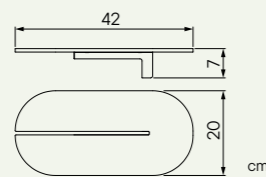

Barra de fijación articulada 150cm
Hinged fixing bar 150 cm

Barra paralela de fijación
Parallel fixing bar
Para cristales máximo 100cm
For fixed glass maximum 100cm

Estante Gemini
Gemini shelf
No compatible con Ala abatible
Not compatible with Swing wing