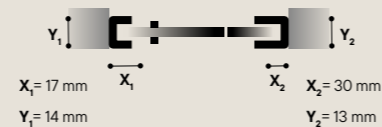

Compensación total de medidas 1 cm
Total measurement compensation 1 cm