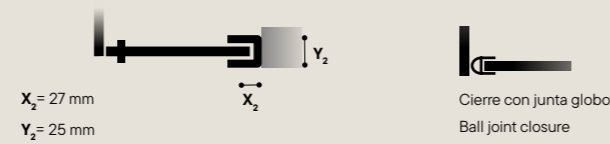

Slim Custom

Confeccione su mampara a medida
Customise your shower enclosure

MP150
Puerta deslizante
Sliding door

8mm

H 150-200

dim.cm	A	A₁
90-100		89,5-99,5
100-110		99,5-109,5
110-120		109,5-119,5
120-130		119,5-129,5
130-140		129,5-139,5
140-150		139,5-149,5
150-160		149,5-159,5
160-170		159,5-169,5
170-180		169,5-179,5

B Precio Base
Base Price

A / A₁ El rango abarca hasta su medida máxima y excluye el límite inferior. La medida A 100, corresponde al rango 90-100.
The range covers up to the maximum measurement and excludes the lower limit - i.e. measurement A 100, corresponds to the range 90-100.

C. Paso de puerta
Doorway

Calcule la suma de las variables
Calculate the sum of the variables

$$€ = B + G + P + M + E$$

- **B** Precio base / Base price
- **G** Cristal / Glass
- **P** Perfil / Profile
- **M** Opción asa / Optional handle
- **E** Opción escote / Optional cut-out