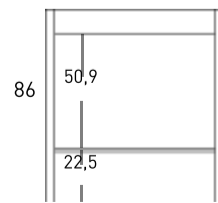

Costa	Valenti	B-ada	Ceniza	P.
60	76183	70940	70943	70946	291
80	76184	70941	70944	70947	299
100	76185	70942	70945	70948	308

* Esta opción siempre lleva faldón + balda inferior
* This option always has upper piece + lower shelf