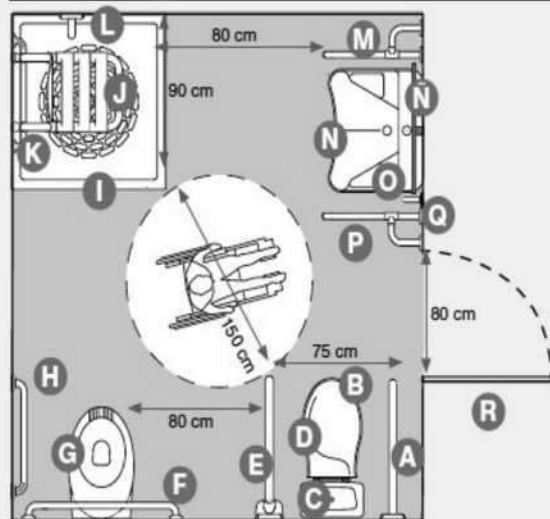

VISTA PLANTA

- A- Barra pared
- B- Inodoro suspendido
- C- Cisterna
- D- Asiento con tapa
- E- Barra abatible
- F- Barra recta
- G- Bidé suspendido
- H- Barra recta
- I - Plato ducha
- J- Asiento ducha
- K- Barra ángulo 90°
- L- Barra recta con soporte ducha
- M- Barra apared
- N- Lavamanos
- Ñ- Espejo basculante
- O- Barra recta
- P- Barra a pared
- Q- Secador cabello
- R- Señalética baño adaptado