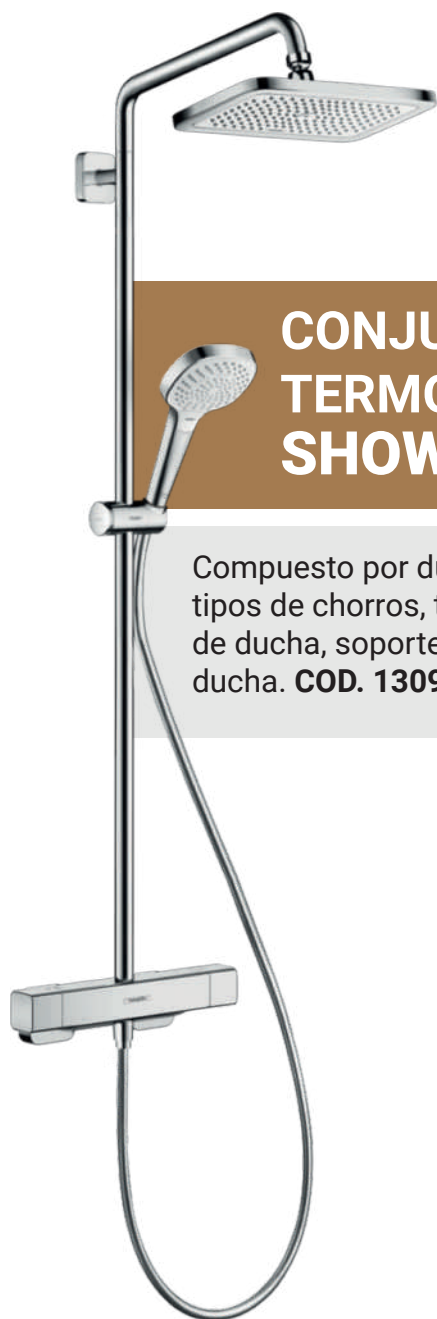

CONJUNTO DUCHA TERMOSTÁTICO SHOWERPIPE 280

Compuesto por ducha fija, teleducha con 3 tipos de chorros, termostato de ducha, flexo de ducha, soporte deslizante y barra de ducha. **COD. 130992**