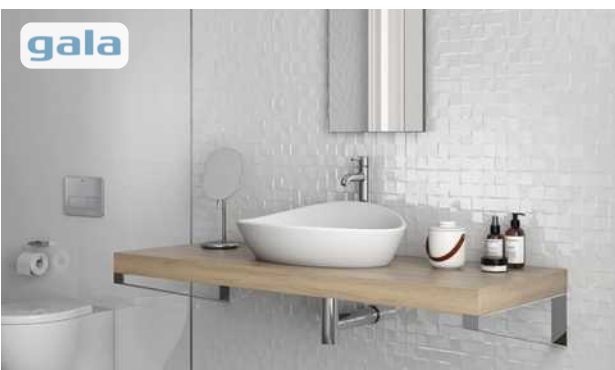

REVESTIMIENTOS