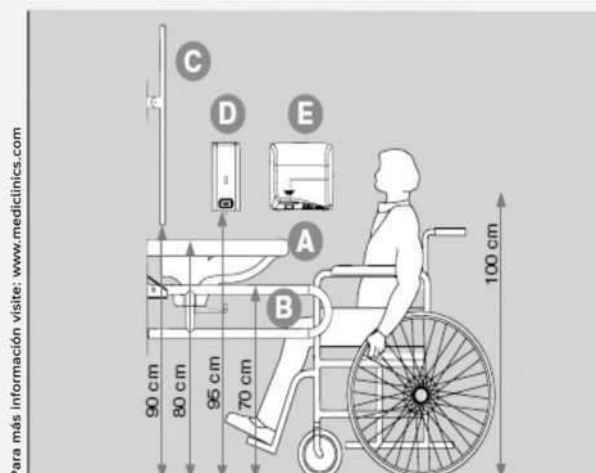

VISTA LATERAL

- A- Lavamanos
- B- Barra abatible
- C- Espejo
- D- Dosificador de jabón
- E- Secadora de manos

Para más información visite: www.medicinics.com