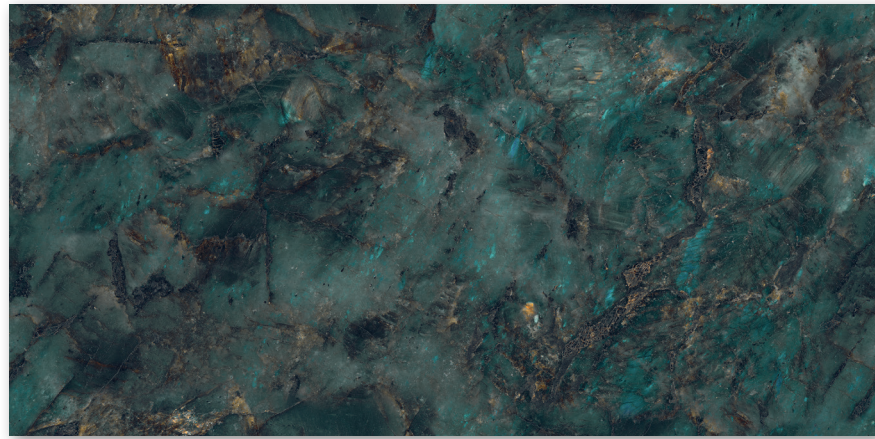

Porcelánico Esmaltado Pulido
Polished Glazed Porcelain

60x120 | **COLORS**
23.6"x47.2"

Cosmo Aqua S/F P. (Sin fin / Endless)

60x120cm / 23.6"x47.2" - (5 caras/faces)

pz pcs	cj bx	m²	kg	m²	kg	sq ft	lb	sq ft	lb
2	32	1,44	29,5	46,08	969	15,50	65,04	496	2123