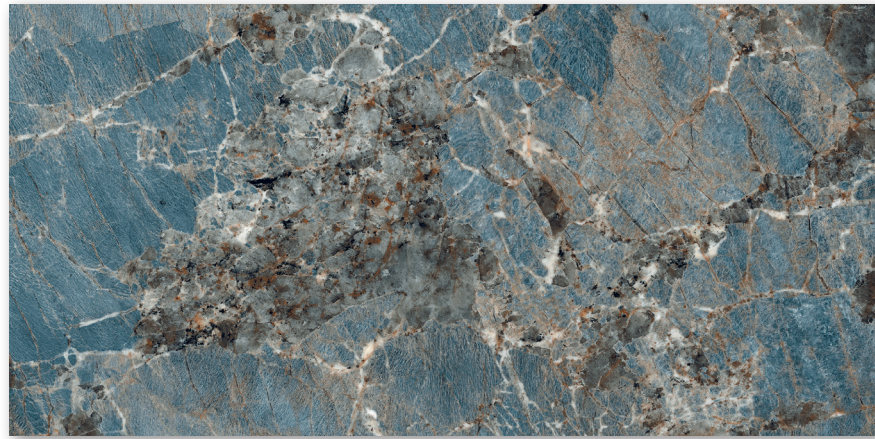

Porcelánico Esmaltado Pulido
Polished Glazed Porcelain

60x120 | **COLORS**
23.6"x47.2"