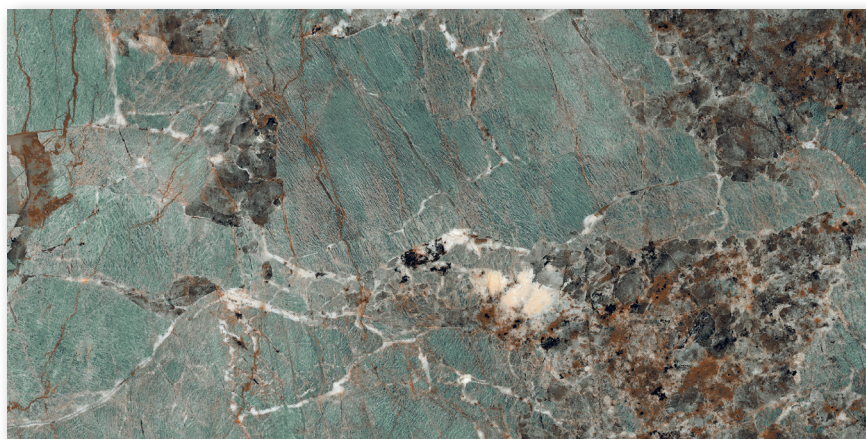

Porcelánico Esmaltado Pulido
Polished Glazed Porcelain

60x120 | **COLORS**
23.6"x47.2"