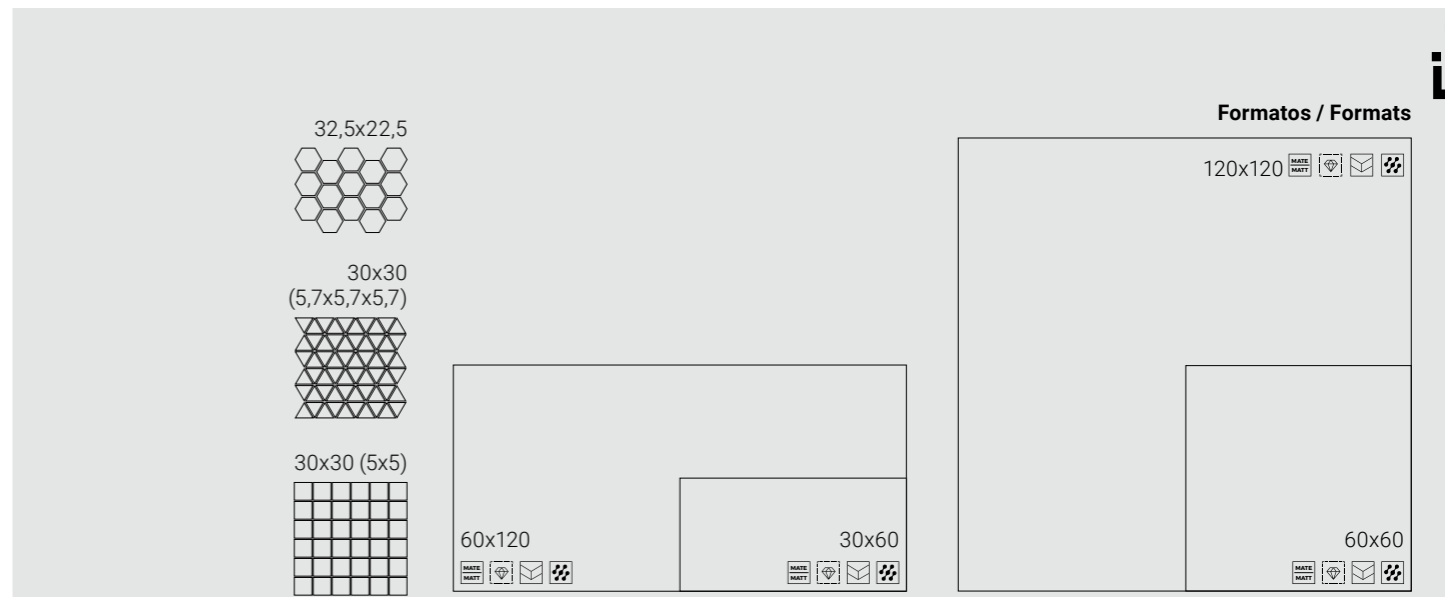

Piezas complementarias
Complementary Tiles / Pièces Complémentaires

Formato	Pz/cj	Pz/pl	M²/cj	M²/pl	Cj/pl	Kg/cj	Kg/Total
30x60 (C)	6	288	1,08	51,84	48	22,00	1076
60x60	4	120	1,44	43,2	30	30,00	920
60x120	2	64	1,44	46,08	32	34,50	1129
120x120	1	36	1,44	51,84	36	38,40	1422,4
MALLA HEX	9	432	0,65	31,2	48	13,50	668
MALLA TRIS	7	336	0,63	30,24	48	15,40	759,2
MALLA (5)	11	462	1,00	42	42	23,00	986