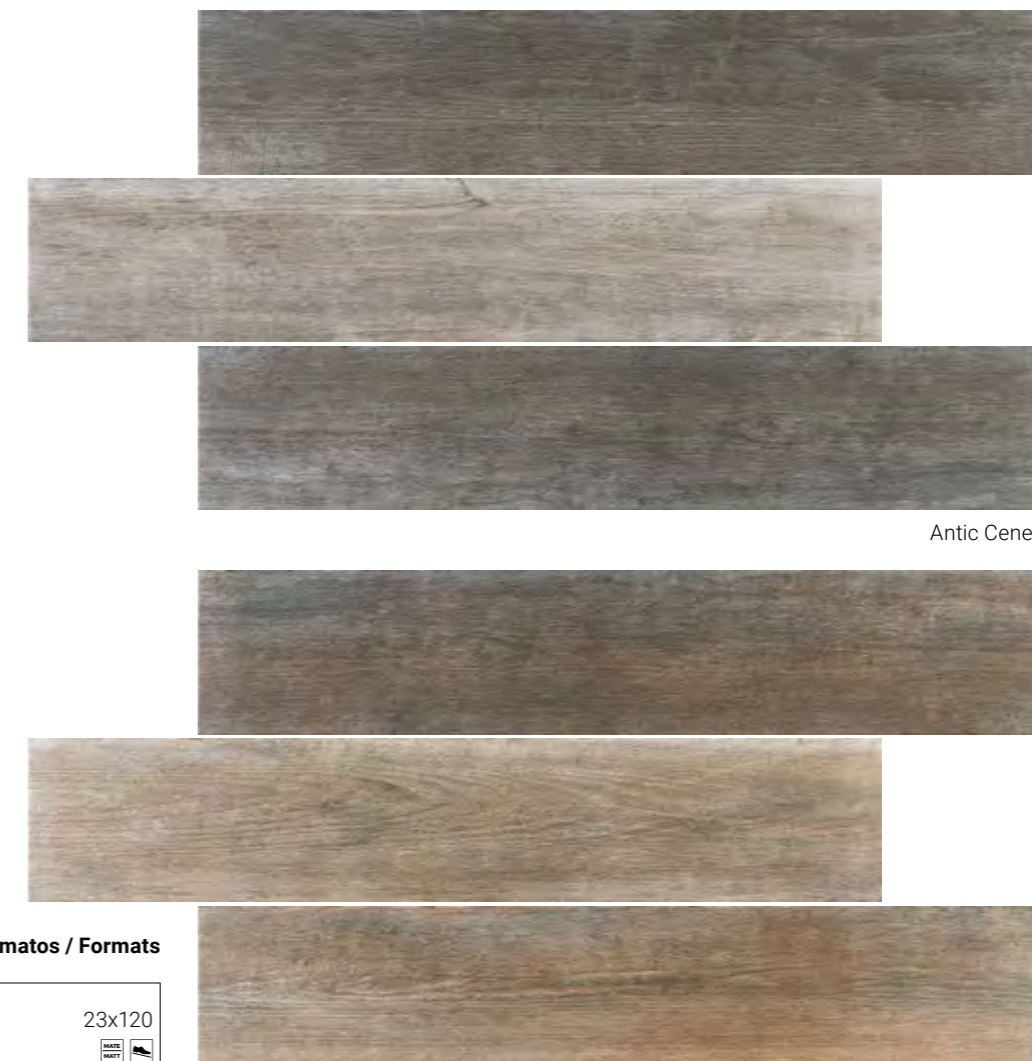

Antic Roble 23x120

Antic Cenere 23x120

Antic Cenere

Antic Roble

Formatos / Formats

Piezas complementarias Complementary Tiles / Pièces Complémentaires

Formato	Pz/cj	Pz/pl	M ² /cj	M ² /pl	Cj/pl	Kg/cj	Kg/Total
23x120	5	240	1,38	66,24	48	26,60	1296,8