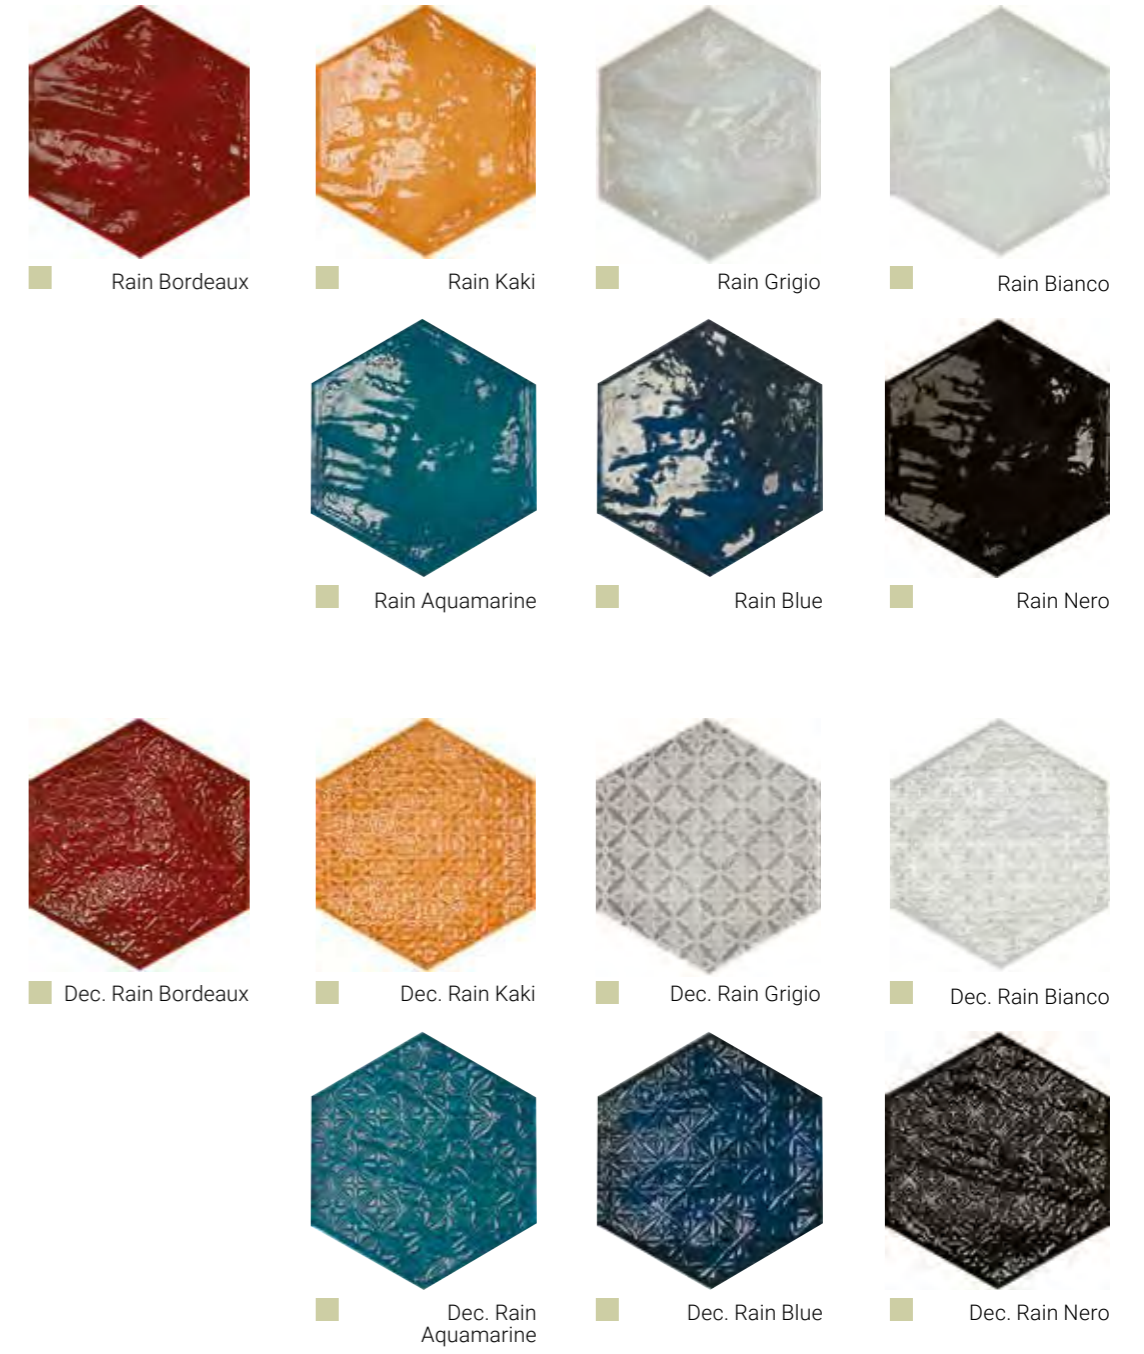

Formato	Pz/cj	Pz/pl	M²/cj	M²/pl	Cj/pl	Kg/cj	Kg/Total
	19,8x22,8	24	1152	0,84	40,32	48	18,00	884
	19,8x22,8 Dec.	24	1152	0,84	40,32	48	18,00	884
	Porceglass	19,8x22,8 7.8"x8.97"