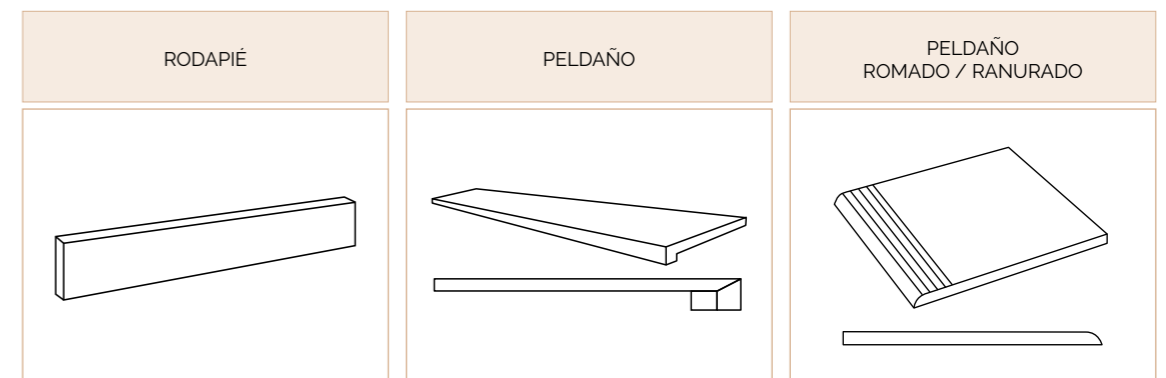

Ess. Tree Cerezo

Ess. Tree Taupe*

Formatos / Formats

60x120

20x120*

25x150

*Ess. Tree Taupe no disponible en 20x120

Piezas complementarias
Complementary Tiles / Pièces Complémentaires