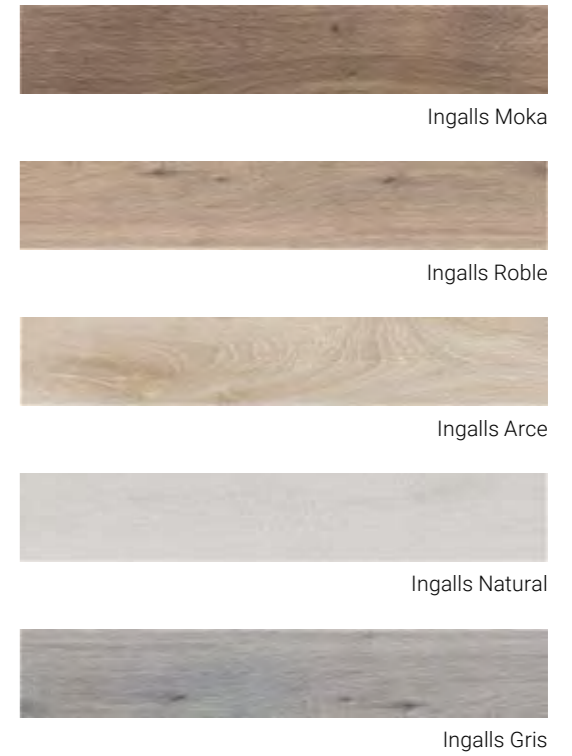

Ingalls Moka

Ingalls Roble

Ingalls Arce

Ingalls Natural

Ingalls Gris

Woods