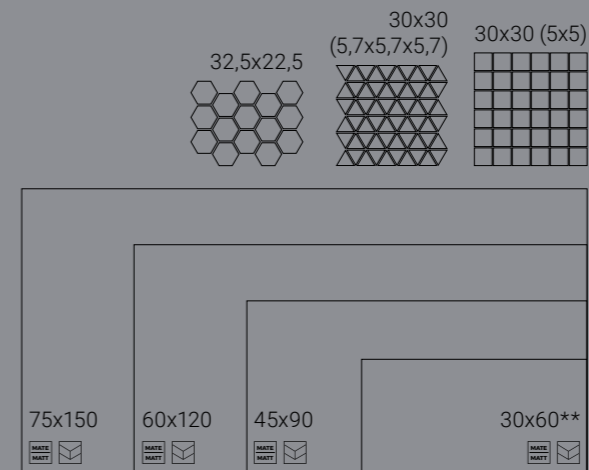

Piezas complementarias
Complementary Tiles / Pièces Complémentaires

* Consultar la posibilidad de tratamientos antideslizantes
* Possibility of anti-slip treatments

Formatos / Formats

Formato	Pz/cj	Pz/pl	M²/cj	M²/pl	Cj/pl	Kg/cj	Kg/Total
30x60** (C)	6	288	1,08	51,84	48	22,00	1076
45x45	6	312	1,22	63,44	52	25,80	1361,6
45x90	3	132	1,21	53,24	44	28,70	1282,8
60x60**	4	120	1,44	43,2	30	30,00	920
60x120	2	64	1,44	46,08	32	34,50	1129
90x90	2	54	1,62	43,74	27	40,00	1110
75x150	1	40	1,13	45,2	40	28,00	1184
120x120	1	36	1,44	51,84	36	38,40	1422,4
MALLA HEX	9	432	0,65	31,2	48	13,50	668
MALLA TRIS	7	336	0,63	30,24	48	15,40	759,2
MALLA (5)	11	462	1,00	42	42	23,00	986

Porcebloc 30x60 / 45x45 / 45x90 / 60x60 / 60x120 / 90x90 / 75x150 / 120x120
11.81"x23.62" / 17.71"x17.71" / 17.72"x35.43" / 23.62"x23.62" /
23.62"x47.24" / 35.43"x35.43" / 29.53"x59.06" / 47.24"x47.24"