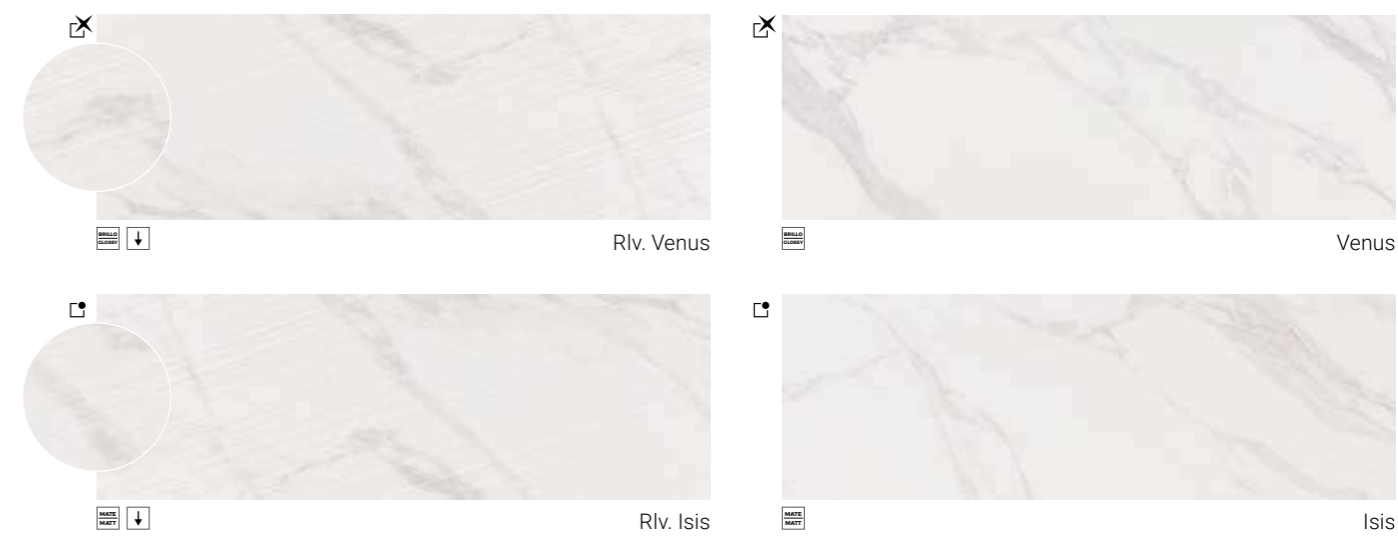

Venus / Isis

Pasta Blanca / White Body Tiles

Venus 30x90
Ess. Venus 60x60
Rlv. Isis 30x60

Formato	Pz/cj	Pz/pl	M²/cj	M²/pl	Cj/pl	Kg/cj	Kg/Total	
30x90	5	315	1,35	85,05	63	20,22	1295,86	
30x90 Rlv.	5	315	1,35	85,05	63	20,22	1295,86	
Pasta Blanca / White Body Tiles / Pâte Blanche / Weisser Scherben							30x90 11.81"x35.43"	