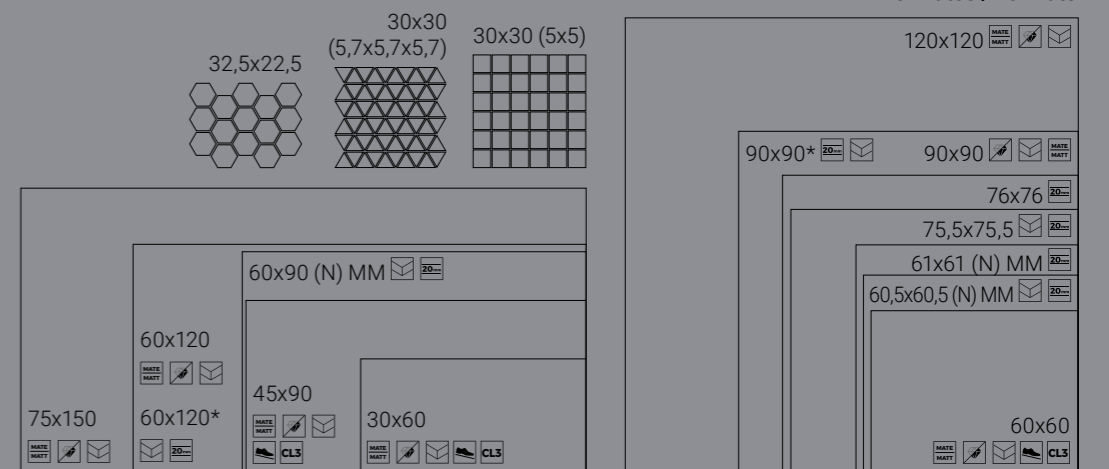

Porcebloc
Start

▲
TWENTYMM
▼

Formato	Pz/cj	Pz/pl	M ² /cj	M ² /pl	Cj/pl	Kg/cj	Kg/Total
30x60 (C)	6	288	1,08	51,84	48	22,00	1076
45x90	3	132	1,21	53,24	44	28,70	1282,8
60x60	4	120	1,44	43,2	30	30,00	920
60x90 (N) MM	1	40	0,54	21,6	40	21,60	894
60x120	2	64	1,44	46,08	32	34,50	1129
60x120*	1	32	0,72	23,04	32	34,20	1119,40
60,5x60,5 (N) MM	2	60	0,73	21,9	30	28,80	884
61x61 (N) MM	2	60	0,74	22,2	30	29,40	902
75x150	1	40	1,13	45,2	40	28,00	1184
75,5x75,5	1	45	0,57	25,65	45	27,10	1239,50
76x76	1	45	0,58	26,1	45	27,35	1250,75
90x90	2	54	1,62	43,74	27	40,00	1110
90x90*	1	27	0,81	21,87	27	38,80	1077,6
120x120	1	36	1,44	51,84	36	38,40	1422,4
MALLA HEX	9	432	0,65	31,2	48	13,50	668
MALLA TRIS	7	336	0,63	30,24	48	15,40	759,2
MALLA (5)	11	462	1,00	42	42	23,00	986