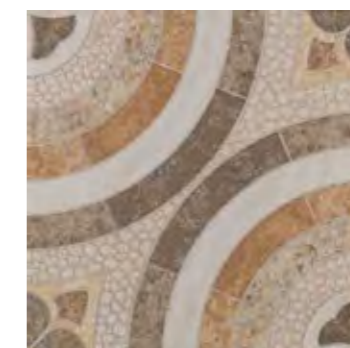

Lugo Gris

Marte

Segovia Crema

Segovia Cotto

Segovia Tierra

Segovia Gris

Formato	Pz/cj	Pz/pl	M ² /cj	M ² /pl	Cj/pl	Kg/cj	Kg/Total
45x45	7	364	1,42	73,84	52	26,00	1372

Pasta Roja / Red Body Tiles / Pâte Rouge / Rotscherbige 45x45 17.72"x17.72"