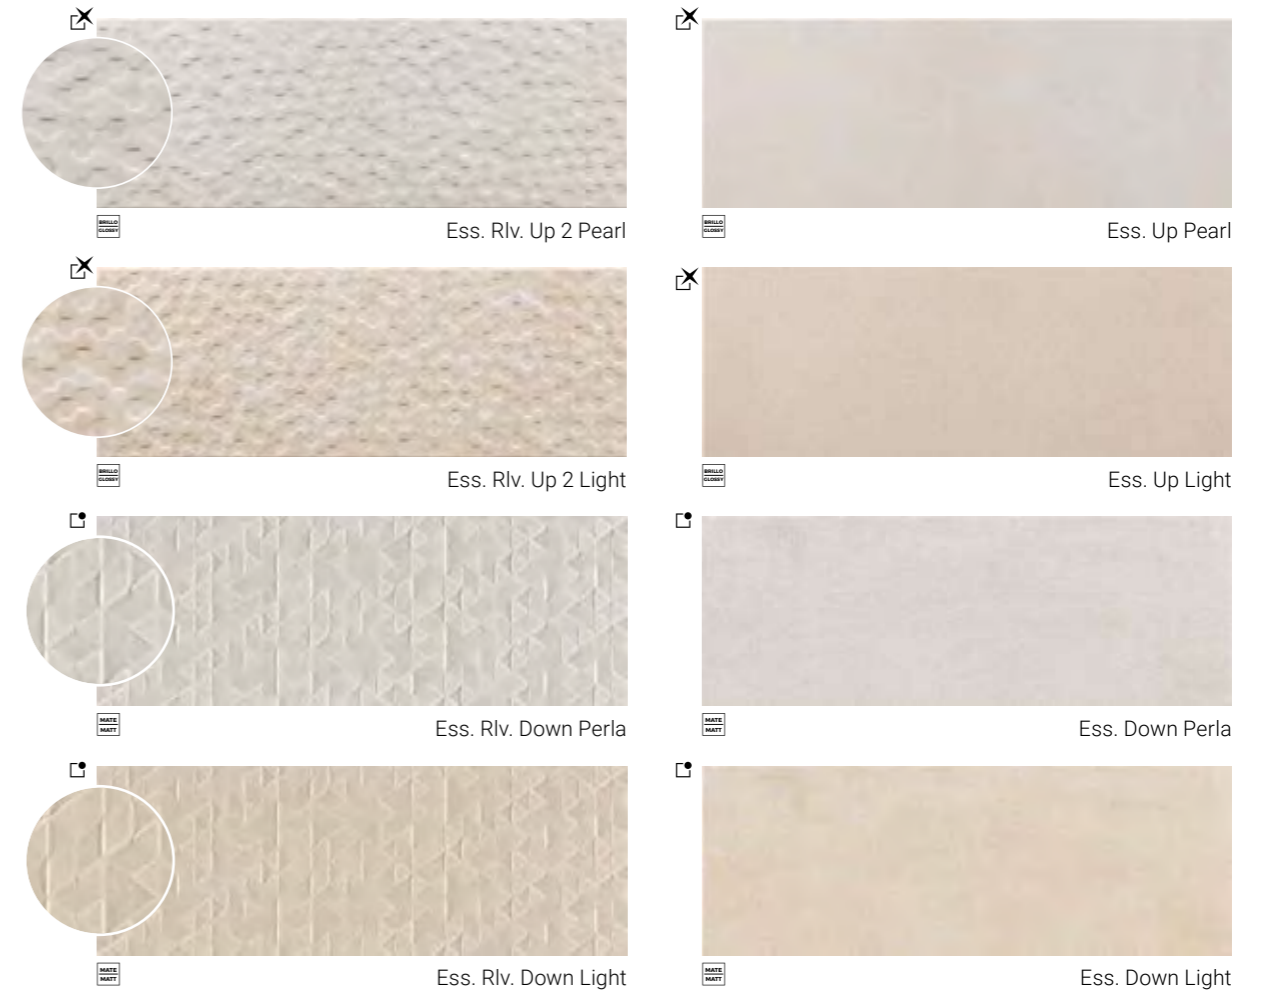

Ess. Up / Ess. Down