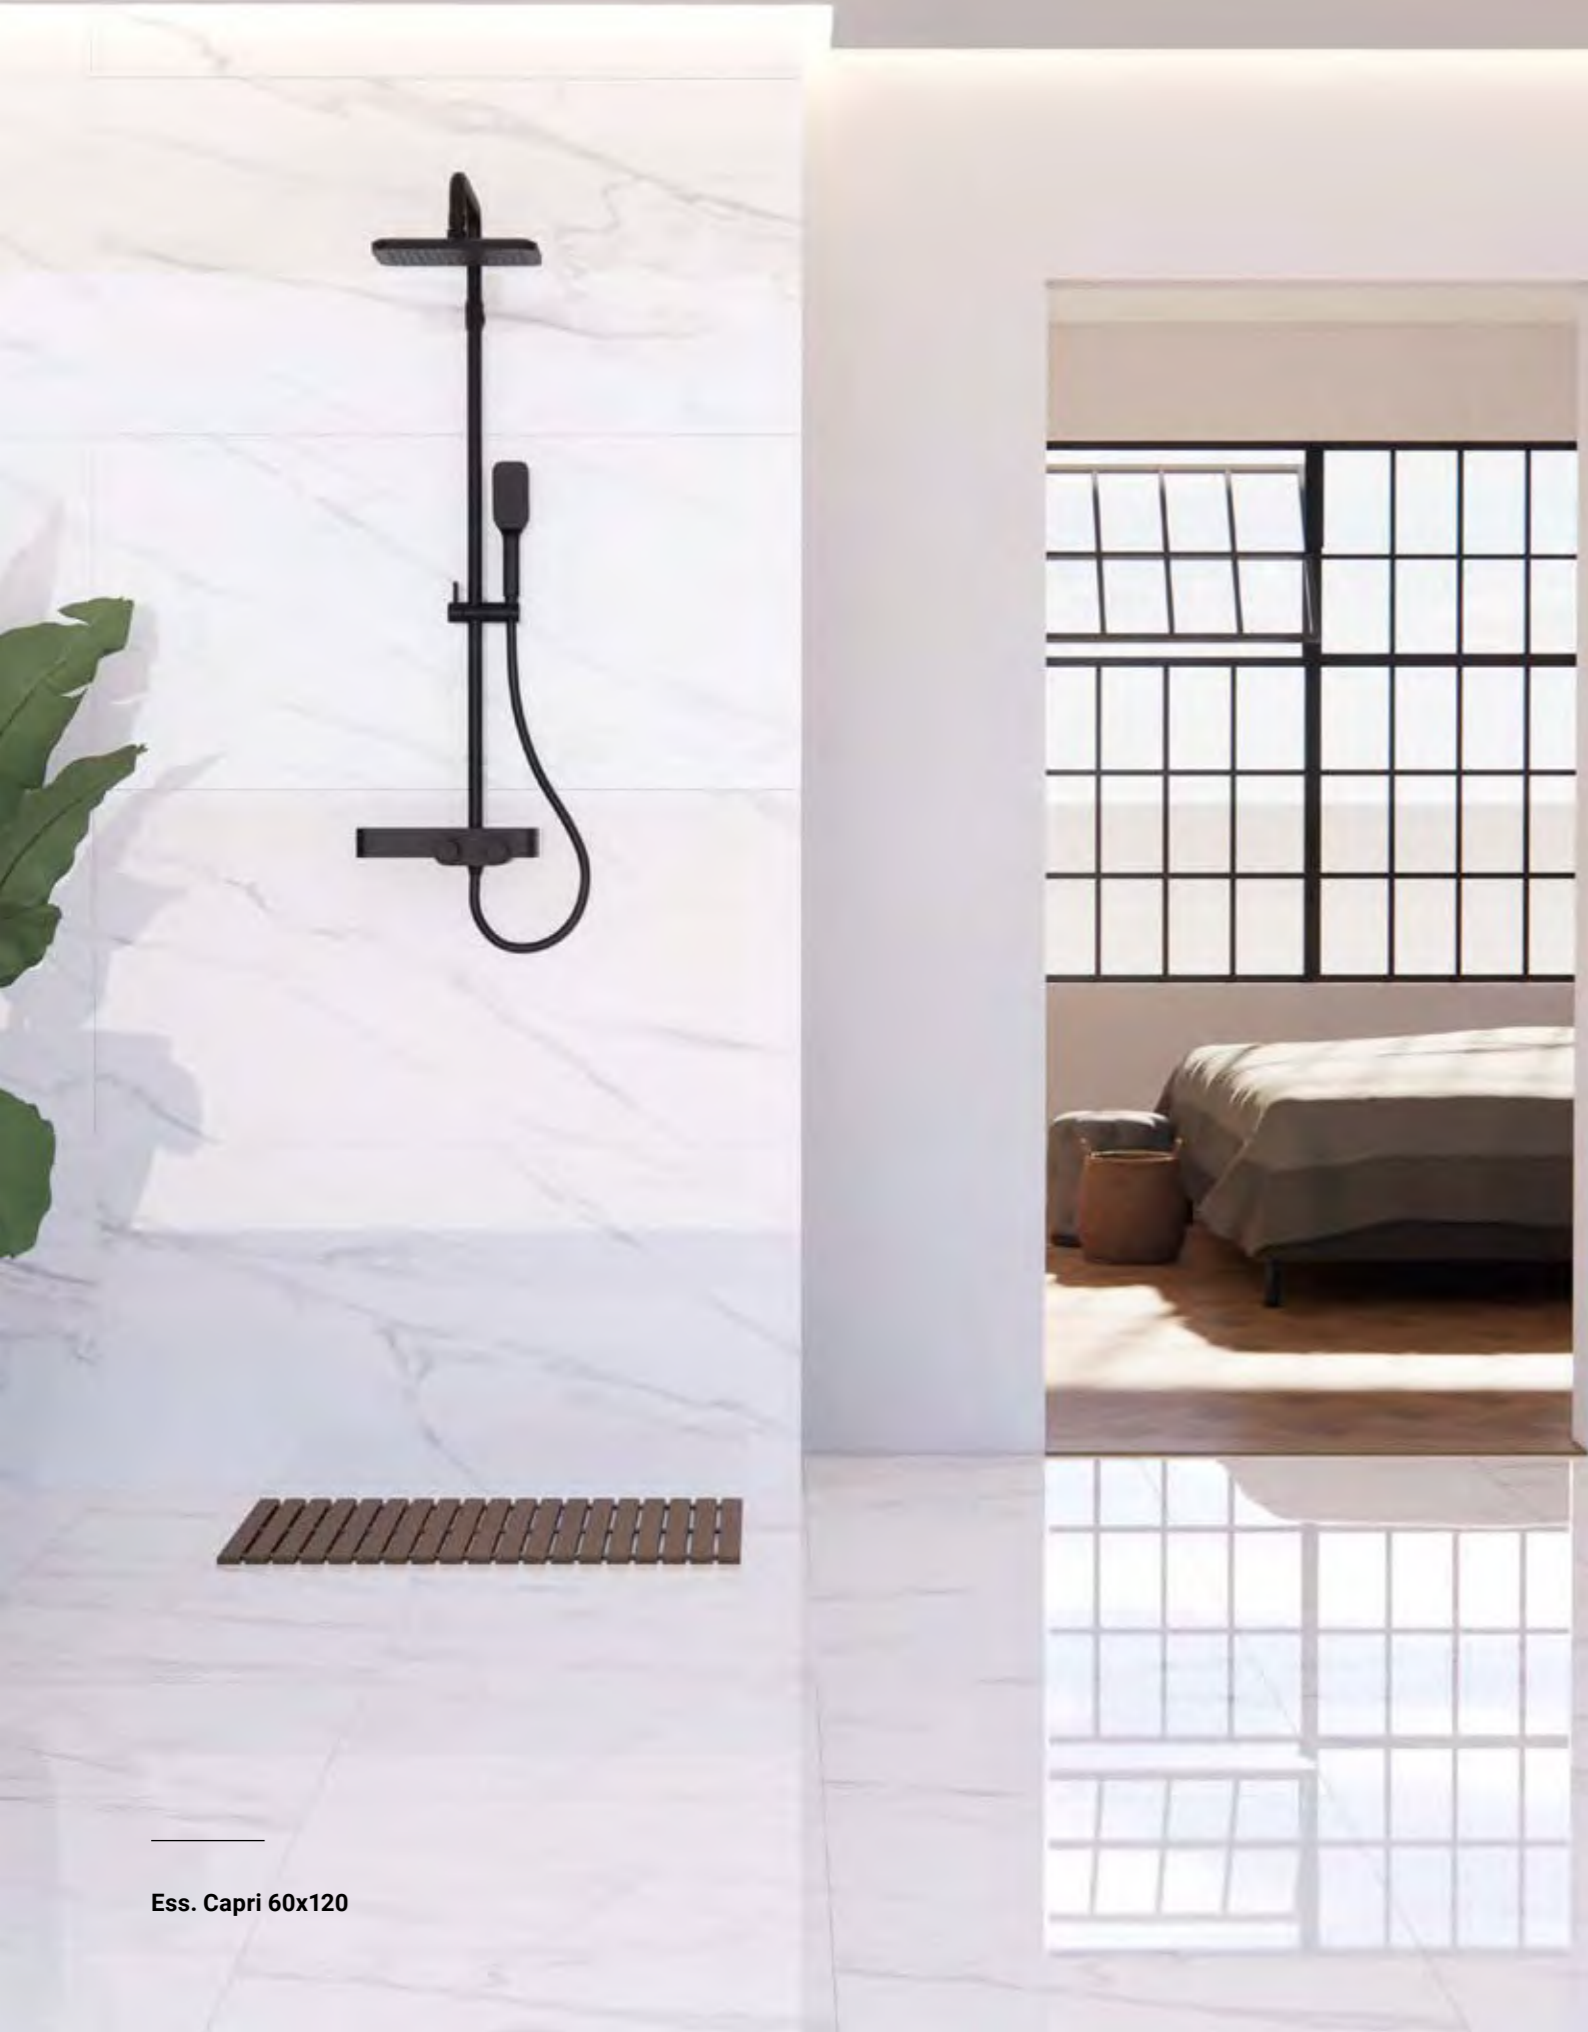

Ess. Capri *NEW*

Ess. Capri 60x120