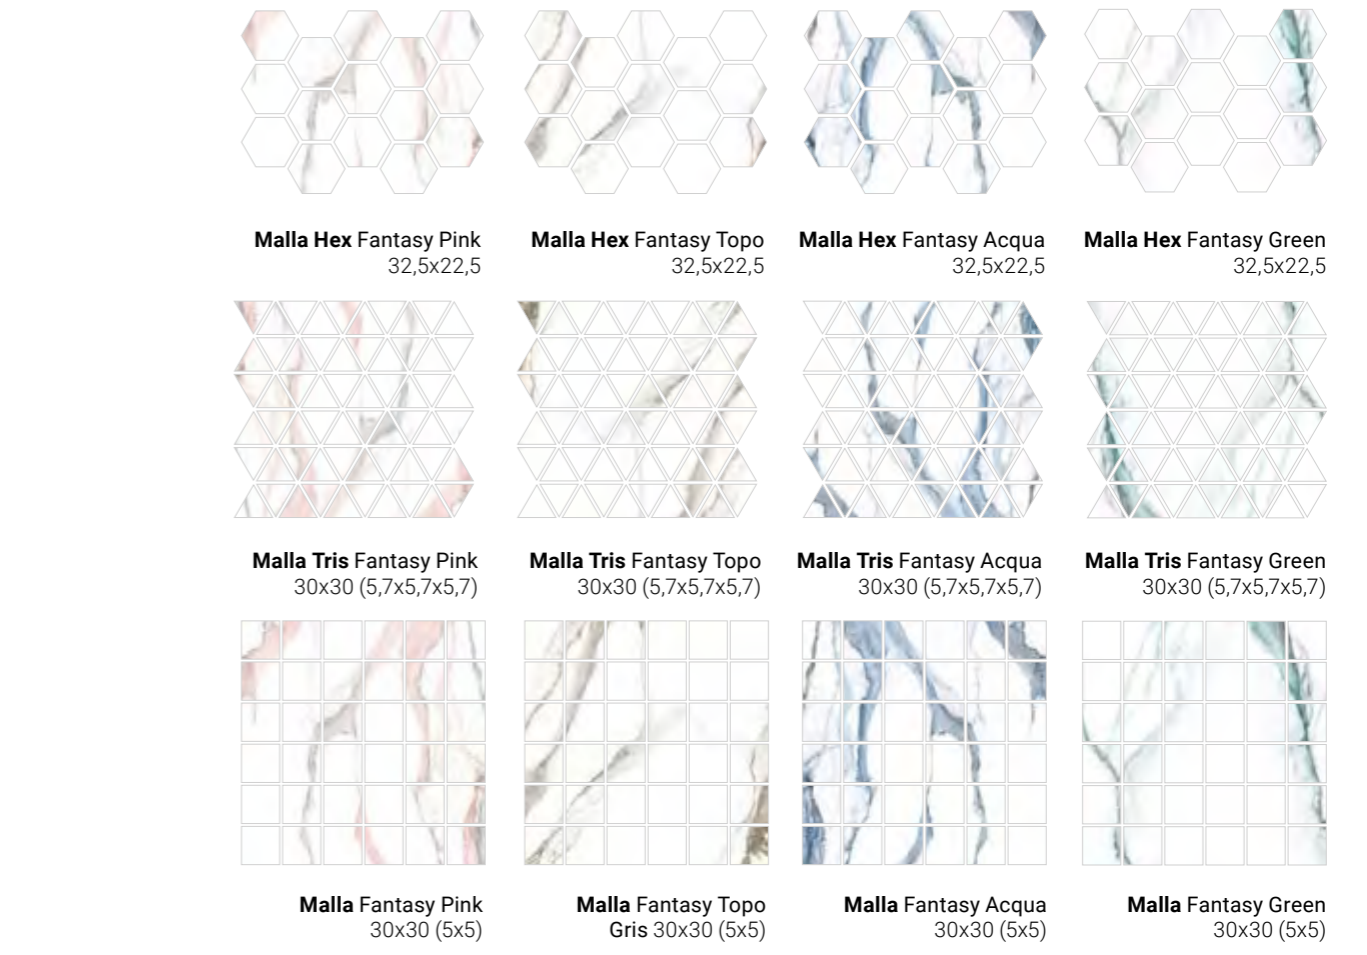

Fantasy Green 120x120

Formatos / Formats

32,5x22,5

30x30
(5,7x5,7x5,7)

30x30 (5x5)

Malla Hex Fantasy Pink
32,5x22,5

Malla Hex Fantasy Topo
32,5x22,5

Malla Hex Fantasy Acqua
32,5x22,5