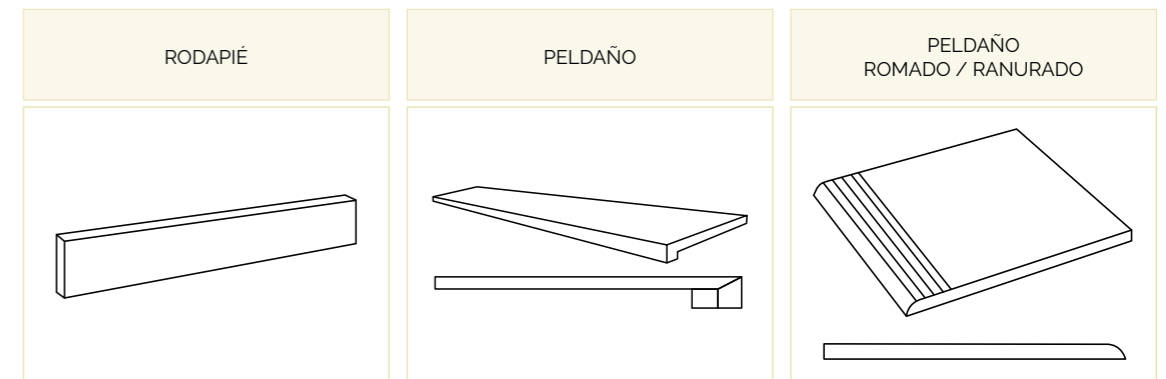

Malla Hex Mind Pearl
32,5x22,5

Malla Hex Mind Black
32,5x22,5

Malla Tris Mind Pearl
30x30 (5,7x5,7x5,7)

Malla Tris Mind Black
30x30 (5,7x5,7x5,7)

Malla Mind Pearl
30x30 (5x5)

Malla Mind Black
30x30 (5x5)

Piezas complementarias
Complementary Tiles / Pièces Complémentaires