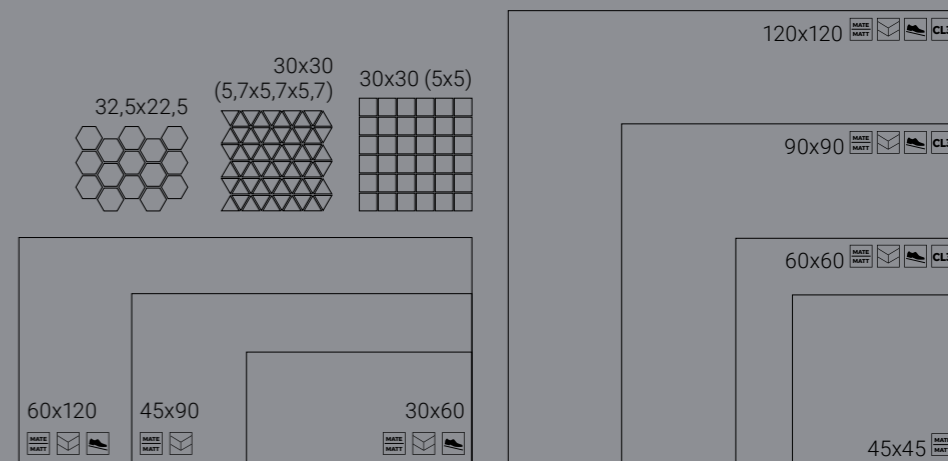

* Consultar la posibilidad de tratamientos antideslizantes
* Possibility of anti-slip treatments

Boreal NEW Porcebloc

Formatos / Formats

Formato	Pz/cj	Pz/pl	M²/cj	M²/pl	Cj/pl	Kg/cj	Kg/Total
30x60 (C)	6	288	1,08	51,84	48	22,00	1076
45x45	6	312	1,22	63,44	52	25,80	1361,6
45x90	3	132	1,21	53,24	44	28,70	1282,8
60x60	4	120	1,44	43,2	30	30,00	920
60x120	2	64	1,44	46,08	32	34,50	1129
90x90	2	54	1,62	43,74	27	40,00	1110
120x120	1	36	1,44	51,84	36	38,40	1422,4
MALLA HEX	9	432	0,65	31,2	48	13,50	668
MALLA TRIS	7	336	0,63	30,24	48	15,40	759,2
MALLA (5)	11	462	1,00	42	42	23,00	986