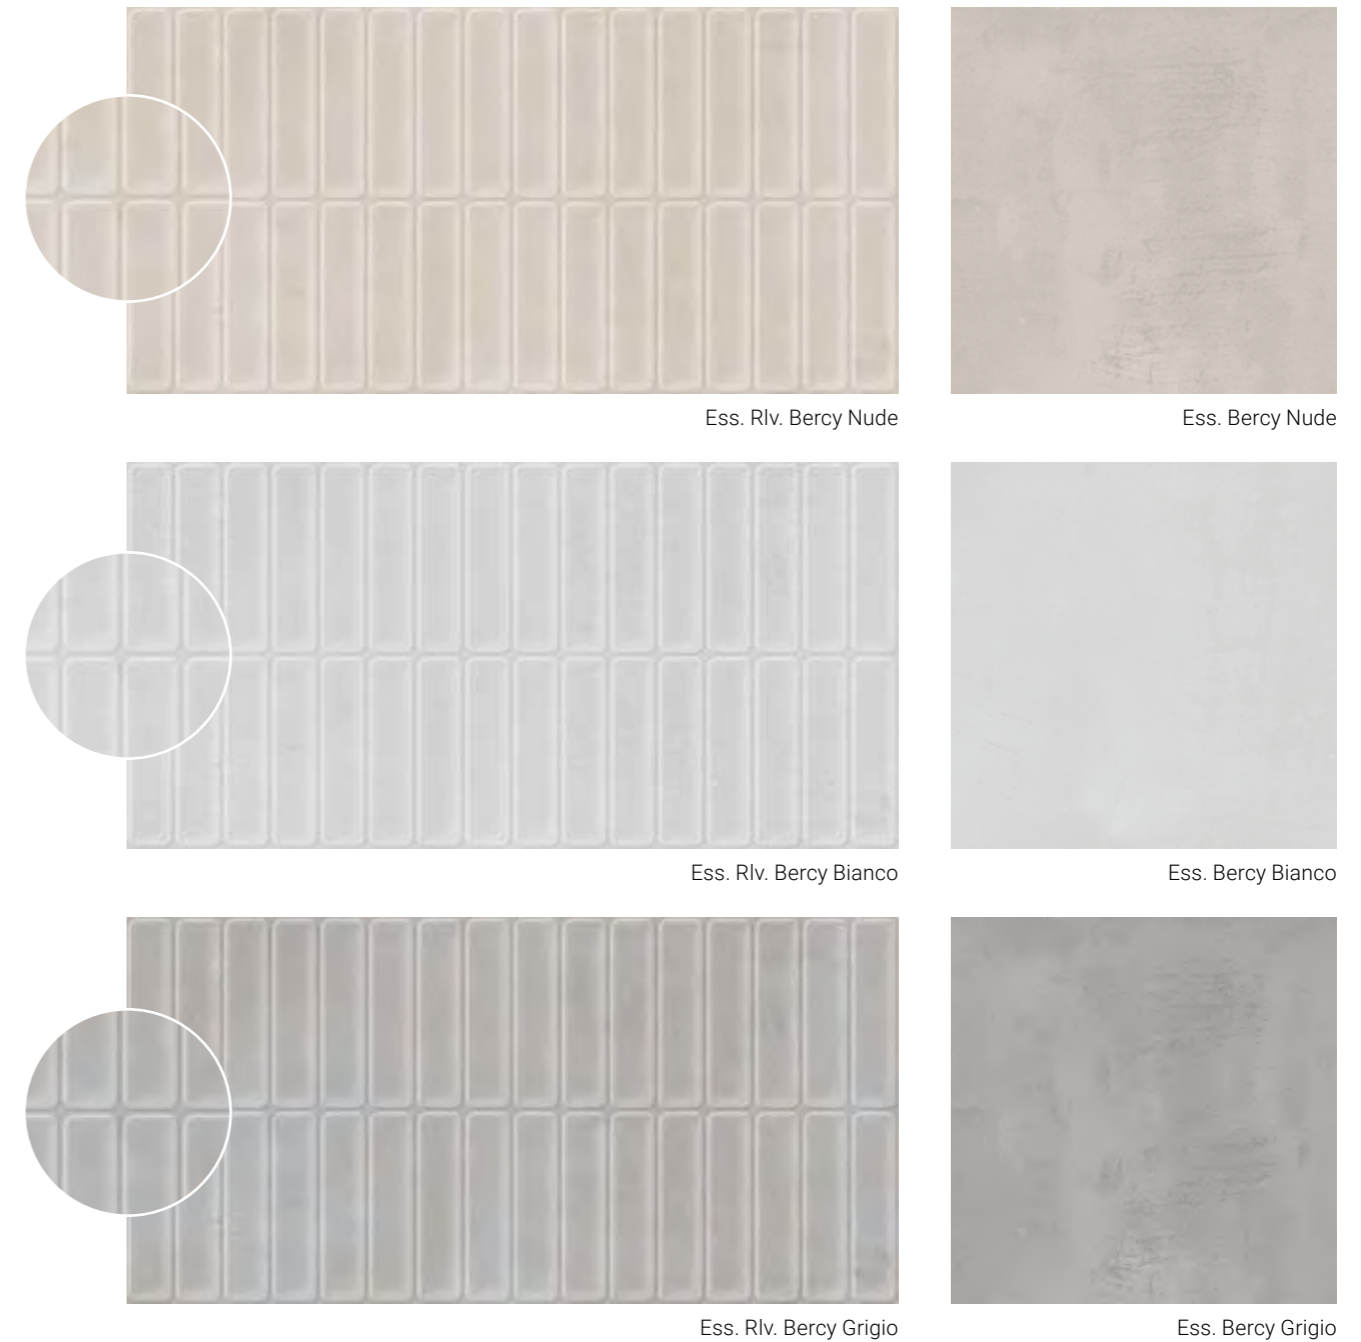

Ess. Rlv. Bercy Nude

Ess. Bercy Nude

Ess. Rlv. Bercy Bianco

Ess. Bercy Bianco

Ess. Rlv. Bercy Grigio

Ess. Bercy Grigio

Formatos / Formats