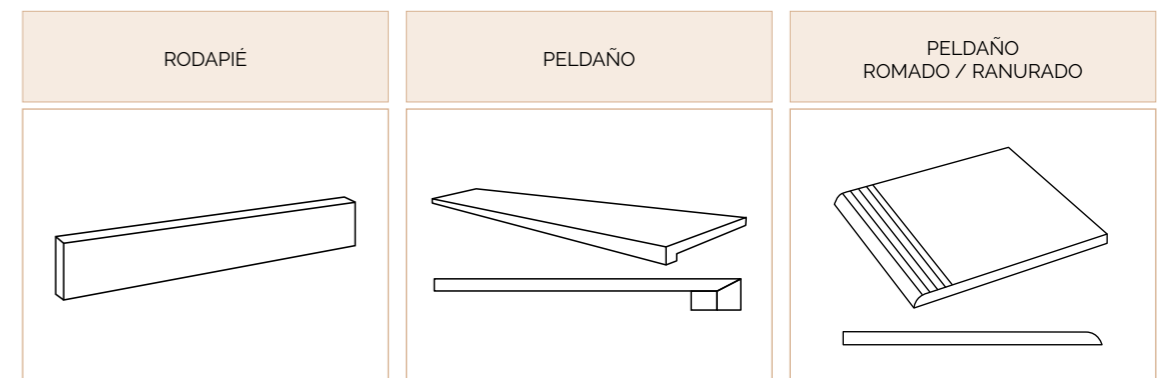

Piezas complementarias Complementary Tiles / Pièces Complémentaires

	Formato	Pz/cj	Pz/pl	M²/cj	M²/pl	Cj/pl	Kg/cj	Kg/Total
	20x120 (F)	7	308	1,68	73,92	44	32,00	1437
	25x150	4	160	1,50	60	40	35,00	1430
	60x120 (F)	2	72	1,44	51,84	36	29,50	1091

Porcelain
20x120 / 25x150 / 60x120
7.87"x47.24" / 9.84"x59.05" / 23.62"x47.24"