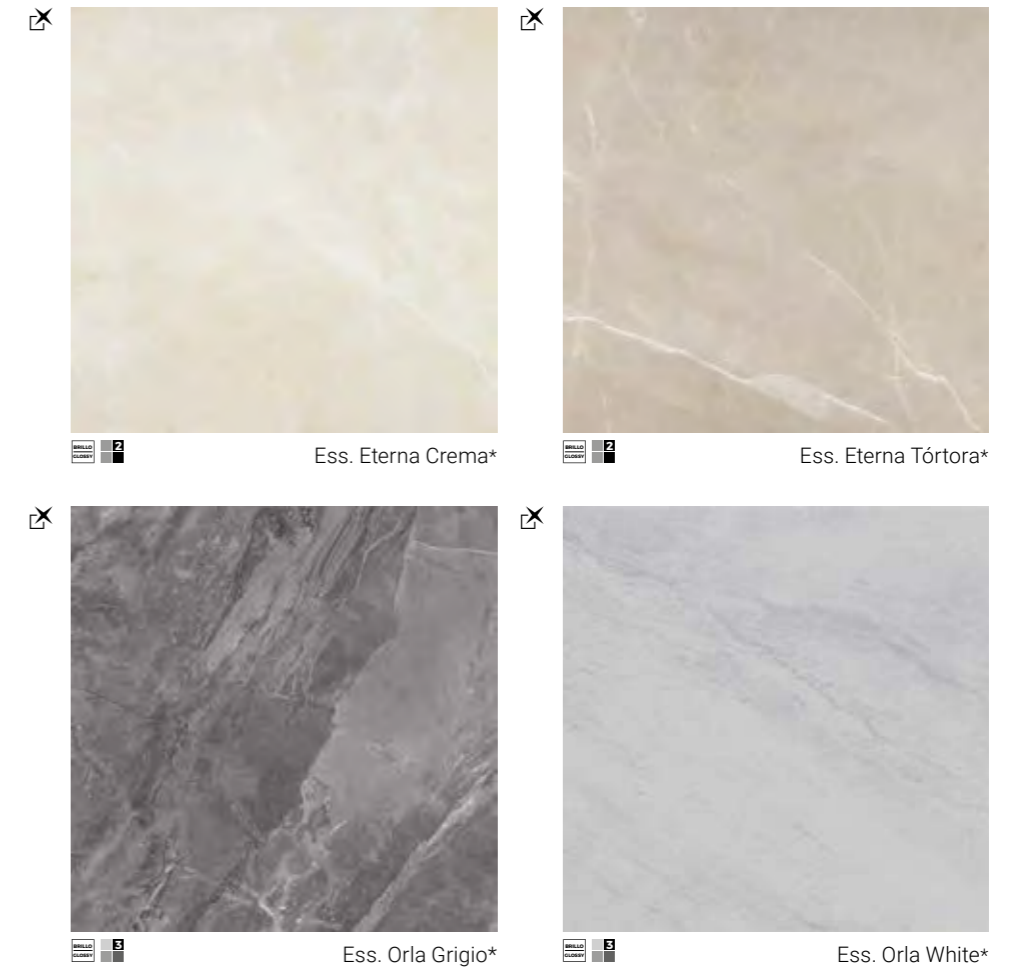

Ess. Marbles

Ess. Eterna Crema*

Ess. Eterna Tórtora*

Ess. Orla Grigio*