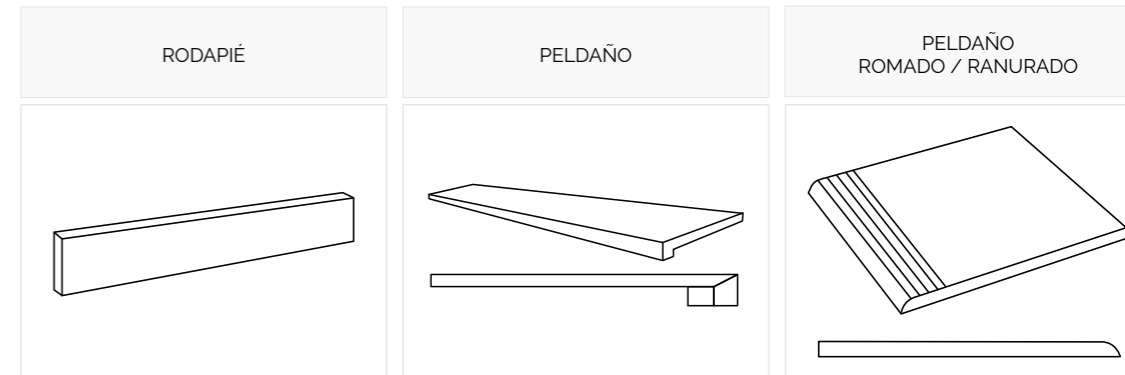

Malla Sena Crema
30x30 (5x5)

Malla Tris Sena Crema
30x30 (5,7x5,7x5,7)

Malla Hex Sena Crema
32,5x22,5

Piezas complementarias

Complementary Tiles / Pièces Complémentaires

Formatos / Formats

Formato	Pz/cj	Pz/pl	M²/cj	M²/pl	Cj/pl	Kg/cj	Kg/Total
30x60 (C)	6	288	1,08	51,84	48	22,00	1076
60x60	4	120	1,44	43,2	30	30,00	920
60x120	2	64	1,44	46,08	32	34,50	1129
75x150	1	40	1,13	45,2	40	28,00	1184
90x90	2	54	1,62	43,74	27	40,00	1110
120x120	1	36	1,44	51,84	36	38,40	1422,4
MALLA HEX	9	432	0,65	31,2	48	13,50	668
MALLA TRIS	7	336	0,63	30,24	48	15,40	759,2
MALLA (5)	11	462	1,00	42	42	23,00	986