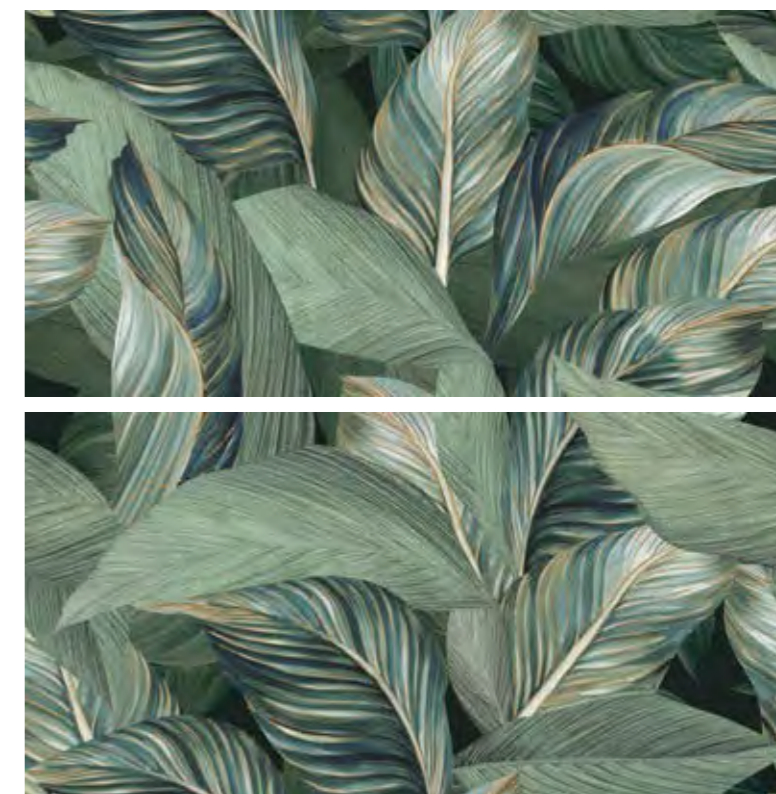

Tropic Nero

Pavimento coordinado /
Matching floor
Porcebloc

Pavimento coordinado /
Matching floor
Pasta Blanca

Pavimento coordinado /
Matching floor
Porcelux

Formatos / Formats

60x120

Pack 2 piezas indivisible
Two-pack, not sold separately

Pavimento coordinado / Matching floor
Essentials

Pavimento coordinado / Matching floor
Porcesshine

	Formato	Pz/cj	Pz/pl	M²/cj	M²/pl	Cj/pl	Kg/cj	Kg/Total	
	60x120 (F)	Porcelain	2	26	1,44	37,44	26	32,5	870
	60x120 23.62"x47.24"