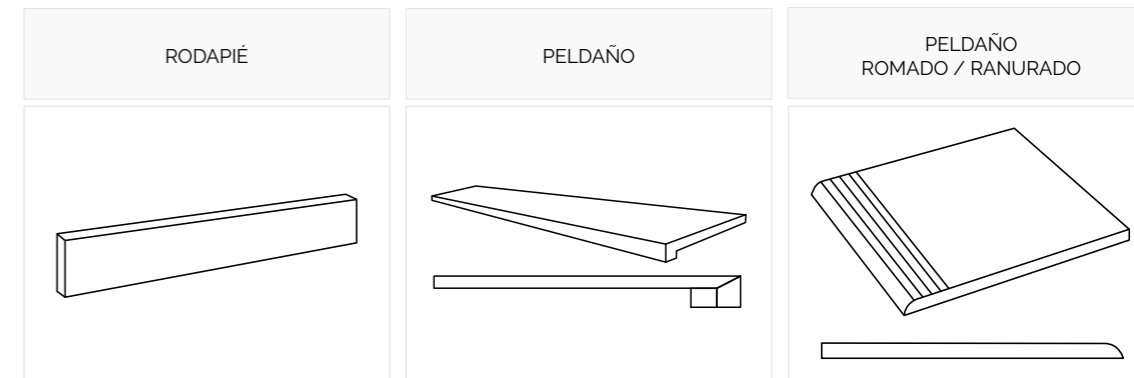

Malla Sun Pearl
30x30 (5x5)

Malla Sun Sand
30x30 (5x5)

Malla Sun White
30x30 (5x5)

Piezas complementarias
Complementary Tiles / Pièces Complémentaires

Formatos / Formats

32,5x22,5

30x30
(5,7x5,7x5,7)

30x30 (5x5)