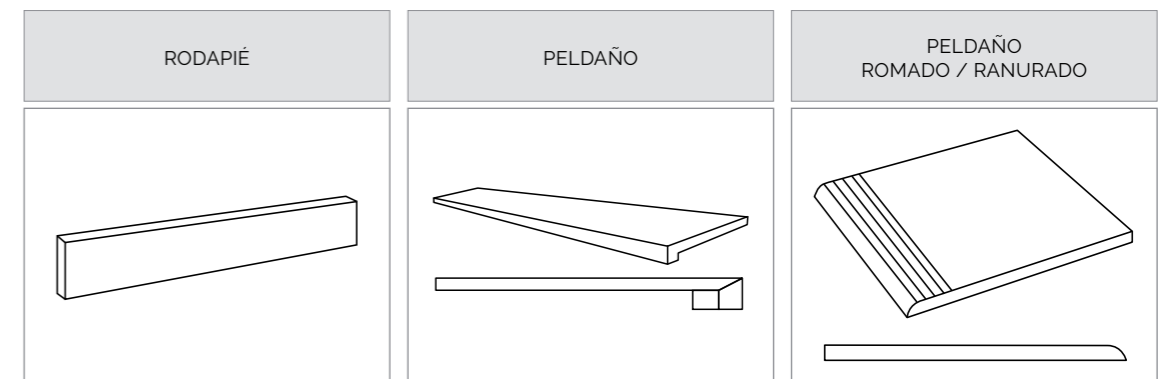

Night Black 30x60
Malla Night Black 30x30 (5)

Formatos / Formats

Night Black

Malla Hex Night Black
32,5x22,5

Malla Tris Night Black
30x30 (5,7x5,7x5,7)

Malla Night Black
30x30 (5x5)

Piezas complementarias
Complementary Tiles / Pièces Complémentaires