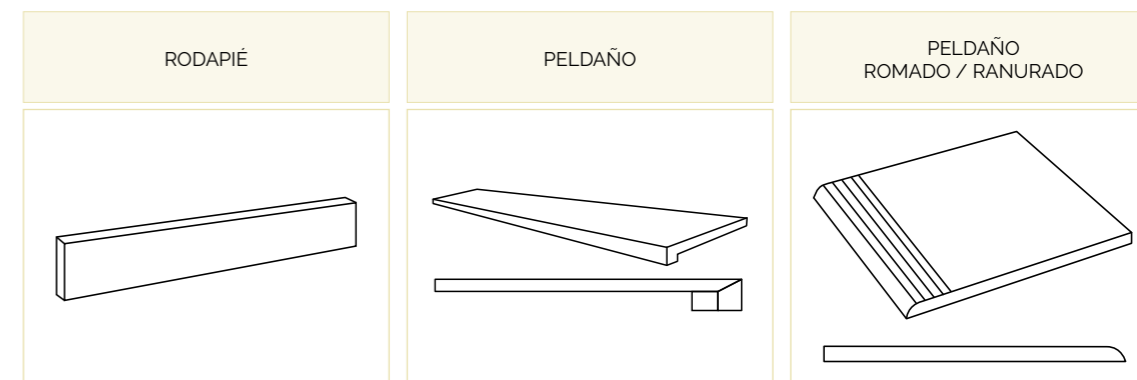

Malla Tris Noir White
30x30 (5,7x5,7x5,7)

Malla Noir Black
30x30 (5x5)

Malla Noir White
30x30 (5x5)

Piezas complementarias

Complementary Tiles / Pièces Complémentaires

Formato	Pz/cj	Pz/pl	M²/cj	M²/pl	Cj/pl	Kg/cj	Kg/Total
30x60 (C)  	6	288	1,08	51,84	48	23,60	1152,80
60x120  	2	64	1,44	46,08	32	34,25	1121
60x60  	4	120	1,44	43,2	30	30,00	920
120x120  	1	36	1,44	51,84	36	36,36	1348,96
MALLA HEX	9	432	0,65	31,2	48	13,50	668
MALLA TRIS	7	336	0,63	30,24	48	15,40	759,2
MALLA (5)	11	462	1,00	42	42	23,00	986