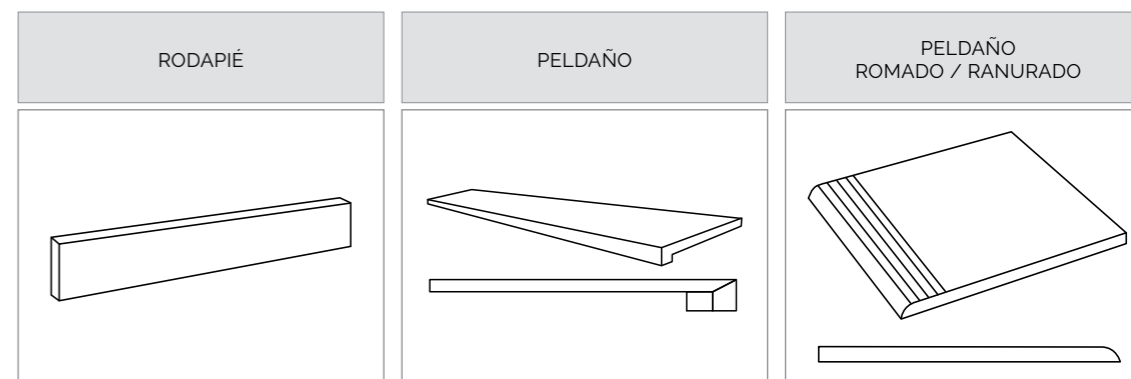

* Consultar la posibilidad de tratamientos antideslizantes
* Possibility of anti-slip treatments

Boreal NEW Porcebloc

Formatos / Formats

Formato	Pz/cj	Pz/pl	M²/cj	M²/pl	Cj/pl	Kg/cj	Kg/Total
30x60 (C)	6	288	1,08	51,84	48	22,00	1076
45x45	6	312	1,22	63,44	52	25,80	1361,6
45x90	3	132	1,21	53,24	44	28,70	1282,8
60x60	4	120	1,44	43,2	30	30,00	920
60x120	2	64	1,44	46,08	32	34,50	1129
90x90	2	54	1,62	43,74	27	40,00	1110
120x120	1	36	1,44	51,84	36	38,40	1422,4
MALLA HEX	9	432	0,65	31,2	48	13,50	668
MALLA TRIS	7	336	0,63	30,24	48	15,40	759,2
MALLA (5)	11	462	1,00	42	42	23,00	986