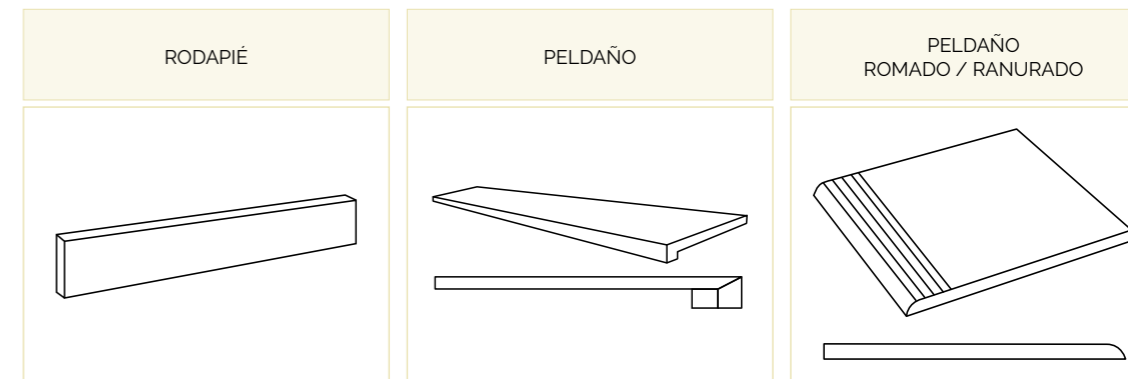

Malla Milos Blue
Gris 30x30 (5x5)

Malla Milos Green
30x30 (5x5)

Malla Milos Brown
30x30 (5x5)

Piezas complementarias

Complementary Tiles / Pièces Complémentaires

Formato	Pz/cj	Pz/pl	M²/cj	M²/pl	Cj/pl	Kg/cj	Kg/Total
30x60 (C)	6	288	1,08	51,84	48	23,60	1152,80
60x120	2	64	1,44	46,08	32	34,25	1121
60x60	4	120	1,44	43,2	30	30,00	920
120x120	1	36	1,44	51,84	36	36,36	1348,96
MALLA HEX	9	432	0,65	31,2	48	13,50	668
MALLA TRIS	7	336	0,63	30,24	48	15,40	759,2
MALLA (5)	11	462	1,00	42	42	23,00	986