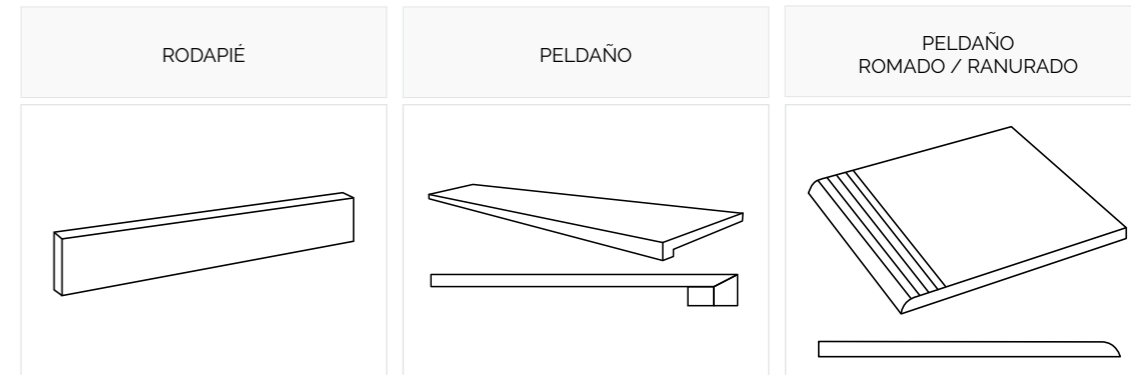

Piezas complementarias

Complementary Tiles / Pièces Complémentaires