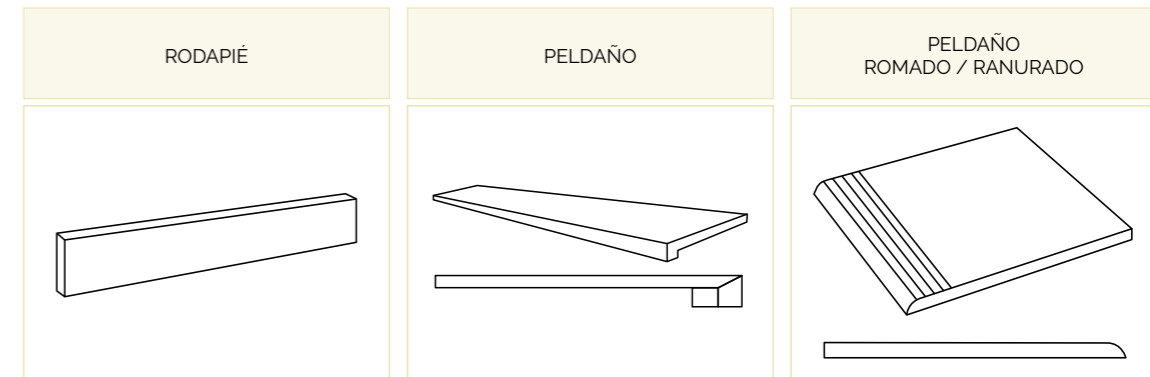

Piezas complementarias
Complementary Tiles / Pièces Complémentaires

32,5x22,5

30x30
(5,7x5,7x5,7)

30x30 (5x5)