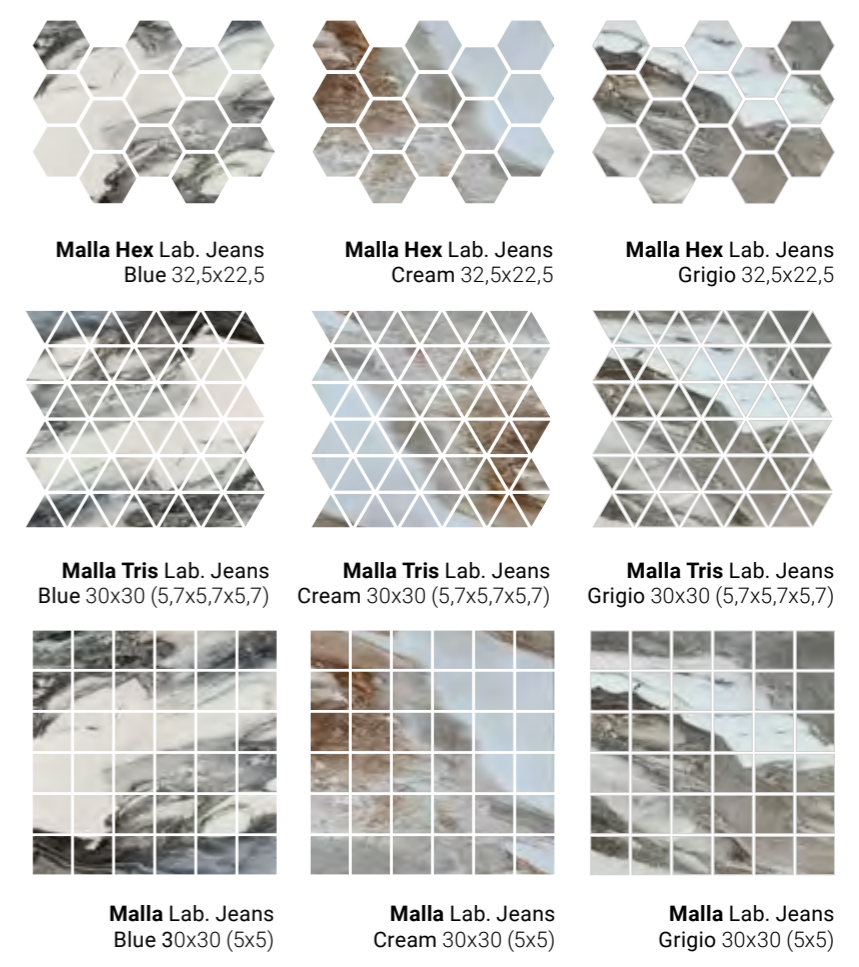

Porcebloc 60x120 / 120x120
23.62"x47.24" / 47.24"x47.24"

Lab. Jeans _____ Porceblot

Lab. Jeans

Lab. Jeans Blue 120x120

Lab. Jeans Blue

Lab. Jeans Cream

Lab. Jeans Grigio

Malla Hex Lab. Jeans
Blue 32,5x22,5