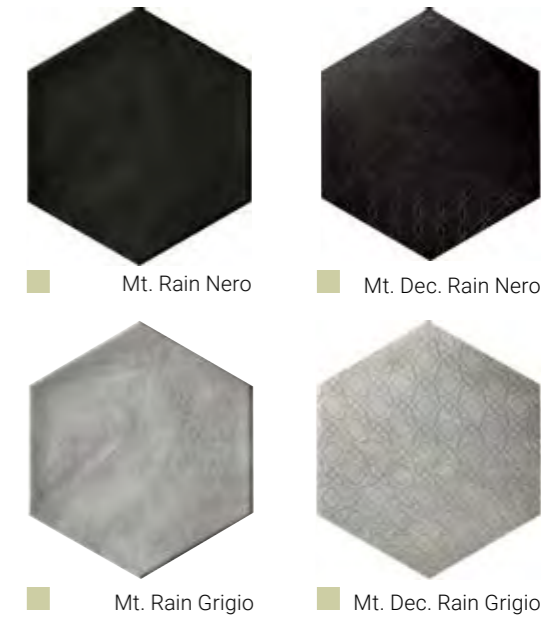

Mt. Rain 19,8x22,8

Ssmall Collection

	Formato	Pz/cj	Pz/pl	M²/cj	M²/pl	Cj/pl	Kg/cj	Kg/Total
■	19,8x22,8	24	1152	0,84	40,32	48	18,00	884
■	19,8x22,8 Dec.	24	1152	0,84	40,32	48	18,00	884
	Porcelain	19,8x22,8 7.8"x8.97"