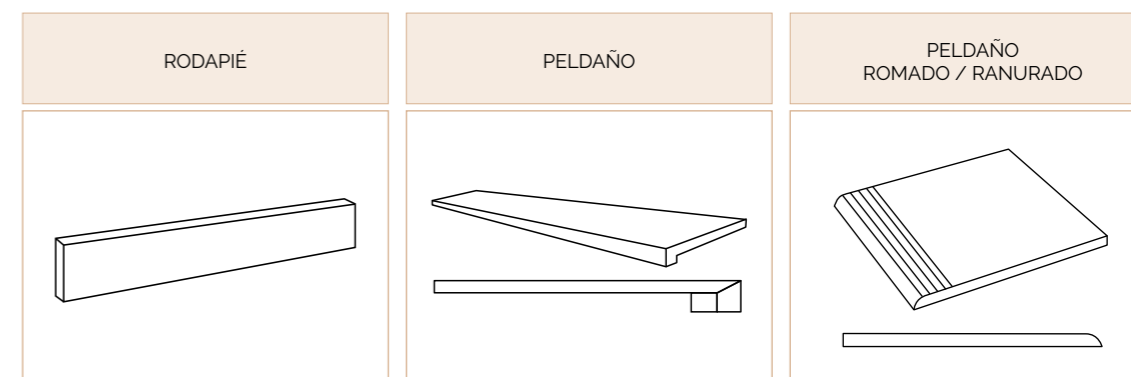

Antic Roble 23x120

Antic Cenere 23x120

Antic Cenere

Antic Roble

Formatos / Formats

Piezas complementarias Complementary Tiles / Pièces Complémentaires

Formato	Pz/cj	Pz/pl	M ² /cj	M ² /pl	Cj/pl	Kg/cj	Kg/Total
23x120	5	240	1,38	66,24	48	26,60	1296,8