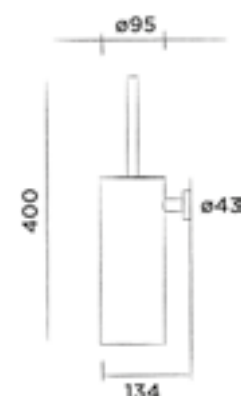

Order code:

801-0030	€	180,-
● Brushed		
801-0033	€	210,-
● Structured black		
801-0034	€	210,-
● Bronze		
801-0035	€	210,-
● Matt gold		
801-0039	€	210,-
● Dark steel		

JEE-O slimline toilet brush head