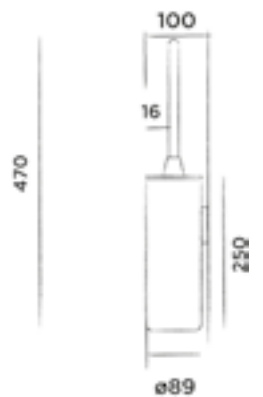

Order code:

901-0030

● RAW

€ 250,-

901-0036

● Gun metal

€ 270,-

NEW