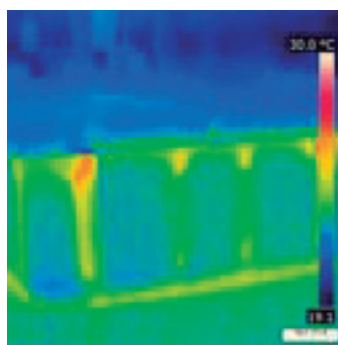

Spa con Nordic Insulation System