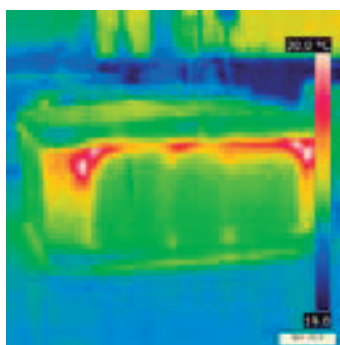

Todos estos elementos reducen al mínimo la pérdida de calor y maximizan la recuperación del calor generado por las instalaciones del spa, reduciendo el consumo energético hasta un 67%. Con ECOSpa, el consumo para mantener el agua a 38° con una temperatura ambiente de 20° es de 6,48 kW/h, mientras que sin este sistema, es de 19,52 kW/h.

Opción EcoSpa

Nordic Insulation System

NORDIC INSULATION SYSTEM es el sistema de aislamiento diseñado para ambientes fríos que permite mejorar la eficiencia energética de tu Spa.

El sistema Nordic Insulation System se compone de un material aislante de 10 mm que está compuesto por 5 capas. Esta capa de aislante, va ubicada en los laterales y en las curvas del mismo mueble, creando una cámara de aire aislante en su interior. Las 5 capas son de:

- Aluminio.
- Burbuja RC9 + Polietileno de Baja Densidad (doble capa).
- Espuma FONPEX Polietileno No reticulada (20 kg/m³).
- Burbuja RC9 + Polietileno de Baja Densidad (doble capa).
- Aluminio.

Este sistema representa una mejora respecto al clásico ECOSpa ya que minimiza las zonas de fuga de la temperatura y optimiza el rendimiento energético del Spa en situaciones extremas de temperatura.

Diferencia entre sistema EcoSpa y Nordic Insulation en imágenes de contraste térmico:

Spa con ECOSpa