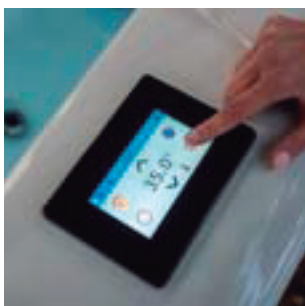

Diferencia entre sistema EcoSpa y Nordic Insulation en imágenes de contraste térmico:

Spa con ECOSpa

Spa con Nordic Insulation System

Wi-Fi Touch panel

El Panel de control Wifi Touch Panel Balboa, es una aplicación para tu dispositivo inteligente (Android™ o iPhone®) que te permite acceder a tu Spa a través de internet, en cualquier lugar; tanto si estás en tu casa como en cualquier otro lugar, sólo necesitarás una conexión 3G, 4G o WiFi para acceder a controlar tu Spa a través de tu móvil o tablet.

Con la aplicación Wifi Touch Panel, puede asegurarse de que su Spa estará listo cada vez que desee tomar un baño. En lugar de salir a la calle y presionar los botones del panel, la aplicación te permite iniciar la bañera y cambiar las configuraciones de su Spa desde su móvil o tableta.